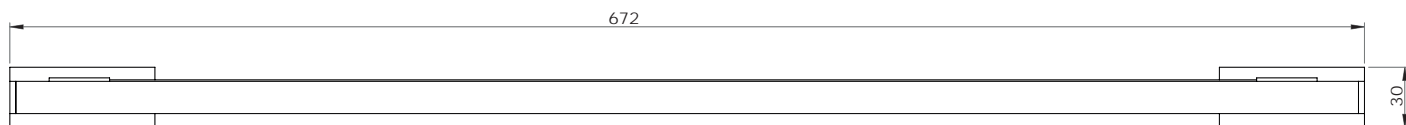

FOWO

F R A N C E

accessoires de salle de bain et cuisine

Matière

finition

Dimensions

Poids

Conditionnement

* Emballage : housse de protection + boîte individuelle

Garantie

Laiton

Chromé

672 x 124 x 30 mm

772 gr

carton de 10 Boîtes *

1 an