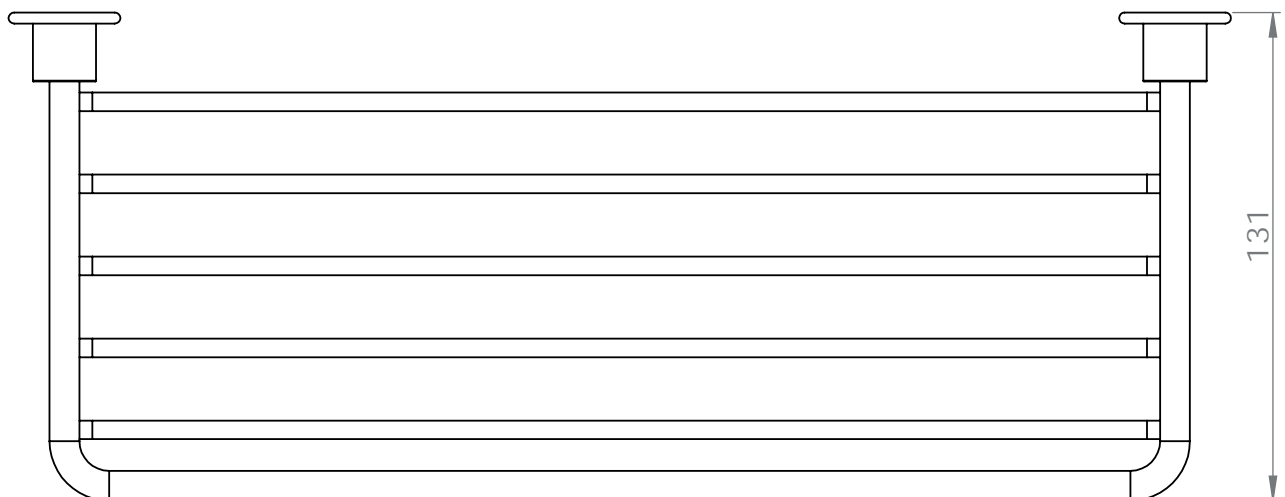

Gamme : PANIERS

Réf. DB50103

FOWO

F R A N C E

accessoires de salle de bain et cuisine

Matière

Finition

Dimensions