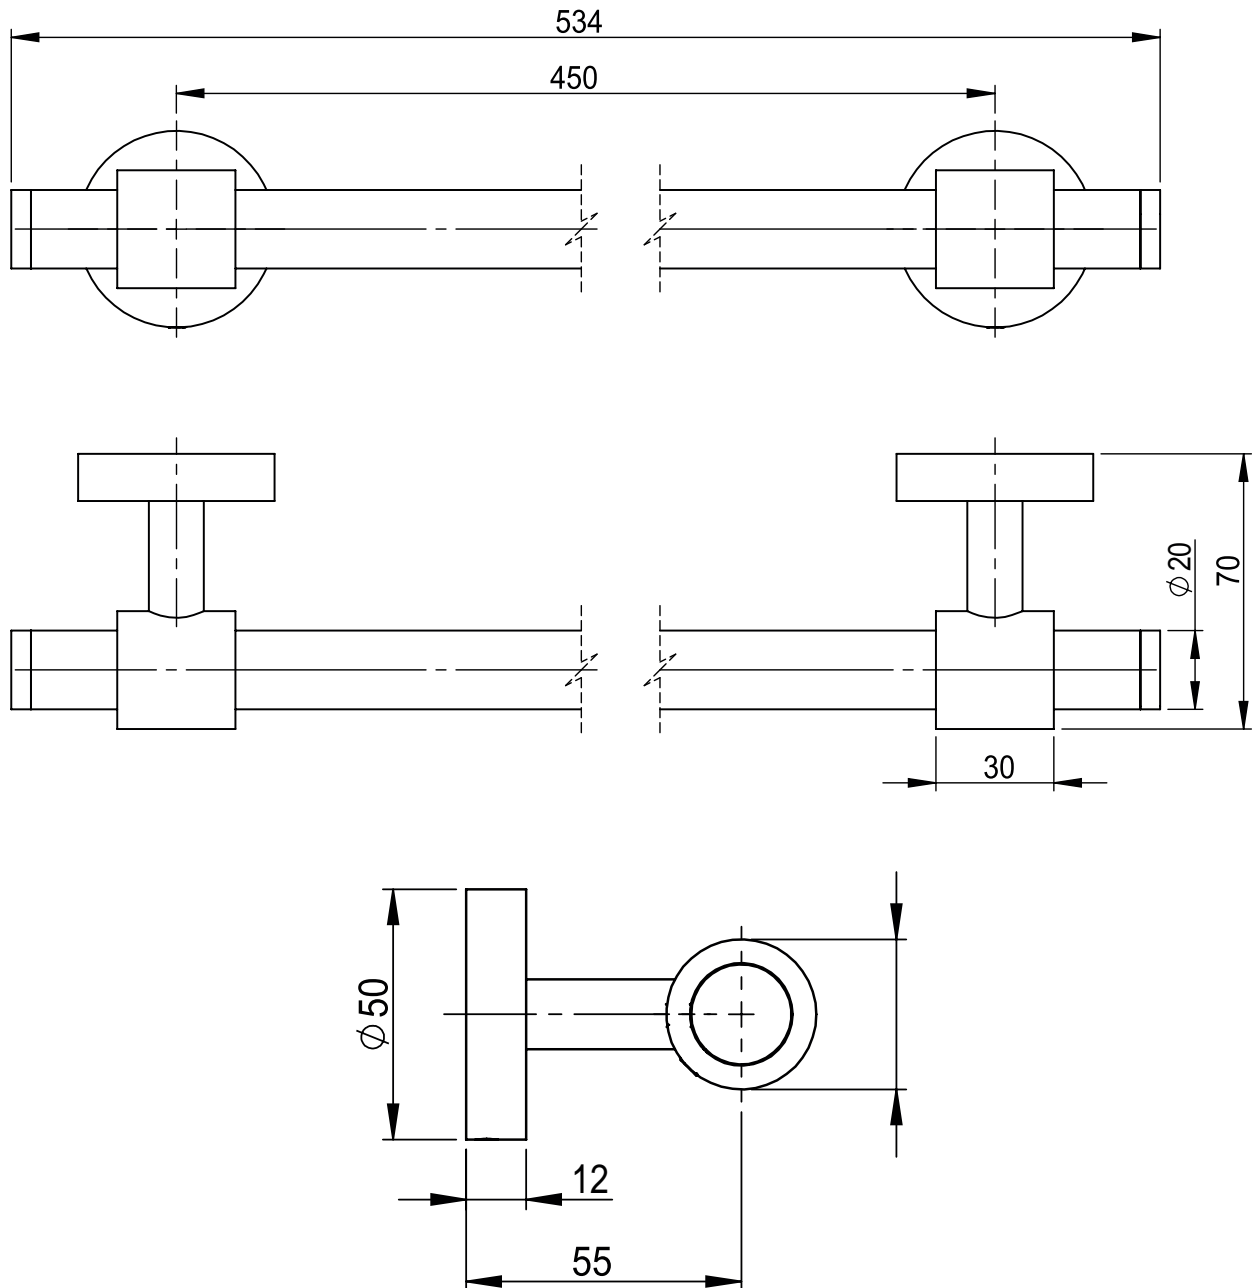

CORAIL

Porte-serviettes 1 branche 45cm

Gamme : DB2000

Réf. DB2018

FOWO

F R A N C E

accessoires de salle de bain et cuisine

Matière