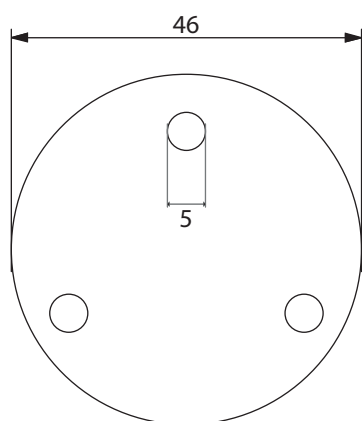

FOWO

F R A N C E

accessoires de salle de bain et cuisine

Matière

Finition

Dimensions

Poids

Conditionnement

* Emballage : housse de protection + boîte individuelle

Garantie

Laiton

Chromé

660 x 70 x 48 mm

720 gr

carton de 20 Boîtes *

1 an