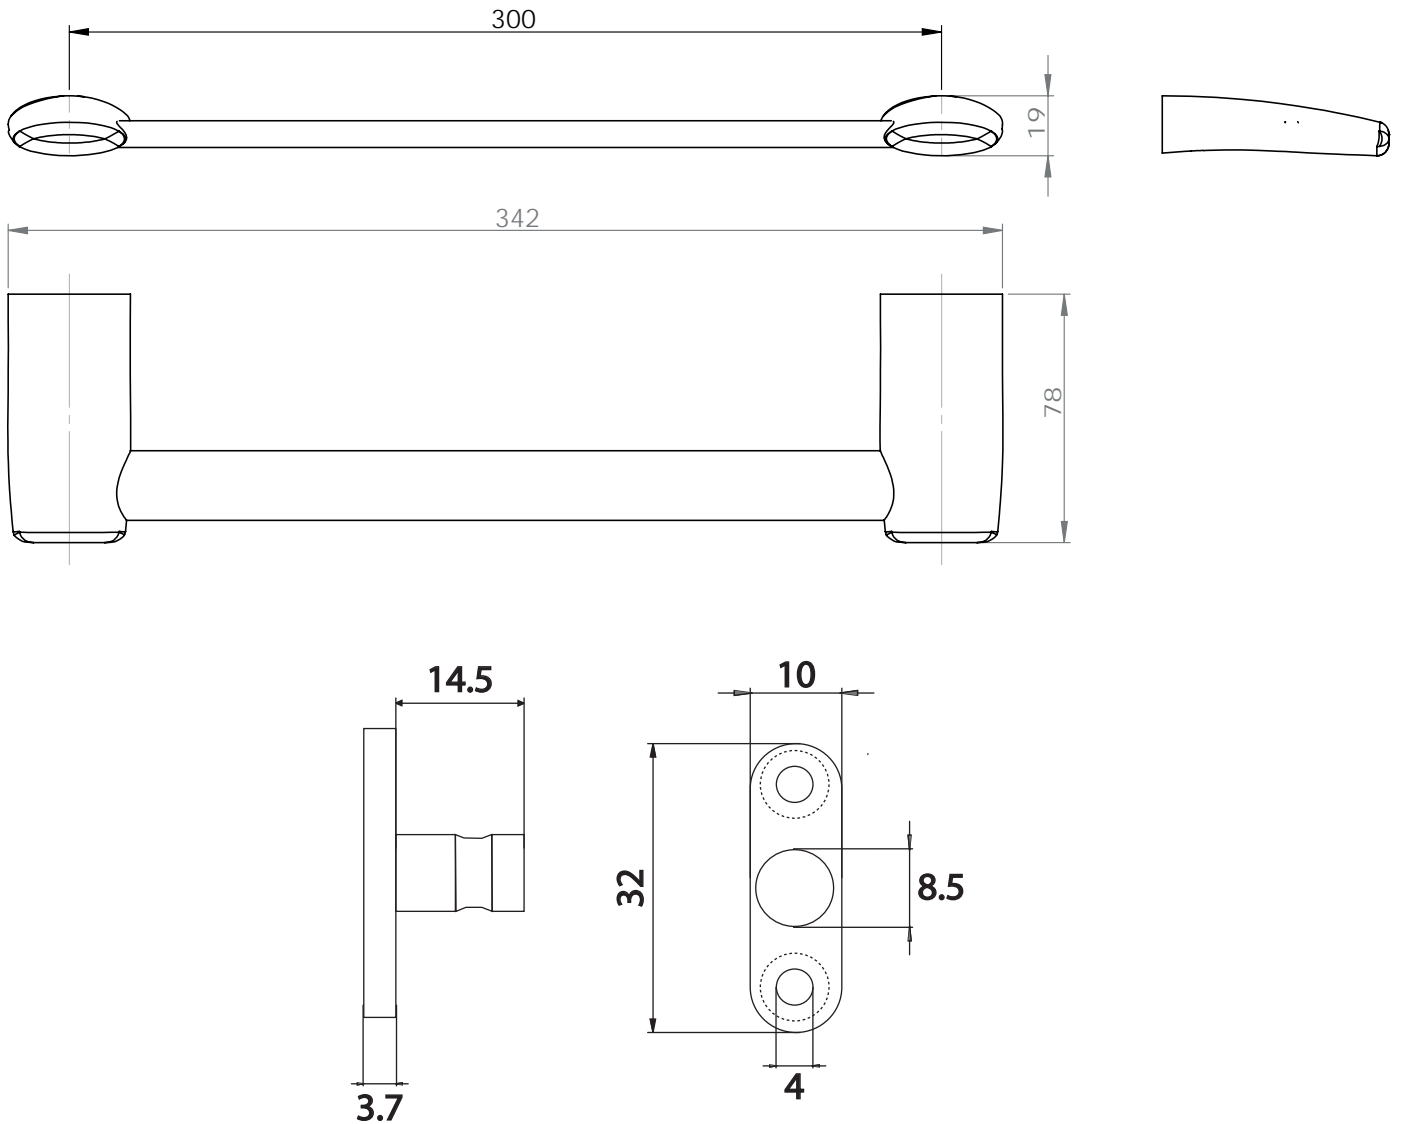

FOWO

F R A N C E

accessoires de salle de bain et cuisine

Matière

Finition

Dimensions

Poids

Conditionnement

* Emballage : housse de protection + boîte individuelle

Garantie

Laiton

Chromé

342 x 78 x 19 mm

585 gr

carton de 20 Boîtes *

1 an