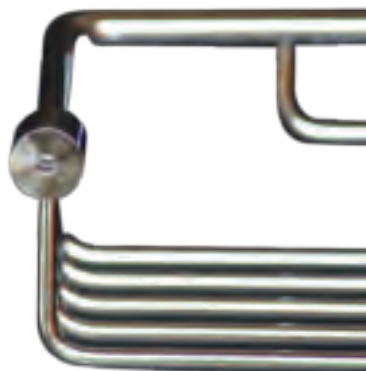

Gamme : PANIERS

Réf. DB50103

FOWO

F R A N C E

accessoires de salle de bain et cuisine

Matière

Finition

Dimensions