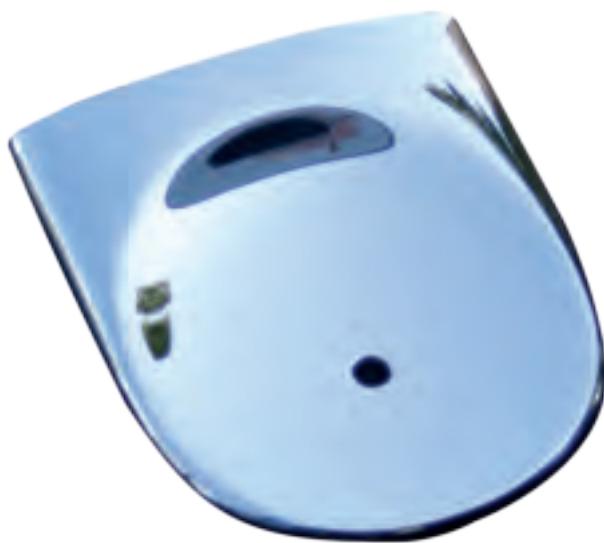

FOWO

F R A N C E

accessoires de salle de bain et cuisine

ALBATROS

Porte savon jatte en laiton

Gamme : FW3000

Réf. FW3059M