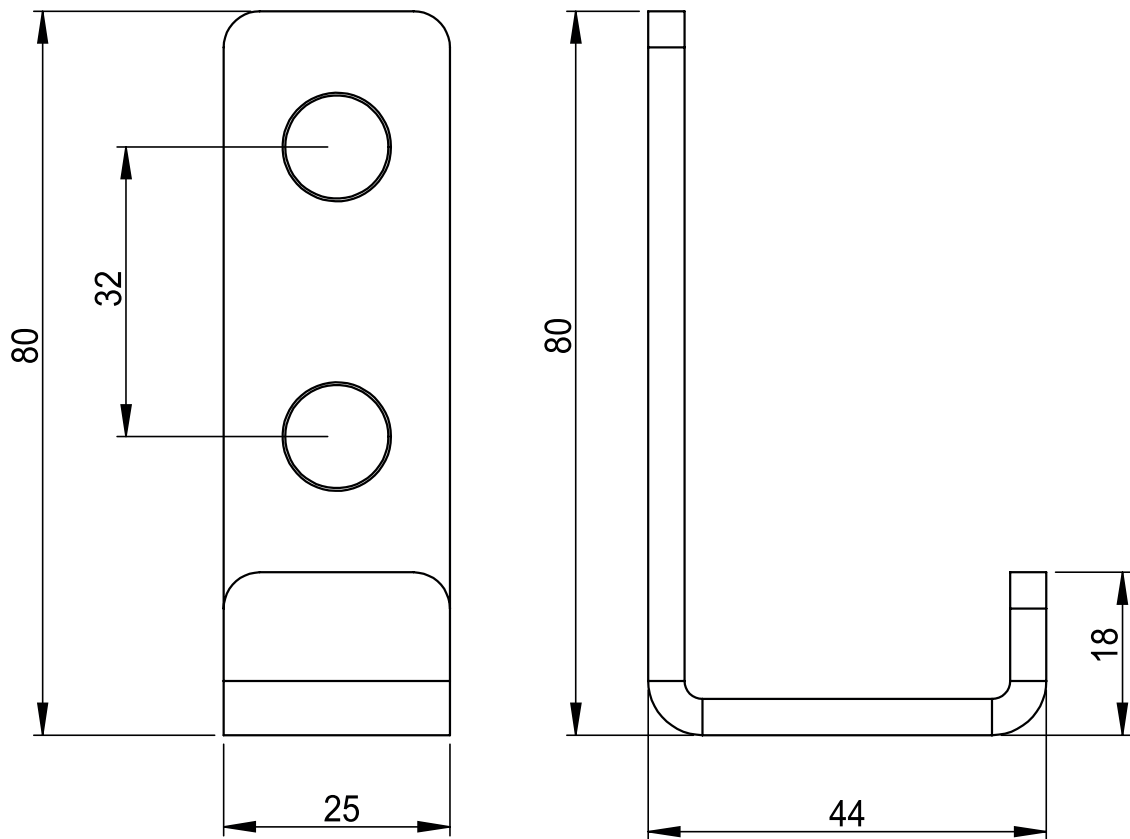

FOWO

F R A N C E

accessoires de salle de bain et cuisine

Matière

Finition

Dimensions

Poids

Conditionnement

* Emballage : housse de protection + boîte individuelle

Garantie

Inox

Poli brillant ou Brossé

25 x 44 x 80 mm

100 gr

carton de 50 Boîtes *

1 an