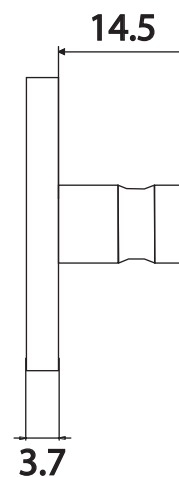

FOWO

F R A N C E

accessoires de salle de bain et cuisine

Matière

Finition

Dimensions

Poids

Conditionnement

* Emballage : housse de protection + boîte individuelle

Garantie

Laiton

Chromé

110 x 119 x 35 mm

600 gr

carton de 20 Boîtes *

1 an