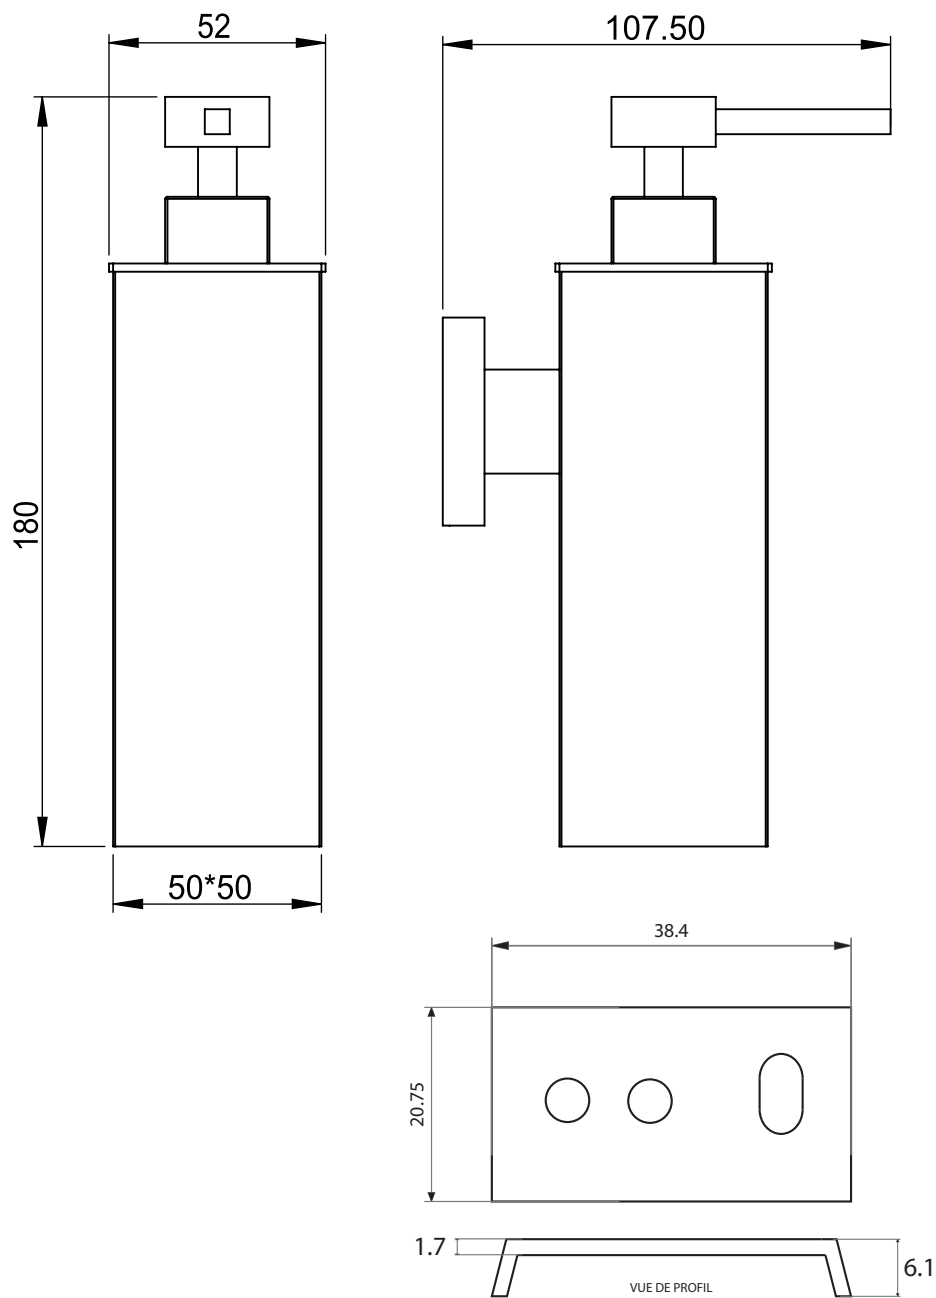

FOWO

F R A N C E

accessoires de salle de bain et cuisine

Matière

Finition

Dimensions

Poids

Conditionnement

* Emballage : housse de protection + boîte individuelle

Garantie

Laiton

Chromé

52 x 107.5 x 180 mm

585 gr

carton de 20 Boîtes *

1 an