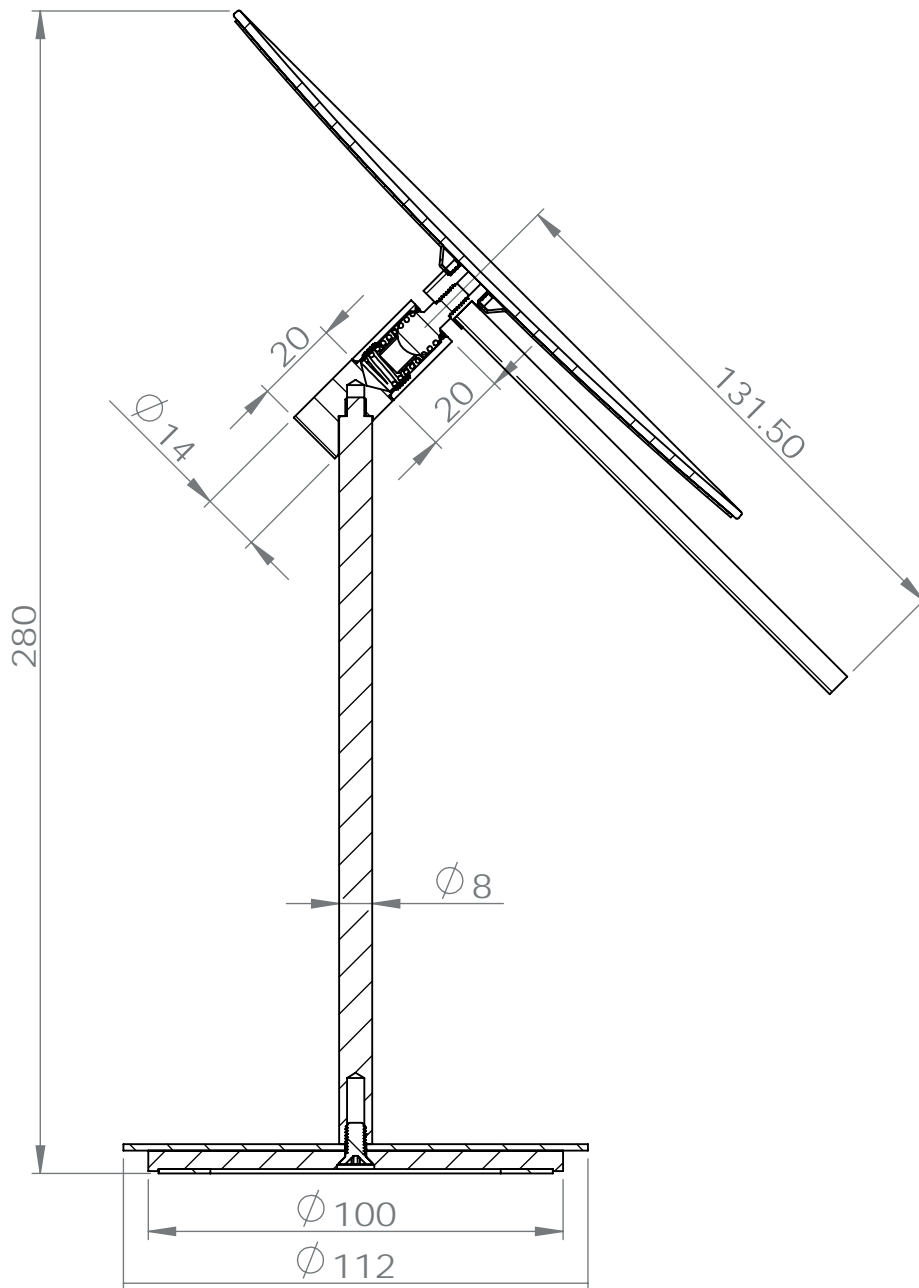

FOWO

F R A N C E

accessoires de salle de bain et cuisine

Matière

Finition

Dimensions

Poids

Conditionnement

* Emballage : housse de protection + boîte individuelle

Garantie

Laiton

Chromé

131.5 x 112 x 280 mm

695 gr

carton de 10 Boîtes *

1 an