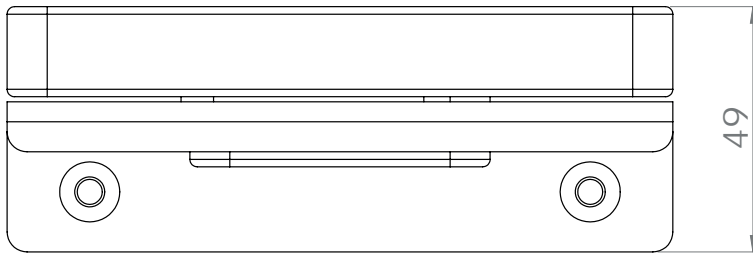

FOWO

F R A N C E

accessoires de salle de bain et cuisine

Matière

Finition

Dimensions

Poids

Conditionnement

* Emballage : housse de protection + boîte individuelle

Garantie

Inox

Poli brillant

133 x 100 x 49 mm

630 gr

carton de 20 Boîtes *

1 an