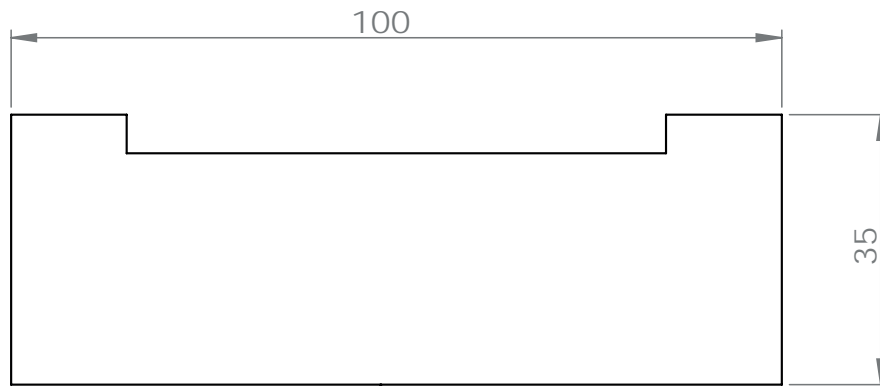

FOWO

F R A N C E

accessoires de salle de bain et cuisine

Matière

Finition

Dimensions

Poids

Conditionnement

Emballage : housse de protection + boîte individuelle

Garantie

Laiton

Chromé

100 x 48 x 32.5 mm

191 gr

carton de 50 Boîtes *

1 an