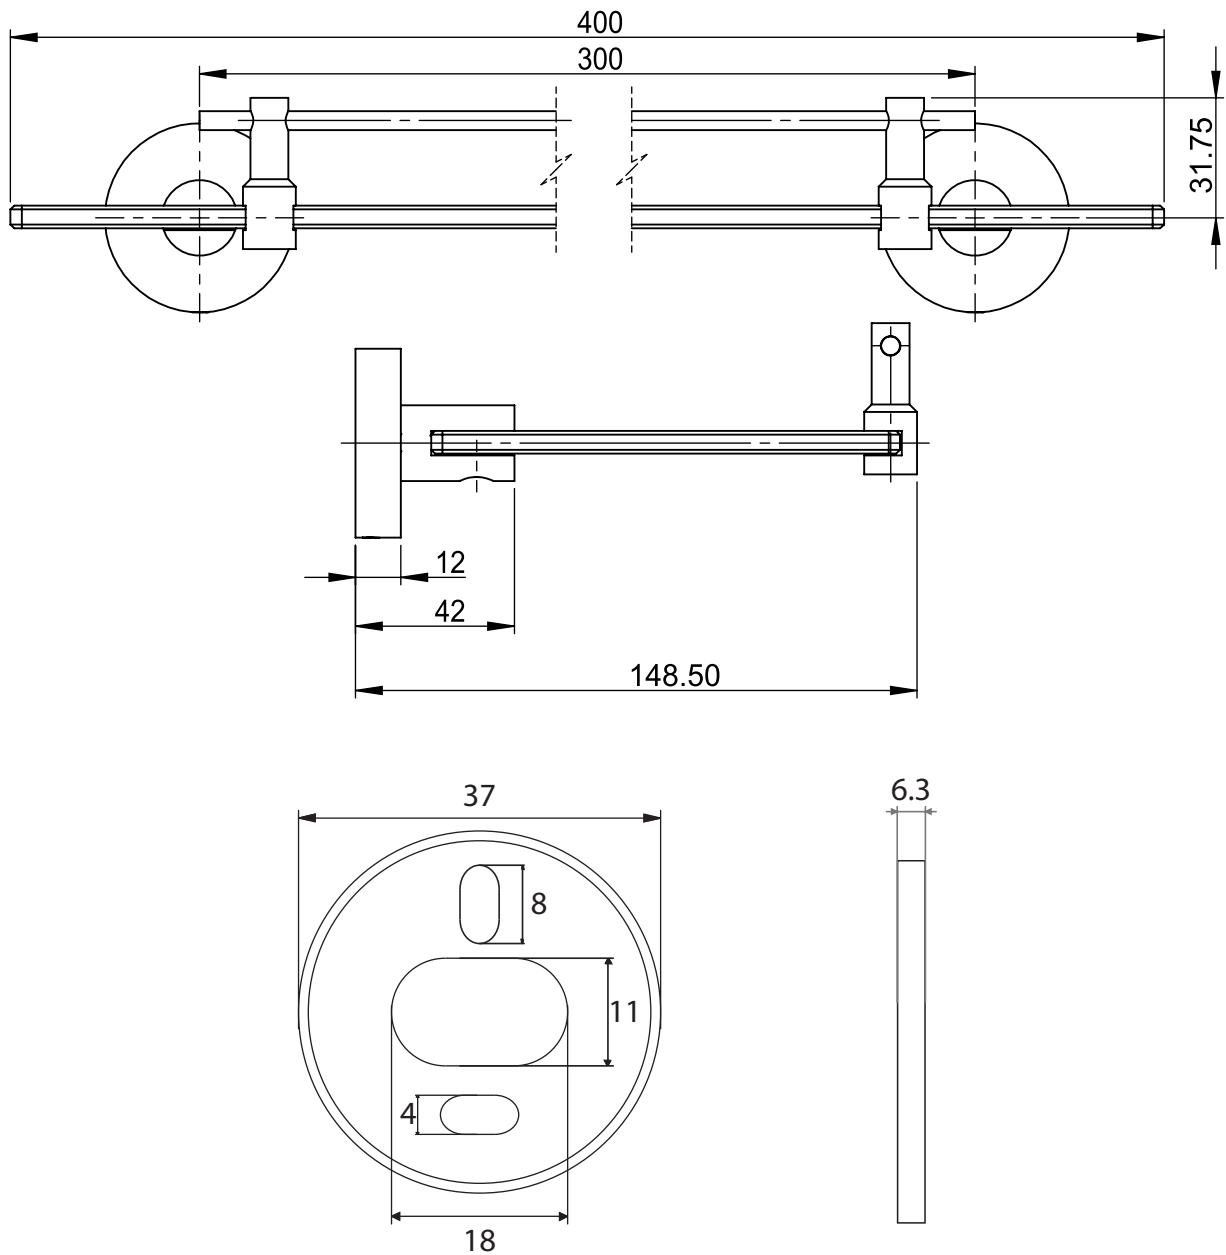

Tablette murale 40cm
en verre sécurit avec galerie

Gamme : DB2000

Réf. DB2098S

FOWO

F R A N C E

accessoires de salle de bain et cuisine

Matière

Finition