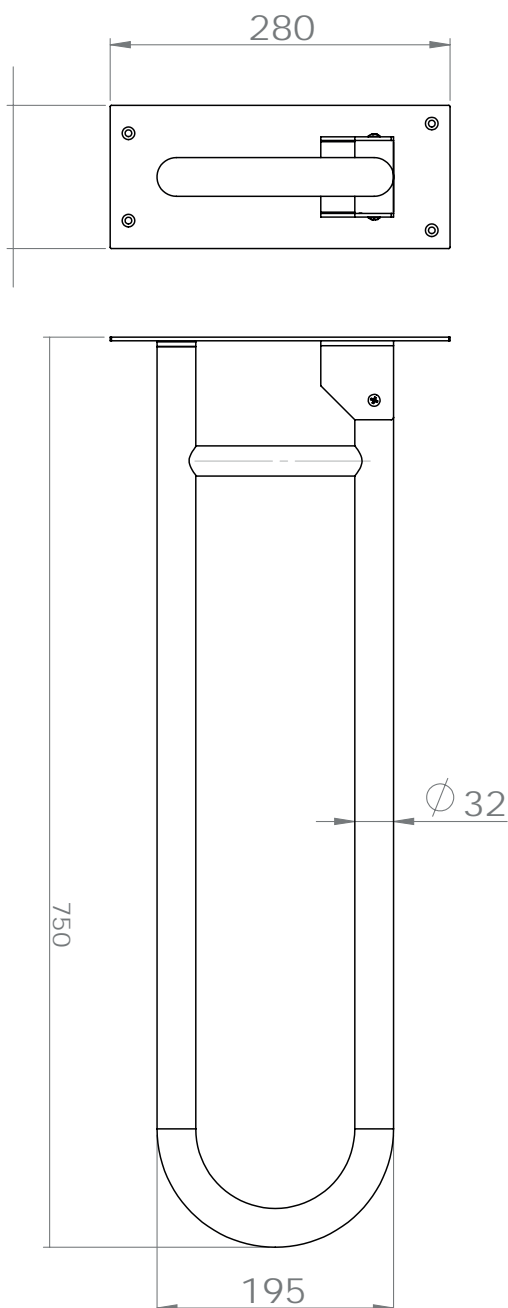

FOWO

F R A N C E

accessoires de salle de bain et cuisine

Matière

Finition

Dimensions

Poids

Conditionnement

* Emballage : housse de protection + boîte individuelle

Garantie

Laiton

Chromé

120 x 750 x 280 mm

2 787 gr

carton de 5 Boîtes *

1 an