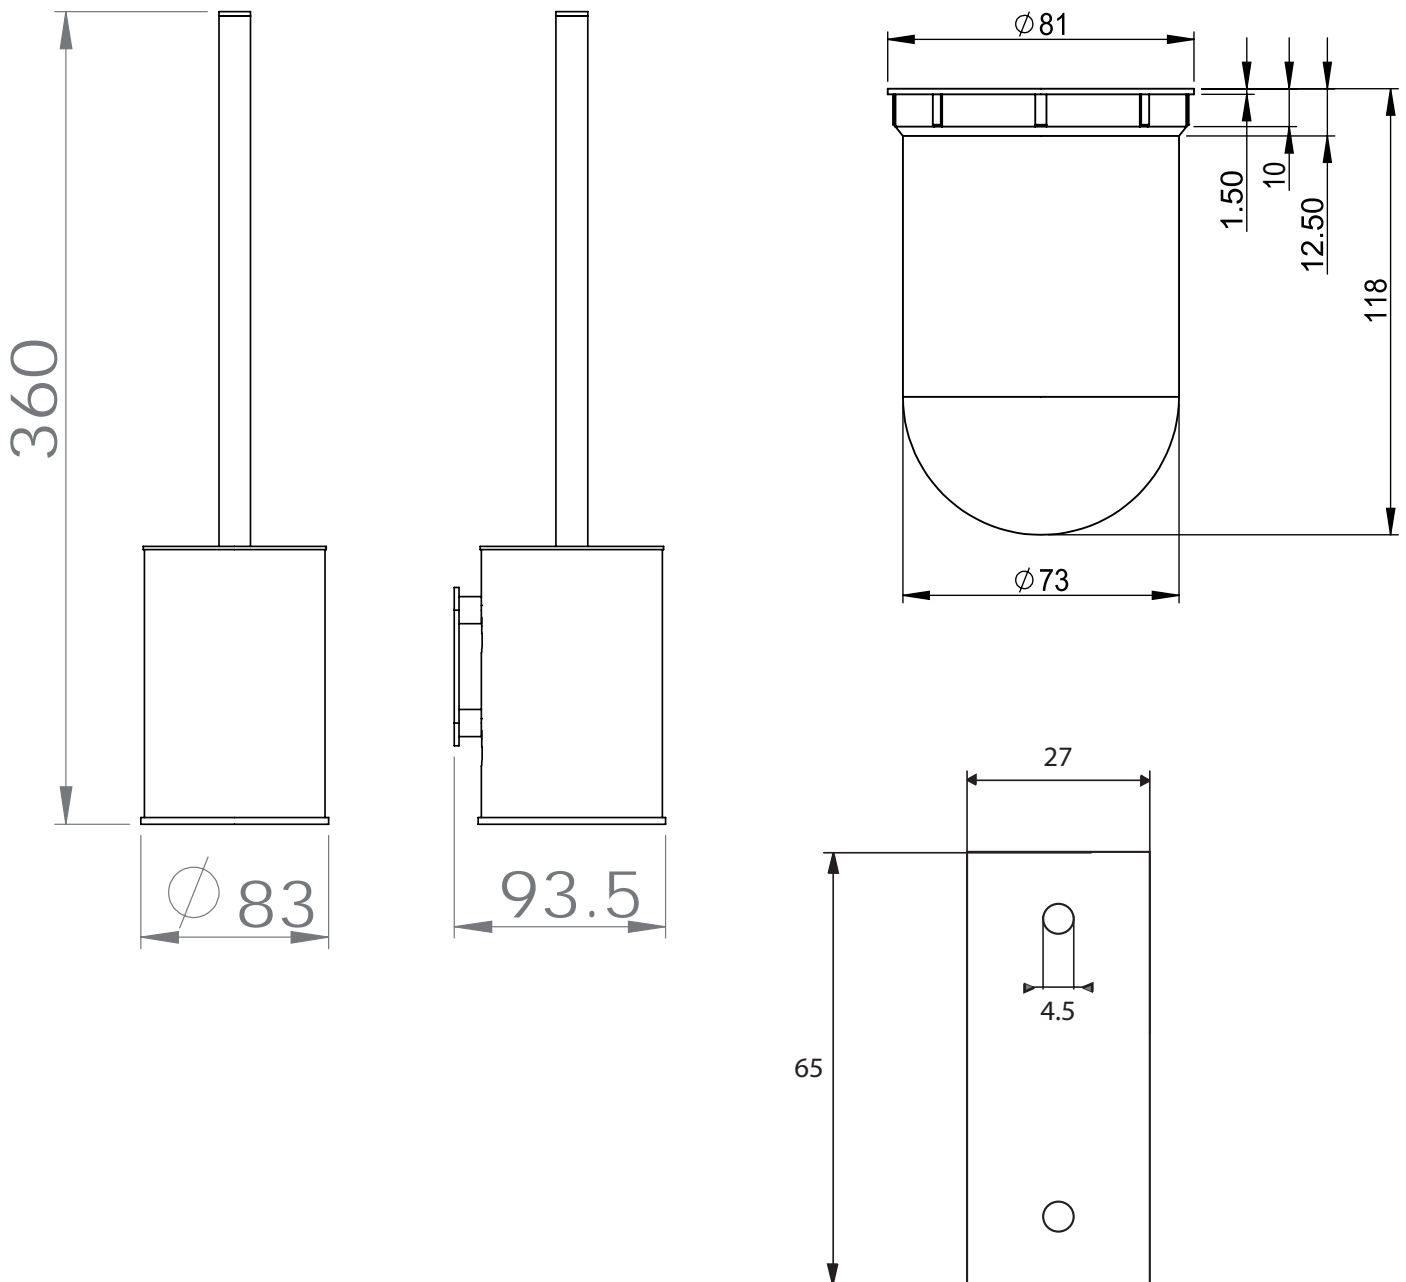

FOWO

F R A N C E

accessoires de salle de bain et cuisine

Matière

finition

Dimensions

Poids

Conditionnement

* Emballage : housse de protection + boîte individuelle

Garantie

Laiton

Chromé

83 x 93.5 x 360 mm

470 gr

carton de 20 Boîtes *

1 an