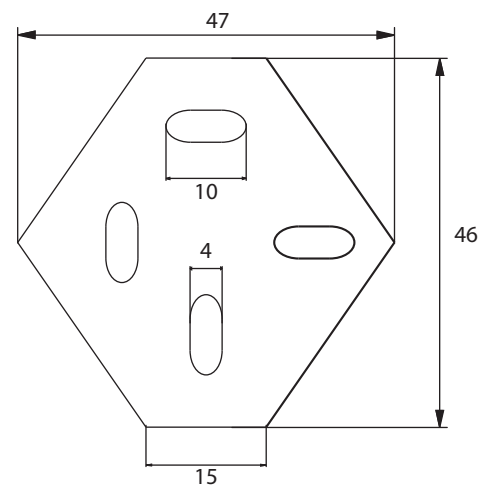

FOWO

F R A N C E

accessoires de salle de bain et cuisine

Matière

Finition

Dimensions

Poids

Conditionnement

* Emballage : housse de protection + boîte individuelle

Garantie

Laiton

Chromé

190.5 x 74 x 66 mm

182 gr

carton de 20 Boîtes*

1 an