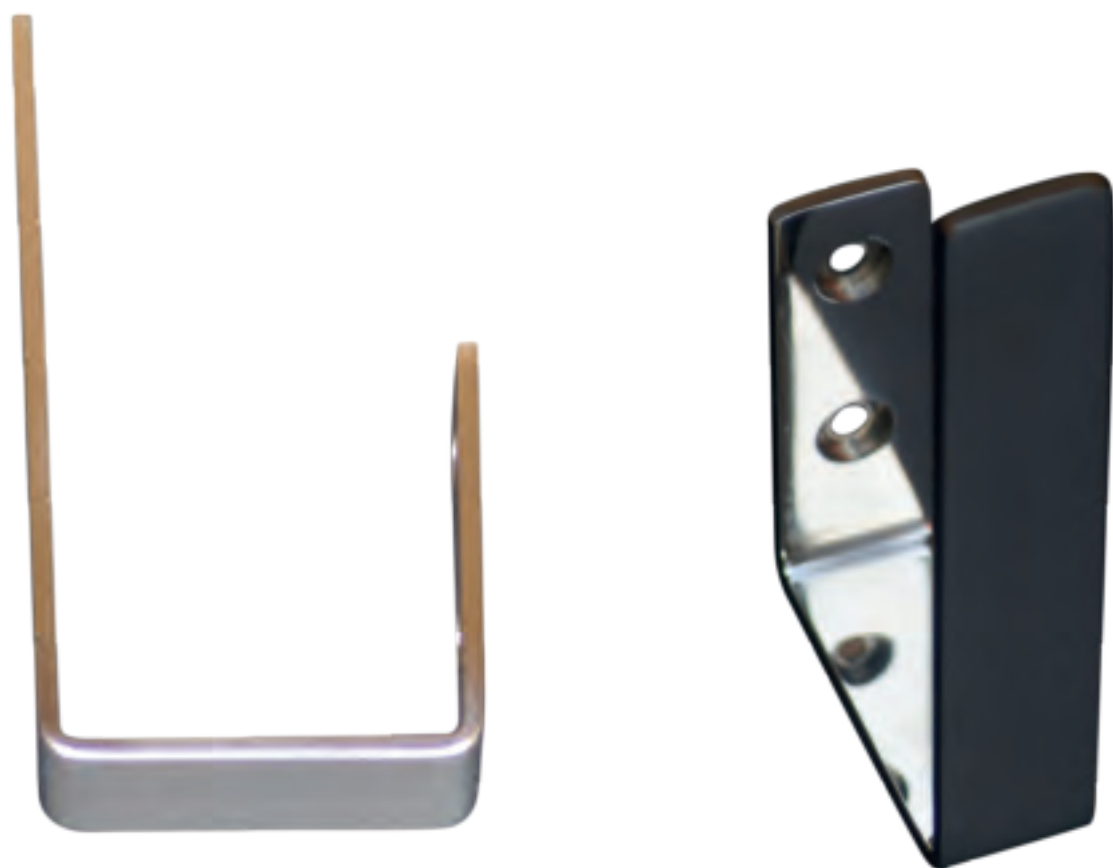

FOWO

F R A N C E

accessoires de salle de bain et cuisine

POSEIDON

Porte papier rouleau simple
de réserve

Gamme : DB12900

Réf. DB1 2951 S-H