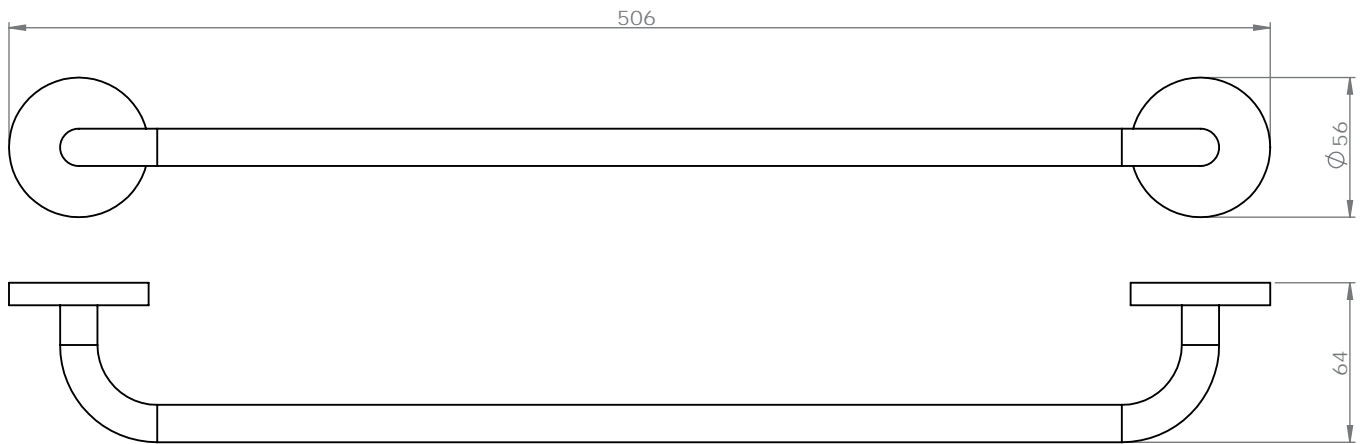

Porte serviettes 1 branche 45cm

Gamme : DB5300

Réf. DB5318

FOWO

F R A N C E

accessoires de salle de bain et cuisine

Matière

Finition