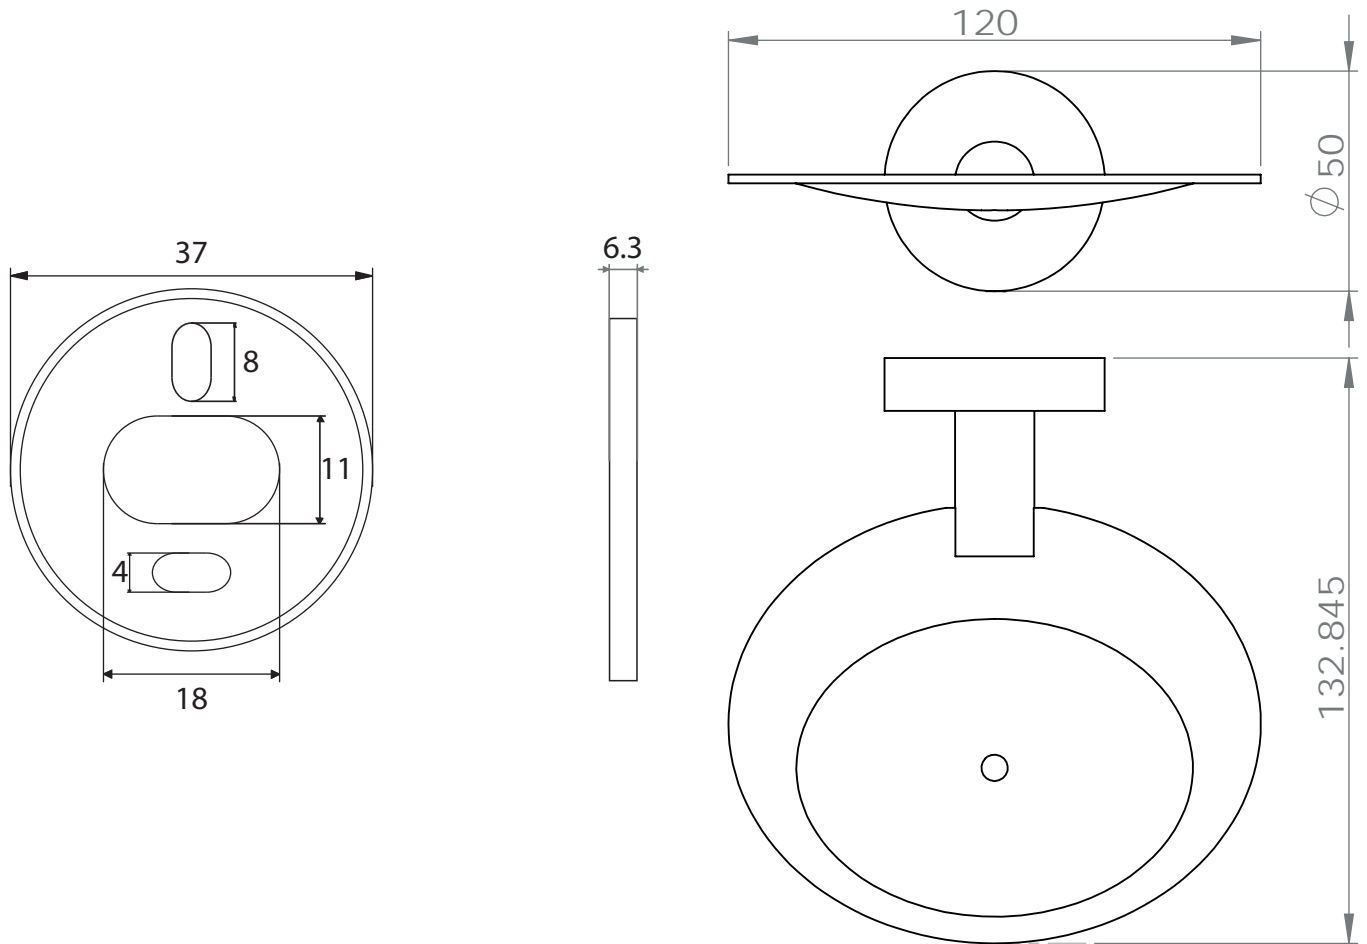

FOWO

F R A N C E

accessoires de salle de bain et cuisine

Matière

Finition

Dimensions

Poids

Conditionnement

* Emballage : housse de protection + boîte individuelle

Garantie

Laiton

Chromé

120 x 133 x 50 mm

291 gr

carton de 20 Boîtes *

1 an