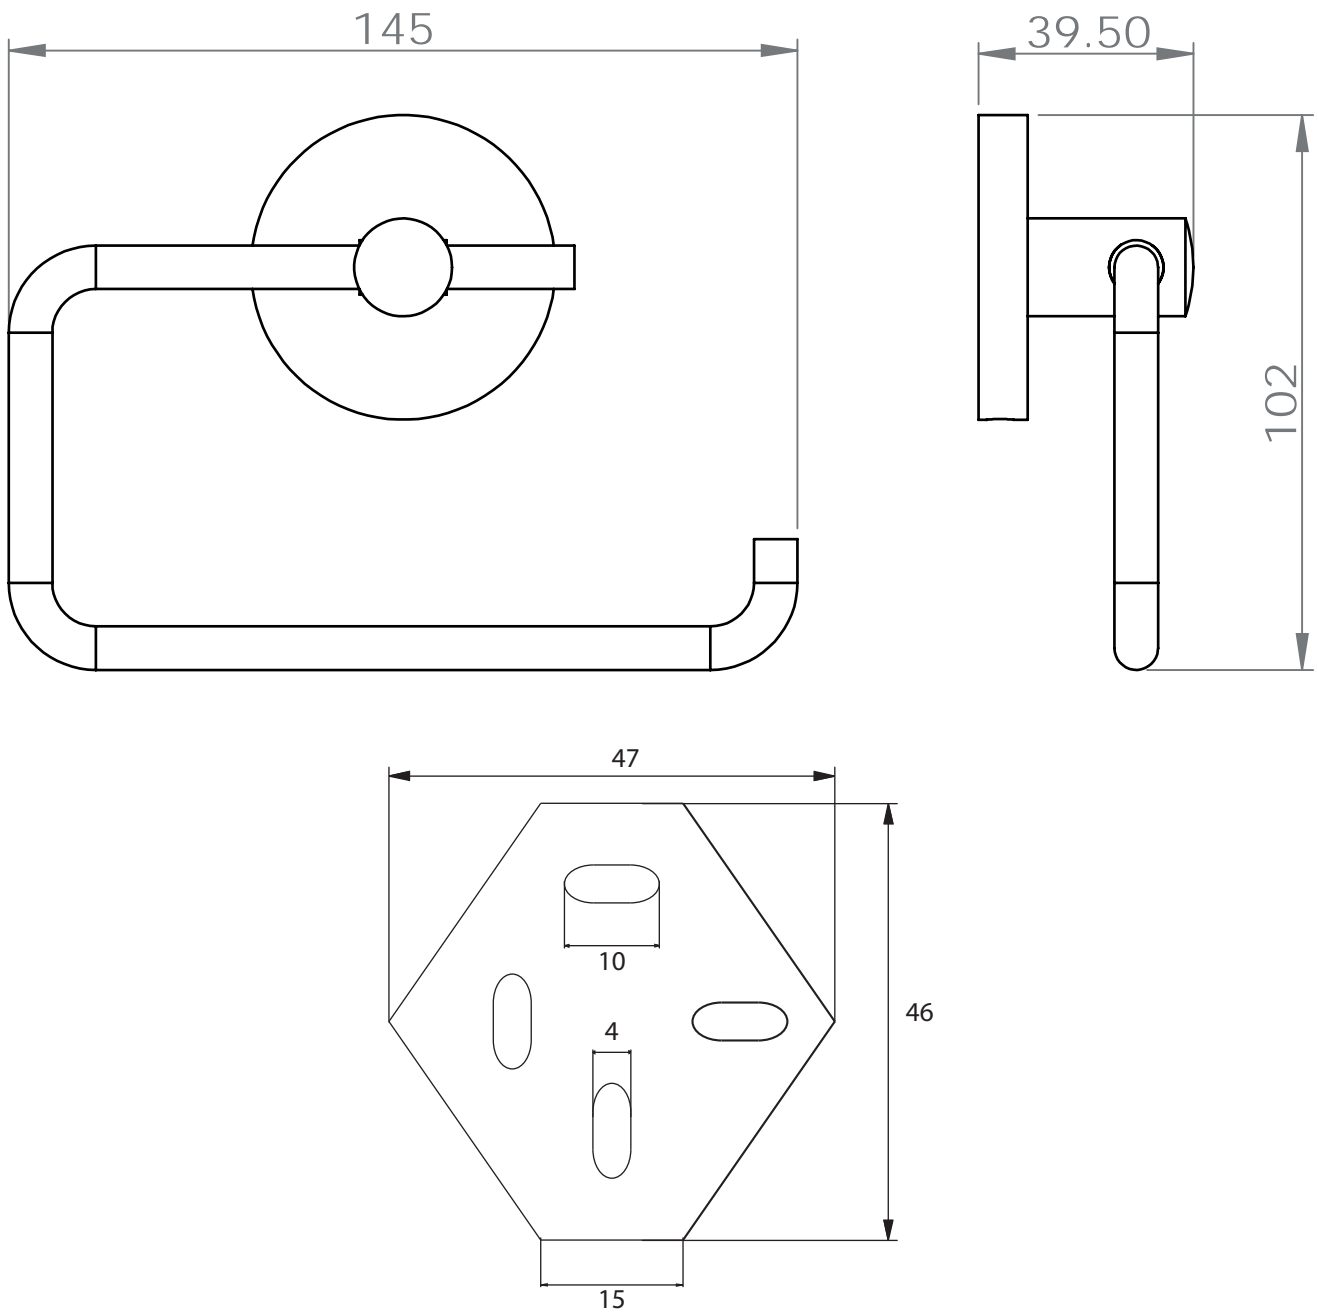

FOWO

F R A N C E

accessoires de salle de bain et cuisine

Matière

Finition

Dimensions

Poids

Conditionnement

* Emballage : housse de protection + boîte individuelle

Garantie

Laiton

Chromé

145 x 39.5 x 102 mm

275 gr

carton de 20 Boîtes*

1 an