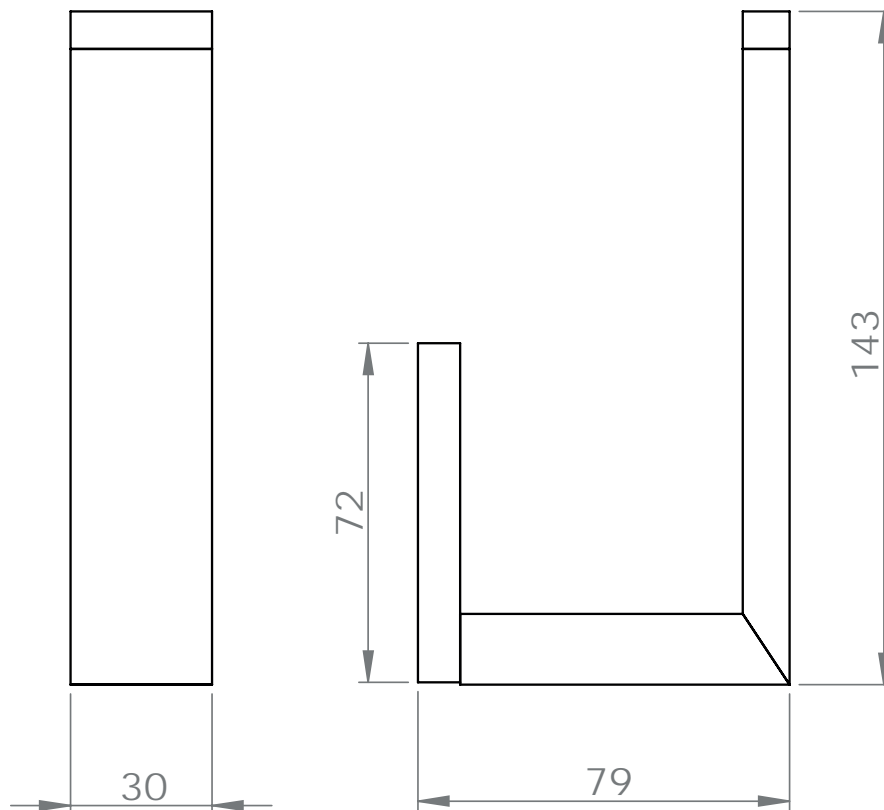

FOWO

F R A N C E

accessoires de salle de bain et cuisine

Matière

Finition

Dimensions

Poids

Conditionnement

* Emballage : housse de protection + boîte individuelle

Garantie

Laiton

Chromé

30 x 79 x 143 mm

266 gr

carton de 20 Boîtes *

1 an