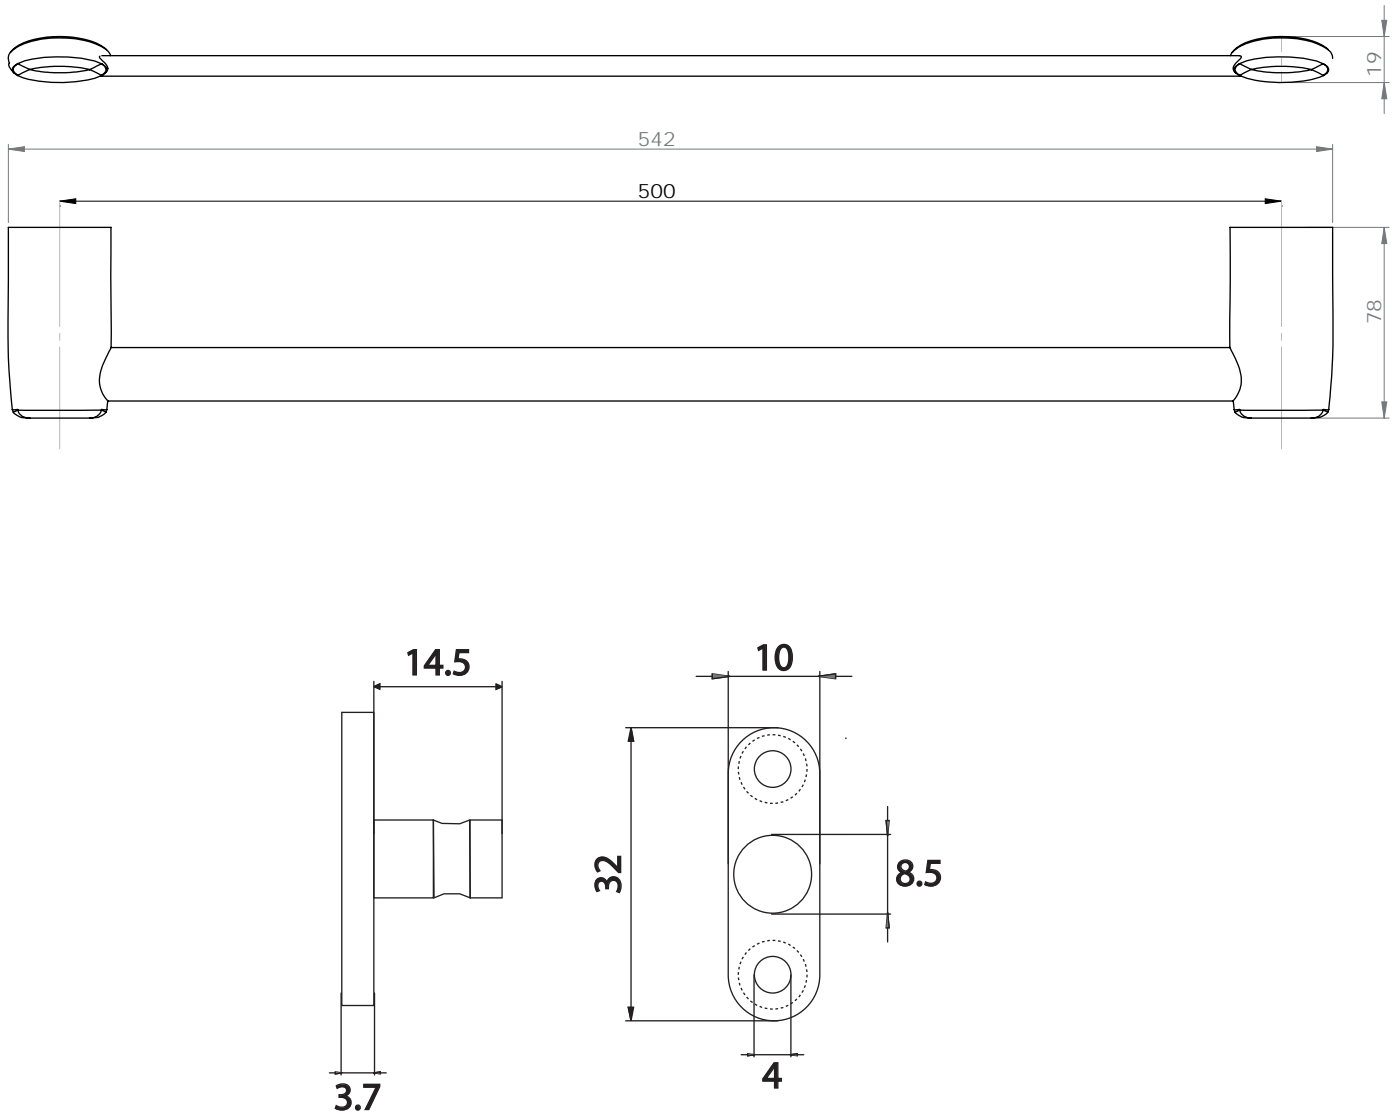

FOWO

F R A N C E

accessoires de salle de bain et cuisine

Matière

Finition

Dimensions

Poids

Conditionnement

* Emballage : housse de protection + boîte individuelle

Garantie

Laiton

Chromé

542 x 78 x 19 mm

662 gr

carton de 20 Boîtes *

1 an