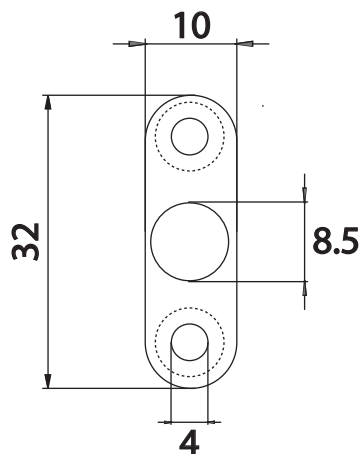

FOWO

F R A N C E

accessoires de salle de bain et cuisine

Matière

Finition

Dimensions

Poids

Conditionnement

* Emballage : housse de protection + boîte individuelle

Garantie

Laiton

Chromé

42 x 78 x 30 mm

255 gr

carton de 50 Boîtes *

1 an