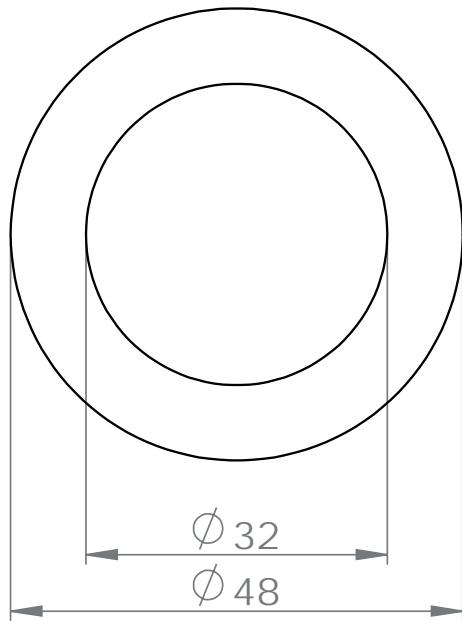

FOWO

F R A N C E

accessoires de salle de bain et cuisine

Matière

Finition

Dimensions

Poids

Conditionnement

* Emballage : housse de protection + boîte individuelle

Garantie

Laiton

Chromé

48 x 44 x 48 mm

172 gr

carton de 50 Boîtes *

1 an