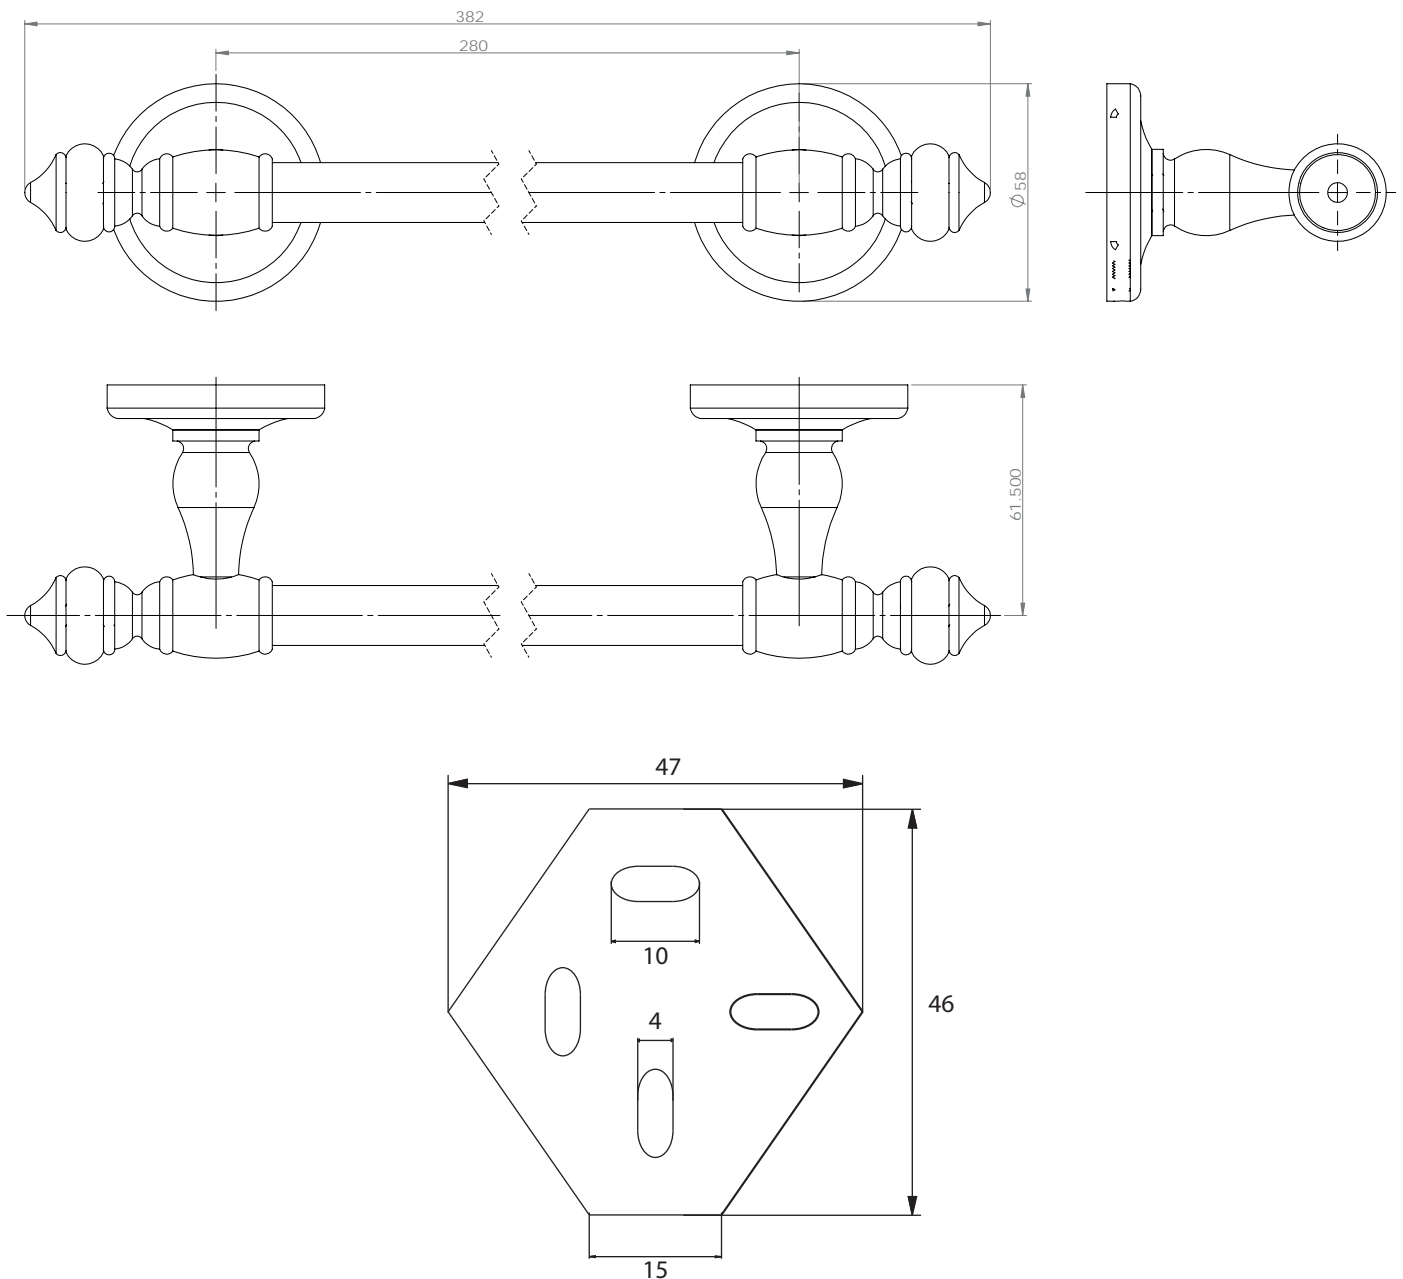

FOWO

F R A N C E

accessoires de salle de bain et cuisine

Matière

Finition

Dimensions

Poids

Conditionnement

* Emballage : housse de protection + boîte individuelle

Garantie

Laiton

Chromé

382 x 74.5 x 58 mm

640 gr

carton de 20 Boîtes *

1 an