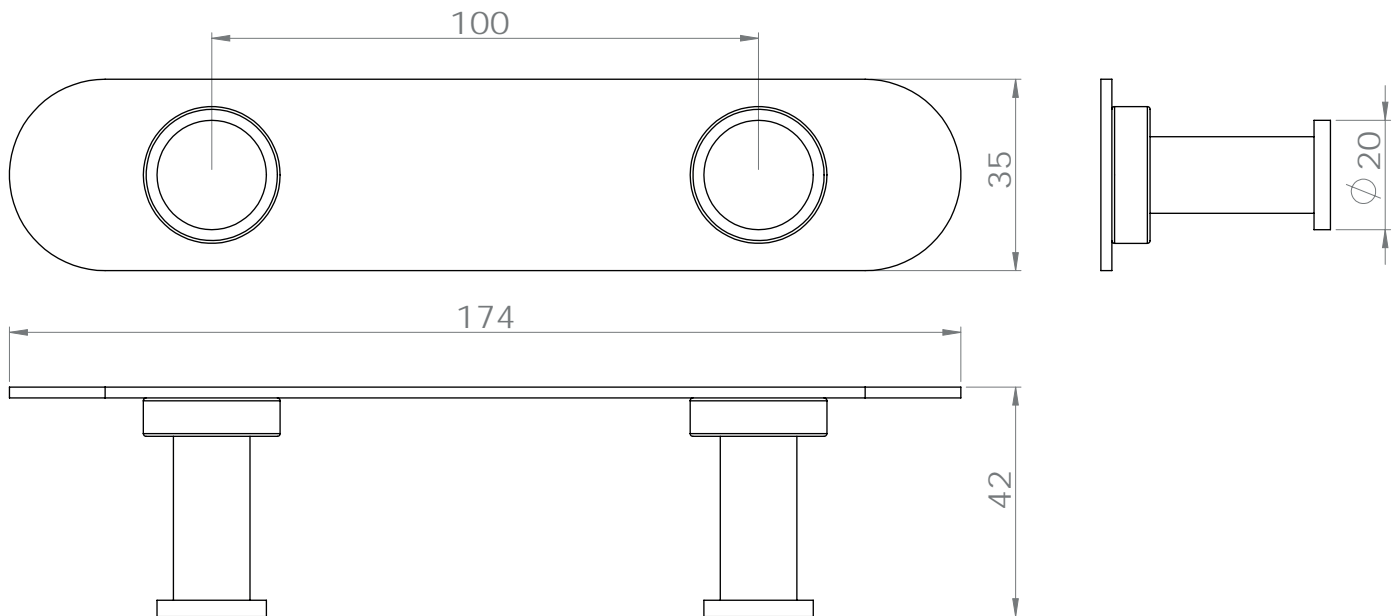

FOWO

F R A N C E

accessoires de salle de bain et cuisine

Matière

Finition

Dimensions

Poids

Conditionnement

* Emballage : housse de protection + boîte individuelle

Garantie

Laiton

Chromé

174 x 42 x 35 mm

204 gr

carton de 50 Boîtes*

1 an