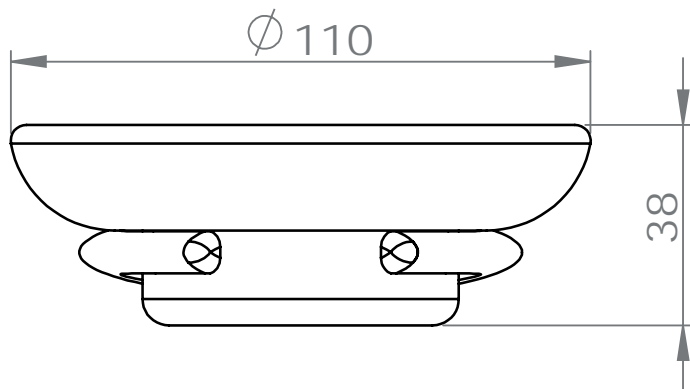

FOWO

F R A N C E

accessoires de salle de bain et cuisine

Matière

Finition

Dimensions

Poids

Conditionnement

* Emballage : housse de protection + boîte individuelle

Garantie

Laiton

Chromé

110 x 119 x 35 mm

600 gr

carton de 20 Boîtes *

1 an