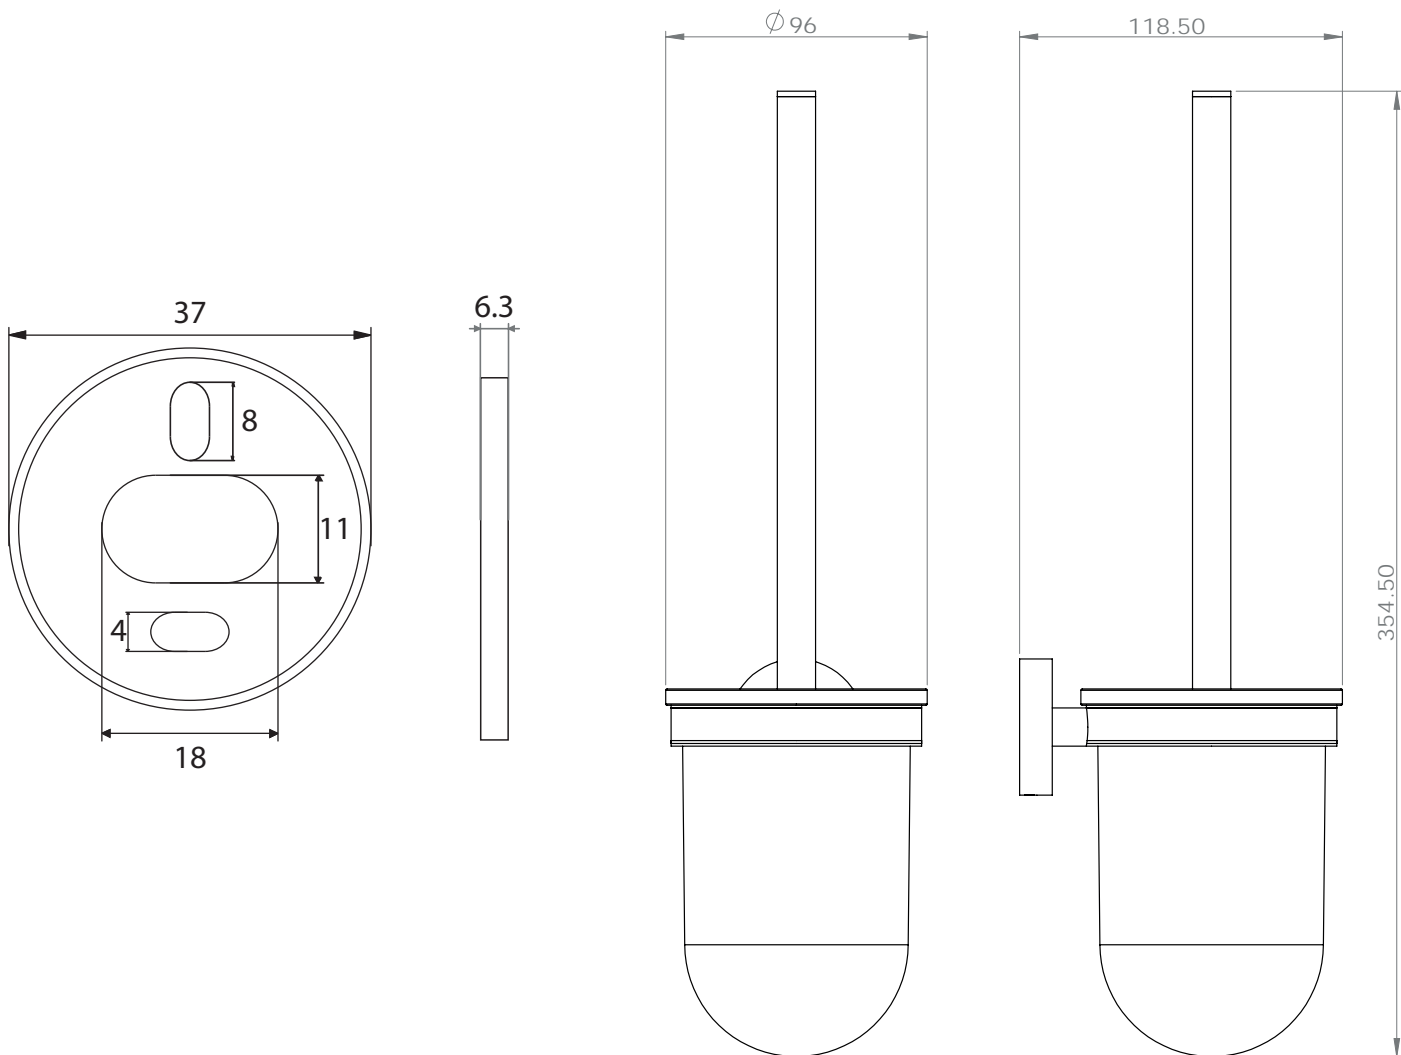

FOWO

F R A N C E

accessoires de salle de bain et cuisine

Matière

Finition

Dimensions

Poids

Conditionnement

* Emballage : housse de protection + boîte individuelle

Garantie

Laiton

Chromé

96 x 118.5 x 354.5 mm

524 gr

carton de 10 Boîtes *

1 an