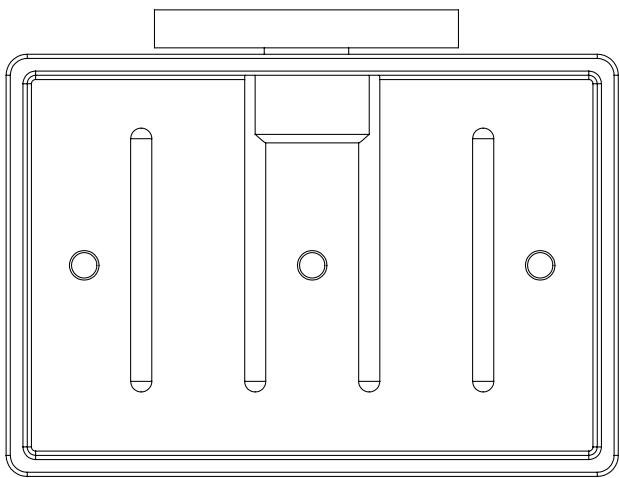

FOWO

F R A N C E

accessoires de salle de bain et cuisine

Matière

Finition

Dimensions

Poids

Conditionnement

* Emballage : housse de protection + boîte individuelle

Garantie

Laiton

Chromé

145 x 110.5 x 38 mm

703 gr

carton de 20 Boîtes *

1 an