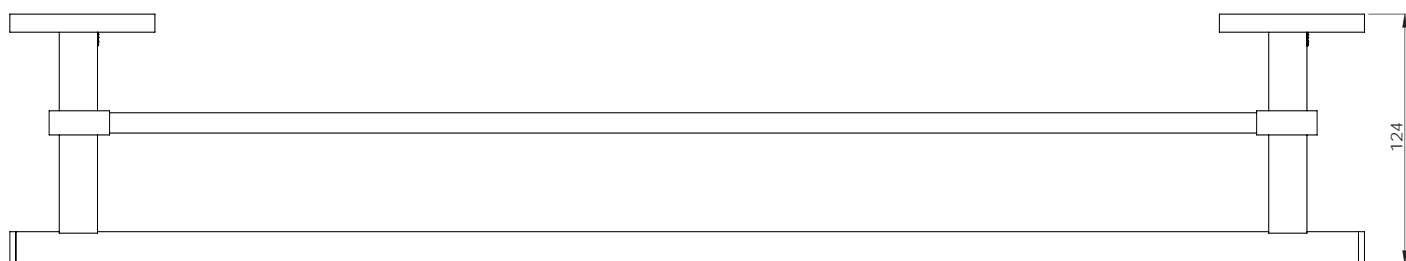

FOWO

F R A N C E

accessoires de salle de bain et cuisine

Matière

finition

Dimensions

Poids

Conditionnement

* Emballage : housse de protection + boîte individuelle

Garantie

Laiton

Chromé

672 x 124 x 30 mm

772 gr

carton de 10 Boîtes *

1 an