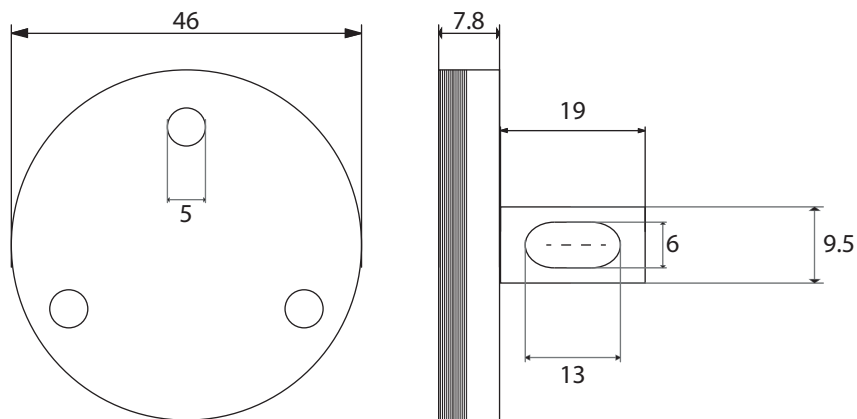

FOWO

F R A N C E

accessoires de salle de bain et cuisine

Matière

Finition

Dimensions

Poids

Conditionnement

* Emballage : housse de protection + boîte individuelle

Garantie

Laiton

Chromé

560 x 70 x 48 mm

662 gr

carton de 20 Boîtes *

1 an