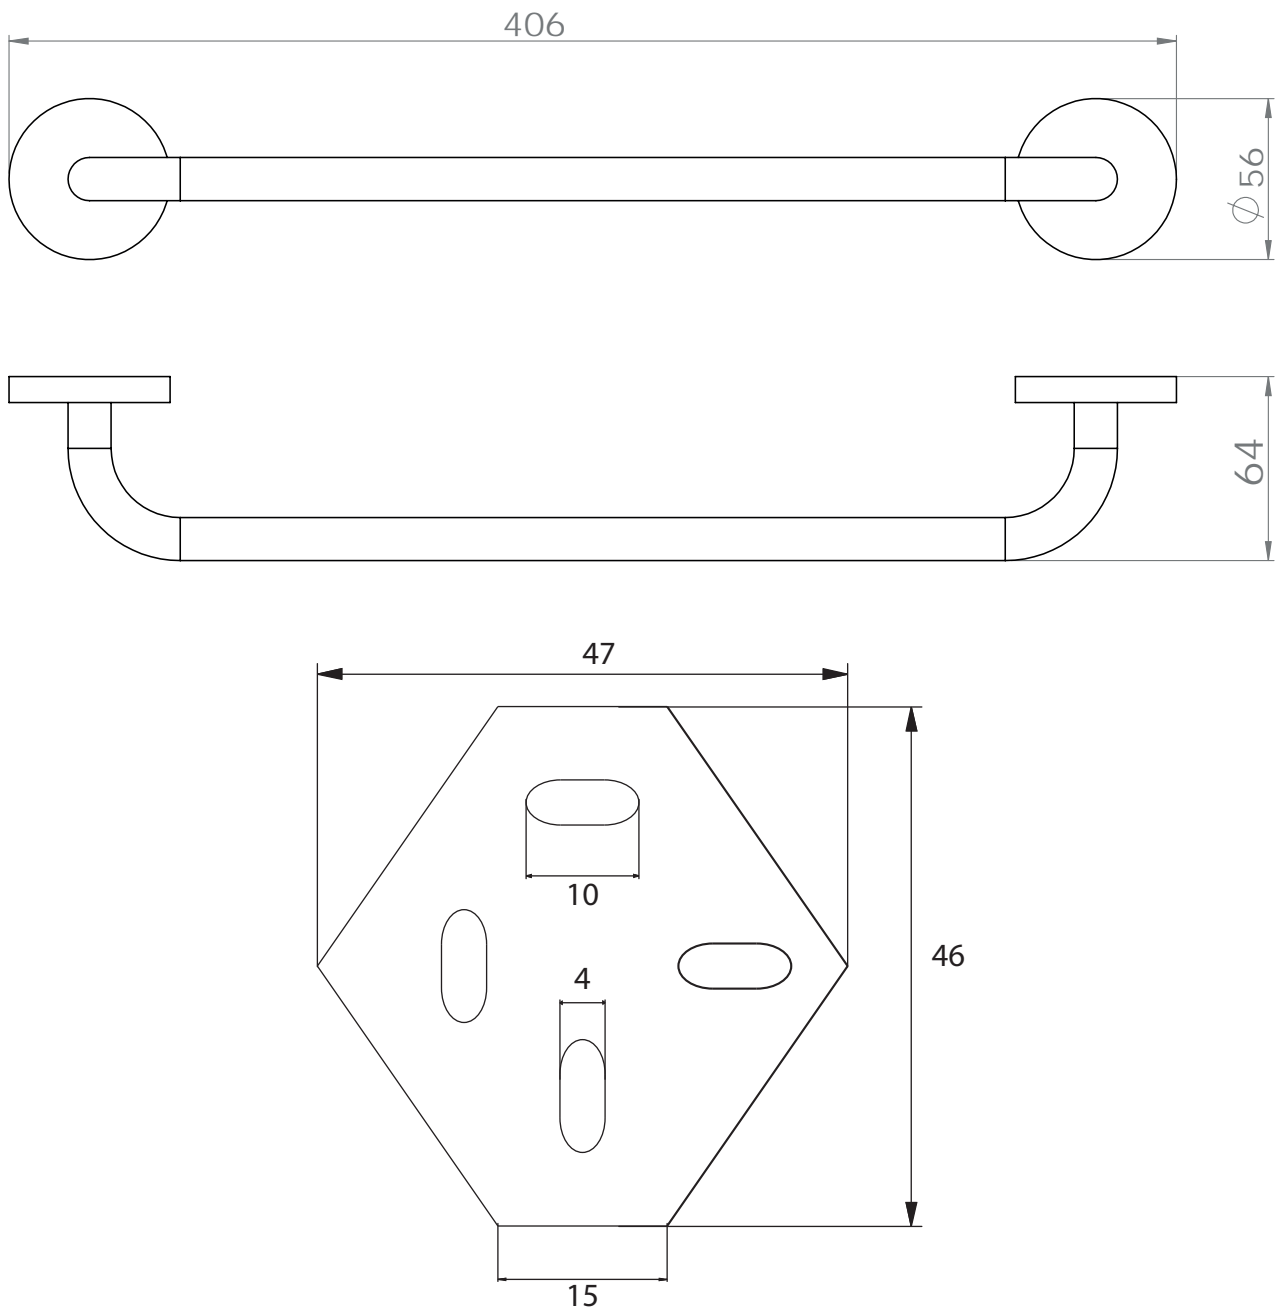

FOWO

F R A N C E

accessoires de salle de bain et cuisine

Matière

Finition

Dimensions

Poids

Conditionnement

* Emballage : housse de protection + boîte individuelle

Garantie

Laiton

Chromé

406 x 64 x 56 mm

345 gr

carton de 20 Boîtes*

1 an