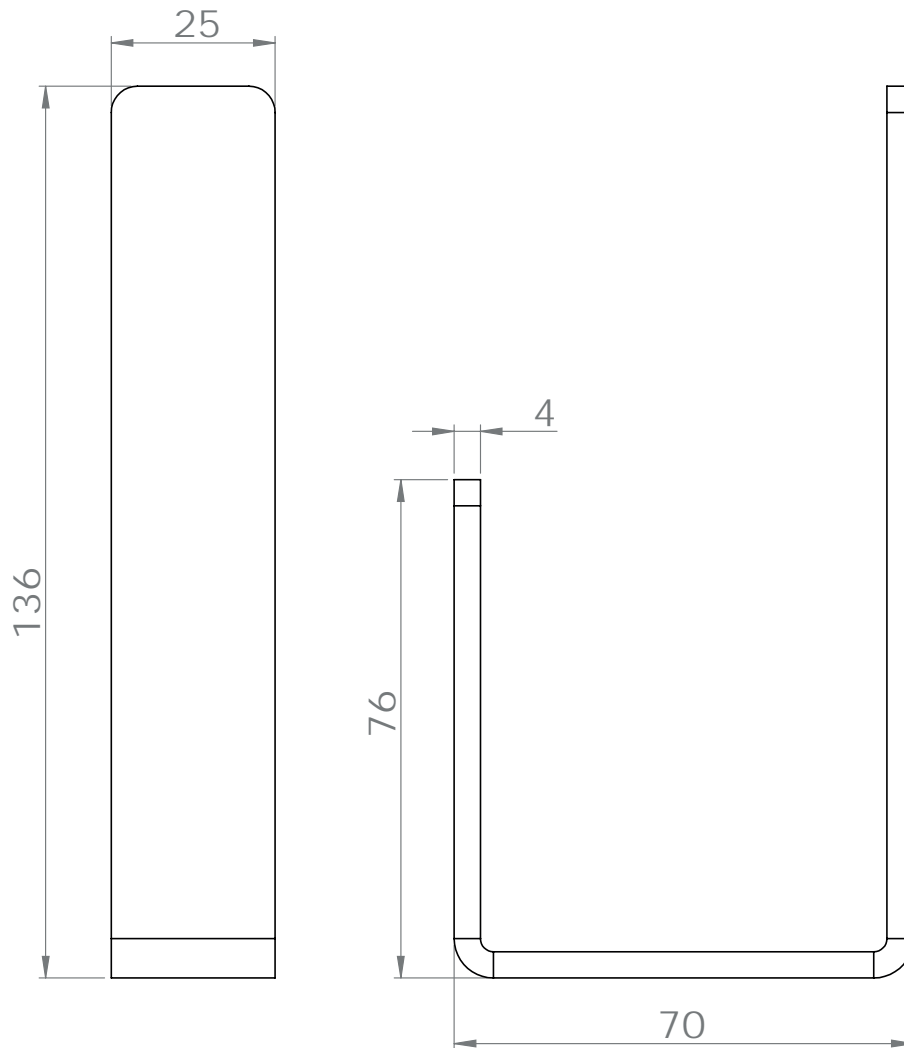

FOWO

F R A N C E

accessoires de salle de bain et cuisine

Matière

Finition

Dimensions

Poids

Conditionnement

Emballage : housse de protection + boîte individuelle

Garantie

Inox

Poli brillant ou Brossé

25 x 70 x 136 mm

212 gr

carton de 20 Boîtes *

1 an