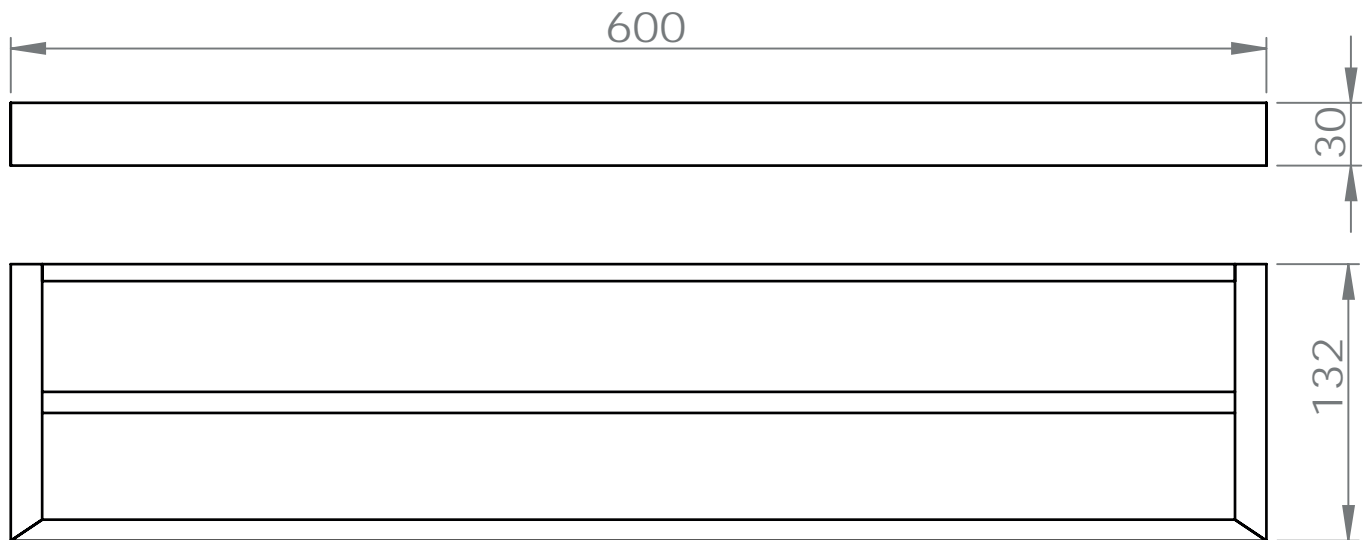

FOWO

F R A N C E

accessoires de salle de bain et cuisine

Matière

Finition

Dimensions

Poids

Conditionnement

* Emballage : housse de protection + boîte individuelle

Garantie

Laiton

Chromé

600 x 132 x 30 mm

1 500 gr

carton de 10 Boîtes *

1 an