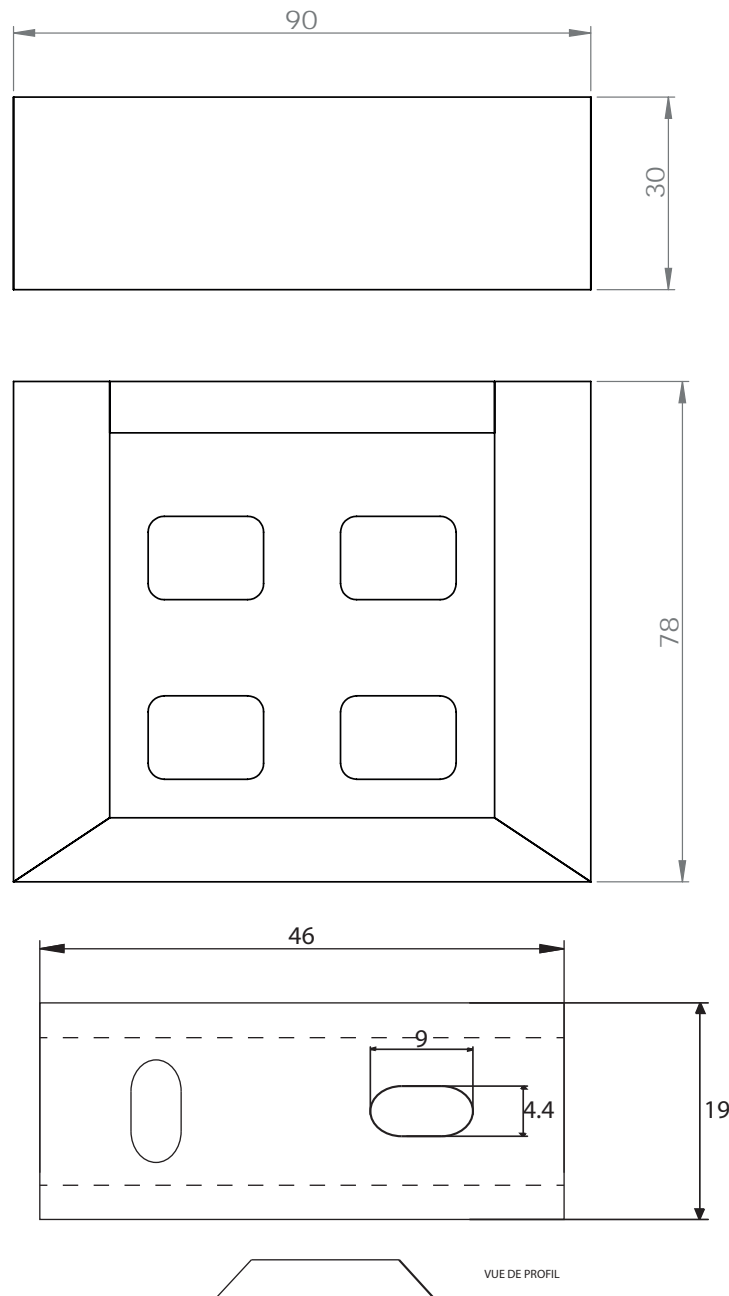

FOWO

F R A N C E

accessoires de salle de bain et cuisine

Matière

Finition

Dimensions

Poids

Conditionnement

Emballage : housse de protection + boîte individuelle

Garantie

Laiton

Chromé

90 x 78 x 30 mm

336 gr

carton de 10 Boîtes *

1 an