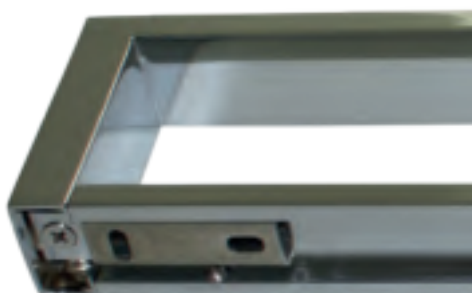

carton de 20 Boîtes *

1 an

FOWO

F R A N C E

accessoires de salle de bain et cuisine

THERMES

Porte-serviettes 1 branche 60cm

Gamme : FW4900