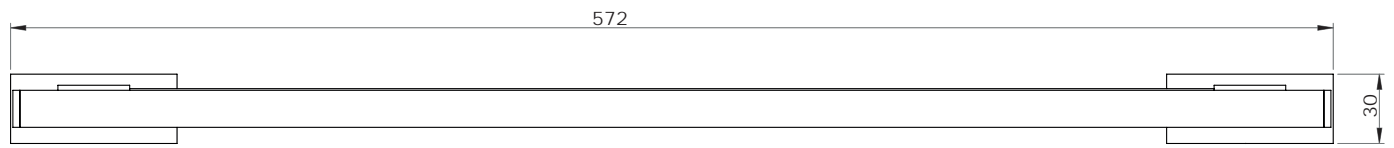

NARVAL

Porte-serviettes 2 branches 50cm

Gamme : FW8900

Réf. FW8940

FOWO

F R A N C E

accessoires de salle de bain et cuisine

Matière