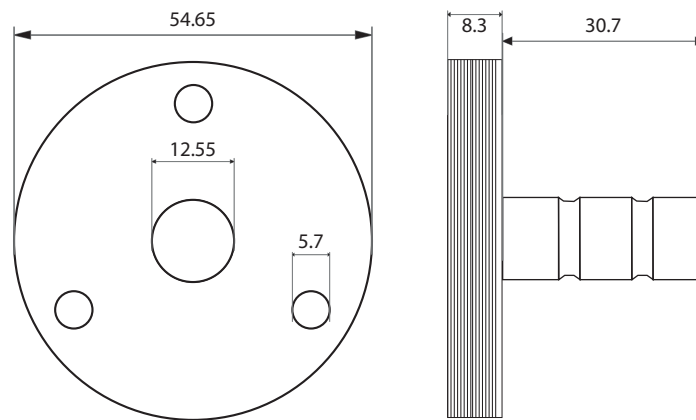

FOWO

F R A N C E

accessoires de salle de bain et cuisine

Matière

Finition

Dimensions

Poids

Conditionnement

* Emballage : housse de protection + boîte individuelle

Garantie

Laiton

Chromé

800 x 92 x 60 mm

1 422 gr

carton de 10 Boîtes *

1 an