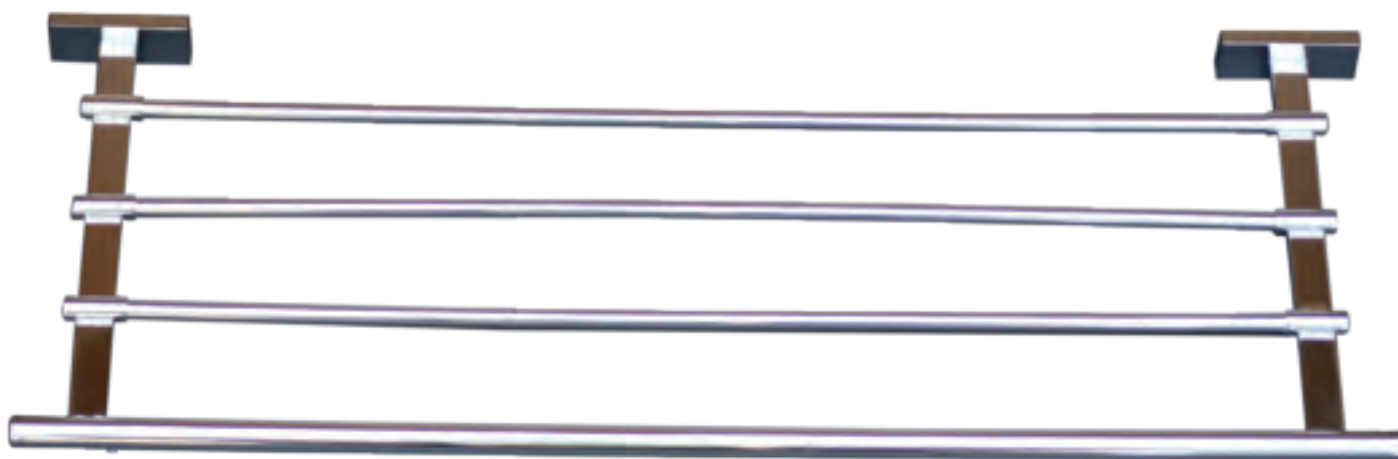

FOWO

F R A N C E

accessoires de salle de bain et cuisine

NARVAL

Rack étagère 50cm sans porte-serviettes
inférieur

Gamme : FW8900

Réf. FW8944-L