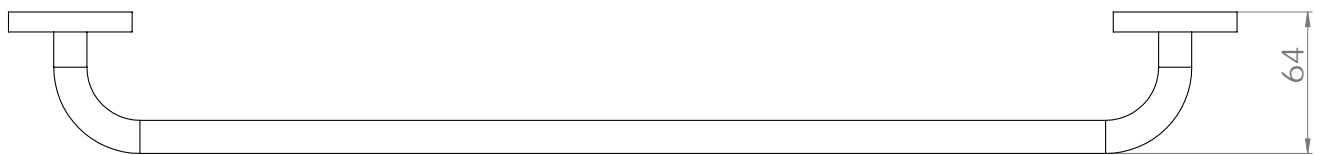

FOWO

F R A N C E

accessoires de salle de bain et cuisine

Matière

Finition

Dimensions

Poids

Conditionnement

* Emballage : housse de protection + boîte individuelle

Garantie

Laiton

Chromé

556 x 64 x 56 mm

412 gr

carton de 20 Boîtes*

1 an