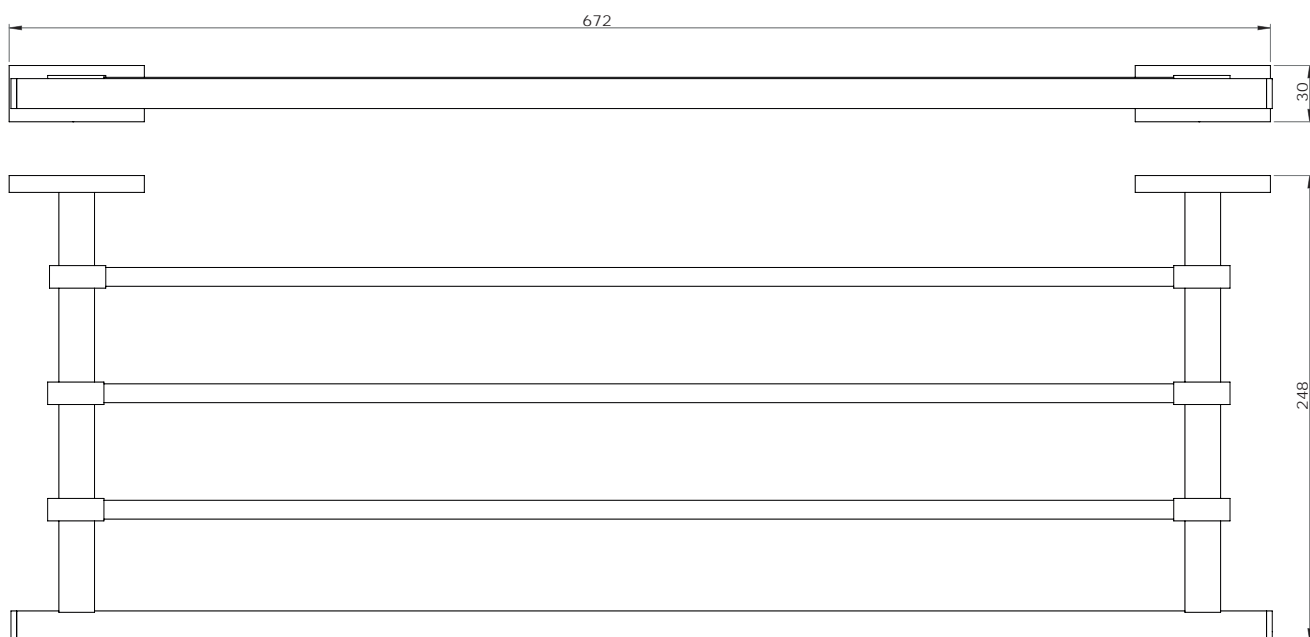

FOWO

F R A N C E

accessoires de salle de bain et cuisine

VUE DE PROFIL

Matière

Finition

Dimensions

Poids

Conditionnement

* Emballage : housse de protection + boîte individuelle

Garantie

Laiton

Chromé

672 x 248 x 30 mm

1 320 gr

carton de 5 Boîtes *

1 an