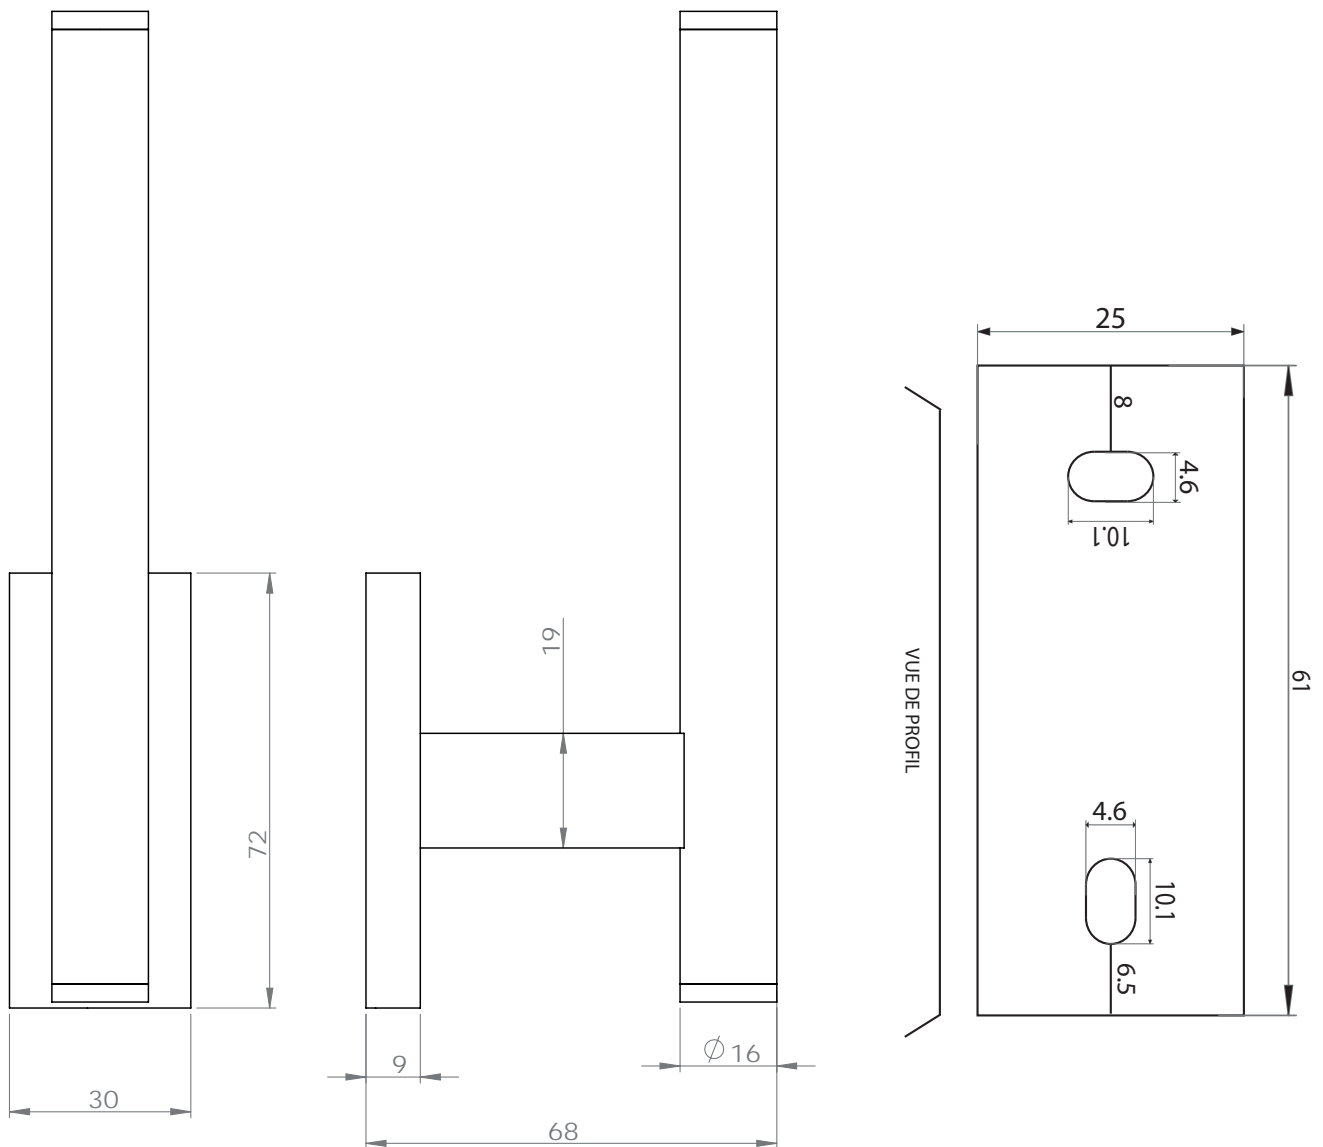

FOWO

F R A N C E

accessoires de salle de bain et cuisine

Matière

Finition

Dimensions

Poids

Conditionnement

* Emballage : housse de protection + boîte individuelle

Garantie

Laiton

Chromé

30 x 68 x 164 mm

197 gr

carton de 20 Boîtes *

1 an