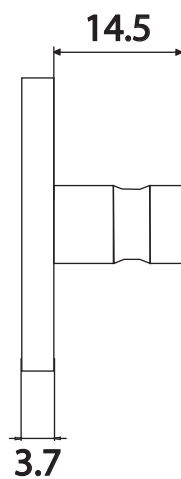

FOWO

F R A N C E

accessoires de salle de bain et cuisine

Matière

Finition

Dimensions

Poids

Conditionnement

* Emballage : housse de protection + boîte individuelle

Garantie

Laiton

Chromé

42 x 78 x 30 mm

255 gr

carton de 50 Boîtes *

1 an