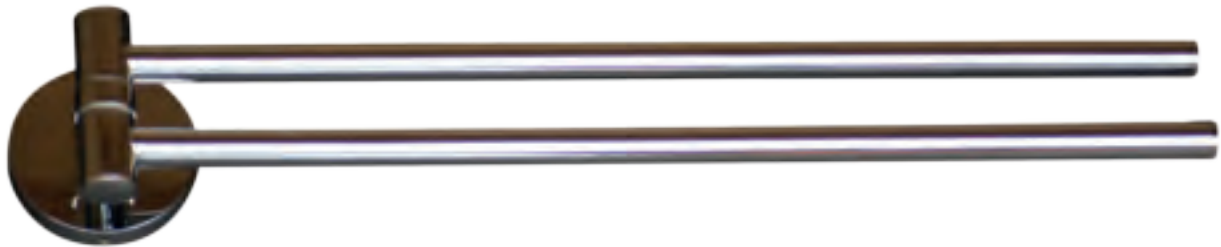

Porte-serviettes pivotant

Gamme : DB5300

Réf. DB5396

FOWO

F R A N C E

accessoires de salle de bain et cuisine

Matière

Finition