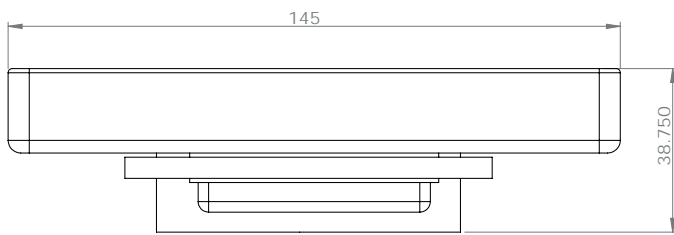

FOWO

F R A N C E

accessoires de salle de bain et cuisine

Matière

Finition

Dimensions

Poids

Conditionnement

* Emballage : housse de protection + boîte individuelle

Garantie

Laiton

Chromé

145 x 110.5 x 38 mm

703 gr

carton de 20 Boîtes *

1 an