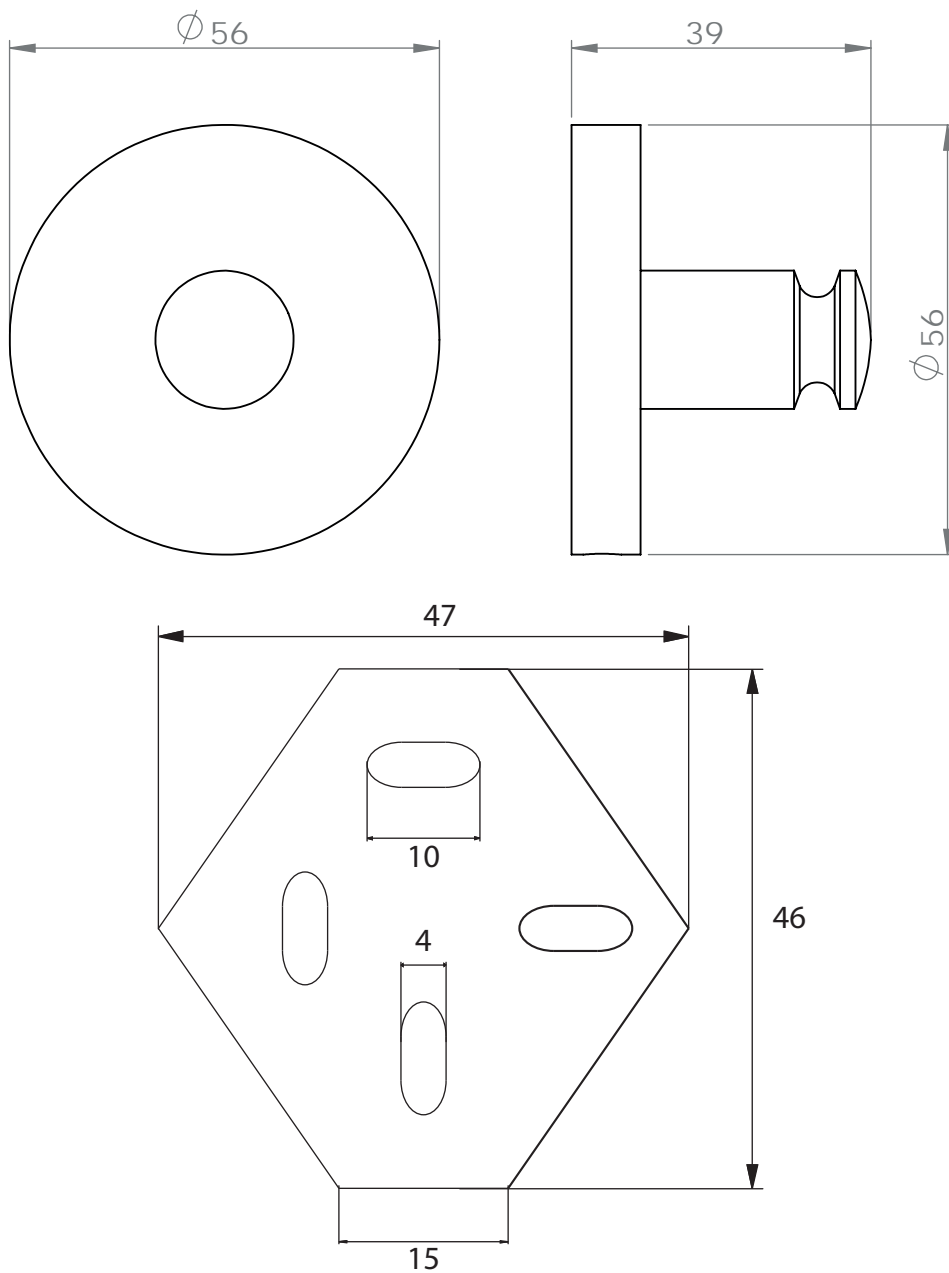

FOWO

F R A N C E

accessoires de salle de bain et cuisine

Matière

Finition

Dimensions

Poids

Conditionnement

* Emballage : housse de protection + boîte individuelle

Garantie

Laiton

Chromé

56 x 39 x 56 mm

142 gr

carton de 50 Boîtes*

1 an