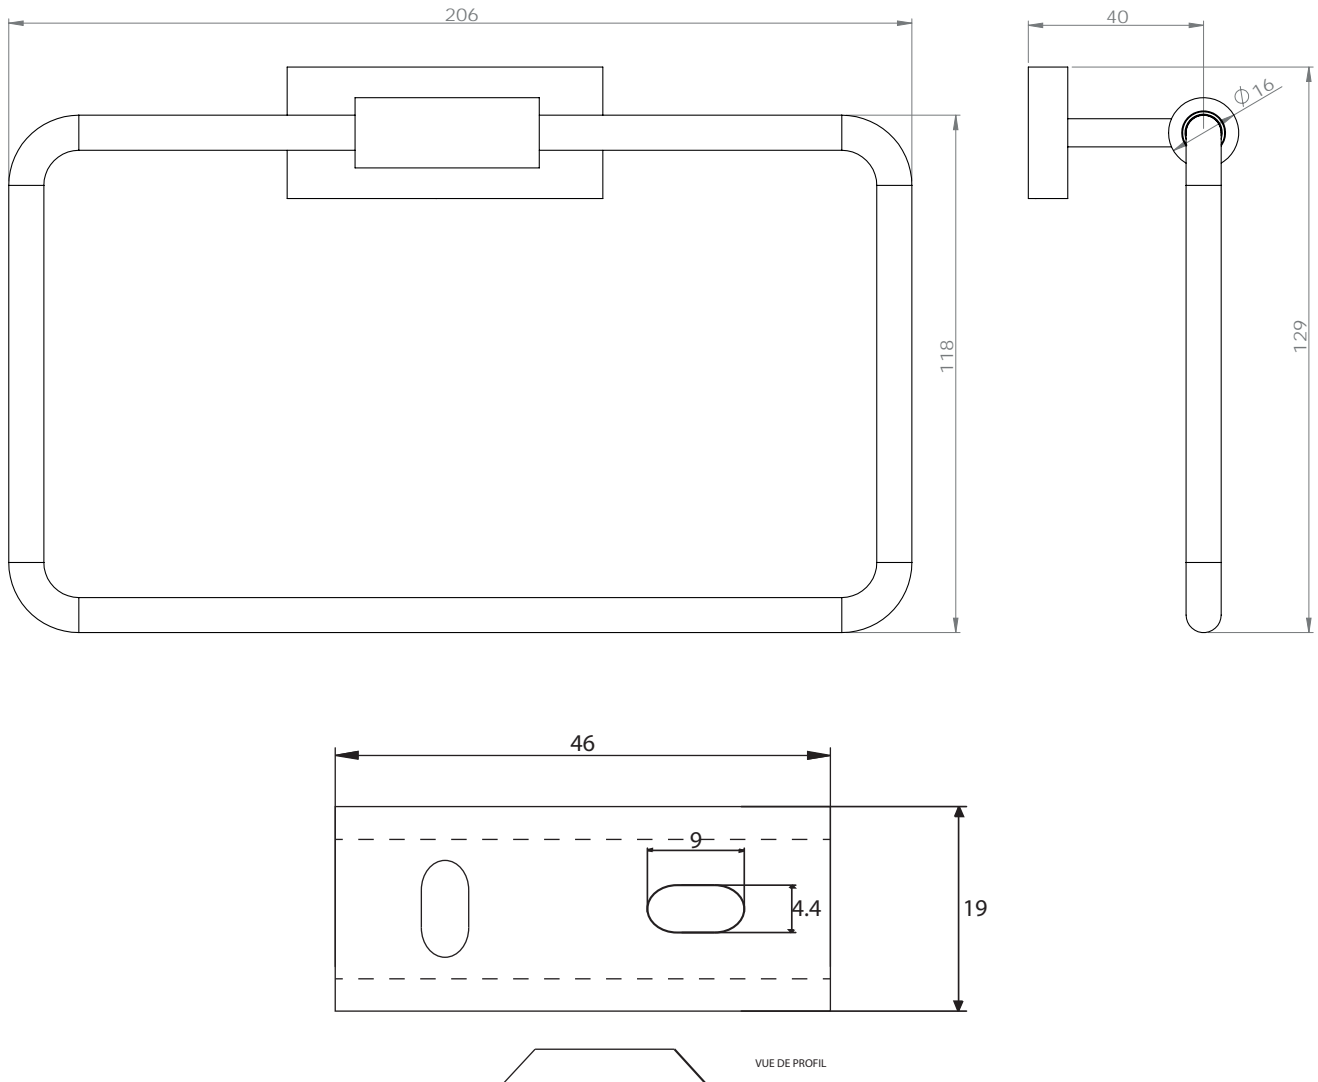

FOWO

F R A N C E

accessoires de salle de bain et cuisine

Matière

Finition

Dimensions

Poids

Conditionnement

* Emballage : housse de protection + boîte individuelle

Garantie

Laiton

Chromé

206 x 48 x 129 mm

256 gr

carton de 20 Boîtes *

1 an