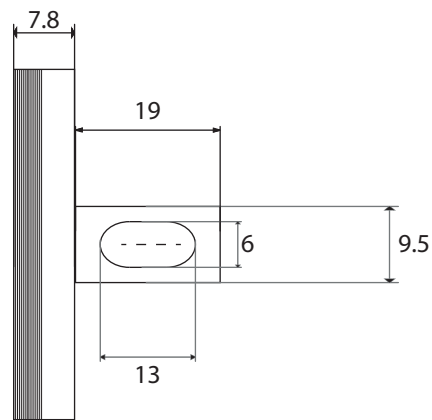

FOWO

F R A N C E

accessoires de salle de bain et cuisine

Matière

Finition

Dimensions

Poids

Conditionnement

* Emballage : housse de protection + boîte individuelle

Garantie

Laiton

Chromé

48 x 44 x 48 mm

172 gr

carton de 50 Boîtes *

1 an