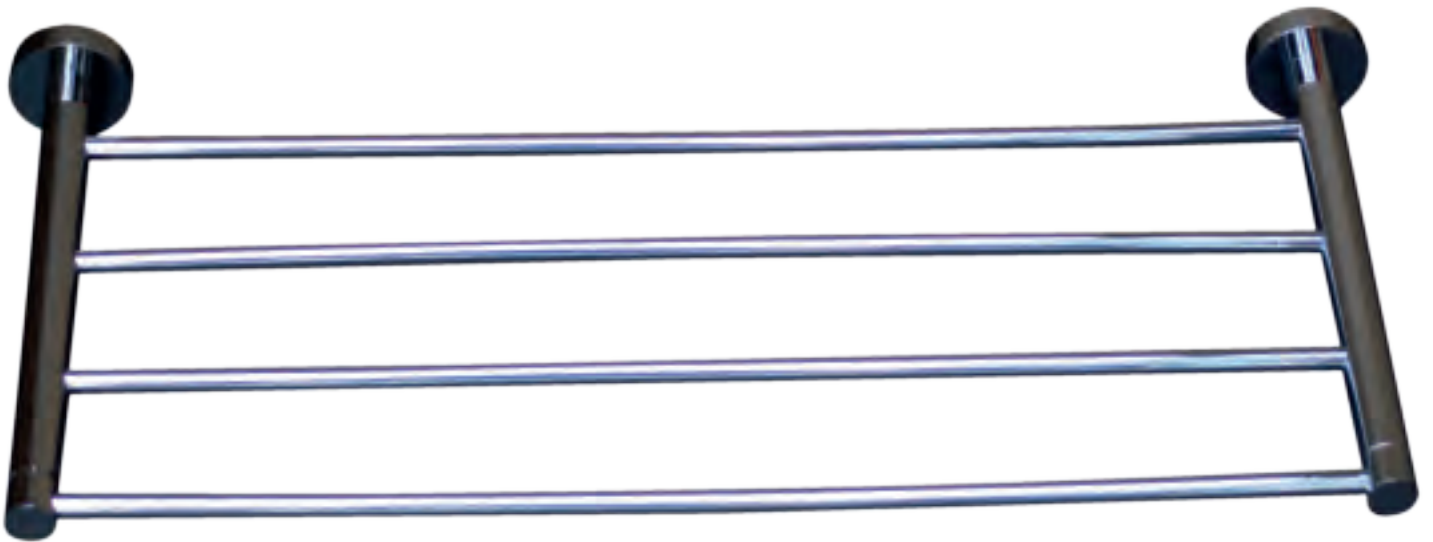

FOWO

F R A N C E

accessoires de salle de bain et cuisine

CORAIL

Rack étagère 50cm simple
sans porte-serviettes inférieur

Gamme : DB2000

Réf. DB2044L

FOWO