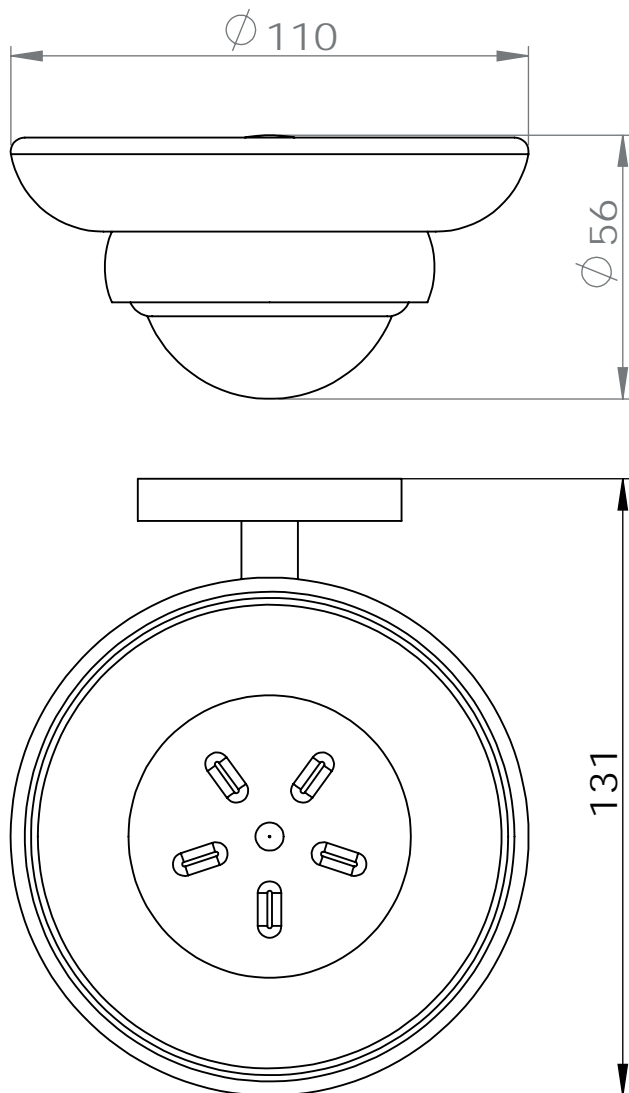

FOWO

F R A N C E

accessoires de salle de bain et cuisine

Matière

Finition

Dimensions

Poids

Conditionnement

* Emballage : housse de protection + boîte individuelle

Garantie

Laiton

Chromé

110 x 131 x 58 mm

455 gr

carton de 20 Boîtes*

1 an