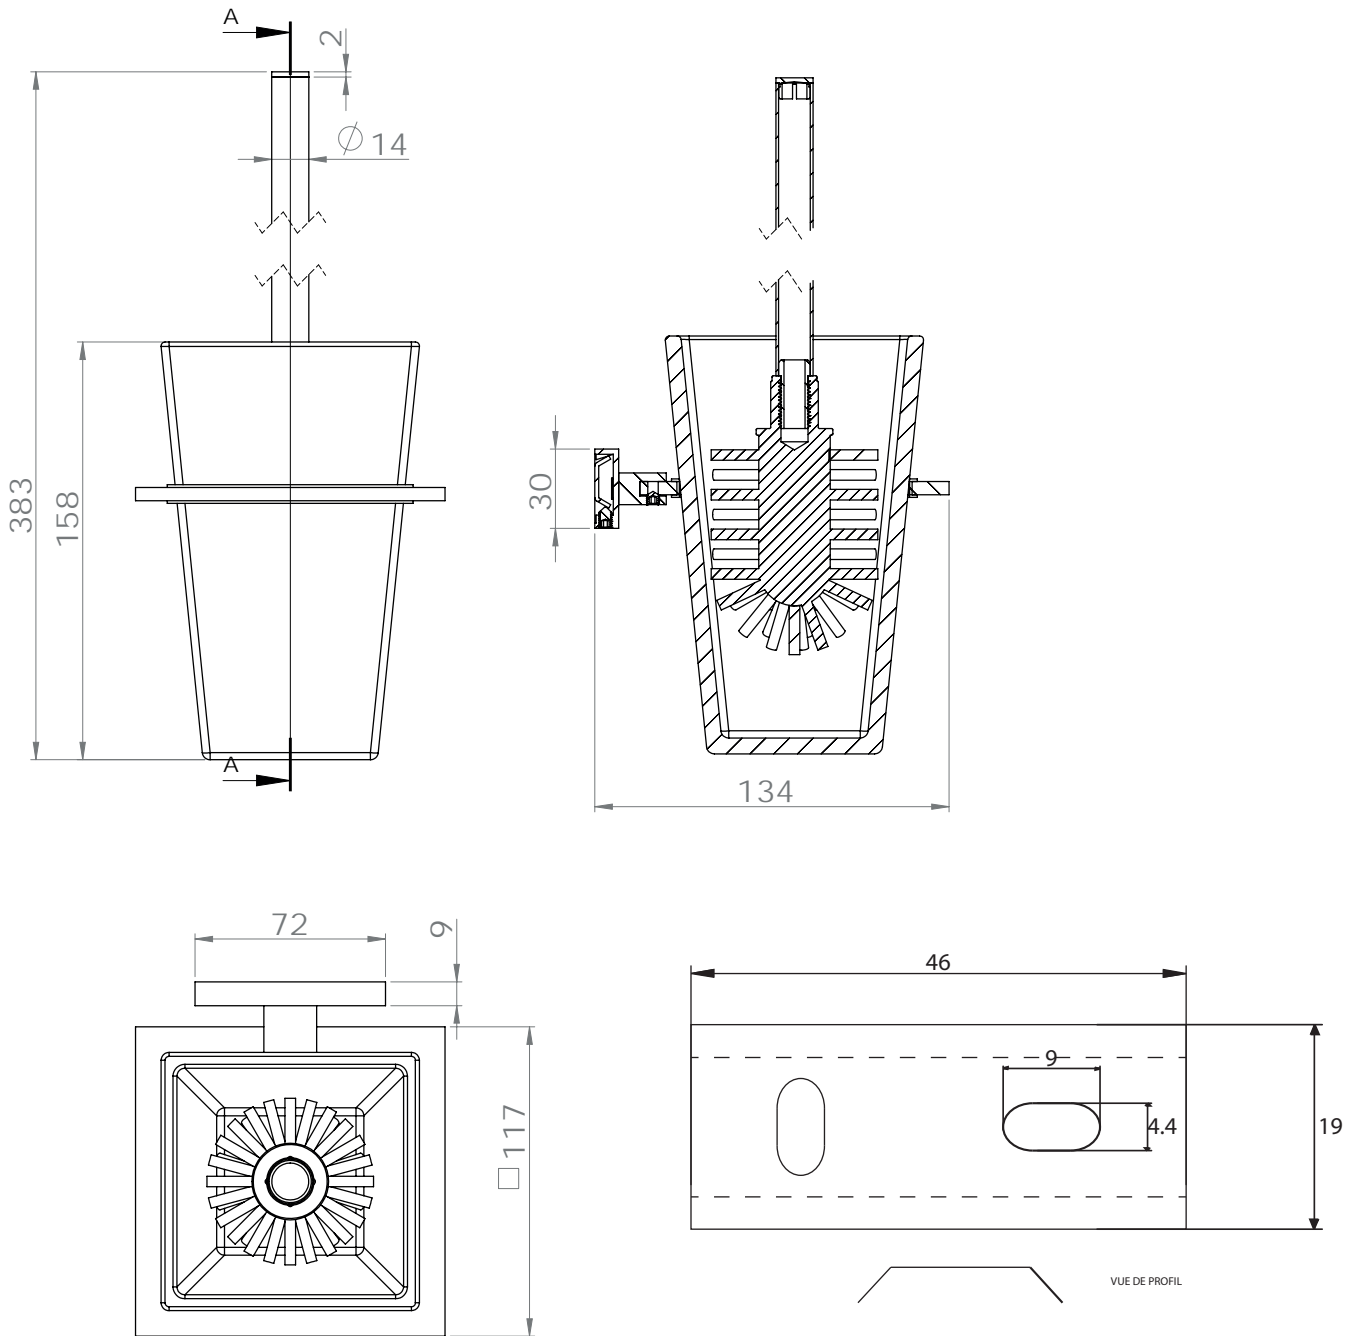

FOWO

F R A N C E

accessoires de salle de bain et cuisine

Matière

Finition

Dimensions

Poids

Conditionnement

* Emballage : housse de protection + boîte individuelle

Garantie

Laiton

Chromé

117 x 134 x 383 mm

1 280 gr

carton de 10 Boites *

1 an