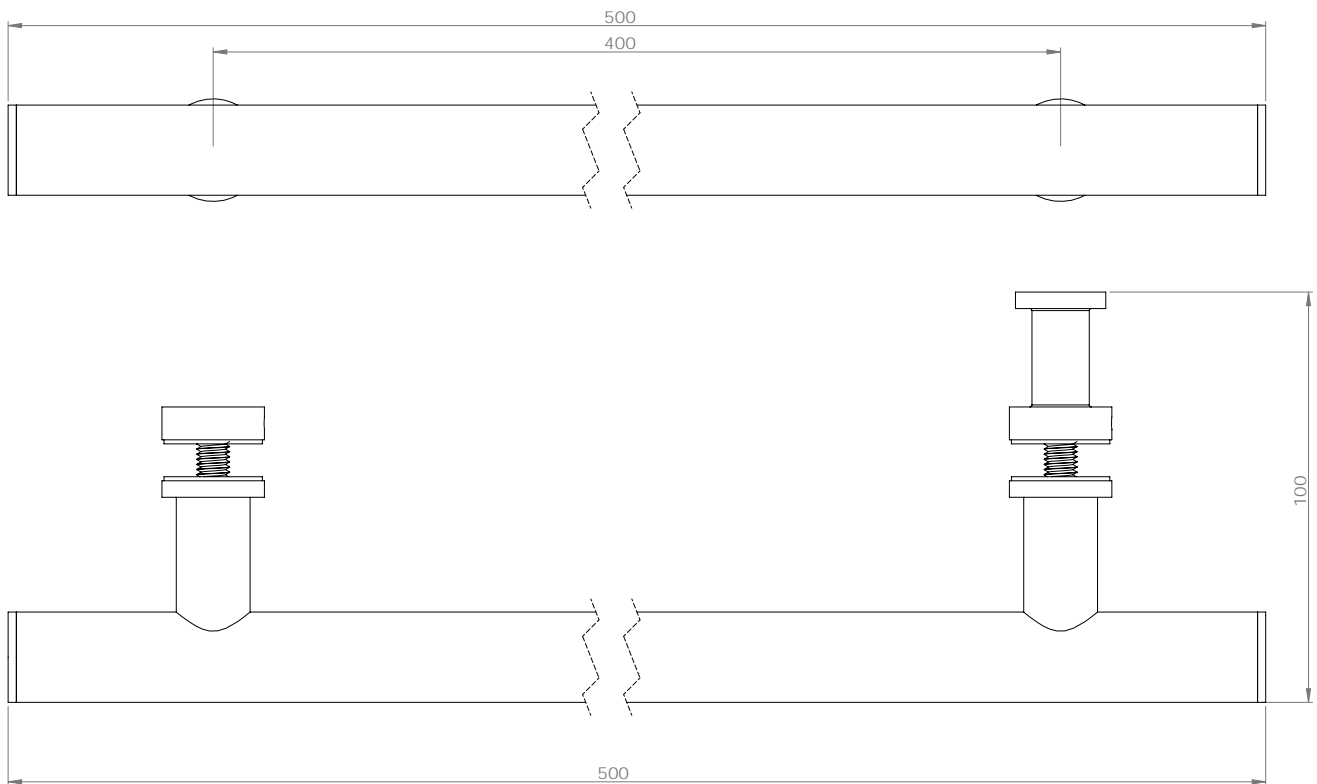

FOWO

F R A N C E

accessoires de salle de bain et cuisine

Matière

Finition

Dimensions

Poids

Conditionnement

* Emballage : housse de protection + boîte individuelle

Garantie

Laiton

Chromé

500 x 22 x 100 mm

554 gr

carton de 20 Boîtes*

1 an