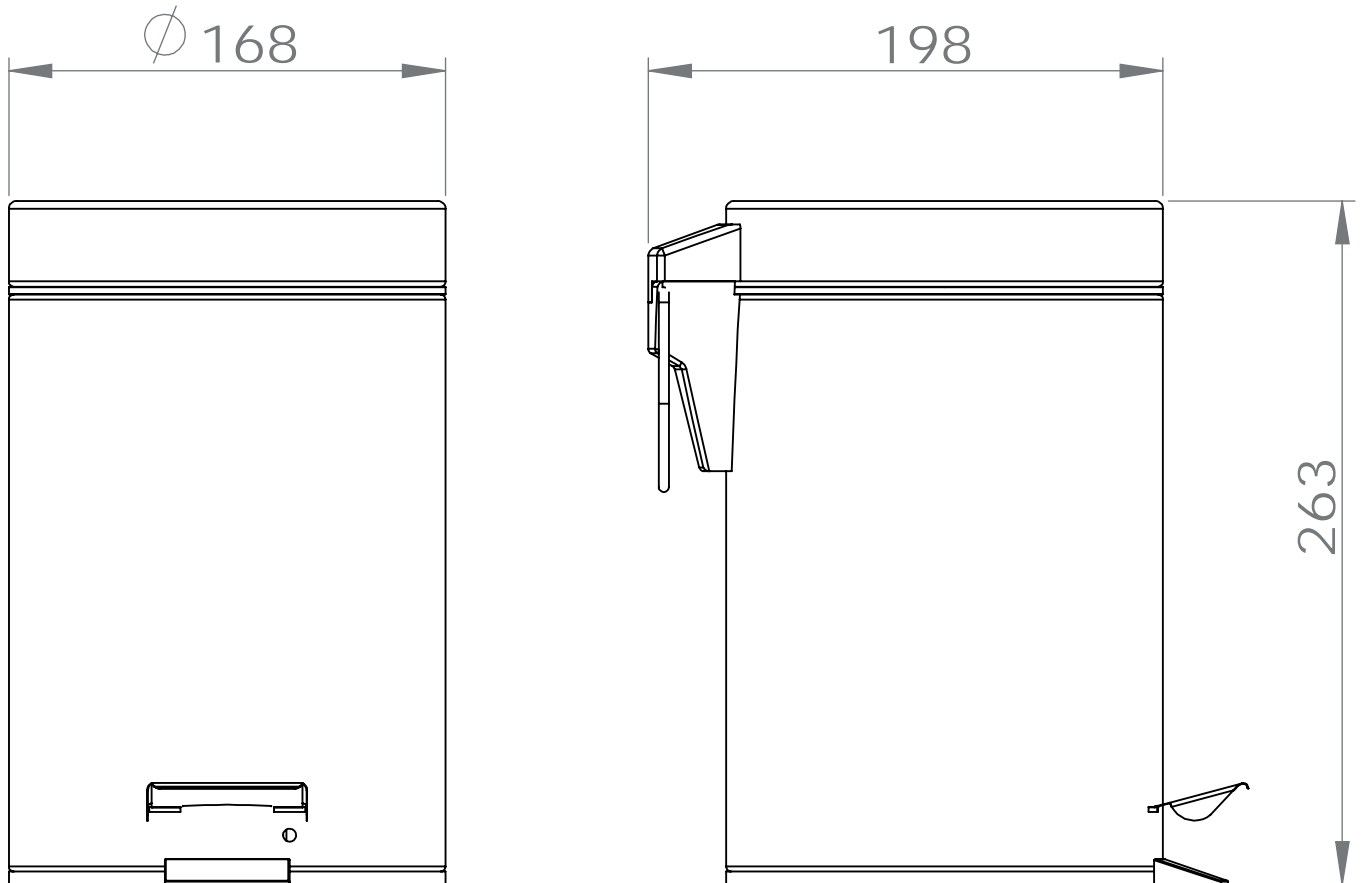

FOWO

F R A N C E

accessoires de salle de bain et cuisine

Matière

Finition

Dimensions

Poids

Conditionnement

* Emballage : housse de protection + boîte individuelle

Garantie

Laiton

Chromé

Ø 168 x 263 mm

920 gr

carton de 6 Boîtes *

1 an