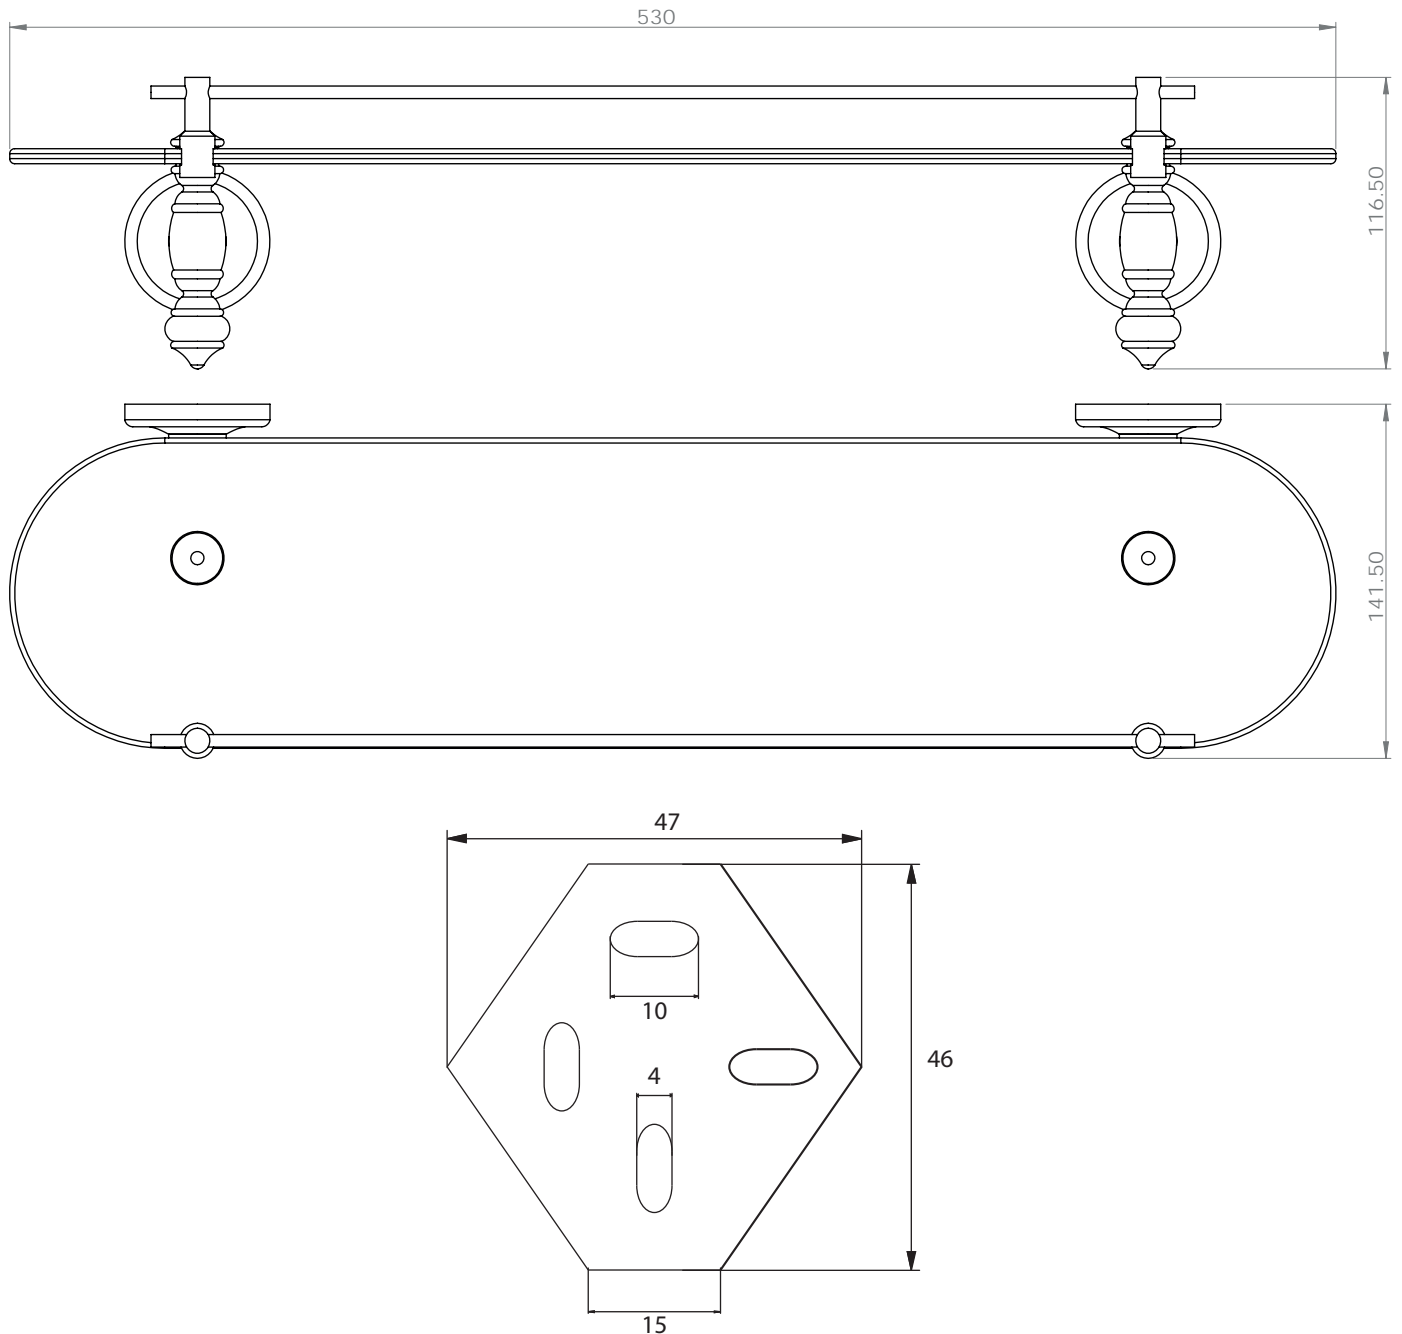

FOWO

F R A N C E

accessoires de salle de bain et cuisine

Matière

Finition

Dimensions

Poids

Conditionnement

* Emballage : housse de protection + boîte individuelle

Garantie

Laiton

Chromé

530 x 141.5 x 116.5 mm

1 730 gr

carton de 5 Boîtes *

1 an