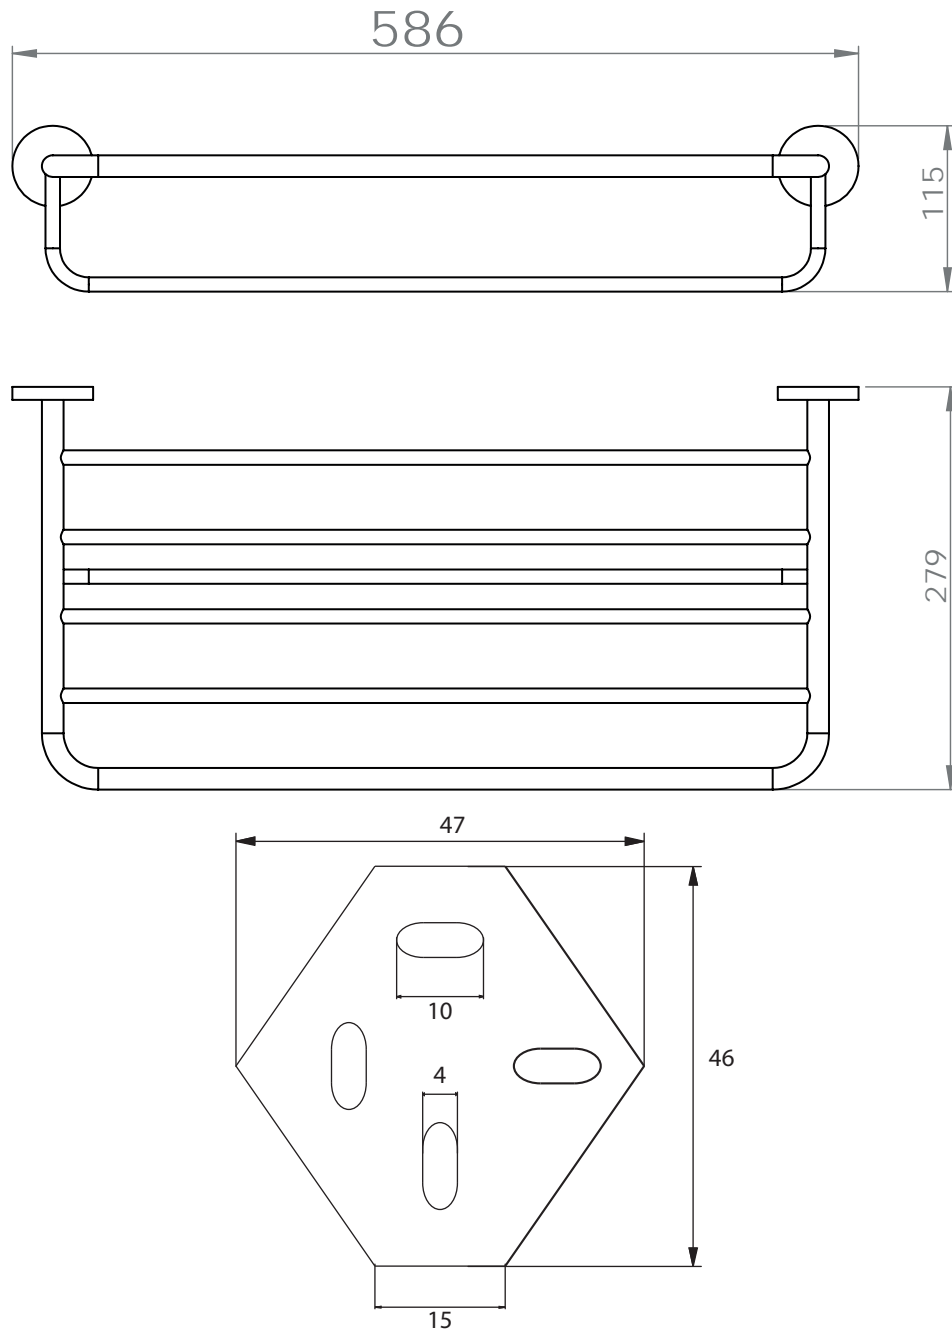

FOWO

F R A N C E

accessoires de salle de bain et cuisine

Matière

Finition

Dimensions

Poids

Conditionnement

* Emballage : housse de protection + boîte individuelle

Garantie

Laiton

Chromé

586 x 279 x 115 mm

1 160 gr

carton de 5 Boîtes *

1 an