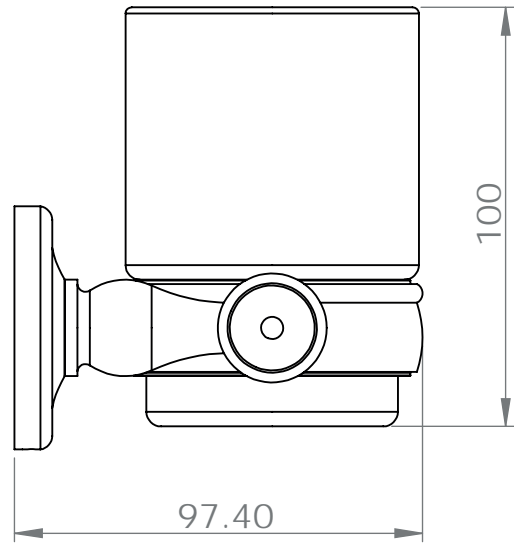

FOWO

F R A N C E

accessoires de salle de bain et cuisine

Matière

Finition

Dimensions

Poids

Conditionnement

* Emballage : housse de protection + boîte individuelle

Garantie

Laiton

Chromé

153.5 x 97.5 x 105.5 mm

625 gr

carton de 20 Boîtes *

1 an