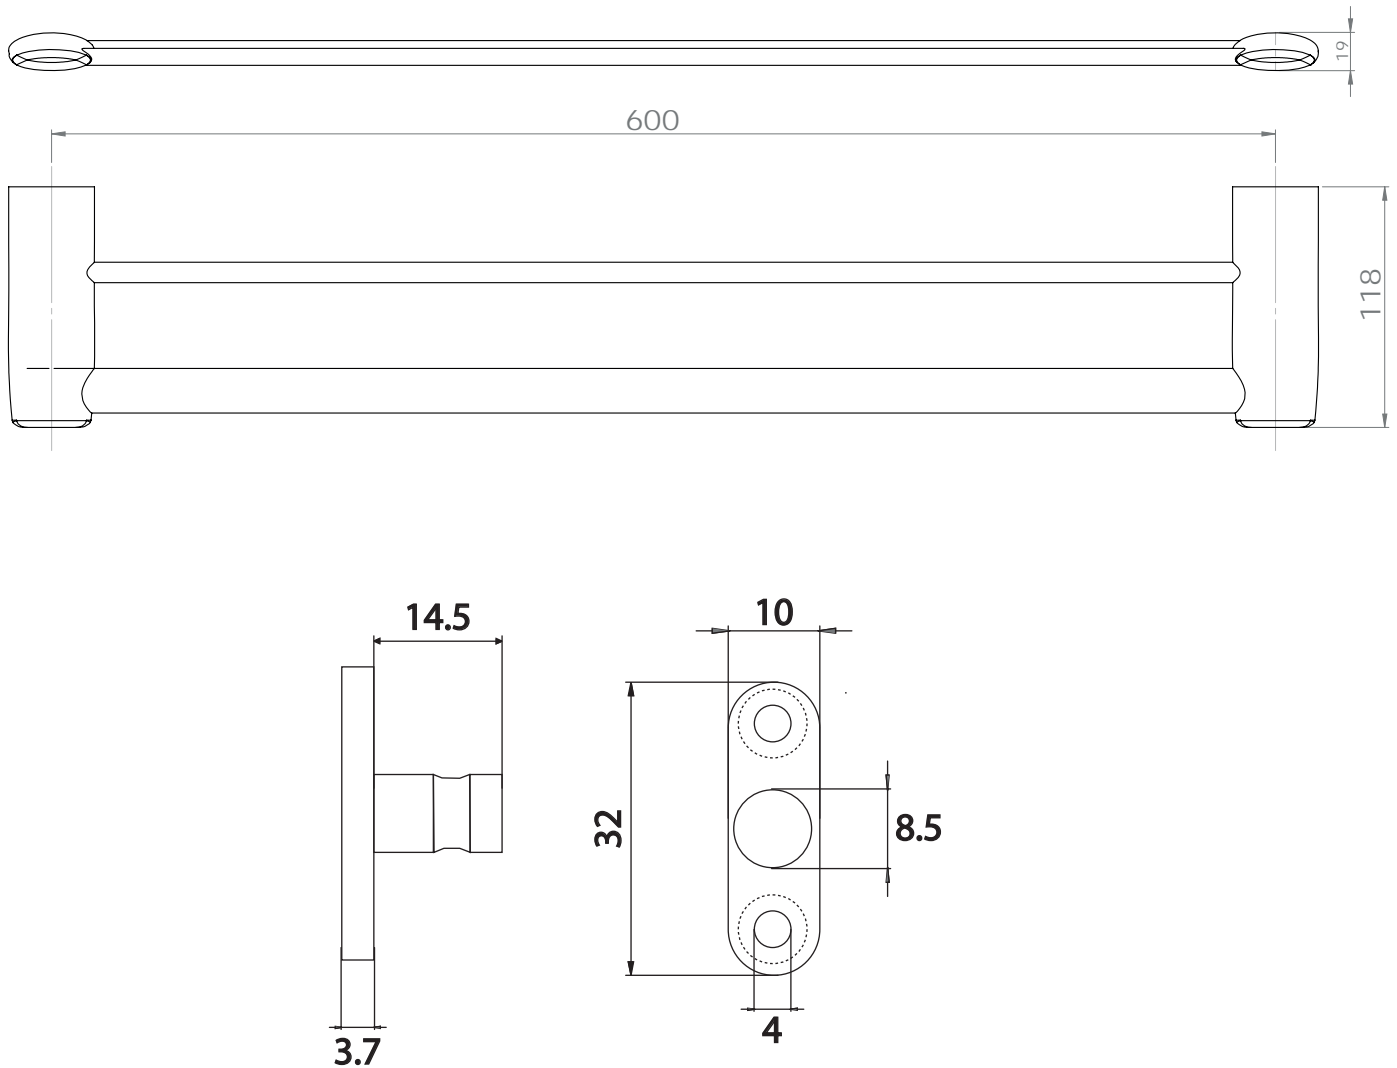

ALBATROS

Porte-serviettes 2 branches 60cm

Gamme : FW3000

Réf. FW3048

FOWO

F R A N C E

accessoires de salle de bain et cuisine

Matière