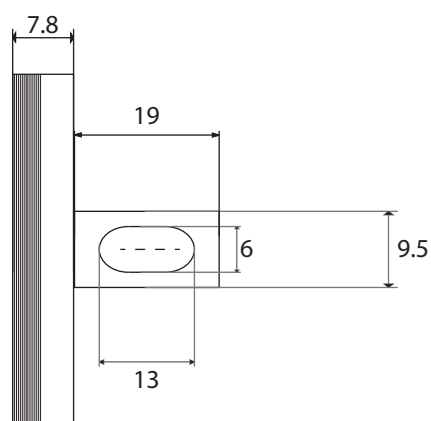

FOWO

F R A N C E

accessoires de salle de bain et cuisine

Matière

Finition

Dimensions

Poids

Conditionnement

* Emballage : housse de protection + boîte individuelle

Garantie

Laiton

Chromé

660 x 70 x 48 mm

720 gr

carton de 20 Boîtes *

1 an