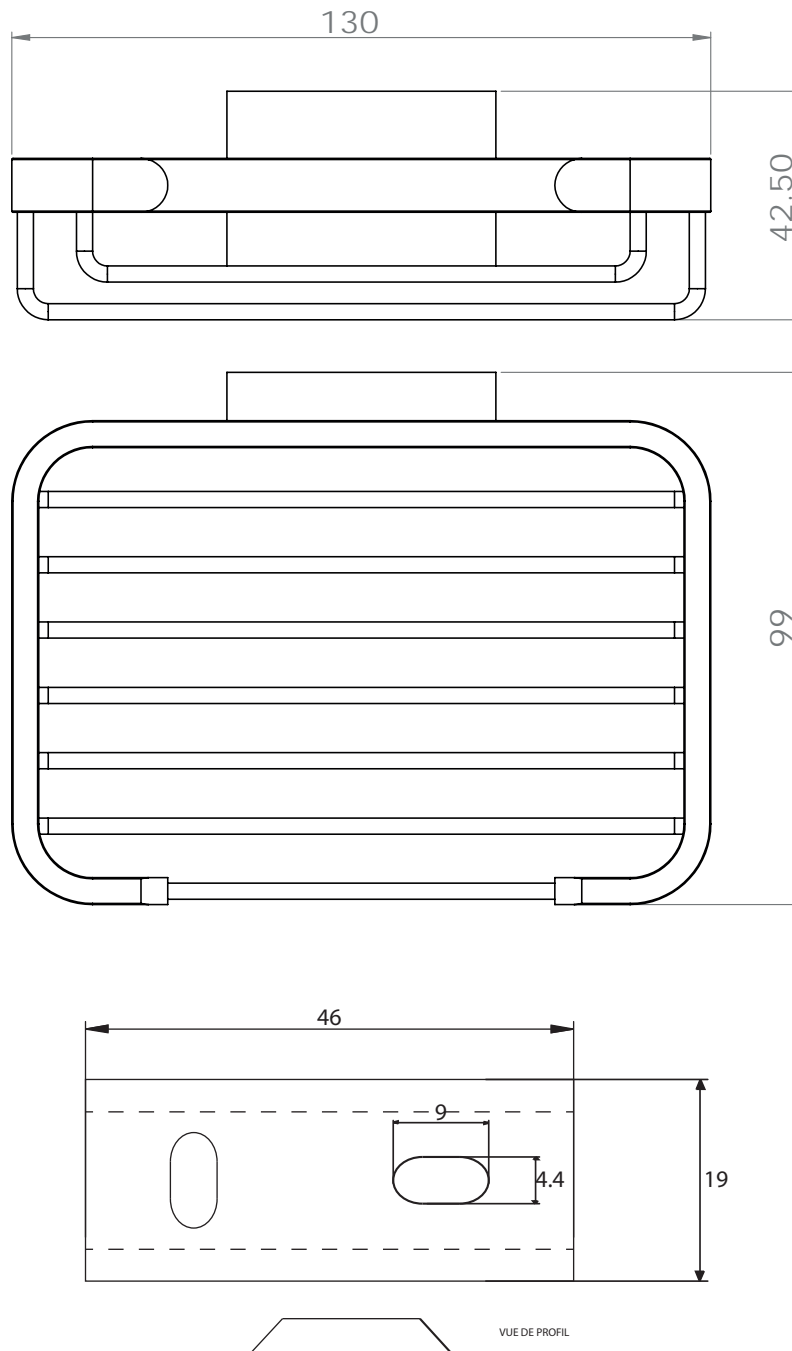

FOWO

F R A N C E

accessoires de salle de bain et cuisine

Matière

Finition

Dimensions

Poids

Conditionnement

* Emballage : housse de protection + boîte individuelle

Garantie

Laiton

Chromé

130 x 99 x 42.5 mm

275 gr

carton de 20 Boîtes *

1 an