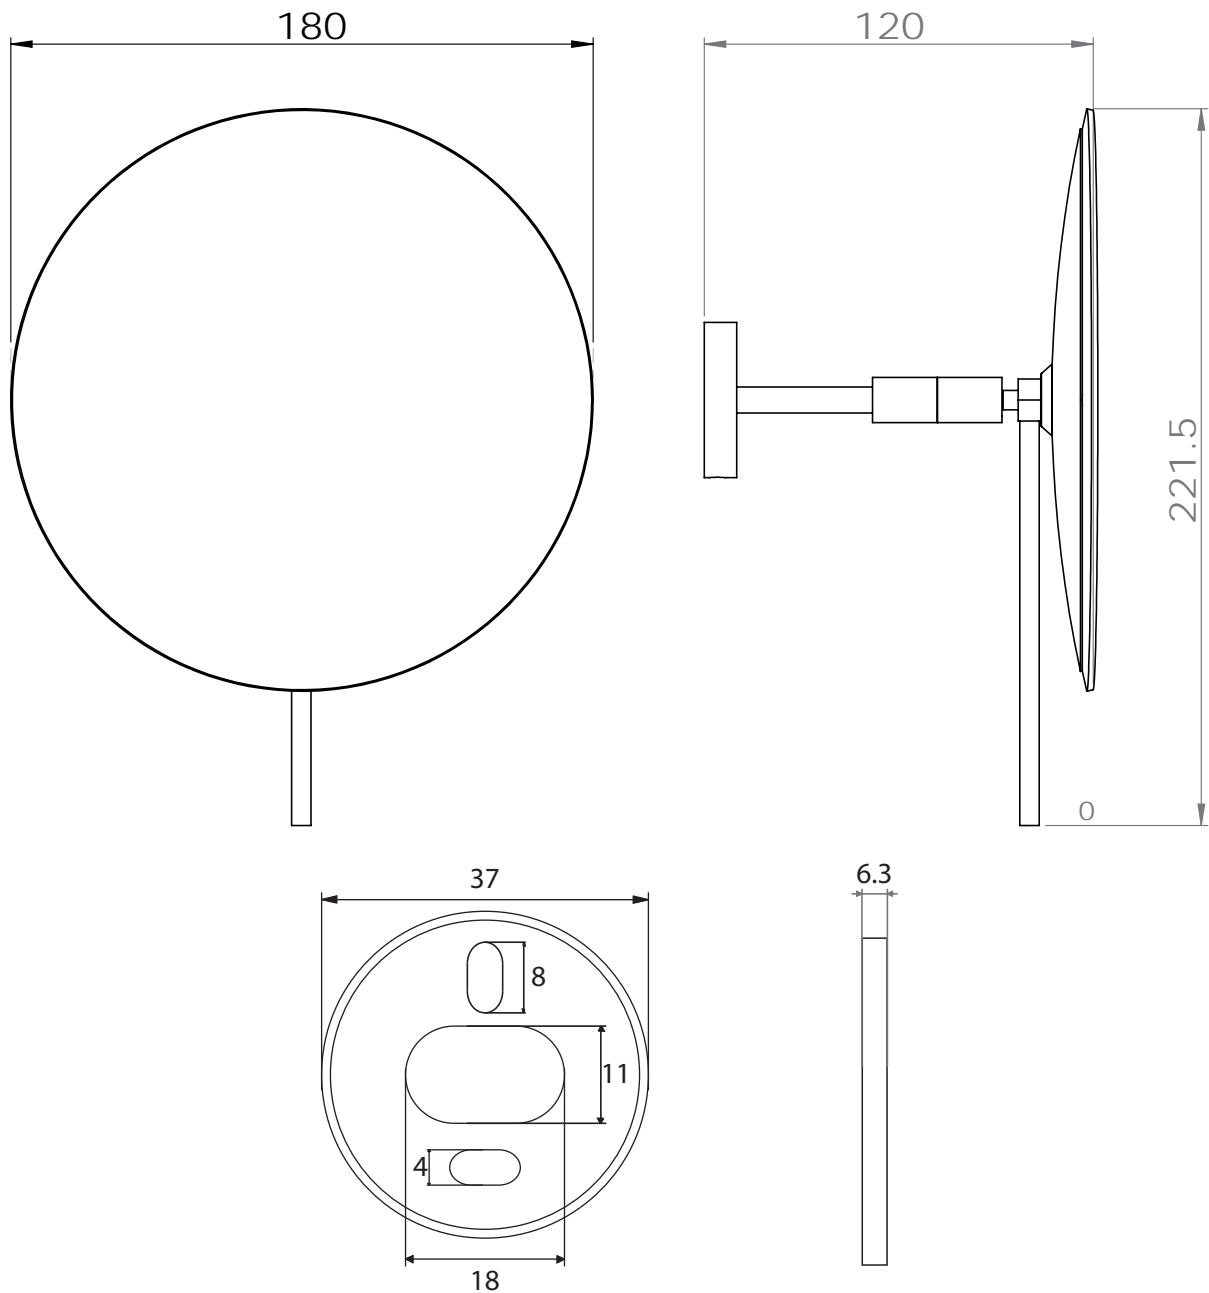

Gamme : MIROIRS

Réf. DB99100M

FOWO

F R A N C E

accessoires de salle de bain et cuisine

Matière

Finition

Dimensions