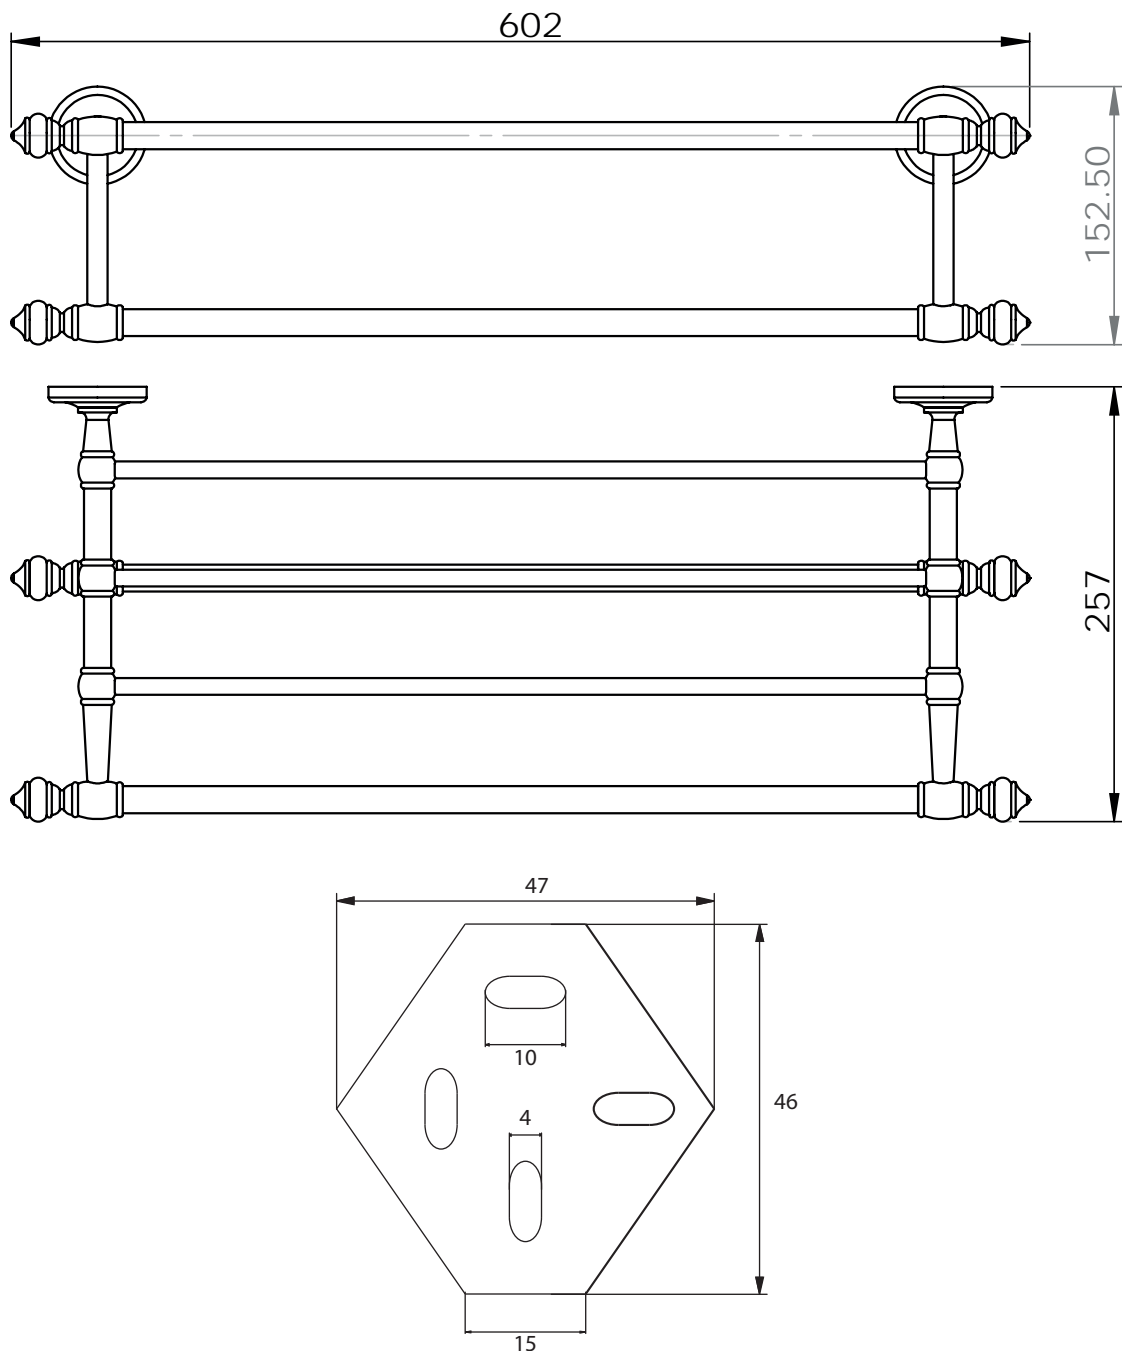

FOWO

F R A N C E

accessoires de salle de bain et cuisine

Matière

Finition

Dimensions

Poids

Conditionnement

* Emballage : housse de protection + boîte individuelle

Garantie

Laiton

Chromé

602 x 257 x 152 mm

1 857 gr

carton de 5 Boîtes *

1 an