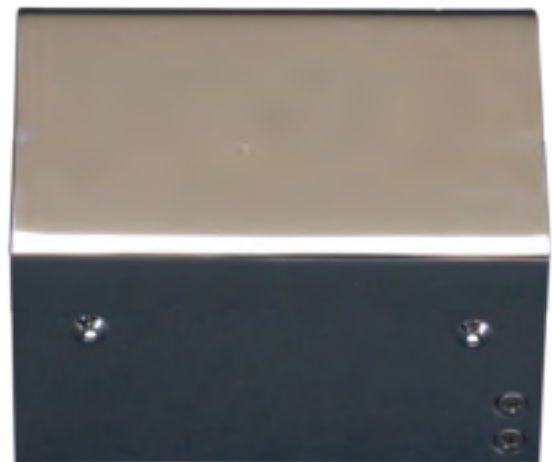

FOWO

F R A N C E

accessoires de salle de bain et cuisine

THERMES

Distributeur à papier rouleau
simple avec capot

Gamme : FW4900

Réf. FW4951