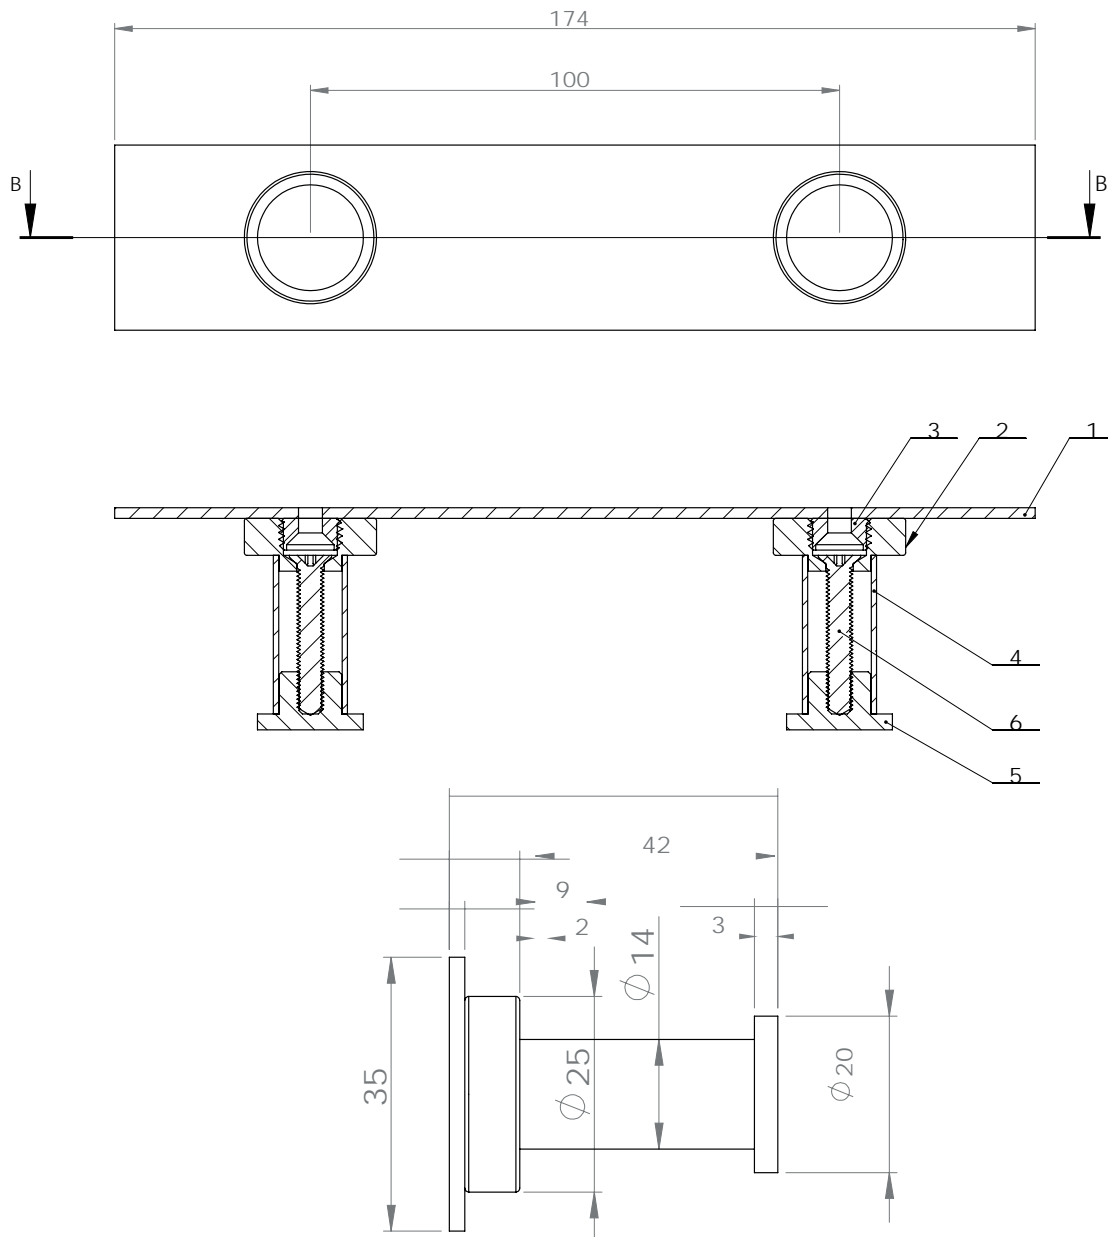

FOWO

F R A N C E

accessoires de salle de bain et cuisine

Matière

Finition

Dimensions

Poids

Conditionnement

* Emballage : housse de protection + boîte individuelle

Garantie

Laiton

Chromé

174 x 42 x 35 mm

gr

carton de Boites *

1 an