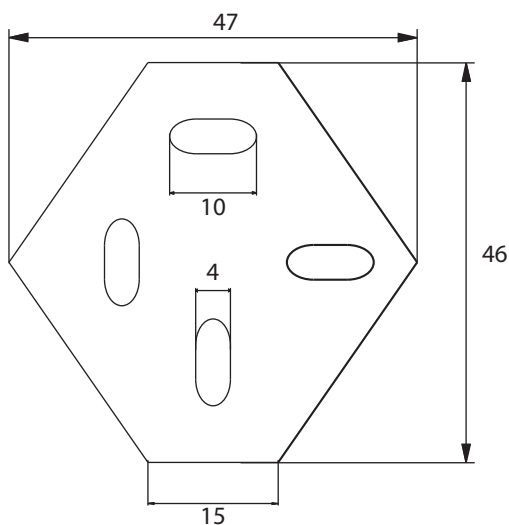

FOWO

F R A N C E

accessoires de salle de bain et cuisine

Matière

Finition

Dimensions

Poids

Conditionnement

* Emballage : housse de protection + boîte individuelle

Garantie

Laiton

Chromé

656 x 111 x 56 mm

652 gr

carton de 10 Boîtes *

1 an