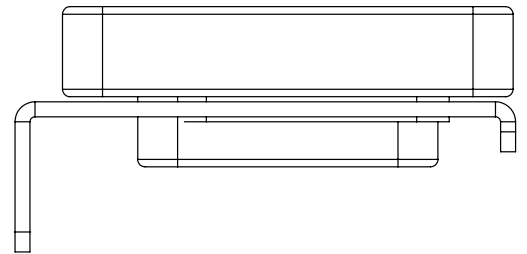

FOWO

F R A N C E

accessoires de salle de bain et cuisine

Matière

Finition

Dimensions

Poids

Conditionnement

* Emballage : housse de protection + boîte individuelle

Garantie

Inox

Poli brillant

133 x 100 x 49 mm

630 gr

carton de 20 Boîtes *

1 an