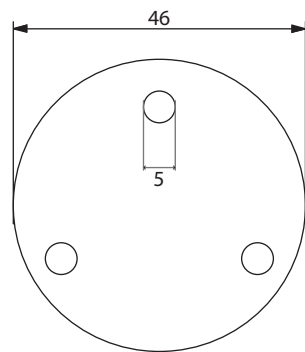

FOWO

F R A N C E

accessoires de salle de bain et cuisine

Matière

Finition

Dimensions

Poids

Conditionnement

*Emballage : housse de protection + boîte individuelle

Garantie

Laiton

Chromé

168.5 x 85 x 48 mm

313 gr

carton de 20 Boîtes *

1 an