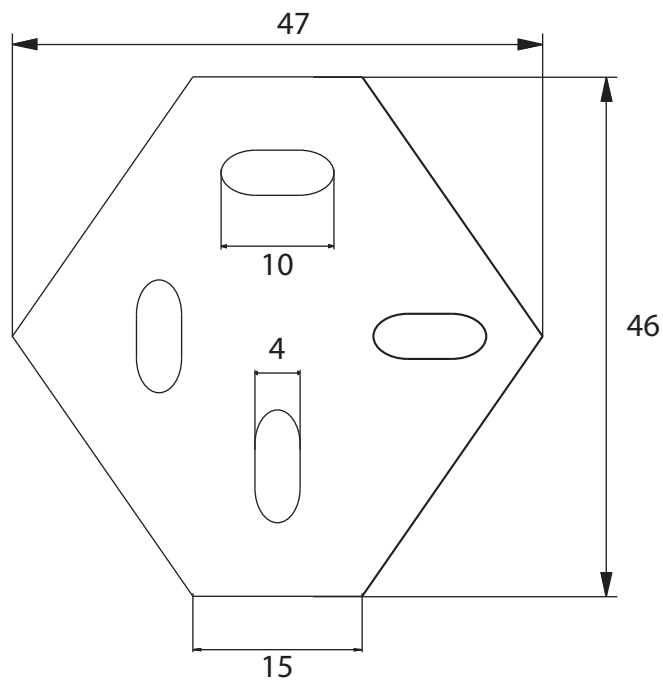

FOWO

F R A N C E

accessoires de salle de bain et cuisine

Matière

Finition

Dimensions

Poids

Conditionnement

* Emballage : housse de protection + boîte individuelle

Garantie

Laiton

Chromé

456 x 64 x 56 mm

364 gr

carton de 20 Boîtes*

1 an