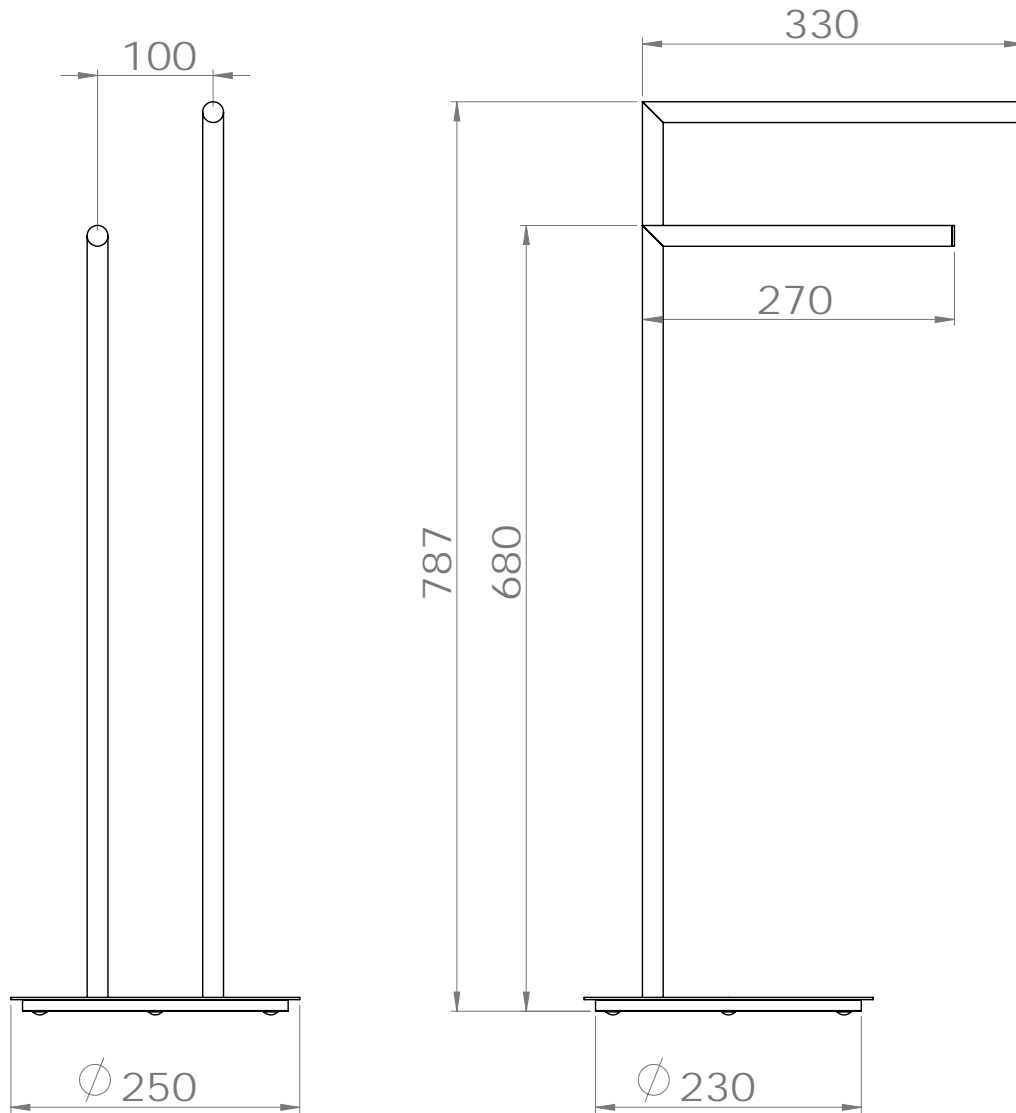

FOWO

F R A N C E

accessoires de salle de bain et cuisine

Matière

Finition

Dimensions

Poids

Conditionnement

* Emballage : housse de protection + boîte individuelle

Garantie

Laiton

Chromé

250 x 380.5 x 787 mm

4 800 gr

carton de 2 Boîtes *

1 an