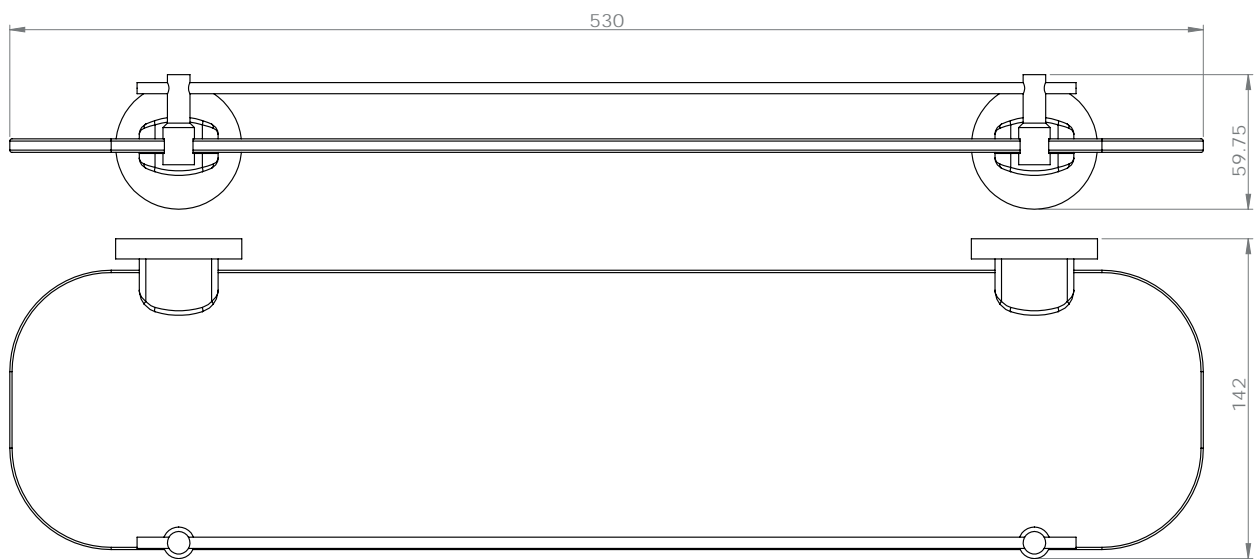

Gamme : DB5300

Réf. DB5398

FOWO

F R A N C E

accessoires de salle de bain et cuisine

Matière

Finition

Dimensions