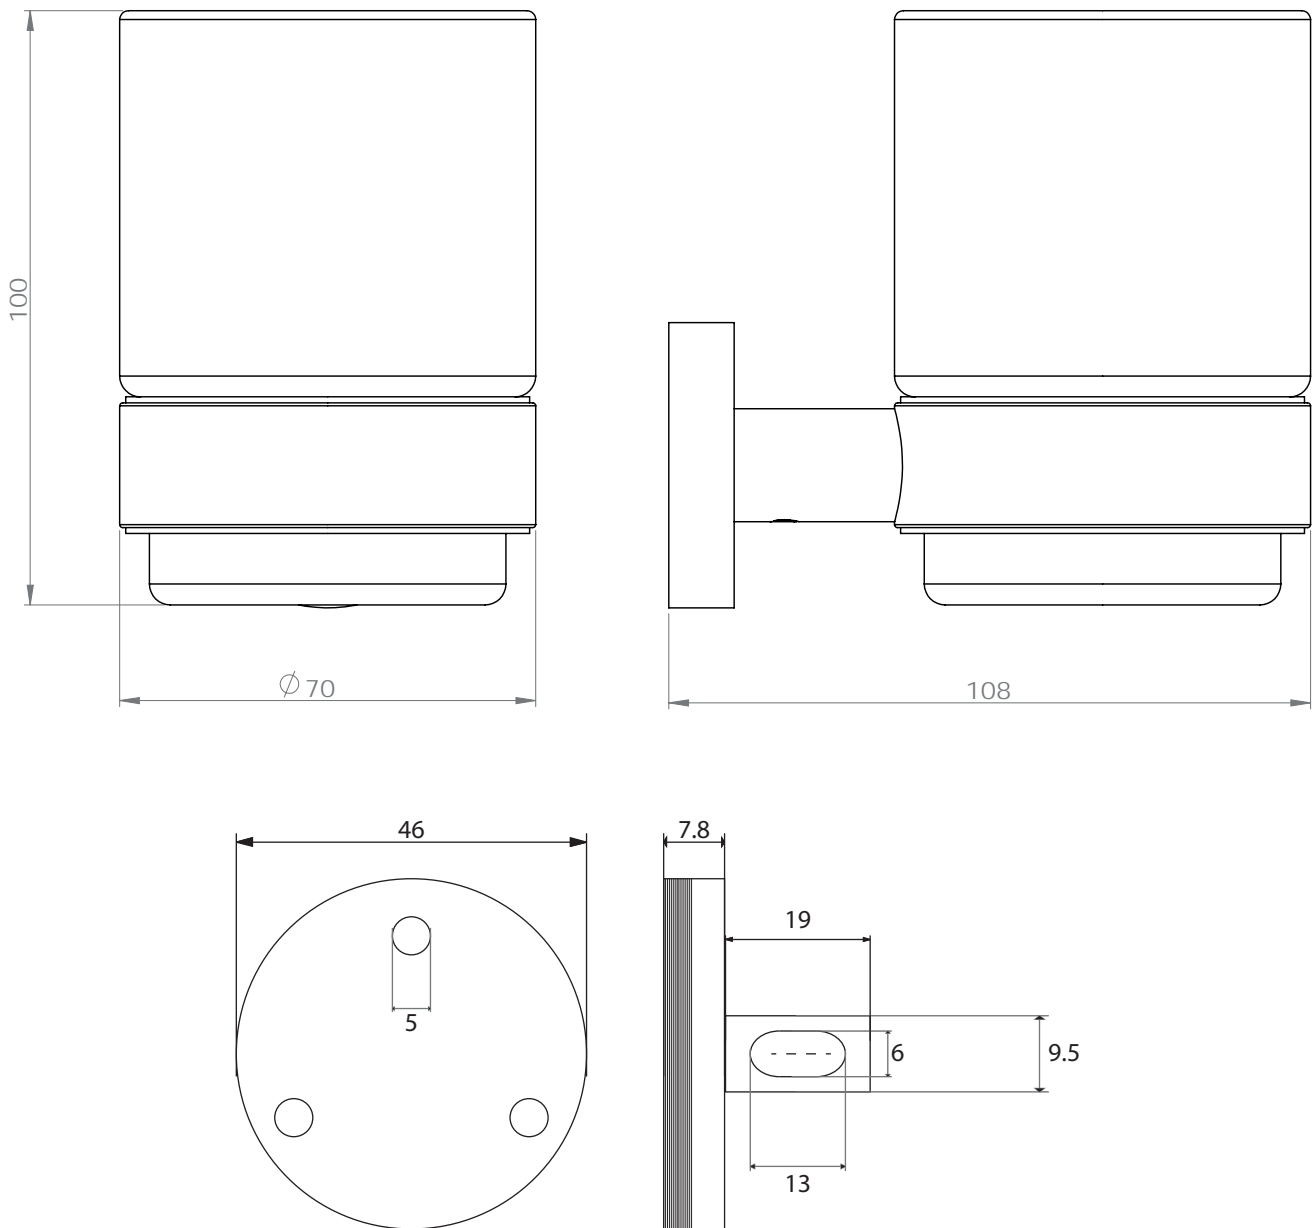

FOWO

F R A N C E

accessoires de salle de bain et cuisine

Matière

Finition

Dimensions

Poids

Conditionnement

* Emballage : housse de protection + boîte individuelle

Garantie

Laiton

Chromé

70 x 108 x 100 mm

464 gr

carton de 20 Boîtes *

1 an