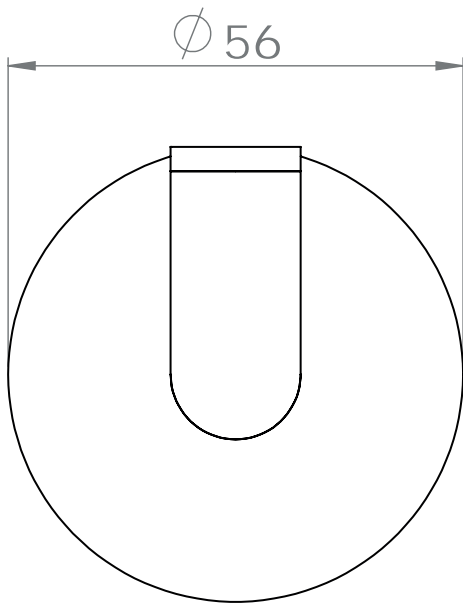

FOWO

F R A N C E

accessoires de salle de bain et cuisine

Matière

Finition

Dimensions

Poids

Conditionnement

* Emballage : housse de protection + boîte individuelle

Garantie

Laiton

Chromé

56 x 53 x 56 mm

126 gr

carton de 50 Boîtes *

1 an