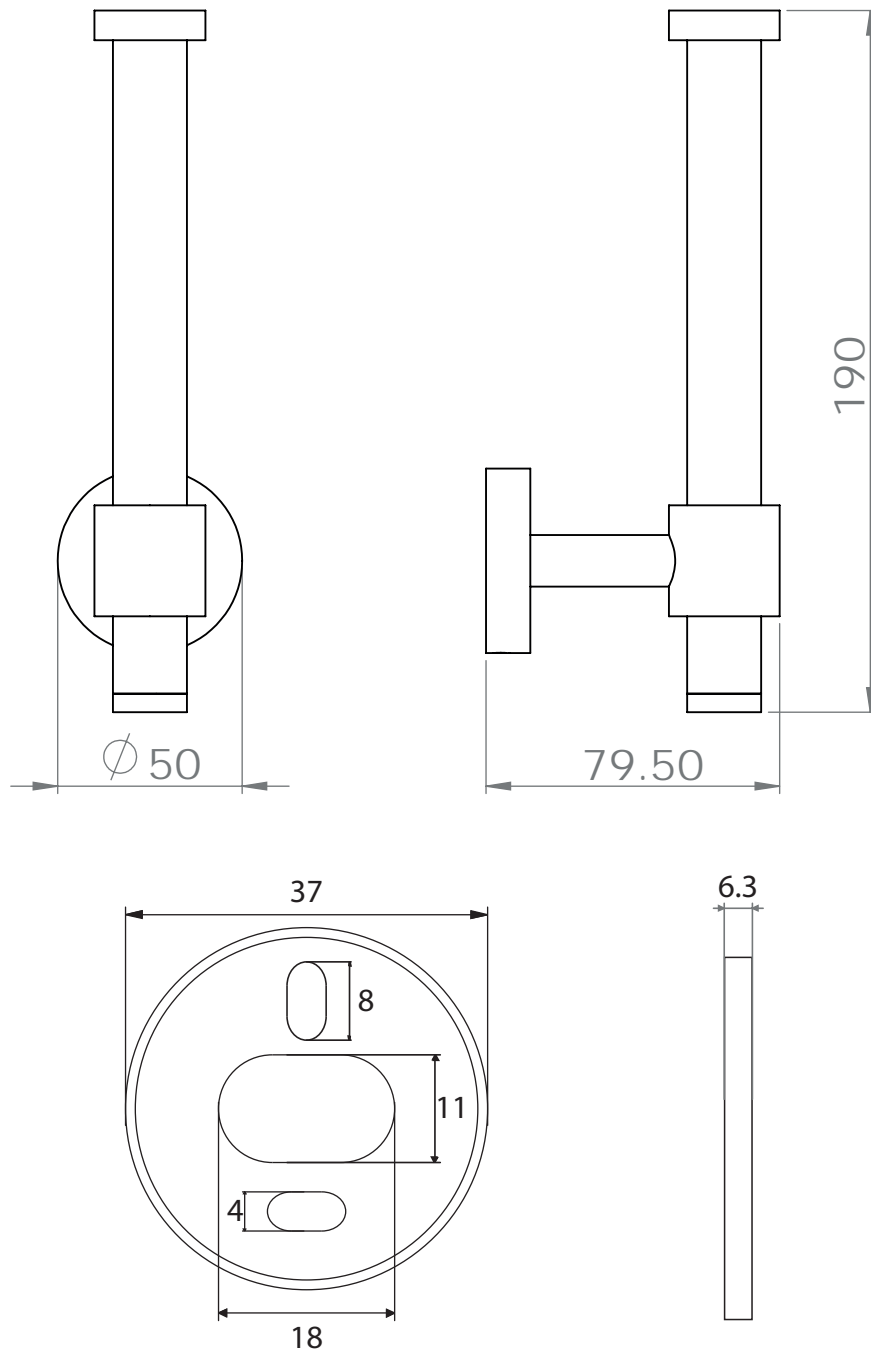

FOWO

F R A N C E

accessoires de salle de bain et cuisine

Matière

Finition

Dimensions

Poids

Conditionnement

* Emballage : housse de protection + boîte individuelle

Garantie

Laiton

Chromé

50 x 79.5 x 190 mm

265 gr

carton de 20 Boîtes *

1 an