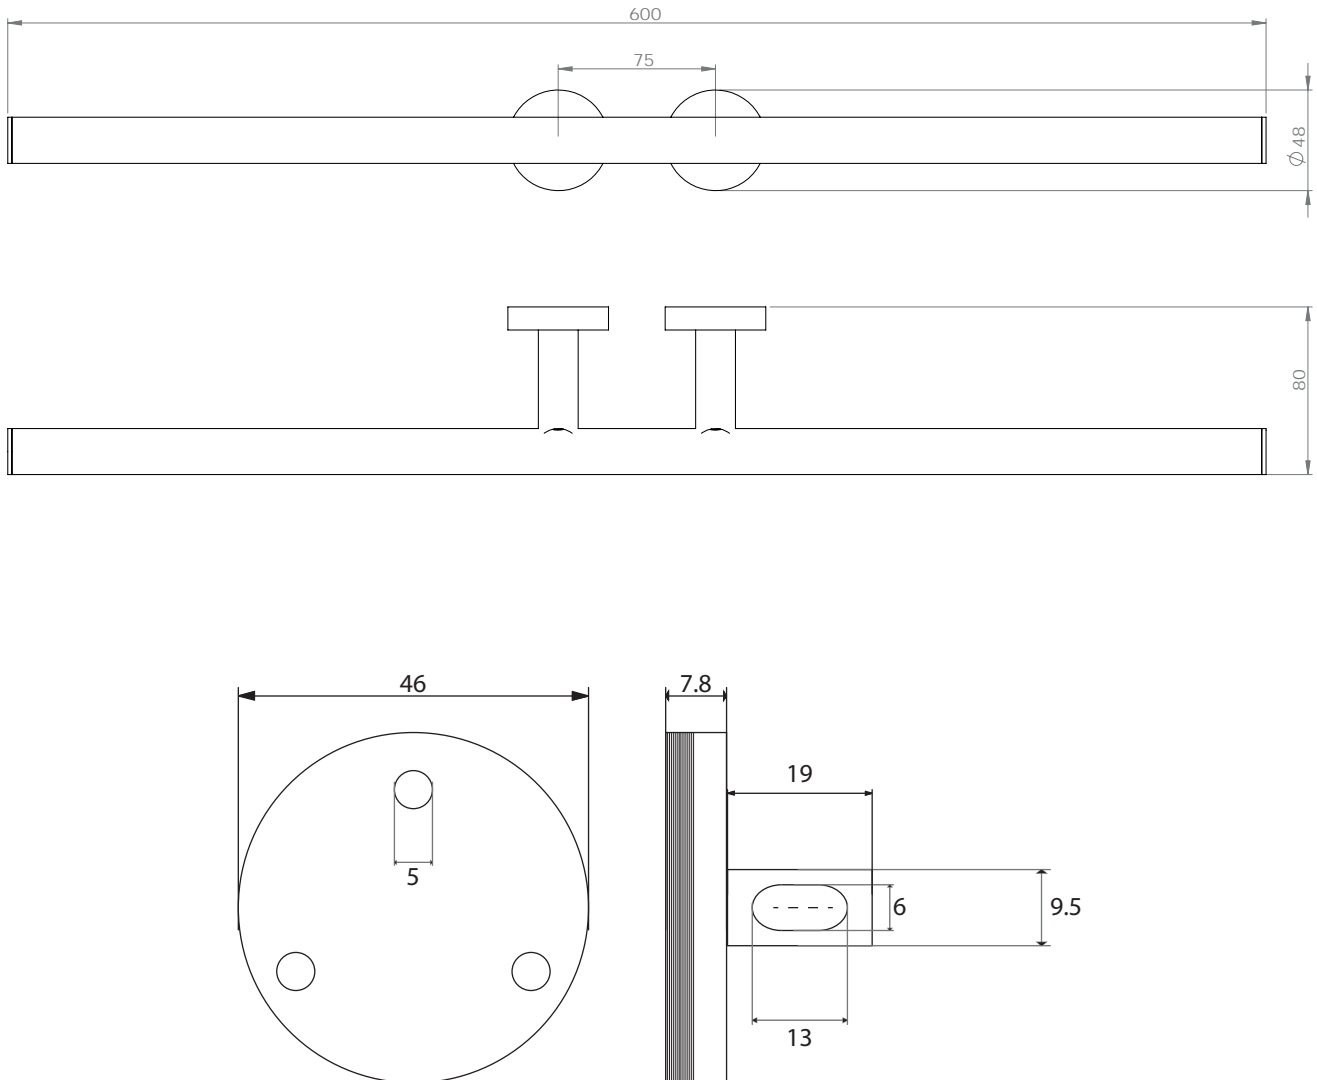

accessoires de salle de bain et cuisine

CALYPSO

Porte-serviettes 1 branche 60cm

Gamme : FW9300

Réf. FW9362

FOWO

F R A N C E

accessoires de salle de bain et cuisine