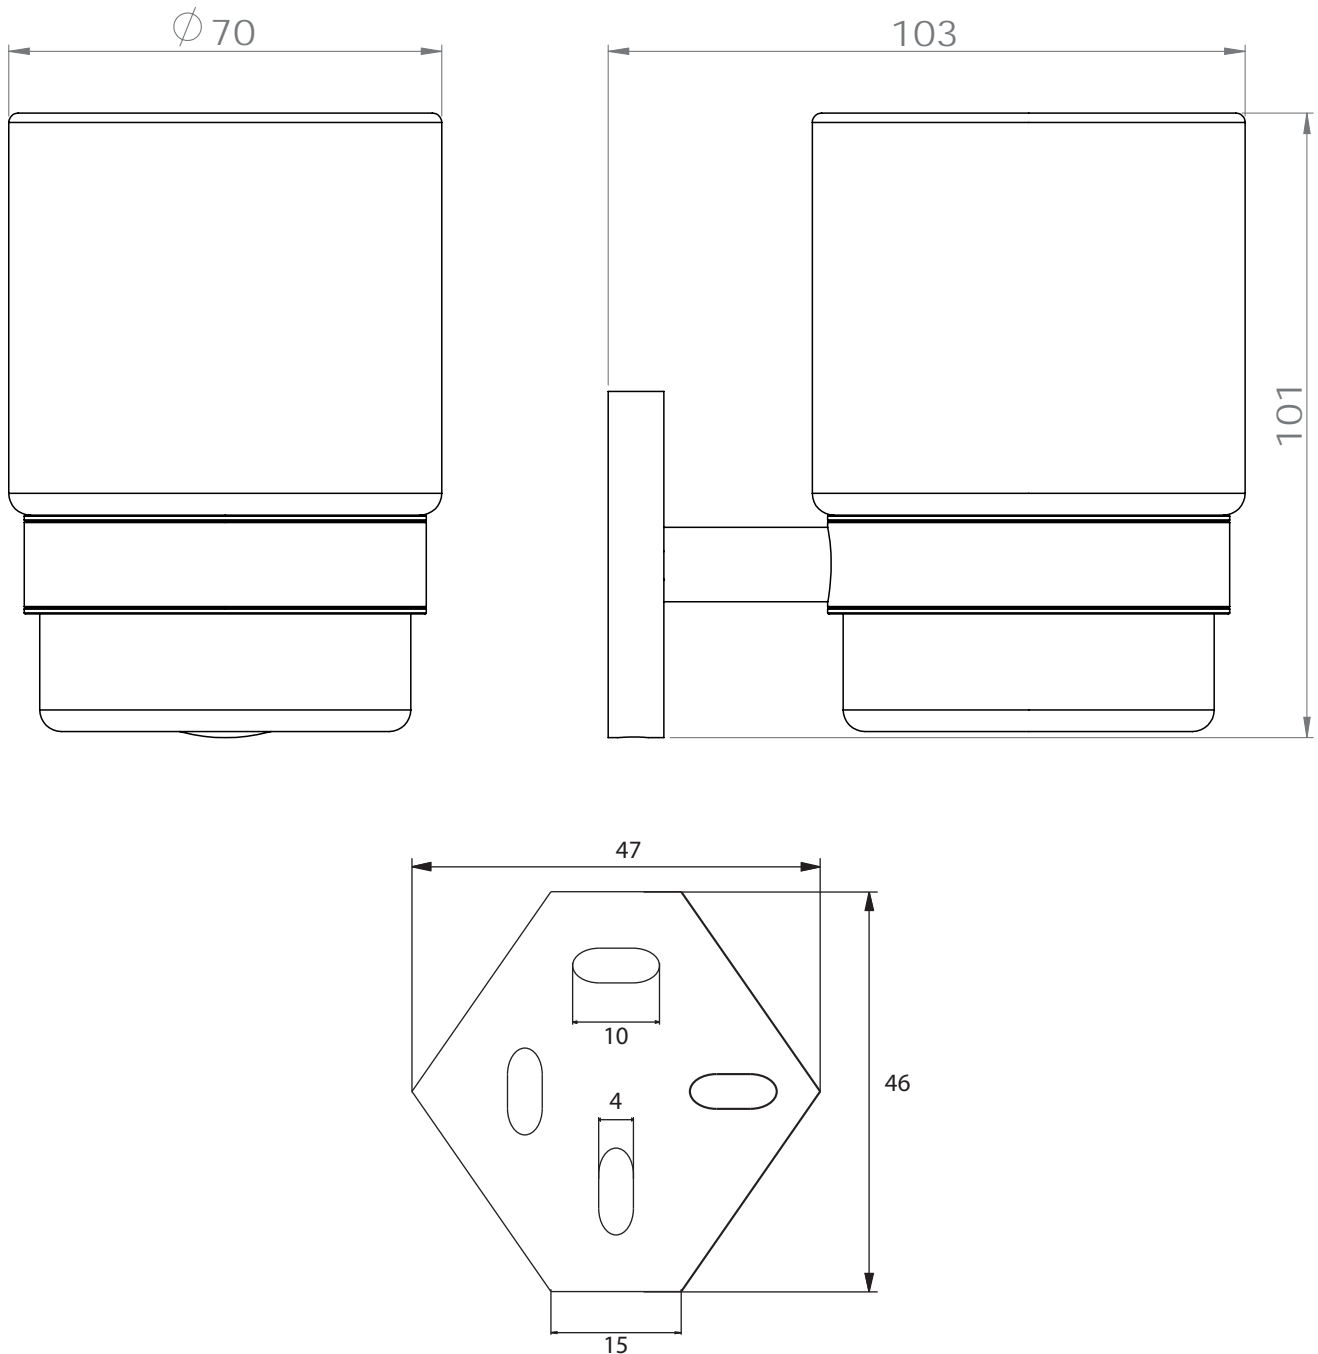

FOWO

F R A N C E

accessoires de salle de bain et cuisine

Matière

Finition

Dimensions

Poids

Conditionnement

* Emballage : housse de protection + boîte individuelle

Garantie

Laiton

Chromé

70 x 102 x 101 mm

357 gr

carton de 20 Boîtes *

1 an