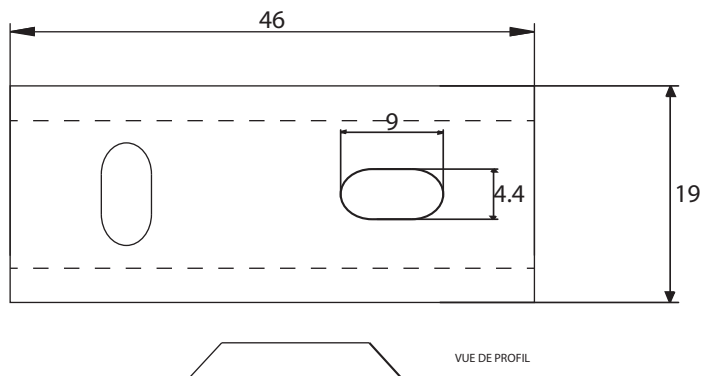

FOWO

F R A N C E

accessoires de salle de bain et cuisine

Matière

Finition

Dimensions

Poids

Conditionnement

* Emballage : housse de protection + boîte individuelle

Garantie

Laiton

Chromé

300 x 70 x 30 mm

621 gr

carton de 20 Boîtes *

1 an