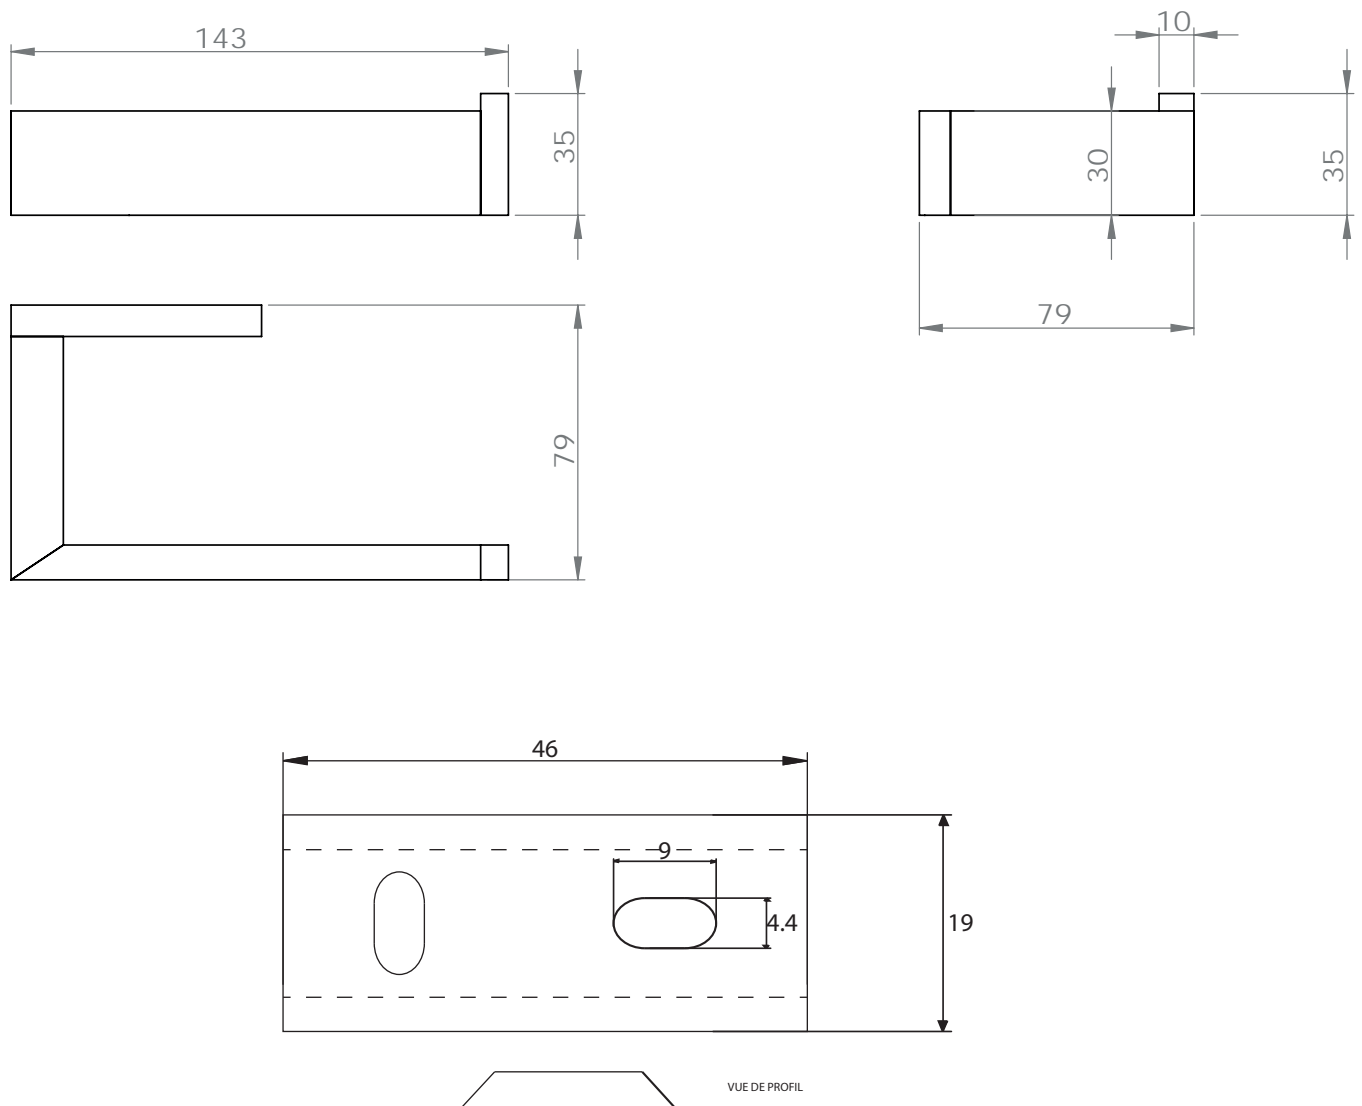

FOWO

F R A N C E

accessoires de salle de bain et cuisine

Matière

Finition

Dimensions

Poids

Conditionnement

* Emballage : housse de protection + boîte individuelle

Garantie

Laiton

Chromé

143 x 79 x 35 mm

263 gr

carton de 20 Boîtes *

1 an