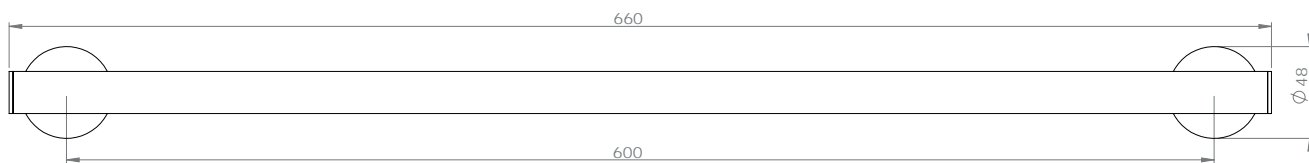

FOWO

F R A N C E

accessoires de salle de bain et cuisine

Matière

Finition

Dimensions

Poids

Conditionnement

* Emballage : housse de protection + boîte individuelle

Garantie

Laiton

Chromé

660 x 70 x 48 mm

720 gr

carton de 20 Boîtes *

1 an