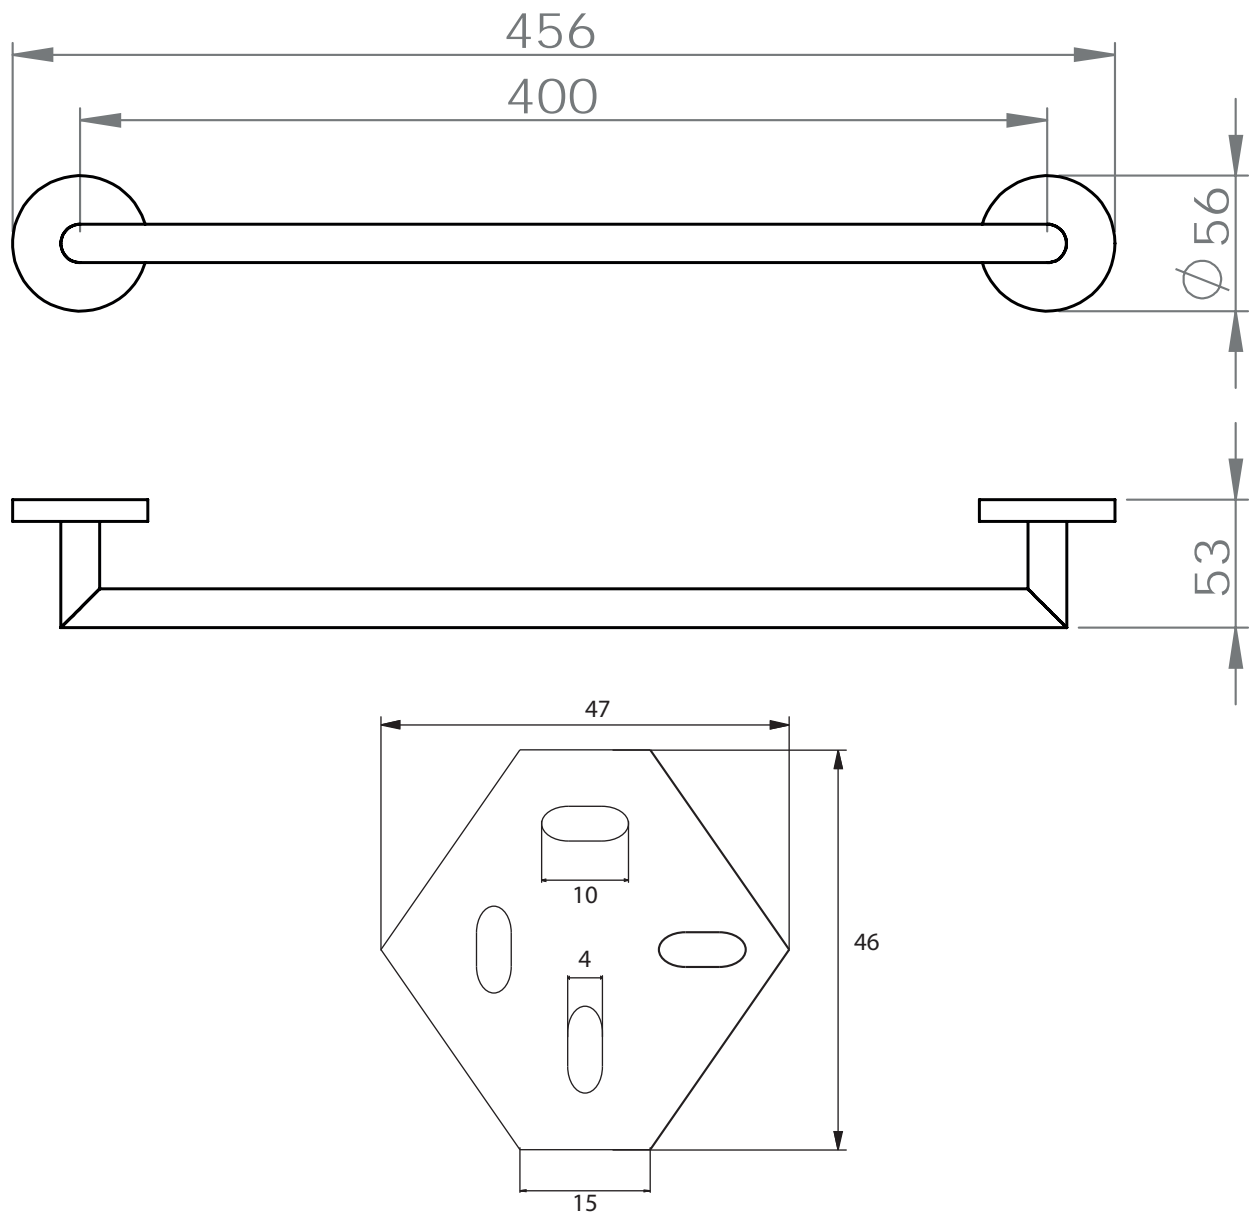

FOWO

F R A N C E

accessoires de salle de bain et cuisine

Matière

Finition

Dimensions

Poids

Conditionnement

* Emballage : housse de protection + boîte individuelle

Garantie

Laiton

Chromé

456 x 53 x 56 mm

383 gr

carton de 20 Boîtes *

1 an