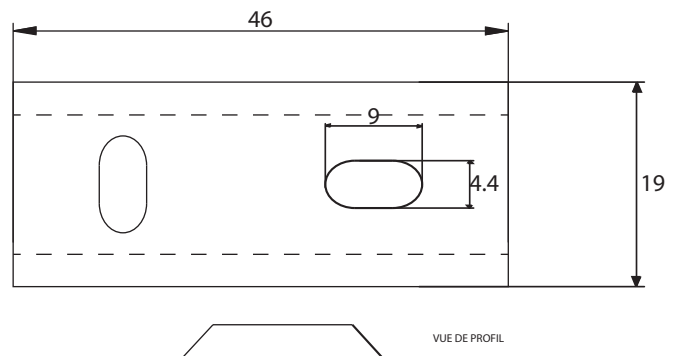

FOWO

F R A N C E

accessoires de salle de bain et cuisine

Matière

Finition

Dimensions

Poids

Conditionnement

* Emballage : housse de protection + boîte individuelle

Garantie

Laiton

Chromé

145 x 110.5 x 38 mm

703 gr

carton de 20 Boîtes *

1 an