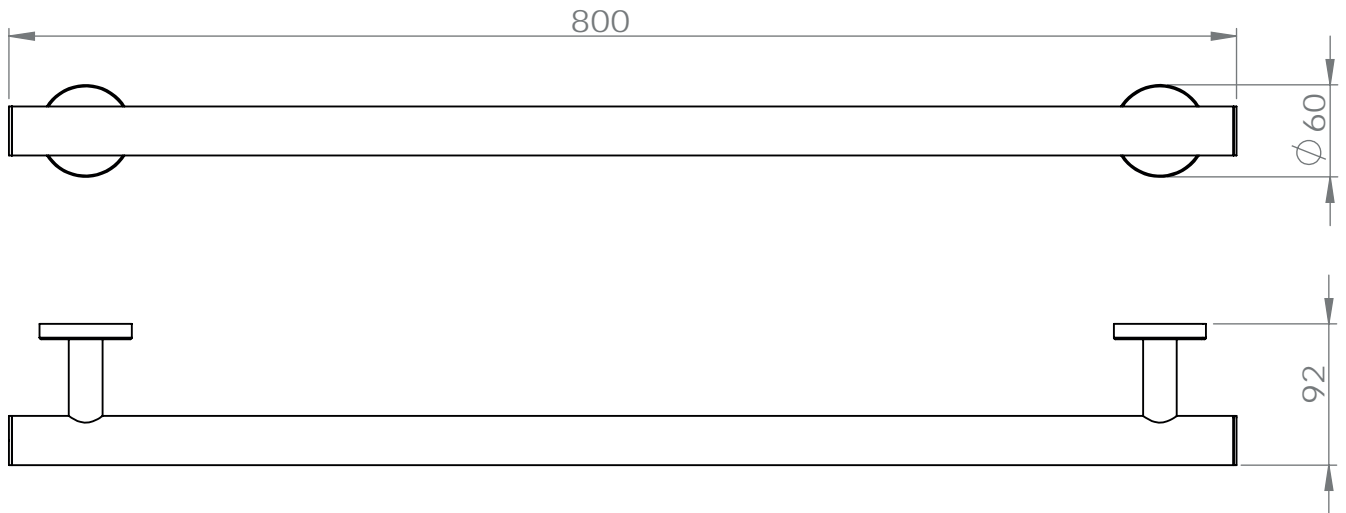

FOWO

F R A N C E

accessoires de salle de bain et cuisine

Matière

Finition

Dimensions

Poids

Conditionnement

* Emballage : housse de protection + boîte individuelle

Garantie

Laiton

Chromé

800 x 92 x 60 mm

1 422 gr

carton de 10 Boîtes *

1 an