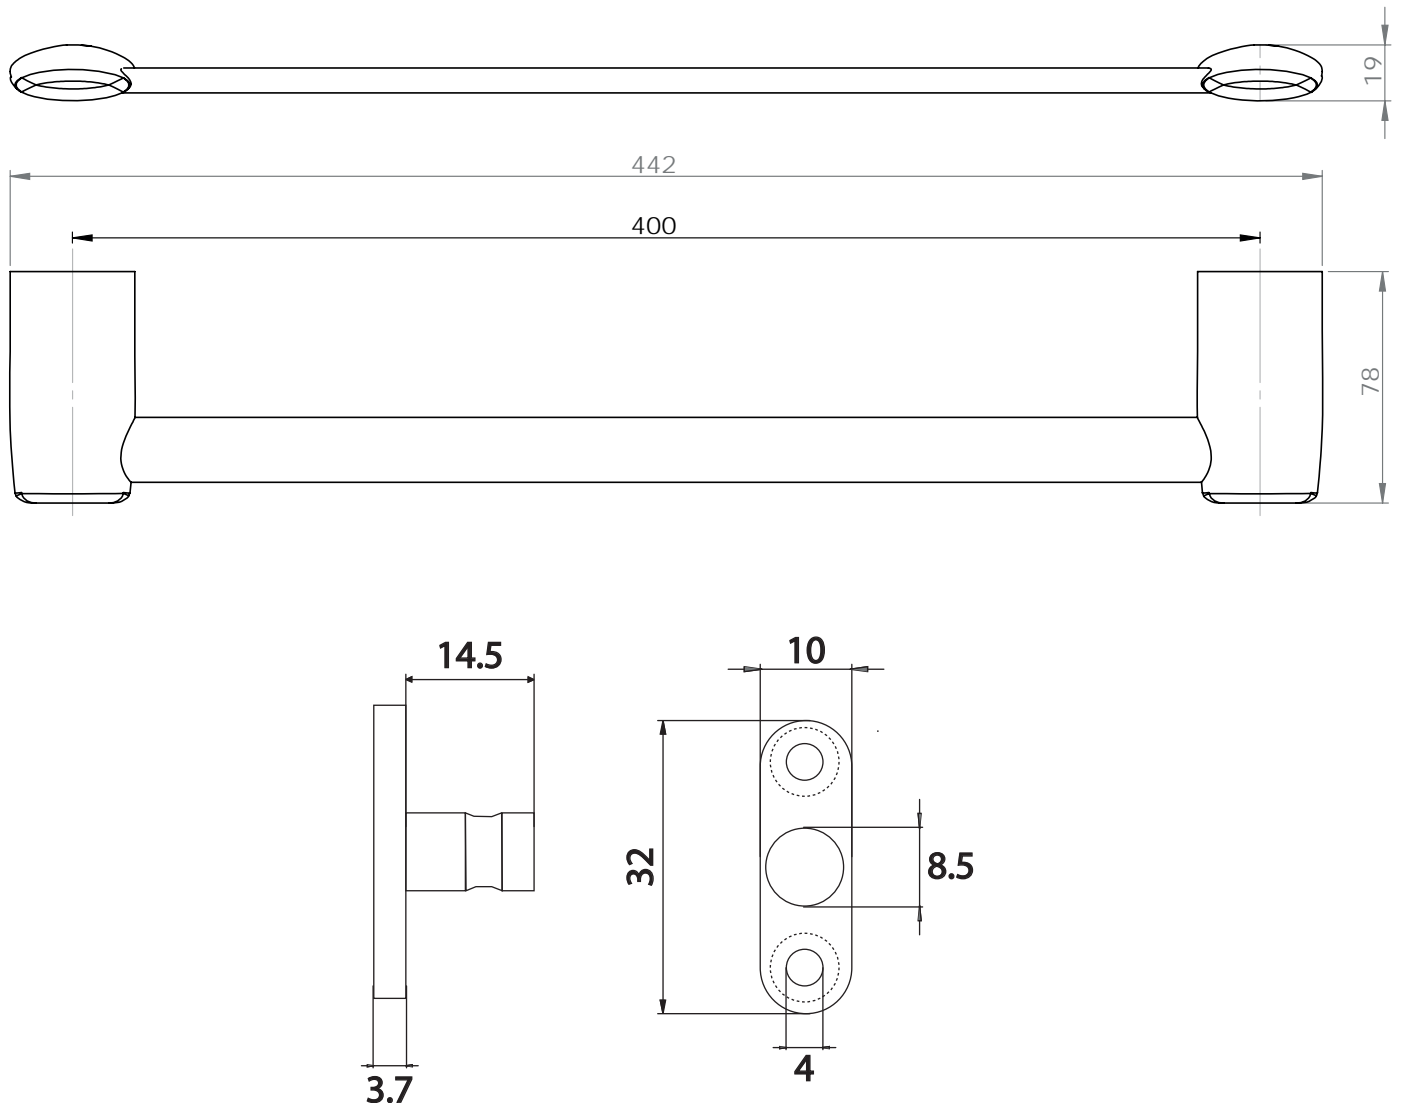

FOWO

F R A N C E

accessoires de salle de bain et cuisine

Matière

Finition

Dimensions

Poids

Conditionnement

* Emballage : housse de protection + boîte individuelle

Garantie

Laiton

Chromé

442 x 78 x 19 mm

622 gr

carton de 20 Boîtes *

1 an