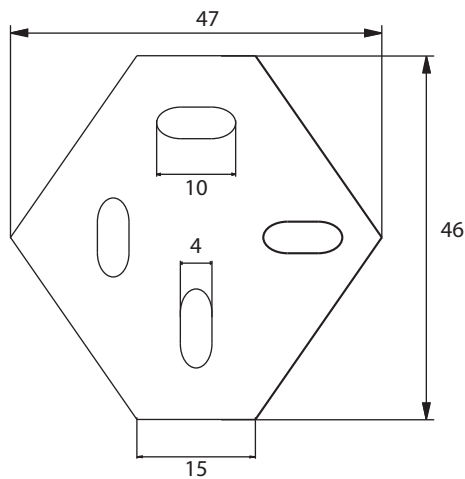

FOWO

F R A N C E

accessoires de salle de bain et cuisine

Matière

Finition

Dimensions

Poids

Conditionnement

* Emballage : housse de protection + boîte individuelle

Garantie

Laiton

Chromé

247 x 126 x 556 mm

1 102 gr

carton de 5 Boîtes *

1 an