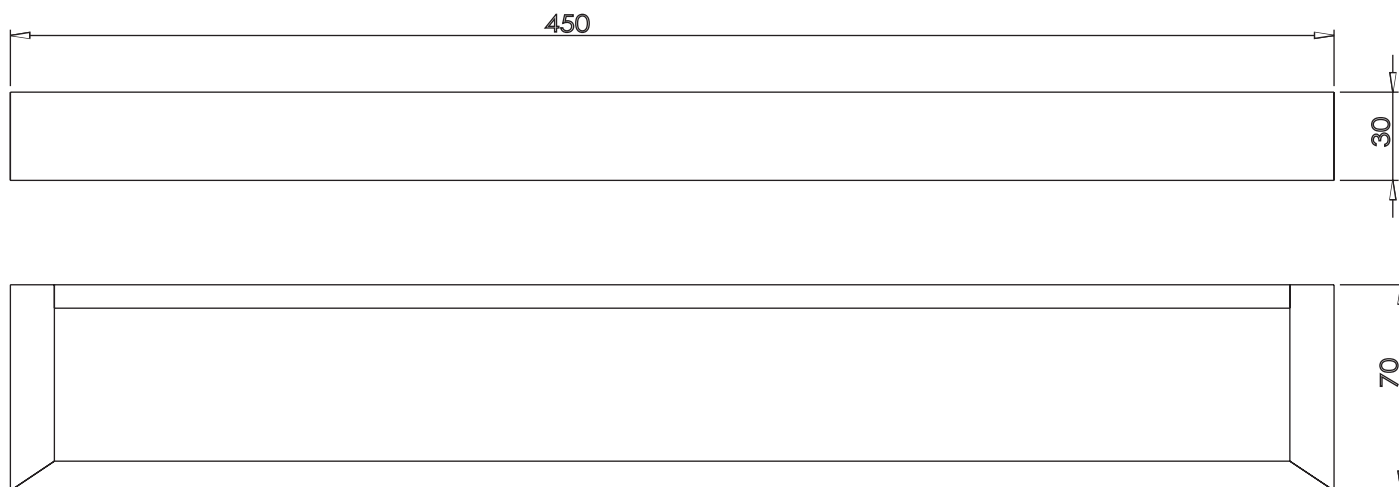

FOWO

F R A N C E

accessoires de salle de bain et cuisine

Matière

Finition

Dimensions

Poids

Conditionnement

* Emballage : housse de protection + boîte individuelle

Garantie

Laiton

Chromé

450 x 70 x 30 mm

856 gr

carton de 20 Boîtes *

1 an