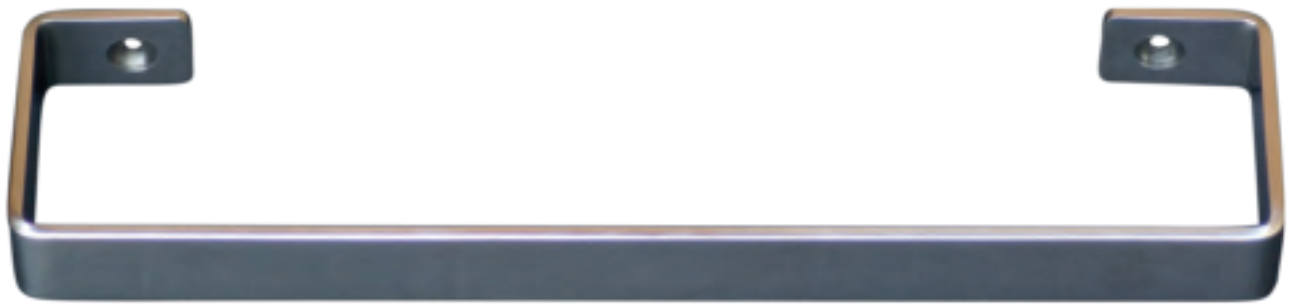

1 an

FOWO

F R A N C E

accessoires de salle de bain et cuisine

POSEIDON

Porte-serviettes 1 branche 30cm

Gamme : DB12900

Réf. DB12912-H