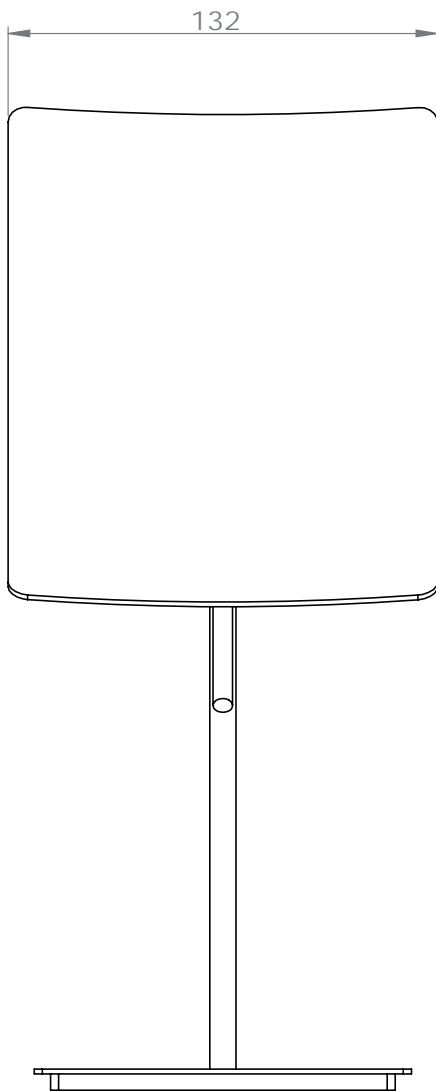

FOWO

F R A N C E

accessoires de salle de bain et cuisine

Matière

Finition

Dimensions

Poids

Conditionnement

* Emballage : housse de protection + boîte individuelle

Garantie

Laiton

Chromé

132 x 176.5 x 298 mm

1 042 gr

carton de 10 Boîtes *

1 an