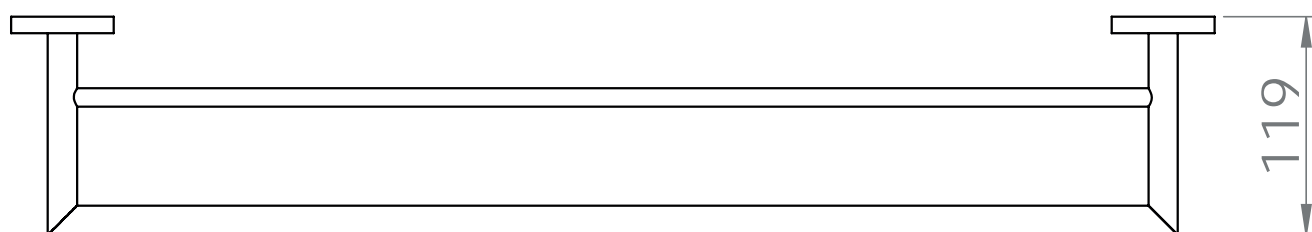

FOWO

F R A N C E

accessoires de salle de bain et cuisine

Matière

Finition

Dimensions

Poids

Conditionnement

* Emballage : housse de protection + boîte individuelle

Garantie

Laiton

Chromé

656 x 111 x 56 mm

652 gr

carton de 10 Boîtes *

1 an