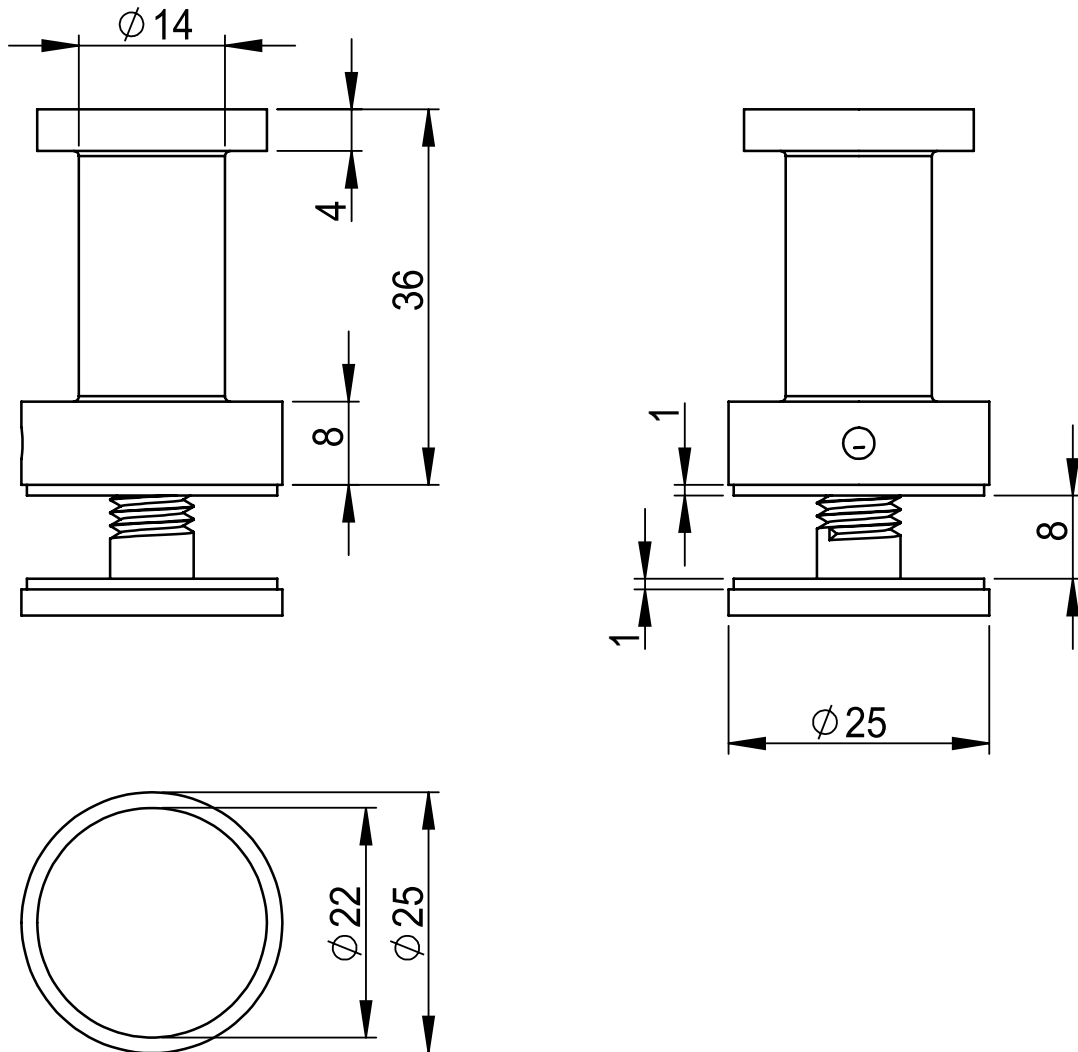

FOWO

F R A N C E

accessoires de salle de bain et cuisine

Matière

Finition

Dimensions

Poids

Conditionnement

* Emballage : housse de protection + boîte individuelle

Garantie

Laiton

Chromé

25 x 48.5 x 25 mm

85 gr

carton de 50 Boîtes*

1 an