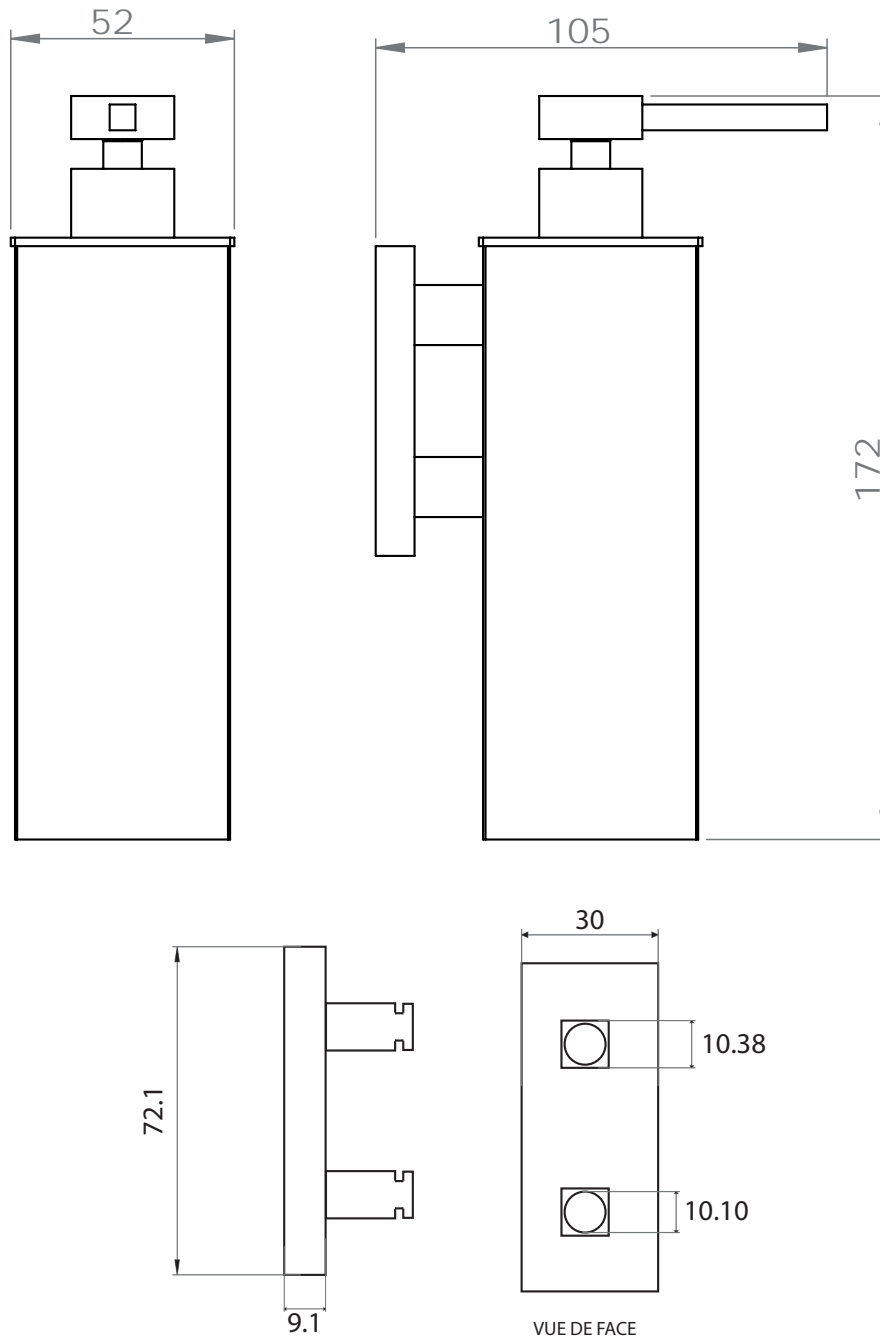

FOWO

F R A N C E

accessoires de salle de bain et cuisine

Matière

Finition

Dimensions

Poids

Conditionnement

* Emballage : housse de protection + boîte individuelle

Garantie

Laiton

Chromé

52 x 105 x 173 mm

560 gr

carton de 20 Boites *

1 an