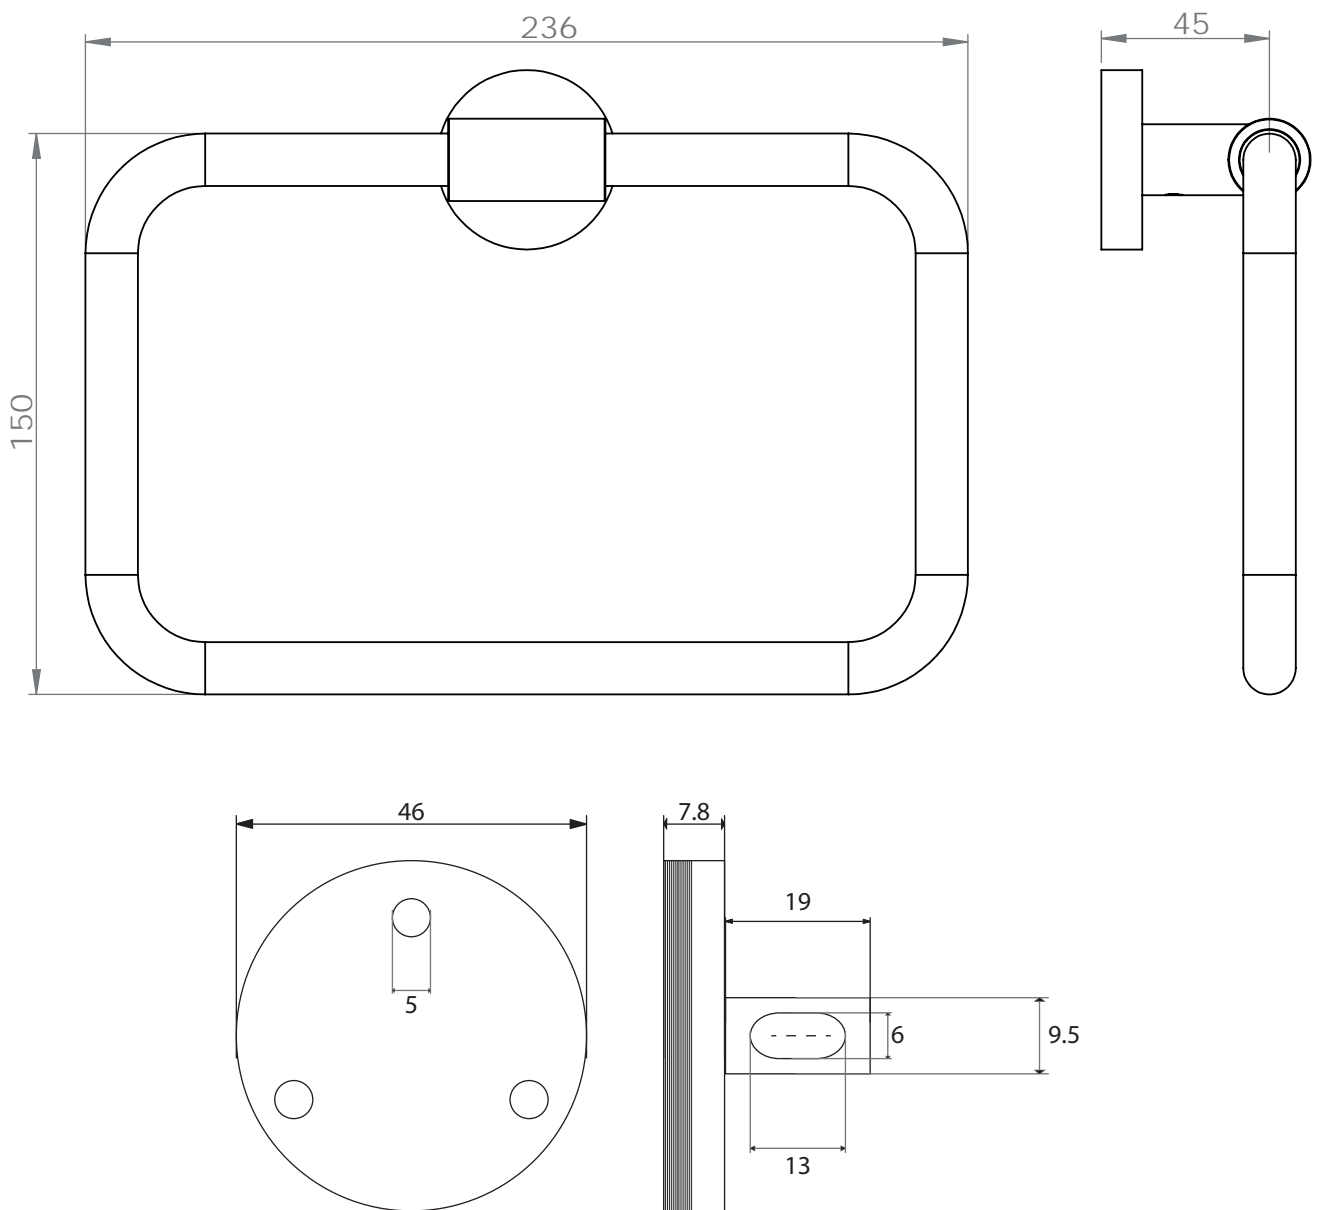

FOWO

F R A N C E

accessoires de salle de bain et cuisine

Matière

Finition

Dimensions

Poids

Conditionnement

* Emballage : housse de protection + boîte individuelle

Garantie

Laiton

Chromé

220 x 56 x 157 mm

440 gr

carton de 20 Boîtes *

1 an