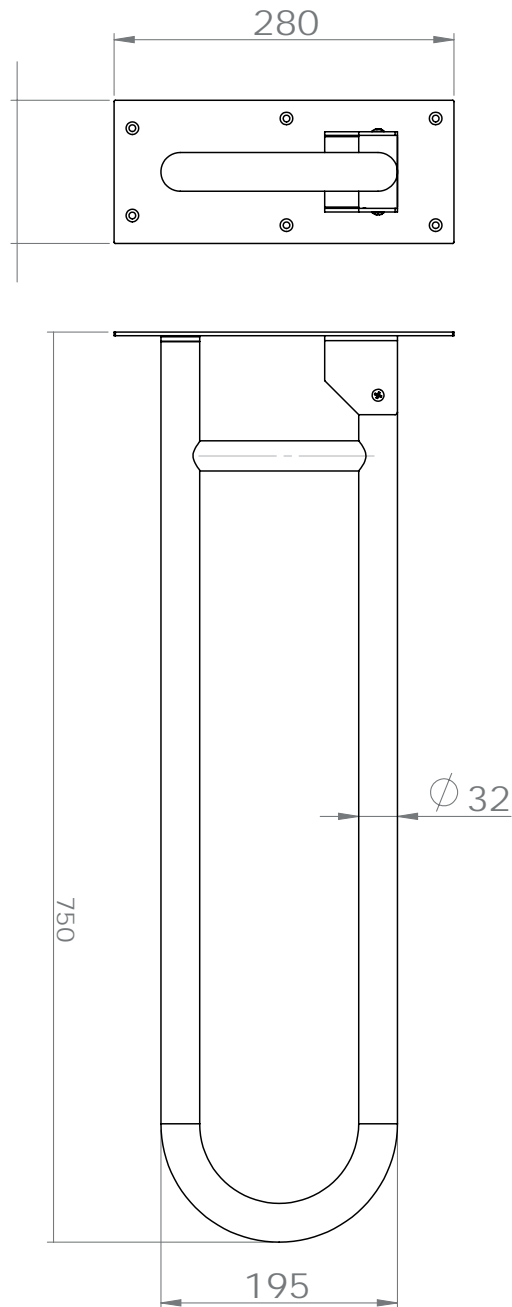

FOWO

F R A N C E

accessoires de salle de bain et cuisine

Matière

Finition

Dimensions

Poids

Conditionnement

* Emballage : housse de protection + boîte individuelle

Garantie

Laiton

Chromé

120 x 750 x 280 mm

2 787 gr

carton de 5 Boîtes *

1 an