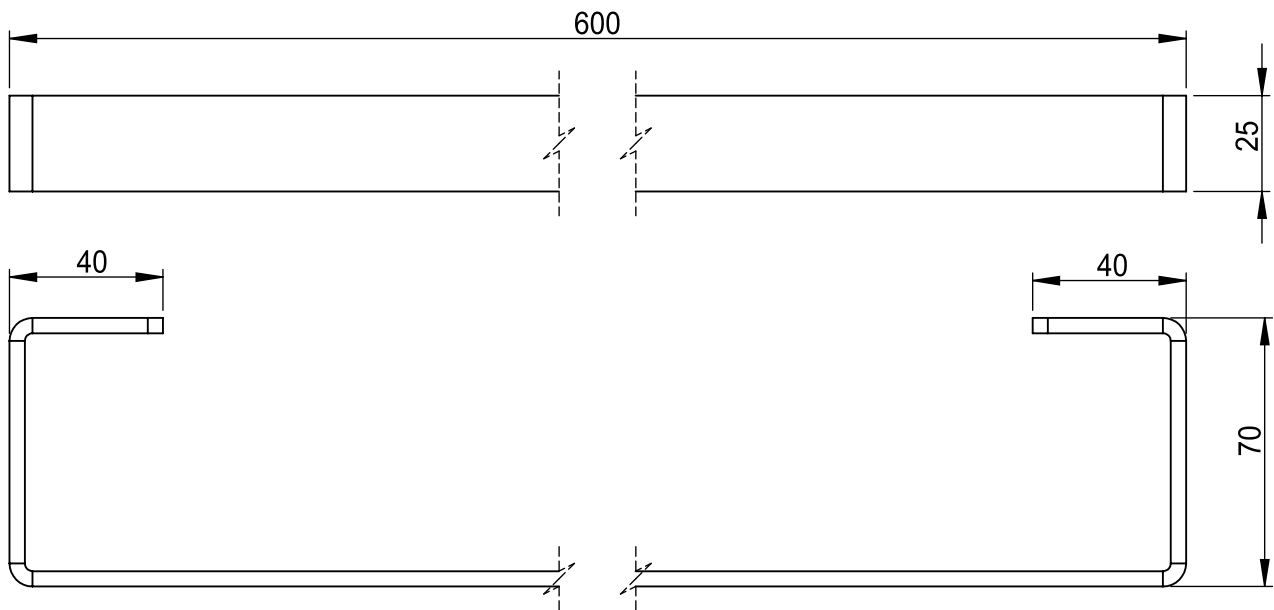

FOWO

F R A N C E

accessoires de salle de bain et cuisine

Matière

Finition

Dimensions

Poids

Conditionnement

* Emballage : housse de protection + boîte individuelle

Garantie

Inox

Poli brillant

600 x 70 x 25 mm

642 gr

carton de 20 Boîtes *

1 an