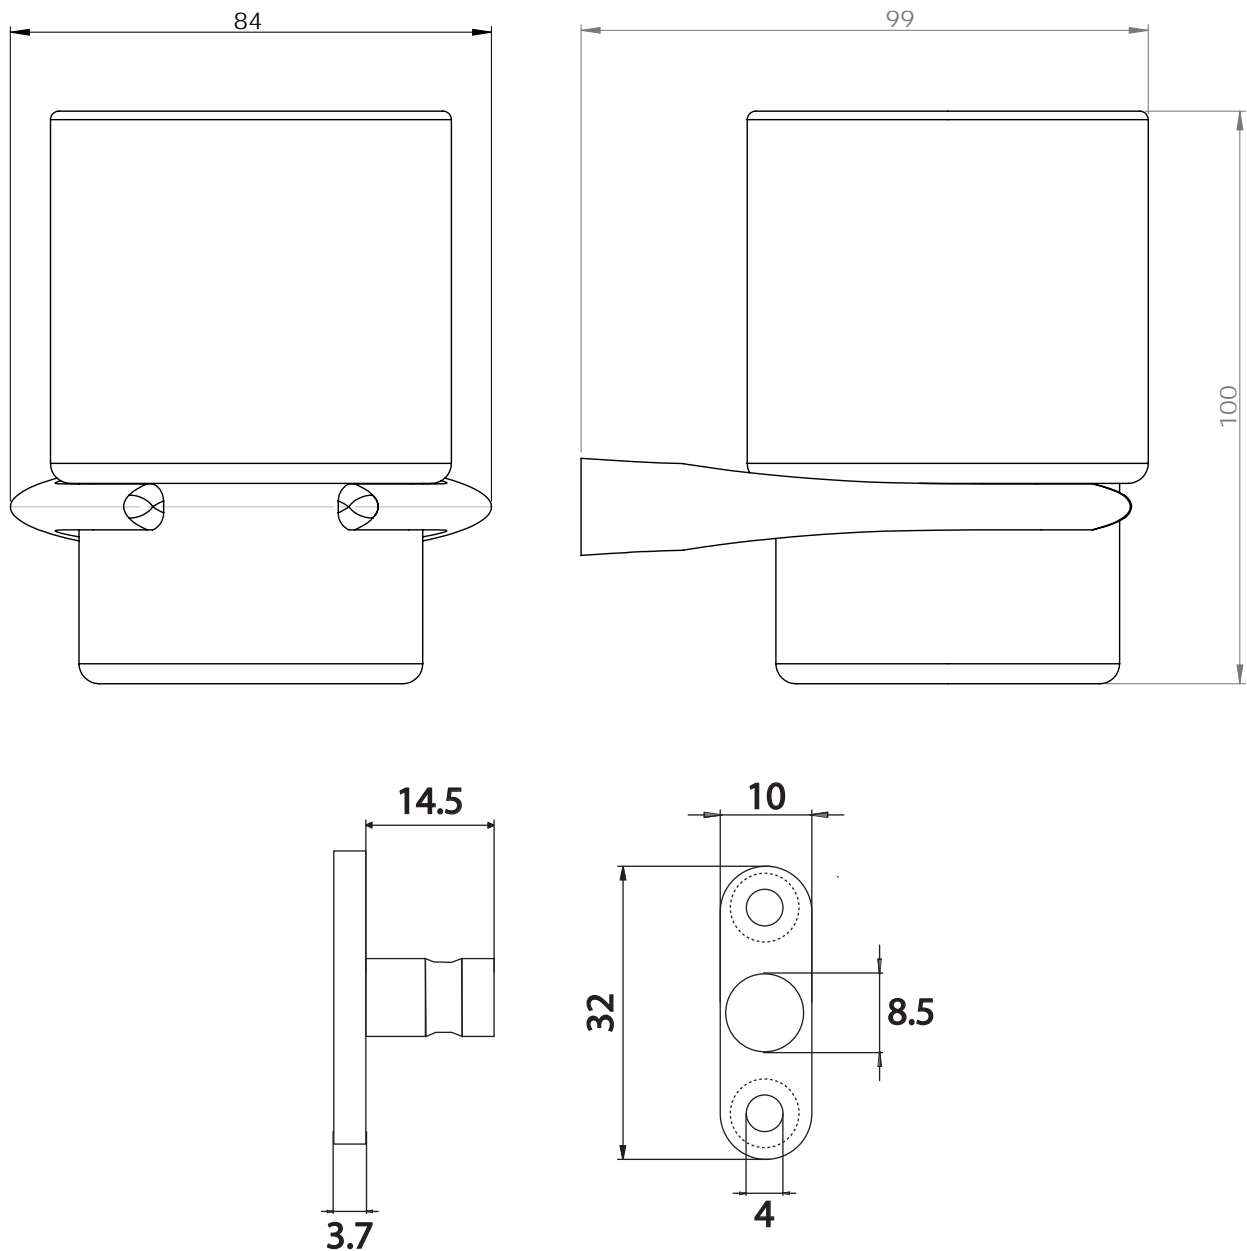

FOWO

F R A N C E

accessoires de salle de bain et cuisine

Matière

Finition

Dimensions

Poids

Conditionnement

* Emballage : housse de protection + boîte individuelle

Garantie

Laiton

Chromé

84 x 99 x 100 mm

560 gr

carton de 20 Boîtes *

1 an