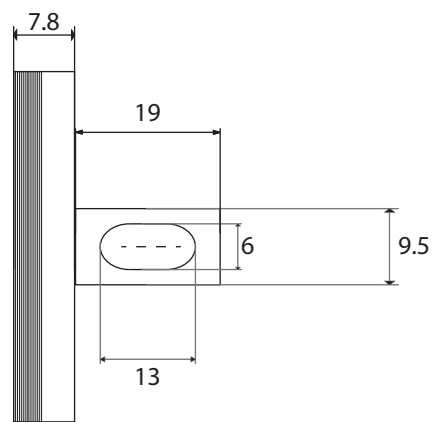

FOWO

F R A N C E

accessoires de salle de bain et cuisine

Matière

Finition

Dimensions

Poids

Conditionnement

* Emballage : housse de protection + boîte individuelle

Garantie

Laiton

Chromé

560 x 126 x 48 mm

940 gr

carton de 10 Boîtes *

1 an