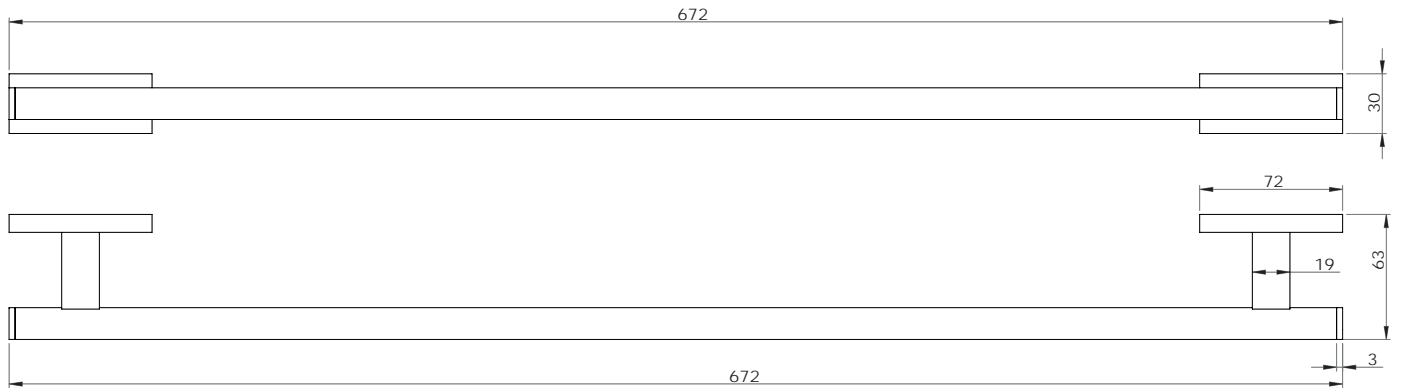

accessoires de salle de bain et cuisine

NARVAL

Porte-serviettes 1 branche 60cm

Gamme : FW8900

Réf. FW8924

FOWO

F R A N C E

accessoires de salle de bain et cuisine