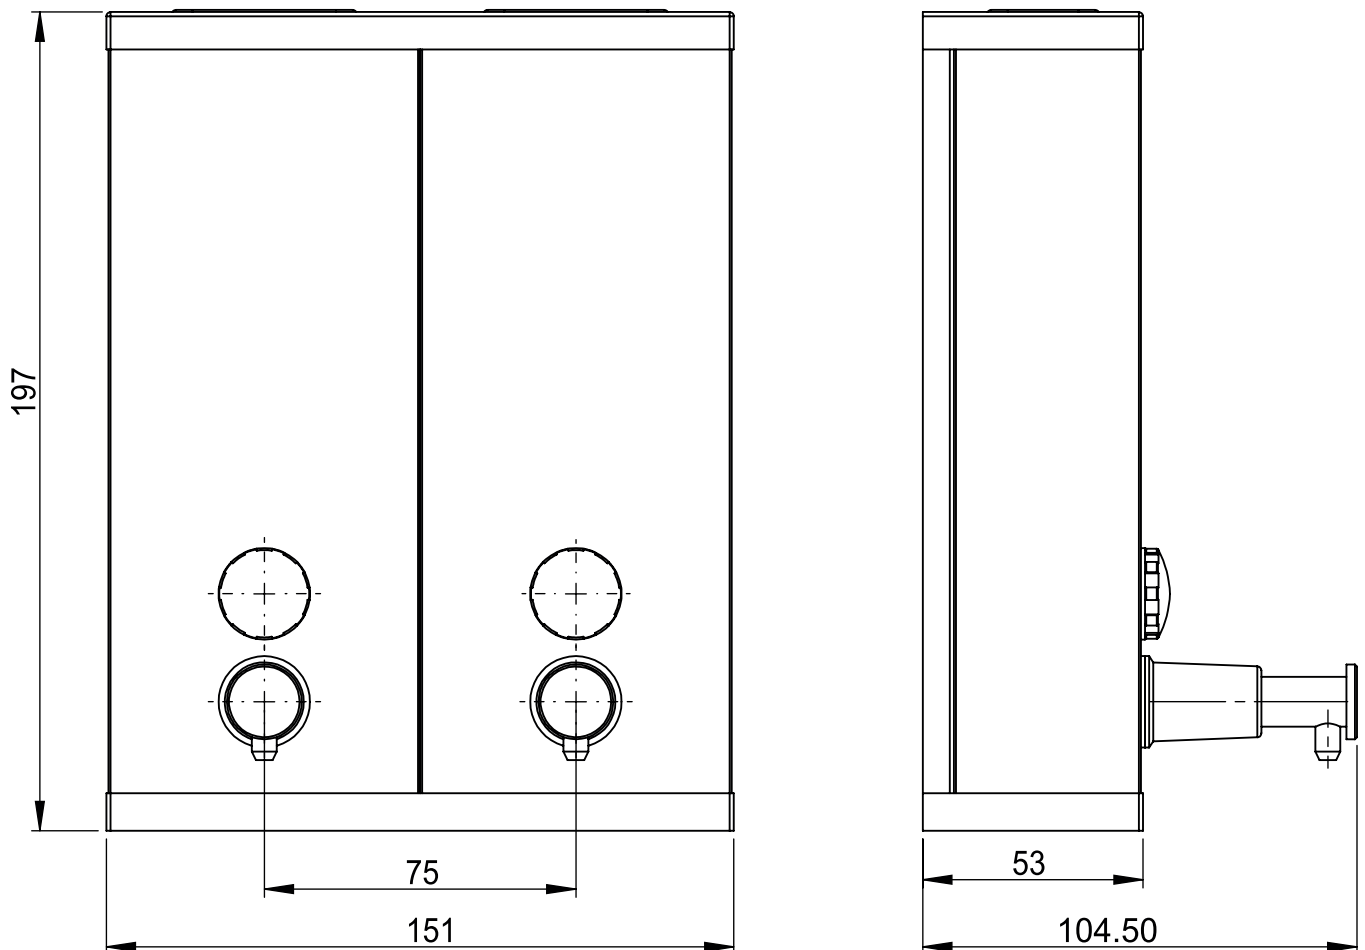

FOWO

F R A N C E

accessoires de salle de bain et cuisine

Matière

Finition

Dimensions

Poids

Conditionnement

* Emballage : housse de protection + boîte individuelle

Garantie

Laiton

Chromé

151 x 104.5 x 197 mm

370 gr

carton de 20 Boîtes *

1 an