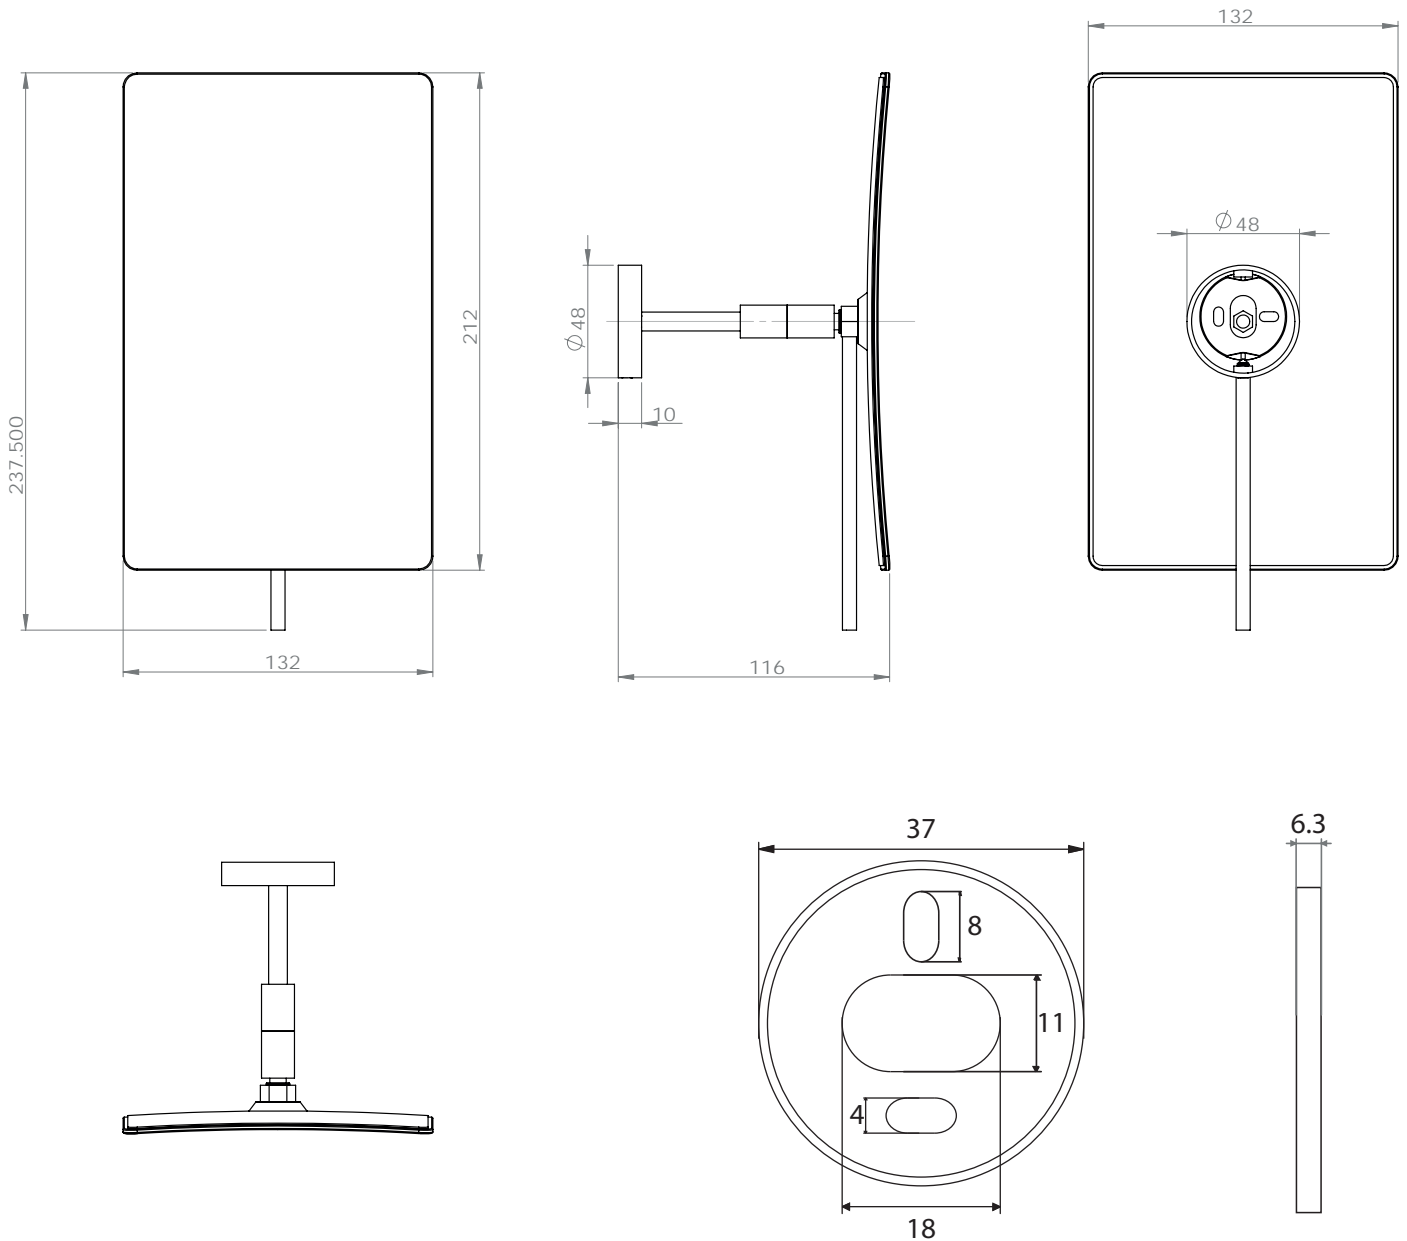

FOWO

F R A N C E

accessoires de salle de bain et cuisine

Matière

Finition

Dimensions

Poids

Conditionnement

* Emballage : housse de protection + boîte individuelle

Garantie

Laiton

Chromé

132 x 115.5 x 237.5 mm

437 gr

carton de 10 Boîtes *

1 an