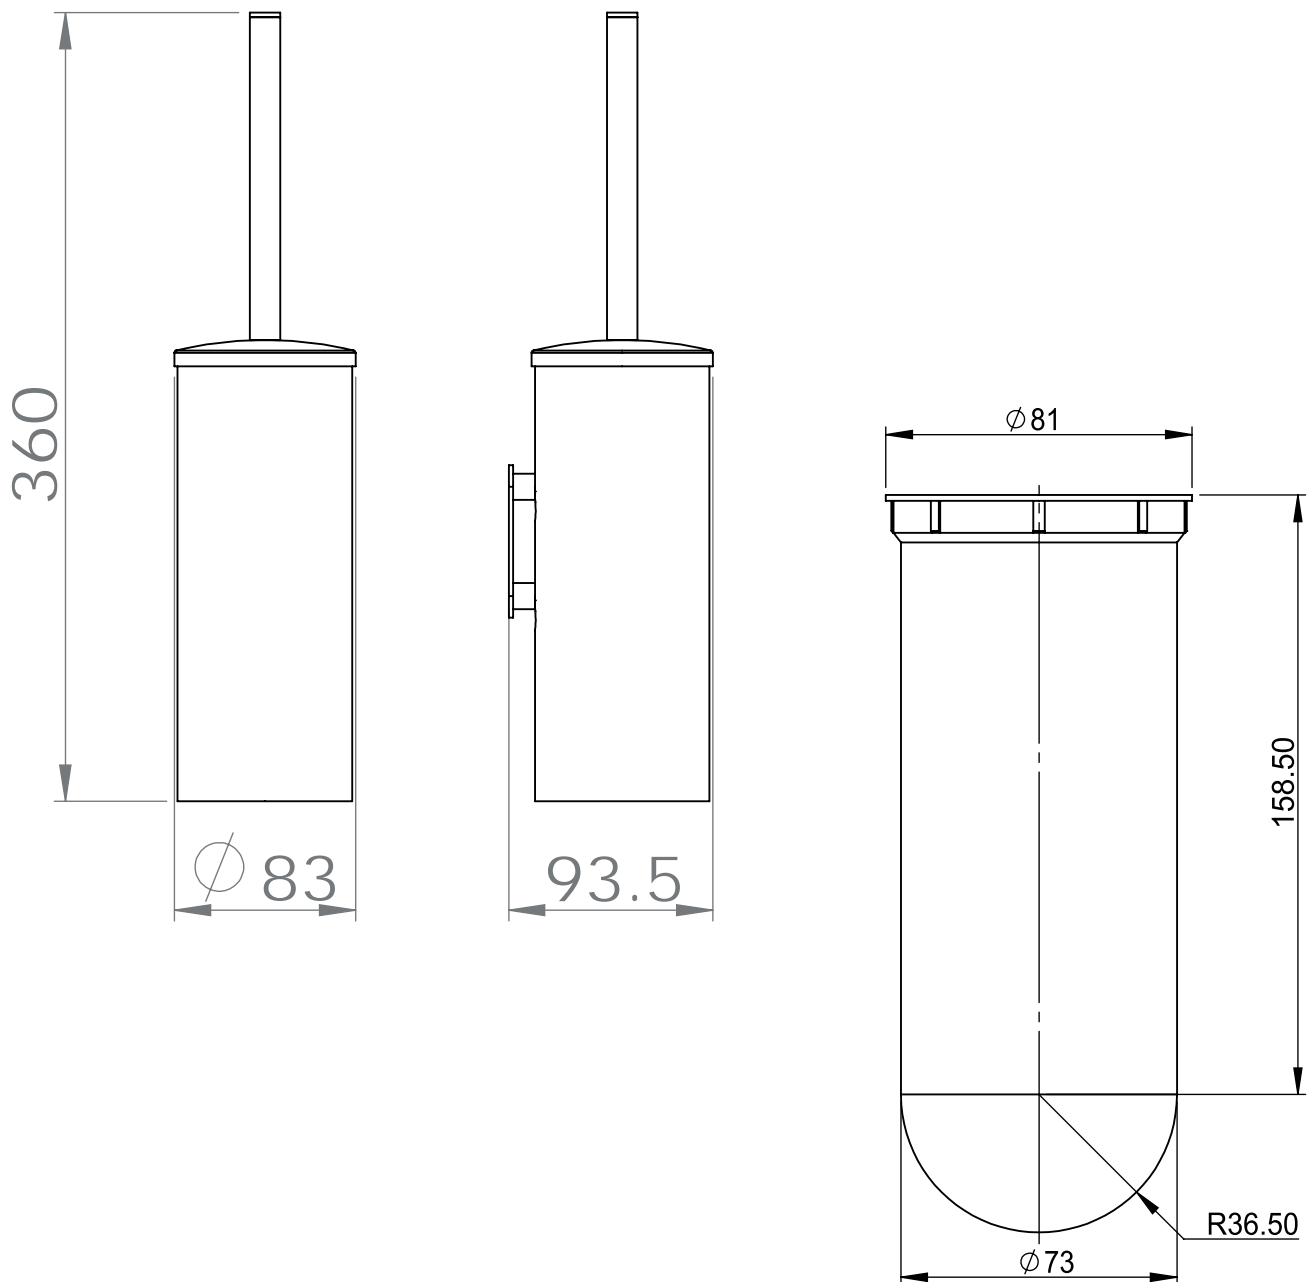

F R A N C E

accessoires de salle de bain et cuisine

Matière
Finition
Dimensions
Poids
Conditionnement

* Emballage : housse de protection + boîte individuelle

Garantie

Laiton
Chromé
83 x 93.5 x 360 mm
gr
carton de 20 Boites *