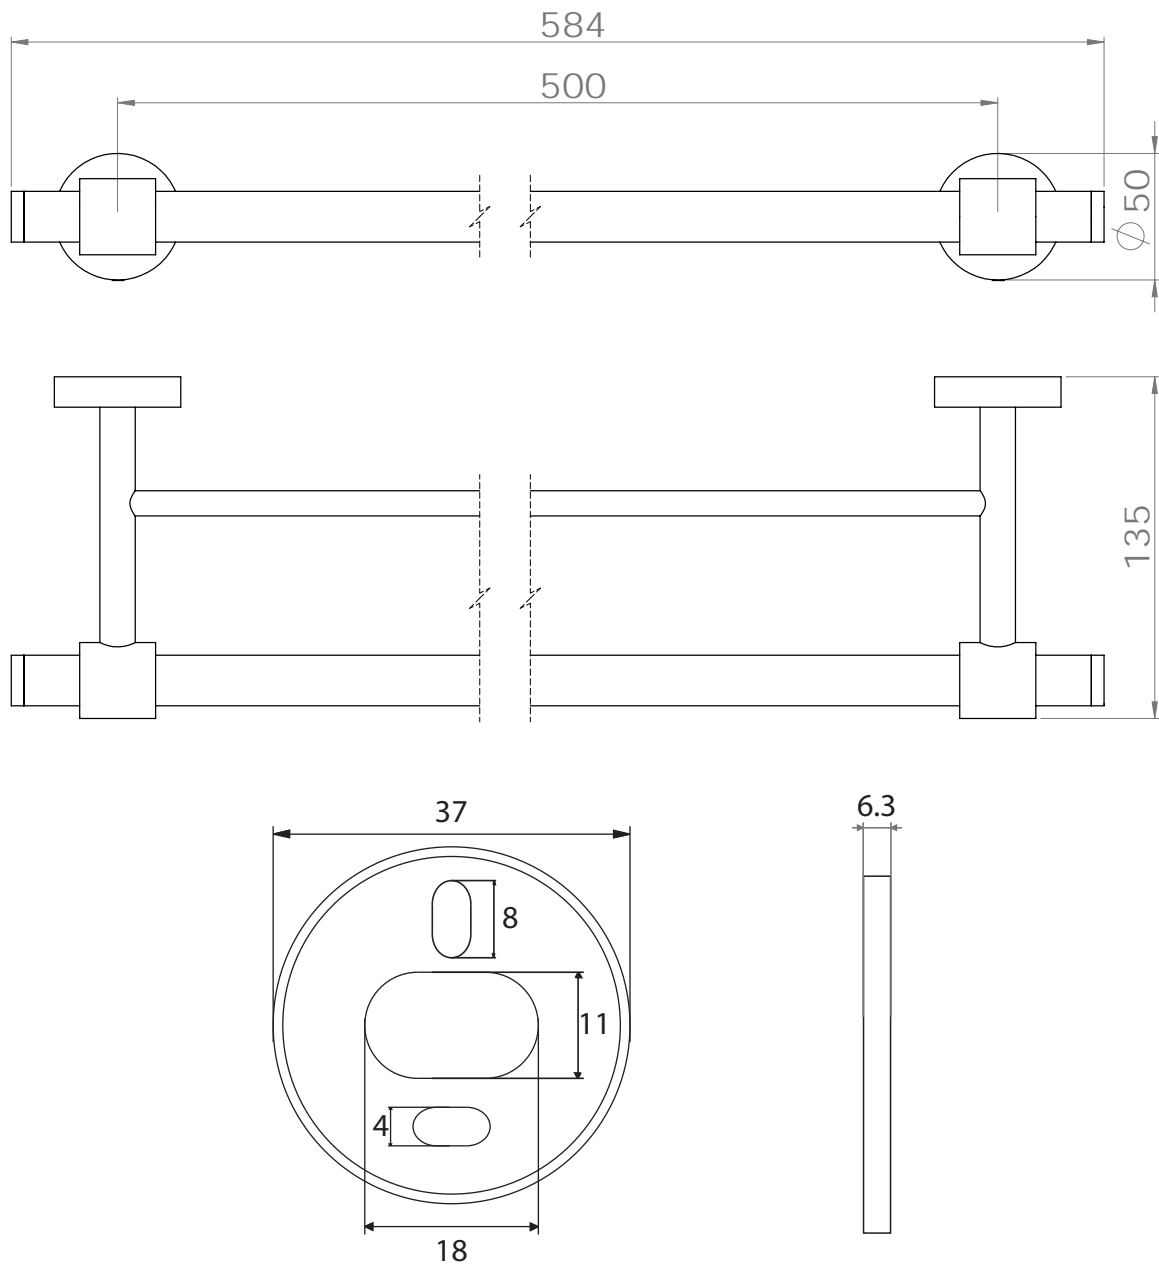

FOWO

F R A N C E

accessoires de salle de bain et cuisine

Matière

Finition

Dimensions

Poids

Conditionnement

* Emballage : housse de protection + boîte individuelle

Garantie

Laiton

Chromé

584 x 135 x 50 mm

724 gr

carton de 10 Boites *

1 an