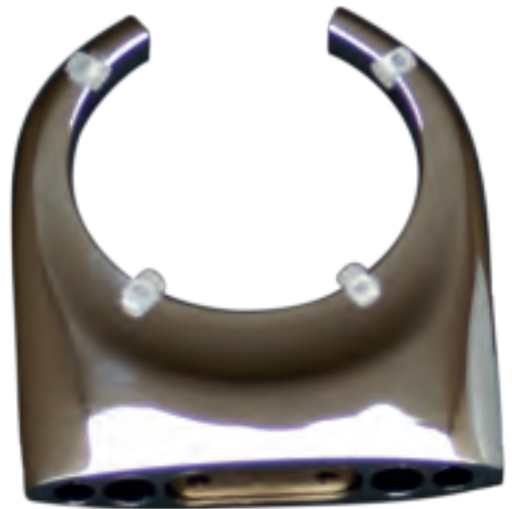

accessoires de salle de bain et cuisine

ALBATROS

Porte savon jatte en verre dépoli

Gamme : FW3000

Réf. FW3059

FOWO

F R A N C E

accessoires de salle de bain et cuisine