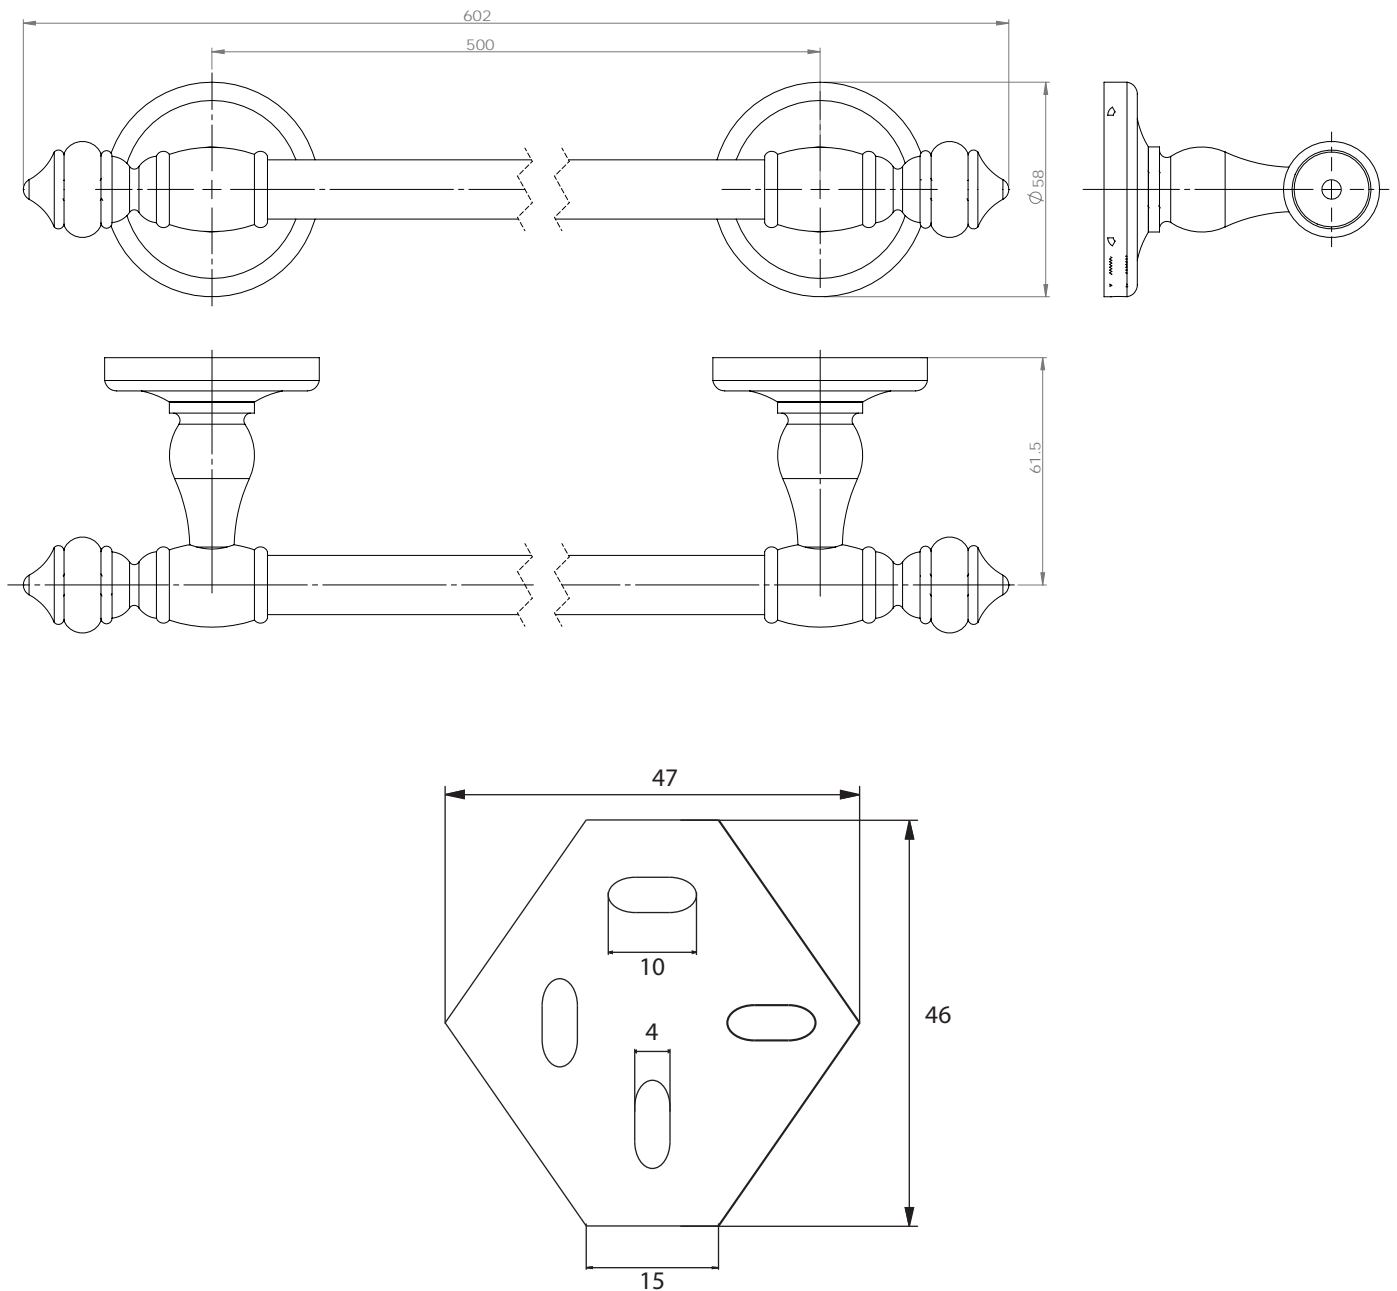

FOWO

F R A N C E

accessoires de salle de bain et cuisine

Matière

Finition

Dimensions

Poids

Conditionnement

* Emballage : housse de protection + boîte individuelle

Garantie

Laiton

Chromé

602 x 74.5 x 58 mm

715 gr

carton de 20 Boites *

1 an