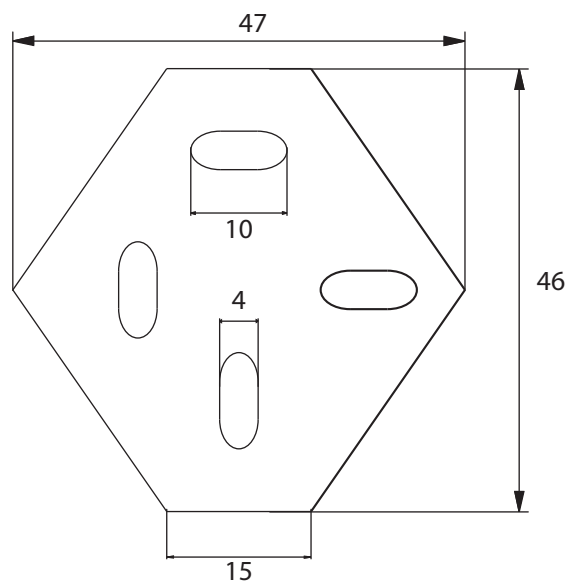

FOWO

F R A N C E

accessoires de salle de bain et cuisine

Matière

Finition

Dimensions

Poids

Conditionnement

* Emballage : housse de protection + boîte individuelle

Garantie

Laiton

Chromé

530 x 138 x 56 mm

1 350 gr

carton de 5 Boîtes *

1 an