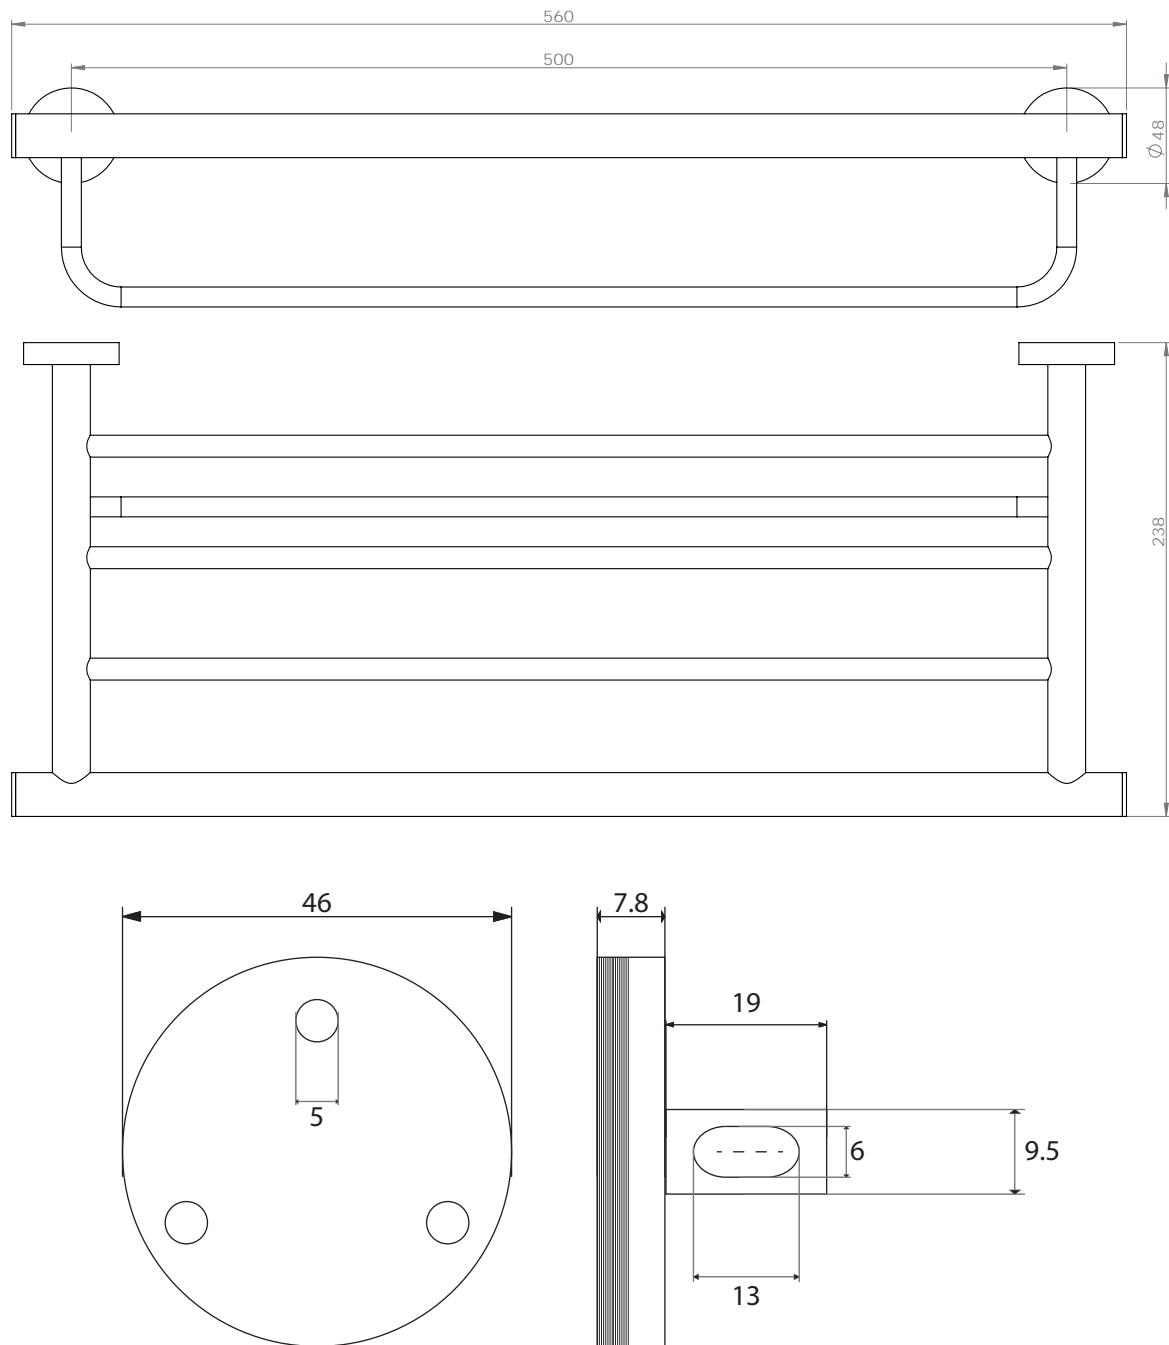

FOWO

F R A N C E

accessoires de salle de bain et cuisine

Matière

Finition

Dimensions

Poids

Conditionnement

* Emballage : housse de protection + boîte individuelle

Garantie

Laiton

Chromé

560 x 238 x 110 mm

1 366 gr

carton de 5 Boîtes *

1 an