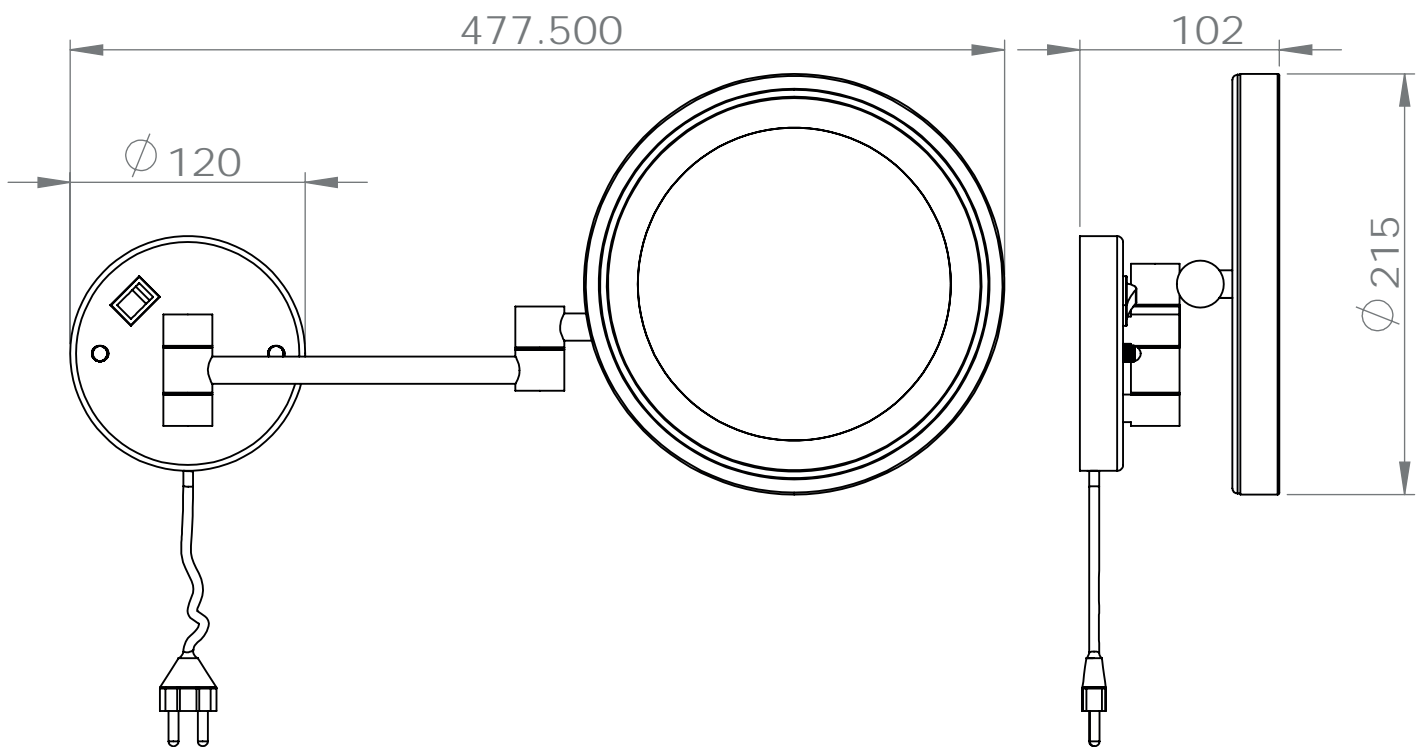

FOWO

F R A N C E

accessoires de salle de bain et cuisine

Matière

Finition

Dimensions

Poids

Conditionnement

* Emballage : housse de protection + boîte individuelle

Garantie

Laiton

Chromé

477.5 x 102x 215 mm

1 480 gr

carton de 10 Boîtes *

1 an