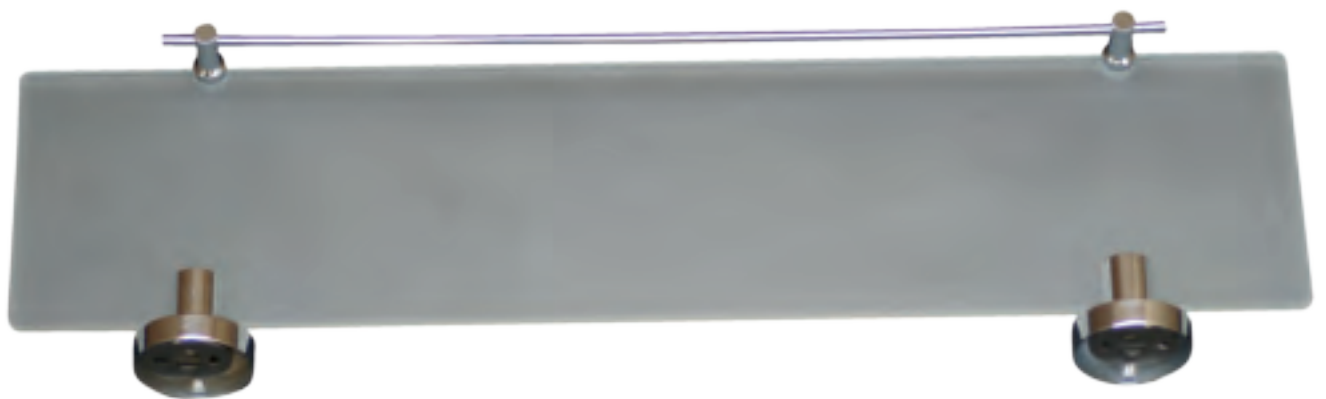

CORAIL

Tablette murale 53cm
en verre sécurit avec galerie

Gamme : DB2000

Réf. DB2098F

FOWO

F R A N C E

accessoires de salle de bain et cuisine

Matière