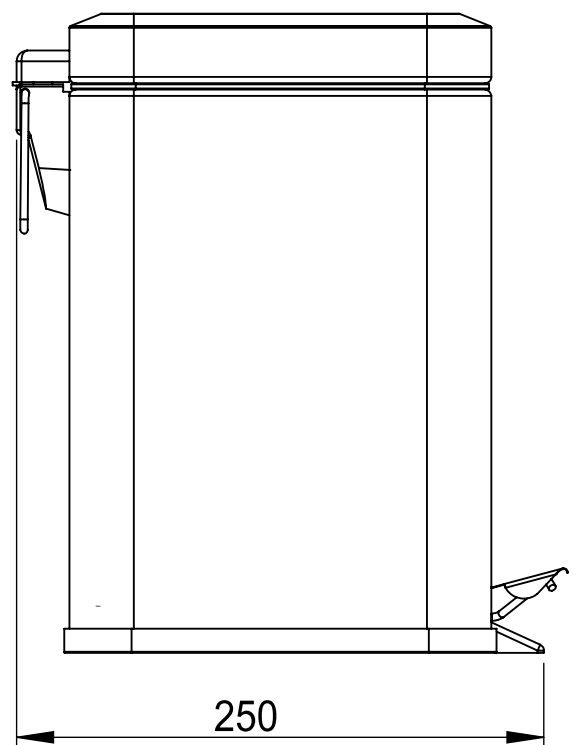

FOWO

F R A N C E

accessoires de salle de bain et cuisine

Matière

Finition

Dimensions

Poids

Conditionnement

* Emballage : housse de protection + boîte individuelle

Garantie

Laiton

Chromé

205 x 250 x 203 mm

1 120 gr

carton de 6 Boîtes *

1 an