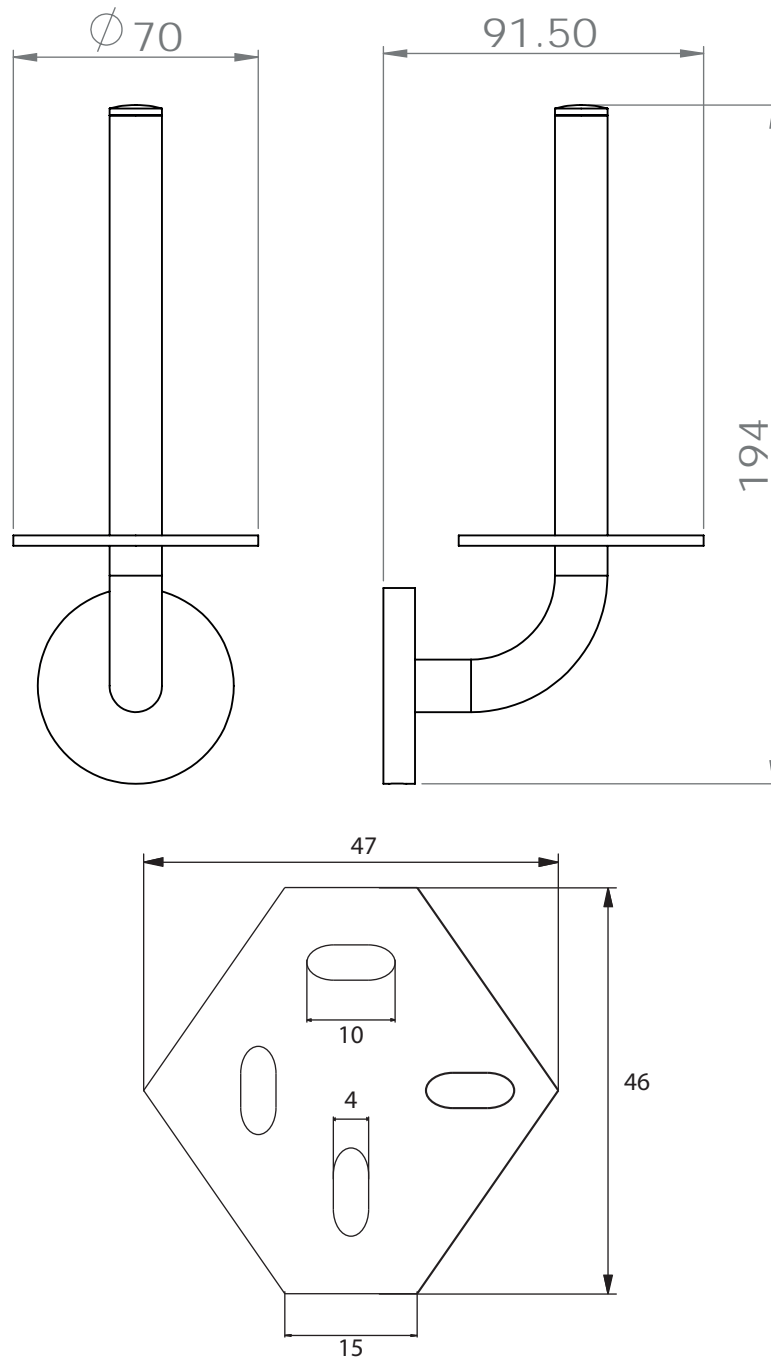

FOWO

F R A N C E

accessoires de salle de bain et cuisine

Matière

Finition

Dimensions

Poids

Conditionnement

* Emballage : housse de protection + boîte individuelle

Garantie

Laiton

Chromé

70 x 91.5 x 194 mm

285 gr

carton de 20 Boîtes*

1 an