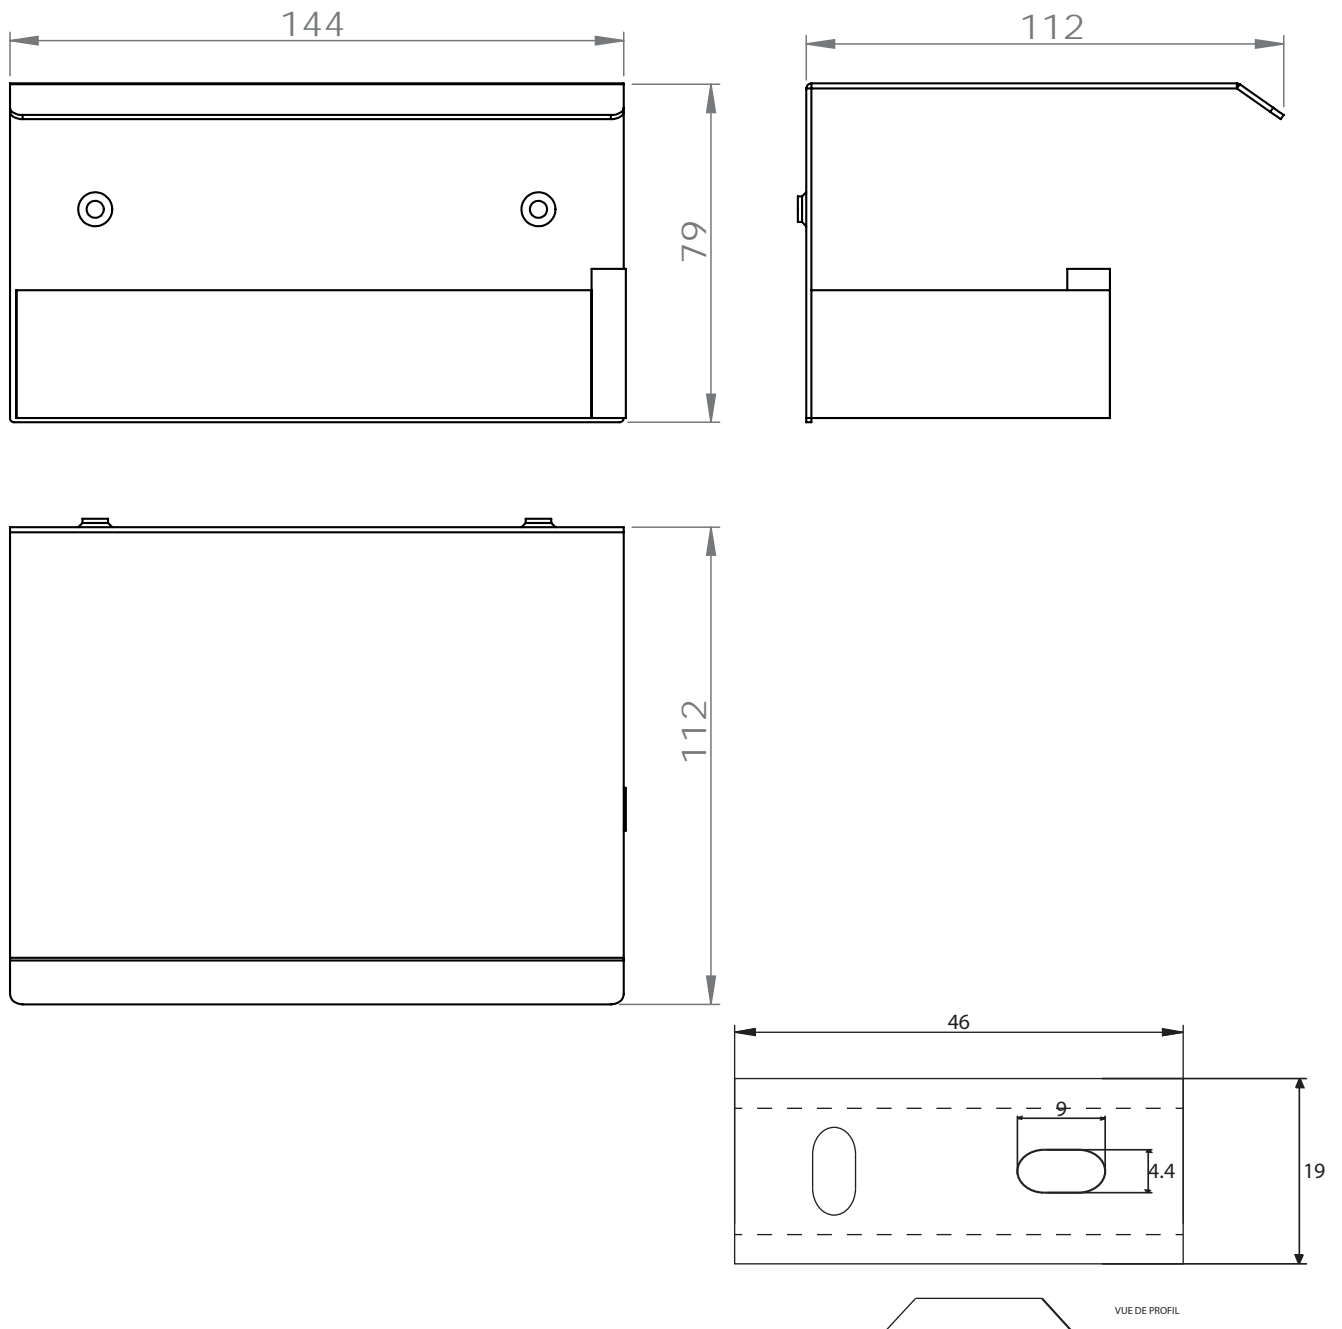

FOWO

F R A N C E

accessoires de salle de bain et cuisine

Matière

Finition

Dimensions

Poids

Conditionnement

* Emballage : housse de protection + boîte individuelle

Garantie

Laiton

Chromé

144 x 122 x 79 mm

470 gr

carton de 20 Boîtes *

1 an