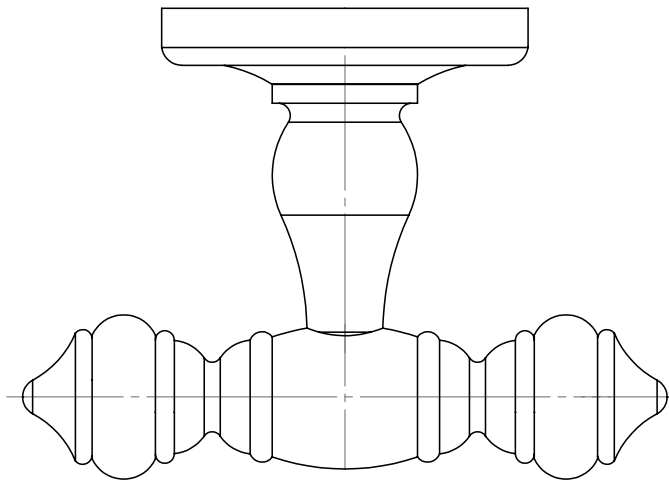

FOWO

F R A N C E

accessoires de salle de bain et cuisine

Matière

Finition

Dimensions

Poids

Conditionnement

* Emballage : housse de protection + boîte individuelle

Garantie

Laiton

Chromé

102 x 74.5 x 58 mm

371 gr

carton de 20 Boîtes *

1 an