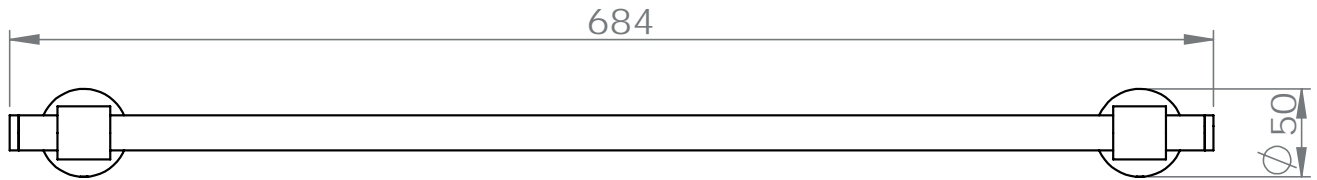

FOWO

F R A N C E

accessoires de salle de bain et cuisine

Matière

Finition

Dimensions

Poids

Conditionnement

* Emballage : housse de protection + boîte individuelle

Garantie

Laiton

Chromé

684 x 70 x 50 mm

558 gr

carton de 20 Boîtes *

1 an