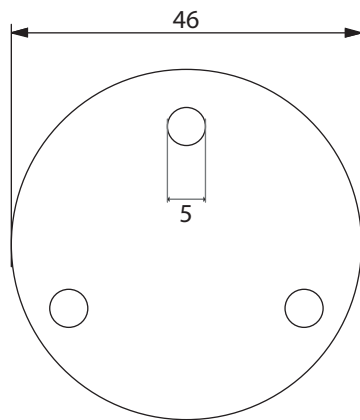

FOWO

F R A N C E

accessoires de salle de bain et cuisine

Matière

Finition

Dimensions

Poids

Conditionnement

* Emballage : housse de protection + boîte individuelle

Garantie

Laiton

Chromé

48 x 44 x 48 mm

172 gr

carton de 50 Boîtes *

1 an