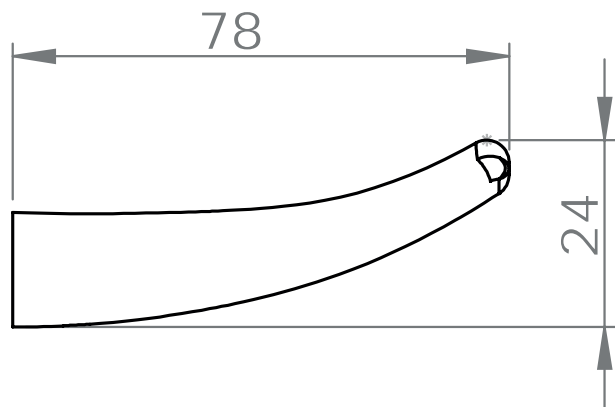

FOWO

F R A N C E

accessoires de salle de bain et cuisine

Matière

Finition

Dimensions

Poids

Conditionnement

* Emballage : housse de protection + boîte individuelle

Garantie

Laiton

Chromé

42 x 78 x 30 mm

255 gr

carton de 50 Boîtes *

1 an