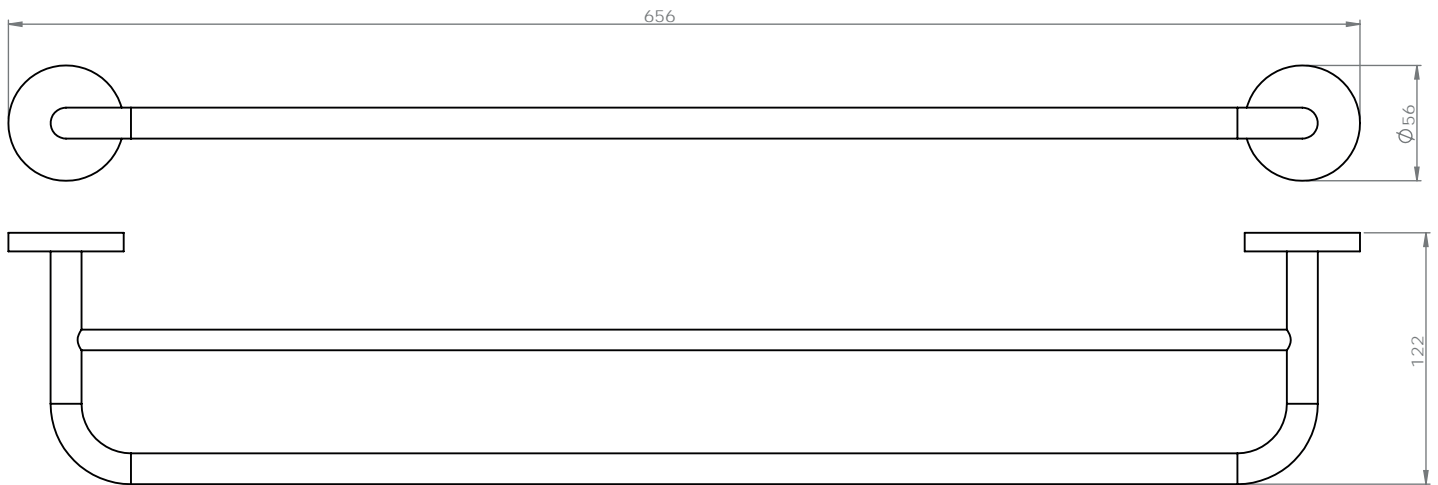

FOWO

F R A N C E

accessoires de salle de bain et cuisine

Matière

Finition

Dimensions

Poids

Conditionnement

* Emballage : housse de protection + boîte individuelle

Garantie

Laiton

Chromé

656 x 122 x 56 mm

745 gr

carton de 15 Boîtes*

1 an