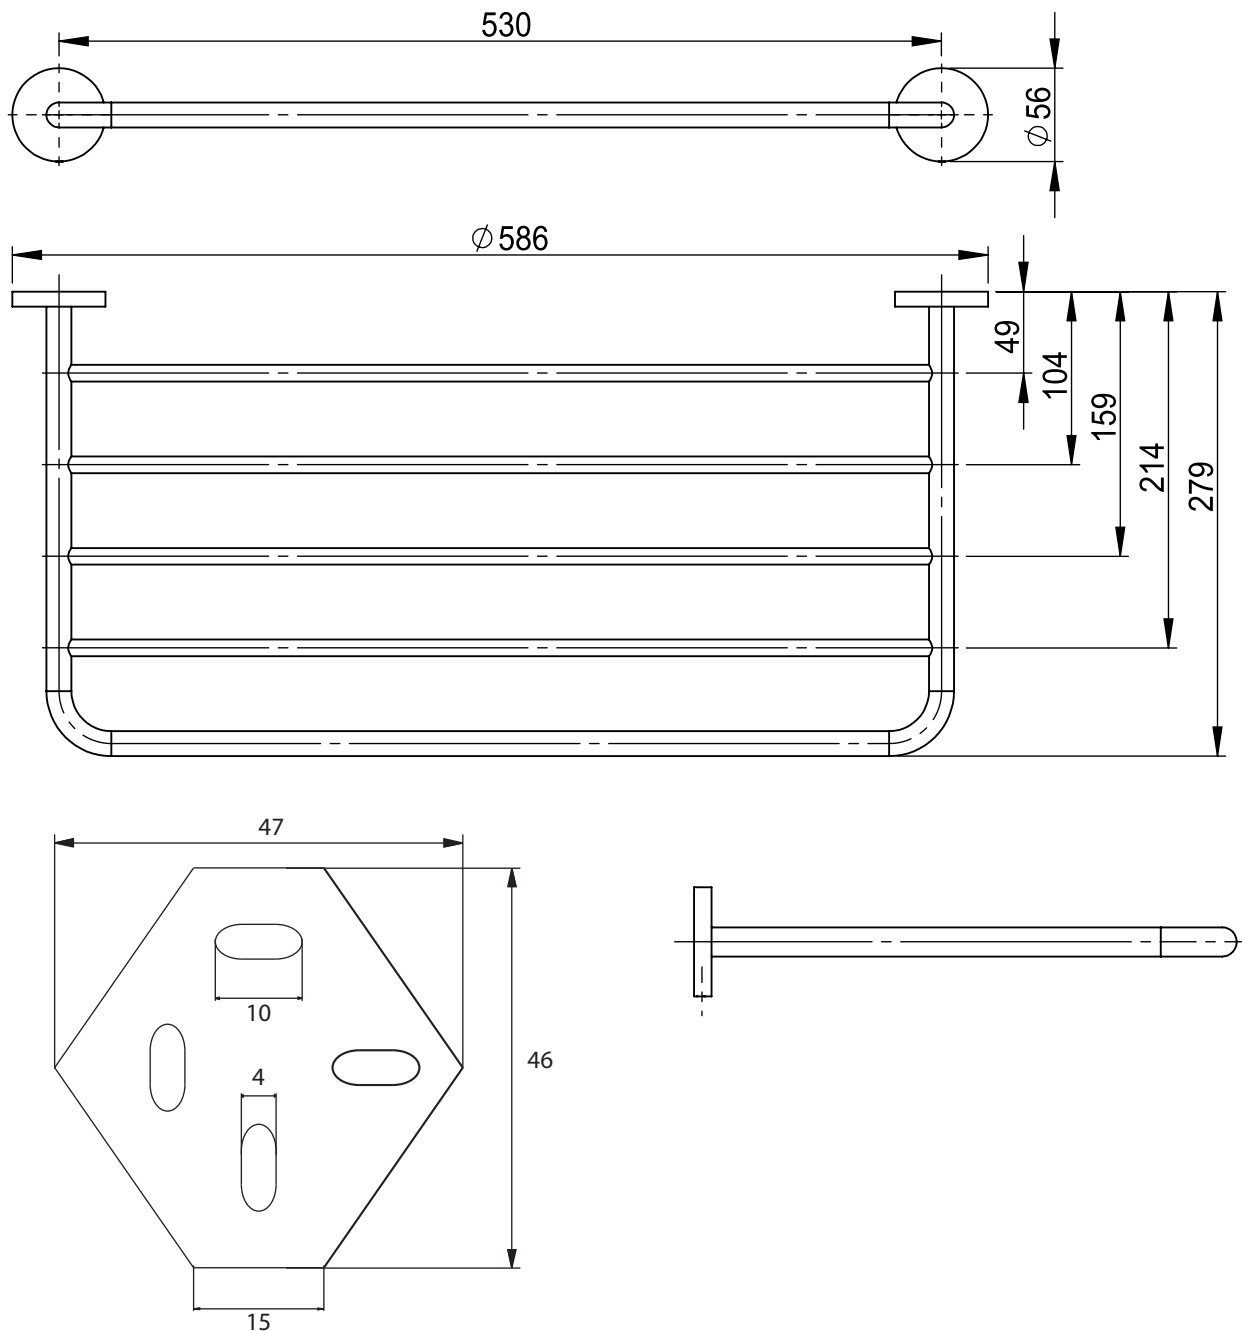

FOWO

F R A N C E

accessoires de salle de bain et cuisine

Matière

Finition

Dimensions

Poids

Conditionnement

* Emballage : housse de protection + boîte individuelle

Garantie

Laiton

Chromé

586 x 279 x 56 mm

984 gr

carton de 10 Boîtes *

1 an