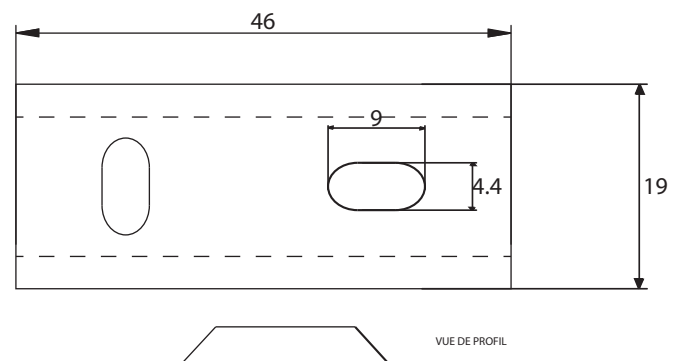

FOWO

F R A N C E

accessoires de salle de bain et cuisine

Matière

Finition

Dimensions

Poids

Conditionnement

* Emballage : housse de protection + boîte individuelle

Garantie

Laiton

Chromé

87 x 104 x 96 mm

513 gr

carton de 20 Boîtes *

1 an