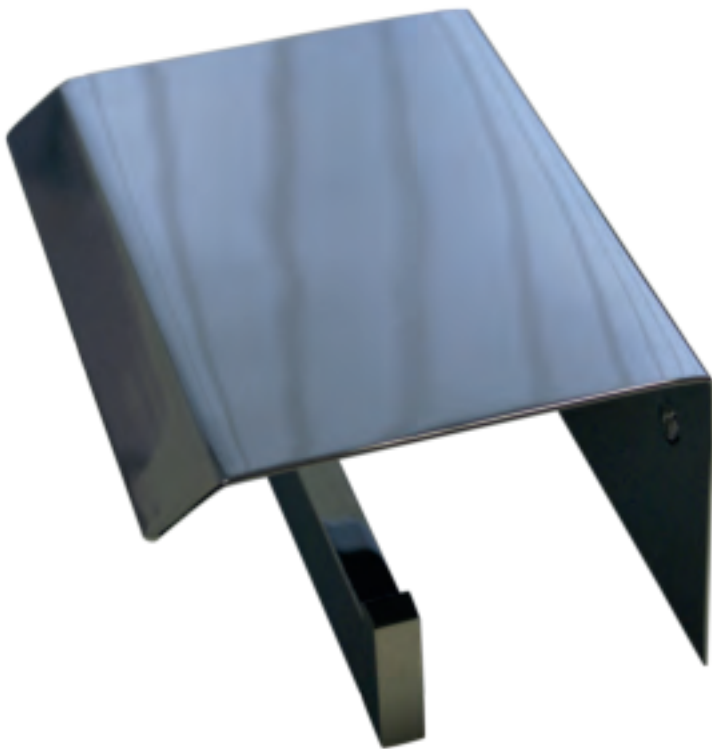

FOWO

F R A N C E

accessoires de salle de bain et cuisine

THERMES

Distributeur à papier rouleau
simple avec capot

Gamme : FW4900

Réf. FW4951