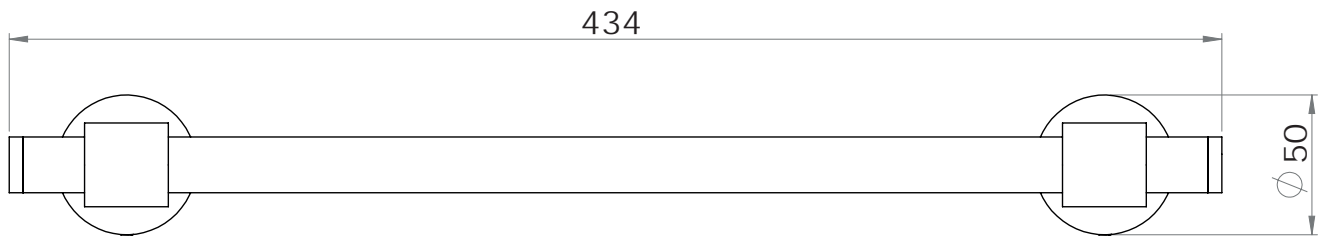

accessoires de salle de bain et cuisine

CORAIL

Porte-serviettes 1 branche 35 cm

Gamme : DB2000

Réf. DB2014

FOWO

F R A N C E

accessoires de salle de bain et cuisine