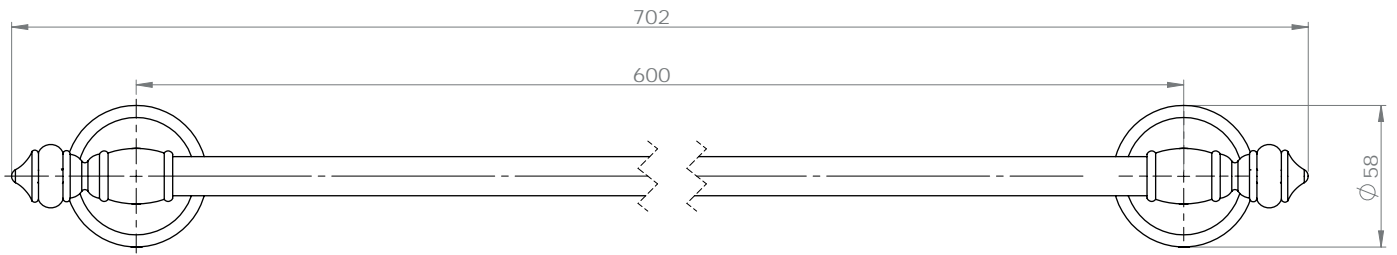

FOWO

F R A N C E

accessoires de salle de bain et cuisine

Matière

Finition

Dimensions

Poids

Conditionnement

* Emballage : housse de protection + boîte individuelle

Garantie

Laiton

Chromé

702 x 115 x 58 mm

970 gr

carton de 10 Boîtes *

1 an