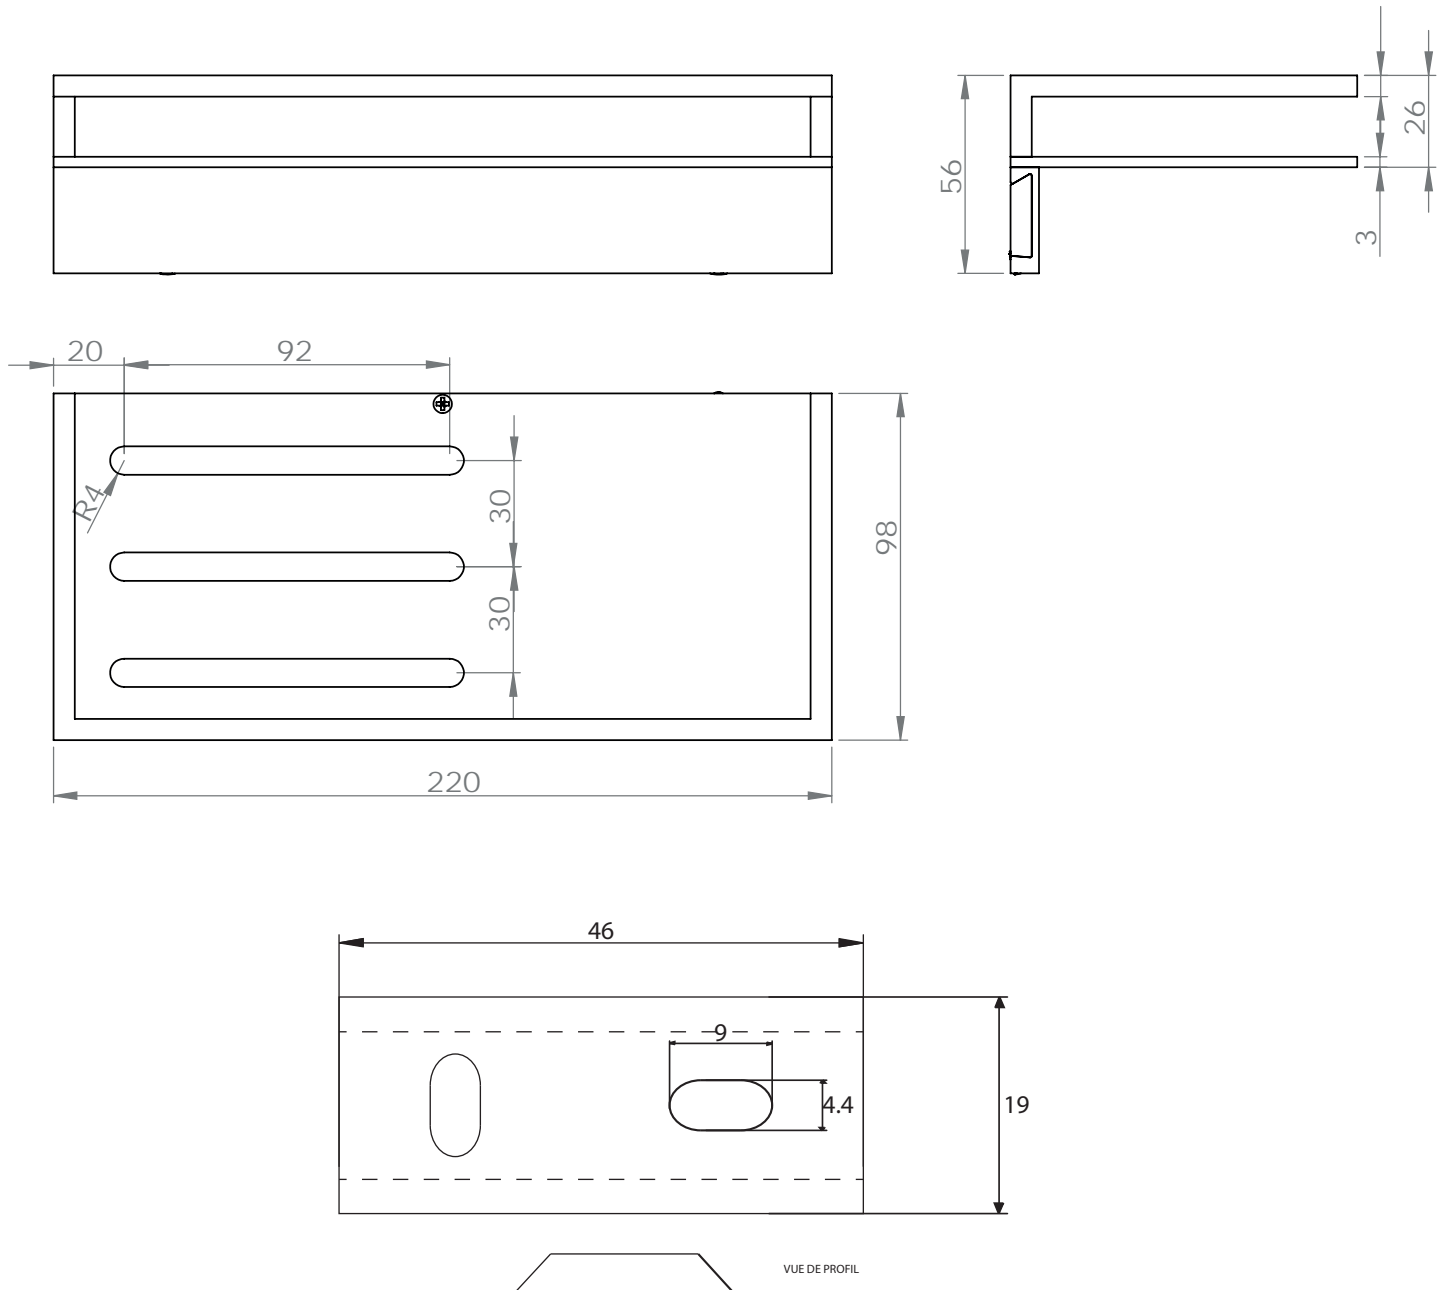

FOWO

F R A N C E

accessoires de salle de bain et cuisine

Matière

Finition

Dimensions

Poids

Conditionnement

* Emballage : housse de protection + boîte individuelle

Garantie

Laiton

Chromé

220 x 98 x 56 mm

786 gr

carton de 20 Boîtes *

1 an