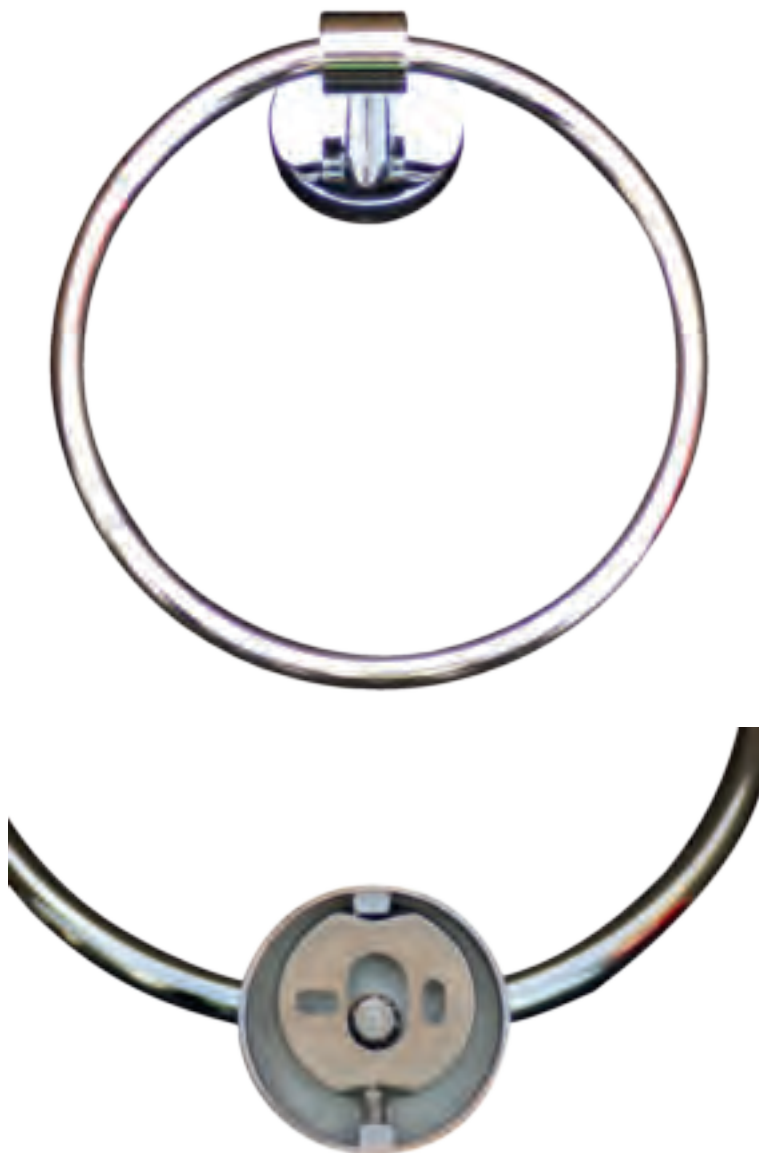

F R A N C E

accessoires de salle de bain et cuisine

CORAIL

Porte-serviettes rond

Gamme : DB2000

Réf. DB2060

FOWO

F R A N C E