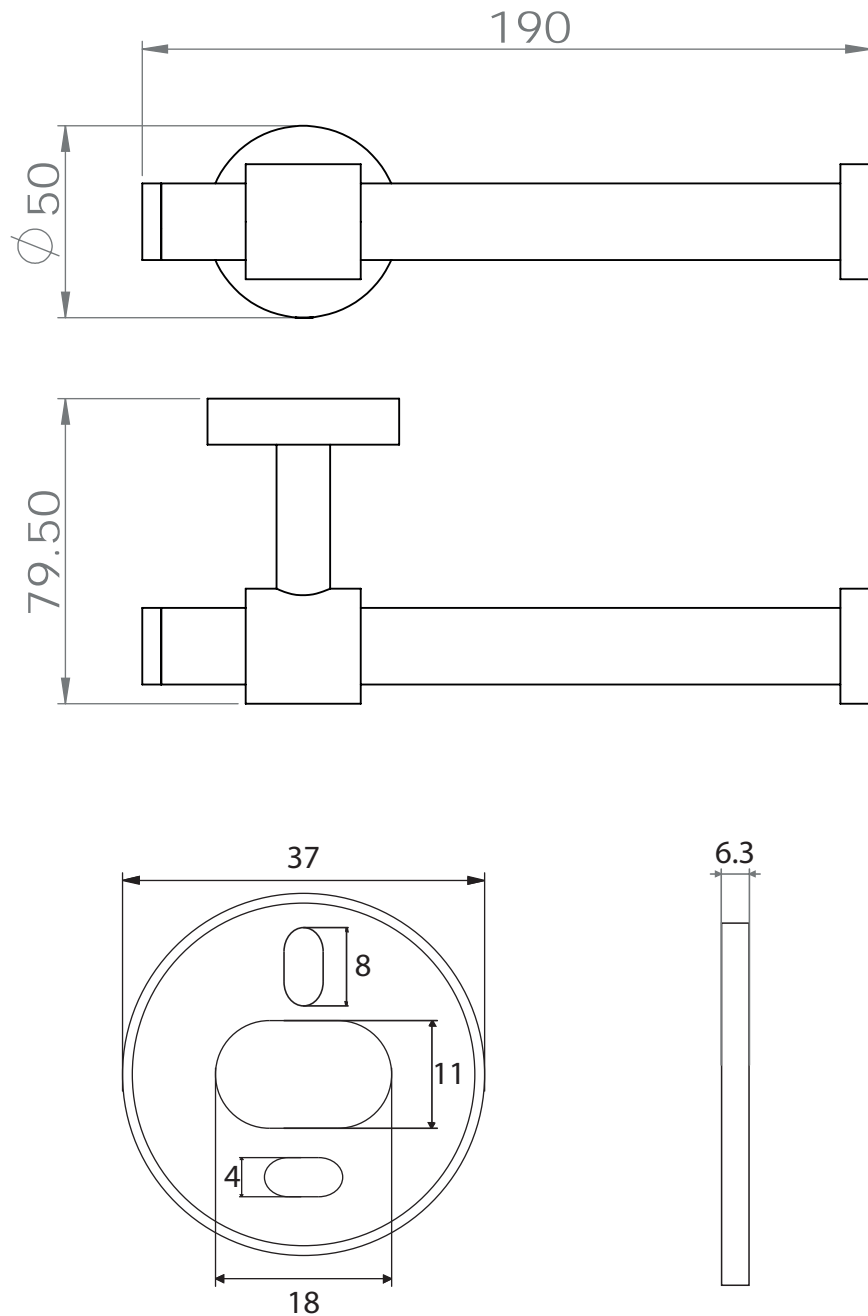

FOWO

F R A N C E

accessoires de salle de bain et cuisine

Matière

Finition

Dimensions

Poids

Conditionnement

* Emballage : housse de protection + boîte individuelle

Garantie

Laiton

Chromé

190 x 79.5 x 50 mm

265 gr

carton de 20 Boîtes *

1 an