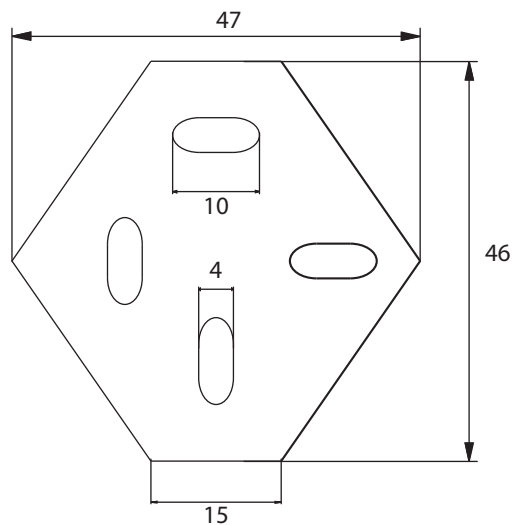

FOWO

F R A N C E

accessoires de salle de bain et cuisine

Matière

Finition

Dimensions

Poids

Conditionnement

* Emballage : housse de protection + boîte individuelle

Garantie

Laiton

Chromé

56 x 53 x 56 mm

126 gr

carton de 50 Boîtes *

1 an