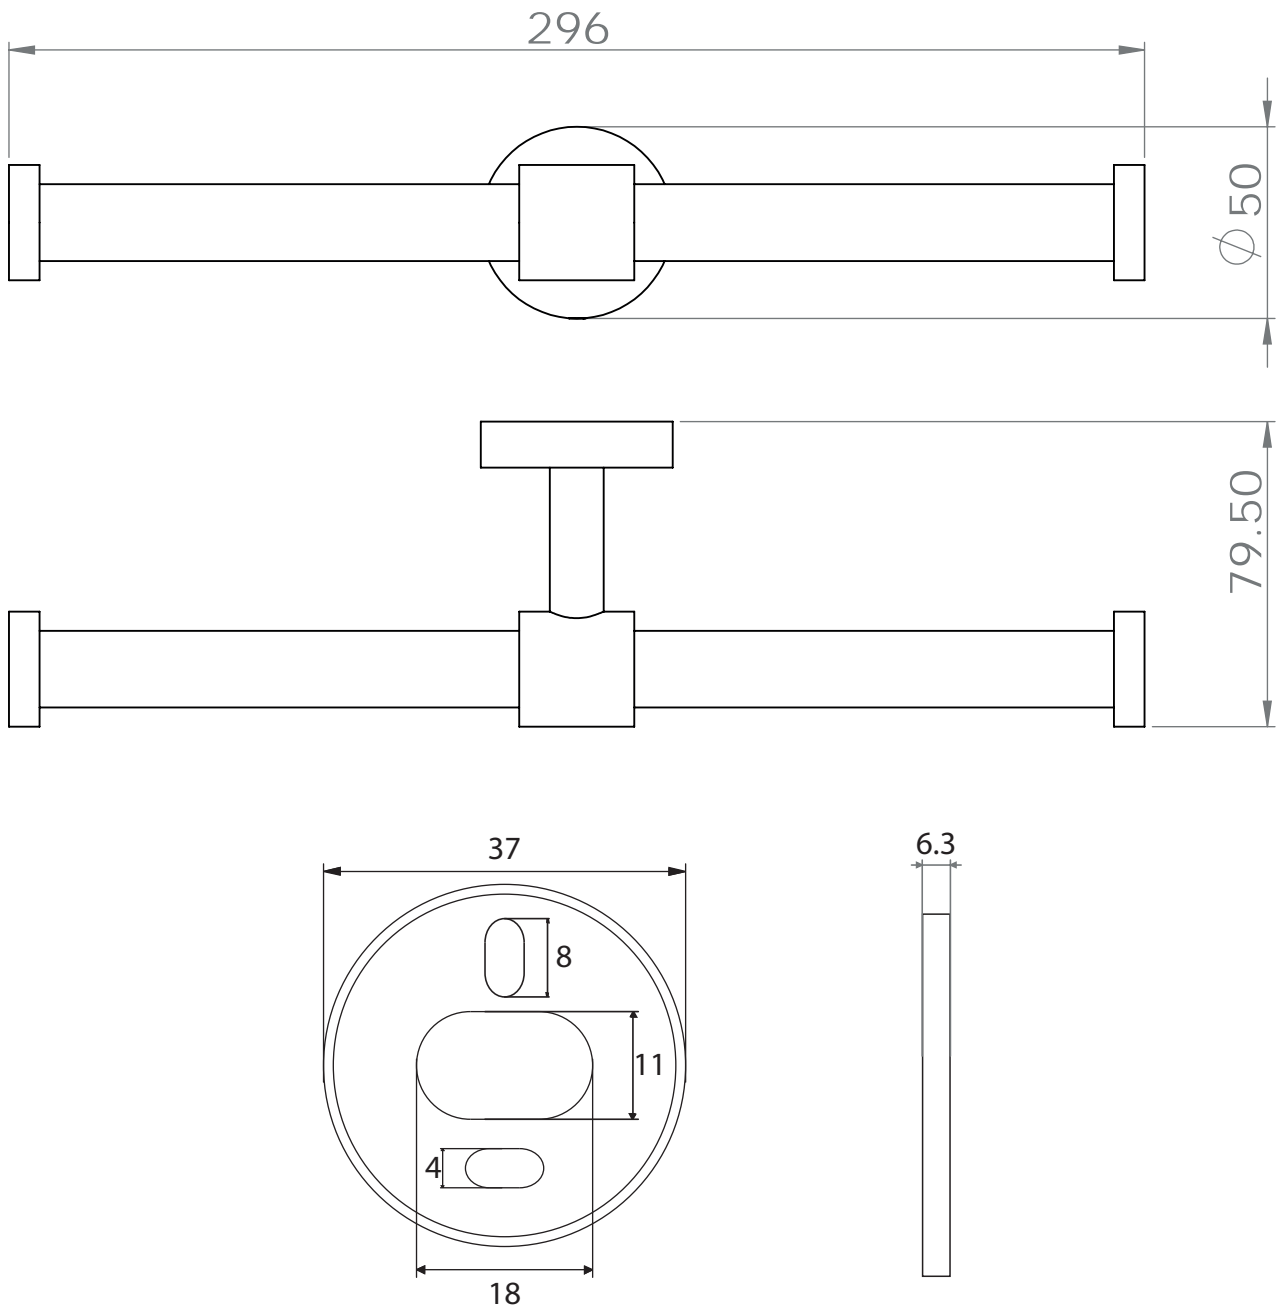

FOWO

F R A N C E

accessoires de salle de bain et cuisine

Matière

Finition

Dimensions

Poids

Conditionnement

* Emballage : housse de protection + boîte individuelle

Garantie

Laiton

Chromé

296 x 79.5 x 50 mm

322 gr

carton de 20 Boîtes *

1 an