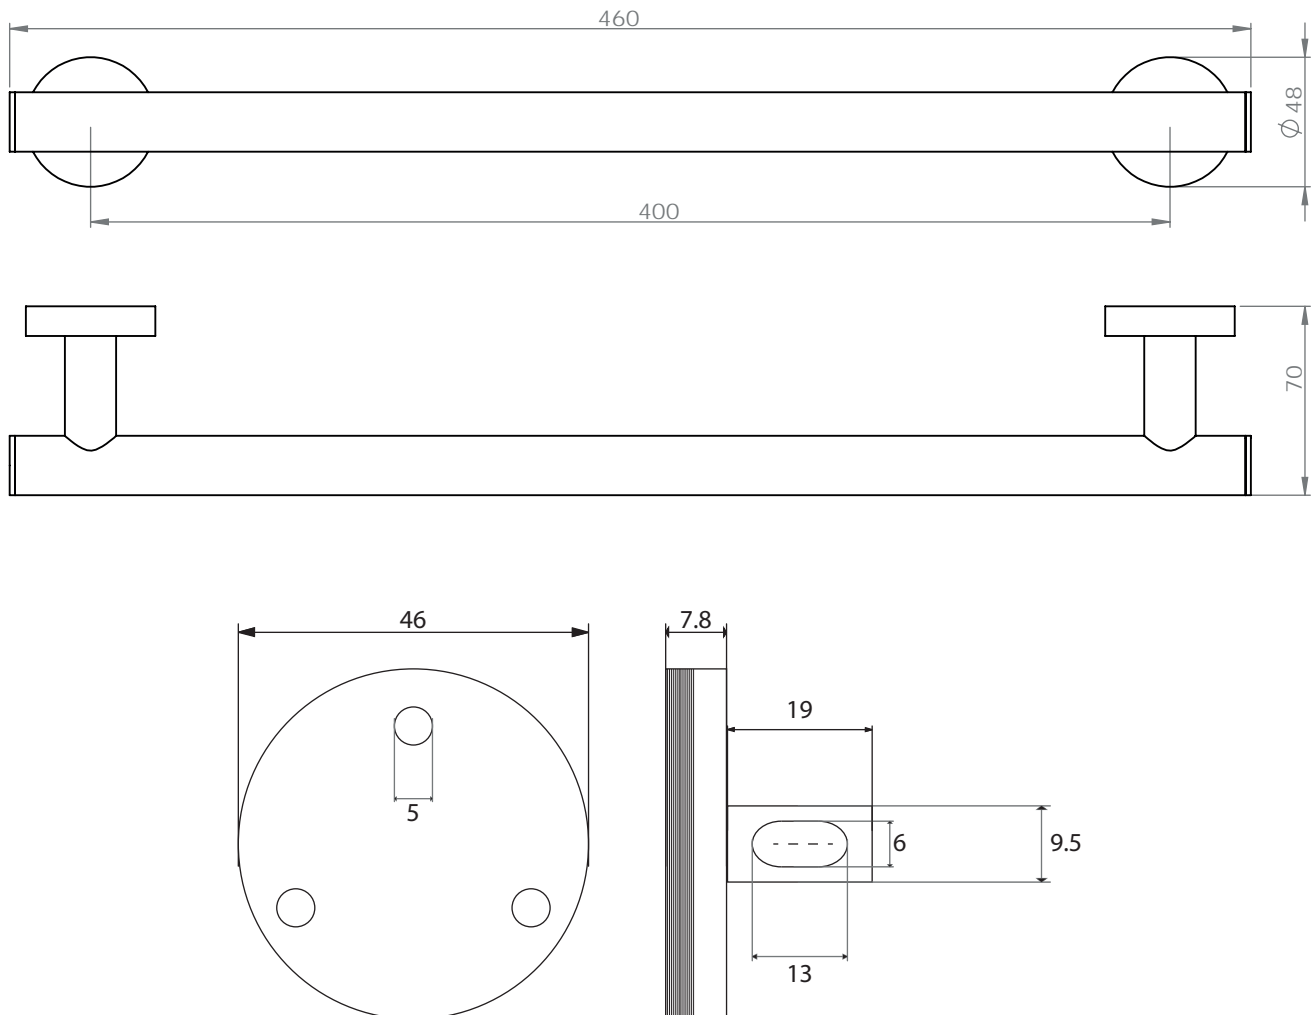

FOWO

F R A N C E

accessoires de salle de bain et cuisine

Matière

Finition

Dimensions

Poids

Conditionnement

* Emballage : housse de protection + boîte individuelle

Garantie

Laiton

Chromé

460 x 70 x 48 mm

600 gr

carton de 20 Boîtes *

1 an