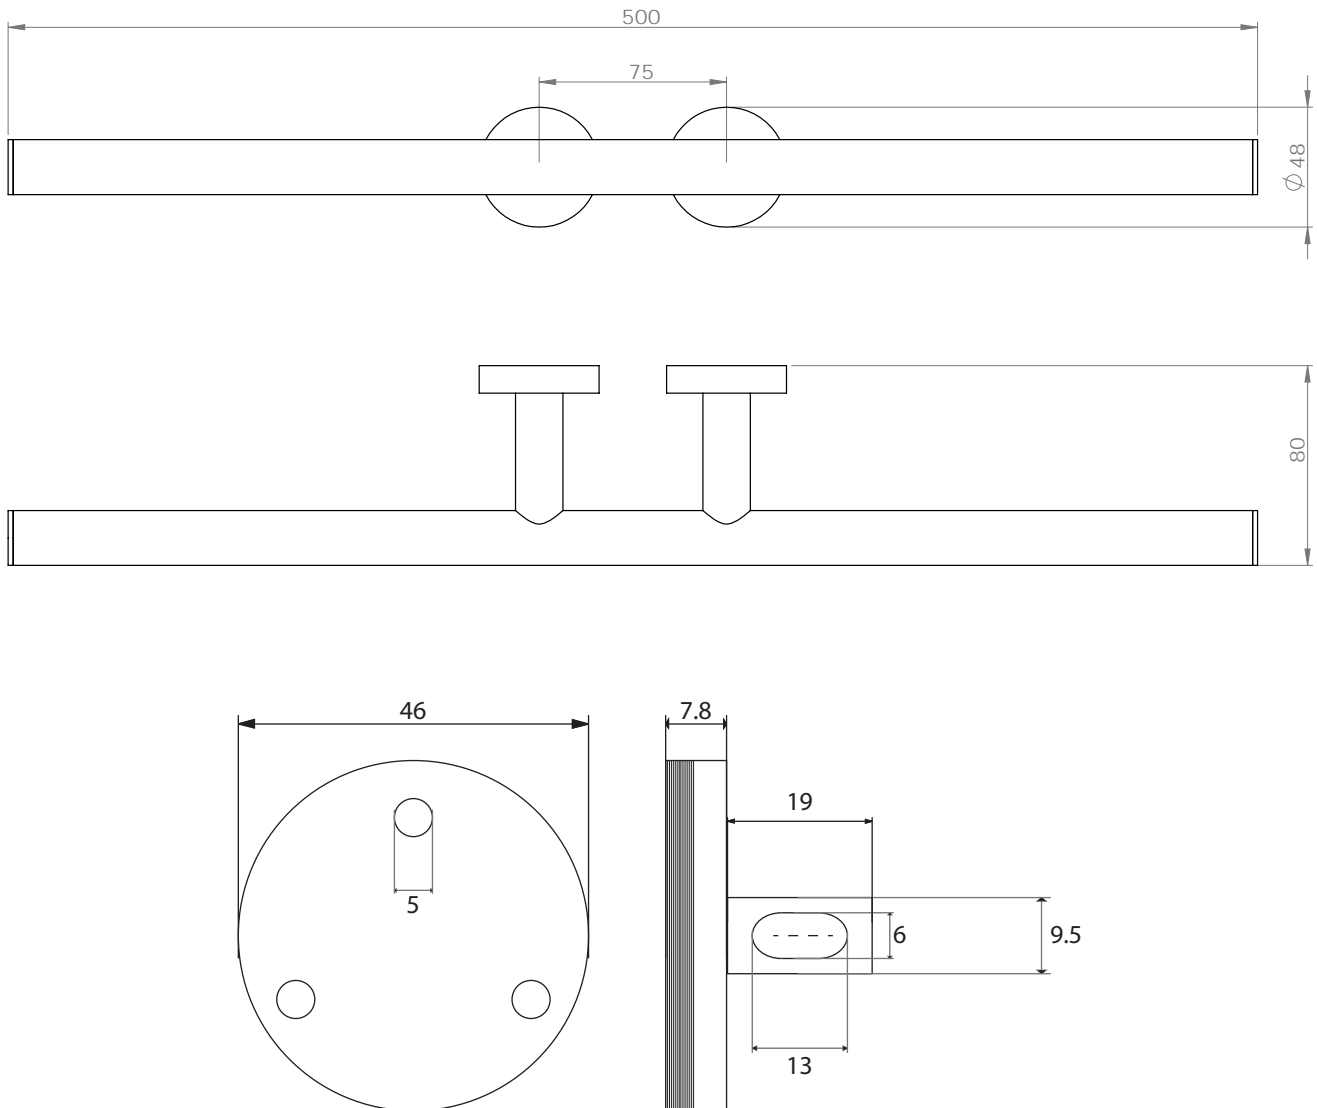

FOWO

F R A N C E

accessoires de salle de bain et cuisine

Matière

Finition

Dimensions

Poids

Conditionnement

* Emballage : housse de protection + boîte individuelle

Garantie

Laiton

Chromé

500 x 70 x 48 mm

662 gr

carton de 20 Boîtes *

1 an