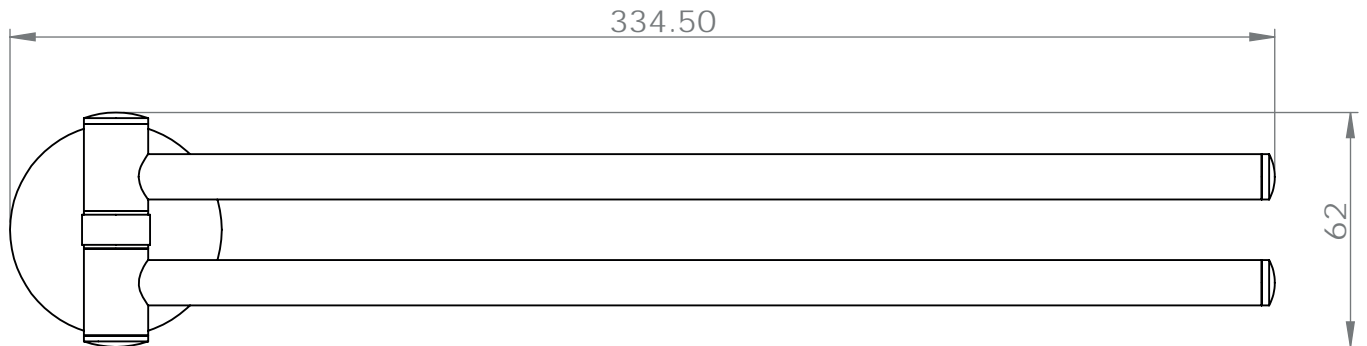

Porte-serviettes pivotant

Gamme : DB5300

Réf. DB5396

FOWO

F R A N C E

accessoires de salle de bain et cuisine

Matière

Finition