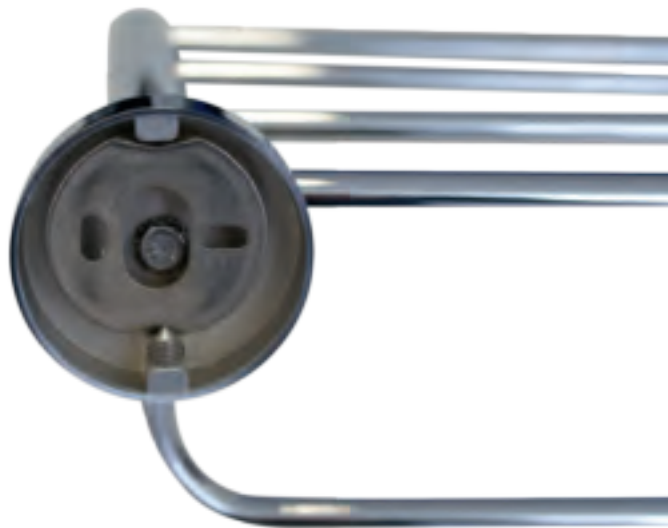

1 an

FOWO

F R A N C E

accessoires de salle de bain et cuisine

CORAIL

Rack étagère 50cm simple
avec porte-serviettes inférieur

Gamme : DB2000

Réf. DB2044-2L