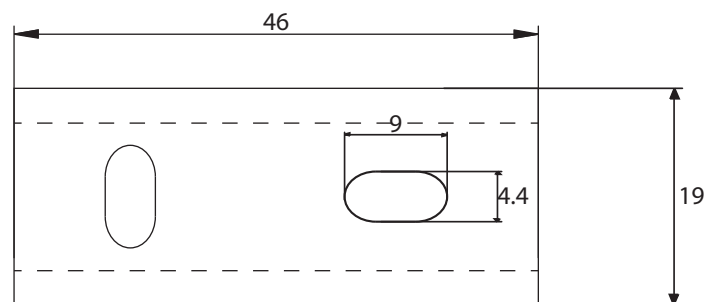

FOWO

F R A N C E

accessoires de salle de bain et cuisine

Matière

Finition

Dimensions

Poids

Conditionnement

Emballage : housse de protection + boîte individuelle

Garantie

Laiton

Chromé

100 x 48 x 32.5 mm

191 gr

carton de 50 Boîtes *

1 an