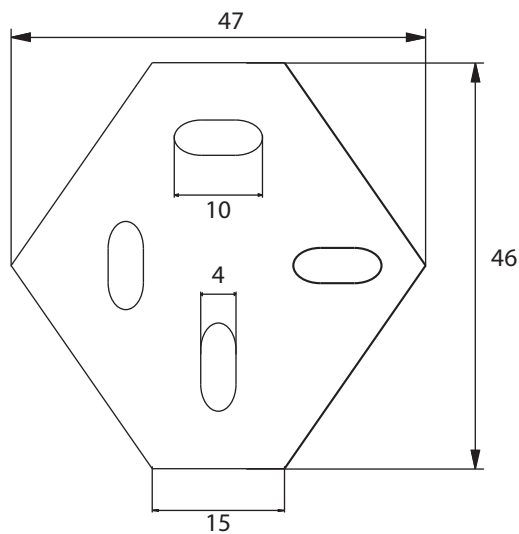

FOWO

F R A N C E

accessoires de salle de bain et cuisine

Matière

Finition

Dimensions

Poids

Conditionnement

* Emballage : housse de protection + boîte individuelle

Garantie

Laiton

Chromé

702 x 115 x 58 mm

970 gr

carton de 10 Boîtes *

1 an