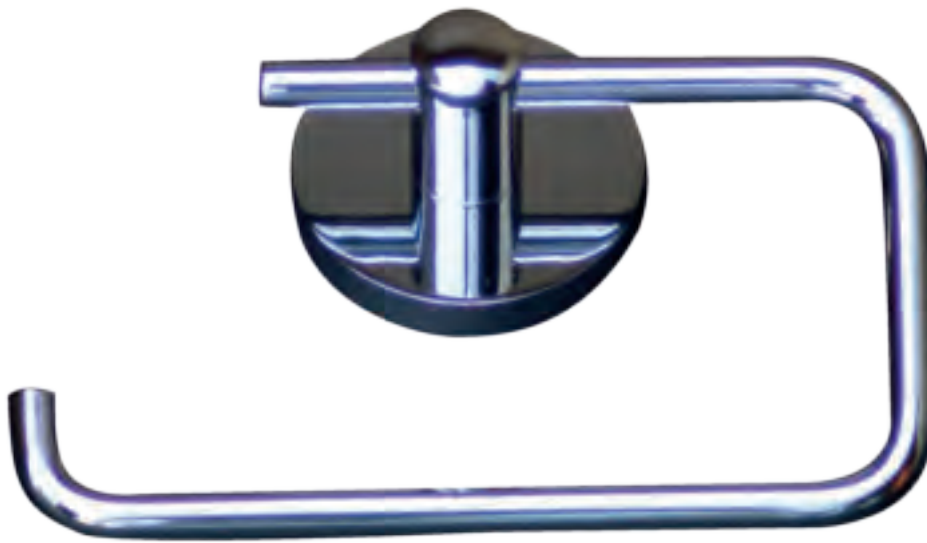

FOWO

F R A N C E

accessoires de salle de bain et cuisine

OCEANOS

Distributeur papier rouleau simple
sans capot

Gamme : DB5300

Réf. DB5351M