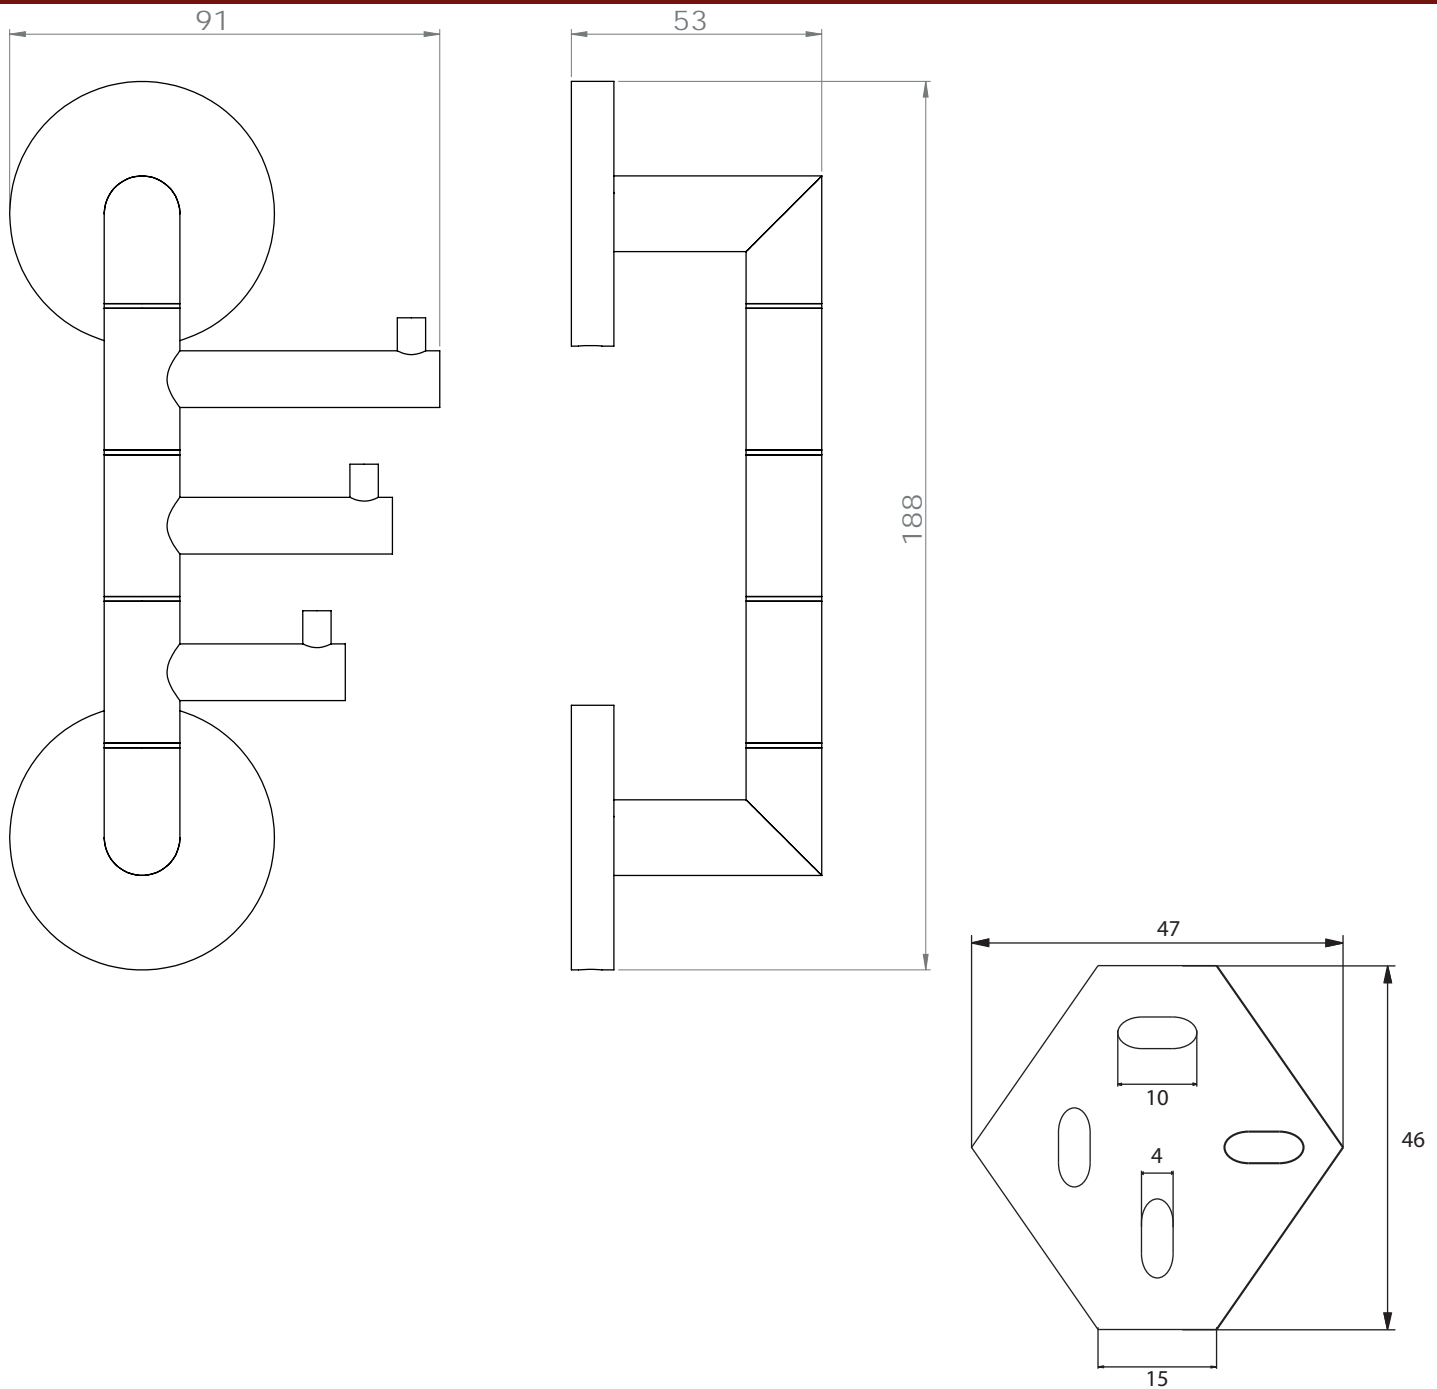

FOWO

F R A N C E

accessoires de salle de bain et cuisine

Matière

Finition

Dimensions

Poids

Conditionnement

* Emballage : housse de protection + boîte individuelle

Garantie

Laiton

Chromé

91 x 53 x 188 mm

456 gr

carton de 20 Boîtes *

1 an