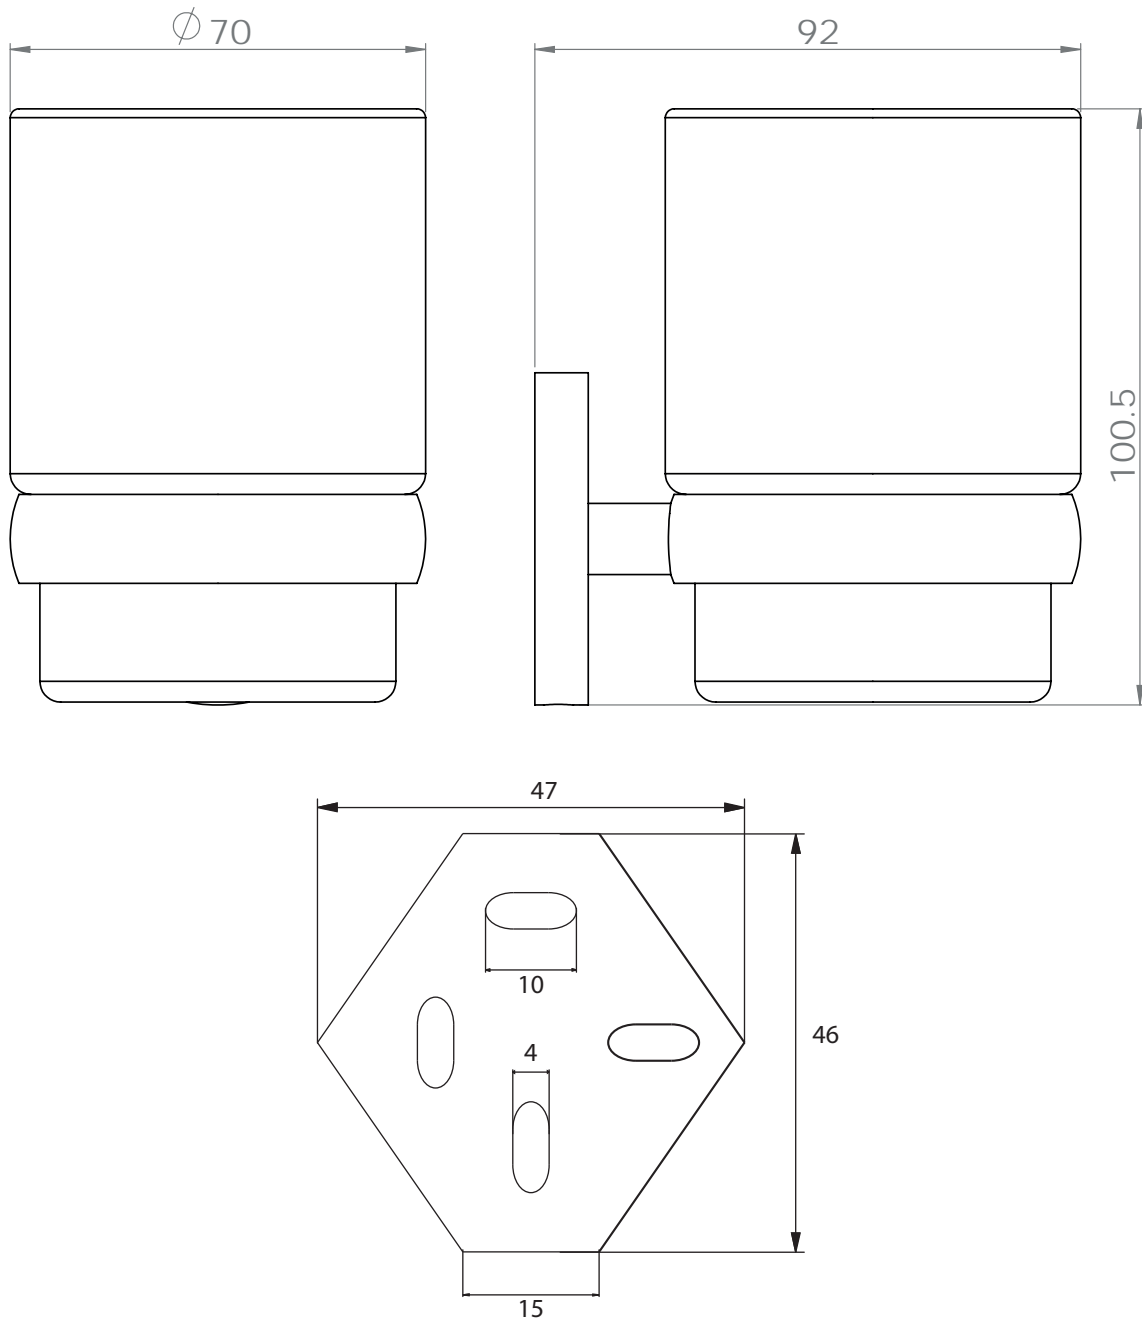

FOWO

F R A N C E

accessoires de salle de bain et cuisine

Matière

Finition

Dimensions

Poids

Conditionnement

* Emballage : housse de protection + boîte individuelle

Garantie

Laiton

Chromé

70 x 92 x 100 mm

394 gr

carton de 20 Boîtes*

1 an