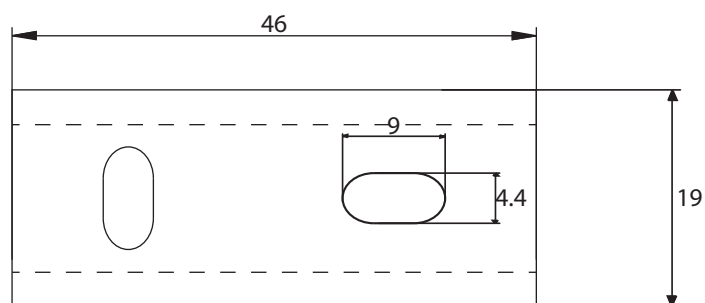

FOWO

F R A N C E

accessoires de salle de bain et cuisine

VUE DE PROFIL

Matière

Finition

Dimensions

Poids

Conditionnement

* Emballage : housse de protection + boîte individuelle

Garantie

Laiton

Chromé

672 x 248 x 30 mm

1 320 gr

carton de 5 Boîtes *

1 an