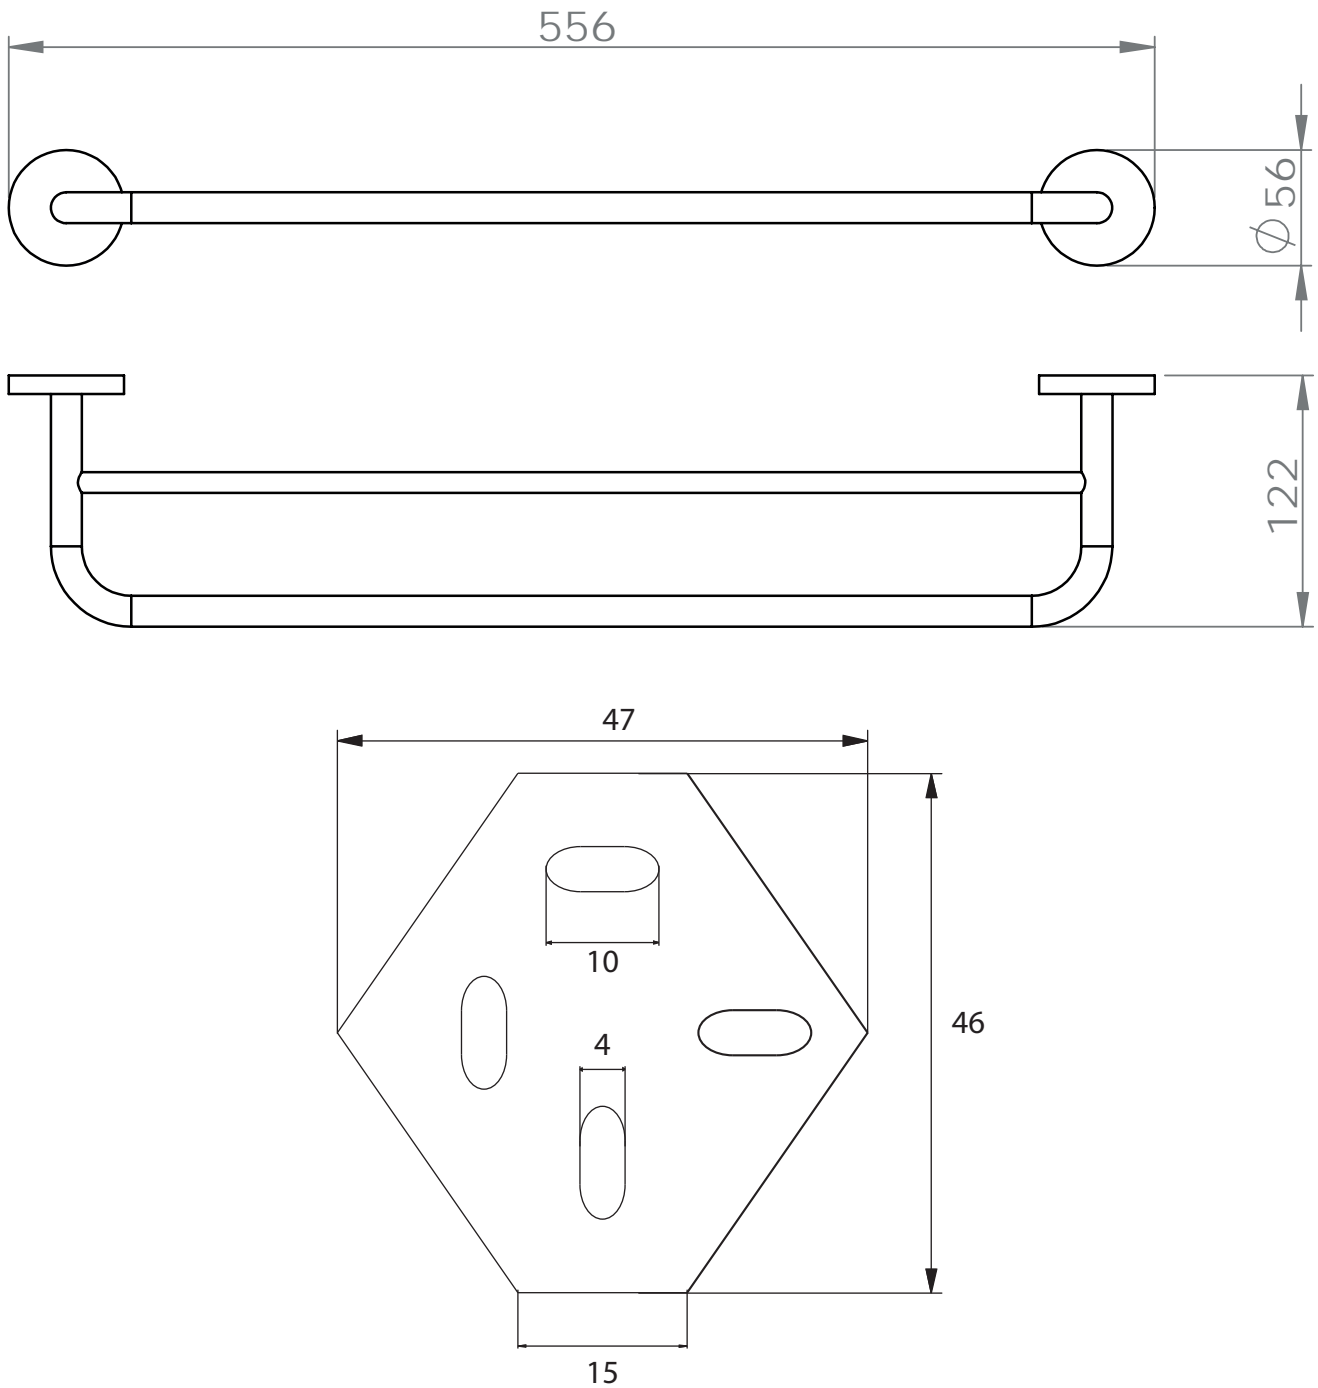

FOWO

F R A N C E

accessoires de salle de bain et cuisine

Matière

Finition

Dimensions

Poids

Conditionnement

* Emballage : housse de protection + boîte individuelle

Garantie

Laiton

Chromé

556 x 122 x 56 mm

542 gr

carton de 10 Boîtes*

1 an