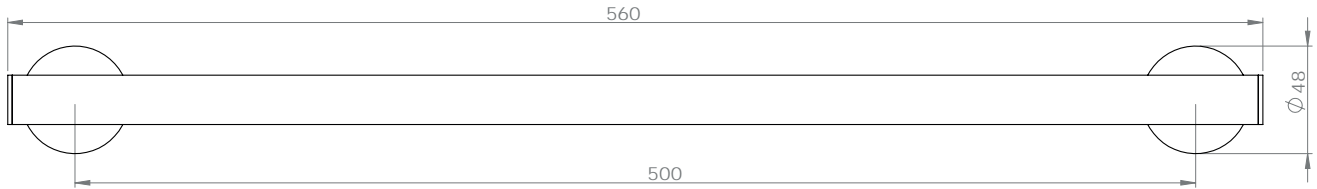

FOWO

F R A N C E

accessoires de salle de bain et cuisine

Matière

Finition

Dimensions

Poids

Conditionnement

* Emballage : housse de protection + boîte individuelle

Garantie

Laiton

Chromé

560 x 70 x 48 mm

662 gr

carton de 20 Boîtes *

1 an