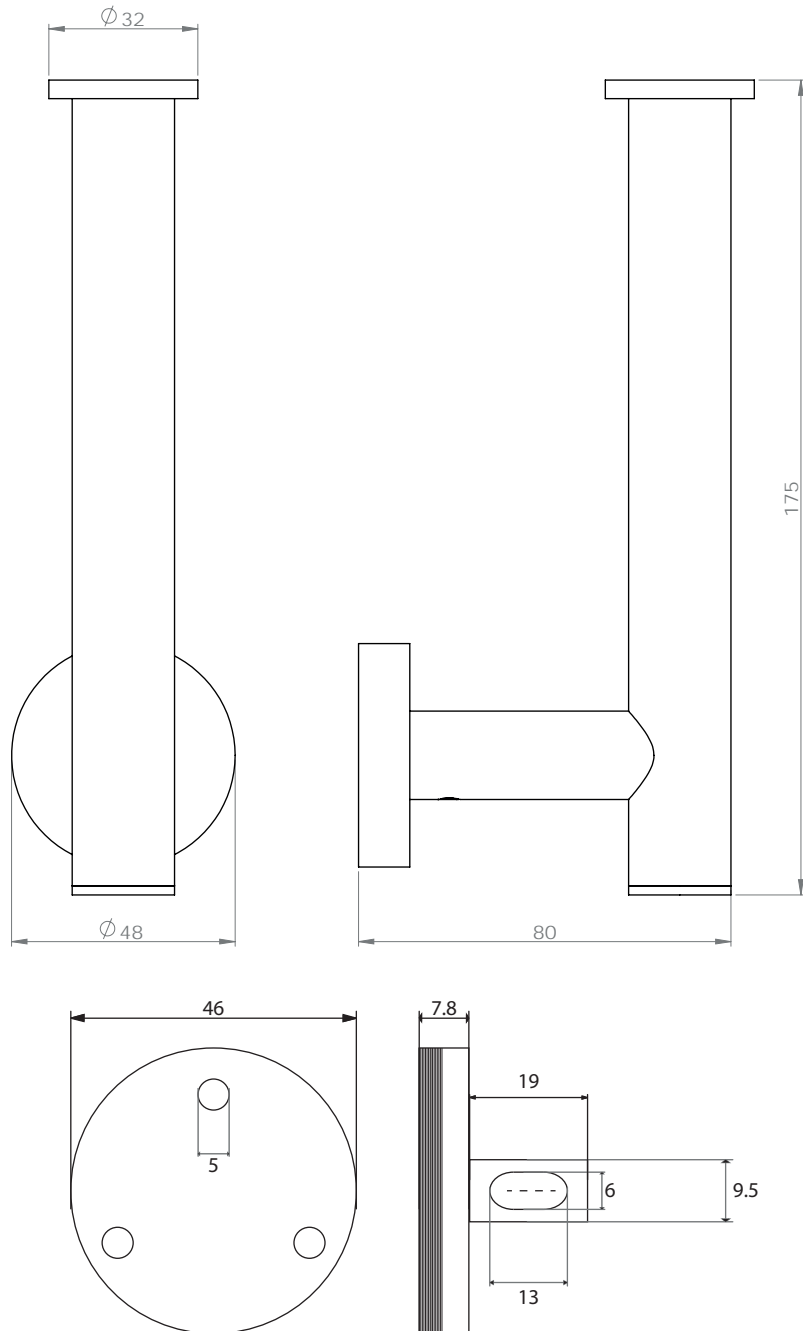

FOWO

F R A N C E

accessoires de salle de bain et cuisine

Matière

Finition

Dimensions

Poids

Conditionnement

* Emballage : housse de protection + boîte individuelle

Garantie

Laiton

Chromé

48 x 85 x 168.5 mm

313 gr

carton de 20 Boîtes *

1 an