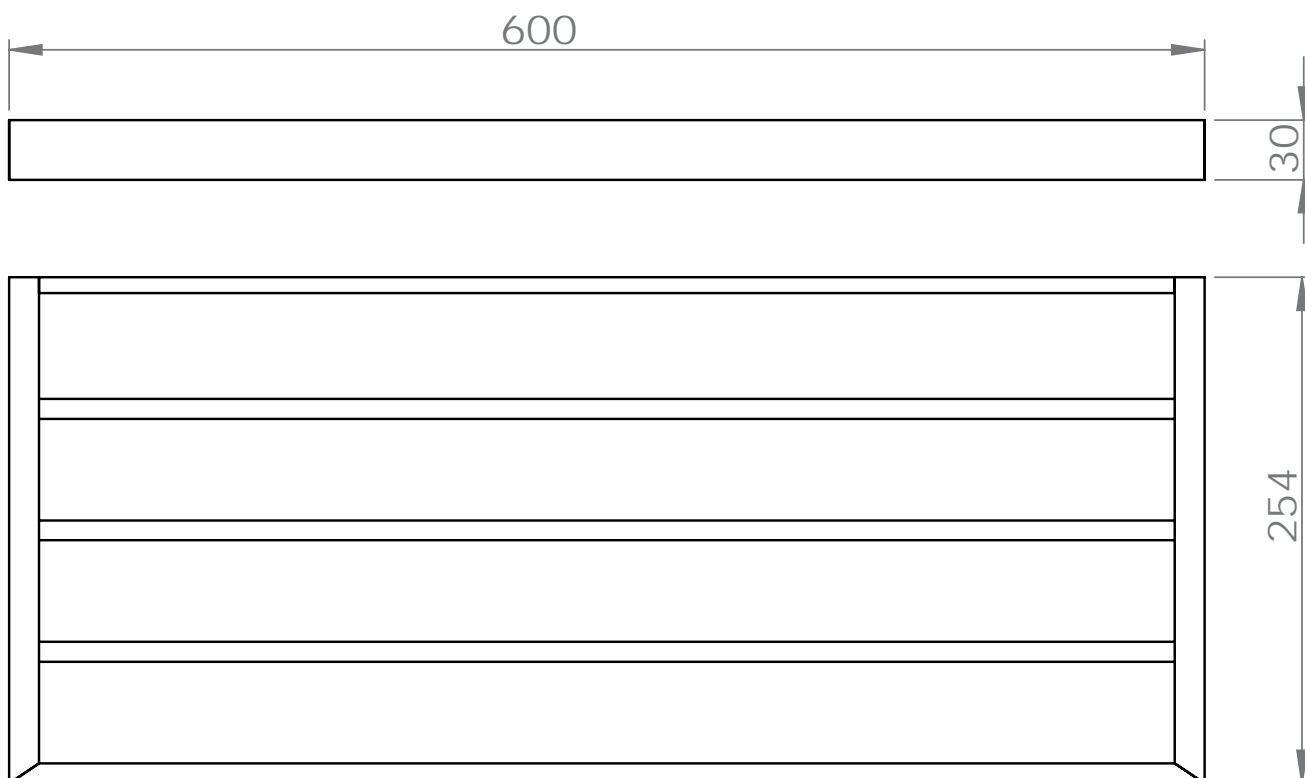

F R A N C E

accessoires de salle de bain et cuisine

Matière

Finition

Dimensions

Poids

Conditionnement

* Emballage : housse de protection + boîte individuelle