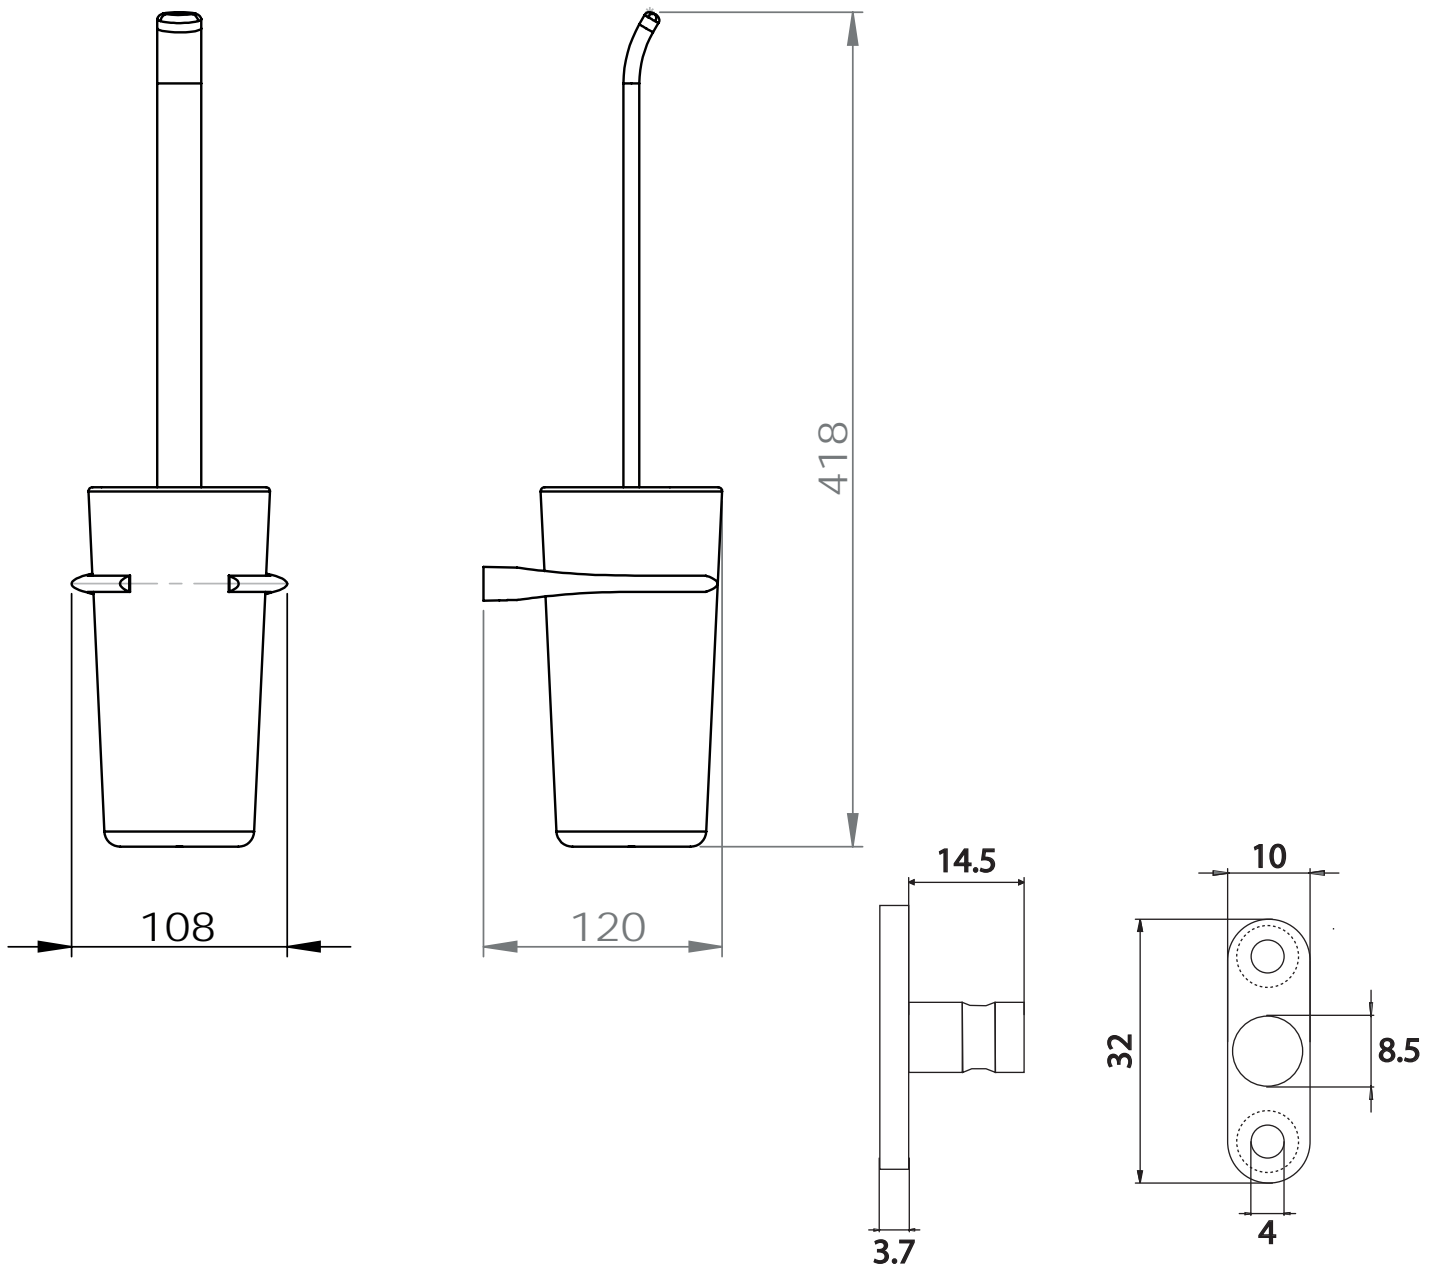

FOWO

F R A N C E

accessoires de salle de bain et cuisine

Matière

Finition

Dimensions

Poids

Conditionnement

* Emballage : housse de protection + boîte individuelle

Garantie

Laiton

Chromé

108 x 120 x 418 mm

1 645 gr

carton de 10 Boîtes *

1 an