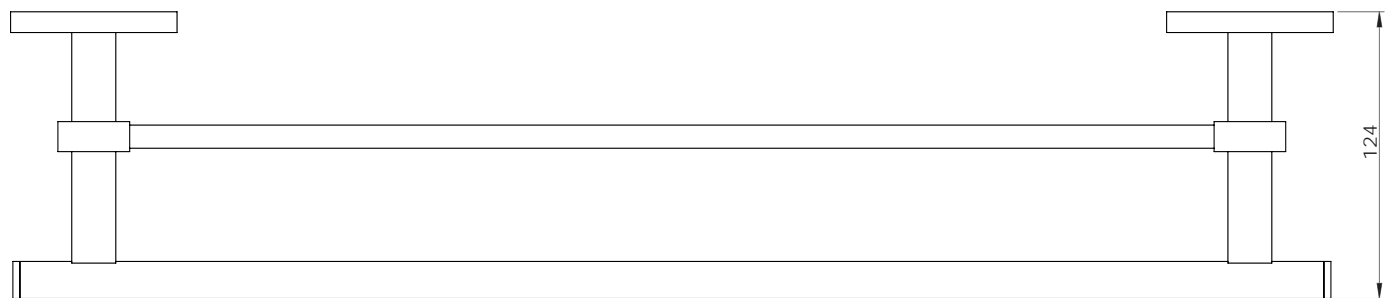

NARVAL

Porte-serviettes 2 branches 50cm

Gamme : FW8900

Réf. FW8940

FOWO

F R A N C E

accessoires de salle de bain et cuisine

Matière