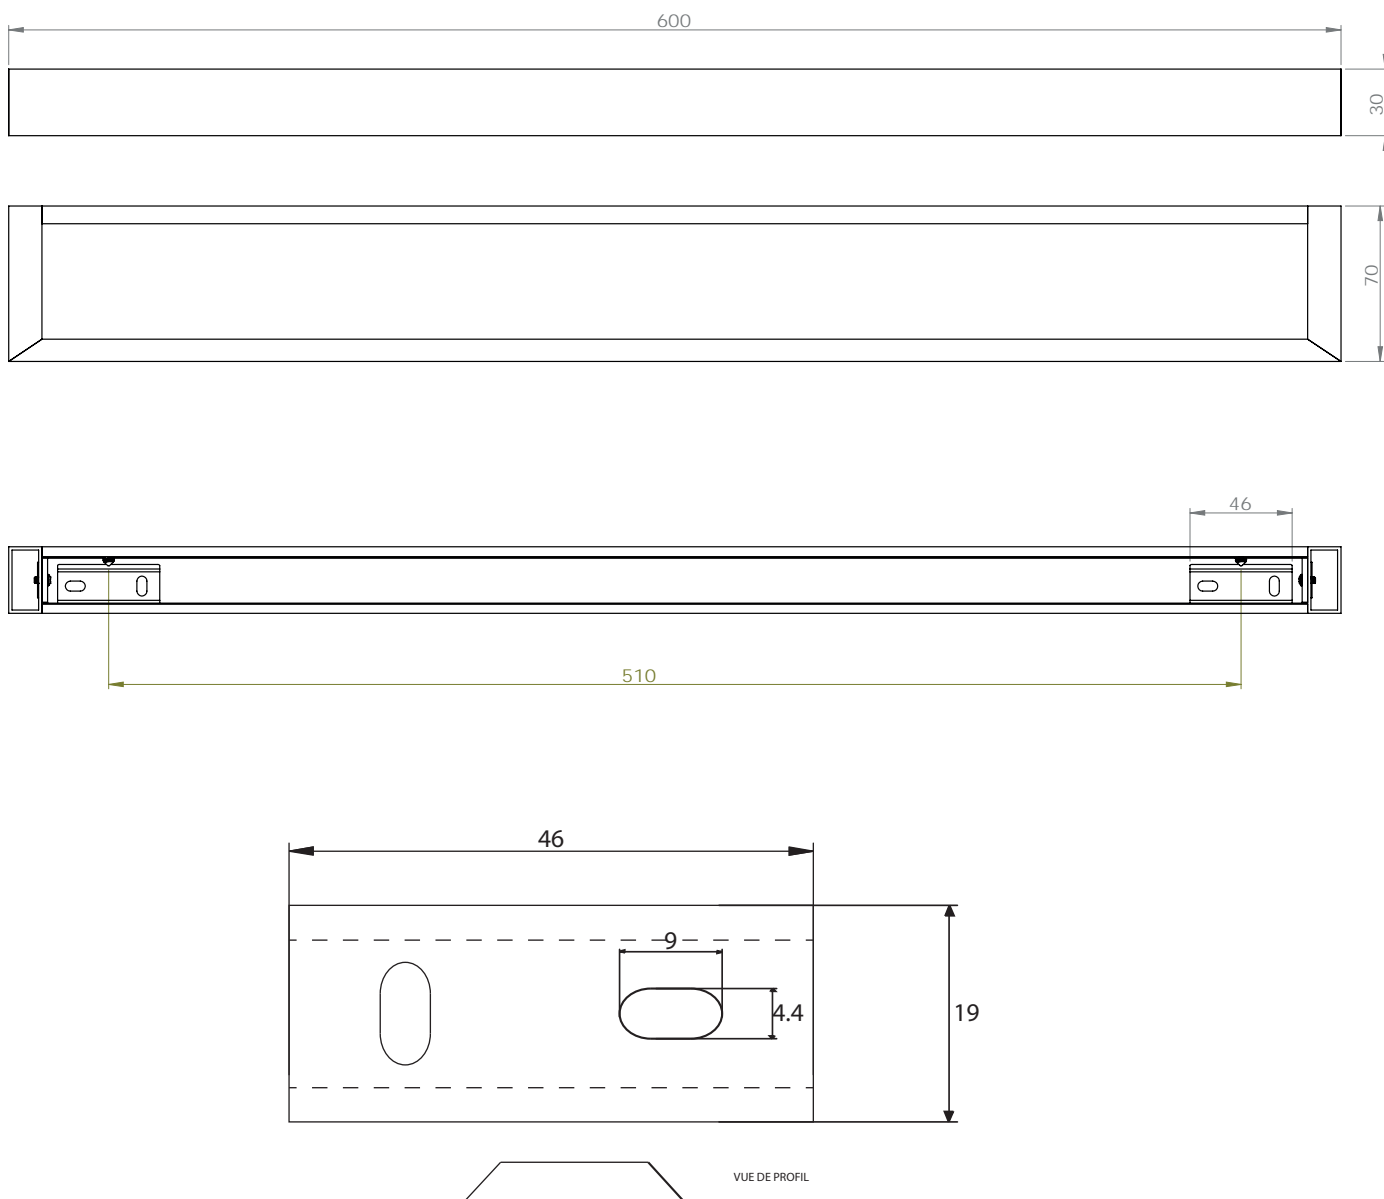

FOWO

F R A N C E

accessoires de salle de bain et cuisine

Matière

Finition

Dimensions

Poids

Conditionnement

* Emballage : housse de protection + boîte individuelle

Garantie

Laiton

Chromé

600 x 70 x 30 mm

1 090 gr

carton de 20 Boîtes *

1 an