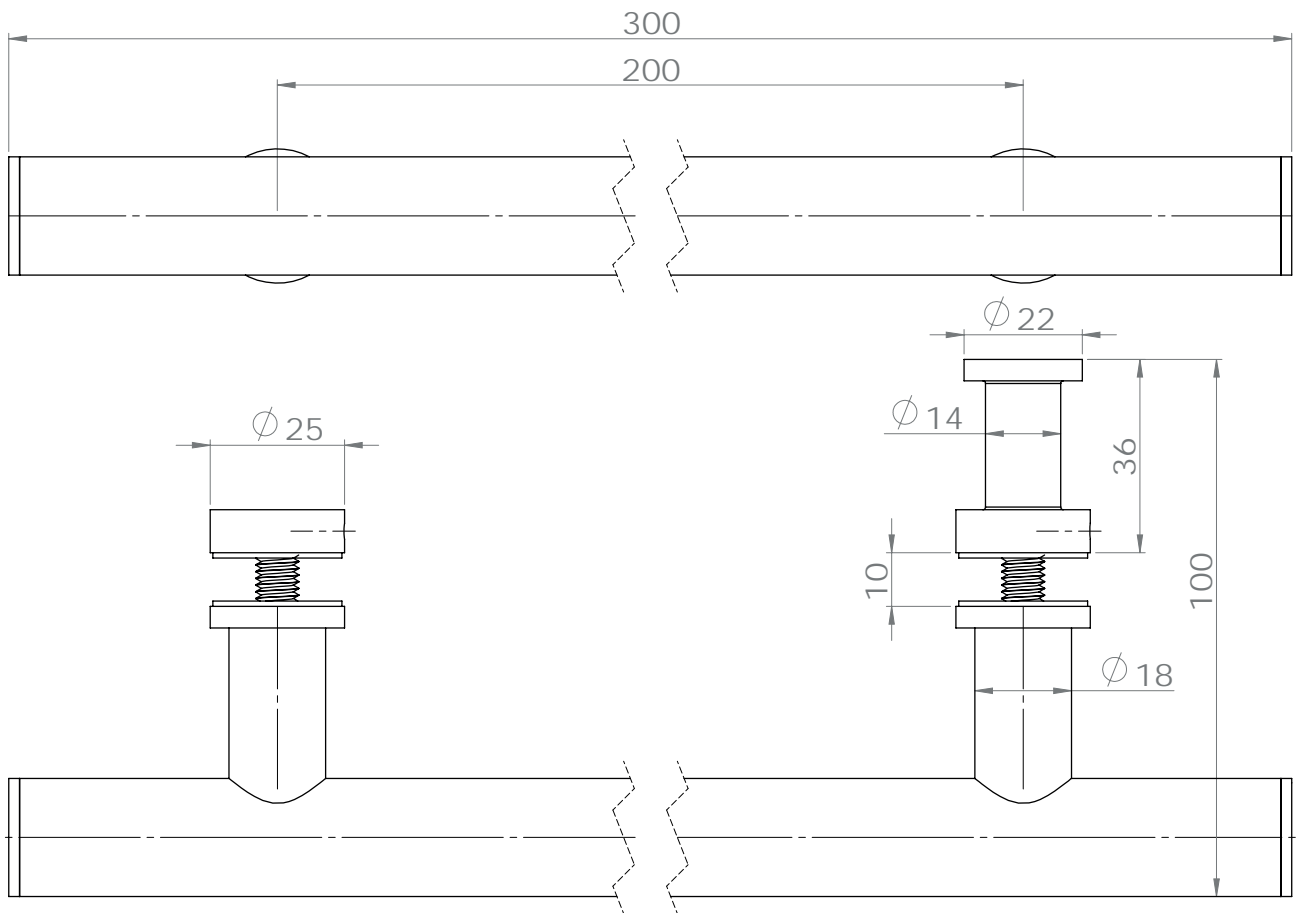

FOWO

F R A N C E

accessoires de salle de bain et cuisine

Matière

Finition

Dimensions

Poids

Conditionnement

* Emballage : housse de protection + boîte individuelle

Garantie

Laiton

Chromé

300 x 22 x 100 mm

442 gr

carton de 20 Boîtes*

1 an