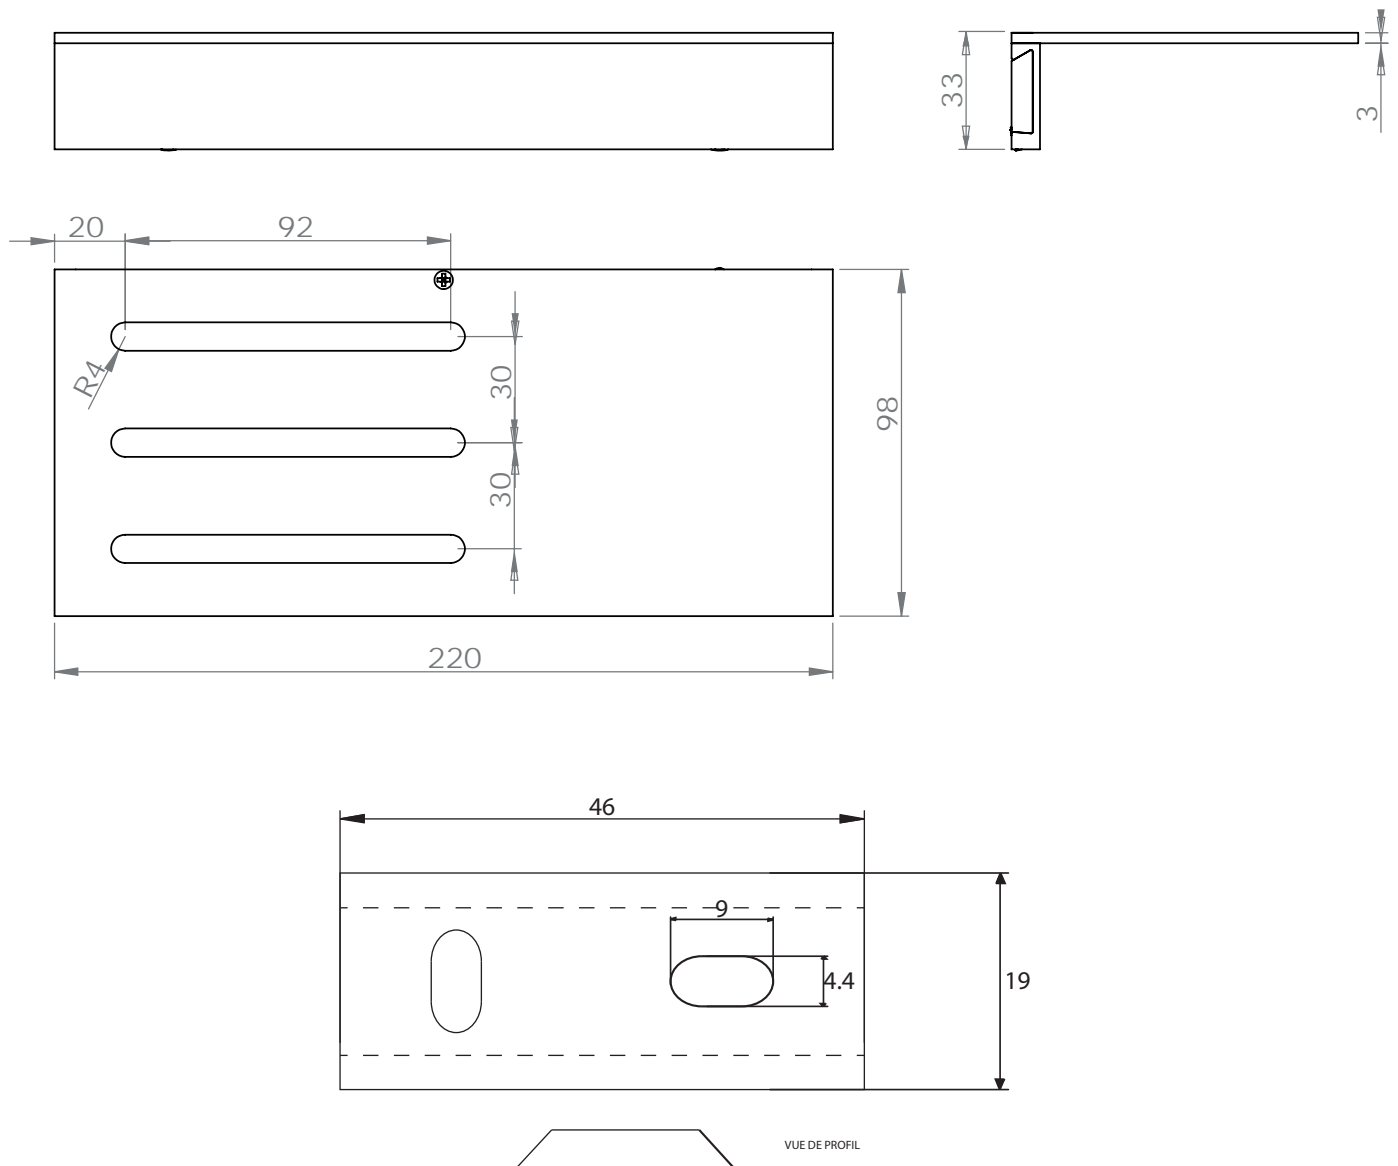

FOWO

F R A N C E

accessoires de salle de bain et cuisine

Matière

Finition

Dimensions

Poids

Conditionnement

* Emballage : housse de protection + boîte individuelle

Garantie

Laiton

Chromé

220 x 98 x 33 mm

655 gr

carton de 20 Boîtes *

1 an