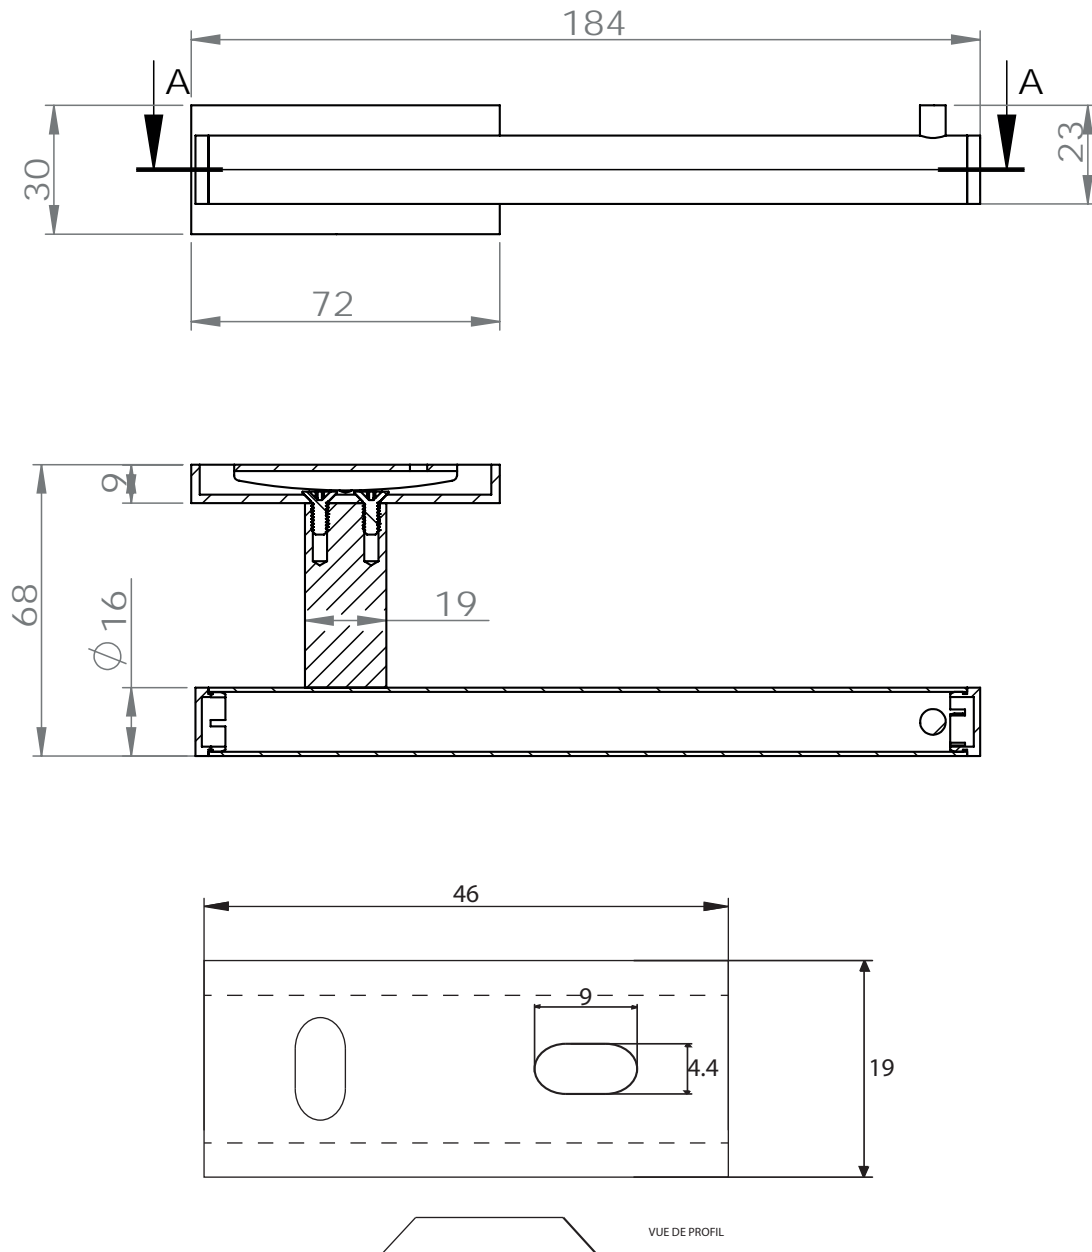

FOWO

F R A N C E

accessoires de salle de bain et cuisine

Matière

Finition

Dimensions

Poids

Conditionnement

* Emballage : housse de protection + boîte individuelle

Garantie

Laiton

Chromé

184 x 68 x 30 mm

203 gr

carton de 20 Boîtes *

1 an