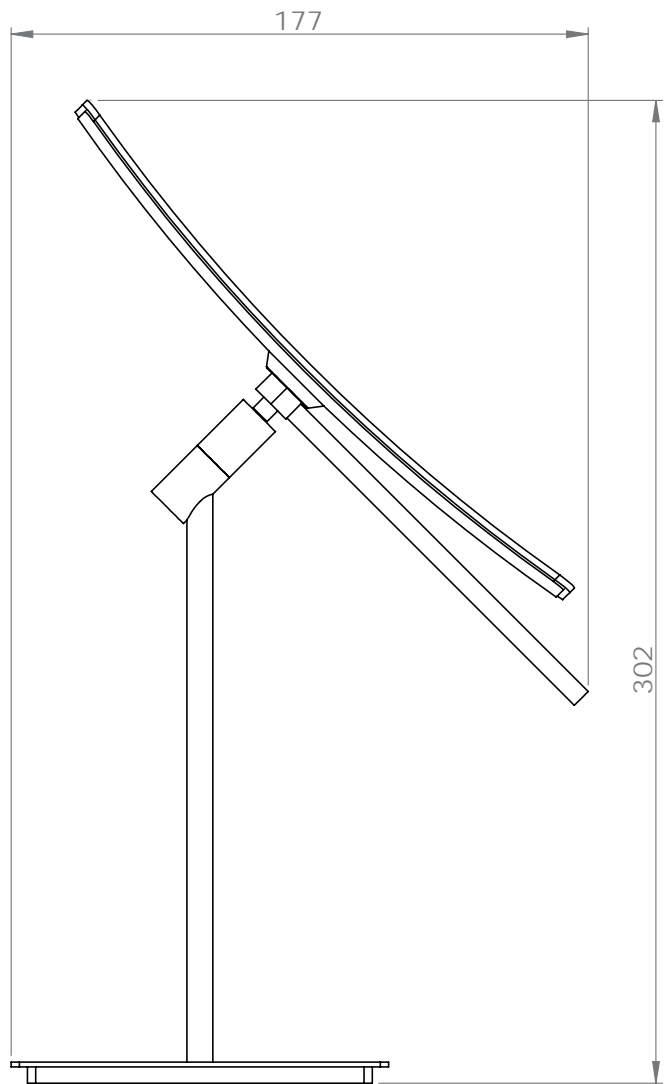

FOWO

F R A N C E

accessoires de salle de bain et cuisine

Matière

Finition

Dimensions

Poids

Conditionnement

* Emballage : housse de protection + boîte individuelle

Garantie

Laiton

Chromé

132 x 176.5 x 298 mm

1 042 gr

carton de 10 Boîtes *

1 an