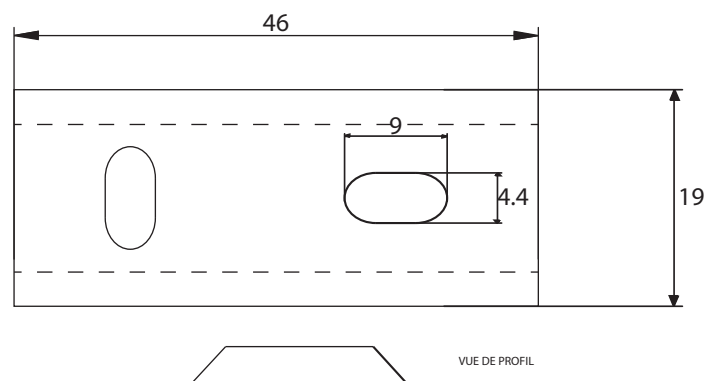

FOWO

F R A N C E

accessoires de salle de bain et cuisine

Matière

Finition

Dimensions

Poids

Conditionnement

* Emballage : housse de protection + boîte individuelle

Garantie

Laiton

Chromé

560 x 142 x 30 mm

2 209 gr

carton de 2 Boîtes *

1 an