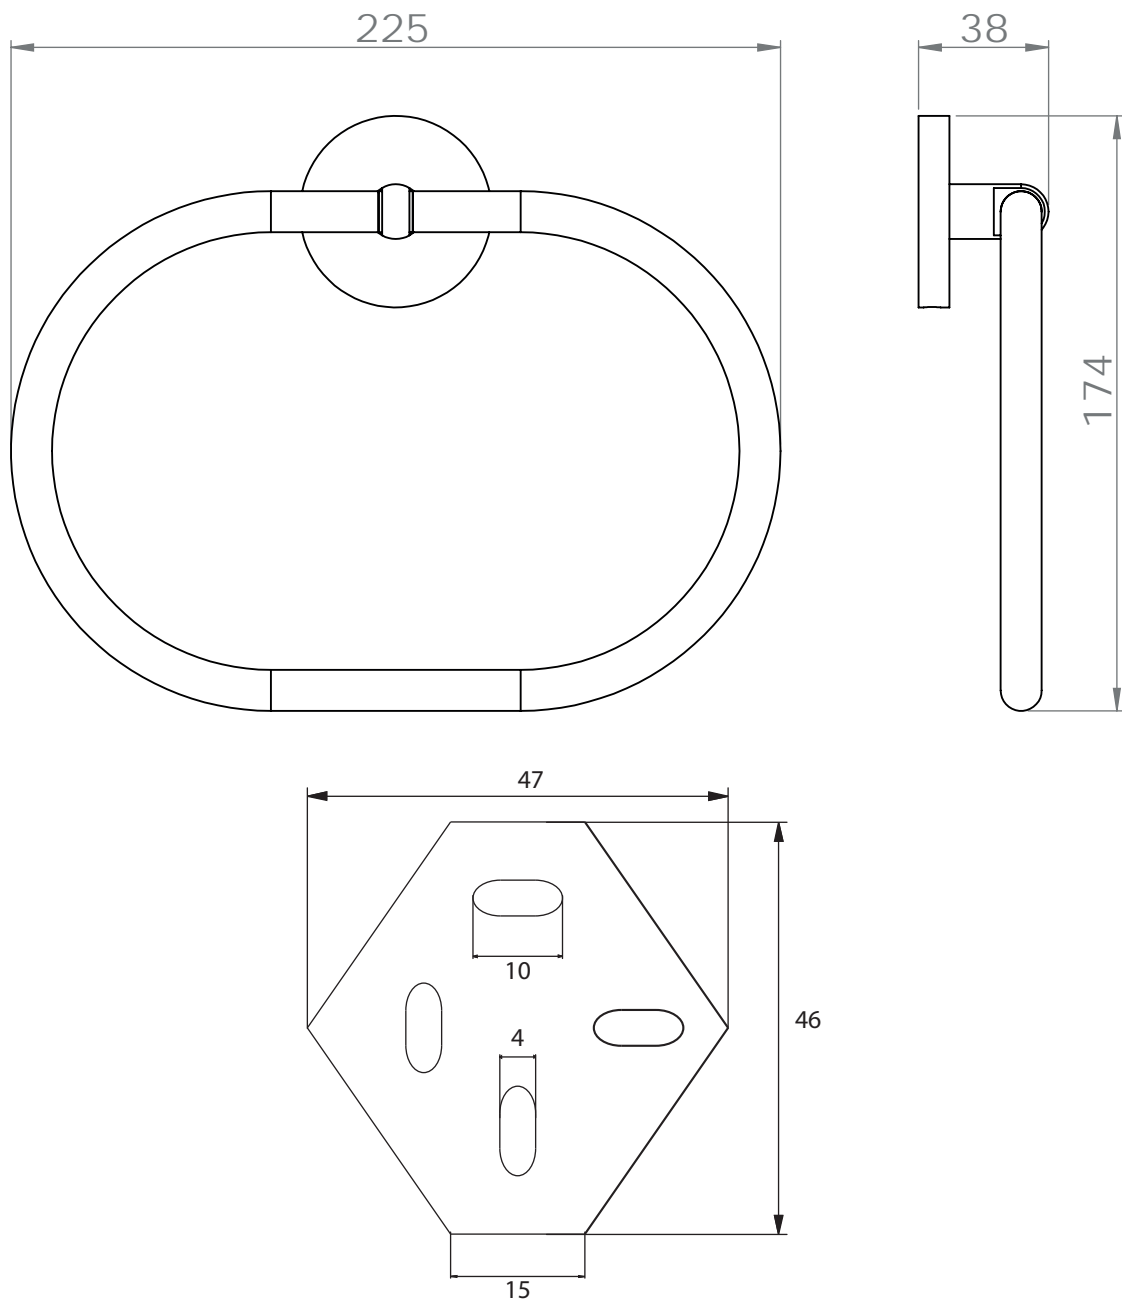

accessoires de salle de bain et cuisine

OCEANOS

Porte serviettes rond

Gamme : DB5300

Réf. DB5360

FOWO

F R A N C E

accessoires de salle de bain et cuisine