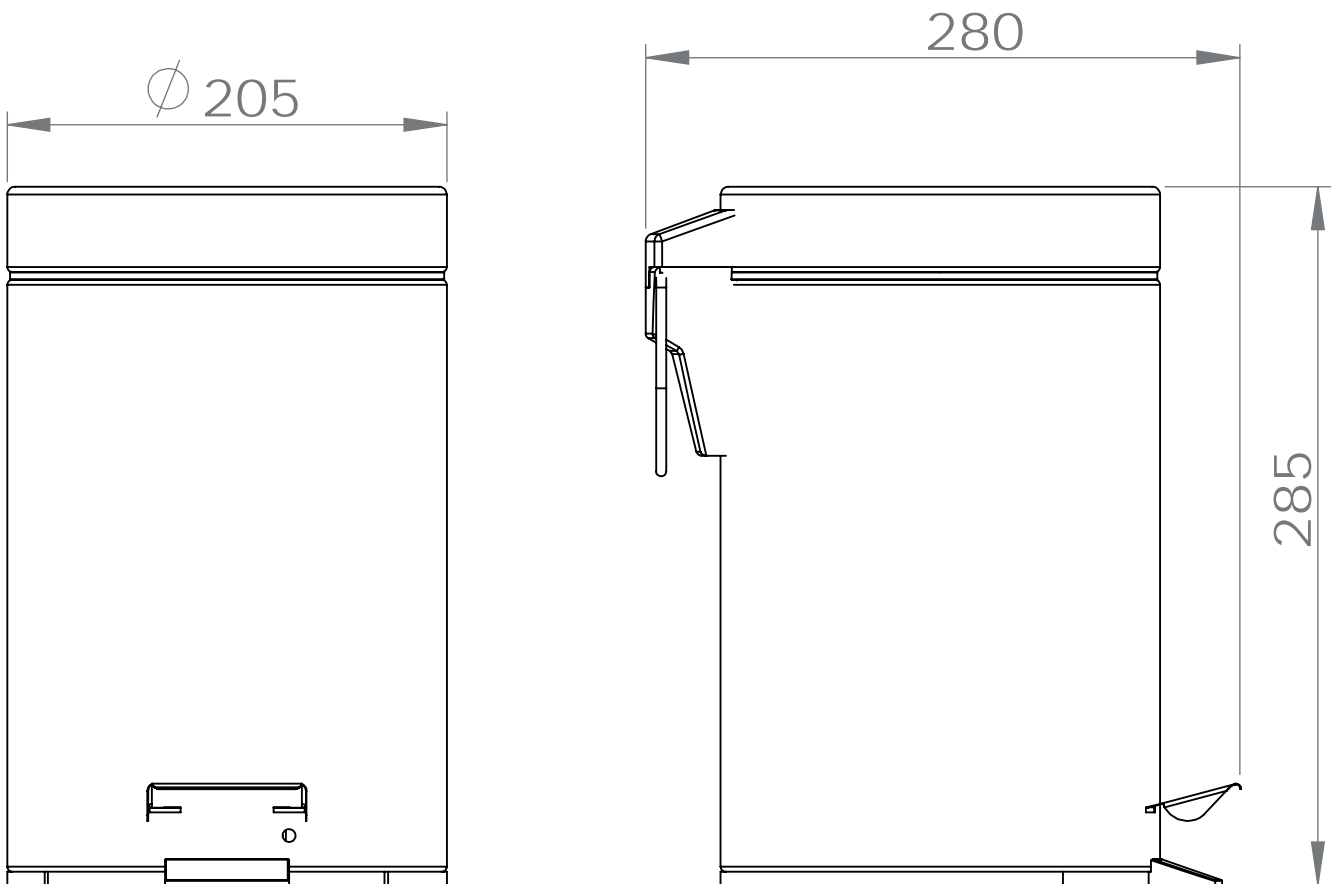

FOWO

F R A N C E

accessoires de salle de bain et cuisine

Matière

Finition

Dimensions

Poids

Conditionnement

* Emballage : housse de protection + boîte individuelle

Garantie

Laiton

Chromé

Ø 205 x 285 mm

1 210 gr

carton de 6 Boîtes *

1 an