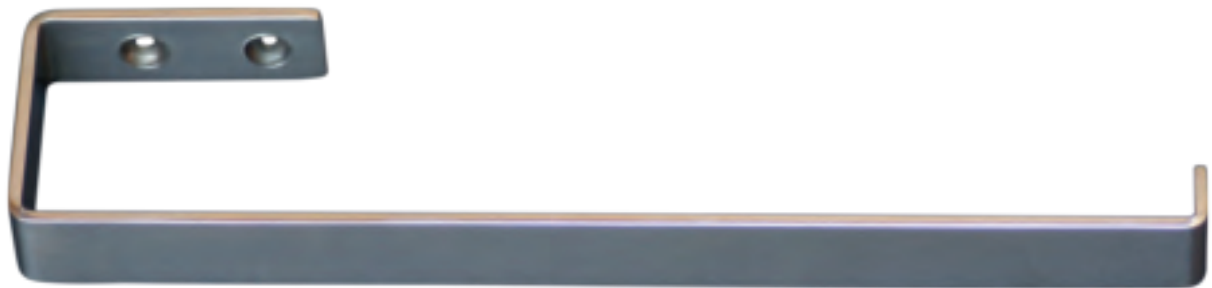

FOWO

F R A N C E

accessoires de salle de bain et cuisine

POSEIDON

Porte-serviettes anneau

Gamme : DB12900

Réf. DB12961-H