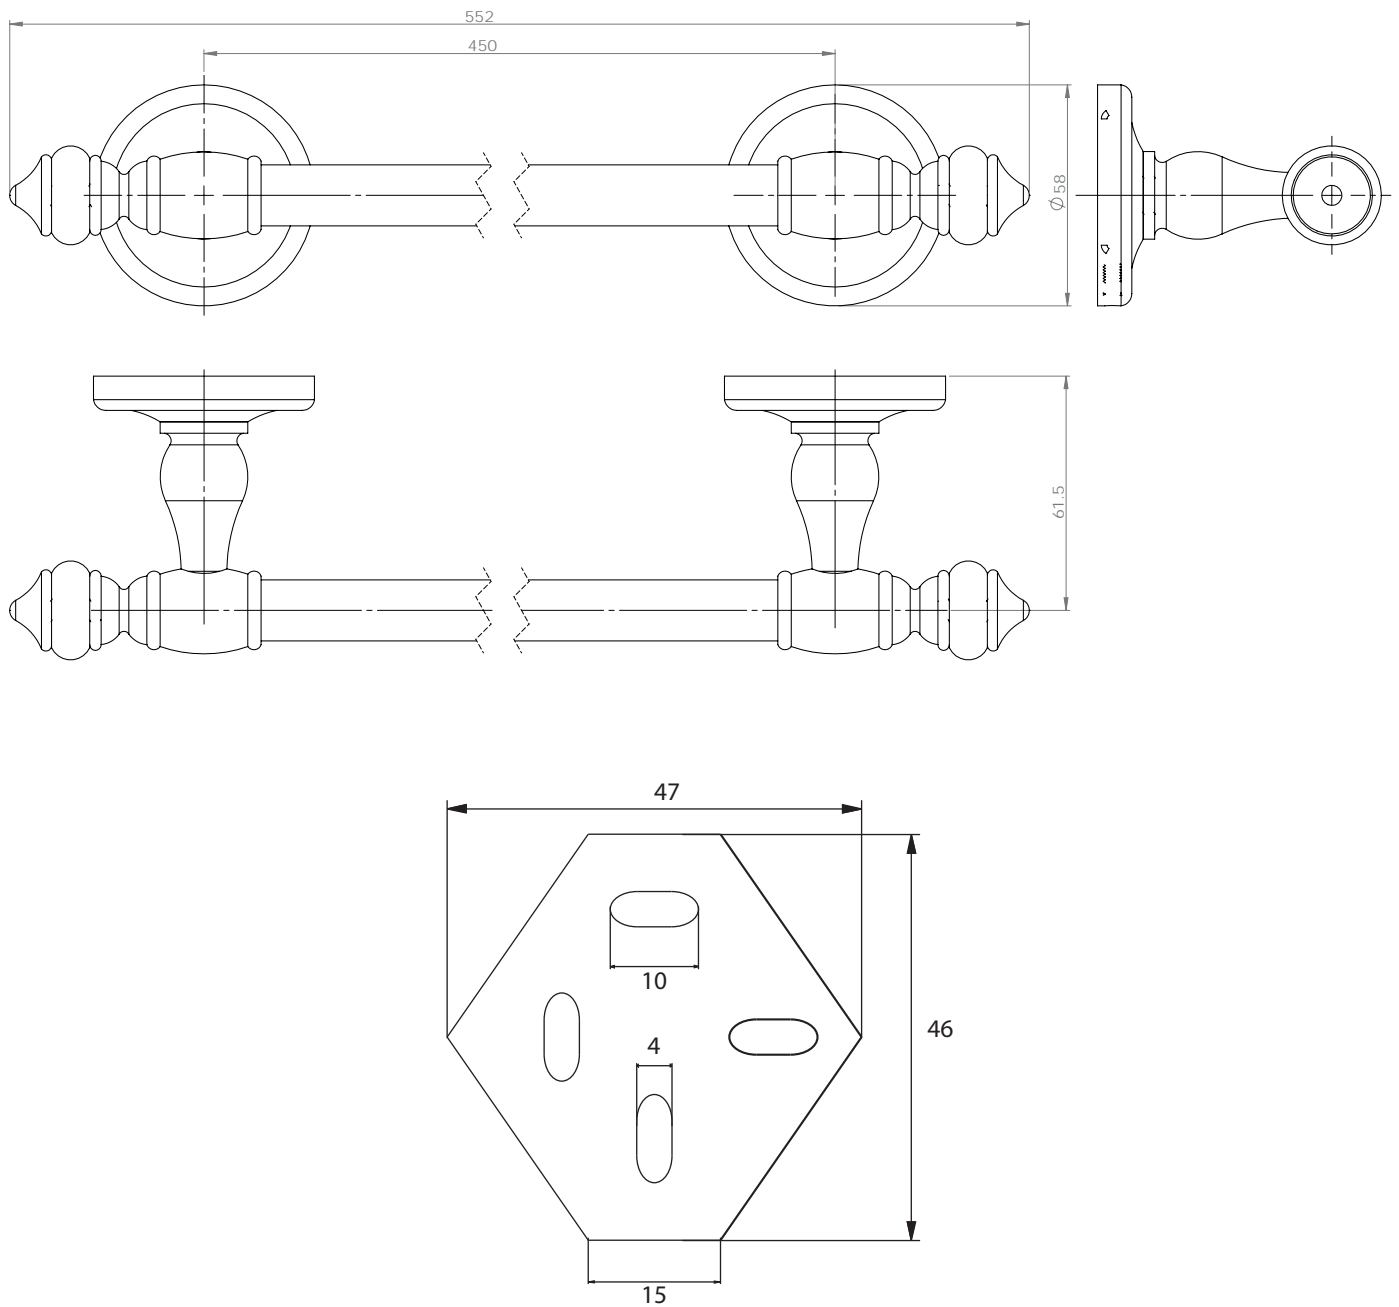

FOWO

F R A N C E

accessoires de salle de bain et cuisine

Matière

Finition

Dimensions

Poids

Conditionnement

* Emballage : housse de protection + boîte individuelle

Garantie

Laiton

Chromé

552 x 74.5 x 58 mm

696 gr

carton de 20 Boîtes *

1 an