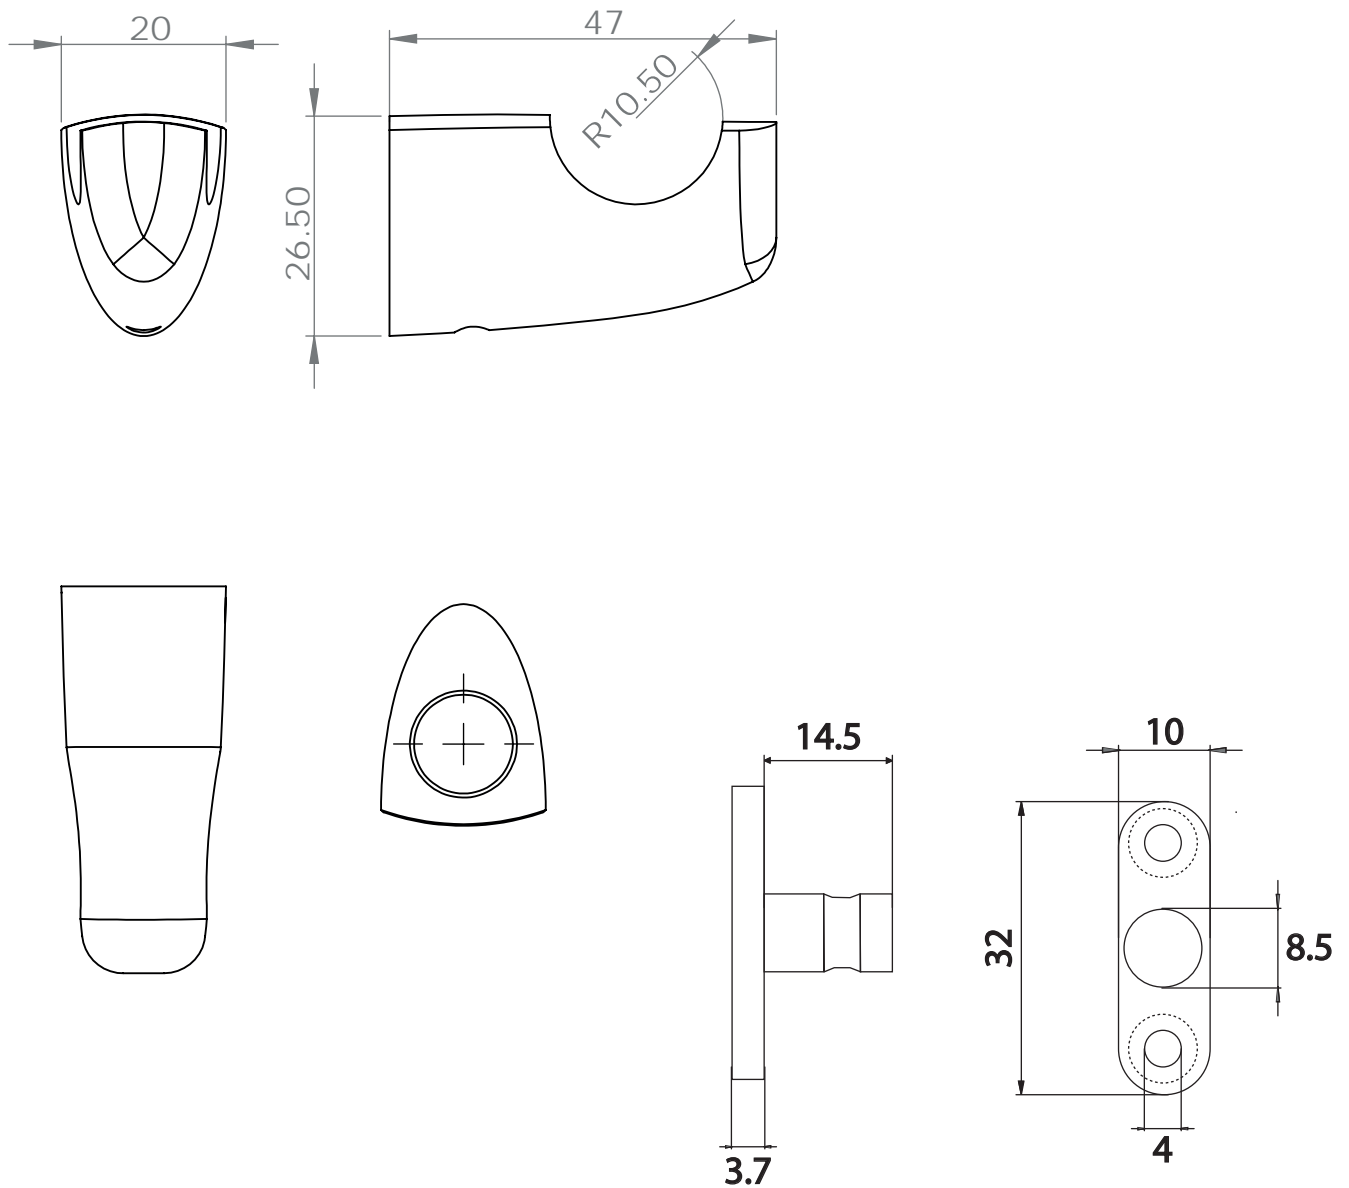

FOWO

F R A N C E

accessoires de salle de bain et cuisine

Matière

Finition

Dimensions

Poids

Conditionnement

* Emballage : housse de protection + boîte individuelle

Garantie

Laiton

Chromé

18 x 24 x 47 mm

80 gr

carton de 50 Boîtes *

1 an