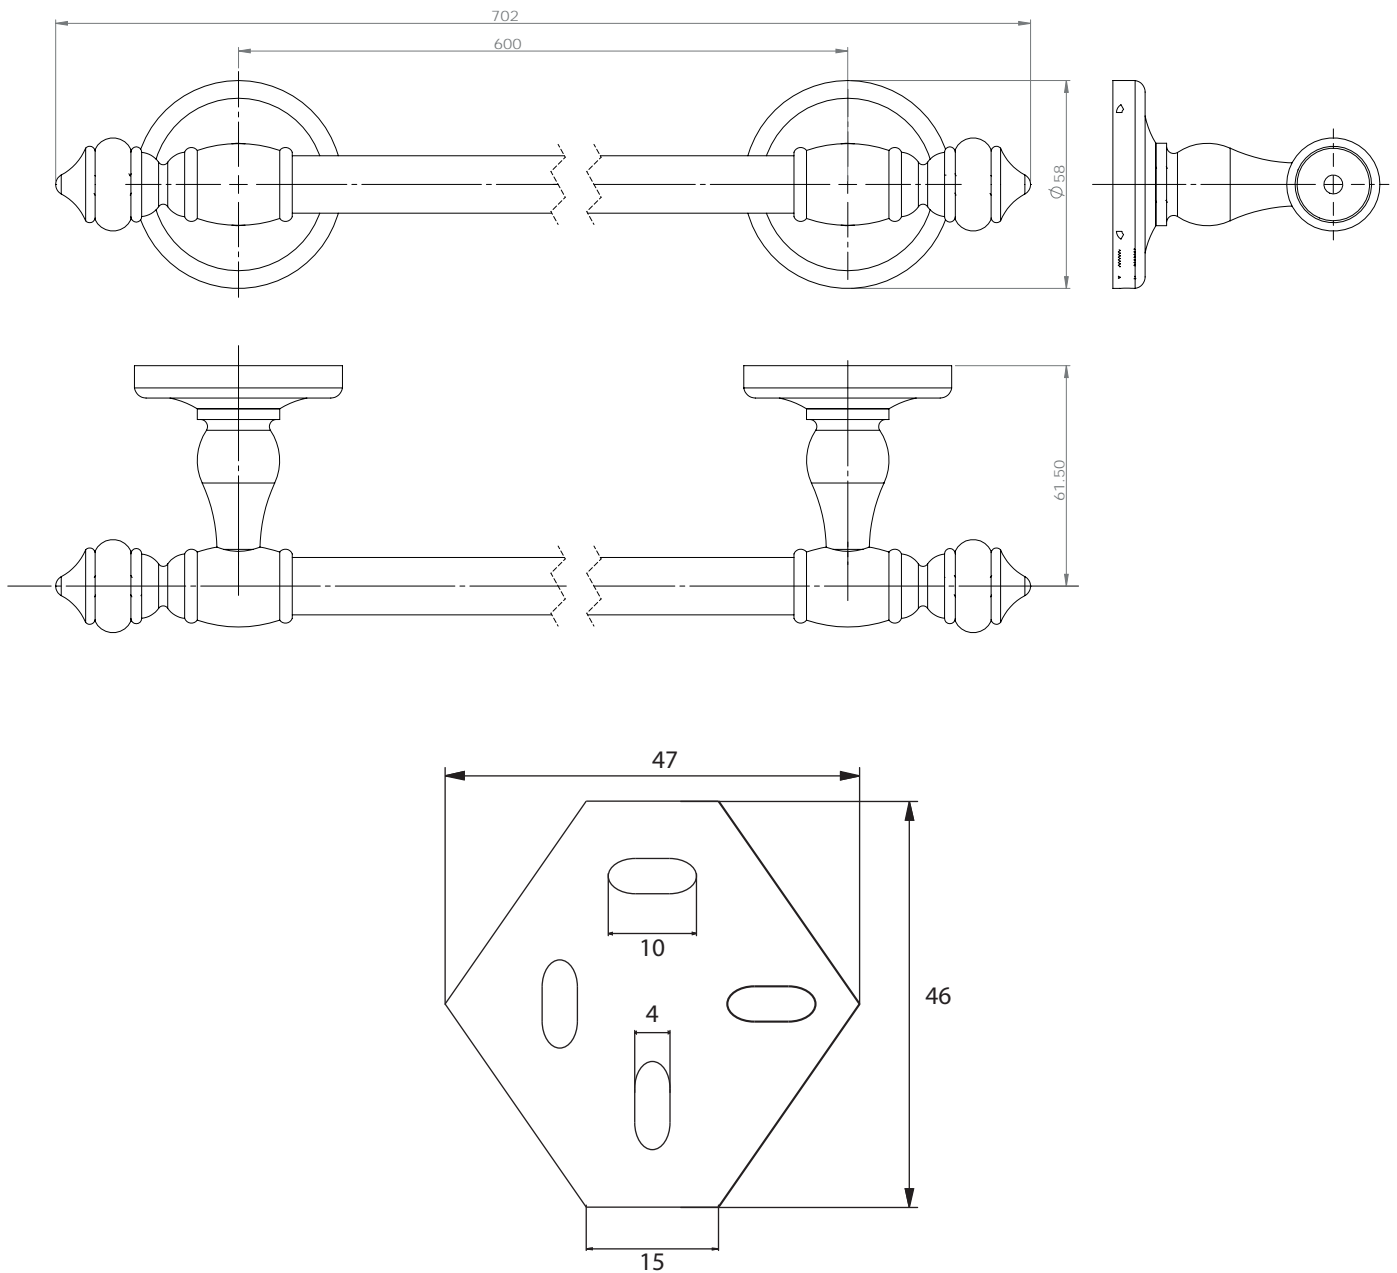

FOWO

F R A N C E

accessoires de salle de bain et cuisine

Matière

Finition

Dimensions

Poids

Conditionnement

* Emballage : housse de protection + boîte individuelle

Garantie

Laiton

Chromé

702 x 74.5 x 58 mm

746 gr

carton de 20 Boites *

1 an