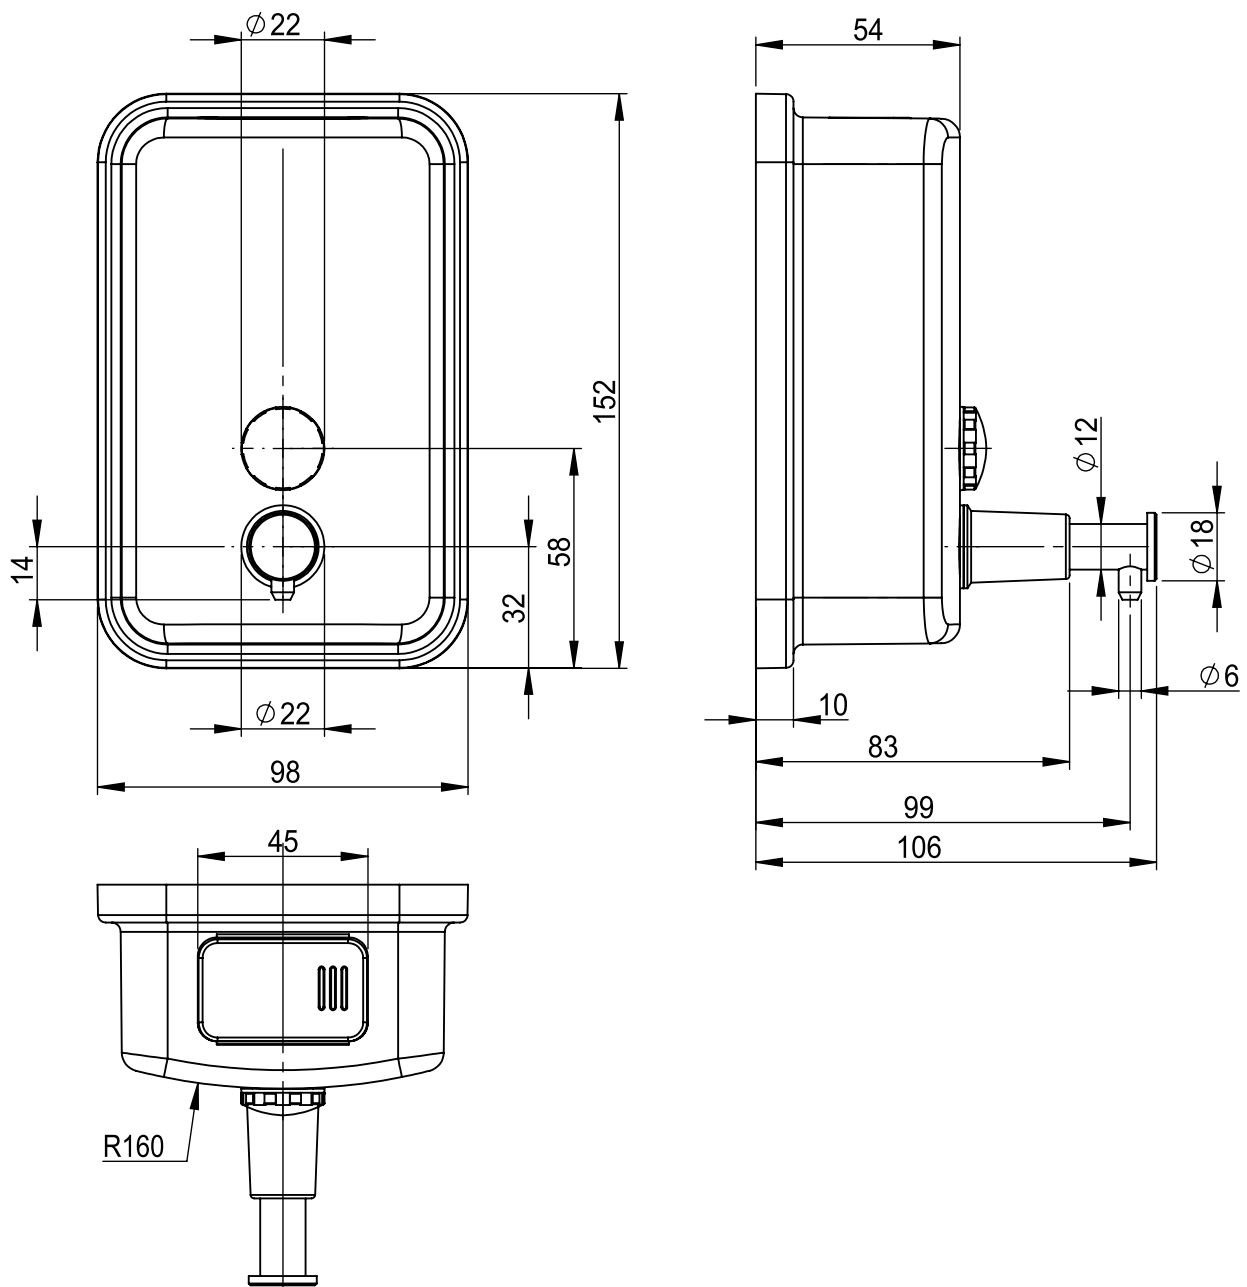

FOWO

F R A N C E

accessoires de salle de bain et cuisine

Matière

Finition

Dimensions

Poids

Conditionnement

* Emballage : housse de protection + boîte individuelle

Garantie

Laiton

Chromé

98 x 106 x 152 mm

370 gr

carton de 20 Boîtes *

1 an