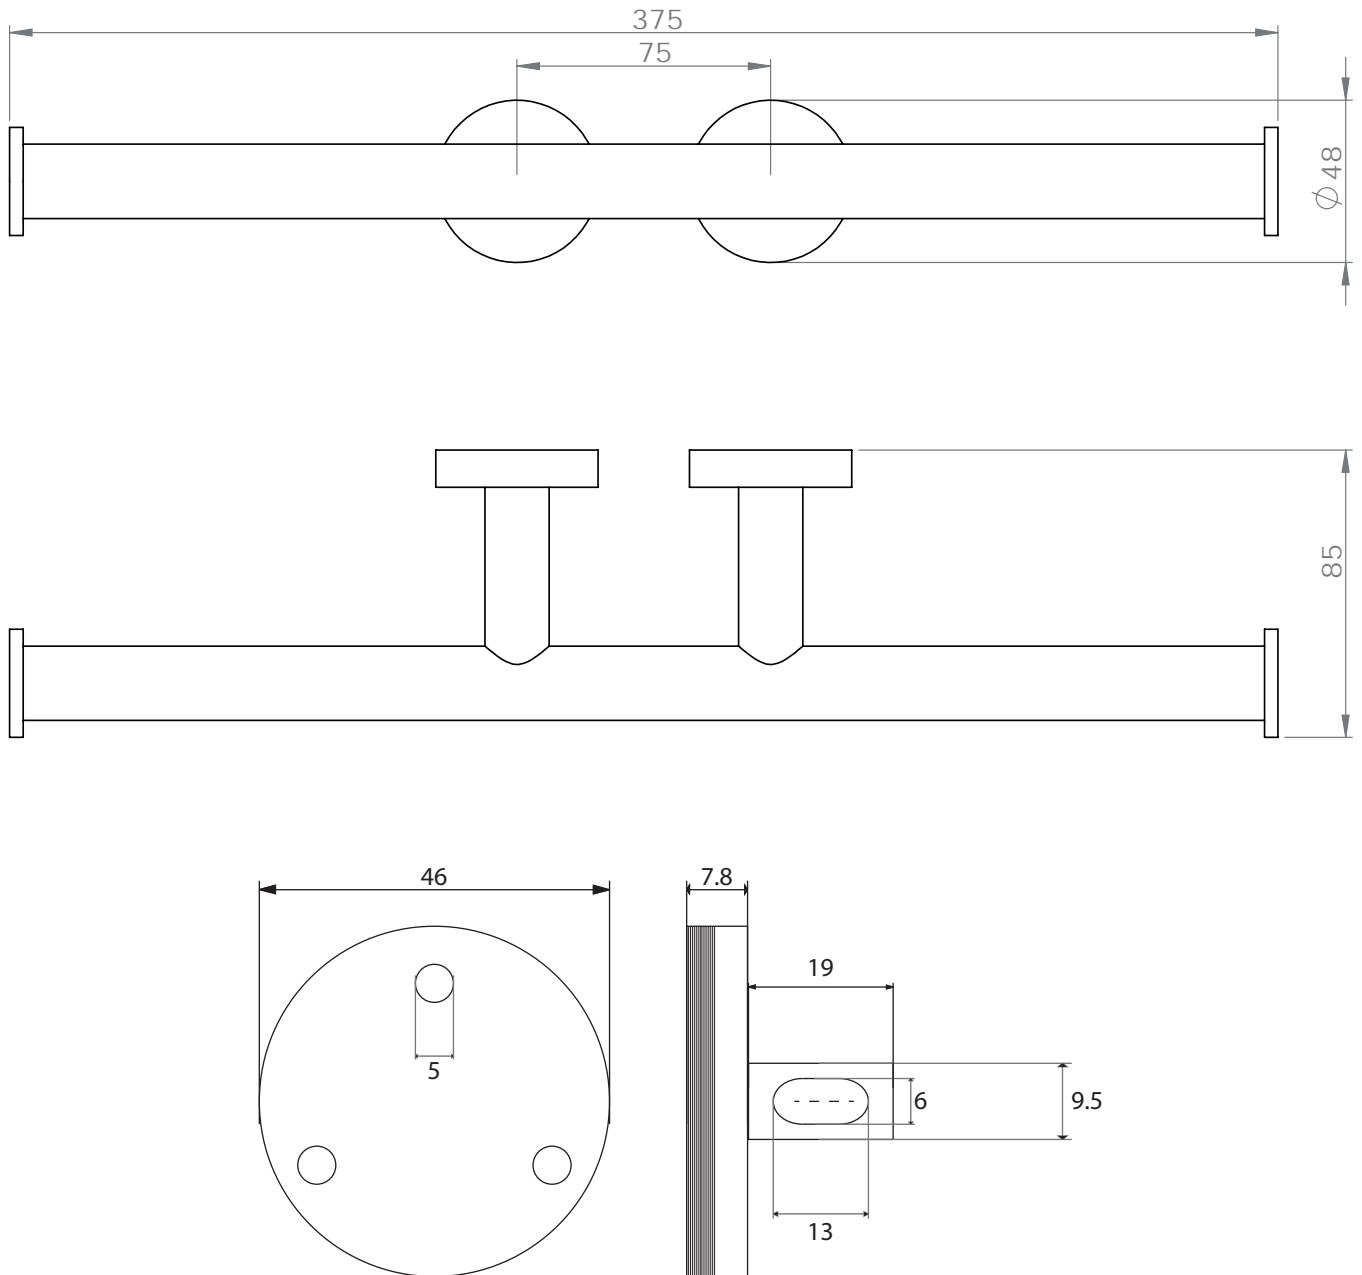

FOWO

F R A N C E

accessoires de salle de bain et cuisine

Matière

Finition

Dimensions

Poids

Conditionnement

* Emballage : housse de protection + boîte individuelle

Garantie

Laiton

Chromé

315 x 85 x 48 mm

598 gr

carton de 20 Boîtes *

1 an