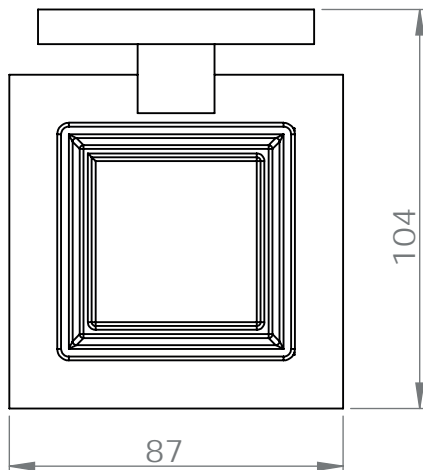

FOWO

F R A N C E

accessoires de salle de bain et cuisine

Matière

Finition

Dimensions

Poids

Conditionnement

* Emballage : housse de protection + boîte individuelle

Garantie

Laiton

Chromé

87 x 104 x 96 mm

513 gr

carton de 20 Boîtes *

1 an