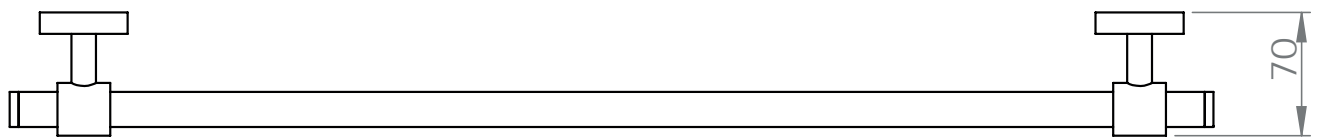

FOWO

F R A N C E

accessoires de salle de bain et cuisine

Matière

Finition

Dimensions

Poids

Conditionnement

* Emballage : housse de protection + boîte individuelle

Garantie

Laiton

Chromé

684 x 70 x 50 mm

558 gr

carton de 20 Boîtes *

1 an