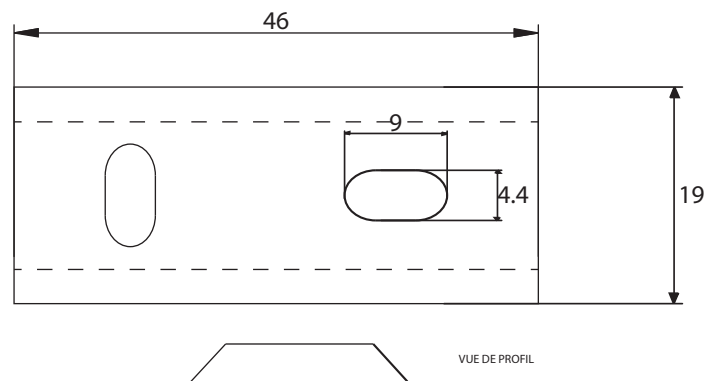

NARVAL

Porte-serviettes 2 branches 50cm

Gamme : FW8900

Réf. FW8940

FOWO

F R A N C E

accessoires de salle de bain et cuisine

Matière