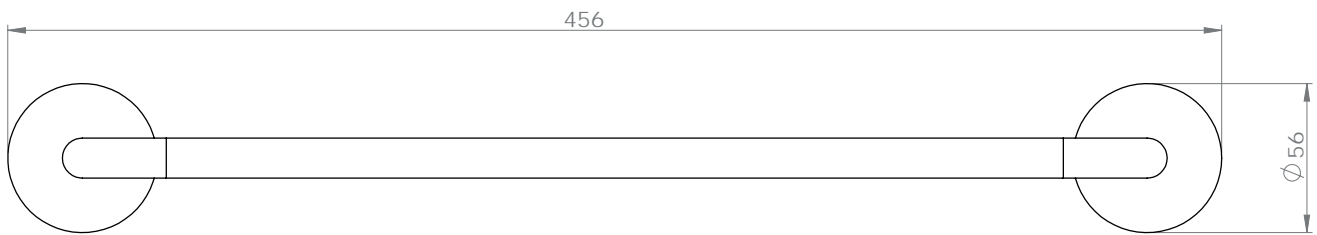

OCEANOS

Porte serviettes 1 branche 40cm

Gamme : DB5300

Réf. DB5316

FOWO

F R A N C E

accessoires de salle de bain et cuisine

Matière