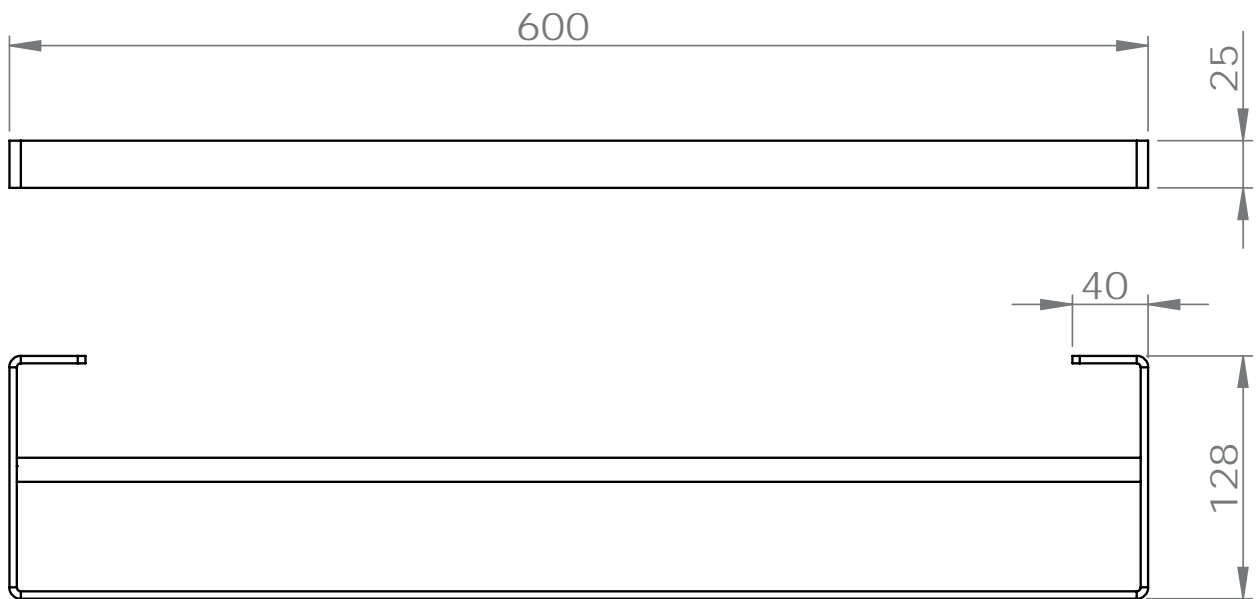

accessoires de salle de bain et cuisine

POSEIDON

Porte-serviettes 2 branches 60cm

Gamme : DB12900

Réf. DB12948-H

FOWO

F R A N C E

accessoires de salle de bain et cuisine