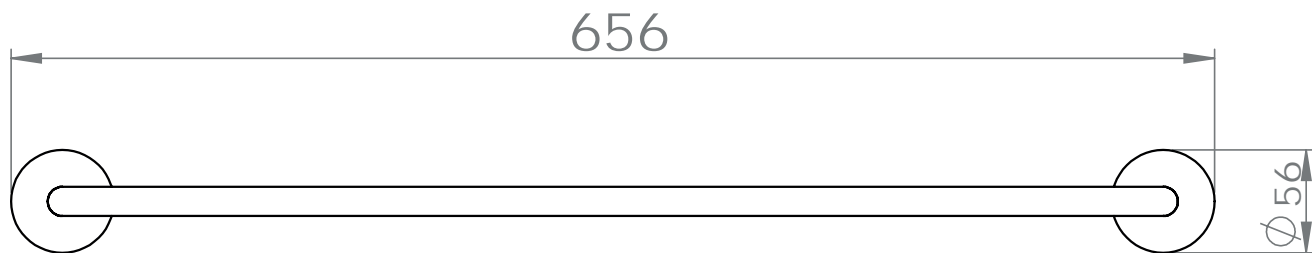

FOWO

F R A N C E

accessoires de salle de bain et cuisine

Matière

Finition

Dimensions

Poids

Conditionnement

* Emballage : housse de protection + boîte individuelle

Garantie

Laiton

Chromé

656 x 111 x 56 mm

652 gr

carton de 10 Boîtes *

1 an