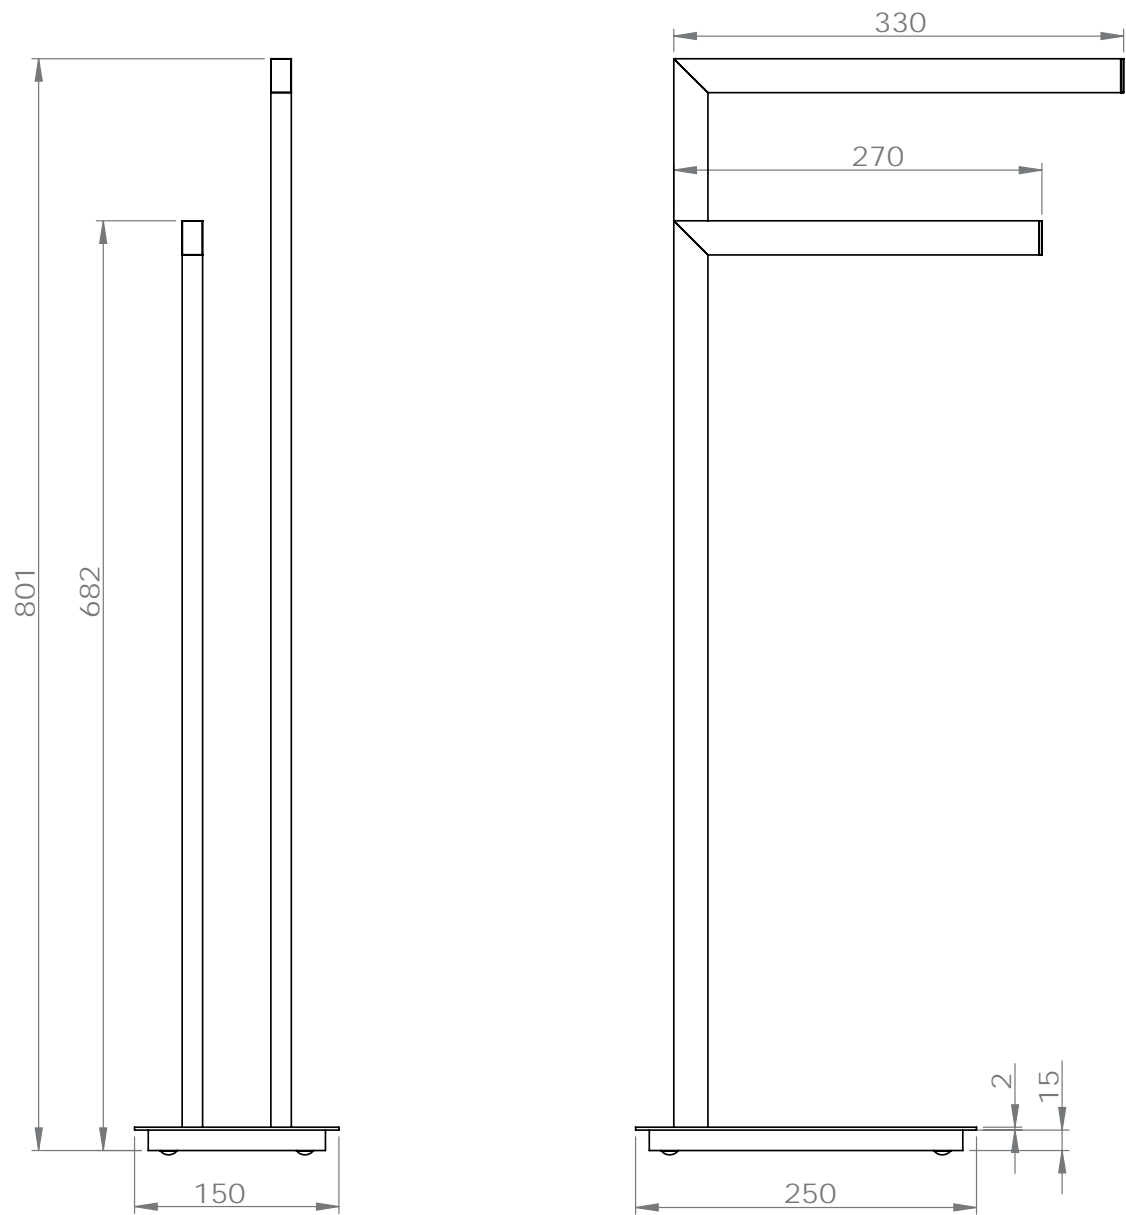

FOWO

F R A N C E

accessoires de salle de bain et cuisine

Matière

Finition

Dimensions

Poids

Conditionnement

* Emballage : housse de protection + boîte individuelle

Garantie

Laiton

Chromé

358.5 x 125 x 801 mm

5 455 gr

carton de 2 Boîtes *

1 an