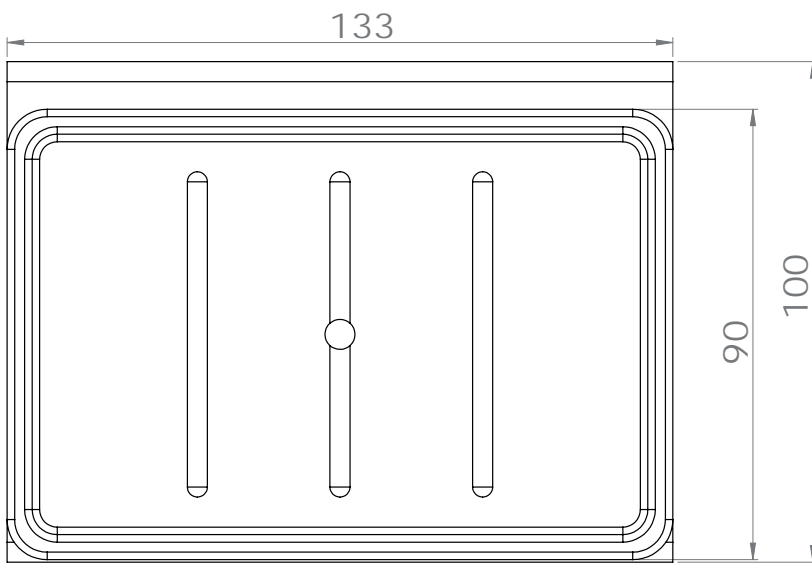

FOWO

F R A N C E

accessoires de salle de bain et cuisine

Matière

Finition

Dimensions

Poids

Conditionnement

* Emballage : housse de protection + boîte individuelle

Garantie

Inox

Poli brillant

133 x 100 x 49 mm

630 gr

carton de 20 Boîtes *

1 an