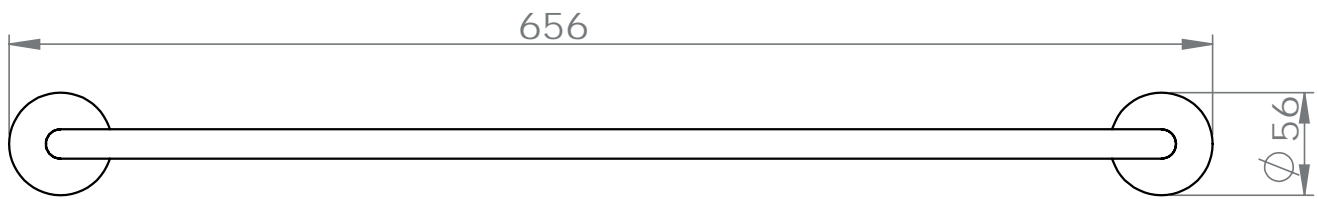

Porte-serviettes 1 branche 60cm

Gamme : FW8600

Réf. FW8624

FOWO

F R A N C E

accessoires de salle de bain et cuisine

Matière

Finition