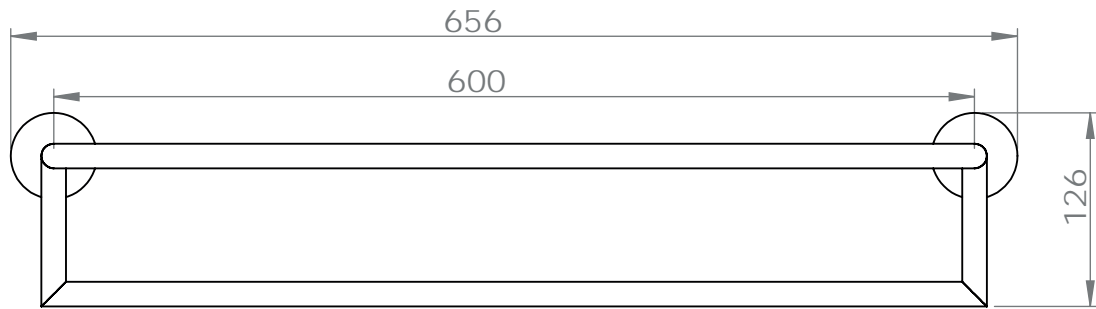

FOWO

F R A N C E

accessoires de salle de bain et cuisine

Matière

Finition

Dimensions

Poids

Conditionnement

* Emballage : housse de protection + boîte individuelle

Garantie

Laiton

Chromé

247 x 126 x 556 mm

1 102 gr

carton de 5 Boîtes *

1 an