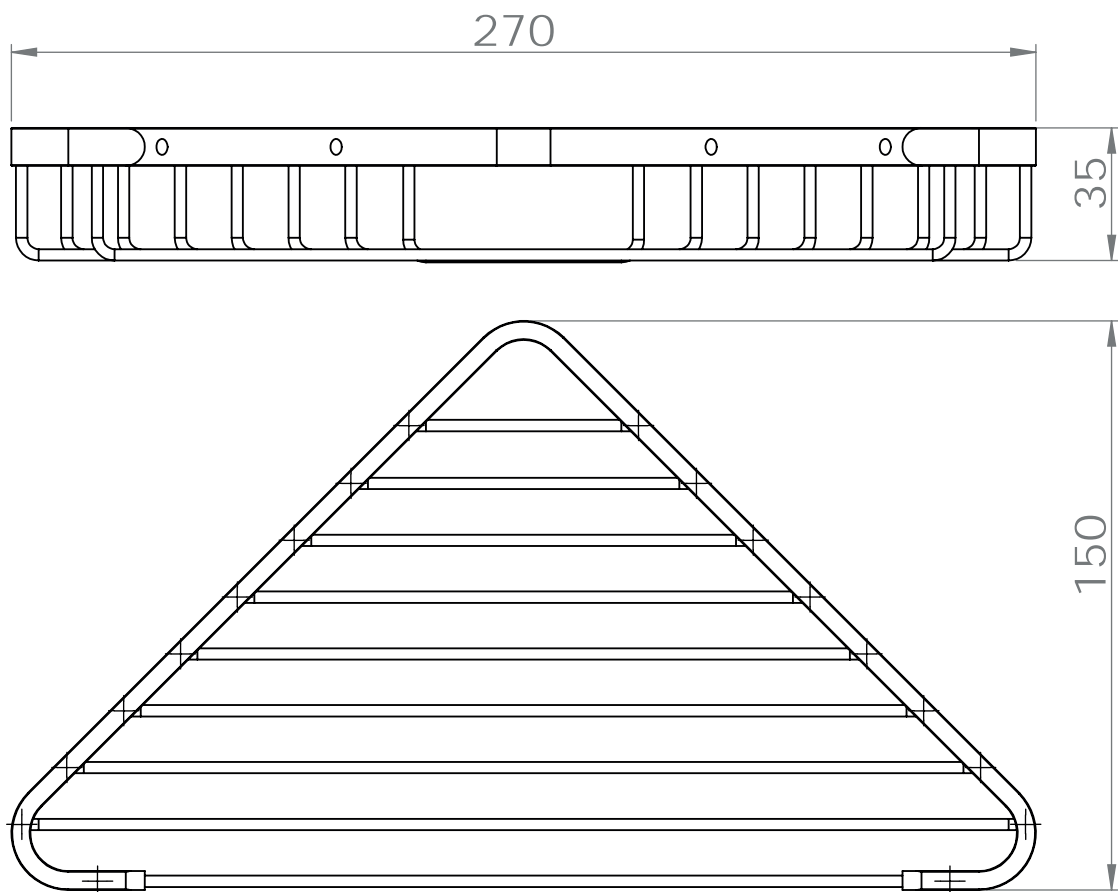

FOWO

F R A N C E

accessoires de salle de bain et cuisine

Matière

Finition

Dimensions

Poids

Conditionnement

* Emballage : housse de protection + boîte individuelle

Garantie

Laiton

Chromé

200 x 200 x 35 mm

314 gr

carton de 20 Boîtes *

1 an