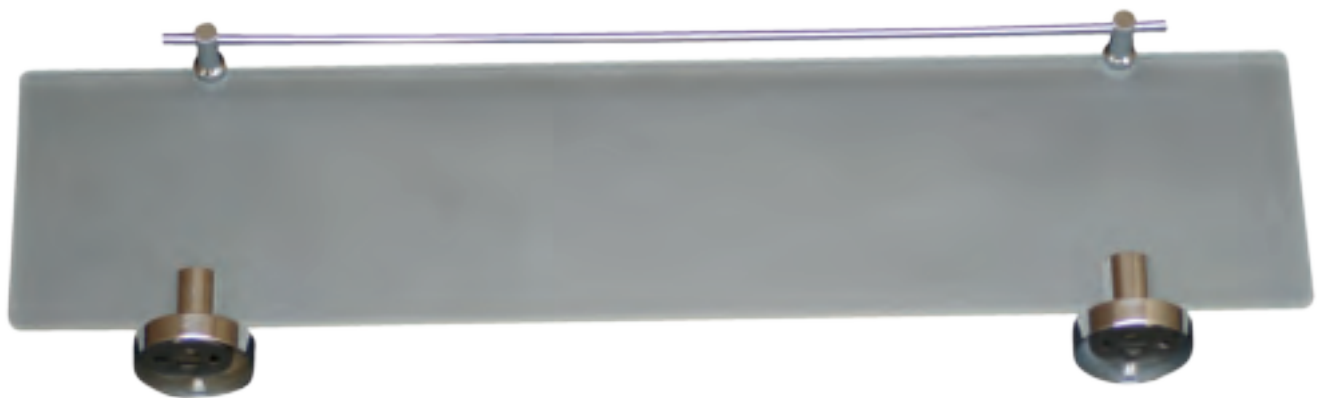

THALIA

Tablette murale 53cm
en verre sécurit avec galerie

Gamme : FW8600

Réf. FW8698F

FOWO

F R A N C E

accessoires de salle de bain et cuisine

Matière