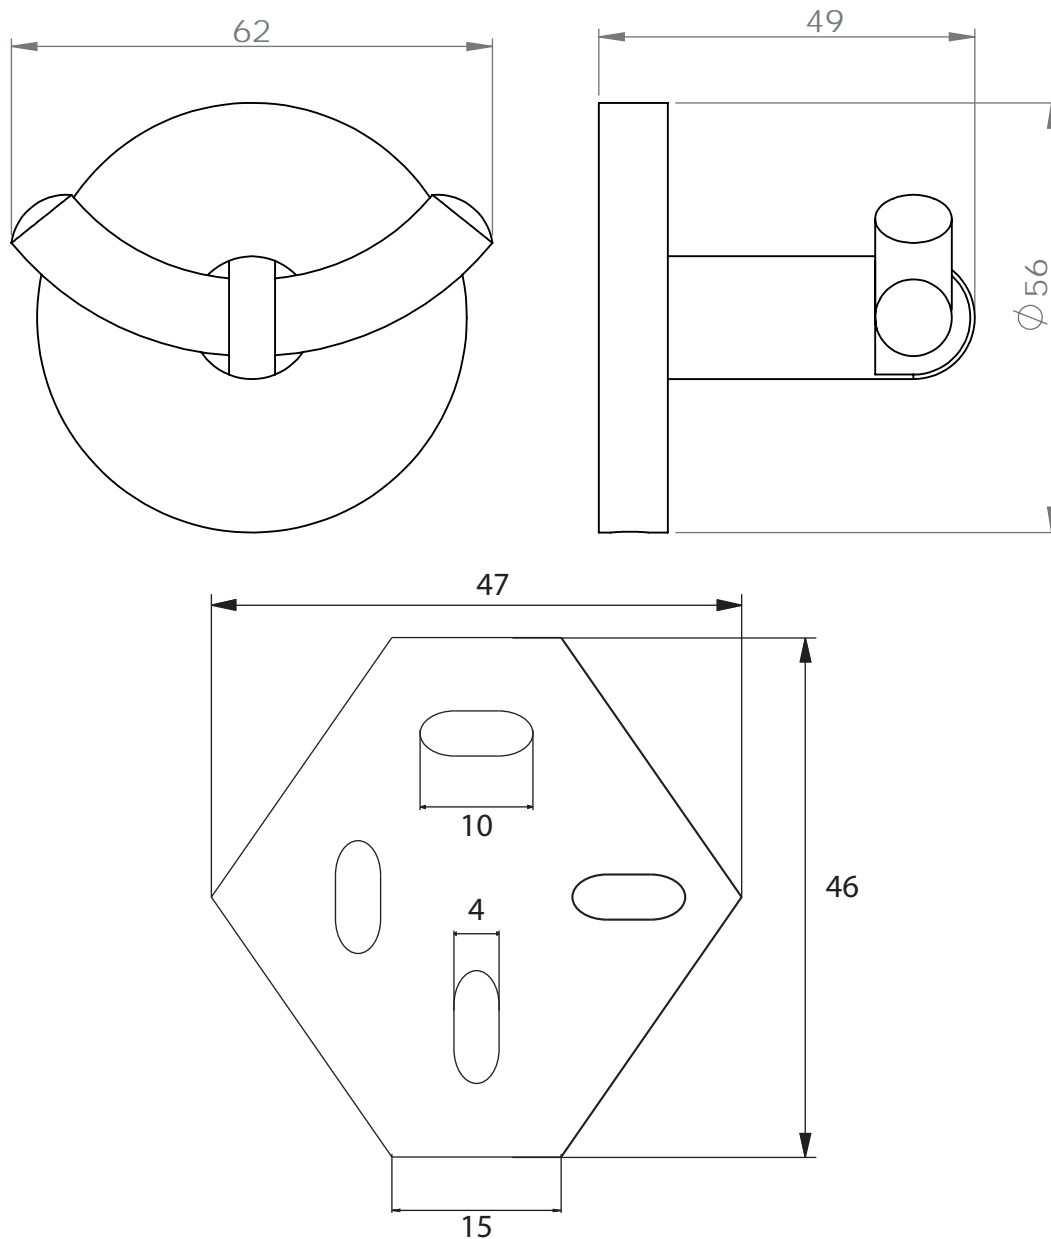

FOWO

F R A N C E

accessoires de salle de bain et cuisine

Matière

Finition

Dimensions

Poids

Conditionnement

* Emballage : housse de protection + boîte individuelle

Garantie

Laiton

Chromé

62 x 49 x 56 mm

180 gr

carton de 50 Boîtes*

1 an