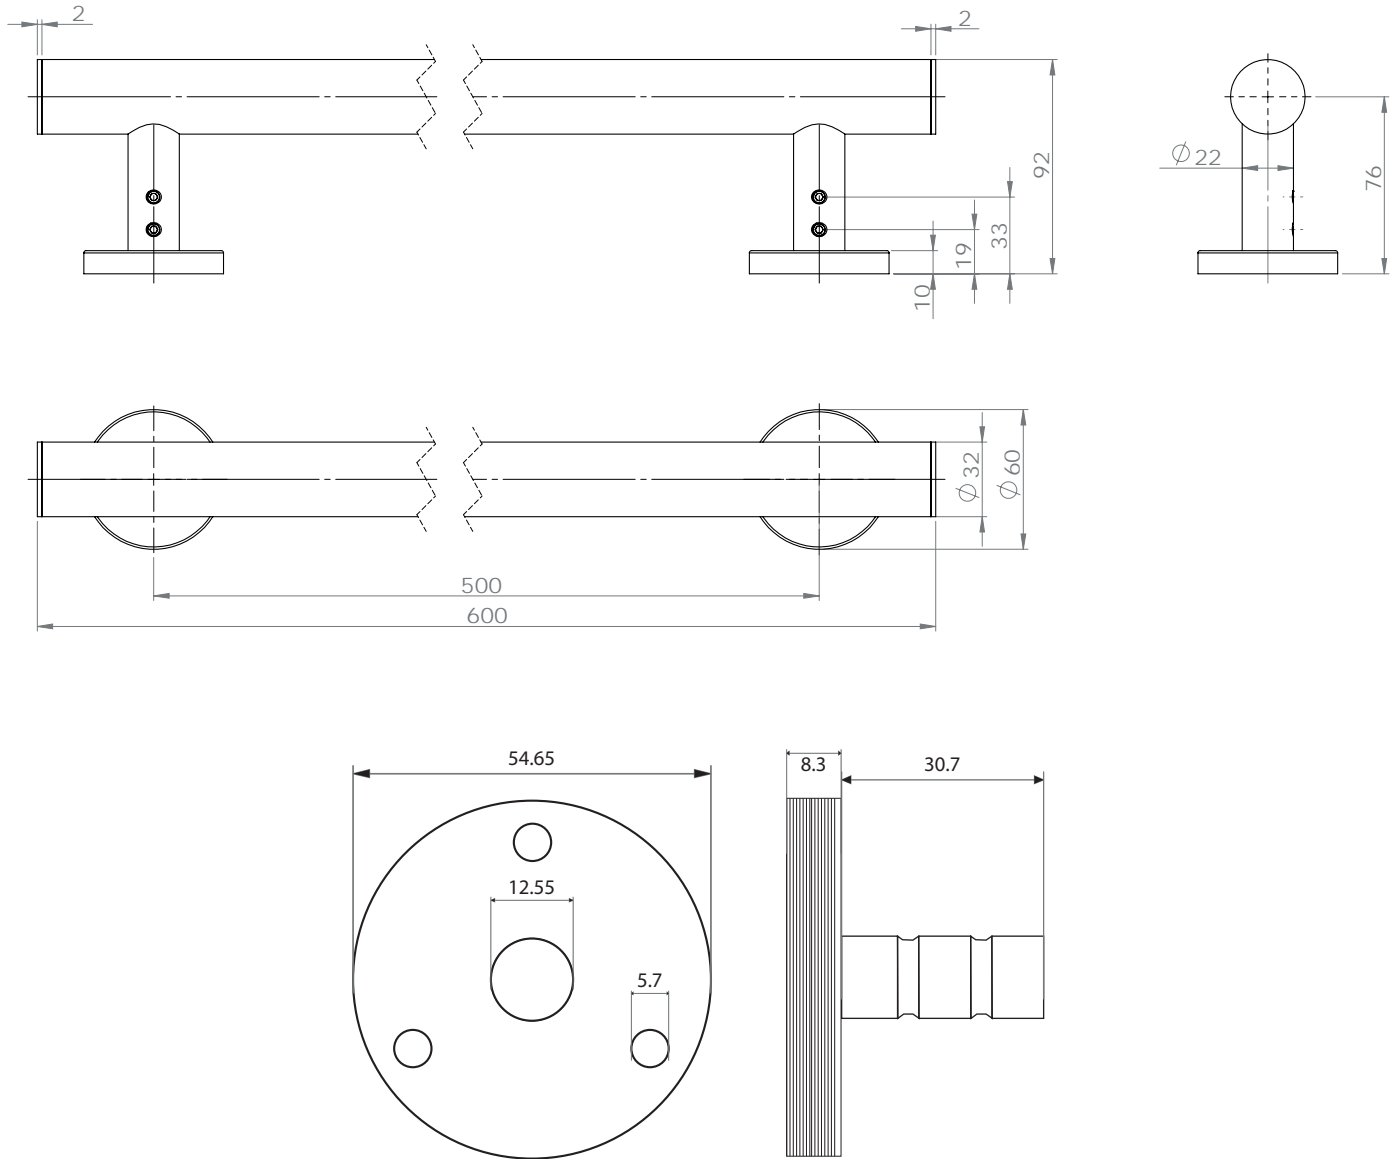

Barre PMR droite 60cm

Gamme : P.M.R

Réf. GB603-24-N

FOWO

F R A N C E

accessoires de salle de bain et cuisine

Matière

Finition