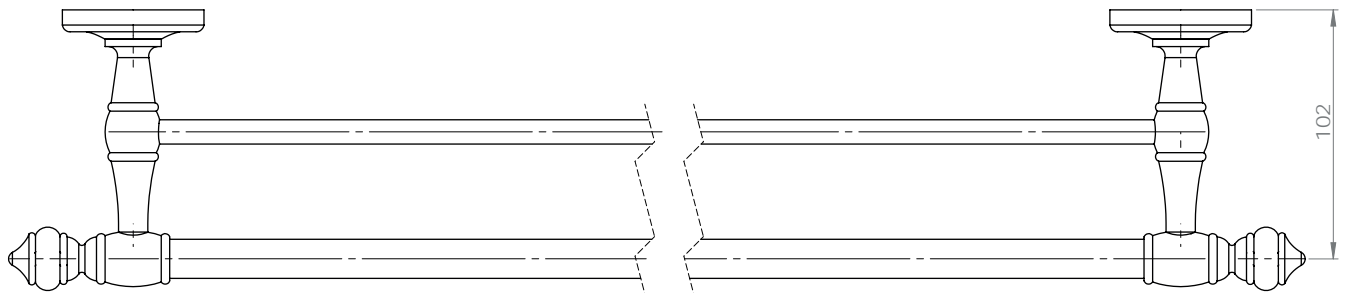

FOWO

F R A N C E

accessoires de salle de bain et cuisine

Matière

Finition

Dimensions

Poids

Conditionnement

* Emballage : housse de protection + boîte individuelle

Garantie

Laiton

Chromé

702 x 115 x 58 mm

970 gr

carton de 10 Boîtes *

1 an