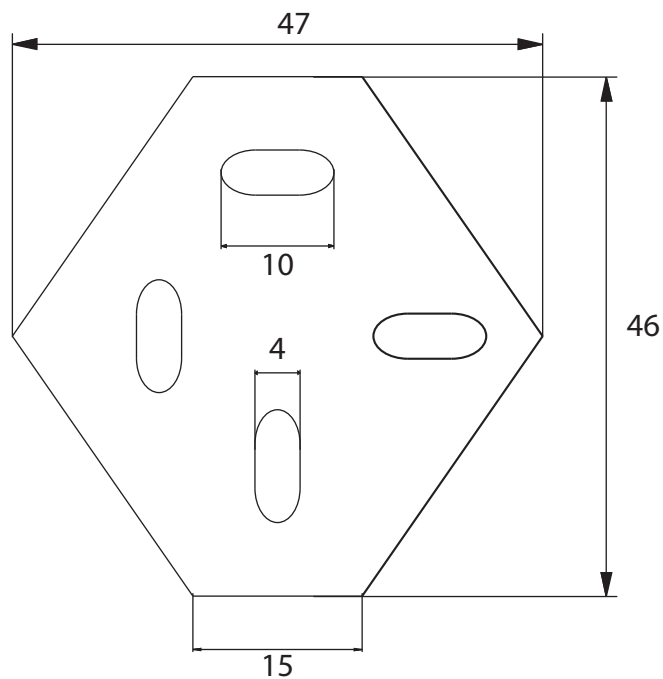

FOWO

F R A N C E

accessoires de salle de bain et cuisine

Matière

Finition

Dimensions

Poids

Conditionnement

* Emballage : housse de protection + boîte individuelle

Garantie

Laiton

Chromé

556 x 64 x 56 mm

412 gr

carton de 20 Boîtes*

1 an