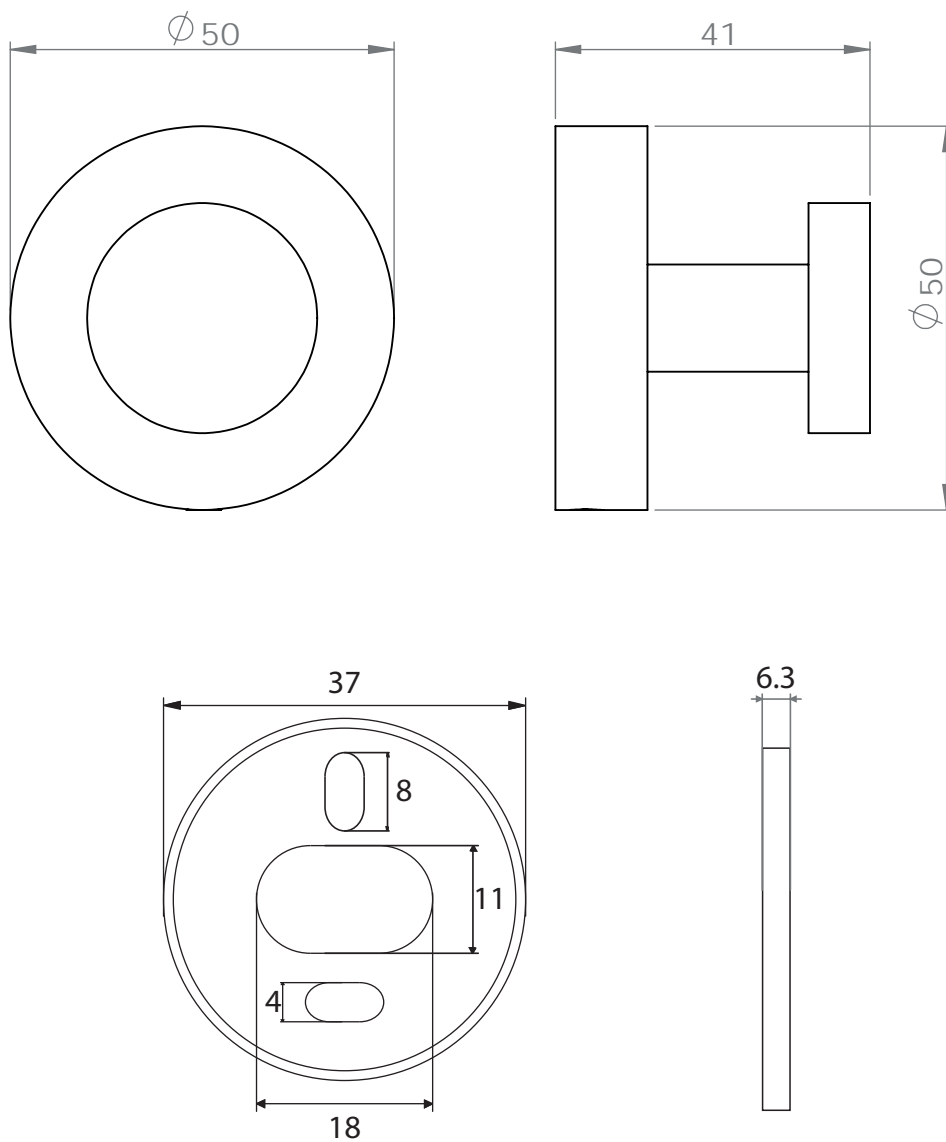

FOWO

F R A N C E

accessoires de salle de bain et cuisine

Matière

Finition

Dimensions

Poids

Conditionnement

* Emballage : housse de protection + boîte individuelle

Garantie

Laiton

Chromé

50 x 44 x 50 mm

130 gr

carton de 50 Boîtes *

1 an