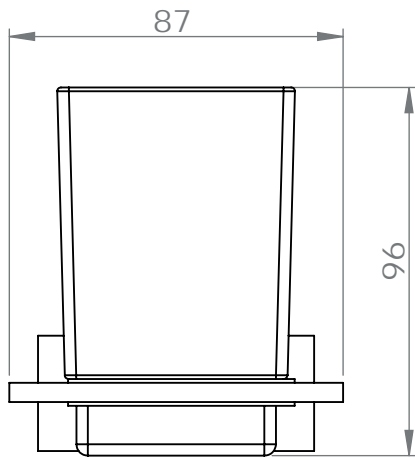

FOWO

F R A N C E

accessoires de salle de bain et cuisine

Matière

Finition

Dimensions

Poids

Conditionnement

* Emballage : housse de protection + boîte individuelle

Garantie

Laiton

Chromé

87 x 104 x 96 mm

513 gr

carton de 20 Boîtes *

1 an