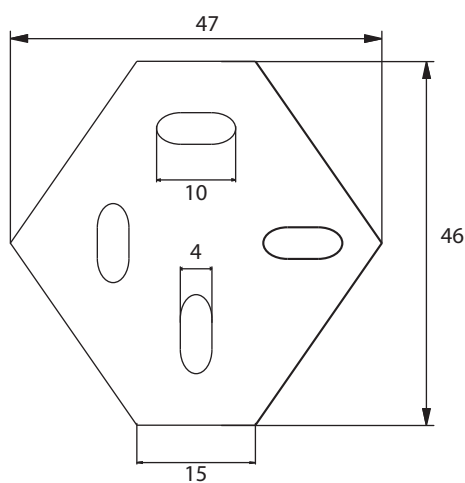

FOWO

F R A N C E

accessoires de salle de bain et cuisine

Matière

Finition

Dimensions

Poids

Conditionnement

* Emballage : housse de protection + boîte individuelle

Garantie

Laiton

Chromé

530 x 148.50 x 56.75 mm

1 316 gr

carton de 5 Boîtes *

1 an