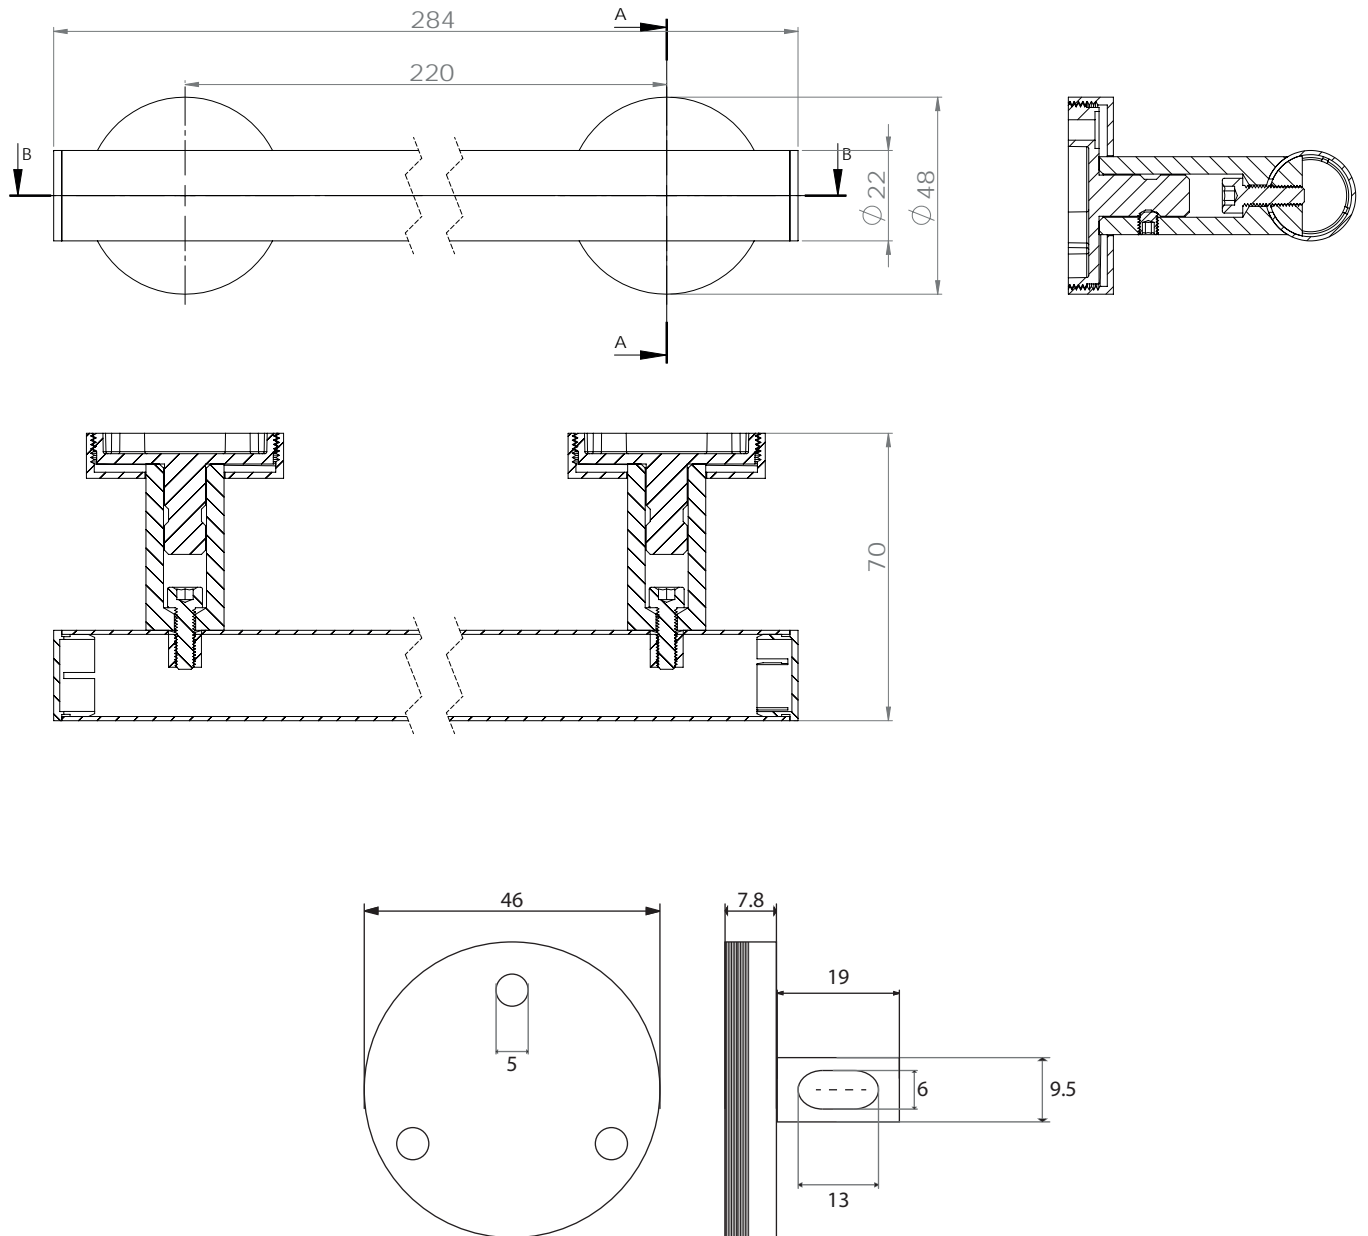

FOWO

F R A N C E

accessoires de salle de bain et cuisine

Matière

Finition

Dimensions

Poids

Conditionnement

* Emballage : housse de protection + boîte individuelle

Garantie

Laiton

Chromé

284 x 71 x 48 mm

524 gr

carton de 20 Boîtes *

1 an