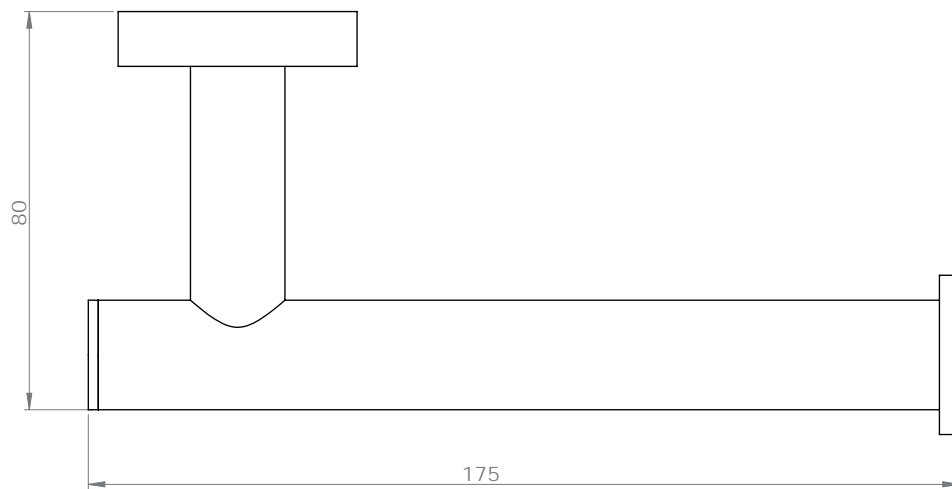

FOWO

F R A N C E

accessoires de salle de bain et cuisine

Matière

Finition

Dimensions

Poids

Conditionnement

*Emballage : housse de protection + boîte individuelle

Garantie

Laiton

Chromé

168.5 x 85 x 48 mm

313 gr

carton de 20 Boîtes *

1 an