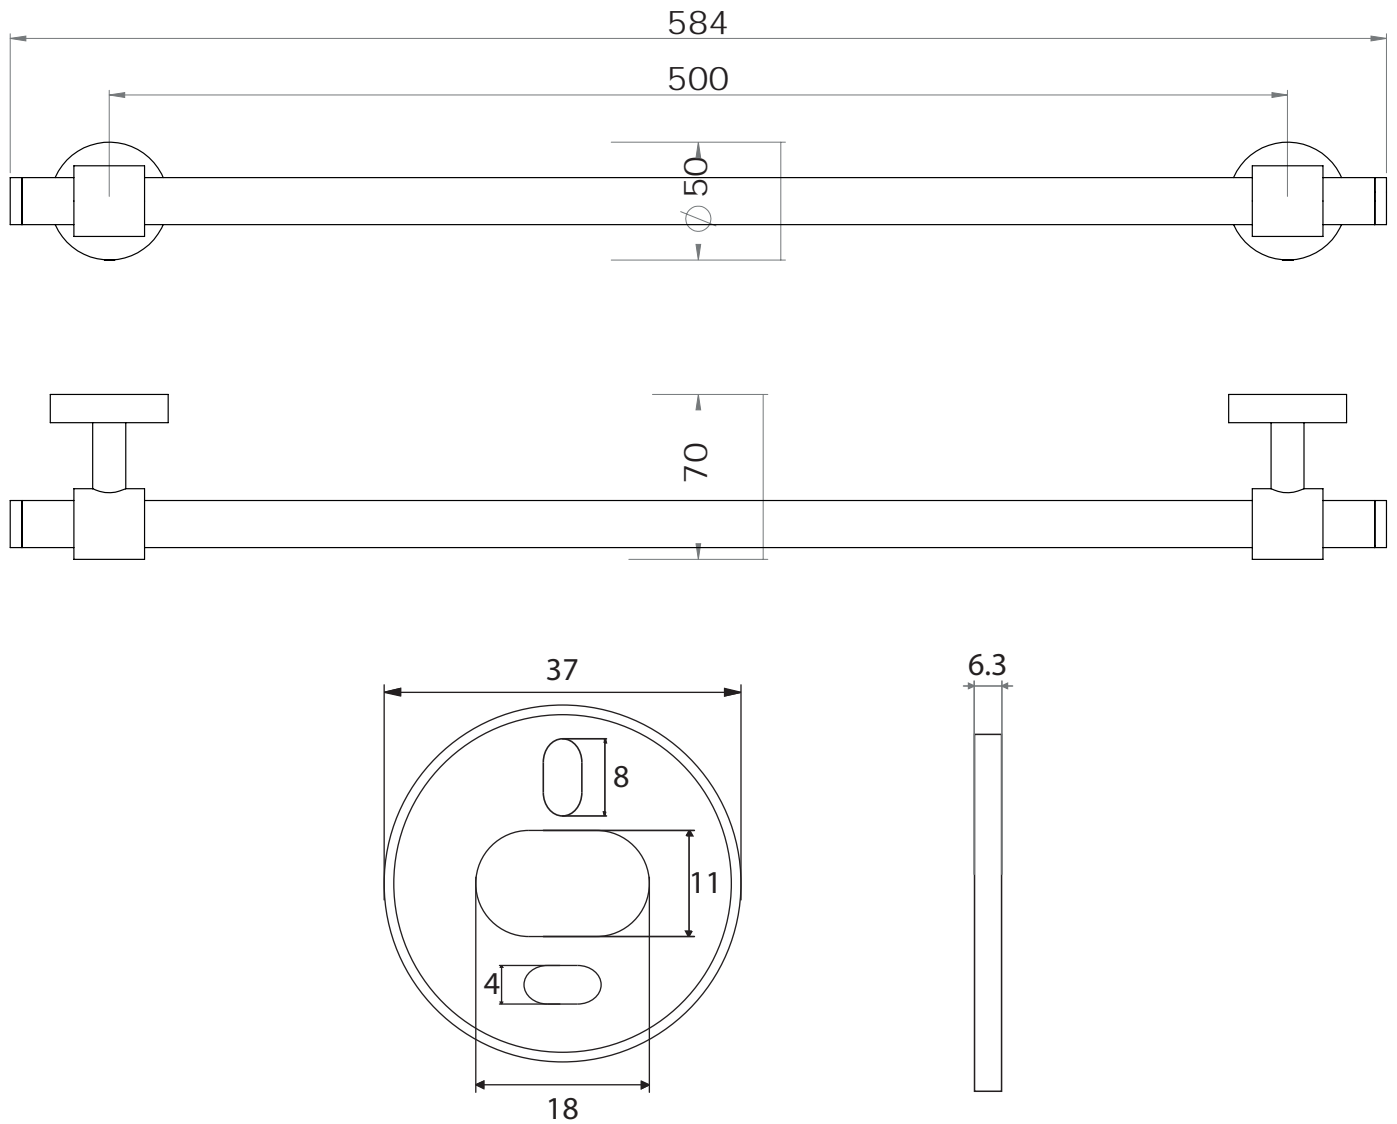

FOWO

F R A N C E

accessoires de salle de bain et cuisine

Matière

Finition

Dimensions

Poids

Conditionnement

* Emballage : housse de protection + boîte individuelle

Garantie

Laiton

Chromé

584 x 70 x 50 mm

530 gr

carton de 20 Boîtes *

1 an