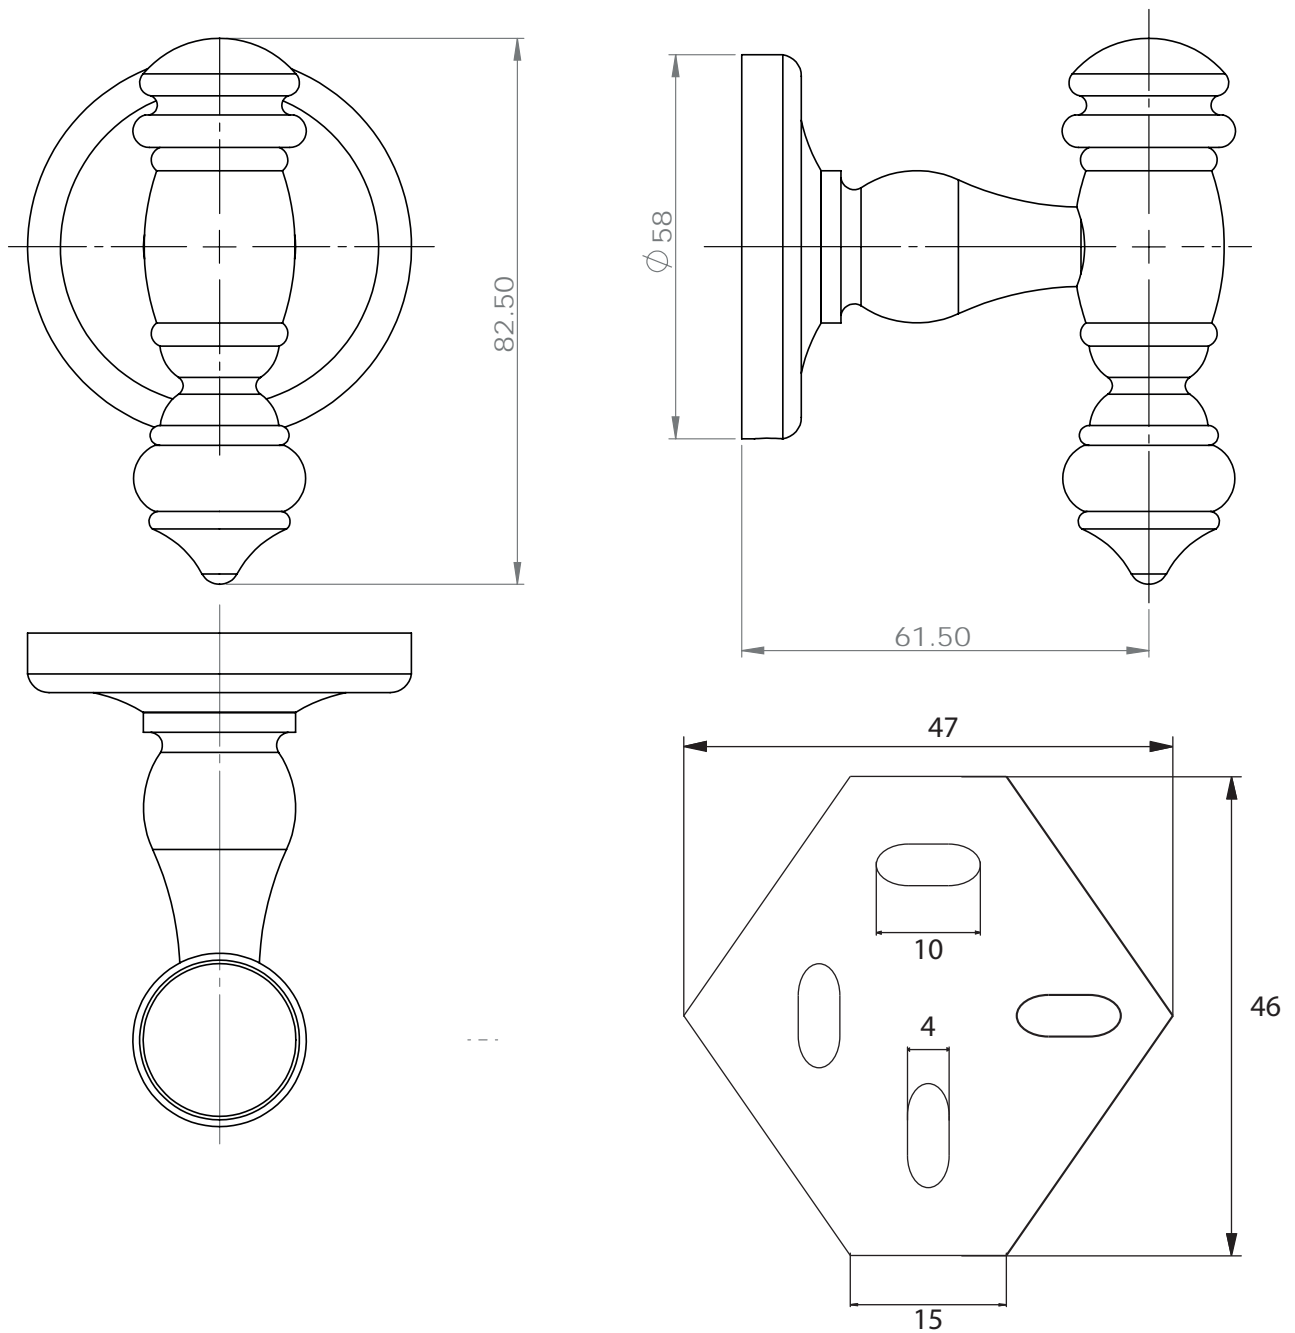

FOWO

F R A N C E

accessoires de salle de bain et cuisine

Matière

Finition

Dimensions

Poids

Conditionnement

* Emballage : housse de protection + boîte individuelle

Garantie

Laiton

Chromé

58 x 74.5 x 82.5 mm

333 gr

carton de 20 Boîtes *

1 an