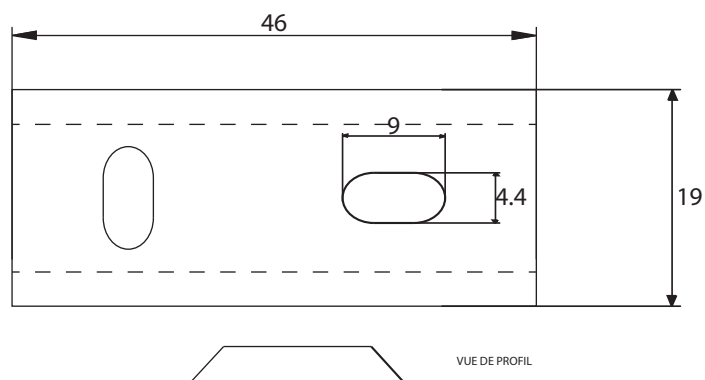

FOWO

F R A N C E

accessoires de salle de bain et cuisine

Matière

finition

Dimensions

Poids

Conditionnement

* Emballage : housse de protection + boîte individuelle

Garantie

Laiton

Chromé

672 x 124 x 30 mm

772 gr

carton de 10 Boîtes *

1 an