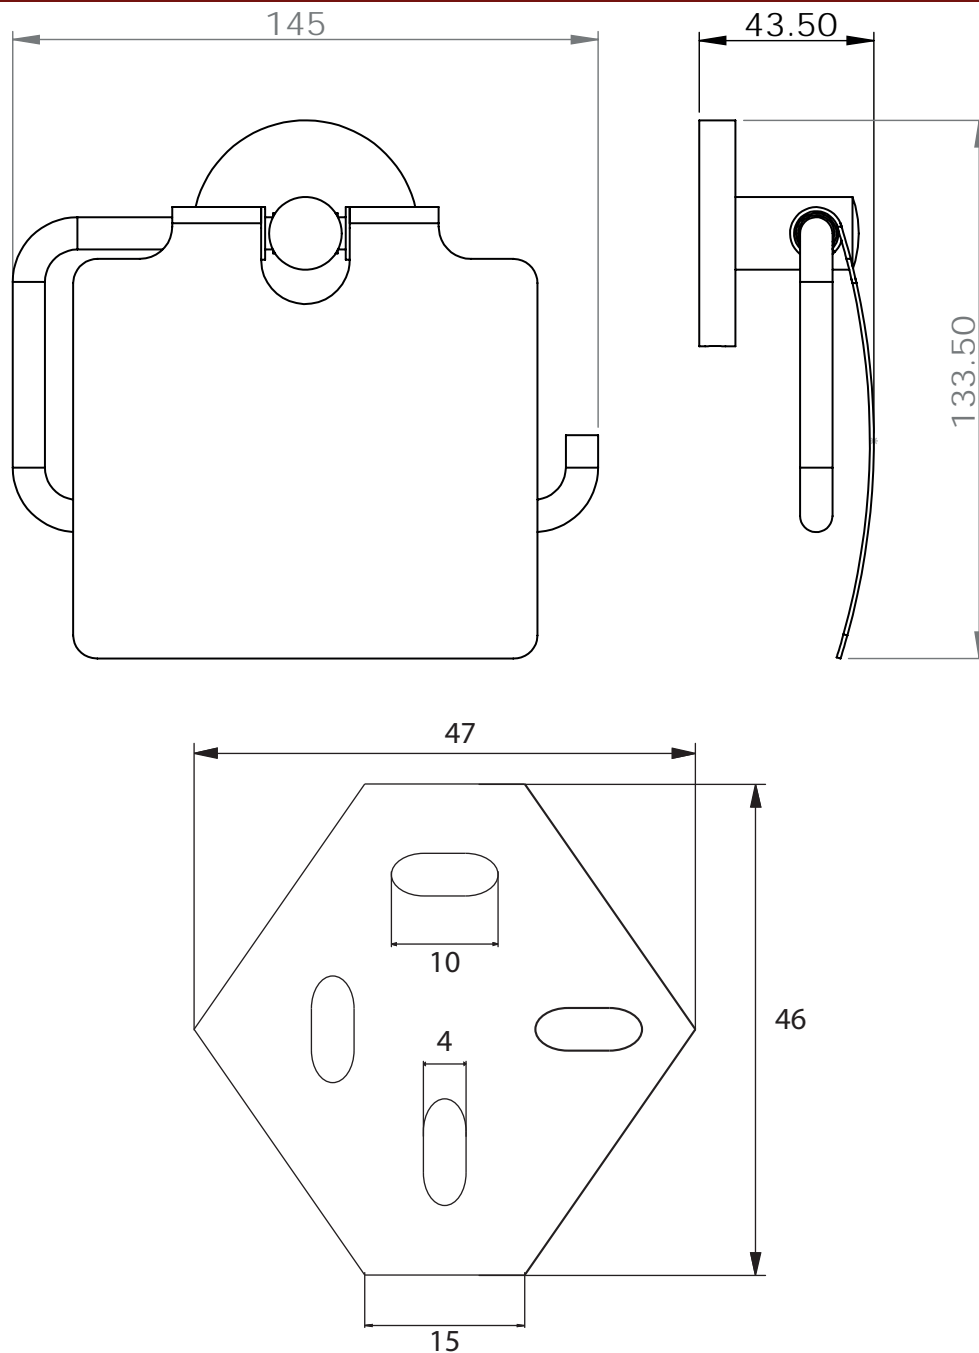

FOWO

F R A N C E

accessoires de salle de bain et cuisine

Matière

Finition

Dimensions

Poids

Conditionnement

* Emballage : housse de protection + boîte individuelle

Garantie

Laiton

Chromé

145 x 43.5 x 133.5 mm

400 gr

carton de 20 Boîtes*

1 an