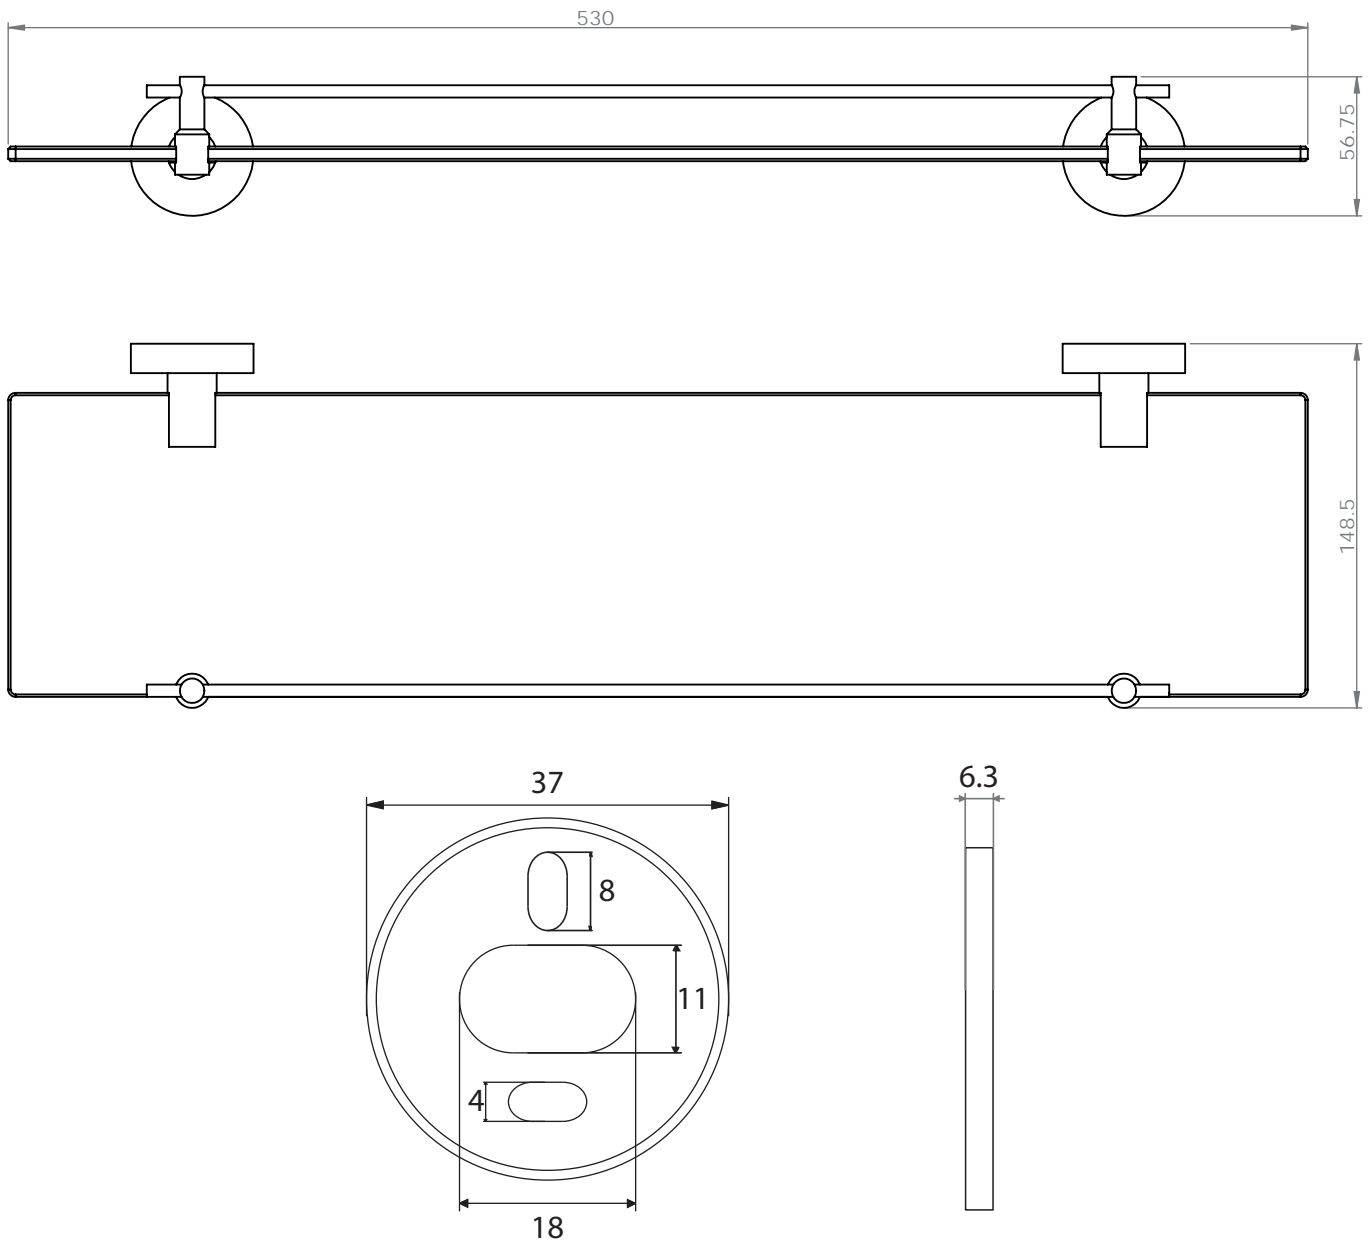

CORAIL

Tablette murale 53cm
en verre sécurit avec galerie

Gamme : DB2000

Réf. DB2098F

FOWO

F R A N C E

accessoires de salle de bain et cuisine

Matière