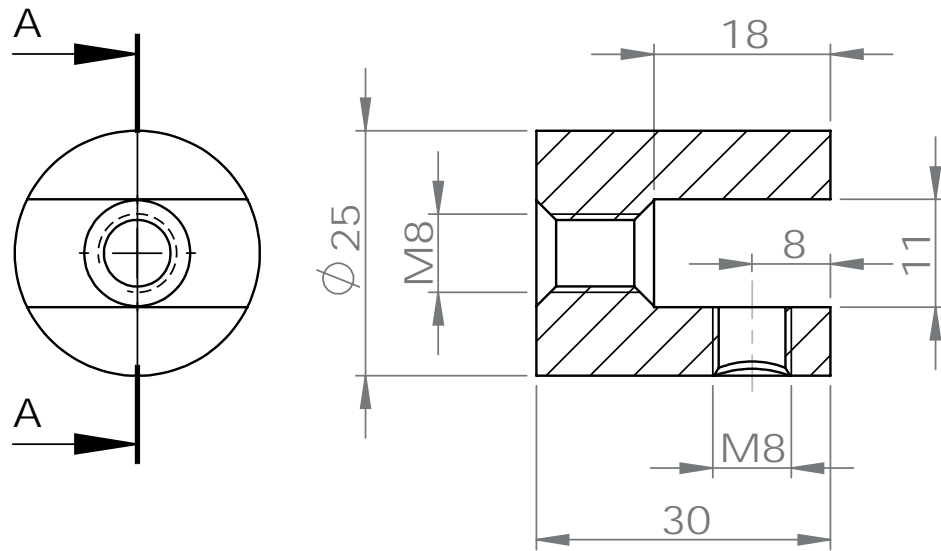

FOWO

F R A N C E

accessoires de salle de bain et cuisine

Matière

Finition

Dimensions

Poids

Conditionnement

* Emballage : housse de protection + boîte individuelle

Garantie

Laiton

Chromé

25 x 30 x 25 mm

78 gr

carton de 50 Boites *

1 an