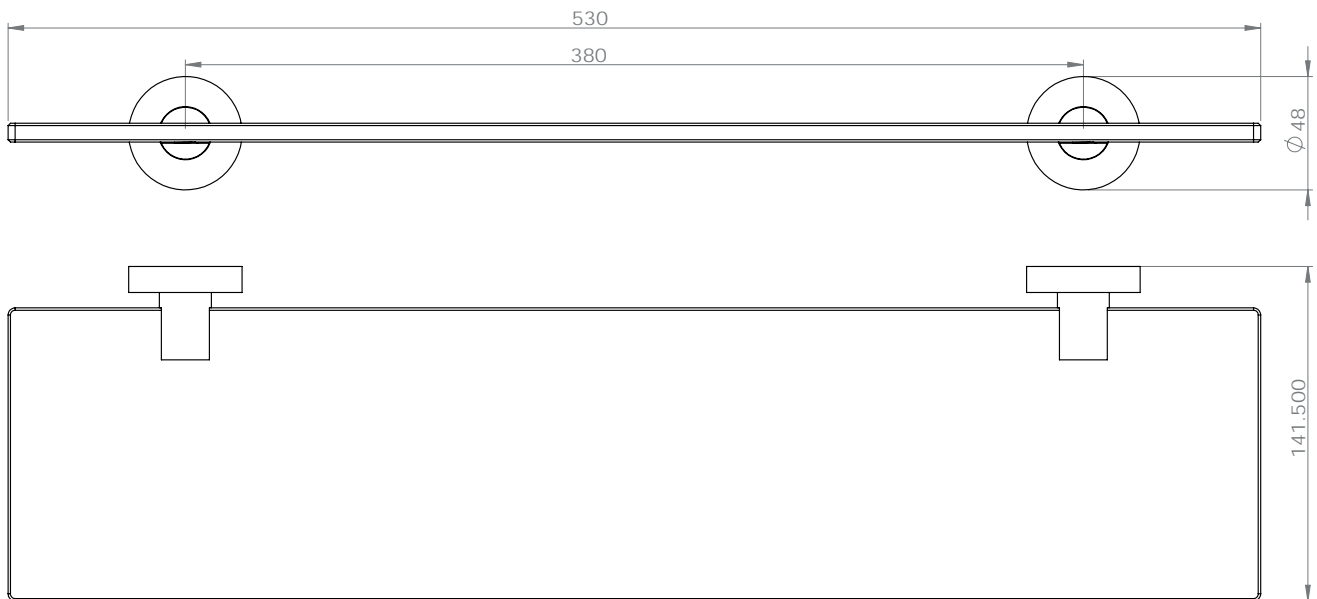

Tablette murale 50cm
en verre sécurit

Gamme : FW9300

Réf. FW9398

FOWO

F R A N C E

accessoires de salle de bain et cuisine

Matière

Finition