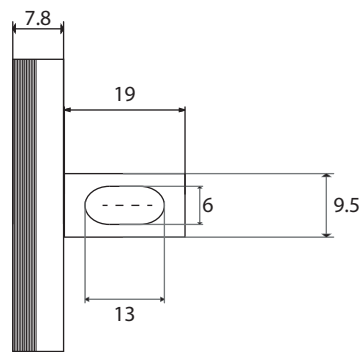

FOWO

F R A N C E

accessoires de salle de bain et cuisine

Matière

Finition

Dimensions

Poids

Conditionnement

*Emballage : housse de protection + boîte individuelle

Garantie

Laiton

Chromé

168.5 x 85 x 48 mm

313 gr

carton de 20 Boîtes *

1 an