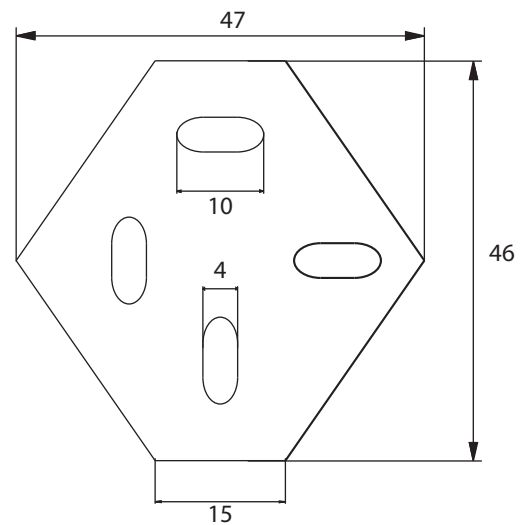

FOWO

F R A N C E

accessoires de salle de bain et cuisine

Matière

Finition

Dimensions

Poids

Conditionnement

* Emballage : housse de protection + boîte individuelle

Garantie

Laiton

Chromé

110 x 122 x 56 mm

399 gr

carton de 20 Boîtes *

1 an