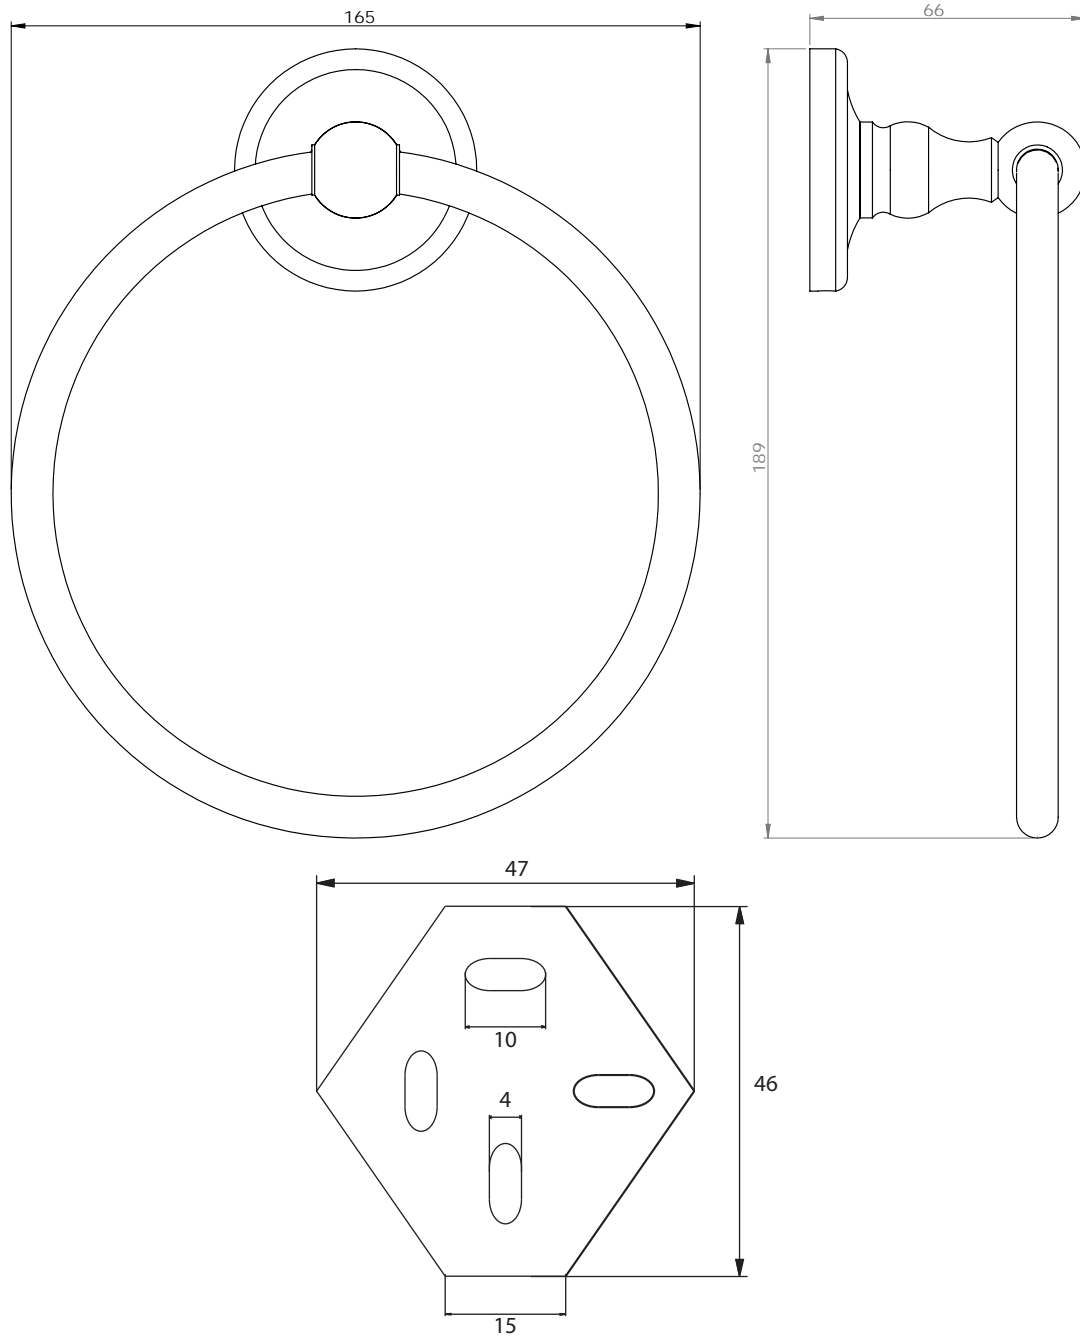

FOWO

F R A N C E

accessoires de salle de bain et cuisine

Matière

Finition

Dimensions

Poids

Conditionnement

* Emballage : housse de protection + boîte individuelle

Garantie

Laiton

Chromé

165 x 66 x 189 mm

311 gr

carton de 20 Boîtes *

1 an