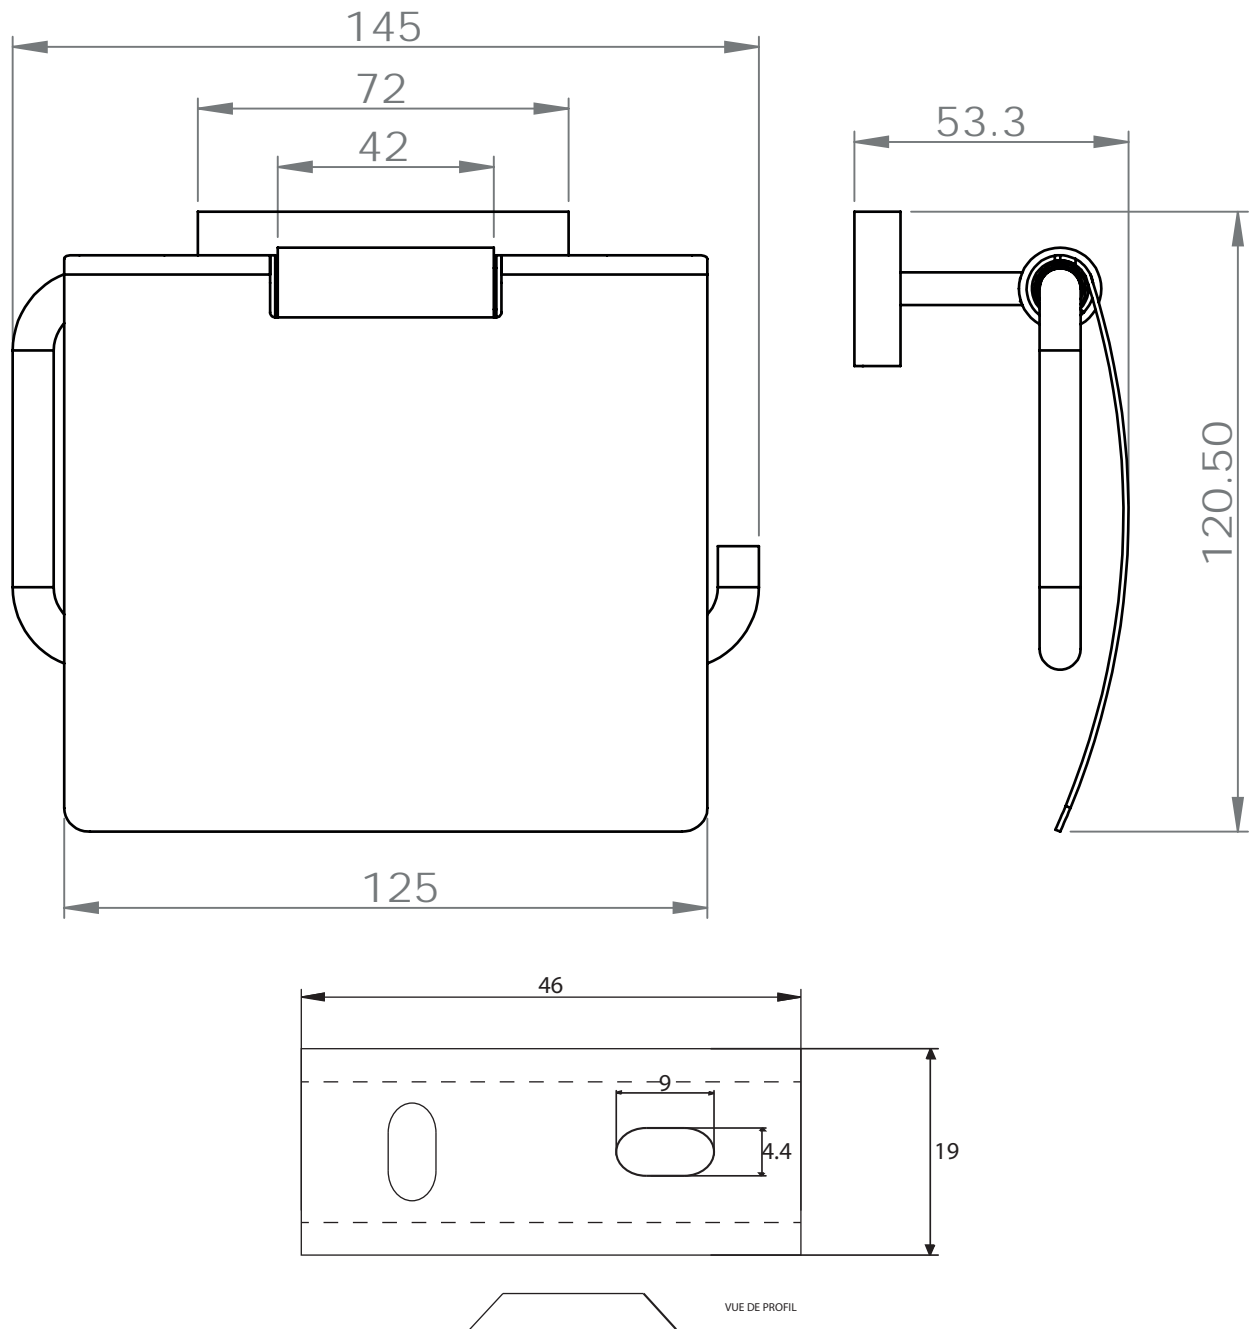

FOWO

F R A N C E

accessoires de salle de bain et cuisine

Matière

Finition

Dimensions

Poids

Conditionnement

* Emballage : housse de protection + boîte individuelle

Garantie

Laiton

Chromé

145 x 53.3 x 120.5 mm

418 gr

carton de 20 Boîtes *

1 an