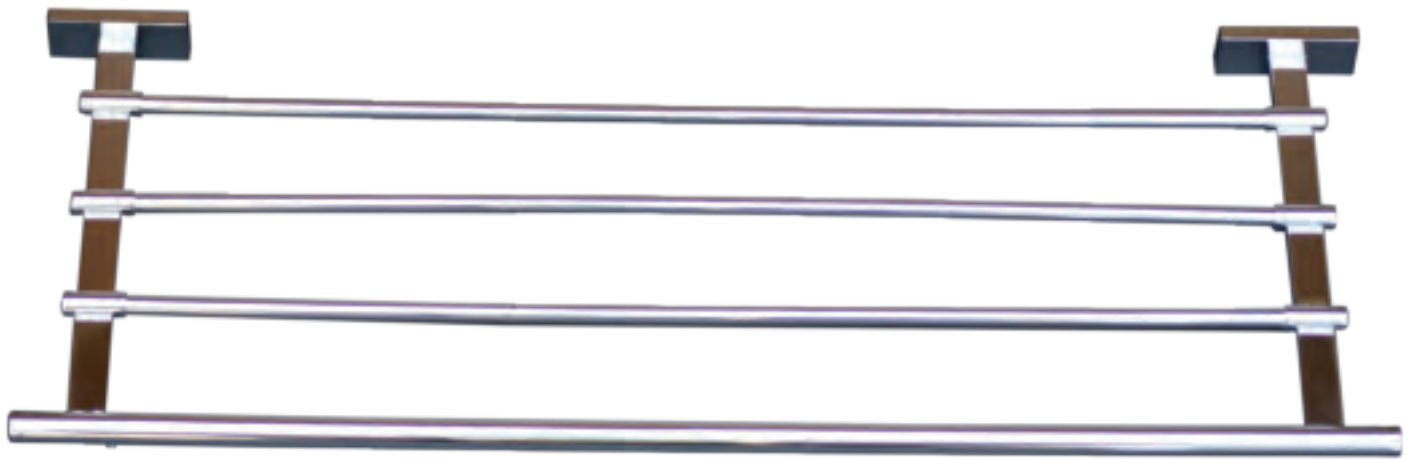

1 220 gr

carton de 5 Boîtes *

1 an

FOWO

F R A N C E

accessoires de salle de bain et cuisine

NARVAL

Rack étagère 60cm