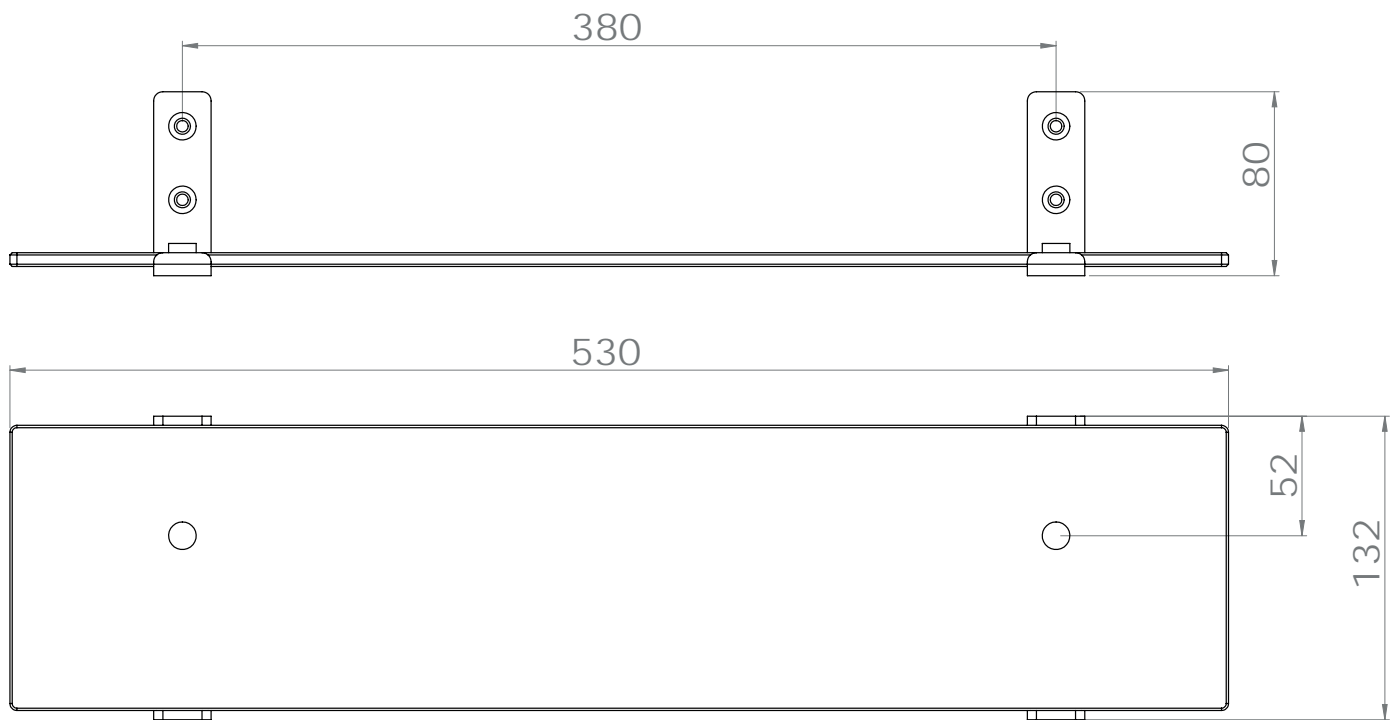

accessoires de salle de bain et cuisine

POSEIDON

Tablette murale 53cm
en verre dépoli

Gamme : DB12900

Réf. DB12998-H

FOWO

F R A N C E

accessoires de salle de bain et cuisine