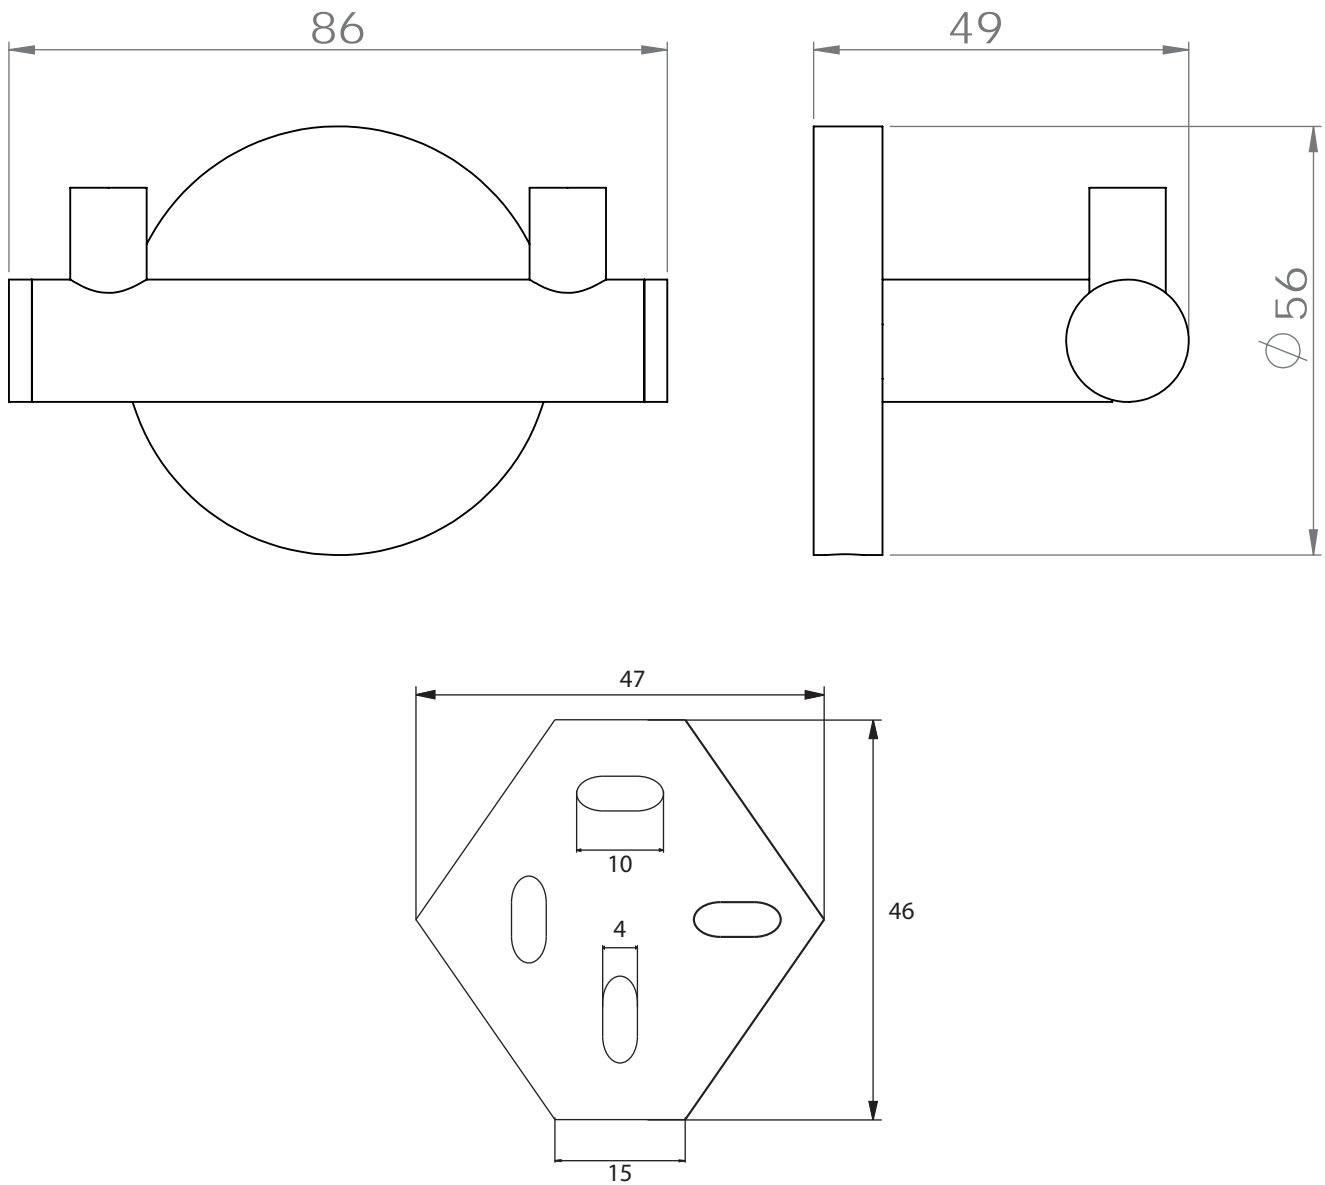

FOWO

F R A N C E

accessoires de salle de bain et cuisine

Matière

Finition

Dimensions

Poids

Conditionnement

* Emballage : housse de protection + boîte individuelle

Garantie

Laiton

Chromé

86 x 49 x 56 mm

164 gr

carton de 50 Boîtes *

1 an