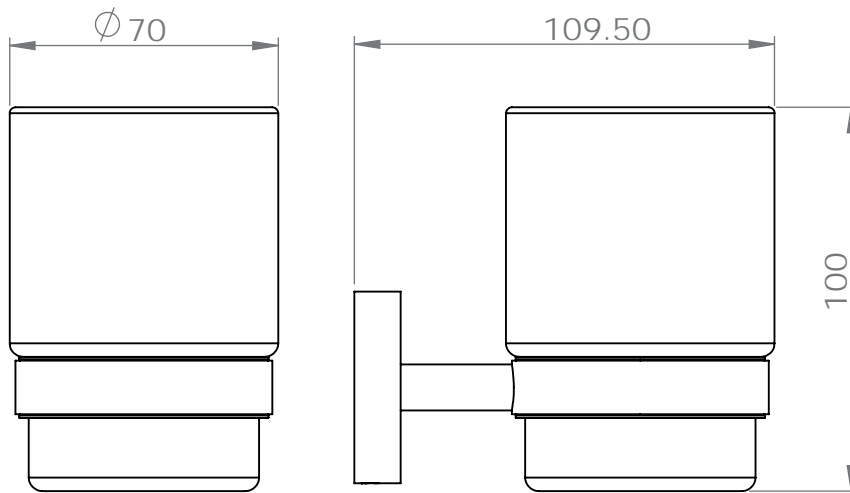

FOWO

F R A N C E

accessoires de salle de bain et cuisine

Matière

Finition

Dimensions

Poids

Conditionnement

* Emballage : housse de protection + boîte individuelle

Garantie

Laiton

Chromé

70 x 109.5 x 100 mm

348 gr

carton de 20 Boîtes *

1 an