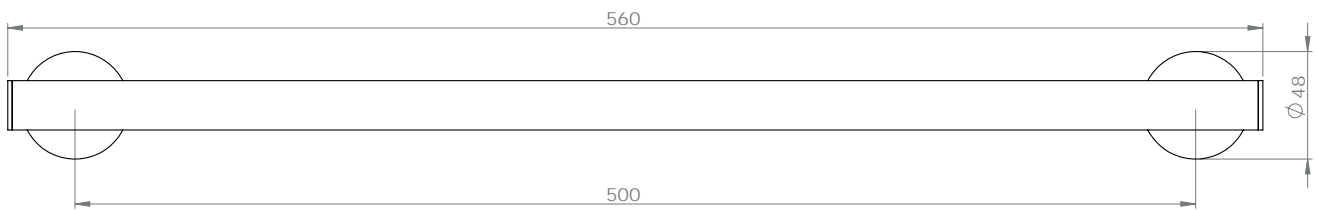

FOWO

F R A N C E

accessoires de salle de bain et cuisine

Matière

Finition

Dimensions

Poids

Conditionnement

* Emballage : housse de protection + boîte individuelle

Garantie

Laiton

Chromé

560 x 126 x 48 mm

940 gr

carton de 10 Boîtes *

1 an