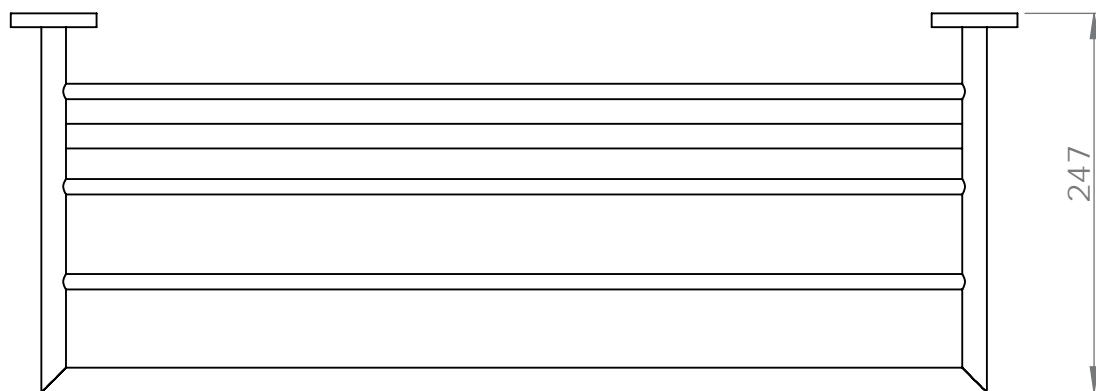

FOWO

F R A N C E

accessoires de salle de bain et cuisine

Matière

Finition

Dimensions

Poids

Conditionnement

* Emballage : housse de protection + boîte individuelle

Garantie

Laiton

Chromé

247 x 126 x 556 mm

1 102 gr

carton de 5 Boîtes *

1 an