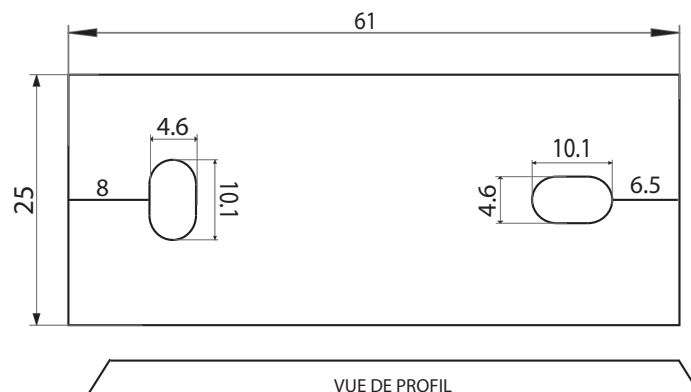

FOWO

F R A N C E

accessoires de salle de bain et cuisine

Matière

Finition

Dimensions

Poids

Conditionnement

* Emballage : housse de protection + boîte individuelle

Garantie

Laiton

Chromé

30 x 79 x 143 mm

266 gr

carton de 20 Boîtes *

1 an