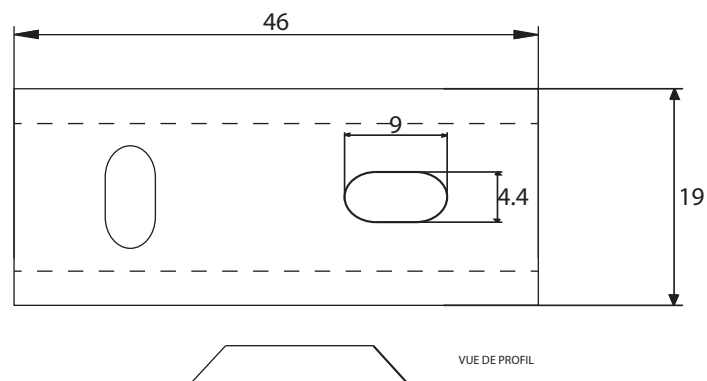

accessoires de salle de bain et cuisine

NARVAL

Porte-serviettes 1 branche 60cm

Gamme : FW8900

Réf. FW8924

FOWO

F R A N C E

accessoires de salle de bain et cuisine