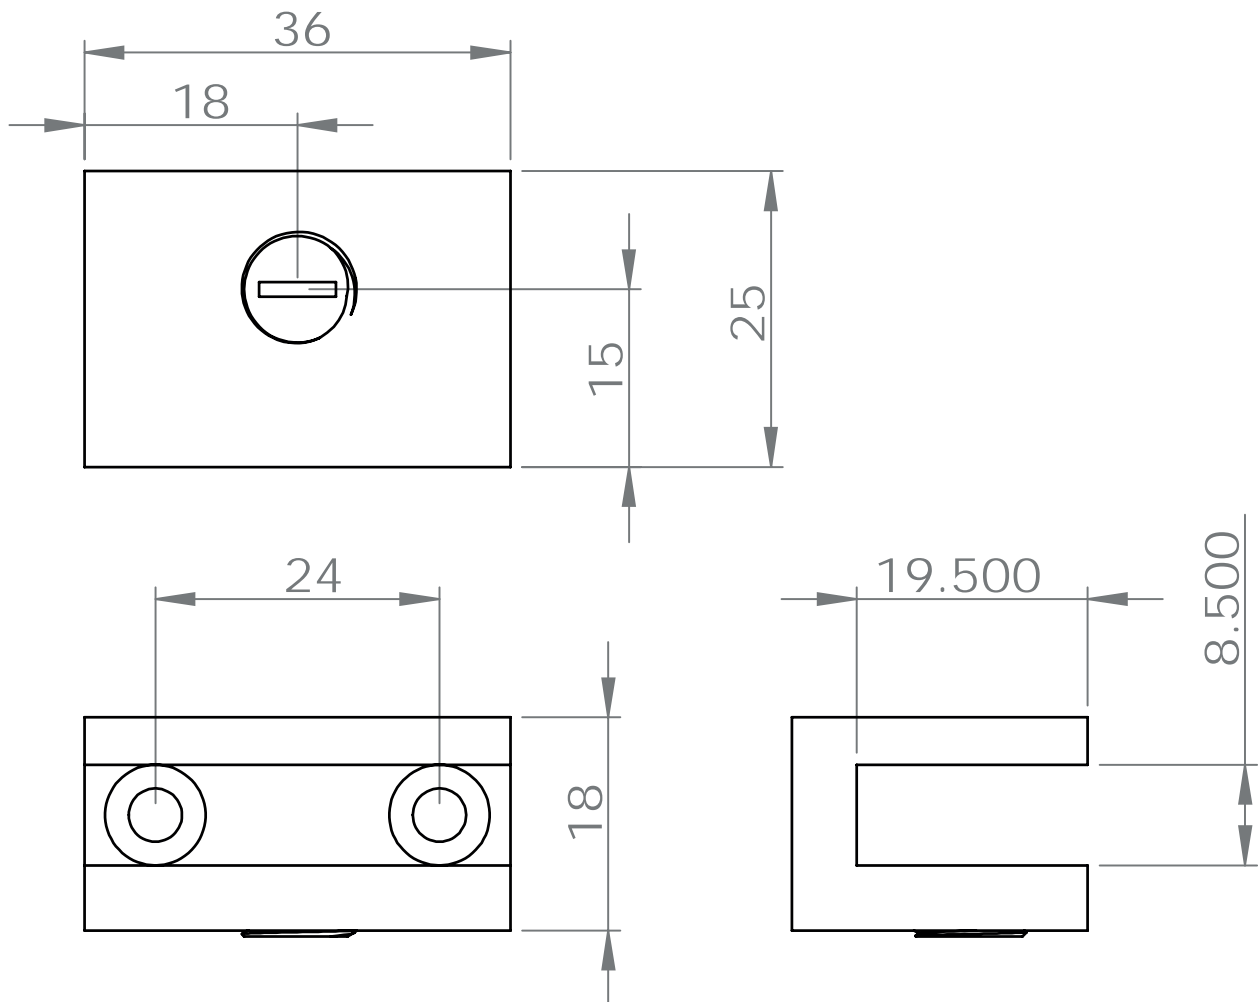

FOWO

F R A N C E

accessoires de salle de bain et cuisine

Matière

Finition

Dimensions

Poids

Conditionnement

* Emballage : housse de protection + boîte individuelle

Garantie

Laiton

Chromé

36 x 25 x 18 mm

82 gr

carton de 50 Boîtes *

1 an