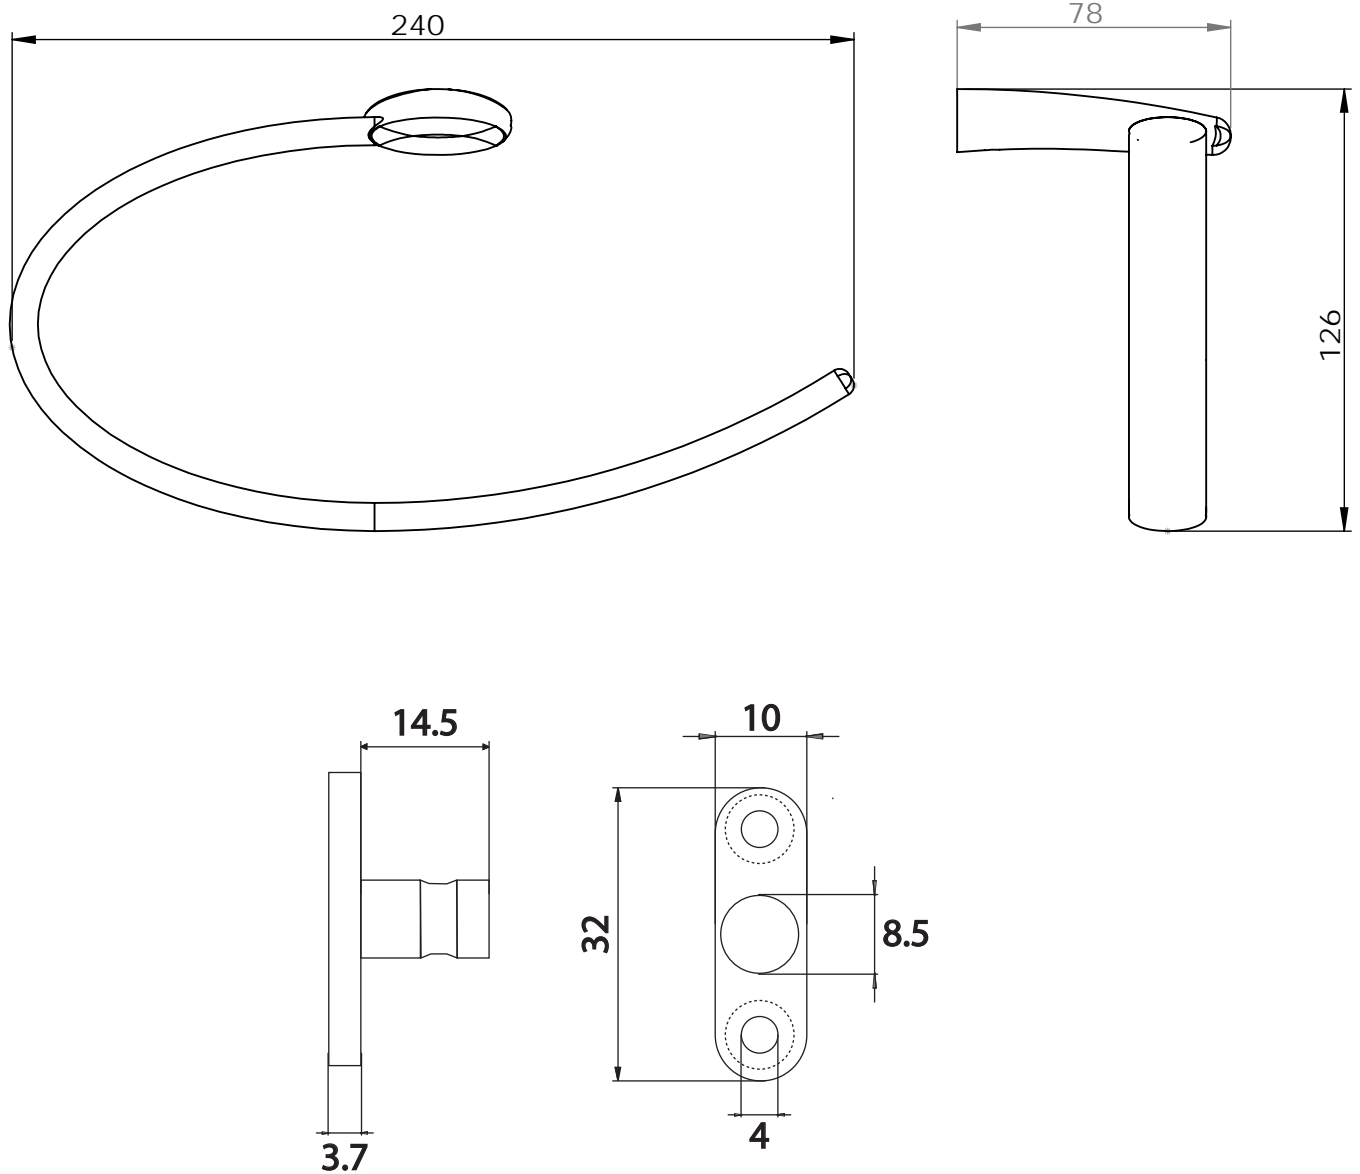

FOWO

F R A N C E

accessoires de salle de bain et cuisine

Matière

Finition

Dimensions

Poids

Conditionnement

* Emballage : housse de protection + boîte individuelle

Garantie

Laiton

Chromé

240.5 x 78 x 125.8 mm

728 gr

carton de 20 Boîtes *

1 an