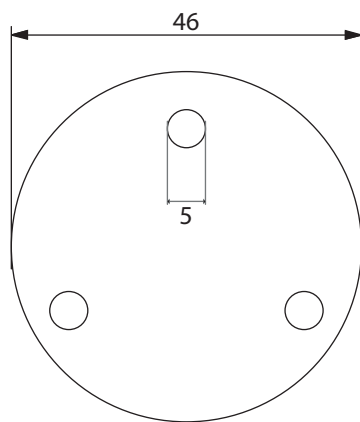

FOWO

F R A N C E

accessoires de salle de bain et cuisine

Matière

Finition

Dimensions

Poids

Conditionnement

* Emballage : housse de protection + boîte individuelle

Garantie

Laiton

Chromé

560 x 126 x 48 mm

940 gr

carton de 10 Boîtes *

1 an