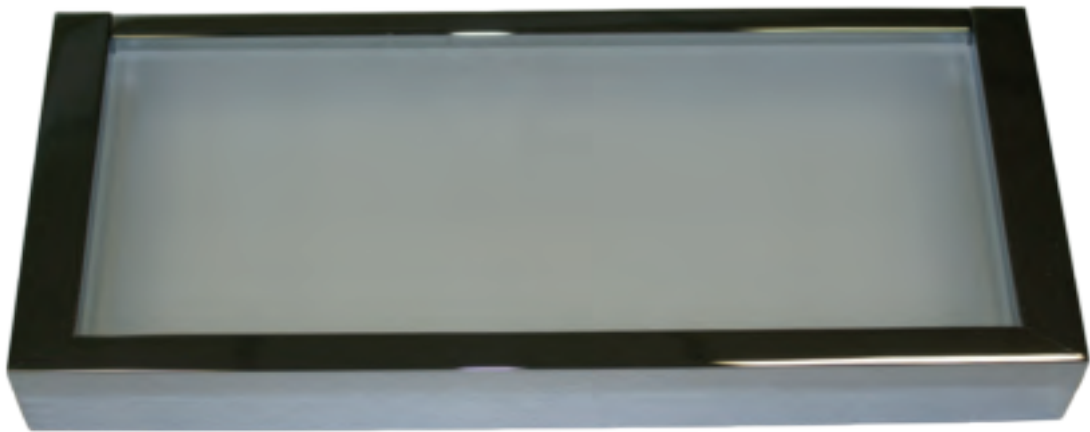

1 an

FOWO

F R A N C E

accessoires de salle de bain et cuisine

THERMES

Porte flacon mural rectangle
avec tablette en verre dépoli

Gamme : FW4900

Réf. FW4999