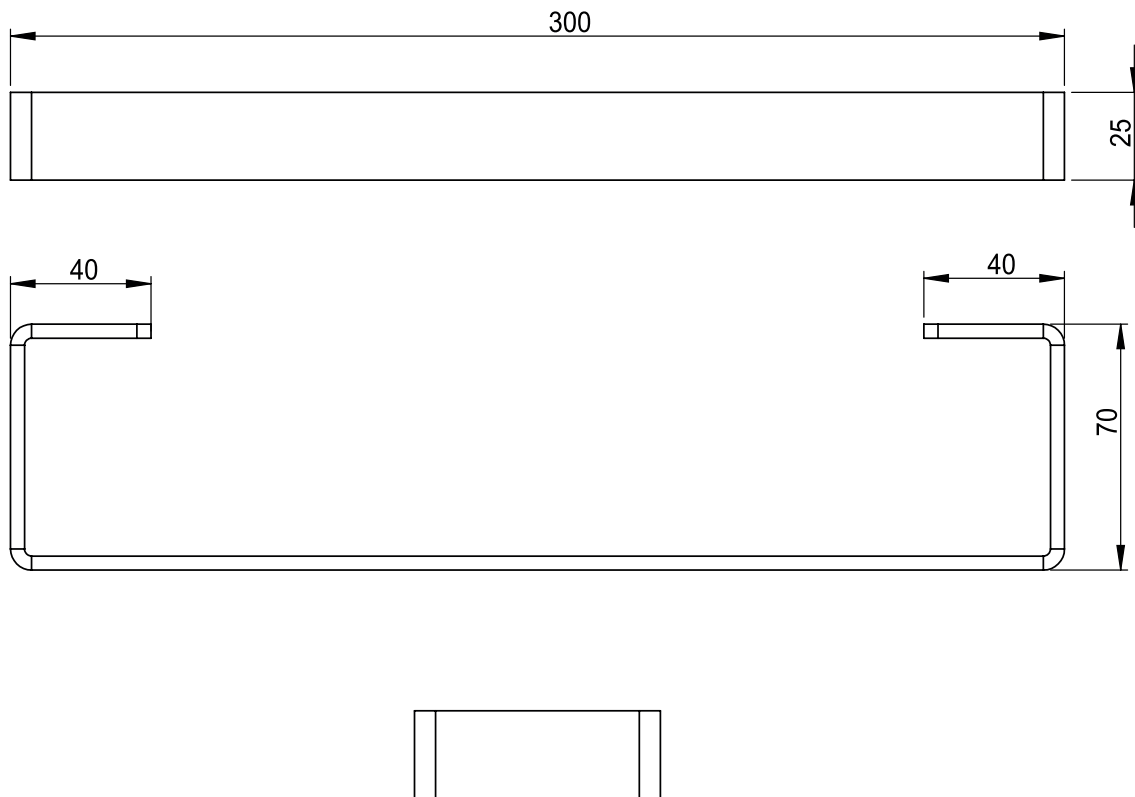

FOWO

F R A N C E

accessoires de salle de bain et cuisine

Matière

Finition

Dimensions

Poids

Conditionnement

* Emballage : housse de protection + boîte individuelle

Garantie

Inox

Poli brillant

300 x 70 x 25 mm

392 gr

carton de 20 Boîtes *

1 an