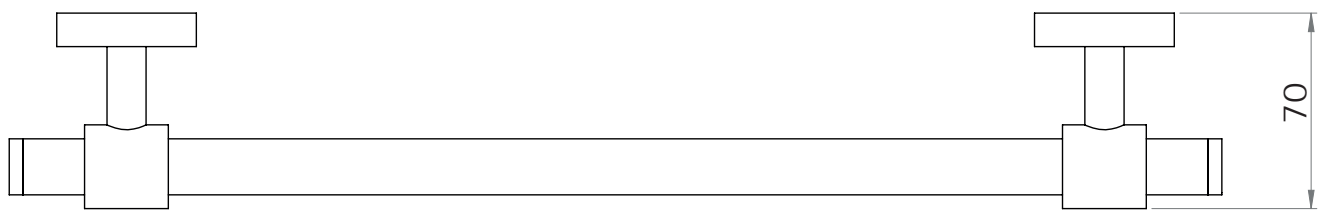

accessoires de salle de bain et cuisine

CORAIL

Porte-serviettes 1 branche 35 cm

Gamme : DB2000

Réf. DB2014

FOWO

F R A N C E

accessoires de salle de bain et cuisine