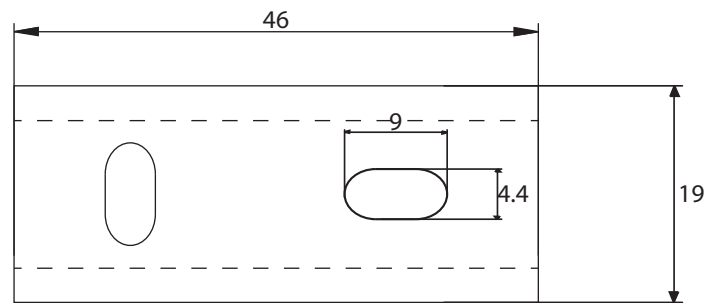

FOWO

F R A N C E

accessoires de salle de bain et cuisine

Matière

Finition

Dimensions

Poids

Conditionnement

* Emballage : housse de protection + boîte individuelle

Garantie

Laiton

Chromé

572 x 248 x 30 mm

1 220 gr

carton de 5 Boîtes *

1 an