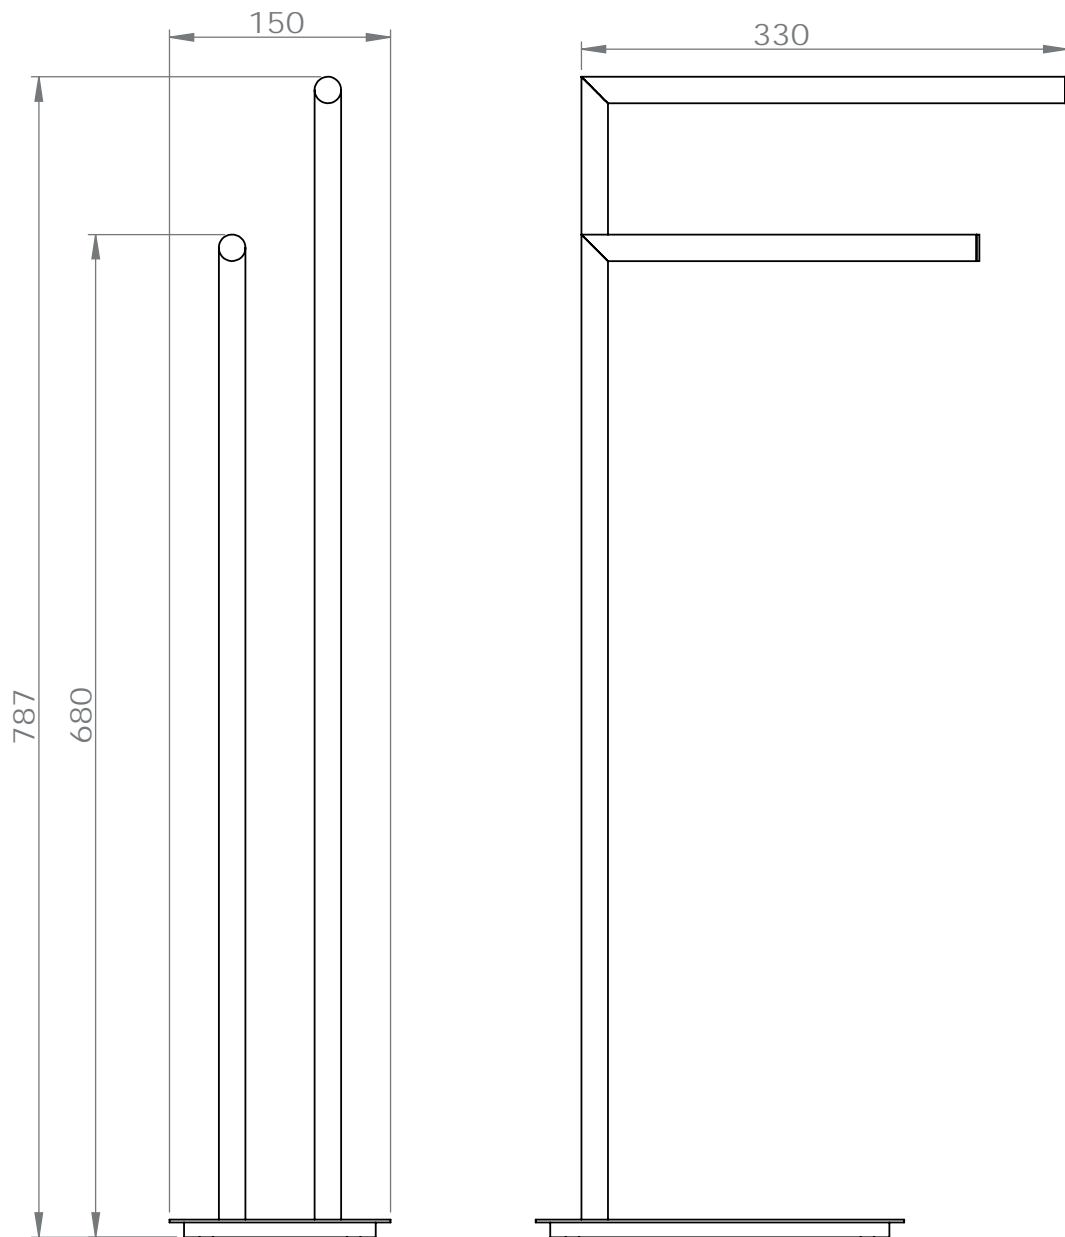

FOWO

F R A N C E

accessoires de salle de bain et cuisine

Matière

Finition

Dimensions

Poids

Conditionnement

* Emballage : housse de protection + boîte individuelle

Garantie

Laiton

Chromé

361.5 x 150 x 792 mm

4 828 gr

carton de 2 Boîtes *

1 an