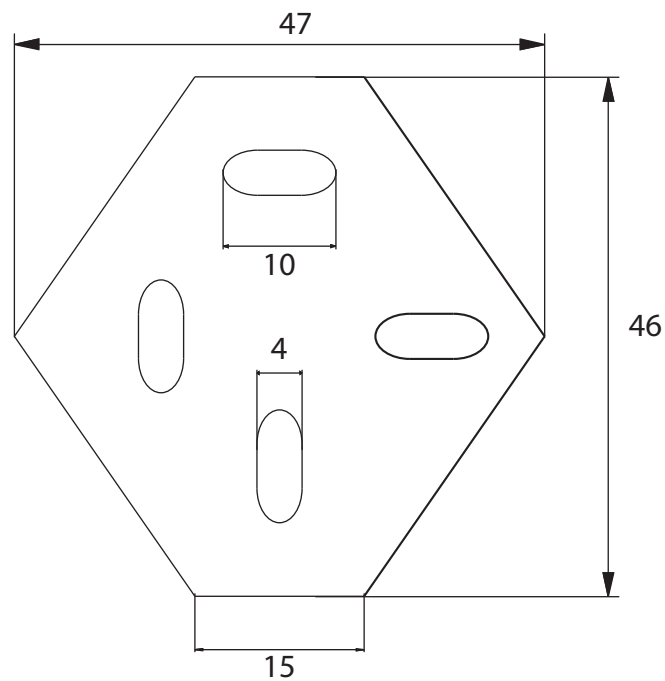

FOWO

F R A N C E

accessoires de salle de bain et cuisine

Matière

Finition

Dimensions

Poids

Conditionnement

* Emballage : housse de protection + boîte individuelle

Garantie

Laiton

Chromé

506 x 64 x 56 mm

370 gr

carton de 20 Boîtes*

1 an