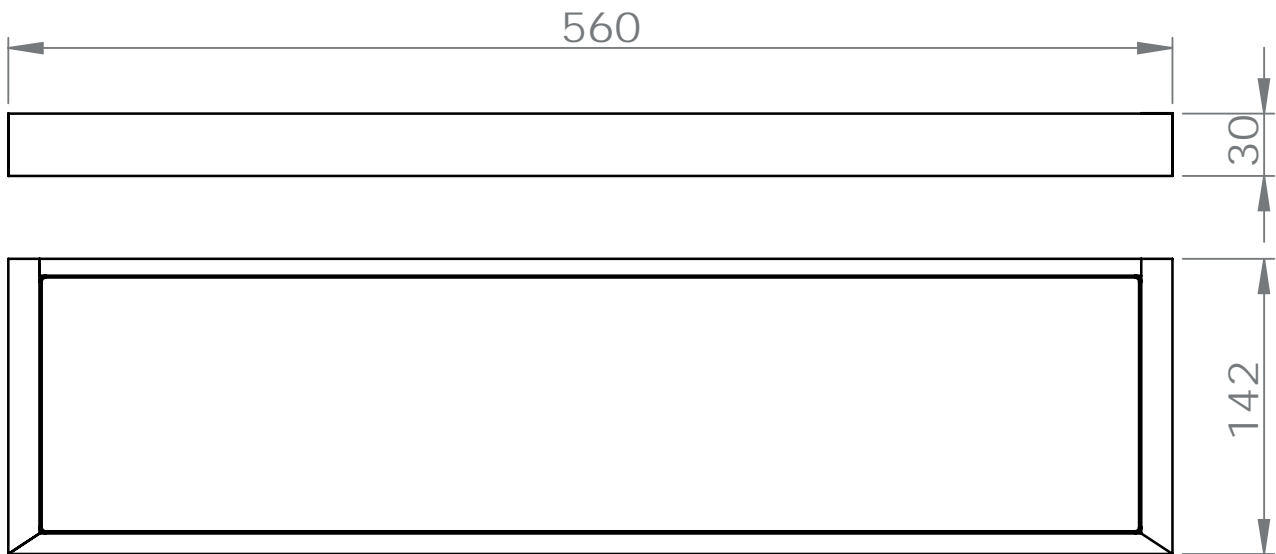

FOWO

F R A N C E

accessoires de salle de bain et cuisine

Matière

Finition

Dimensions

Poids

Conditionnement

* Emballage : housse de protection + boîte individuelle

Garantie

Laiton

Chromé

560 x 142 x 30 mm

2 209 gr

carton de 2 Boîtes *

1 an