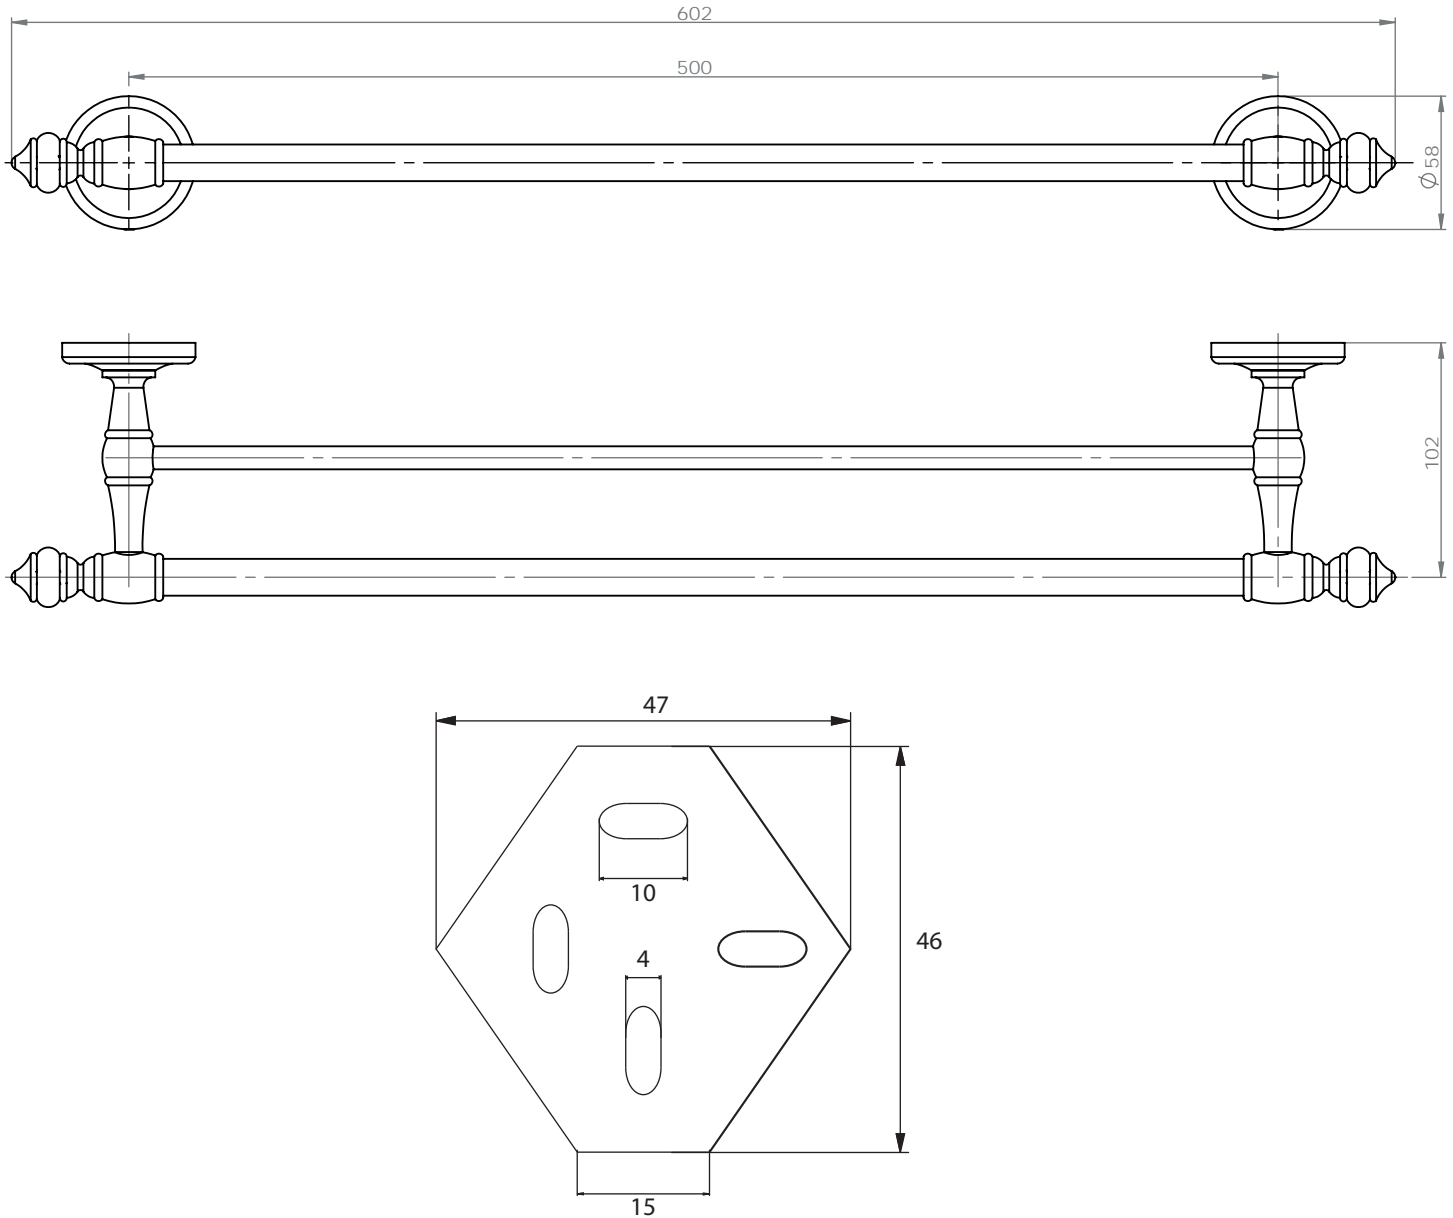

FOWO

F R A N C E

accessoires de salle de bain et cuisine

Matière

Finition

Dimensions

Poids

Conditionnement

* Emballage : housse de protection + boîte individuelle

Garantie

Laiton

Chromé

602 x 102 x 58 mm

865 gr

carton de 15 Boîtes *

1 an