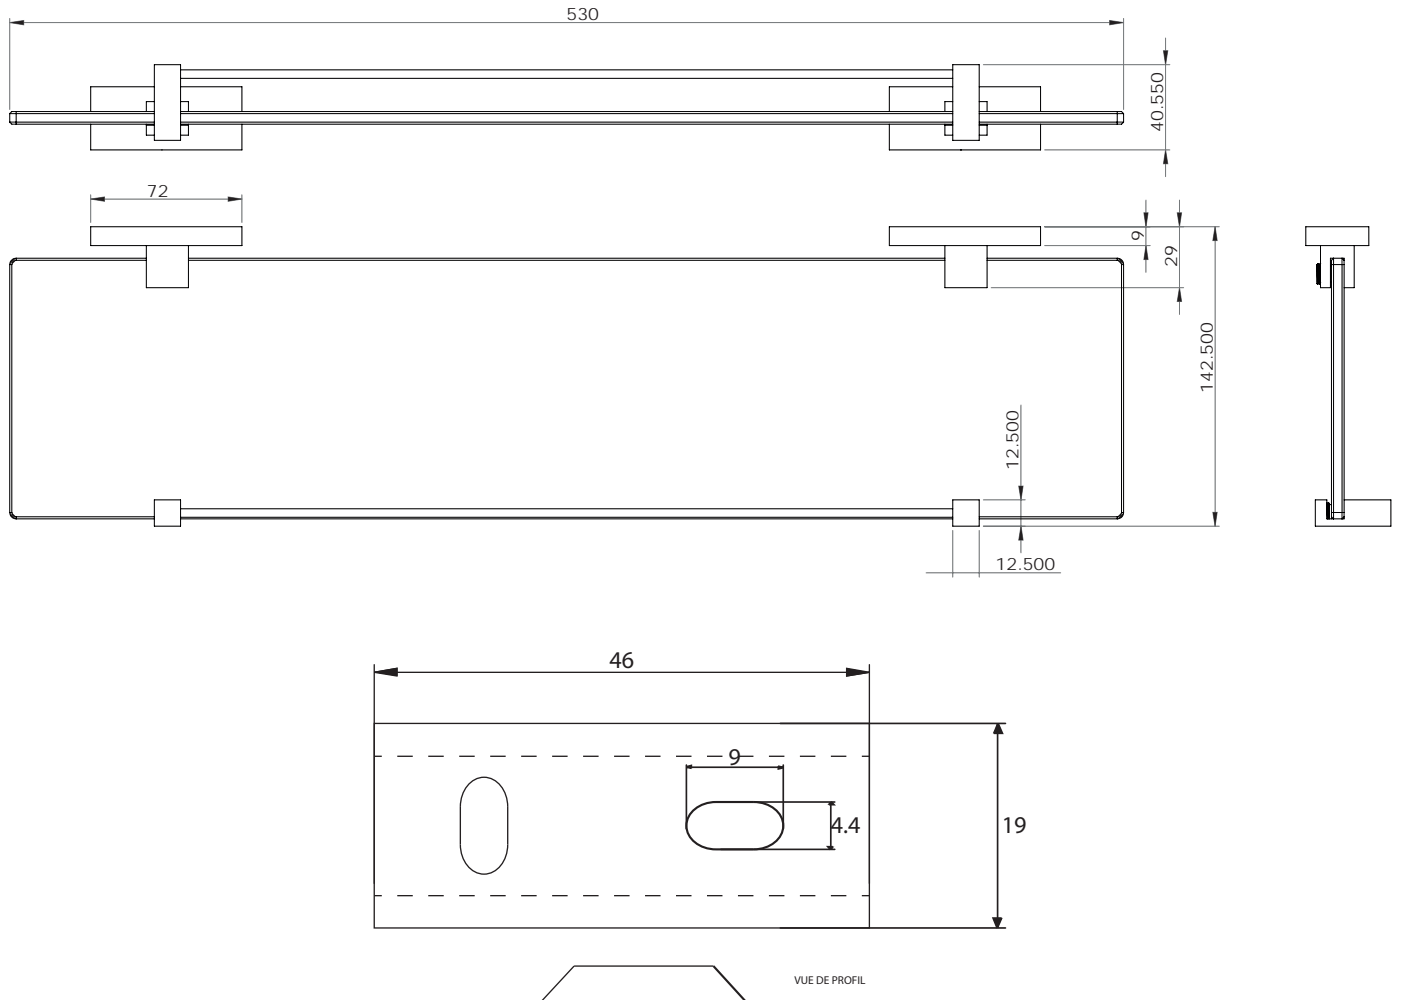

FOWO

F R A N C E

accessoires de salle de bain et cuisine

Matière

Finition

Dimensions

Poids

Conditionnement

* Emballage : housse de protection + boîte individuelle

Garantie

Laiton

Chromé

530 x 142.5 x 40.5 mm

1 296 gr

carton de 5 Boîtes *

1 an