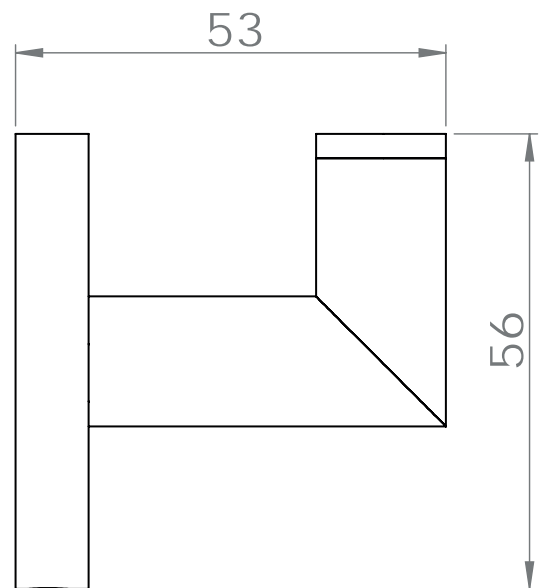

FOWO

F R A N C E

accessoires de salle de bain et cuisine

Matière

Finition

Dimensions

Poids

Conditionnement

* Emballage : housse de protection + boîte individuelle

Garantie

Laiton

Chromé

56 x 53 x 56 mm

126 gr

carton de 50 Boîtes *

1 an