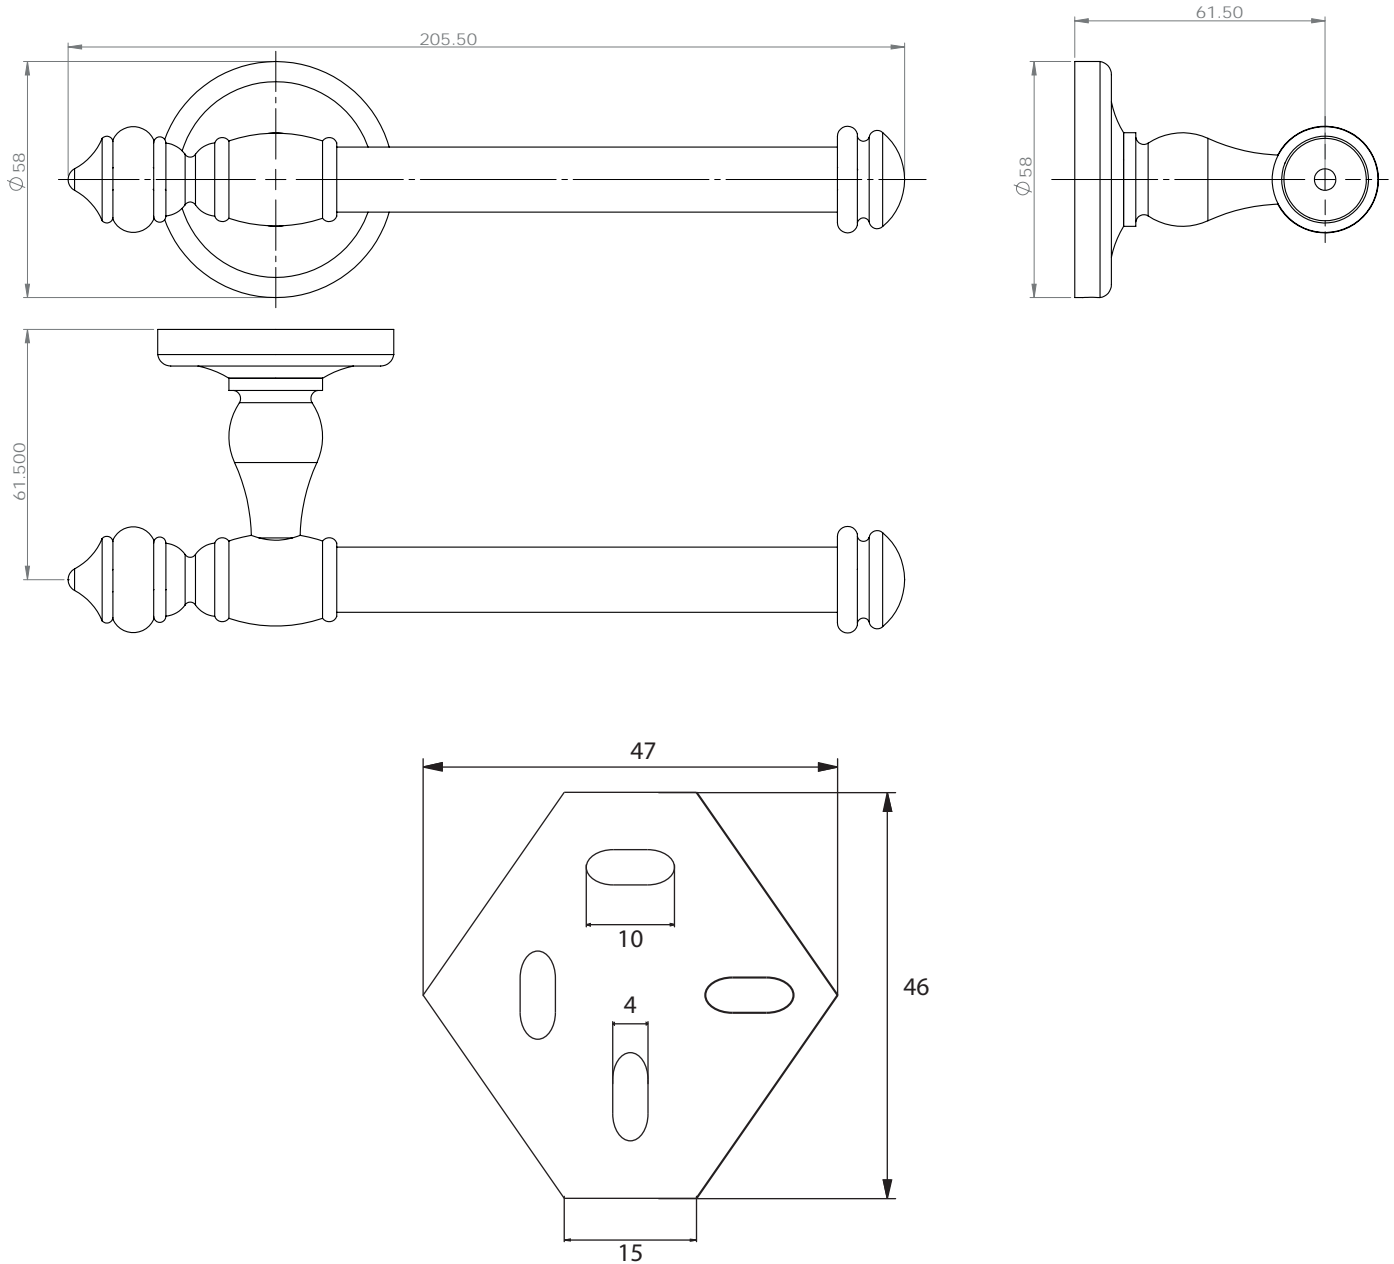

FOWO

F R A N C E

accessoires de salle de bain et cuisine

Matière

Finition

Dimensions

Poids

Conditionnement

* Emballage : housse de protection + boîte individuelle

Garantie

Laiton

Chromé

205.5 x 74.5 x 58 mm

406 gr

carton de 20 Boîtes *

1 an