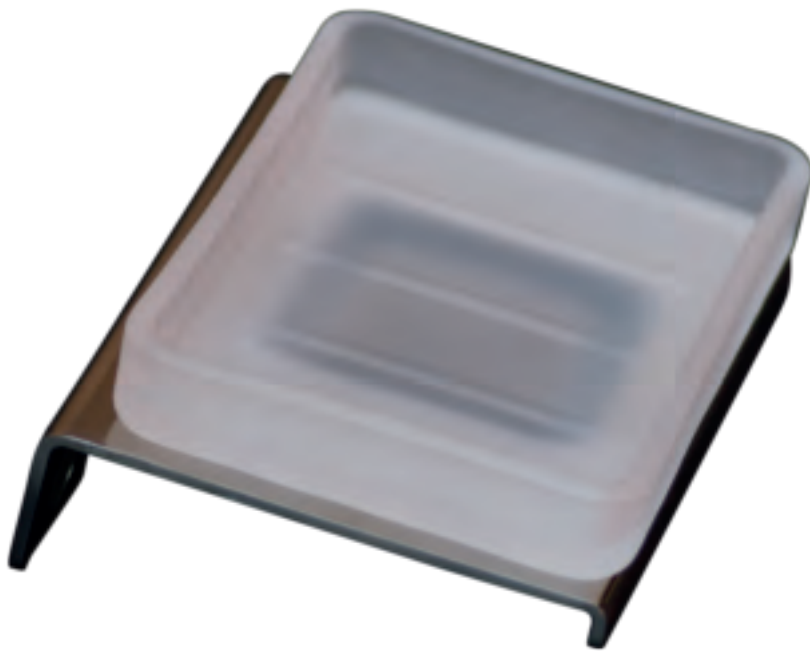

carton de 50 Boîtes *

1 an

FOWO

F R A N C E

accessoires de salle de bain et cuisine

POSEIDON

Porte savon jatte
en verre dépoli

Gamme : DB12900