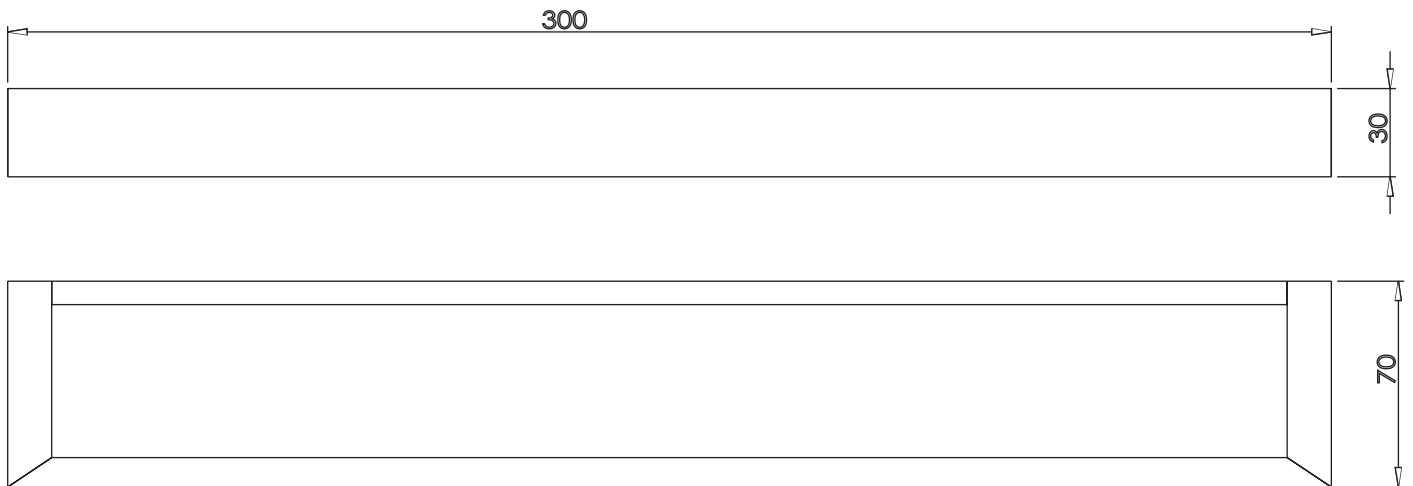

FOWO

F R A N C E

accessoires de salle de bain et cuisine

Matière

Finition

Dimensions

Poids

Conditionnement

* Emballage : housse de protection + boîte individuelle

Garantie

Laiton

Chromé

300 x 70 x 30 mm

621 gr

carton de 20 Boîtes *

1 an