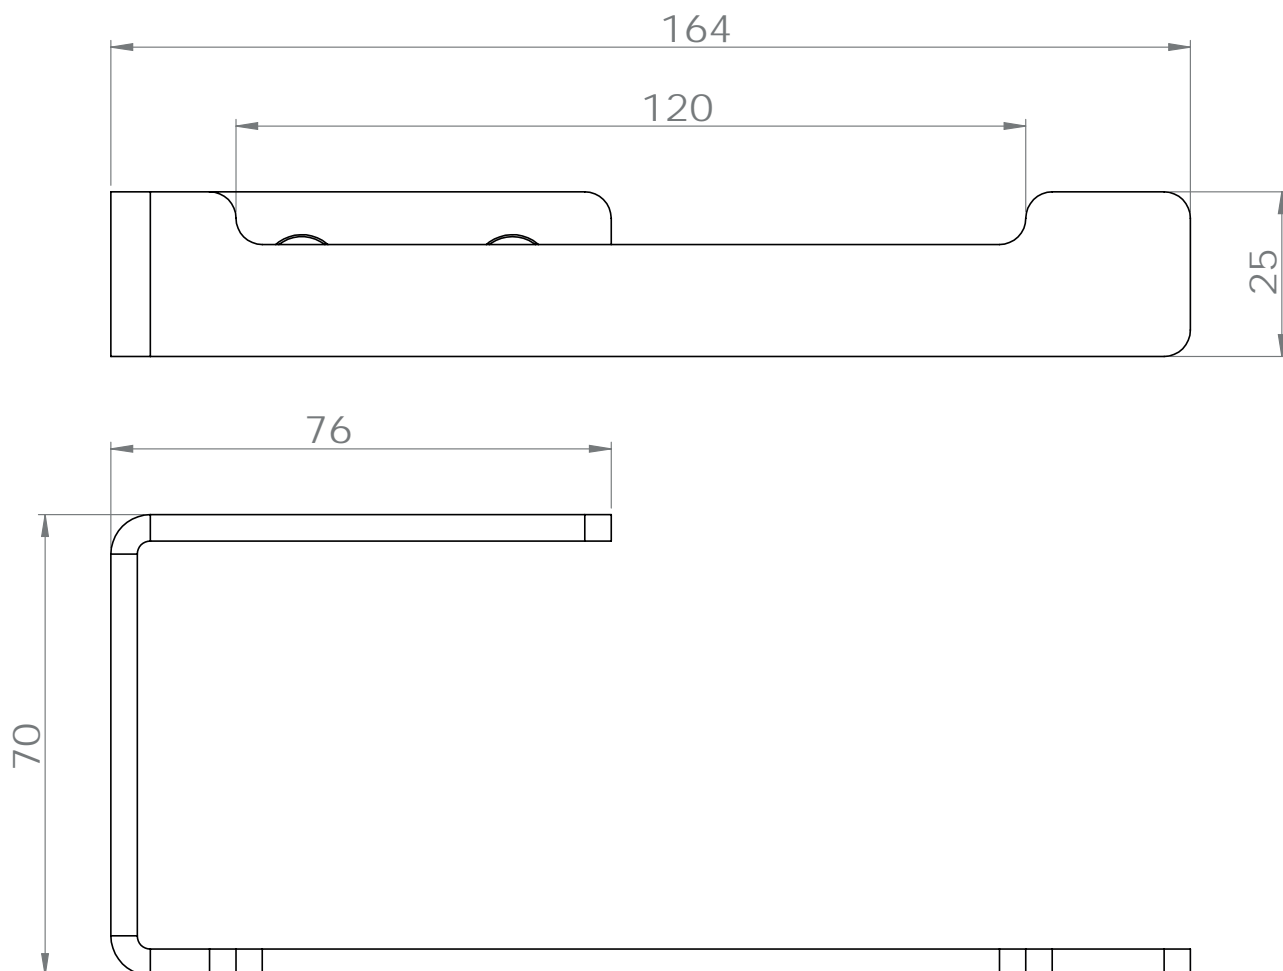

FOWO

F R A N C E

accessoires de salle de bain et cuisine

Matière

Finition

Dimensions

Poids

Conditionnement

* Emballage : housse de protection + boîte individuelle

Garantie

Inox

Poli brillant ou Brossé

164 x 70 x 25 mm

204 gr

carton de 20 Boîtes *

1 an