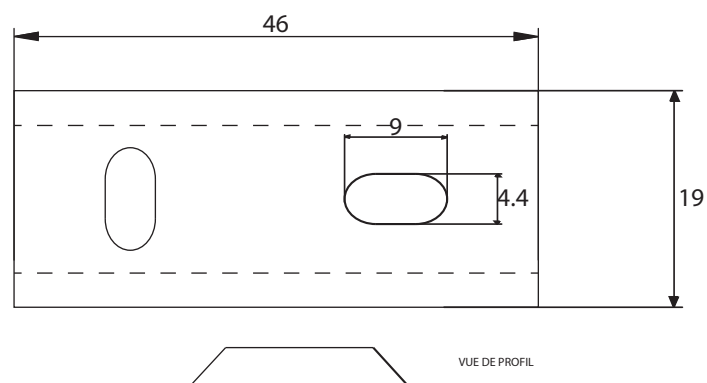

FOWO

F R A N C E

accessoires de salle de bain et cuisine

Matière

Finition

Dimensions

Poids

Conditionnement

* Emballage : housse de protection + boîte individuelle

Garantie

Laiton

Chromé

572 x 63 x 30 mm

460 gr

carton de 20 Boîtes *

1 an