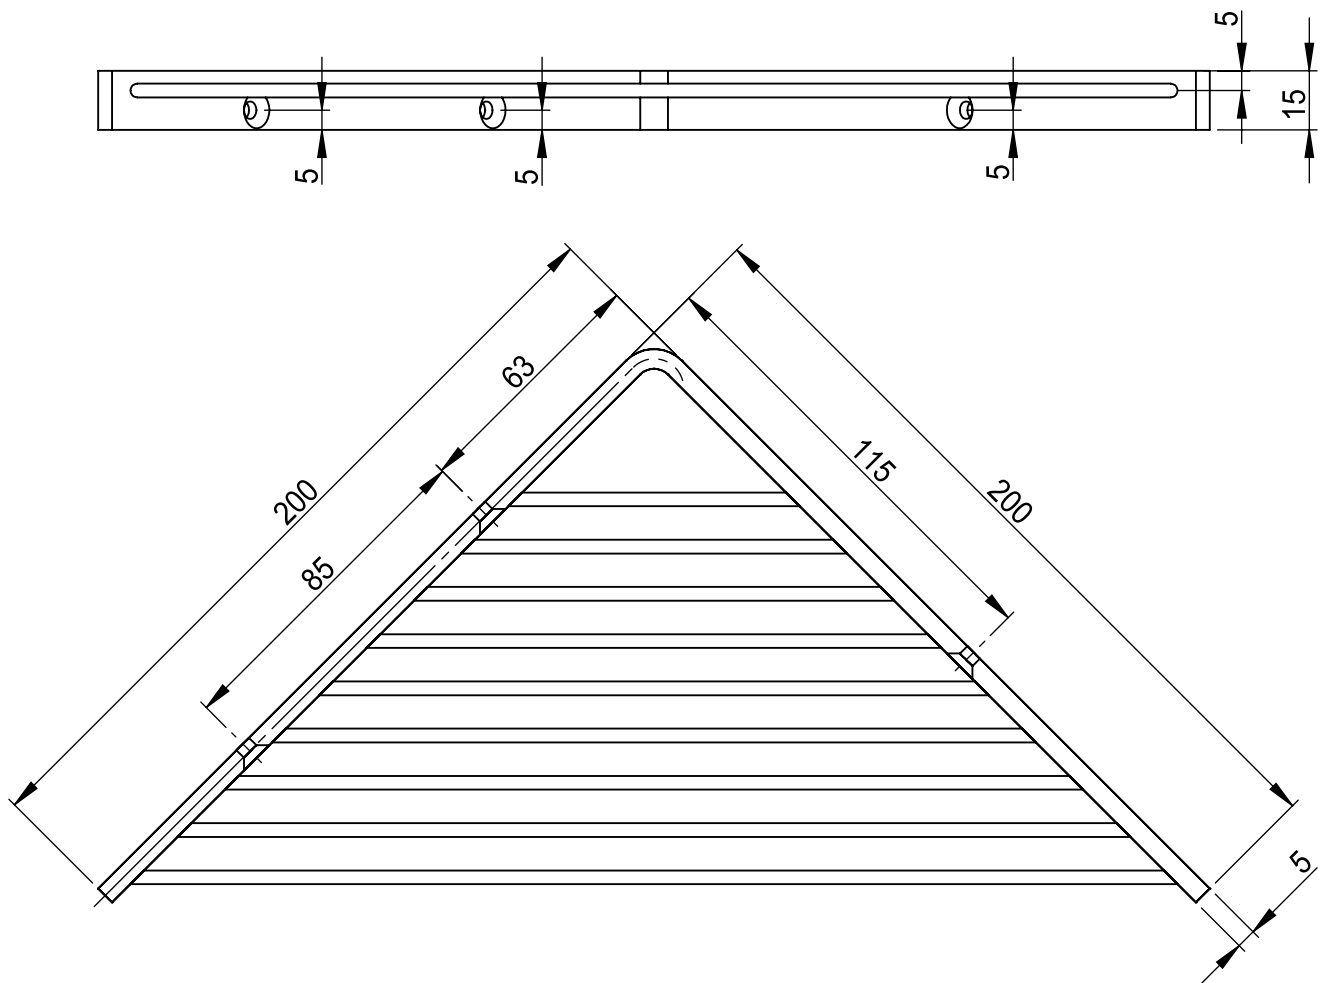

FOWO

F R A N C E

accessoires de salle de bain et cuisine

Matière

Finition

Dimensions

Poids

Conditionnement

* Emballage : housse de protection + boîte individuelle

Garantie

Laiton

Chromé

200 x 200 x 15 mm

304 gr

carton de 20 Boîtes *

1 an