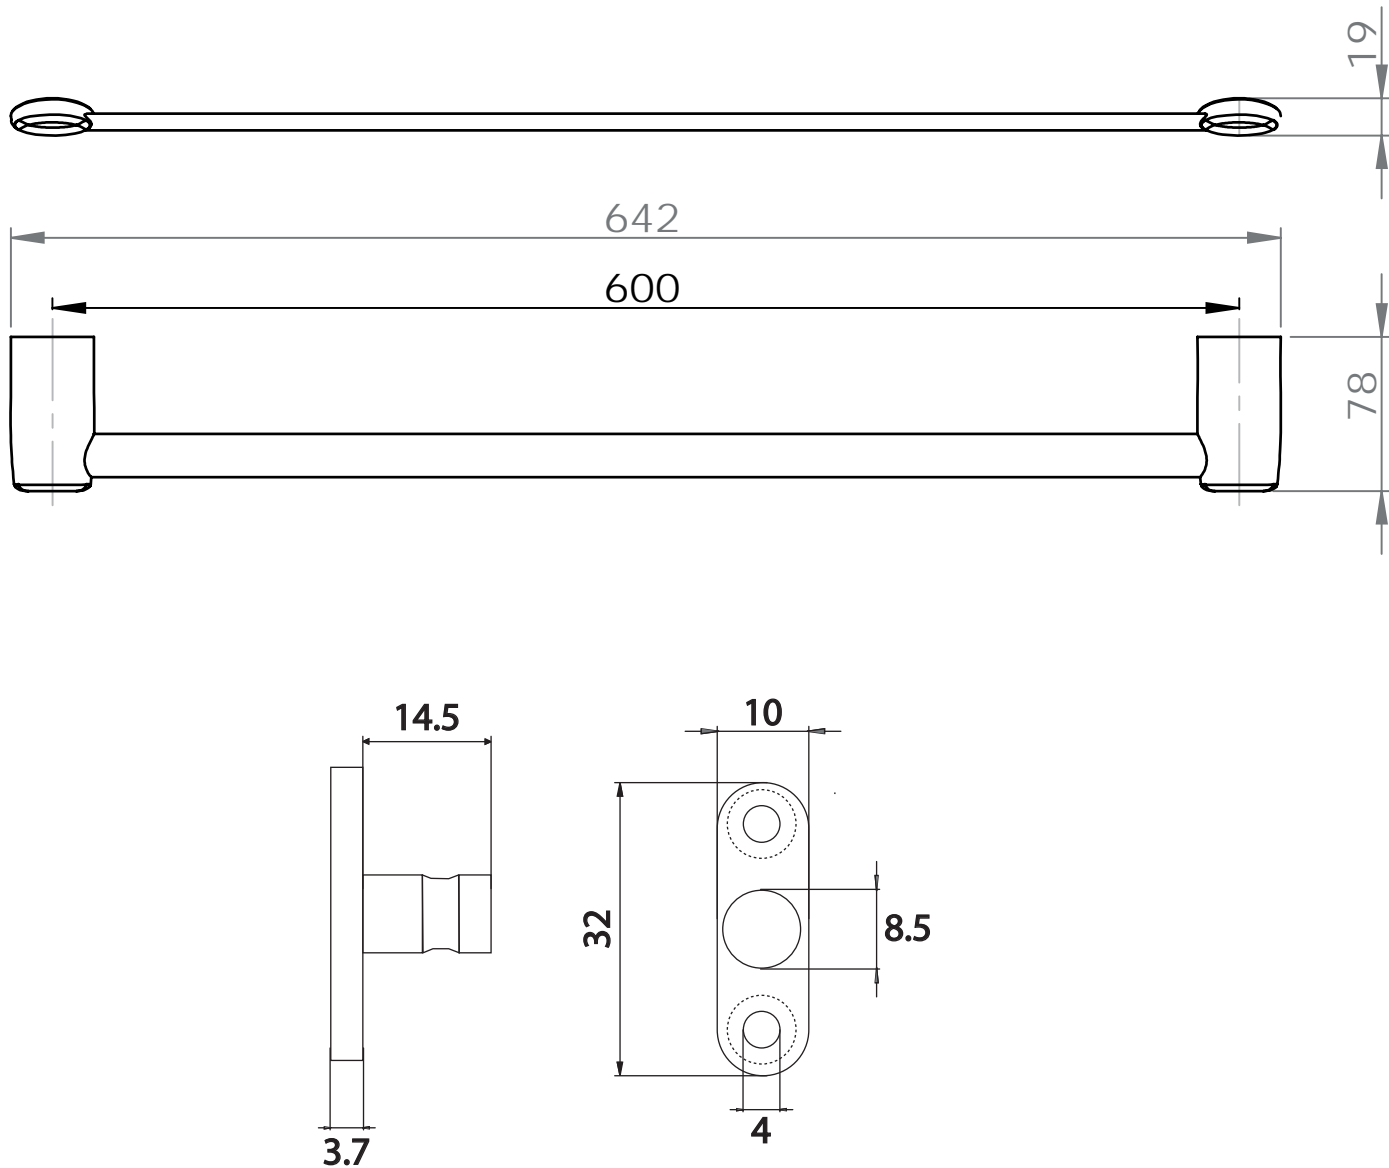

FOWO

F R A N C E

accessoires de salle de bain et cuisine

Matière

Finition

Dimensions

Poids

Conditionnement

* Emballage : housse de protection + boîte individuelle

Garantie

Laiton

Chromé

642 x 78 x 19 mm

695 gr

carton de 20 Boîtes *

1 an