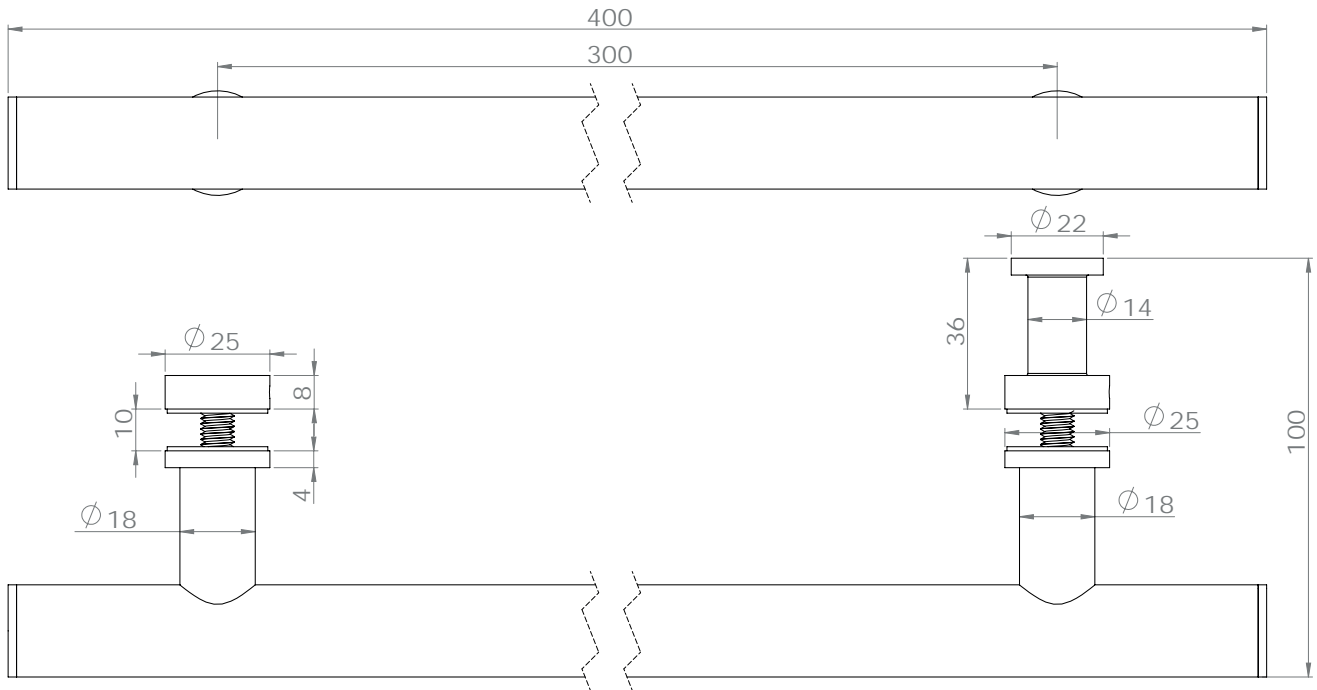

FOWO

F R A N C E

accessoires de salle de bain et cuisine

Matière

Finition

Dimensions

Poids

Conditionnement

* Emballage : housse de protection + boîte individuelle

Garantie

Laiton

Chromé

400 x 22 x 100 mm

498 gr

carton de 20 Boîtes*

1 an