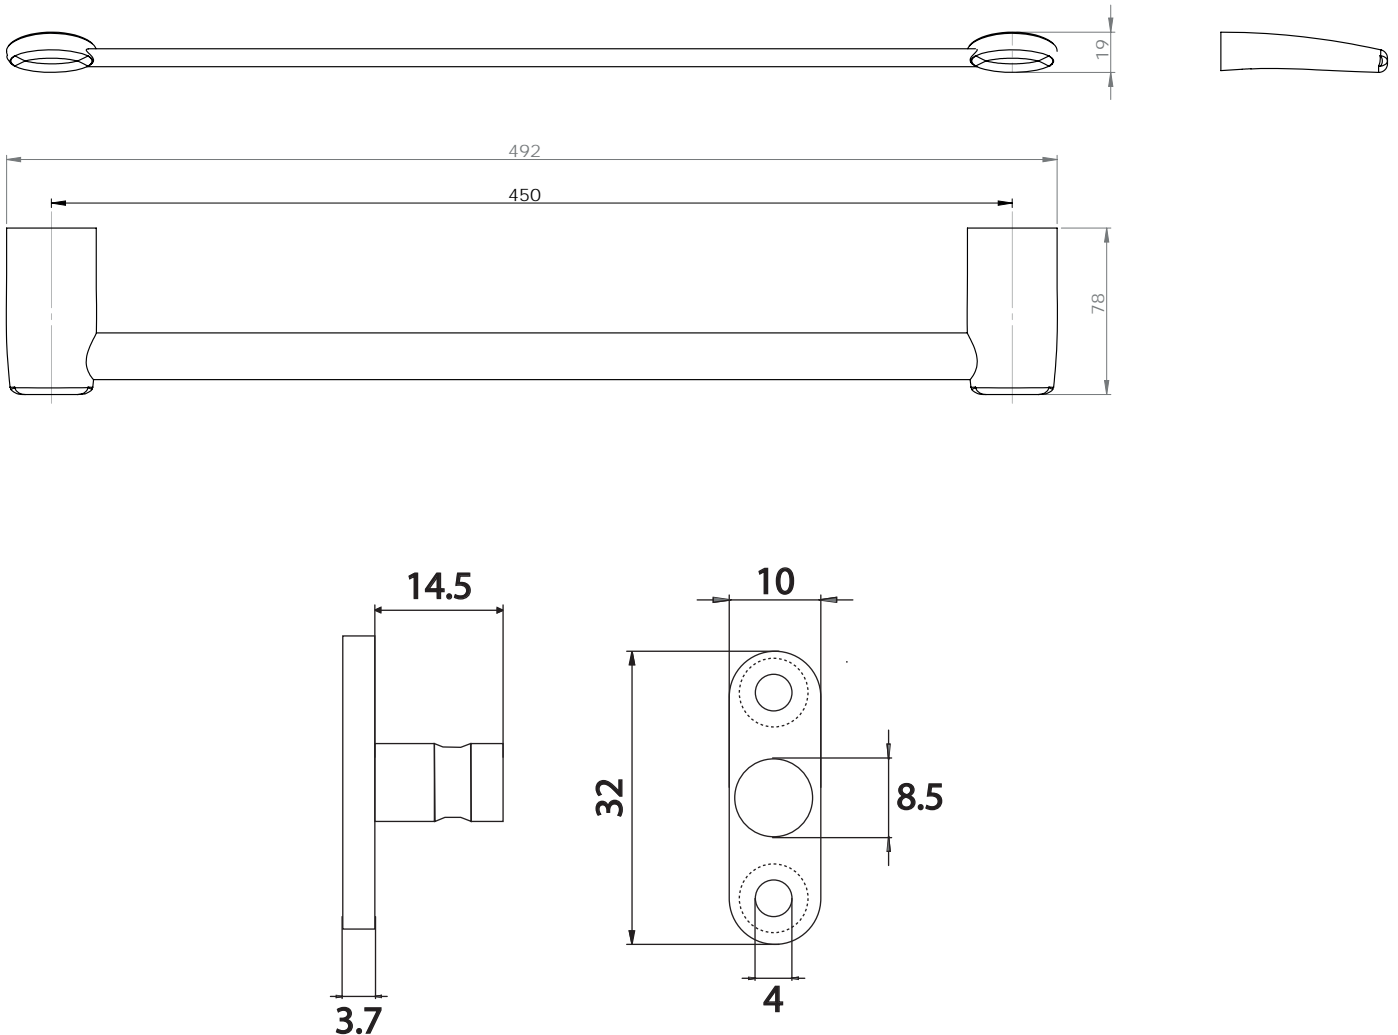

FOWO

F R A N C E

accessoires de salle de bain et cuisine

Matière

Finition

Dimensions

Poids

Conditionnement

* Emballage : housse de protection + boîte individuelle

Garantie

Laiton

Chromé

492 x 78 x 19 mm

640 gr

carton de 20 Boîtes *

1 an