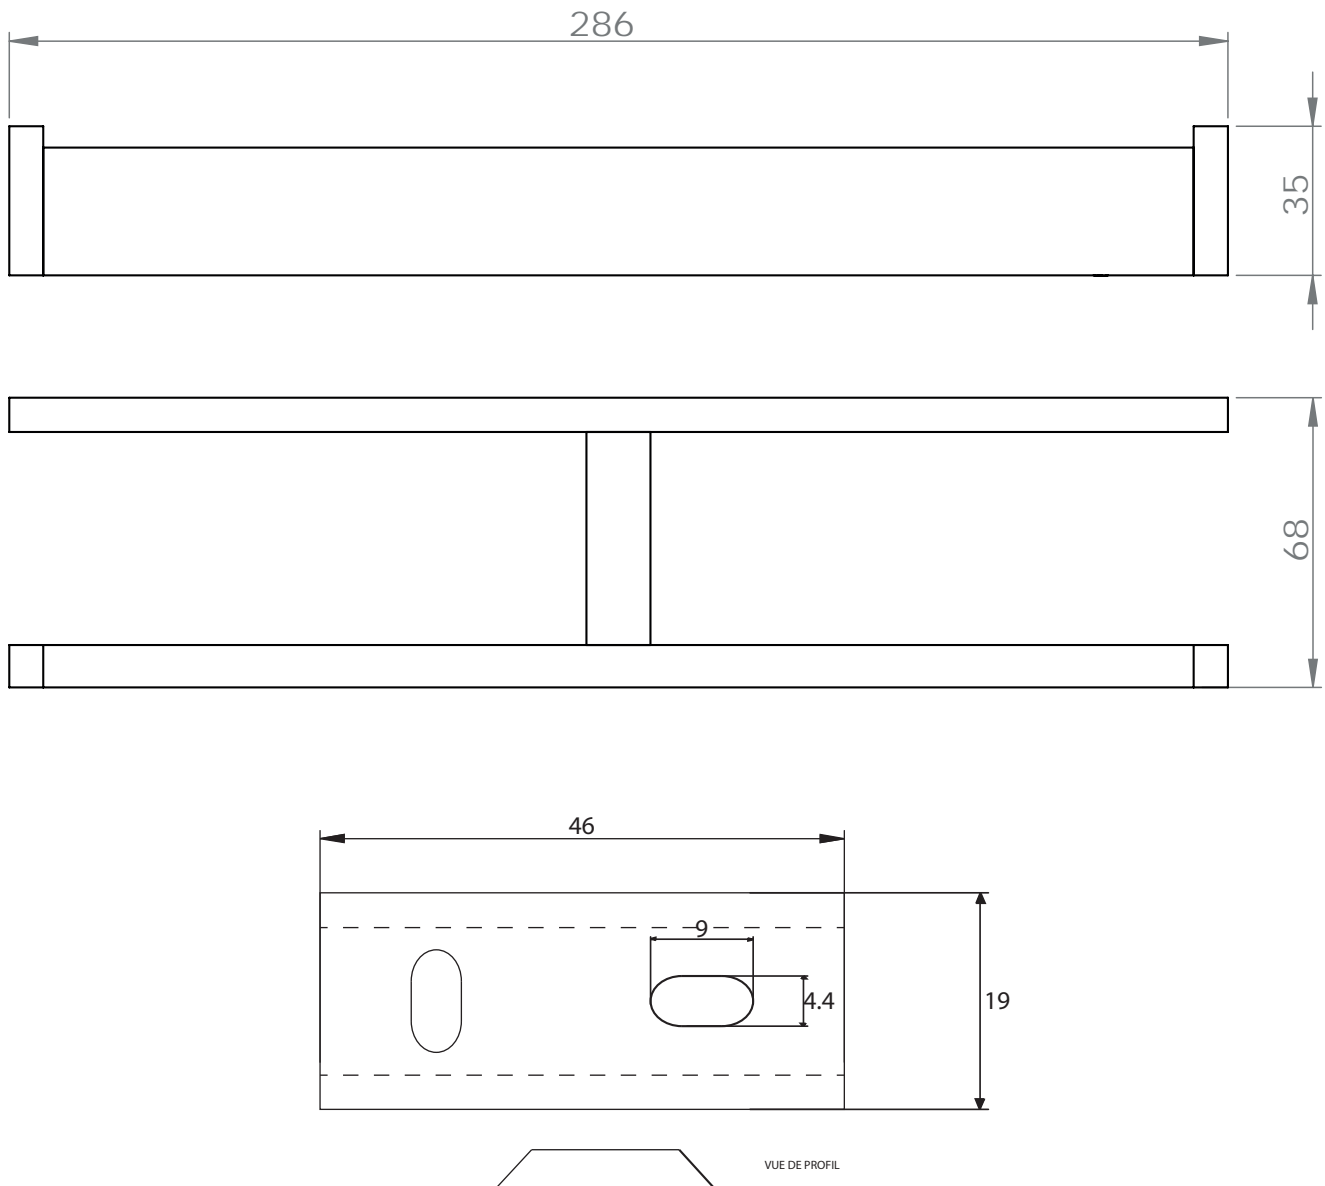

FOWO

F R A N C E

accessoires de salle de bain et cuisine

Matière

Finition

Dimensions

Poids

Conditionnement

* Emballage : housse de protection + boîte individuelle

Garantie

Laiton

Chromé

286 x 68 x 35 mm

579 gr

carton de 20 Boîtes *

1 an