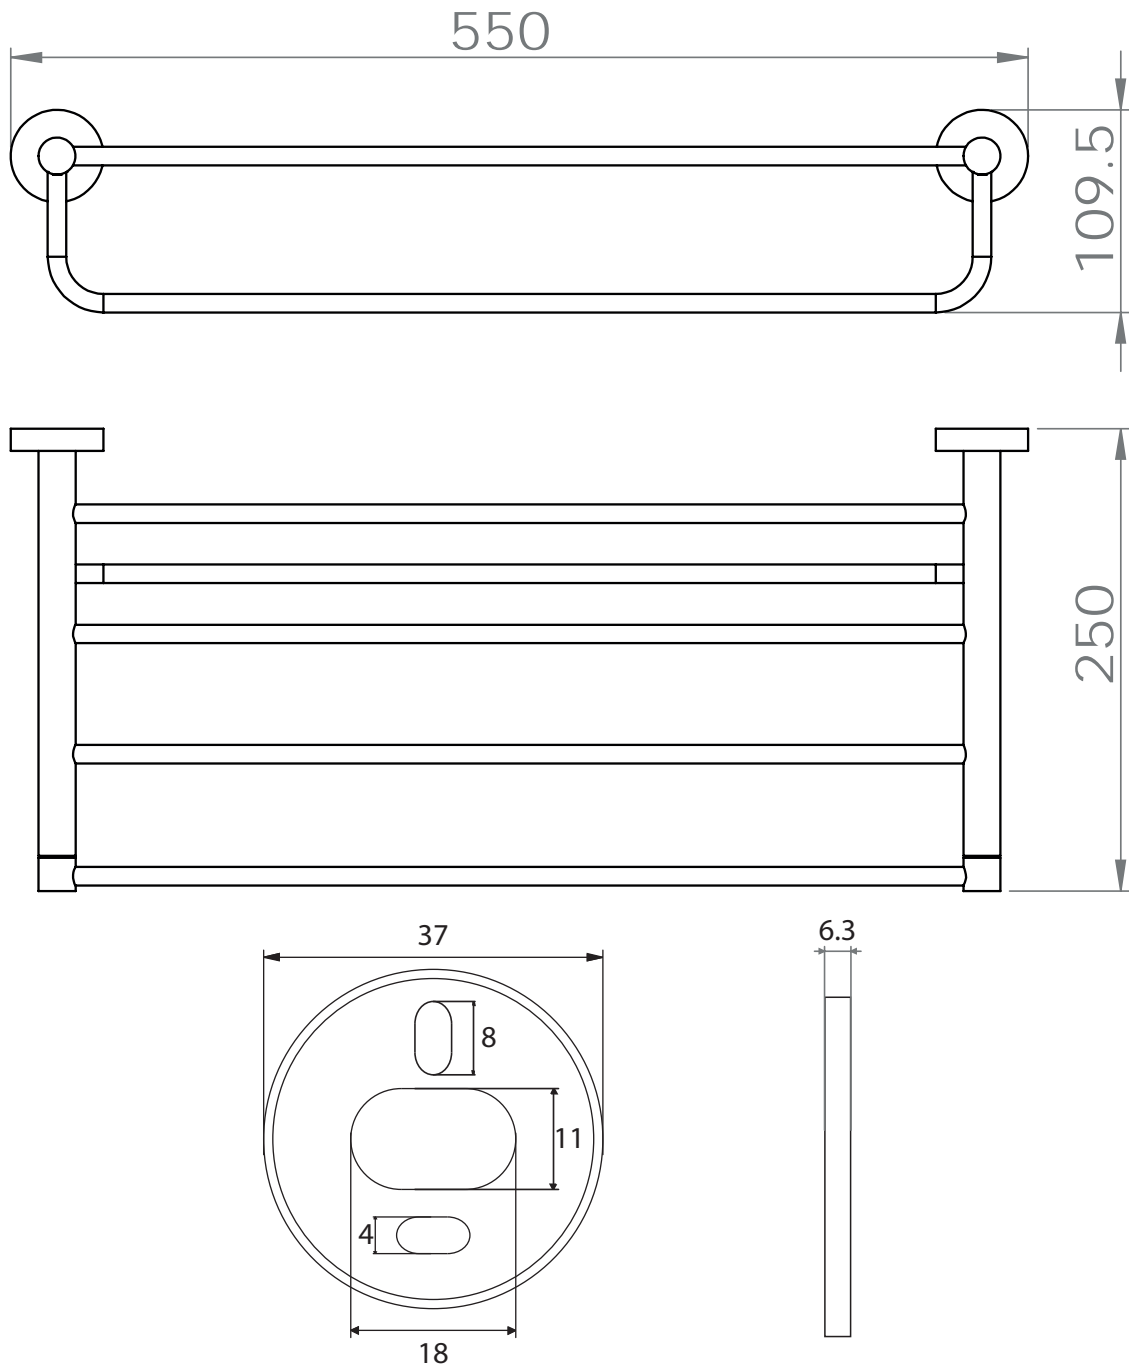

FOWO

F R A N C E

accessoires de salle de bain et cuisine

Matière

Finition

Dimensions

Poids

Conditionnement

* Emballage : housse de protection + boîte individuelle

Garantie

Laiton

Chromé

550 x 250 x 109.50 mm

1 050 gr

carton de 5 Boîtes *

1 an