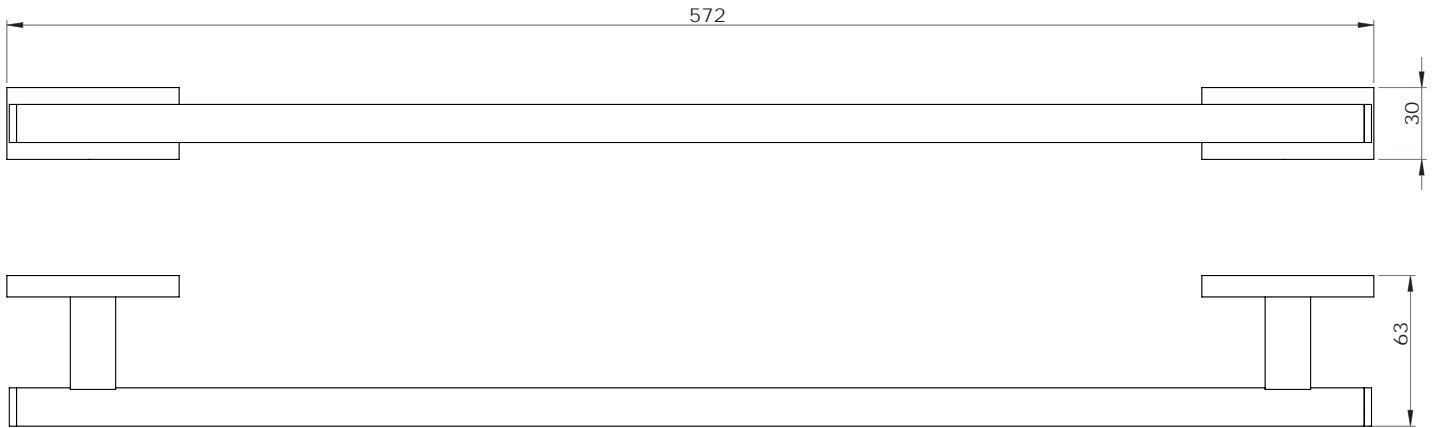

FOWO

F R A N C E

accessoires de salle de bain et cuisine

Matière

Finition

Dimensions

Poids

Conditionnement

* Emballage : housse de protection + boîte individuelle

Garantie

Laiton

Chromé

572 x 63 x 30 mm

460 gr

carton de 20 Boîtes *

1 an