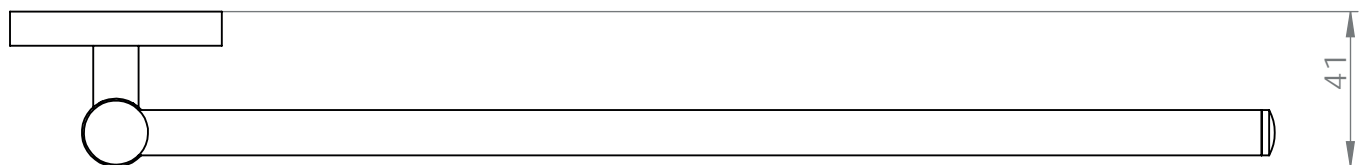

Porte-serviettes pivotant

Gamme : DB5300

Réf. DB5396

FOWO

F R A N C E

accessoires de salle de bain et cuisine

Matière

Finition