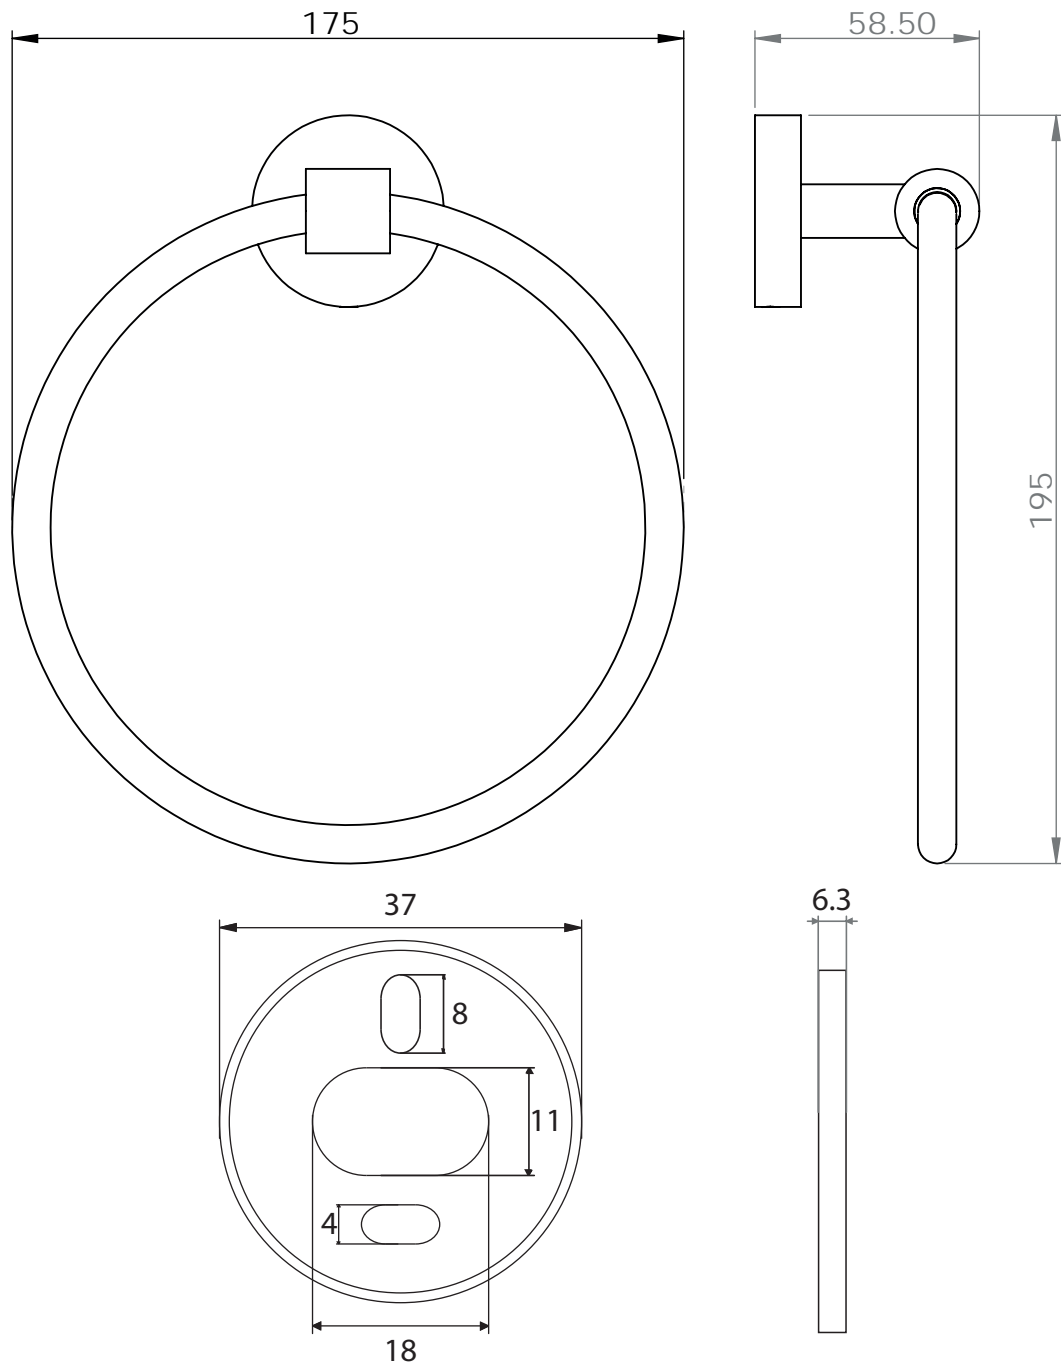

FOWO

F R A N C E

accessoires de salle de bain et cuisine

Matière

Finition

Dimensions

Poids

Conditionnement

* Emballage : housse de protection + boîte individuelle

Garantie

Laiton

Chromé

175 x 58.5 x 195 mm

264 gr

carton de 20 Boîtes *

1 an