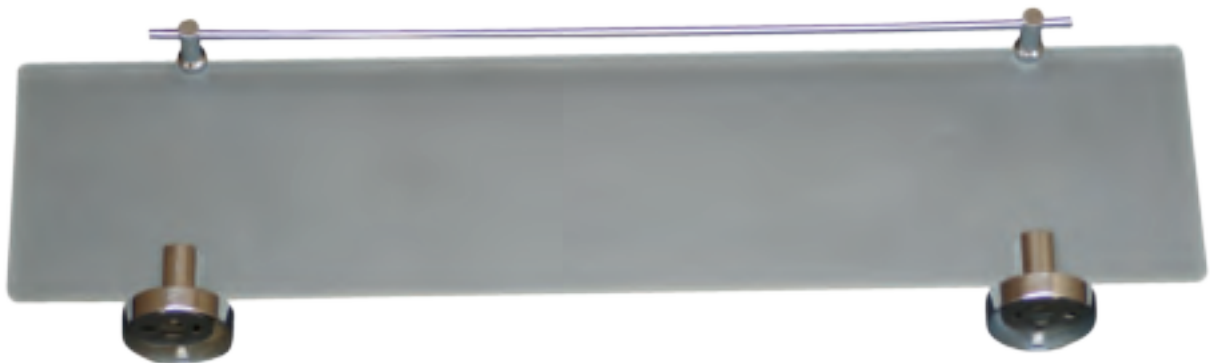

Tablette murale 40cm
en verre sécurit avec galerie

Gamme : DB2000

Réf. DB2098S

FOWO

F R A N C E

accessoires de salle de bain et cuisine

Matière

Finition