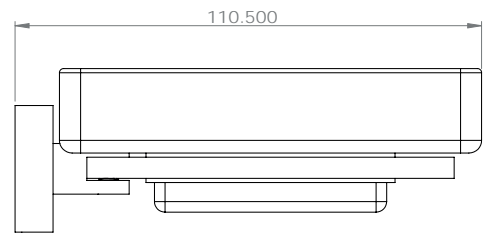

FOWO

F R A N C E

accessoires de salle de bain et cuisine

Matière

Finition

Dimensions

Poids

Conditionnement

* Emballage : housse de protection + boîte individuelle

Garantie

Laiton

Chromé

145 x 110.5 x 38 mm

703 gr

carton de 20 Boîtes *

1 an