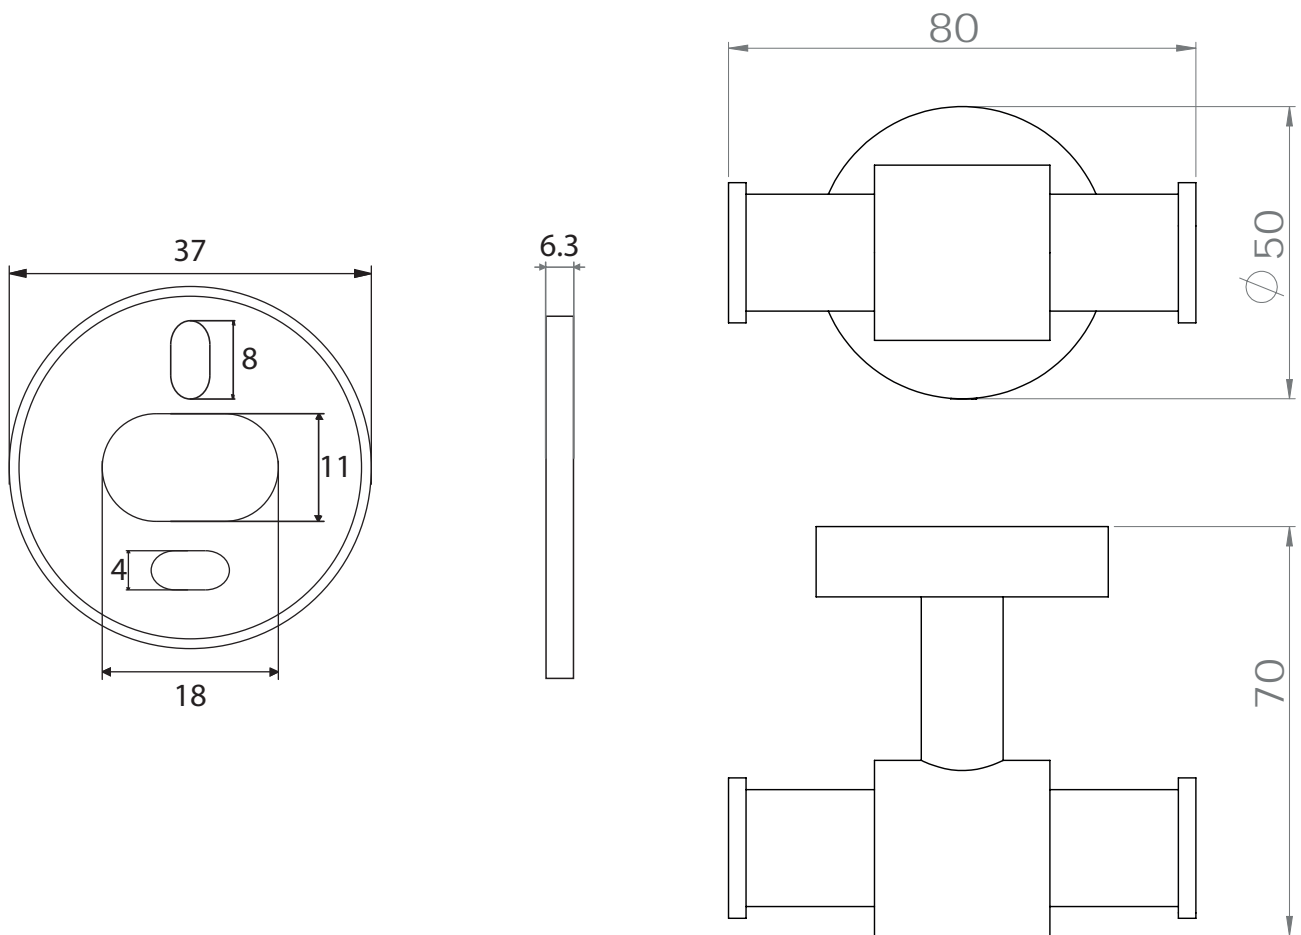

FOWO

F R A N C E

accessoires de salle de bain et cuisine

Matière

Finition

Dimensions

Poids

Conditionnement

* Emballage : housse de protection + boîte individuelle

Garantie

Laiton

Chromé

80 x 70 x 50 mm

200 gr

carton de 50 Boîtes *

1 an