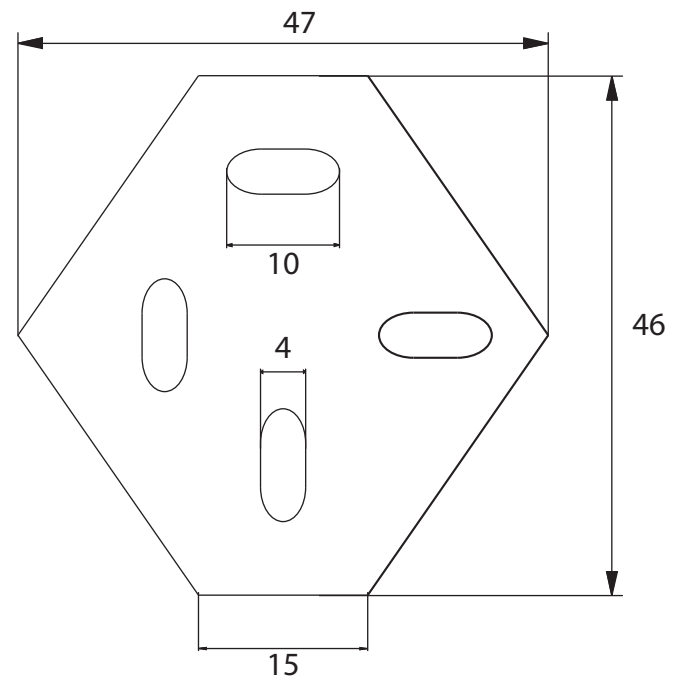

FOWO

F R A N C E

accessoires de salle de bain et cuisine

Matière

Finition

Dimensions

Poids

Conditionnement

* Emballage : housse de protection + boîte individuelle

Garantie

Laiton

Chromé

102 x 74.5 x 58 mm

371 gr

carton de 20 Boîtes *

1 an