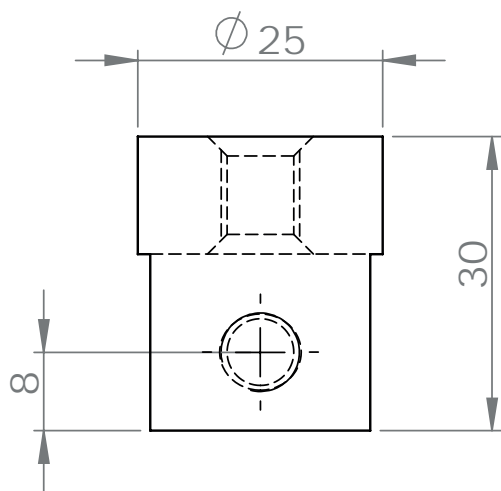

FOWO

F R A N C E

accessoires de salle de bain et cuisine

Matière

Finition

Dimensions

Poids

Conditionnement

* Emballage : housse de protection + boîte individuelle

Garantie

Laiton

Chromé

25 x 30 x 25 mm

78 gr

carton de 50 Boites *

1 an