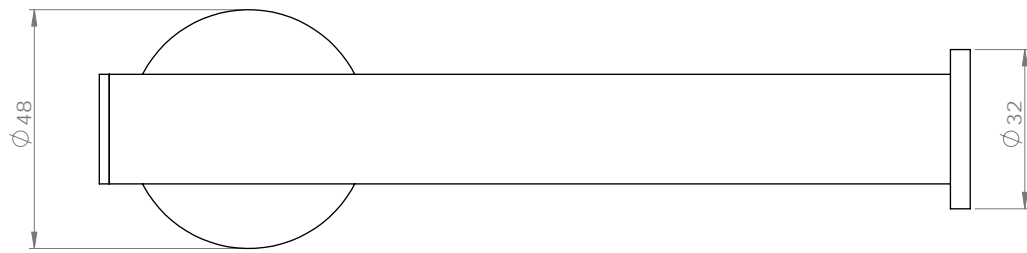

FOWO

F R A N C E

accessoires de salle de bain et cuisine

Matière

Finition

Dimensions

Poids

Conditionnement

*Emballage : housse de protection + boîte individuelle

Garantie

Laiton

Chromé

168.5 x 85 x 48 mm

313 gr

carton de 20 Boîtes *

1 an