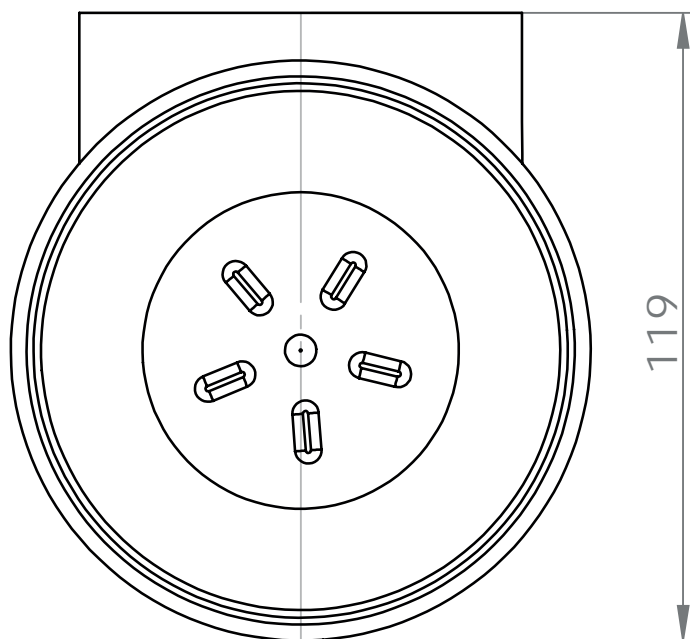

FOWO

F R A N C E

accessoires de salle de bain et cuisine

Matière

Finition

Dimensions

Poids

Conditionnement

* Emballage : housse de protection + boîte individuelle

Garantie

Laiton

Chromé

110 x 119 x 35 mm

600 gr

carton de 20 Boîtes *

1 an