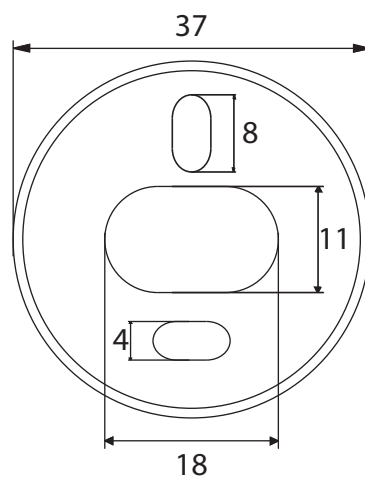

FOWO

F R A N C E

accessoires de salle de bain et cuisine

Matière

Finition

Dimensions

Poids

Conditionnement

* Emballage : housse de protection + boîte individuelle

Garantie

Laiton

Chromé

434 x 70 x 50 mm

476 gr

carton de 20 Boites *

1 an