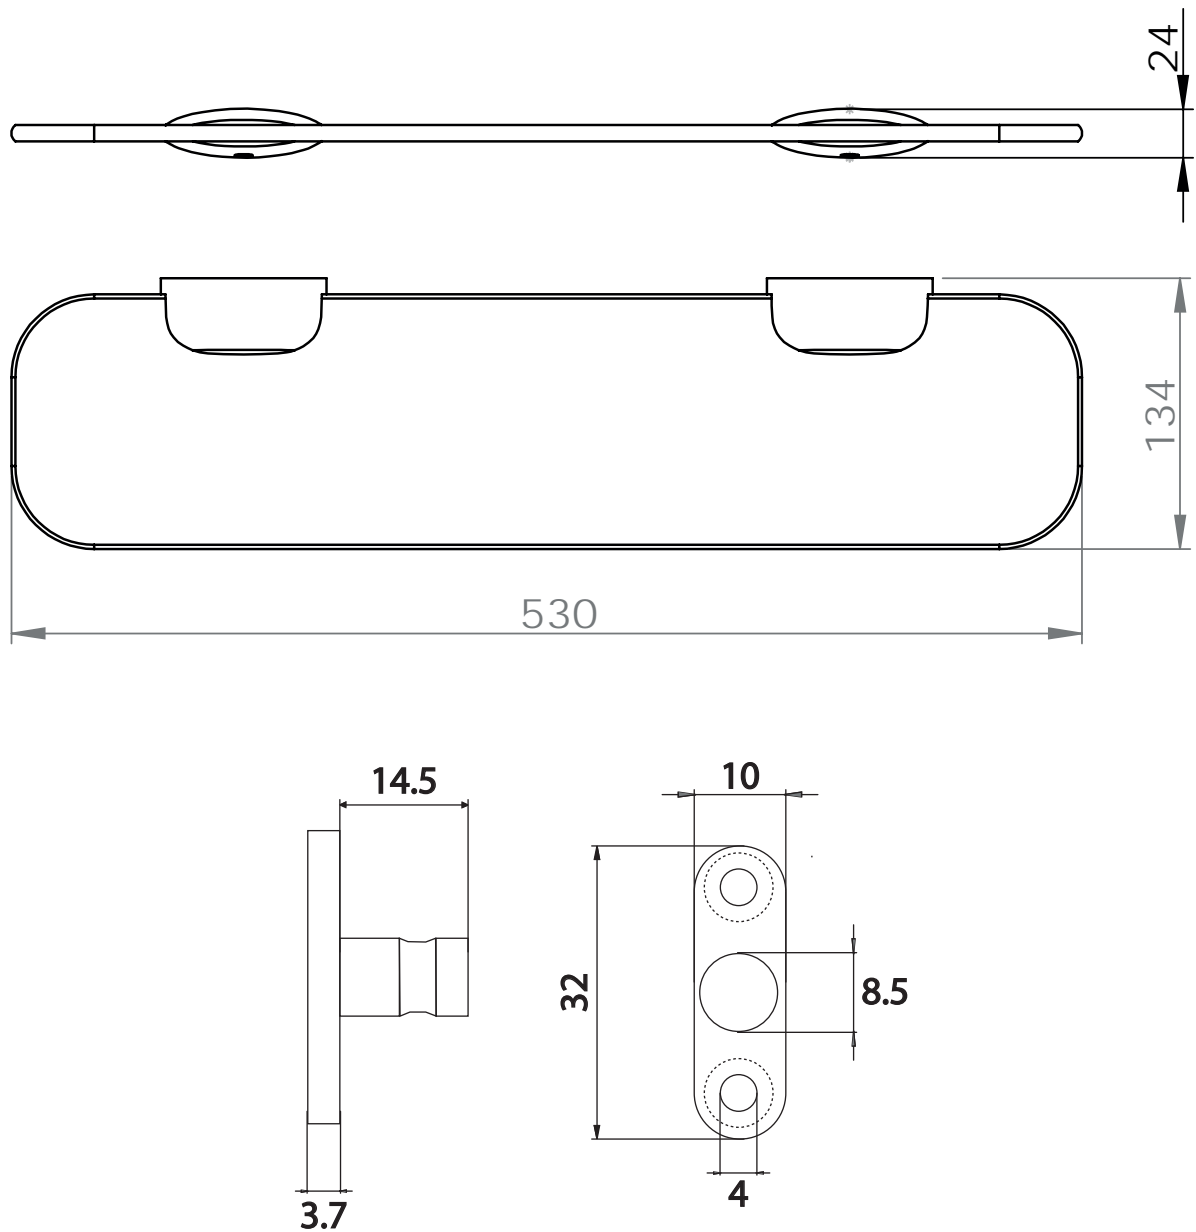

FOWO

F R A N C E

accessoires de salle de bain et cuisine

Matière

Finition

Dimensions

Poids

Conditionnement

* Emballage : housse de protection + boîte individuelle

Garantie

Laiton

Chromé

530 x 134 x 24 mm

1 800 gr

carton de 5 Boîtes *

1 an