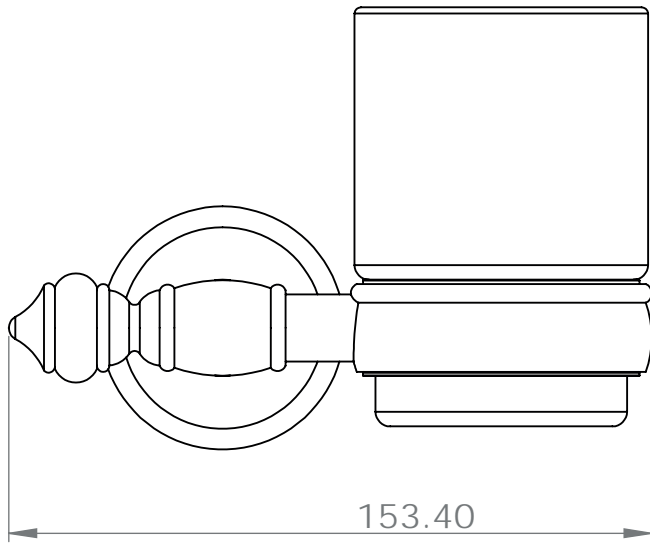

FOWO

F R A N C E

accessoires de salle de bain et cuisine

Matière

Finition

Dimensions

Poids

Conditionnement

* Emballage : housse de protection + boîte individuelle

Garantie

Laiton

Chromé

153.5 x 97.5 x 105.5 mm

625 gr

carton de 20 Boîtes *

1 an