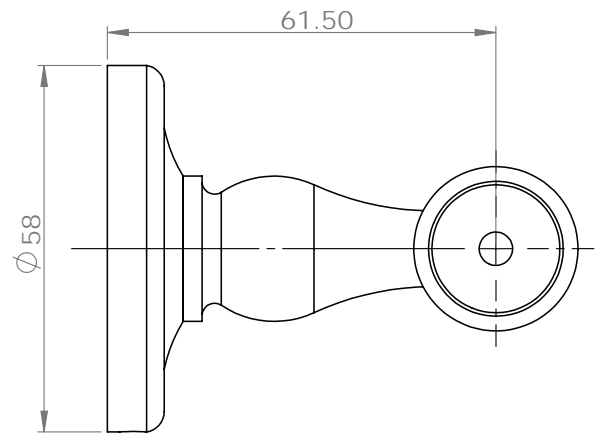

FOWO

F R A N C E

accessoires de salle de bain et cuisine

Matière

Finition

Dimensions

Poids

Conditionnement

* Emballage : housse de protection + boîte individuelle

Garantie

Laiton

Chromé

102 x 74.5 x 58 mm

371 gr

carton de 20 Boîtes *

1 an