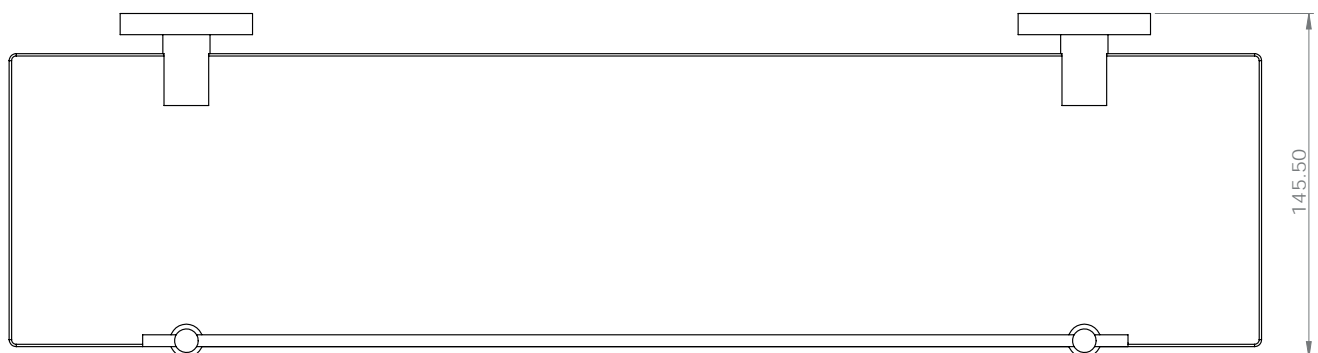

THALIA

Tablette murale 53cm
en verre sécurit avec galerie

Gamme : FW8600

Réf. FW8698F

FOWO

F R A N C E

accessoires de salle de bain et cuisine

Matière