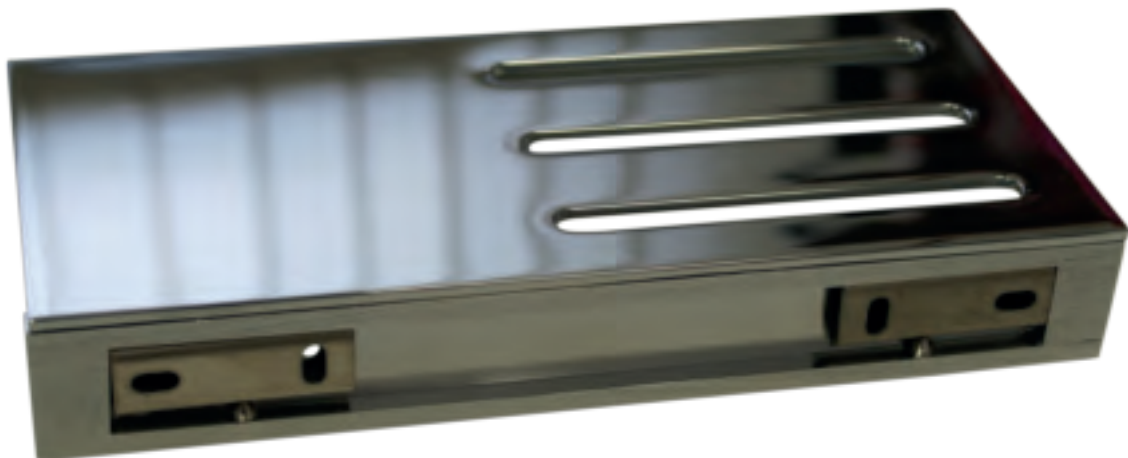

FOWO

F R A N C E

accessoires de salle de bain et cuisine

NEPTUNE

Porte flacon mural rectangle à
monter en applique sans galerie

Gamme : DECO

Réf. DB1 35421