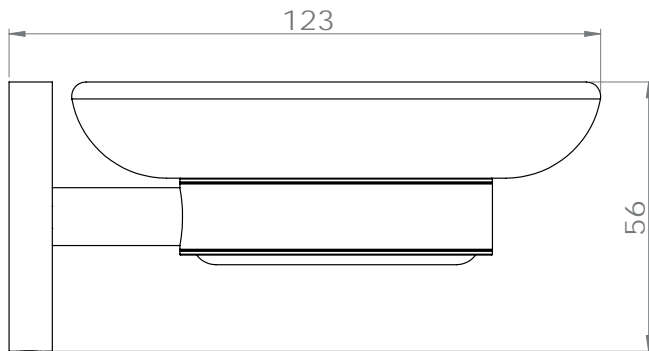

FOWO

F R A N C E

accessoires de salle de bain et cuisine

Matière

Finition

Dimensions

Poids

Conditionnement

* Emballage : housse de protection + boîte individuelle

Garantie

Laiton

Chromé

110 x 122 x 56 mm

399 gr

carton de 20 Boîtes *

1 an