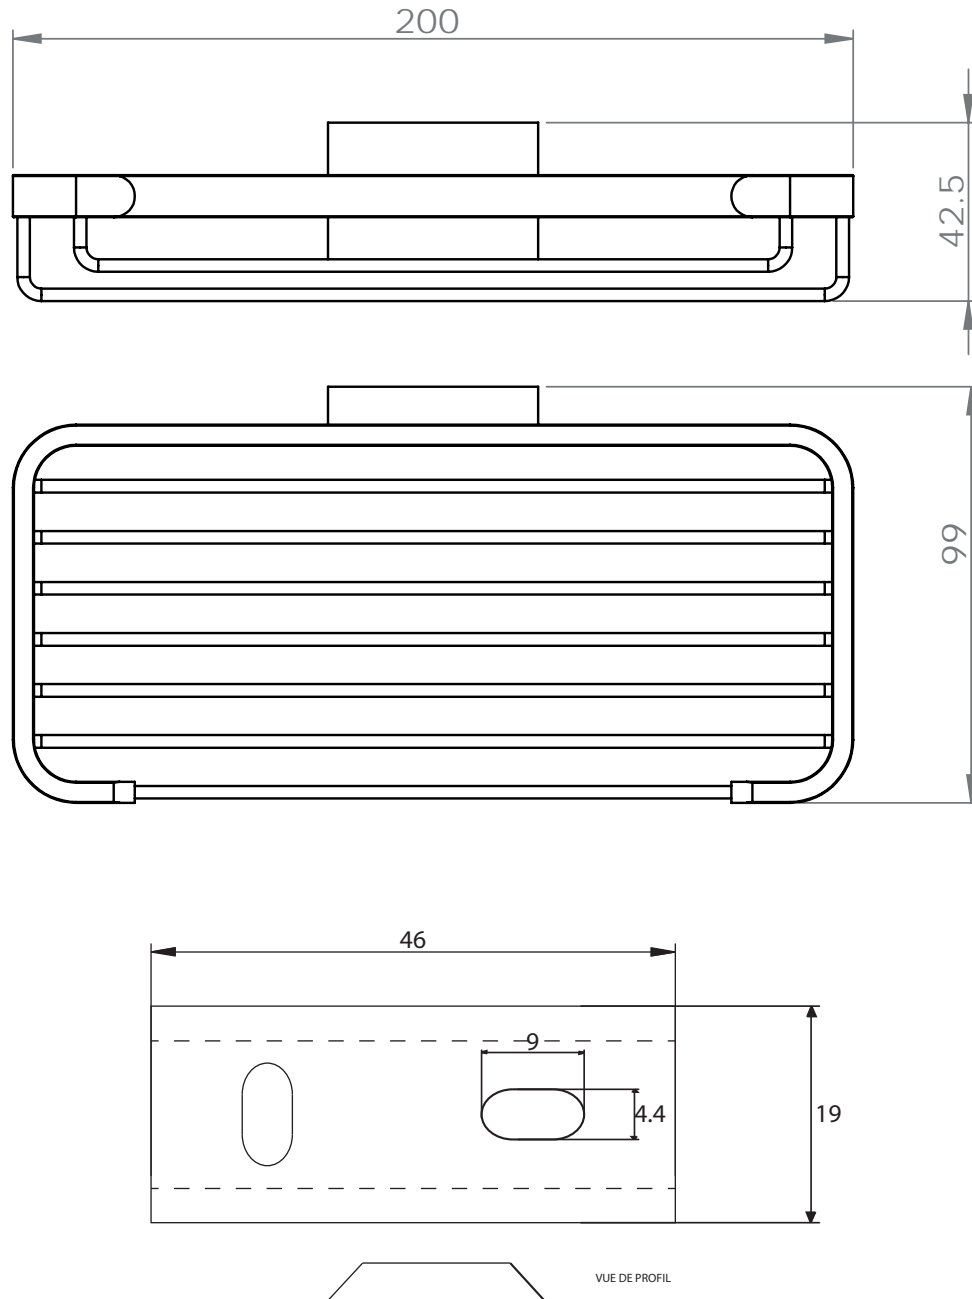

FOWO

F R A N C E

accessoires de salle de bain et cuisine

Matière

Finition

Dimensions

Poids

Conditionnement

* Emballage : housse de protection + boîte individuelle

Garantie

Laiton

Chromé

200 x 99 x 42.5 mm

338 gr

carton de 20 Boîtes *

1 an