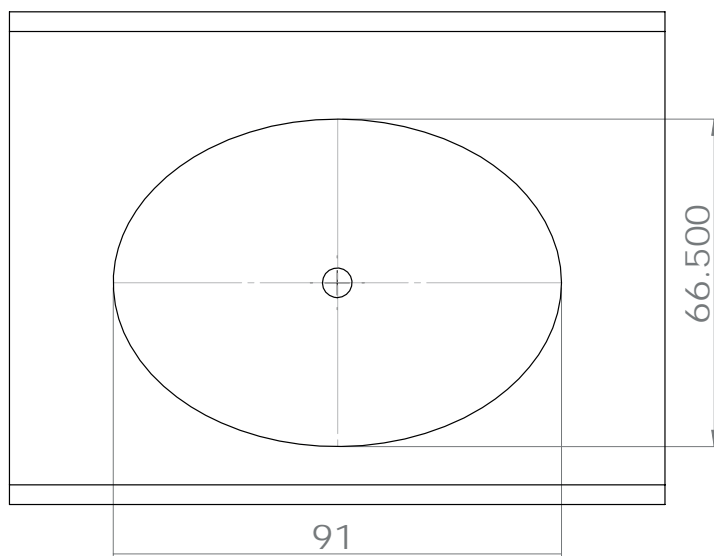

FOWO

F R A N C E

accessoires de salle de bain et cuisine

Matière

Finition

Dimensions

Poids

Conditionnement

* Emballage : housse de protection + boîte individuelle

Garantie

Inox

Poli brillant

133 x 100 x 30 mm

420 gr

carton de 20 Boîtes *

1 an