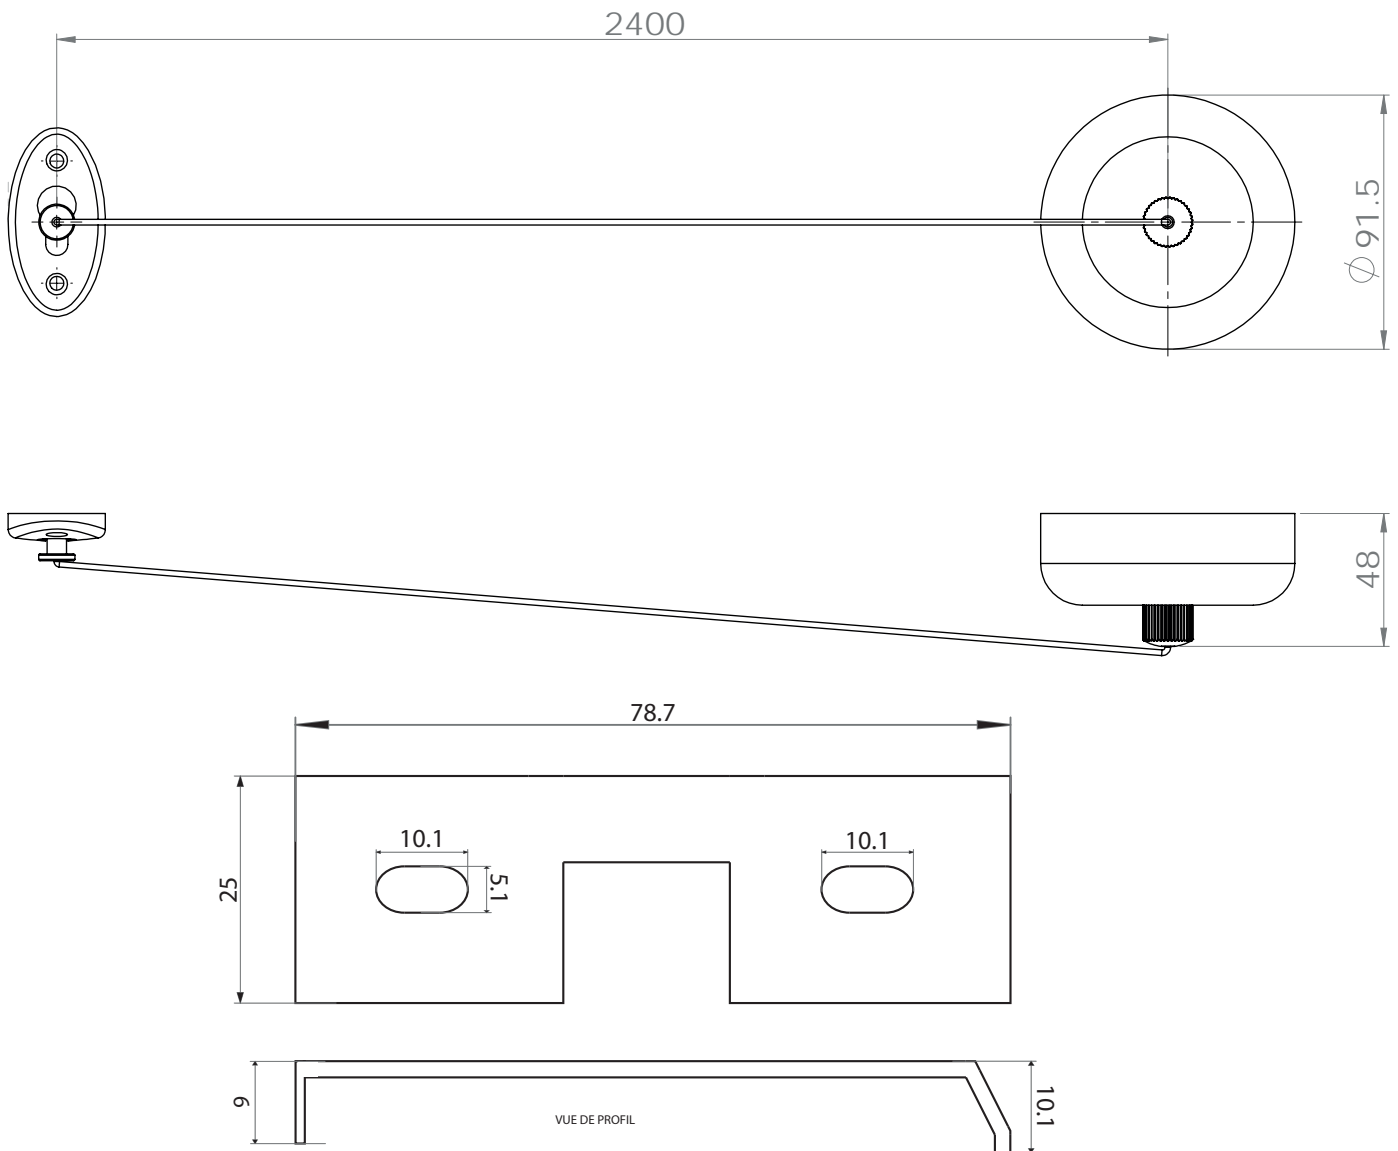

FOWO

F R A N C E

accessoires de salle de bain et cuisine

Matière

Finition

Dimensions

Poids

Conditionnement

* Emballage : housse de protection + boîte individuelle

Garantie

Laiton

Chromé

95 x 95 x 55 mm

175 gr

carton de 50 Boîtes *

1 an