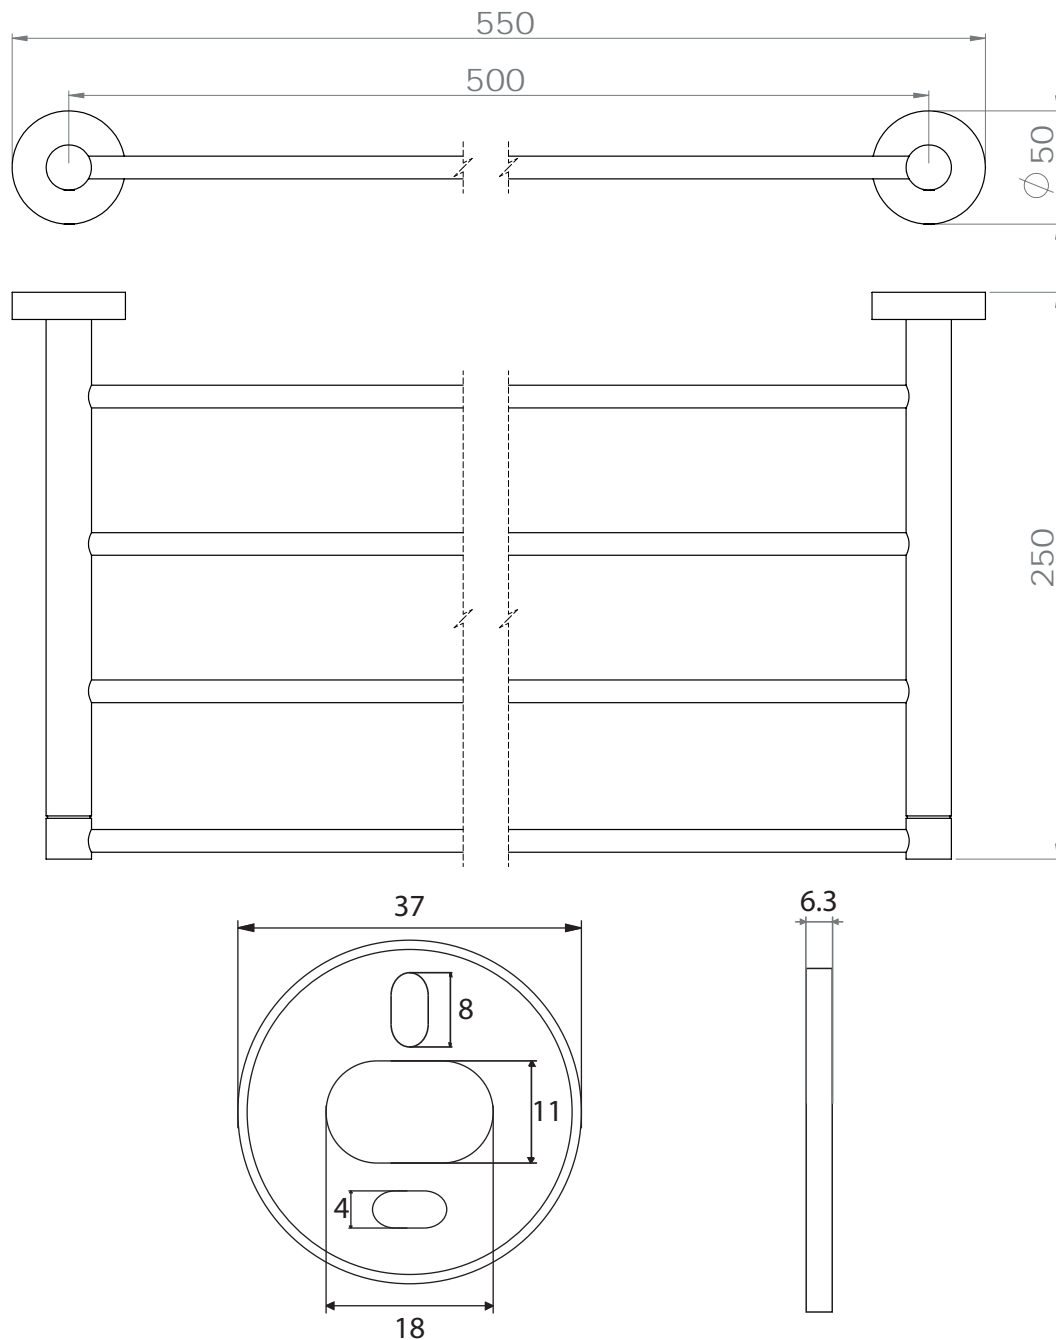

FOWO

F R A N C E

accessoires de salle de bain et cuisine

Matière

Finition

Dimensions

Poids

Conditionnement

* Emballage : housse de protection + boîte individuelle

Garantie

Laiton

Chromé

550 x 250 x 50 mm

845 gr

carton de 10 Boîtes *

1 an