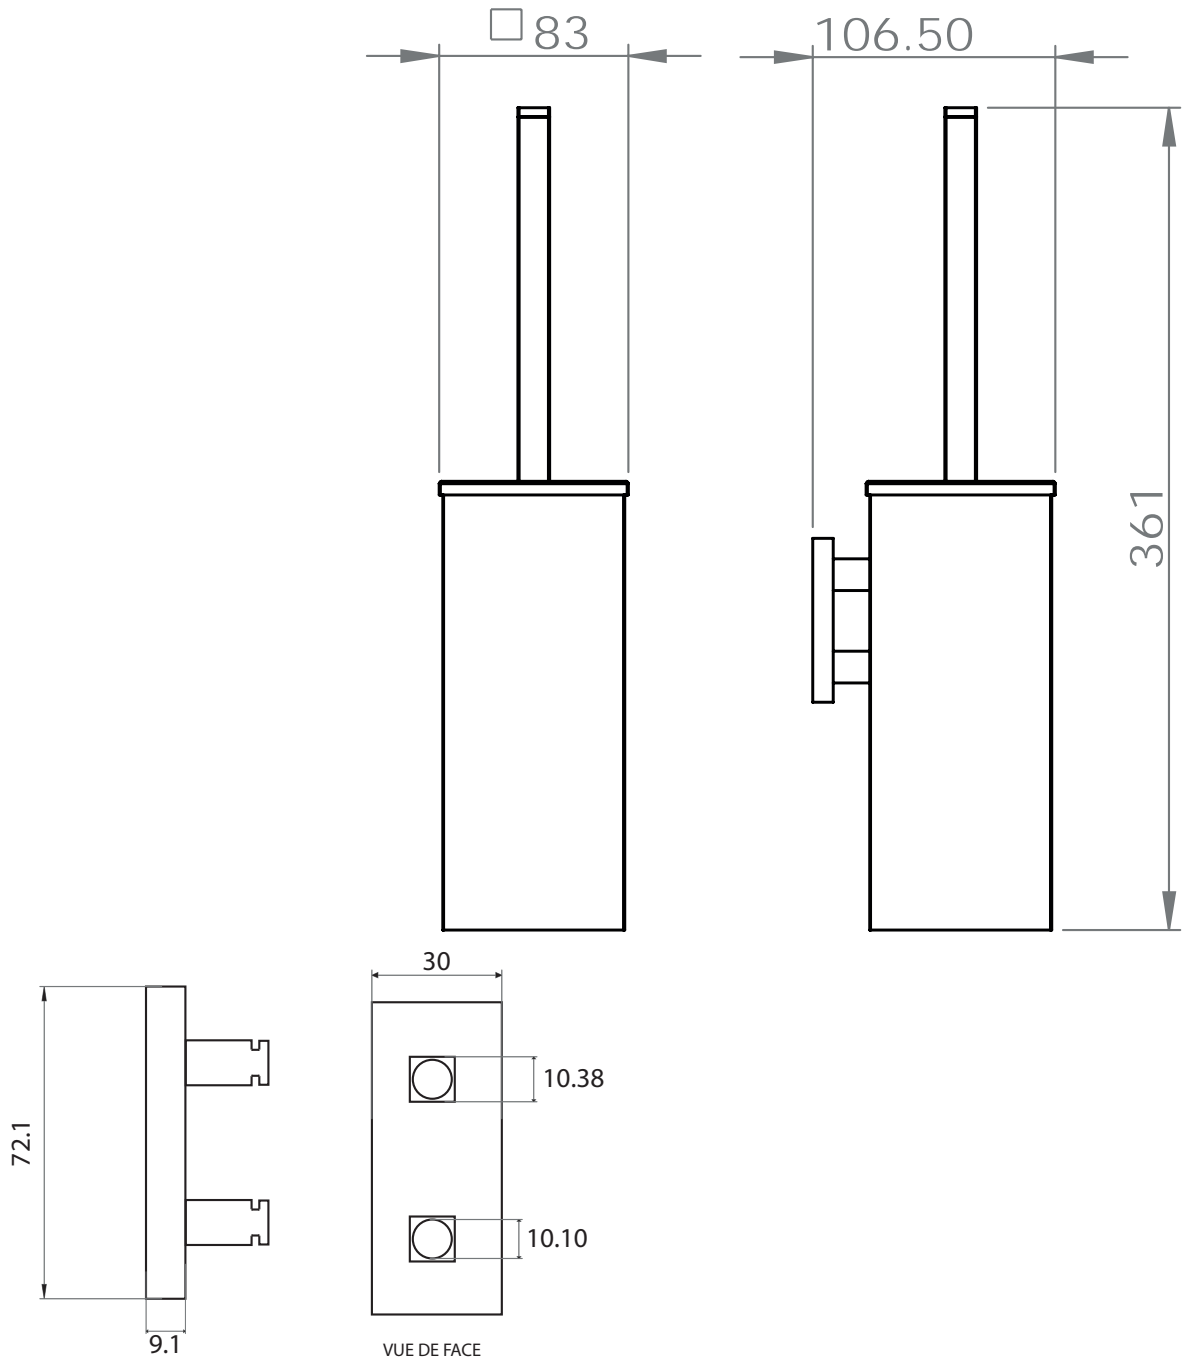

FOWO

F R A N C E

accessoires de salle de bain et cuisine

Matière

Finition

Dimensions

Poids

Conditionnement

* Emballage : housse de protection + boîte individuelle

Garantie

Laiton

Chromé

83 x 106.5 x 361 mm

1 052 gr

carton de 20 Boîtes *

1 an