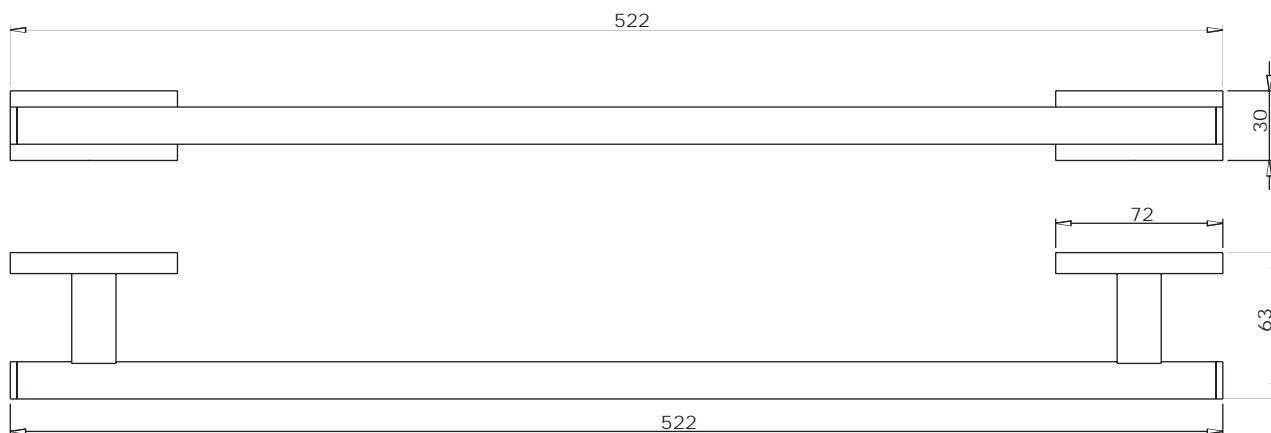

FOWO

F R A N C E

accessoires de salle de bain et cuisine

VUE DE PROFIL

Matière

Finition

Dimensions

Poids

Conditionnement

* Emballage : housse de protection + boîte individuelle

Garantie

Laiton

Chromé

522 x 63 x 30 mm

440 gr

carton de 20 Boîtes *

1 an