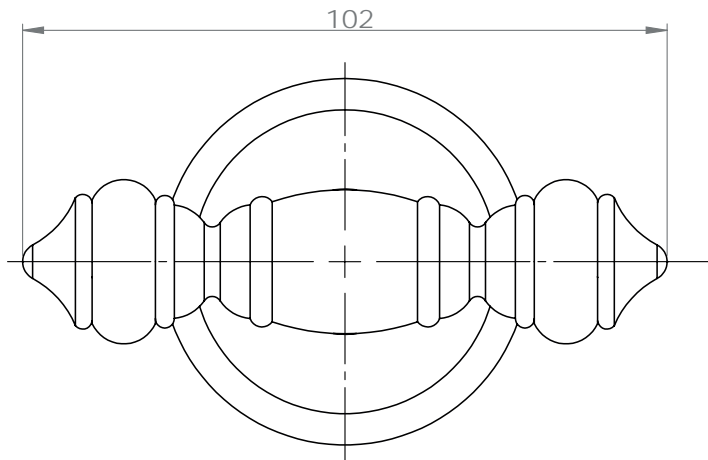

FOWO

F R A N C E

accessoires de salle de bain et cuisine

Matière

Finition

Dimensions

Poids

Conditionnement

* Emballage : housse de protection + boîte individuelle

Garantie

Laiton

Chromé

102 x 74.5 x 58 mm

371 gr

carton de 20 Boîtes *

1 an