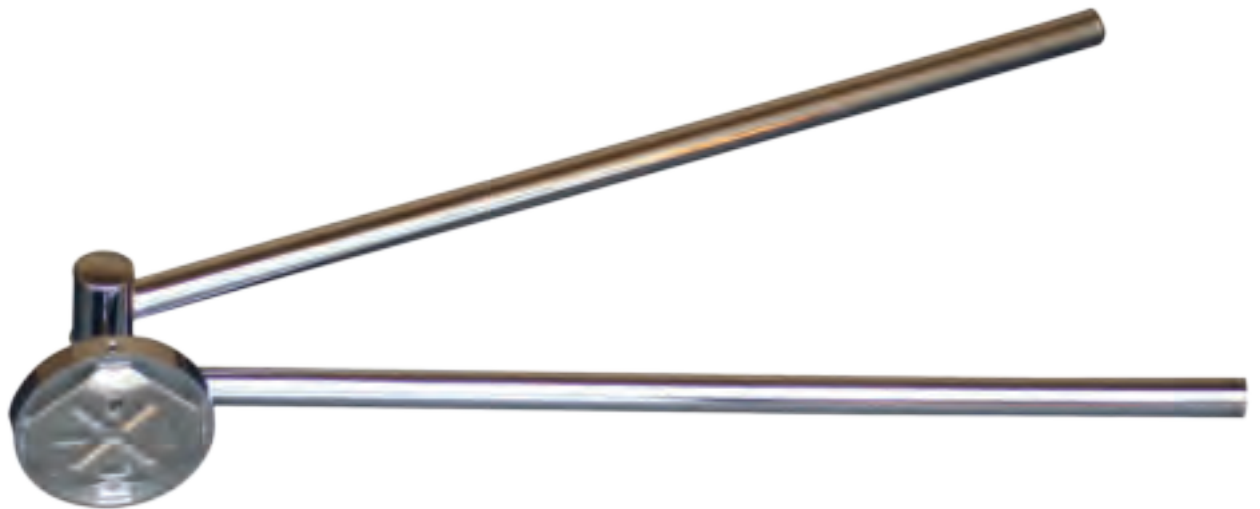

Porte-serviettes pivotant

Gamme : DB5300

Réf. DB5396

FOWO

F R A N C E

accessoires de salle de bain et cuisine

Matière

Finition