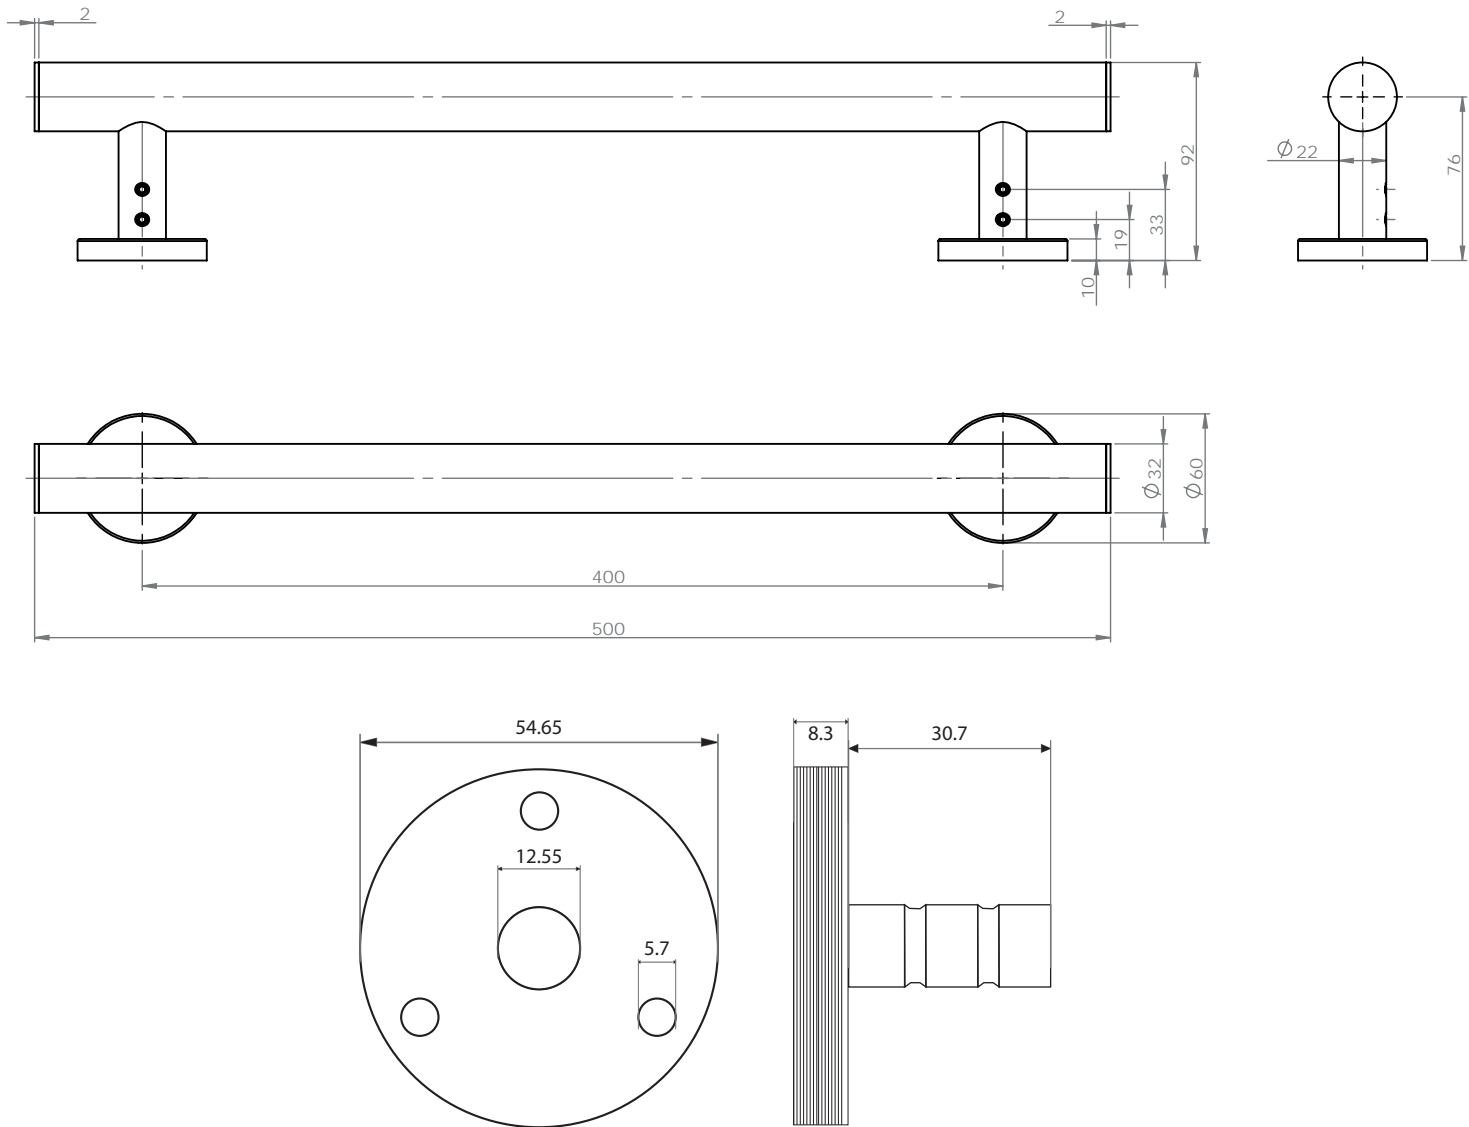

PHARE

Barre PMR droite 50cm

Gamme : P.M.R

Réf. GB602-N

FOWO

F R A N C E

accessoires de salle de bain et cuisine

Matière