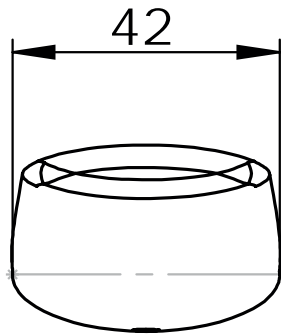

FOWO

F R A N C E

accessoires de salle de bain et cuisine

Matière

Finition

Dimensions

Poids

Conditionnement

* Emballage : housse de protection + boîte individuelle

Garantie

Laiton

Chromé

42 x 78 x 30 mm

255 gr

carton de 50 Boîtes *

1 an