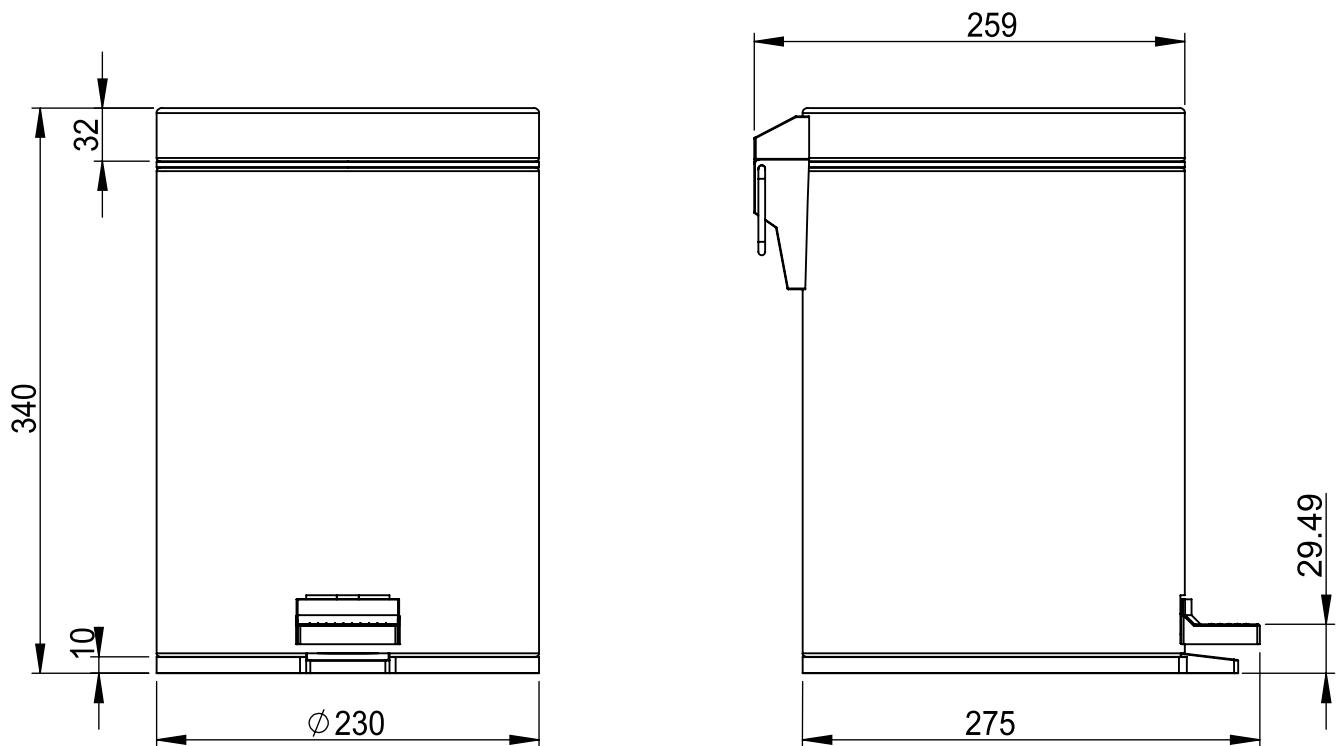

FOWO

F R A N C E

accessoires de salle de bain et cuisine

Matière

Finition

Dimensions

Poids

Conditionnement

* Emballage : housse de protection + boîte individuelle

Garantie

Laiton

Chromé

Ø 230 x 340 mm

1 560 gr

carton de 4 Boîtes *

1 an