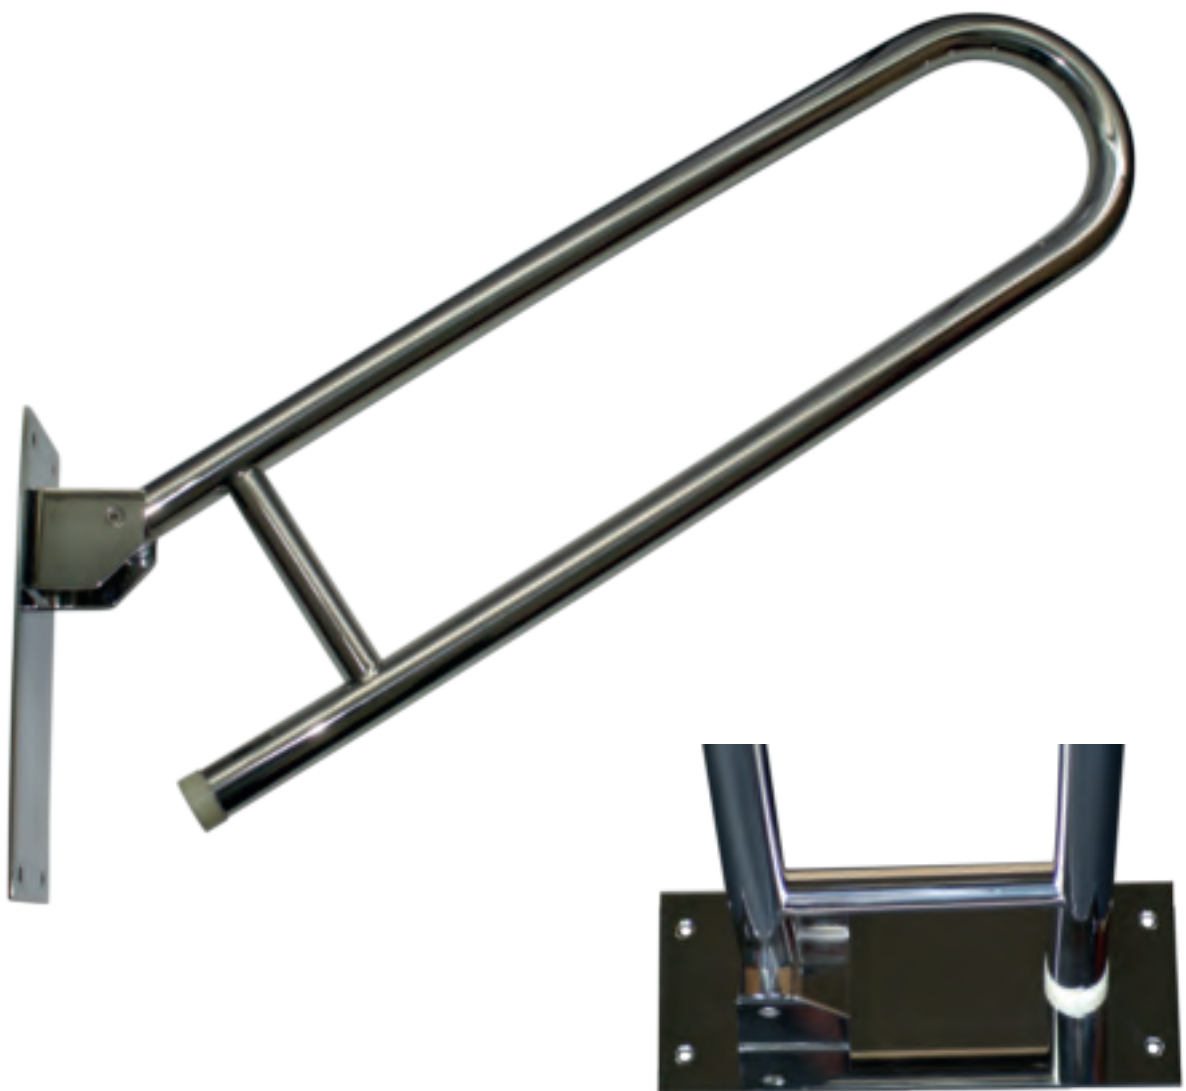

carton de 5 Boîtes *

1 an

FOWO

F R A N C E

accessoires de salle de bain et cuisine

PHARE

Barre PMR escamotable en inox,
fixation 4 points sans pied (150kg maxi)

Gamme : P.M.R