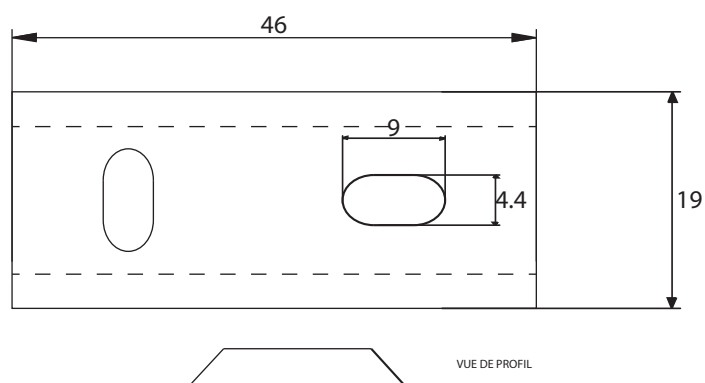

FOWO

F R A N C E

accessoires de salle de bain et cuisine

Matière

Finition

Dimensions

Poids

Conditionnement

* Emballage : housse de protection + boîte individuelle

Garantie

Laiton

Chromé

450 x 70 x 30 mm

856 gr

carton de 20 Boîtes *

1 an