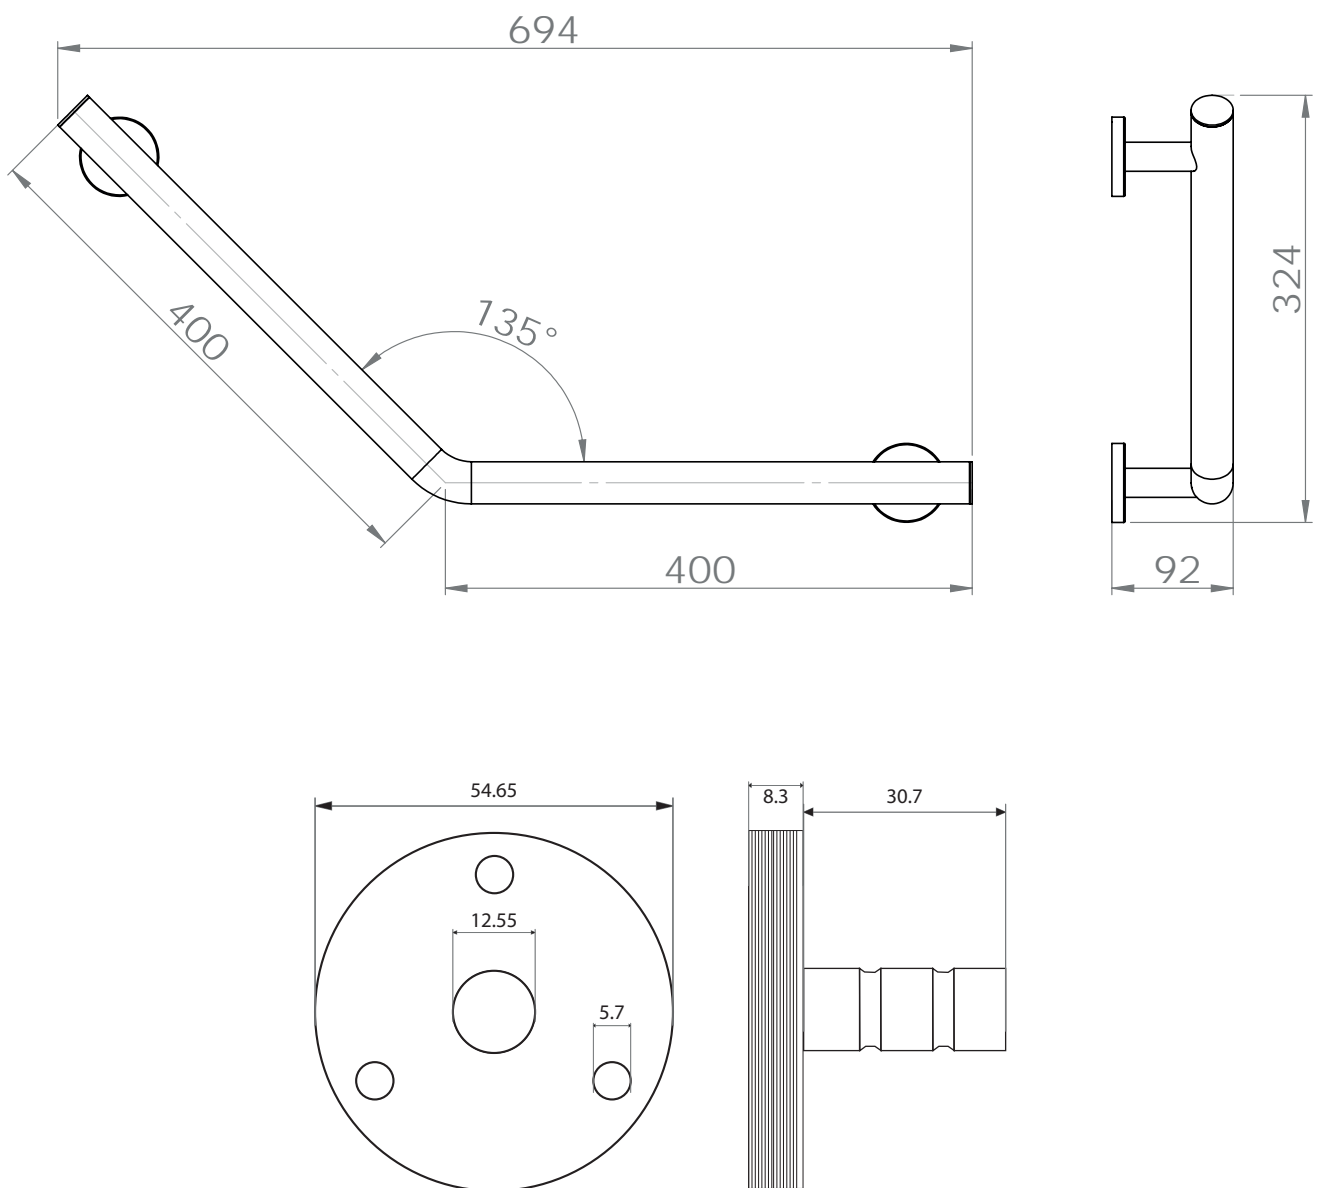

FOWO

F R A N C E

accessoires de salle de bain et cuisine

Matière

Finition

Dimensions

Poids

Conditionnement

* Emballage : housse de protection + boîte individuelle

Garantie

Laiton

Chromé

694 x 92 x 324 mm

1 418 gr

carton de 10 Boîtes *

1 an