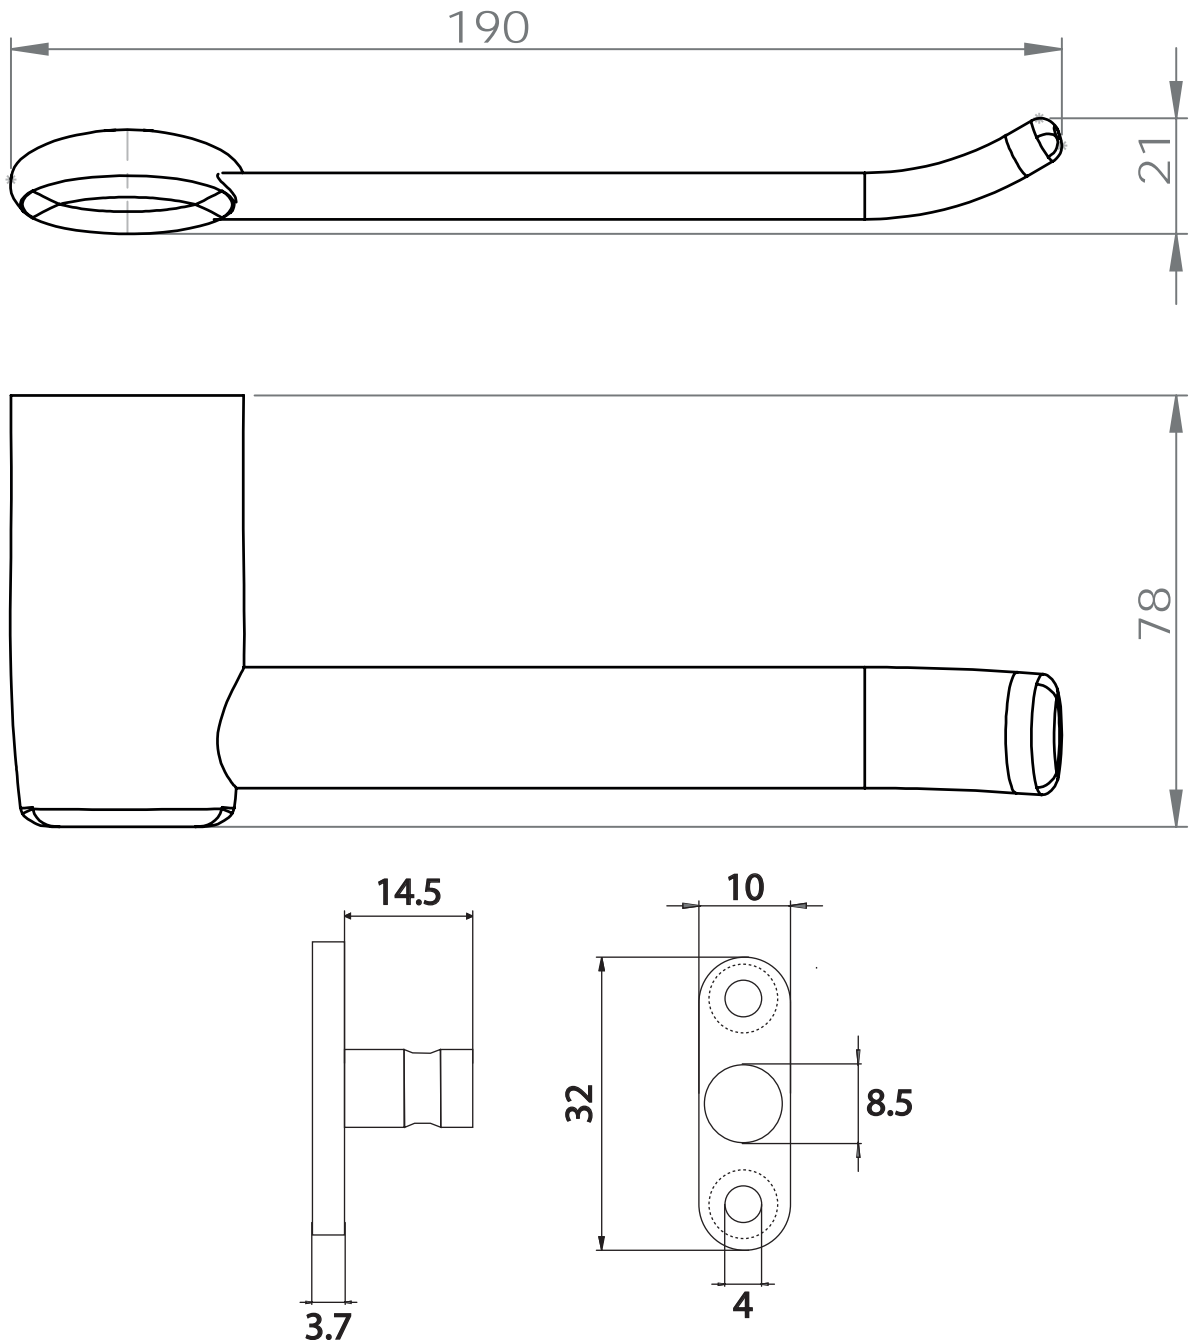

FOWO

F R A N C E

accessoires de salle de bain et cuisine

Matière

Finition

Dimensions

Poids

Conditionnement

* Emballage : housse de protection + boîte individuelle

Garantie

Laiton

Chromé

190 x 78 x 21 mm

445 gr

carton de 20 Boîtes *

1 an