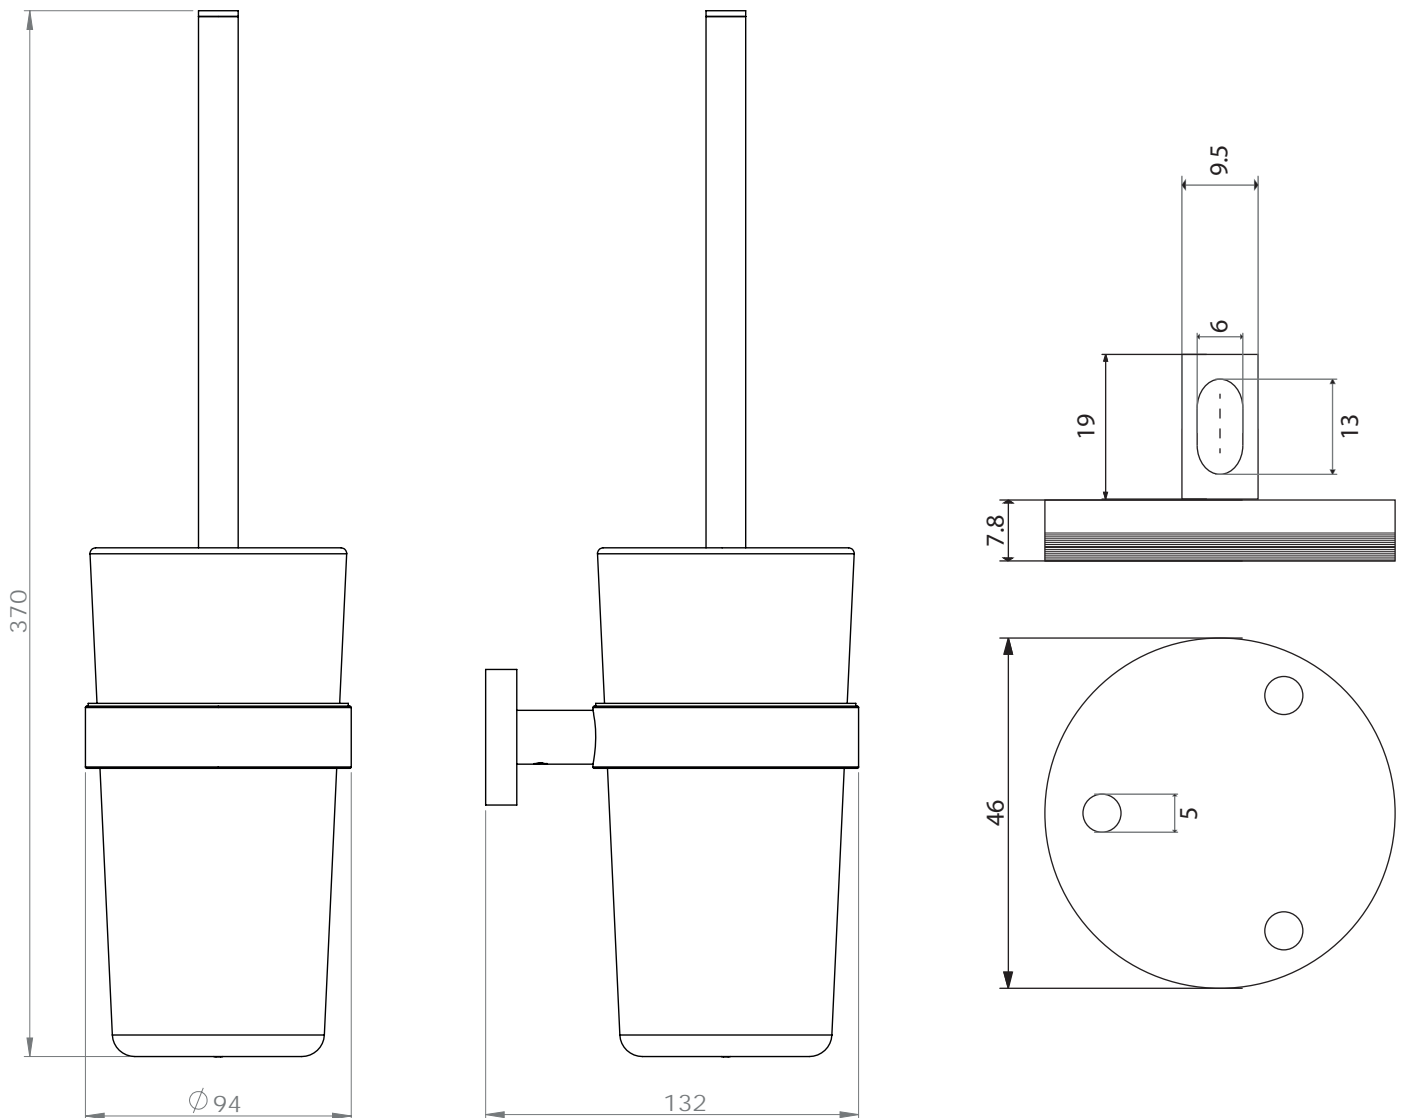

FOWO

F R A N C E

accessoires de salle de bain et cuisine

Matière

Finition

Dimensions

Poids

Conditionnement

* Emballage : housse de protection + boîte individuelle

Garantie

Laiton

Chromé

94 x 132 x 370 mm

1 290 gr

carton de 10 Boîtes *

1 an