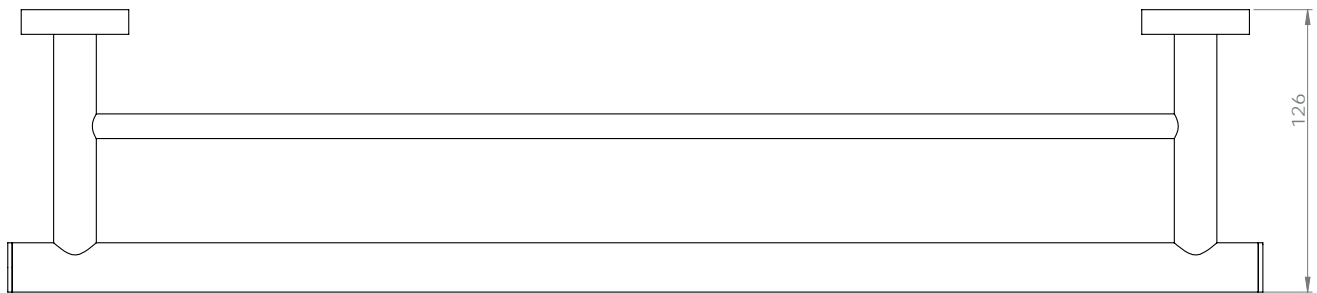

FOWO

F R A N C E

accessoires de salle de bain et cuisine

Matière

Finition

Dimensions

Poids

Conditionnement

* Emballage : housse de protection + boîte individuelle

Garantie

Laiton

Chromé

560 x 126 x 48 mm

940 gr

carton de 10 Boîtes *

1 an