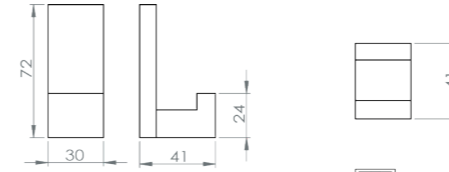

**Porte-papier rouleau simple
avec capot**

Avec sa ligne épurée et discrète, ce porte-papier s'intégrera parfaitement à votre espace toilette. Il est doté d'un capot offrant une élégance supérieure à cet ensemble d'une qualité irréprochable.