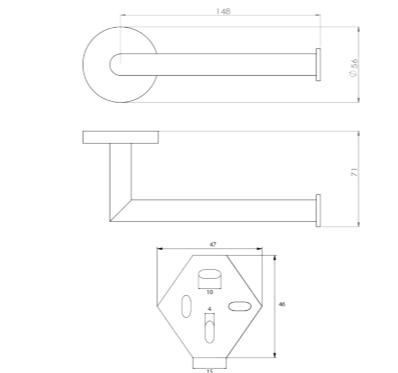

**Porte-serviettes 2 branches
60 cm**

Grâce à sa double barre, ce porte serviette alliera élégance et fonctionnalité. Entièrement réalisé en laiton, cet accessoire haut de gamme habillera parfaitement votre salle de bain.