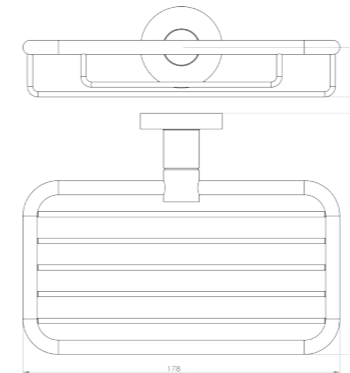

Patère 1 crochet

Discrets et épurés, ce crochet s'accordera parfaitement à votre décoration. Il trouvera sa place partout où vous aurez besoin d'accrocher un vêtement ou une serviette. Notre gamme se décline en version multiple (1, 2, 3 crochets, voire plus)