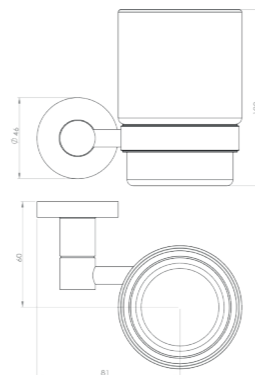

Porte-gobelet en verre dépoli

Ce porte gobelet mural est enrichi par un élégant support en laiton chromé. Grâce un support au design sobre, votre espace lavabo ne sera plus encombré.