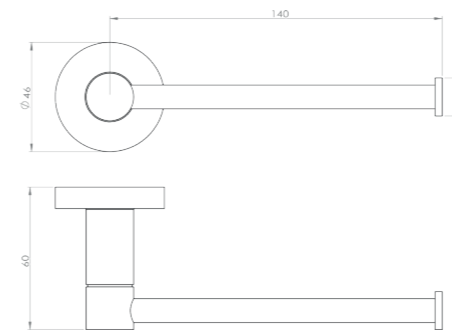

Porte-papier rouleau simple

Avec sa ligne épurée et discrète, ce porte-papier s'intégrera parfaitement à votre espace toilette. D'une conception robuste, ce produit bénéficie d'une bonne résistance à l'utilisation.

RÉF. DB6851FN

Porte-papier rouleau de réserve

Ce type de porte-papier, d'un design épuré et intemporel, présente l'avantage de stocker le papier sans encombrement au sol.