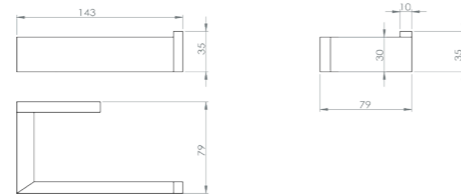

Porte-papier rouleau simple

Avec sa ligne épurée et discrète, ce porte-papier s'intégrera parfaitement à votre espace toilette. D'une conception robuste, ce produit bénéficie d'une bonne résistance à l'utilisation.