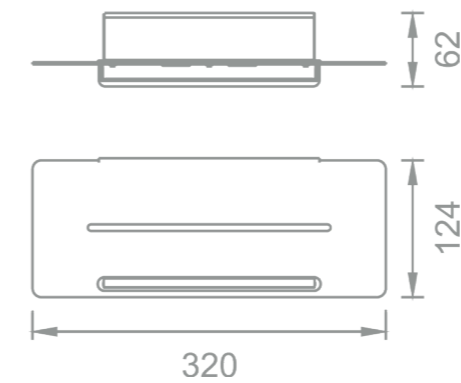

RÉF. YCBS0809

Tablette avec raclette
32 cm

Pratique et design, cette étagère haut de gamme est équipée d'une ouverture qui permet une évacuation parfaite de l'eau.

Cette étagère contemporaine vous permettra d'ordonner parfaitement votre espace douche en toute discrétion. Elle est équipée en plus d'une raclette intégrée qui confère à l'ensemble un esthétisme futuriste.