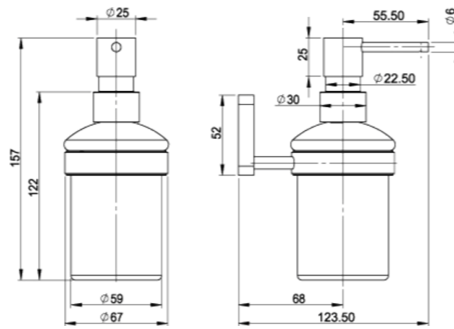

Distributeur à savon en verre dépoli

Nos distributeurs à savon liquide sont simples d'utilisation, mais bénéficient d'un design qui s'intégrera parfaitement dans chaque style de salles de bain. Cet accessoire haut de gamme donnera du cachet à votre espace bain en offrant une qualité et une finition à la hauteur de vos exigences.