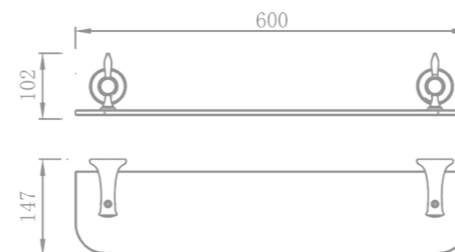

RÉF. FW6398

Tablette en verre dépoli 53 cm

Ce savant mélange de laiton et de verre confère légèreté et finesse à nos tablettes. Mettez votre salle de bain encore plus en valeur sur le plan esthétique et pratique grâce à ces étagères aux dimensions généreuses.

CLASSIC

RÉF. YC56001

**Porte-serviettes 1 branche
60 cm**

A la fois discret et tendance, ce porte serviette apportera une touche d'élégance à votre salle de bain tout en donnant de l'allure et du caractère à votre décoration.

Cet accessoire se décline en de multiples longueurs afin de s'intégrer à tout type d'espace.

RÉF. YC56002

**Porte-serviettes 2 branches
60 cm**

Grâce à sa double barre, ce porte serviette alliera élégance et fonctionnalité. Entièrement réalisé en laiton, cet accessoire haut de gamme habillera parfaitement votre salle de bain.