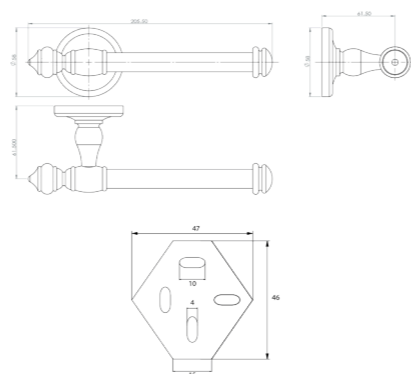

Porte-papier rouleau simple

Avec sa ligne épurée et discrète, ce porte-papier s'intégrera parfaitement à votre espace toilette. D'une conception robuste, ce produit bénéficie d'une bonne résistance à l'utilisation.

RÉF. FW2551S

Porte-papier rouleau de réserve

Ce type de porte-papier, d'un design épuré et intemporel, présente l'avantage de stocker le papier sans encombrement au sol.