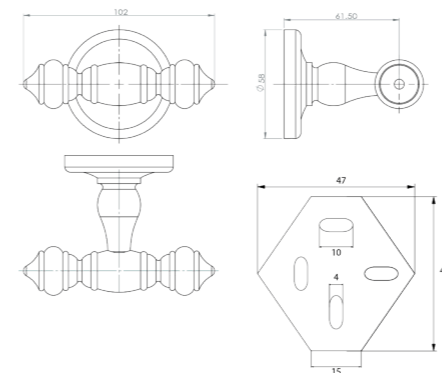

RÉF. FW2553

Patère 2 crochets

Discrets et épurés, ce crochet s'accordera parfaitement à votre décoration. Il trouvera sa place partout où vous aurez besoin d'accrocher un vêtement ou une serviette. Notre gamme se décline en version multiple (1, 2, 3 crochets, voire plus)