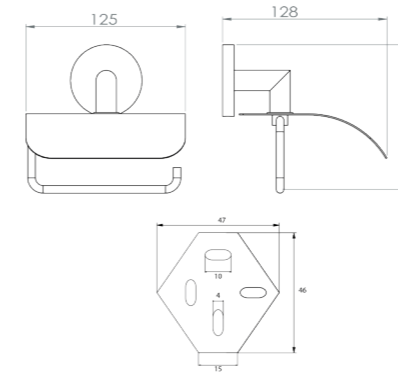

**Porte-serviettes 2 branches
60 cm**

Grâce à sa double barre, ce porte serviette alliera élégance et fonctionnalité. Entièrement réalisé en laiton, cet accessoire haut de gamme habillera parfaitement votre salle de bain.