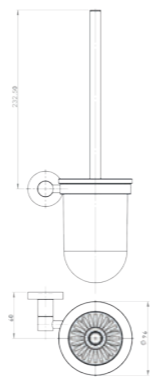

RÉF. DB6898

Tablette en verre dépoli avec galerie amovible

53 cm

Ce savant mélange de laiton et de verre confère légèreté et finesse à nos tablettes. Mettez votre salle de bain encore plus en valeur sur le plan esthétique et pratique grâce à ces étagères aux dimensions généreuses.