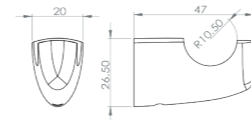

Patère 1 crochet

Discrets et épurés, ce crochet s'accordera parfaitement à votre décoration. Il trouvera sa place partout où vous aurez besoin d'accrocher un vêtement ou une serviette. Notre gamme se décline en version multiple (1, 2, 3 crochets, voire plus)