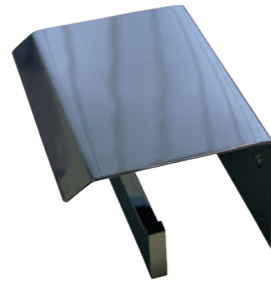

**Porte-papier rouleau simple
avec capot**

Avec sa ligne épurée et discrète, ce porte-papier s'intégrera parfaitement à votre espace toilette. Il est doté d'un capot offrant une élégance supérieure à cet ensemble d'une qualité irréprochable.