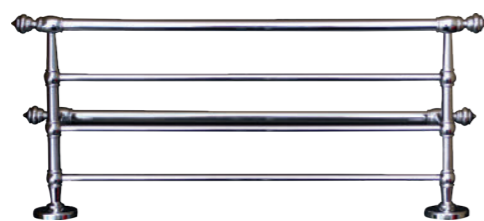

Cet accessoire se décline en de multiples longueurs afin de s'intégrer à tout type d'espace.

RÉF. FW2524

Porte-serviettes 1 branche
60 cm

A la fois discret et tendance, ce porte serviette apportera une touche d'élégance à votre salle de bain tout en donnant de l'allure et du caractère à votre décoration.

Cet accessoire se décline en de multiples longueurs afin de s'intégrer à tout type d'espace.

RÉF. FW2540

Porte-serviettes 2 branches
50 cm

Grâce à sa double barre, ce porte serviette alliera élégance et fonctionnalité. Entièrement réalisé en laiton, cet accessoire haut de gamme habillera parfaitement votre salle de bain.

RÉF. FW2544-2L

Rack étagère avec porte-serviettes

50 cm

Cet élégant rack porte-serviettes est équipé de plusieurs barres qui vous permettront de ranger vos serviettes de bain pliées, mais également de les sécher individuellement. Certains modèles disposent d'un porte-serviettes inférieur pour optimiser le séchage des serviettes.

RÉF. FW2548

Porte-serviettes 2 branches

60 cm

Grâce à sa double barre, ce porte serviette alliera élégance et fonctionnalité. Entièrement réalisé en laiton, cet accessoire haut de gamme habillera parfaitement votre salle de bain.