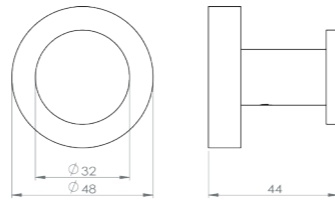

RÉF. FW6354

Patère 1 crochet

Discrets et épurés, ce crochet s'accordera parfaitement à votre décoration. Il trouvera sa place partout où vous aurez besoin d'accrocher un vêtement ou une serviette. Notre gamme se décline en version multiple (1, 2, 3 crochets, voire plus)