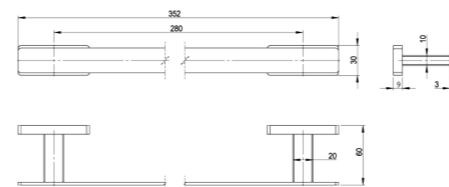

RÉF. FW6912

Porte-serviettes 1 branche 28 cm

A la fois discret et tendance, ce porte serviette apportera une touche d'élégance à votre salle de bain tout en donnant de l'allure et du caractère à votre décoration.

Cet accessoire se décline en de multiples longueurs afin de s'intégrer à tout type d'espace.