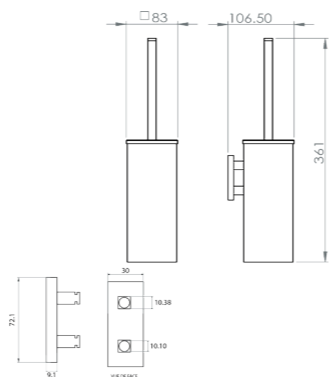

RÉF. FW4998

Tablette en verre dépoli

56 cm

Ce savant mélange de laiton et de verre confère légèreté et finesse à nos tablettes. Mettez votre salle de bain encore plus en valeur sur le plan esthétique et pratique grâce à ces étagères aux dimensions généreuses.