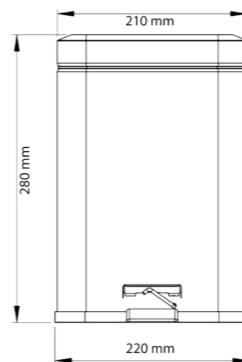

SYSTEM

RÉF. DB-0002A
Pince ronde pour tablette

Ce support simple et ingénieux permet d'installer tout type de tablette dans votre Salle de bain.

RÉF. DB-0003A
Pince rectangulaire pour tablette

Ce support simple et ingénieux permet d'installer tout type de tablette dans votre Salle de bain.