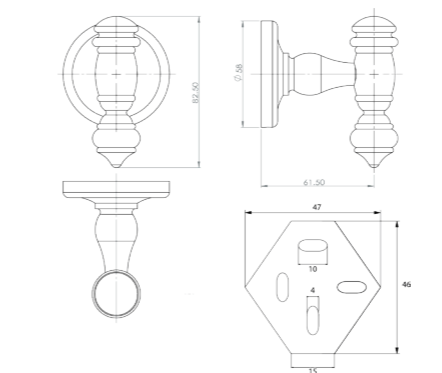

RÉF. FW2551S

Porte-papier rouleau de réserve

Ce type de porte-papier, d'un design épuré et intemporel, présente l'avantage de stocker le papier sans encombrement au sol.

RÉF. FW2553

Patère 2 crochets

Discrets et épurés, ce crochet s'accordera parfaitement à votre décoration. Il trouvera sa place partout où vous aurez besoin d'accrocher un vêtement ou une serviette. Notre gamme se décline en version multiple (1, 2, 3 crochets, voire plus)