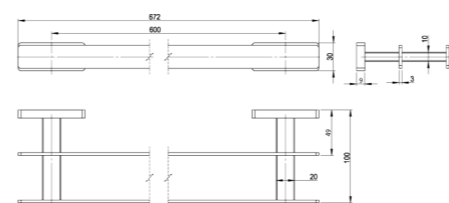

RÉF. FW6948

Porte-serviettes 2 branches 60 cm

Grâce à sa double barre, ce porte serviette alliera élégance et fonctionnalité. Entièrement réalisé en laiton, cet accessoire haut de gamme habillera parfaitement votre salle de bain.