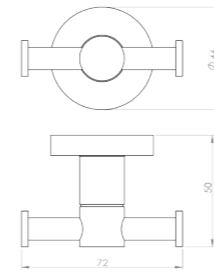

Patère 2 crochets

Discrets et épurés, ce crochet s'accordera parfaitement à votre décoration. Il trouvera sa place partout où vous aurez besoin d'accrocher un vêtement ou une serviette. Notre gamme se décline en version multiple (1, 2, 3 crochets, voire plus)