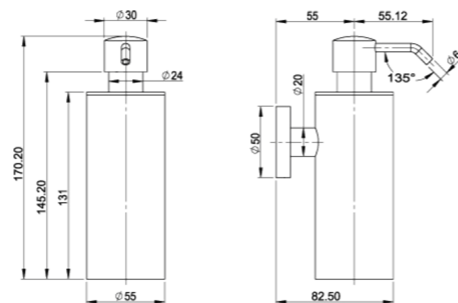

RÉF. DB81289

Distributeur à savon

Nos distributeurs à savon liquide sont simples d'utilisation, mais bénéficient d'un design qui s'intégrera parfaitement dans chaque style de salles de bain. Cet accessoire haut de gamme donnera du cachet à votre espace bain en offrant une qualité et une finition à la hauteur de vos exigences.