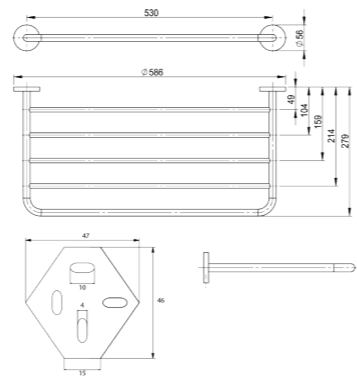

Rack étagère
50 cm

Cet élégant rack porte-serviettes est équipé de plusieurs barres qui vous permettront de ranger vos serviettes de bain pliées, mais également de les sécher individuellement. Certains modèles disposent d'un porte-serviettes inférieur pour optimiser le séchage des serviettes.