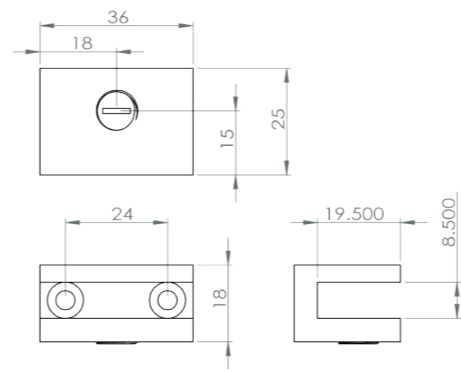

SYSTEM

RÉF. DB-0002A
Pince ronde pour tablette

Ce support simple et ingénieux permet d'installer tout type de tablette dans votre Salle de bain.

RÉF. DB-0003A
Pince rectangulaire pour tablette

Ce support simple et ingénieux permet d'installer tout type de tablette dans votre Salle de bain.