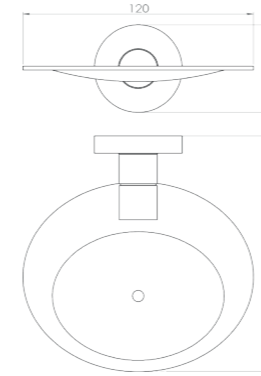

Patère 2 crochets

Discrets et épurés, ce crochet s'accordera parfaitement à votre décoration. Il trouvera sa place partout où vous aurez besoin d'accrocher un vêtement ou une serviette. Notre gamme se décline en version multiple (1, 2, 3 crochets, voire plus)