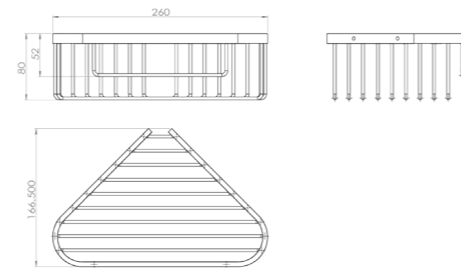

Panier à savon

Ce panier à savon ingénieux permettra de ranger et tenir à disposition vos gels douche favoris. A la fois moderne et fonctionnel, cet élégant accessoire se fixe au mur facilement grâce à son kit de fixation.