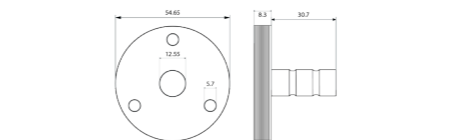

RÉF. GB601-N

Barre d'appui
40 cm

Nos barres d'appui allient élégance, simplicité et fiabilité. Votre sécurité dans l'espace bain en sera renforcée, sans pour autant priver votre environnement de son design !