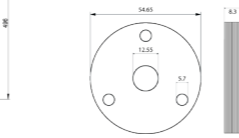

RÉF. GB901-N

Barre d'appui
28 cm

Nos barres d'appui allient élégance, simplicité et fiabilité. Votre sécurité dans l'espace bain en sera renforcée, sans pour autant priver votre environnement de son design !

RÉF. GB606-L

Barre d'appui
75 x 75 cm

Nos barres d'appui allient élégance, simplicité et fiabilité. Votre sécurité dans l'espace bain en sera renforcée, sans pour autant priver votre environnement de son design !