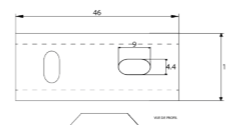

Porte-papier rouleau double

Avec sa ligne épurée et discrète, ce porte-papier s'intégrera parfaitement à votre espace toilette. D'une conception robuste, ce produit bénéficie d'une bonne résistance à l'utilisation.