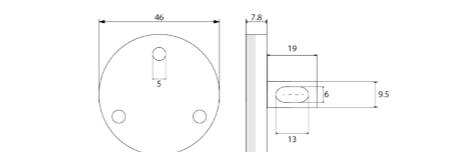

Cet accessoire se décline en de multiples longueurs afin de s'intégrer à tout type d'espace.

RÉF. FW6340

Porte-serviettes 2 branches
50 cm

Grâce à sa double barre, ce porte serviette alliera élégance et fonctionnalité. Entièrement réalisé en laiton, cet accessoire haut de gamme habillera parfaitement votre salle de bain.