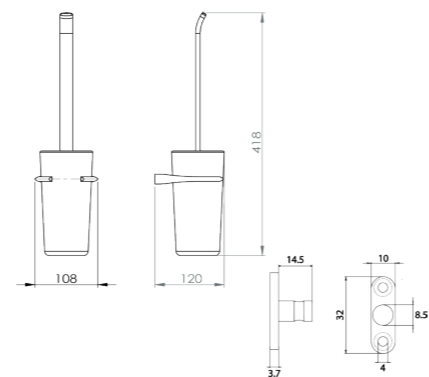

RÉF. FW3098

Tablette en verre dépoli 53 cm

Ce savant mélange de laiton et de verre confère légèreté et finesse à nos tablettes. Mettez votre salle de bain encore plus en valeur sur le plan esthétique et pratique grâce à ces étagères aux dimensions généreuses.