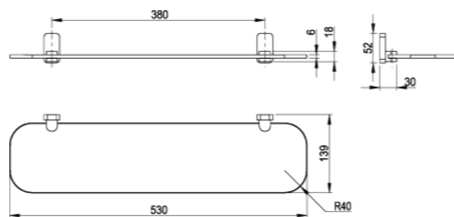

RÉF. FW8498

Tablette en verre dépoli 53 cm

Ce savant mélange de laiton et de verre confère légèreté et finesse à nos tablettes. Mettez votre salle de bain encore plus en valeur sur le plan esthétique et pratique grâce à ces étagères aux dimensions généreuses.