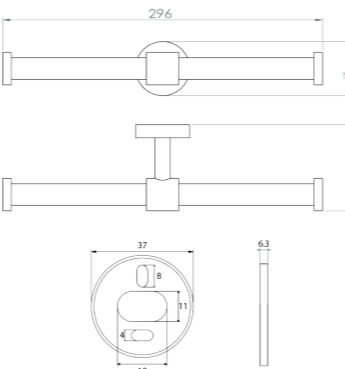

Porte-papier rouleau double

Avec sa ligne épurée et discrète, ce porte-papier s'intégrera parfaitement à votre espace toilette. D'une conception robuste, ce produit bénéficie d'une bonne résistance à l'utilisation.