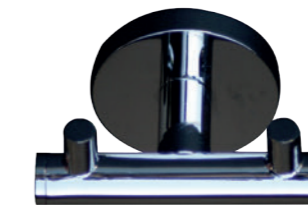

**Porte-serviettes 2 branches
60 cm**

Grâce à sa double barre, ce porte serviette alliera élégance et fonctionnalité. Entièrement réalisé en laiton, cet accessoire haut de gamme habillera parfaitement votre salle de bain.