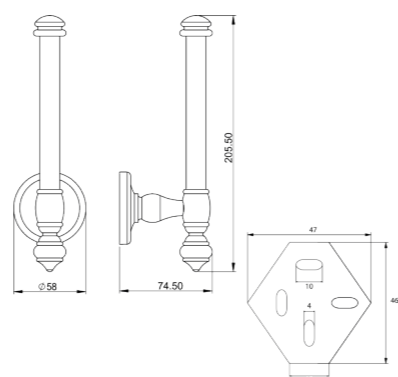

RÉF. FW2553

Patère 2 crochets

Discrets et épurés, ce crochet s'accordera parfaitement à votre décoration. Il trouvera sa place partout où vous aurez besoin d'accrocher un vêtement ou une serviette. Notre gamme se décline en version multiple (1, 2, 3 crochets, voire plus)