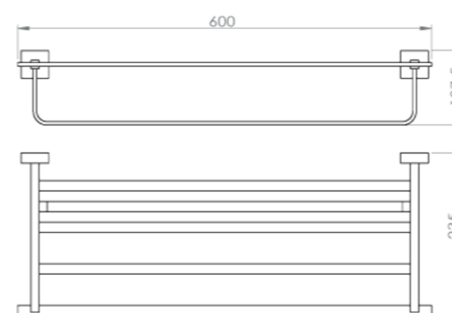

**Nouveauté
2018**

visuel à venir

RÉF. DB6544-2

**Rack étagère
avec porte-serviettes
50 cm**

Cet élégant rack porte-serviettes est équipé de plusieurs barres qui vous permettront de ranger vos serviettes de bain pliées, mais également de les sécher individuellement. Certains modèles disposent d'un porte-serviettes inférieur pour optimiser le séchage des serviettes.