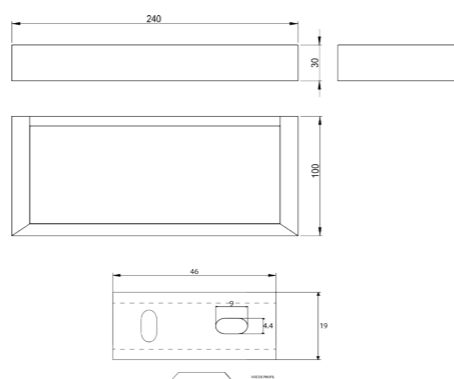

Tablette en verre dépoli

24 cm

Ce savant mélange de laiton et de verre confère légèreté et finesse à nos tablettes. Mettez votre salle de bain encore plus en valeur sur le plan esthétique et pratique grâce à ces étagères aux dimensions généreuses.