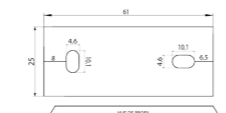

Porte-papier rouleau de réserve

Ce type de porte-papier, d'un design épuré et intemporel, présente l'avantage de stocker le papier sans encombrement au sol.