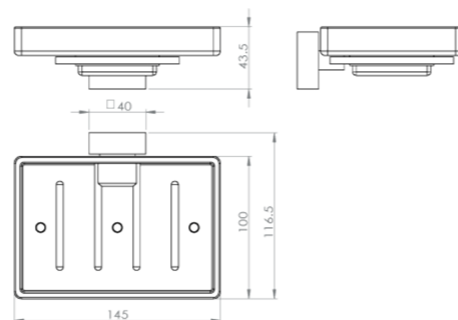

Porte-savon en verre dépoli

Ce porte savon est en laiton chromé et sa coupelle en verre dépoli. Qualité et look sobre caractérisent ce produit qui s'accordera avec tous les styles d'intérieur.

RÉF. DB6559M

Porte-savon

Ce porte savon intégralement en laiton permet de donner un design homogène à votre ensemble d'accessoires de salle de bain. Pratique et esthétique, ce porte savon haut de gamme permet de garder votre savon à portée de main.

RÉF. DB6560

Porte-serviettes anneau

Discret et d'une technologie aboutie, ce porte serviette s'adaptera parfaitement aux espaces réduits. Pratique et esthétique ce type de produit s'avère utile partout où une barre porte-serviettes standard ne convient pas.