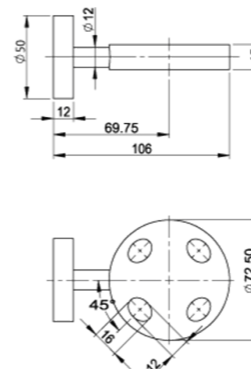

Porte-papier rouleau double

Avec sa ligne épurée et discrète, ce porte-papier s'intégrera parfaitement à votre espace toilette. D'une conception robuste, ce produit bénéficie d'une bonne résistance à l'utilisation.