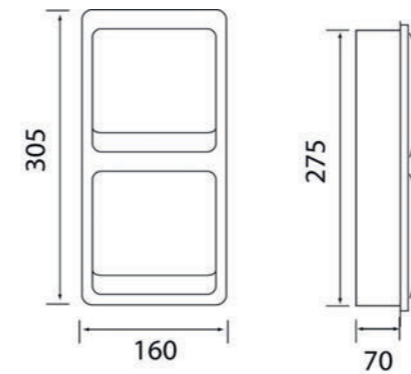

RÉF. JZJ-6629

Distributeur à mouchoirs à encastrer

D'un design sobre, cette boîte à mouchoirs encastrable agrémentera votre espace bain d'une élégance contemporaine et trouvera aisément sa place dans votre salle de bains.