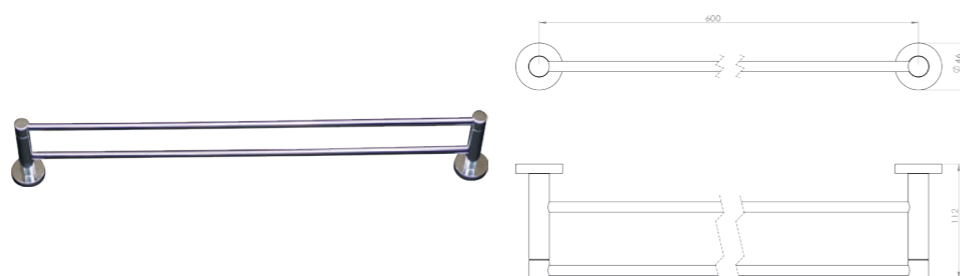

RÉF. DB6844-2L

**Rack étagère
avec porte-serviettes
50 cm**

Cet élégant rack porte-serviettes est équipé de plusieurs barres qui vous permettront de ranger vos serviettes de bain pliées, mais également de les sécher individuellement. Certains modèles disposent d'un porte-serviettes inférieur pour optimiser le séchage des serviettes.

RÉF. DB6844L

**Rack étagère
50 cm**

Cet élégant rack porte-serviettes est équipé de plusieurs barres qui vous permettront de ranger vos serviettes de bain pliées, mais également de les sécher individuellement. Certains modèles disposent d'un porte-serviettes inférieur pour optimiser le séchage des serviettes.

RÉF. DB6848

**Porte-serviettes 2 branches
60 cm**

Grâce à sa double barre, ce porte serviette alliera élégance et fonctionnalité. Entièrement réalisé en laiton, cet accessoire haut de gamme habillera parfaitement votre salle de bain.