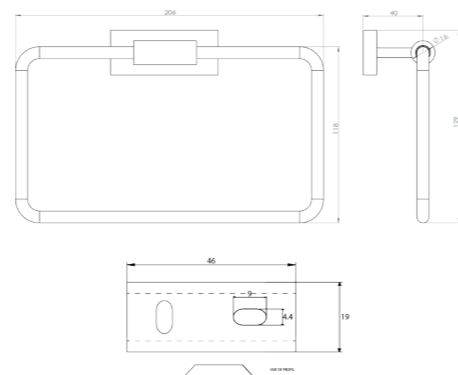

Porte-serviettes anneau

Discret et d'une technologie aboutie, ce porte serviette s'adaptera parfaitement aux espaces réduits, Pratique et esthétique ce type de produit s'avère utile partout où une barre porte-serviettes standard ne convient pas.