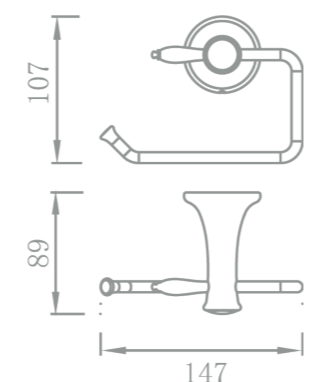

RÉF. YC56012

Rack étagère avec porte-serviettes 60 cm

Cet élégant rack porte-serviettes est équipé de plusieurs barres qui vous permettront de ranger vos serviettes de bain pliées, mais également de les sécher individuellement. Certains modèles disposent d'un porte-serviettes inférieur pour optimiser le séchage des serviettes.