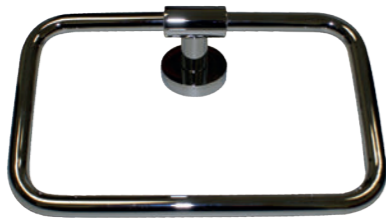

Porte-savon

Ce porte savon intégralement en laiton permet de donner un design homogène à votre ensemble d'accessoires de salle de bain. Pratique et esthétique, ce porte savon haut de gamme permet de garder votre savon à portée de main.

Porte-serviettes 2 branches
60 cm

Grâce à sa double barre, ce porte serviette alliera élégance et fonctionnalité. Entièrement réalisé en laiton, cet accessoire haut de gamme habillera parfaitement votre salle de bain.

Porte-serviettes anneau

Discret et d'une technologie aboutie, ce porte serviette s'adapte parfaitement aux espaces réduits. Pratique et esthétique ce type de produit s'avère utile partout où une barre porte-serviettes standard ne convient pas.

RÉF. FW6361

Porte-serviettes 1 branche 50 cm

A la fois discret et tendance, ce porte serviette apportera une touche d'élégance à votre salle de bain tout en donnant de l'allure et du caractère à votre décoration.