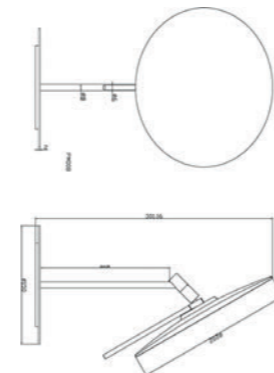

Miroir sur pied grossissant (3X)

Ce miroir sur pied, d'une forme ronde s'intégrera parfaitement à tous les styles de salle de bain. Il est disponible avec un grossissement de x3 et s'articule dans toutes les directions.