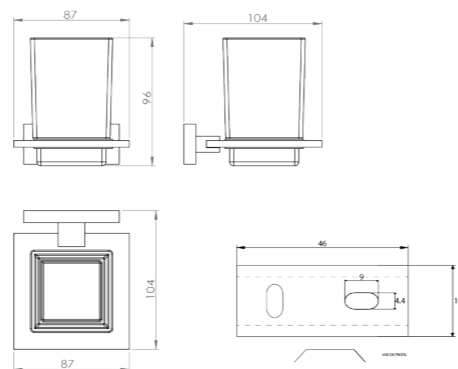

RÉF. FW8958FF

Porte-gobelet en verre dépoli

Ce porte gobelet mural est enrichi par un élégant support en laiton chromé. Grâce un support au design sobre, votre espace lavabo ne sera plus encombré.