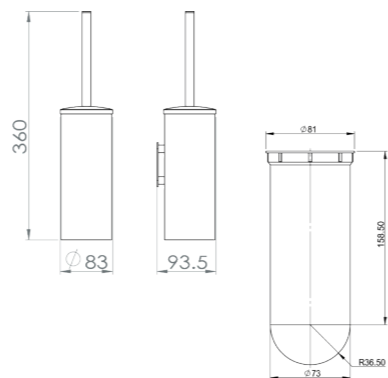

RÉF. DB2013015

Pot balai

Design épuré et finitions parfaites confèrent à nos pots balai une élégance incomparable. Ils illumineront par leur présence votre espace toilettes d'une élégance incomparable. Fonctionnel, cet accessoire est muni d'un récipient intérieur amovible pour un entretien rapide et soigné.