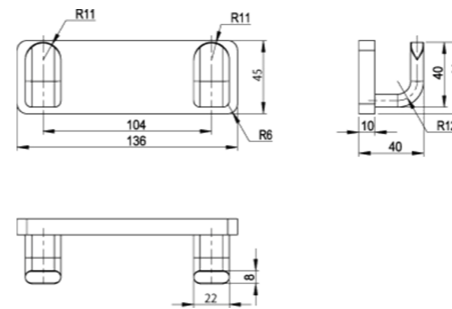

RÉF. FW8448

Porte-serviettes 2 branches
60 cm

Grâce à sa double barre, ce porte serviette alliera élégance et fonctionnalité. Entièrement réalisé en laiton, cet accessoire haut de gamme habillera parfaitement votre salle de bain.