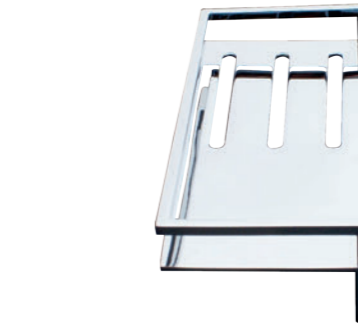

RÉF. DB135422

Tablette avec galerie
22 cm

Laissez-vous séduire par les finitions irréprochables de cette étagère design. Sa conception en laiton chromée lui offre robustesse et longévité.