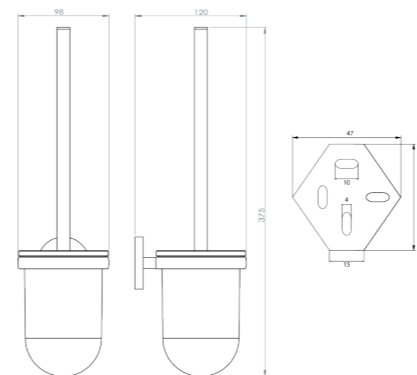

Distributeur à savon en verre dépoli

Nos distributeurs à savon liquide sont simples d'utilisation, mais bénéficient d'un design qui s'intégrera parfaitement dans chaque style de salles de bain. Cet accessoire haut de gamme donnera du cachet à votre espace bain en offrant une qualité et une finition à la hauteur de vos exigences.