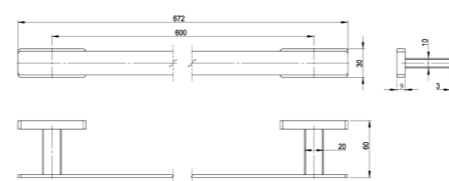

RÉF. FW6924

Porte-serviettes 1 branche 60 cm

A la fois discret et tendance, ce porte serviette apportera une touche d'élégance à votre salle de bain tout en donnant de l'allure et du caractère à votre décoration.

Cet accessoire se décline en de multiples longueurs afin de s'intégrer à tout type d'espace.