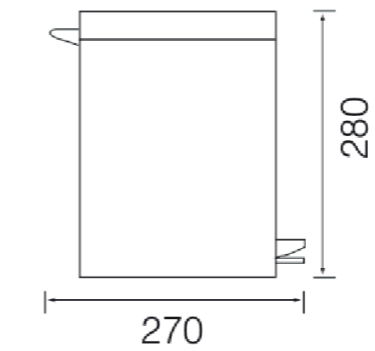

RÉF. BP800003

Poubelle ronde à pédale
3 litres

Produit incontournable, Cette poubelle est munie d'un seau intérieur amovible permettant un entretien facile. La structure en acier inoxydable lui confère une grande longévité. L'ouverture du couvercle est assurée par son mécanisme fonctionnel.

RÉF. BP800005

Poubelle ronde à pédale
5 litres

Produit incontournable, Cette poubelle est munie d'un seau intérieur amovible permettant un entretien facile. La structure en acier inoxydable lui confère une grande longévité. L'ouverture du couvercle est assurée par son mécanisme fonctionnel.

RÉF. BP800008

Poubelle ronde à pédale
8 litres

Produit incontournable, Cette poubelle est munie d'un seau intérieur amovible permettant un entretien facile. La structure en acier inoxydable lui confère une grande longévité. L'ouverture du couvercle est assurée par son mécanisme fonctionnel.

RÉF. BP800012

Poubelle ronde à pédale
12 litres

Produit incontournable, Cette poubelle est munie d'un seau intérieur amovible permettant un entretien facile. La structure en acier inoxydable lui confère une grande longévité. L'ouverture du couvercle est assurée par son mécanisme fonctionnel.

RÉF. BP800159A

Poubelle ronde sans couvercle
diam. 22 cm

Produit incontournable, Cette poubelle est munie d'un anneau permettant de bloquer un sac poubelle. La structure en acier inoxydable lui confère une grande longévité. L'ouverture est large pour permettre une utilisation aisée.