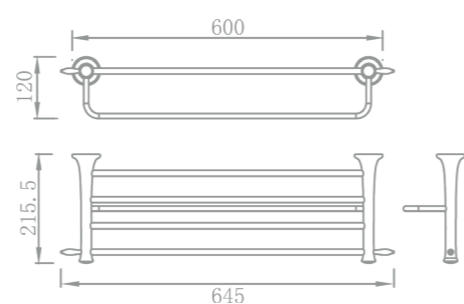

RÉF. YC56011

Porte-papier rouleau simple

Avec sa ligne épurée et discrète, ce porte-papier s'intégrera parfaitement à votre espace toilette. D'une conception robuste, ce produit bénéficie d'une bonne résistance à l'utilisation.

RÉF. YC56012

Rack étagère avec porte-serviettes 60 cm

Cet élégant rack porte-serviettes est équipé de plusieurs barres qui vous permettront de ranger vos serviettes de bain pliées, mais également de les sécher individuellement. Certains modèles disposent d'un porte-serviettes inférieur pour optimiser le séchage des serviettes.