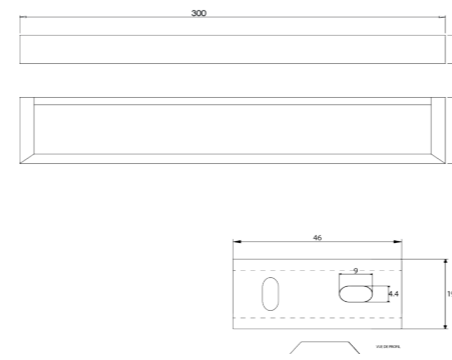

RÉF. FW4912

Porte-serviettes 1 branche 28 cm

A la fois discret et tendance, ce porte serviette apportera une touche d'élégance à votre salle de bain tout en donnant de l'allure et du caractère à votre décoration.

Cet accessoire se décline en de multiples longueurs afin de s'intégrer à tout type d'espace.