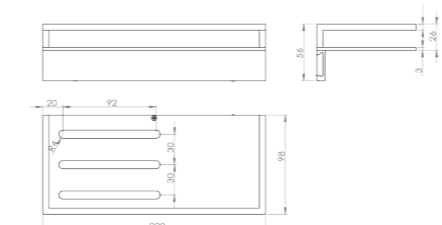

RÉF. DB20117100

Porte-serviettes sur pied

Ce porte serviette au design contemporain trouvera parfaitement sa place dans votre salle de bain. Vous pourrez le déplacer au gré de vos envies.