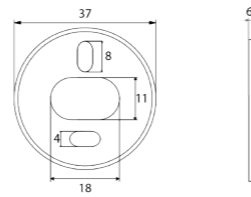

Porte-savon en verre dépoli

Ce porte savon est en laiton chromé et sa coupelle en verre dépoli. Qualité et look sobre caractérisent ce produit qui s'accordera avec tous les styles d'intérieur.