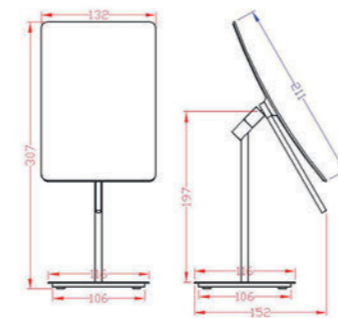

Miroir sur pied grossissant (3X)

Ce miroir sur pied, d'une forme ronde s'intégrera parfaitement à tous les styles de salle de bain. Il est disponible avec un grossissement de x3 et s'articule dans toutes les directions.