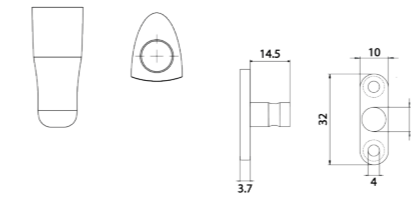

Patère 1 crochet

Discrets et épurés, ce crochet s'accordera parfaitement à votre décoration. Il trouvera sa place partout où vous aurez besoin d'accrocher un vêtement ou une serviette. Notre gamme se décline en version multiple (1, 2, 3 crochets, voire plus)