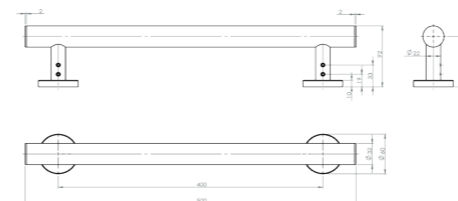

Barre d'appui
50 cm

Nos barres d'appui allient élégance, simplicité et fiabilité. Votre sécurité dans l'espace bain en sera renforcée, sans pour autant priver votre environnement de son design !