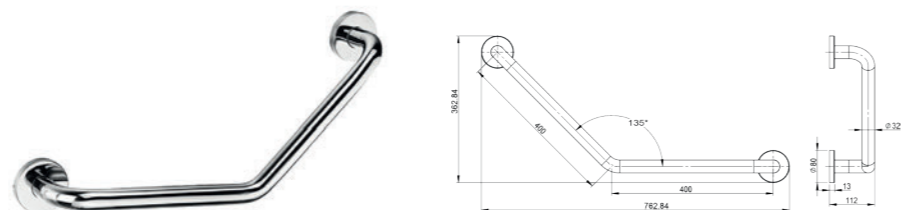

RÉF. GB9021

Barre d'appui
76 x 36 cm

Nos barres d'appui allient élégance, simplicité et fiabilité. Votre sécurité dans l'espace bain en sera renforcée, sans pour autant priver votre environnement de son design !