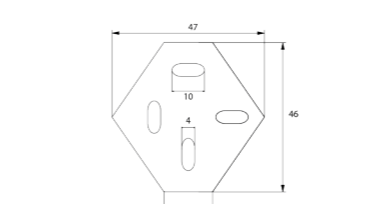

RÉF. DB5314
Porte-serviettes 1 branche
35 cm

A la fois discret et tendance, ce porte serviette apportera une touche d'élégance à votre salle de bain tout en donnant de l'allure et du caractère à votre décoration.

Cet accessoire se décline en de multiples longueurs afin de s'intégrer à tout type d'espace.

RÉF. DB5316
Porte-serviettes 1 branche
40 cm

A la fois discret et tendance, ce porte serviette apportera une touche d'élégance à votre salle de bain tout en donnant de l'allure et du caractère à votre décoration.

Cet accessoire se décline en de multiples longueurs afin de s'intégrer à tout type d'espace.

RÉF. DB5318
Porte-serviettes 1 branche
45 cm

A la fois discret et tendance, ce porte serviette apportera une touche d'élégance à votre salle de bain tout en donnant de l'allure et du caractère à votre décoration.

Cet accessoire se décline en de multiples longueurs afin de s'intégrer à tout type d'espace.

RÉF. DB5320
Porte-serviettes 1 branche
50 cm

A la fois discret et tendance, ce porte serviette apportera une touche d'élégance à votre salle de bain tout en donnant de l'allure et du caractère à votre décoration.

Cet accessoire se décline en de multiples longueurs afin de s'intégrer à tout type d'espace.

RÉF. DB5324
Porte-serviettes 1 branche
60 cm

A la fois discret et tendance, ce porte serviette apportera une touche d'élégance à votre salle de bain tout en donnant de l'allure et du caractère à votre décoration.

Cet accessoire se décline en de multiples longueurs afin de s'intégrer à tout type d'espace.