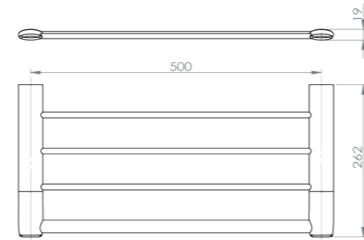

Cet accessoire se décline en de multiples longueurs afin de s'intégrer à tout type d'espace.

RÉF. FW3040

Porte-serviettes 2 branches
50 cm

Grâce à sa double barre, ce porte serviette alliera élégance et fonctionnalité. Entièrement réalisé en laiton, cet accessoire haut de gamme habillera parfaitement votre salle de bain.

RÉF. FW3044

Rack étagère
50 cm

Cet élégant rack porte-serviettes est équipé de plusieurs barres qui vous permettront de ranger vos serviettes de bain pliées, mais également de les sécher individuellement. Certains modèles disposent d'un porte-serviettes inférieur pour optimiser le séchage des serviettes.

Nouveauté 2018

visuel à venir

RÉF. FW3048

Porte-serviettes 2 branches
60 cm

Grâce à sa double barre, ce porte serviette alliera élégance et fonctionnalité. Entièrement réalisé en laiton, cet accessoire haut de gamme habillera parfaitement votre salle de bain.