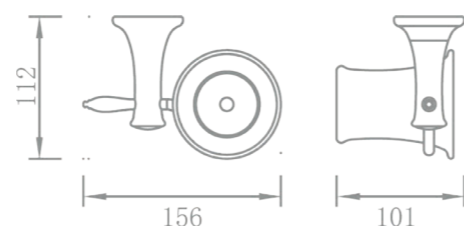

RÉF. YC56006

Porte-gobelet en verre dépoli

Ce porte gobelet mural est enrichi par un élégant support en laiton chromé. Grâce un support au design sobre, votre espace lavabo ne sera plus encombré.