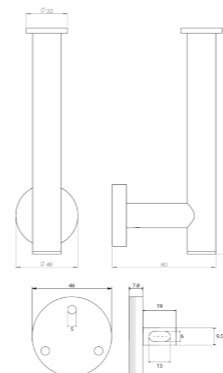

Porte-serviettes 2 branches
60 cm

Grâce à sa double barre, ce porte serviette alliera élégance et fonctionnalité. Entièrement réalisé en laiton, cet accessoire haut de gamme habillera parfaitement votre salle de bain.