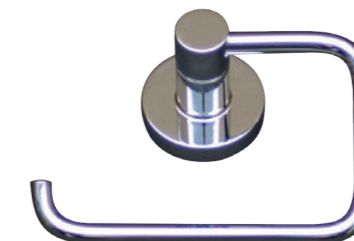

Porte-papier rouleau simple

Avec sa ligne épurée et discrète, ce porte-papier s'intégrera parfaitement à votre espace toilette. D'une conception robuste, ce produit bénéficie d'une bonne résistance à l'utilisation.