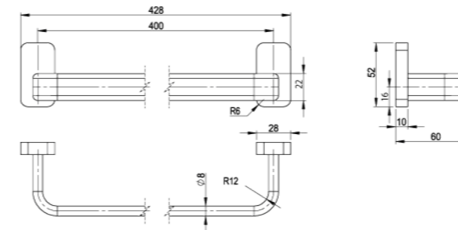

RÉF. FW8416

**Porte-serviettes 1 branche
40 cm**

A la fois discret et tendance, ce porte serviette apportera une touche d'élégance à votre salle de bain tout en donnant de l'allure et du caractère à votre décoration.

Cet accessoire se décline en de multiples longueurs afin de s'intégrer à tout type d'espace.