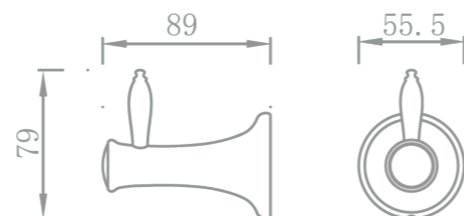

RÉF. YC56006

Porte-gobelet en verre dépoli

Ce porte gobelet mural est enrichi par un élégant support en laiton chromé. Grâce un support au design sobre, votre espace lavabo ne sera plus encombré.

RÉF. YC56007

Porte-savon en verre dépoli

Ce porte savon est en laiton chromé et sa coupelle en verre dépoli. Qualité et look sobre caractérisent ce produit qui s'accordera avec tous les styles d'intérieur.

RÉF. YC56010

Patère 1 crochet

Discrets et épurés, ce crochet s'accordera parfaitement à votre décoration. Il trouvera sa place partout où vous aurez besoin d'accrocher un vêtement ou une serviette. Notre gamme se décline en version multiple (1, 2, 3 crochets, voire plus)

RÉF. YC56011

Porte-papier rouleau simple

Avec sa ligne épurée et discrète, ce porte-papier s'intégrera parfaitement à votre espace toilette. D'une conception robuste, ce produit bénéficie d'une bonne résistance à l'utilisation.

RÉF. YC56012

Rack étagère avec porte-serviettes 60 cm

Cet élégant rack porte-serviettes est équipé de plusieurs barres qui vous permettront de ranger vos serviettes de bain pliées, mais également de les sécher individuellement. Certains modèles disposent d'un porte-serviettes inférieur pour optimiser le séchage des serviettes.

RÉF. YC56016

Distributeur à savon en verre dépoli

Nos distributeurs à savon liquide sont simples d'utilisation, mais bénéficient d'un design qui s'intégrera parfaitement dans chaque style de salles de bain. Cet accessoire haut de gamme donnera du cachet à votre espace bain en offrant une qualité et une finition à la hauteur de vos exigences.