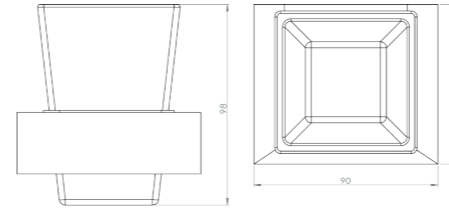

Porte-papier rouleau simple

Avec sa ligne épurée et discrète, ce porte-papier s'intégrera parfaitement à votre espace toilette. D'une conception robuste, ce produit bénéficie d'une bonne résistance à l'utilisation.