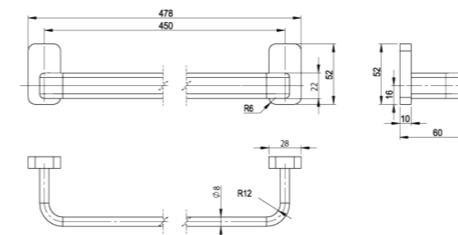

RÉF. FW8418

**Porte-serviettes 1 branche
45 cm**

A la fois discret et tendance, ce porte serviette apportera une touche d'élégance à votre salle de bain tout en donnant de l'allure et du caractère à votre décoration.

Cet accessoire se décline en de multiples longueurs afin de s'intégrer à tout type d'espace.