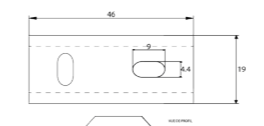

Porte-papier rouleau de réserve

Ce type de porte-papier, d'un design épuré et intemporel, présente l'avantage de stocker le papier sans encombrement au sol.