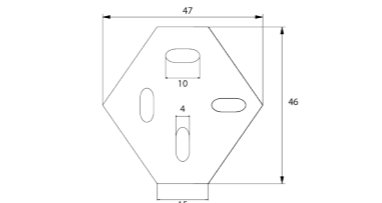

RÉF. DB5314
Porte-serviettes 1 branche
35 cm

A la fois discret et tendance, ce porte serviette apportera une touche d'élégance à votre salle de bain tout en donnant de l'allure et du caractère à votre décoration.

Cet accessoire se décline en de multiples longueurs afin de s'intégrer à tout type d'espace.

RÉF. DB5316
Porte-serviettes 1 branche
40 cm

A la fois discret et tendance, ce porte serviette apportera une touche d'élégance à votre salle de bain tout en donnant de l'allure et du caractère à votre décoration.

Cet accessoire se décline en de multiples longueurs afin de s'intégrer à tout type d'espace.

RÉF. DB5318
Porte-serviettes 1 branche
45 cm

A la fois discret et tendance, ce porte serviette apportera une touche d'élégance à votre salle de bain tout en donnant de l'allure et du caractère à votre décoration.

Cet accessoire se décline en de multiples longueurs afin de s'intégrer à tout type d'espace.

RÉF. DB5320
Porte-serviettes 1 branche
50 cm

A la fois discret et tendance, ce porte serviette apportera une touche d'élégance à votre salle de bain tout en donnant de l'allure et du caractère à votre décoration.

Cet accessoire se décline en de multiples longueurs afin de s'intégrer à tout type d'espace.

RÉF. DB5324
Porte-serviettes 1 branche
60 cm

A la fois discret et tendance, ce porte serviette apportera une touche d'élégance à votre salle de bain tout en donnant de l'allure et du caractère à votre décoration.

Cet accessoire se décline en de multiples longueurs afin de s'intégrer à tout type d'espace.