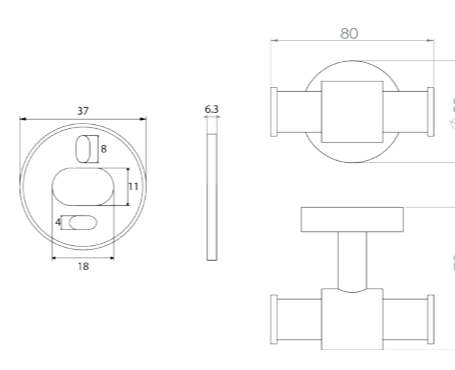

Porte-papier rouleau double

Avec sa ligne épurée et discrète, ce porte-papier s'intégrera parfaitement à votre espace toilette. D'une conception robuste, ce produit bénéficie d'une bonne résistance à l'utilisation.