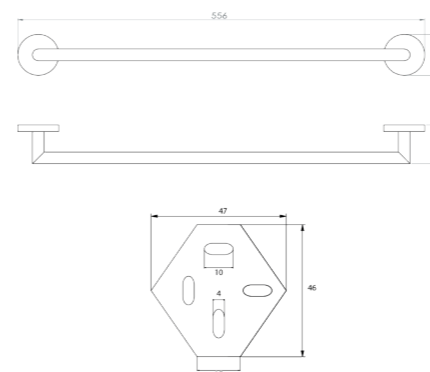

RÉF. FW8620

Porte-serviettes 1 branche
50 cm

A la fois discret et tendance, ce porte serviette apportera une touche d'élégance à votre salle de bain tout en donnant de l'allure et du caractère à votre décoration.

Cet accessoire se décline en de multiples longueurs afin de s'intégrer à tout type d'espace.