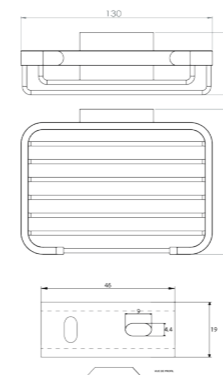

RÉF. DB10201N
Panier à savon

Ce panier à savon ingénieux permettra de ranger et tenir à disposition vos gels douche favoris. A la fois moderne et fonctionnel, cet élégant accessoire se fixe au mur facilement grâce à son kit de fixation.