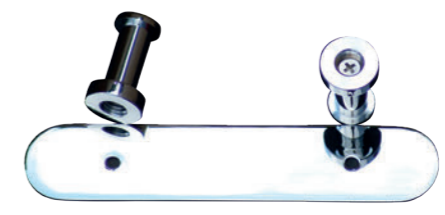

RÉF. DB-203-2
Patère 2 crochets

Discrets et épurés, ce crochet s'accordera parfaitement à votre décoration. Il trouvera sa place partout où vous aurez besoin d'accrocher un vêtement ou une serviette. Notre gamme se décline en version multiple (1, 2, 3 crochets, voire plus)