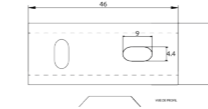

Porte-papier rouleau double

Avec sa ligne épurée et discrète, ce porte-papier s'intégrera parfaitement à votre espace toilette. D'une conception robuste, ce produit bénéficie d'une bonne résistance à l'utilisation.