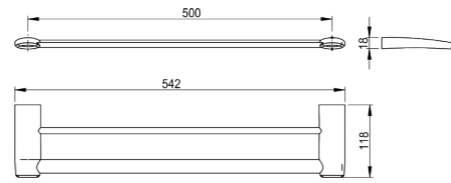

Cet accessoire se décline en de multiples longueurs afin de s'intégrer à tout type d'espace.

RÉF. FW3020
Porte-serviettes 1 branche
50 cm

A la fois discret et tendance, ce porte serviette apportera une touche d'élégance à votre salle de bain tout en donnant de l'allure et du caractère à votre décoration.

Cet accessoire se décline en de multiples longueurs afin de s'intégrer à tout type d'espace.

RÉF. FW3024
Porte-serviettes 1 branche
60 cm

A la fois discret et tendance, ce porte serviette apportera une touche d'élégance à votre salle de bain tout en donnant de l'allure et du caractère à votre décoration.

Cet accessoire se décline en de multiples longueurs afin de s'intégrer à tout type d'espace.

RÉF. FW3040

Porte-serviettes 2 branches
50 cm

Grâce à sa double barre, ce porte serviette alliera élégance et fonctionnalité. Entièrement réalisé en laiton, cet accessoire haut de gamme habillera parfaitement votre salle de bain.