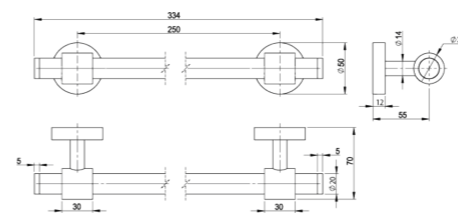

RÉF. DB2010

Porte-serviettes 1 branche
25 cm

A la fois discret et tendance, ce porte serviette apportera une touche d'élégance à votre salle de bain tout en donnant de l'allure et du caractère à votre décoration.

Cet accessoire se décline en de multiples longueurs afin de s'intégrer à tout type d'espace.