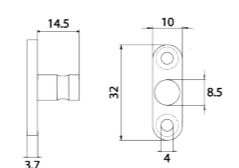

RÉF. FW3020
Porte-serviettes 1 branche
50 cm

A la fois discret et tendance, ce porte serviette apportera une touche d'élégance à votre salle de bain tout en donnant de l'allure et du caractère à votre décoration.

Cet accessoire se décline en de multiples longueurs afin de s'intégrer à tout type d'espace.