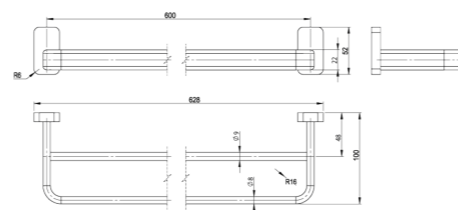

RÉF. FW8448

Porte-serviettes 2 branches
60 cm

Grâce à sa double barre, ce porte serviette alliera élégance et fonctionnalité. Entièrement réalisé en laiton, cet accessoire haut de gamme habillera parfaitement votre salle de bain.