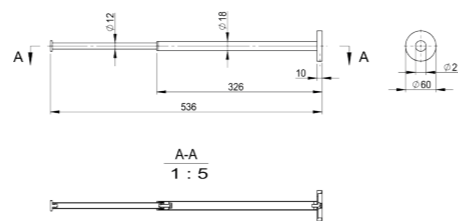

RÉF. DB30332

Porte-serviettes télescopique

Discret et d'une technologie aboutie, ce porte serviette s'adaptera parfaitement aux espaces réduits. Pratique et esthétique ce type de produit s'avère utile partout où une barre porte-serviettes standard ne convient pas.