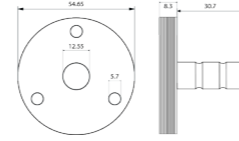

RÉF. GB603-32-N

Barre d'appui
80 cm

Nos barres d'appui allient élégance, simplicité et fiabilité. Votre sécurité dans l'espace bain en sera renforcée, sans pour autant priver votre environnement de son design !

RÉF. GB701S

Barre d'appui
50 cm

Nos barres d'appui allient élégance, simplicité et fiabilité. Votre sécurité dans l'espace bain en sera renforcée, sans pour autant priver votre environnement de son design !

RÉF. GB604-N

Barre d'appui
70 cm

Nos barres d'appui allient élégance, simplicité et fiabilité. Votre sécurité dans l'espace bain en sera renforcée, sans pour autant priver votre environnement de son design !