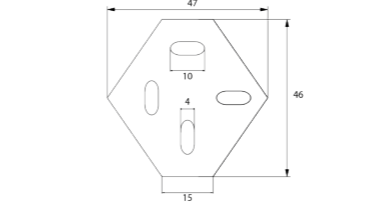

RÉF. DB5314
Porte-serviettes 1 branche
35 cm

A la fois discret et tendance, ce porte serviette apportera une touche d'élégance à votre salle de bain tout en donnant de l'allure et du caractère à votre décoration.

Cet accessoire se décline en de multiples longueurs afin de s'intégrer à tout type d'espace.

RÉF. DB5316
Porte-serviettes 1 branche
40 cm

A la fois discret et tendance, ce porte serviette apportera une touche d'élégance à votre salle de bain tout en donnant de l'allure et du caractère à votre décoration.

Cet accessoire se décline en de multiples longueurs afin de s'intégrer à tout type d'espace.

RÉF. DB5318
Porte-serviettes 1 branche
45 cm

A la fois discret et tendance, ce porte serviette apportera une touche d'élégance à votre salle de bain tout en donnant de l'allure et du caractère à votre décoration.

Cet accessoire se décline en de multiples longueurs afin de s'intégrer à tout type d'espace.

RÉF. DB5320
Porte-serviettes 1 branche
50 cm

A la fois discret et tendance, ce porte serviette apportera une touche d'élégance à votre salle de bain tout en donnant de l'allure et du caractère à votre décoration.

Cet accessoire se décline en de multiples longueurs afin de s'intégrer à tout type d'espace.

RÉF. DB5324
Porte-serviettes 1 branche
60 cm

A la fois discret et tendance, ce porte serviette apportera une touche d'élégance à votre salle de bain tout en donnant de l'allure et du caractère à votre décoration.

Cet accessoire se décline en de multiples longueurs afin de s'intégrer à tout type d'espace.