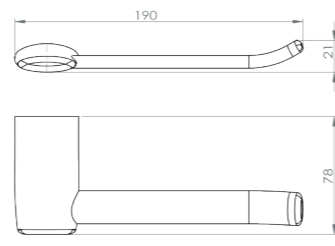

Porte-papier rouleau simple

Avec sa ligne épurée et discrète, ce porte-papier s'intégrera parfaitement à votre espace toilette. D'une conception robuste, ce produit bénéficie d'une bonne résistance à l'utilisation.