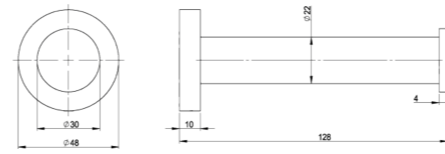

RÉF. FW6340

Porte-serviettes 2 branches
50 cm

Grâce à sa double barre, ce porte serviette alliera élégance et fonctionnalité. Entièrement réalisé en laiton, cet accessoire haut de gamme habillera parfaitement votre salle de bain.