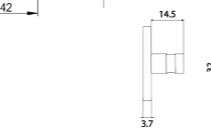

Porte-papier rouleau de réserve

Ce type de porte-papier, d'un design épuré et intemporel, présente l'avantage de stocker le papier sans encombrement au sol.