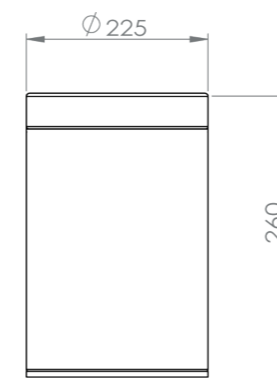

RÉF. BP800003

Poubelle ronde à pédale
3 litres

Produit incontournable, Cette poubelle est munie d'un seau intérieur amovible permettant un entretien facile. La structure en acier inoxydable lui confère une grande longévité. L'ouverture du couvercle est assurée par son mécanisme fonctionnel.

RÉF. BP800005

Poubelle ronde à pédale
5 litres

Produit incontournable, Cette poubelle est munie d'un seau intérieur amovible permettant un entretien facile. La structure en acier inoxydable lui confère une grande longévité. L'ouverture du couvercle est assurée par son mécanisme fonctionnel.

RÉF. BP800008

Poubelle ronde à pédale
8 litres

Produit incontournable, Cette poubelle est munie d'un seau intérieur amovible permettant un entretien facile. La structure en acier inoxydable lui confère une grande longévité. L'ouverture du couvercle est assurée par son mécanisme fonctionnel.

RÉF. BP800012

Poubelle ronde à pédale
12 litres

Produit incontournable, Cette poubelle est munie d'un seau intérieur amovible permettant un entretien facile. La structure en acier inoxydable lui confère une grande longévité. L'ouverture du couvercle est assurée par son mécanisme fonctionnel.

RÉF. BP800159A

Poubelle ronde sans couvercle
diam. 22 cm

Produit incontournable, Cette poubelle est munie d'un anneau permettant de bloquer un sac poubelle. La structure en acier inoxydable lui confère une grande longévité. L'ouverture est large pour permettre une utilisation aisée.