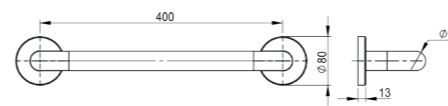

RÉF. GB9011.40

Barre d'appui
48 cm

Nos barres d'appui allient élégance, simplicité et fiabilité. Votre sécurité dans l'espace bain en sera renforcée, sans pour autant priver votre environnement de son design !

RÉF. GB608-N

Barre d'appui
128 x 60 cm

Nos barres d'appui allient élégance, simplicité et fiabilité. Votre sécurité dans l'espace bain en sera renforcée, sans pour autant priver votre environnement de son design !