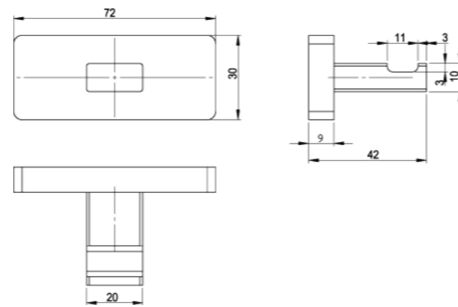

Patère 1 crochet

Discrets et épurés, ce crochet s'accordera parfaitement à votre décoration. Il trouvera sa place partout où vous aurez besoin d'accrocher un vêtement ou une serviette. Notre gamme se décline en version multiple (1, 2, 3 crochets, voire plus)