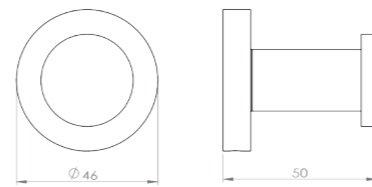

Patère 1 crochet

Discrets et épurés, ce crochet s'accordera parfaitement à votre décoration. Il trouvera sa place partout où vous aurez besoin d'accrocher un vêtement ou une serviette. Notre gamme se décline en version multiple (1, 2, 3 crochets, voire plus)