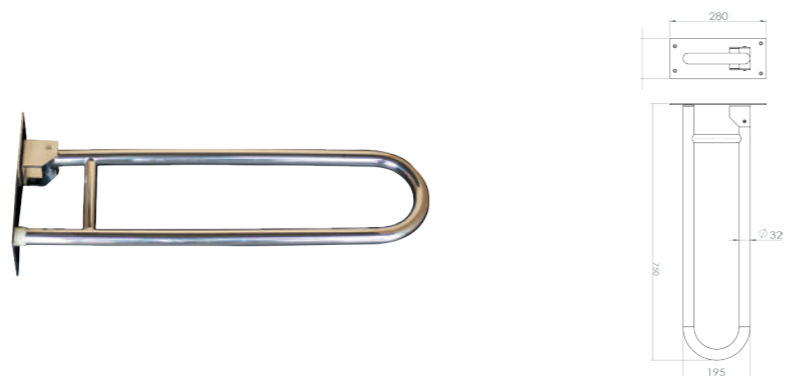

Barre d'appui
75 cm

Nos barres d'appui allient élégance, simplicité et fiabilité. Votre sécurité dans l'espace bain en sera renforcée, sans pour autant priver votre environnement de son design !