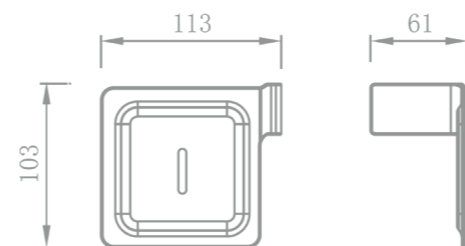

RÉF. YC67006

Porte-gobelet en verre dépoli

Ce porte gobelet mural est enrichi par un élégant support en laiton chromé. Grâce un support au design sobre, votre espace lavabo ne sera plus encombré.