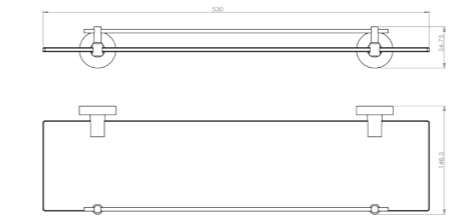

Tablette en verre dépoli avec galerie amovible 53 cm

Ce savon mélange de laiton et de verre confère légèreté et finesse à nos tablettes. Mettez votre salle de bain encore plus en valeur sur le plan esthétique et pratique grâce à ces étagères aux dimensions généreuses.