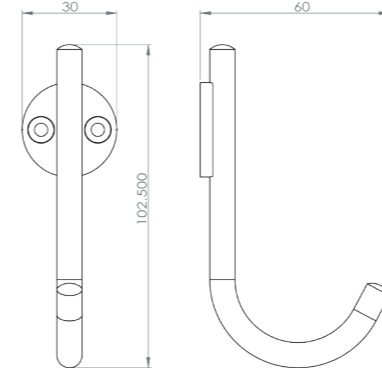

Raclette avec crochet

Accessoire indispensable, cette raclette au design sobre est une solution efficace pour l'entretien de votre paroi de douche.