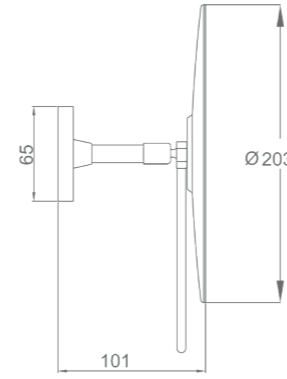

Miroir sur pied grossissant (3X)

Ce miroir sur pied, d'une forme ronde s'intégrera parfaitement à tous les styles de salle de bain. Il est disponible avec un grossissement de x3 et s'articule dans toutes les directions.