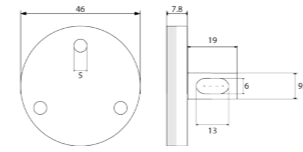

RÉF. FW6354

Patère 1 crochet

Discrets et épurés, ce crochet s'accordera parfaitement à votre décoration. Il trouvera sa place partout où vous aurez besoin d'accrocher un vêtement ou une serviette. Notre gamme se décline en version multiple (1, 2, 3 crochets, voire plus)