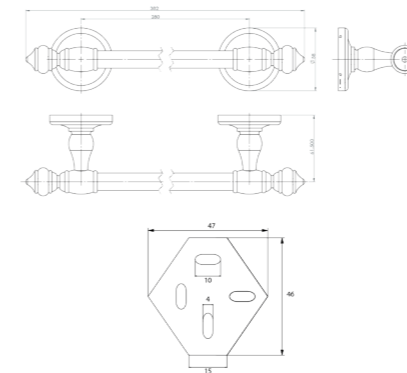

HYDROS

RÉF. FW2512

Porte-serviettes 1 branche
28 cm

A la fois discret et tendance, ce porte serviette apportera une touche d'élégance à votre salle de bain tout en donnant de l'allure et du caractère à votre décoration.