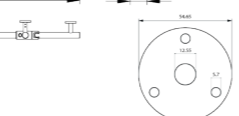

RÉF. GB9012

Barre d'appui
68 cm

Nos barres d'appui allient élégance, simplicité et fiabilité. Votre sécurité dans l'espace bain en sera renforcée, sans pour autant priver votre environnement de son design !