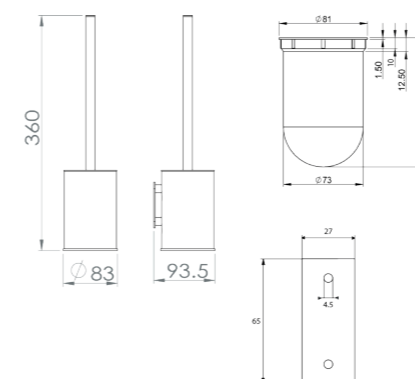

RÉF. DB2013014

Pot balai

Design épuré et finitions parfaites confèrent à nos pots balai une élégance incomparable. Ils illumineront par leur présence votre espace toilettes d'une élégance incomparable. Fonctionnel, cet accessoire est muni d'un récipient intérieur amovible pour un entretien rapide et soigné.