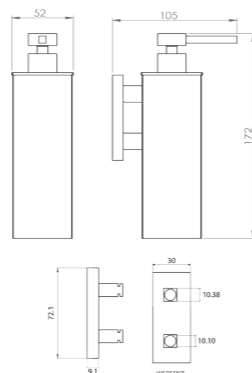

Distributeur à savon

Nos distributeurs à savon liquide sont simples d'utilisation, mais bénéficient d'un design qui s'intégrera parfaitement dans chaque style de salles de bain. Cet accessoire haut de gamme donnera du cachet à votre espace bain en offrant une qualité et une finition à la hauteur de vos exigences.