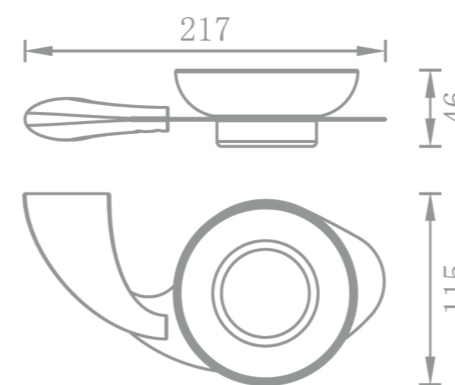

RÉF. YC52007

Porte-savon en verre blanc

Ce porte savon dispose d'une coupelle en verre blanc qui lui confère un aspect classique et moderne à la fois. Qualité et look sobre caractérisent ce produit qui s'accordera parfaitement à votre espace bain.