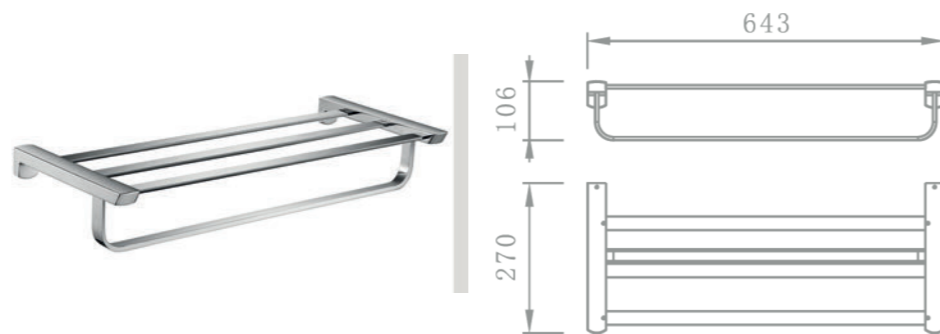

RÉF. YC75012

**Rack étagère
avec porte-serviettes**

60 cm

Cet élégant rack porte-serviettes est équipé de plusieurs barres qui vous permettront de ranger vos serviettes de bain pliées, mais également de les sécher individuellement. Certains modèles disposent d'un porte-serviettes inférieur pour optimiser le séchage des serviettes.