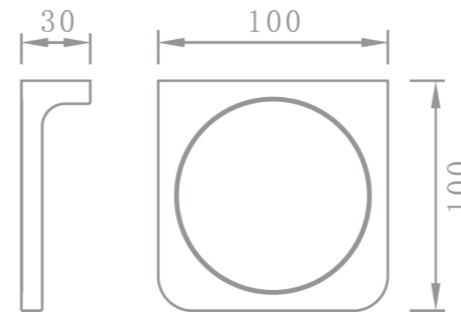

Porte-savon en verre dépoli à poser

Ce porte savon est en laiton chromé et sa coupelle en verre dépoli. Qualité et look sobre caractérisent ce produit qui s'accordera avec tous les styles d'intérieur.

RÉF. YC68107

Porte-savon

Ce porte savon intégralement en laiton permet de donner un design homogène à votre ensemble d'accessoires de salle de bain. Pratique et esthétique, ce porte savon haut de gamme permet de garder votre savon à portée de main.