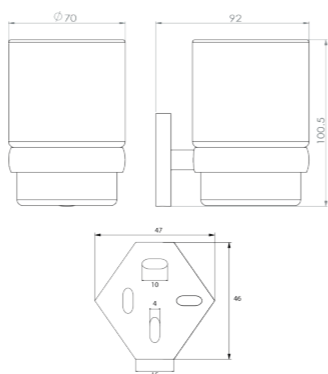

Porte-gobelet en verre dépoli

Ce porte gobelet mural est enrichi par un élégant support en laiton chromé. Grâce un support au design sobre, votre espace lavabo ne sera plus encombré.