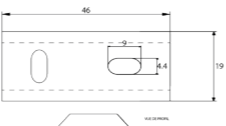

Porte-serviettes 2 branches
60 cm

Grâce à sa double barre, ce porte serviette alliera élégance et fonctionnalité. Entièrement réalisé en laiton, cet accessoire haut de gamme habillera parfaitement votre salle de bain.