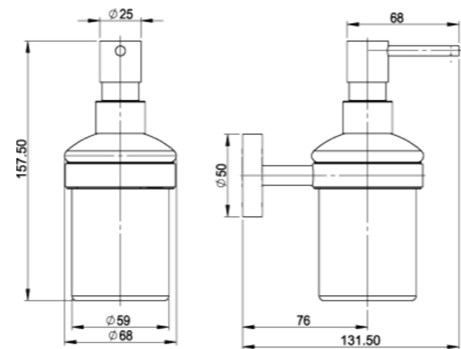

Distributeur à savon en verre dépoli

Nos distributeurs à savon liquide sont simples d'utilisation, mais bénéficient d'un design qui s'intégrera parfaitement dans chaque style de salles de bain. Cet accessoire haut de gamme donnera du cachet à votre espace bain en offrant une qualité et une finition à la hauteur de vos exigences.