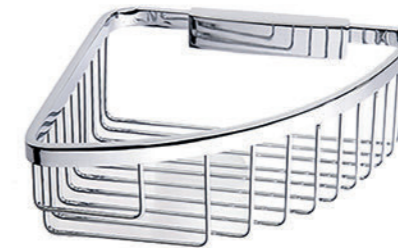

RÉF. DB10002
Panier à savon

Ce panier à savon ingénieux permettra de ranger et tenir à disposition vos gels douche favoris. A la fois moderne et fonctionnel, cet élégant accessoire se fixe au mur facilement grâce à son kit de fixation.