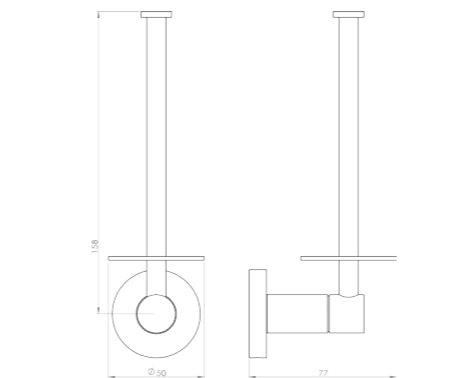

RÉF. DB6844

**Rack étagère
60 cm**

Cet élégant rack porte-serviettes est équipé de plusieurs barres qui vous permettront de ranger vos serviettes de bain pliées, mais également de les sécher individuellement. Certains modèles disposent d'un porte-serviettes inférieur pour optimiser le séchage des serviettes.

RÉF. DB6844-2

**Rack étagère
avec porte-serviettes
60 cm**

Cet élégant rack porte-serviettes est équipé de plusieurs barres qui vous permettront de ranger vos serviettes de bain pliées, mais également de les sécher individuellement. Certains modèles disposent d'un porte-serviettes inférieur pour optimiser le séchage des serviettes.

RÉF. DB6844-2L

**Rack étagère
avec porte-serviettes
50 cm**

Cet élégant rack porte-serviettes est équipé de plusieurs barres qui vous permettront de ranger vos serviettes de bain pliées, mais également de les sécher individuellement. Certains modèles disposent d'un porte-serviettes inférieur pour optimiser le séchage des serviettes.

RÉF. DB6844L

**Rack étagère
50 cm**

Cet élégant rack porte-serviettes est équipé de plusieurs barres qui vous permettront de ranger vos serviettes de bain pliées, mais également de les sécher individuellement. Certains modèles disposent d'un porte-serviettes inférieur pour optimiser le séchage des serviettes.

RÉF. DB6848

**Porte-serviettes 2 branches
60 cm**

Grâce à sa double barre, ce porte serviette alliera élégance et fonctionnalité. Entièrement réalisé en laiton, cet accessoire haut de gamme habillera parfaitement votre salle de bain.

RÉF. DB6851

**Porte-papier rouleau simple
avec capot**