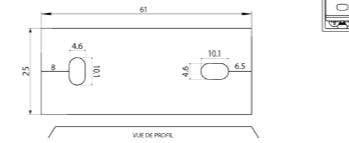

**Porte-papier rouleau simple
avec capot**

Avec sa ligne épurée et discrète, ce porte-papier s'intégrera parfaitement à votre espace toilette. Il est doté d'un capot offrant une élégance supérieure à cet ensemble d'une qualité irréprochable.