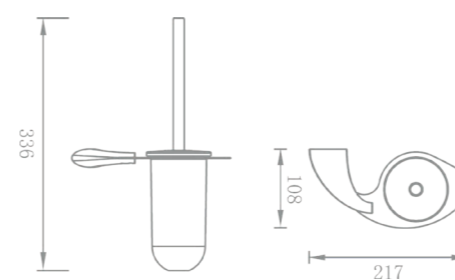

NOW

RÉF. YC52001

**Porte-serviettes 1 branche
58 cm**

A la fois discret et tendance, ce porte serviette apportera une touche d'élégance à votre salle de bain tout en donnant de l'allure et du caractère à votre décoration.

Cet accessoire se décline en de multiples longueurs afin de s'intégrer à tout type d'espace.

RÉF. YC52004

Porte-serviettes anneau

Discret et d'une technologie aboutie, ce porte serviette s'adaptera parfaitement aux espaces réduits. Pratique et esthétique ce type de produit s'avère utile partout où une barre porte-serviettes standard ne convient pas.