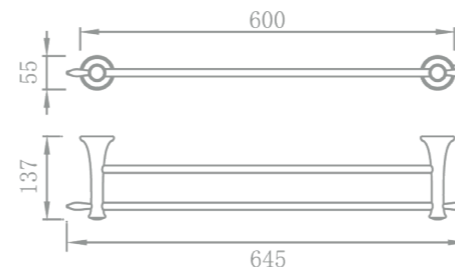

CLASSIC

RÉF. YC56001

**Porte-serviettes 1 branche
60 cm**

A la fois discret et tendance, ce porte serviette apportera une touche d'élégance à votre salle de bain tout en donnant de l'allure et du caractère à votre décoration.

Cet accessoire se décline en de multiples longueurs afin de s'intégrer à tout type d'espace.

RÉF. YC56002

**Porte-serviettes 2 branches
60 cm**

Grâce à sa double barre, ce porte serviette alliera élégance et fonctionnalité. Entièrement réalisé en laiton, cet accessoire haut de gamme habillera parfaitement votre salle de bain.