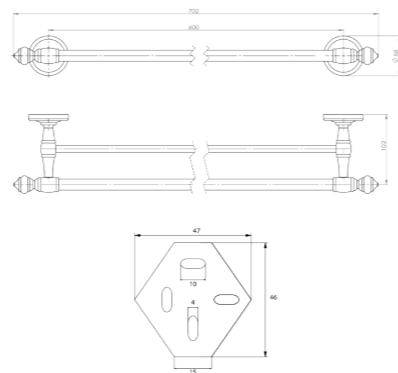

Cet accessoire se décline en de multiples longueurs afin de s'intégrer à tout type d'espace.

RÉF. FW2540

Porte-serviettes 2 branches
50 cm

Grâce à sa double barre, ce porte serviette alliera élégance et fonctionnalité. Entièrement réalisé en laiton, cet accessoire haut de gamme habillera parfaitement votre salle de bain.

RÉF. FW2544-2L

Rack étagère avec porte-serviettes

50 cm

Cet élégant rack porte-serviettes est équipé de plusieurs barres qui vous permettront de ranger vos serviettes de bain pliées, mais également de les sécher individuellement. Certains modèles disposent d'un porte-serviettes inférieur pour optimiser le séchage des serviettes.

RÉF. FW2548

Porte-serviettes 2 branches

60 cm

Grâce à sa double barre, ce porte serviette alliera élégance et fonctionnalité. Entièrement réalisé en laiton, cet accessoire haut de gamme habillera parfaitement votre salle de bain.