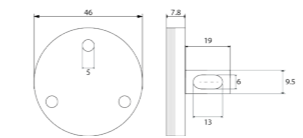

Porte-serviettes anneau

Discret et d'une technologie aboutie, ce porte serviette s'adapte parfaitement aux espaces réduits. Pratique et esthétique ce type de produit s'avère utile partout où une barre porte-serviettes standard ne convient pas.