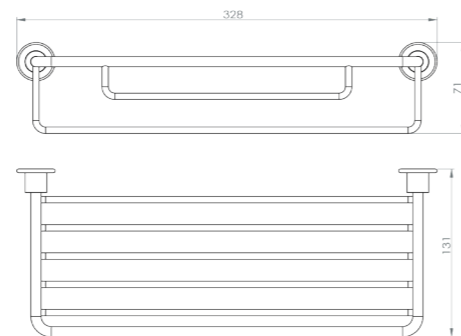

Panier à savon

Ce panier à savon ingénieux permettra de ranger et tenir à disposition vos gels douche favoris. A la fois moderne et fonctionnel, cet élégant accessoire se fixe au mur facilement grâce à son kit de fixation.