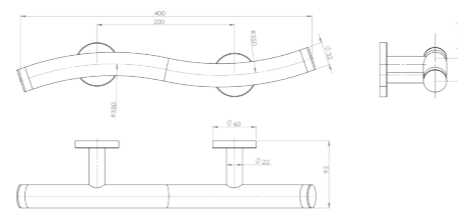

PMR

RÉF. GB600-N

Barre d'appui
35 cm hord tout

Nos barres d'appui allient élégance, simplicité et fiabilité. Votre sécurité dans l'espace bain en sera renforcée, sans pour autant priver votre environnement de son design !