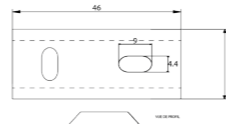

Cet accessoire se décline en de multiples longueurs afin de s'intégrer à tout type d'espace.

RÉF. FW8940

Porte-serviettes 2 branches
50 cm

Grâce à sa double barre, ce porte serviette alliera élégance et fonctionnalité. Entièrement réalisé en laiton, cet accessoire haut de gamme habillera parfaitement votre salle de bain.