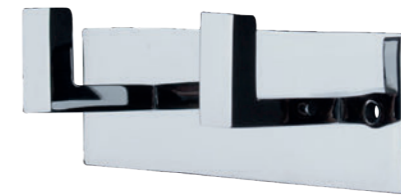

RÉF. DB30332

Porte-serviettes télescopique

Discret et d'une technologie aboutie, ce porte serviette s'adaptera parfaitement aux espaces réduits. Pratique et esthétique ce type de produit s'avère utile partout où une barre porte-serviettes standard ne convient pas.