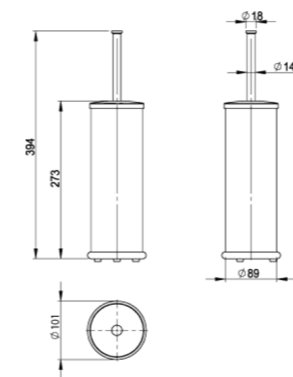

RÉF. DB2013005

Pot balai

Design épuré et finitions parfaites confèrent à nos pots balai une élégance incomparable. Ils illumineront par leur présence votre espace toilettes d'une élégance incomparable. Fonctionnel, cet accessoire est muni d'un récipient intérieur amovible pour un entretien rapide et soigné.