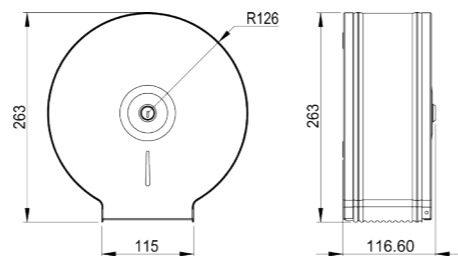

Distributeur papier rouleau fermeture à clef

Ce distributeur de papier toilette grand volume est à la fois fonctionnel et esthétique. Il trouve sa place dans les zones publiques. Il dispose d'une fenêtre permettant le contrôle de la consommation.