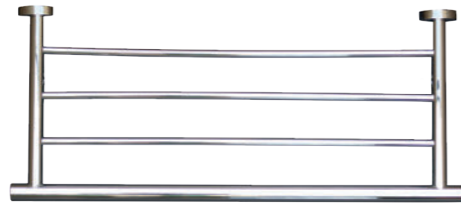

Cet accessoire se décline en de multiples longueurs afin de s'intégrer à tout type d'espace.

RÉF. FW6324

**Porte-serviettes 1 branche
60 cm**

A la fois discret et tendance, ce porte serviette apportera une touche d'élégance à votre salle de bain tout en donnant de l'allure et du caractère à votre décoration.

Cet accessoire se décline en de multiples longueurs afin de s'intégrer à tout type d'espace.

RÉF. FW6340

Porte-serviettes 2 branches
50 cm

Grâce à sa double barre, ce porte serviette alliera élégance et fonctionnalité. Entièrement réalisé en laiton, cet accessoire haut de gamme habillera parfaitement votre salle de bain.

Nouveauté 2018

visuel à venir

RÉF. FW6344

Rack étagère
50 cm

Cet élégant rack porte-serviettes est équipé de plusieurs barres qui vous permettront de ranger vos serviettes de bain pliées, mais également de les sécher individuellement. Certains modèles disposent d'un porte-serviettes inférieur pour optimiser le séchage des serviettes.

Porte-serviettes 2 branches
60 cm

Grâce à sa double barre, ce porte serviette alliera élégance et fonctionnalité. Entièrement réalisé en laiton, cet accessoire haut de gamme habillera parfaitement votre salle de bain.