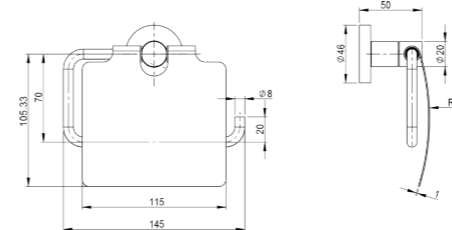

RÉF. DB6844L

**Rack étagère
50 cm**

Cet élégant rack porte-serviettes est équipé de plusieurs barres qui vous permettront de ranger vos serviettes de bain pliées, mais également de les sécher individuellement. Certains modèles disposent d'un porte-serviettes inférieur pour optimiser le séchage des serviettes.

RÉF. DB6848

**Porte-serviettes 2 branches
60 cm**

Grâce à sa double barre, ce porte serviette alliera élégance et fonctionnalité. Entièrement réalisé en laiton, cet accessoire haut de gamme habillera parfaitement votre salle de bain.