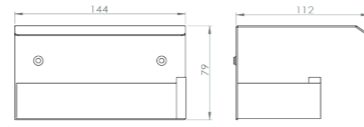

**Porte-papier rouleau simple
avec capot**

Avec sa ligne épurée et discrète, ce porte-papier s'intégrera parfaitement à votre espace toilette. Il est doté d'un capot offrant une élégance supérieure à cet ensemble d'une qualité irréprochable.