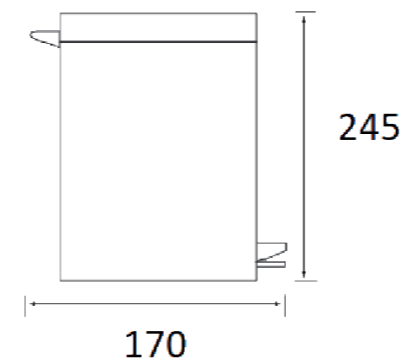

RÉF. BP800003

Poubelle ronde à pédale
3 litres

Produit incontournable, Cette poubelle est munie d'un seau intérieur amovible permettant un entretien facile. La structure en acier inoxydable lui confère une grande longévité. L'ouverture du couvercle est assurée par son mécanisme fonctionnel.

RÉF. BP800005

Poubelle ronde à pédale
5 litres

Produit incontournable, Cette poubelle est munie d'un seau intérieur amovible permettant un entretien facile. La structure en acier inoxydable lui confère une grande longévité. L'ouverture du couvercle est assurée par son mécanisme fonctionnel.

RÉF. BP800008

Poubelle ronde à pédale
8 litres

Produit incontournable, Cette poubelle est munie d'un seau intérieur amovible permettant un entretien facile. La structure en acier inoxydable lui confère une grande longévité. L'ouverture du couvercle est assurée par son mécanisme fonctionnel.

RÉF. BP800012

Poubelle ronde à pédale
12 litres

Produit incontournable, Cette poubelle est munie d'un seau intérieur amovible permettant un entretien facile. La structure en acier inoxydable lui confère une grande longévité. L'ouverture du couvercle est assurée par son mécanisme fonctionnel.

RÉF. BP800159A

Poubelle ronde sans couvercle
diam. 22 cm

Produit incontournable, Cette poubelle est munie d'un anneau permettant de bloquer un sac poubelle. La structure en acier inoxydable lui confère une grande longévité. L'ouverture est large pour permettre une utilisation aisée.