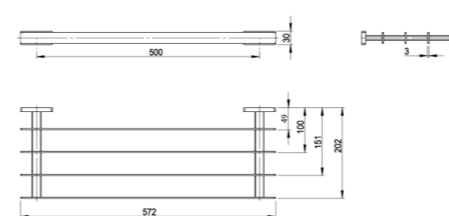

RÉF. FW6944

Rack étagère 50 cm

Cet élégant rack porte-serviettes est équipé de plusieurs barres qui vous permettront de ranger vos serviettes de bain pliées, mais également de les sécher individuellement. Certains modèles disposent d'un porte-serviettes inférieur pour optimiser le séchage des serviettes.