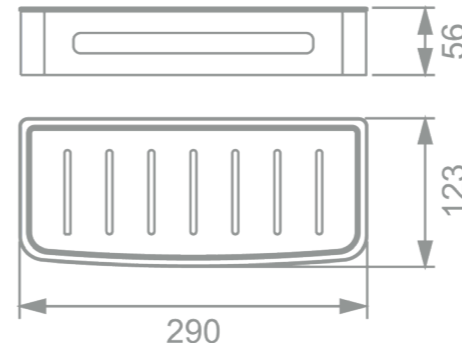

Panier à savon

Ce panier à savon ingénieux permettra de ranger et tenir à disposition vos gels douche favoris. A la fois moderne et fonctionnel, cet élégant accessoire se fixe au mur facilement grâce à son kit de fixation.