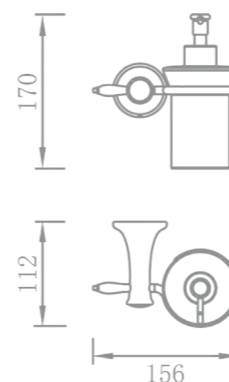

Rack étagère avec porte-serviettes 60 cm

Cet élégant rack porte-serviettes est équipé de plusieurs barres qui vous permettront de ranger vos serviettes de bain pliées, mais également de les sécher individuellement. Certains modèles disposent d'un porte-serviettes inférieur pour optimiser le séchage des serviettes.