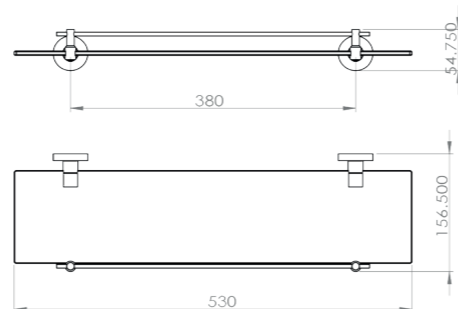

RÉF. DB6898

Tablette en verre dépoli avec galerie amovible

53 cm

Ce savant mélange de laiton et de verre confère légèreté et finesse à nos tablettes. Mettez votre salle de bain encore plus en valeur sur le plan esthétique et pratique grâce à ces étagères aux dimensions généreuses.