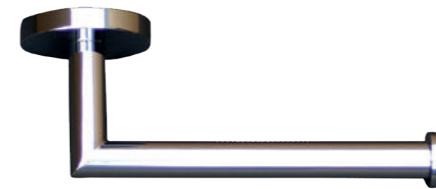

RÉF. FW8645

**Porte-serviettes vertical
multi-branches**

Cette solution en pose verticale offre un encombrement minimum. Ce porte-serviettes conserve néanmoins son côté fonctionnel et esthétique.

RÉF. FW8648

**Porte-serviettes 2 branches
60 cm**

Grâce à sa double barre, ce porte serviette alliera élégance et fonctionnalité. Entièrement réalisé en laiton, cet accessoire haut de gamme habillera parfaitement votre salle de bain.