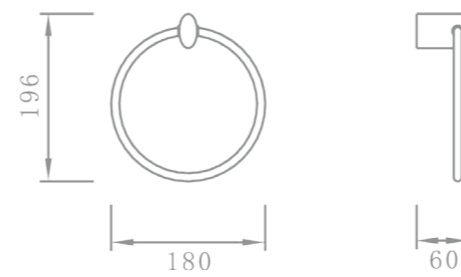

RÉF. YC18004

Porte-serviettes anneau

Discret et d'une technologie aboutie, ce porte serviette s'adaptera parfaitement aux espaces réduits. Pratique et esthétique ce type de produit s'avère utile partout où une barre porte-serviettes standard ne convient pas.