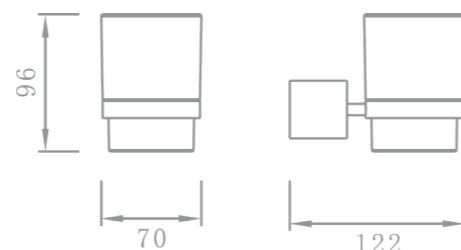

RÉF. YC18006

Porte-gobelet en verre transparent

Ce porte gobelet mural est enrichi par un élégant support en laiton chromé. Grâce un support au design sobre, votre espace lavabo ne sera plus encombré.