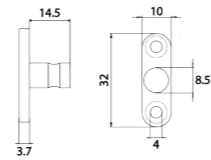

Cet accessoire se décline en de multiples longueurs afin de s'intégrer à tout type d'espace.

RÉF. FW3040

Porte-serviettes 2 branches
50 cm

Grâce à sa double barre, ce porte serviette alliera élégance et fonctionnalité. Entièrement réalisé en laiton, cet accessoire haut de gamme habillera parfaitement votre salle de bain.