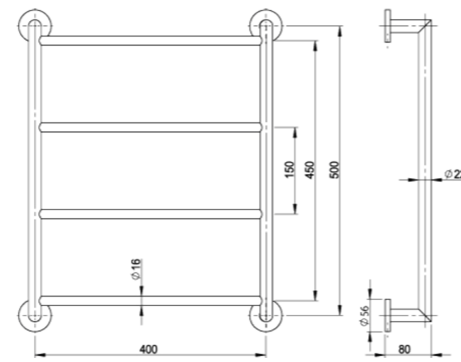

**Porte-serviettes vertical
multi-branches**

Cette solution en pose verticale offre un encombrement minimum. Ce porte-serviettes conserve néanmoins son côté fonctionnel et esthétique.

RÉF. FW8648

**Porte-serviettes 2 branches
60 cm**

Grâce à sa double barre, ce porte serviette alliera élégance et fonctionnalité. Entièrement réalisé en laiton, cet accessoire haut de gamme habillera parfaitement votre salle de bain.