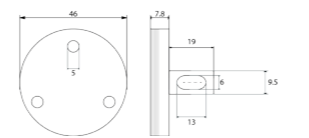

Porte-serviettes anneau

Discret et d'une technologie aboutie, ce porte serviette s'adapte parfaitement aux espaces réduits. Pratique et esthétique ce type de produit s'avère utile partout où une barre porte-serviettes standard ne convient pas.