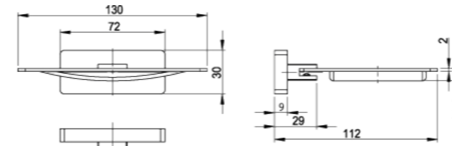

Porte-papier rouleau simple

Avec sa ligne épurée et discrète, ce porte-papier s'intégrera parfaitement à votre espace toilette. D'une conception robuste, ce produit bénéficie d'une bonne résistance à l'utilisation.