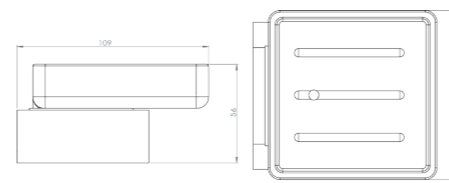

Porte-papier rouleau de réserve

Ce type de porte-papier, d'un design épuré et intemporel, présente l'avantage de stocker le papier sans encombrement au sol.