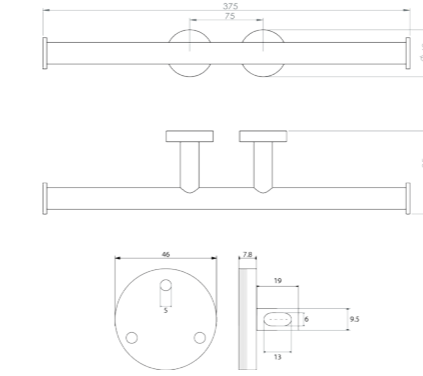

Rack étagère
50 cm

Cet élégant rack porte-serviettes est équipé de plusieurs barres qui vous permettront de ranger vos serviettes de bain pliées, mais également de les sécher individuellement. Certains modèles disposent d'un porte-serviettes inférieur pour optimiser le séchage des serviettes.