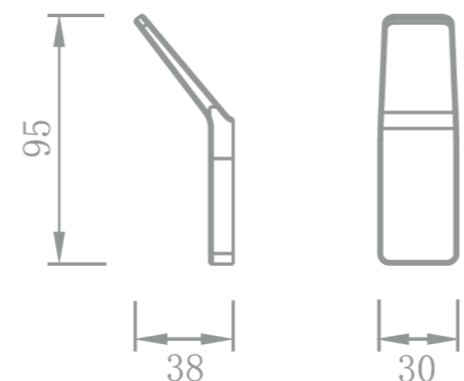

Patère 1 crochet

Discrets et épurés, ce crochet s'accordera parfaitement à votre décoration. Il trouvera sa place partout où vous aurez besoin d'accrocher un vêtement ou une serviette. Notre gamme se décline en version multiple (1, 2, 3 crochets, voire plus)