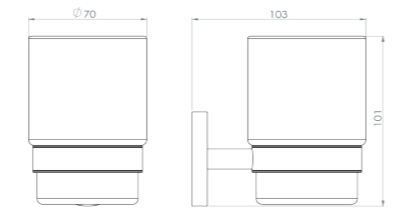

RÉF. FW8654

Patère 1 crochet

Discrets et épurés, ce crochet s'accordera parfaitement à votre décoration. Il trouvera sa place partout où vous aurez besoin d'accrocher un vêtement ou une serviette. Notre gamme se décline en version multiple (1, 2, 3 crochets, voire plus)

RÉF. FW8654-3

Patère 3 crochets

Discrets et épurés, ce crochet s'accordera parfaitement à votre décoration. Il trouvera sa place partout où vous aurez besoin d'accrocher un vêtement ou une serviette. Notre gamme se décline en version multiple (1, 2, 3 crochets, voire plus)

RÉF. FW8658

Porte-gobelet en verre dépoli

Ce porte gobelet mural est enrichi par un élégant support en laiton chromé. Grâce un support au design sobre, votre espace lavabo ne sera plus encombré.

RÉF. FW8659

Porte-savon en verre dépoli

Ce porte savon est en laiton chromé et sa coupelle en verre dépoli. Qualité et look sobre caractérisent ce produit qui s'accordera avec tous les styles d'intérieur.

RÉF. FW8660

Porte-serviettes anneau

Discret et d'une technologie aboutie, ce porte serviette s'adapte parfaitement aux espaces réduits. Pratique et esthétique ce type de produit s'avère utile partout où une barre porte-serviettes standard ne convient pas.

RÉF. FW8689F

Distributeur à savon en verre dépoli

Nos distributeurs à savon liquide sont simples d'utilisation, mais bénéficient d'un design qui s'intégrera parfaitement dans chaque style de salles de bain. Cet accessoire haut de gamme donnera du cachet à votre espace bain en offrant une qualité et une finition à la hauteur de vos exigences.

RÉF. FW8694

Pot balai en verre dépoli

Design épuré et finitions parfaites confèrent à nos pots balai une élégance incomparable. Ils illumineront par leur présence votre espace toilettes d'une élégance incomparable.

RÉF. FW8695

Porte-serviettes pivotant 3 branches

Discret et d'une technologie aboutie, ce porte serviette s'adapte parfaitement aux espaces réduits. Pratique et esthétique ce type de produit s'avère utile partout où une barre porte-serviettes standard ne convient pas.

RÉF. FW8698

Tablette en verre transparent 53 cm

Ce savant mélange de laiton et de verre confère légèreté et finesse à nos tablettes. Mettez votre salle de bain encore plus en valeur sur le plan esthétique et pratique grâce à ces étagères aux dimensions généreuses.

RÉF. FW8698F

Tablette en verre dépoli avec galerie amovible 53 cm

Ce savant mélange de laiton et de verre confère légèreté et finesse à nos tablettes. Mettez votre salle de bain encore plus en valeur sur le plan esthétique et pratique grâce à ces étagères aux dimensions généreuses.