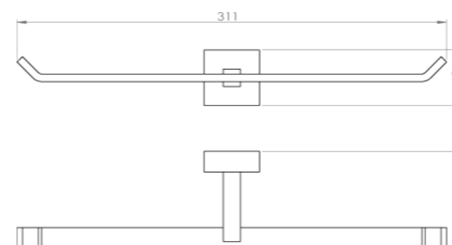

RÉF. DB6551D

Porte-papier rouleau double

Avec sa ligne épurée et discrète, ce porte-papier s'intégrera parfaitement à votre espace toilette. D'une conception robuste, ce produit bénéficie d'une bonne résistance à l'utilisation.