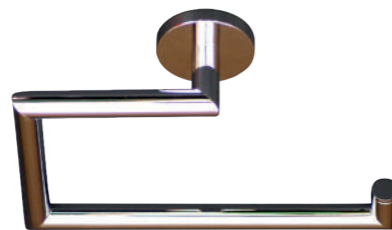

Porte-serviettes anneau

Discret et d'une technologie aboutie, ce porte serviette s'adapte parfaitement aux espaces réduits. Pratique et esthétique ce type de produit s'avère utile partout où une barre porte-serviettes standard ne convient pas.