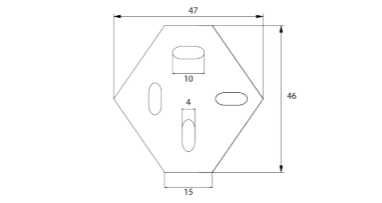

RÉF. DB5314
Porte-serviettes 1 branche
35 cm

A la fois discret et tendance, ce porte serviette apportera une touche d'élégance à votre salle de bain tout en donnant de l'allure et du caractère à votre décoration.

Cet accessoire se décline en de multiples longueurs afin de s'intégrer à tout type d'espace.

RÉF. DB5316
Porte-serviettes 1 branche
40 cm

A la fois discret et tendance, ce porte serviette apportera une touche d'élégance à votre salle de bain tout en donnant de l'allure et du caractère à votre décoration.

Cet accessoire se décline en de multiples longueurs afin de s'intégrer à tout type d'espace.

RÉF. DB5318
Porte-serviettes 1 branche
45 cm

A la fois discret et tendance, ce porte serviette apportera une touche d'élégance à votre salle de bain tout en donnant de l'allure et du caractère à votre décoration.

Cet accessoire se décline en de multiples longueurs afin de s'intégrer à tout type d'espace.

RÉF. DB5320
Porte-serviettes 1 branche
50 cm

A la fois discret et tendance, ce porte serviette apportera une touche d'élégance à votre salle de bain tout en donnant de l'allure et du caractère à votre décoration.

Cet accessoire se décline en de multiples longueurs afin de s'intégrer à tout type d'espace.

RÉF. DB5324
Porte-serviettes 1 branche
60 cm

A la fois discret et tendance, ce porte serviette apportera une touche d'élégance à votre salle de bain tout en donnant de l'allure et du caractère à votre décoration.

Cet accessoire se décline en de multiples longueurs afin de s'intégrer à tout type d'espace.