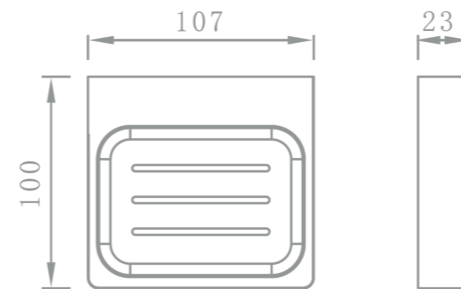

RÉF. YC68207

Porte-savon

Ce porte savon intégralement en laiton permet de donner un design homogène à votre ensemble d'accessoires de salle de bain. Pratique et esthétique, ce porte savon haut de gamme permet de garder votre savon à portée de main.