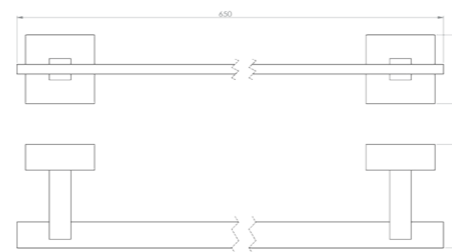

Cet accessoire se décline en de multiples longueurs afin de s'intégrer à tout type d'espace.

RÉF. DB6524

**Porte-serviettes 1 branche
60 cm**

A la fois discret et tendance, ce porte serviette apportera une touche d'élégance à votre salle de bain tout en donnant de l'allure et du caractère à votre décoration.