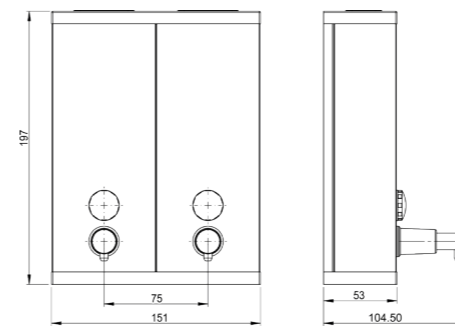

RÉF. DB80088D

Distributeur double à savon

Nos distributeurs à savon liquide sont simples d'utilisation, mais bénéficient d'un design qui s'intégrera parfaitement dans chaque style de salles de bain. Cet accessoire haut de gamme donnera du cachet à votre espace bain en offrant une qualité et une finition à la hauteur de vos exigences.