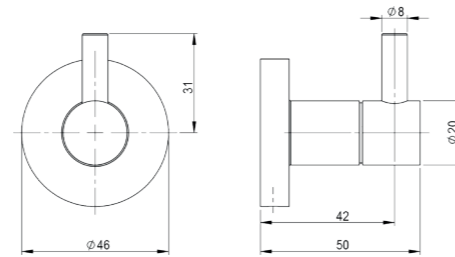

Patère 1 crochet

Discrets et épurés, ce crochet s'accordera parfaitement à votre décoration. Il trouvera sa place partout où vous aurez besoin d'accrocher un vêtement ou une serviette. Notre gamme se décline en version multiple (1, 2, 3 crochets, voire plus)