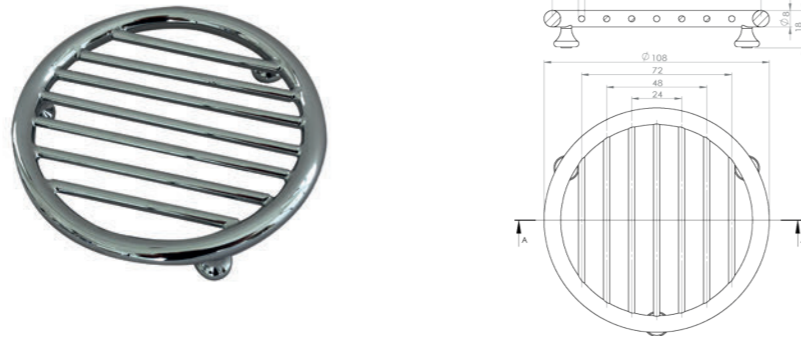

Porte-savon à poser

Ce porte savon intégralement en laiton permet de donner un design homogène à votre ensemble d'accessoires de salle de bain. Pratique et esthétique, ce porte savon haut de gamme permet de garder votre savon à portée de main.