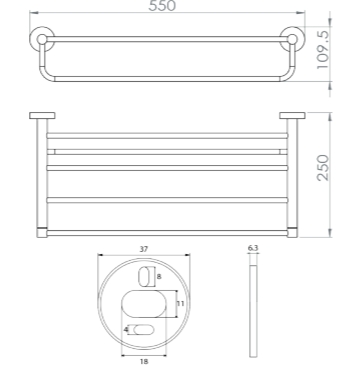

Porte-papier rouleau double

Avec sa ligne épurée et discrète, ce porte-papier s'intégrera parfaitement à votre espace toilette. D'une conception robuste, ce produit bénéficie d'une bonne résistance à l'utilisation.