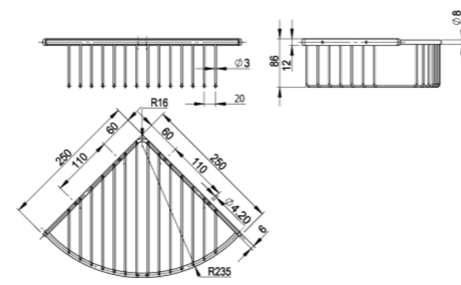

Panier à savon

Ce panier à savon ingénieux permettra de ranger et tenir à disposition vos gels douche favoris. A la fois moderne et fonctionnel, cet élégant accessoire se fixe au mur facilement grâce à son kit de fixation.