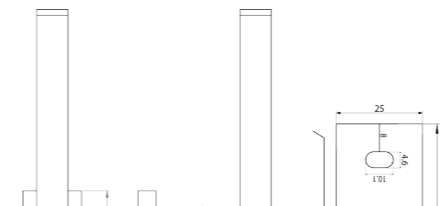

Rack étagère
50 cm

Cet élégant rack porte-serviettes est équipé de plusieurs barres qui vous permettront de ranger vos serviettes de bain pliées, mais également de les sécher individuellement. Certains modèles disposent d'un porte-serviettes inférieur pour optimiser le séchage des serviettes.