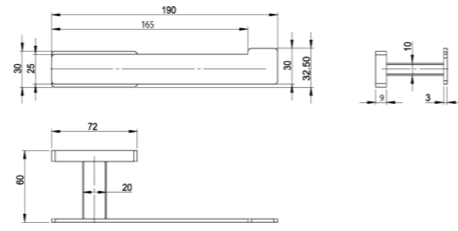

Porte-papier rouleau simple

Avec sa ligne épurée et discrète, ce porte-papier s'intégrera parfaitement à votre espace toilette. D'une conception robuste, ce produit bénéficie d'une bonne résistance à l'utilisation.