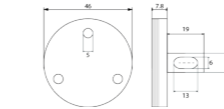

RÉF. GB901-N

Barre d'appui
28 cm

Nos barres d'appui allient élégance, simplicité et fiabilité. Votre sécurité dans l'espace bain en sera renforcée, sans pour autant priver votre environnement de son design !

RÉF. GB606-L

Barre d'appui
75 x 75 cm

Nos barres d'appui allient élégance, simplicité et fiabilité. Votre sécurité dans l'espace bain en sera renforcée, sans pour autant priver votre environnement de son design !