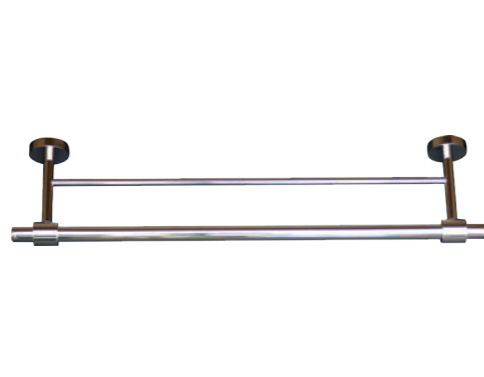

Cet accessoire se décline en de multiples longueurs afin de s'intégrer à tout type d'espace.

RÉF. DB2020

Porte-serviettes 1 branche
50 cm

A la fois discret et tendance, ce porte serviette apportera une touche d'élégance à votre salle de bain tout en donnant de l'allure et du caractère à votre décoration.

Cet accessoire se décline en de multiples longueurs afin de s'intégrer à tout type d'espace.

RÉF. DB2024

Porte-serviettes 1 branche
60 cm

A la fois discret et tendance, ce porte serviette apportera une touche d'élégance à votre salle de bain tout en donnant de l'allure et du caractère à votre décoration.

Cet accessoire se décline en de multiples longueurs afin de s'intégrer à tout type d'espace.

RÉF. DB2040

Porte-serviettes 2 branches 50 cm

Grâce à sa double barre, ce porte serviette alliera élégance et fonctionnalité. Entièrement réalisé en laiton, cet accessoire haut de gamme habillera parfaitement votre salle de bain.

RÉF. DB2044-2L

Rack étagère avec porte-serviettes 50 cm

Cet élégant rack porte-serviettes est équipé de plusieurs barres qui vous permettront de ranger vos serviettes de bain pliées, mais également de les sécher individuellement. Certains modèles disposent d'un porte-serviettes inférieur pour optimiser le séchage des serviettes.