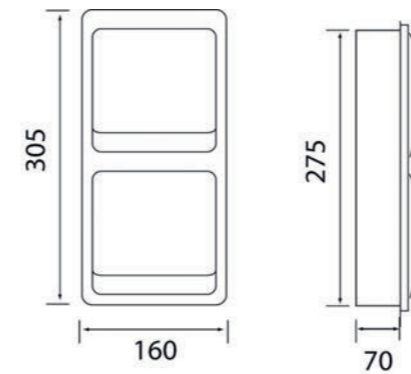

RÉF. DB30332

Porte-serviettes télescopique

Discret et d'une technologie aboutie, ce porte serviette s'adaptera parfaitement aux espaces réduits. Pratique et esthétique ce type de produit s'avère utile partout où une barre porte-serviettes standard ne convient pas.