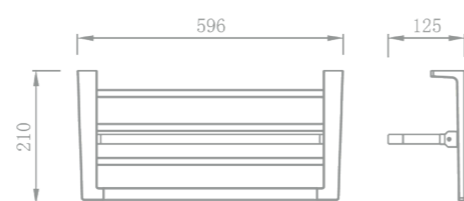

Rack étagère avec porte-serviettes 55 cm

Cet élégant rack porte-serviettes est équipé de plusieurs barres qui vous permettront de ranger vos serviettes de bain pliées, mais également de les sécher individuellement. Certains modèles disposent d'un porte-serviettes inférieur pour optimiser le séchage des serviettes.