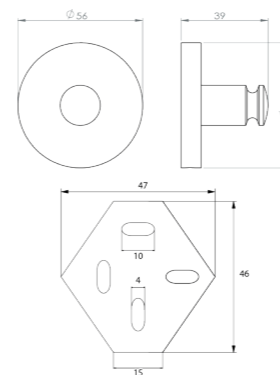

Porte-papier rouleau simple avec capot

Avec sa ligne épurée et discrète, ce porte-papier s'intégrera parfaitement à votre espace toilette. Il est doté d'un capot offrant une élégance supérieure à cet ensemble d'une qualité irréprochable.