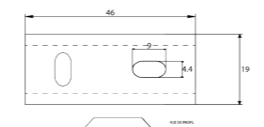

Porte-papier rouleau simple

Avec sa ligne épurée et discrète, ce porte-papier s'intégrera parfaitement à votre espace toilette. D'une conception robuste, ce produit bénéficie d'une bonne résistance à l'utilisation.