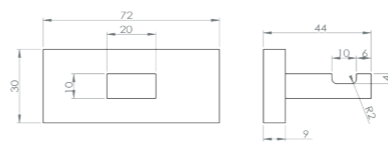

Porte-papier rouleau simple avec capot

Avec sa ligne épurée et discrète, ce porte-papier s'intégrera parfaitement à votre espace toilette. Il est doté d'un capot offrant une élégance supérieure à cet ensemble d'une qualité irréprochable.