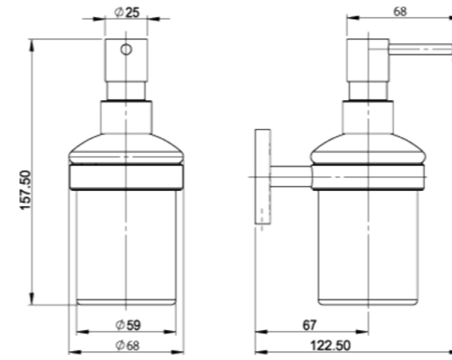

Porte-serviettes anneau

Discret et d'une technologie aboutie, ce porte serviette s'adapte parfaitement aux espaces réduits. Pratique et esthétique ce type de produit s'avère utile partout où une barre porte-serviettes standard ne convient pas.