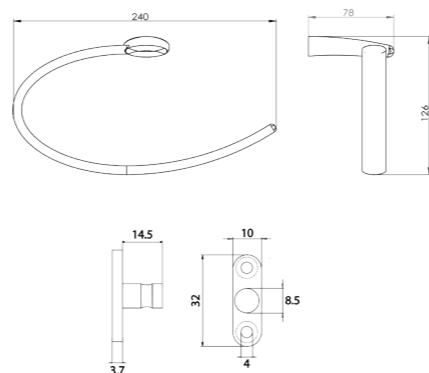

RÉF. FW3060

Porte-serviettes anneau

Discret et d'une technologie aboutie, ce porte serviette s'adaptera parfaitement aux espaces réduits. Pratique et esthétique ce type de produit s'avère utile partout où une barre porte-serviettes standard ne convient pas.