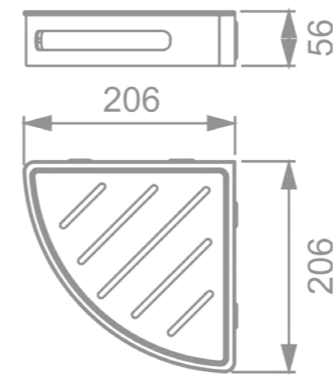

Panier à savon

Ce panier à savon ingénieux permettra de ranger et tenir à disposition vos gels douche favoris. A la fois moderne et fonctionnel, cet élégant accessoire se fixe au mur facilement grâce à son kit de fixation.