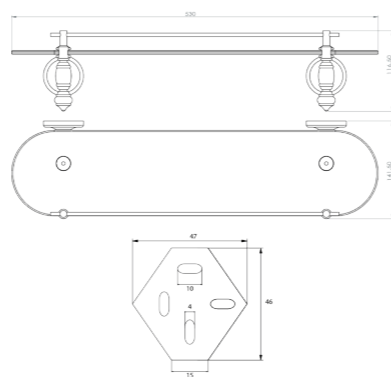

RÉF. FW2598

Tablette en verre dépoli avec galerie amovible

53 cm

Ce savant mélange de laiton et de verre confère légèreté et finesse à nos tablettes. Mettez votre salle de bain encore plus en valeur sur le plan esthétique et pratique grâce à ces étagères aux dimensions généreuses.