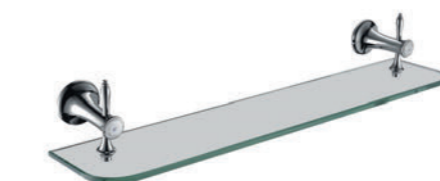

Porte-savon

Ce porte savon intégralement en laiton permet de donner un design homogène à votre ensemble d'accessoires de salle de bain. Pratique et esthétique, ce porte savon haut de gamme permet de garder votre savon à portée de main.

RÉF. FW6398

Tablette en verre dépoli 53 cm

Ce savant mélange de laiton et de verre confère légèreté et finesse à nos tablettes. Mettez votre salle de bain encore plus en valeur sur le plan esthétique et pratique grâce à ces étagères aux dimensions généreuses.

CLASSIC

RÉF. YC56001

**Porte-serviettes 1 branche
60 cm**

A la fois discret et tendance, ce porte serviette apportera une touche d'élégance à votre salle de bain tout en donnant de l'allure et du caractère à votre décoration.

Cet accessoire se décline en de multiples longueurs afin de s'intégrer à tout type d'espace.

RÉF. YC56002

**Porte-serviettes 2 branches
60 cm**

Grâce à sa double barre, ce porte serviette alliera élégance et fonctionnalité. Entièrement réalisé en laiton, cet accessoire haut de gamme habillera parfaitement votre salle de bain.