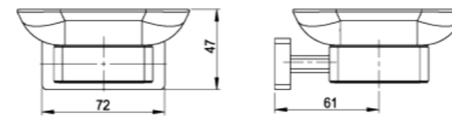

RÉF. FW6951D

Porte-papier rouleau double

Avec sa ligne épurée et discrète, ce porte-papier s'intégrera parfaitement à votre espace toilette. D'une conception robuste, ce produit bénéficie d'une bonne résistance à l'utilisation.