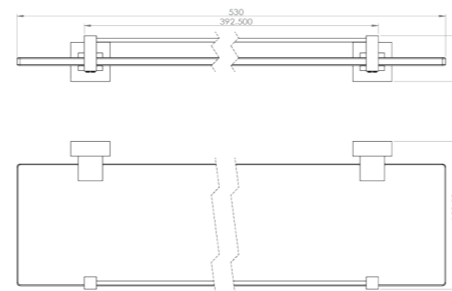

RÉF. DB6598

Tablette en verre dépoli avec galerie amovible 53 cm

Ce savant mélange de laiton et de verre confère légèreté et finesse à nos tablettes. Mettez votre salle de bain encore plus en valeur sur le plan esthétique et pratique grâce à ces étagères aux dimensions généreuses.