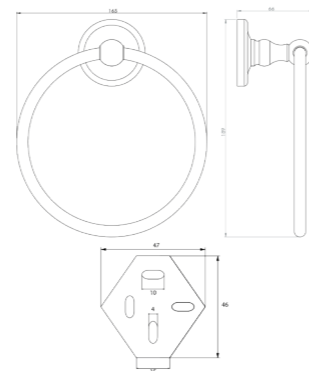

RÉF. FW2560-S

Porte-serviettes anneau

Discret et d'une technologie aboutie, ce porte serviette s'adaptera parfaitement aux espaces réduits. Pratique et esthétique ce type de produit s'avère utile partout où une barre porte-serviettes standard ne convient pas.