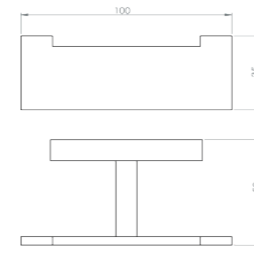

RÉF. FW4948

**Porte-serviettes 2 branches
60 cm**

Grâce à sa double barre, ce porte serviette alliera élégance et fonctionnalité. Entièrement réalisé en laiton, cet accessoire haut de gamme habillera parfaitement votre salle de bain.