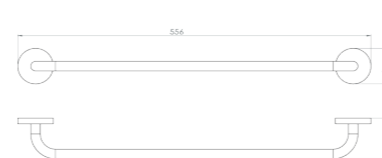

RÉF. DB5314
Porte-serviettes 1 branche
35 cm

A la fois discret et tendance, ce porte serviette apportera une touche d'élégance à votre salle de bain tout en donnant de l'allure et du caractère à votre décoration.

Cet accessoire se décline en de multiples longueurs afin de s'intégrer à tout type d'espace.

RÉF. DB5316
Porte-serviettes 1 branche
40 cm

A la fois discret et tendance, ce porte serviette apportera une touche d'élégance à votre salle de bain tout en donnant de l'allure et du caractère à votre décoration.

Cet accessoire se décline en de multiples longueurs afin de s'intégrer à tout type d'espace.

RÉF. DB5318
Porte-serviettes 1 branche
45 cm

A la fois discret et tendance, ce porte serviette apportera une touche d'élégance à votre salle de bain tout en donnant de l'allure et du caractère à votre décoration.

Cet accessoire se décline en de multiples longueurs afin de s'intégrer à tout type d'espace.

RÉF. DB5320
Porte-serviettes 1 branche
50 cm

A la fois discret et tendance, ce porte serviette apportera une touche d'élégance à votre salle de bain tout en donnant de l'allure et du caractère à votre décoration.

Cet accessoire se décline en de multiples longueurs afin de s'intégrer à tout type d'espace.

RÉF. DB5324
Porte-serviettes 1 branche
60 cm

A la fois discret et tendance, ce porte serviette apportera une touche d'élégance à votre salle de bain tout en donnant de l'allure et du caractère à votre décoration.

Cet accessoire se décline en de multiples longueurs afin de s'intégrer à tout type d'espace.