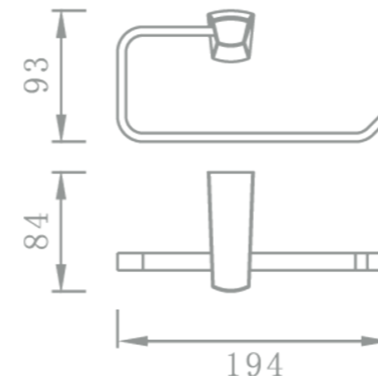

RÉF. YC75004

Porte-serviettes anneau

Discret et d'une technologie aboutie, ce porte serviette s'adaptera parfaitement aux espaces réduits. Pratique et esthétique ce type de produit s'avère utile partout où une barre porte-serviettes standard ne convient pas.