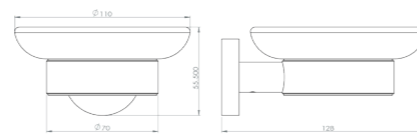

Porte-savon en verre dépoli

Ce porte savon est en laiton chromé et sa coupelle en verre dépoli. Qualité et look sobre caractérisent ce produit qui s'accordera avec tous les styles d'intérieur.