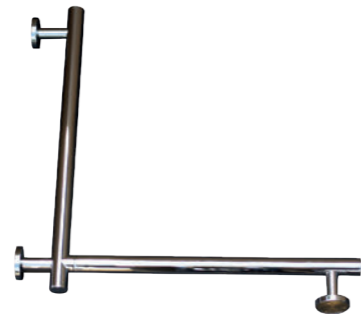

Barre d'appui
75 x 75 cm

Nos barres d'appui allient élégance, simplicité et fiabilité. Votre sécurité dans l'espace bain en sera renforcée, sans pour autant priver votre environnement de son design !

RÉF. GB9011.40

Barre d'appui
48 cm

Nos barres d'appui allient élégance, simplicité et fiabilité. Votre sécurité dans l'espace bain en sera renforcée, sans pour autant priver votre environnement de son design !

RÉF. GB608-N

Barre d'appui
128 x 60 cm

Nos barres d'appui allient élégance, simplicité et fiabilité. Votre sécurité dans l'espace bain en sera renforcée, sans pour autant priver votre environnement de son design !