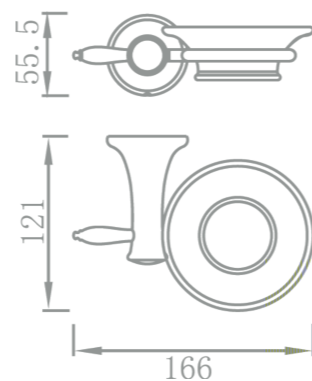

Porte-savon en verre dépoli

Ce porte savon est en laiton chromé et sa coupelle en verre dépoli. Qualité et look sobre caractérisent ce produit qui s'accordera avec tous les styles d'intérieur.

RÉF. YC56010

Patère 1 crochet

Discrets et épurés, ce crochet s'accordera parfaitement à votre décoration. Il trouvera sa place partout où vous aurez besoin d'accrocher un vêtement ou une serviette. Notre gamme se décline en version multiple (1, 2, 3 crochets, voire plus)