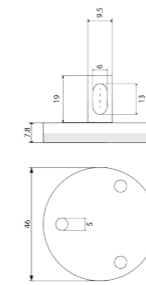

Porte-savon en verre dépoli

Ce porte savon est en laiton chromé et sa coupelle en verre dépoli. Qualité et look sobre caractérisent ce produit qui s'accordera avec tous les styles d'intérieur.