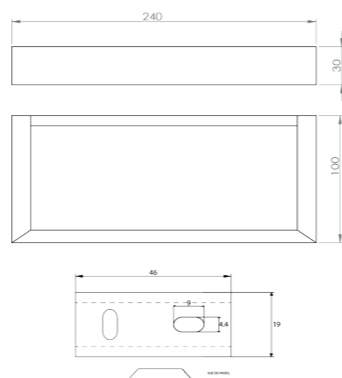

RÉF. FW4960

Porte-serviettes anneau

Discret et d'une technologie aboutie, ce porte serviette s'adaptera parfaitement aux espaces réduits. Pratique et esthétique ce type de produit s'avère utile partout où une barre porte-serviettes standard ne convient pas.