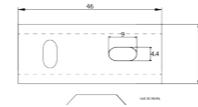

RÉF. FW4948

**Porte-serviettes 2 branches
60 cm**

Grâce à sa double barre, ce porte serviette alliera élégance et fonctionnalité. Entièrement réalisé en laiton, cet accessoire haut de gamme habillera parfaitement votre salle de bain.