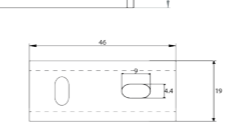

RÉF. FW8948

Porte-serviettes 2 branches
60 cm

Grâce à sa double barre, ce porte serviette alliera élégance et fonctionnalité. Entièrement réalisé en laiton, cet accessoire haut de gamme habillera parfaitement votre salle de bain.