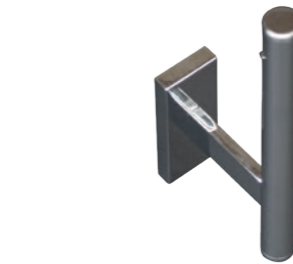

Porte-papier rouleau de réserve

Ce type de porte-papier, d'un design épuré et intemporel, présente l'avantage de stocker le papier sans encombrement au sol.