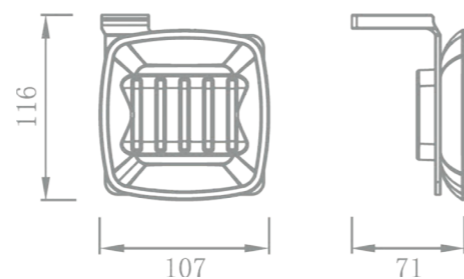

Porte-savon en verre dépoli

Ce porte savon est en laiton chromé et sa coupelle en verre dépoli. Qualité et look sobre caractérisent ce produit qui s'accordera avec tous les styles d'intérieur.