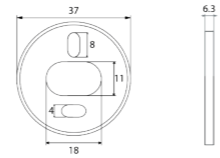

RÉF. DB2058

Porte-gobelet en verre dépoli

Ce porte gobelet mural est enrichi par un élégant support en laiton chromé. Grâce un support au design sobre, votre espace lavabo ne sera plus encombré.