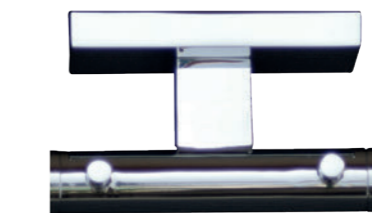

RÉF. FW8951S

Porte-papier rouleau de réserve

Ce type de porte-papier, d'un design épuré et intemporel, présente l'avantage de stocker le papier sans encombrement au sol.

RÉF. FW8953

Patère 2 crochets

Discrets et épurés, ce crochet s'accordera parfaitement à votre décoration. Il trouvera sa place partout où vous aurez besoin d'accrocher un vêtement ou une serviette. Notre gamme se décline en version multiple (1, 2, 3 crochets, voire plus)