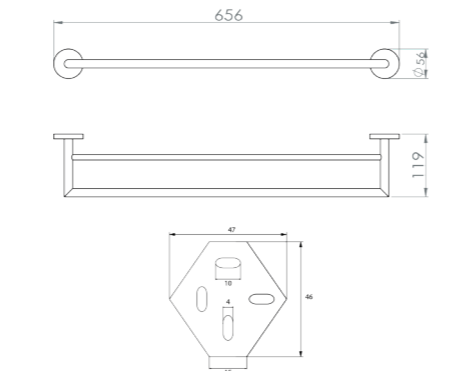

**Porte-serviettes 2 branches
60 cm**

Grâce à sa double barre, ce porte serviette alliera élégance et fonctionnalité. Entièrement réalisé en laiton, cet accessoire haut de gamme habillera parfaitement votre salle de bain.