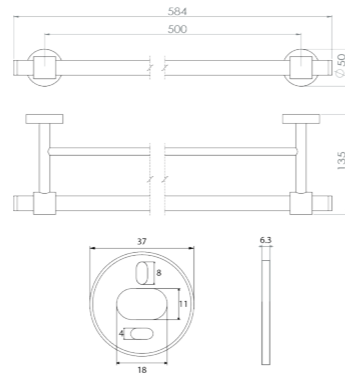

Porte-papier rouleau double

Avec sa ligne épurée et discrète, ce porte-papier s'intégrera parfaitement à votre espace toilette. D'une conception robuste, ce produit bénéficie d'une bonne résistance à l'utilisation.