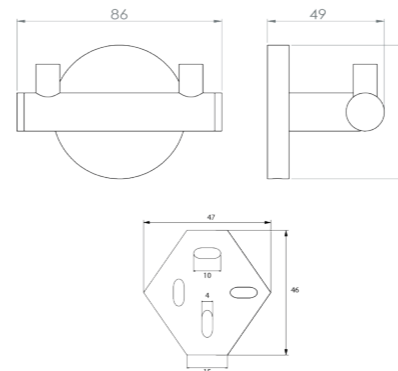

**Porte-serviettes 2 branches
60 cm**

Grâce à sa double barre, ce porte serviette alliera élégance et fonctionnalité. Entièrement réalisé en laiton, cet accessoire haut de gamme habillera parfaitement votre salle de bain.