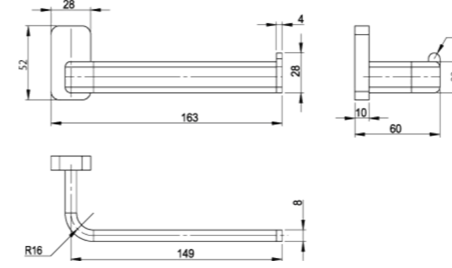

Cet accessoire se décline en de multiples longueurs afin de s'intégrer à tout type d'espace.

RÉF. FW8440

Porte-serviettes 2 branches
50 cm

Grâce à sa double barre, ce porte serviette alliera élégance et fonctionnalité. Entièrement réalisé en laiton, cet accessoire haut de gamme habillera parfaitement votre salle de bain.