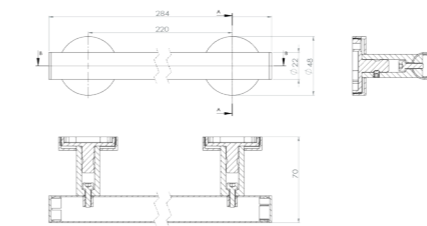

RÉF. GB901-N

Barre d'appui
28 cm

Nos barres d'appui allient élégance, simplicité et fiabilité. Votre sécurité dans l'espace bain en sera renforcée, sans pour autant priver votre environnement de son design !

RÉF. GB606-L

Barre d'appui
75 x 75 cm

Nos barres d'appui allient élégance, simplicité et fiabilité. Votre sécurité dans l'espace bain en sera renforcée, sans pour autant priver votre environnement de son design !