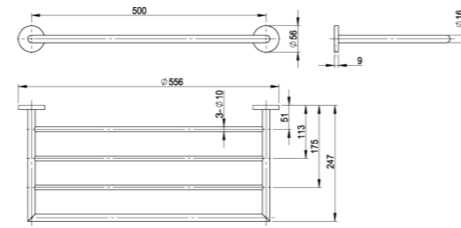

RÉF. FW8644

**Rack étagère
50 cm**

Cet élégant rack porte-serviettes est équipé de plusieurs barres qui vous permettront de ranger vos serviettes de bain pliées, mais également de les sécher individuellement. Certains modèles disposent d'un porte-serviettes inférieur pour optimiser le séchage des serviettes.