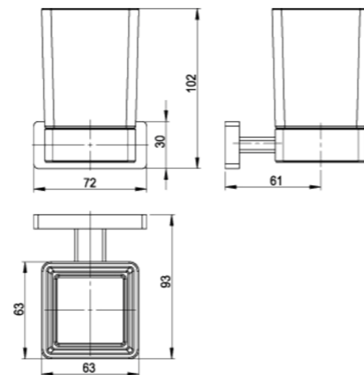

Porte-gobelet en verre dépoli

Ce porte gobelet mural est enrichi par un élégant support en laiton chromé. Grâce un support au design sobre, votre espace lavabo ne sera plus encombré.