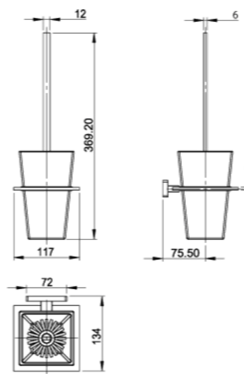

Patère 1 crochet

Discrets et épurés, ce crochet s'accordera parfaitement à votre décoration. Il trouvera sa place partout où vous aurez besoin d'accrocher un vêtement ou une serviette. Notre gamme se décline en version multiple (1, 2, 3 crochets, voire plus)