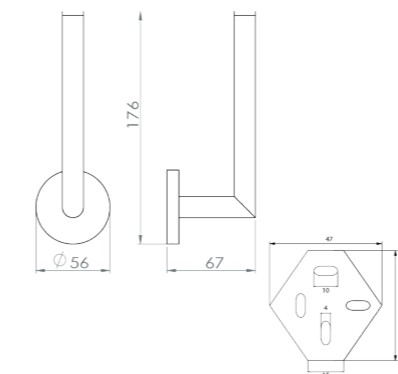

**Porte-serviettes 2 branches
60 cm**

Grâce à sa double barre, ce porte serviette alliera élégance et fonctionnalité. Entièrement réalisé en laiton, cet accessoire haut de gamme habillera parfaitement votre salle de bain.