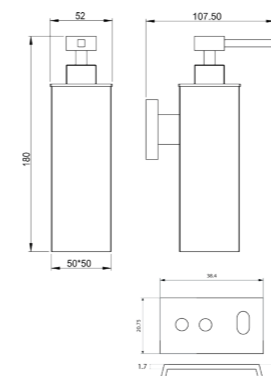

RÉF. DB81189

Distributeur à savon

Nos distributeurs à savon liquide sont simples d'utilisation, mais bénéficient d'un design qui s'intégrera parfaitement dans chaque style de salles de bain. Cet accessoire haut de gamme donnera du cachet à votre espace bain en offrant une qualité et une finition à la hauteur de vos exigences.