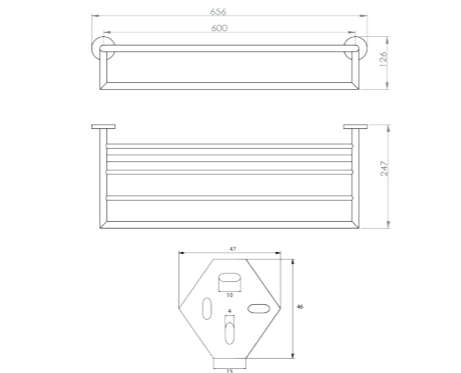

RÉF. FW8644

**Rack étagère
50 cm**

Cet élégant rack porte-serviettes est équipé de plusieurs barres qui vous permettront de ranger vos serviettes de bain pliées, mais également de les sécher individuellement. Certains modèles disposent d'un porte-serviettes inférieur pour optimiser le séchage des serviettes.

RÉF. FW8644-2

**Rack étagère
avec porte-serviettes
60 cm**

Cet élégant rack porte-serviettes est équipé de plusieurs barres qui vous permettront de ranger vos serviettes de bain pliées, mais également de les sécher individuellement. Certains modèles disposent d'un porte-serviettes inférieur pour optimiser le séchage des serviettes.

RÉF. FW8644-2L

**Rack étagère
avec porte-serviettes
50 cm**

Cet élégant rack porte-serviettes est équipé de plusieurs barres qui vous permettront de ranger vos serviettes de bain pliées, mais également de les sécher individuellement. Certains modèles disposent d'un porte-serviettes inférieur pour optimiser le séchage des serviettes.

RÉF. FW8645

**Porte-serviettes vertical
multi-branches**

Cette solution en pose verticale offre un encombrement minimum. Ce porte-serviettes conserve néanmoins son côté fonctionnel et esthétique.

RÉF. FW8648

**Porte-serviettes 2 branches
60 cm**

Grâce à sa double barre, ce porte serviette alliera élégance et fonctionnalité. Entièrement réalisé en laiton, cet accessoire haut de gamme habillera parfaitement votre salle de bain.

RÉF. FW8651

**Porte-papier rouleau simple
avec capot**

Avec sa ligne épurée et discrète, ce porte-papier s'intégrera parfaitement à votre espace toilette. D'une conception robuste, ce produit bénéficie d'une bonne résistance à l'utilisation.

RÉF. FW8651DS

Porte-papier rouleau double