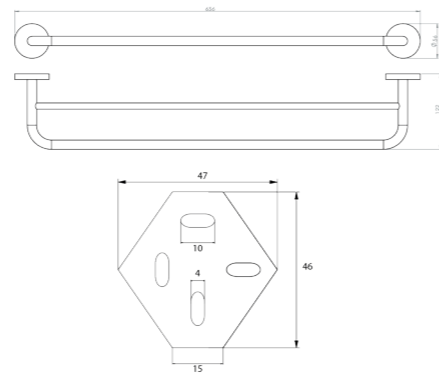

RÉF. DB5340

Porte-serviettes 2 branches
50 cm

Grâce à sa double barre, ce porte serviette alliera élégance et fonctionnalité. Entièrement réalisé en laiton, cet accessoire haut de gamme habillera parfaitement votre salle de bain.

RÉF. DB5344-2L

Rack étagère avec porte-serviettes
50 cm

Cet élégant rack porte-serviettes est équipé de plusieurs barres qui vous permettront de ranger vos serviettes de bain pliées, mais également de les sécher individuellement. Certains modèles disposent d'un porte-serviettes inférieur pour optimiser le séchage des serviettes.

RÉF. DB5344L

Rack étagère
50 cm

Cet élégant rack porte-serviettes est équipé de plusieurs barres qui vous permettront de ranger vos serviettes de bain pliées, mais également de les sécher individuellement. Certains modèles disposent d'un porte-serviettes inférieur pour optimiser le séchage des serviettes.

RÉF. DB5348

Porte-serviettes 2 branches
60 cm

Grâce à sa double barre, ce porte serviette alliera élégance et fonctionnalité. Entièrement réalisé en laiton, cet accessoire haut de gamme habillera parfaitement votre salle de bain.

RÉF. DB5351

Porte-papier rouleau simple avec capot

Avec sa ligne épurée et discrète, ce porte-papier s'intégrera parfaitement à votre espace toilette. Il est doté d'un capot offrant une élégance supérieure à cet ensemble d'une qualité irréprochable.

RÉF. DB5351F

Porte-papier rouleau de réserve

Ce type de porte-papier, d'un design épuré et intemporel, présente l'avantage de stocker le papier sans encombrement au sol.

RÉF. DB5351FN

Porte-papier rouleau simple gauche