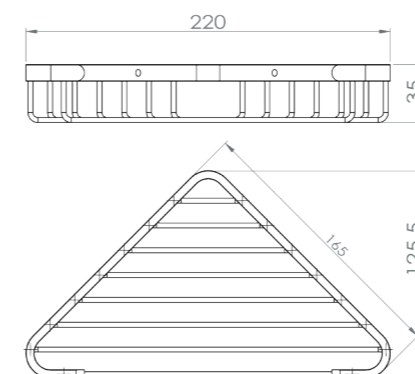

RÉF. DB20201
Panier à savon

Ce panier à savon ingénieux permettra de ranger et tenir à disposition vos gels douche favoris. A la fois moderne et fonctionnel, cet élégant accessoire se fixe au mur facilement grâce à son kit de fixation.