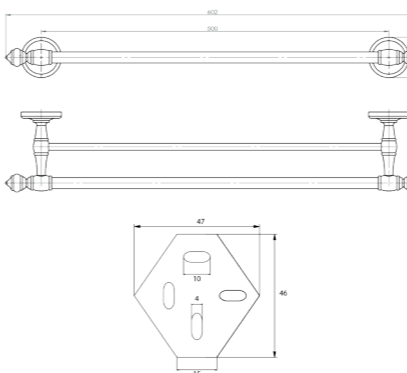

Cet accessoire se décline en de multiples longueurs afin de s'intégrer à tout type d'espace.

RÉF. FW2524

Porte-serviettes 1 branche
60 cm

A la fois discret et tendance, ce porte serviette apportera une touche d'élégance à votre salle de bain tout en donnant de l'allure et du caractère à votre décoration.

Cet accessoire se décline en de multiples longueurs afin de s'intégrer à tout type d'espace.

RÉF. FW2540

Porte-serviettes 2 branches
50 cm

Grâce à sa double barre, ce porte serviette alliera élégance et fonctionnalité. Entièrement réalisé en laiton, cet accessoire haut de gamme habillera parfaitement votre salle de bain.