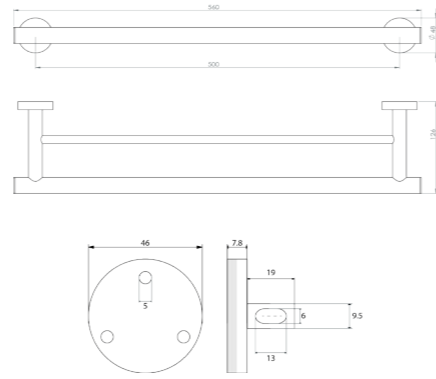

Cet accessoire se décline en de multiples longueurs afin de s'intégrer à tout type d'espace.

RÉF. FW6324

**Porte-serviettes 1 branche
60 cm**

A la fois discret et tendance, ce porte serviette apportera une touche d'élégance à votre salle de bain tout en donnant de l'allure et du caractère à votre décoration.

Cet accessoire se décline en de multiples longueurs afin de s'intégrer à tout type d'espace.

RÉF. FW6340

Porte-serviettes 2 branches
50 cm

Grâce à sa double barre, ce porte serviette alliera élégance et fonctionnalité. Entièrement réalisé en laiton, cet accessoire haut de gamme habillera parfaitement votre salle de bain.