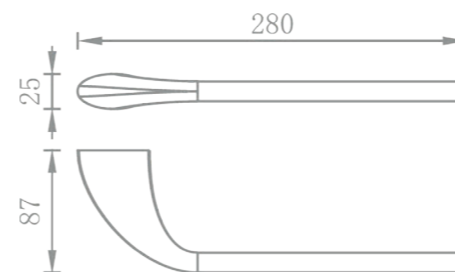

RÉF. YC52004

Porte-serviettes anneau

Discret et d'une technologie aboutie, ce porte serviette s'adaptera parfaitement aux espaces réduits. Pratique et esthétique ce type de produit s'avère utile partout où une barre porte-serviettes standard ne convient pas.