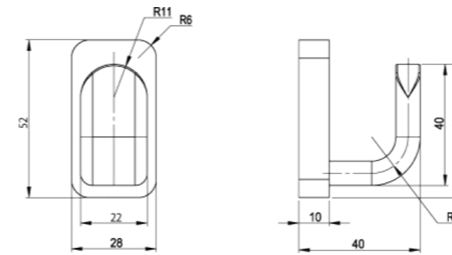

Rack étagère avec porte-serviettes
50 cm

Cet élégant rack porte-serviettes est équipé de plusieurs barres qui vous permettront de ranger vos serviettes de bain pliées, mais également de les sécher individuellement. Certains modèles disposent d'un porte-serviettes inférieur pour optimiser le séchage des serviettes.