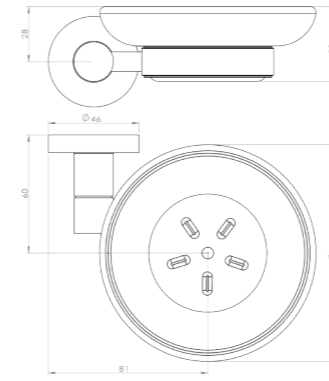

RÉF. DB6851S

Porte-papier rouleau de réserve

Ce type de porte-papier, d'un design épuré et intemporel, présente l'avantage de stocker le papier sans encombrement au sol.