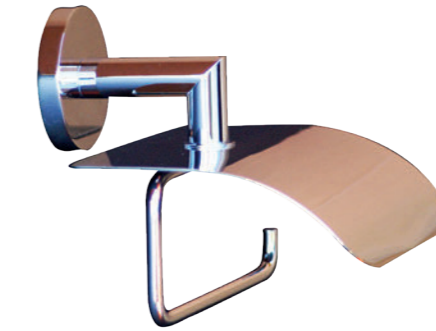

RÉF. FW8645

**Porte-serviettes vertical
multi-branches**

Cette solution en pose verticale offre un encombrement minimum. Ce porte-serviettes conserve néanmoins son côté fonctionnel et esthétique.

RÉF. FW8648

**Porte-serviettes 2 branches
60 cm**

Grâce à sa double barre, ce porte serviette alliera élégance et fonctionnalité. Entièrement réalisé en laiton, cet accessoire haut de gamme habillera parfaitement votre salle de bain.