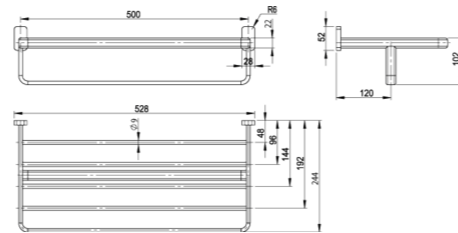

Rack étagère avec porte-serviettes
50 cm

Cet élégant rack porte-serviettes est équipé de plusieurs barres qui vous permettront de ranger vos serviettes de bain pliées, mais également de les sécher individuellement. Certains modèles disposent d'un porte-serviettes inférieur pour optimiser le séchage des serviettes.