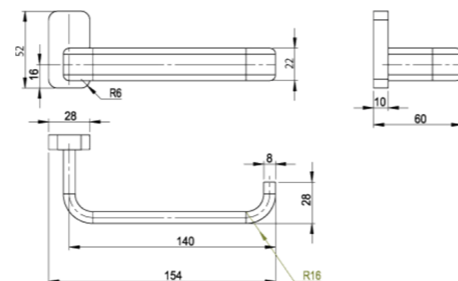

Porte-papier rouleau simple

Avec sa ligne épurée et discrète, ce porte-papier s'intégrera parfaitement à votre espace toilette. D'une conception robuste, ce produit bénéficie d'une bonne résistance à l'utilisation.