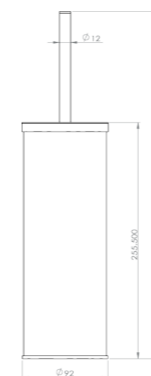

RÉF. DB2013004

Pot balai

Design épuré et finitions parfaites confèrent à nos pots balai une élégance incomparable. Ils illumineront par leur présence votre espace toilettes d'une élégance incomparable. Fonctionnel, cet accessoire est muni d'un récipient intérieur amovible pour un entretien rapide et soigné.