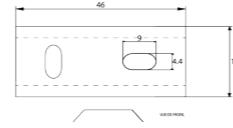

RÉF. FW4948

**Porte-serviettes 2 branches
60 cm**

Grâce à sa double barre, ce porte serviette alliera élégance et fonctionnalité. Entièrement réalisé en laiton, cet accessoire haut de gamme habillera parfaitement votre salle de bain.