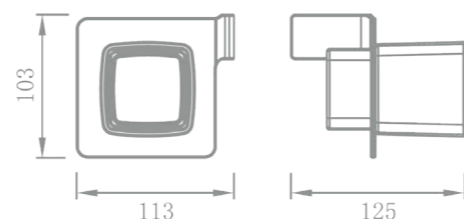

RÉF. YC67006

Porte-gobelet en verre dépoli

Ce porte gobelet mural est enrichi par un élégant support en laiton chromé. Grâce un support au design sobre, votre espace lavabo ne sera plus encombré.