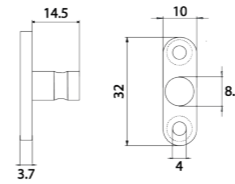

Porte-papier rouleau de réserve

Ce type de porte-papier, d'un design épuré et intemporel, présente l'avantage de stocker le papier sans encombrement au sol.