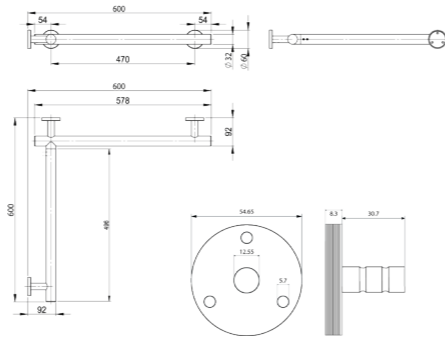

RÉF. GB603-32-N

Barre d'appui
80 cm

Nos barres d'appui allient élégance, simplicité et fiabilité. Votre sécurité dans l'espace bain en sera renforcée, sans pour autant priver votre environnement de son design !

RÉF. GB701S

Barre d'appui
50 cm

Nos barres d'appui allient élégance, simplicité et fiabilité. Votre sécurité dans l'espace bain en sera renforcée, sans pour autant priver votre environnement de son design !

RÉF. GB604-N

Barre d'appui
70 cm

Nos barres d'appui allient élégance, simplicité et fiabilité. Votre sécurité dans l'espace bain en sera renforcée, sans pour autant priver votre environnement de son design !

RÉF. GB705S

Barre d'appui
40 cm

Nos barres d'appui allient élégance, simplicité et fiabilité. Votre sécurité dans l'espace bain en sera renforcée, sans pour autant priver votre environnement de son design !

RÉF. GB606

Barre d'appui
60 x 60 cm

Nos barres d'appui allient élégance, simplicité et fiabilité. Votre sécurité dans l'espace bain en sera renforcée, sans pour autant priver votre environnement de son design !

RÉF. GB901-N

Barre d'appui
28 cm

Nos barres d'appui allient élégance, simplicité et fiabilité. Votre sécurité dans l'espace bain en sera renforcée, sans pour autant priver votre environnement de son design !

RÉF. GB606-L

Barre d'appui
75 x 75 cm

Nos barres d'appui allient élégance, simplicité et fiabilité. Votre sécurité dans l'espace bain en sera renforcée, sans pour autant priver votre environnement de son design !

RÉF. GB9011.40

Barre d'appui
48 cm

Nos barres d'appui allient élégance, simplicité et fiabilité. Votre sécurité dans l'espace bain en sera renforcée, sans pour autant priver votre environnement de son design !

RÉF. GB608-N

Barre d'appui
128 x 60 cm