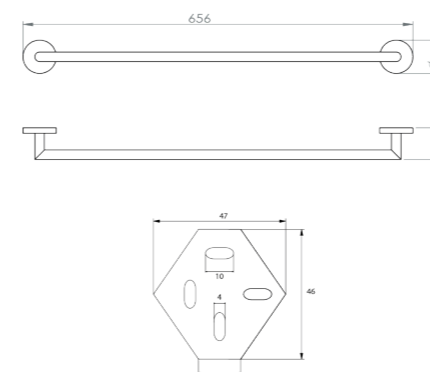

RÉF. FW8624

Porte-serviettes 1 branche
60 cm

A la fois discret et tendance, ce porte serviette apportera une touche d'élégance à votre salle de bain tout en donnant de l'allure et du caractère à votre décoration.

Cet accessoire se décline en de multiples longueurs afin de s'intégrer à tout type d'espace.