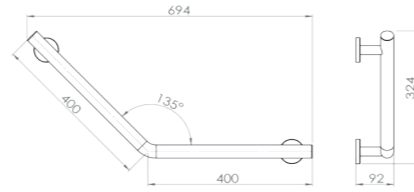

Barre d'appui
70 cm

Nos barres d'appui allient élégance, simplicité et fiabilité. Votre sécurité dans l'espace bain en sera renforcée, sans pour autant priver votre environnement de son design !

RÉF. GB705S

Barre d'appui
40 cm

Nos barres d'appui allient élégance, simplicité et fiabilité. Votre sécurité dans l'espace bain en sera renforcée, sans pour autant priver votre environnement de son design !

RÉF. GB606

Barre d'appui
60 x 60 cm

Nos barres d'appui allient élégance, simplicité et fiabilité. Votre sécurité dans l'espace bain en sera renforcée, sans pour autant priver votre environnement de son design !