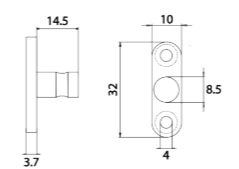

RÉF. FW3024
Porte-serviettes 1 branche
60 cm

A la fois discret et tendance, ce porte serviette apportera une touche d'élégance à votre salle de bain tout en donnant de l'allure et du caractère à votre décoration.

Cet accessoire se décline en de multiples longueurs afin de s'intégrer à tout type d'espace.