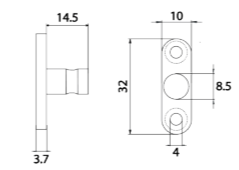

RÉF. FW3018
Porte-serviettes 1 branche
45 cm

A la fois discret et tendance, ce porte serviette apportera une touche d'élégance à votre salle de bain tout en donnant de l'allure et du caractère à votre décoration.

Cet accessoire se décline en de multiples longueurs afin de s'intégrer à tout type d'espace.