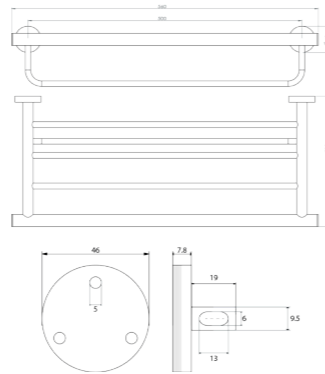

Nouveauté 2018

visuel à venir

RÉF. FW6344

Rack étagère
50 cm

Cet élégant rack porte-serviettes est équipé de plusieurs barres qui vous permettront de ranger vos serviettes de bain pliées, mais également de les sécher individuellement. Certains modèles disposent d'un porte-serviettes inférieur pour optimiser le séchage des serviettes.

RÉF. FW6344-2

Rack étagère avec porte-serviettes
50 cm

Cet élégant rack porte-serviettes est équipé de plusieurs barres qui vous permettront de ranger vos serviettes de bain pliées, mais également de les sécher individuellement. Certains modèles disposent d'un porte-serviettes inférieur pour optimiser le séchage des serviettes.