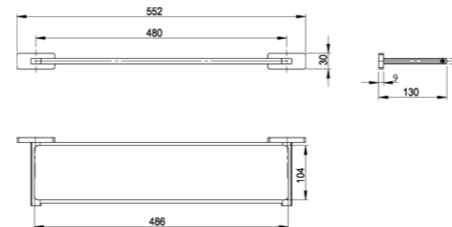

Porte-gobelet en verre dépoli

Ce porte gobelet mural est enrichi par un élégant support en laiton chromé. Grâce un support au design sobre, votre espace lavabo ne sera plus encombré.