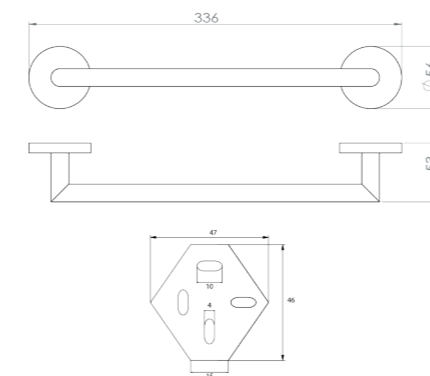

RÉF. FW8612

Porte-serviettes 1 branche
28 cm

A la fois discret et tendance, ce porte serviette apportera une touche d'élégance à votre salle de bain tout en donnant de l'allure et du caractère à votre décoration.

Cet accessoire se décline en de multiples longueurs afin de s'intégrer à tout type d'espace.