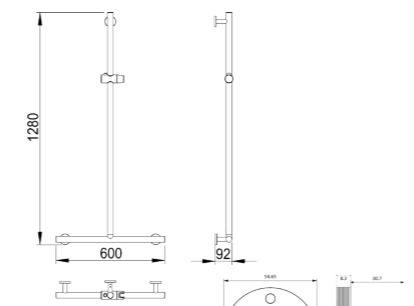

RÉF. GB9012

Barre d'appui
68 cm

Nos barres d'appui allient élégance, simplicité et fiabilité. Votre sécurité dans l'espace bain en sera renforcée, sans pour autant priver votre environnement de son design !