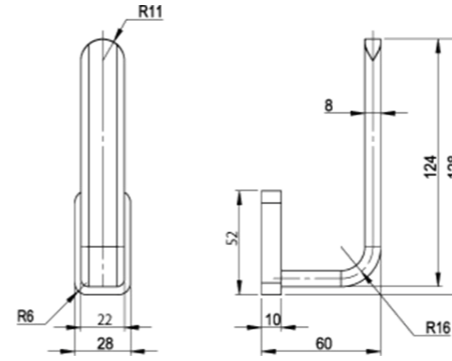

Rack étagère
50 cm

Cet élégant rack porte-serviettes est équipé de plusieurs barres qui vous permettront de ranger vos serviettes de bain pliées, mais également de les sécher individuellement. Certains modèles disposent d'un porte-serviettes inférieur pour optimiser le séchage des serviettes.