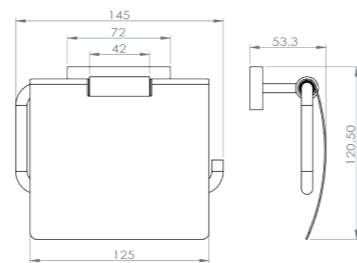

Porte-papier rouleau simple avec capot

Avec sa ligne épurée et discrète, ce porte-papier s'intégrera parfaitement à votre espace toilette. Il est doté d'un capot offrant une élégance supérieure à cet ensemble d'une qualité irréprochable.