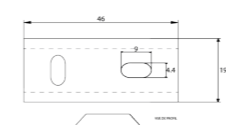

Rack étagère
60 cm

Cet élégant rack porte-serviettes est équipé de plusieurs barres qui vous permettront de ranger vos serviettes de bain pliées, mais également de les sécher individuellement. Certains modèles disposent d'un porte-serviettes inférieur pour optimiser le séchage des serviettes.