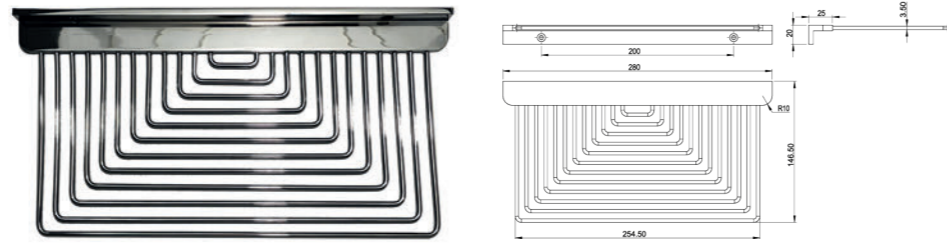

RÉF. DB60000

Tablette en fil
28 cm

Ce design exclusif donne un ton contemporain à votre espace douche. Une approche de design original sans perdre de vue un côté fonctionnel et facile d'entretien.