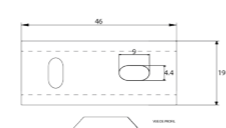

Rack étagère
50 cm

Cet élégant rack porte-serviettes est équipé de plusieurs barres qui vous permettront de ranger vos serviettes de bain pliées, mais également de les sécher individuellement. Certains modèles disposent d'un porte-serviettes inférieur pour optimiser le séchage des serviettes.