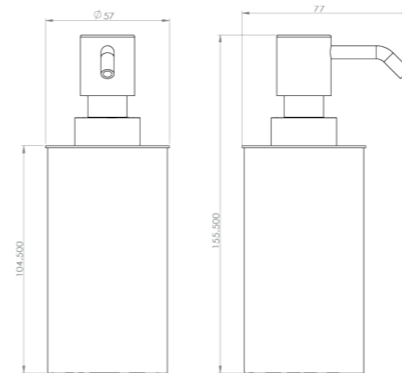

RÉF. DB61489

Distributeur à savon

Nos distributeurs à savon liquide sont simples d'utilisation, mais bénéficient d'un design qui s'intégrera parfaitement dans chaque style de salles de bain. Cet accessoire haut de gamme donnera du cachet à votre espace bain en offrant une qualité et une finition à la hauteur de vos exigences.