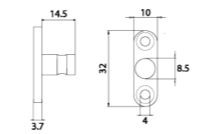

RÉF. FW3040

Porte-serviettes 2 branches
50 cm

Grâce à sa double barre, ce porte serviette alliera élégance et fonctionnalité. Entièrement réalisé en laiton, cet accessoire haut de gamme habillera parfaitement votre salle de bain.

RÉF. FW3044

Rack étagère
50 cm

Cet élégant rack porte-serviettes est équipé de plusieurs barres qui vous permettront de ranger vos serviettes de bain pliées, mais également de les sécher individuellement. Certains modèles disposent d'un porte-serviettes inférieur pour optimiser le séchage des serviettes.

Nouveauté 2018

visuel à venir

RÉF. FW3048

Porte-serviettes 2 branches
60 cm

Grâce à sa double barre, ce porte serviette alliera élégance et fonctionnalité. Entièrement réalisé en laiton, cet accessoire haut de gamme habillera parfaitement votre salle de bain.

RÉF. FW3051F

Porte-papier rouleau simple

Avec sa ligne épurée et discrète, ce porte-papier s'intégrera parfaitement à votre espace toilette. D'une conception robuste, ce produit bénéficie d'une bonne résistance à l'utilisation.

RÉF. FW3051S

Porte-papier rouleau de réserve

Ce type de porte-papier, d'un design épuré et intemporel, présente l'avantage de stocker le papier sans encombrement au sol.

RÉF. FW3054

Patère 1 crochet

Discrets et épurés, ce crochet s'accordera parfaitement à votre décoration. Il trouvera sa place partout où vous aurez besoin d'accrocher un vêtement ou une serviette. Notre gamme se décline en version multiple (1, 2, 3 crochets, voire plus)

RÉF. FW3054S

Patère 1 crochet

Discrets et épurés, ce crochet s'accordera parfaitement à votre décoration. Il trouvera sa place partout où vous aurez besoin d'accrocher un vêtement ou une serviette. Notre gamme se décline en version multiple (1, 2, 3 crochets, voire plus)

RÉF. FW3058