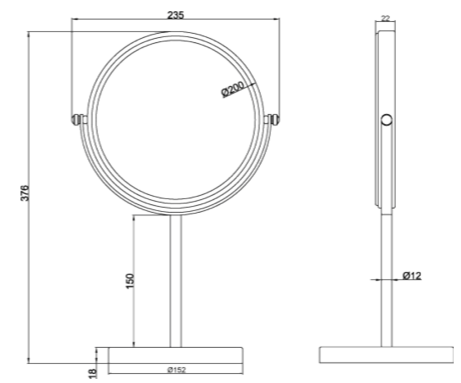

RÉF. GR2M719
**Miroir sur pied grossissant
(1X / 3X)**

Ce miroir sur pied d'une forme ronde s'intégrera parfaitement à tous les styles de salle de bain. Muni d'un système rotatif, il offre tantôt une face avec un grossissement de x3 et l'autre face avec un grossissement x1.