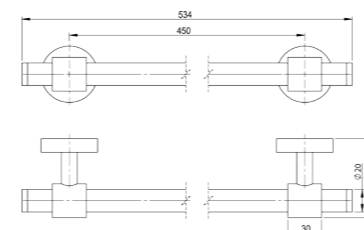

RÉF. DB2018

Porte-serviettes 1 branche
45 cm

A la fois discret et tendance, ce porte serviette apportera une touche d'élégance à votre salle de bain tout en donnant de l'allure et du caractère à votre décoration.

Cet accessoire se décline en de multiples longueurs afin de s'intégrer à tout type d'espace.