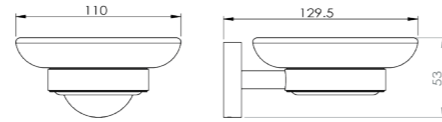

Porte-savon en verre dépoli

Ce porte savon est en laiton chromé et sa coupelle en verre dépoli. Qualité et look sobre caractérisent ce produit qui s'accordera avec tous les styles d'intérieur.