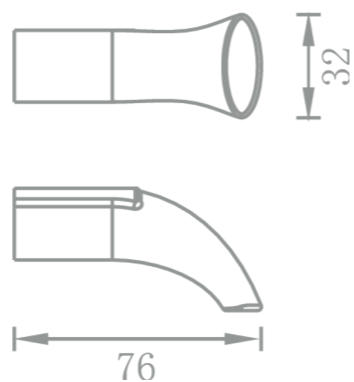

RÉF. YC52010

Patère 1 crochet

Discrets et épurés, ce crochet s'accordera parfaitement à votre décoration. Il trouvera sa place partout où vous aurez besoin d'accrocher un vêtement ou une serviette. Notre gamme se décline en version multiple (1, 2, 3 crochets, voire plus)