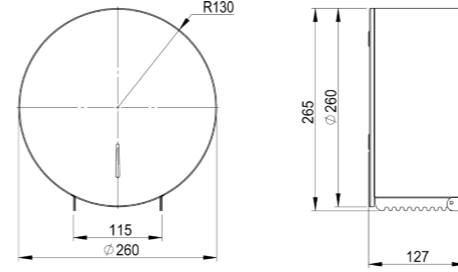

RÉF. DB30300

Corde à linge

Ce fil à linge est parfait pour une salle de bain élégante et raffinée puisqu'il est inspiré de ceux des grands hôtels. Robuste et très fonctionnel il vous permettra d'étendre du linge selon vos besoins grâce au fil extensible.