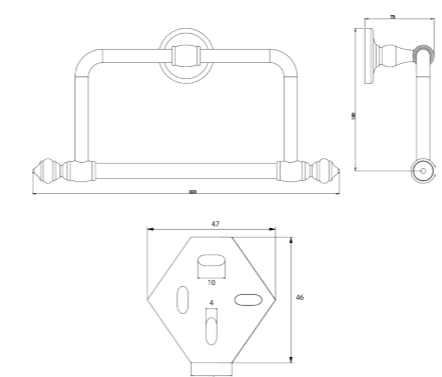

RÉF. FW2560

Porte-serviettes anneau

Discret et d'une technologie aboutie, ce porte serviette s'adapte parfaitement aux espaces réduits. Pratique et esthétique ce type de produit s'avère utile partout où une barre porte-serviettes standard ne convient pas.