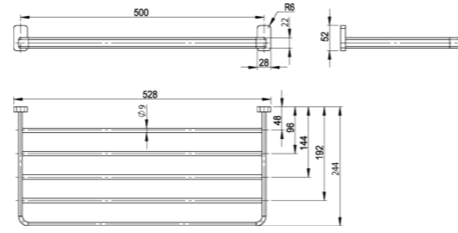

Rack étagère
50 cm

Cet élégant rack porte-serviettes est équipé de plusieurs barres qui vous permettront de ranger vos serviettes de bain pliées, mais également de les sécher individuellement. Certains modèles disposent d'un porte-serviettes inférieur pour optimiser le séchage des serviettes.