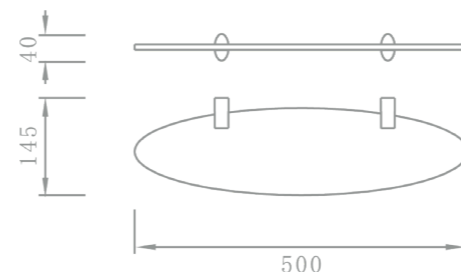

DIANA

RÉF. YC18001

Porte-serviettes 1 branche
55 cm

A la fois discret et tendance, ce porte serviette apportera une touche d'élégance à votre salle de bain tout en donnant de l'allure et du caractère à votre décoration.

Cet accessoire se décline en de multiples longueurs afin de s'intégrer à tout type d'espace.

RÉF. YC18002

Porte-serviettes 2 branches
55 cm

Grâce à sa double barre, ce porte serviette alliera élégance et fonctionnalité. Entièrement réalisé en laiton, cet accessoire haut de gamme habillera parfaitement votre salle de bain.