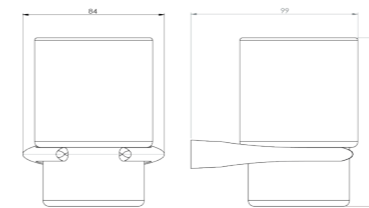

Porte-gobelet en verre dépoli

Ce porte gobelet mural est enrichi par un élégant support en laiton chromé. Grâce un support au design sobre, votre espace lavabo ne sera plus encombré.