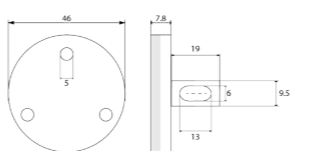

Porte-serviettes 1 branche 50 cm

A la fois discret et tendance, ce porte serviette apportera une touche d'élégance à votre salle de bain tout en donnant de l'allure et du caractère à votre décoration.

Cet accessoire se décline en de multiples longueurs afin de s'intégrer à tout type d'espace.