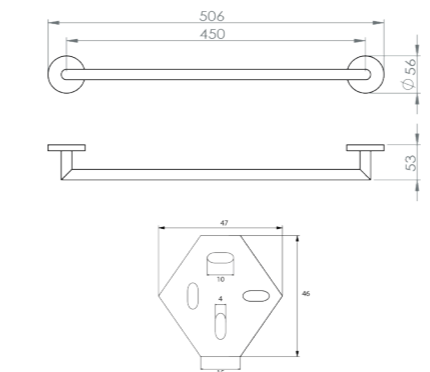

RÉF. FW8618

Porte-serviettes 1 branche
45 cm

A la fois discret et tendance, ce porte serviette apportera une touche d'élégance à votre salle de bain tout en donnant de l'allure et du caractère à votre décoration.

Cet accessoire se décline en de multiples longueurs afin de s'intégrer à tout type d'espace.