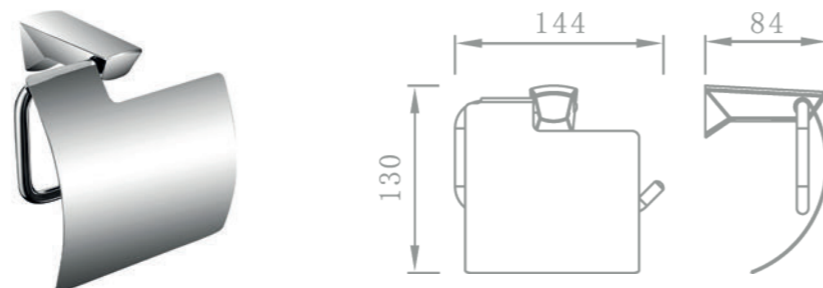

**Porte-papier rouleau simple
avec capot**

Avec sa ligne épurée et discrète, ce porte-papier s'intégrera parfaitement à votre espace toilette. D'une conception robuste, ce produit bénéficie d'une bonne résistance à l'utilisation.