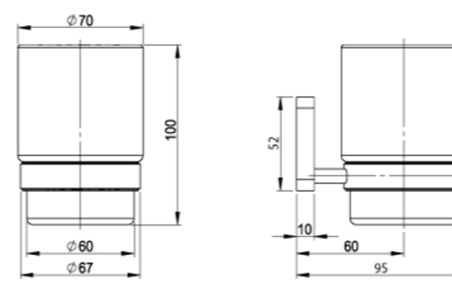

Porte-papier rouleau simple

Avec sa ligne épurée et discrète, ce porte-papier s'intégrera parfaitement à votre espace toilette. D'une conception robuste, ce produit bénéficie d'une bonne résistance à l'utilisation.