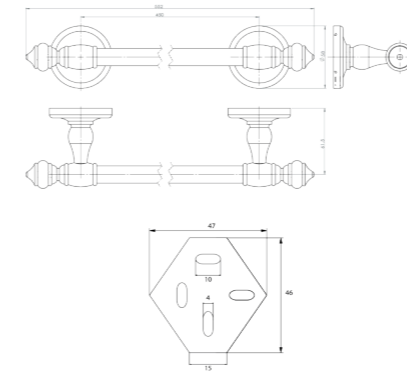

RÉF. FW2518

Porte-serviettes 1 branche
45 cm

A la fois discret et tendance, ce porte serviette apportera une touche d'élégance à votre salle de bain tout en donnant de l'allure et du caractère à votre décoration.

Cet accessoire se décline en de multiples longueurs afin de s'intégrer à tout type d'espace.