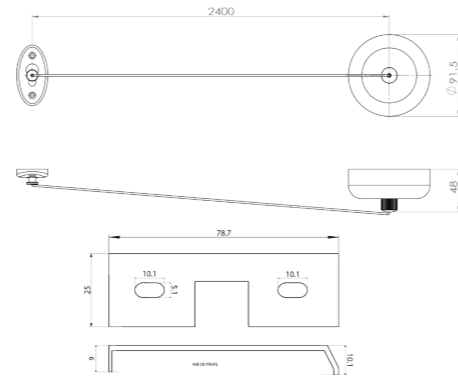

RÉF. DB30300

Corde à linge

Ce fil à linge est parfait pour une salle de bain élégante et raffinée puisqu'il est inspiré de ceux des grands hôtels. Robuste et très fonctionnel il vous permettra d'étendre du linge selon vos besoins grâce au fil extensible.