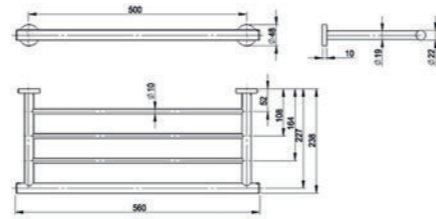

Rack étagère
50 cm

Cet élégant rack porte-serviettes est équipé de plusieurs barres qui vous permettront de ranger vos serviettes de bain pliées, mais également de les sécher individuellement. Certains modèles disposent d'un porte-serviettes inférieur pour optimiser le séchage des serviettes.