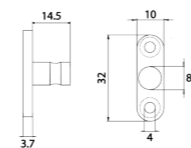

Porte-gobelet en verre dépoli

Ce porte gobelet mural est enrichi par un élégant support en laiton chromé. Grâce un support au design sobre, votre espace lavabo ne sera plus encombré.