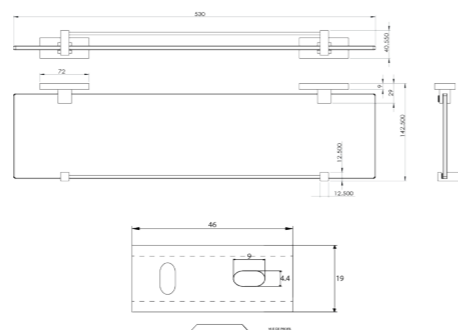

RÉF. FW8998

Tablette en verre dépoli avec galerie amovible

53 cm

Ce savant mélange de laiton et de verre confère légèreté et finesse à nos tablettes. Mettez votre salle de bain encore plus en valeur sur le plan esthétique et pratique grâce à ces étagères aux dimensions généreuses.