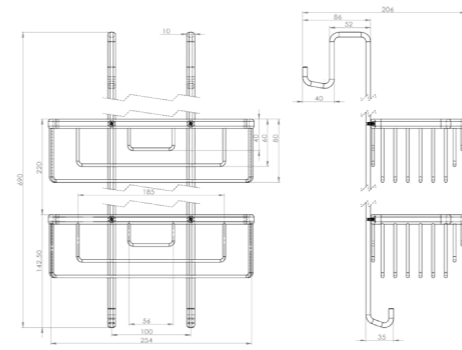

Panier à savon

Ce panier à savon ingénieux permettra de ranger et tenir à disposition vos gels douche favoris. A la fois moderne et fonctionnel, cet élégant accessoire se fixe au mur facilement grâce à son kit de fixation.