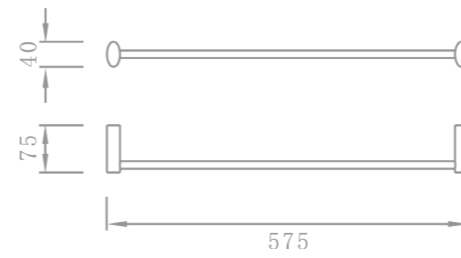

RÉF. YC18001

Porte-serviettes 1 branche
55 cm

A la fois discret et tendance, ce porte serviette apportera une touche d'élégance à votre salle de bain tout en donnant de l'allure et du caractère à votre décoration.

Cet accessoire se décline en de multiples longueurs afin de s'intégrer à tout type d'espace.