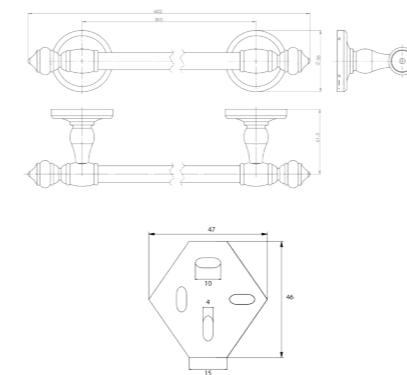

Cet accessoire se décline en de multiples longueurs afin de s'intégrer à tout type d'espace.

RÉF. FW2518

Porte-serviettes 1 branche
45 cm

A la fois discret et tendance, ce porte serviette apportera une touche d'élégance à votre salle de bain tout en donnant de l'allure et du caractère à votre décoration.

Cet accessoire se décline en de multiples longueurs afin de s'intégrer à tout type d'espace.

RÉF. FW2520

Porte-serviettes 1 branche
50 cm

A la fois discret et tendance, ce porte serviette apportera une touche d'élégance à votre salle de bain tout en donnant de l'allure et du caractère à votre décoration.