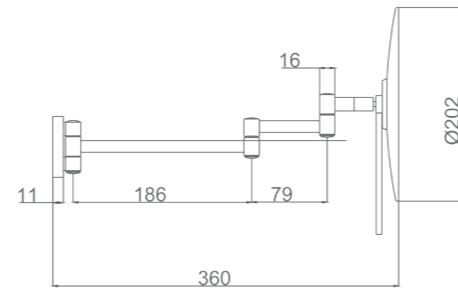

RÉF. GRWM106

Miroir mural grossissant (3X)

Ce miroir mural, d'une forme ronde s'intégrera parfaitement à tous les styles de salle de bain. Il est disponible avec un grossissement de x3. Il dispose d'un bras d'extension et s'articule dans toutes les directions.