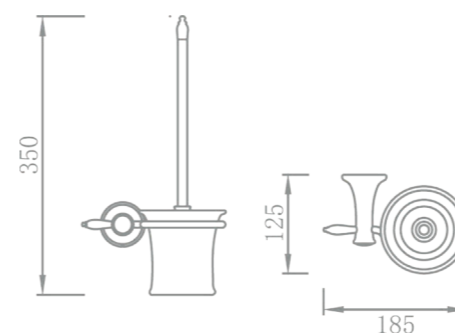

Cet accessoire se décline en de multiples longueurs afin de s'intégrer à tout type d'espace.

RÉF. YC56002

**Porte-serviettes 2 branches
60 cm**

Grâce à sa double barre, ce porte serviette alliera élégance et fonctionnalité. Entièrement réalisé en laiton, cet accessoire haut de gamme habillera parfaitement votre salle de bain.

RÉF. YC56003

**Tablette en verre transparent
60 cm**

Ce savant mélange de laiton et de verre confère légèreté et finesse à nos tablettes. Mettez votre salle de bain encore plus en valeur sur le plan esthétique et pratique grâce à ces étagères aux dimensions généreuses.

RÉF. YC56004

Porte-serviettes anneau

Discret et d'une technologie aboutie, ce porte serviette s'adaptera parfaitement aux espaces réduits. Pratique et esthétique ce type de produit s'avère utile partout où une barre porte-serviettes standard ne convient pas.