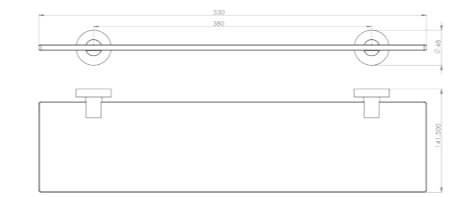

Porte-serviettes anneau

Discret et d'une technologie aboutie, ce porte serviette s'adapte parfaitement aux espaces réduits. Pratique et esthétique ce type de produit s'avère utile partout où une barre porte-serviettes standard ne convient pas.