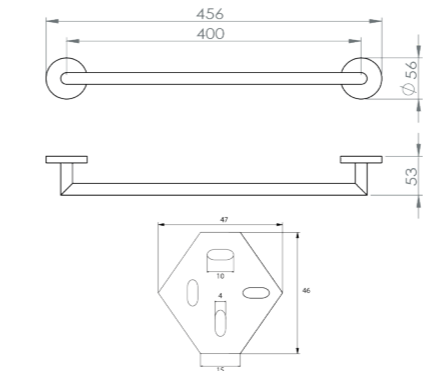

RÉF. FW8616

Porte-serviettes 1 branche
40 cm

A la fois discret et tendance, ce porte serviette apportera une touche d'élégance à votre salle de bain tout en donnant de l'allure et du caractère à votre décoration.

Cet accessoire se décline en de multiples longueurs afin de s'intégrer à tout type d'espace.