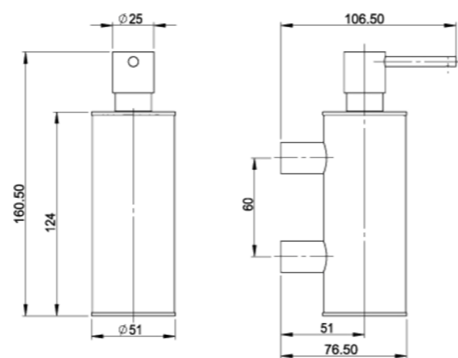

Distributeur à savon

Nos distributeurs à savon liquide sont simples d'utilisation, mais bénéficient d'un design qui s'intégrera parfaitement dans chaque style de salles de bain. Cet accessoire haut de gamme donnera du cachet à votre espace bain en offrant une qualité et une finition à la hauteur de vos exigences.