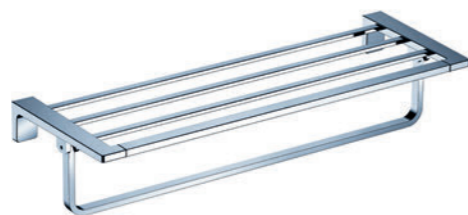

RÉF. YC67012

Rack étagère avec porte-serviettes 55 cm

Cet élégant rack porte-serviettes est équipé de plusieurs barres qui vous permettront de ranger vos serviettes de bain pliées, mais également de les sécher individuellement. Certains modèles disposent d'un porte-serviettes inférieur pour optimiser le séchage des serviettes.