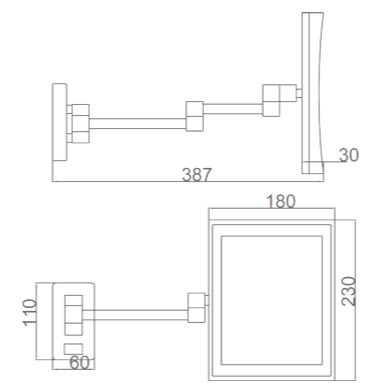

RÉF. GRHL25-5
**Miroir mural grossissant (3X)
rétro-éclairé par led**

Ce miroir d'une forme carrée s'intégrera parfaitement à tous les styles de salle de bain. Disposant de la technologie Led, ce miroir mural de salle de bain est disponible avec un grossissement de x3. Il dispose d'un bras articulé d'extension.