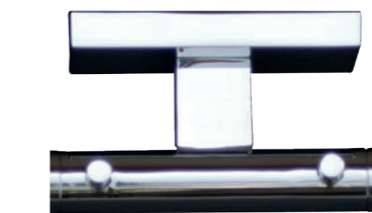

RÉF. FW8948

Porte-serviettes 2 branches
60 cm

Grâce à sa double barre, ce porte serviette alliera élégance et fonctionnalité. Entièrement réalisé en laiton, cet accessoire haut de gamme habillera parfaitement votre salle de bain.