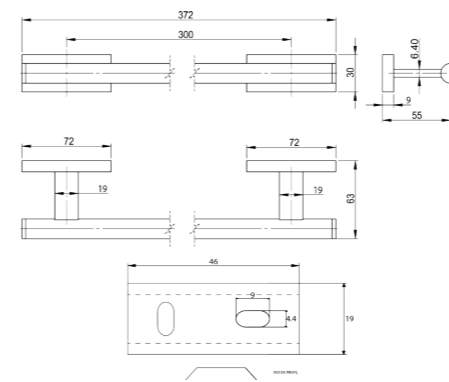

RÉF. FW8912

Porte-serviettes 1 branche
30 cm

A la fois discret et tendance, ce porte serviette apportera une touche d'élégance à votre salle de bain tout en donnant de l'allure et du caractère à votre décoration.

Cet accessoire se décline en de multiples longueurs afin de s'intégrer à tout type d'espace.