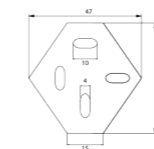

RÉF. FW8654

Patère 1 crochet

Discrets et épurés, ce crochet s'accordera parfaitement à votre décoration. Il trouvera sa place partout où vous aurez besoin d'accrocher un vêtement ou une serviette. Notre gamme se décline en version multiple (1, 2, 3 crochets, voire plus)

RÉF. FW8654-3

Patère 3 crochets

Discrets et épurés, ce crochet s'accordera parfaitement à votre décoration. Il trouvera sa place partout où vous aurez besoin d'accrocher un vêtement ou une serviette. Notre gamme se décline en version multiple (1, 2, 3 crochets, voire plus)

RÉF. FW8658

Porte-gobelet en verre dépoli

Ce porte gobelet mural est enrichi par un élégant support en laiton chromé. Grâce un support au design sobre, votre espace lavabo ne sera plus encombré.

RÉF. FW8659

Porte-savon en verre dépoli

Ce porte savon est en laiton chromé et sa coupelle en verre dépoli. Qualité et look sobre caractérisent ce produit qui s'accordera avec tous les styles d'intérieur.

RÉF. FW8660

Porte-serviettes anneau

Discret et d'une technologie aboutie, ce porte serviette s'adapte parfaitement aux espaces réduits. Pratique et esthétique ce type de produit s'avère utile partout où une barre porte-serviettes standard ne convient pas.

RÉF. FW8689F

Distributeur à savon en verre dépoli

Nos distributeurs à savon liquide sont simples d'utilisation, mais bénéficient d'un design qui s'intégrera parfaitement dans chaque style de salles de bain. Cet accessoire haut de gamme donnera du cachet à votre espace bain en offrant une qualité et une finition à la hauteur de vos exigences.

RÉF. FW8694

Pot balai en verre dépoli

Design épuré et finitions parfaites confèrent à nos pots balai une élégance incomparable. Ils illumineront par leur présence votre espace toilettes d'une élégance incomparable.

RÉF. FW8695

Porte-serviettes pivotant 3 branches

Discret et d'une technologie aboutie, ce porte serviette s'adapte parfaitement aux espaces réduits. Pratique et esthétique ce type de produit s'avère utile partout où une barre porte-serviettes standard ne convient pas.

RÉF. FW8698

Tablette en verre transparent 53 cm

Ce savant mélange de laiton et de verre confère légèreté et finesse à nos tablettes. Mettez votre salle de bain encore plus en valeur sur le plan esthétique et pratique grâce à ces étagères aux dimensions généreuses.

RÉF. FW8698F

Tablette en verre dépoli avec galerie amovible 53 cm

Ce savant mélange de laiton et de verre confère légèreté et finesse à nos tablettes. Mettez votre salle de bain encore plus en valeur sur le plan esthétique et pratique grâce à ces étagères aux dimensions généreuses.