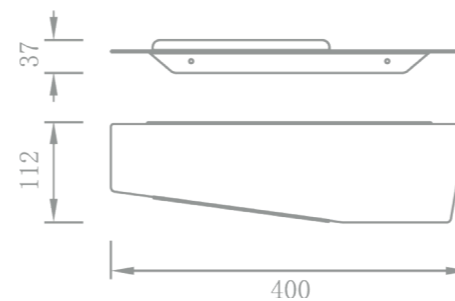

Cet accessoire se décline en de multiples longueurs afin de s'intégrer à tout type d'espace.

Nouveauté
2018

visuel à venir

RÉF. YC67002

Porte-serviettes 2 branches
60 cm

Grâce à sa double barre, ce porte serviette alliera élégance et fonctionnalité. Entièrement réalisé en laiton, cet accessoire haut de gamme habillera parfaitement votre salle de bain.