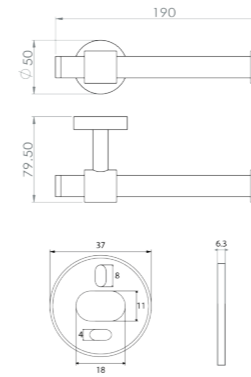

Porte-papier rouleau double

Avec sa ligne épurée et discrète, ce porte-papier s'intégrera parfaitement à votre espace toilette. D'une conception robuste, ce produit bénéficie d'une bonne résistance à l'utilisation.