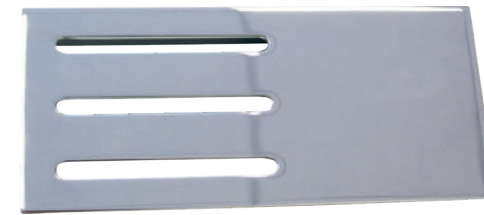

RÉF. DB135421

Tablette
22 cm

Laissez-vous séduire par les finitions irréprochables de cette étagère design. Sa conception en laiton chromée lui offre robustesse et longévité.