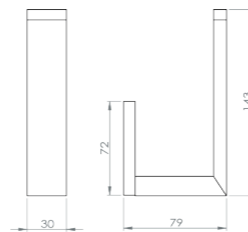

Porte-papier rouleau de réserve

Ce type de porte-papier, d'un design épuré et intemporel, présente l'avantage de stocker le papier sans encombrement au sol.