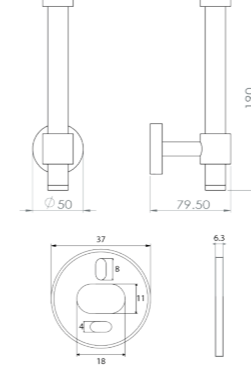

Porte-papier rouleau double

Avec sa ligne épurée et discrète, ce porte-papier s'intégrera parfaitement à votre espace toilette. D'une conception robuste, ce produit bénéficie d'une bonne résistance à l'utilisation.