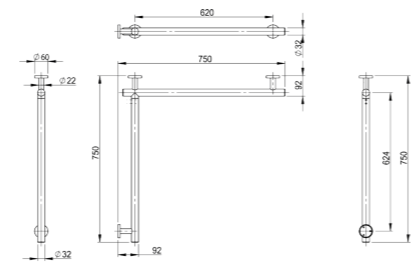

Barre d'appui
75 x 75 cm

Nos barres d'appui allient élégance, simplicité et fiabilité. Votre sécurité dans l'espace bain en sera renforcée, sans pour autant priver votre environnement de son design !

RÉF. GB9011.40

Barre d'appui
48 cm

Nos barres d'appui allient élégance, simplicité et fiabilité. Votre sécurité dans l'espace bain en sera renforcée, sans pour autant priver votre environnement de son design !

RÉF. GB608-N

Barre d'appui
128 x 60 cm

Nos barres d'appui allient élégance, simplicité et fiabilité. Votre sécurité dans l'espace bain en sera renforcée, sans pour autant priver votre environnement de son design !