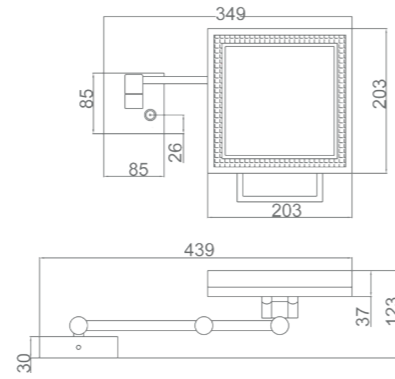

RÉF. GRHL25-6

Miroir mural grossissant (3X) rétro-éclairé par led

Ce miroir d'une forme carrée s'intégrera parfaitement à tous les styles de salle de bain. Disposant de la technologie Led, ce miroir mural de salle de bain est disponible avec un grossissement de x3. Il dispose d'un bras articulé d'extension et peut être orienté dans plusieurs directions.