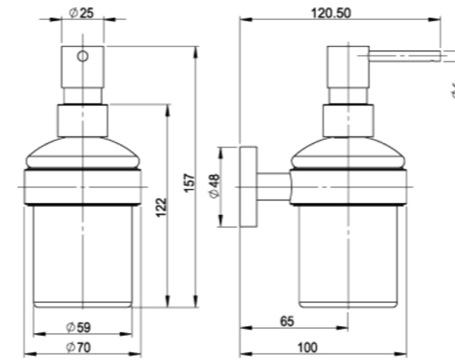

Porte-gobelet en verre dépoli

Ce porte gobelet mural est enrichi par un élégant support en laiton chromé. Grâce un support au design sobre, votre espace lavabo ne sera plus encombré.