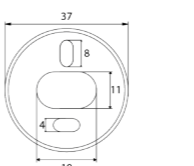

CORAIL

RÉF. DB2010

Porte-serviettes 1 branche
25 cm

A la fois discret et tendance, ce porte serviette apportera une touche d'élégance à votre salle de bain tout en donnant de l'allure et du caractère à votre décoration.

Cet accessoire se décline en de multiples longueurs afin de s'intégrer à tout type d'espace.

RÉF. DB2014

Porte-serviettes 1 branche
40 cm

A la fois discret et tendance, ce porte serviette apportera une touche d'élégance à votre salle de bain tout en donnant de l'allure et du caractère à votre décoration.

Cet accessoire se décline en de multiples longueurs afin de s'intégrer à tout type d'espace.

RÉF. DB2018

Porte-serviettes 1 branche
45 cm

A la fois discret et tendance, ce porte serviette apportera une touche d'élégance à votre salle de bain tout en donnant de l'allure et du caractère à votre décoration.

Cet accessoire se décline en de multiples longueurs afin de s'intégrer à tout type d'espace.

RÉF. DB2020

Porte-serviettes 1 branche
50 cm

A la fois discret et tendance, ce porte serviette apportera une touche d'élégance à votre salle de bain tout en donnant de l'allure et du caractère à votre décoration.

Cet accessoire se décline en de multiples longueurs afin de s'intégrer à tout type d'espace.

RÉF. DB2024

Porte-serviettes 1 branche
60 cm

A la fois discret et tendance, ce porte serviette apportera une touche d'élégance à votre salle de bain tout en donnant de l'allure et du caractère à votre décoration.

Cet accessoire se décline en de multiples longueurs afin de s'intégrer à tout type d'espace.