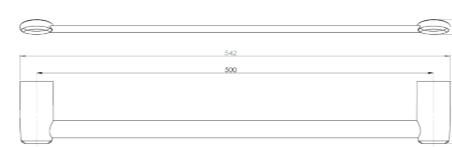

RÉF. FW3020
Porte-serviettes 1 branche
50 cm

A la fois discret et tendance, ce porte serviette apportera une touche d'élégance à votre salle de bain tout en donnant de l'allure et du caractère à votre décoration.

Cet accessoire se décline en de multiples longueurs afin de s'intégrer à tout type d'espace.