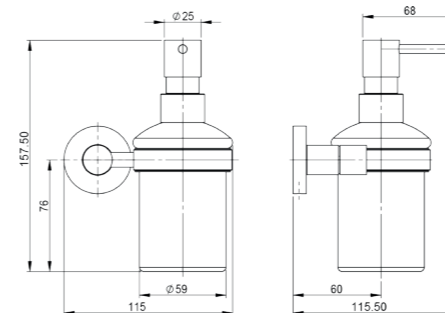

Porte-gobelet en verre dépoli

Ce porte gobelet mural est enrichi par un élégant support en laiton chromé. Grâce un support au design sobre, votre espace lavabo ne sera plus encombré.