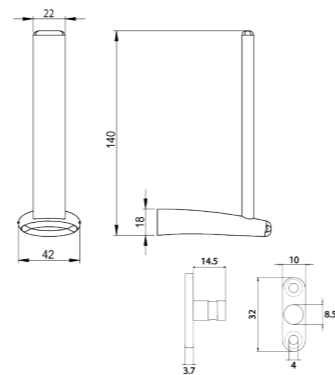

Porte-papier rouleau de réserve

Ce type de porte-papier, d'un design épuré et intemporel, présente l'avantage de stocker le papier sans encombrement au sol.