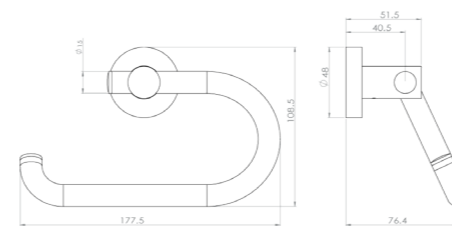

Nouveauté 2018

visuel à venir

RÉF. FW6344

Rack étagère
50 cm

Cet élégant rack porte-serviettes est équipé de plusieurs barres qui vous permettront de ranger vos serviettes de bain pliées, mais également de les sécher individuellement. Certains modèles disposent d'un porte-serviettes inférieur pour optimiser le séchage des serviettes.

RÉF. FW6344-2

Rack étagère avec porte-serviettes
50 cm

Cet élégant rack porte-serviettes est équipé de plusieurs barres qui vous permettront de ranger vos serviettes de bain pliées, mais également de les sécher individuellement. Certains modèles disposent d'un porte-serviettes inférieur pour optimiser le séchage des serviettes.

RÉF. FW6345

Porte-serviettes vertical multi-branches

Cette solution en pose verticale offre un encombrement minimum. Ce porte-serviettes conserve néanmoins son côté fonctionnel et esthétique.

RÉF. FW6348

Porte-serviettes 2 branches
60 cm

Grâce à sa double barre, ce porte serviette alliera élégance et fonctionnalité. Entièrement réalisé en laiton, cet accessoire haut de gamme habillera parfaitement votre salle de bain.