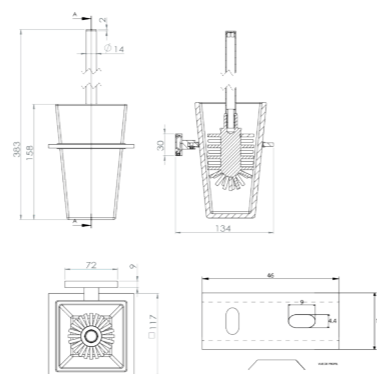

Pot balai en verre dépoli

Design épuré et finitions parfaites confèrent à nos pots balai une élégance incomparable. Ils illumineront par leur présence votre espace toilettes d'une élégance incomparable.