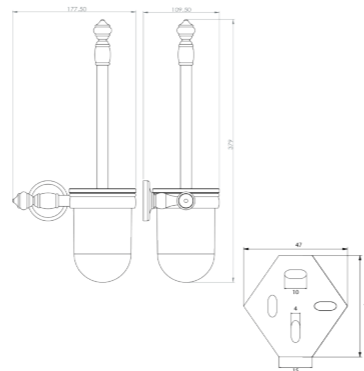

Pot balai en verre dépoli

Design épuré et finitions parfaites confèrent à nos pots balai une élégance incomparable. Ils illumineront par leur présence votre espace toilettes d'une élégance incomparable.