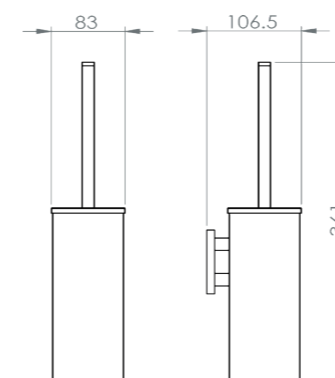

RÉF. DB2013011

Pot balai

Design épuré et finitions parfaites confèrent à nos pots balai une élégance incomparable. Ils illumineront par leur présence votre espace toilettes d'une élégance incomparable. Fonctionnel, cet accessoire est muni d'un récipient intérieur amovible pour un entretien rapide et soigné.