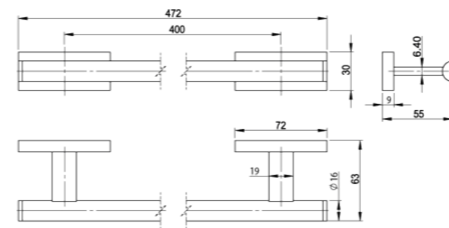

RÉF. FW8916

Porte-serviettes 1 branche
40 cm

A la fois discret et tendance, ce porte serviette apportera une touche d'élégance à votre salle de bain tout en donnant de l'allure et du caractère à votre décoration.

Cet accessoire se décline en de multiples longueurs afin de s'intégrer à tout type d'espace.