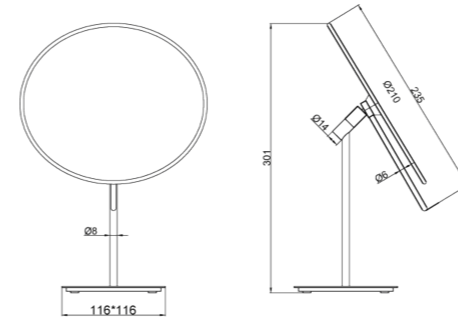

RÉF. GRSM008

Miroir mural grossissant (3X)

Ce miroir mural, d'une forme ronde s'intégrera parfaitement à tous les styles de salle de bain. Il est disponible avec un grossissement de x3 et s'articule dans toutes les directions.

RÉF. GRM002

Miroir sur pied grossissant (3X)

Ce miroir sur pied, d'une forme carrée s'intégrera parfaitement à tous les styles de salle de bain. Il est disponible avec un grossissement de x3 et s'articule dans toutes les directions.

RÉF. GRM007

Miroir sur pied grossissant (3X)

Ce miroir sur pied, d'une forme ronde s'intégrera parfaitement à tous les styles de salle de bain. Il est disponible avec un grossissement de x3 et s'articule dans toutes les directions.

RÉF. GRM101

Miroir sur pied grossissant (3X)

Ce miroir sur pied, d'une forme rectangulaire s'intégrera parfaitement à tous les styles de salle de bain. Il est disponible avec un grossissement de x3 et s'articule dans toutes les directions.

RÉF. GRWM102-1

Miroir mural grossissant (3X)

Ce miroir mural, d'une forme rectangulaire s'intégrera parfaitement à tous les styles de salle de bain. Il est disponible avec un grossissement de x3 et s'articule dans toutes les directions.