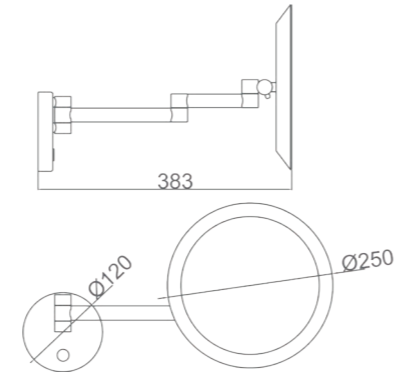

Miroir mural grossissant (3X) rétro-éclairé par led

Ce miroir d'une forme ronde s'intégrera parfaitement à tous les styles de salle de bain. Disposant de la technologie Led, ce miroir mural de salle de bain est disponible avec un grossissement de x3. Il dispose d'un bras articulé d'extension et peut être orienté dans plusieurs directions.