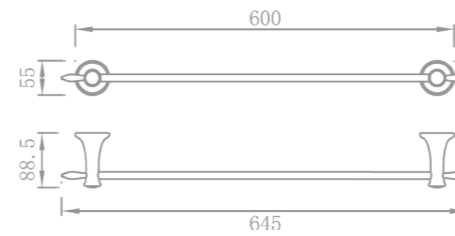

RÉF. YC56001

**Porte-serviettes 1 branche
60 cm**

A la fois discret et tendance, ce porte serviette apportera une touche d'élégance à votre salle de bain tout en donnant de l'allure et du caractère à votre décoration.

Cet accessoire se décline en de multiples longueurs afin de s'intégrer à tout type d'espace.