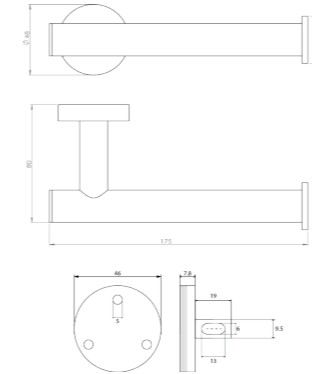

Rack étagère avec porte-serviettes
50 cm

Cet élégant rack porte-serviettes est équipé de plusieurs barres qui vous permettront de ranger vos serviettes de bain pliées, mais également de les sécher individuellement. Certains modèles disposent d'un porte-serviettes inférieur pour optimiser le séchage des serviettes.