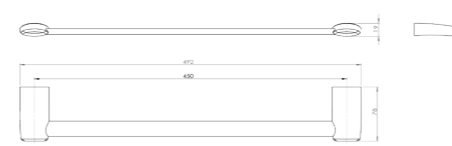

RÉF. FW3018
Porte-serviettes 1 branche
45 cm

A la fois discret et tendance, ce porte serviette apportera une touche d'élégance à votre salle de bain tout en donnant de l'allure et du caractère à votre décoration.

Cet accessoire se décline en de multiples longueurs afin de s'intégrer à tout type d'espace.