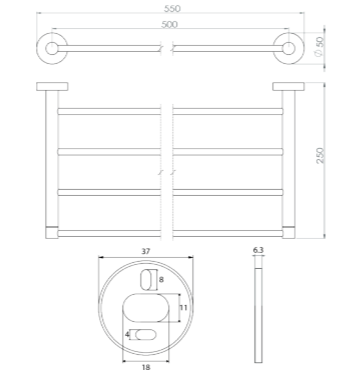

Porte-papier rouleau double

Avec sa ligne épurée et discrète, ce porte-papier s'intégrera parfaitement à votre espace toilette. D'une conception robuste, ce produit bénéficie d'une bonne résistance à l'utilisation.