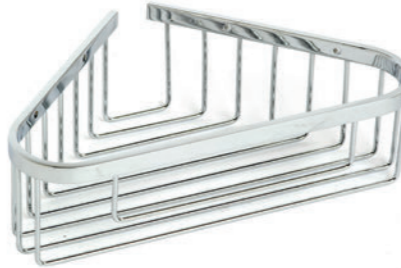

Panier à savon

Ce panier à savon ingénieux permettra de ranger et tenir à disposition vos gels douche favoris. A la fois moderne et fonctionnel, cet élégant accessoire se fixe au mur facilement grâce à son kit de fixation.