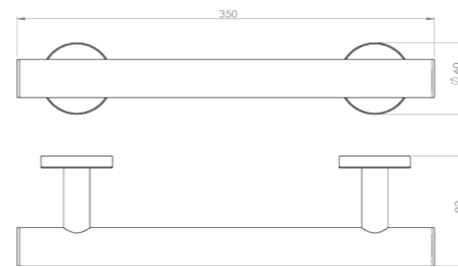

PMR

RÉF. GB600-N

Barre d'appui
35 cm hord tout

Nos barres d'appui allient élégance, simplicité et fiabilité. Votre sécurité dans l'espace bain en sera renforcée, sans pour autant priver votre environnement de son design !