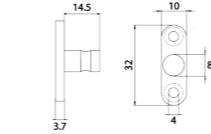

Porte-papier rouleau simple

Avec sa ligne épurée et discrète, ce porte-papier s'intégrera parfaitement à votre espace toilette. D'une conception robuste, ce produit bénéficie d'une bonne résistance à l'utilisation.