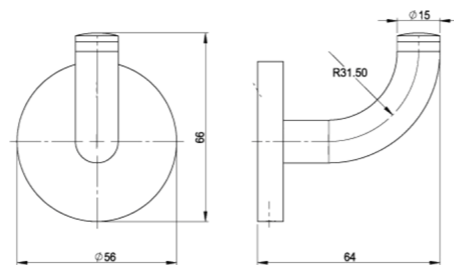

RÉF. DB5354S

Patère 1 crochet

Discrets et épurés, ce crochet s'accordera parfaitement à votre décoration. Il trouvera sa place partout où vous aurez besoin d'accrocher un vêtement ou une serviette. Notre gamme se décline en version multiple (1, 2, 3 crochets, voire plus)