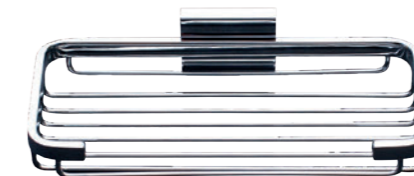

RÉF. DB10202N
Panier à savon

Ce panier à savon ingénieux permettra de ranger et tenir à disposition vos gels douche favoris. A la fois moderne et fonctionnel, cet élégant accessoire se fixe au mur facilement grâce à son kit de fixation.