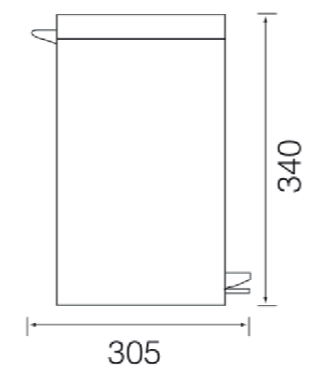

RÉF. BP800003

Poubelle ronde à pédale
3 litres

Produit incontournable, Cette poubelle est munie d'un seau intérieur amovible permettant un entretien facile. La structure en acier inoxydable lui confère une grande longévité. L'ouverture du couvercle est assurée par son mécanisme fonctionnel.

RÉF. BP800005

Poubelle ronde à pédale
5 litres

Produit incontournable, Cette poubelle est munie d'un seau intérieur amovible permettant un entretien facile. La structure en acier inoxydable lui confère une grande longévité. L'ouverture du couvercle est assurée par son mécanisme fonctionnel.

RÉF. BP800008

Poubelle ronde à pédale
8 litres

Produit incontournable, Cette poubelle est munie d'un seau intérieur amovible permettant un entretien facile. La structure en acier inoxydable lui confère une grande longévité. L'ouverture du couvercle est assurée par son mécanisme fonctionnel.

RÉF. BP800012

Poubelle ronde à pédale
12 litres

Produit incontournable, Cette poubelle est munie d'un seau intérieur amovible permettant un entretien facile. La structure en acier inoxydable lui confère une grande longévité. L'ouverture du couvercle est assurée par son mécanisme fonctionnel.

RÉF. BP800159A

Poubelle ronde sans couvercle
diam. 22 cm

Produit incontournable, Cette poubelle est munie d'un anneau permettant de bloquer un sac poubelle. La structure en acier inoxydable lui confère une grande longévité. L'ouverture est large pour permettre une utilisation aisée.