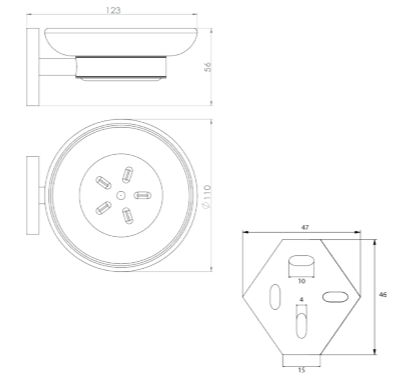

RÉF. FW8654

Patère 1 crochet

Discrets et épurés, ce crochet s'accordera parfaitement à votre décoration. Il trouvera sa place partout où vous aurez besoin d'accrocher un vêtement ou une serviette. Notre gamme se décline en version multiple (1, 2, 3 crochets, voire plus)

RÉF. FW8654-3

Patère 3 crochets

Discrets et épurés, ce crochet s'accordera parfaitement à votre décoration. Il trouvera sa place partout où vous aurez besoin d'accrocher un vêtement ou une serviette. Notre gamme se décline en version multiple (1, 2, 3 crochets, voire plus)

RÉF. FW8658

Porte-gobelet en verre dépoli

Ce porte gobelet mural est enrichi par un élégant support en laiton chromé. Grâce un support au design sobre, votre espace lavabo ne sera plus encombré.

RÉF. FW8659

Porte-savon en verre dépoli

Ce porte savon est en laiton chromé et sa coupelle en verre dépoli. Qualité et look sobre caractérisent ce produit qui s'accordera avec tous les styles d'intérieur.

RÉF. FW8660

Porte-serviettes anneau

Discret et d'une technologie aboutie, ce porte serviette s'adapte parfaitement aux espaces réduits. Pratique et esthétique ce type de produit s'avère utile partout où une barre porte-serviettes standard ne convient pas.

RÉF. FW8689F

Distributeur à savon en verre dépoli

Nos distributeurs à savon liquide sont simples d'utilisation, mais bénéficient d'un design qui s'intégrera parfaitement dans chaque style de salles de bain. Cet accessoire haut de gamme donnera du cachet à votre espace bain en offrant une qualité et une finition à la hauteur de vos exigences.

RÉF. FW8694

Pot balai en verre dépoli

Design épuré et finitions parfaites confèrent à nos pots balai une élégance incomparable. Ils illumineront par leur présence votre espace toilettes d'une élégance incomparable.

RÉF. FW8695

Porte-serviettes pivotant 3 branches

Discret et d'une technologie aboutie, ce porte serviette s'adapte parfaitement aux espaces réduits. Pratique et esthétique ce type de produit s'avère utile partout où une barre porte-serviettes standard ne convient pas.

RÉF. FW8698

Tablette en verre transparent 53 cm

Ce savant mélange de laiton et de verre confère légèreté et finesse à nos tablettes. Mettez votre salle de bain encore plus en valeur sur le plan esthétique et pratique grâce à ces étagères aux dimensions généreuses.

RÉF. FW8698F

Tablette en verre dépoli avec galerie amovible 53 cm

Ce savant mélange de laiton et de verre confère légèreté et finesse à nos tablettes. Mettez votre salle de bain encore plus en valeur sur le plan esthétique et pratique grâce à ces étagères aux dimensions généreuses.