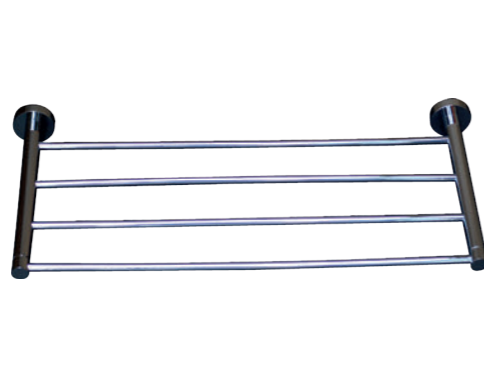

Cet accessoire se décline en de multiples longueurs afin de s'intégrer à tout type d'espace.

RÉF. DB2040

Porte-serviettes 2 branches 50 cm

Grâce à sa double barre, ce porte serviette alliera élégance et fonctionnalité. Entièrement réalisé en laiton, cet accessoire haut de gamme habillera parfaitement votre salle de bain.

RÉF. DB2044-2L

Rack étagère avec porte-serviettes 50 cm

Cet élégant rack porte-serviettes est équipé de plusieurs barres qui vous permettront de ranger vos serviettes de bain pliées, mais également de les sécher individuellement. Certains modèles disposent d'un porte-serviettes inférieur pour optimiser le séchage des serviettes.

RÉF. DB2044L

Rack étagère 50 cm

Cet élégant rack porte-serviettes est équipé de plusieurs barres qui vous permettront de ranger vos serviettes de bain pliées, mais également de les sécher individuellement. Certains modèles disposent d'un porte-serviettes inférieur pour optimiser le séchage des serviettes.

RÉF. DB2048

Porte-serviettes 2 branches 60 cm

Grâce à sa double barre, ce porte serviette alliera élégance et fonctionnalité. Entièrement réalisé en laiton, cet accessoire haut de gamme habillera parfaitement votre salle de bain.