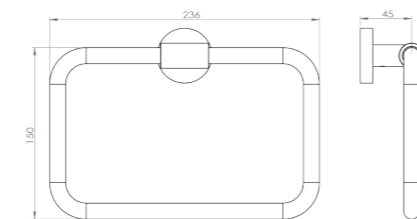

Porte-serviettes anneau

Discret et d'une technologie aboutie, ce porte serviette s'adapte parfaitement aux espaces réduits. Pratique et esthétique ce type de produit s'avère utile partout où une barre porte-serviettes standard ne convient pas.