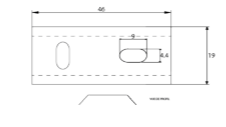

Porte-papier rouleau simple avec capot

Avec sa ligne épurée et discrète, ce porte-papier s'intégrera parfaitement à votre espace toilette. Il est doté d'un capot offrant une élégance supérieure à cet ensemble d'une qualité irréprochable.