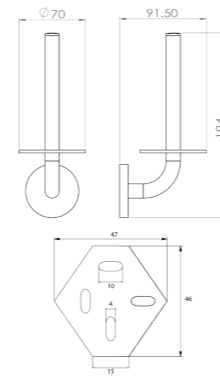

Porte-papier rouleau simple avec capot

Avec sa ligne épurée et discrète, ce porte-papier s'intégrera parfaitement à votre espace toilette. Il est doté d'un capot offrant une élégance supérieure à cet ensemble d'une qualité irréprochable.