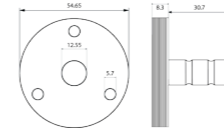

RÉF. GB603-32-N

Barre d'appui
80 cm

Nos barres d'appui allient élégance, simplicité et fiabilité. Votre sécurité dans l'espace bain en sera renforcée, sans pour autant priver votre environnement de son design !

RÉF. GB701S

Barre d'appui
50 cm

Nos barres d'appui allient élégance, simplicité et fiabilité. Votre sécurité dans l'espace bain en sera renforcée, sans pour autant priver votre environnement de son design !

RÉF. GB604-N

Barre d'appui
70 cm

Nos barres d'appui allient élégance, simplicité et fiabilité. Votre sécurité dans l'espace bain en sera renforcée, sans pour autant priver votre environnement de son design !