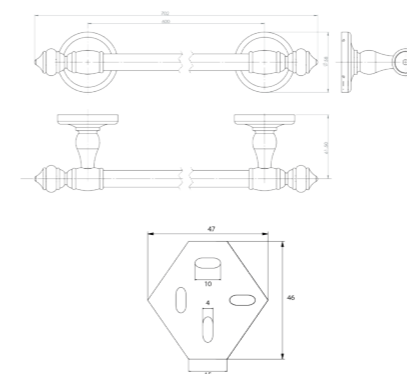

RÉF. FW2524

Porte-serviettes 1 branche
60 cm

A la fois discret et tendance, ce porte serviette apportera une touche d'élégance à votre salle de bain tout en donnant de l'allure et du caractère à votre décoration.

Cet accessoire se décline en de multiples longueurs afin de s'intégrer à tout type d'espace.