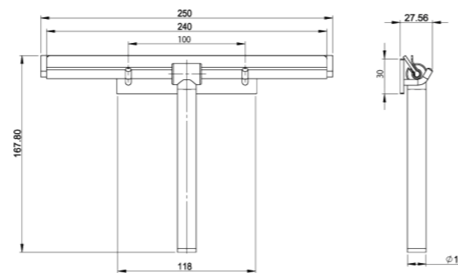

Raclette avec crochet

Accessoire indispensable, cette raclette au design sobre est une solution efficace pour l'entretien de votre paroi de douche.