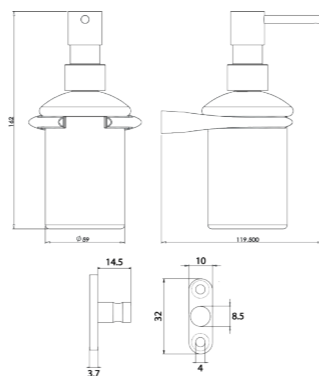

Distributeur à savon en verre dépoli

Nos distributeurs à savon liquide sont simples d'utilisation, mais bénéficient d'un design qui s'intégrera parfaitement dans chaque style de salles de bain. Cet accessoire haut de gamme donnera du cachet à votre espace bain en offrant une qualité et une finition à la hauteur de vos exigences.