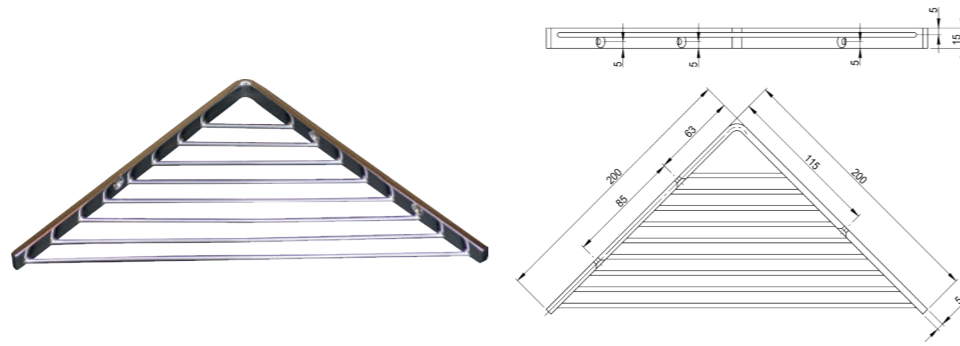

Tablette en fil
20 X 20 cm

Ce design exclusif donne un ton contemporain à votre espace douche. Une approche de design original sans perdre de vue un côté fonctionnel et facile d'entretien.