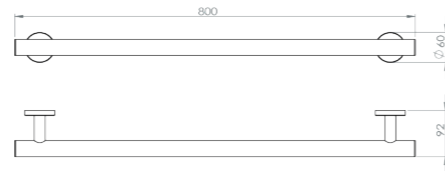

RÉF. GB603-32-N

Barre d'appui
80 cm

Nos barres d'appui allient élégance, simplicité et fiabilité. Votre sécurité dans l'espace bain en sera renforcée, sans pour autant priver votre environnement de son design !

RÉF. GB701S

Barre d'appui
50 cm

Nos barres d'appui allient élégance, simplicité et fiabilité. Votre sécurité dans l'espace bain en sera renforcée, sans pour autant priver votre environnement de son design !

RÉF. GB604-N

Barre d'appui
70 cm

Nos barres d'appui allient élégance, simplicité et fiabilité. Votre sécurité dans l'espace bain en sera renforcée, sans pour autant priver votre environnement de son design !