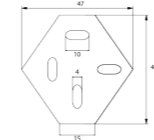

RÉF. FW8654

Patère 1 crochet

Discrets et épurés, ce crochet s'accordera parfaitement à votre décoration. Il trouvera sa place partout où vous aurez besoin d'accrocher un vêtement ou une serviette. Notre gamme se décline en version multiple (1, 2, 3 crochets, voire plus)

RÉF. FW8654-3

Patère 3 crochets

Discrets et épurés, ce crochet s'accordera parfaitement à votre décoration. Il trouvera sa place partout où vous aurez besoin d'accrocher un vêtement ou une serviette. Notre gamme se décline en version multiple (1, 2, 3 crochets, voire plus)

RÉF. FW8658

Porte-gobelet en verre dépoli

Ce porte gobelet mural est enrichi par un élégant support en laiton chromé. Grâce un support au design sobre, votre espace lavabo ne sera plus encombré.

RÉF. FW8659

Porte-savon en verre dépoli

Ce porte savon est en laiton chromé et sa coupelle en verre dépoli. Qualité et look sobre caractérisent ce produit qui s'accordera avec tous les styles d'intérieur.

RÉF. FW8660

Porte-serviettes anneau

Discret et d'une technologie aboutie, ce porte serviette s'adapte parfaitement aux espaces réduits. Pratique et esthétique ce type de produit s'avère utile partout où une barre porte-serviettes standard ne convient pas.

RÉF. FW8689F

Distributeur à savon en verre dépoli

Nos distributeurs à savon liquide sont simples d'utilisation, mais bénéficient d'un design qui s'intégrera parfaitement dans chaque style de salles de bain. Cet accessoire haut de gamme donnera du cachet à votre espace bain en offrant une qualité et une finition à la hauteur de vos exigences.

RÉF. FW8694

Pot balai en verre dépoli

Design épuré et finitions parfaites confèrent à nos pots balai une élégance incomparable. Ils illumineront par leur présence votre espace toilettes d'une élégance incomparable.

RÉF. FW8695

Porte-serviettes pivotant 3 branches

Discret et d'une technologie aboutie, ce porte serviette s'adapte parfaitement aux espaces réduits. Pratique et esthétique ce type de produit s'avère utile partout où une barre porte-serviettes standard ne convient pas.

RÉF. FW8698

Tablette en verre transparent 53 cm

Ce savant mélange de laiton et de verre confère légèreté et finesse à nos tablettes. Mettez votre salle de bain encore plus en valeur sur le plan esthétique et pratique grâce à ces étagères aux dimensions généreuses.

RÉF. FW8698F

Tablette en verre dépoli avec galerie amovible 53 cm

Ce savant mélange de laiton et de verre confère légèreté et finesse à nos tablettes. Mettez votre salle de bain encore plus en valeur sur le plan esthétique et pratique grâce à ces étagères aux dimensions généreuses.