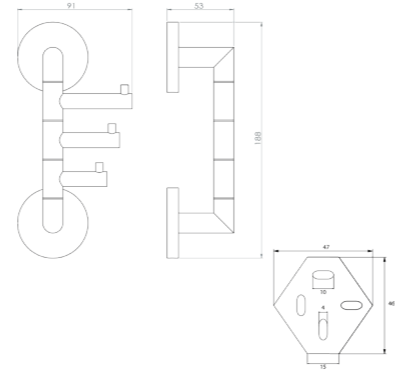

Porte-serviettes anneau

Discret et d'une technologie aboutie, ce porte serviette s'adapte parfaitement aux espaces réduits. Pratique et esthétique ce type de produit s'avère utile partout où une barre porte-serviettes standard ne convient pas.