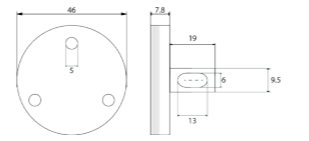

RÉF. FW6354

Patère 1 crochet

Discrets et épurés, ce crochet s'accordera parfaitement à votre décoration. Il trouvera sa place partout où vous aurez besoin d'accrocher un vêtement ou une serviette. Notre gamme se décline en version multiple (1, 2, 3 crochets, voire plus)