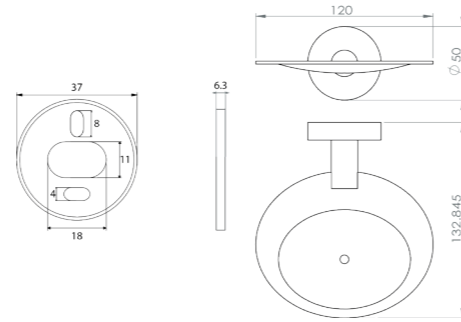

Porte-savon

Ce porte savon intégralement en laiton permet de donner un design homogène à votre ensemble d'accessoires de salle de bain. Pratique et esthétique, ce porte savon haut de gamme permet de garder votre savon à portée de main.