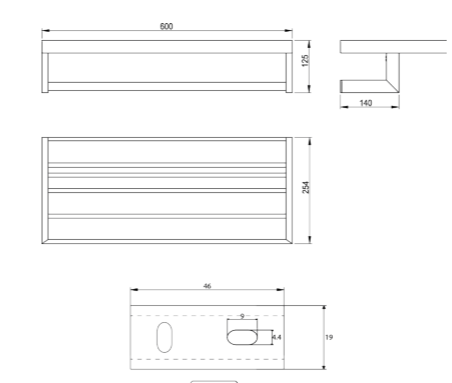

RÉF. FW4944-2-DF

Rack étagère avec porte-serviettes 60 cm

Cet élégant rack porte-serviettes est équipé de plusieurs barres qui vous permettront de ranger vos serviettes de bain pliées, mais également de les sécher individuellement. Certains modèles disposent d'un porte-serviettes inférieur pour optimiser le séchage des serviettes.