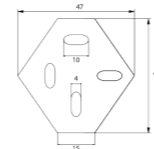

RÉF. FW8654

Patère 1 crochet

Discrets et épurés, ce crochet s'accordera parfaitement à votre décoration. Il trouvera sa place partout où vous aurez besoin d'accrocher un vêtement ou une serviette. Notre gamme se décline en version multiple (1, 2, 3 crochets, voire plus)

RÉF. FW8654-3

Patère 3 crochets

Discrets et épurés, ce crochet s'accordera parfaitement à votre décoration. Il trouvera sa place partout où vous aurez besoin d'accrocher un vêtement ou une serviette. Notre gamme se décline en version multiple (1, 2, 3 crochets, voire plus)

RÉF. FW8658

Porte-gobelet en verre dépoli

Ce porte gobelet mural est enrichi par un élégant support en laiton chromé. Grâce un support au design sobre, votre espace lavabo ne sera plus encombré.

RÉF. FW8659

Porte-savon en verre dépoli

Ce porte savon est en laiton chromé et sa coupelle en verre dépoli. Qualité et look sobre caractérisent ce produit qui s'accordera avec tous les styles d'intérieur.

RÉF. FW8660

Porte-serviettes anneau

Discret et d'une technologie aboutie, ce porte serviette s'adapte parfaitement aux espaces réduits. Pratique et esthétique ce type de produit s'avère utile partout où une barre porte-serviettes standard ne convient pas.

RÉF. FW8689F

Distributeur à savon en verre dépoli

Nos distributeurs à savon liquide sont simples d'utilisation, mais bénéficient d'un design qui s'intégrera parfaitement dans chaque style de salles de bain. Cet accessoire haut de gamme donnera du cachet à votre espace bain en offrant une qualité et une finition à la hauteur de vos exigences.

RÉF. FW8694

Pot balai en verre dépoli

Design épuré et finitions parfaites confèrent à nos pots balai une élégance incomparable. Ils illumineront par leur présence votre espace toilettes d'une élégance incomparable.

RÉF. FW8695

Porte-serviettes pivotant 3 branches

Discret et d'une technologie aboutie, ce porte serviette s'adapte parfaitement aux espaces réduits. Pratique et esthétique ce type de produit s'avère utile partout où une barre porte-serviettes standard ne convient pas.

RÉF. FW8698

Tablette en verre transparent 53 cm

Ce savant mélange de laiton et de verre confère légèreté et finesse à nos tablettes. Mettez votre salle de bain encore plus en valeur sur le plan esthétique et pratique grâce à ces étagères aux dimensions généreuses.

RÉF. FW8698F

Tablette en verre dépoli avec galerie amovible 53 cm

Ce savant mélange de laiton et de verre confère légèreté et finesse à nos tablettes. Mettez votre salle de bain encore plus en valeur sur le plan esthétique et pratique grâce à ces étagères aux dimensions généreuses.