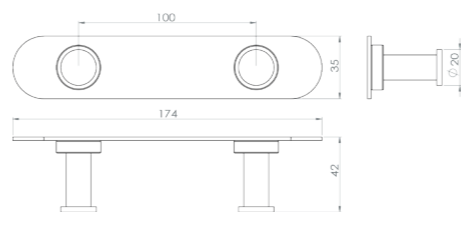

RÉF. DB201
Patère 1 crochet

Discrets et épurés, ce crochet s'accordera parfaitement à votre décoration. Il trouvera sa place partout où vous aurez besoin d'accrocher un vêtement ou une serviette. Notre gamme se décline en version multiple (1, 2, 3 crochets, voire plus)