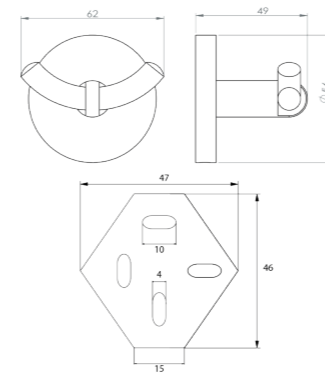

Porte-papier rouleau simple avec capot

Avec sa ligne épurée et discrète, ce porte-papier s'intégrera parfaitement à votre espace toilette. Il est doté d'un capot offrant une élégance supérieure à cet ensemble d'une qualité irréprochable.