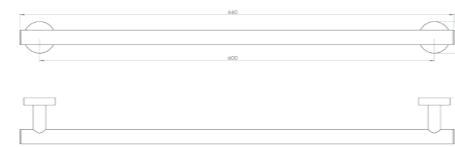

RÉF. FW6324

**Porte-serviettes 1 branche
60 cm**

A la fois discret et tendance, ce porte serviette apportera une touche d'élégance à votre salle de bain tout en donnant de l'allure et du caractère à votre décoration.

Cet accessoire se décline en de multiples longueurs afin de s'intégrer à tout type d'espace.