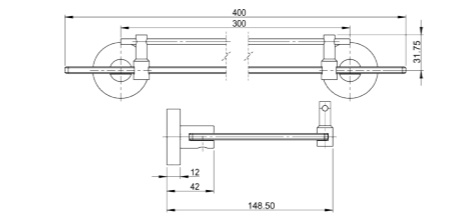

Tablette en verre dépoli avec galerie amovible 40 cm

Ce savon mélange de laiton et de verre confère légèreté et finesse à nos tablettes. Mettez votre salle de bain encore plus en valeur sur le plan esthétique et pratique grâce à ces étagères aux dimensions généreuses.