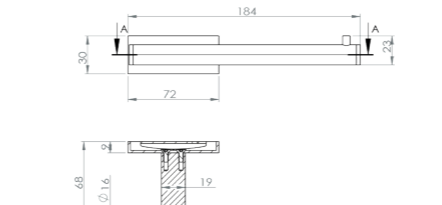

Rack étagère
60 cm

Cet élégant rack porte-serviettes est équipé de plusieurs barres qui vous permettront de ranger vos serviettes de bain pliées, mais également de les sécher individuellement. Certains modèles disposent d'un porte-serviettes inférieur pour optimiser le séchage des serviettes.