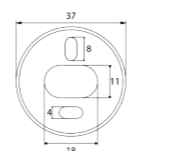

RÉF. DB2018

Porte-serviettes 1 branche
45 cm

A la fois discret et tendance, ce porte serviette apportera une touche d'élégance à votre salle de bain tout en donnant de l'allure et du caractère à votre décoration.

Cet accessoire se décline en de multiples longueurs afin de s'intégrer à tout type d'espace.