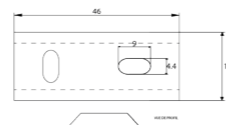

Rack étagère
60 cm

Cet élégant rack porte-serviettes est équipé de plusieurs barres qui vous permettront de ranger vos serviettes de bain pliées, mais également de les sécher individuellement. Certains modèles disposent d'un porte-serviettes inférieur pour optimiser le séchage des serviettes.