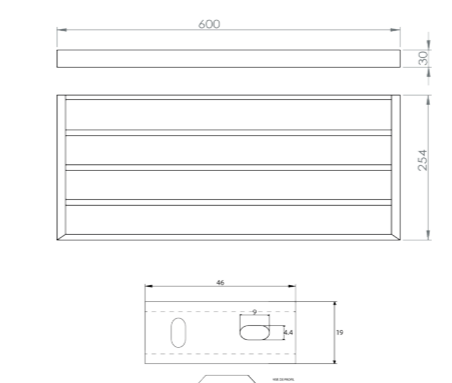

RÉF. FW4944

Rack étagère 60 cm

Cet élégant rack porte-serviettes est équipé de plusieurs barres qui vous permettront de ranger vos serviettes de bain pliées, mais également de les sécher individuellement. Certains modèles disposent d'un porte-serviettes inférieur pour optimiser le séchage des serviettes.