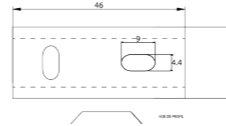

Cet accessoire se décline en de multiples longueurs afin de s'intégrer à tout type d'espace.

RÉF. FW8940

Porte-serviettes 2 branches
50 cm

Grâce à sa double barre, ce porte serviette alliera élégance et fonctionnalité. Entièrement réalisé en laiton, cet accessoire haut de gamme habillera parfaitement votre salle de bain.