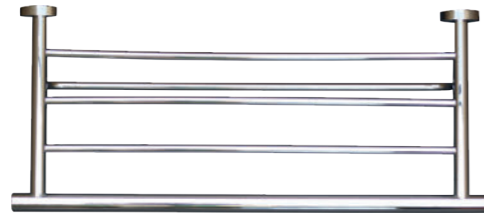

Cet accessoire se décline en de multiples longueurs afin de s'intégrer à tout type d'espace.

RÉF. FW6340

Porte-serviettes 2 branches
50 cm

Grâce à sa double barre, ce porte serviette alliera élégance et fonctionnalité. Entièrement réalisé en laiton, cet accessoire haut de gamme habillera parfaitement votre salle de bain.

Nouveauté 2018

visuel à venir

RÉF. FW6344

Rack étagère
50 cm

Cet élégant rack porte-serviettes est équipé de plusieurs barres qui vous permettront de ranger vos serviettes de bain pliées, mais également de les sécher individuellement. Certains modèles disposent d'un porte-serviettes inférieur pour optimiser le séchage des serviettes.

RÉF. FW6344-2

Rack étagère avec porte-serviettes
50 cm

Cet élégant rack porte-serviettes est équipé de plusieurs barres qui vous permettront de ranger vos serviettes de bain pliées, mais également de les sécher individuellement. Certains modèles disposent d'un porte-serviettes inférieur pour optimiser le séchage des serviettes.

Porte-serviettes 2 branches
60 cm

Grâce à sa double barre, ce porte serviette alliera élégance et fonctionnalité. Entièrement réalisé en laiton, cet accessoire haut de gamme habillera parfaitement votre salle de bain.