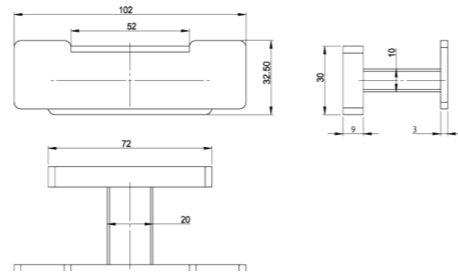

Patère 2 crochets

Discrets et épurés, ce crochet s'accordera parfaitement à votre décoration. Il trouvera sa place partout où vous aurez besoin d'accrocher un vêtement ou une serviette. Notre gamme se décline en version multiple (1, 2, 3 crochets, voire plus)