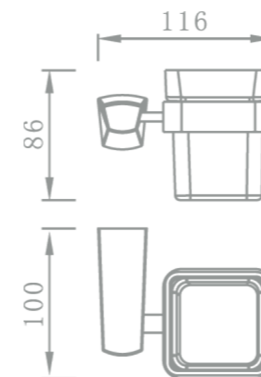

RÉF. YC75006

Porte-gobelet en verre dépoli

Ce porte gobelet mural est enrichi par un élégant support en laiton chromé. Grâce un support au design sobre, votre espace lavabo ne sera plus encombré.