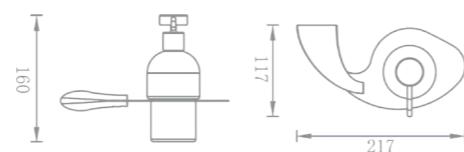

Distributeur à savon en verre blanc

Nos distributeurs à savon liquide sont simples d'utilisation, mais bénéficient d'un design qui s'intégrera parfaitement dans chaque style de salles de bain. Cet accessoire haut de gamme donnera du cachet à votre espace bain en offrant une qualité et une finition à la hauteur de vos exigences.