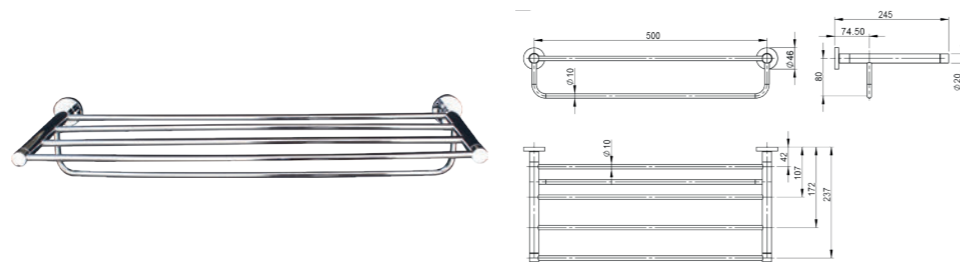

Cet accessoire se décline en de multiples longueurs afin de s'intégrer à tout type d'espace.

RÉF. DB6840

**Porte-serviettes 2 branches
50 cm**

Grâce à sa double barre, ce porte serviette alliera élégance et fonctionnalité. Entièrement réalisé en laiton, cet accessoire haut de gamme habillera parfaitement votre salle de bain.

RÉF. DB6844-2

**Rack étagère
avec porte-serviettes
60 cm**

Cet élégant rack porte-serviettes est équipé de plusieurs barres qui vous permettront de ranger vos serviettes de bain pliées, mais également de les sécher individuellement. Certains modèles disposent d'un porte-serviettes inférieur pour optimiser le séchage des serviettes.

RÉF. DB6844-2L

**Rack étagère
avec porte-serviettes
50 cm**

Cet élégant rack porte-serviettes est équipé de plusieurs barres qui vous permettront de ranger vos serviettes de bain pliées, mais également de les sécher individuellement. Certains modèles disposent d'un porte-serviettes inférieur pour optimiser le séchage des serviettes.

RÉF. DB6848

**Porte-serviettes 2 branches
60 cm**

Grâce à sa double barre, ce porte serviette alliera élégance et fonctionnalité. Entièrement réalisé en laiton, cet accessoire haut de gamme habillera parfaitement votre salle de bain.