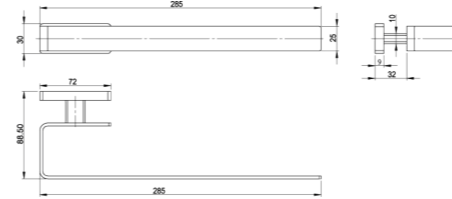

Patère 2 crochets

Discrets et épurés, ce crochet s'accordera parfaitement à votre décoration. Il trouvera sa place partout où vous aurez besoin d'accrocher un vêtement ou une serviette. Notre gamme se décline en version multiple (1, 2, 3 crochets, voire plus)