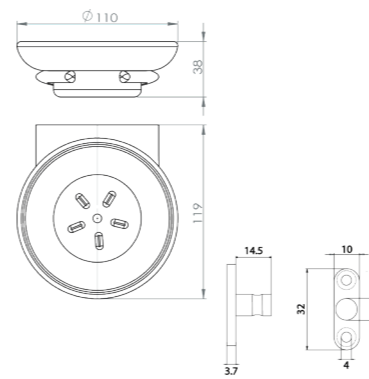

Porte-savon en verre dépoli

Ce porte savon est en laiton chromé et sa coupelle en verre dépoli. Qualité et look sobre caractérisent ce produit qui s'accordera avec tous les styles d'intérieur.