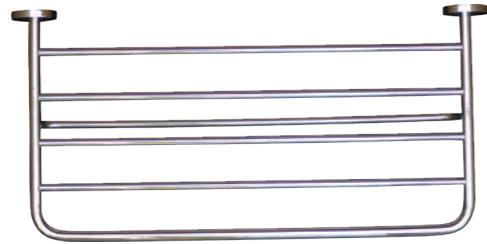

Cet accessoire se décline en de multiples longueurs afin de s'intégrer à tout type d'espace.

RÉF. DB5324
Porte-serviettes 1 branche
60 cm

A la fois discret et tendance, ce porte serviette apportera une touche d'élégance à votre salle de bain tout en donnant de l'allure et du caractère à votre décoration.

Cet accessoire se décline en de multiples longueurs afin de s'intégrer à tout type d'espace.

RÉF. DB5340

Porte-serviettes 2 branches
50 cm

Grâce à sa double barre, ce porte serviette alliera élégance et fonctionnalité. Entièrement réalisé en laiton, cet accessoire haut de gamme habillera parfaitement votre salle de bain.

RÉF. DB5344-2L

Rack étagère avec porte-serviettes
50 cm

Cet élégant rack porte-serviettes est équipé de plusieurs barres qui vous permettront de ranger vos serviettes de bain pliées, mais également de les sécher individuellement. Certains modèles disposent d'un porte-serviettes inférieur pour optimiser le séchage des serviettes.

RÉF. DB5348

Porte-serviettes 2 branches
60 cm

Grâce à sa double barre, ce porte serviette alliera élégance et fonctionnalité. Entièrement réalisé en laiton, cet accessoire haut de gamme habillera parfaitement votre salle de bain.