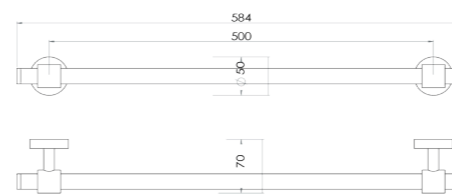

Cet accessoire se décline en de multiples longueurs afin de s'intégrer à tout type d'espace.

RÉF. DB2014

Porte-serviettes 1 branche
40 cm

A la fois discret et tendance, ce porte serviette apportera une touche d'élégance à votre salle de bain tout en donnant de l'allure et du caractère à votre décoration.

Cet accessoire se décline en de multiples longueurs afin de s'intégrer à tout type d'espace.

RÉF. DB2018

Porte-serviettes 1 branche
45 cm

A la fois discret et tendance, ce porte serviette apportera une touche d'élégance à votre salle de bain tout en donnant de l'allure et du caractère à votre décoration.

Cet accessoire se décline en de multiples longueurs afin de s'intégrer à tout type d'espace.

RÉF. DB2020

Porte-serviettes 1 branche
50 cm

A la fois discret et tendance, ce porte serviette apportera une touche d'élégance à votre salle de bain tout en donnant de l'allure et du caractère à votre décoration.