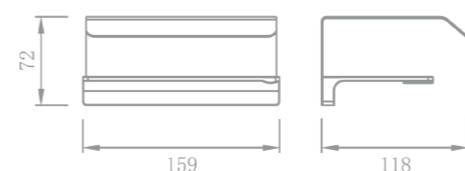

Patère 1 crochet

Discrets et épurés, ce crochet s'accordera parfaitement à votre décoration. Il trouvera sa place partout où vous aurez besoin d'accrocher un vêtement ou une serviette. Notre gamme se décline en version multiple (1, 2, 3 crochets, voire plus)