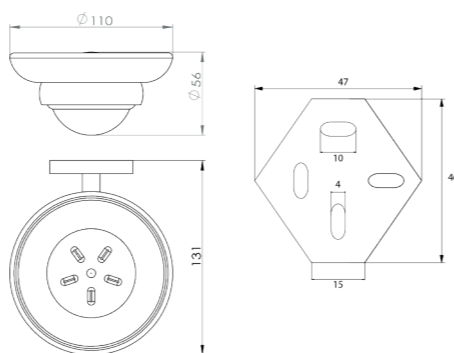

Porte-savon en verre dépoli

Ce porte savon est en laiton chromé et sa coupelle en verre dépoli. Qualité et look sobre caractérisent ce produit qui s'accordera avec tous les styles d'intérieur.