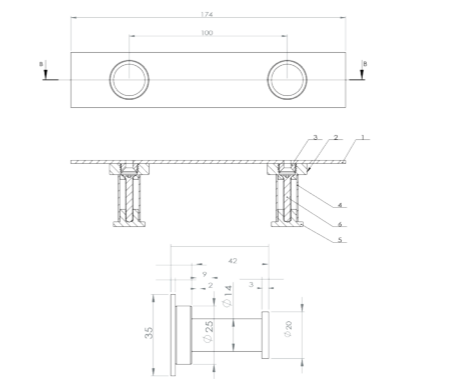

RÉF. DB-203-2
Patère 2 crochets

Discrets et épurés, ce crochet s'accordera parfaitement à votre décoration. Il trouvera sa place partout où vous aurez besoin d'accrocher un vêtement ou une serviette. Notre gamme se décline en version multiple (1, 2, 3 crochets, voire plus)