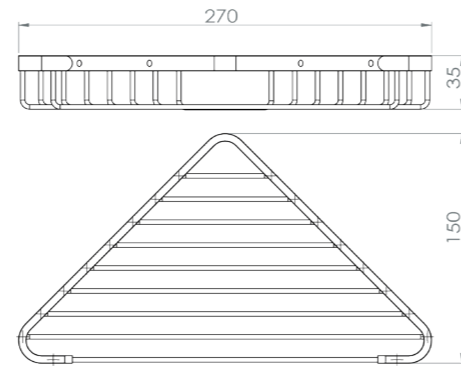

RÉF. DB20202

Panier à savon

Ce panier à savon ingénieux permettra de ranger et tenir à disposition vos gels douche favoris. A la fois moderne et fonctionnel, cet élégant accessoire se fixe au mur facilement grâce à son kit de fixation.