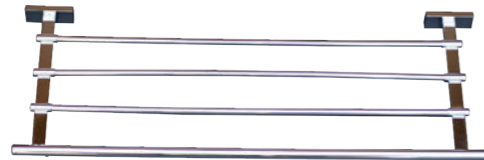

Cet accessoire se décline en de multiples longueurs afin de s'intégrer à tout type d'espace.

RÉF. FW8924

Porte-serviettes 1 branche
60 cm

A la fois discret et tendance, ce porte serviette apportera une touche d'élégance à votre salle de bain tout en donnant de l'allure et du caractère à votre décoration.

Cet accessoire se décline en de multiples longueurs afin de s'intégrer à tout type d'espace.

RÉF. FW8940

Porte-serviettes 2 branches
50 cm

Grâce à sa double barre, ce porte serviette alliera élégance et fonctionnalité. Entièrement réalisé en laiton, cet accessoire haut de gamme habillera parfaitement votre salle de bain.

RÉF. FW8944

Rack étagère
60 cm

Cet élégant rack porte-serviettes est équipé de plusieurs barres qui vous permettront de ranger vos serviettes de bain pliées, mais également de les sécher individuellement. Certains modèles disposent d'un porte-serviettes inférieur pour optimiser le séchage des serviettes.