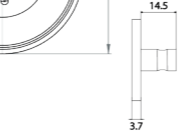

Porte-savon en verre dépoli

Ce porte savon est en laiton chromé et sa coupelle en verre dépoli. Qualité et look sobre caractérisent ce produit qui s'accordera avec tous les styles d'intérieur.