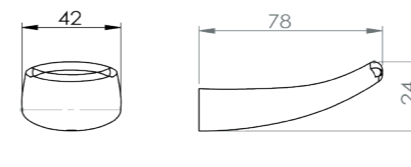

Porte-papier rouleau de réserve

Ce type de porte-papier, d'un design épuré et intemporel, présente l'avantage de stocker le papier sans encombrement au sol.