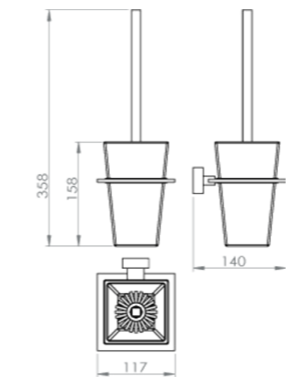

RÉF. DB6551F

Porte-papier rouleau simple

Avec sa ligne épurée et discrète, ce porte-papier s'intégrera parfaitement à votre espace toilette. D'une conception robuste, ce produit bénéficie d'une bonne résistance à l'utilisation.

RÉF. DB6551FN

Porte-papier rouleau de réserve

Ce type de porte-papier, d'un design épuré et intemporel, présente l'avantage de stocker le papier sans encombrement au sol.

Nouveauté 2018

visuel à venir

RÉF. DB6553

Patère 2 crochets

Discrets et épurés, ce crochet s'accordera parfaitement à votre décoration. Il trouvera sa place partout où vous aurez besoin d'accrocher un vêtement ou une serviette. Notre gamme se décline en version multiple (1, 2, 3 crochets, voire plus)

RÉF. DB6558

Porte-gobelet en verre dépoli

Ce porte gobelet mural est enrichi par un élégant support en laiton chromé. Grâce un support au design sobre, votre espace lavabo ne sera plus encombré.

RÉF. DB6559

Porte-savon en verre dépoli

Ce porte savon est en laiton chromé et sa coupelle en verre dépoli. Qualité et look sobre caractérisent ce produit qui s'accordera avec tous les styles d'intérieur.

RÉF. DB6559M

Porte-savon

Ce porte savon intégralement en laiton permet de donner un design homogène à votre ensemble d'accessoires de salle de bain. Pratique et esthétique, ce porte savon haut de gamme permet de garder votre savon à portée de main.

RÉF. DB6560

Porte-serviettes anneau

Discret et d'une technologie aboutie, ce porte serviette s'adaptera parfaitement aux espaces réduits. Pratique et esthétique ce type de produit s'avère utile partout où une barre porte-serviettes standard ne convient pas.

RÉF. DB6594

Pot balai en verre dépoli