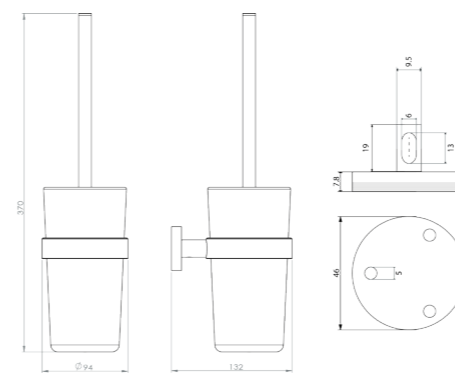

Porte-savon en verre dépoli

Ce porte savon est en laiton chromé et sa coupelle en verre dépoli. Qualité et look sobre caractérisent ce produit qui s'accordera avec tous les styles d'intérieur.