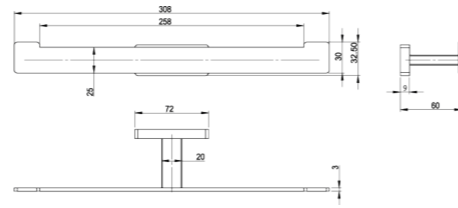

RÉF. FW6951D

Porte-papier rouleau double

Avec sa ligne épurée et discrète, ce porte-papier s'intégrera parfaitement à votre espace toilette. D'une conception robuste, ce produit bénéficie d'une bonne résistance à l'utilisation.