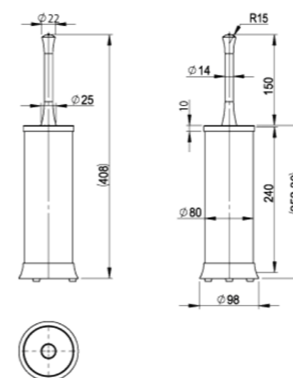

RÉF. DB2013003

Pot balai

Design épuré et finitions parfaites confèrent à nos pots balai une élégance incomparable. Ils illumineront par leur présence votre espace toilettes d'une élégance incomparable. Fonctionnel, cet accessoire est muni d'un récipient intérieur amovible pour un entretien rapide et soigné.