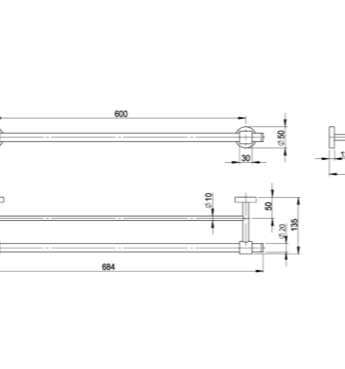

Porte-papier rouleau double

Avec sa ligne épurée et discrète, ce porte-papier s'intégrera parfaitement à votre espace toilette. D'une conception robuste, ce produit bénéficie d'une bonne résistance à l'utilisation.