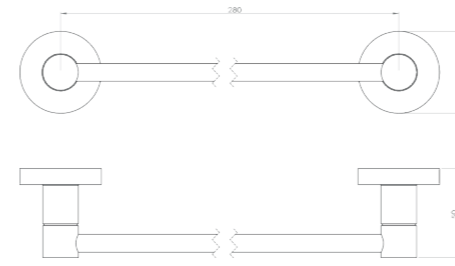

RÉF. DB6812

**Porte-serviettes 1 branche
30 cm**

A la fois discret et tendance, ce porte serviette apportera une touche d'élégance à votre salle de bain tout en donnant de l'allure et du caractère à votre décoration.

Cet accessoire se décline en de multiples longueurs afin de s'intégrer à tout type d'espace.