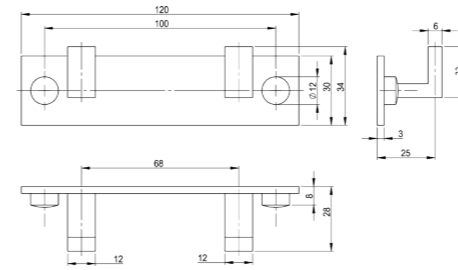

RÉF. DB30332

Porte-serviettes télescopique

Discret et d'une technologie aboutie, ce porte serviette s'adaptera parfaitement aux espaces réduits. Pratique et esthétique ce type de produit s'avère utile partout où une barre porte-serviettes standard ne convient pas.