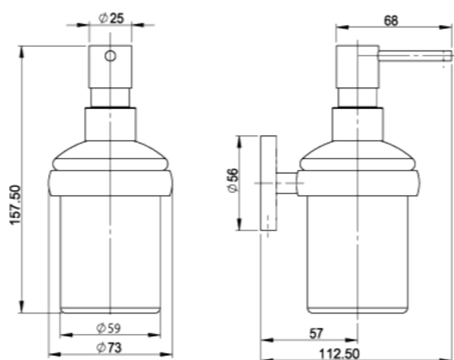

Distributeur à savon en verre dépoli

Nos distributeurs à savon liquide sont simples d'utilisation, mais bénéficient d'un design qui s'intégrera parfaitement dans chaque style de salles de bain. Cet accessoire haut de gamme donnera du cachet à votre espace bain en offrant une qualité et une finition à la hauteur de vos exigences.