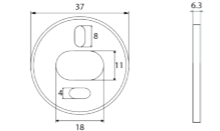

Porte-serviettes anneau

Discret et d'une technologie aboutie, ce porte serviette s'adaptera parfaitement aux espaces réduits, Pratique et esthétique ce type de produit s'avère utile partout où une barre porte-serviettes standard ne convient pas.