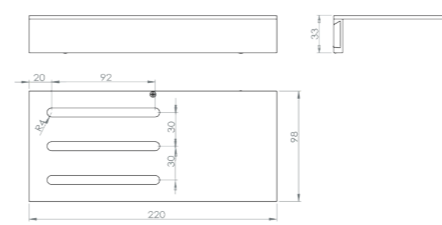

DÉCORATION

RÉF. DB135421

Tablette
22 cm

Laissez-vous séduire par les finitions irréprochables de cette étagère design. Sa conception en laiton chromée lui offre robustesse et longévité.

RÉF. DB135422

Tablette avec galerie
22 cm