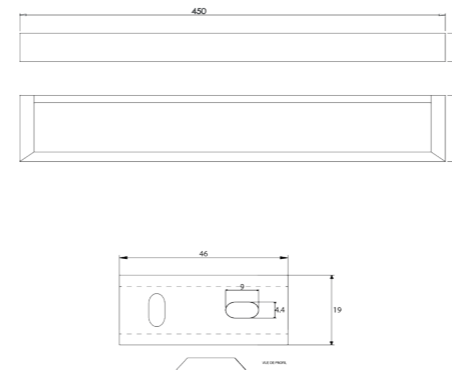

RÉF. FW4918

Porte-serviettes 1 branche 45 cm

A la fois discret et tendance, ce porte serviette apportera une touche d'élégance à votre salle de bain tout en donnant de l'allure et du caractère à votre décoration.

Cet accessoire se décline en de multiples longueurs afin de s'intégrer à tout type d'espace.