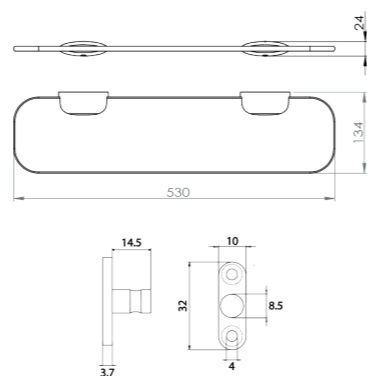

RÉF. FW3098

Tablette en verre dépoli 53 cm

Ce savant mélange de laiton et de verre confère légèreté et finesse à nos tablettes. Mettez votre salle de bain encore plus en valeur sur le plan esthétique et pratique grâce à ces étagères aux dimensions généreuses.