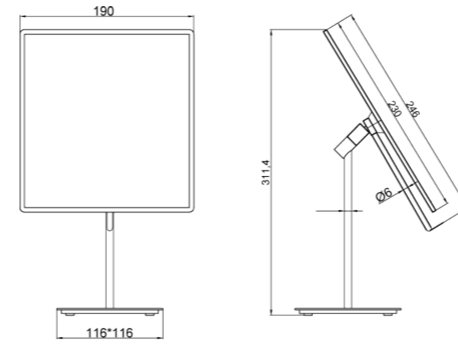

RÉF. GRSM008

Miroir mural grossissant (3X)

Ce miroir mural, d'une forme ronde s'intégrera parfaitement à tous les styles de salle de bain. Il est disponible avec un grossissement de x3 et s'articule dans toutes les directions.

RÉF. GRM002

Miroir sur pied grossissant (3X)

Ce miroir sur pied, d'une forme carrée s'intégrera parfaitement à tous les styles de salle de bain. Il est disponible avec un grossissement de x3 et s'articule dans toutes les directions.

RÉF. GRM007

Miroir sur pied grossissant (3X)

Ce miroir sur pied, d'une forme ronde s'intégrera parfaitement à tous les styles de salle de bain. Il est disponible avec un grossissement de x3 et s'articule dans toutes les directions.

RÉF. GRM101

Miroir sur pied grossissant (3X)

Ce miroir sur pied, d'une forme rectangulaire s'intégrera parfaitement à tous les styles de salle de bain. Il est disponible avec un grossissement de x3 et s'articule dans toutes les directions.

RÉF. GRWM102-1

Miroir mural grossissant (3X)

Ce miroir mural, d'une forme rectangulaire s'intégrera parfaitement à tous les styles de salle de bain. Il est disponible avec un grossissement de x3 et s'articule dans toutes les directions.