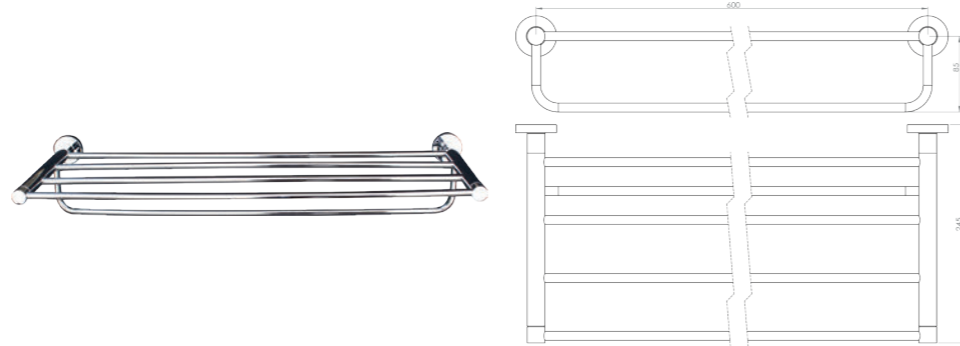

Cet accessoire se décline en de multiples longueurs afin de s'intégrer à tout type d'espace.

RÉF. DB6840

**Porte-serviettes 2 branches
50 cm**

Grâce à sa double barre, ce porte serviette alliera élégance et fonctionnalité. Entièrement réalisé en laiton, cet accessoire haut de gamme habillera parfaitement votre salle de bain.

RÉF. DB6844

**Rack étagère
60 cm**

Cet élégant rack porte-serviettes est équipé de plusieurs barres qui vous permettront de ranger vos serviettes de bain pliées, mais également de les sécher individuellement. Certains modèles disposent d'un porte-serviettes inférieur pour optimiser le séchage des serviettes.

RÉF. DB6844-2

**Rack étagère
avec porte-serviettes
60 cm**

Cet élégant rack porte-serviettes est équipé de plusieurs barres qui vous permettront de ranger vos serviettes de bain pliées, mais également de les sécher individuellement. Certains modèles disposent d'un porte-serviettes inférieur pour optimiser le séchage des serviettes.

RÉF. DB6844-2L

**Rack étagère
avec porte-serviettes
50 cm**

Cet élégant rack porte-serviettes est équipé de plusieurs barres qui vous permettront de ranger vos serviettes de bain pliées, mais également de les sécher individuellement. Certains modèles disposent d'un porte-serviettes inférieur pour optimiser le séchage des serviettes.