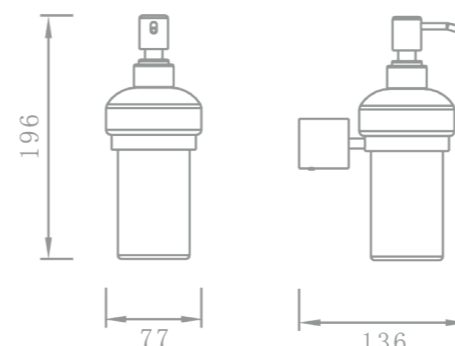

Distributeur à savon en verre dépoli

Nos distributeurs à savon liquide sont simples d'utilisation, mais bénéficient d'un design qui s'intégrera parfaitement dans chaque style de salles de bain. Cet accessoire haut de gamme donnera du cachet à votre espace bain en offrant une qualité et une finition à la hauteur de vos exigences.