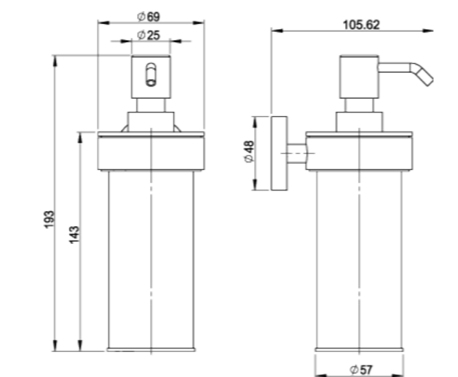

Distributeur à savon

Nos distributeurs à savon liquide sont simples d'utilisation, mais bénéficient d'un design qui s'intégrera parfaitement dans chaque style de salles de bain. Cet accessoire haut de gamme donnera du cachet à votre espace bain en offrant une qualité et une finition à la hauteur de vos exigences.