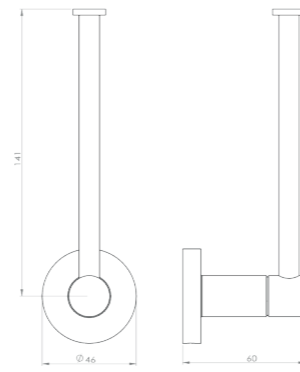

RÉF. DB6851S

Porte-papier rouleau de réserve

Ce type de porte-papier, d'un design épuré et intemporel, présente l'avantage de stocker le papier sans encombrement au sol.