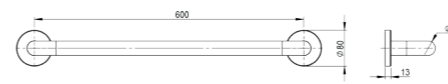

RÉF. GB9012

Barre d'appui
68 cm

Nos barres d'appui allient élégance, simplicité et fiabilité. Votre sécurité dans l'espace bain en sera renforcée, sans pour autant priver votre environnement de son design !