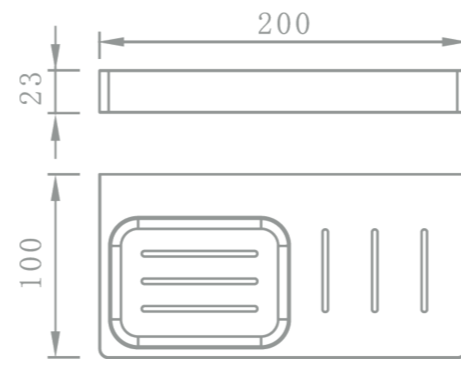

RÉF. YCS201703

Tablette avec porte savon
20 cm

Laissez-vous séduire par les finitions irréprochables de cette étagère design. Sa conception en laiton chromée lui offre robustesse et longévité.