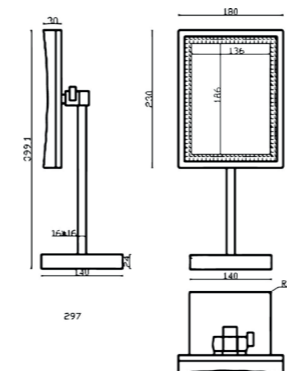

RÉF. GR297
**Miroir mural grossissant (3X)
rétro-éclairé par led**

Ce miroir sur pied, d'une forme rectangulaire s'intégrera parfaitement à tous les styles de salle de bain. Disposant de la technologie Led, ce miroir de salle de bain est disponible avec un grossissement de x3.