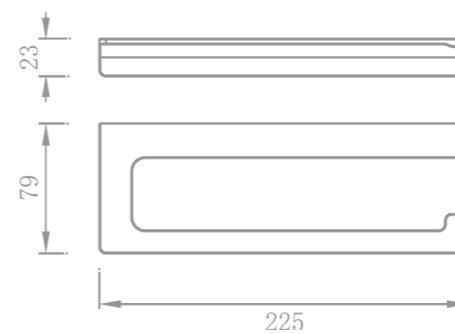

RÉF. YC67004

Porte-serviettes anneau

Discret et d'une technologie aboutie, ce porte serviette s'adaptera parfaitement aux espaces réduits, Pratique et esthétique ce type de produit s'avère utile partout où une barre porte-serviettes standard ne convient pas.