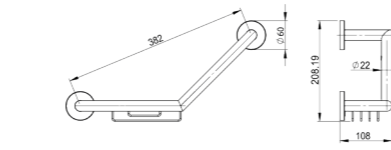

RÉF. GB705S

Barre d'appui
40 cm

Nos barres d'appui allient élégance, simplicité et fiabilité. Votre sécurité dans l'espace bain en sera renforcée, sans pour autant priver votre environnement de son design !

RÉF. GB606

Barre d'appui
60 x 60 cm

Nos barres d'appui allient élégance, simplicité et fiabilité. Votre sécurité dans l'espace bain en sera renforcée, sans pour autant priver votre environnement de son design !