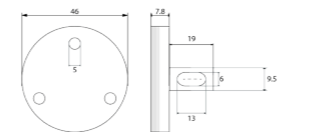

Porte-gobelet en verre dépoli

Ce porte gobelet mural est enrichi par un élégant support en laiton chromé. Grâce un support au design sobre, votre espace lavabo ne sera plus encombré.