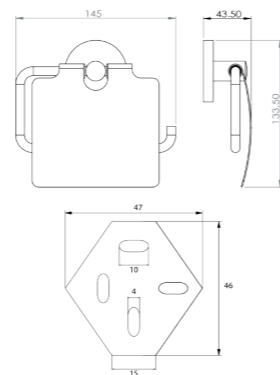

Porte-papier rouleau simple avec capot

Avec sa ligne épurée et discrète, ce porte-papier s'intégrera parfaitement à votre espace toilette. Il est doté d'un capot offrant une élégance supérieure à cet ensemble d'une qualité irréprochable.