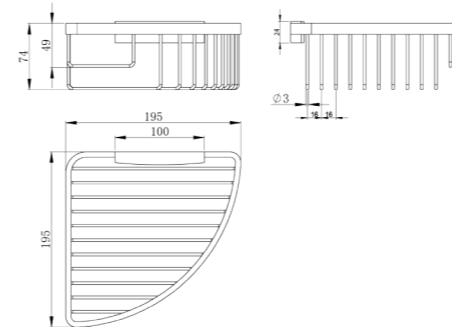

RÉF. DB10002
Panier à savon

Ce panier à savon ingénieux permettra de ranger et tenir à disposition vos gels douche favoris. A la fois moderne et fonctionnel, cet élégant accessoire se fixe au mur facilement grâce à son kit de fixation.