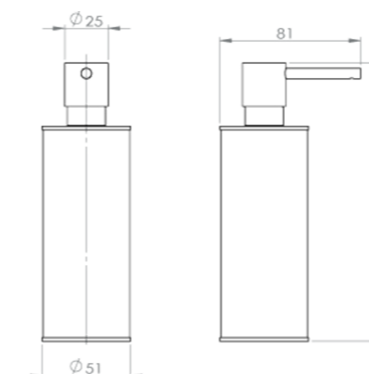

RÉF. DB81089

Distributeur à savon

Nos distributeurs à savon liquide sont simples d'utilisation, mais bénéficient d'un design qui s'intégrera parfaitement dans chaque style de salles de bain. Cet accessoire haut de gamme donnera du cachet à votre espace bain en offrant une qualité et une finition à la hauteur de vos exigences.