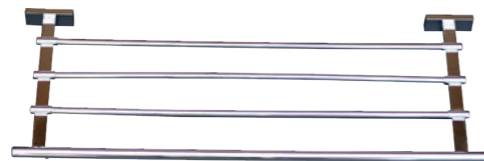

Cet accessoire se décline en de multiples longueurs afin de s'intégrer à tout type d'espace.

RÉF. FW8940

Porte-serviettes 2 branches
50 cm

Grâce à sa double barre, ce porte serviette alliera élégance et fonctionnalité. Entièrement réalisé en laiton, cet accessoire haut de gamme habillera parfaitement votre salle de bain.

RÉF. FW8944

Rack étagère
60 cm

Cet élégant rack porte-serviettes est équipé de plusieurs barres qui vous permettront de ranger vos serviettes de bain pliées, mais également de les sécher individuellement. Certains modèles disposent d'un porte-serviettes inférieur pour optimiser le séchage des serviettes.

RÉF. FW8944-L

Rack étagère
50 cm

Cet élégant rack porte-serviettes est équipé de plusieurs barres qui vous permettront de ranger vos serviettes de bain pliées, mais également de les sécher individuellement. Certains modèles disposent d'un porte-serviettes inférieur pour optimiser le séchage des serviettes.

RÉF. FW8948

Porte-serviettes 2 branches
60 cm

Grâce à sa double barre, ce porte serviette alliera élégance et fonctionnalité. Entièrement réalisé en laiton, cet accessoire haut de gamme habillera parfaitement votre salle de bain.