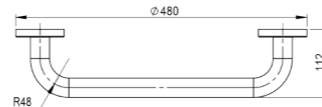

RÉF. GB606-L

Barre d'appui
75 x 75 cm

Nos barres d'appui allient élégance, simplicité et fiabilité. Votre sécurité dans l'espace bain en sera renforcée, sans pour autant priver votre environnement de son design !