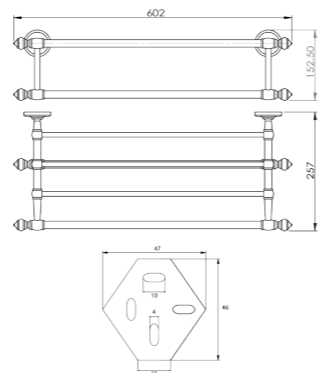

RÉF. FW2544-2L

Rack étagère avec porte-serviettes

50 cm

Cet élégant rack porte-serviettes est équipé de plusieurs barres qui vous permettront de ranger vos serviettes de bain pliées, mais également de les sécher individuellement. Certains modèles disposent d'un porte-serviettes inférieur pour optimiser le séchage des serviettes.

RÉF. FW2548

Porte-serviettes 2 branches

60 cm

Grâce à sa double barre, ce porte serviette alliera élégance et fonctionnalité. Entièrement réalisé en laiton, cet accessoire haut de gamme habillera parfaitement votre salle de bain.