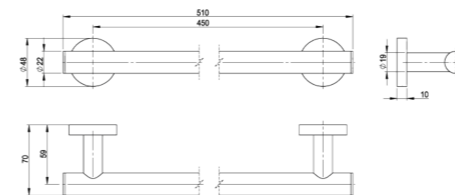

**Porte-serviettes 1 branche
40 cm**

A la fois discret et tendance, ce porte serviette apportera une touche d'élégance à votre salle de bain tout en donnant de l'allure et du caractère à votre décoration.

Cet accessoire se décline en de multiples longueurs afin de s'intégrer à tout type d'espace.