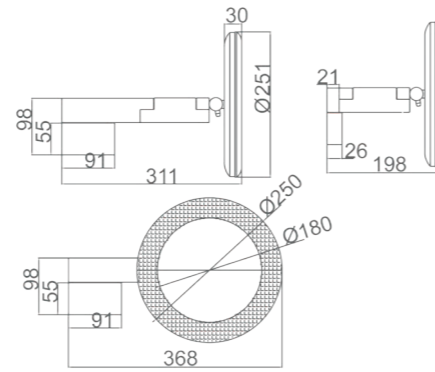

Miroir mural grossissant (3X) rétro-éclairé par led

Ce miroir d'une forme ronde s'intégrera parfaitement à tous les styles de salle de bain. Disposant de la technologie Led, ce miroir mural de salle de bain est disponible avec un grossissement de x3. Il dispose d'un bras articulé d'extension.