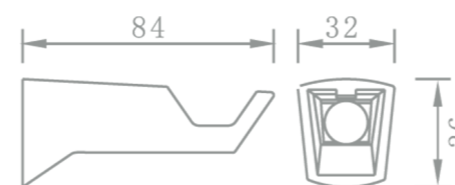

RÉF. YC75010

Patère 1 crochet

Discrets et épurés, ce crochet s'accordera parfaitement à votre décoration. Il trouvera sa place partout où vous aurez besoin d'accrocher un vêtement ou une serviette. Notre gamme se décline en version multiple (1, 2, 3 crochets, voire plus)