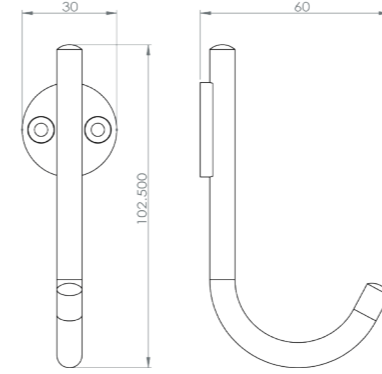

RÉF. DB3045

Patère 1 crochet

Discrets et épurés, ce crochet s'accordera parfaitement à votre décoration. Il trouvera sa place partout où vous aurez besoin d'accrocher un vêtement ou une serviette. Notre gamme se décline en version multiple (1, 2, 3 crochets, voire plus)