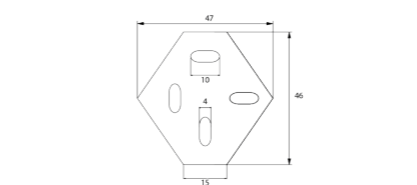

Distributeur à savon en verre dépoli

Nos distributeurs à savon liquide sont simples d'utilisation, mais bénéficient d'un design qui s'intégrera parfaitement dans chaque style de salles de bain. Cet accessoire haut de gamme donnera du cachet à votre espace bain en offrant une qualité et une finition à la hauteur de vos exigences.