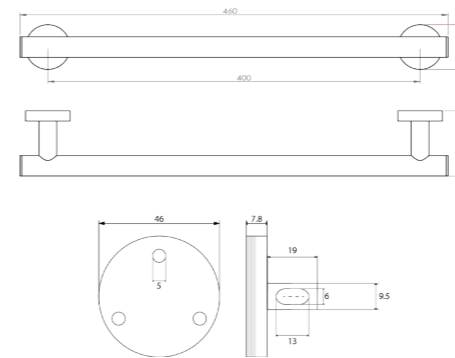

**Porte-serviettes 1 branche
30 cm**

A la fois discret et tendance, ce porte serviette apportera une touche d'élégance à votre salle de bain tout en donnant de l'allure et du caractère à votre décoration.

Cet accessoire se décline en de multiples longueurs afin de s'intégrer à tout type d'espace.