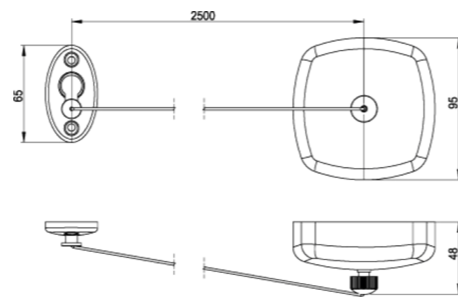

RÉF. DB30332

Porte-serviettes télescopique

Discret et d'une technologie aboutie, ce porte serviette s'adaptera parfaitement aux espaces réduits. Pratique et esthétique ce type de produit s'avère utile partout où une barre porte-serviettes standard ne convient pas.