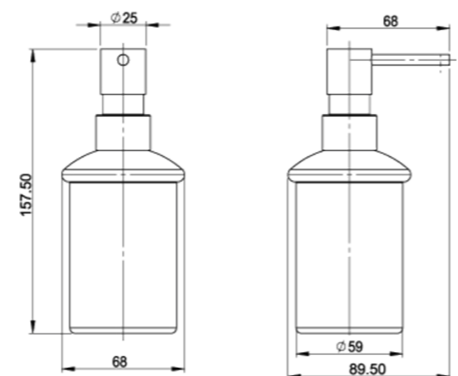

Distributeur à savon en verre dépoli

Nos distributeurs à savon liquide sont simples d'utilisation, mais bénéficient d'un design qui s'intégrera parfaitement dans chaque style de salles de bain. Cet accessoire haut de gamme donnera du cachet à votre espace bain en offrant une qualité et une finition à la hauteur de vos exigences.