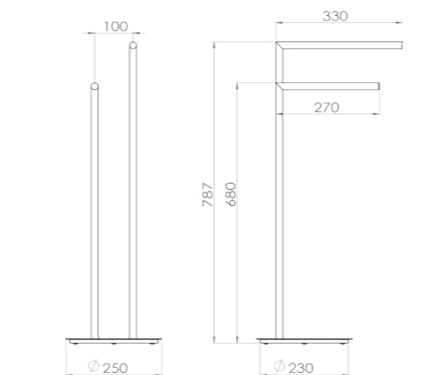

RÉF. DB20117112

Porte-serviettes sur pied

Ce porte serviette au design contemporain trouvera parfaitement sa place dans votre salle de bain. Vous pourrez le déplacer au gré de vos envies.