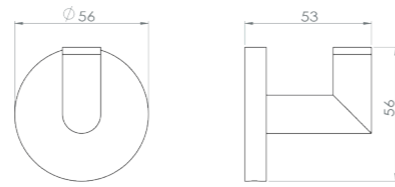

RÉF. FW8654

Patère 1 crochet

Discrets et épurés, ce crochet s'accordera parfaitement à votre décoration. Il trouvera sa place partout où vous aurez besoin d'accrocher un vêtement ou une serviette. Notre gamme se décline en version multiple (1, 2, 3 crochets, voire plus)

RÉF. FW8654-3

Patère 3 crochets

Discrets et épurés, ce crochet s'accordera parfaitement à votre décoration. Il trouvera sa place partout où vous aurez besoin d'accrocher un vêtement ou une serviette. Notre gamme se décline en version multiple (1, 2, 3 crochets, voire plus)

RÉF. FW8658

Porte-gobelet en verre dépoli

Ce porte gobelet mural est enrichi par un élégant support en laiton chromé. Grâce un support au design sobre, votre espace lavabo ne sera plus encombré.

RÉF. FW8659

Porte-savon en verre dépoli

Ce porte savon est en laiton chromé et sa coupelle en verre dépoli. Qualité et look sobre caractérisent ce produit qui s'accordera avec tous les styles d'intérieur.

RÉF. FW8660

Porte-serviettes anneau

Discret et d'une technologie aboutie, ce porte serviette s'adapte parfaitement aux espaces réduits. Pratique et esthétique ce type de produit s'avère utile partout où une barre porte-serviettes standard ne convient pas.

RÉF. FW8689F

Distributeur à savon en verre dépoli

Nos distributeurs à savon liquide sont simples d'utilisation, mais bénéficient d'un design qui s'intégrera parfaitement dans chaque style de salles de bain. Cet accessoire haut de gamme donnera du cachet à votre espace bain en offrant une qualité et une finition à la hauteur de vos exigences.

RÉF. FW8694

Pot balai en verre dépoli

Design épuré et finitions parfaites confèrent à nos pots balai une élégance incomparable. Ils illumineront par leur présence votre espace toilettes d'une élégance incomparable.

RÉF. FW8695

Porte-serviettes pivotant 3 branches

Discret et d'une technologie aboutie, ce porte serviette s'adapte parfaitement aux espaces réduits. Pratique et esthétique ce type de produit s'avère utile partout où une barre porte-serviettes standard ne convient pas.

RÉF. FW8698

Tablette en verre transparent 53 cm

Ce savant mélange de laiton et de verre confère légèreté et finesse à nos tablettes. Mettez votre salle de bain encore plus en valeur sur le plan esthétique et pratique grâce à ces étagères aux dimensions généreuses.

RÉF. FW8698F

Tablette en verre dépoli avec galerie amovible 53 cm

Ce savant mélange de laiton et de verre confère légèreté et finesse à nos tablettes. Mettez votre salle de bain encore plus en valeur sur le plan esthétique et pratique grâce à ces étagères aux dimensions généreuses.