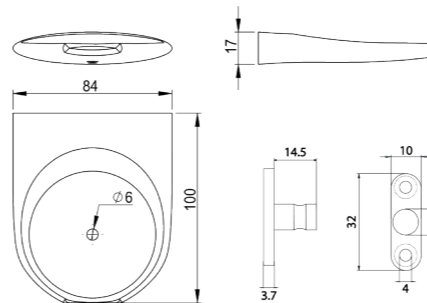

Porte-savon

Ce porte savon intégralement en laiton permet de donner un design homogène à votre ensemble d'accessoires de salle de bain. Pratique et esthétique, ce porte savon haut de gamme permet de garder votre savon à portée de main.