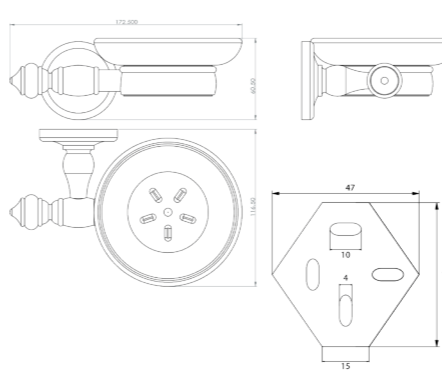

RÉF. FW2559

Porte-savon en verre dépoli

Ce porte savon est en laiton chromé et sa coupelle en verre dépoli. Qualité et look sobre caractérisent ce produit qui s'accordera avec tous les styles d'intérieur.