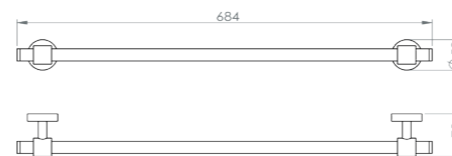

Cet accessoire se décline en de multiples longueurs afin de s'intégrer à tout type d'espace.

RÉF. DB2018

Porte-serviettes 1 branche
45 cm

A la fois discret et tendance, ce porte serviette apportera une touche d'élégance à votre salle de bain tout en donnant de l'allure et du caractère à votre décoration.

Cet accessoire se décline en de multiples longueurs afin de s'intégrer à tout type d'espace.

RÉF. DB2020

Porte-serviettes 1 branche
50 cm

A la fois discret et tendance, ce porte serviette apportera une touche d'élégance à votre salle de bain tout en donnant de l'allure et du caractère à votre décoration.

Cet accessoire se décline en de multiples longueurs afin de s'intégrer à tout type d'espace.

RÉF. DB2024

Porte-serviettes 1 branche
60 cm

A la fois discret et tendance, ce porte serviette apportera une touche d'élégance à votre salle de bain tout en donnant de l'allure et du caractère à votre décoration.

Cet accessoire se décline en de multiples longueurs afin de s'intégrer à tout type d'espace.

RÉF. DB2040

Porte-serviettes 2 branches 50 cm

Grâce à sa double barre, ce porte serviette alliera élégance et fonctionnalité. Entièrement réalisé en laiton, cet accessoire haut de gamme habillera parfaitement votre salle de bain.