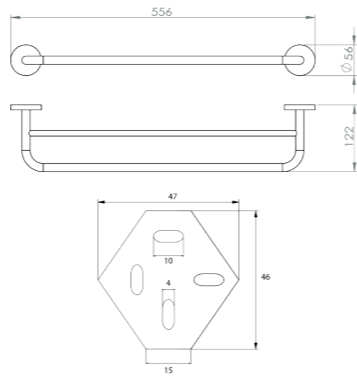

RÉF. DB5340

Porte-serviettes 2 branches
50 cm

Grâce à sa double barre, ce porte serviette alliera élégance et fonctionnalité. Entièrement réalisé en laiton, cet accessoire haut de gamme habillera parfaitement votre salle de bain.