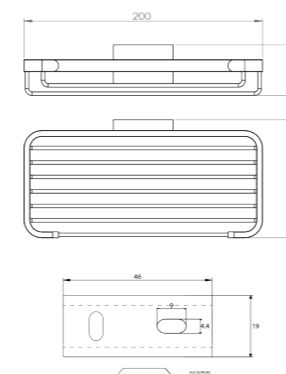

RÉF. DB10202N
Panier à savon

Ce panier à savon ingénieux permettra de ranger et tenir à disposition vos gels douche favoris. A la fois moderne et fonctionnel, cet élégant accessoire se fixe au mur facilement grâce à son kit de fixation.