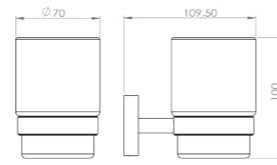

RÉF. DB2058

Porte-gobelet en verre dépoli

Ce porte gobelet mural est enrichi par un élégant support en laiton chromé. Grâce un support au design sobre, votre espace lavabo ne sera plus encombré.