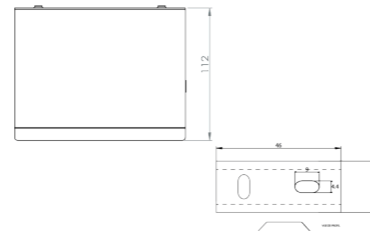

**Porte-papier rouleau simple
avec capot**

Avec sa ligne épurée et discrète, ce porte-papier s'intégrera parfaitement à votre espace toilette. Il est doté d'un capot offrant une élégance supérieure à cet ensemble d'une qualité irréprochable.