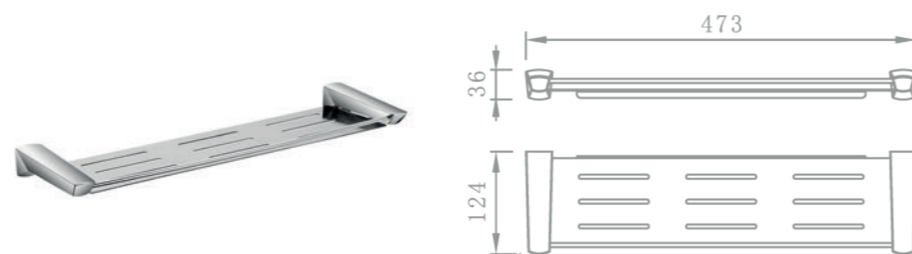

RÉF. YC75012

**Rack étagère
avec porte-serviettes**

60 cm

Cet élégant rack porte-serviettes est équipé de plusieurs barres qui vous permettront de ranger vos serviettes de bain pliées, mais également de les sécher individuellement. Certains modèles disposent d'un porte-serviettes inférieur pour optimiser le séchage des serviettes.

RÉF. YC75103

Tablette

45 cm

Laissez-vous séduire par les finitions irréprochables de cette étagère design. Sa conception en laiton chromée lui offre robustesse et longévité.

RÉF. YC75107

Porte-savon

Ce porte savon intégralement en laiton permet de donner un design homogène à votre ensemble d'accessoires de salle de bain. Pratique et esthétique, ce porte savon haut de gamme permet de garder votre savon à portée de main.