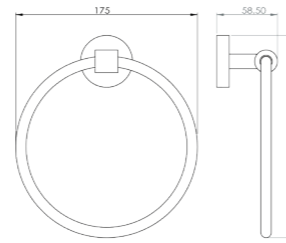

Porte-serviettes anneau

Discret et d'une technologie aboutie, ce porte serviette s'adaptera parfaitement aux espaces réduits, Pratique et esthétique ce type de produit s'avère utile partout où une barre porte-serviettes standard ne convient pas.