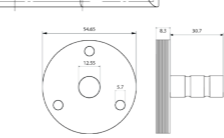

RÉF. GB705S

Barre d'appui
40 cm

Nos barres d'appui allient élégance, simplicité et fiabilité. Votre sécurité dans l'espace bain en sera renforcée, sans pour autant priver votre environnement de son design !

RÉF. GB606

Barre d'appui
60 x 60 cm

Nos barres d'appui allient élégance, simplicité et fiabilité. Votre sécurité dans l'espace bain en sera renforcée, sans pour autant priver votre environnement de son design !