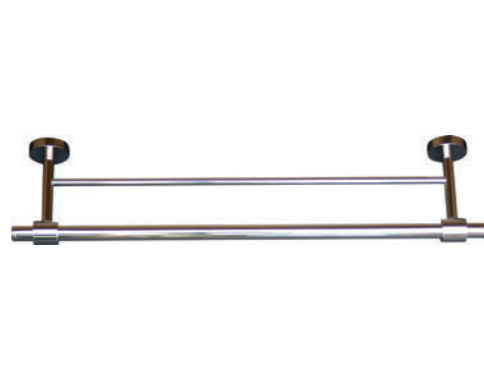

Cet accessoire se décline en de multiples longueurs afin de s'intégrer à tout type d'espace.

RÉF. DB2040

Porte-serviettes 2 branches 50 cm

Grâce à sa double barre, ce porte serviette alliera élégance et fonctionnalité. Entièrement réalisé en laiton, cet accessoire haut de gamme habillera parfaitement votre salle de bain.

RÉF. DB2044-2L

Rack étagère avec porte-serviettes 50 cm

Cet élégant rack porte-serviettes est équipé de plusieurs barres qui vous permettront de ranger vos serviettes de bain pliées, mais également de les sécher individuellement. Certains modèles disposent d'un porte-serviettes inférieur pour optimiser le séchage des serviettes.

RÉF. DB2044L

Rack étagère 50 cm

Cet élégant rack porte-serviettes est équipé de plusieurs barres qui vous permettront de ranger vos serviettes de bain pliées, mais également de les sécher individuellement. Certains modèles disposent d'un porte-serviettes inférieur pour optimiser le séchage des serviettes.

RÉF. DB2048

Porte-serviettes 2 branches 60 cm

Grâce à sa double barre, ce porte serviette alliera élégance et fonctionnalité. Entièrement réalisé en laiton, cet accessoire haut de gamme habillera parfaitement votre salle de bain.