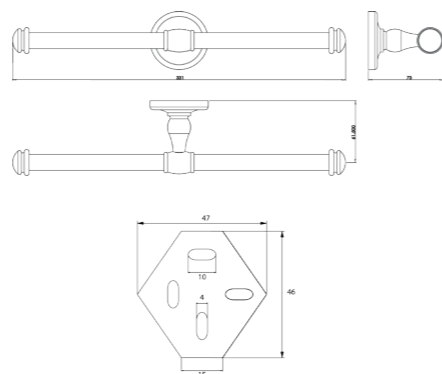

RÉF. FW2544-2L

Rack étagère avec porte-serviettes

50 cm

Cet élégant rack porte-serviettes est équipé de plusieurs barres qui vous permettront de ranger vos serviettes de bain pliées, mais également de les sécher individuellement. Certains modèles disposent d'un porte-serviettes inférieur pour optimiser le séchage des serviettes.

RÉF. FW2548

Porte-serviettes 2 branches

60 cm

Grâce à sa double barre, ce porte serviette alliera élégance et fonctionnalité. Entièrement réalisé en laiton, cet accessoire haut de gamme habillera parfaitement votre salle de bain.

RÉF. FW2551D

Porte-papier rouleau double

Avec sa ligne épurée et discrète, ce porte-papier s'intégrera parfaitement à votre espace toilette. D'une conception robuste, ce produit bénéficie d'une bonne résistance à l'utilisation.

RÉF. FW2551F

Porte-papier rouleau simple

Avec sa ligne épurée et discrète, ce porte-papier s'intégrera parfaitement à votre espace toilette. D'une conception robuste, ce produit bénéficie d'une bonne résistance à l'utilisation.

RÉF. FW2551S

Porte-papier rouleau de réserve

Ce type de porte-papier, d'un design épuré et intemporel, présente l'avantage de stocker le papier sans encombrement au sol.

RÉF. FW2553

Patère 2 crochets

Discrets et épurés, ce crochet s'accordera parfaitement à votre décoration. Il trouvera sa place partout où vous aurez besoin d'accrocher un vêtement ou une serviette. Notre gamme se décline en version multiple (1, 2, 3 crochets, voire plus)

RÉF. FW2554

Patère 1 crochet

Discrets et épurés, ce crochet s'accordera parfaitement à votre décoration. Il trouvera sa place partout où vous aurez besoin d'accrocher un vêtement ou une serviette. Notre gamme se décline en version multiple (1, 2, 3 crochets, voire plus)

RÉF. FW2555