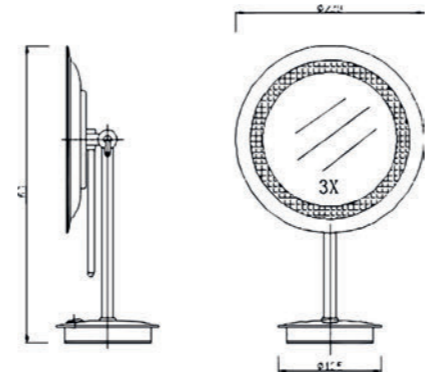

MIROIRS

RÉF. GR297
**Miroir mural grossissant (3X)
rétro-éclairé par led**

Ce miroir sur pied, d'une forme rectangulaire s'intégrera parfaitement à tous les styles de salle de bain. Disposant de la technologie Led, ce miroir de salle de bain est disponible avec un grossissement de x3.