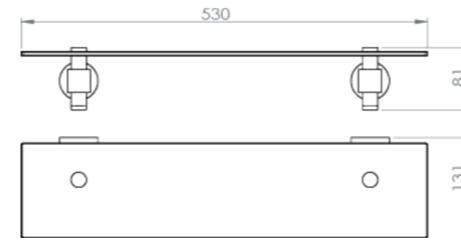

RÉF. DB2098

Tablette en verre transparent 53 cm

Ce savon mélange de laiton et de verre confère légèreté et finesse à nos tablettes. Mettez votre salle de bain encore plus en valeur sur le plan esthétique et pratique grâce à ces étagères aux dimensions généreuses.