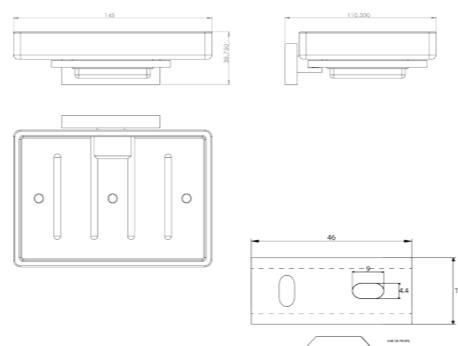

Porte-savon en verre dépoli

Ce porte savon est en laiton chromé et sa coupelle en verre dépoli. Qualité et look sobre caractérisent ce produit qui s'accordera avec tous les styles d'intérieur.