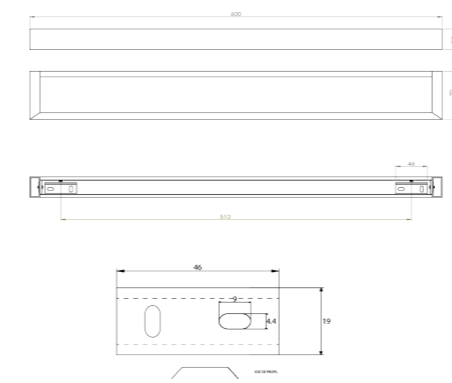

RÉF. FW4924

Porte-serviettes 1 branche 60 cm

A la fois discret et tendance, ce porte serviette apportera une touche d'élégance à votre salle de bain tout en donnant de l'allure et du caractère à votre décoration.

Cet accessoire se décline en de multiples longueurs afin de s'intégrer à tout type d'espace.