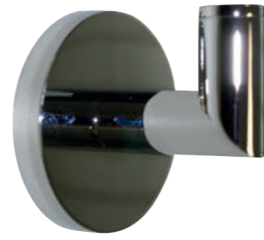

RÉF. FW8654

Patère 1 crochet

Discrets et épurés, ce crochet s'accordera parfaitement à votre décoration. Il trouvera sa place partout où vous aurez besoin d'accrocher un vêtement ou une serviette. Notre gamme se décline en version multiple (1, 2, 3 crochets, voire plus)

RÉF. FW8654-3

Patère 3 crochets

Discrets et épurés, ce crochet s'accordera parfaitement à votre décoration. Il trouvera sa place partout où vous aurez besoin d'accrocher un vêtement ou une serviette. Notre gamme se décline en version multiple (1, 2, 3 crochets, voire plus)

RÉF. FW8658

Porte-gobelet en verre dépoli

Ce porte gobelet mural est enrichi par un élégant support en laiton chromé. Grâce un support au design sobre, votre espace lavabo ne sera plus encombré.

RÉF. FW8659

Porte-savon en verre dépoli

Ce porte savon est en laiton chromé et sa coupelle en verre dépoli. Qualité et look sobre caractérisent ce produit qui s'accordera avec tous les styles d'intérieur.

RÉF. FW8660

Porte-serviettes anneau

Discret et d'une technologie aboutie, ce porte serviette s'adapte parfaitement aux espaces réduits. Pratique et esthétique ce type de produit s'avère utile partout où une barre porte-serviettes standard ne convient pas.

RÉF. FW8689F

Distributeur à savon en verre dépoli

Nos distributeurs à savon liquide sont simples d'utilisation, mais bénéficient d'un design qui s'intégrera parfaitement dans chaque style de salles de bain. Cet accessoire haut de gamme donnera du cachet à votre espace bain en offrant une qualité et une finition à la hauteur de vos exigences.

RÉF. FW8694

Pot balai en verre dépoli

Design épuré et finitions parfaites confèrent à nos pots balai une élégance incomparable. Ils illumineront par leur présence votre espace toilettes d'une élégance incomparable.

RÉF. FW8695

Porte-serviettes pivotant 3 branches

Discret et d'une technologie aboutie, ce porte serviette s'adapte parfaitement aux espaces réduits. Pratique et esthétique ce type de produit s'avère utile partout où une barre porte-serviettes standard ne convient pas.

RÉF. FW8698

Tablette en verre transparent 53 cm

Ce savant mélange de laiton et de verre confère légèreté et finesse à nos tablettes. Mettez votre salle de bain encore plus en valeur sur le plan esthétique et pratique grâce à ces étagères aux dimensions généreuses.

RÉF. FW8698F

Tablette en verre dépoli avec galerie amovible 53 cm

Ce savant mélange de laiton et de verre confère légèreté et finesse à nos tablettes. Mettez votre salle de bain encore plus en valeur sur le plan esthétique et pratique grâce à ces étagères aux dimensions généreuses.