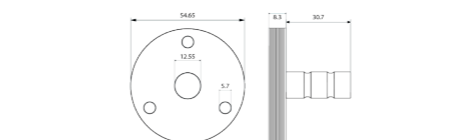

RÉF. GB603-24-N

Barre d'appui
60 cm

Nos barres d'appui allient élégance, simplicité et fiabilité. Votre sécurité dans l'espace bain en sera renforcée, sans pour autant priver votre environnement de son design !