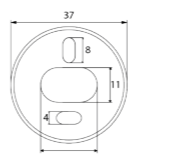

RÉF. DB2024

Porte-serviettes 1 branche
60 cm

A la fois discret et tendance, ce porte serviette apportera une touche d'élégance à votre salle de bain tout en donnant de l'allure et du caractère à votre décoration.

Cet accessoire se décline en de multiples longueurs afin de s'intégrer à tout type d'espace.