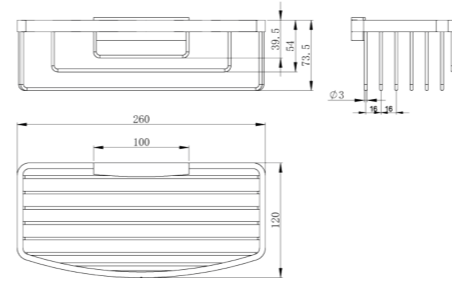

RÉF. DB10001
Panier à savon

Ce panier à savon ingénieux permettra de ranger et tenir à disposition vos gels douche favoris. A la fois moderne et fonctionnel, cet élégant accessoire se fixe au mur facilement grâce à son kit de fixation.