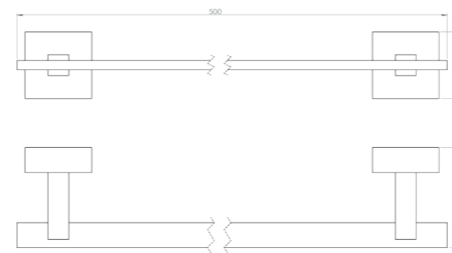

RÉF. DB6518

**Porte-serviettes 1 branche
45 cm**

A la fois discret et tendance, ce porte serviette apportera une touche d'élégance à votre salle de bain tout en donnant de l'allure et du caractère à votre décoration.

Cet accessoire se décline en de multiples longueurs afin de s'intégrer à tout type d'espace.