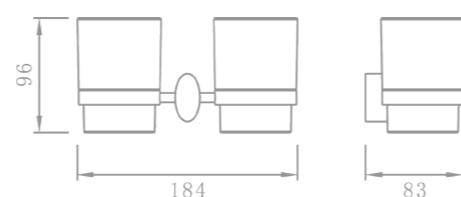

Porte-gobelet double en verre transparent

Ce porte gobelet mural est enrichi par un élégant support en laiton chromé. Grâce un support au design sobre, votre espace lavabo ne sera plus encombré.