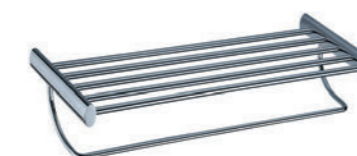

RÉF. YC18012C

Rack étagère avec porte-serviettes 55 cm

Cet élégant rack porte-serviettes est équipé de plusieurs barres qui vous permettront de ranger vos serviettes de bain pliées, mais également de les sécher individuellement. Certains modèles disposent d'un porte-serviettes inférieur pour optimiser le séchage des serviettes.