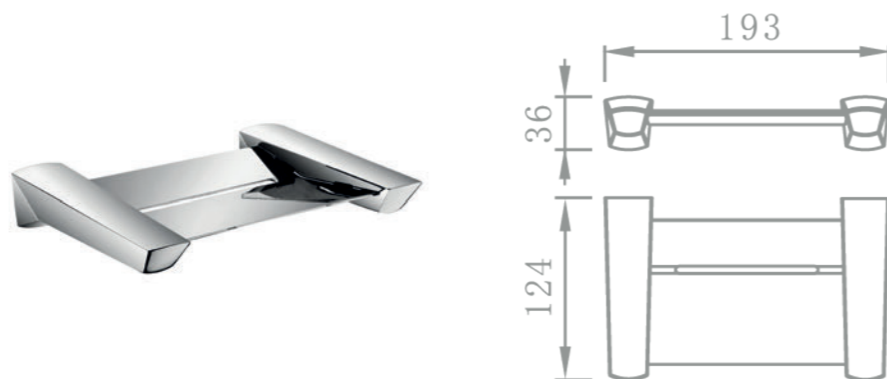

RÉF. YC75012

**Rack étagère
avec porte-serviettes**

60 cm

Cet élégant rack porte-serviettes est équipé de plusieurs barres qui vous permettront de ranger vos serviettes de bain pliées, mais également de les sécher individuellement. Certains modèles disposent d'un porte-serviettes inférieur pour optimiser le séchage des serviettes.

RÉF. YC75103

Tablette

45 cm

Laissez-vous séduire par les finitions irréprochables de cette étagère design. Sa conception en laiton chromée lui offre robustesse et longévité.

RÉF. YC75107

Porte-savon

Ce porte savon intégralement en laiton permet de donner un design homogène à votre ensemble d'accessoires de salle de bain. Pratique et esthétique, ce porte savon haut de gamme permet de garder votre savon à portée de main.

Cet accessoire se décline en de multiples longueurs afin de s'intégrer à tout type d'espace.

RÉF. YC18002

Porte-serviettes 2 branches
55 cm

Grâce à sa double barre, ce porte serviette alliera élégance et fonctionnalité. Entièrement réalisé en laiton, cet accessoire haut de gamme habillera parfaitement votre salle de bain.