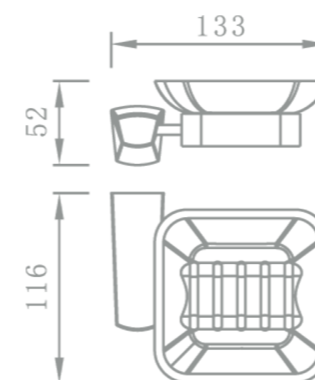

RÉF. YC75007

Porte-savon en verre dépoli

Ce porte savon est en laiton chromé et sa coupelle en verre dépoli. Qualité et look sobre caractérisent ce produit qui s'accordera avec tous les styles d'intérieur.