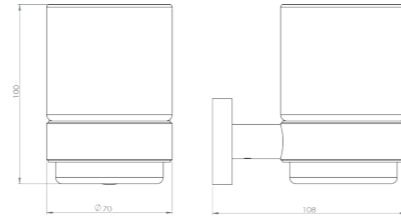

Porte-gobelet en verre dépoli

Ce porte gobelet mural est enrichi par un élégant support en laiton chromé. Grâce un support au design sobre, votre espace lavabo ne sera plus encombré.