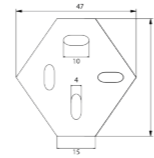

RÉF. FW8654

Patère 1 crochet

Discrets et épurés, ce crochet s'accordera parfaitement à votre décoration. Il trouvera sa place partout où vous aurez besoin d'accrocher un vêtement ou une serviette. Notre gamme se décline en version multiple (1, 2, 3 crochets, voire plus)

RÉF. FW8654-3

Patère 3 crochets

Discrets et épurés, ce crochet s'accordera parfaitement à votre décoration. Il trouvera sa place partout où vous aurez besoin d'accrocher un vêtement ou une serviette. Notre gamme se décline en version multiple (1, 2, 3 crochets, voire plus)

RÉF. FW8658

Porte-gobelet en verre dépoli

Ce porte gobelet mural est enrichi par un élégant support en laiton chromé. Grâce un support au design sobre, votre espace lavabo ne sera plus encombré.

RÉF. FW8659

Porte-savon en verre dépoli

Ce porte savon est en laiton chromé et sa coupelle en verre dépoli. Qualité et look sobre caractérisent ce produit qui s'accordera avec tous les styles d'intérieur.

RÉF. FW8660

Porte-serviettes anneau

Discret et d'une technologie aboutie, ce porte serviette s'adapte parfaitement aux espaces réduits. Pratique et esthétique ce type de produit s'avère utile partout où une barre porte-serviettes standard ne convient pas.

RÉF. FW8689F

Distributeur à savon en verre dépoli

Nos distributeurs à savon liquide sont simples d'utilisation, mais bénéficient d'un design qui s'intégrera parfaitement dans chaque style de salles de bain. Cet accessoire haut de gamme donnera du cachet à votre espace bain en offrant une qualité et une finition à la hauteur de vos exigences.

RÉF. FW8694

Pot balai en verre dépoli

Design épuré et finitions parfaites confèrent à nos pots balai une élégance incomparable. Ils illumineront par leur présence votre espace toilettes d'une élégance incomparable.

RÉF. FW8695

Porte-serviettes pivotant 3 branches

Discret et d'une technologie aboutie, ce porte serviette s'adapte parfaitement aux espaces réduits. Pratique et esthétique ce type de produit s'avère utile partout où une barre porte-serviettes standard ne convient pas.

RÉF. FW8698

Tablette en verre transparent 53 cm

Ce savant mélange de laiton et de verre confère légèreté et finesse à nos tablettes. Mettez votre salle de bain encore plus en valeur sur le plan esthétique et pratique grâce à ces étagères aux dimensions généreuses.

RÉF. FW8698F

Tablette en verre dépoli avec galerie amovible 53 cm

Ce savant mélange de laiton et de verre confère légèreté et finesse à nos tablettes. Mettez votre salle de bain encore plus en valeur sur le plan esthétique et pratique grâce à ces étagères aux dimensions généreuses.