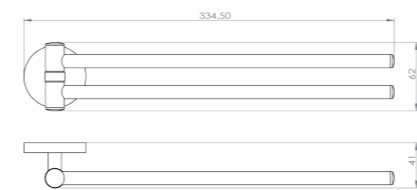

Distributeur à savon en verre dépoli

Nos distributeurs à savon liquide sont simples d'utilisation, mais bénéficient d'un design qui s'intégrera parfaitement dans chaque style de salles de bain. Cet accessoire haut de gamme donnera du cachet à votre espace bain en offrant une qualité et une finition à la hauteur de vos exigences.