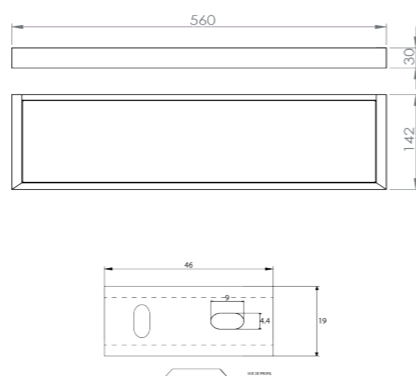

RÉF. FW4998

Tablette en verre dépoli

56 cm

Ce savant mélange de laiton et de verre confère légèreté et finesse à nos tablettes. Mettez votre salle de bain encore plus en valeur sur le plan esthétique et pratique grâce à ces étagères aux dimensions généreuses.