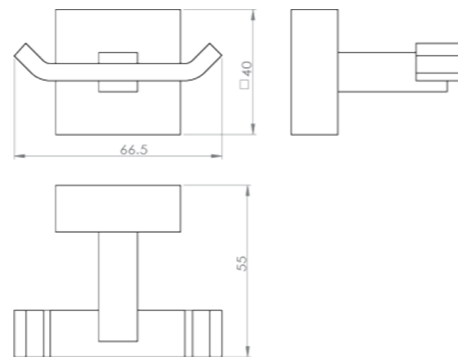

Patère 2 crochets

Discrets et épurés, ce crochet s'accordera parfaitement à votre décoration. Il trouvera sa place partout où vous aurez besoin d'accrocher un vêtement ou une serviette. Notre gamme se décline en version multiple (1, 2, 3 crochets, voire plus)