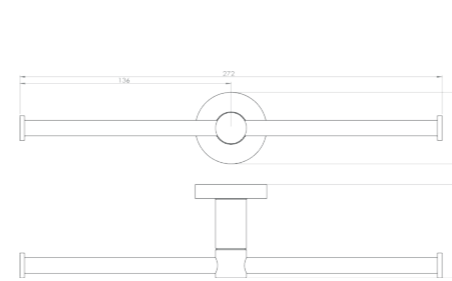

RÉF. DB6851F

Porte-papier rouleau simple

Avec sa ligne épurée et discrète, ce porte-papier s'intégrera parfaitement à votre espace toilette. D'une conception robuste, ce produit bénéficie d'une bonne résistance à l'utilisation.