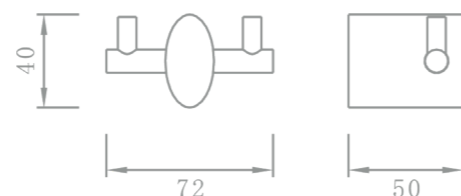

Patère 2 crochets

Discrets et épurés, ce crochet s'accordera parfaitement à votre décoration. Il trouvera sa place partout où vous aurez besoin d'accrocher un vêtement ou une serviette. Notre gamme se décline en version multiple (1, 2, 3 crochets, voire plus)