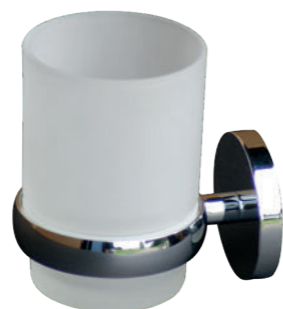

Porte-gobelet en verre dépoli

Ce porte gobelet mural est enrichi par un élégant support en laiton chromé. Grâce un support au design sobre, votre espace lavabo ne sera plus encombré.