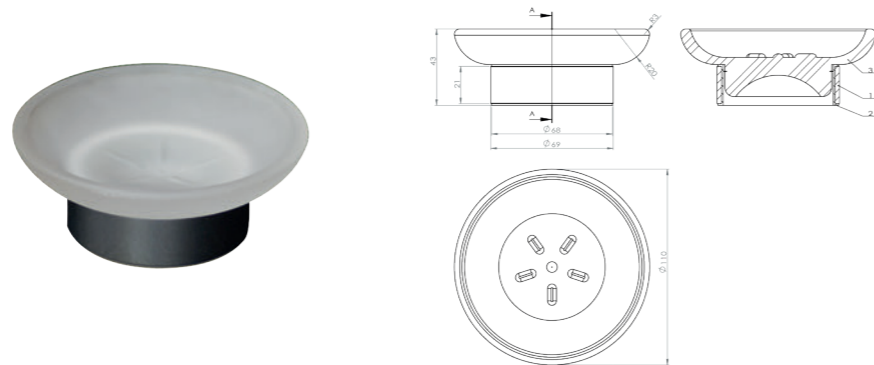

Porte-savon en verre dépoli à poser

Ce porte savon est en laiton chromé et sa coupelle en verre dépoli. Qualité et look sobre caractérisent ce produit qui s'accordera avec tous les styles d'intérieur.

RÉF. YC68107

Porte-savon

Ce porte savon intégralement en laiton permet de donner un design homogène à votre ensemble d'accessoires de salle de bain. Pratique et esthétique, ce porte savon haut de gamme permet de garder votre savon à portée de main.