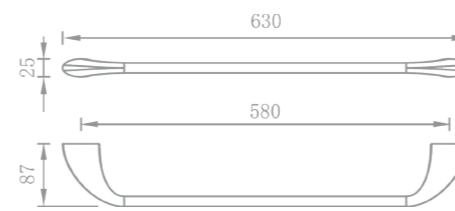

RÉF. YC52001

**Porte-serviettes 1 branche
58 cm**

A la fois discret et tendance, ce porte serviette apportera une touche d'élégance à votre salle de bain tout en donnant de l'allure et du caractère à votre décoration.

Cet accessoire se décline en de multiples longueurs afin de s'intégrer à tout type d'espace.