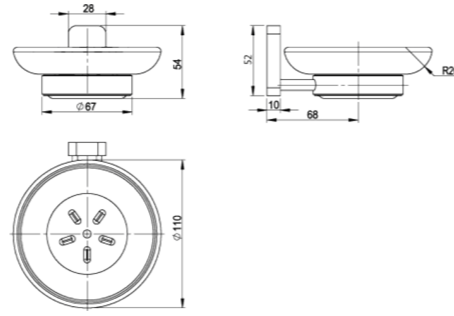

RÉF. FW8459

Porte-savon en verre dépoli

Ce porte savon est en laiton chromé et sa coupelle en verre dépoli. Qualité et look sobre caractérisent ce produit qui s'accordera avec tous les styles d'intérieur.