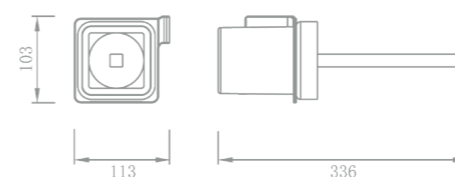

RÉF. YC67005

Pot balai en verre dépoli

Design épuré et finitions parfaites confèrent à nos pots balai une élégance incomparable. Ils illumineront par leur présence votre espace toilettes d'une élégance incomparable.