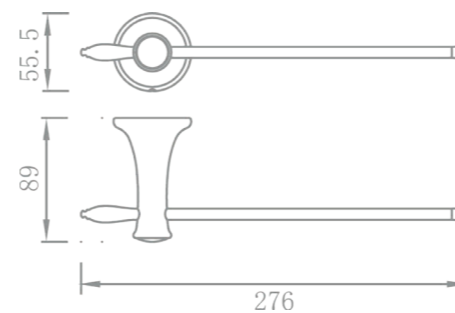

Cet accessoire se décline en de multiples longueurs afin de s'intégrer à tout type d'espace.

RÉF. YC56002

**Porte-serviettes 2 branches
60 cm**

Grâce à sa double barre, ce porte serviette alliera élégance et fonctionnalité. Entièrement réalisé en laiton, cet accessoire haut de gamme habillera parfaitement votre salle de bain.

RÉF. YC56003

**Tablette en verre transparent
60 cm**

Ce savant mélange de laiton et de verre confère légèreté et finesse à nos tablettes. Mettez votre salle de bain encore plus en valeur sur le plan esthétique et pratique grâce à ces étagères aux dimensions généreuses.