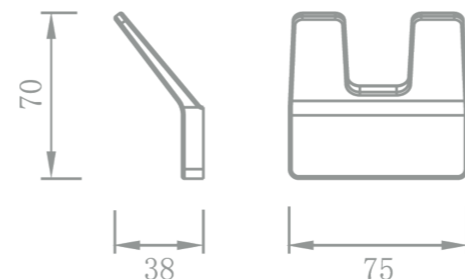

Porte-savon en verre dépoli

Ce porte savon est en laiton chromé et sa coupelle en verre dépoli. Qualité et look sobre caractérisent ce produit qui s'accordera avec tous les styles d'intérieur.