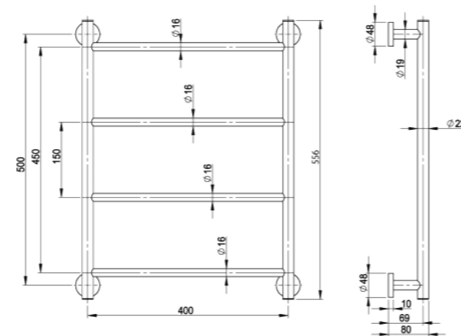

Porte-serviettes vertical multi-branches

Cette solution en pose verticale offre un encombrement minimum. Ce porte-serviettes conserve néanmoins son côté fonctionnel et esthétique.