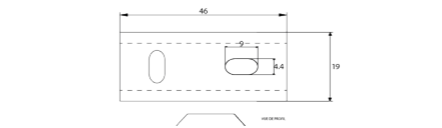

RÉF. DB135422

Tablette avec galerie
22 cm

Laissez-vous séduire par les finitions irréprochables de cette étagère design. Sa conception en laiton chromée lui offre robustesse et longévité.