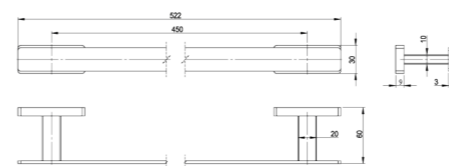

RÉF. FW6918

Porte-serviettes 1 branche 45 cm

A la fois discret et tendance, ce porte serviette apportera une touche d'élégance à votre salle de bain tout en donnant de l'allure et du caractère à votre décoration.

Cet accessoire se décline en de multiples longueurs afin de s'intégrer à tout type d'espace.