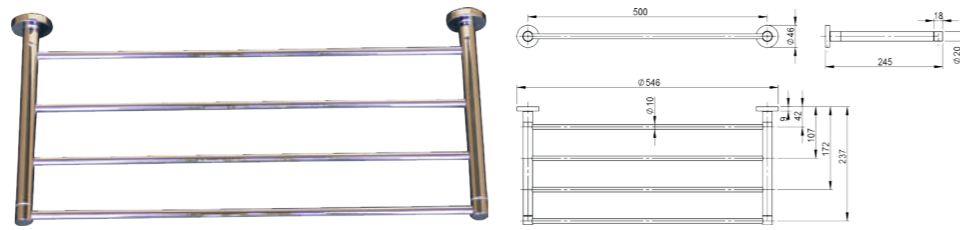

Cet accessoire se décline en de multiples longueurs afin de s'intégrer à tout type d'espace.

RÉF. DB6824

**Porte-serviettes 1 branche
60 cm**

A la fois discret et tendance, ce porte serviette apportera une touche d'élégance à votre salle de bain tout en donnant de l'allure et du caractère à votre décoration.

Cet accessoire se décline en de multiples longueurs afin de s'intégrer à tout type d'espace.

RÉF. DB6840

**Porte-serviettes 2 branches
50 cm**

Grâce à sa double barre, ce porte serviette alliera élégance et fonctionnalité. Entièrement réalisé en laiton, cet accessoire haut de gamme habillera parfaitement votre salle de bain.

RÉF. DB6844

**Rack étagère
60 cm**

Cet élégant rack porte-serviettes est équipé de plusieurs barres qui vous permettront de ranger vos serviettes de bain pliées, mais également de les sécher individuellement. Certains modèles disposent d'un porte-serviettes inférieur pour optimiser le séchage des serviettes.