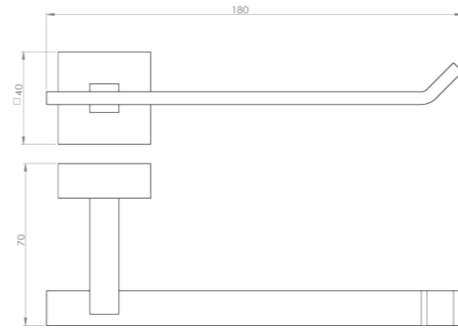

RÉF. DB6551F

Porte-papier rouleau simple

Avec sa ligne épurée et discrète, ce porte-papier s'intégrera parfaitement à votre espace toilette. D'une conception robuste, ce produit bénéficie d'une bonne résistance à l'utilisation.