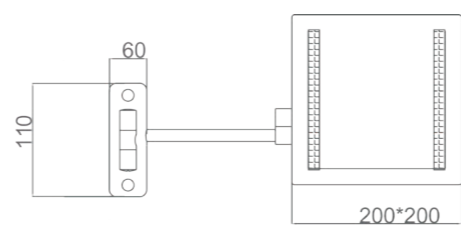

RÉF. GRHL22
**Miroir mural grossissant (3X)
rétro-éclairé par led**

Ce miroir d'une forme carrée s'intégrera parfaitement à tous les styles de salle de bain. Disposant de la technologie Led, ce miroir mural de salle de bain est disponible avec un grossissement de x3. Il dispose d'un bras articulé d'extension et peut être orienté dans plusieurs directions.