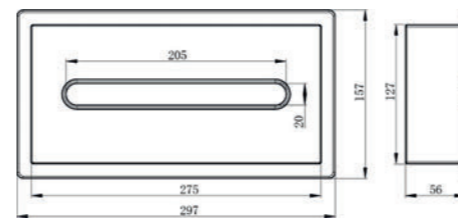

Distributeur papier rouleau fermeture à clef

Ce distributeur de papier toilette grand volume est à la fois fonctionnel et esthétique. Il trouve sa place dans les zones publiques. Il dispose d'une fenêtre permettant le contrôle de la consommation.