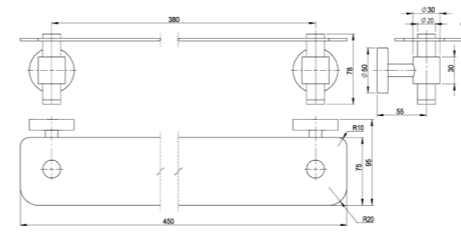

Tablette 45 cm

Ce savon mélange de laiton et de verre confère légèreté et finesse à nos tablettes. Mettez votre salle de bain encore plus en valeur sur le plan esthétique et pratique grâce à ces étagères aux dimensions généreuses.