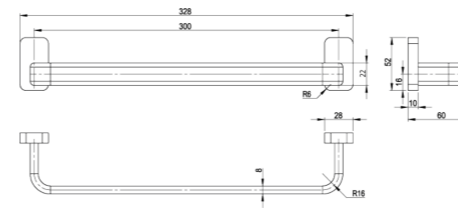

RÉF. FW8412

**Porte-serviettes 1 branche
30 cm**

A la fois discret et tendance, ce porte serviette apportera une touche d'élégance à votre salle de bain tout en donnant de l'allure et du caractère à votre décoration.

Cet accessoire se décline en de multiples longueurs afin de s'intégrer à tout type d'espace.