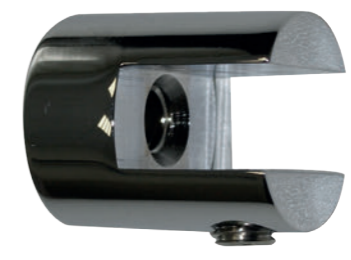

RÉF. DB-0002A
Pince ronde pour tablette

Ce support simple et ingénieux permet d'installer tout type de tablette dans votre Salle de bain.