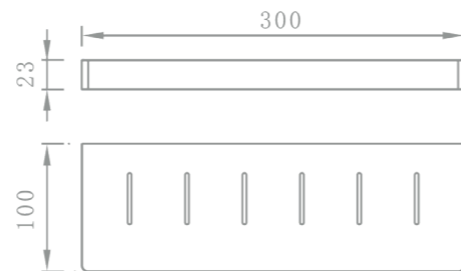

Tablette
30 cm

Laissez-vous séduire par les finitions irréprochables de cette étagère design. Sa conception en laiton chromée lui offre robustesse et longévité.

RÉF. YCS301703

Tablette avec porte savon
30 cm