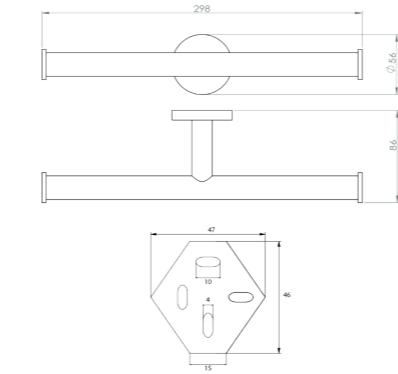

**Porte-serviettes 2 branches
60 cm**

Grâce à sa double barre, ce porte serviette alliera élégance et fonctionnalité. Entièrement réalisé en laiton, cet accessoire haut de gamme habillera parfaitement votre salle de bain.