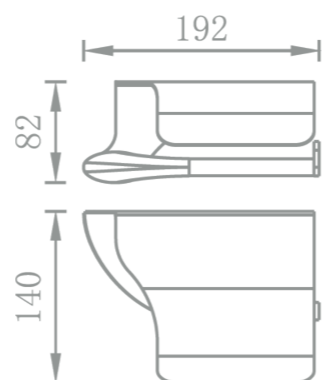

Porte-papier rouleau simple avec capot

Avec sa ligne épurée et discrète, ce porte-papier s'intégrera parfaitement à votre espace toilette. Il est doté d'un capot offrant une élégance supérieure à cet ensemble d'une qualité irréprochable.