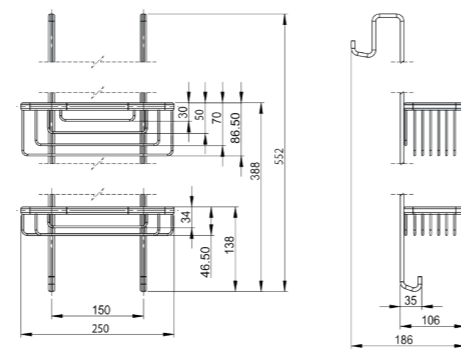

Panier à savon

Ce panier à savon ingénieux permettra de ranger et tenir à disposition vos gels douche favoris. A la fois moderne et fonctionnel, cet élégant accessoire se fixe au mur facilement grâce à son kit de fixation.