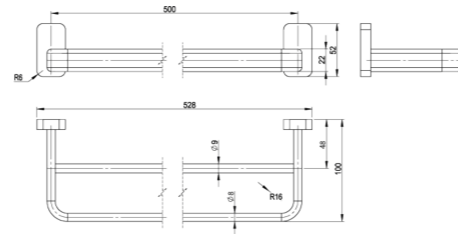

Cet accessoire se décline en de multiples longueurs afin de s'intégrer à tout type d'espace.

RÉF. FW8440

Porte-serviettes 2 branches
50 cm

Grâce à sa double barre, ce porte serviette alliera élégance et fonctionnalité. Entièrement réalisé en laiton, cet accessoire haut de gamme habillera parfaitement votre salle de bain.