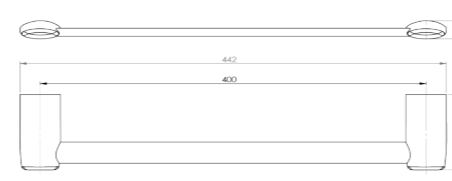

Mise à jour du catalogue - janvier 2018
Retrouvez également nos collections sur notre site internet

WWW.FOWO-FRANCE.FR

ALBATROS

RÉF. FW3012
Porte-serviettes 1 branche
30 cm

A la fois discret et tendance, ce porte serviette apportera une touche d'élégance à votre salle de bain tout en donnant de l'allure et du caractère à votre décoration.

Cet accessoire se décline en de multiples longueurs afin de s'intégrer à tout type d'espace.

RÉF. FW3016
Porte-serviettes 1 branche
40 cm

A la fois discret et tendance, ce porte serviette apportera une touche d'élégance à votre salle de bain tout en donnant de l'allure et du caractère à votre décoration.