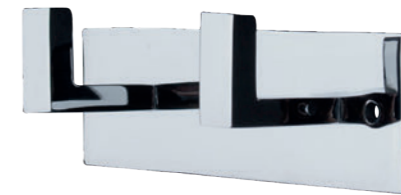

Patère 2 crochets

Discrets et épurés, ce crochet s'accordera parfaitement à votre décoration. Il trouvera sa place partout où vous aurez besoin d'accrocher un vêtement ou une serviette. Notre gamme se décline en version multiple (1, 2, 3 crochets, voire plus)

RÉF. JZJ-6608

Distributeur à papier rouleau double vertical à encastrer avec capot

Distributeur de papier hygiénique encastrable offre 2 rouleaux et est muni de capots articulés. Idéal pour les zones publiques il s'installe facilement grâce à ses fixation par des vis situées sur la partie intérieure du distributeur.