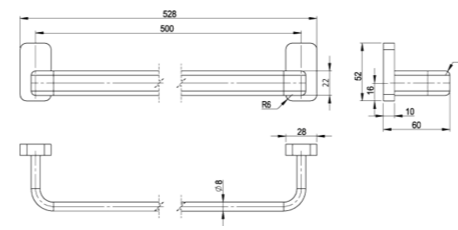

RÉF. FW8420

**Porte-serviettes 1 branche
50 cm**

A la fois discret et tendance, ce porte serviette apportera une touche d'élégance à votre salle de bain tout en donnant de l'allure et du caractère à votre décoration.

Cet accessoire se décline en de multiples longueurs afin de s'intégrer à tout type d'espace.