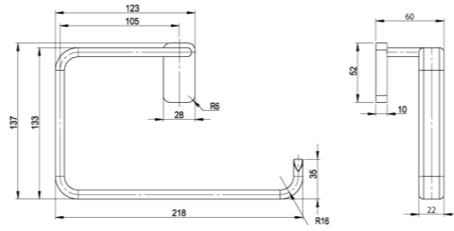

Porte-serviettes anneau

Discret et d'une technologie aboutie, ce porte serviette s'adaptera parfaitement aux espaces réduits, Pratique et esthétique ce type de produit s'avère utile partout où une barre porte-serviettes standard ne convient pas.