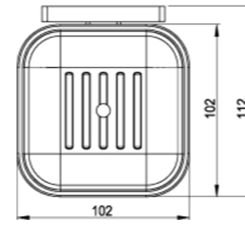

RÉF. FW6951D

Porte-papier rouleau double

Avec sa ligne épurée et discrète, ce porte-papier s'intégrera parfaitement à votre espace toilette. D'une conception robuste, ce produit bénéficie d'une bonne résistance à l'utilisation.