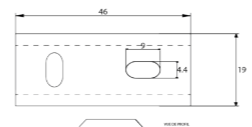

Porte-papier rouleau simple

Avec sa ligne épurée et discrète, ce porte-papier s'intégrera parfaitement à votre espace toilette. D'une conception robuste, ce produit bénéficie d'une bonne résistance à l'utilisation.