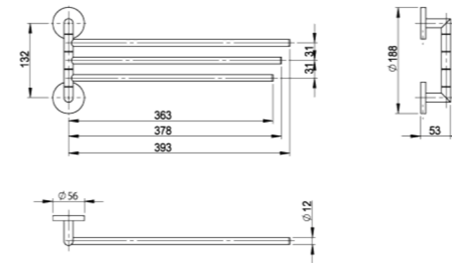

RÉF. FW8654

Patère 1 crochet

Discrets et épurés, ce crochet s'accordera parfaitement à votre décoration. Il trouvera sa place partout où vous aurez besoin d'accrocher un vêtement ou une serviette. Notre gamme se décline en version multiple (1, 2, 3 crochets, voire plus)

RÉF. FW8654-3

Patère 3 crochets

Discrets et épurés, ce crochet s'accordera parfaitement à votre décoration. Il trouvera sa place partout où vous aurez besoin d'accrocher un vêtement ou une serviette. Notre gamme se décline en version multiple (1, 2, 3 crochets, voire plus)

RÉF. FW8658

Porte-gobelet en verre dépoli

Ce porte gobelet mural est enrichi par un élégant support en laiton chromé. Grâce un support au design sobre, votre espace lavabo ne sera plus encombré.

RÉF. FW8659

Porte-savon en verre dépoli

Ce porte savon est en laiton chromé et sa coupelle en verre dépoli. Qualité et look sobre caractérisent ce produit qui s'accordera avec tous les styles d'intérieur.

RÉF. FW8660

Porte-serviettes anneau

Discret et d'une technologie aboutie, ce porte serviette s'adapte parfaitement aux espaces réduits. Pratique et esthétique ce type de produit s'avère utile partout où une barre porte-serviettes standard ne convient pas.

RÉF. FW8689F

Distributeur à savon en verre dépoli

Nos distributeurs à savon liquide sont simples d'utilisation, mais bénéficient d'un design qui s'intégrera parfaitement dans chaque style de salles de bain. Cet accessoire haut de gamme donnera du cachet à votre espace bain en offrant une qualité et une finition à la hauteur de vos exigences.

RÉF. FW8694

Pot balai en verre dépoli

Design épuré et finitions parfaites confèrent à nos pots balai une élégance incomparable. Ils illumineront par leur présence votre espace toilettes d'une élégance incomparable.

RÉF. FW8695

Porte-serviettes pivotant 3 branches

Discret et d'une technologie aboutie, ce porte serviette s'adapte parfaitement aux espaces réduits. Pratique et esthétique ce type de produit s'avère utile partout où une barre porte-serviettes standard ne convient pas.

RÉF. FW8698

Tablette en verre transparent 53 cm

Ce savant mélange de laiton et de verre confère légèreté et finesse à nos tablettes. Mettez votre salle de bain encore plus en valeur sur le plan esthétique et pratique grâce à ces étagères aux dimensions généreuses.

RÉF. FW8698F

Tablette en verre dépoli avec galerie amovible 53 cm

Ce savant mélange de laiton et de verre confère légèreté et finesse à nos tablettes. Mettez votre salle de bain encore plus en valeur sur le plan esthétique et pratique grâce à ces étagères aux dimensions généreuses.