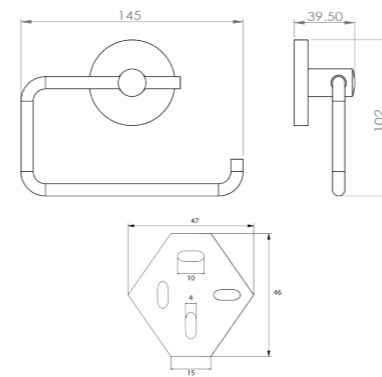

Porte-papier rouleau simple avec capot

Avec sa ligne épurée et discrète, ce porte-papier s'intégrera parfaitement à votre espace toilette. Il est doté d'un capot offrant une élégance supérieure à cet ensemble d'une qualité irréprochable.