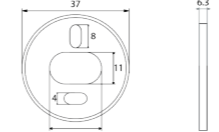

Tablette en verre dépoli avec galerie amovible 40 cm

Ce savon mélange de laiton et de verre confère légèreté et finesse à nos tablettes. Mettez votre salle de bain encore plus en valeur sur le plan esthétique et pratique grâce à ces étagères aux dimensions généreuses.