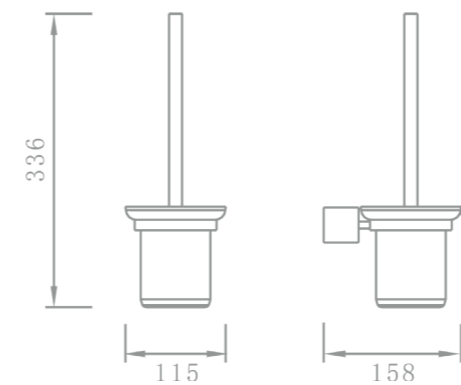

RÉF. YC18005

Pot balai en verre dépoli

Design épuré et finitions parfaites confèrent à nos pots balai une élégance incomparable. Ils illumineront par leur présence votre espace toilettes d'une élégance incomparable.