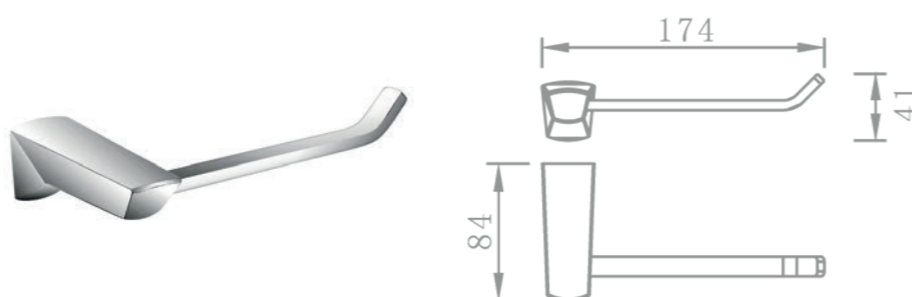

RÉF. YC75103

Tablette

45 cm

Laissez-vous séduire par les finitions irréprochables de cette étagère design. Sa conception en laiton chromée lui offre robustesse et longévité.

RÉF. YC75107

Porte-savon

Ce porte savon intégralement en laiton permet de donner un design homogène à votre ensemble d'accessoires de salle de bain. Pratique et esthétique, ce porte savon haut de gamme permet de garder votre savon à portée de main.

RÉF. YC75111

**Porte-papier rouleau simple
avec capot**

Avec sa ligne épurée et discrète, ce porte-papier s'intégrera parfaitement à votre espace toilette. D'une conception robuste, ce produit bénéficie d'une bonne résistance à l'utilisation.

DIANA

RÉF. YC18001

Porte-serviettes 1 branche
55 cm

A la fois discret et tendance, ce porte serviette apportera une touche d'élégance à votre salle de bain tout en donnant de l'allure et du caractère à votre décoration.

Cet accessoire se décline en de multiples longueurs afin de s'intégrer à tout type d'espace.

RÉF. YC18002

Porte-serviettes 2 branches
55 cm

Grâce à sa double barre, ce porte serviette alliera élégance et fonctionnalité. Entièrement réalisé en laiton, cet accessoire haut de gamme habillera parfaitement votre salle de bain.