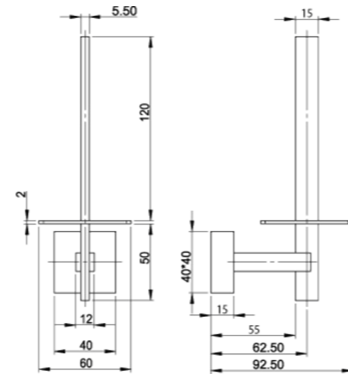

Porte-papier rouleau de réserve

Ce type de porte-papier, d'un design épuré et intemporel, présente l'avantage de stocker le papier sans encombrement au sol.

Nouveauté 2018

visuel à venir