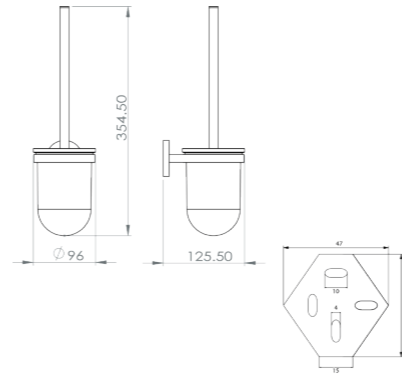

Porte-serviettes anneau

Discret et d'une technologie aboutie, ce porte serviette s'adapte parfaitement aux espaces réduits. Pratique et esthétique ce type de produit s'avère utile partout où une barre porte-serviettes standard ne convient pas.