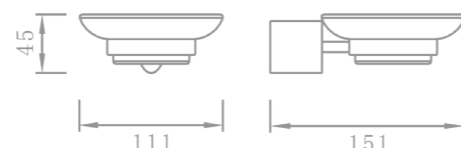

Porte-savon en verre transparent

Ce porte savon est en laiton chromé et sa coupelle en verre transparent. Qualité et look sobre caractérisent ce produit qui s'accordera avec tous les styles d'intérieur.