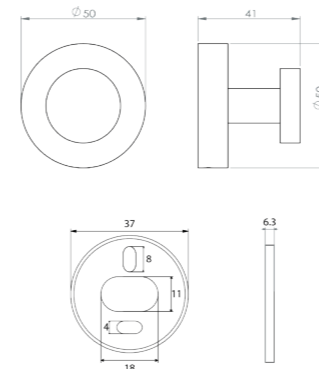

Porte-papier rouleau double

Avec sa ligne épurée et discrète, ce porte-papier s'intégrera parfaitement à votre espace toilette. D'une conception robuste, ce produit bénéficie d'une bonne résistance à l'utilisation.