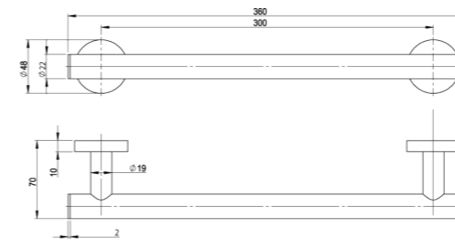

CALYPSO

RÉF. FW6312

**Porte-serviettes 1 branche
30 cm**

A la fois discret et tendance, ce porte serviette apportera une touche d'élégance à votre salle de bain tout en donnant de l'allure et du caractère à votre décoration.

Cet accessoire se décline en de multiples longueurs afin de s'intégrer à tout type d'espace.

RÉF. FW6316

**Porte-serviettes 1 branche
40 cm**

A la fois discret et tendance, ce porte serviette apportera une touche d'élégance à votre salle de bain tout en donnant de l'allure et du caractère à votre décoration.

Cet accessoire se décline en de multiples longueurs afin de s'intégrer à tout type d'espace.

RÉF. FW6318

**Porte-serviettes 1 branche
45 cm**

A la fois discret et tendance, ce porte serviette apportera une touche d'élégance à votre salle de bain tout en donnant de l'allure et du caractère à votre décoration.

Cet accessoire se décline en de multiples longueurs afin de s'intégrer à tout type d'espace.

RÉF. FW6320

**Porte-serviettes 1 branche
50 cm**

A la fois discret et tendance, ce porte serviette apportera une touche d'élégance à votre salle de bain tout en donnant de l'allure et du caractère à votre décoration.

Cet accessoire se décline en de multiples longueurs afin de s'intégrer à tout type d'espace.

RÉF. FW6324

**Porte-serviettes 1 branche
60 cm**

A la fois discret et tendance, ce porte serviette apportera une touche d'élégance à votre salle de bain tout en donnant de l'allure et du caractère à votre décoration.

Cet accessoire se décline en de multiples longueurs afin de s'intégrer à tout type d'espace.