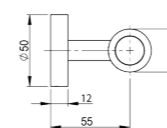

RÉF. DB2020

Porte-serviettes 1 branche
50 cm

A la fois discret et tendance, ce porte serviette apportera une touche d'élégance à votre salle de bain tout en donnant de l'allure et du caractère à votre décoration.

Cet accessoire se décline en de multiples longueurs afin de s'intégrer à tout type d'espace.