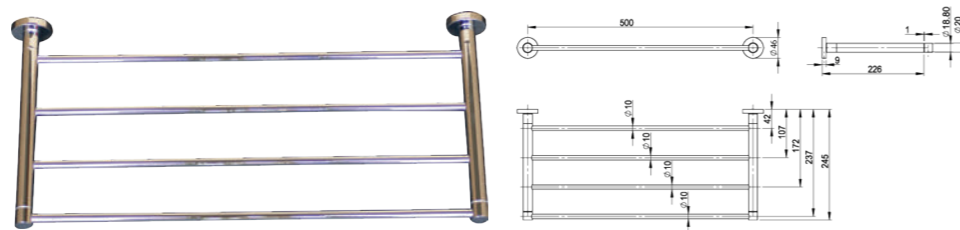

RÉF. DB6844-2

**Rack étagère
avec porte-serviettes
60 cm**

Cet élégant rack porte-serviettes est équipé de plusieurs barres qui vous permettront de ranger vos serviettes de bain pliées, mais également de les sécher individuellement. Certains modèles disposent d'un porte-serviettes inférieur pour optimiser le séchage des serviettes.

RÉF. DB6844-2L

**Rack étagère
avec porte-serviettes
50 cm**

Cet élégant rack porte-serviettes est équipé de plusieurs barres qui vous permettront de ranger vos serviettes de bain pliées, mais également de les sécher individuellement. Certains modèles disposent d'un porte-serviettes inférieur pour optimiser le séchage des serviettes.

RÉF. DB6844L

**Rack étagère
50 cm**

Cet élégant rack porte-serviettes est équipé de plusieurs barres qui vous permettront de ranger vos serviettes de bain pliées, mais également de les sécher individuellement. Certains modèles disposent d'un porte-serviettes inférieur pour optimiser le séchage des serviettes.

RÉF. DB6848

**Porte-serviettes 2 branches
60 cm**

Grâce à sa double barre, ce porte serviette alliera élégance et fonctionnalité. Entièrement réalisé en laiton, cet accessoire haut de gamme habillera parfaitement votre salle de bain.