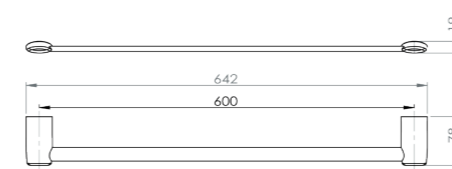

RÉF. FW3024
Porte-serviettes 1 branche
60 cm

A la fois discret et tendance, ce porte serviette apportera une touche d'élégance à votre salle de bain tout en donnant de l'allure et du caractère à votre décoration.

Cet accessoire se décline en de multiples longueurs afin de s'intégrer à tout type d'espace.