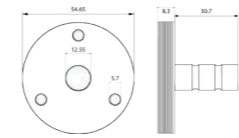

RÉF. GB705S

Barre d'appui
40 cm

Nos barres d'appui allient élégance, simplicité et fiabilité. Votre sécurité dans l'espace bain en sera renforcée, sans pour autant priver votre environnement de son design !

RÉF. GB606

Barre d'appui
60 x 60 cm

Nos barres d'appui allient élégance, simplicité et fiabilité. Votre sécurité dans l'espace bain en sera renforcée, sans pour autant priver votre environnement de son design !