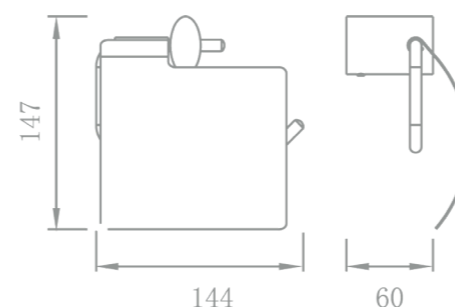

Porte-papier rouleau simple avec capot

Avec sa ligne épurée et discrète, ce porte-papier s'intégrera parfaitement à votre espace toilette. Il est doté d'un capot offrant une élégance supérieure à cet ensemble d'une qualité irréprochable.