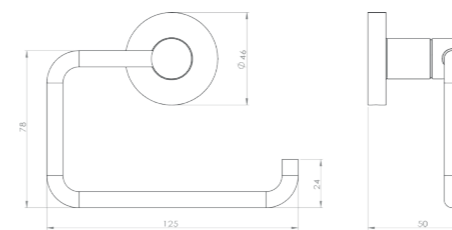

Porte-papier rouleau simple

Avec sa ligne épurée et discrète, ce porte-papier s'intégrera parfaitement à votre espace toilette. D'une conception robuste, ce produit bénéficie d'une bonne résistance à l'utilisation.