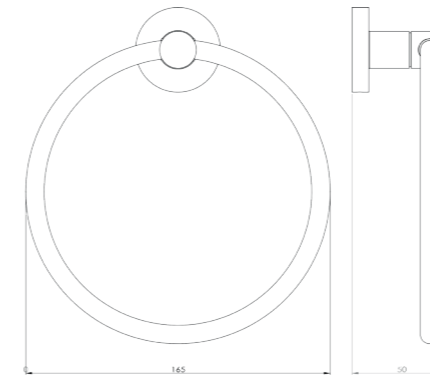

Patère 1 crochet

Discrets et épurés, ce crochet s'accordera parfaitement à votre décoration. Il trouvera sa place partout où vous aurez besoin d'accrocher un vêtement ou une serviette. Notre gamme se décline en version multiple (1, 2, 3 crochets, voire plus)