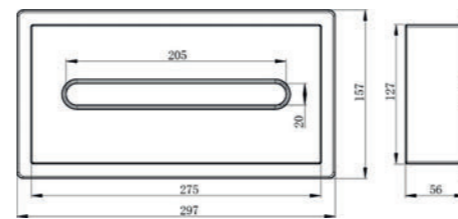

RÉF. DB30300

Corde à linge

Ce fil à linge est parfait pour une salle de bain élégante et raffinée puisqu'il est inspiré de ceux des grands hôtels. Robuste et très fonctionnel il vous permettra d'étendre du linge selon vos besoins grâce au fil extensible.

RÉF. DB30301

Raclette avec crochet

Accessoire indispensable, cette raclette au design sobre est une solution efficace pour l'entretien de votre paroi de douche.

RÉF. DB30311

Corde à linge

Ce fil à linge est parfait pour une salle de bain élégante et raffinée puisqu'il est inspiré de ceux des grands hôtels. Robuste et très fonctionnel il vous permettra d'étendre du linge selon vos besoins grâce au fil extensible.

RÉF. DB30332

Porte-serviettes télescopique

Discret et d'une technologie aboutie, ce porte serviette s'adaptera parfaitement aux espaces réduits. Pratique et esthétique ce type de produit s'avère utile partout où une barre porte-serviettes standard ne convient pas.

RÉF. DB30333

Distributeur papier rouleau fermeture à clef

Ce distributeur de papier toilette grand volume est à la fois fonctionnel et esthétique. Il trouve sa place dans les zones publiques. Il dispose d'une fenêtre permettant le contrôle de la consommation.

RÉF. DB30335

Distributeur papier rouleau fermeture par clips

Ce distributeur de papier toilette grand volume est à la fois fonctionnel et esthétique. Il trouve sa place dans les zones publiques. Il dispose d'une fenêtre permettant le contrôle de la consommation.

RÉF. DB3045

Patère 1 crochet

Discrets et épurés, ce crochet s'accordera parfaitement à votre décoration. Il trouvera sa place partout où vous aurez besoin d'accrocher un vêtement ou une serviette. Notre gamme se décline en version multiple (1, 2, 3 crochets, voire plus)

RÉF. DB402-2

Patère 2 crochets