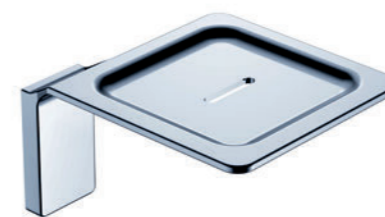

RÉF. YC67006

Porte-gobelet en verre dépoli

Ce porte gobelet mural est enrichi par un élégant support en laiton chromé. Grâce un support au design sobre, votre espace lavabo ne sera plus encombré.