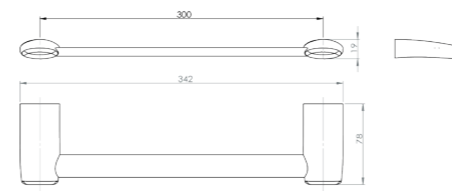

Mise à jour du catalogue - janvier 2018
Retrouvez également nos collections sur notre site internet

WWW.FOWO-FRANCE.FR

ALBATROS

RÉF. FW3012
Porte-serviettes 1 branche
30 cm

A la fois discret et tendance, ce porte serviette apportera une touche d'élégance à votre salle de bain tout en donnant de l'allure et du caractère à votre décoration.