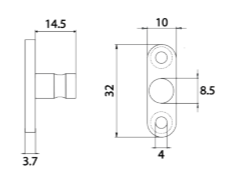

ALBATROS

A la fois discret et tendance, ce porte serviette apportera une touche d'élégance à votre salle de bain tout en donnant de l'allure et du caractère à votre décoration.

Cet accessoire se décline en de multiples longueurs afin de s'intégrer à tout type d'espace.

A la fois discret et tendance, ce porte serviette apportera une touche d'élégance à votre salle de bain tout en donnant de l'allure et du caractère à votre décoration.

Cet accessoire se décline en de multiples longueurs afin de s'intégrer à tout type d'espace.

A la fois discret et tendance, ce porte serviette apportera une touche d'élégance à votre salle de bain tout en donnant de l'allure et du caractère à votre décoration.

Cet accessoire se décline en de multiples longueurs afin de s'intégrer à tout type d'espace.

A la fois discret et tendance, ce porte serviette apportera une touche d'élégance à votre salle de bain tout en donnant de l'allure et du caractère à votre décoration.

Cet accessoire se décline en de multiples longueurs afin de s'intégrer à tout type d'espace.

A la fois discret et tendance, ce porte serviette apportera une touche d'élégance à votre salle de bain tout en donnant de l'allure et du caractère à votre décoration.

Cet accessoire se décline en de multiples longueurs afin de s'intégrer à tout type d'espace.