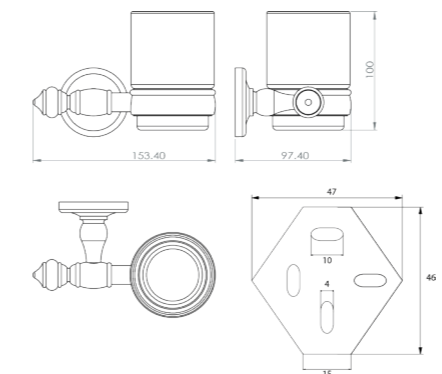

RÉF. FW2555

Porte-gobelet en verre dépoli

Ce porte gobelet mural est enrichi par un élégant support en laiton chromé. Grâce un support au design sobre, votre espace lavabo ne sera plus encombré.