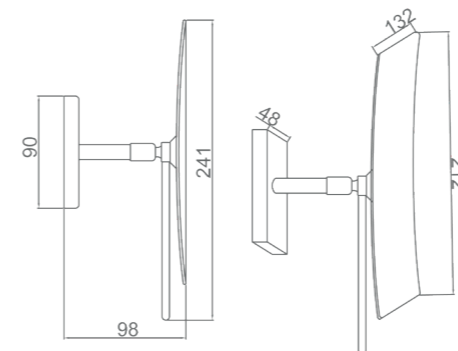

RÉF. GRSM008

Miroir mural grossissant (3X)

Ce miroir mural, d'une forme ronde s'intégrera parfaitement à tous les styles de salle de bain. Il est disponible avec un grossissement de x3 et s'articule dans toutes les directions.

RÉF. GRM002

Miroir sur pied grossissant (3X)

Ce miroir sur pied, d'une forme carrée s'intégrera parfaitement à tous les styles de salle de bain. Il est disponible avec un grossissement de x3 et s'articule dans toutes les directions.

RÉF. GRM007

Miroir sur pied grossissant (3X)

Ce miroir sur pied, d'une forme ronde s'intégrera parfaitement à tous les styles de salle de bain. Il est disponible avec un grossissement de x3 et s'articule dans toutes les directions.

RÉF. GRM101

Miroir sur pied grossissant (3X)

Ce miroir sur pied, d'une forme rectangulaire s'intégrera parfaitement à tous les styles de salle de bain. Il est disponible avec un grossissement de x3 et s'articule dans toutes les directions.

RÉF. GRWM102-1

Miroir mural grossissant (3X)

Ce miroir mural, d'une forme rectangulaire s'intégrera parfaitement à tous les styles de salle de bain. Il est disponible avec un grossissement de x3 et s'articule dans toutes les directions.