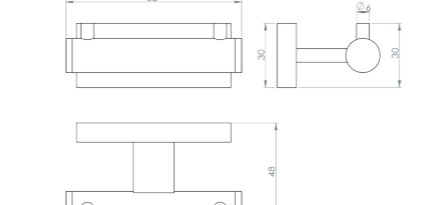

RÉF. FW8948

Porte-serviettes 2 branches
60 cm

Grâce à sa double barre, ce porte serviette alliera élégance et fonctionnalité. Entièrement réalisé en laiton, cet accessoire haut de gamme habillera parfaitement votre salle de bain.