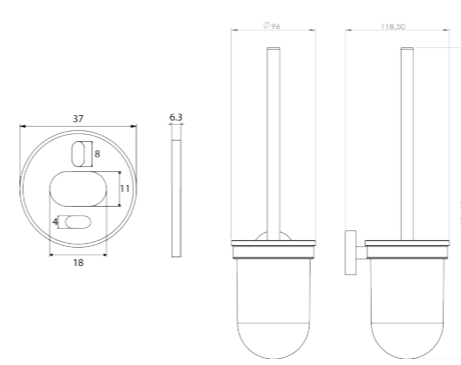

Distributeur à savon en verre dépoli

Nos distributeurs à savon liquide sont simples d'utilisation, mais bénéficient d'un design qui s'intégrera parfaitement dans chaque style de salles de bain. Cet accessoire haut de gamme donnera du cachet à votre espace bain en offrant une qualité et une finition à la hauteur de vos exigences.