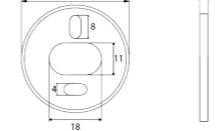

Tablette en verre dépoli avec galerie amovible 53 cm

Ce savon mélange de laiton et de verre confère légèreté et finesse à nos tablettes. Mettez votre salle de bain encore plus en valeur sur le plan esthétique et pratique grâce à ces étagères aux dimensions généreuses.