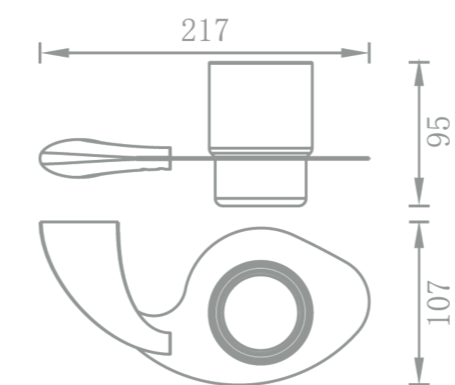

RÉF. YC52006

Porte-gobelet en verre blanc

Ce porte gobelet mural est enrichi par un élégant support en laiton chromé. Grâce un support au design sobre, votre espace lavabo ne sera plus encombré.