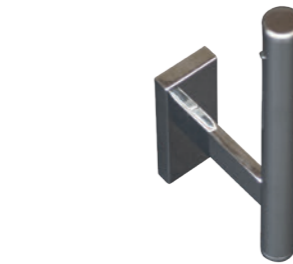

Cet accessoire se décline en de multiples longueurs afin de s'intégrer à tout type d'espace.

RÉF. FW8940

Porte-serviettes 2 branches
50 cm

Grâce à sa double barre, ce porte serviette alliera élégance et fonctionnalité. Entièrement réalisé en laiton, cet accessoire haut de gamme habillera parfaitement votre salle de bain.

RÉF. FW8944

Rack étagère
60 cm

Cet élégant rack porte-serviettes est équipé de plusieurs barres qui vous permettront de ranger vos serviettes de bain pliées, mais également de les sécher individuellement. Certains modèles disposent d'un porte-serviettes inférieur pour optimiser le séchage des serviettes.

RÉF. FW8948

Porte-serviettes 2 branches
60 cm

Grâce à sa double barre, ce porte serviette alliera élégance et fonctionnalité. Entièrement réalisé en laiton, cet accessoire haut de gamme habillera parfaitement votre salle de bain.