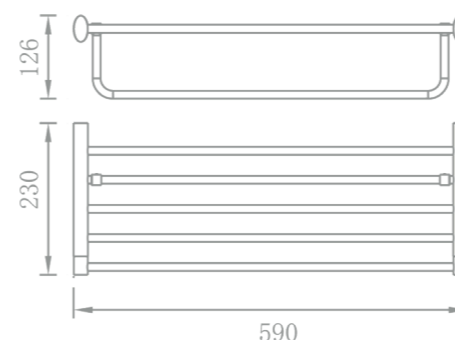

Porte-papier rouleau simple

Avec sa ligne épurée et discrète, ce porte-papier s'intégrera parfaitement à votre espace toilette. D'une conception robuste, ce produit bénéficie d'une bonne résistance à l'utilisation.