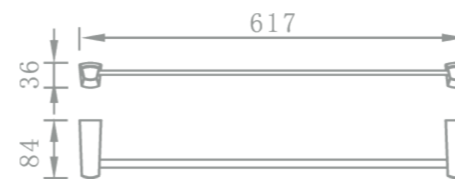

RÉF. YC75001

**Porte-serviettes 1 branche
60 cm**

A la fois discret et tendance, ce porte serviette apportera une touche d'élégance à votre salle de bain tout en donnant de l'allure et du caractère à votre décoration.

Cet accessoire se décline en de multiples longueurs afin de s'intégrer à tout type d'espace.