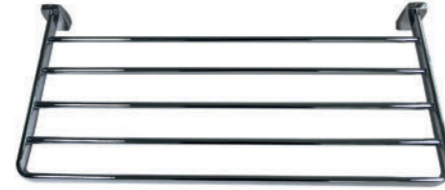

Cet accessoire se décline en de multiples longueurs afin de s'intégrer à tout type d'espace.

RÉF. FW8424

**Porte-serviettes 1 branche
60 cm**

A la fois discret et tendance, ce porte serviette apportera une touche d'élégance à votre salle de bain tout en donnant de l'allure et du caractère à votre décoration.

Cet accessoire se décline en de multiples longueurs afin de s'intégrer à tout type d'espace.

RÉF. FW8440

Porte-serviettes 2 branches
50 cm

Grâce à sa double barre, ce porte serviette alliera élégance et fonctionnalité. Entièrement réalisé en laiton, cet accessoire haut de gamme habillera parfaitement votre salle de bain.

RÉF. FW8444

Rack étagère
50 cm

Cet élégant rack porte-serviettes est équipé de plusieurs barres qui vous permettront de ranger vos serviettes de bain pliées, mais également de les sécher individuellement. Certains modèles disposent d'un porte-serviettes inférieur pour optimiser le séchage des serviettes.