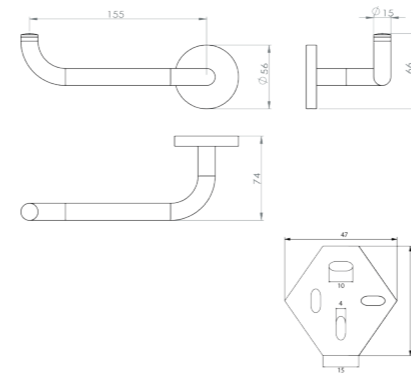

Porte-papier rouleau simple avec capot

Avec sa ligne épurée et discrète, ce porte-papier s'intégrera parfaitement à votre espace toilette. Il est doté d'un capot offrant une élégance supérieure à cet ensemble d'une qualité irréprochable.