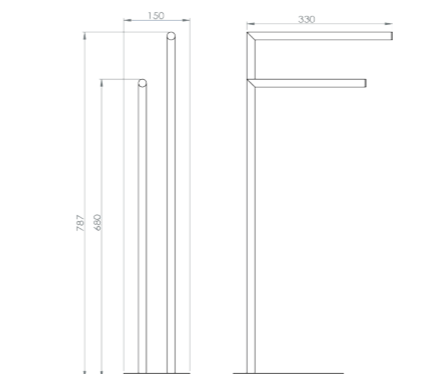

RÉF. DB20117115

Porte-serviettes sur pied

Ce porte serviette au design contemporain trouvera parfaitement sa place dans votre salle de bain. Vous pourrez le déplacer au gré de vos envies.