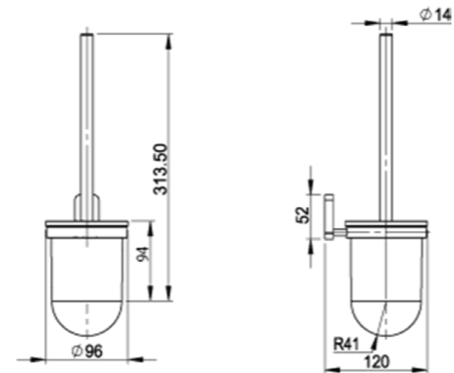

Pot balai en verre dépoli

Design épuré et finitions parfaites confèrent à nos pots balai une élégance incomparable. Ils illumineront par leur présence votre espace toilettes d'une élégance incomparable.