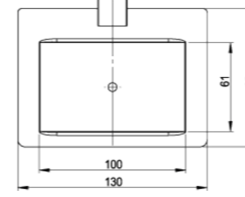

Porte-papier rouleau simple

Avec sa ligne épurée et discrète, ce porte-papier s'intégrera parfaitement à votre espace toilette. D'une conception robuste, ce produit bénéficie d'une bonne résistance à l'utilisation.