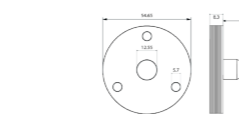

RÉF. GB9011.40

Barre d'appui
48 cm

Nos barres d'appui allient élégance, simplicité et fiabilité. Votre sécurité dans l'espace bain en sera renforcée, sans pour autant priver votre environnement de son design !

RÉF. GB608-N

Barre d'appui
128 x 60 cm

Nos barres d'appui allient élégance, simplicité et fiabilité. Votre sécurité dans l'espace bain en sera renforcée, sans pour autant priver votre environnement de son design !