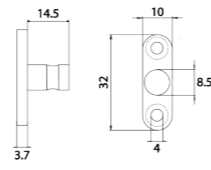

Nouveauté 2018

visuel à venir

RÉF. FW3048

Porte-serviettes 2 branches
60 cm

Grâce à sa double barre, ce porte serviette alliera élégance et fonctionnalité. Entièrement réalisé en laiton, cet accessoire haut de gamme habillera parfaitement votre salle de bain.