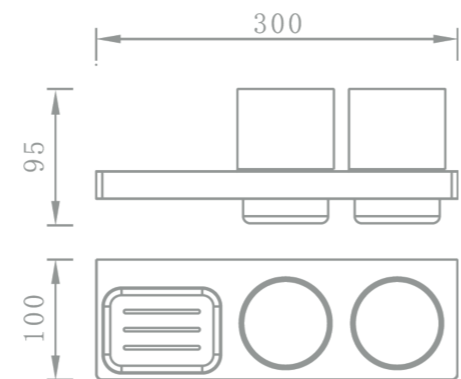

Tablette avec porte savon et porte gobelet
30 cm

Laissez-vous séduire par les finitions irréprochables de cette étagère design. Sa conception en laiton chromée lui offre robustesse et longévité.