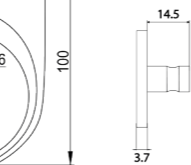

Porte-savon

Ce porte savon intégralement en laiton permet de donner un design homogène à votre ensemble d'accessoires de salle de bain. Pratique et esthétique, ce porte savon haut de gamme permet de garder votre savon à portée de main.