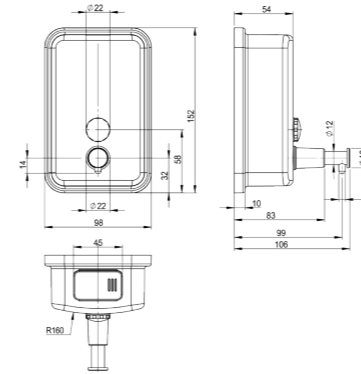

RÉF. DB80088

Distributeur à savon

Nos distributeurs à savon liquide sont simples d'utilisation, mais bénéficient d'un design qui s'intégrera parfaitement dans chaque style de salles de bain. Cet accessoire haut de gamme donnera du cachet à votre espace bain en offrant une qualité et une finition à la hauteur de vos exigences.