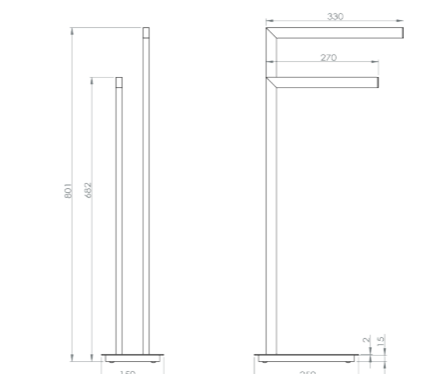

DÉCORATION

RÉF. DB135421

Tablette
22 cm

Laissez-vous séduire par les finitions irréprochables de cette étagère design. Sa conception en laiton chromée lui offre robustesse et longévité.

RÉF. DB135422

Tablette avec galerie
22 cm

Laissez-vous séduire par les finitions irréprochables de cette étagère design. Sa conception en laiton chromée lui offre robustesse et longévité.

RÉF. DB20117100

Porte-serviettes sur pied

Ce porte serviette au design contemporain trouvera parfaitement sa place dans votre salle de bain. Vous pourrez le déplacer au gré de vos envies.

RÉF. DB20117112

Porte-serviettes sur pied

Ce porte serviette au design contemporain trouvera parfaitement sa place dans votre salle de bain. Vous pourrez le déplacer au gré de vos envies.

RÉF. DB20117115

Porte-serviettes sur pied

Ce porte serviette au design contemporain trouvera parfaitement sa place dans votre salle de bain. Vous pourrez le déplacer au gré de vos envies.