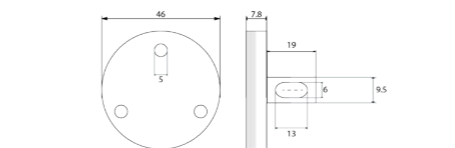

RÉF. FW6324

**Porte-serviettes 1 branche
60 cm**

A la fois discret et tendance, ce porte serviette apportera une touche d'élégance à votre salle de bain tout en donnant de l'allure et du caractère à votre décoration.

Cet accessoire se décline en de multiples longueurs afin de s'intégrer à tout type d'espace.