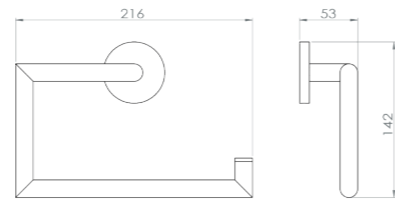

RÉF. FW8654

Patère 1 crochet

Discrets et épurés, ce crochet s'accordera parfaitement à votre décoration. Il trouvera sa place partout où vous aurez besoin d'accrocher un vêtement ou une serviette. Notre gamme se décline en version multiple (1, 2, 3 crochets, voire plus)

RÉF. FW8654-3

Patère 3 crochets

Discrets et épurés, ce crochet s'accordera parfaitement à votre décoration. Il trouvera sa place partout où vous aurez besoin d'accrocher un vêtement ou une serviette. Notre gamme se décline en version multiple (1, 2, 3 crochets, voire plus)

RÉF. FW8658

Porte-gobelet en verre dépoli

Ce porte gobelet mural est enrichi par un élégant support en laiton chromé. Grâce un support au design sobre, votre espace lavabo ne sera plus encombré.

RÉF. FW8659

Porte-savon en verre dépoli

Ce porte savon est en laiton chromé et sa coupelle en verre dépoli. Qualité et look sobre caractérisent ce produit qui s'accordera avec tous les styles d'intérieur.

RÉF. FW8660

Porte-serviettes anneau

Discret et d'une technologie aboutie, ce porte serviette s'adapte parfaitement aux espaces réduits. Pratique et esthétique ce type de produit s'avère utile partout où une barre porte-serviettes standard ne convient pas.

RÉF. FW8689F

Distributeur à savon en verre dépoli

Nos distributeurs à savon liquide sont simples d'utilisation, mais bénéficient d'un design qui s'intégrera parfaitement dans chaque style de salles de bain. Cet accessoire haut de gamme donnera du cachet à votre espace bain en offrant une qualité et une finition à la hauteur de vos exigences.

RÉF. FW8694

Pot balai en verre dépoli

Design épuré et finitions parfaites confèrent à nos pots balai une élégance incomparable. Ils illumineront par leur présence votre espace toilettes d'une élégance incomparable.

RÉF. FW8695

Porte-serviettes pivotant 3 branches

Discret et d'une technologie aboutie, ce porte serviette s'adapte parfaitement aux espaces réduits. Pratique et esthétique ce type de produit s'avère utile partout où une barre porte-serviettes standard ne convient pas.

RÉF. FW8698

Tablette en verre transparent 53 cm

Ce savant mélange de laiton et de verre confère légèreté et finesse à nos tablettes. Mettez votre salle de bain encore plus en valeur sur le plan esthétique et pratique grâce à ces étagères aux dimensions généreuses.

RÉF. FW8698F

Tablette en verre dépoli avec galerie amovible 53 cm

Ce savant mélange de laiton et de verre confère légèreté et finesse à nos tablettes. Mettez votre salle de bain encore plus en valeur sur le plan esthétique et pratique grâce à ces étagères aux dimensions généreuses.