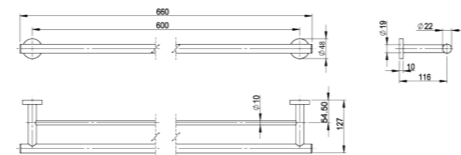

RÉF. FW6345

Porte-serviettes vertical multi-branches

Cette solution en pose verticale offre un encombrement minimum. Ce porte-serviettes conserve néanmoins son côté fonctionnel et esthétique.

RÉF. FW6348

Porte-serviettes 2 branches
60 cm

Grâce à sa double barre, ce porte serviette alliera élégance et fonctionnalité. Entièrement réalisé en laiton, cet accessoire haut de gamme habillera parfaitement votre salle de bain.