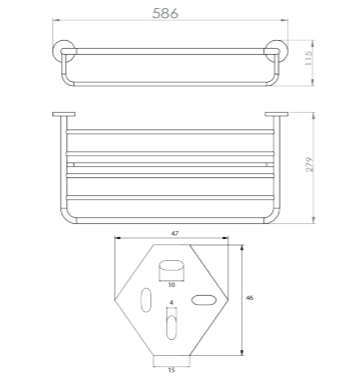

Rack étagère avec porte-serviettes
50 cm

Cet élégant rack porte-serviettes est équipé de plusieurs barres qui vous permettront de ranger vos serviettes de bain pliées, mais également de les sécher individuellement. Certains modèles disposent d'un porte-serviettes inférieur pour optimiser le séchage des serviettes.