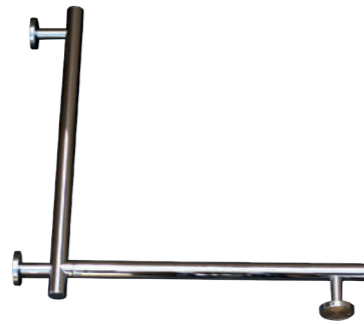

RÉF. GB603-32-N

Barre d'appui
80 cm

Nos barres d'appui allient élégance, simplicité et fiabilité. Votre sécurité dans l'espace bain en sera renforcée, sans pour autant priver votre environnement de son design !

RÉF. GB701S

Barre d'appui
50 cm

Nos barres d'appui allient élégance, simplicité et fiabilité. Votre sécurité dans l'espace bain en sera renforcée, sans pour autant priver votre environnement de son design !

RÉF. GB604-N

Barre d'appui
70 cm

Nos barres d'appui allient élégance, simplicité et fiabilité. Votre sécurité dans l'espace bain en sera renforcée, sans pour autant priver votre environnement de son design !

RÉF. GB705S

Barre d'appui
40 cm

Nos barres d'appui allient élégance, simplicité et fiabilité. Votre sécurité dans l'espace bain en sera renforcée, sans pour autant priver votre environnement de son design !

RÉF. GB606

Barre d'appui
60 x 60 cm

Nos barres d'appui allient élégance, simplicité et fiabilité. Votre sécurité dans l'espace bain en sera renforcée, sans pour autant priver votre environnement de son design !

RÉF. GB901-N

Barre d'appui
28 cm

Nos barres d'appui allient élégance, simplicité et fiabilité. Votre sécurité dans l'espace bain en sera renforcée, sans pour autant priver votre environnement de son design !

RÉF. GB606-L

Barre d'appui
75 x 75 cm

Nos barres d'appui allient élégance, simplicité et fiabilité. Votre sécurité dans l'espace bain en sera renforcée, sans pour autant priver votre environnement de son design !

RÉF. GB9011.40

Barre d'appui
48 cm

Nos barres d'appui allient élégance, simplicité et fiabilité. Votre sécurité dans l'espace bain en sera renforcée, sans pour autant priver votre environnement de son design !

RÉF. GB608-N

Barre d'appui
128 x 60 cm