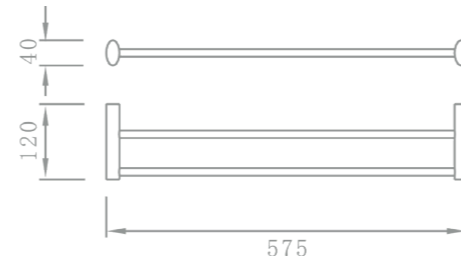

DIANA

RÉF. YC18001

Porte-serviettes 1 branche
55 cm

A la fois discret et tendance, ce porte serviette apportera une touche d'élégance à votre salle de bain tout en donnant de l'allure et du caractère à votre décoration.

Cet accessoire se décline en de multiples longueurs afin de s'intégrer à tout type d'espace.

RÉF. YC18002

Porte-serviettes 2 branches
55 cm

Grâce à sa double barre, ce porte serviette alliera élégance et fonctionnalité. Entièrement réalisé en laiton, cet accessoire haut de gamme habillera parfaitement votre salle de bain.