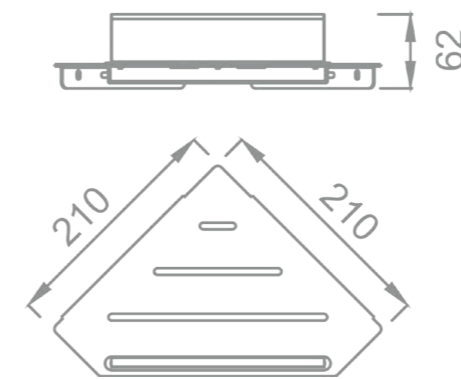

RÉF. YCBS0809

Tablette avec raclette
32 cm

Pratique et design, cette étagère haut de gamme est équipée d'une ouverture qui permet une évacuation parfaite de l'eau.

Cette étagère contemporaine vous permettra d'ordonner parfaitement votre espace douche en toute discrétion. Elle est équipée en plus d'une raclette intégrée qui confère à l'ensemble un esthétisme futuriste.