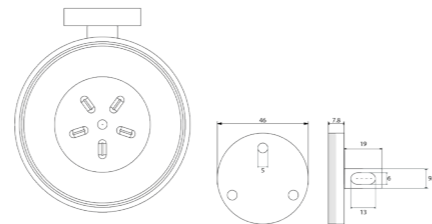

Porte-savon en verre dépoli

Ce porte savon est en laiton chromé et sa coupelle en verre dépoli. Qualité et look sobre caractérisent ce produit qui s'accordera avec tous les styles d'intérieur.