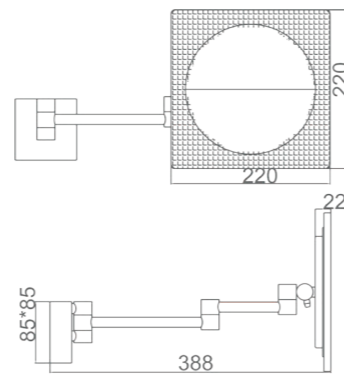

Miroir mural grossissant (3X) rétro-éclairé par led

Ce miroir d'une forme carrée s'intégrera parfaitement à tous les styles de salle de bain. Disposant de la technologie Led, ce miroir mural de salle de bain est disponible avec un grossissement de x3. Il dispose d'un bras articulé d'extension.