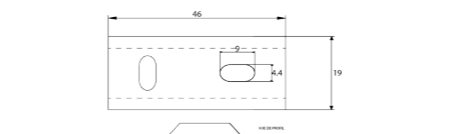

RÉF. FW8920

Porte-serviettes 1 branche
50 cm

A la fois discret et tendance, ce porte serviette apportera une touche d'élégance à votre salle de bain tout en donnant de l'allure et du caractère à votre décoration.

Cet accessoire se décline en de multiples longueurs afin de s'intégrer à tout type d'espace.