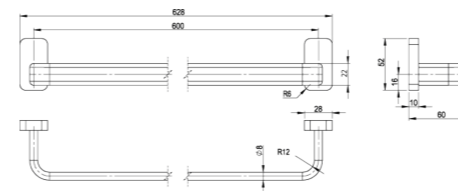

RÉF. FW8424

**Porte-serviettes 1 branche
60 cm**

A la fois discret et tendance, ce porte serviette apportera une touche d'élégance à votre salle de bain tout en donnant de l'allure et du caractère à votre décoration.

Cet accessoire se décline en de multiples longueurs afin de s'intégrer à tout type d'espace.