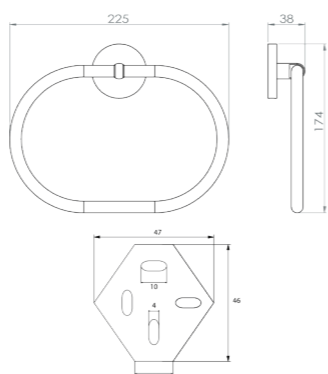

Porte-serviettes anneau

Discret et d'une technologie aboutie, ce porte serviette s'adapte parfaitement aux espaces réduits. Pratique et esthétique ce type de produit s'avère utile partout où une barre porte-serviettes standard ne convient pas.