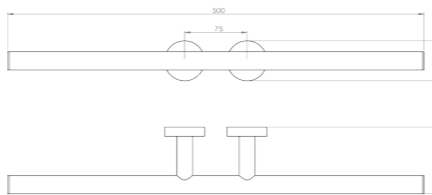

Porte-serviettes 1 branche 50 cm

A la fois discret et tendance, ce porte serviette apportera une touche d'élégance à votre salle de bain tout en donnant de l'allure et du caractère à votre décoration.

Cet accessoire se décline en de multiples longueurs afin de s'intégrer à tout type d'espace.