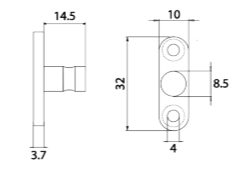

Cet accessoire se décline en de multiples longueurs afin de s'intégrer à tout type d'espace.

RÉF. FW3016
Porte-serviettes 1 branche
40 cm

A la fois discret et tendance, ce porte serviette apportera une touche d'élégance à votre salle de bain tout en donnant de l'allure et du caractère à votre décoration.