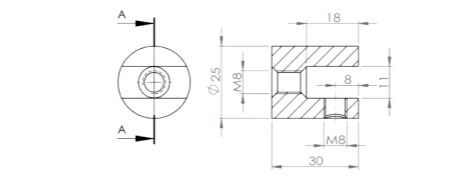

SYSTEM

RÉF. DB-0002A
Pince ronde pour tablette

Ce support simple et ingénieux permet d'installer tout type de tablette dans votre Salle de bain.

RÉF. DB-0003A
Pince rectangulaire pour tablette

Ce support simple et ingénieux permet d'installer tout type de tablette dans votre Salle de bain.