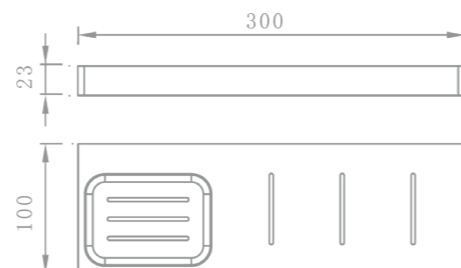

Tablette avec porte savon
30 cm

Laissez-vous séduire par les finitions irréprochables de cette étagère design. Sa conception en laiton chromée lui offre robustesse et longévité.