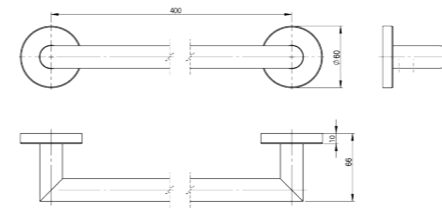

RÉF. GB603-32-N

Barre d'appui
80 cm

Nos barres d'appui allient élégance, simplicité et fiabilité. Votre sécurité dans l'espace bain en sera renforcée, sans pour autant priver votre environnement de son design !