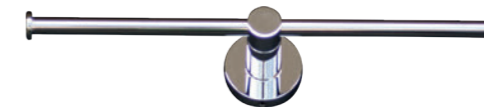

RÉF. DB6851F

Porte-papier rouleau simple

Avec sa ligne épurée et discrète, ce porte-papier s'intégrera parfaitement à votre espace toilette. D'une conception robuste, ce produit bénéficie d'une bonne résistance à l'utilisation.