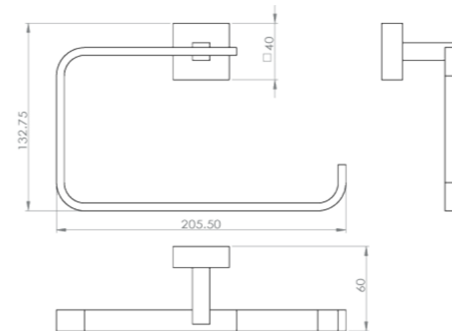

RÉF. DB6560

Porte-serviettes anneau

Discret et d'une technologie aboutie, ce porte serviette s'adaptera parfaitement aux espaces réduits. Pratique et esthétique ce type de produit s'avère utile partout où une barre porte-serviettes standard ne convient pas.