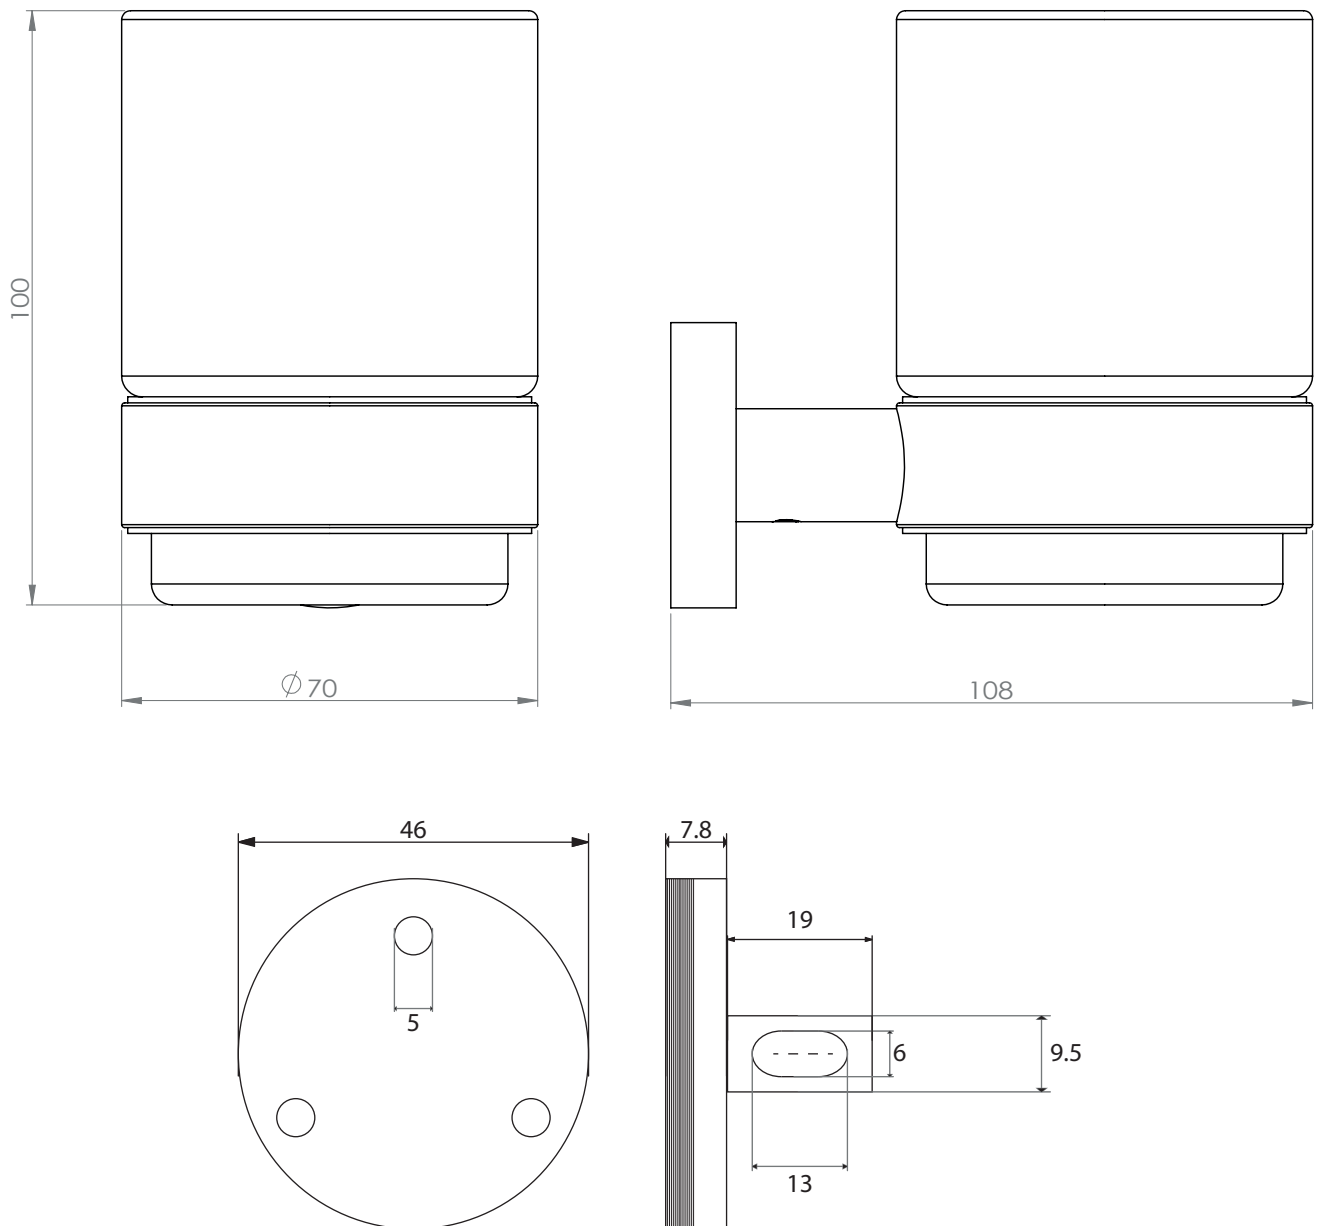

FOWO

F R A N C E

accessoires de salle de bain et cuisine

Matière

Finition

Dimensions

Poids

Conditionnement

* Emballage : housse de protection + boîte individuelle

Garantie

Laiton

Chromé

70 x 108 x 100 mm

464 gr

carton de 20 Boîtes *

1 an