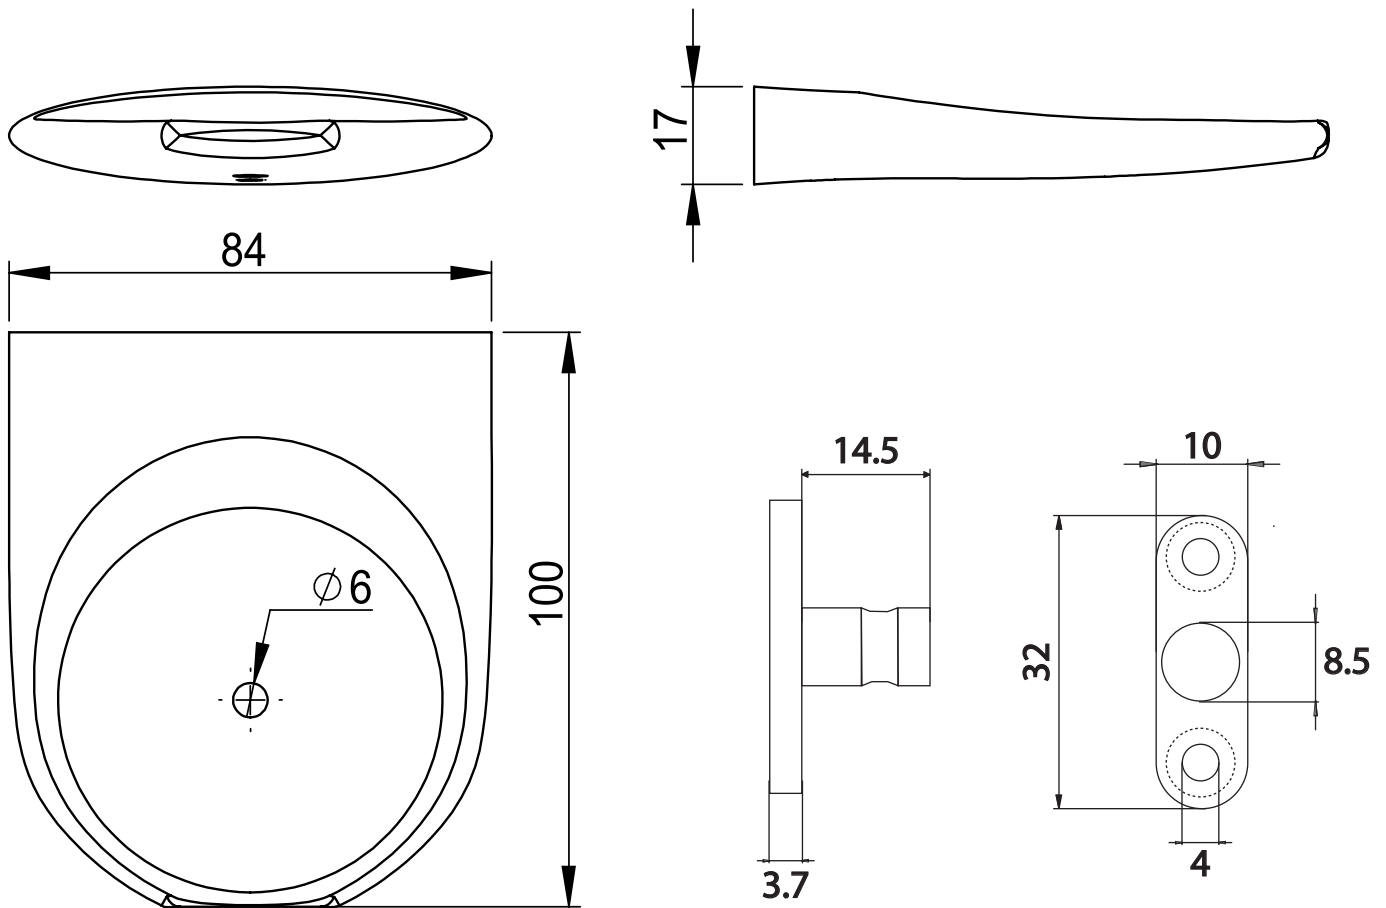

FOWO

F R A N C E

accessoires de salle de bain et cuisine

Matière

Finition

Dimensions

Poids

Conditionnement

* Emballage : housse de protection + boîte individuelle

Garantie

Laiton

Chromé

84 x 100 x 17 mm

475 gr

carton de 20 Boîtes *

1 an