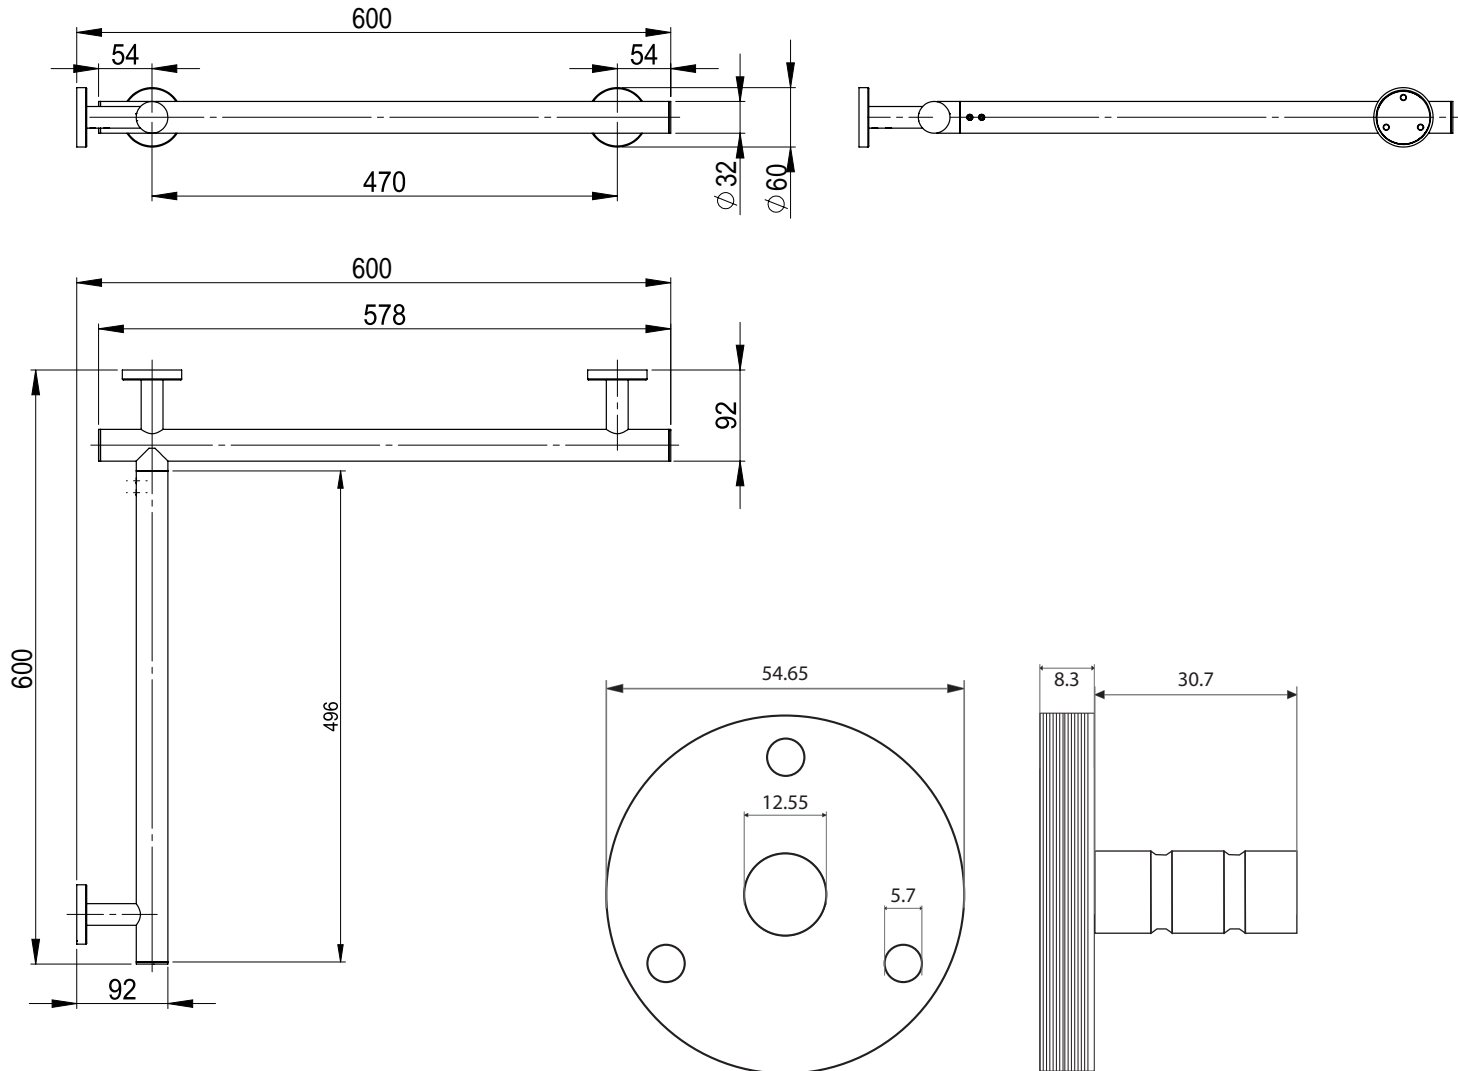

FOWO

F R A N C E

accessoires de salle de bain et cuisine

Matière

Finition

Dimensions

Poids

Conditionnement

* Emballage : housse de protection + boîte individuelle

Garantie

Laiton

Chromé

600 x 600 x 60 mm

2 285 gr

carton de 5 Boîtes *

1 an