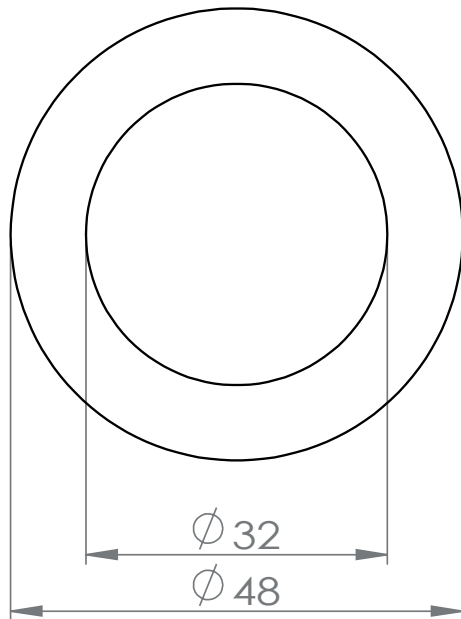

FOWO

F R A N C E

accessoires de salle de bain et cuisine

Matière

Finition

Dimensions

Poids

Conditionnement

* Emballage : housse de protection + boîte individuelle

Garantie

Laiton

Chromé

48 x 44 x 48 mm

172 gr

carton de 50 Boîtes *

1 an