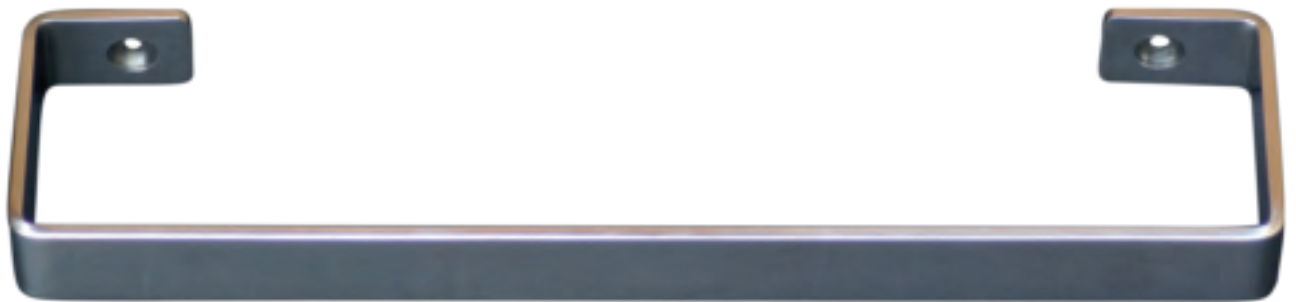

POSEIDON

Porte-serviettes 1 branche 30cm

Gamme : DB12900

Réf. DB12912-H

FOWO

F R A N C E

accessoires de salle de bain et cuisine

Matière