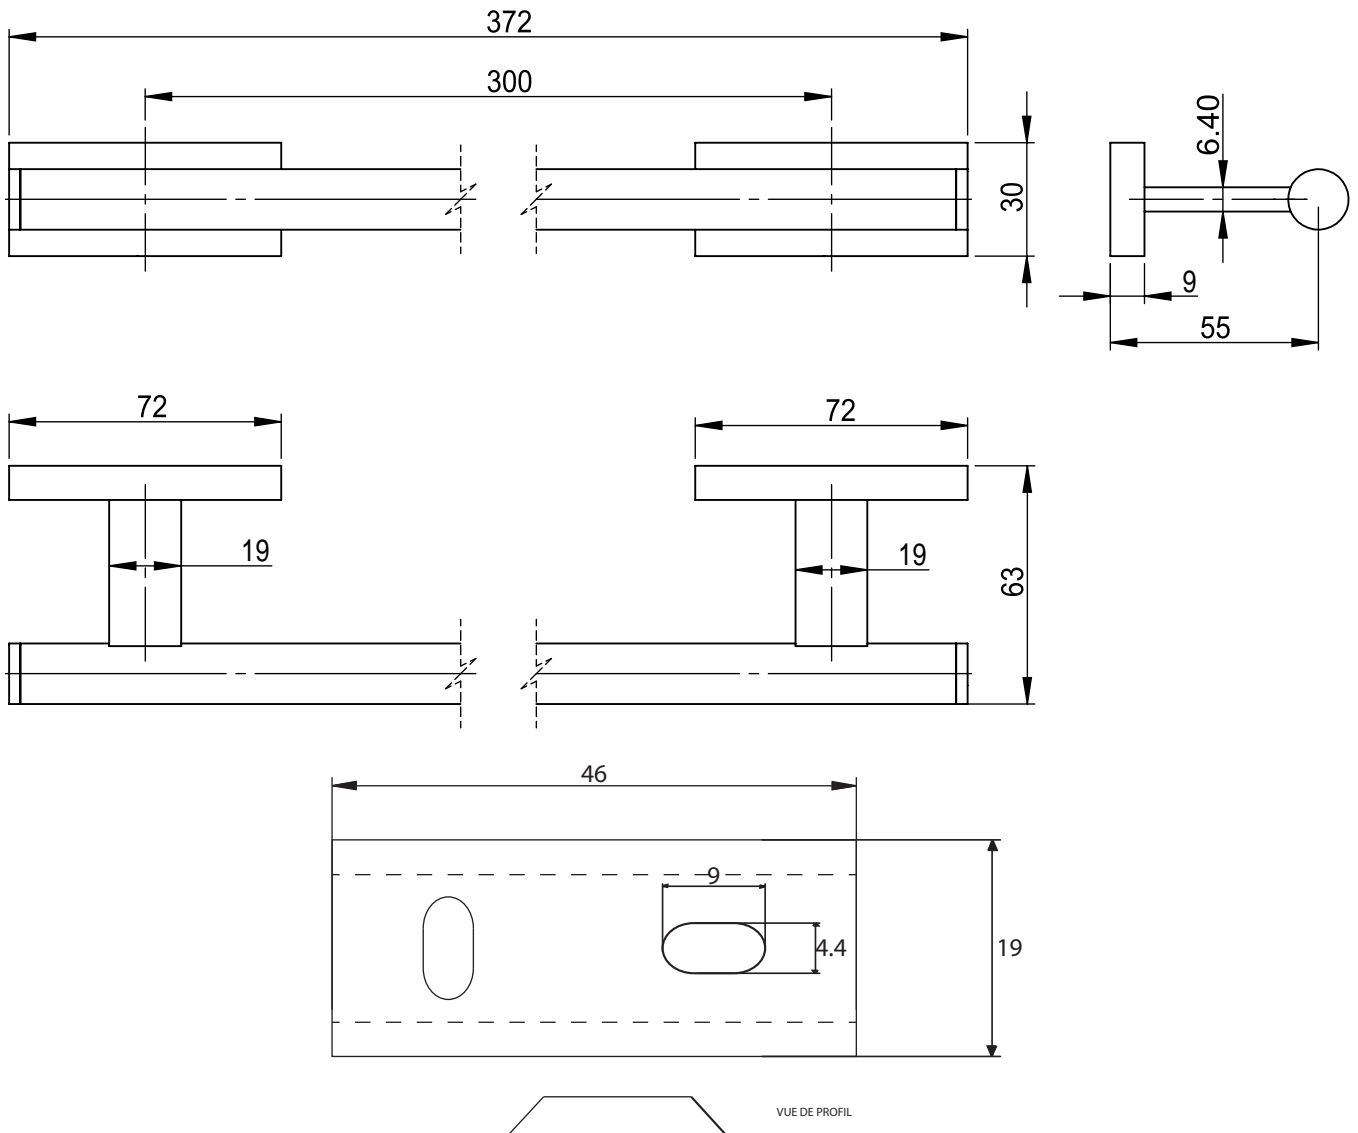

FOWO

F R A N C E

accessoires de salle de bain et cuisine

Matière

Finition

Dimensions

Poids

Conditionnement

* Emballage : housse de protection + boîte individuelle

Garantie

Laiton

Chromé

372 x 55 x 30 mm

335gr

carton de 20 Boîtes *

1 an