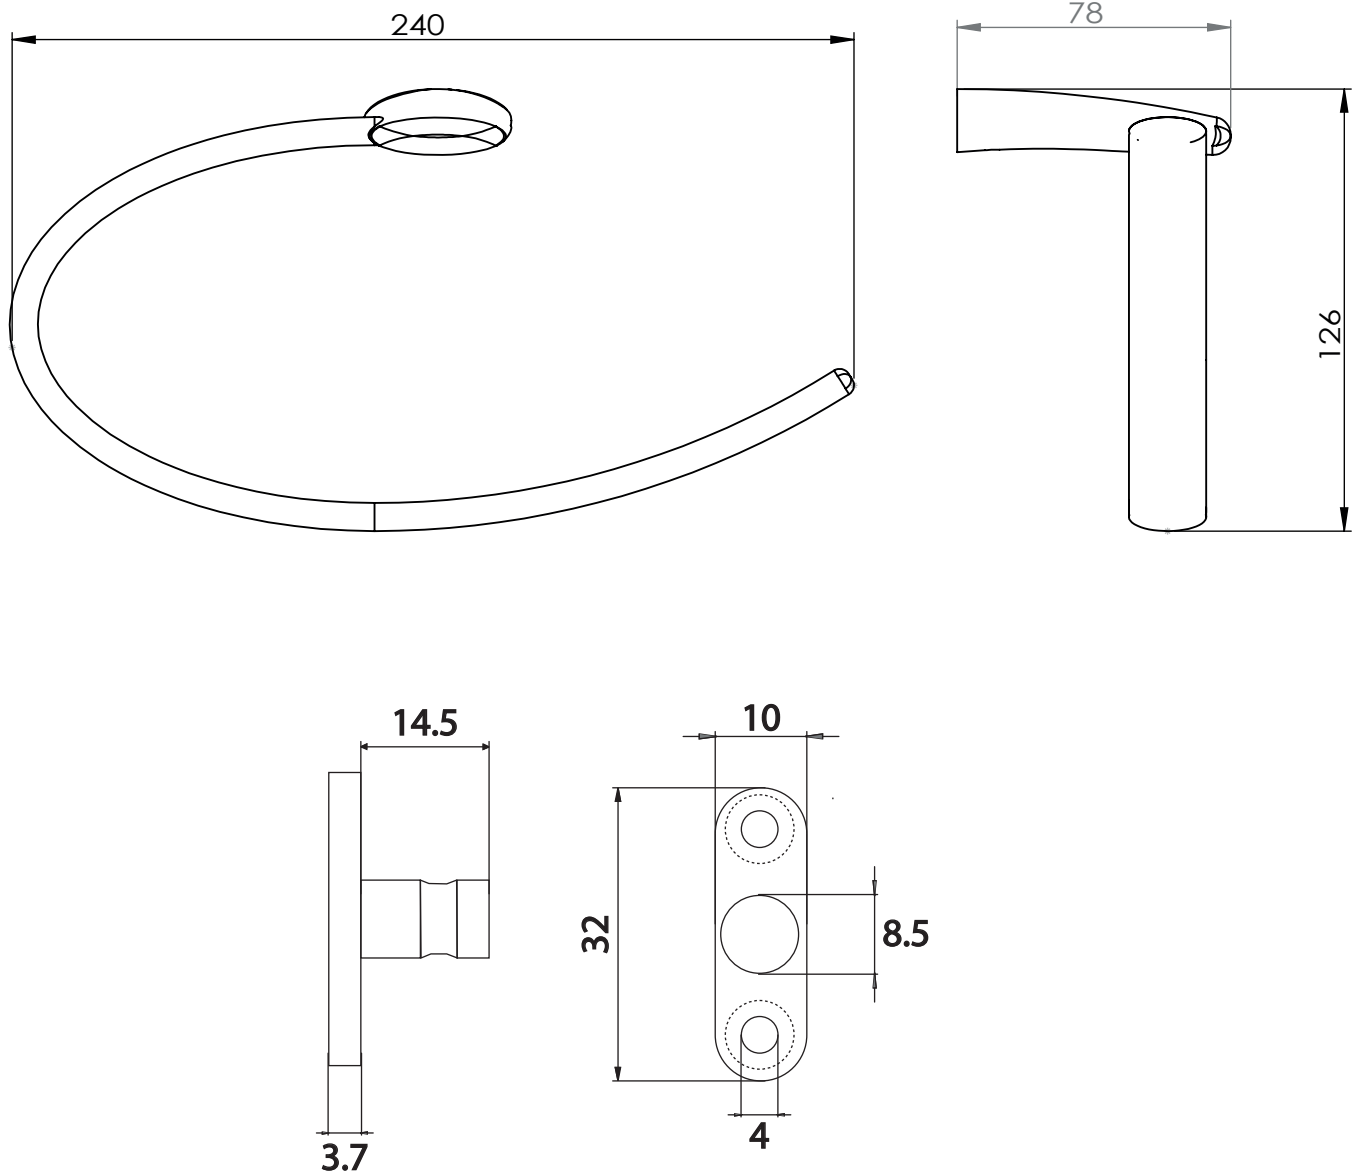

FOWO

F R A N C E

accessoires de salle de bain et cuisine

Matière

Finition

Dimensions

Poids

Conditionnement

* Emballage : housse de protection + boîte individuelle

Garantie

Laiton

Chromé

240.5 x 78 x 125.8 mm

728 gr

carton de 20 Boîtes *

1 an