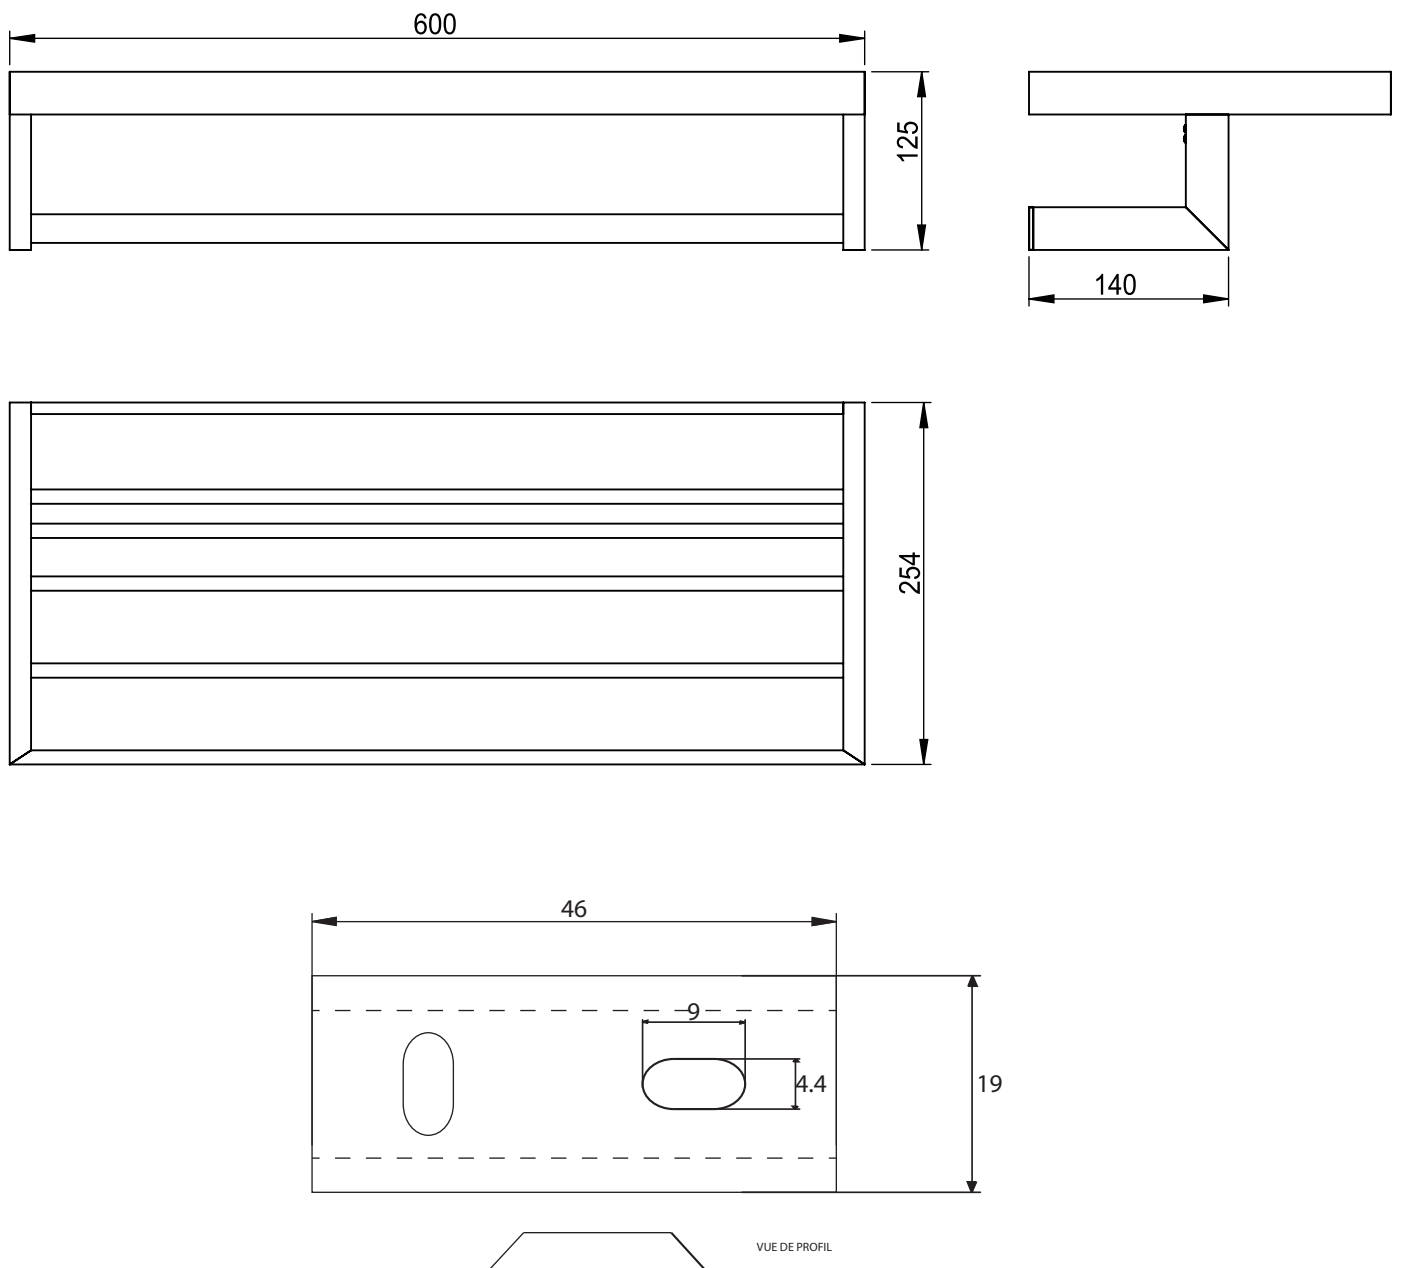

FOWO

F R A N C E

accessoires de salle de bain et cuisine

Matière

Finition

Dimensions

Poids

Conditionnement

* Emballage : housse de protection + boîte individuelle

Garantie

Laiton

Chromé

600 x 254 x 125 mm

3 035 gr

carton de 5 Boîtes *

1 an