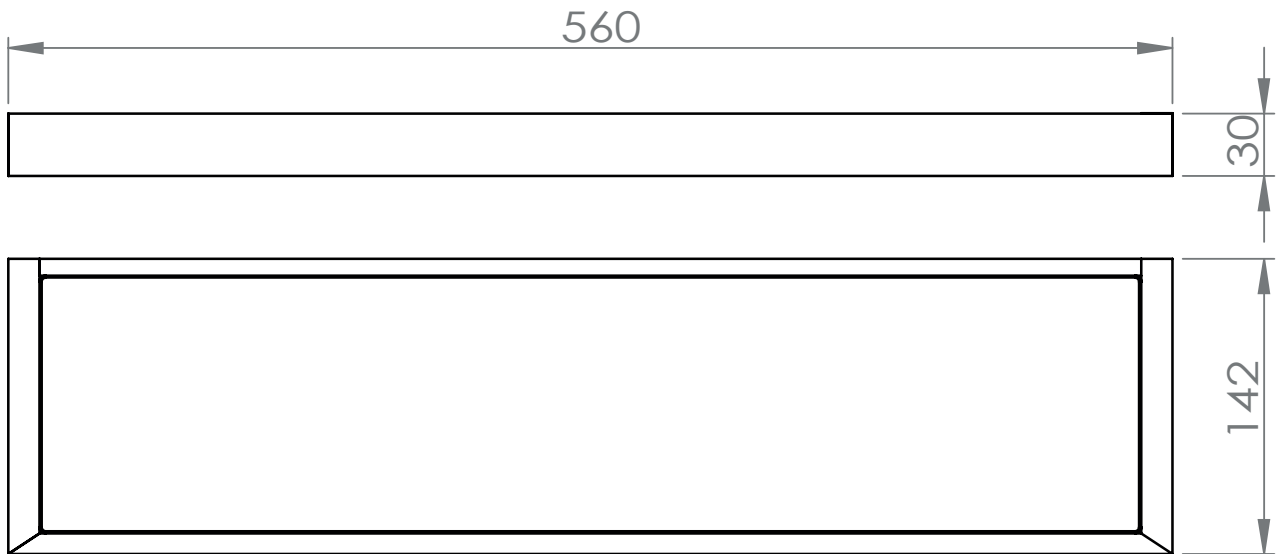

THERMES

Tablette murale 50cm
en verre sécurit

Gamme : FW4900

Réf. FW4998

FOWO

F R A N C E

accessoires de salle de bain et cuisine

Matière