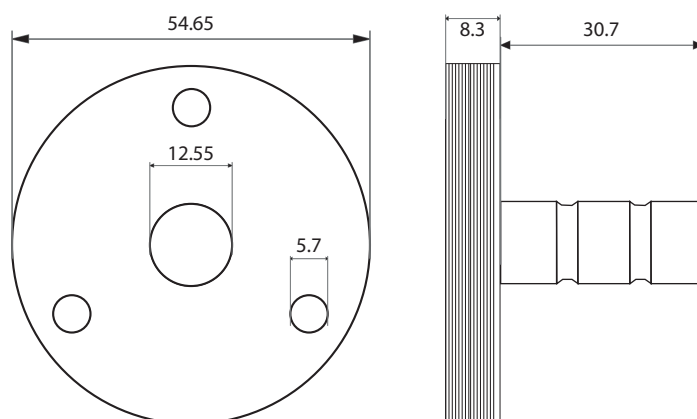

FOWO

F R A N C E

accessoires de salle de bain et cuisine

Matière

Finition

Dimensions

Poids

Conditionnement

* Emballage : housse de protection + boîte individuelle

Garantie

Laiton

Chromé

800 x 92 x 60 mm

1 422 gr

carton de 10 Boîtes *

1 an