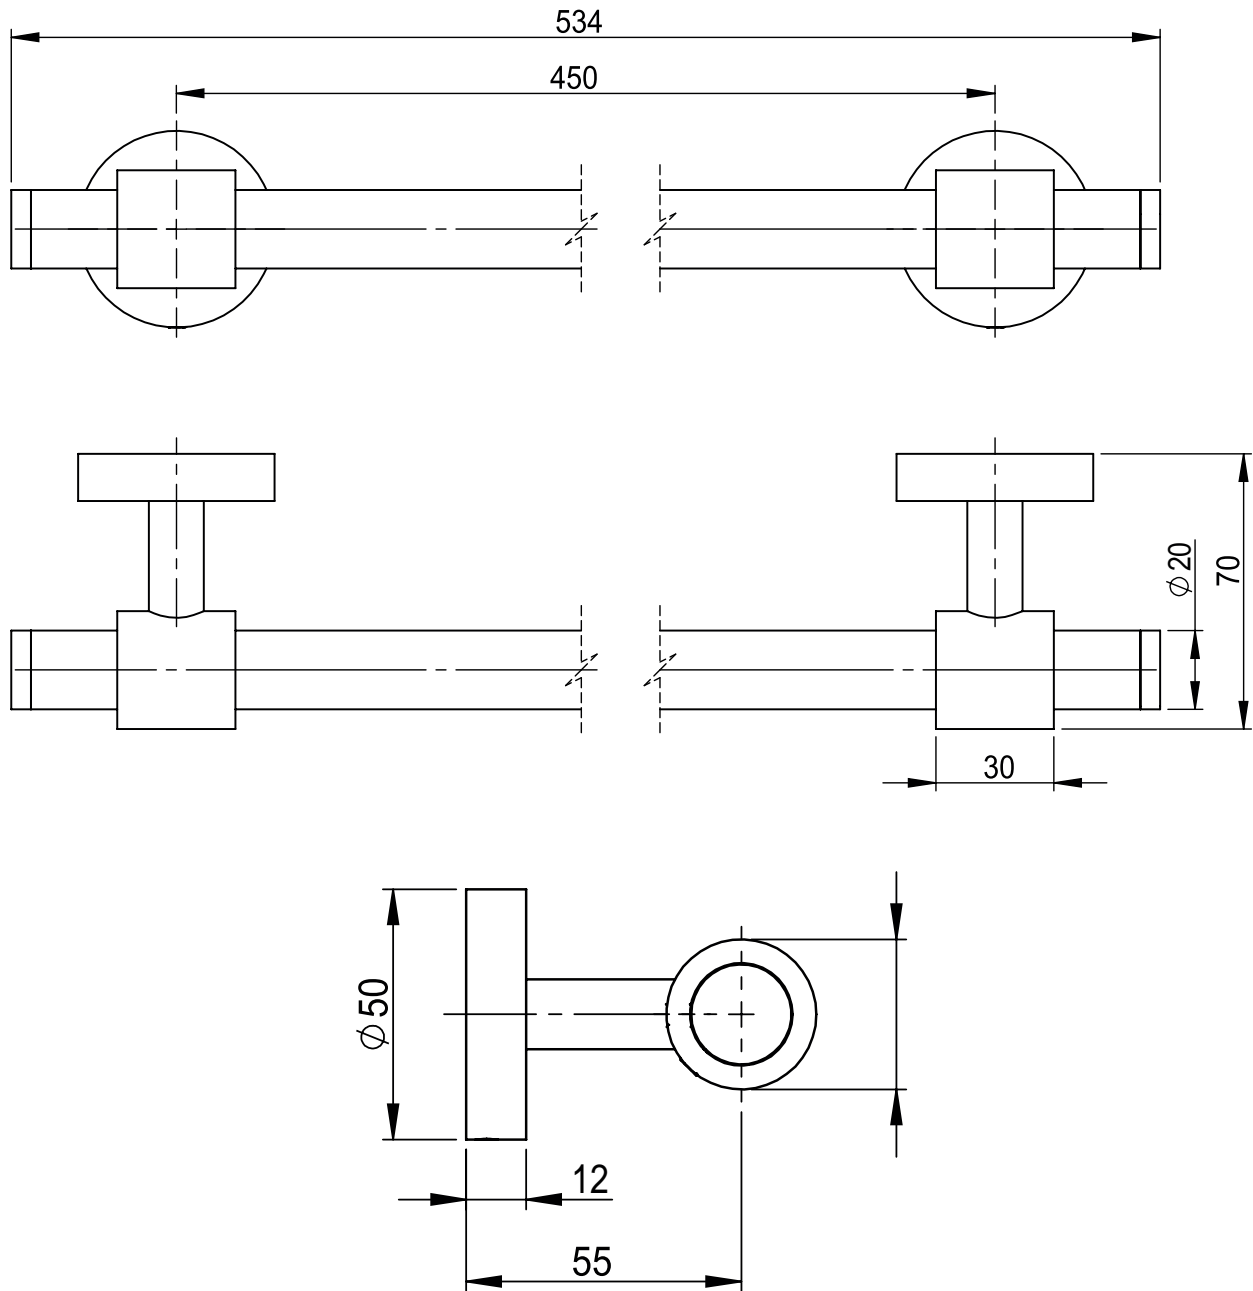

FOWO

F R A N C E

accessoires de salle de bain et cuisine

Matière

Finition

Dimensions

Poids

Conditionnement

* Emballage : housse de protection + boîte individuelle

Garantie

Laiton

Chromé

535 x 70 x 55 mm

485 gr

carton de 20 Boîtes *

1 an