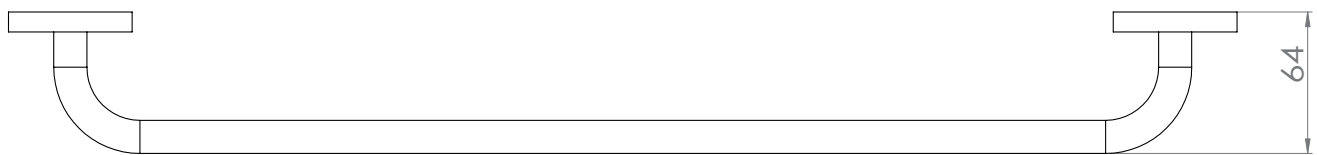

FOWO

F R A N C E

accessoires de salle de bain et cuisine

Matière

Finition

Dimensions

Poids

Conditionnement

* Emballage : housse de protection + boîte individuelle

Garantie

Laiton

Chromé

556 x 64 x 56 mm

412 gr

carton de 20 Boîtes*

1 an