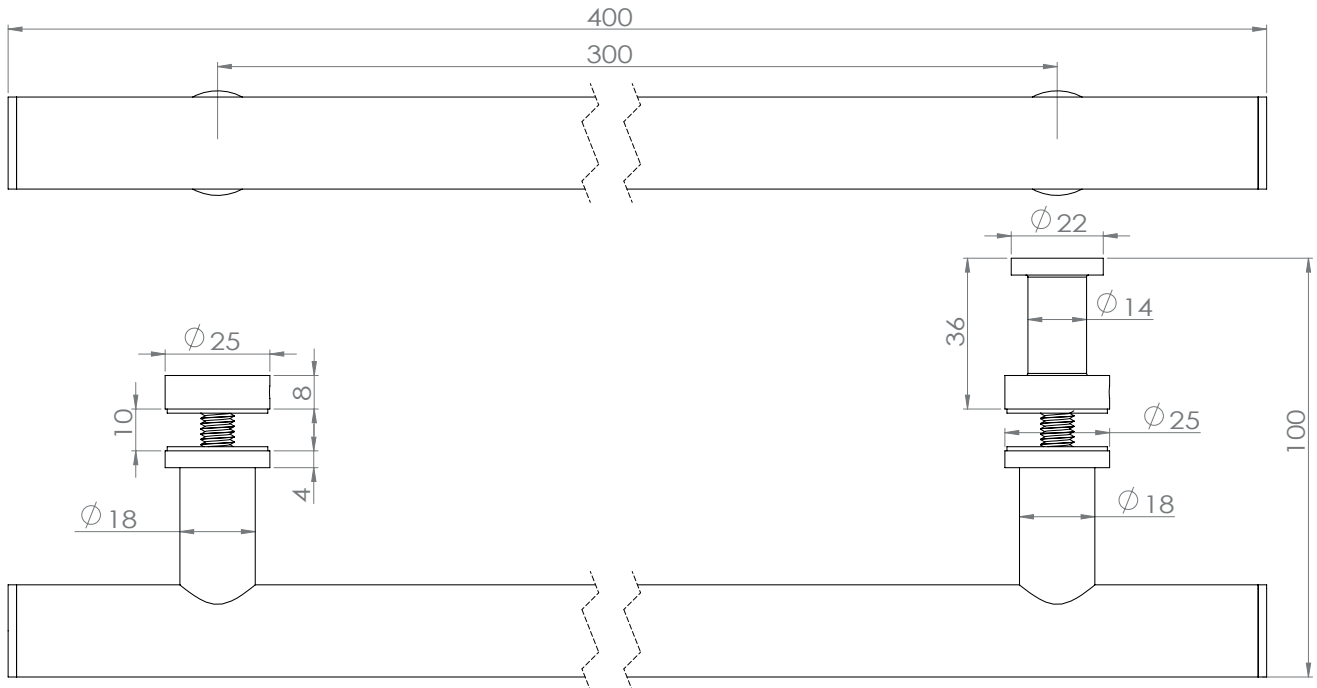

accessoires de salle de bain et cuisine

CASCADE

Poignée de douche baton de maréchal 40cm
côté extérieur et 1 bouton côté intérieur

Gamme : DF900

Réf. DF963

FOWO

F R A N C E

accessoires de salle de bain et cuisine