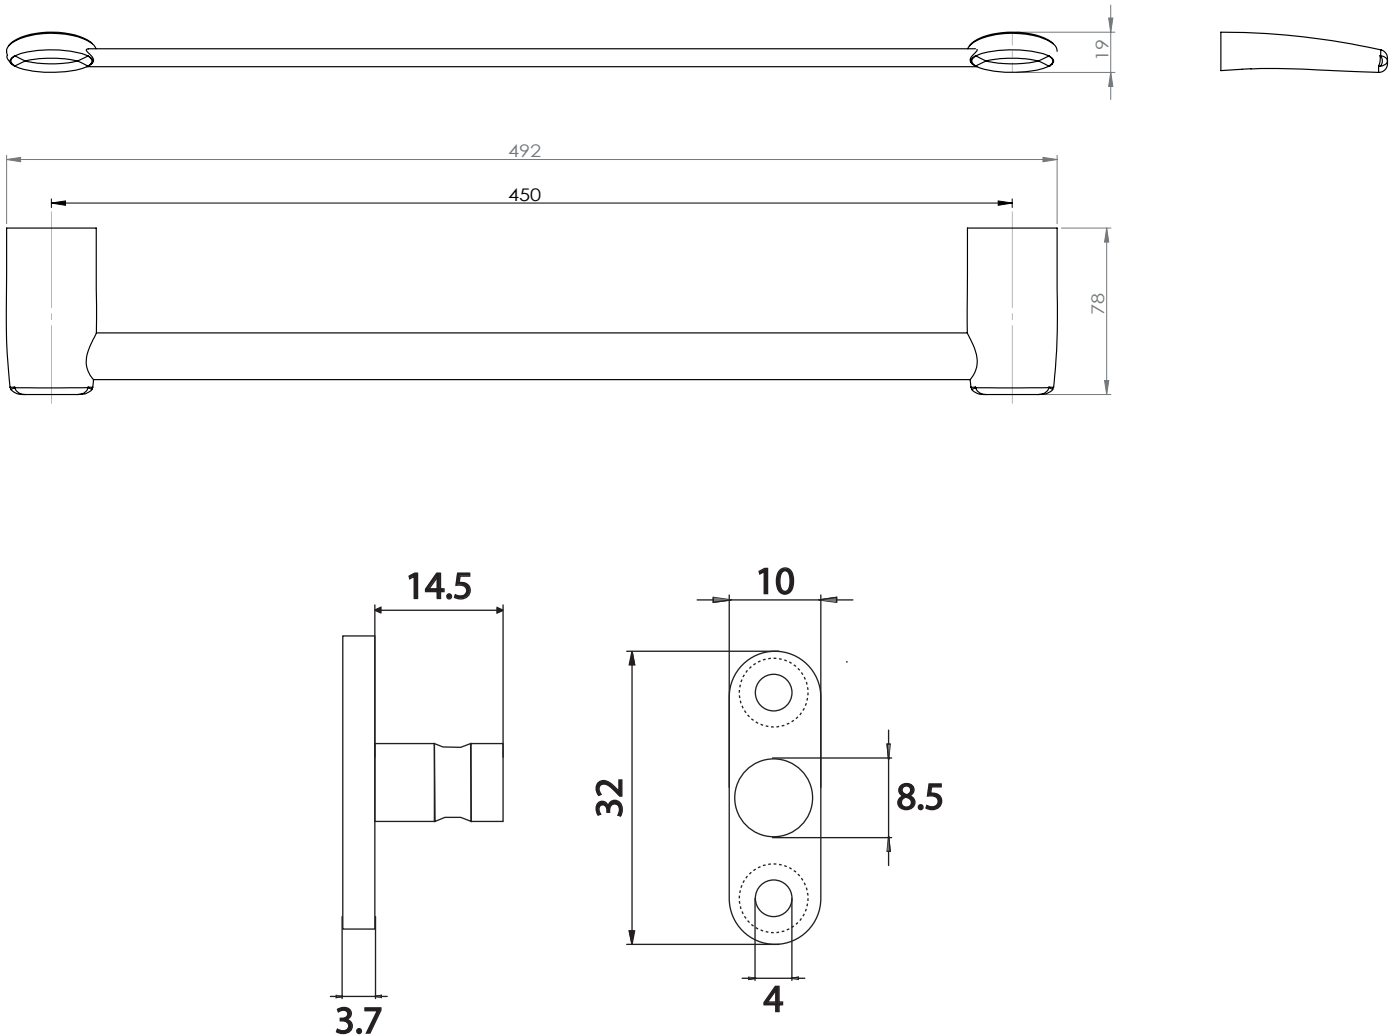

FOWO

F R A N C E

accessoires de salle de bain et cuisine

Matière

Finition

Dimensions

Poids

Conditionnement

* Emballage : housse de protection + boîte individuelle

Garantie

Laiton

Chromé

492 x 78 x 19 mm

640 gr

carton de 20 Boîtes *

1 an