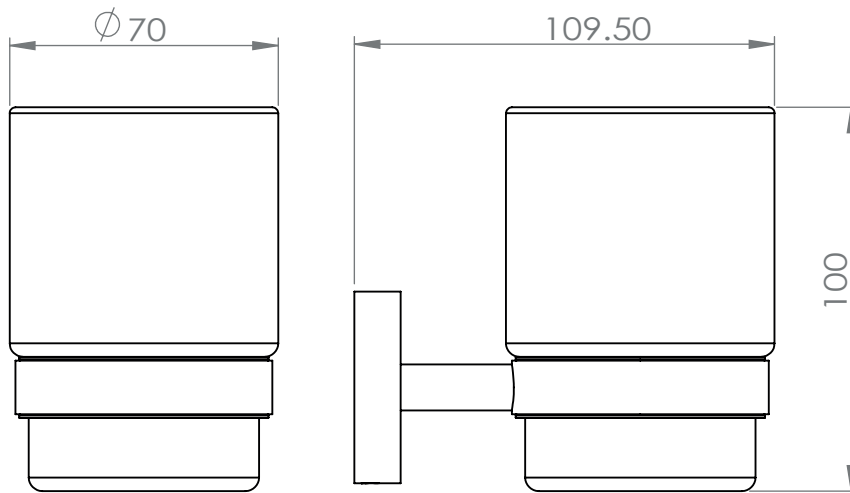

FOWO

F R A N C E

accessoires de salle de bain et cuisine

Matière

Finition

Dimensions

Poids

Conditionnement

* Emballage : housse de protection + boîte individuelle

Garantie

Laiton

Chromé

70 x 109.5 x 100 mm

348 gr

carton de 20 Boîtes *

1 an