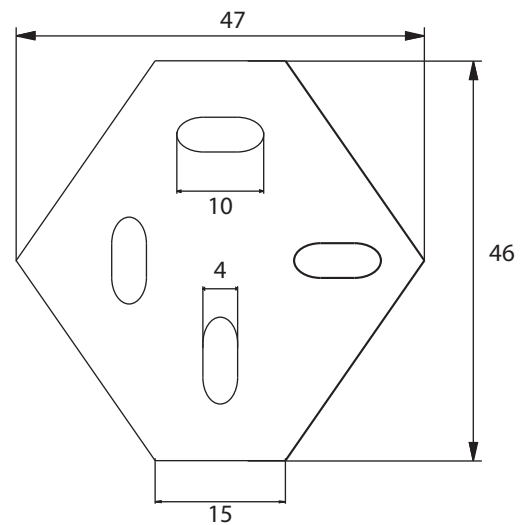

FOWO

F R A N C E

accessoires de salle de bain et cuisine

Matière

Finition

Dimensions

Poids

Conditionnement

* Emballage : housse de protection + boîte individuelle

Garantie

Laiton

Chromé

110 x 122 x 56 mm

399 gr

carton de 20 Boîtes *

1 an