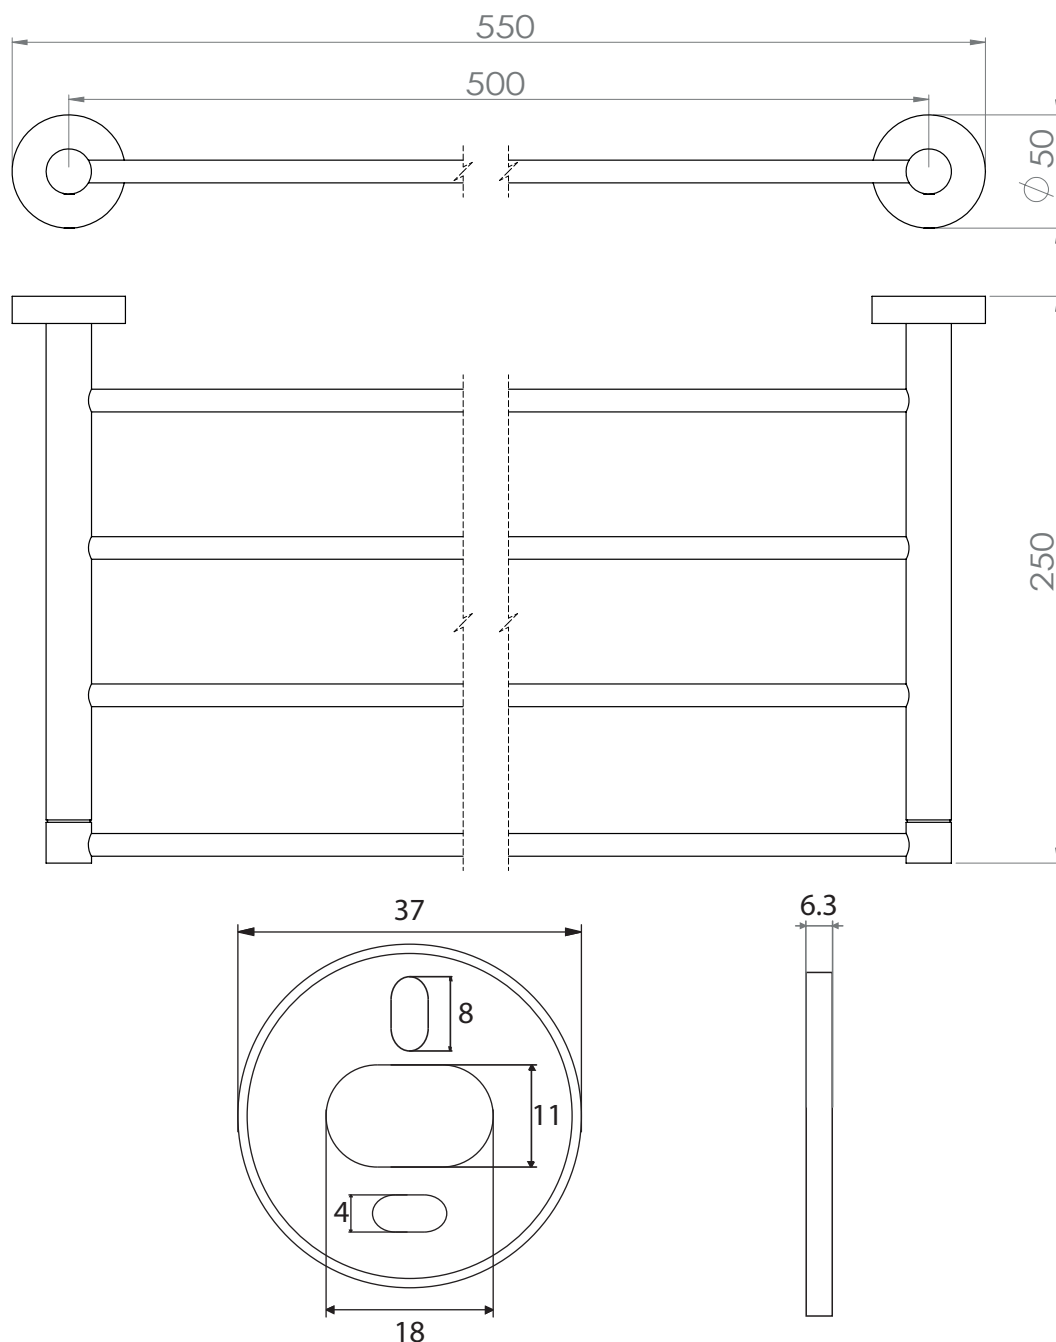

accessoires de salle de bain et cuisine

CORAIL

Rack étagère 50cm simple
sans porte-serviettes inférieur

Gamme : DB2000

Réf. DB2044L

FOWO

F R A N C E

accessoires de salle de bain et cuisine