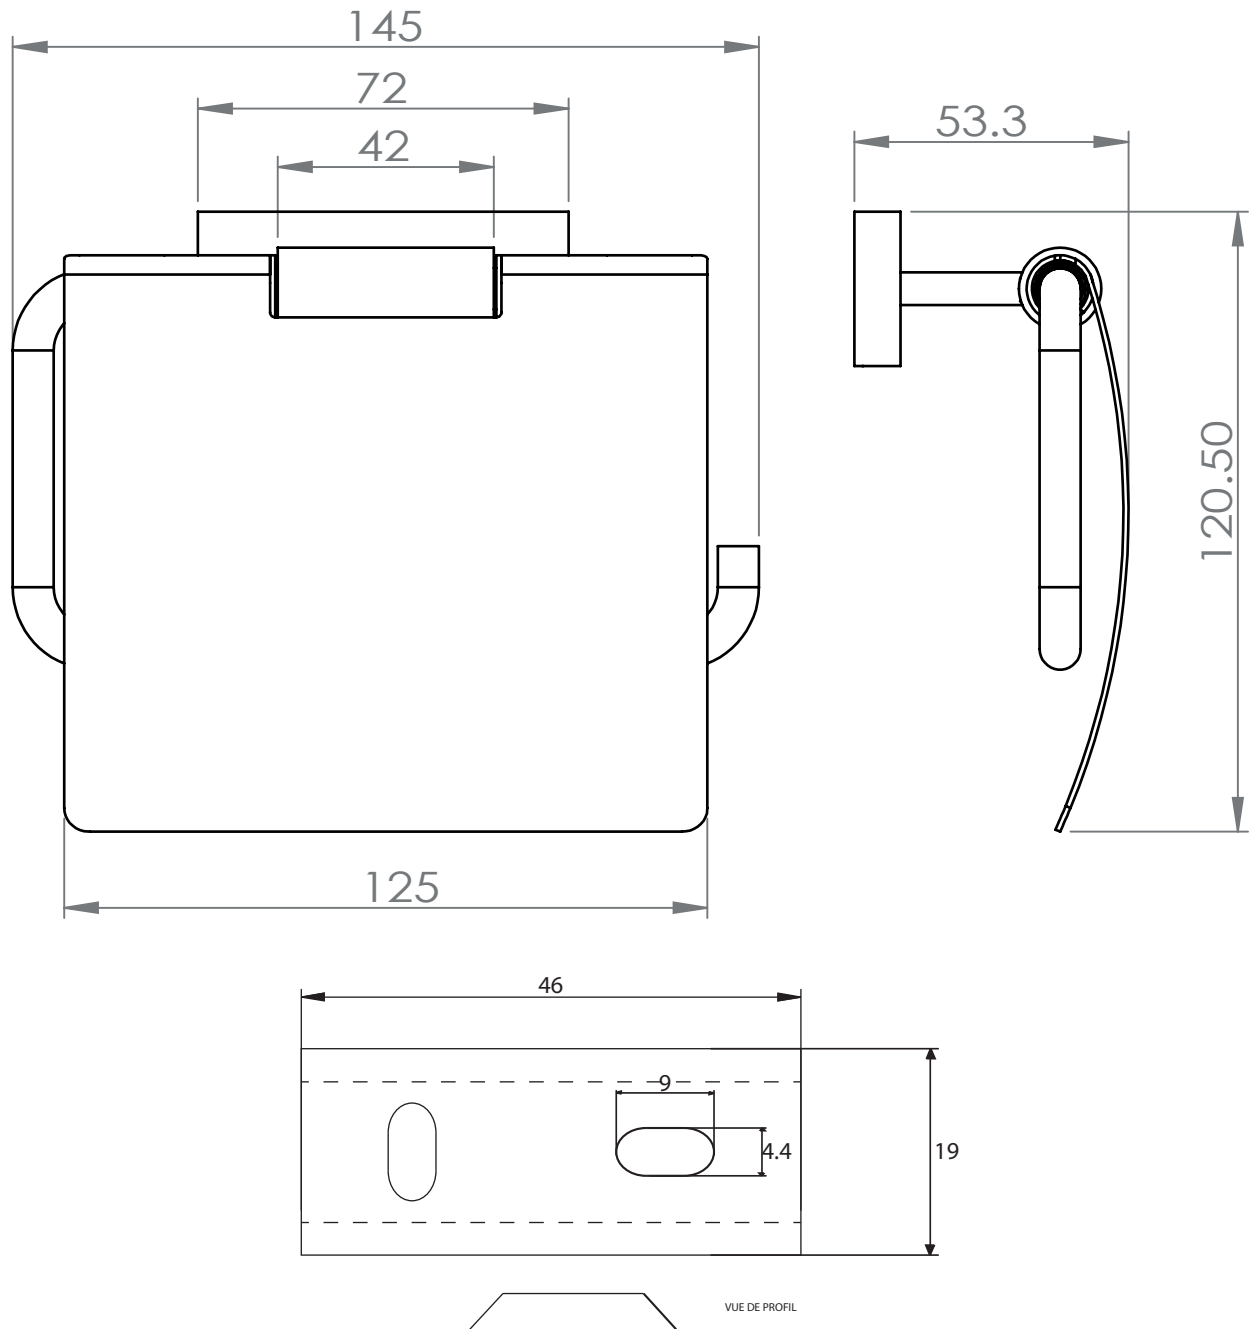

FOWO

F R A N C E

accessoires de salle de bain et cuisine

Matière

Finition

Dimensions

Poids

Conditionnement

* Emballage : housse de protection + boîte individuelle

Garantie

Laiton

Chromé

145 x 53.3 x 120.5 mm

418 gr

carton de 20 Boîtes *

1 an