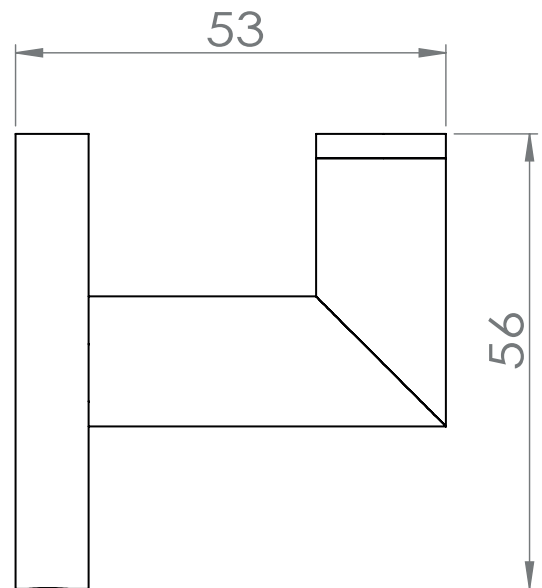

FOWO

F R A N C E

accessoires de salle de bain et cuisine

Matière

Finition

Dimensions

Poids

Conditionnement

* Emballage : housse de protection + boîte individuelle

Garantie

Laiton

Chromé

56 x 53 x 56 mm

126 gr

carton de 50 Boîtes *

1 an