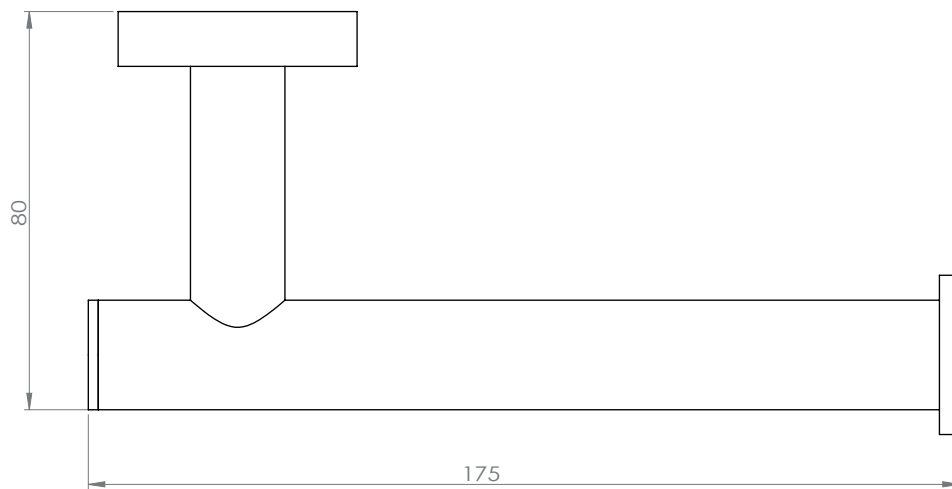

FOWO

F R A N C E

accessoires de salle de bain et cuisine

Matière

Finition

Dimensions

Poids

Conditionnement

*Emballage : housse de protection + boîte individuelle

Garantie

Laiton

Chromé

168.5 x 85 x 48 mm

313 gr

carton de 20 Boîtes *

1 an