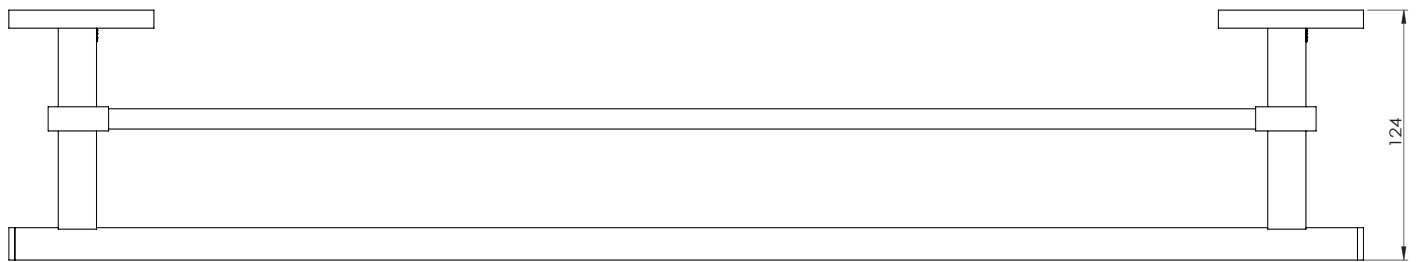

FOWO

F R A N C E

accessoires de salle de bain et cuisine

Matière

finition

Dimensions

Poids

Conditionnement

* Emballage : housse de protection + boîte individuelle

Garantie

Laiton

Chromé

672 x 124 x 30 mm

772 gr

carton de 10 Boîtes *

1 an