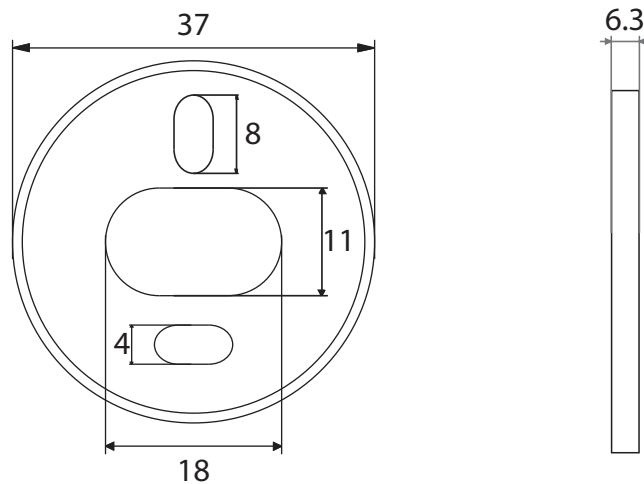

FOWO

F R A N C E

accessoires de salle de bain et cuisine

Matière

Finition

Dimensions

Poids

Conditionnement

* Emballage : housse de protection + boîte individuelle

Garantie

Laiton

Chromé

110 x 129.5 x 53 mm

389 gr

carton de 20 Boîtes *

1 an