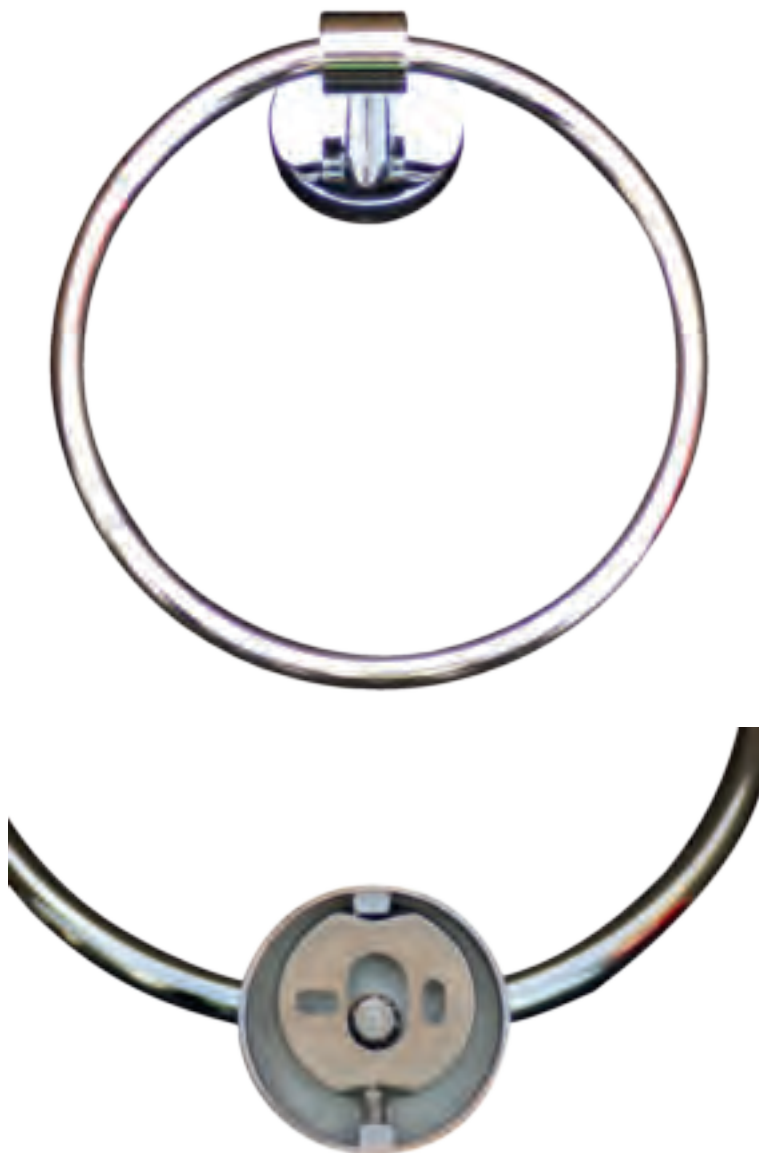

CORAIL

Porte-serviettes rond

Gamme : DB2000

Réf. DB2060

FOWO

F R A N C E

accessoires de salle de bain et cuisine

Matière