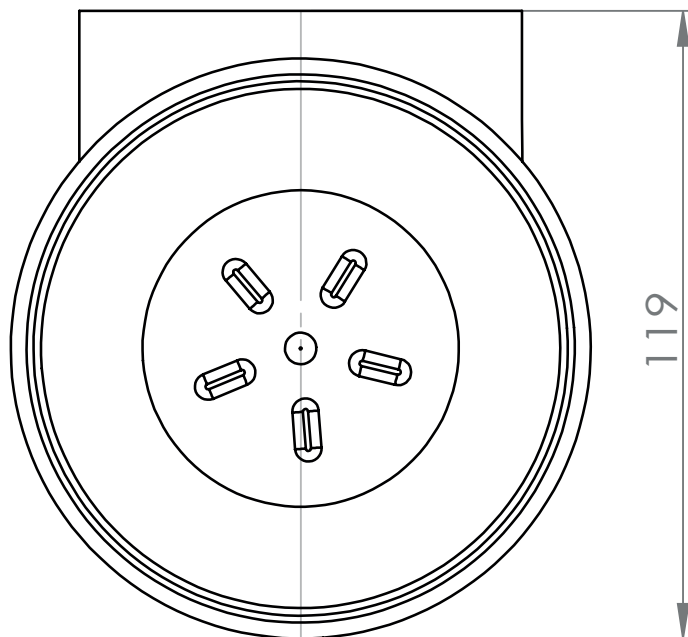

FOWO

F R A N C E

accessoires de salle de bain et cuisine

Matière

Finition

Dimensions

Poids

Conditionnement

* Emballage : housse de protection + boîte individuelle

Garantie

Laiton

Chromé

110 x 119 x 35 mm

600 gr

carton de 20 Boîtes *

1 an