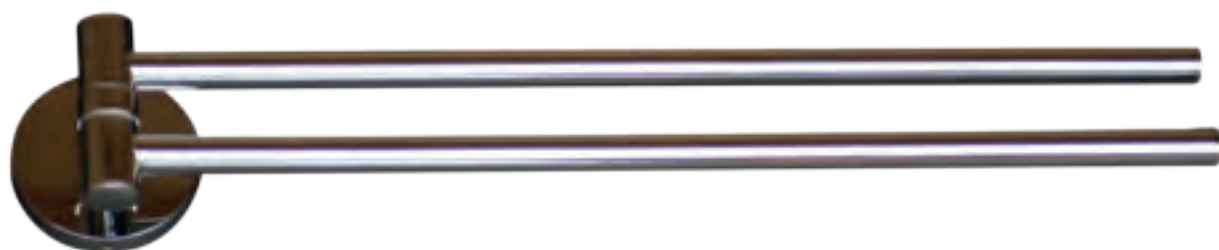

FOWO

F R A N C E

accessoires de salle de bain et cuisine

OCEANOS

Porte-serviettes pivotant

Gamme : DB5300

Réf. DB5396

FOWO