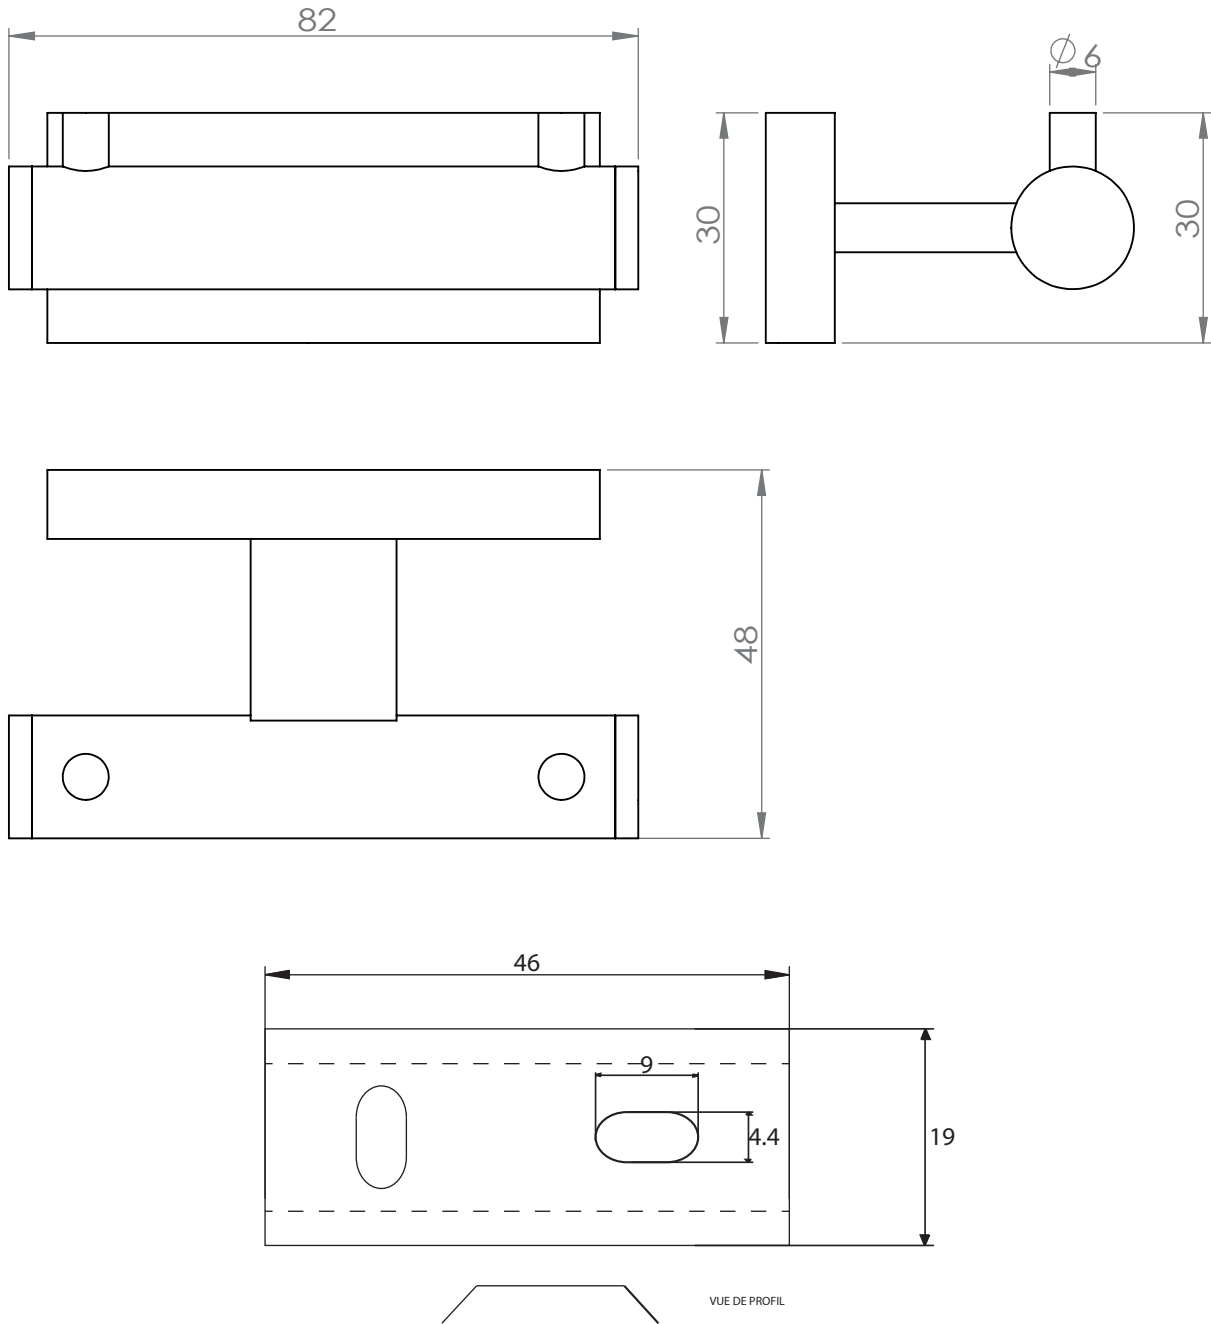

FOWO

F R A N C E

accessoires de salle de bain et cuisine

Matière

Finition

Dimensions

Poids

Conditionnement

* Emballage : housse de protection + boîte individuelle

Garantie

Laiton

Chromé

82 x 48 x 30 mm

138 gr

carton de 50 Boîtes *

1 an