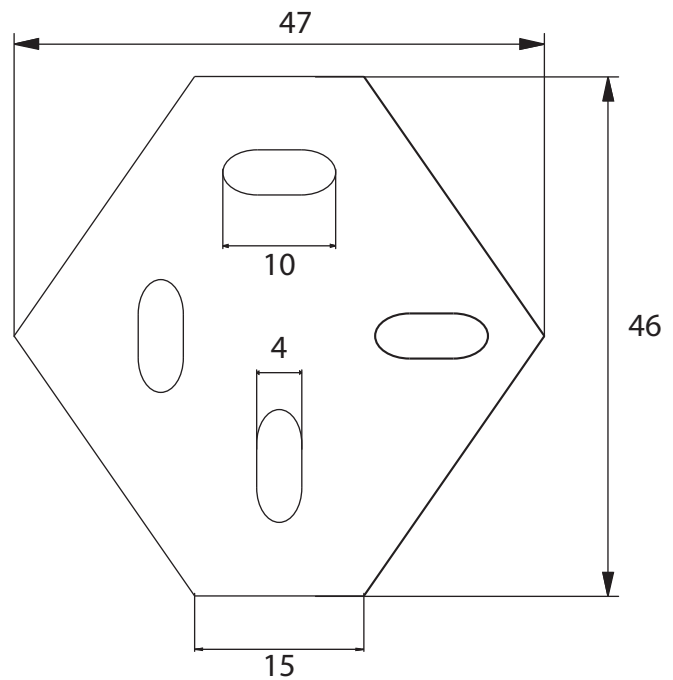

FOWO

F R A N C E

accessoires de salle de bain et cuisine

Matière

Finition

Dimensions

Poids

Conditionnement

* Emballage : housse de protection + boîte individuelle

Garantie

Laiton

Chromé

110 x 131 x 58 mm

455 gr

carton de 20 Boîtes*

1 an