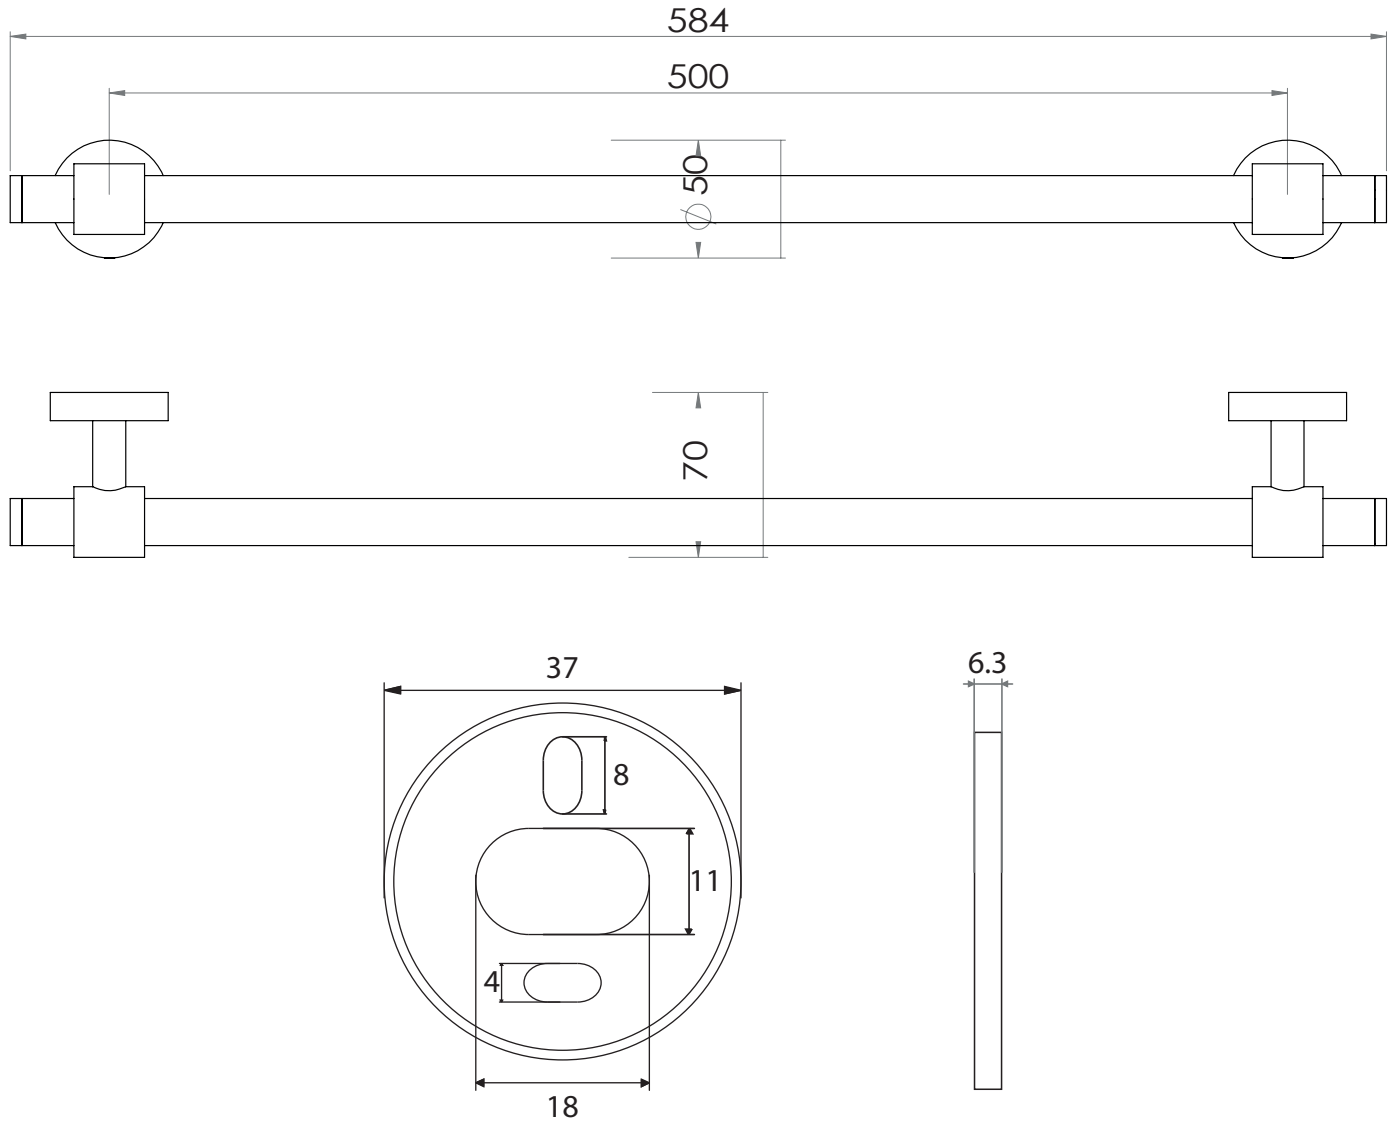

FOWO

F R A N C E

accessoires de salle de bain et cuisine

Matière

Finition

Dimensions

Poids

Conditionnement

* Emballage : housse de protection + boîte individuelle

Garantie

Laiton

Chromé

584 x 70 x 50 mm

530 gr

carton de 20 Boîtes *

1 an