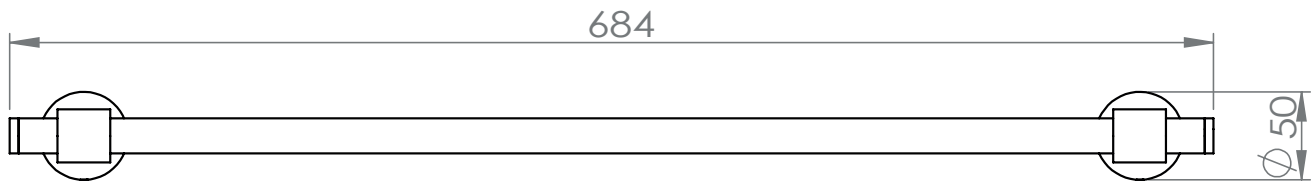

FOWO

F R A N C E

accessoires de salle de bain et cuisine

Matière

Finition

Dimensions

Poids

Conditionnement

* Emballage : housse de protection + boîte individuelle

Garantie

Laiton

Chromé

684 x 70 x 50 mm

558 gr

carton de 20 Boîtes *

1 an