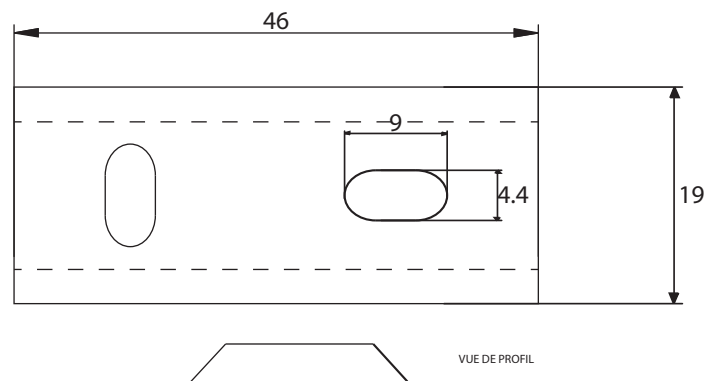

FOWO

F R A N C E

accessoires de salle de bain et cuisine

Matière

Finition

Dimensions

Poids

Conditionnement

* Emballage : housse de protection + boîte individuelle

Garantie

Laiton

Chromé

572 x 124 x 30 mm

712 gr

carton de 10 Boîtes *

1 an