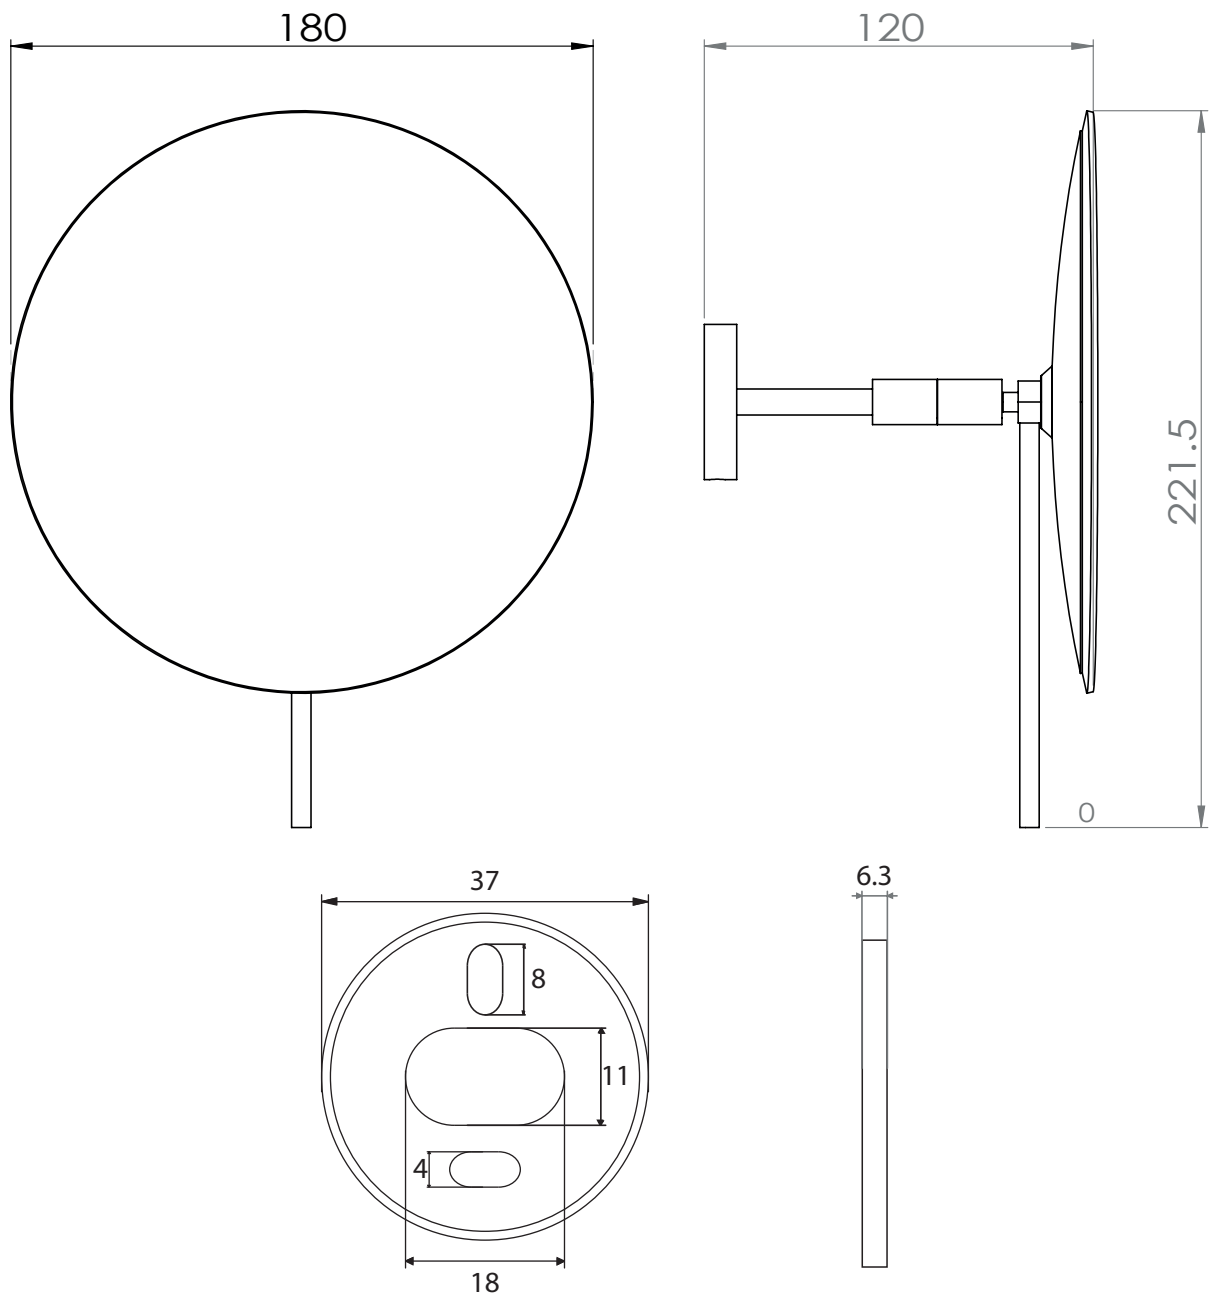

FOWO

F R A N C E

accessoires de salle de bain et cuisine

Matière

Finition

Dimensions

Poids

Conditionnement

* Emballage : housse de protection + boîte individuelle

Garantie

Laiton

Chromé

172 x 111.5 x 217.5 mm

394 gr

carton de 20 Boîtes *

1 an