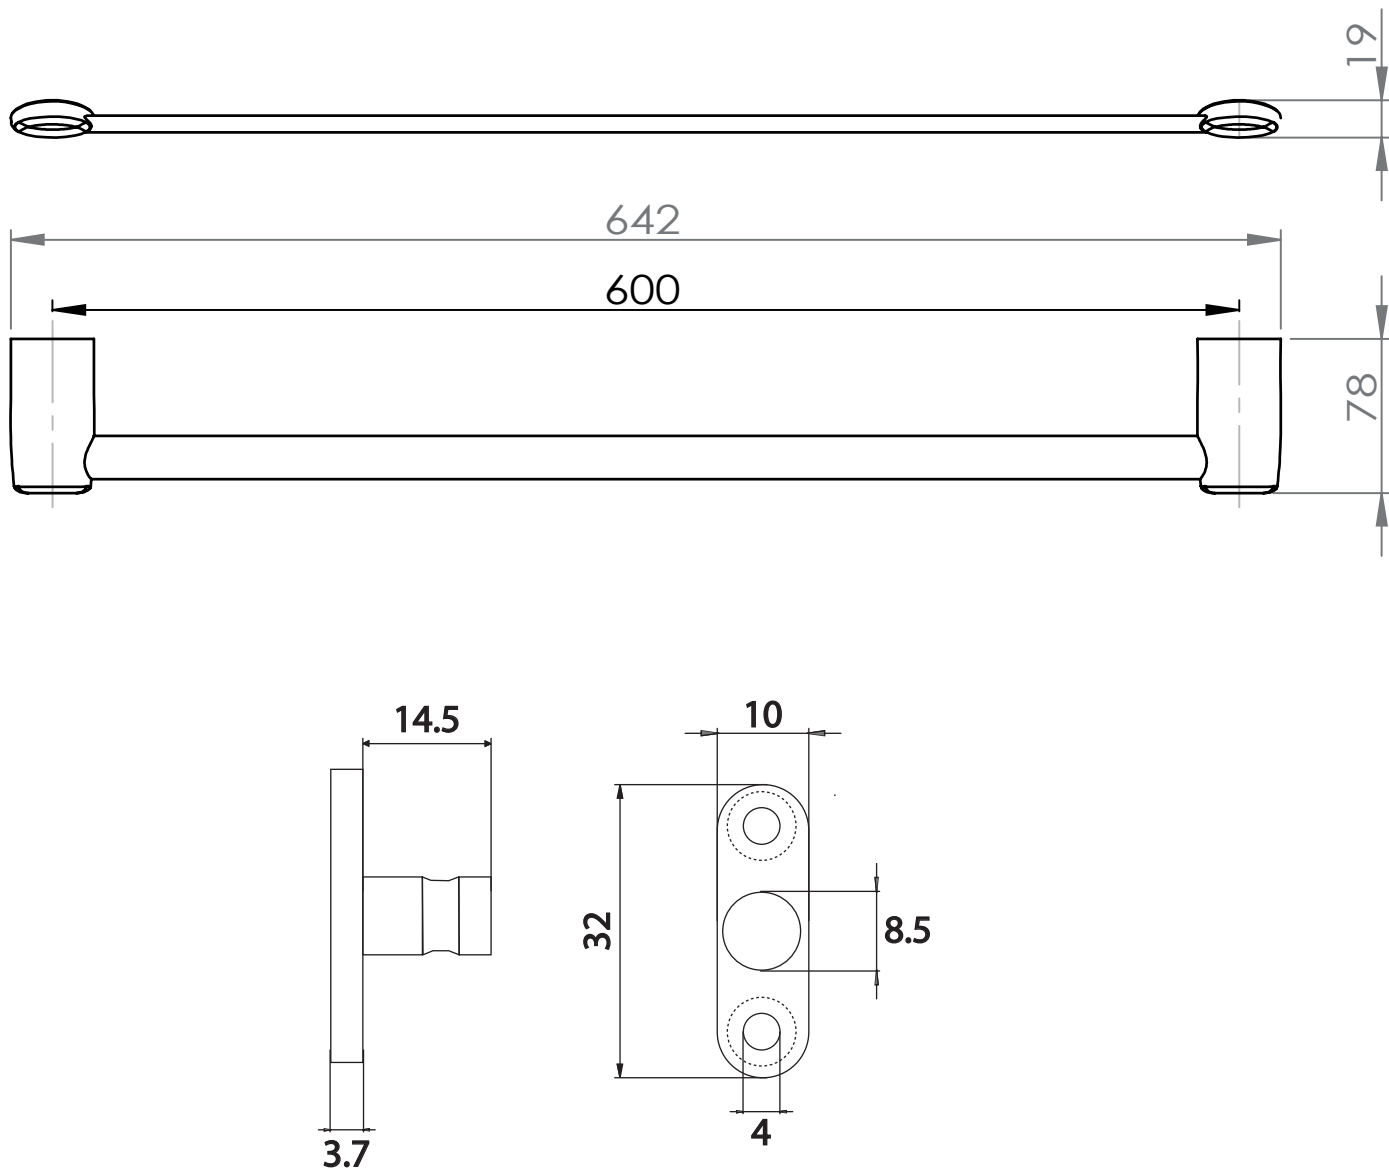

FOWO

F R A N C E

accessoires de salle de bain et cuisine

Matière

Finition

Dimensions

Poids

Conditionnement

* Emballage : housse de protection + boîte individuelle

Garantie

Laiton

Chromé

642 x 78 x 19 mm

695 gr

carton de 20 Boîtes *

1 an