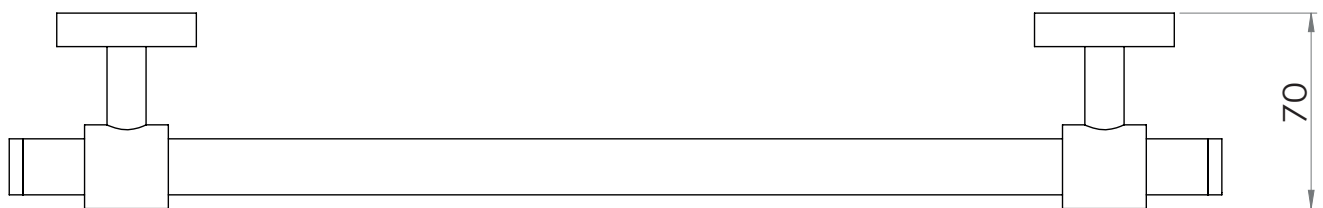

Porte-serviettes 1 branche 35 cm

Gamme : DB2000

Réf. DB2014

FOWO

F R A N C E

accessoires de salle de bain et cuisine

Matière

Finition