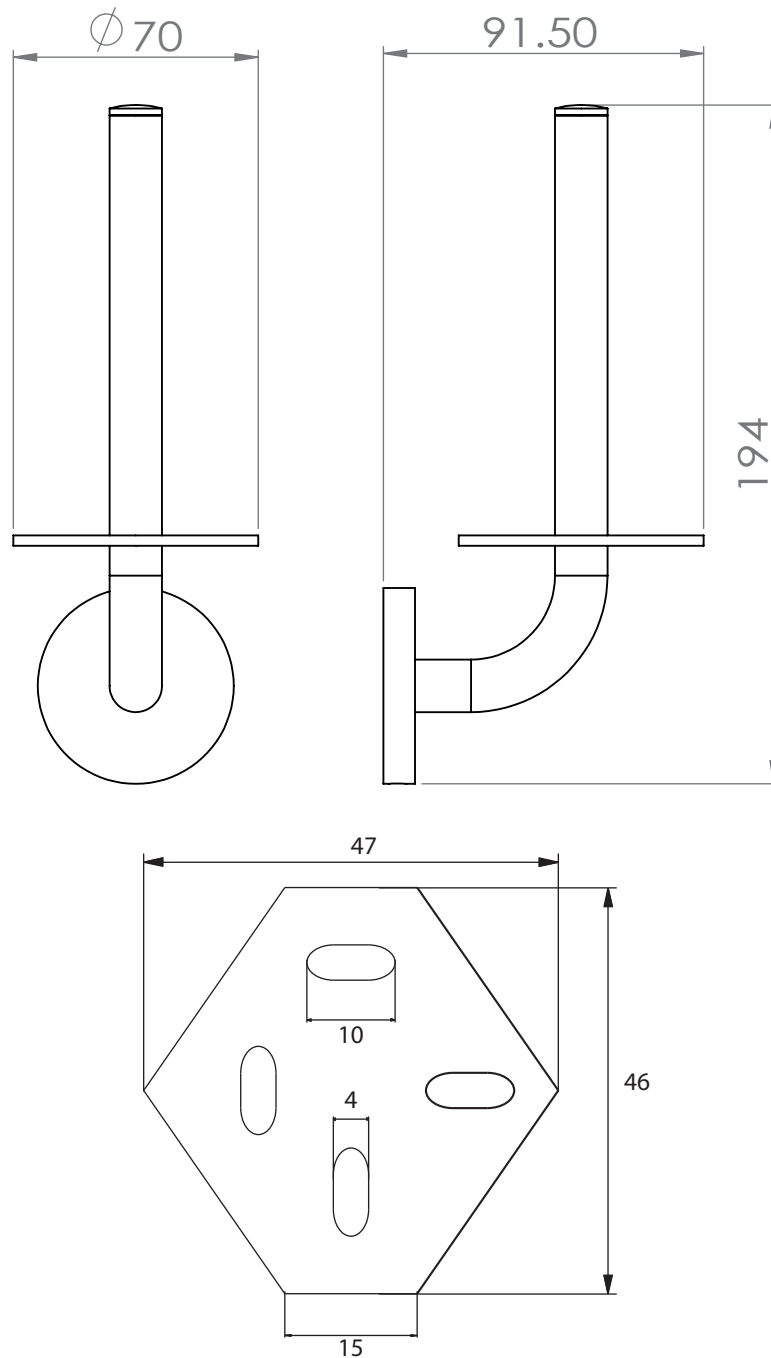

FOWO

F R A N C E

accessoires de salle de bain et cuisine

Matière

Finition

Dimensions

Poids

Conditionnement

* Emballage : housse de protection + boîte individuelle

Garantie

Laiton

Chromé

70 x 91.5 x 194 mm

285 gr

carton de 20 Boîtes*

1 an