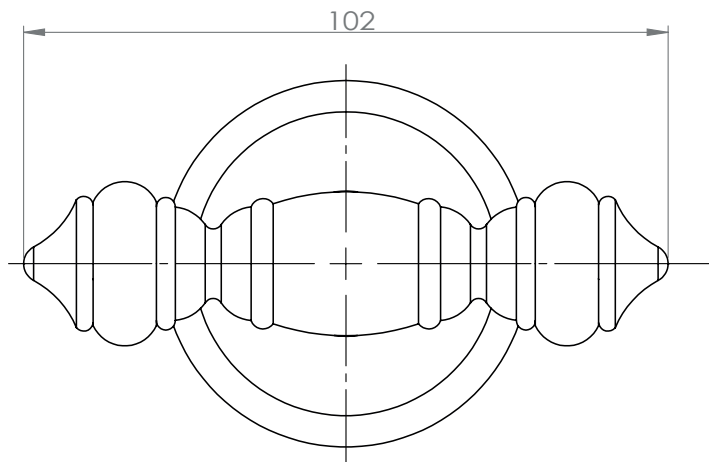

FOWO

F R A N C E

accessoires de salle de bain et cuisine

Matière

Finition

Dimensions

Poids

Conditionnement

* Emballage : housse de protection + boîte individuelle

Garantie

Laiton

Chromé

102 x 74.5 x 58 mm

371 gr

carton de 20 Boîtes *

1 an