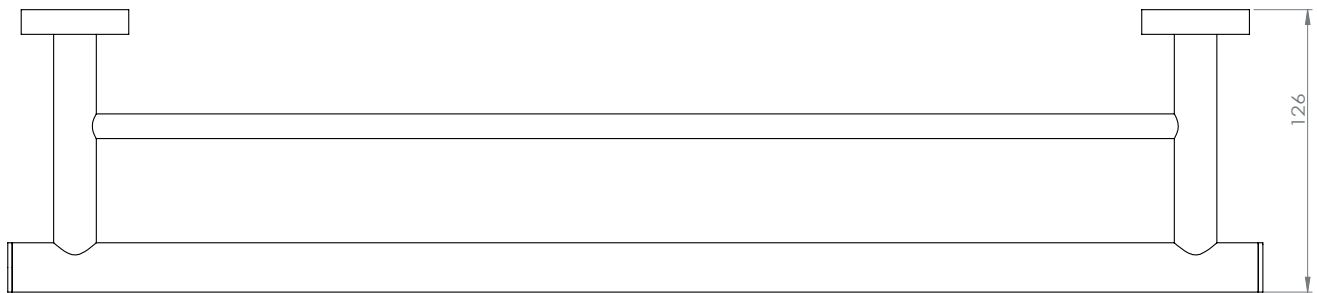

accessoires de salle de bain et cuisine

CALYPSO

Porte-serviettes 2 branches 50cm

Gamme : FW9300

Réf. FW9340

FOWO

F R A N C E

accessoires de salle de bain et cuisine