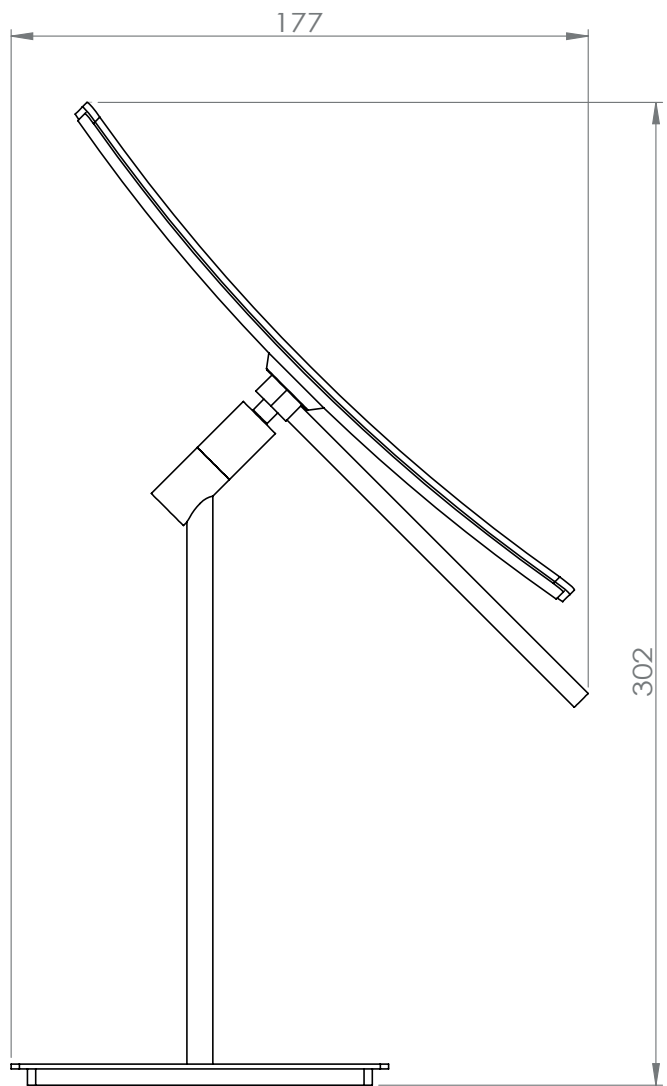

FOWO

F R A N C E

accessoires de salle de bain et cuisine

Matière

Finition

Dimensions

Poids

Conditionnement

* Emballage : housse de protection + boîte individuelle

Garantie

Laiton

Chromé

132 x 176.5 x 298 mm

1 042 gr

carton de 10 Boîtes *

1 an