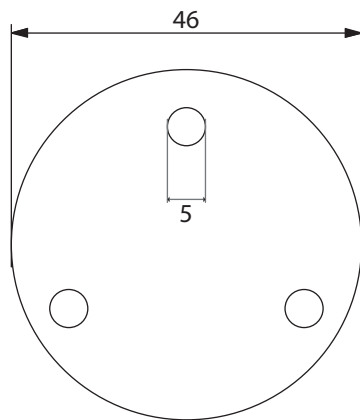

FOWO

F R A N C E

accessoires de salle de bain et cuisine

Matière

Finition

Dimensions

Poids

Conditionnement

* Emballage : housse de protection + boîte individuelle

Garantie

Laiton

Chromé

560 x 126 x 48 mm

940 gr

carton de 10 Boîtes *

1 an