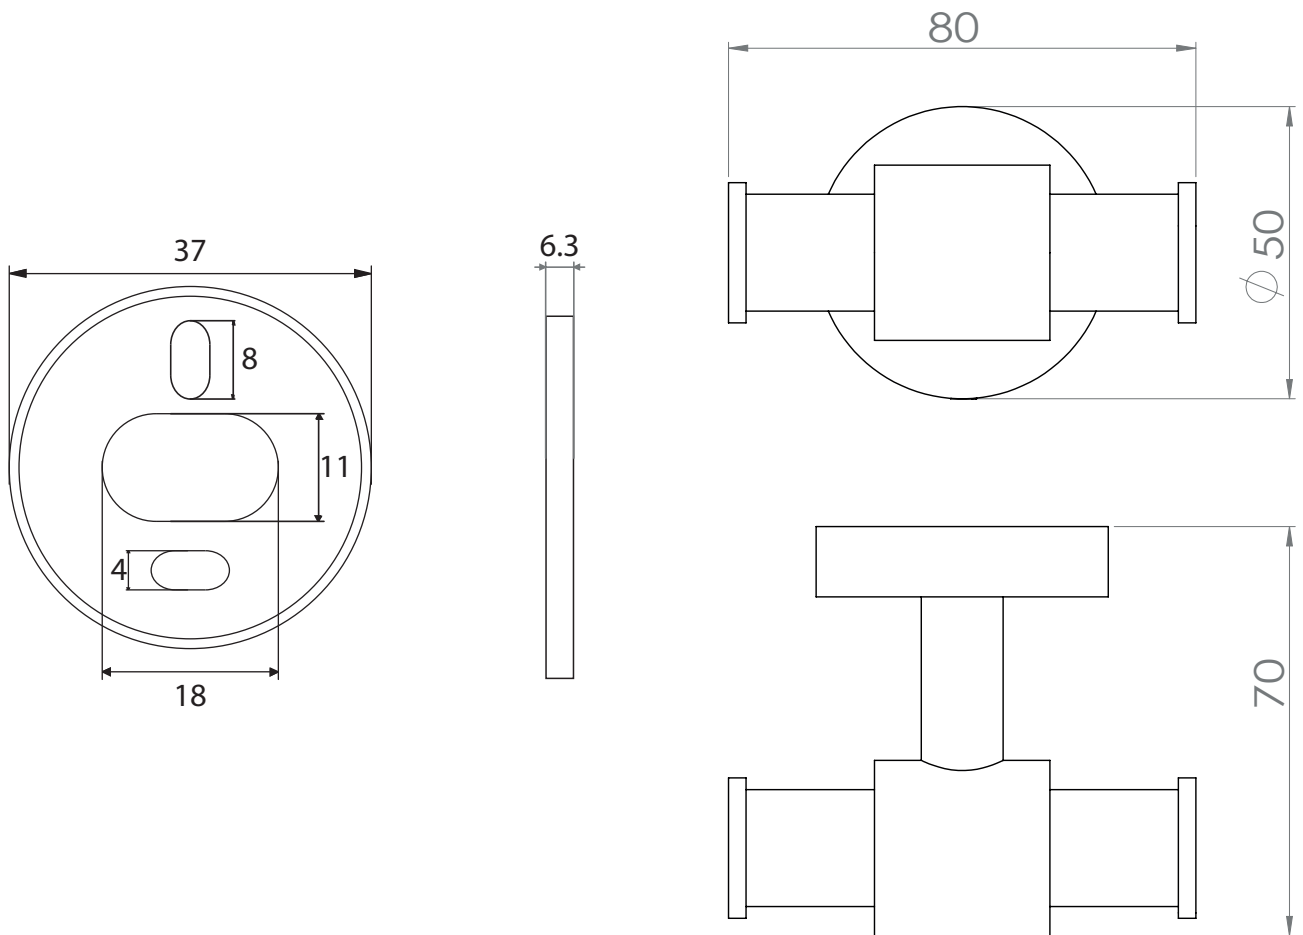

FOWO

F R A N C E

accessoires de salle de bain et cuisine

Matière

Finition

Dimensions

Poids

Conditionnement

* Emballage : housse de protection + boîte individuelle

Garantie

Laiton

Chromé

80 x 70 x 50 mm

200 gr

carton de 50 Boîtes *

1 an