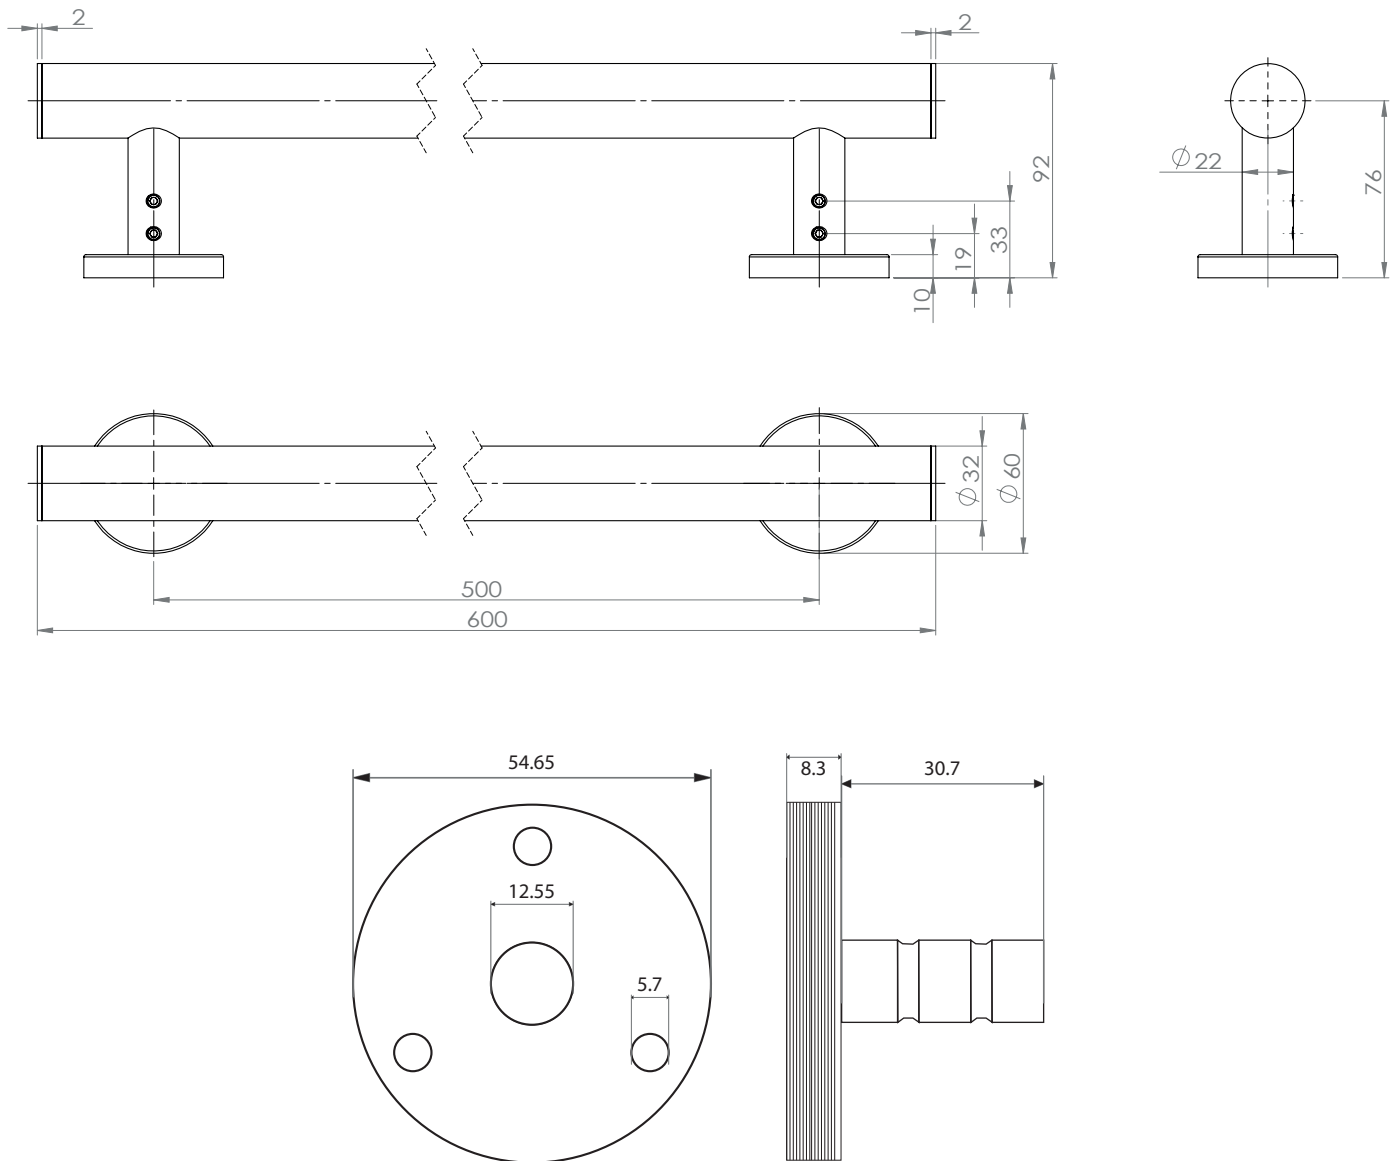

FOWO

F R A N C E

accessoires de salle de bain et cuisine

Matière

Finition

Dimensions

Poids

Conditionnement

* Emballage : housse de protection + boîte individuelle

Garantie

Laiton

Chromé

600 x 92 x 60 mm

1 256 gr

carton de 10 Boîtes *

1 an