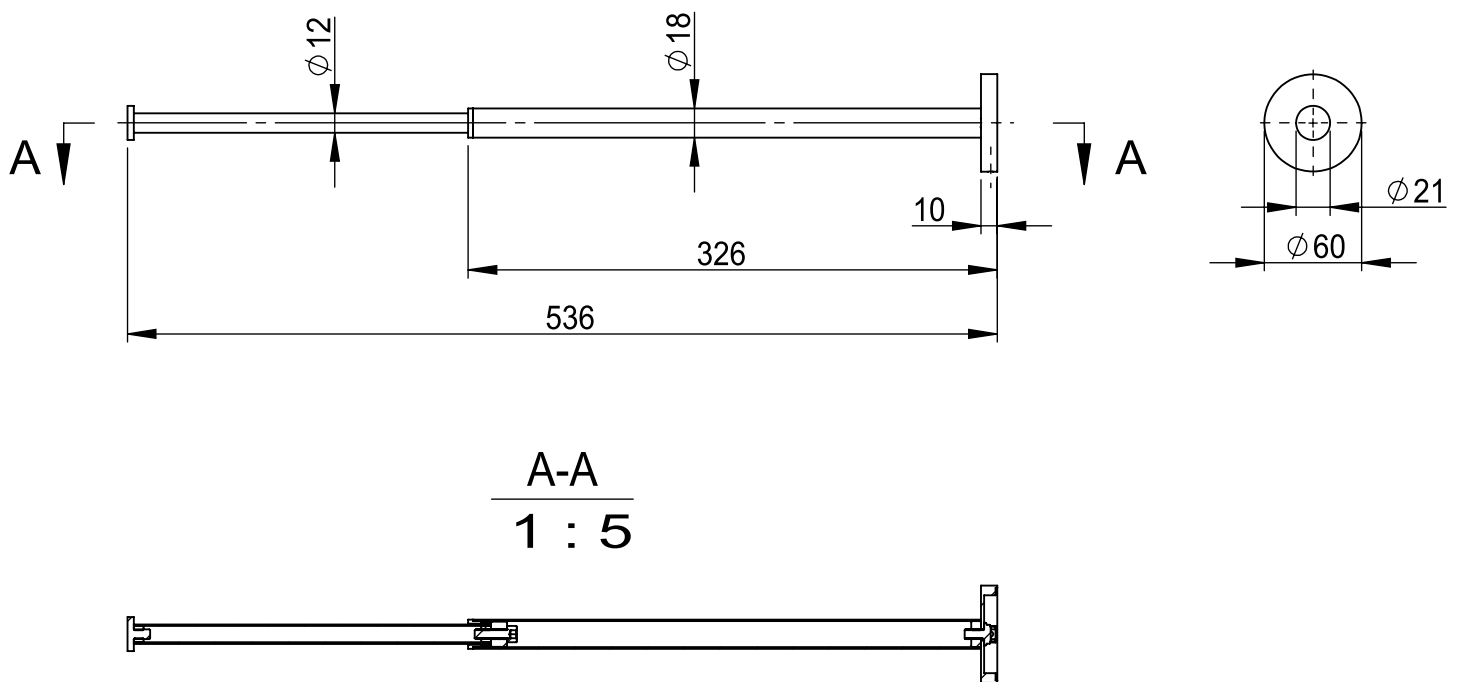

FOWO

F R A N C E

accessoires de salle de bain et cuisine

Matière

Finition

Dimensions

Poids

Conditionnement

* Emballage : housse de protection + boîte individuelle

Garantie

Laiton

Chromé

536 x 326 x 60 mm

327 gr

carton de 10 Boîtes *

1 an