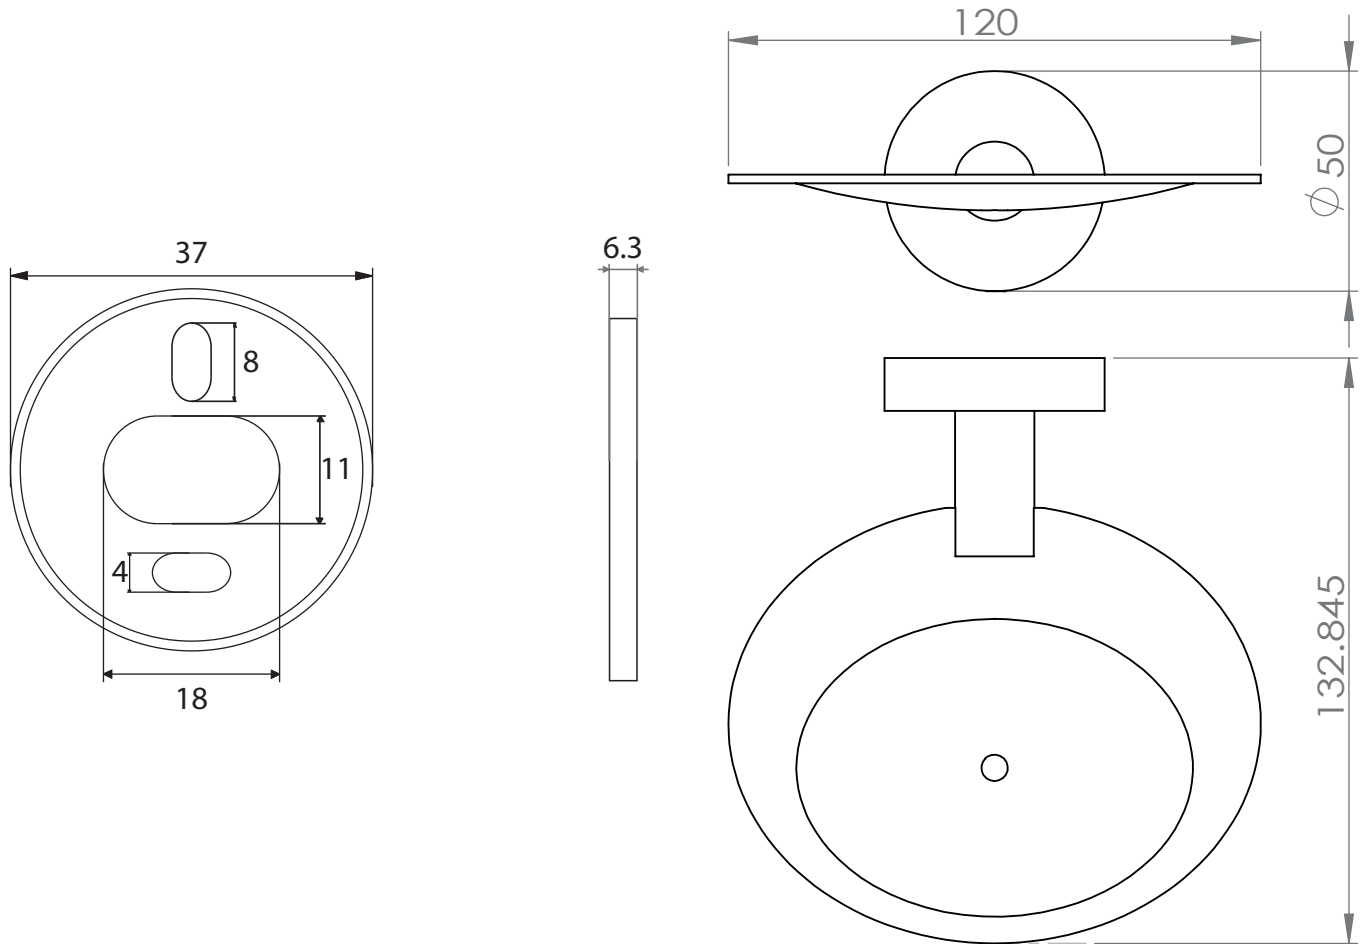

FOWO

F R A N C E

accessoires de salle de bain et cuisine

Matière

Finition

Dimensions

Poids

Conditionnement

* Emballage : housse de protection + boîte individuelle

Garantie

Laiton

Chromé

120 x 133 x 50 mm

291 gr

carton de 20 Boîtes *

1 an