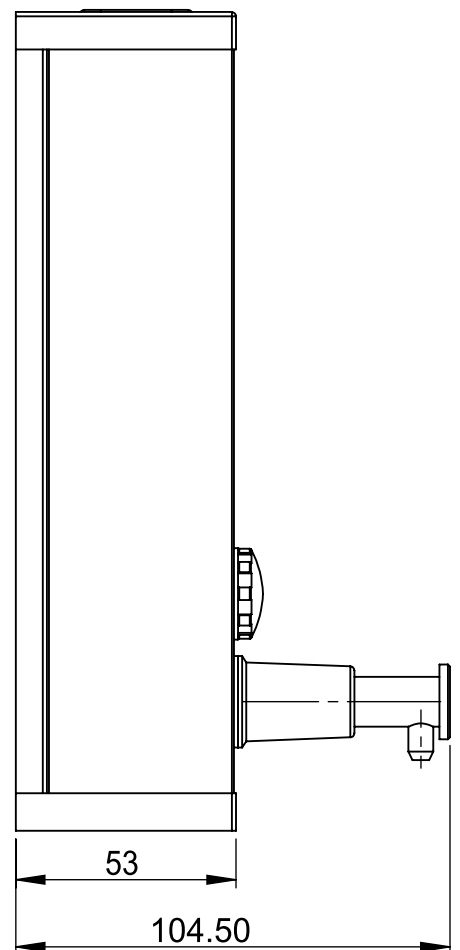

FOWO

F R A N C E

accessoires de salle de bain et cuisine

Matière

Finition

Dimensions

Poids

Conditionnement

* Emballage : housse de protection + boîte individuelle

Garantie

Laiton

Chromé

151 x 104.5 x 197 mm

370 gr

carton de 20 Boîtes *

1 an