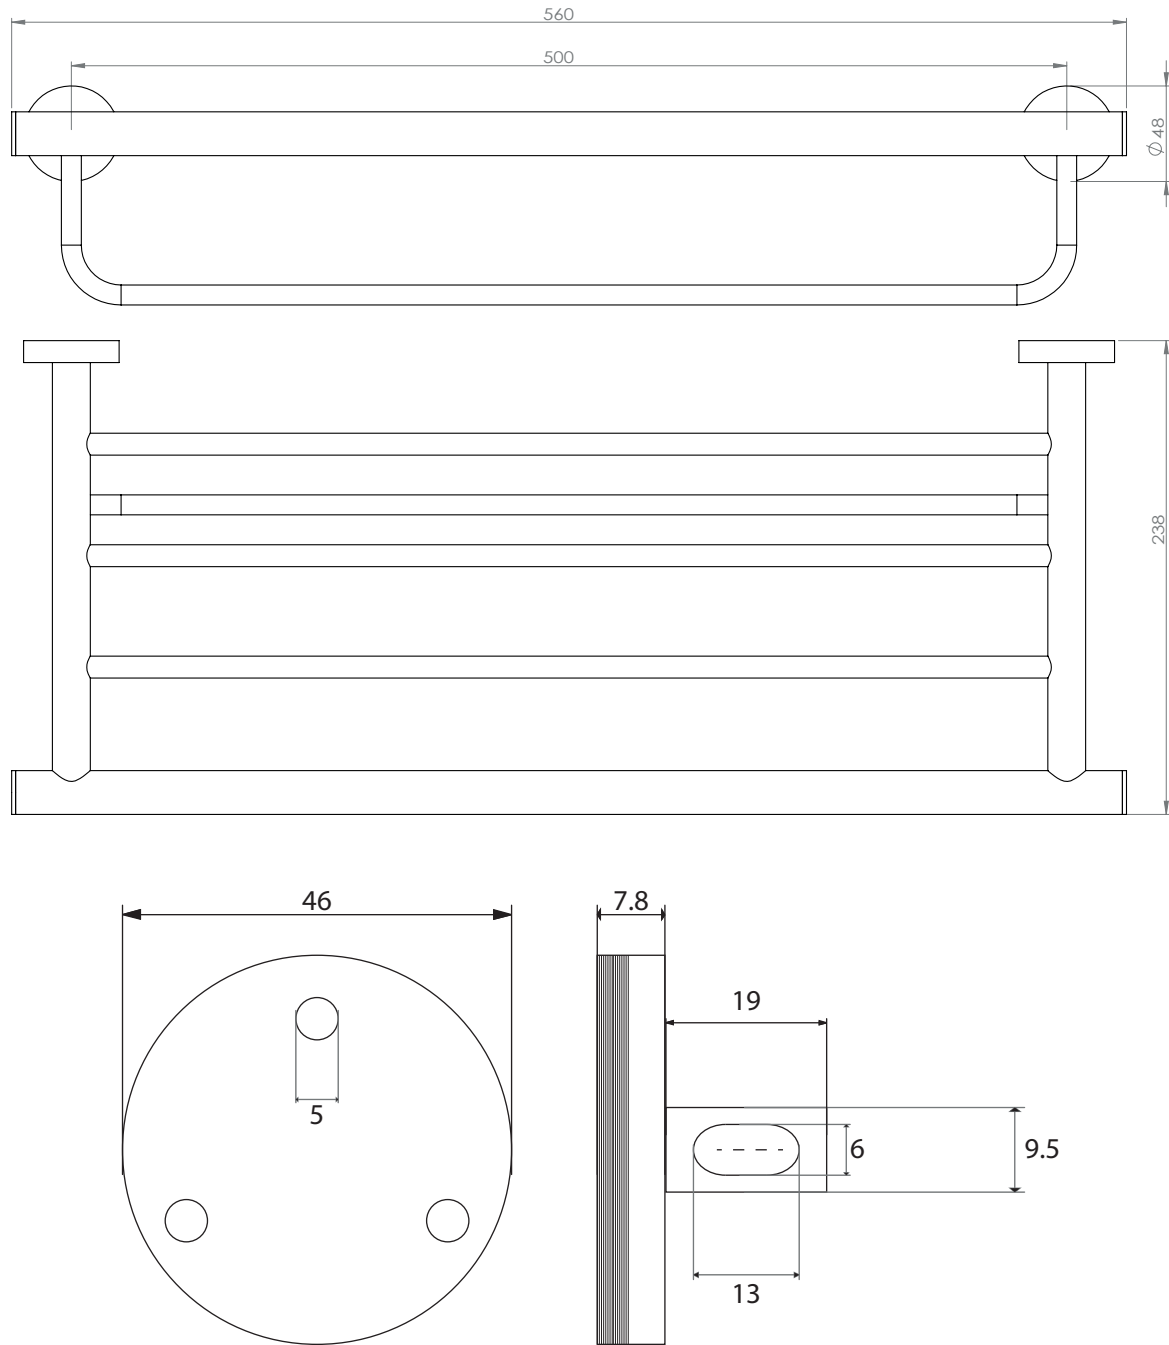

FOWO

F R A N C E

accessoires de salle de bain et cuisine

Matière

Finition

Dimensions

Poids

Conditionnement

* Emballage : housse de protection + boîte individuelle

Garantie

Laiton

Chromé

560 x 238 x 110 mm

1 366 gr

carton de 5 Boîtes *

1 an