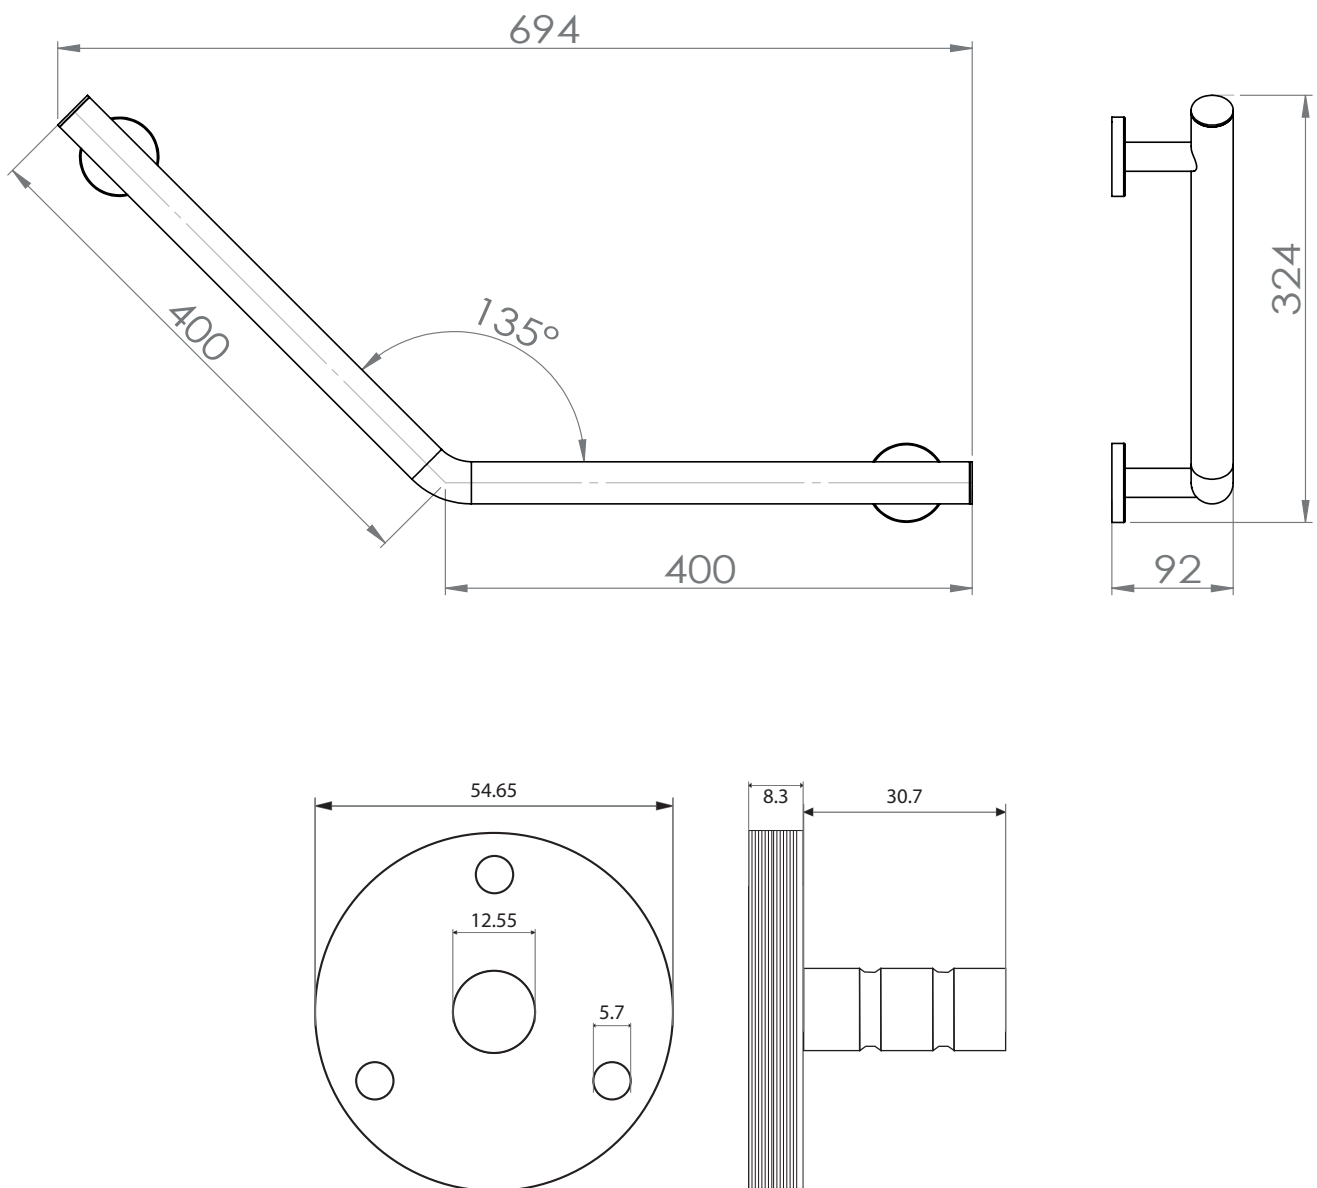

accessoires de salle de bain et cuisine

PHARE

Barre PMR 135° 40*40cm

Gamme : P.M.R

Réf. GB604-N

FOWO

F R A N C E

accessoires de salle de bain et cuisine