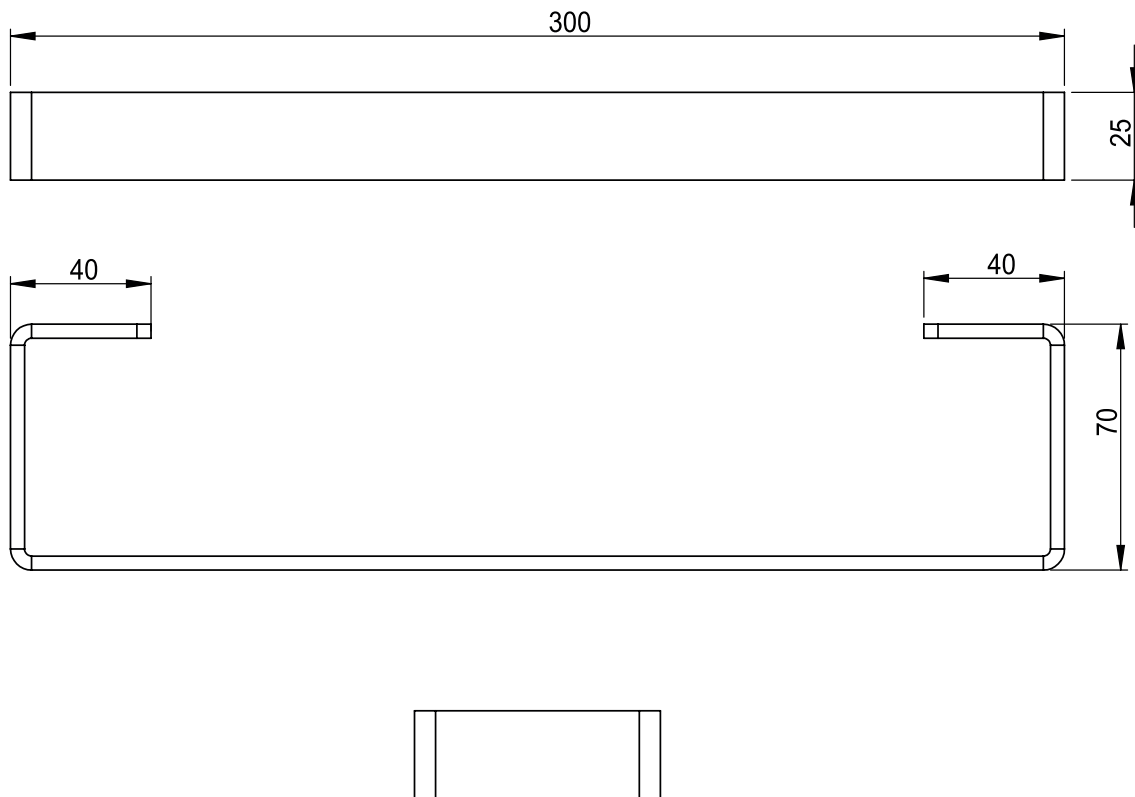

POSEIDON

Porte-serviettes 1 branche 30cm

Gamme : DB12900

Réf. DB12912-H

FOWO

F R A N C E

accessoires de salle de bain et cuisine

Matière