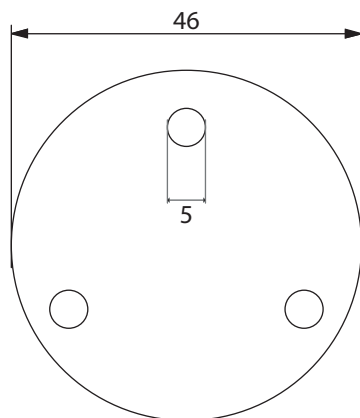

FOWO

F R A N C E

accessoires de salle de bain et cuisine

Matière

Finition

Dimensions

Poids

Conditionnement

* Emballage : housse de protection + boîte individuelle

Garantie

Laiton

Chromé

530 x 152.5 x 48 mm

1 635 gr

carton de 5 Boîtes *

1 an