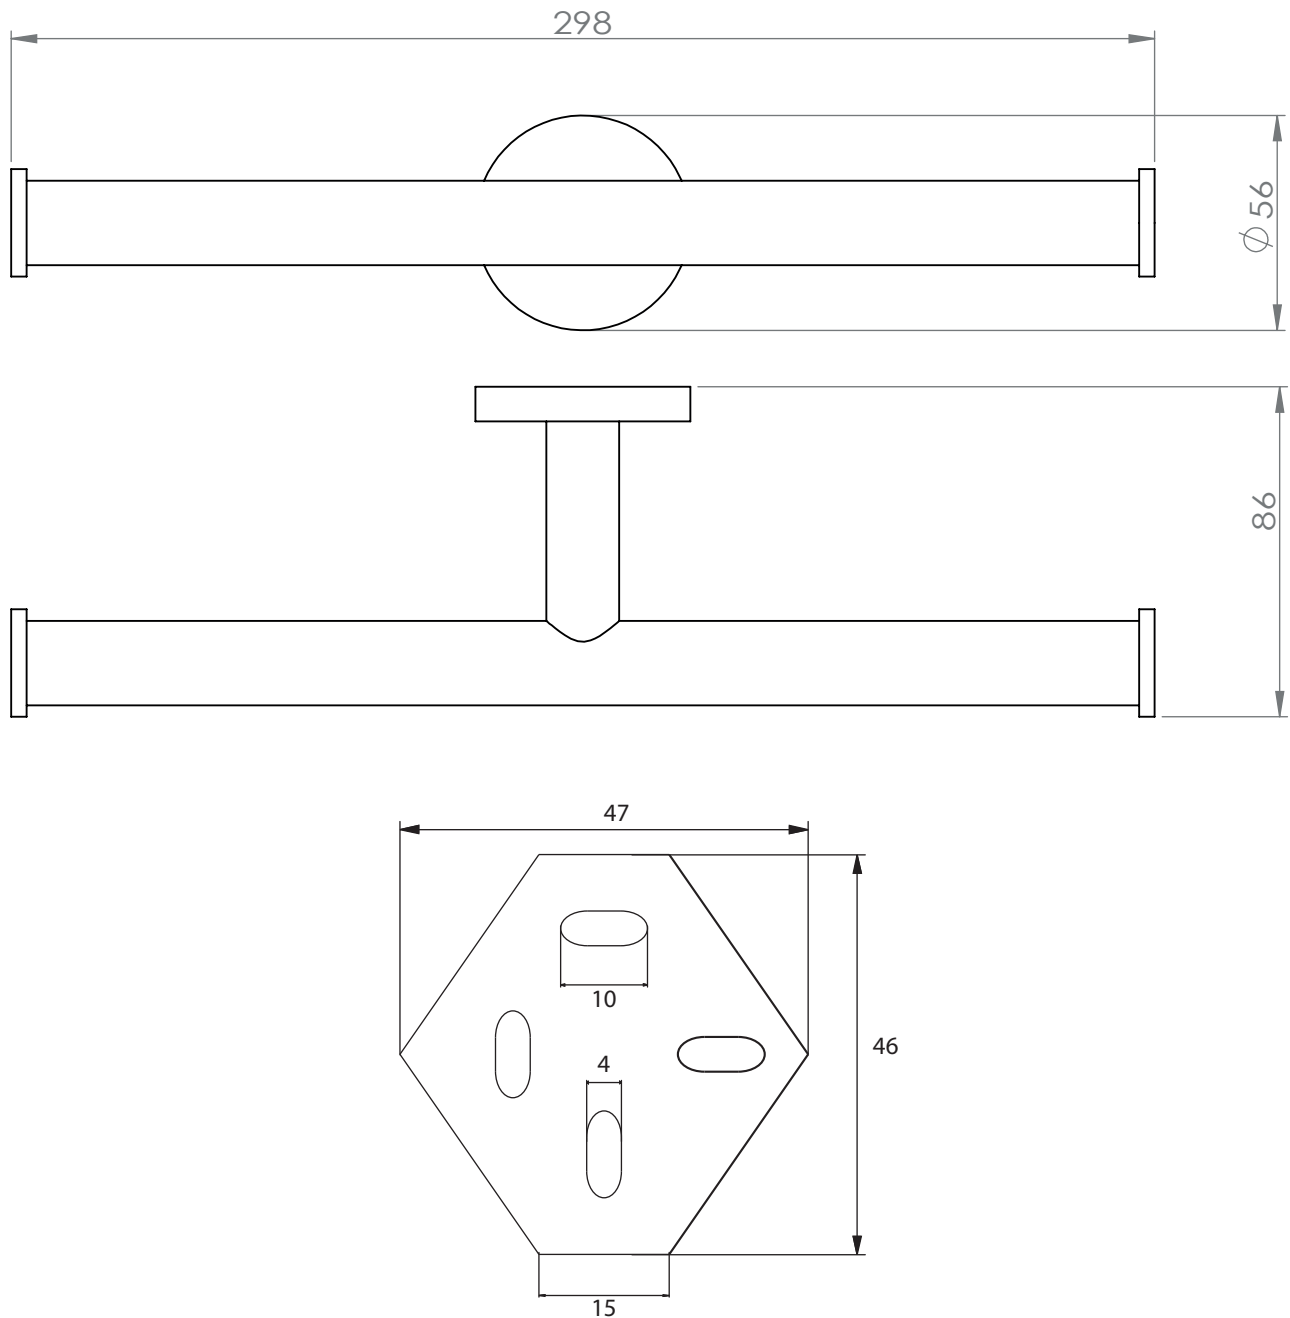

FOWO

F R A N C E

accessoires de salle de bain et cuisine

Matière

Finition

Dimensions

Poids

Conditionnement

* Emballage : housse de protection + boîte individuelle

Garantie

Laiton

Chromé

298 x 86 x 56 mm

360 gr

carton de 20 Boîtes *

1 an