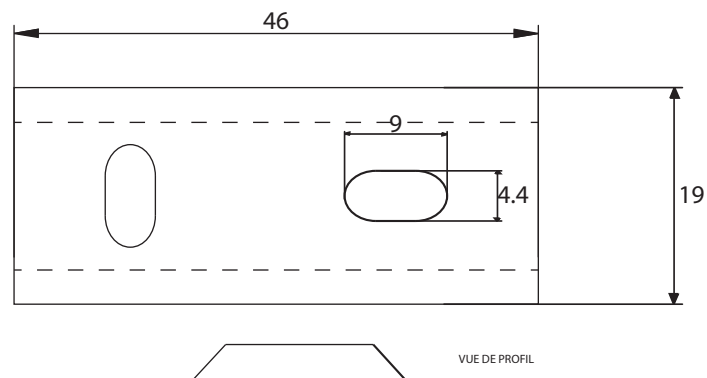

FOWO

F R A N C E

accessoires de salle de bain et cuisine

Matière

finition

Dimensions

Poids

Conditionnement

* Emballage : housse de protection + boîte individuelle

Garantie

Laiton

Chromé

672 x 124 x 30 mm

772 gr

carton de 10 Boîtes *

1 an