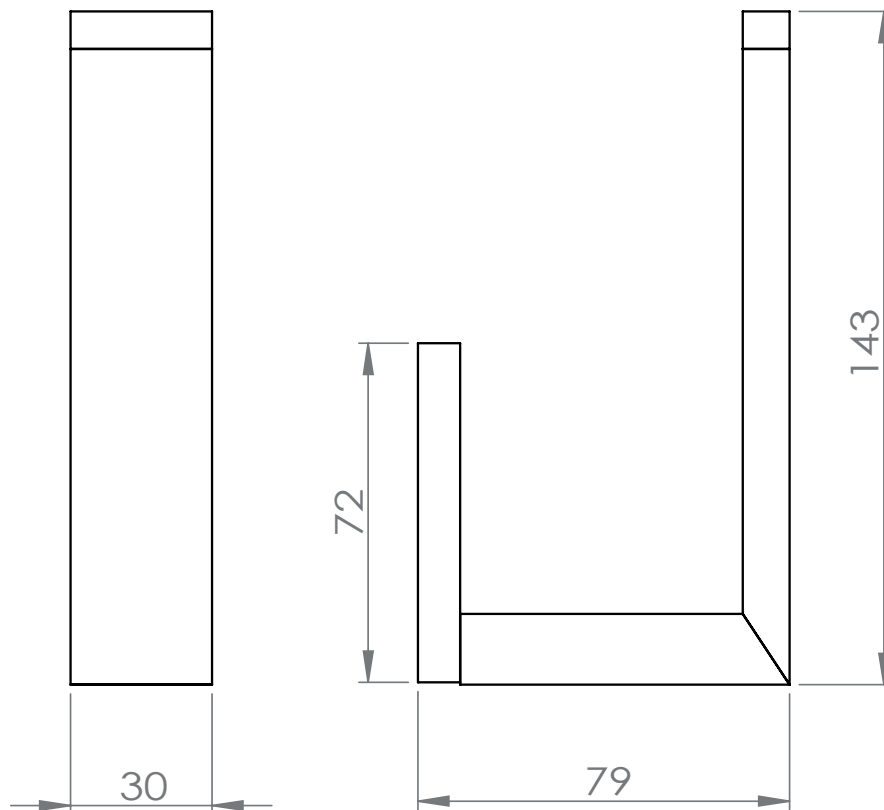

FOWO

F R A N C E

accessoires de salle de bain et cuisine

Matière

Finition

Dimensions

Poids

Conditionnement

* Emballage : housse de protection + boîte individuelle

Garantie

Laiton

Chromé

30 x 79 x 143 mm

266 gr

carton de 20 Boîtes *

1 an