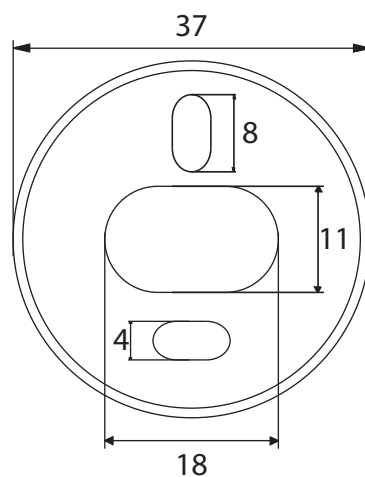

FOWO

F R A N C E

accessoires de salle de bain et cuisine

Matière

Finition

Dimensions

Poids

Conditionnement

* Emballage : housse de protection + boîte individuelle

Garantie

Laiton

Chromé

684 x 70 x 50 mm

558 gr

carton de 20 Boîtes *

1 an