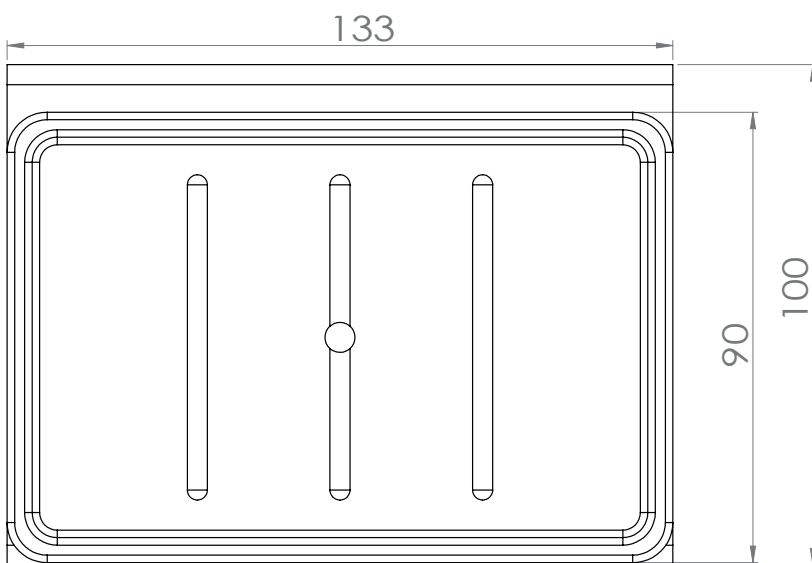

FOWO

F R A N C E

accessoires de salle de bain et cuisine

Matière

Finition

Dimensions

Poids

Conditionnement

* Emballage : housse de protection + boîte individuelle

Garantie

Inox

Poli brillant

133 x 100 x 49 mm

630 gr

carton de 20 Boîtes *

1 an