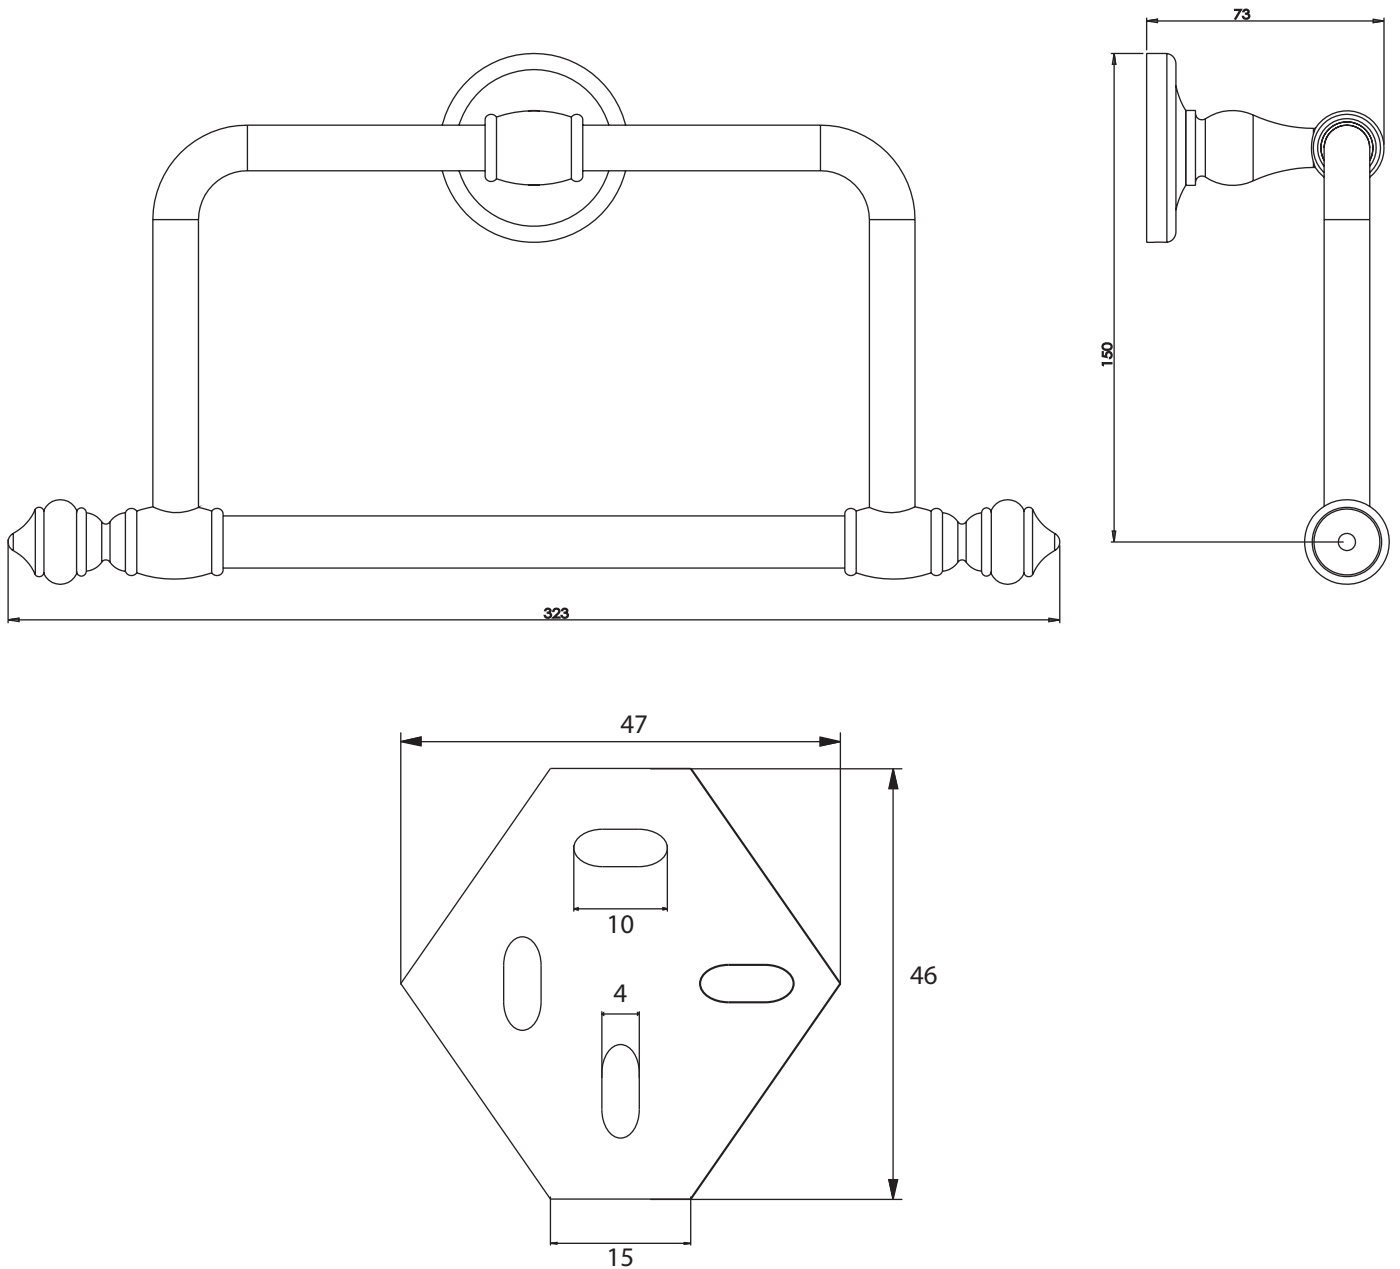

FOWO

F R A N C E

accessoires de salle de bain et cuisine

Matière

Finition

Dimensions

Poids

Conditionnement

* Emballage : housse de protection + boîte individuelle

Garantie

Laiton

Chromé

323 x 73 x 163 mm

725 gr

carton de 20 Boîtes *

1 an