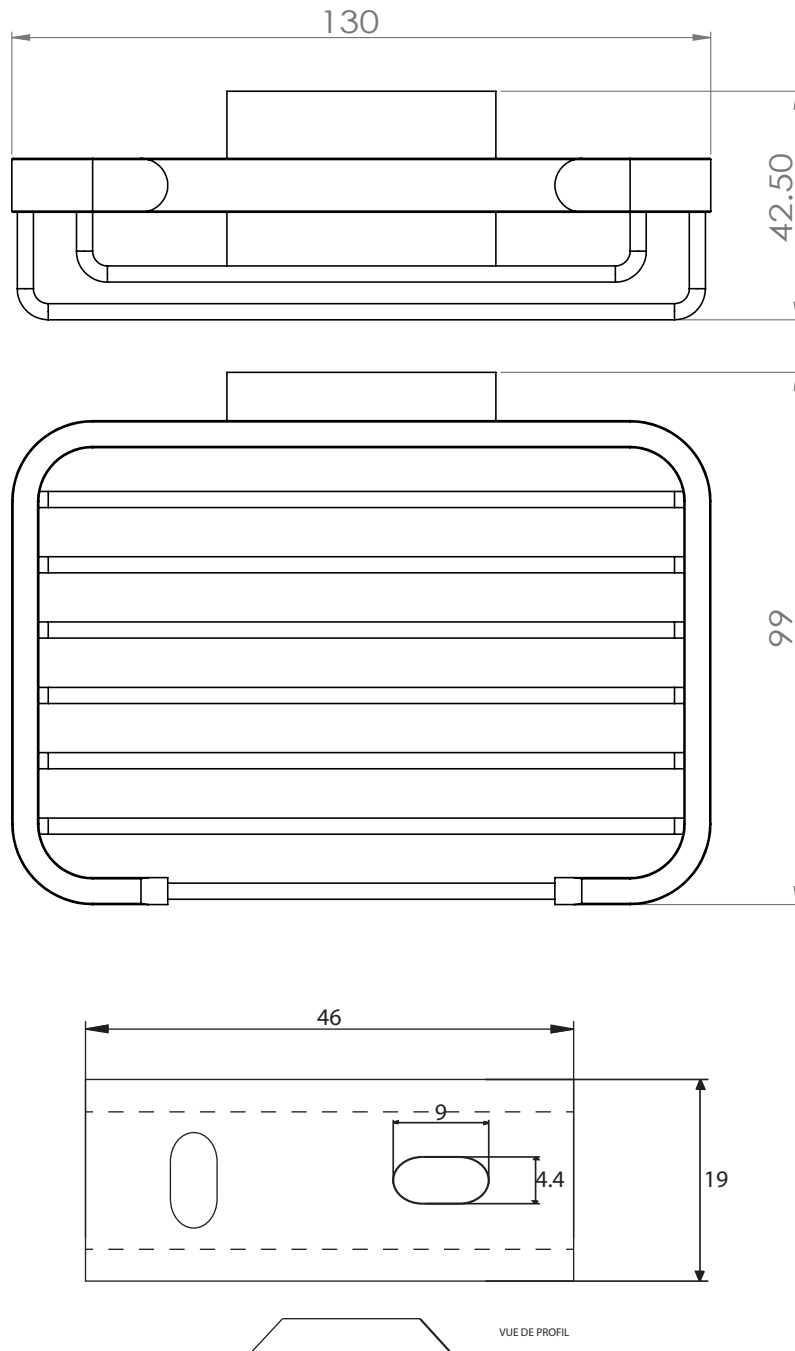

FOWO

F R A N C E

accessoires de salle de bain et cuisine

Matière

Finition

Dimensions

Poids

Conditionnement

* Emballage : housse de protection + boîte individuelle

Garantie

Laiton

Chromé

130 x 99 x 42.5 mm

275 gr

carton de 20 Boites *

1 an