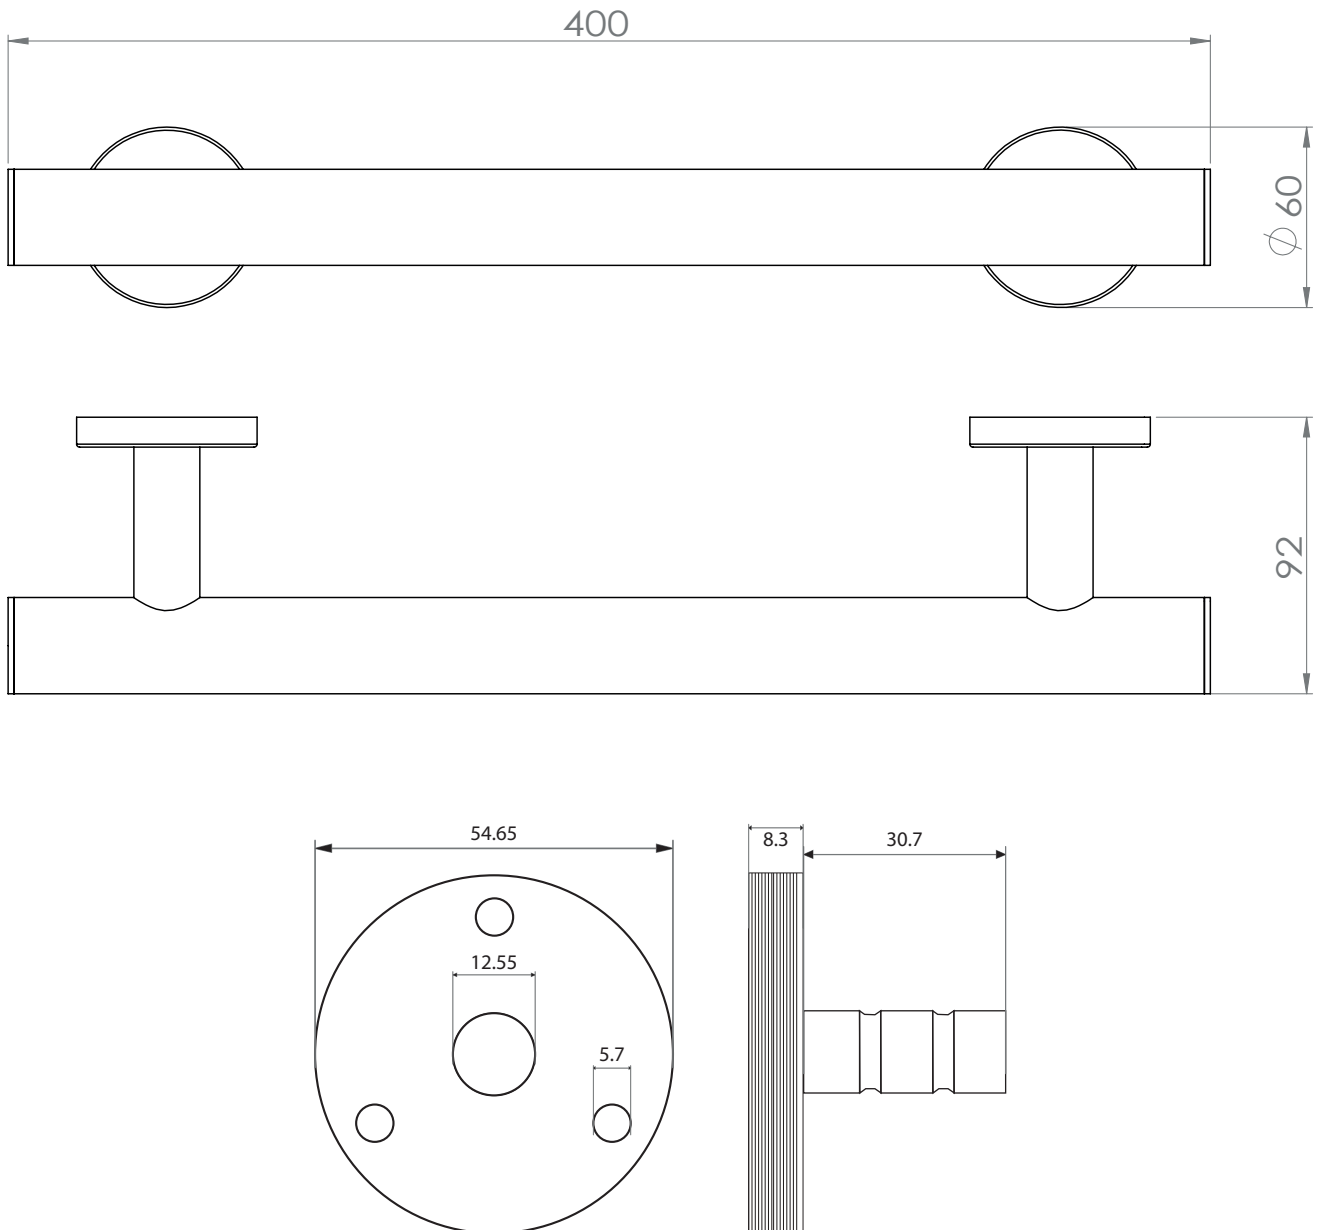

FOWO

F R A N C E

accessoires de salle de bain et cuisine

Matière

Finition

Dimensions

Poids

Conditionnement

* Emballage : housse de protection + boîte individuelle

Garantie

Laiton

Chromé

400 x 92 x 60 mm

1 090 gr

carton de 10 Boîtes *

1 an