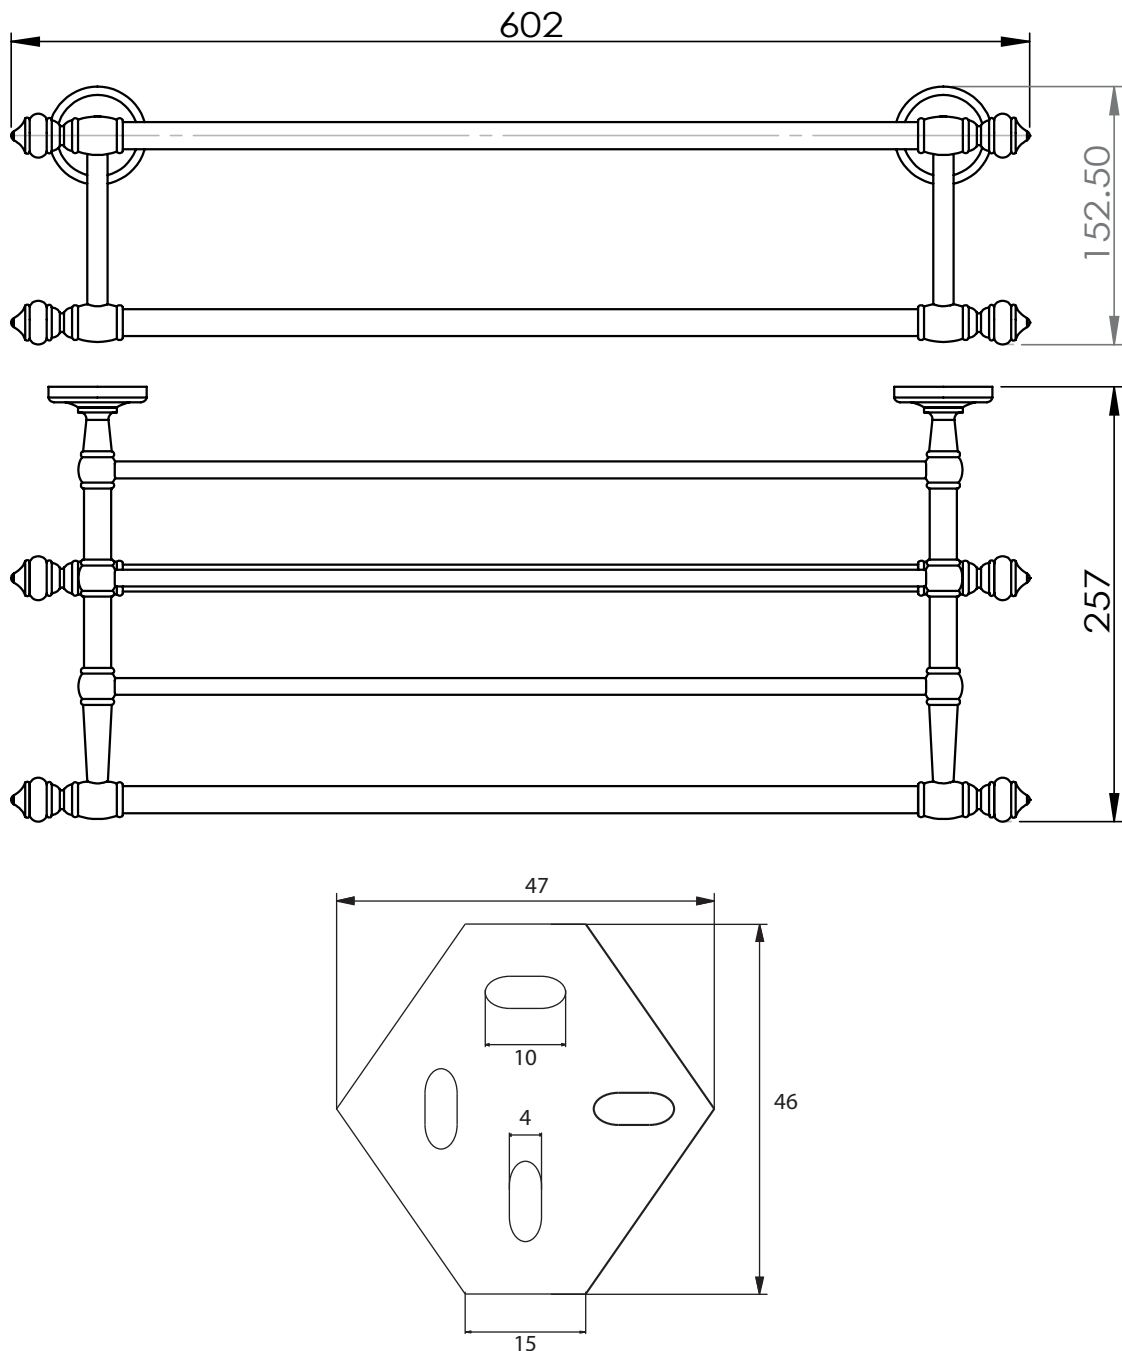

FOWO

F R A N C E

accessoires de salle de bain et cuisine

Matière

Finition

Dimensions

Poids

Conditionnement

* Emballage : housse de protection + boîte individuelle

Garantie

Laiton

Chromé

602 x 257 x 152 mm

1 857 gr

carton de 5 Boîtes *

1 an