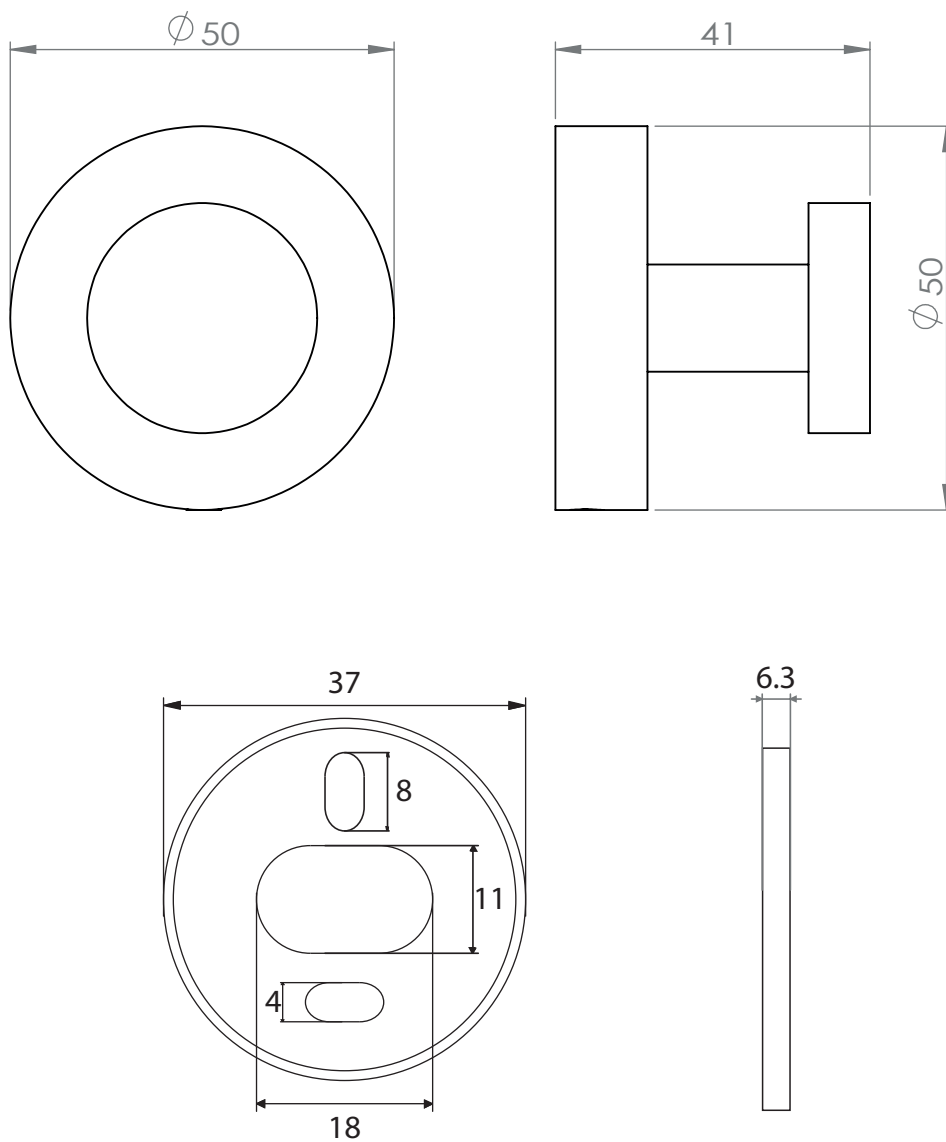

FOWO

F R A N C E

accessoires de salle de bain et cuisine

Matière

Finition

Dimensions

Poids

Conditionnement

* Emballage : housse de protection + boîte individuelle

Garantie

Laiton

Chromé

50 x 44 x 50 mm

130 gr

carton de 50 Boîtes *

1 an