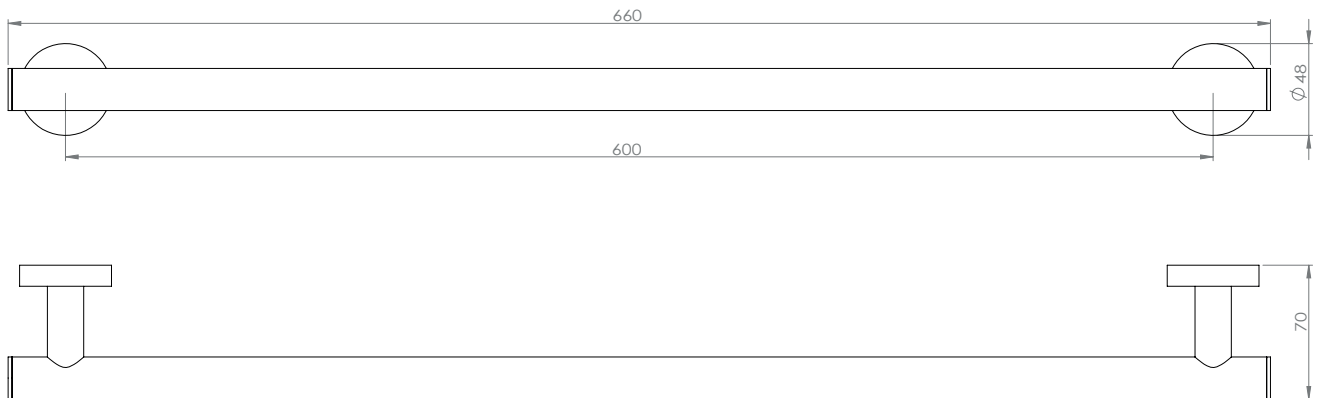

FOWO

F R A N C E

accessoires de salle de bain et cuisine

Matière

Finition

Dimensions

Poids

Conditionnement

* Emballage : housse de protection + boîte individuelle

Garantie

Laiton

Chromé

660 x 70 x 48 mm

720 gr

carton de 20 Boîtes *

1 an