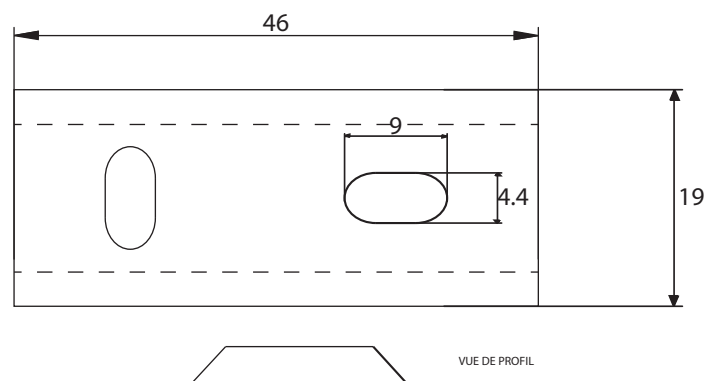

THERMES

Tablette murale 50cm
en verre sécurit

Gamme : FW4900

Réf. FW4998

FOWO

F R A N C E

accessoires de salle de bain et cuisine

Matière