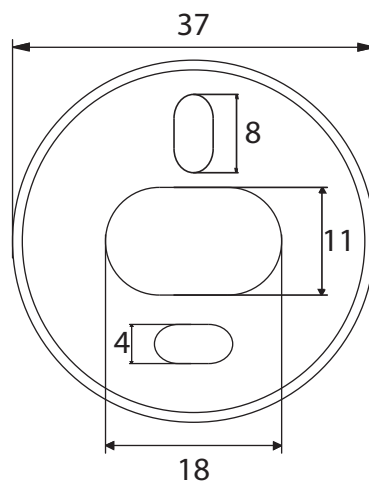

FOWO

F R A N C E

accessoires de salle de bain et cuisine

Matière

Finition

Dimensions

Poids

Conditionnement

* Emballage : housse de protection + boîte individuelle

Garantie

Laiton

Chromé

70 x 109.5 x 100 mm

348 gr

carton de 20 Boîtes *

1 an