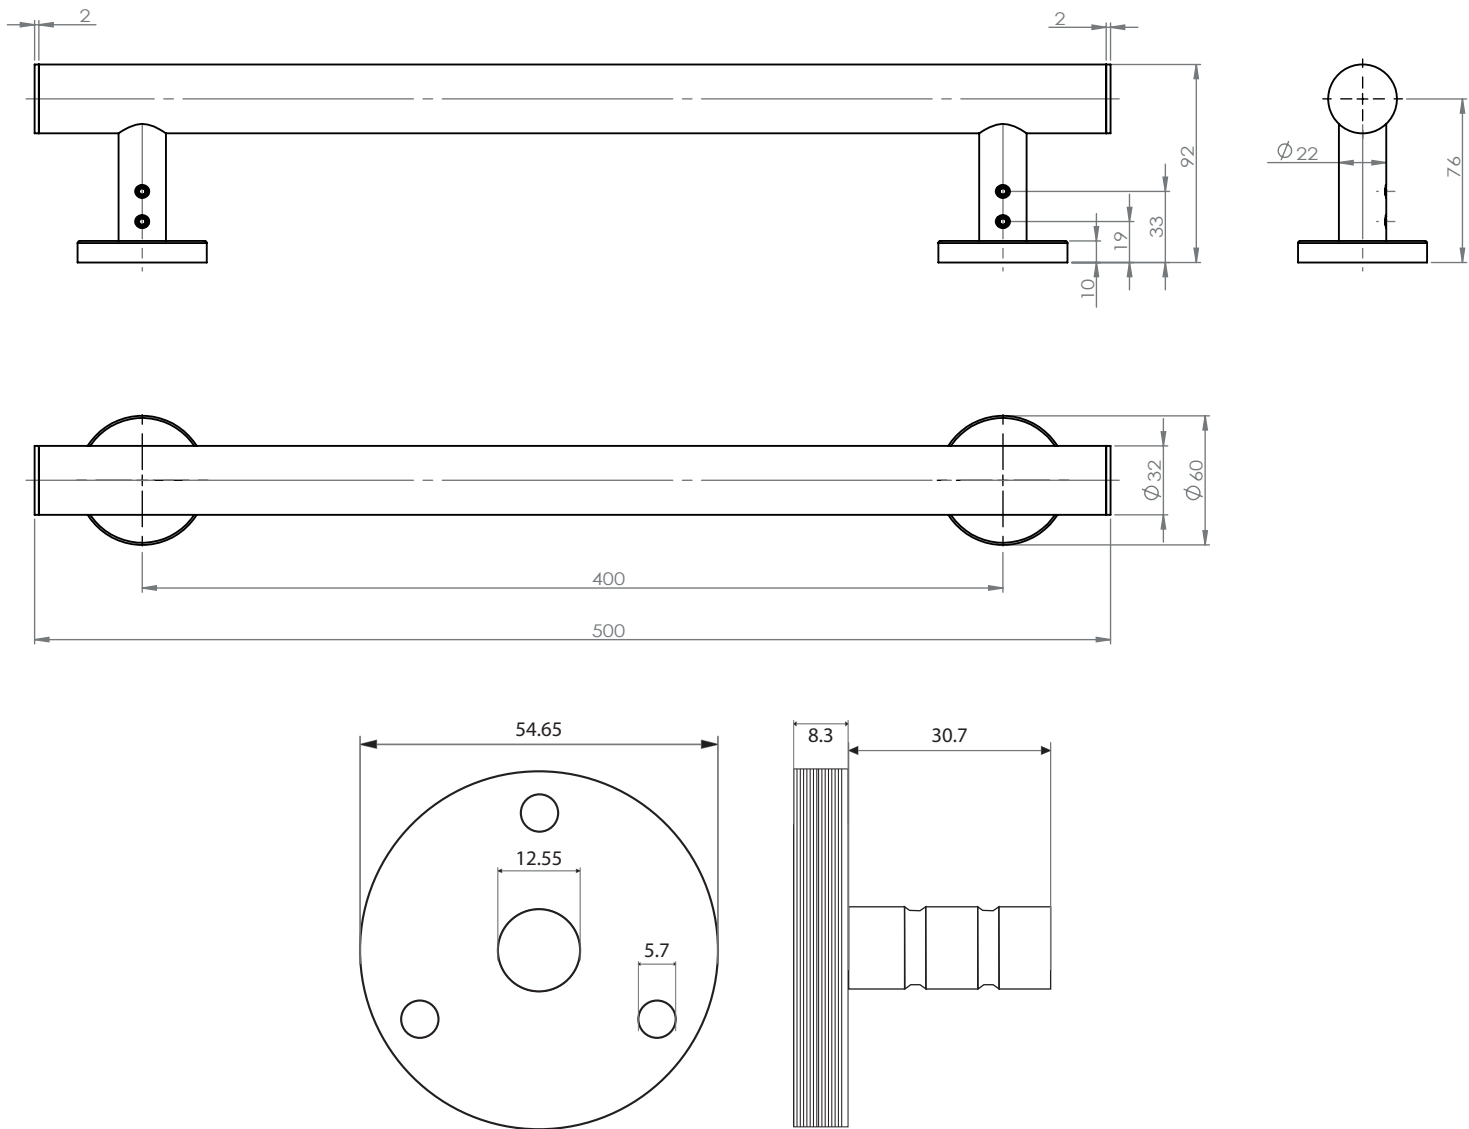

FOWO

F R A N C E

accessoires de salle de bain et cuisine

Matière

Finition

Dimensions

Poids

Conditionnement

* Emballage : housse de protection + boîte individuelle

Garantie

Laiton

Chromé

500 x 92 x 60 mm

1 172 gr

carton de 10 Boîtes *

1 an