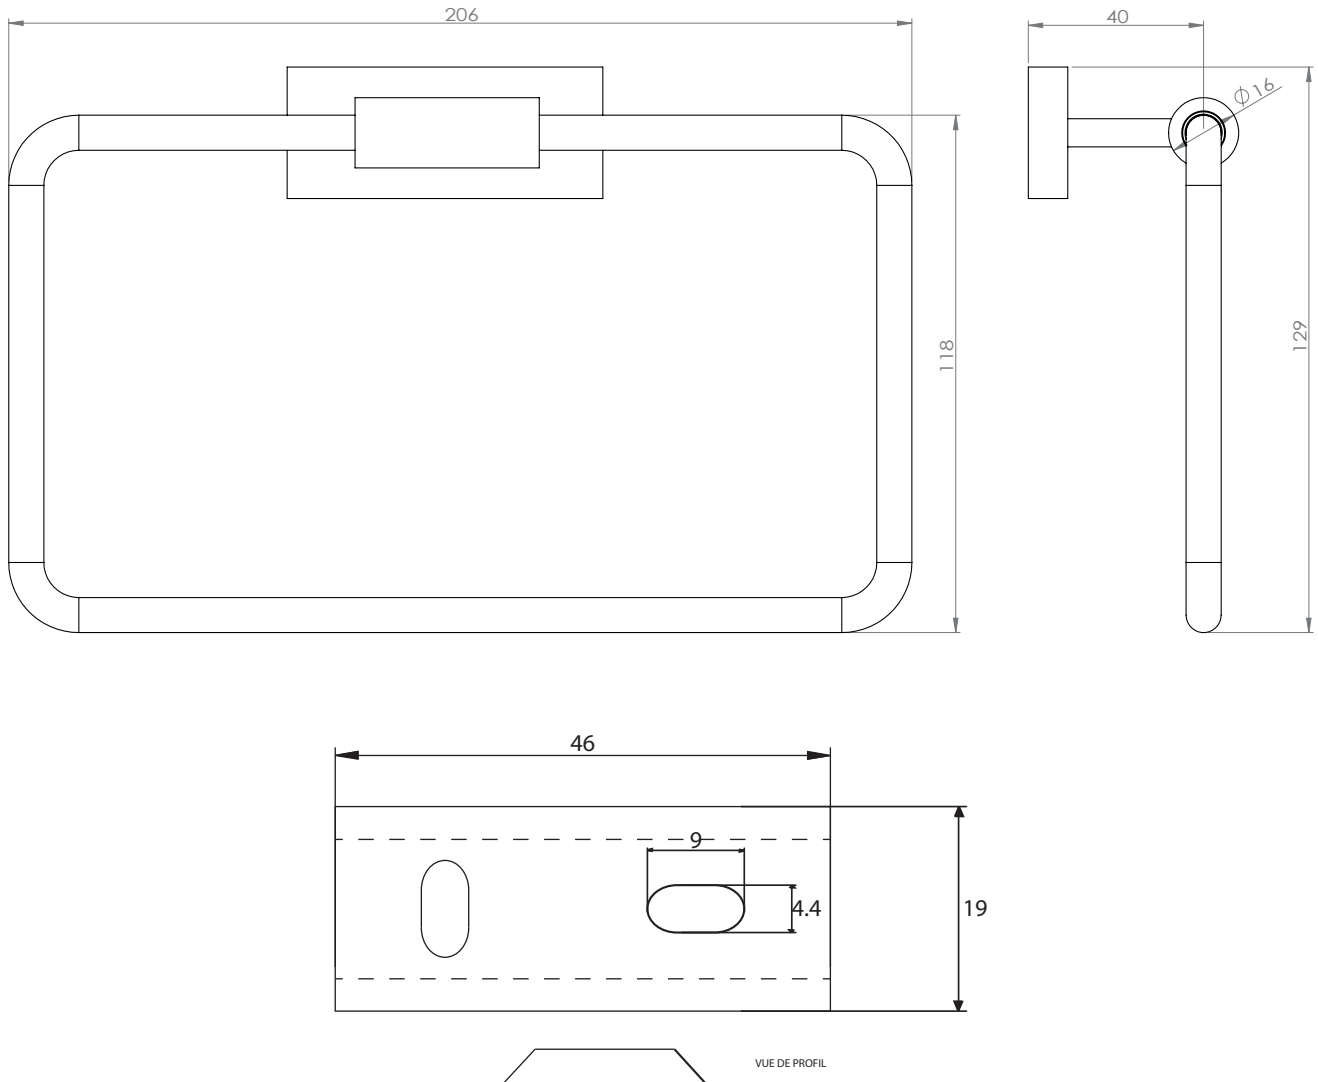

FOWO

F R A N C E

accessoires de salle de bain et cuisine

Matière

Finition

Dimensions

Poids

Conditionnement

* Emballage : housse de protection + boîte individuelle

Garantie

Laiton

Chromé

206 x 48 x 129 mm

256 gr

carton de 20 Boîtes *

1 an