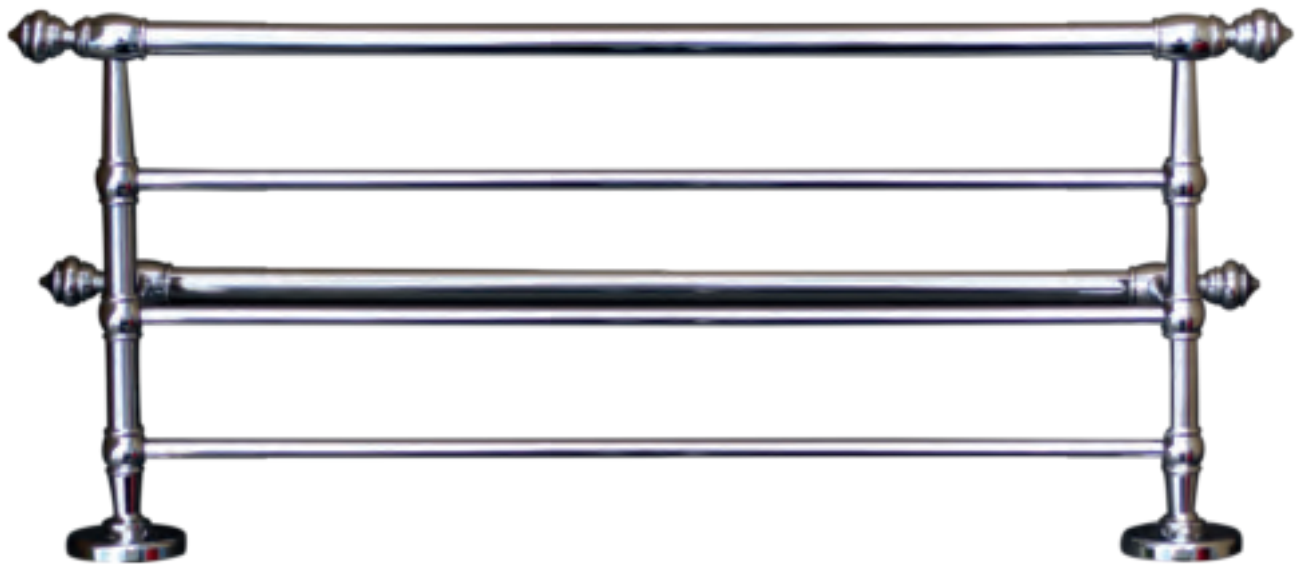

FOWO

F R A N C E

accessoires de salle de bain et cuisine

HYDROS

Rack étagère 53cm avec
porte-serviettes inférieur

Gamme : FW2500

Réf. FW2544-2L