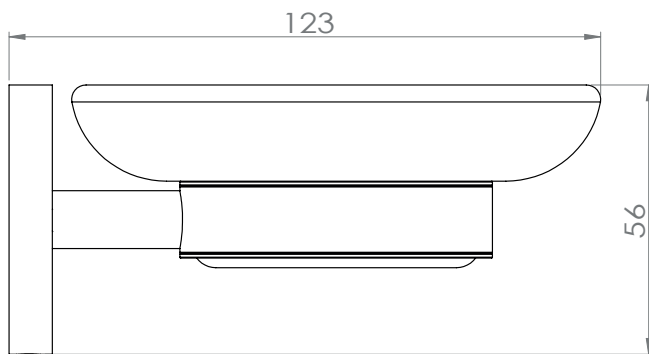

FOWO

F R A N C E

accessoires de salle de bain et cuisine

Matière

Finition

Dimensions

Poids

Conditionnement

* Emballage : housse de protection + boîte individuelle

Garantie

Laiton

Chromé

110 x 122 x 56 mm

399 gr

carton de 20 Boîtes *

1 an