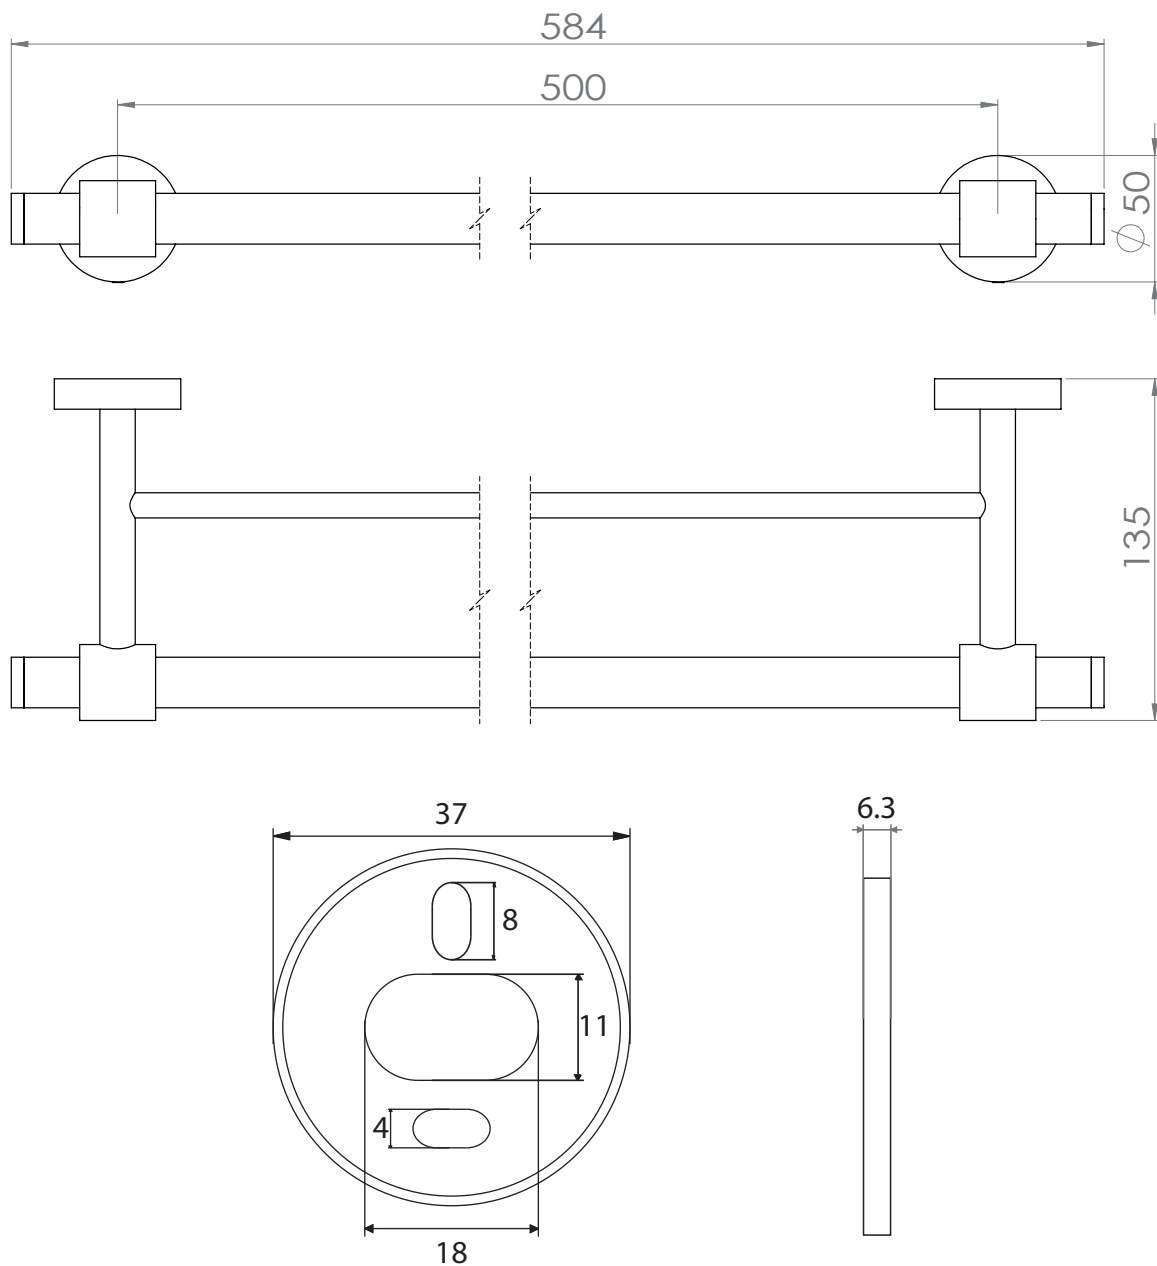

FOWO

F R A N C E

accessoires de salle de bain et cuisine

Matière

Finition

Dimensions

Poids

Conditionnement

* Emballage : housse de protection + boîte individuelle

Garantie

Laiton

Chromé

584 x 135 x 50 mm

724 gr

carton de 10 Boîtes *

1 an