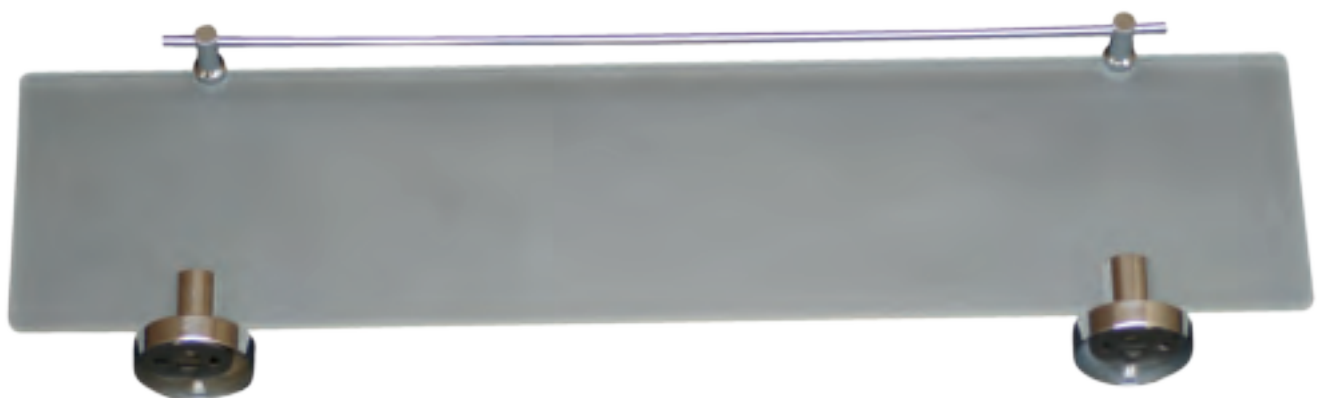

F R A N C E

accessoires de salle de bain et cuisine

THALIA

Tablette murale 53cm
en verre sécurit avec galerie

Gamme : FW8600

Réf. FW8698F

FOWO

F R A N C E