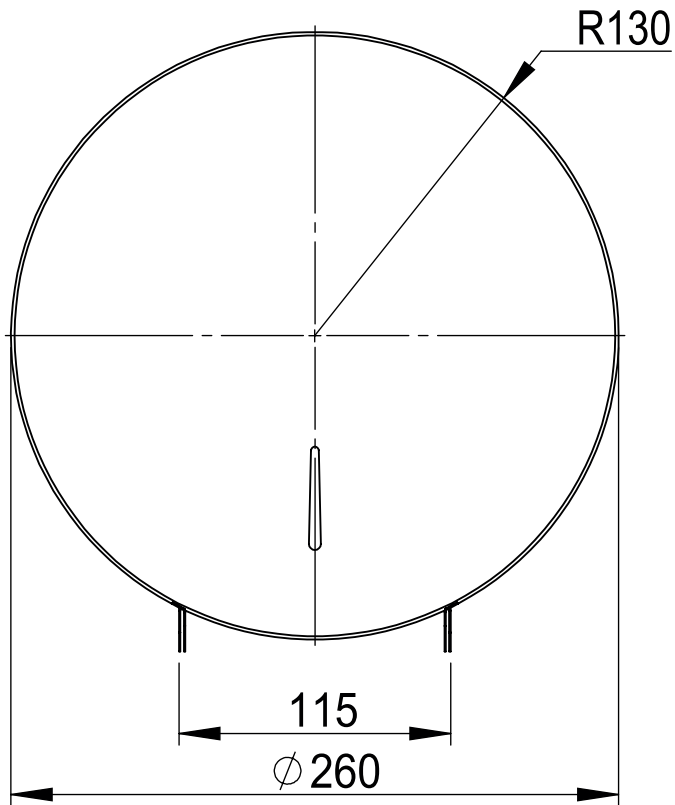

FOWO

F R A N C E

accessoires de salle de bain et cuisine

Matière

Finition

Dimensions

Poids

Conditionnement

* Emballage : housse de protection + boîte individuelle

Garantie

Laiton

Chromé

260 x 127 x 265 mm

1 180gr

carton de 4 Boîtes *

1 an