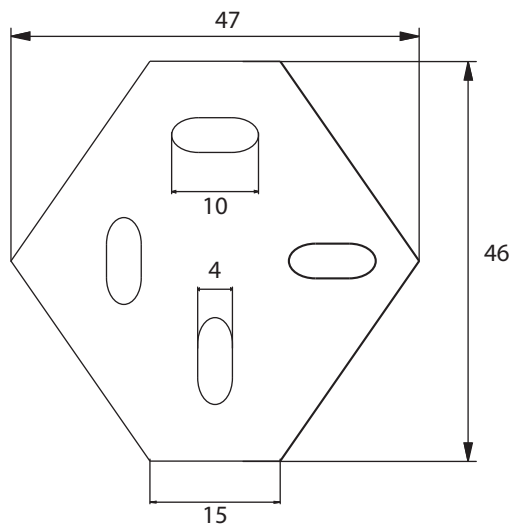

FOWO

F R A N C E

accessoires de salle de bain et cuisine

Matière

Finition

Dimensions

Poids

Conditionnement

* Emballage : housse de protection + boîte individuelle

Garantie

Laiton

Chromé

56 x 53 x 56 mm

126 gr

carton de 50 Boîtes *

1 an