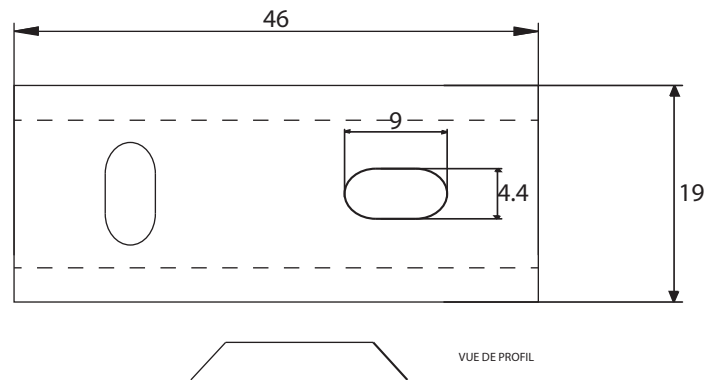

FOWO

F R A N C E

accessoires de salle de bain et cuisine

VUE DE PROFIL

Matière

Finition

Dimensions

Poids

Conditionnement

* Emballage : housse de protection + boîte individuelle

Garantie

Laiton

Chromé

600 x 254 x 30 mm

2 305 gr

carton de 5 Boîtes *

1 an