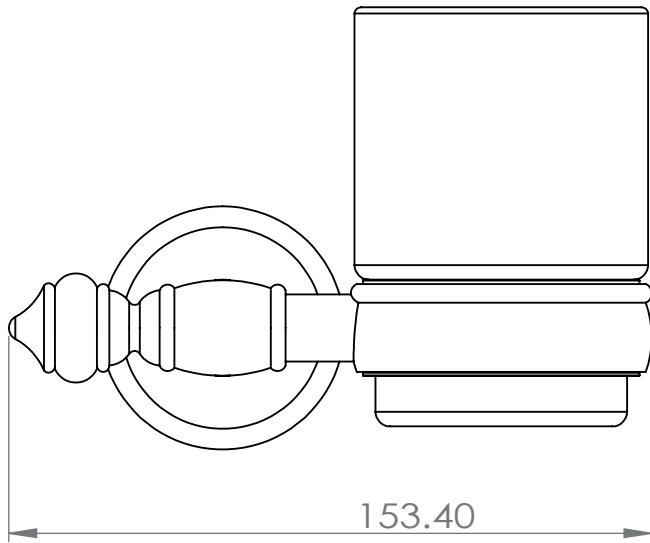

FOWO

F R A N C E

accessoires de salle de bain et cuisine

Matière

Finition

Dimensions

Poids

Conditionnement

* Emballage : housse de protection + boîte individuelle

Garantie

Laiton

Chromé

153.5 x 97.5 x 105.5 mm

625 gr

carton de 20 Boîtes *

1 an