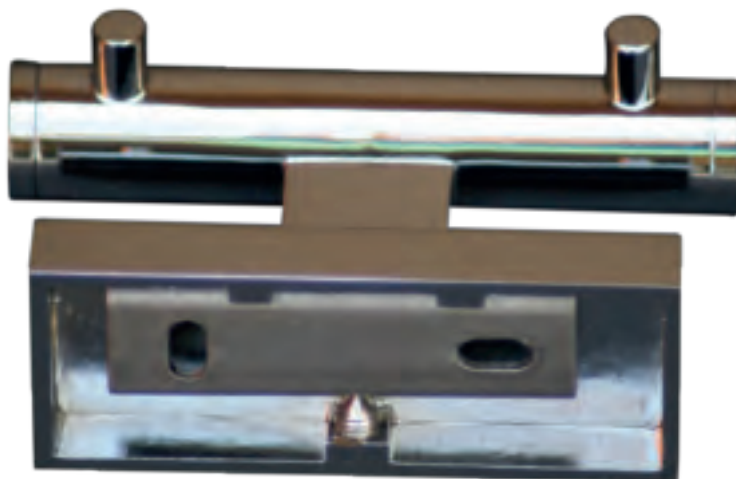

carton de 20 Boîtes *

1 an

FOWO

F R A N C E

accessoires de salle de bain et cuisine

NARVAL

Patère murale 2 têtes

Gamme : FW8900