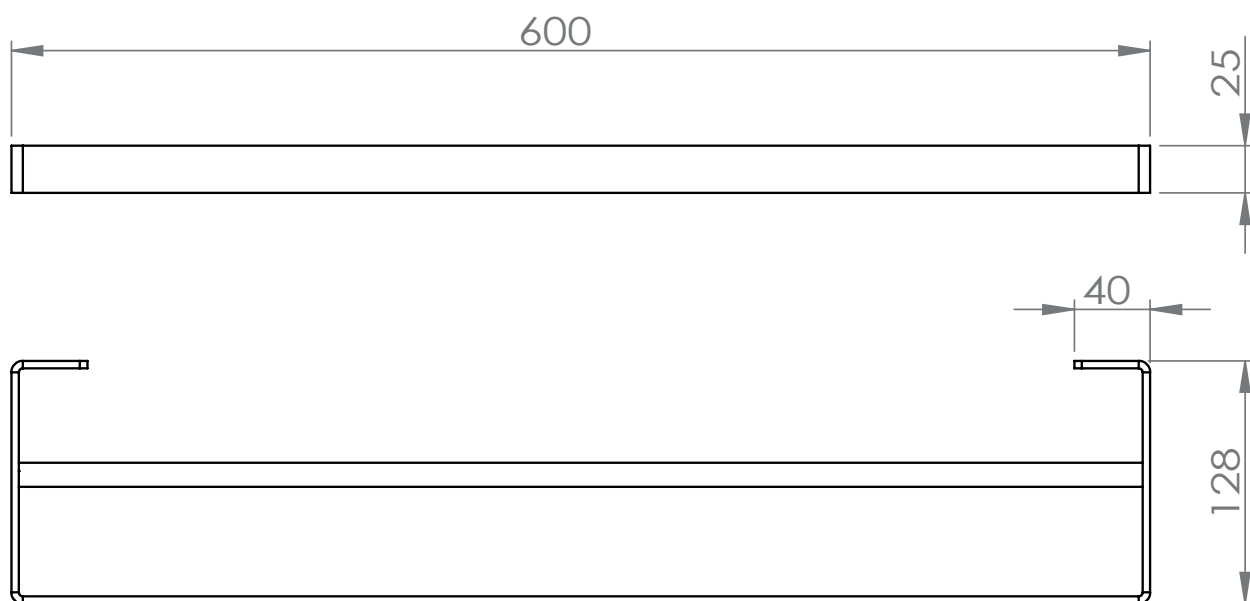

FOWO

F R A N C E

accessoires de salle de bain et cuisine

Matière

Finition

Dimensions

Poids

Conditionnement

* Emballage : housse de protection + boîte individuelle

Garantie

Inox

Poli brillant

600 x 128 x 25 mm

855 gr

carton de 10 Boîtes *

1 an