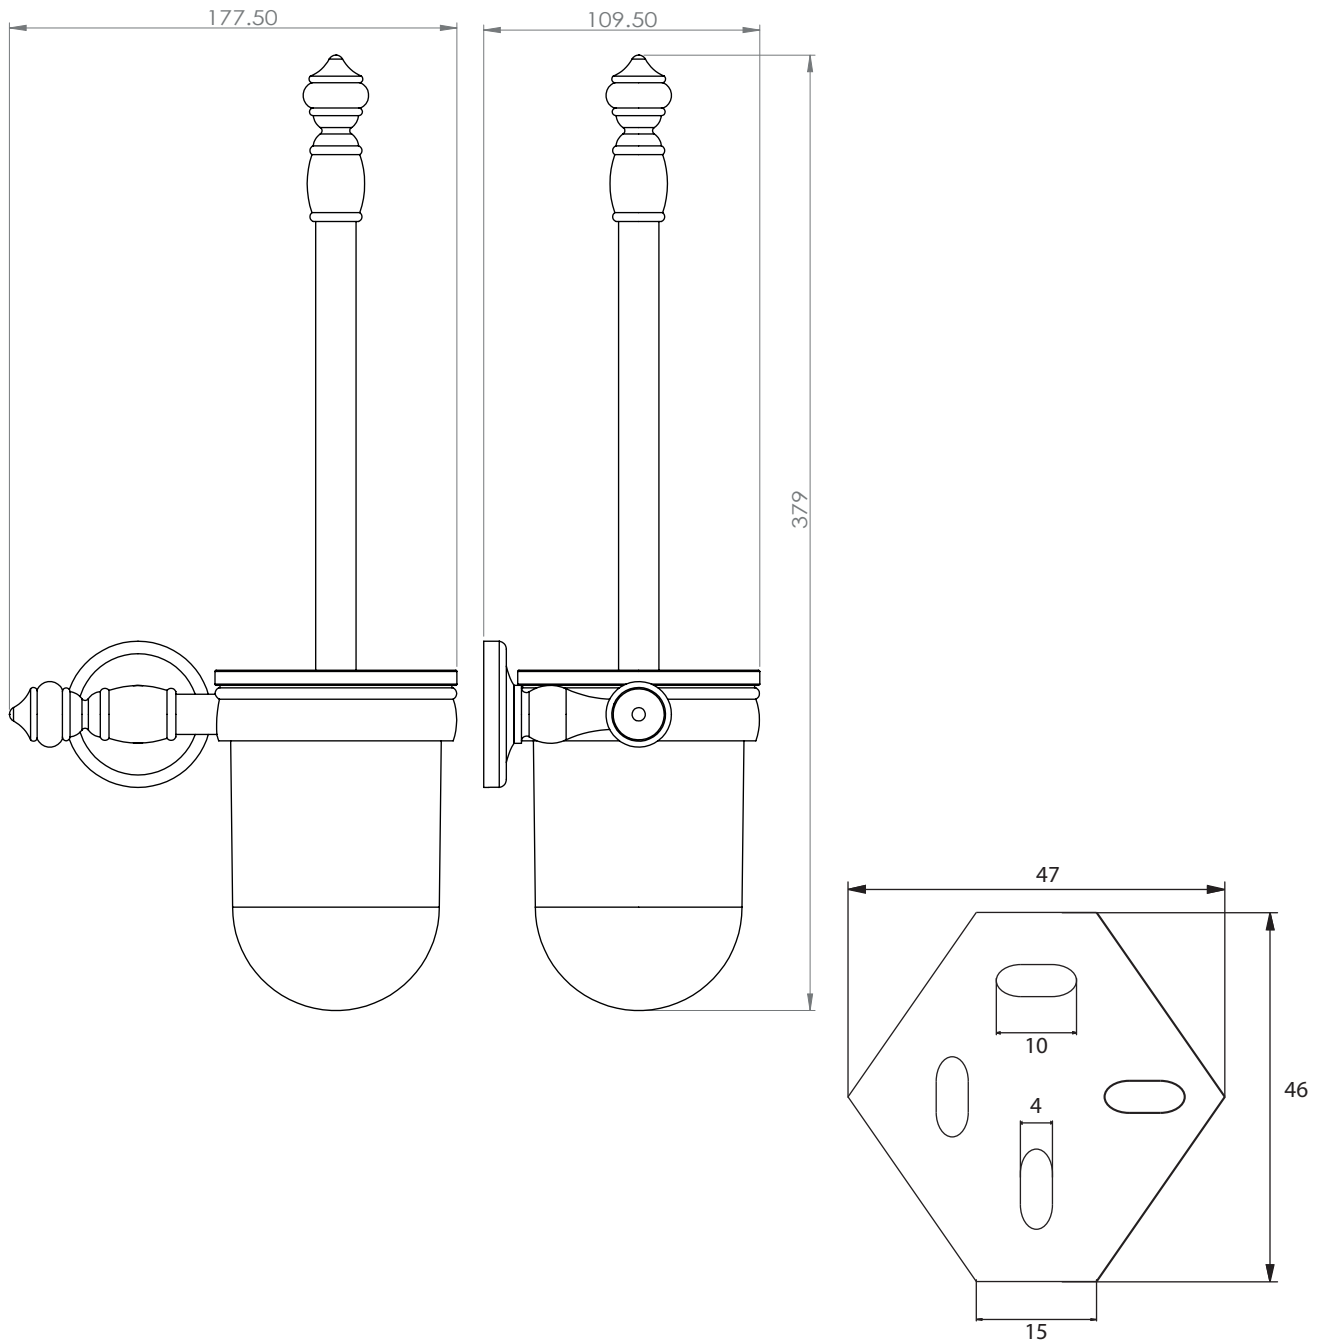

FOWO

F R A N C E

accessoires de salle de bain et cuisine

Matière

Finition

Dimensions

Poids

Conditionnement

* Emballage : housse de protection + boîte individuelle

Garantie

Laiton

Chromé

177.5 x 109.5 x 379 mm

1 280 gr

carton de 10 Boites *

1 an