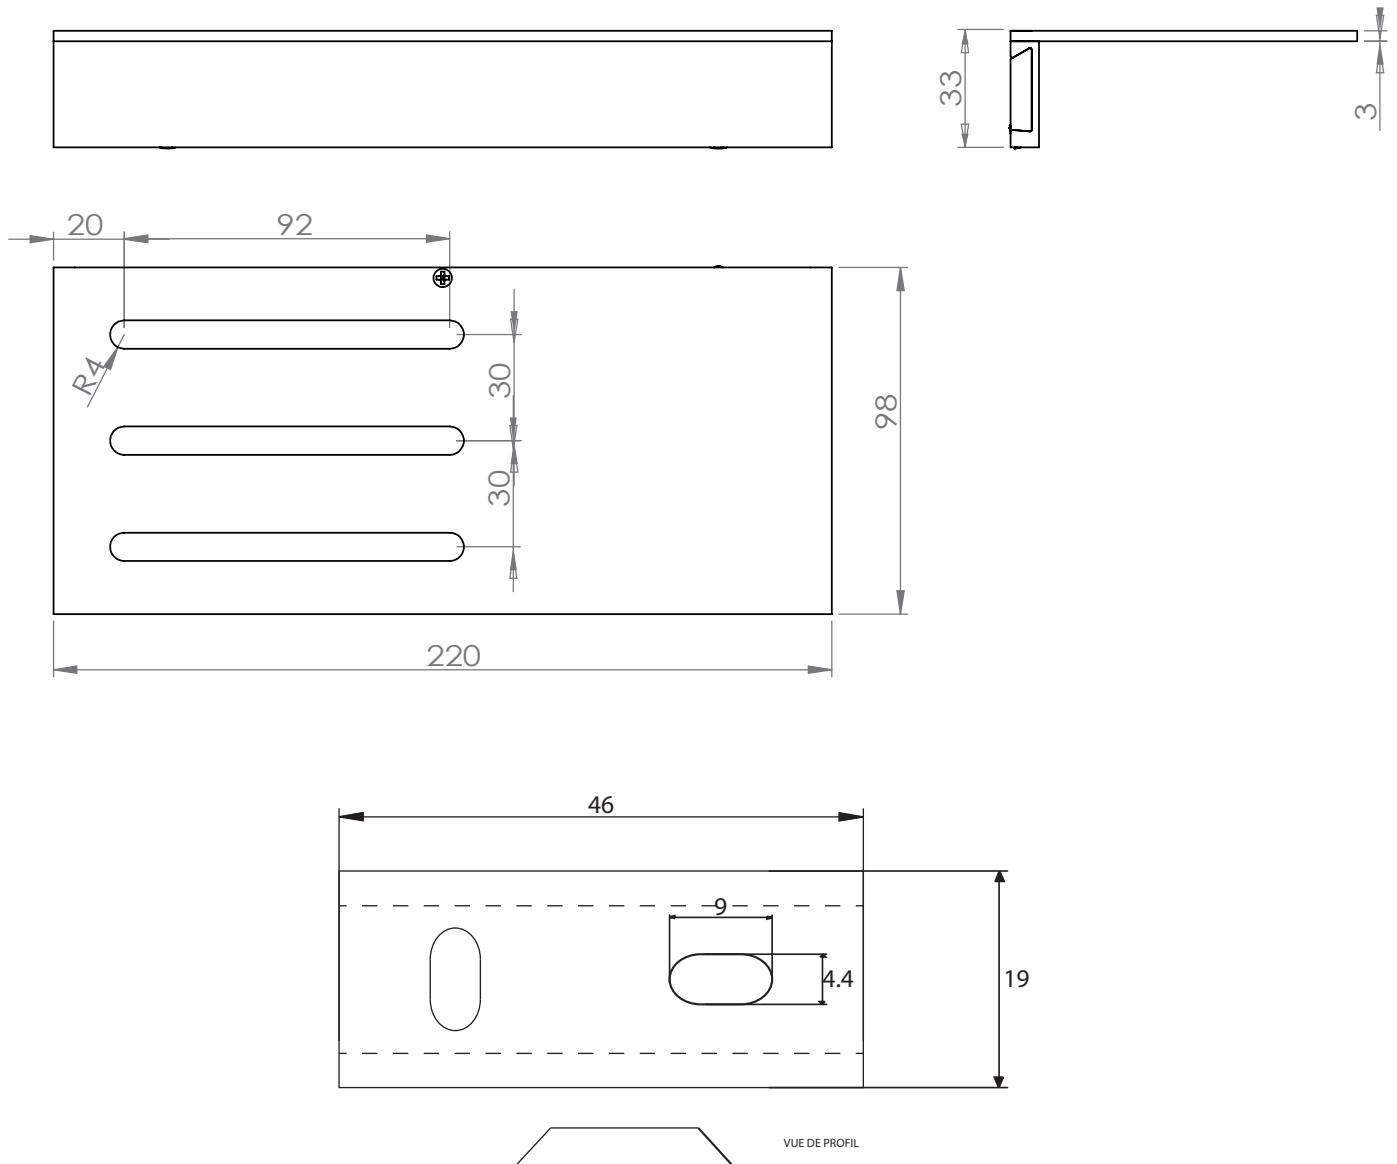

FOWO

F R A N C E

accessoires de salle de bain et cuisine

Matière

Finition

Dimensions

Poids

Conditionnement

* Emballage : housse de protection + boîte individuelle

Garantie

Laiton

Chromé

220 x 98 x 33 mm

655 gr

carton de 20 Boîtes *

1 an