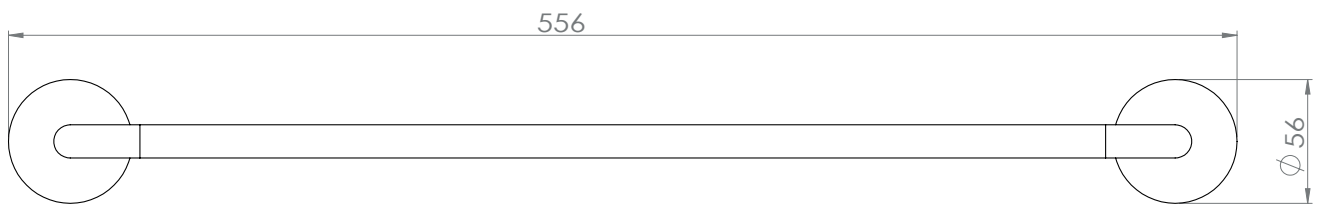

FOWO

F R A N C E

accessoires de salle de bain et cuisine

Matière

Finition

Dimensions

Poids

Conditionnement

* Emballage : housse de protection + boîte individuelle

Garantie

Laiton

Chromé

556 x 64 x 56 mm

412 gr

carton de 20 Boîtes*

1 an