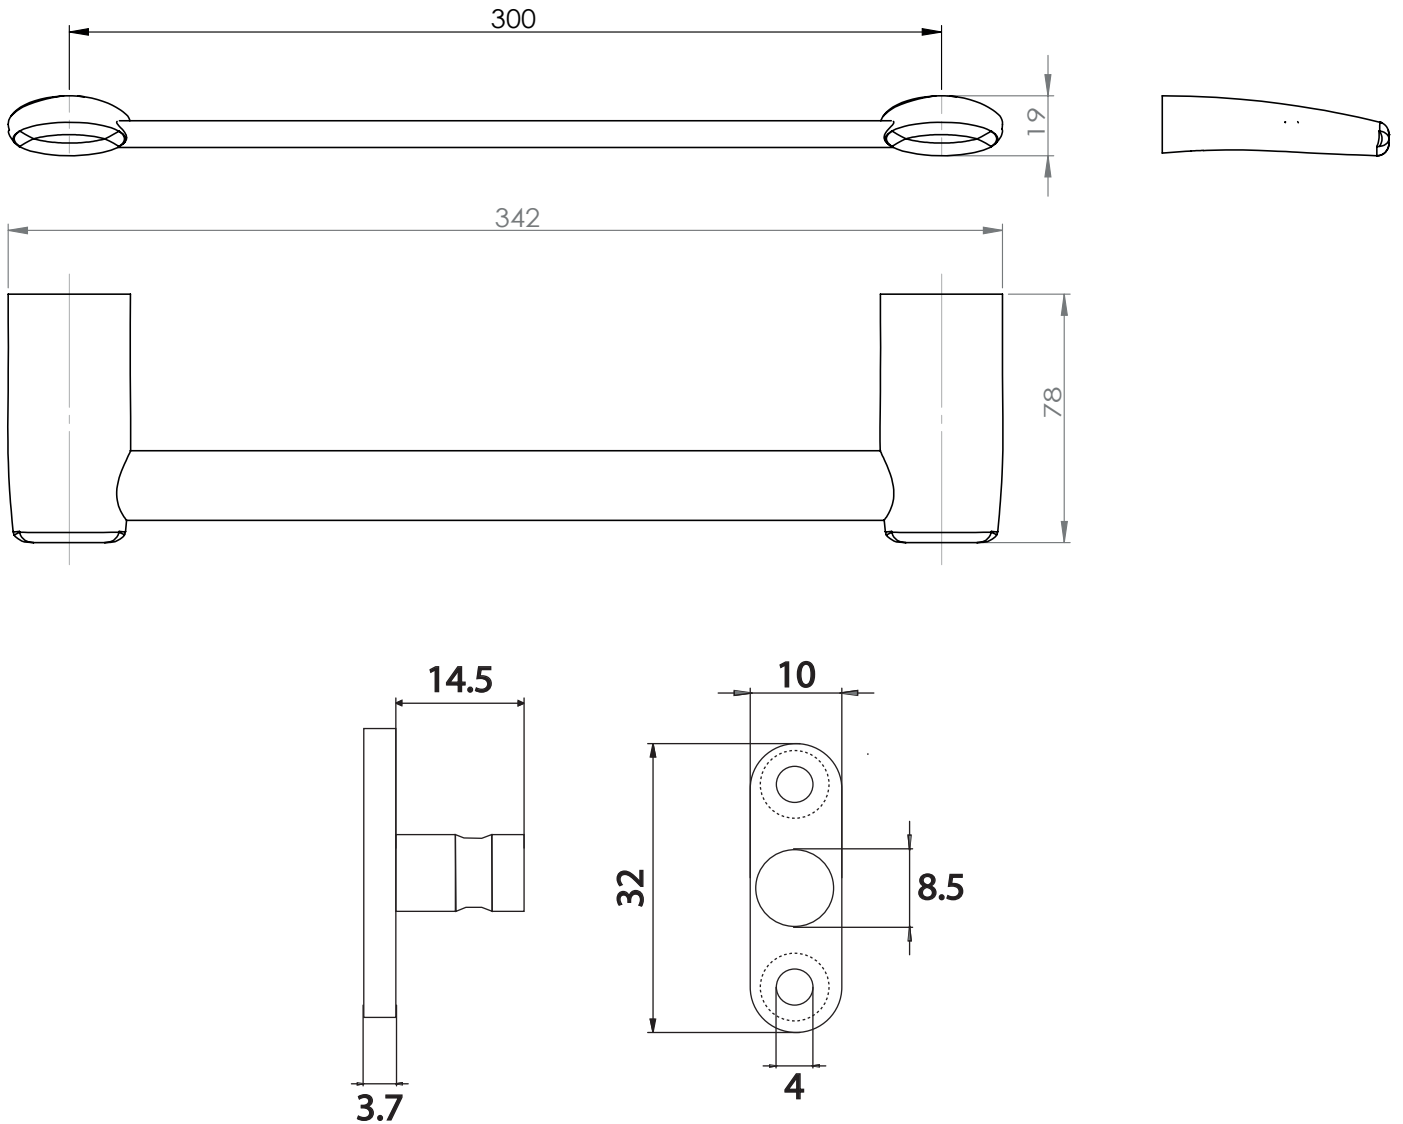

FOWO

F R A N C E

accessoires de salle de bain et cuisine

Matière

Finition

Dimensions

Poids

Conditionnement

* Emballage : housse de protection + boîte individuelle

Garantie

Laiton

Chromé

342 x 78 x 19 mm

585 gr

carton de 20 Boîtes *

1 an