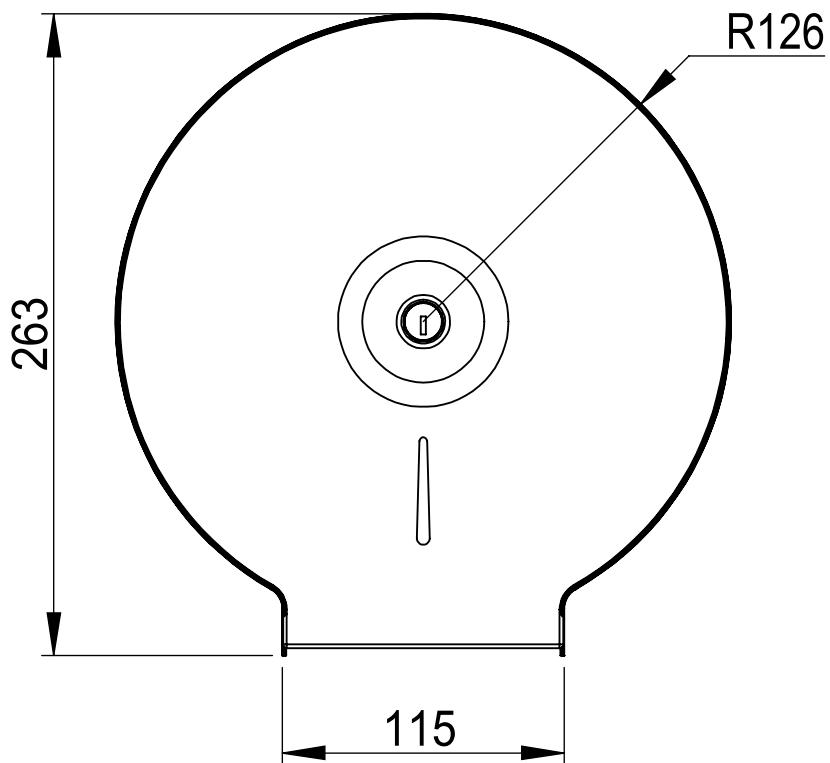

FOWO

F R A N C E

accessoires de salle de bain et cuisine

Matière

Finition

Dimensions

Poids

Conditionnement

* Emballage : housse de protection + boîte individuelle

Garantie

Laiton

Chromé

263 x 115 x 116.60 mm

1160 gr

carton de 4 Boîtes *

1 an