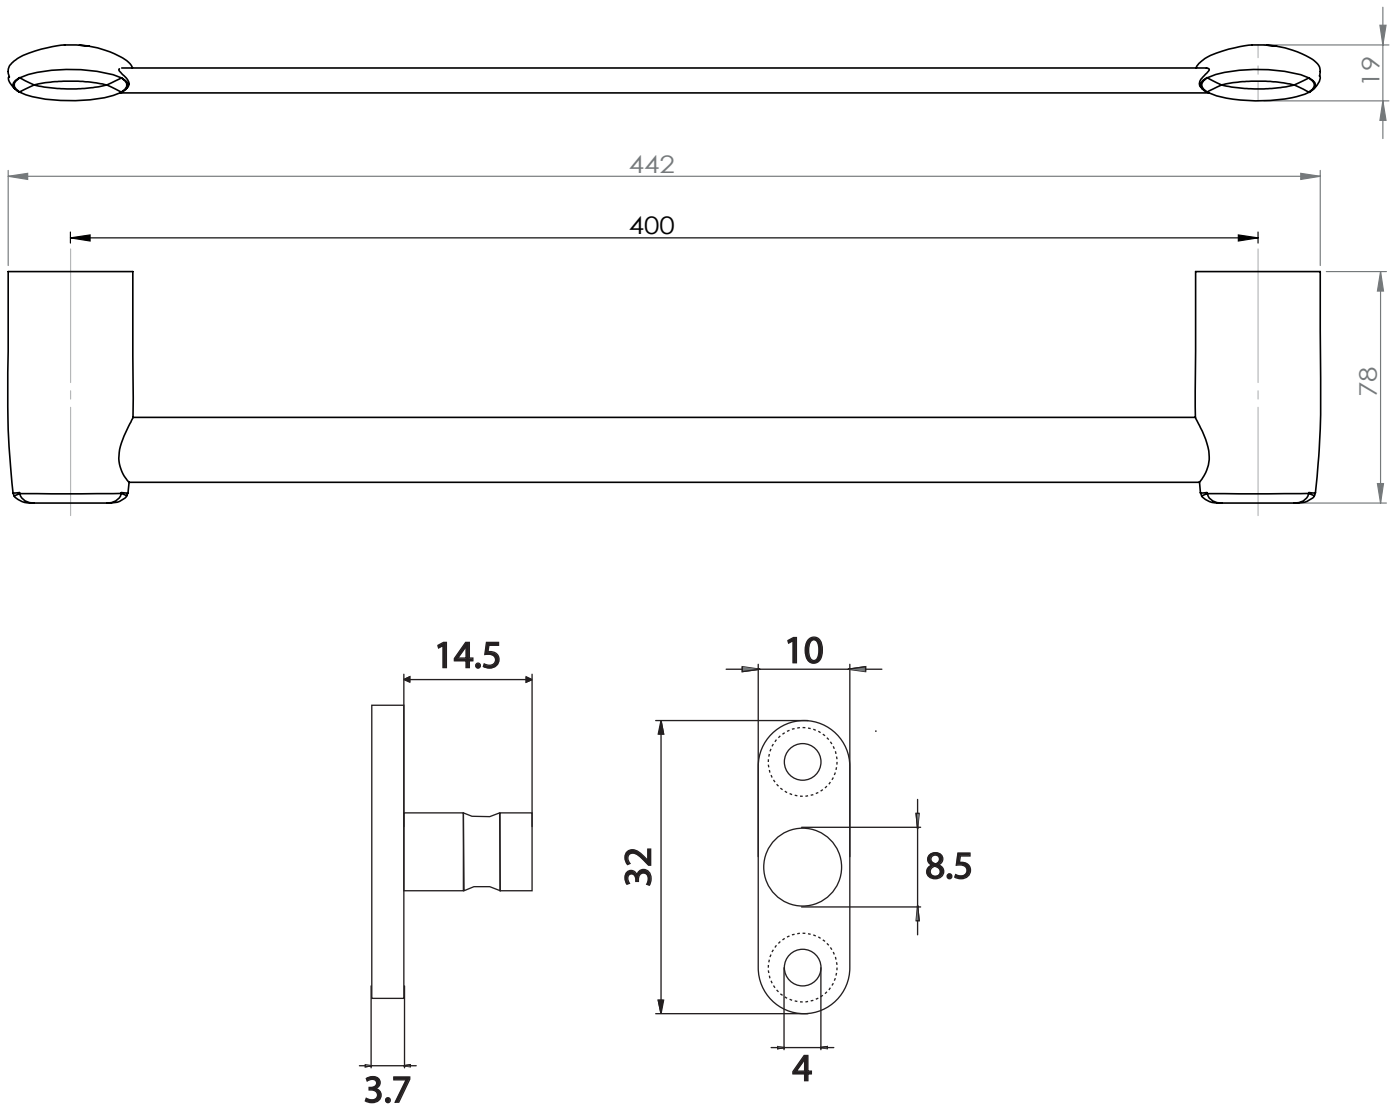

FOWO

F R A N C E

accessoires de salle de bain et cuisine

Matière

Finition

Dimensions

Poids

Conditionnement

* Emballage : housse de protection + boîte individuelle

Garantie

Laiton

Chromé

442 x 78 x 19 mm

622 gr

carton de 20 Boîtes *

1 an