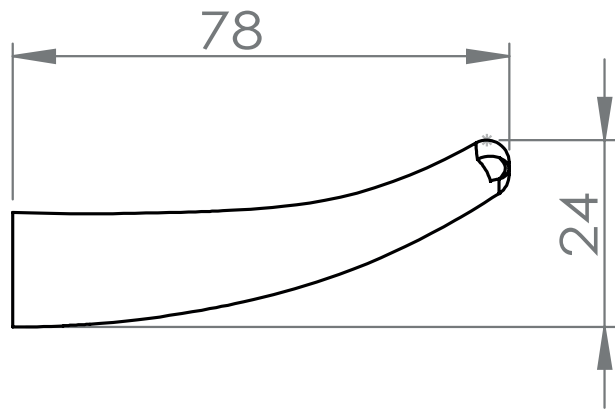

FOWO

F R A N C E

accessoires de salle de bain et cuisine

Matière

Finition

Dimensions

Poids

Conditionnement

* Emballage : housse de protection + boîte individuelle

Garantie

Laiton

Chromé

42 x 78 x 30 mm

255 gr

carton de 50 Boîtes *

1 an