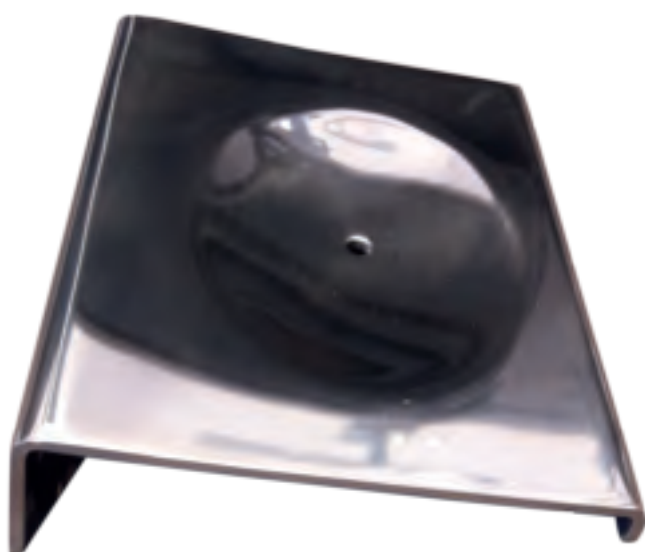

FOWO

F R A N C E

accessoires de salle de bain et cuisine

POSEIDON

Porte savon jatte
en inox poli

Gamme : DB12900

Réf. DB12959M-H