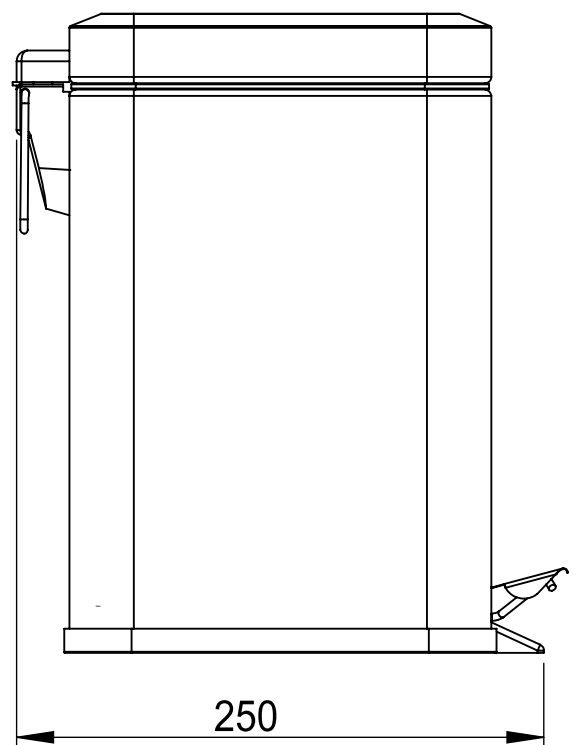

accessoires de salle de bain et cuisine

PELICAN

Poubelle carrée à pédale 5L

Gamme : DIVERS

Réf. DB-05S

FOWO

F R A N C E

accessoires de salle de bain et cuisine