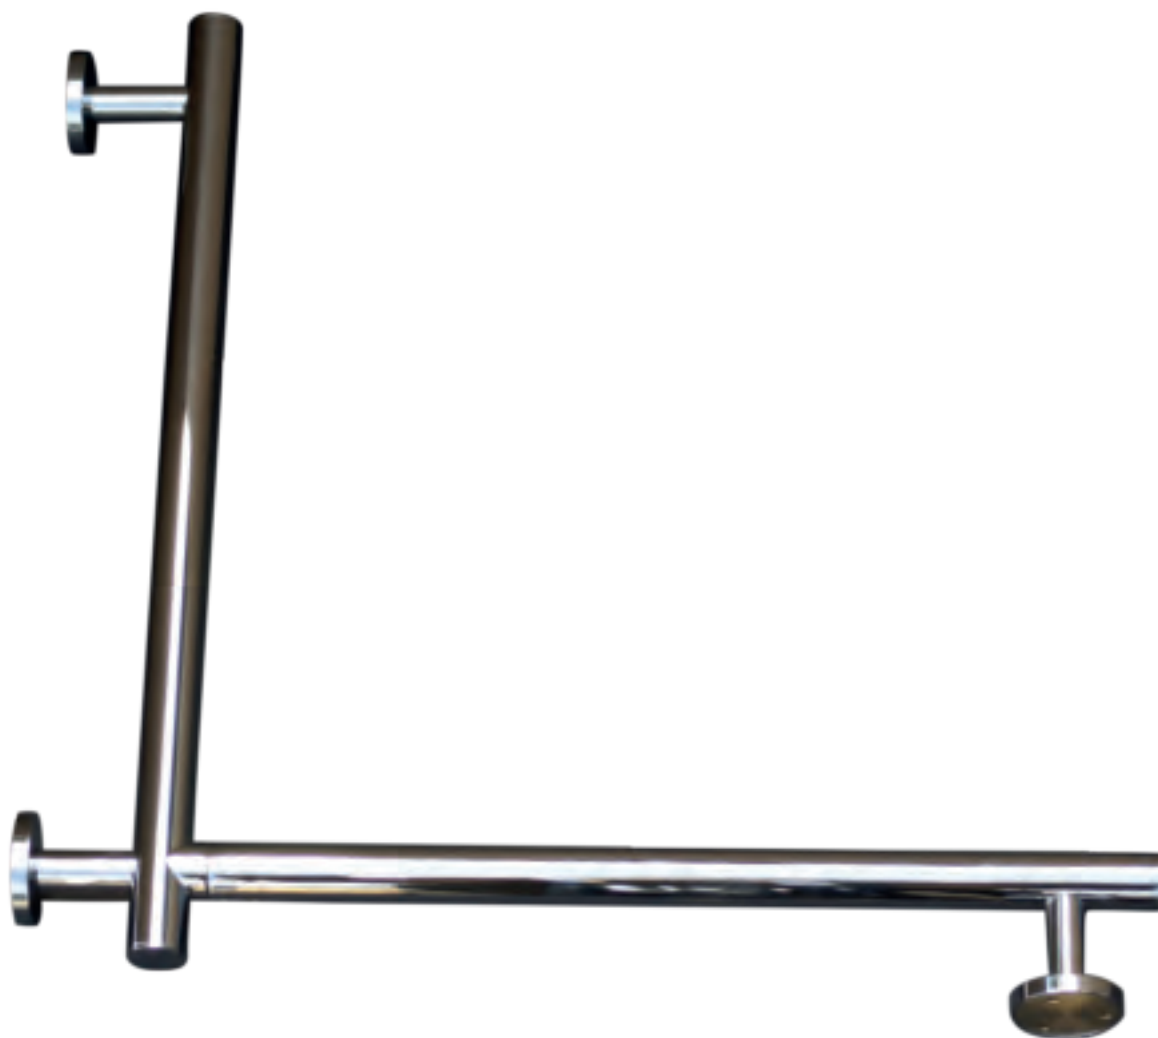

FOWO

F R A N C E

accessoires de salle de bain et cuisine

PHARE

Barre de relevage 75*75cm
90° horizontal

Gamme : P.M.R

Réf. GB606-L