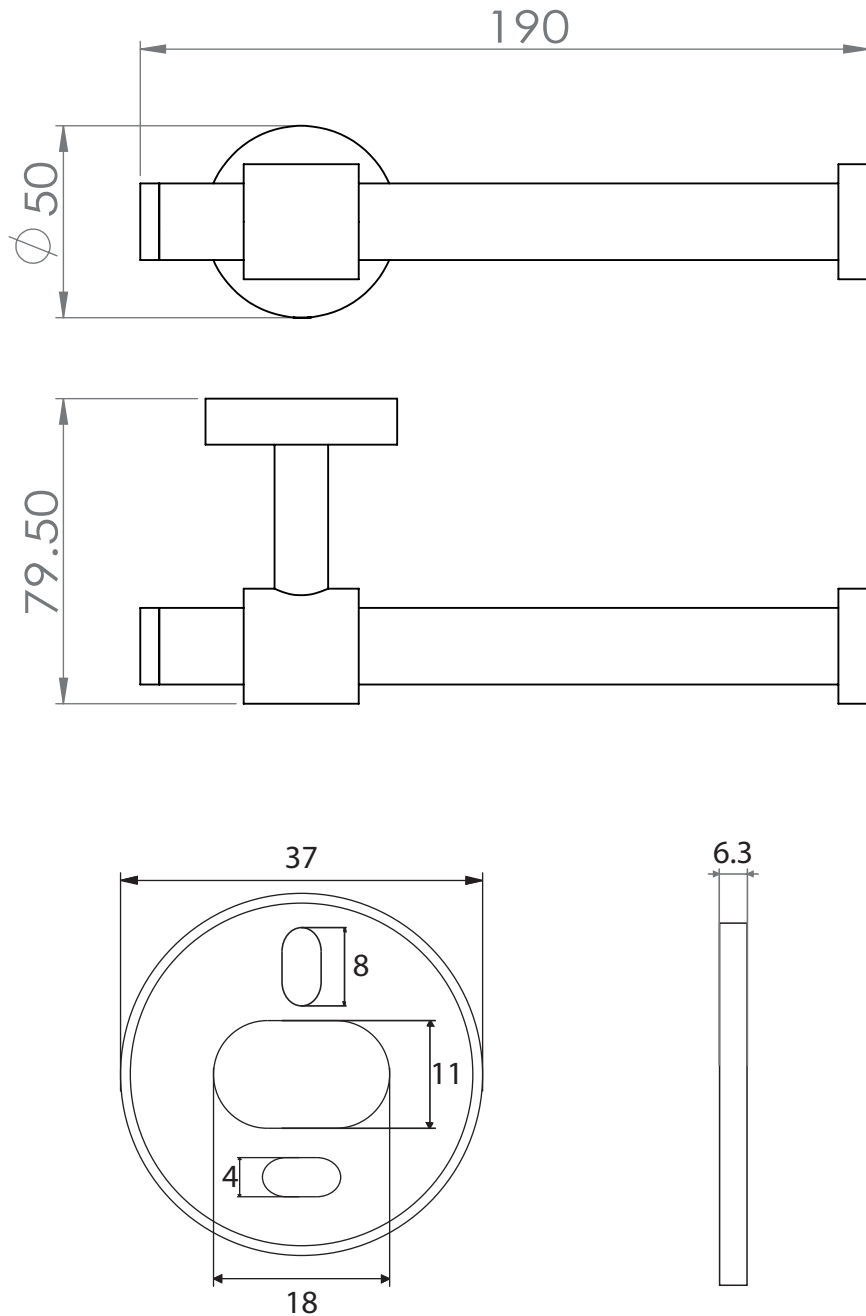

FOWO

F R A N C E

accessoires de salle de bain et cuisine

Matière

Finition

Dimensions

Poids

Conditionnement

* Emballage : housse de protection + boîte individuelle

Garantie

Laiton

Chromé

190 x 79.5 x 50 mm

265 gr

carton de 20 Boîtes *

1 an