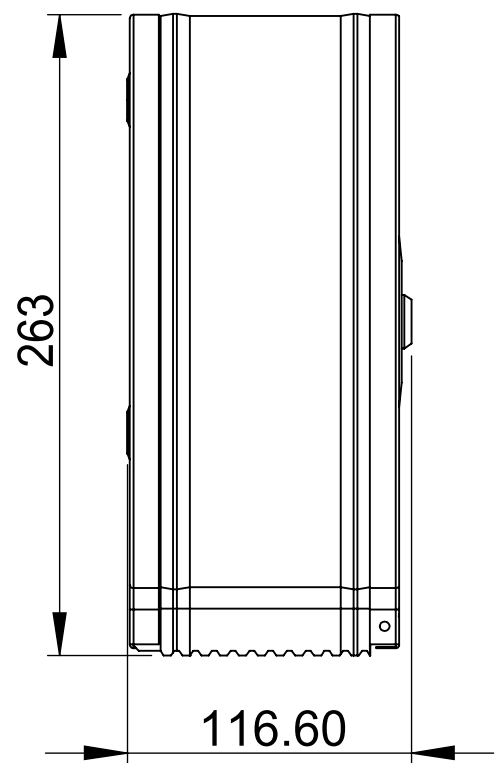

FOWO

F R A N C E

accessoires de salle de bain et cuisine

Matière

Finition

Dimensions

Poids

Conditionnement

* Emballage : housse de protection + boîte individuelle

Garantie

Laiton

Chromé

263 x 115 x 116.60 mm

1160 gr

carton de 4 Boîtes *

1 an