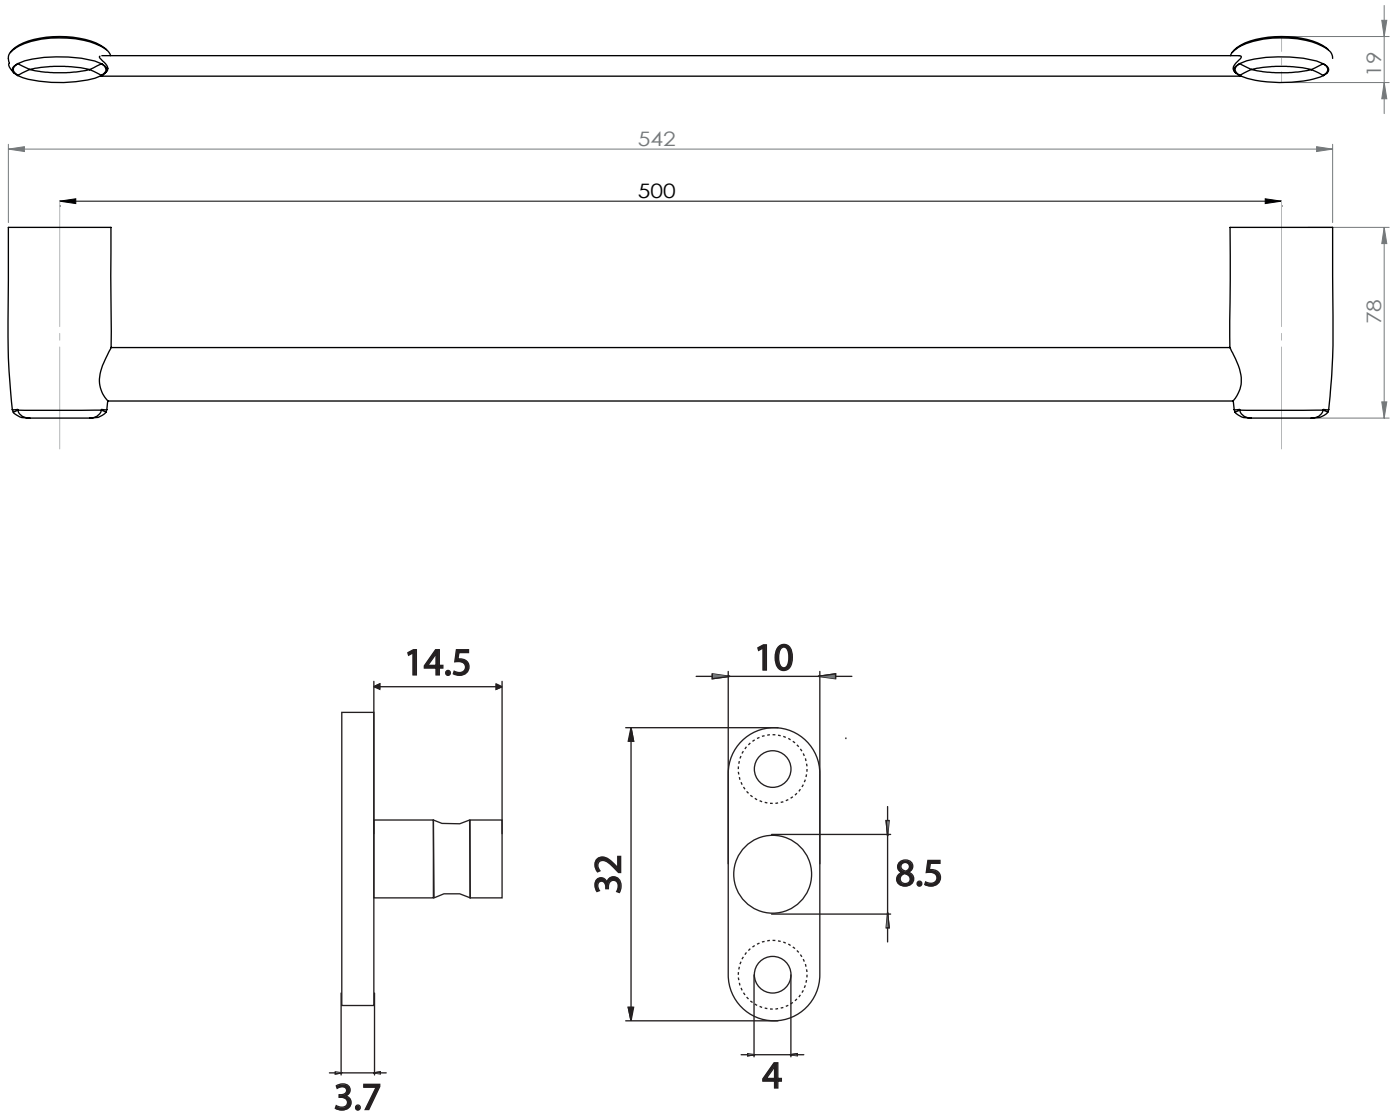

FOWO

F R A N C E

accessoires de salle de bain et cuisine

Matière

Finition

Dimensions

Poids

Conditionnement

* Emballage : housse de protection + boîte individuelle

Garantie

Laiton

Chromé

542 x 78 x 19 mm

662 gr

carton de 20 Boîtes *

1 an