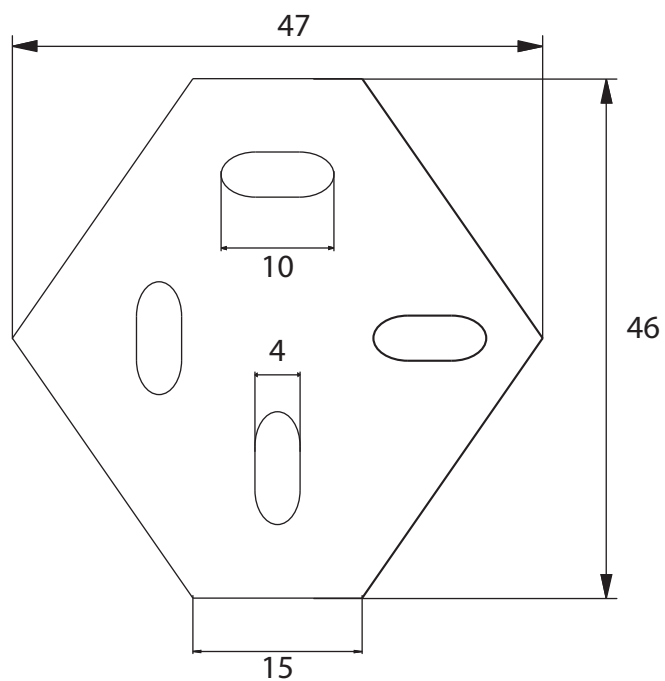

FOWO

F R A N C E

accessoires de salle de bain et cuisine

Matière

Finition

Dimensions

Poids

Conditionnement

* Emballage : housse de protection + boîte individuelle

Garantie

Laiton

Chromé

556 x 64 x 56 mm

412 gr

carton de 20 Boîtes*

1 an