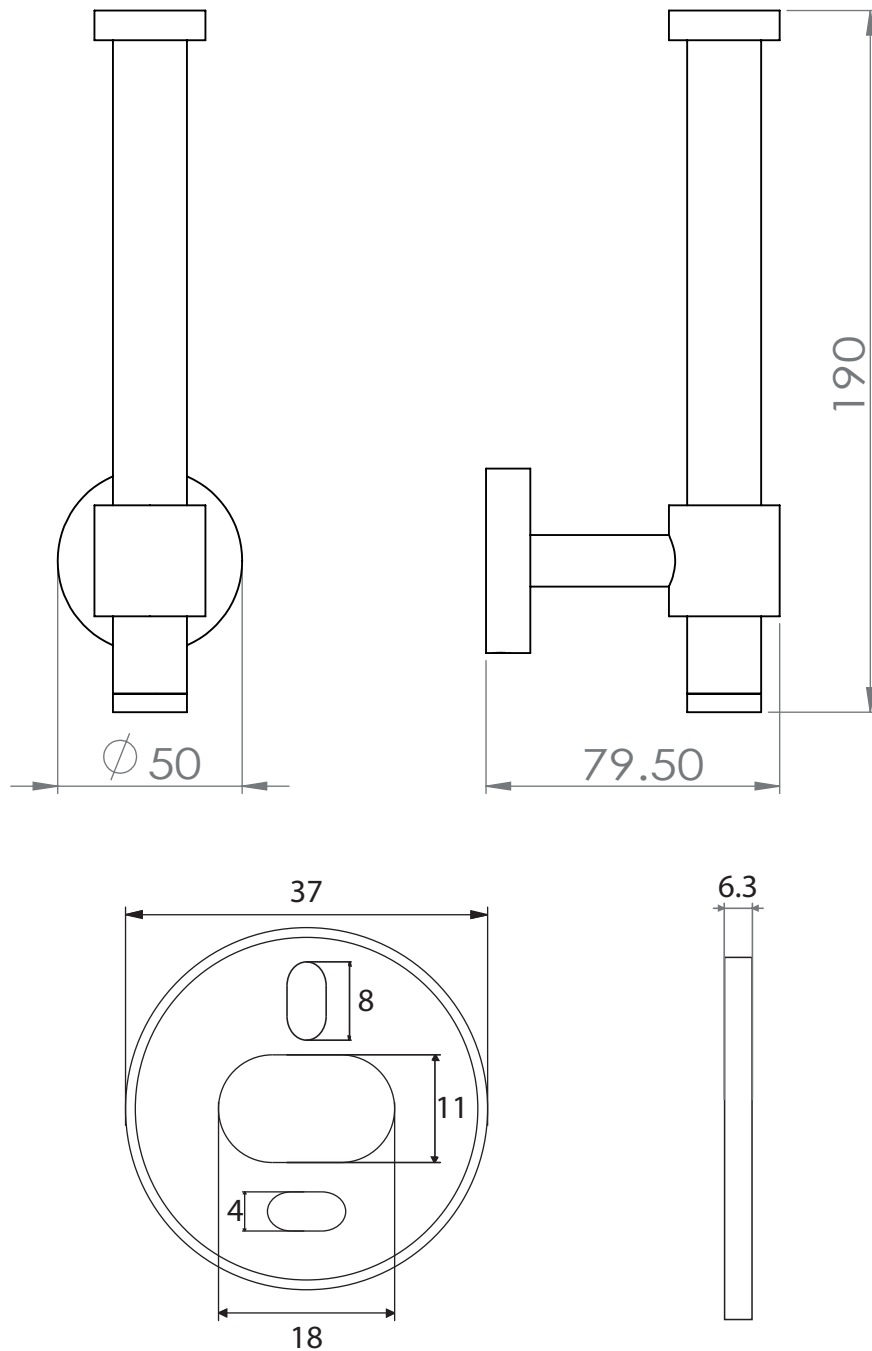

FOWO

F R A N C E

accessoires de salle de bain et cuisine

Matière

Finition

Dimensions

Poids

Conditionnement

* Emballage : housse de protection + boîte individuelle

Garantie

Laiton

Chromé

50 x 79.5 x 190 mm

265 gr

carton de 20 Boîtes *

1 an