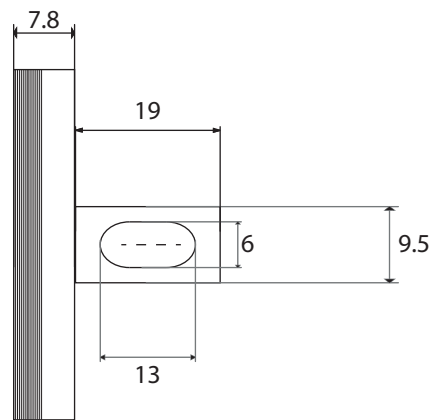

FOWO

F R A N C E

accessoires de salle de bain et cuisine

Matière

Finition

Dimensions

Poids

Conditionnement

* Emballage : housse de protection + boîte individuelle

Garantie

Laiton

Chromé

560 x 126 x 48 mm

940 gr

carton de 10 Boîtes *

1 an