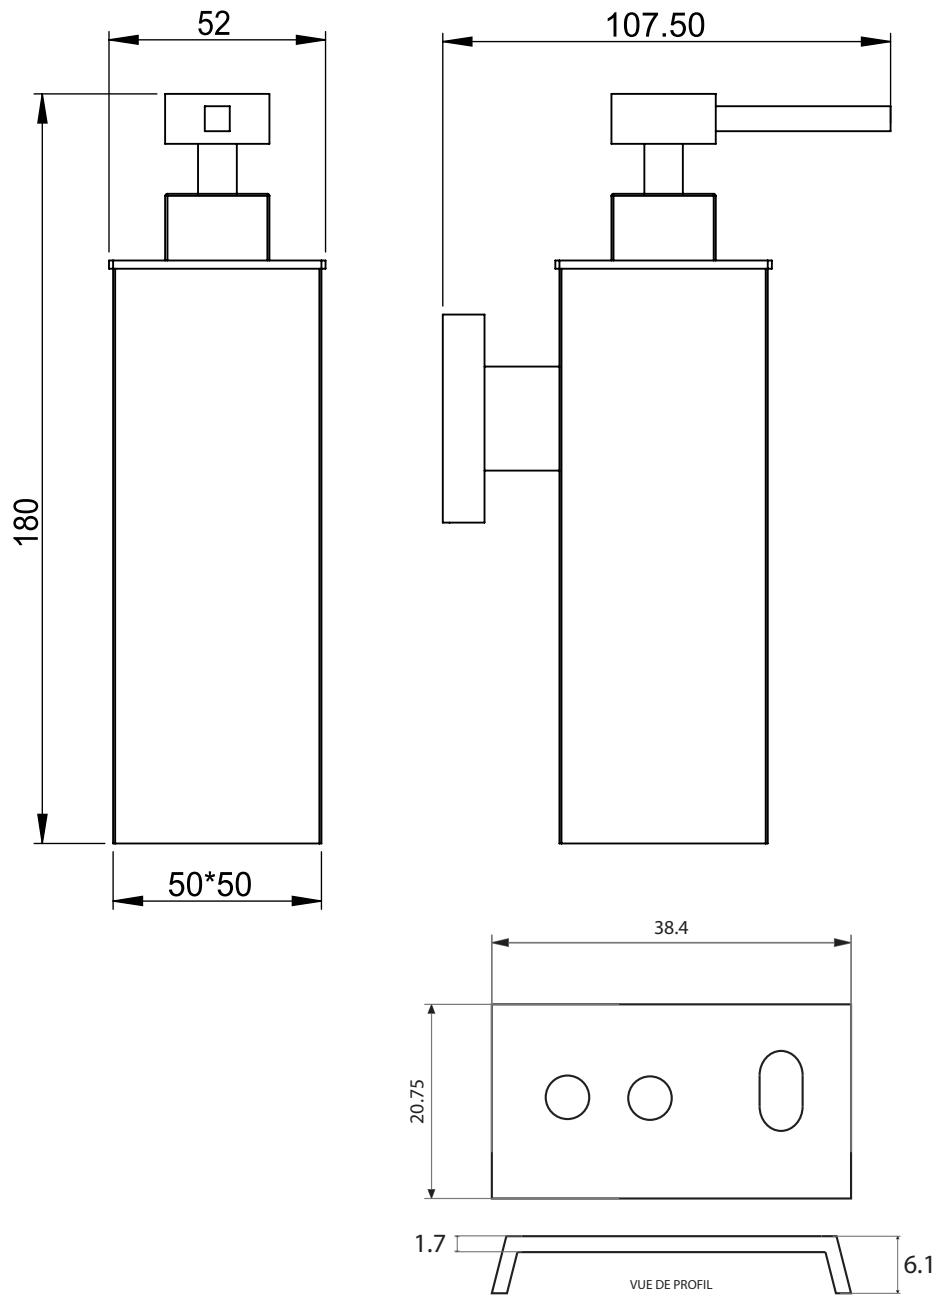

FOWO

F R A N C E

accessoires de salle de bain et cuisine

Matière

Finition

Dimensions

Poids

Conditionnement

* Emballage : housse de protection + boîte individuelle

Garantie

Laiton

Chromé

52 x 107.5 x 180 mm

585 gr

carton de 20 Boîtes *

1 an