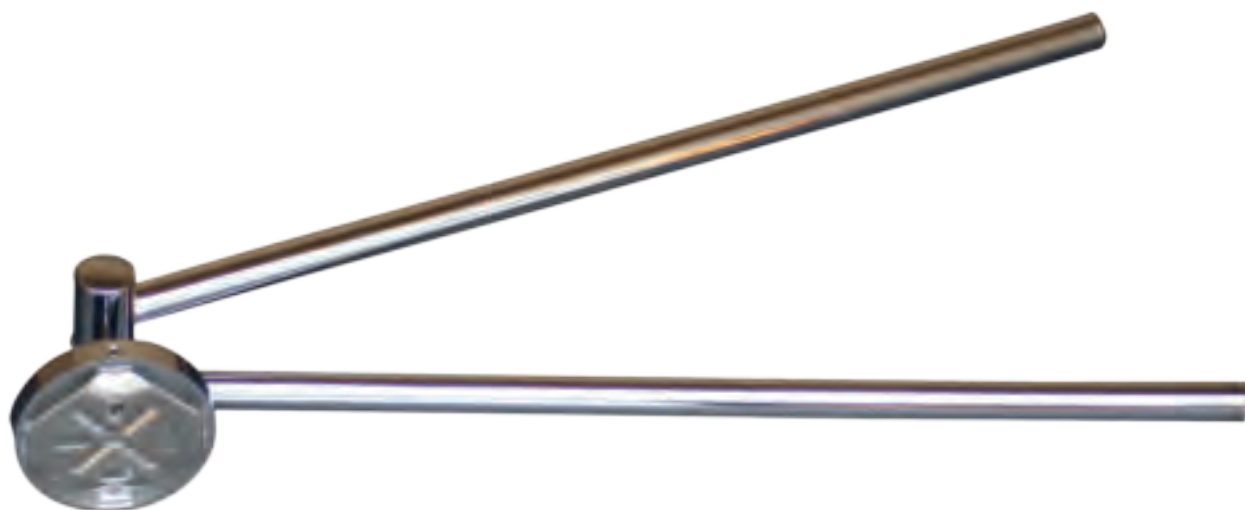

FOWO

F R A N C E

accessoires de salle de bain et cuisine

OCEANOS

Porte-serviettes pivotant

Gamme : DB5300

Réf. DB5396

FOWO