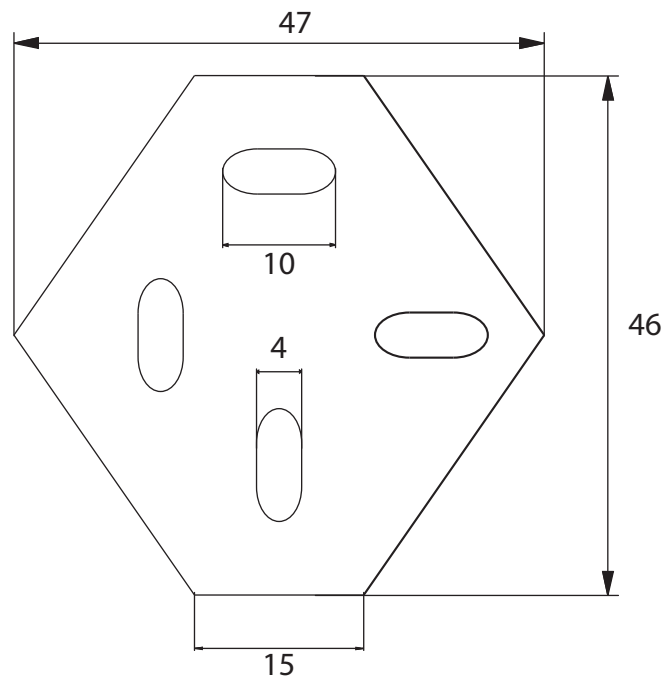

FOWO

F R A N C E

accessoires de salle de bain et cuisine

Matière

Finition

Dimensions

Poids

Conditionnement

* Emballage : housse de protection + boîte individuelle

Garantie

Laiton

Chromé

153.5 x 97.5 x 105.5 mm

625 gr

carton de 20 Boîtes *

1 an