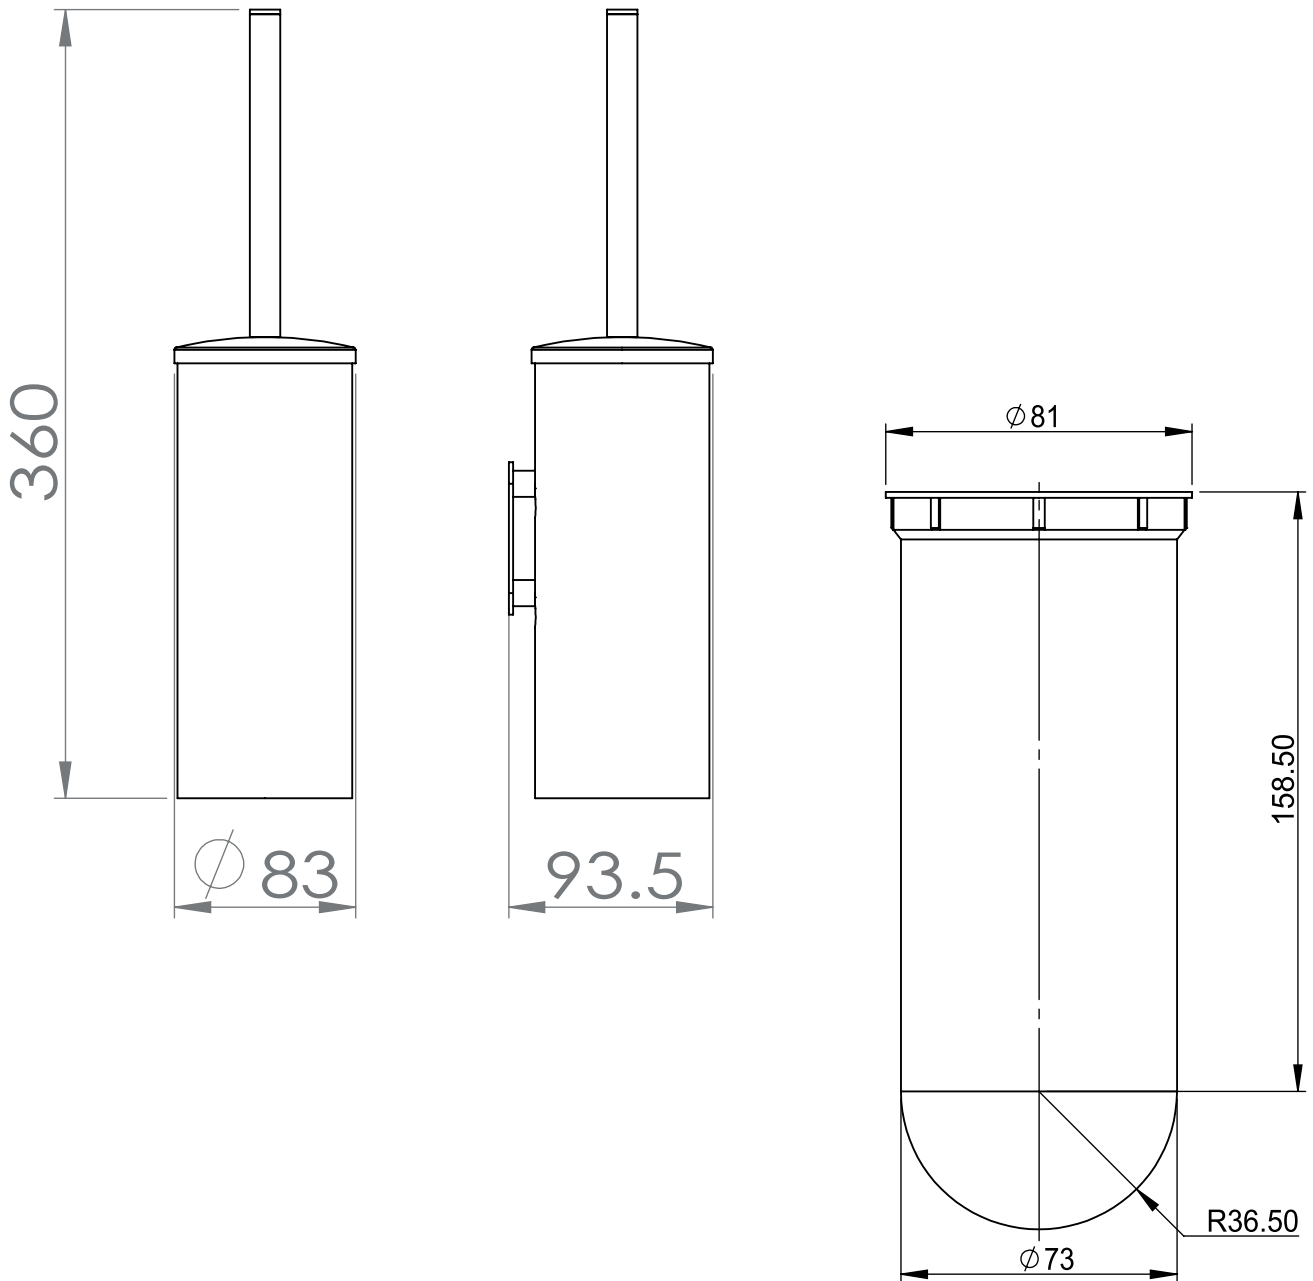

FOWO

F R A N C E

accessoires de salle de bain et cuisine

Matière

Finition

Dimensions

Poids

Conditionnement

* Emballage : housse de protection + boîte individuelle

Garantie

Laiton

Chromé

83 x 93.5 x 360 mm

gr

carton de 20 Boites *

1 an