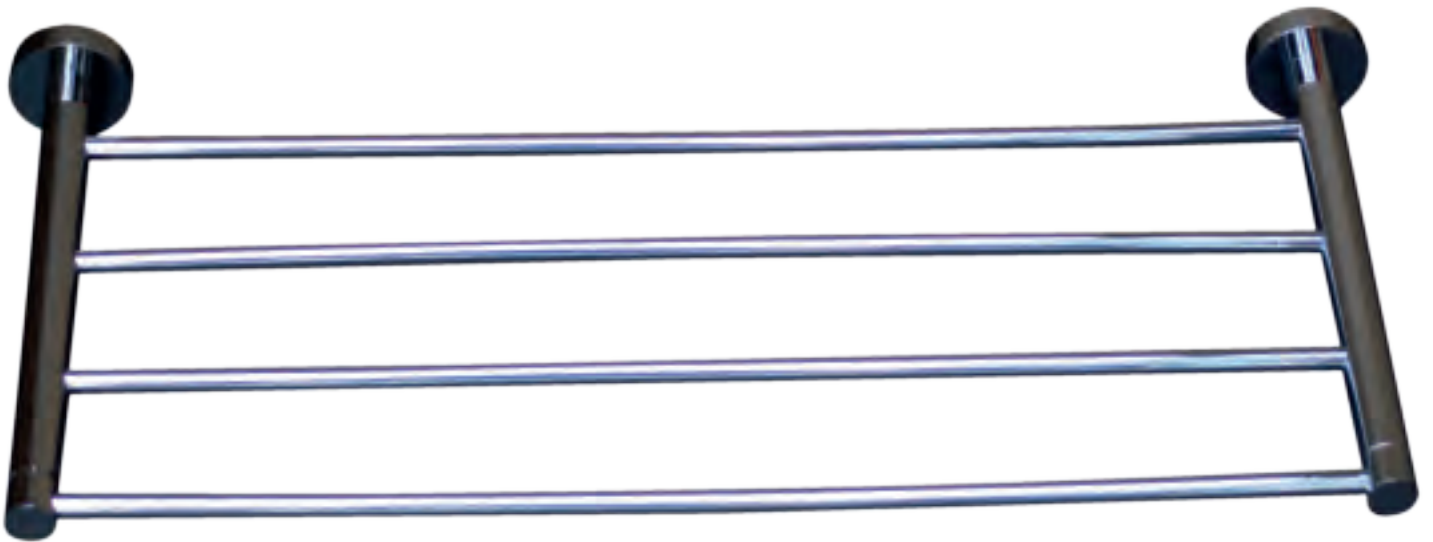

accessoires de salle de bain et cuisine

CORAIL

Rack étagère 50cm simple
sans porte-serviettes inférieur

Gamme : DB2000

Réf. DB2044L

FOWO

F R A N C E

accessoires de salle de bain et cuisine