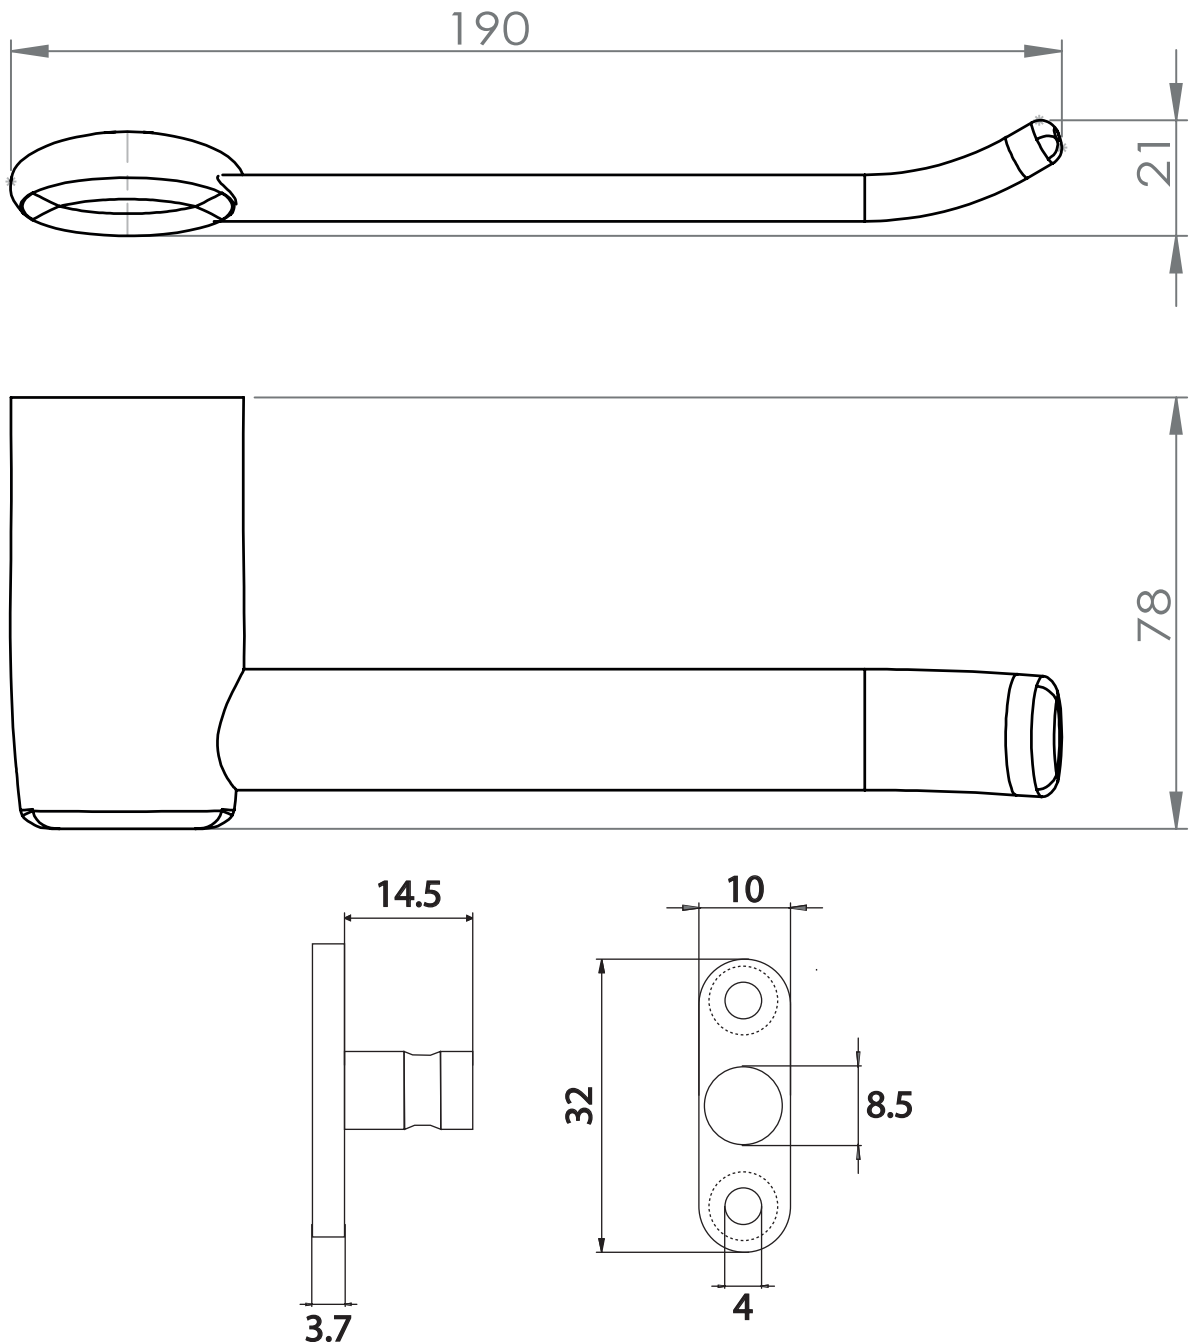

FOWO

F R A N C E

accessoires de salle de bain et cuisine

Matière

Finition

Dimensions

Poids

Conditionnement

* Emballage : housse de protection + boîte individuelle

Garantie

Laiton

Chromé

190 x 78 x 21 mm

445 gr

carton de 20 Boîtes *

1 an