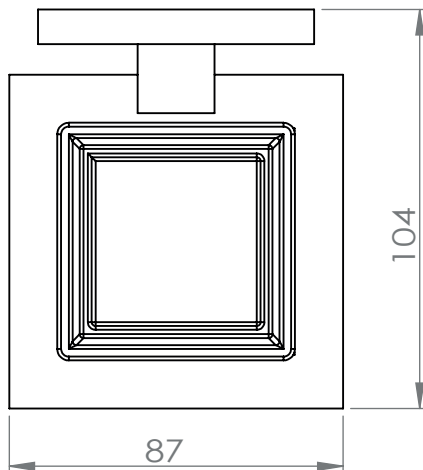

FOWO

F R A N C E

accessoires de salle de bain et cuisine

Matière

Finition

Dimensions

Poids

Conditionnement

* Emballage : housse de protection + boîte individuelle

Garantie

Laiton

Chromé

87 x 104 x 96 mm

513 gr

carton de 20 Boîtes *

1 an