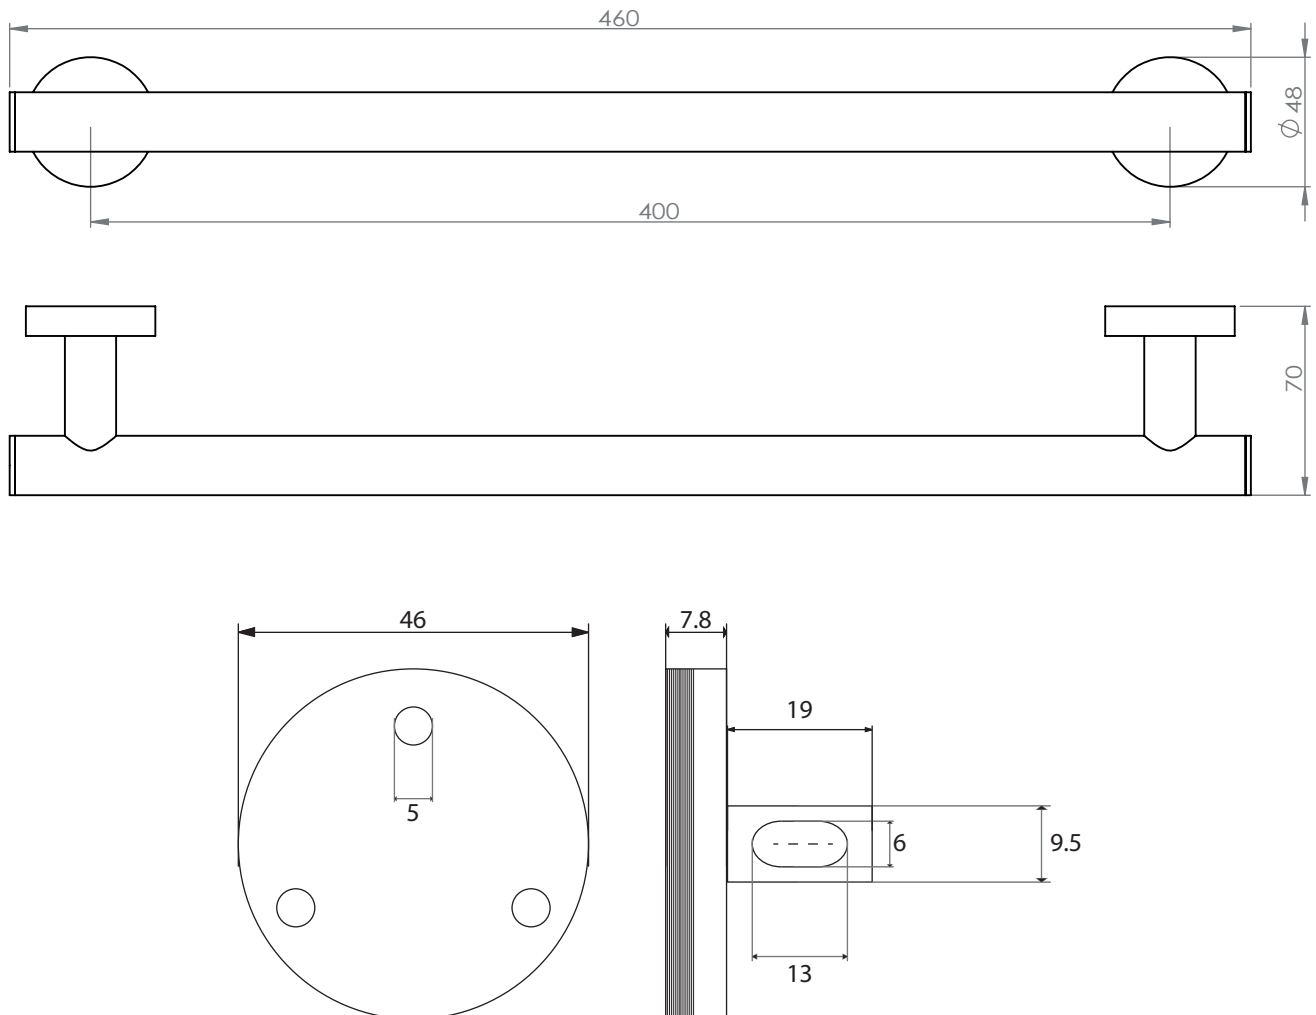

FOWO

F R A N C E

accessoires de salle de bain et cuisine

Matière

Finition

Dimensions

Poids

Conditionnement

* Emballage : housse de protection + boîte individuelle

Garantie

Laiton

Chromé

460 x 70 x 48 mm

600 gr

carton de 20 Boîtes *

1 an