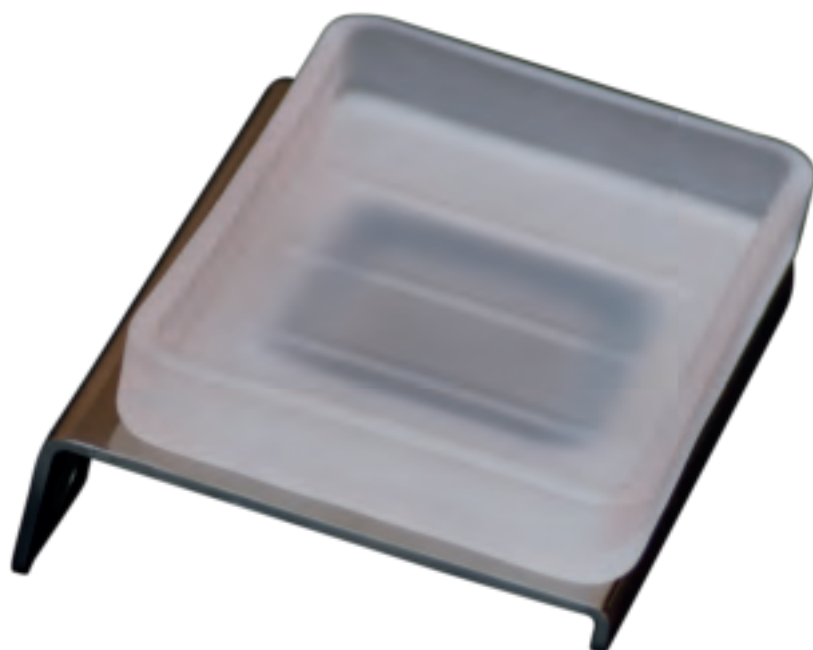

FOWO

F R A N C E

accessoires de salle de bain et cuisine

POSEIDON

Porte savon jatte
en verre dépoli

Gamme : DB12900

Réf. DB12959-H