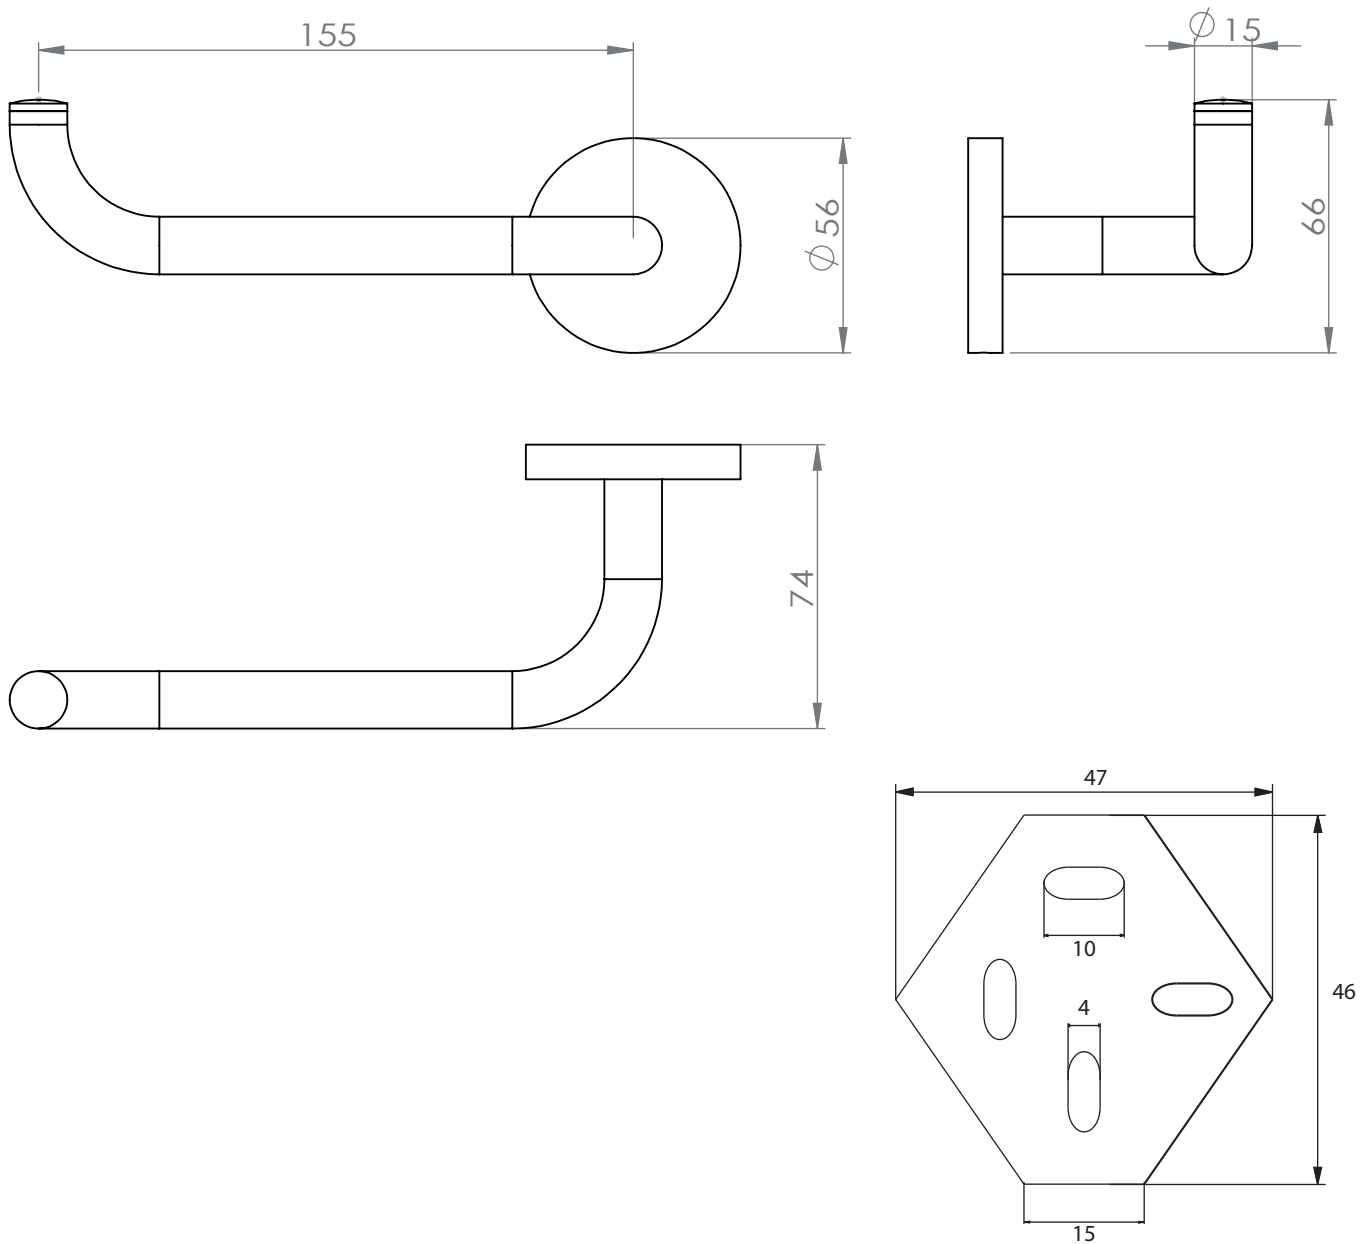

FOWO

F R A N C E

accessoires de salle de bain et cuisine

Matière

Finition

Dimensions

Poids

Conditionnement

* Emballage : housse de protection + boîte individuelle

Garantie

Laiton

Chromé

190.5 x 74 x 66 mm

182 gr

carton de 20 Boîtes*

1 an