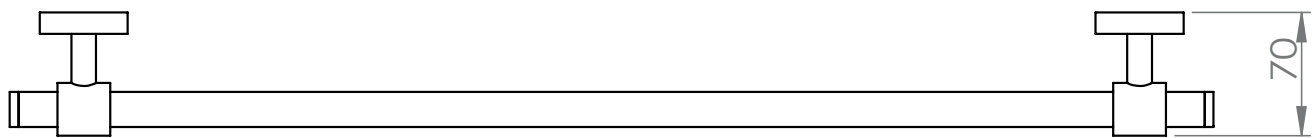

FOWO

F R A N C E

accessoires de salle de bain et cuisine

Matière

Finition

Dimensions

Poids

Conditionnement

* Emballage : housse de protection + boîte individuelle

Garantie

Laiton

Chromé

684 x 70 x 50 mm

558 gr

carton de 20 Boîtes *

1 an