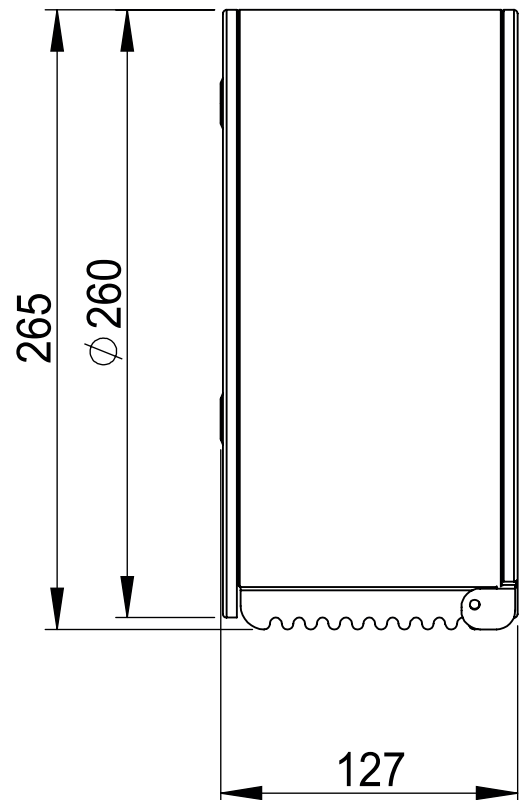

FOWO

F R A N C E

accessoires de salle de bain et cuisine

Matière

Finition

Dimensions

Poids

Conditionnement

* Emballage : housse de protection + boîte individuelle

Garantie

Laiton

Chromé

260 x 127 x 265 mm

1 180gr

carton de 4 Boîtes *

1 an