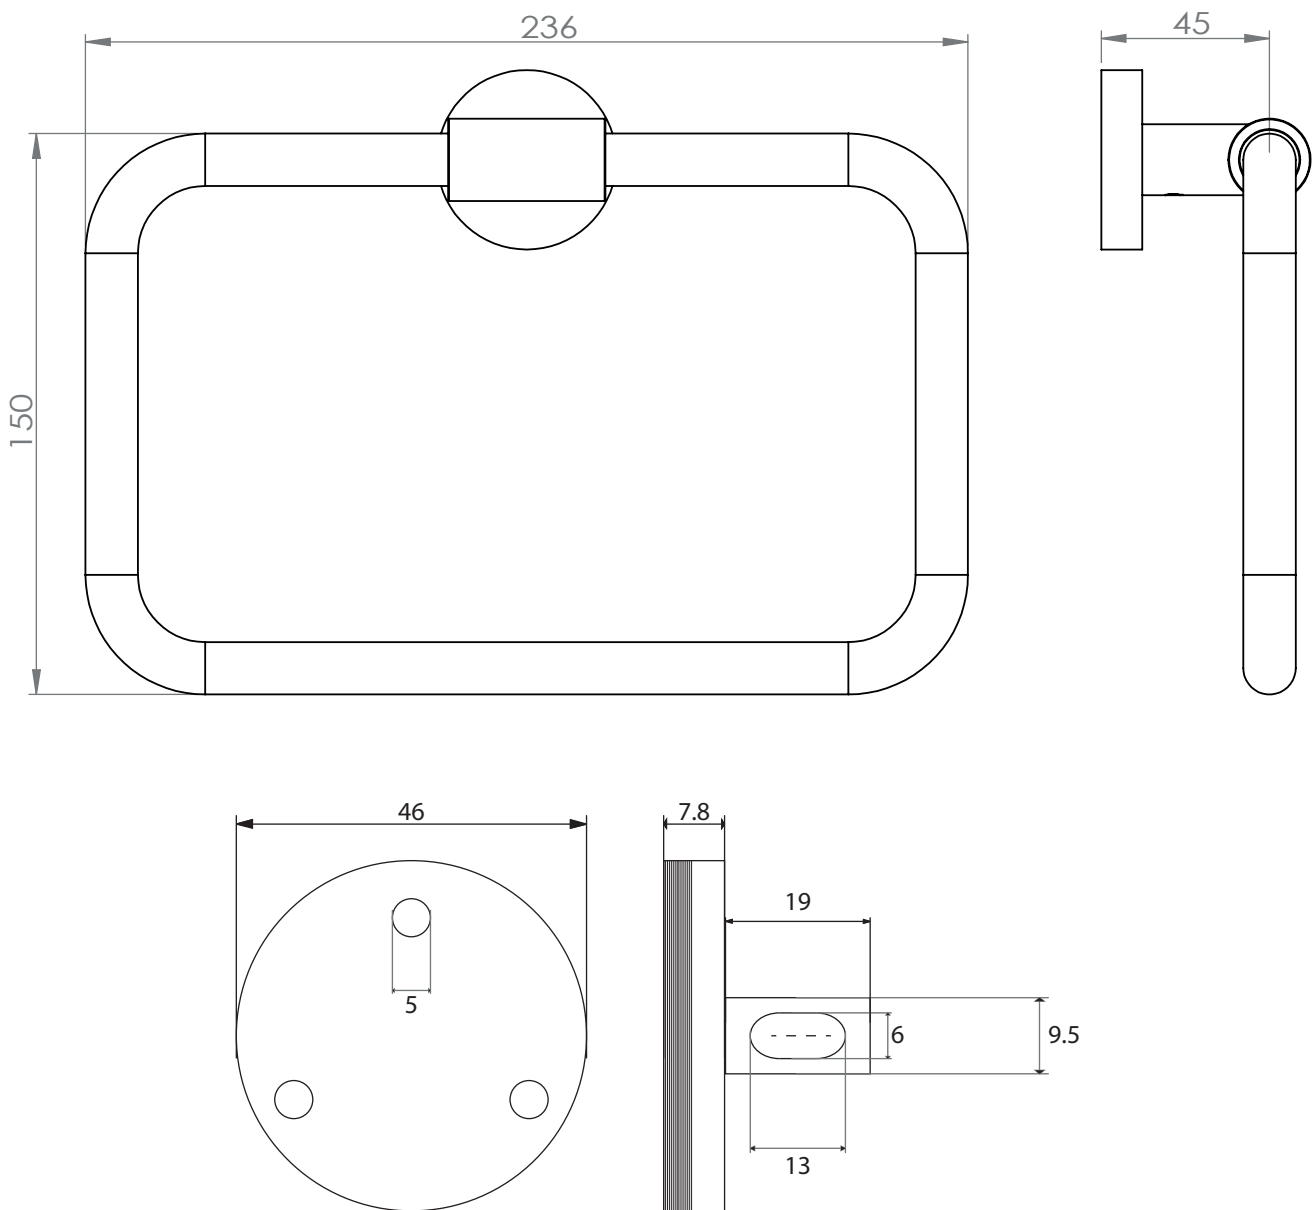

accessoires de salle de bain et cuisine

CALYPSO

Porte-serviettes rond

Gamme : FW9300

Réf. FW9360

FOWO

F R A N C E

accessoires de salle de bain et cuisine