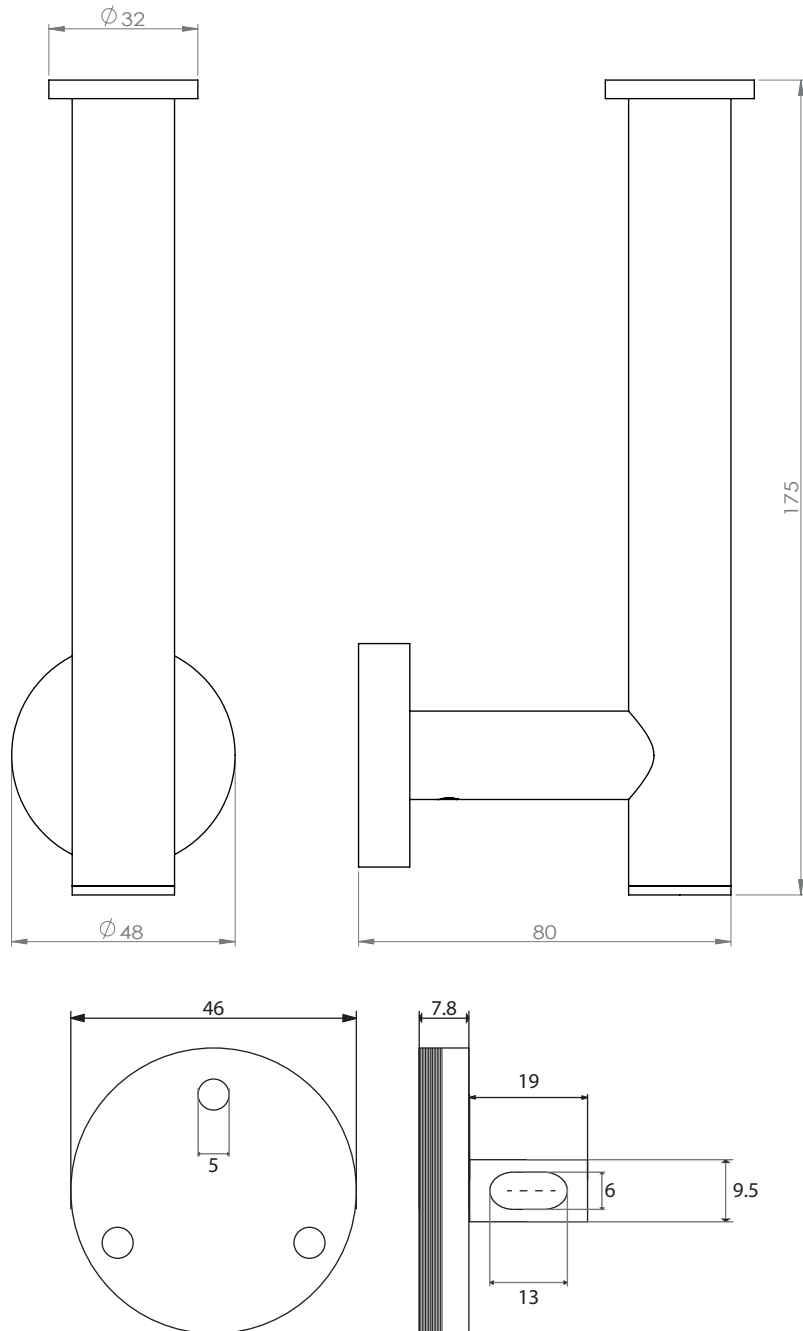

FOWO

F R A N C E

accessoires de salle de bain et cuisine

Matière

Finition

Dimensions

Poids

Conditionnement

* Emballage : housse de protection + boîte individuelle

Garantie

Laiton

Chromé

48 x 85 x 168.5 mm

313 gr

carton de 20 Boîtes *

1 an