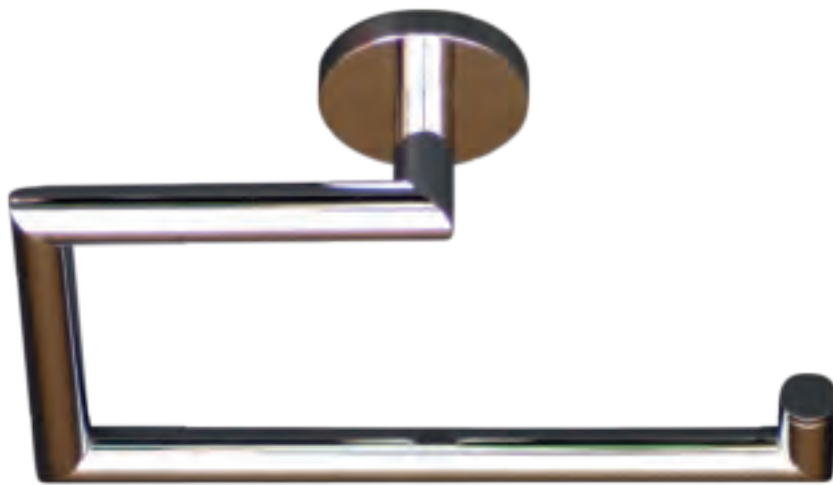

carton de 20 Boîtes *

1 an

FOWO

F R A N C E

accessoires de salle de bain et cuisine

THALIA

Porte-serviettes «anneau»

Gamme : FW8600