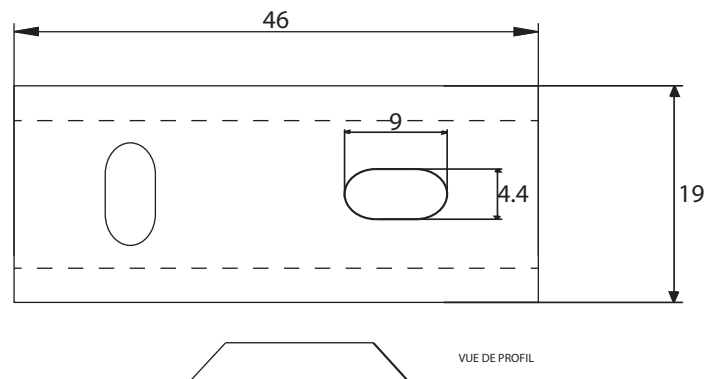

FOWO

F R A N C E

accessoires de salle de bain et cuisine

Matière

Finition

Dimensions

Poids

Conditionnement

* Emballage : housse de protection + boîte individuelle

Garantie

Laiton

Chromé

572 x 248 x 30 mm

1 220 gr

carton de 5 Boîtes *

1 an