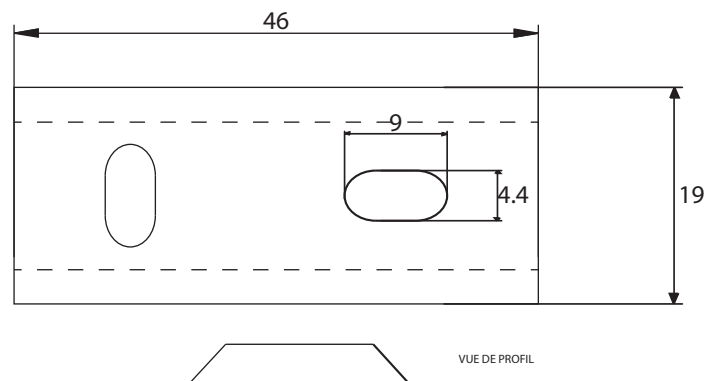

FOWO

F R A N C E

accessoires de salle de bain et cuisine

Matière

Finition

Dimensions

Poids

Conditionnement

* Emballage : housse de protection + boîte individuelle

Garantie

Laiton

Chromé

600 x 132 x 30 mm

1 500 gr

carton de 10 Boîtes *

1 an