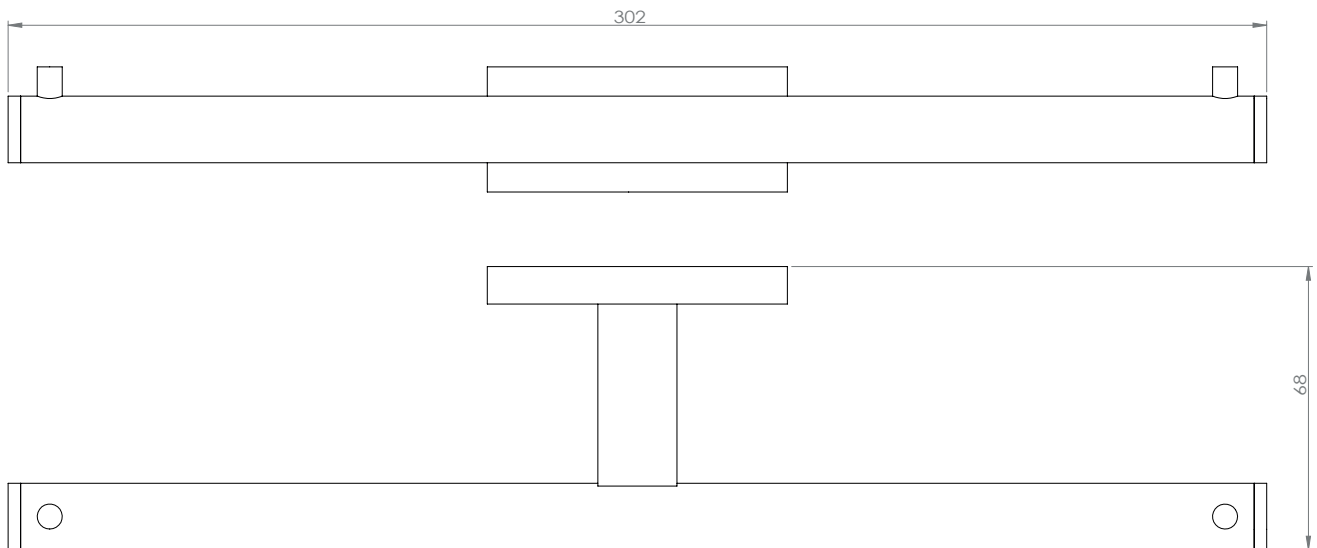

FOWO

F R A N C E

accessoires de salle de bain et cuisine

Matière

Finition

Dimensions

Poids

Conditionnement

* Emballage : housse de protection + boîte individuelle

Garantie

Laiton

Chromé

302 x 68 x 30 mm

234 gr

carton de 20 Boîtes *

1 an