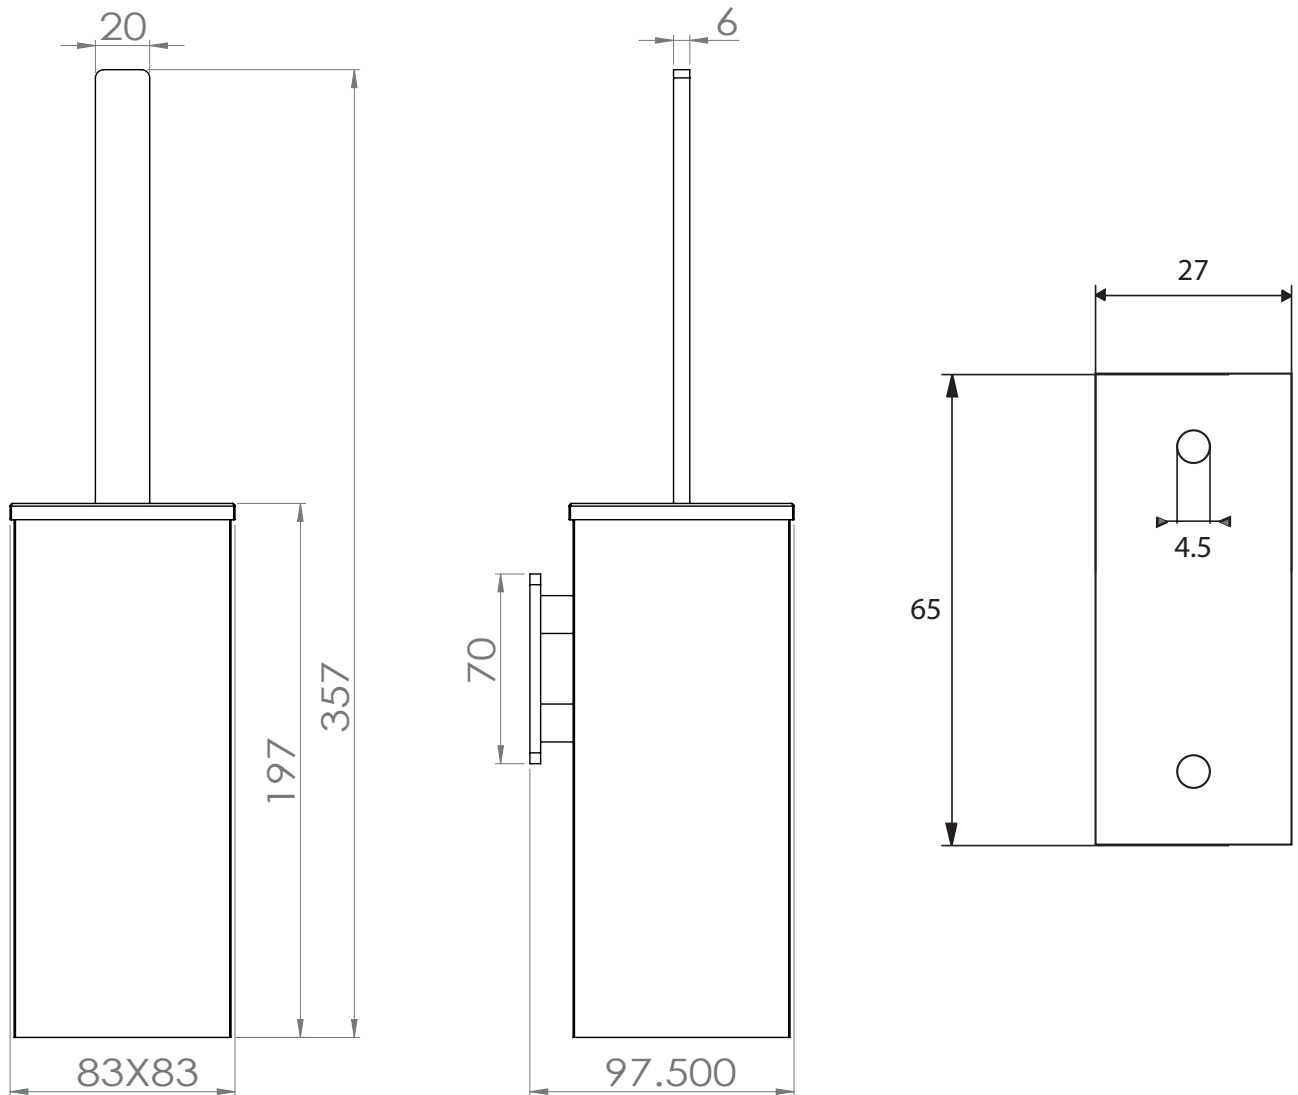

FOWO

F R A N C E

accessoires de salle de bain et cuisine

Matière

Finition

Dimensions

Poids

Conditionnement

* Emballage : housse de protection + boîte individuelle

Garantie

Inox

Poli brillant

80 x 96 x 358 mm

1088 gr

carton de 10 Boîtes *

1 an