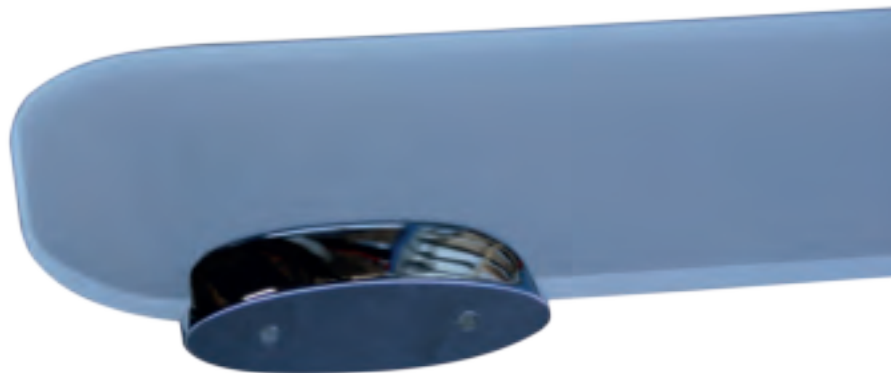

carton de 10 Boîtes *

1 an

FOWO

F R A N C E

accessoires de salle de bain et cuisine

ALBATROS

Tablette mural en verre dépoli

Gamme : FW3000