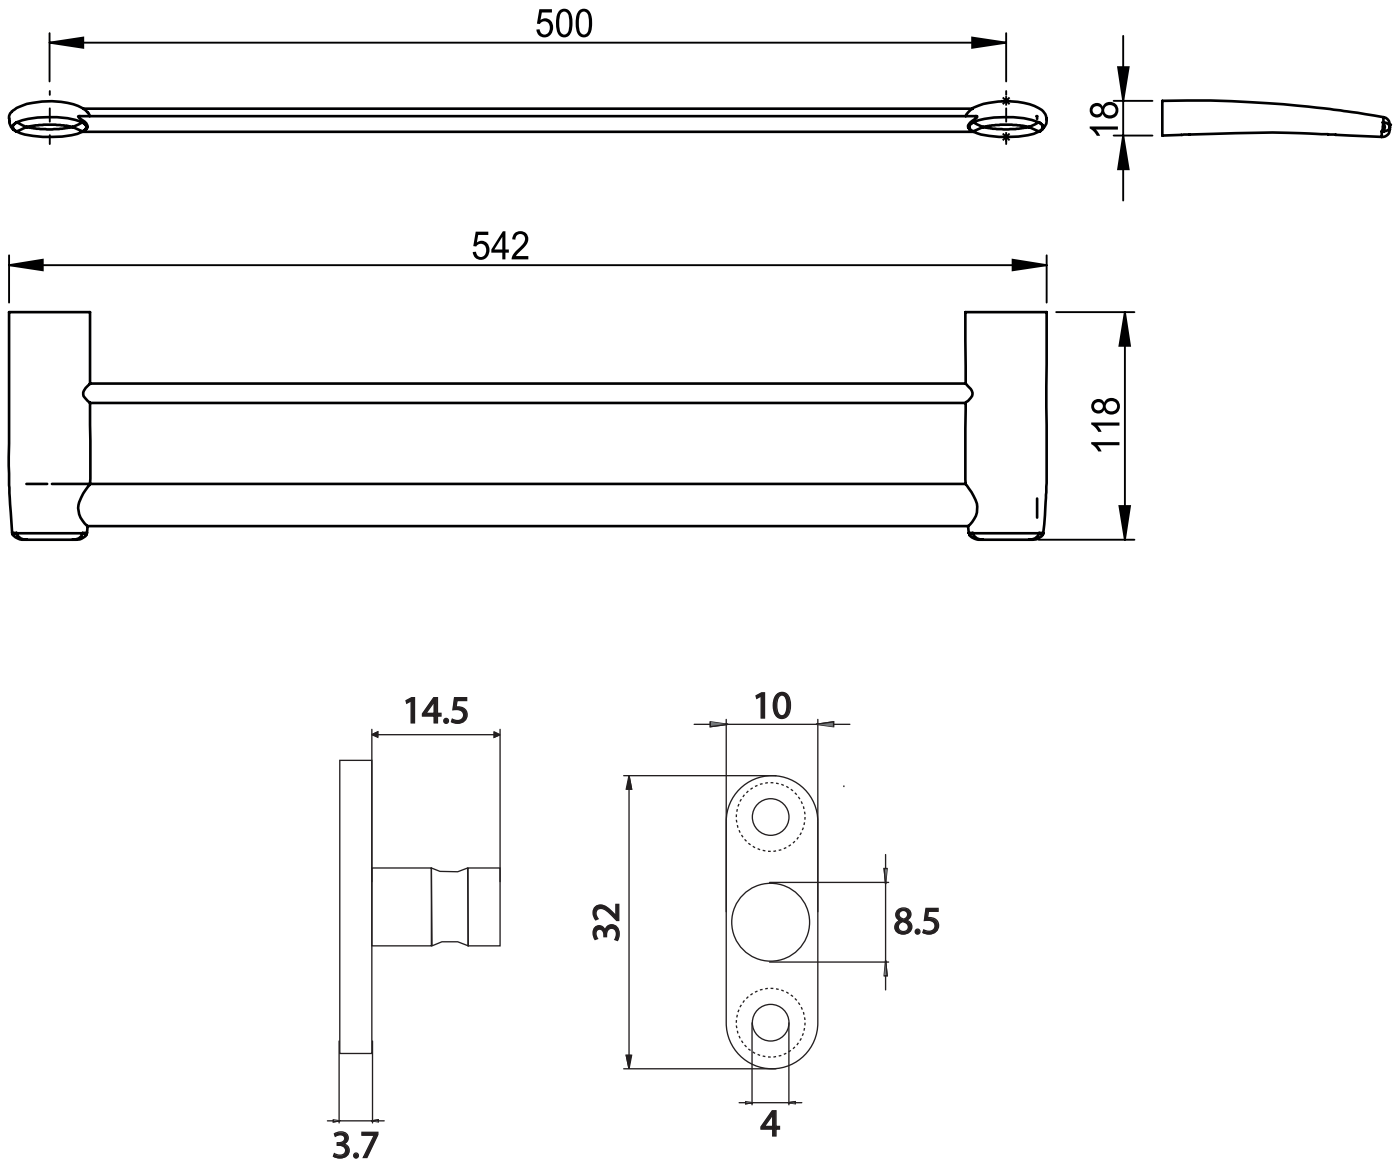

accessoires de salle de bain et cuisine

ALBATROS

Porte-serviettes 2 branches 50cm

Gamme : FW3000

Réf. FW3040

FOWO

F R A N C E

accessoires de salle de bain et cuisine