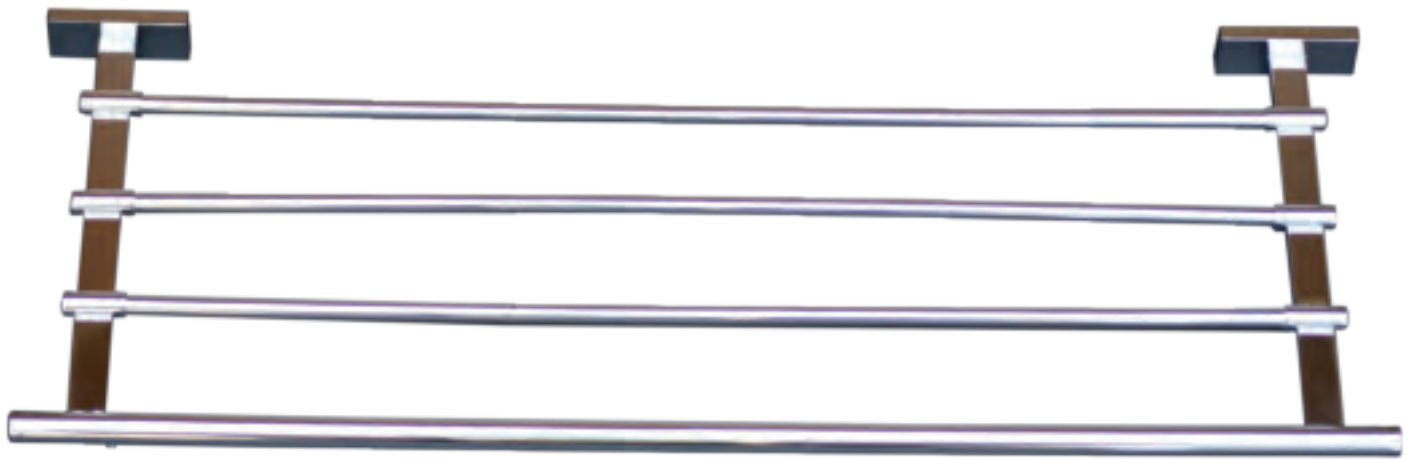

FOWO

F R A N C E

accessoires de salle de bain et cuisine

NARVAL

Rack étagère 60cm

Gamme : FW8900

Réf. FW8944