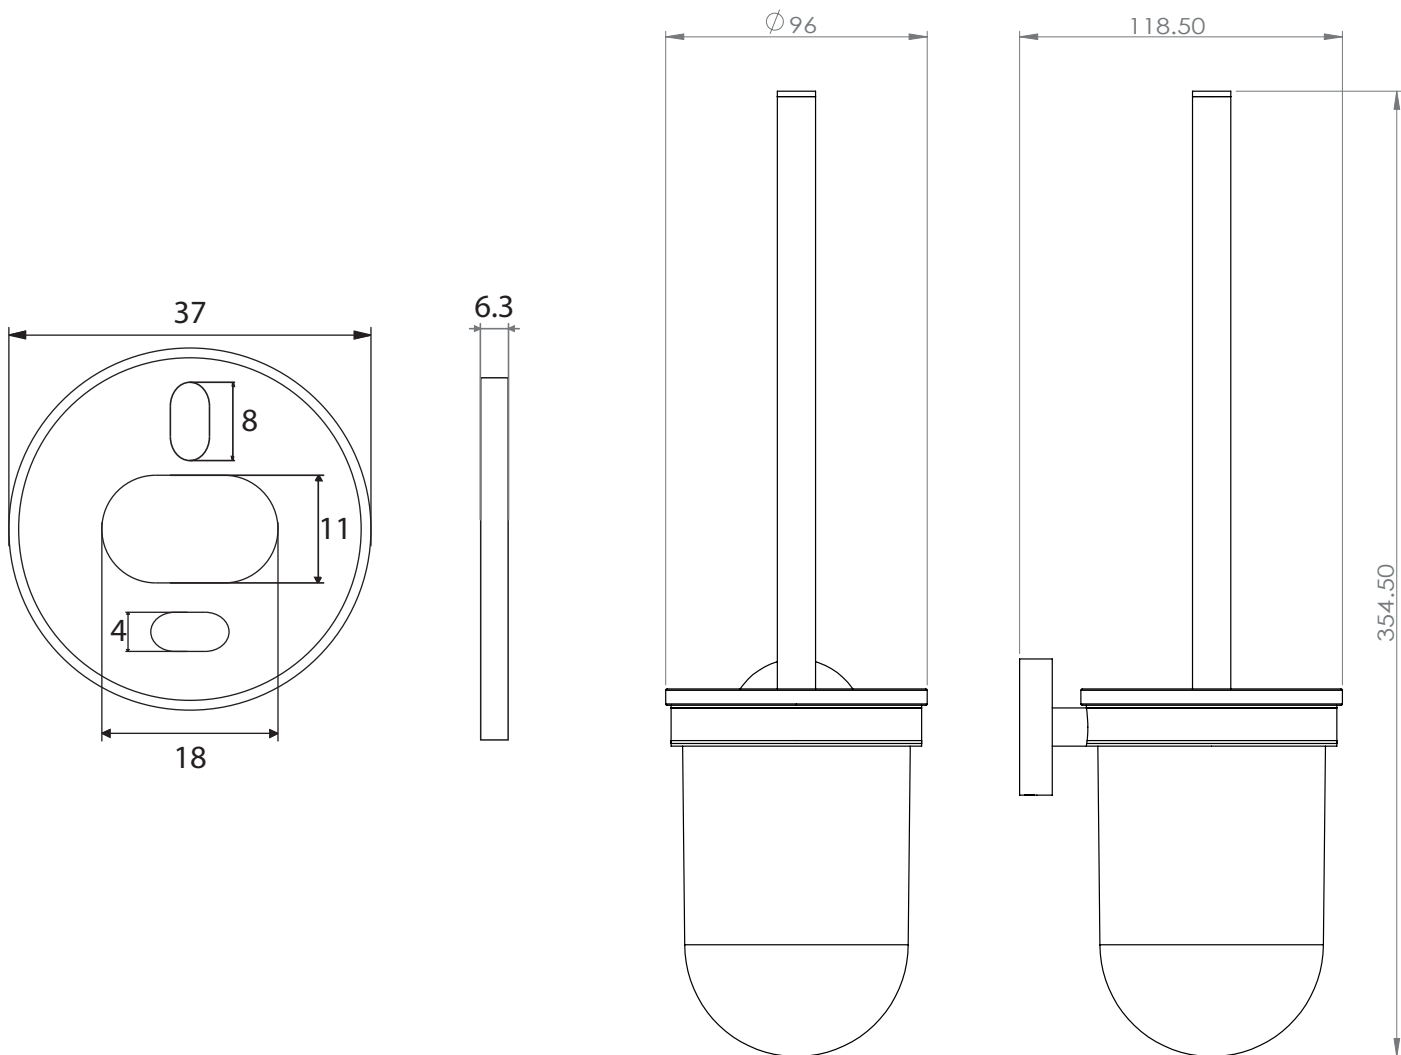

FOWO

F R A N C E

accessoires de salle de bain et cuisine

Matière

Finition

Dimensions

Poids

Conditionnement

* Emballage : housse de protection + boîte individuelle

Garantie

Laiton

Chromé

96 x 118.5 x 354.5 mm

524 gr

carton de 10 Boîtes *

1 an