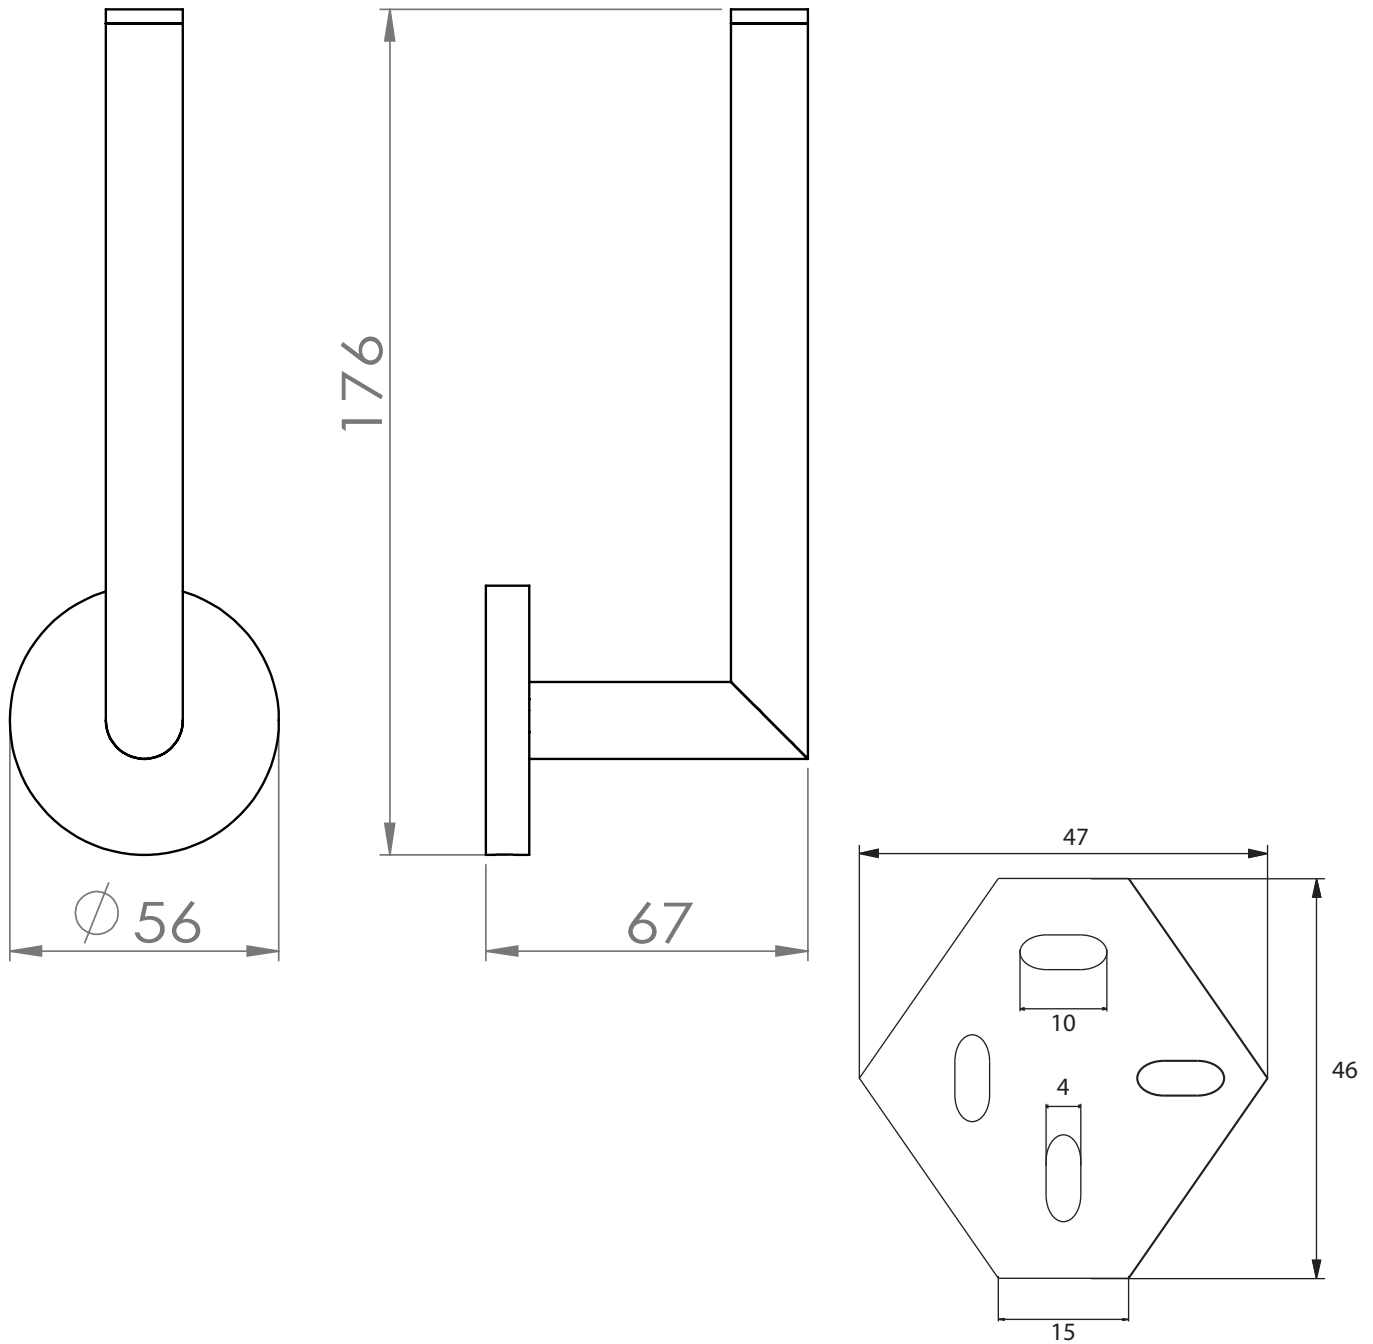

FOWO

F R A N C E

accessoires de salle de bain et cuisine

Matière

Finition

Dimensions

Poids

Conditionnement

* Emballage : housse de protection + boîte individuelle

Garantie

Laiton

Chromé

176 x 71 x 56 mm

183 gr

carton de 20 Boîtes *

1 an