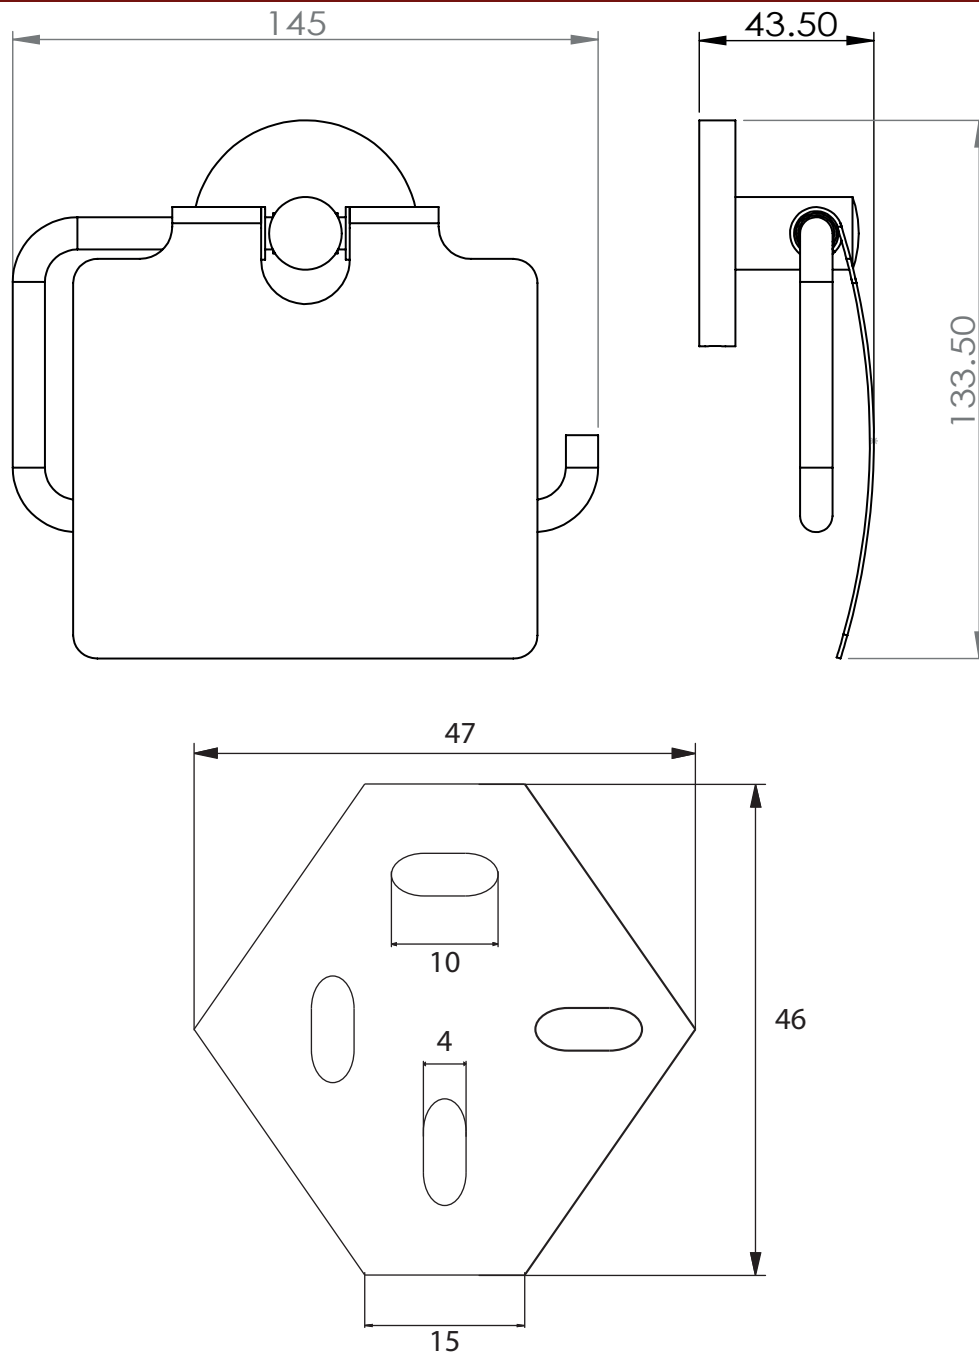

FOWO

F R A N C E

accessoires de salle de bain et cuisine

Matière

Finition

Dimensions

Poids

Conditionnement

* Emballage : housse de protection + boîte individuelle

Garantie

Laiton

Chromé

145 x 43.5 x 133.5 mm

400 gr

carton de 20 Boîtes*

1 an