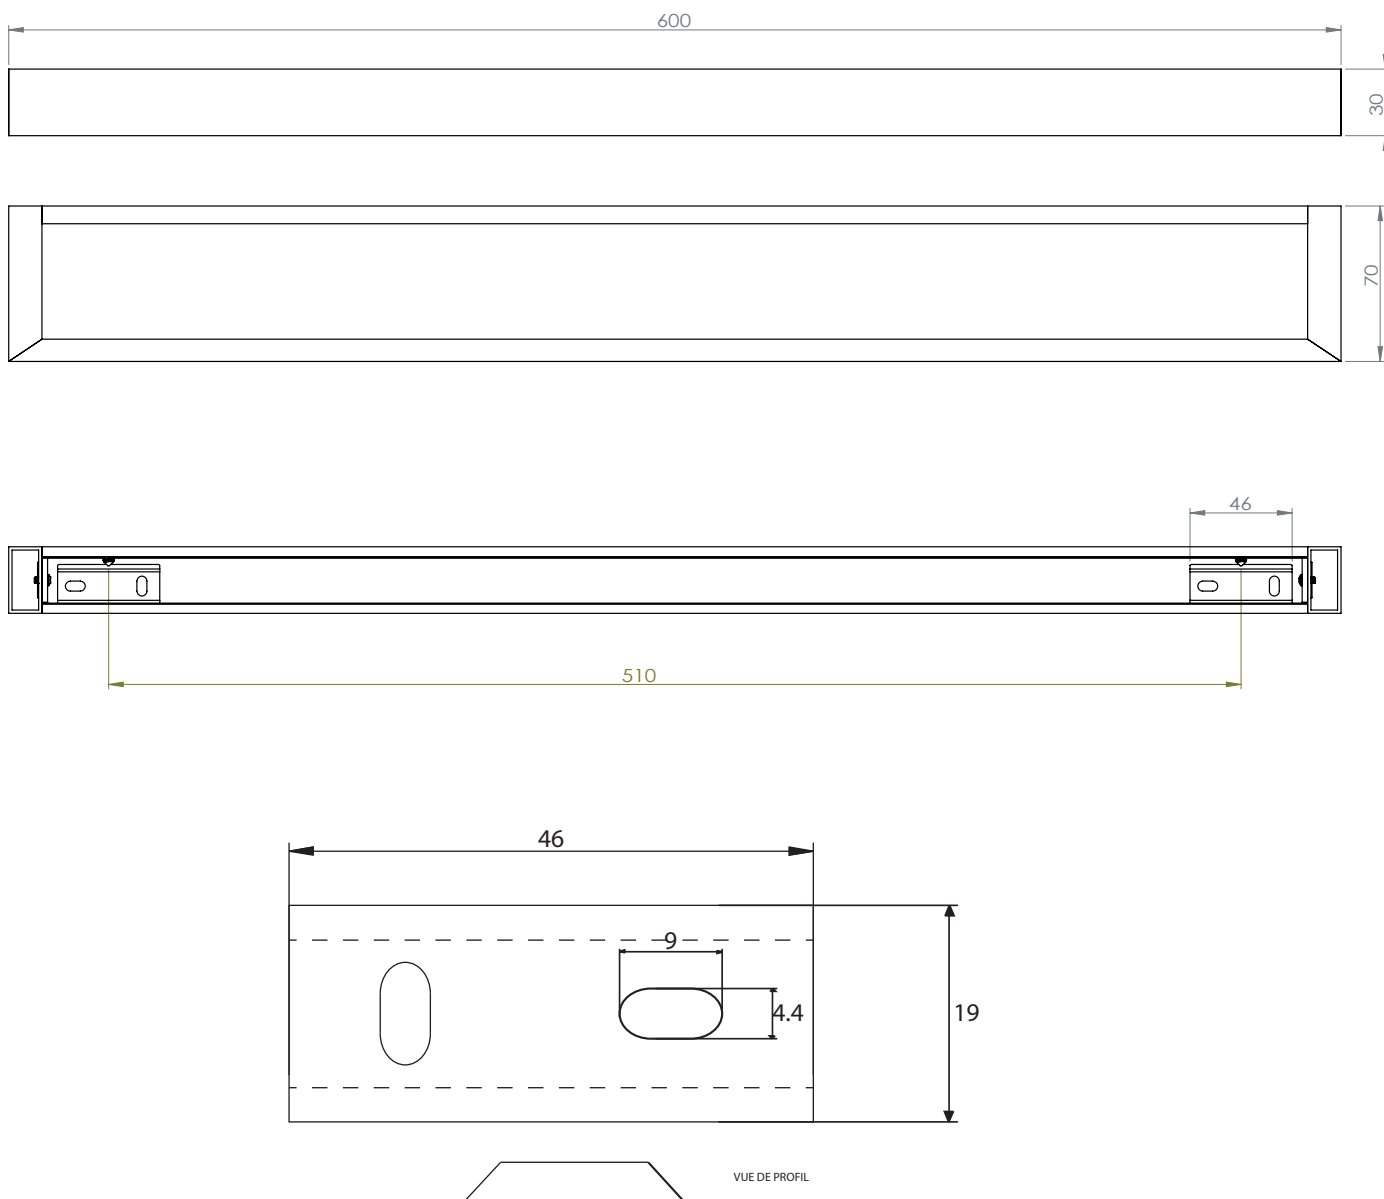

FOWO

F R A N C E

accessoires de salle de bain et cuisine

Matière

Finition

Dimensions

Poids

Conditionnement

* Emballage : housse de protection + boîte individuelle

Garantie

Laiton

Chromé

600 x 70 x 30 mm

1 090 gr

carton de 20 Boîtes *

1 an