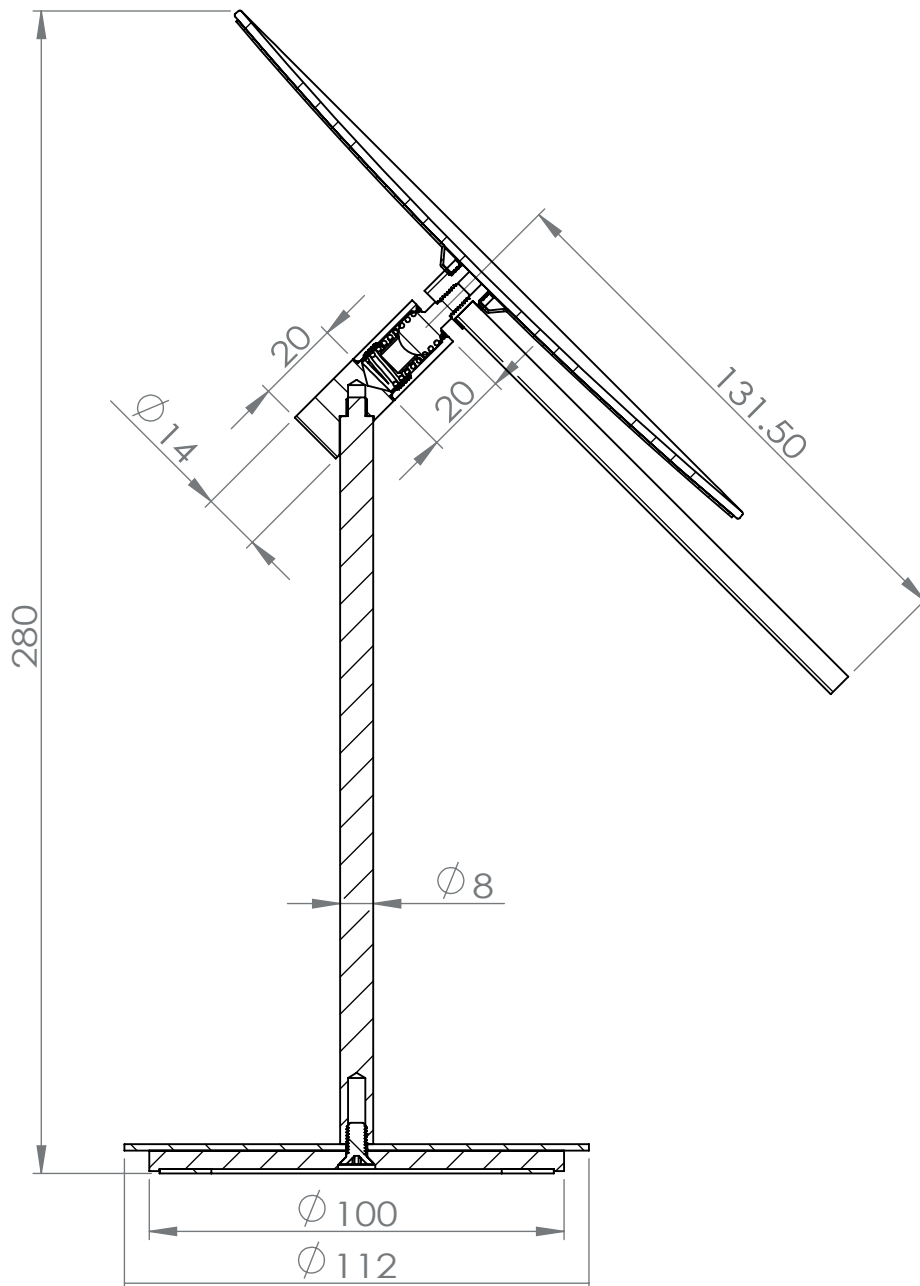

accessoires de salle de bain et cuisine

LAGON

Miroir grossissant sur pied
rond 1 face

Gamme : MIROIRS

Réf. DB99103M

FOWO

F R A N C E

accessoires de salle de bain et cuisine