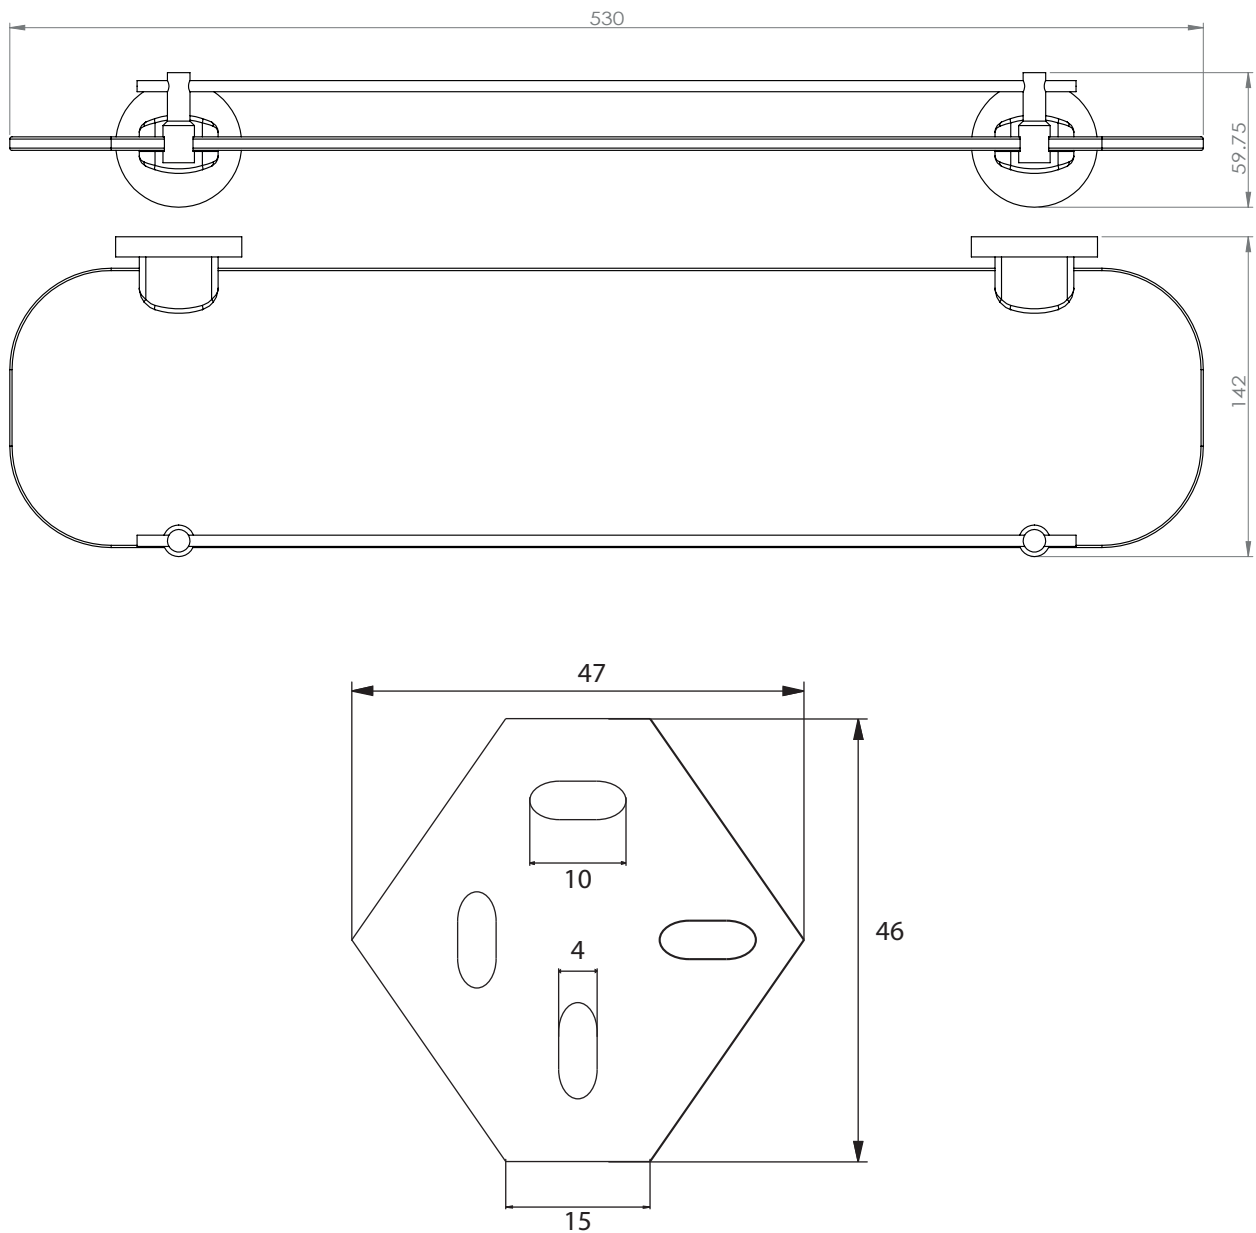

FOWO

F R A N C E

accessoires de salle de bain et cuisine

Matière

Finition

Dimensions

Poids

Conditionnement

* Emballage : housse de protection + boîte individuelle

Garantie

Laiton

Chromé

530 x 138 x 56 mm

1 350 gr

carton de 5 Boîtes *

1 an