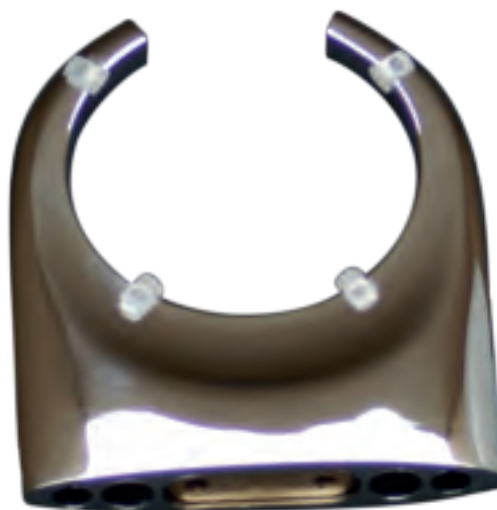

FOWO

F R A N C E

accessoires de salle de bain et cuisine

ALBATROS

Porte gobelet simple
en verre dépoli

Gamme : FW3000

Réf. FW3058