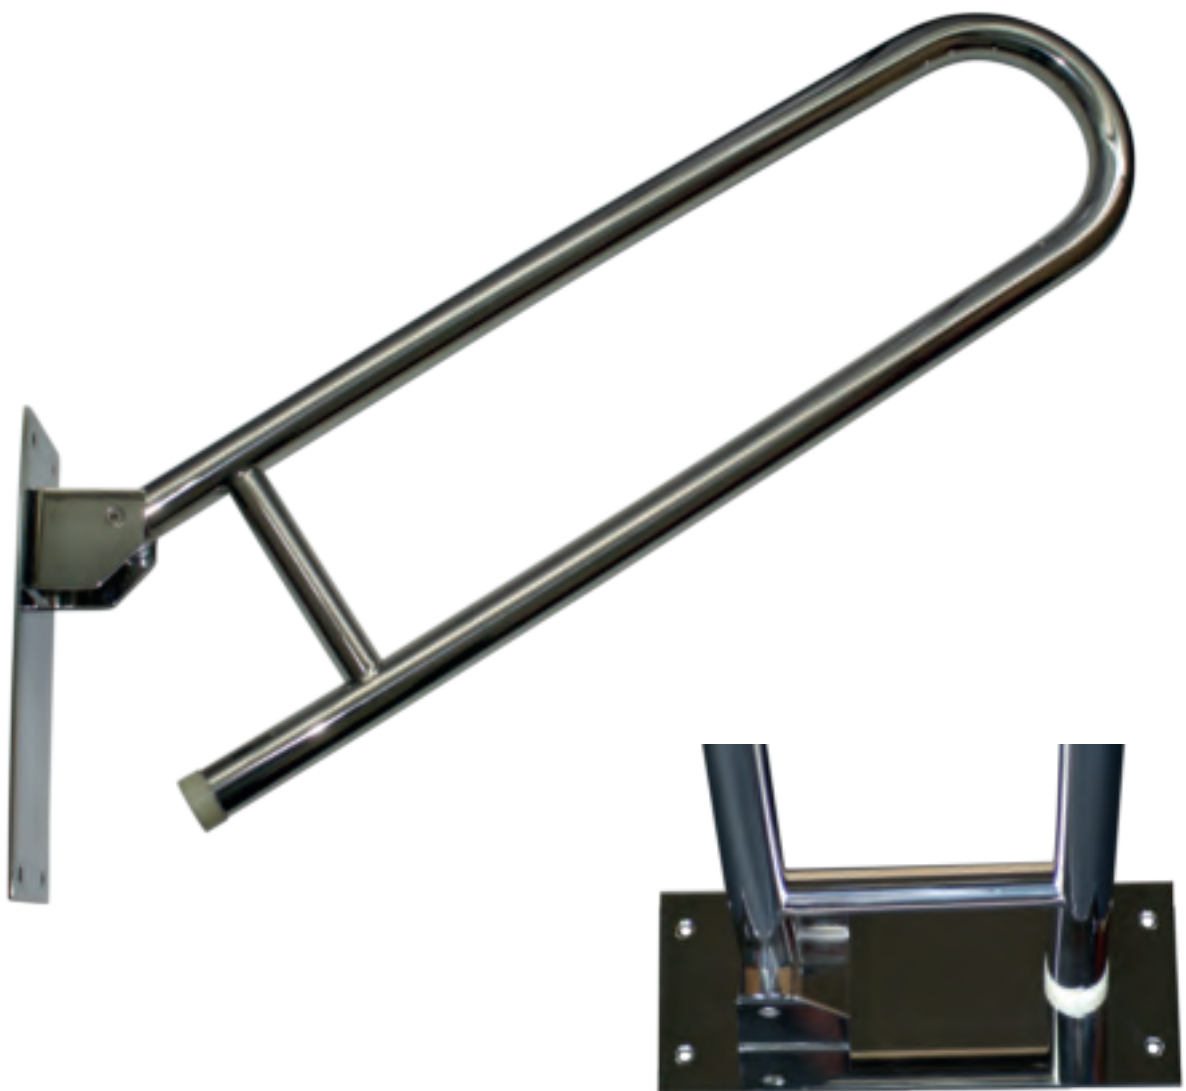

accessoires de salle de bain et cuisine

PHARE

Barre PMR escamotable en inox,
fixation 4 points sans pied (150kg maxi)

Gamme : P.M.R

Réf. GB9035

FOWO

F R A N C E

accessoires de salle de bain et cuisine