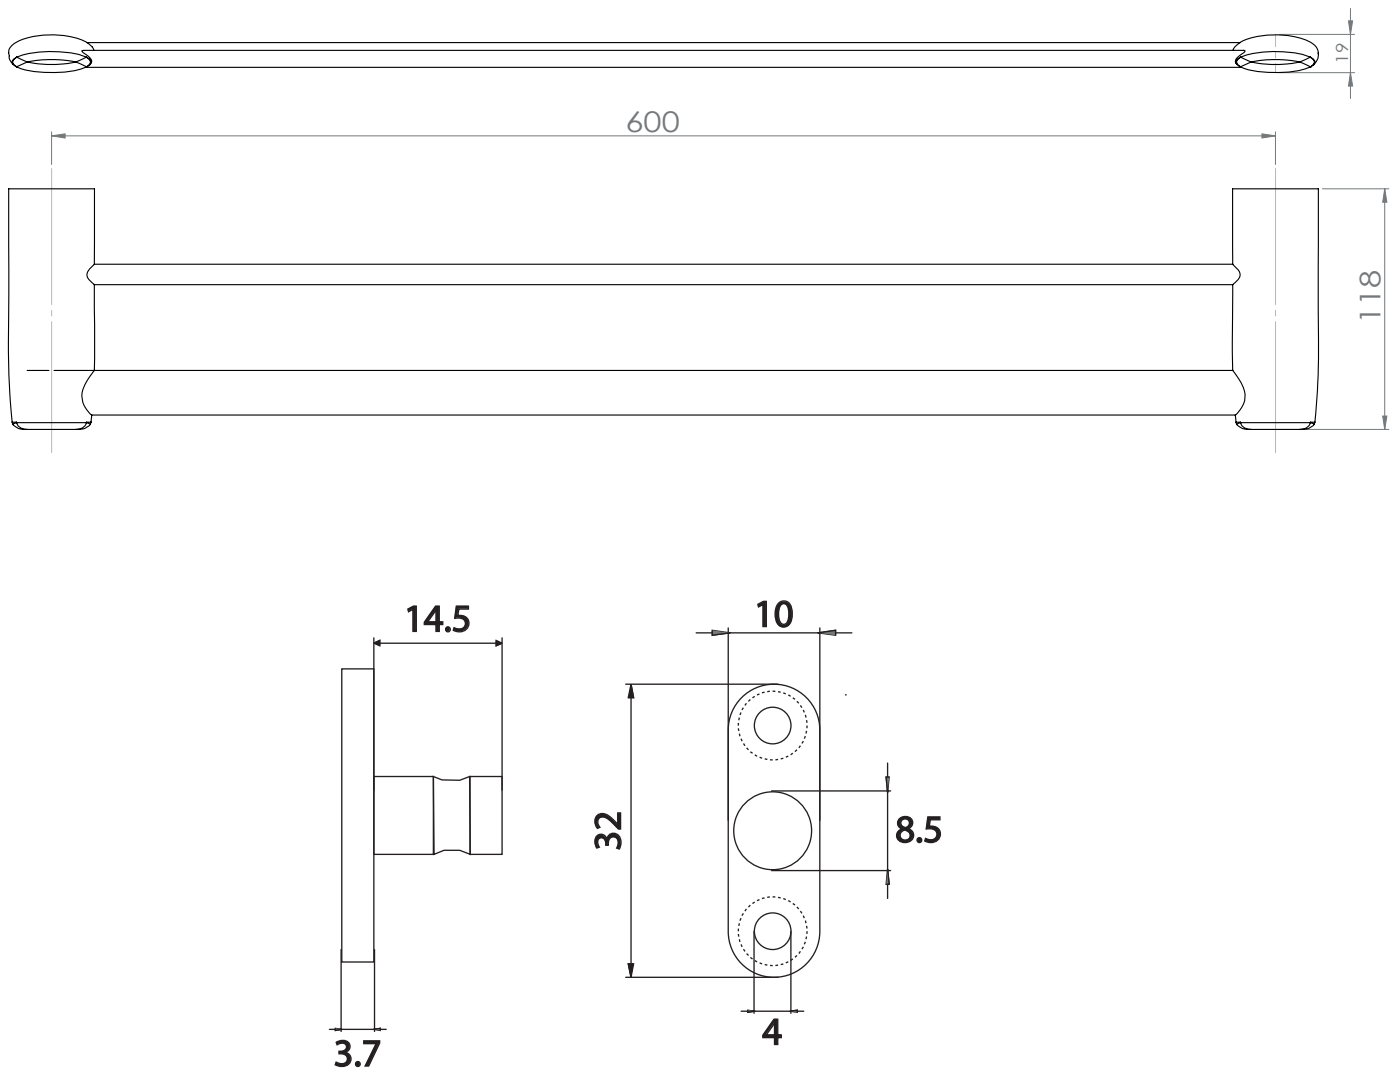

ALBATROS

Porte-serviettes 2 branches 60cm

Gamme : FW3000

Réf. FW3048

FOWO

F R A N C E

accessoires de salle de bain et cuisine

Matière