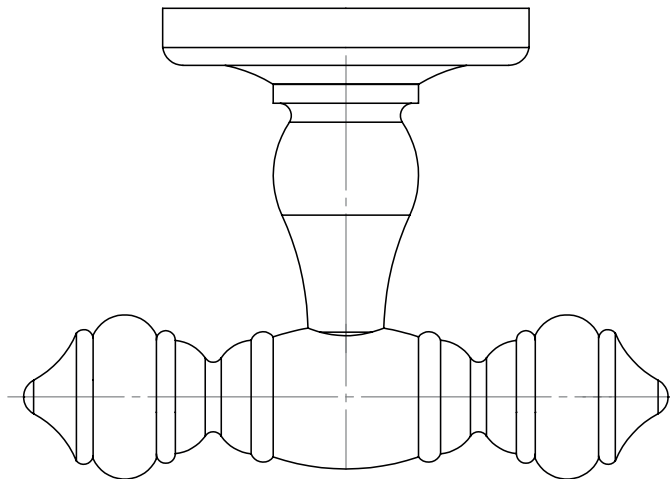

FOWO

F R A N C E

accessoires de salle de bain et cuisine

Matière

Finition

Dimensions

Poids

Conditionnement

* Emballage : housse de protection + boîte individuelle

Garantie

Laiton

Chromé

102 x 74.5 x 58 mm

371 gr

carton de 20 Boîtes *

1 an