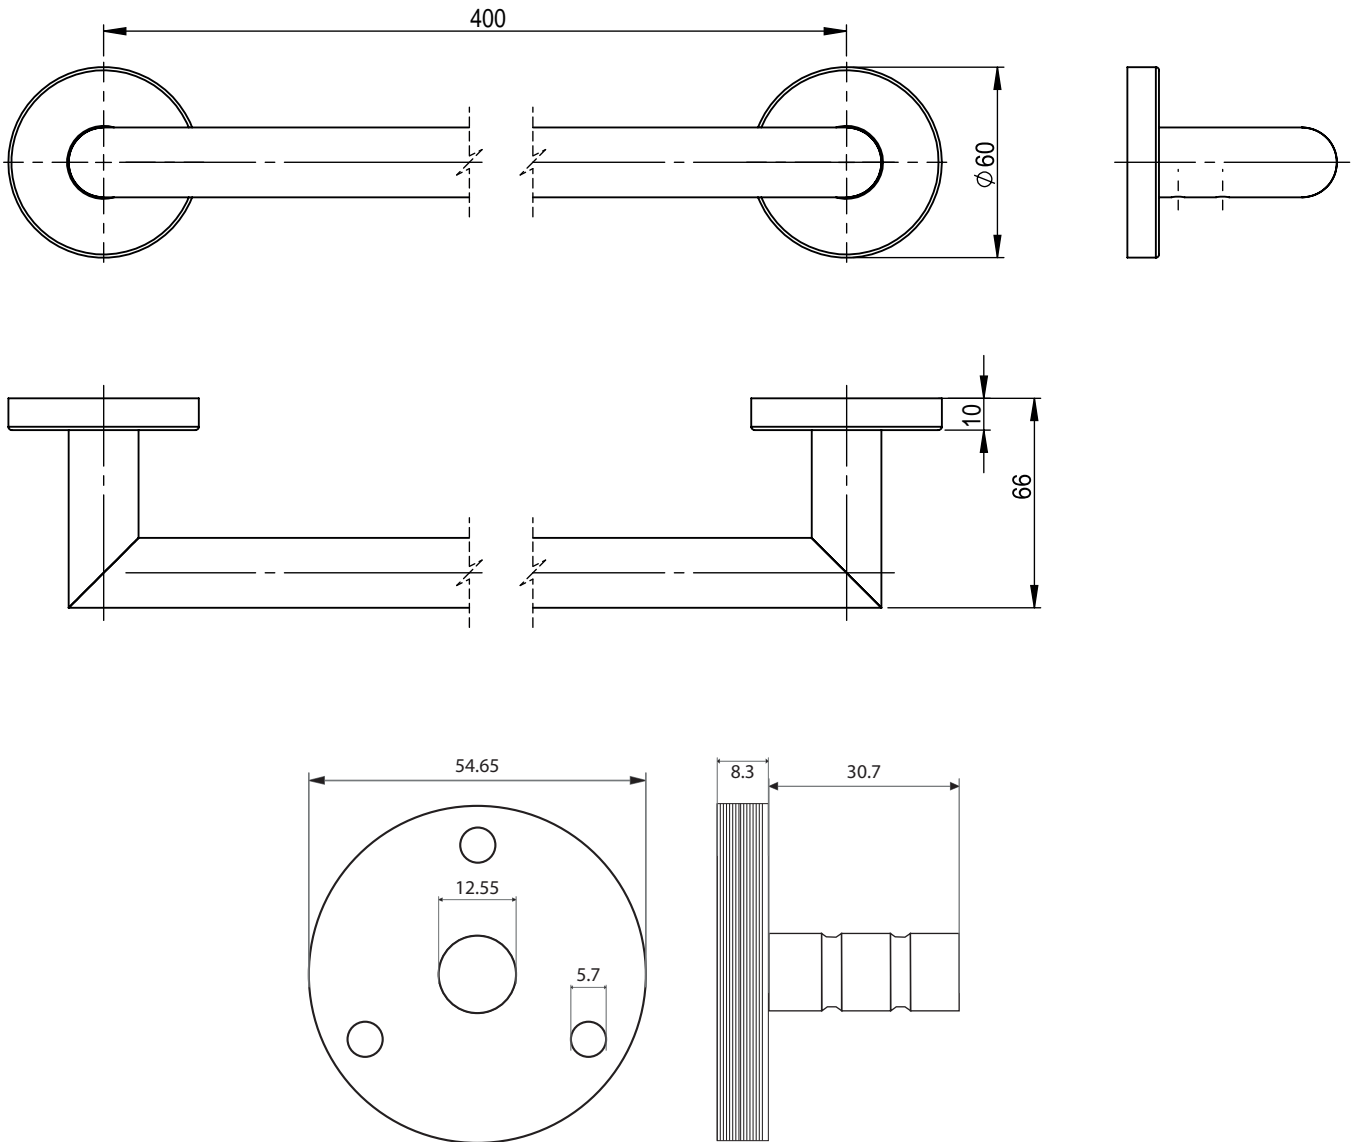

FOWO

F R A N C E

accessoires de salle de bain et cuisine

Matière

Finition

Dimensions

Poids

Conditionnement

* Emballage : housse de protection + boîte individuelle

Garantie

Laiton

Chromé

400 x 60 x 66 mm

715 gr

carton de 20 Boîtes *

1 an