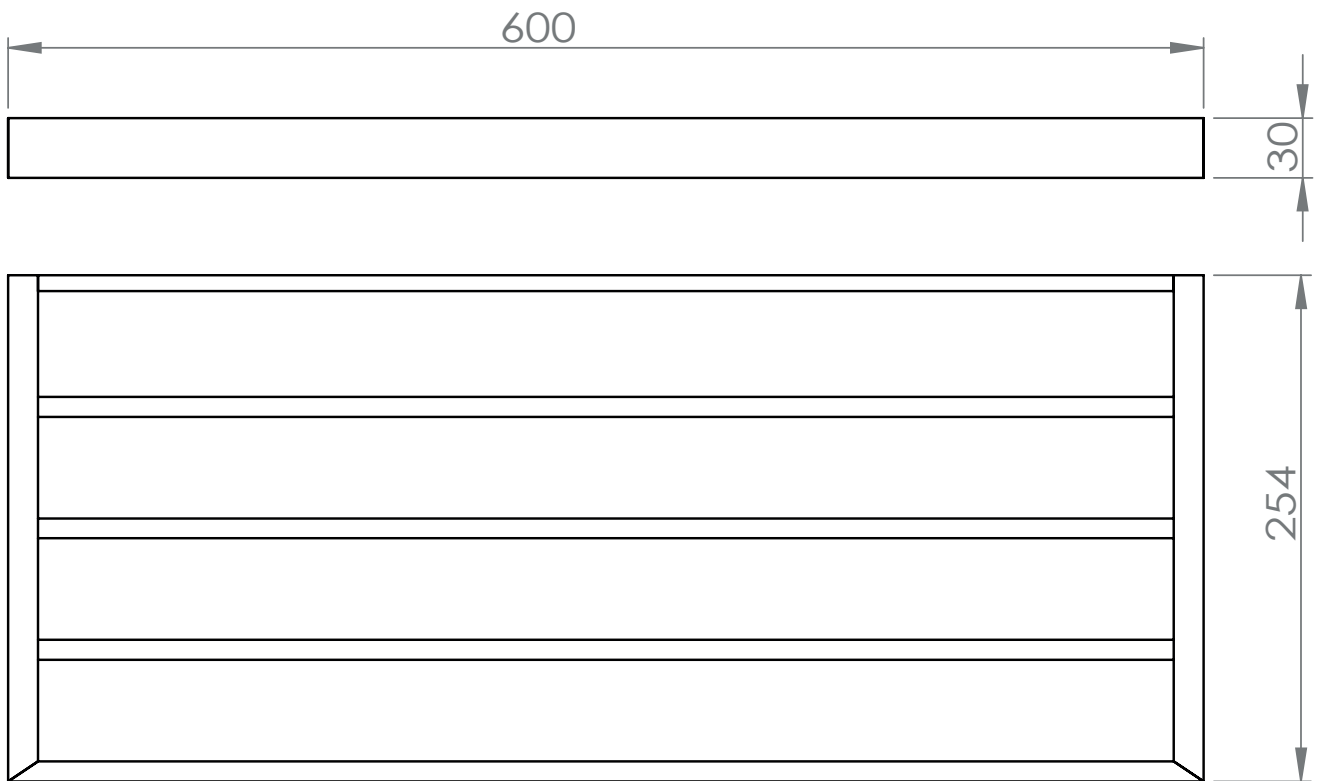

FOWO

F R A N C E

accessoires de salle de bain et cuisine

VUE DE PROFIL

Matière

Finition

Dimensions

Poids

Conditionnement

* Emballage : housse de protection + boîte individuelle

Garantie

Laiton

Chromé

600 x 254 x 30 mm

2 305 gr

carton de 5 Boîtes *

1 an