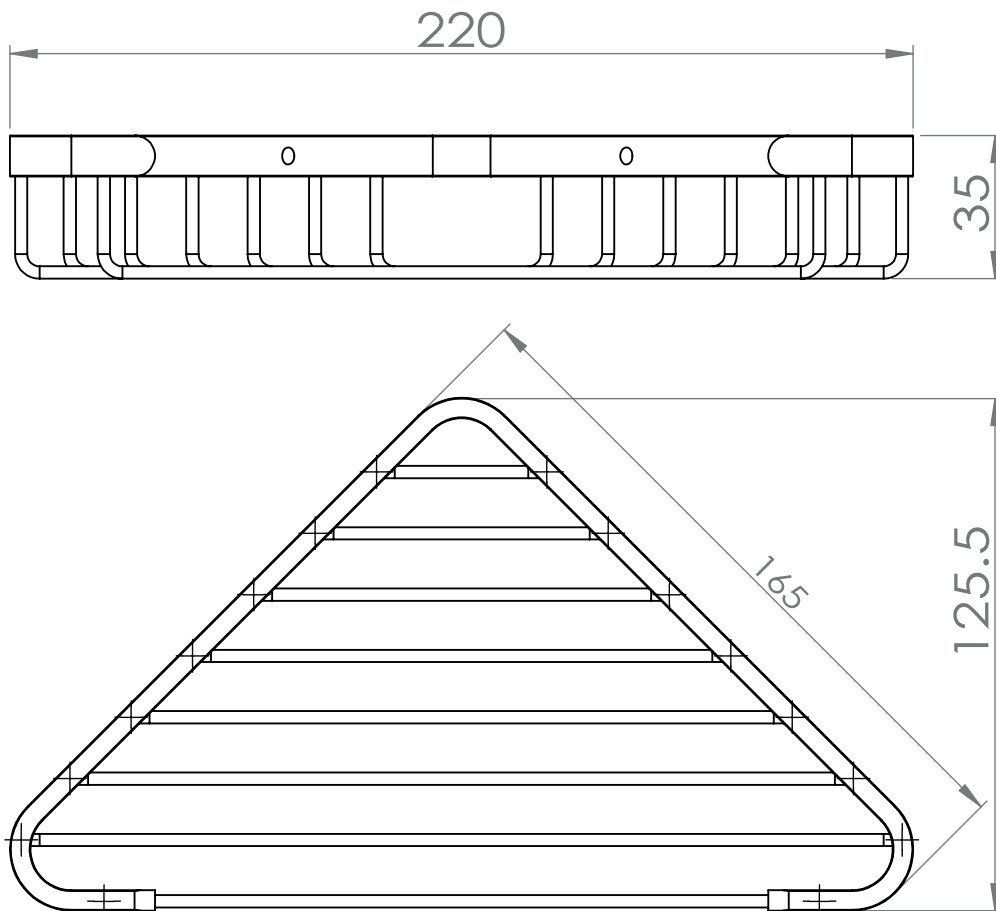

FOWO

F R A N C E

accessoires de salle de bain et cuisine

Matière

Finition

Dimensions

Poids

Conditionnement

* Emballage : housse de protection + boîte individuelle

Garantie

Laiton

Chromé

165 x 165 x 35 mm

255 gr

carton de 20 Boîtes *