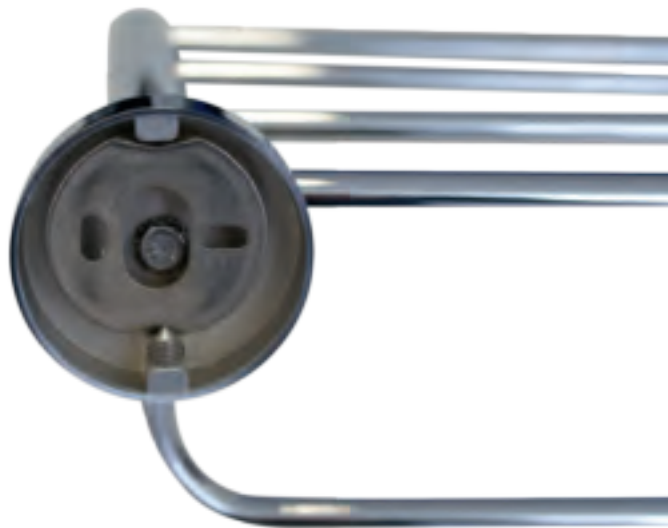

F R A N C E

accessoires de salle de bain et cuisine

CORAIL

Rack étagère 50cm simple
avec porte-serviettes inférieur

Gamme : DB2000

Réf. DB2044-2L

FOWO

F R A N C E