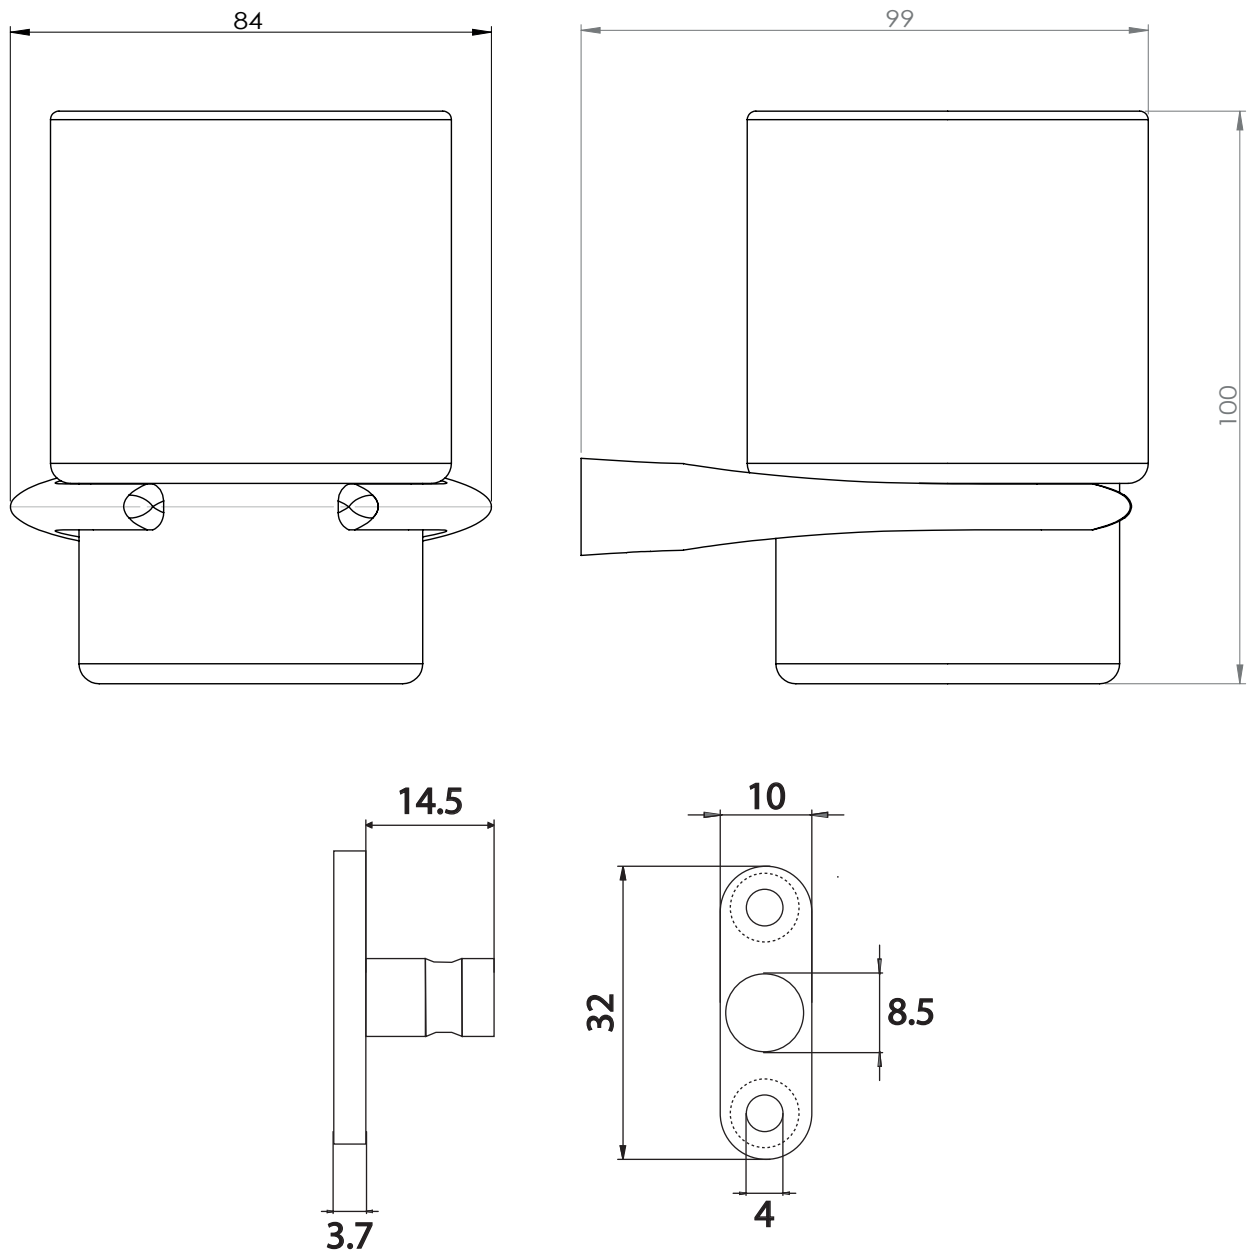

FOWO

F R A N C E

accessoires de salle de bain et cuisine

Matière

Finition

Dimensions

Poids

Conditionnement

* Emballage : housse de protection + boîte individuelle

Garantie

Laiton

Chromé

84 x 99 x 100 mm

560 gr

carton de 20 Boîtes *

1 an