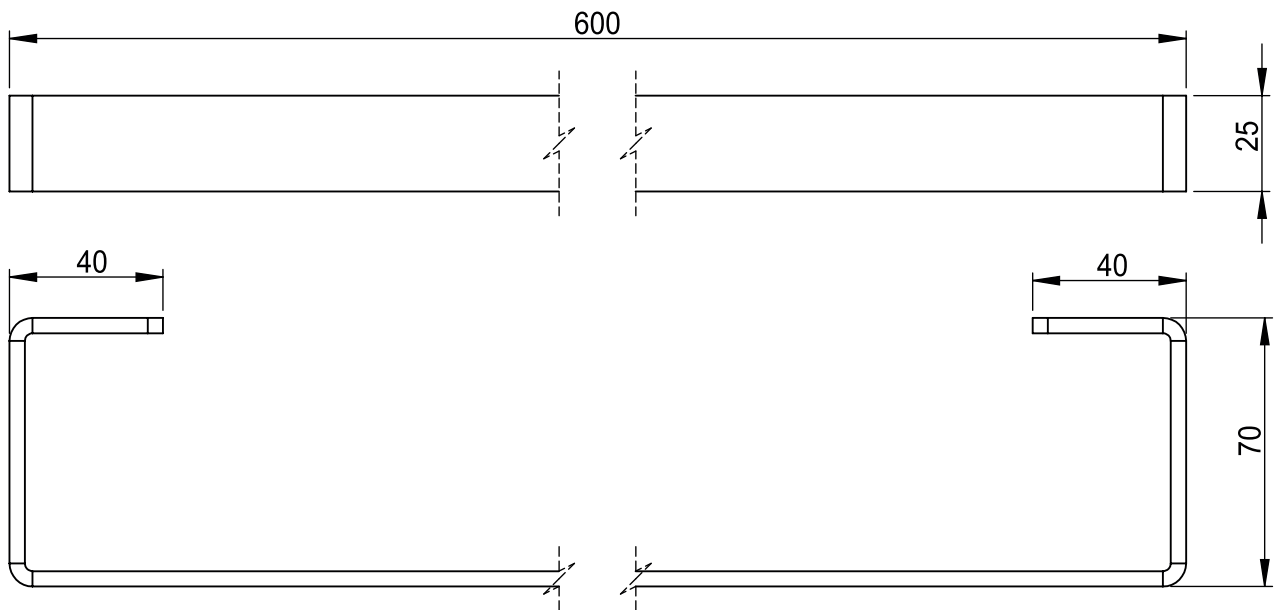

FOWO

F R A N C E

accessoires de salle de bain et cuisine

Matière

Finition

Dimensions

Poids

Conditionnement

* Emballage : housse de protection + boîte individuelle

Garantie

Inox

Poli brillant

600 x 70 x 25 mm

642 gr

carton de 20 Boîtes *

1 an