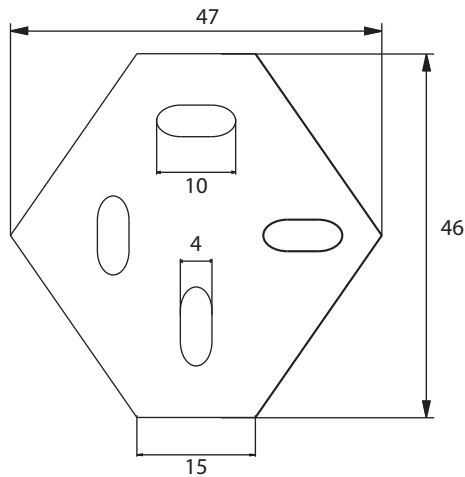

FOWO

F R A N C E

accessoires de salle de bain et cuisine

Matière

Finition

Dimensions

Poids

Conditionnement

* Emballage : housse de protection + boîte individuelle

Garantie

Laiton

Chromé

247 x 126 x 556 mm

1 102 gr

carton de 5 Boîtes *

1 an