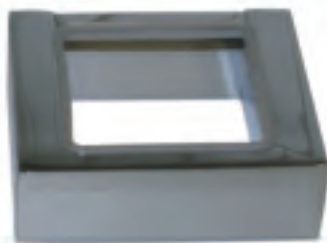

FOWO

F R A N C E

accessoires de salle de bain et cuisine

THERMES

Porte gobelet simple
en verre dépoli

Gamme : FW4900

Réf. FW4958FF