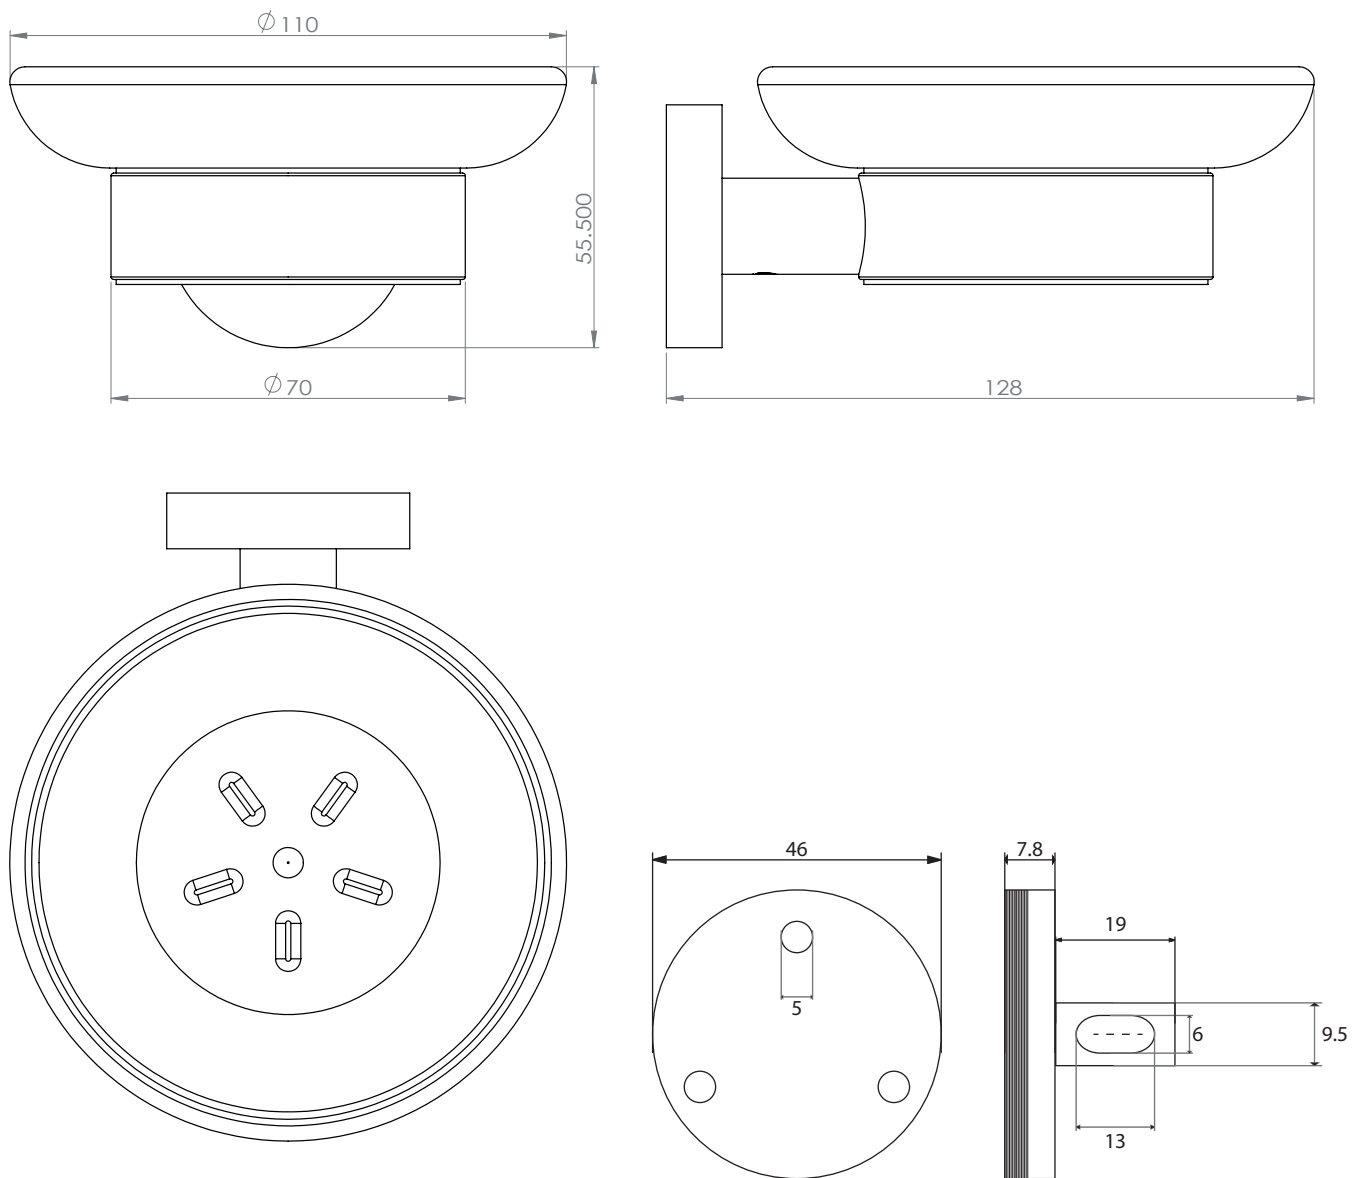

FOWO

F R A N C E

accessoires de salle de bain et cuisine

Matière

Finition

Dimensions

Poids

Conditionnement

* Emballage : housse de protection + boîte individuelle

Garantie

Laiton

Chromé

110 x 128 x 55.5 mm

505 gr

carton de 20 Boîtes *

1 an