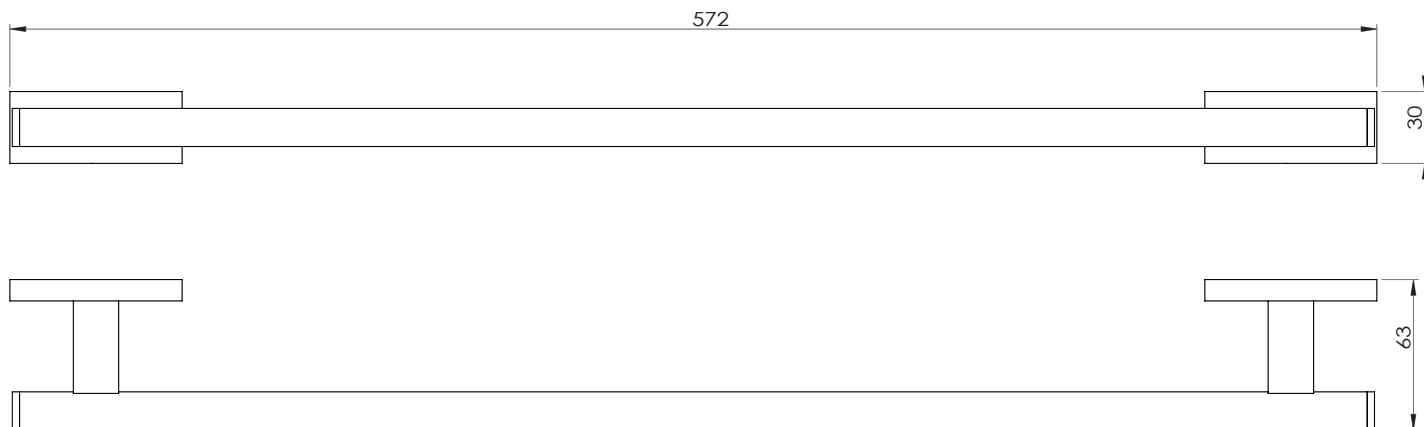

Porte-serviettes 1 branche 50cm

Gamme : FW8900

Réf. FW8920

FOWO

F R A N C E

accessoires de salle de bain et cuisine

Matière

Finition