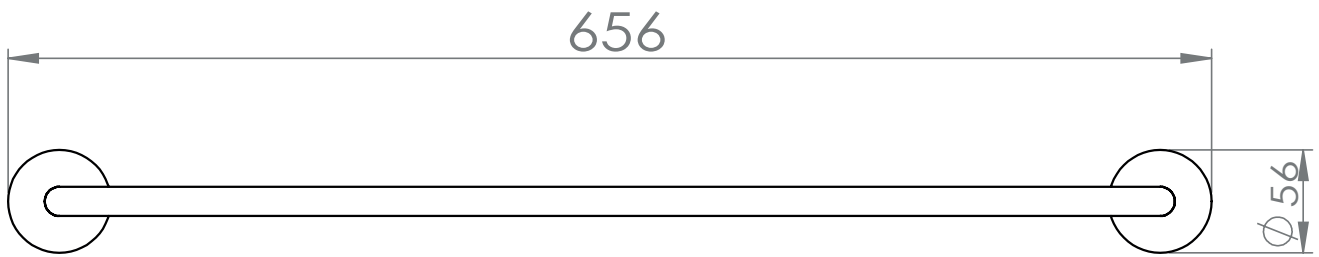

FOWO

F R A N C E

accessoires de salle de bain et cuisine

Matière

Finition

Dimensions

Poids

Conditionnement

* Emballage : housse de protection + boîte individuelle

Garantie

Laiton

Chromé

656 x 111 x 56 mm

652 gr

carton de 10 Boîtes *

1 an