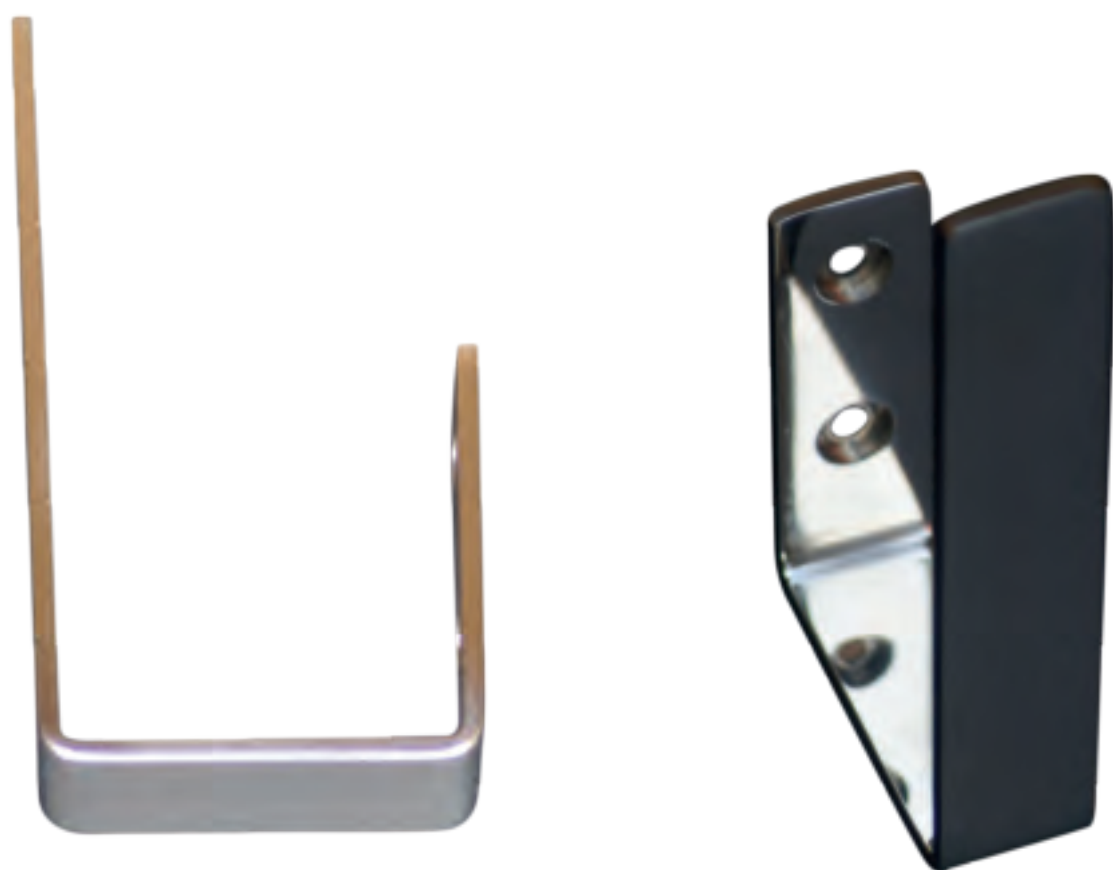

FOWO

F R A N C E

accessoires de salle de bain et cuisine

POSEIDON

Porte papier rouleau simple
de réserve

Gamme : DB12900

Réf. DB1 2951 S-H