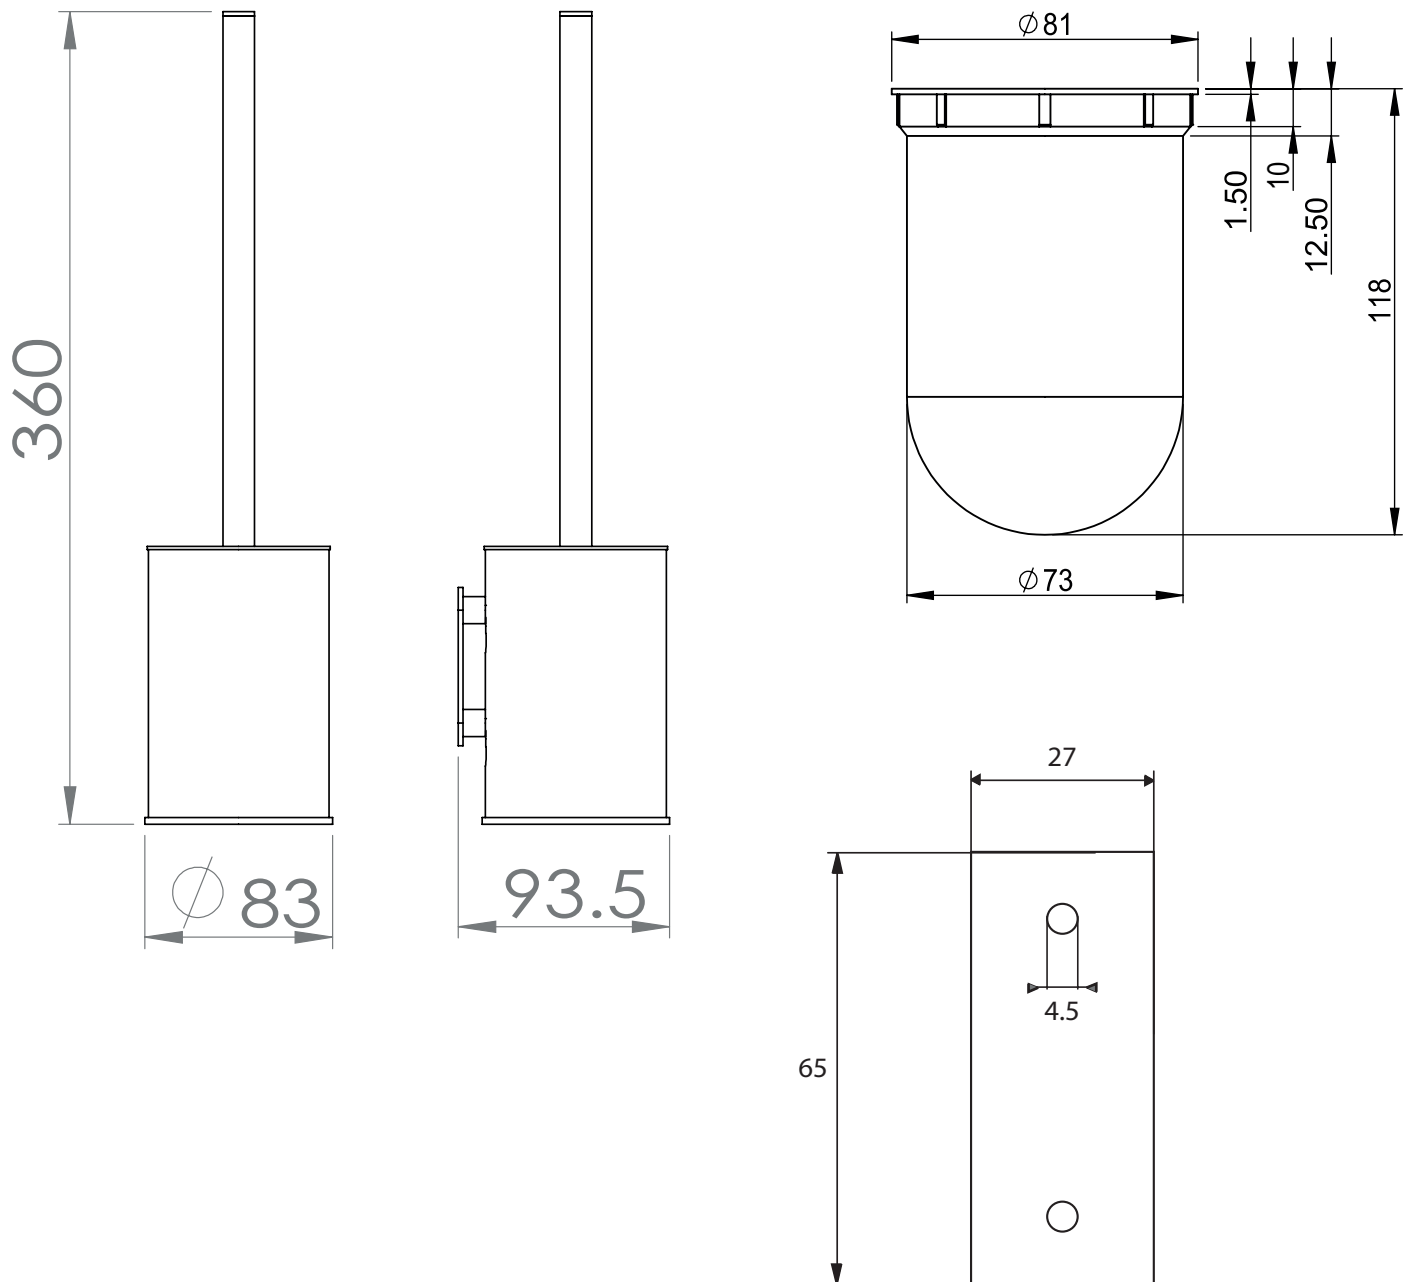

FOWO

F R A N C E

accessoires de salle de bain et cuisine

Matière

Finition

Dimensions

Poids

Conditionnement

* Emballage : housse de protection + boîte individuelle

Garantie

Laiton

Chromé

83 x 93.5 x 360 mm

470 gr

carton de 20 Boîtes *

1 an