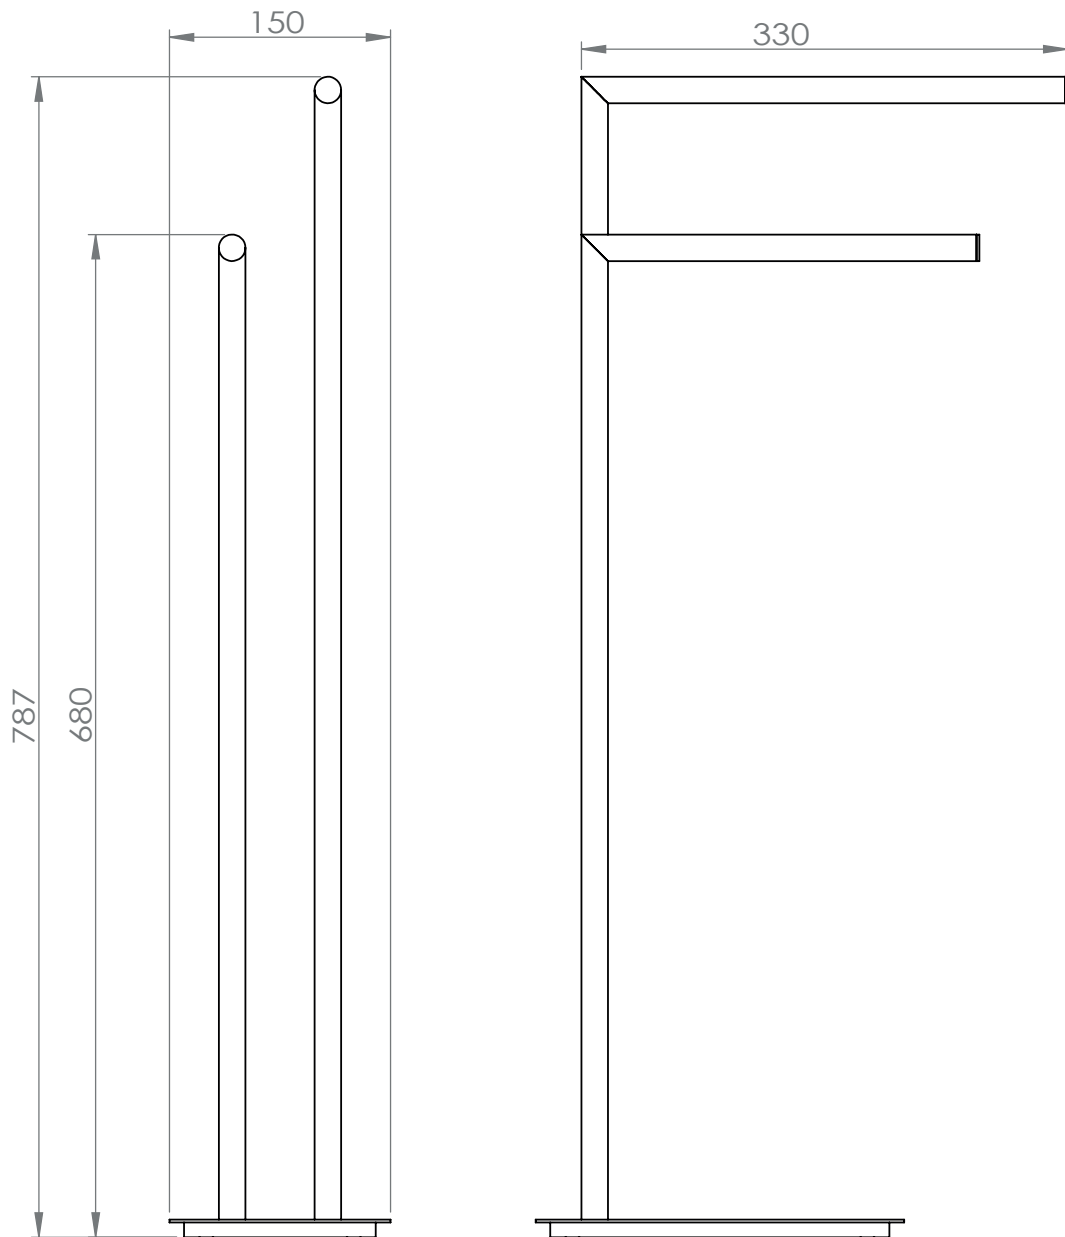

FOWO

F R A N C E

accessoires de salle de bain et cuisine

Matière

Finition

Dimensions

Poids

Conditionnement

* Emballage : housse de protection + boîte individuelle

Garantie

Laiton

Chromé

361.5 x 150 x 792 mm

4 828 gr

carton de 2 Boîtes *

1 an