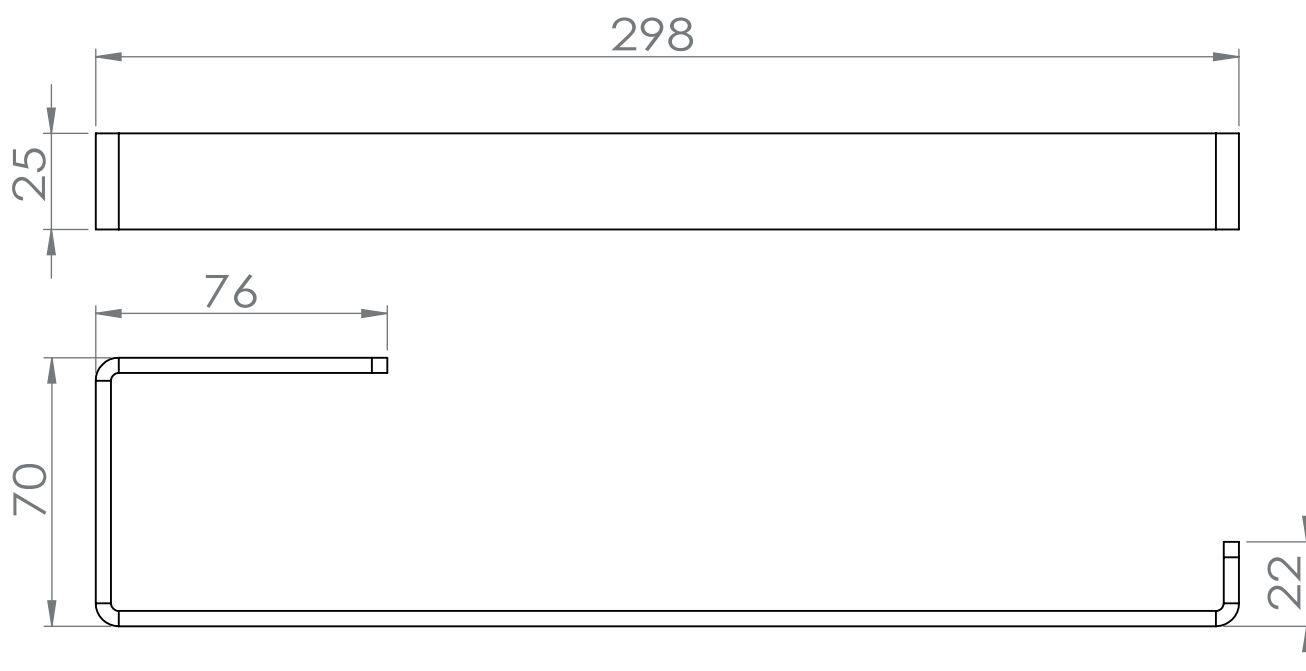

FOWO

F R A N C E

accessoires de salle de bain et cuisine

Matière

Finition

Dimensions

Poids

Conditionnement

* Emballage : housse de protection + boîte individuelle

Garantie

Inox

Poli brillant

298 x 70 x 25 mm

355 gr

carton de 20 Boîtes *

1 an