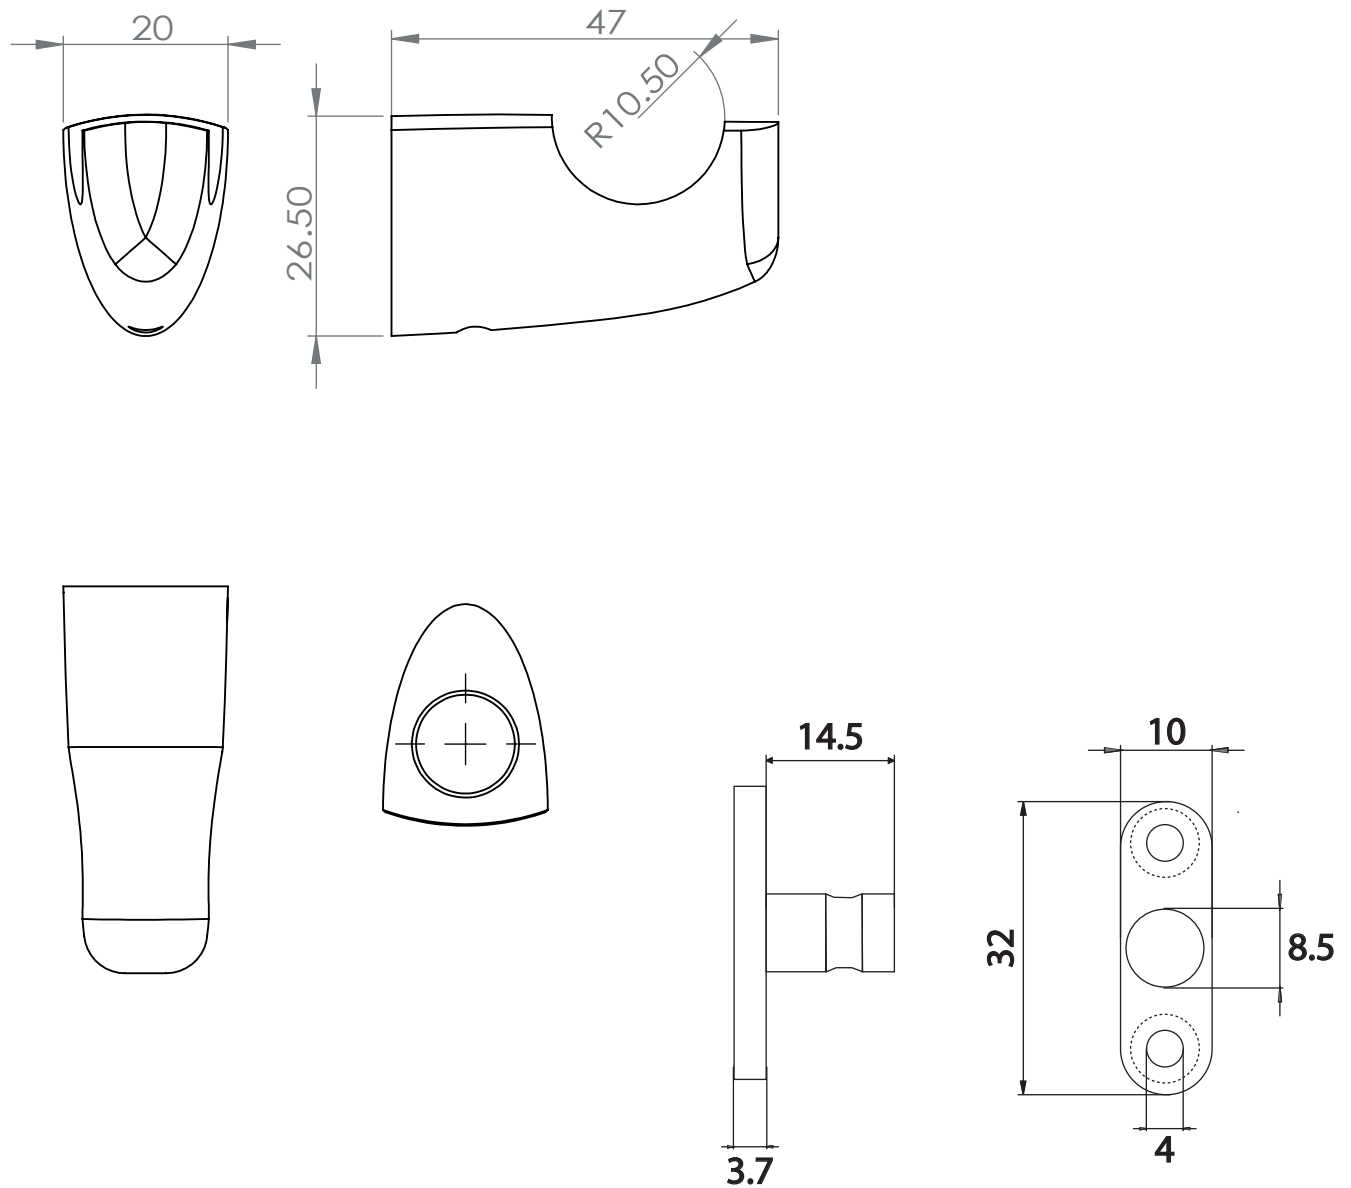

FOWO

F R A N C E

accessoires de salle de bain et cuisine

Matière

Finition

Dimensions

Poids

Conditionnement

* Emballage : housse de protection + boîte individuelle

Garantie

Laiton

Chromé

18 x 24 x 47 mm

80 gr

carton de 50 Boîtes *

1 an