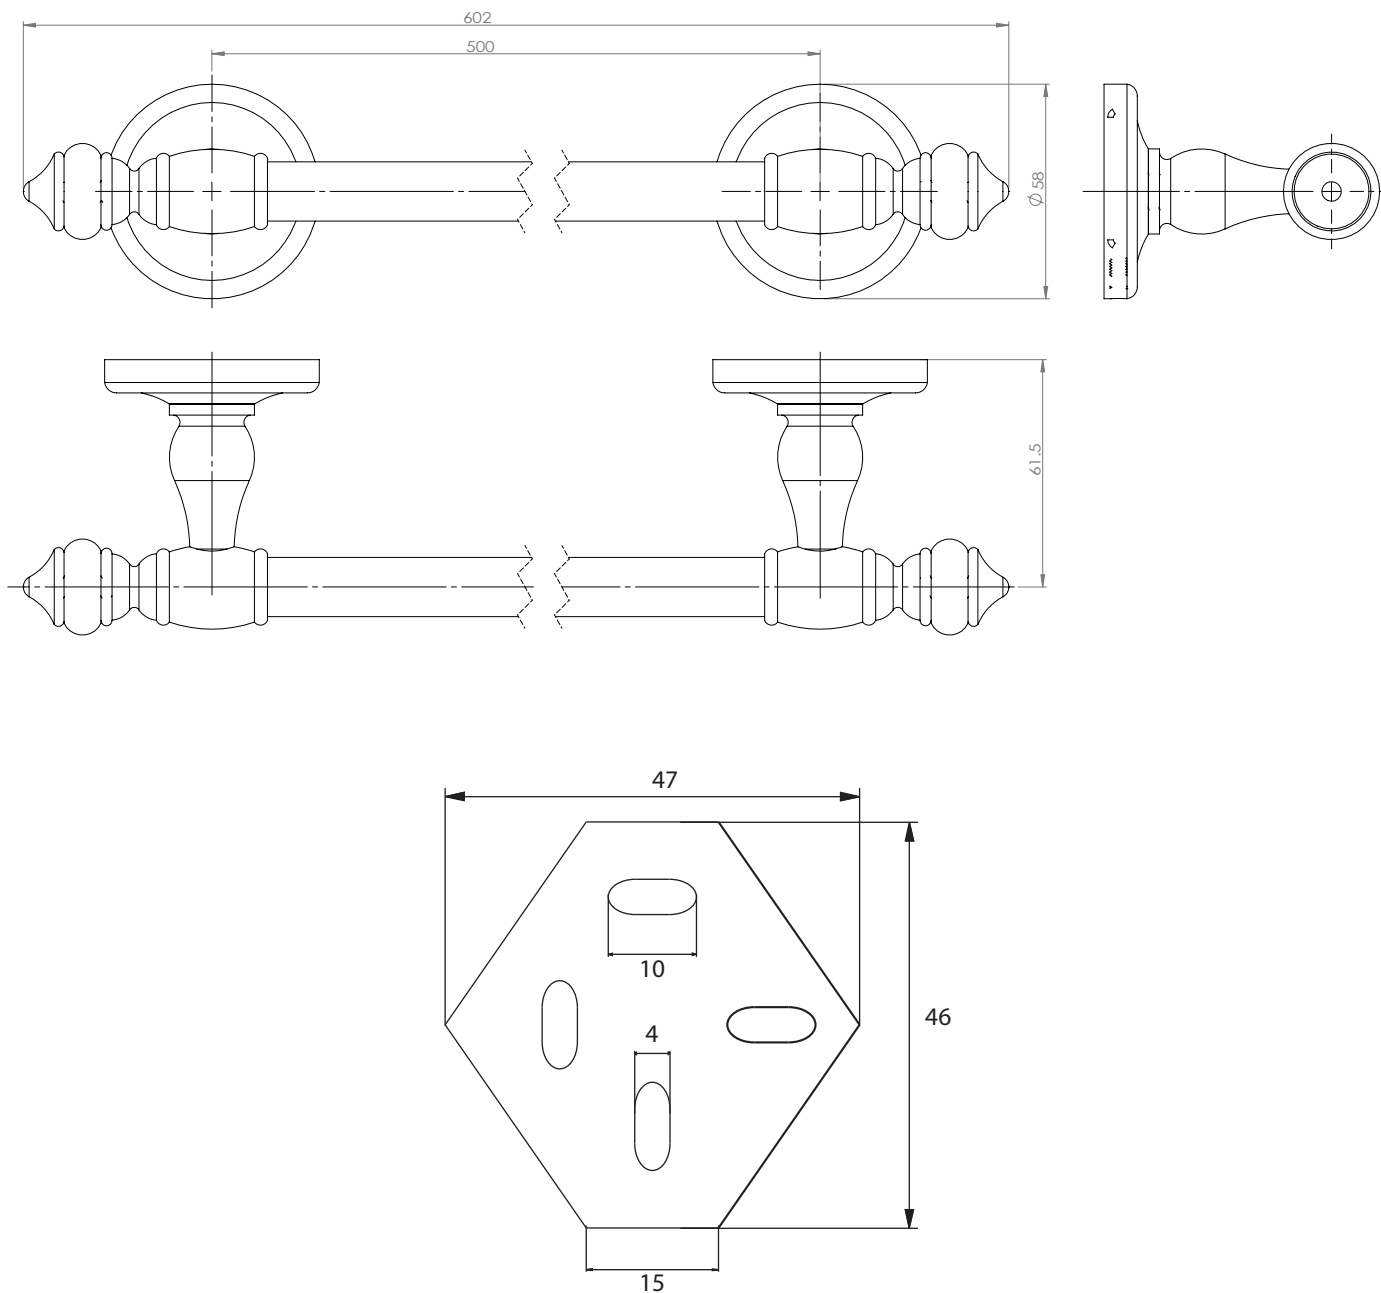

FOWO

F R A N C E

accessoires de salle de bain et cuisine

Matière

Finition

Dimensions

Poids

Conditionnement

* Emballage : housse de protection + boîte individuelle

Garantie

Laiton

Chromé

602 x 74.5 x 58 mm

715 gr

carton de 20 Boîtes *

1 an