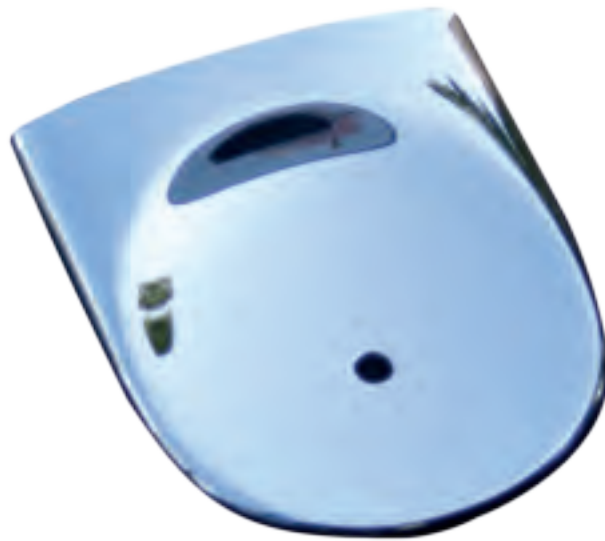

FOWO

F R A N C E

accessoires de salle de bain et cuisine

ALBATROS

Porte savon jatte en laiton

Gamme : FW3000

Réf. FW3059M