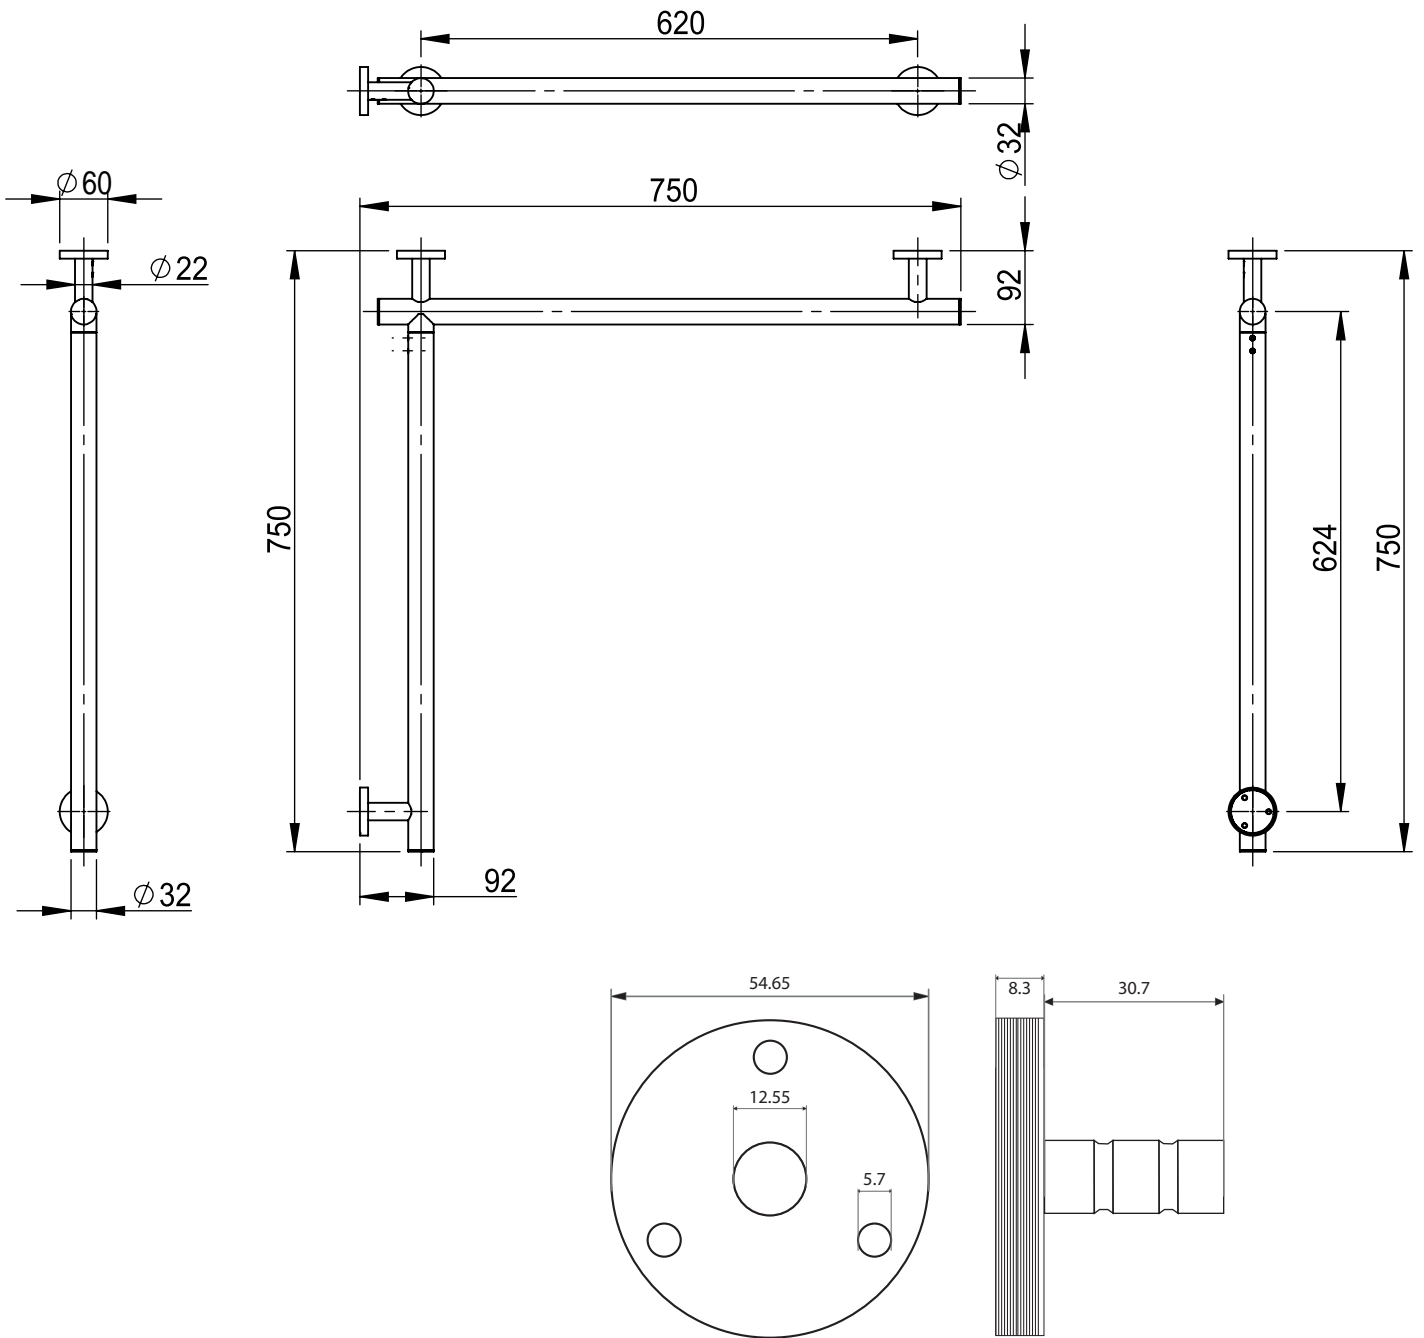

FOWO

F R A N C E

accessoires de salle de bain et cuisine

Matière

Finition

Dimensions

Poids

Conditionnement

* Emballage : housse de protection + boîte individuelle

Garantie

Laiton

Chromé

750 x 750 x 60 mm

2 480 gr

carton de 5 Boîtes *

1 an