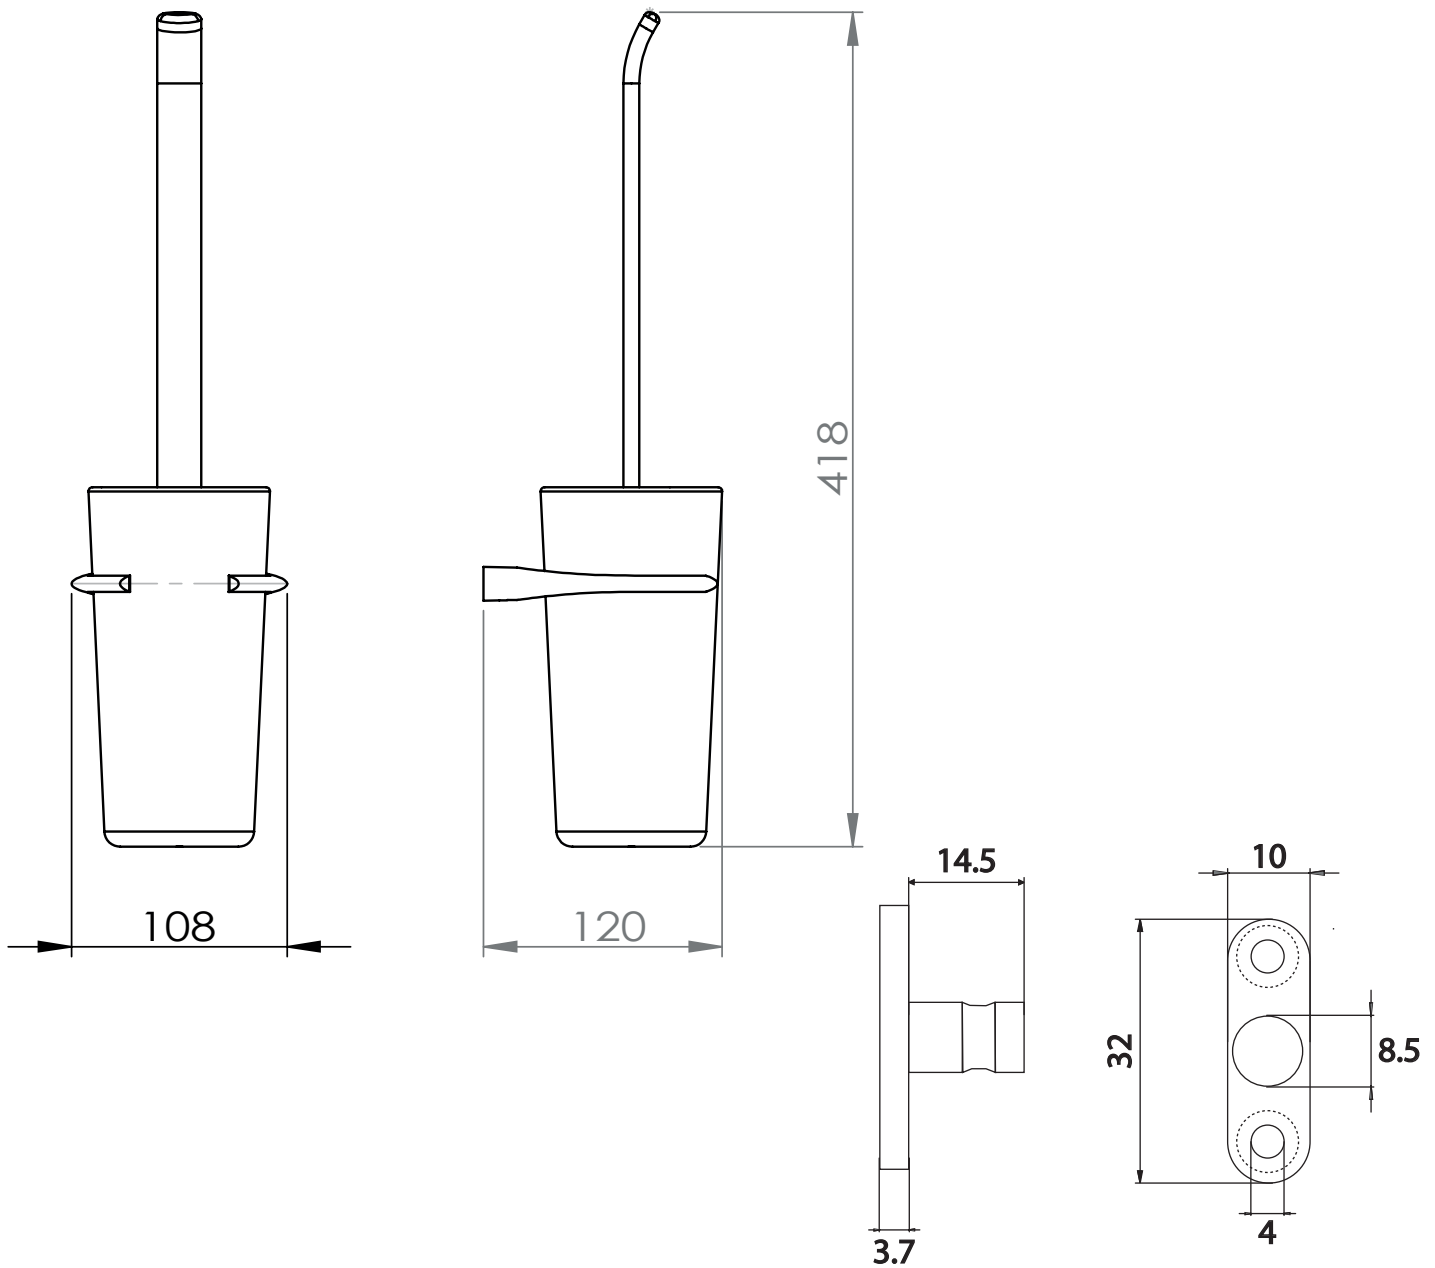

FOWO

F R A N C E

accessoires de salle de bain et cuisine

Matière

Finition

Dimensions

Poids

Conditionnement

* Emballage : housse de protection + boîte individuelle

Garantie

Laiton

Chromé

108 x 120 x 418 mm

1 645 gr

carton de 10 Boîtes *

1 an