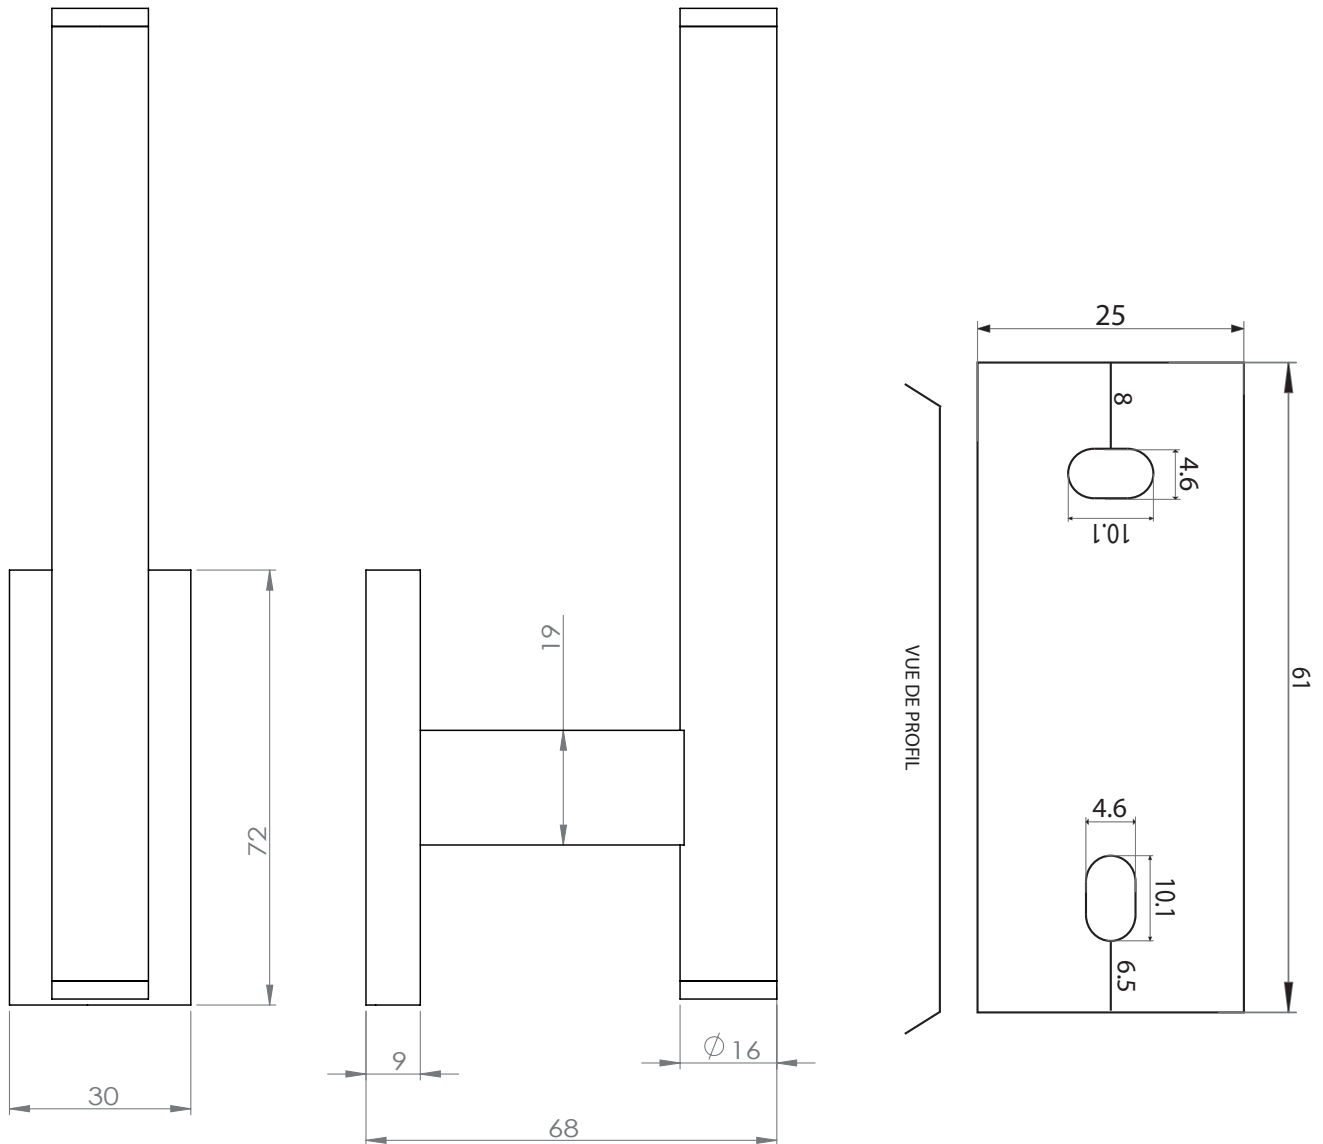

FOWO

F R A N C E

accessoires de salle de bain et cuisine

Matière

Finition

Dimensions

Poids

Conditionnement

* Emballage : housse de protection + boîte individuelle

Garantie

Laiton

Chromé

30 x 68 x 164 mm

197 gr

carton de 20 Boîtes *

1 an