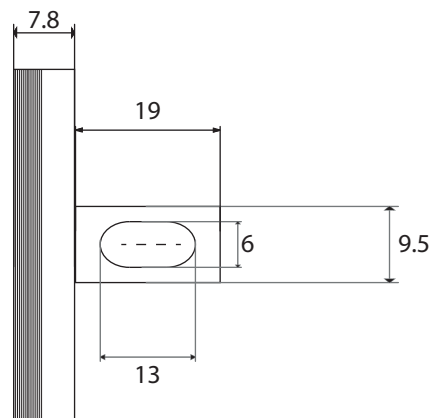

FOWO

F R A N C E

accessoires de salle de bain et cuisine

Matière

Finition

Dimensions

Poids

Conditionnement

* Emballage : housse de protection + boîte individuelle

Garantie

Laiton

Chromé

48 x 44 x 48 mm

172 gr

carton de 50 Boîtes *

1 an