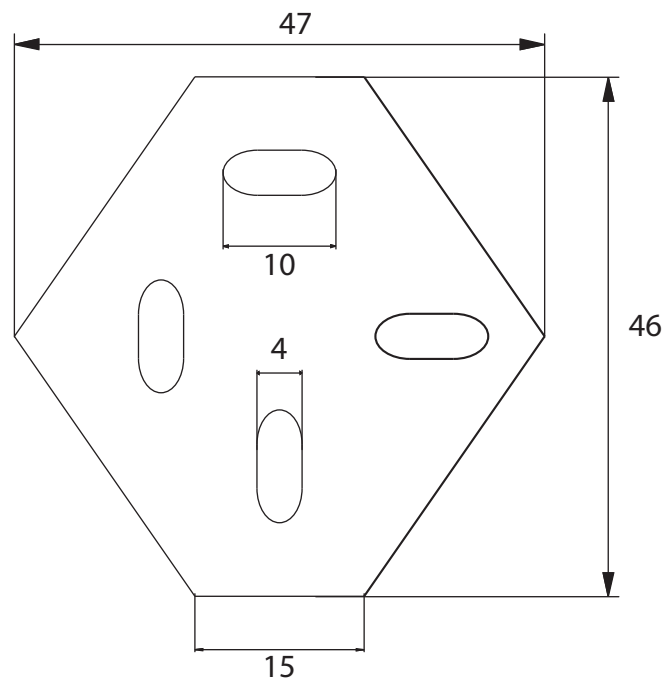

FOWO

F R A N C E

accessoires de salle de bain et cuisine

Matière

Finition

Dimensions

Poids

Conditionnement

* Emballage : housse de protection + boîte individuelle

Garantie

Laiton

Chromé

456 x 64 x 56 mm

364 gr

carton de 20 Boîtes*

1 an