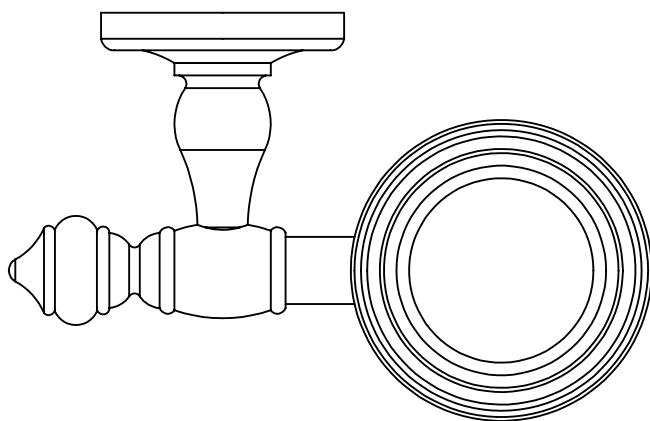

FOWO

F R A N C E

accessoires de salle de bain et cuisine

Matière

Finition

Dimensions

Poids

Conditionnement

* Emballage : housse de protection + boîte individuelle

Garantie

Laiton

Chromé

153.5 x 97.5 x 105.5 mm

625 gr

carton de 20 Boîtes *

1 an