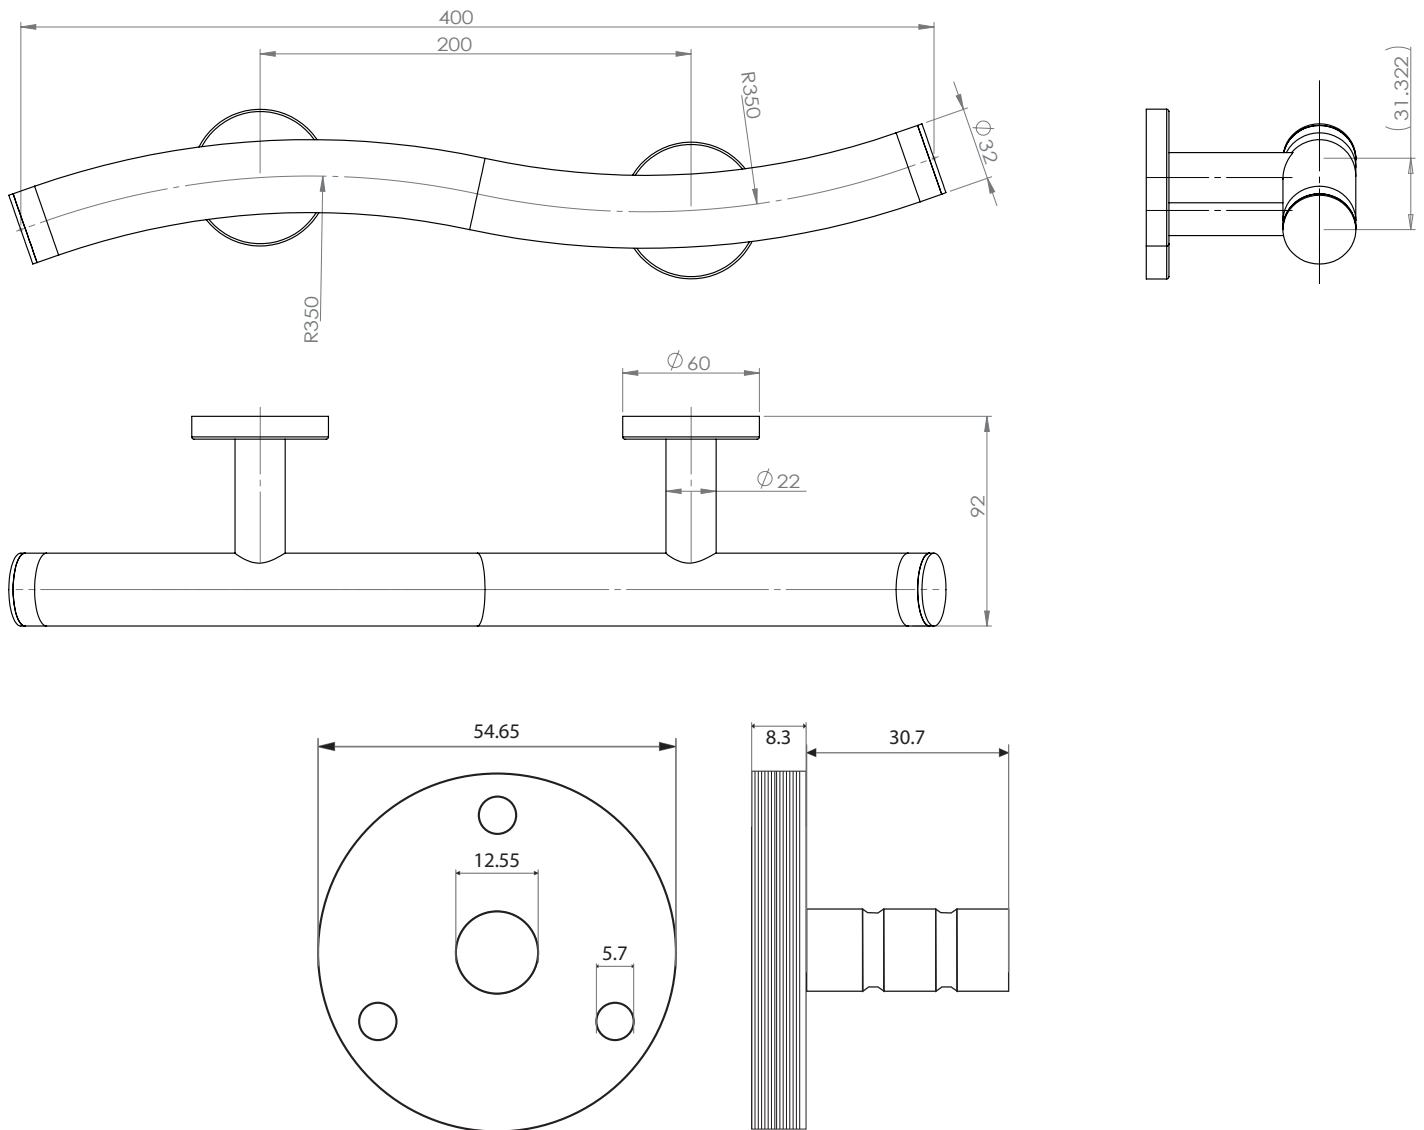

FOWO

F R A N C E

accessoires de salle de bain et cuisine

Matière

Finition

Dimensions

Poids

Conditionnement

* Emballage : housse de protection + boîte individuelle

Garantie

Laiton

Chromé

400 x 92 x 60 mm

1 132 gr

carton de 10 Boîtes *

1 an