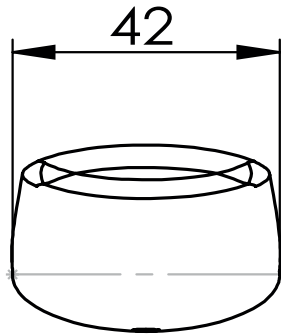

FOWO

F R A N C E

accessoires de salle de bain et cuisine

Matière

Finition

Dimensions

Poids

Conditionnement

* Emballage : housse de protection + boîte individuelle

Garantie

Laiton

Chromé

42 x 78 x 30 mm

255 gr

carton de 50 Boîtes *

1 an