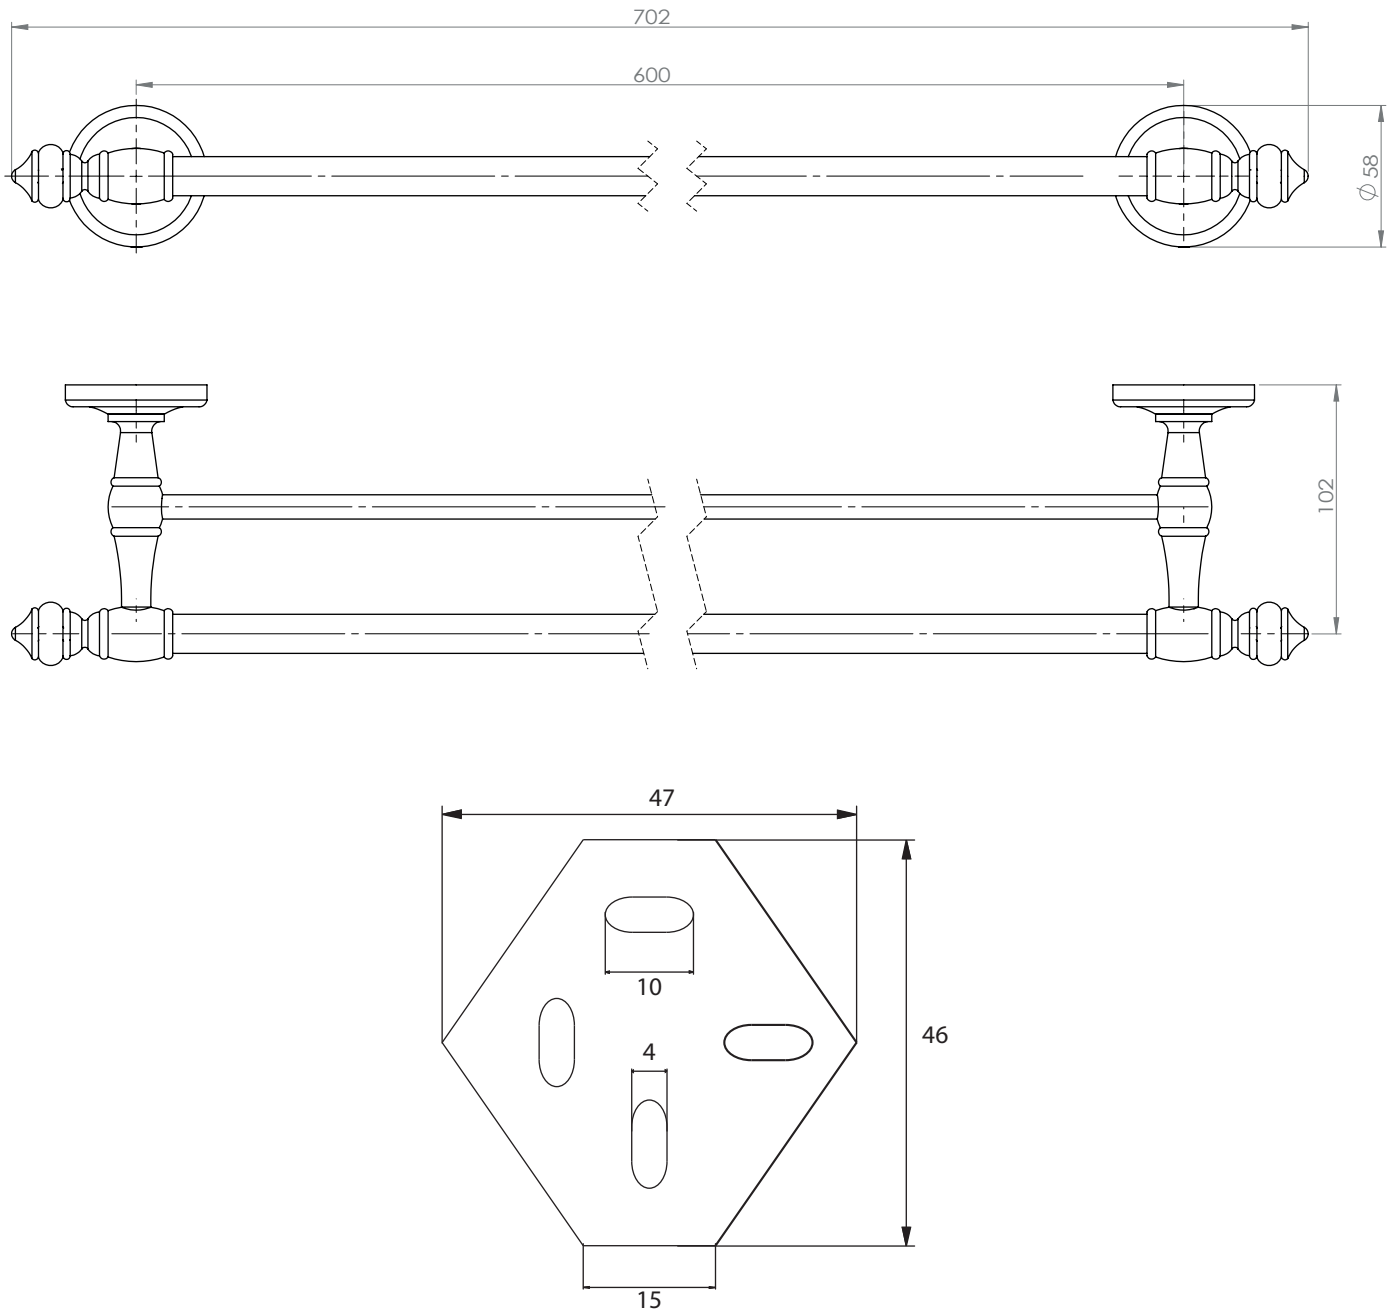

HYDROS

Porte-serviettes 2 branches 60cm

Gamme : FW2500

Réf. FW2548

FOWO

F R A N C E

accessoires de salle de bain et cuisine

Matière