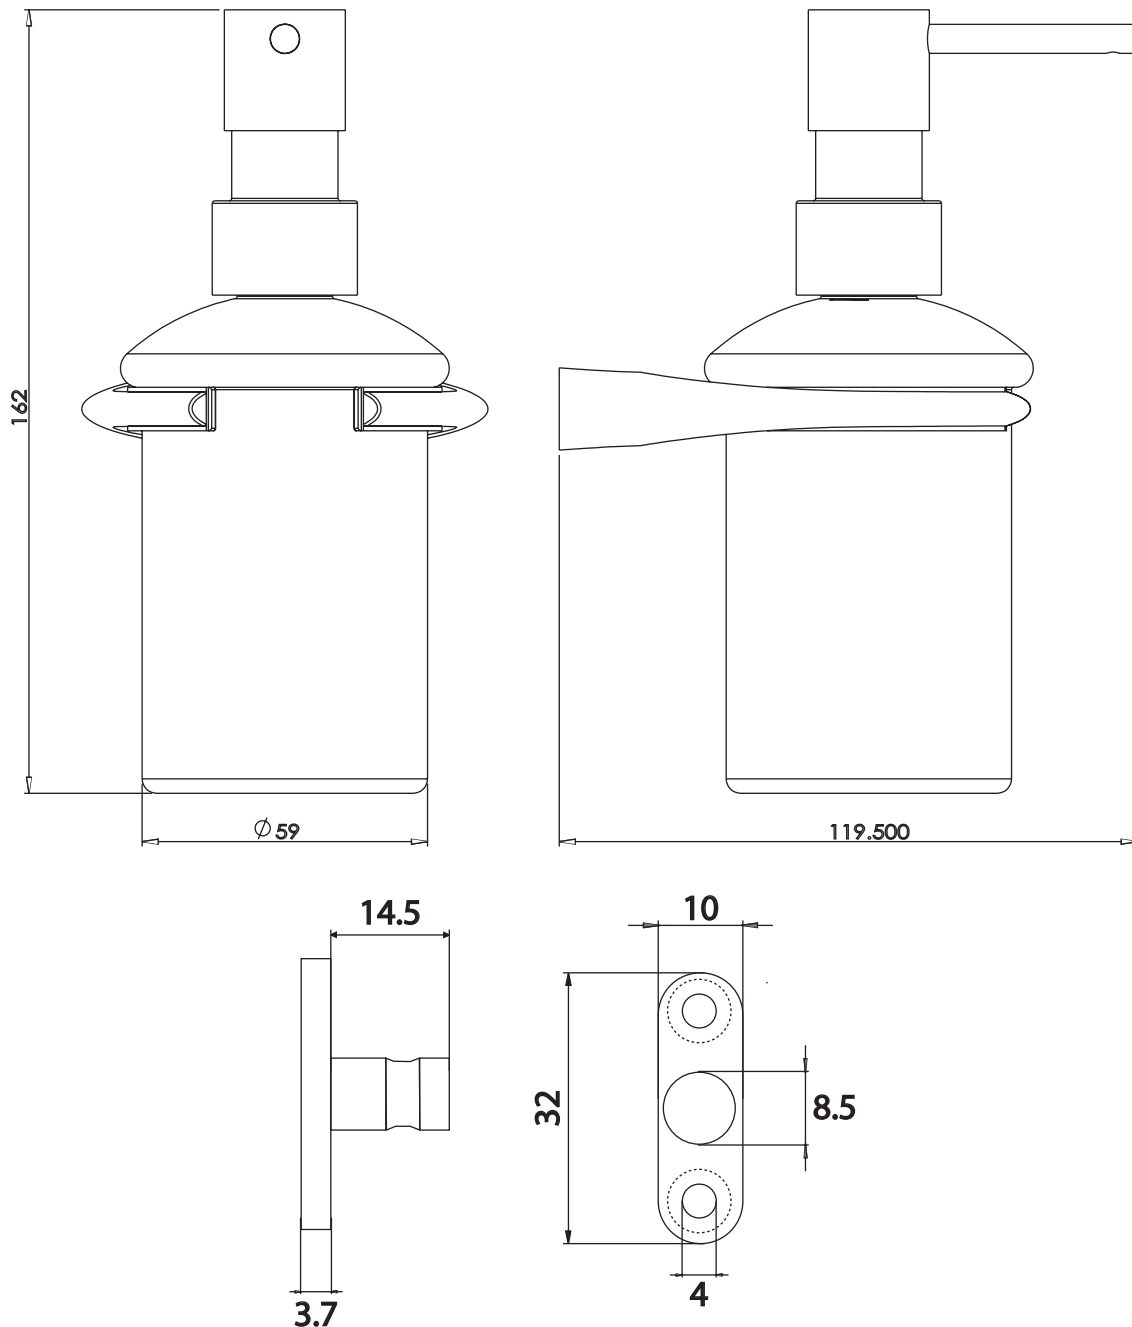

FOWO

F R A N C E

accessoires de salle de bain et cuisine

Matière

Finition

Dimensions

Poids

Conditionnement

* Emballage : housse de protection + boîte individuelle

Garantie

Laiton

Chromé

84 x 119.5 x 160 mm

728 gr

carton de 20 Boîtes *

1 an