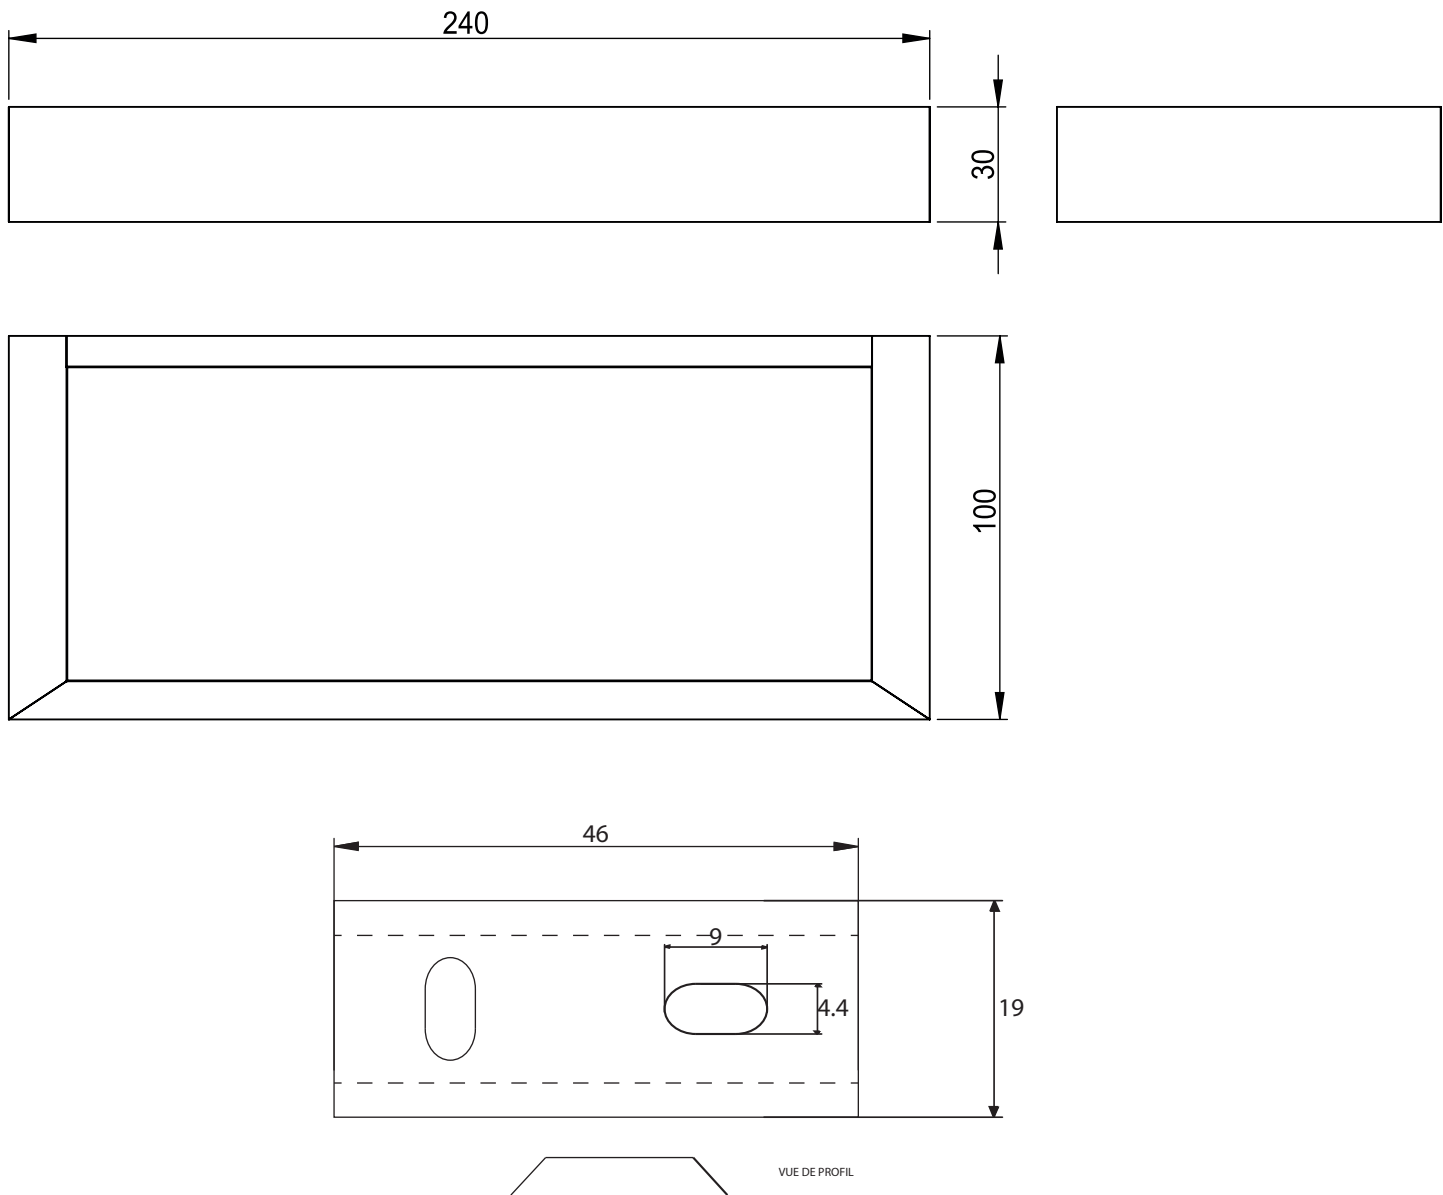

FOWO

F R A N C E

accessoires de salle de bain et cuisine

Matière

Finition

Dimensions

Poids

Conditionnement

* Emballage : housse de protection + boîte individuelle

Garantie

Laiton

Chromé

240 x 100 x 30 mm

774 gr

carton de 20 Boîtes *

1 an