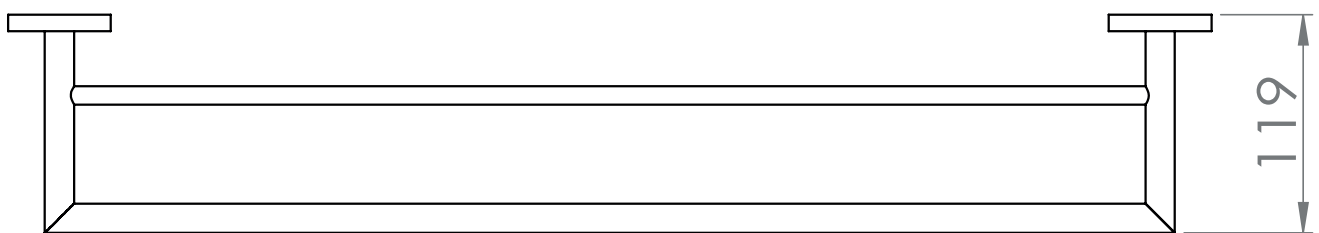

FOWO

F R A N C E

accessoires de salle de bain et cuisine

Matière

Finition

Dimensions

Poids

Conditionnement

* Emballage : housse de protection + boîte individuelle

Garantie

Laiton

Chromé

656 x 111 x 56 mm

652 gr

carton de 10 Boîtes *

1 an