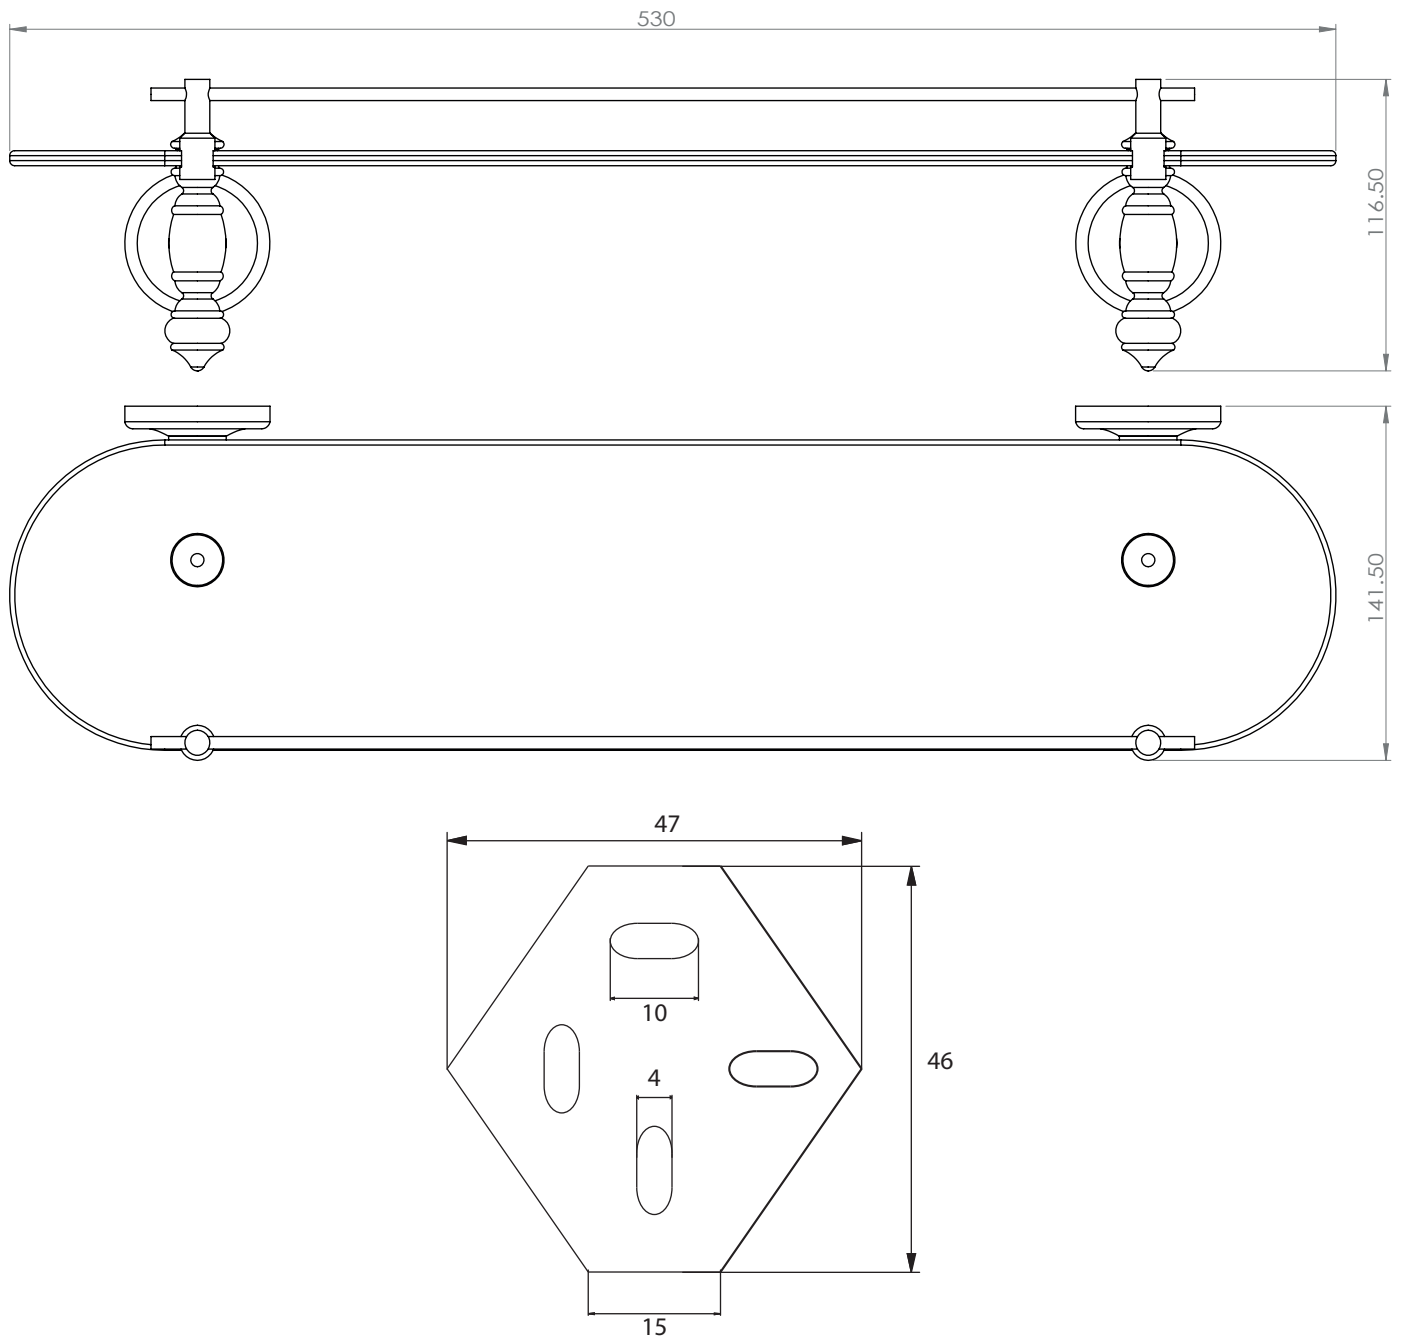

FOWO

F R A N C E

accessoires de salle de bain et cuisine

Matière

Finition

Dimensions

Poids

Conditionnement

* Emballage : housse de protection + boîte individuelle

Garantie

Laiton

Chromé

530 x 141.5 x 116.5 mm

1 730 gr

carton de 5 Boîtes *

1 an