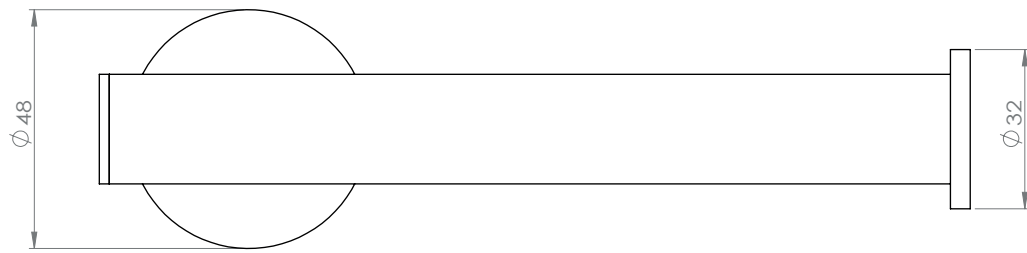

FOWO

F R A N C E

accessoires de salle de bain et cuisine

Matière

Finition

Dimensions

Poids

Conditionnement

*Emballage : housse de protection + boîte individuelle

Garantie

Laiton

Chromé

168.5 x 85 x 48 mm

313 gr

carton de 20 Boîtes *

1 an