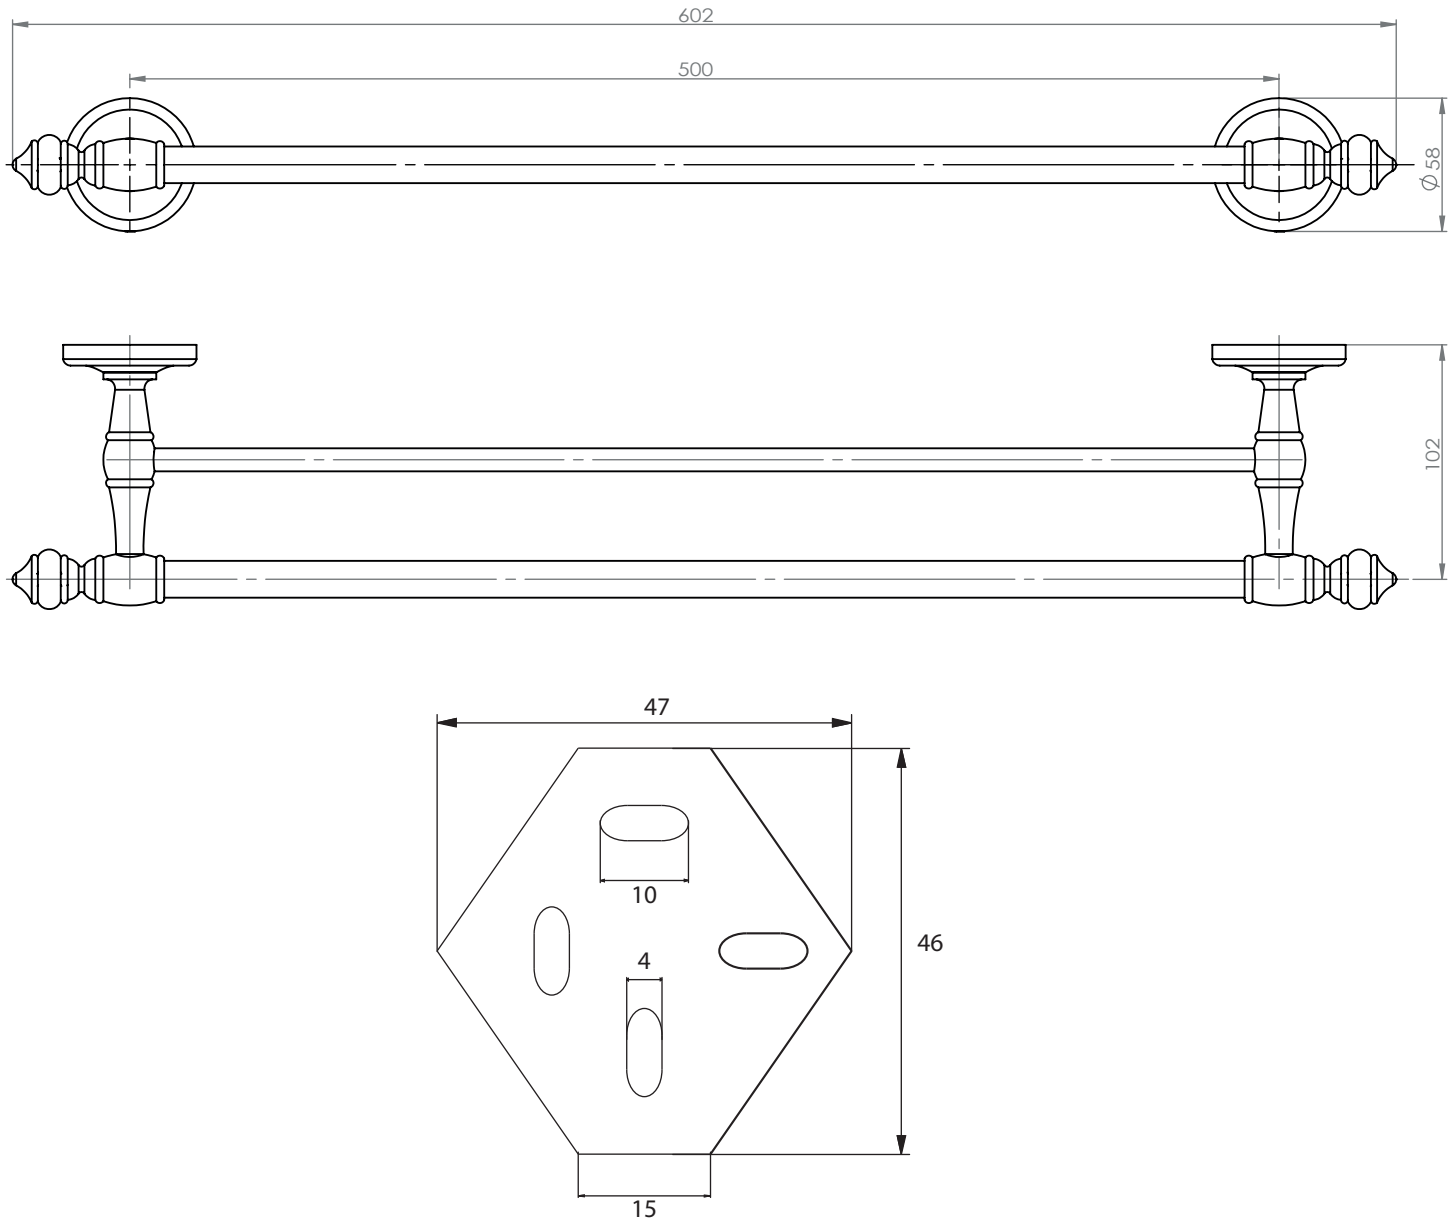

FOWO

F R A N C E

accessoires de salle de bain et cuisine

Matière

Finition

Dimensions

Poids

Conditionnement

* Emballage : housse de protection + boîte individuelle

Garantie

Laiton

Chromé

602 x 102 x 58 mm

865 gr

carton de 15 Boîtes *

1 an