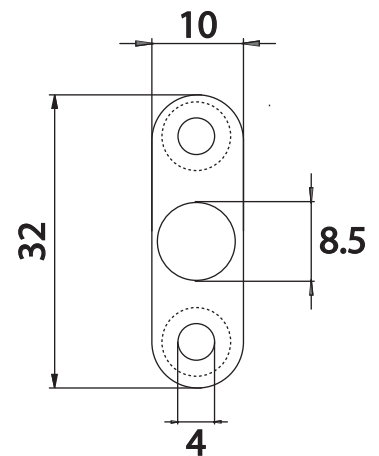

FOWO

F R A N C E

accessoires de salle de bain et cuisine

Matière

Finition

Dimensions

Poids

Conditionnement

* Emballage : housse de protection + boîte individuelle

Garantie

Laiton

Chromé

110 x 119 x 35 mm

600 gr

carton de 20 Boîtes *

1 an