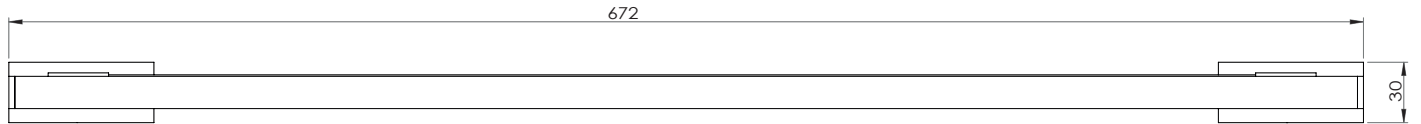

FOWO

F R A N C E

accessoires de salle de bain et cuisine

Matière

finition

Dimensions

Poids

Conditionnement

* Emballage : housse de protection + boîte individuelle

Garantie

Laiton

Chromé

672 x 124 x 30 mm

772 gr

carton de 10 Boîtes *

1 an