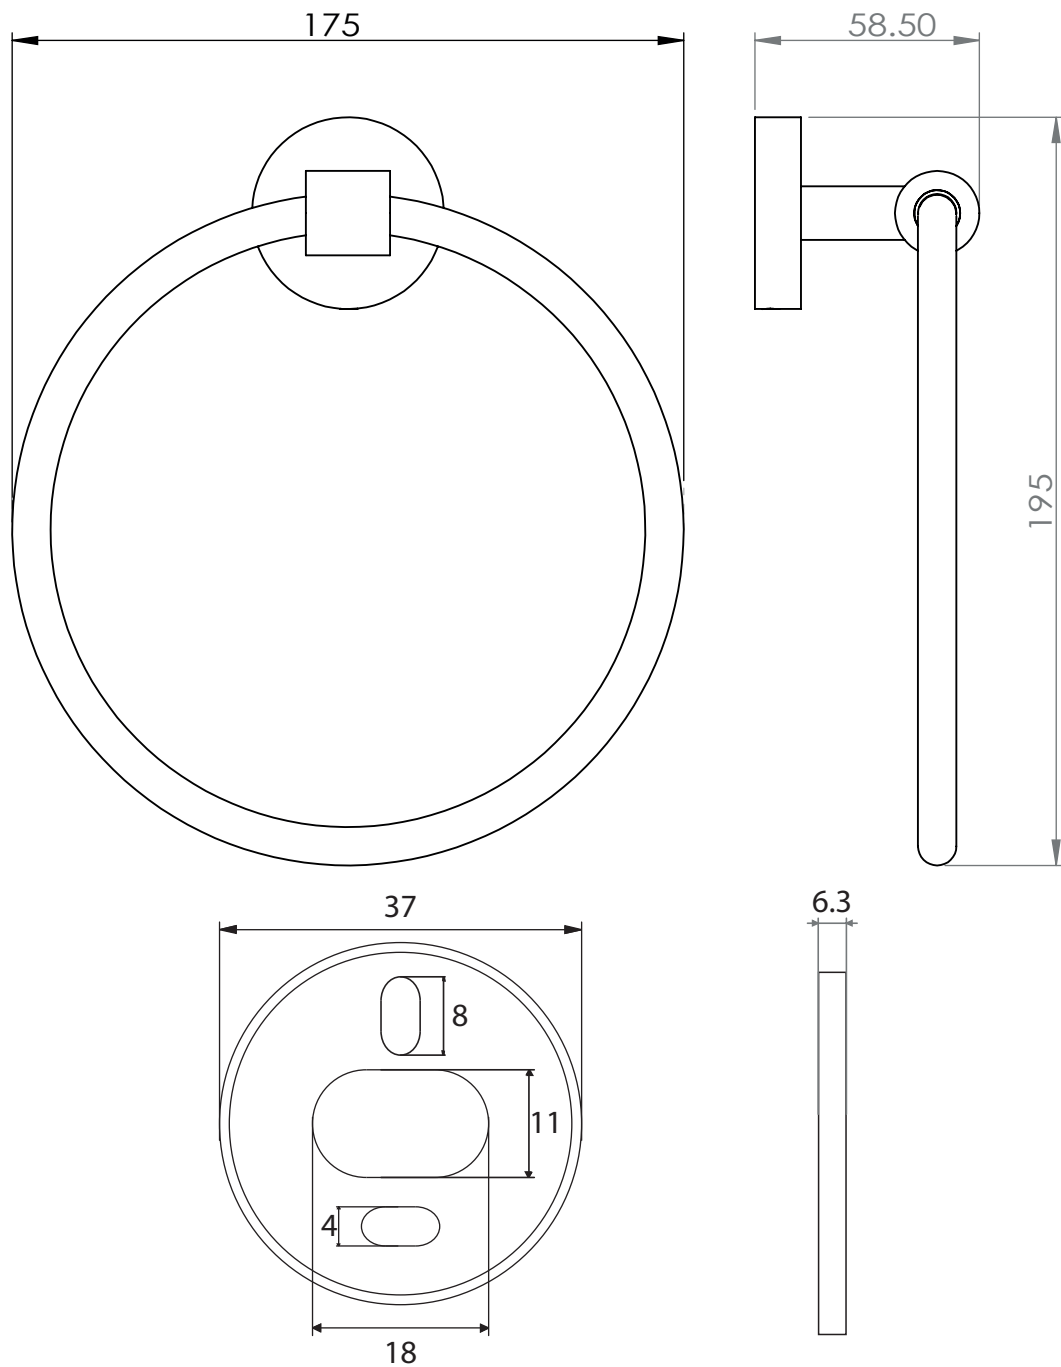

FOWO

F R A N C E

accessoires de salle de bain et cuisine

Matière

Finition

Dimensions

Poids

Conditionnement

* Emballage : housse de protection + boîte individuelle

Garantie

Laiton

Chromé

175 x 58.5 x 195 mm

264 gr

carton de 20 Boîtes *

1 an