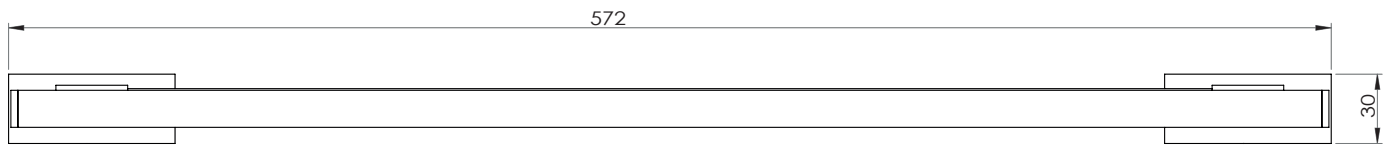

FOWO

F R A N C E

accessoires de salle de bain et cuisine

Matière

Finition

Dimensions

Poids

Conditionnement

* Emballage : housse de protection + boîte individuelle

Garantie

Laiton

Chromé

572 x 124 x 30 mm

712 gr

carton de 10 Boîtes *

1 an