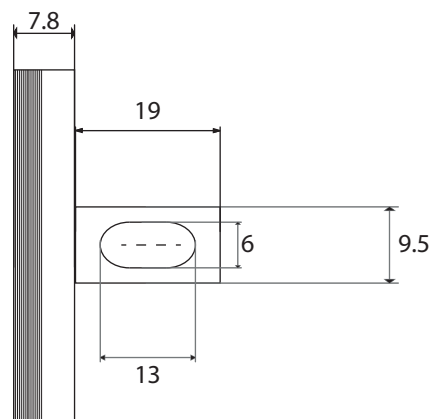

FOWO

F R A N C E

accessoires de salle de bain et cuisine

Matière

Finition

Dimensions

Poids

Conditionnement

* Emballage : housse de protection + boîte individuelle

Garantie

Laiton

Chromé

560 x 70 x 48 mm

662 gr

carton de 20 Boîtes *

1 an