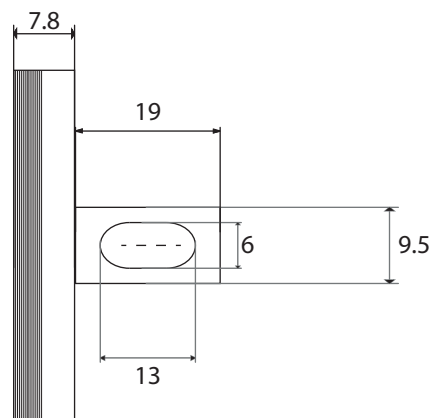

FOWO

F R A N C E

accessoires de salle de bain et cuisine

Matière

Finition

Dimensions

Poids

Conditionnement

* Emballage : housse de protection + boîte individuelle

Garantie

Laiton

Chromé

530 x 152.5 x 48 mm

1 635 gr

carton de 5 Boîtes *

1 an