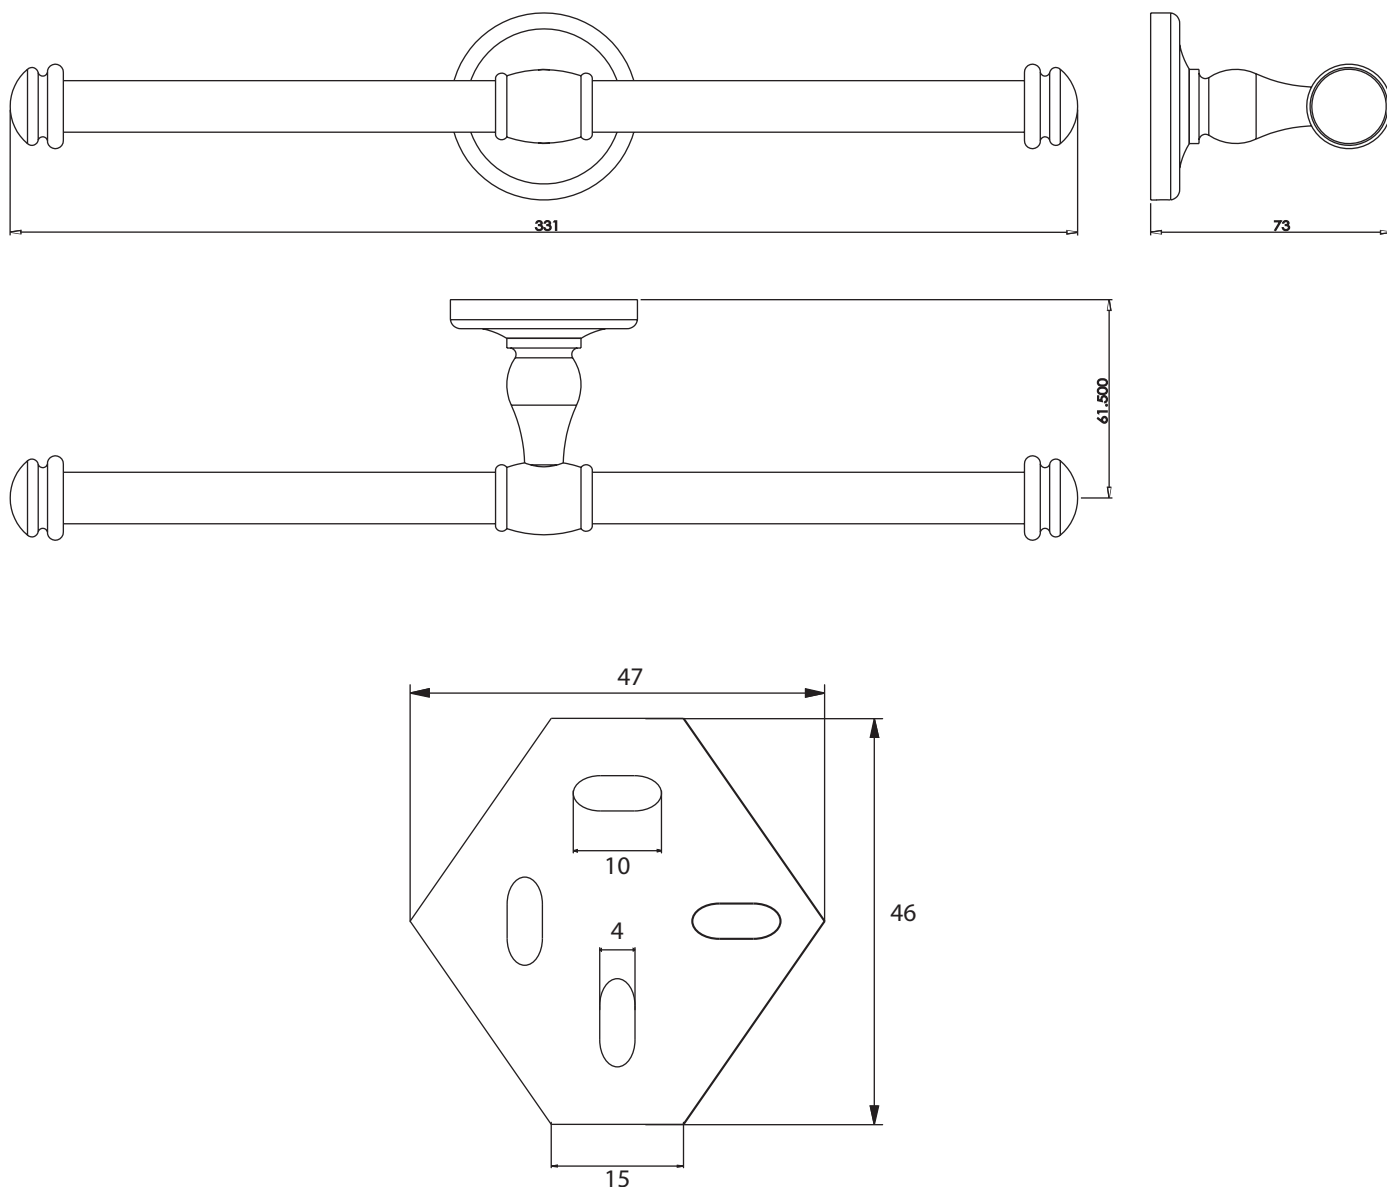

FOWO

F R A N C E

accessoires de salle de bain et cuisine

Matière

Finition

Dimensions

Poids

Conditionnement

* Emballage : housse de protection + boîte individuelle

Garantie

Laiton

Chromé

331 x 73 x 58 mm

480 gr

carton de 20 Boîtes *

1 an