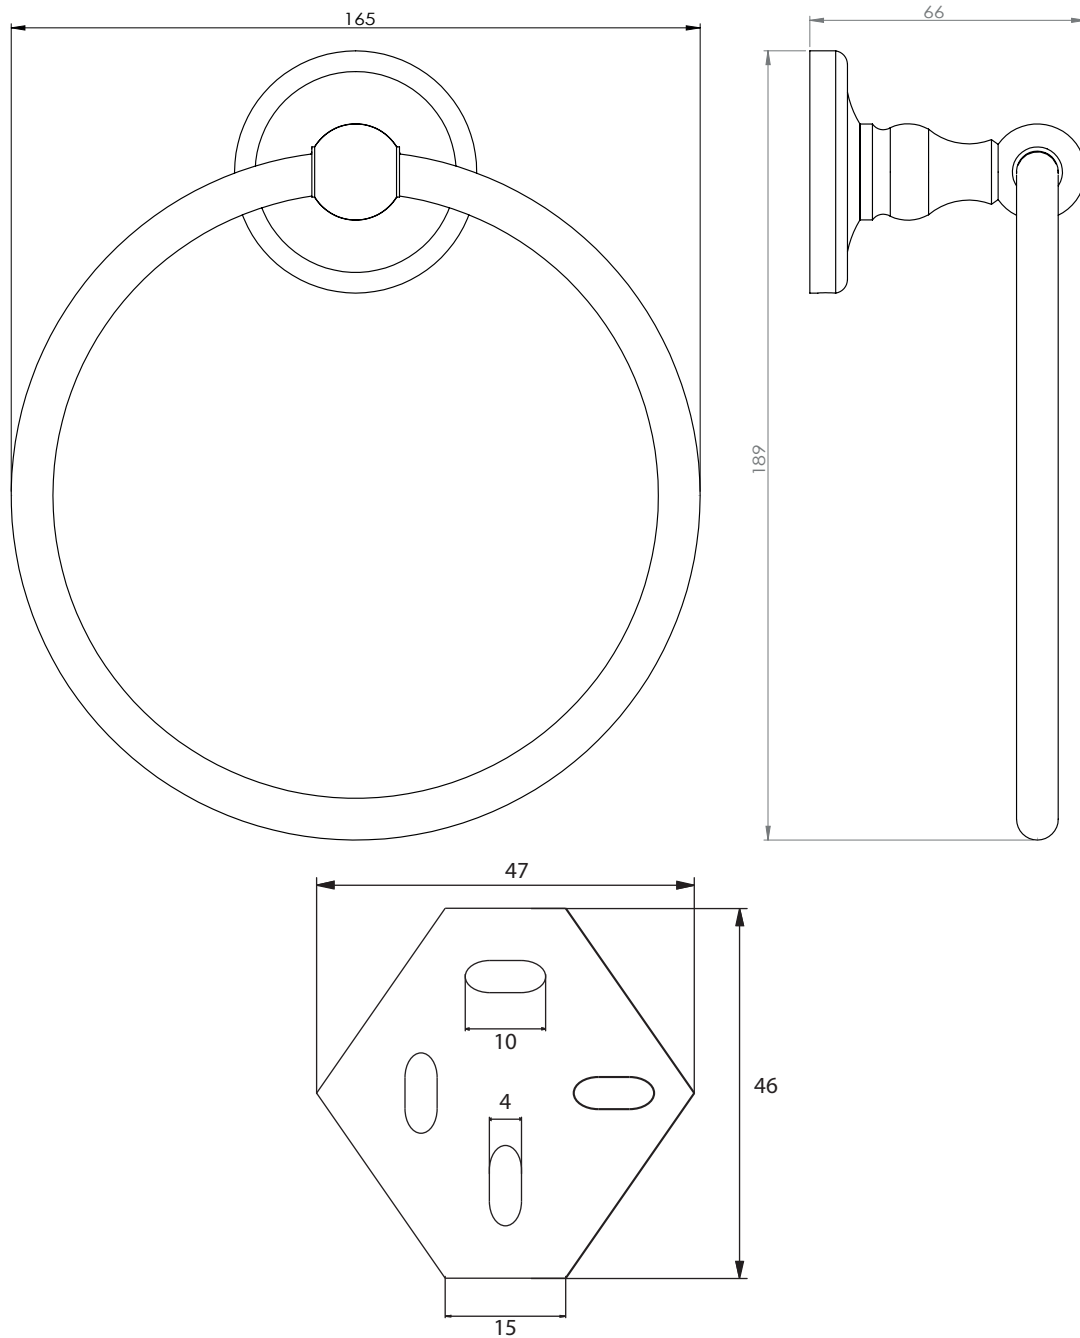

FOWO

F R A N C E

accessoires de salle de bain et cuisine

Matière

Finition

Dimensions

Poids

Conditionnement

* Emballage : housse de protection + boîte individuelle

Garantie

Laiton

Chromé

165 x 66 x 189 mm

311 gr

carton de 20 Boîtes *

1 an