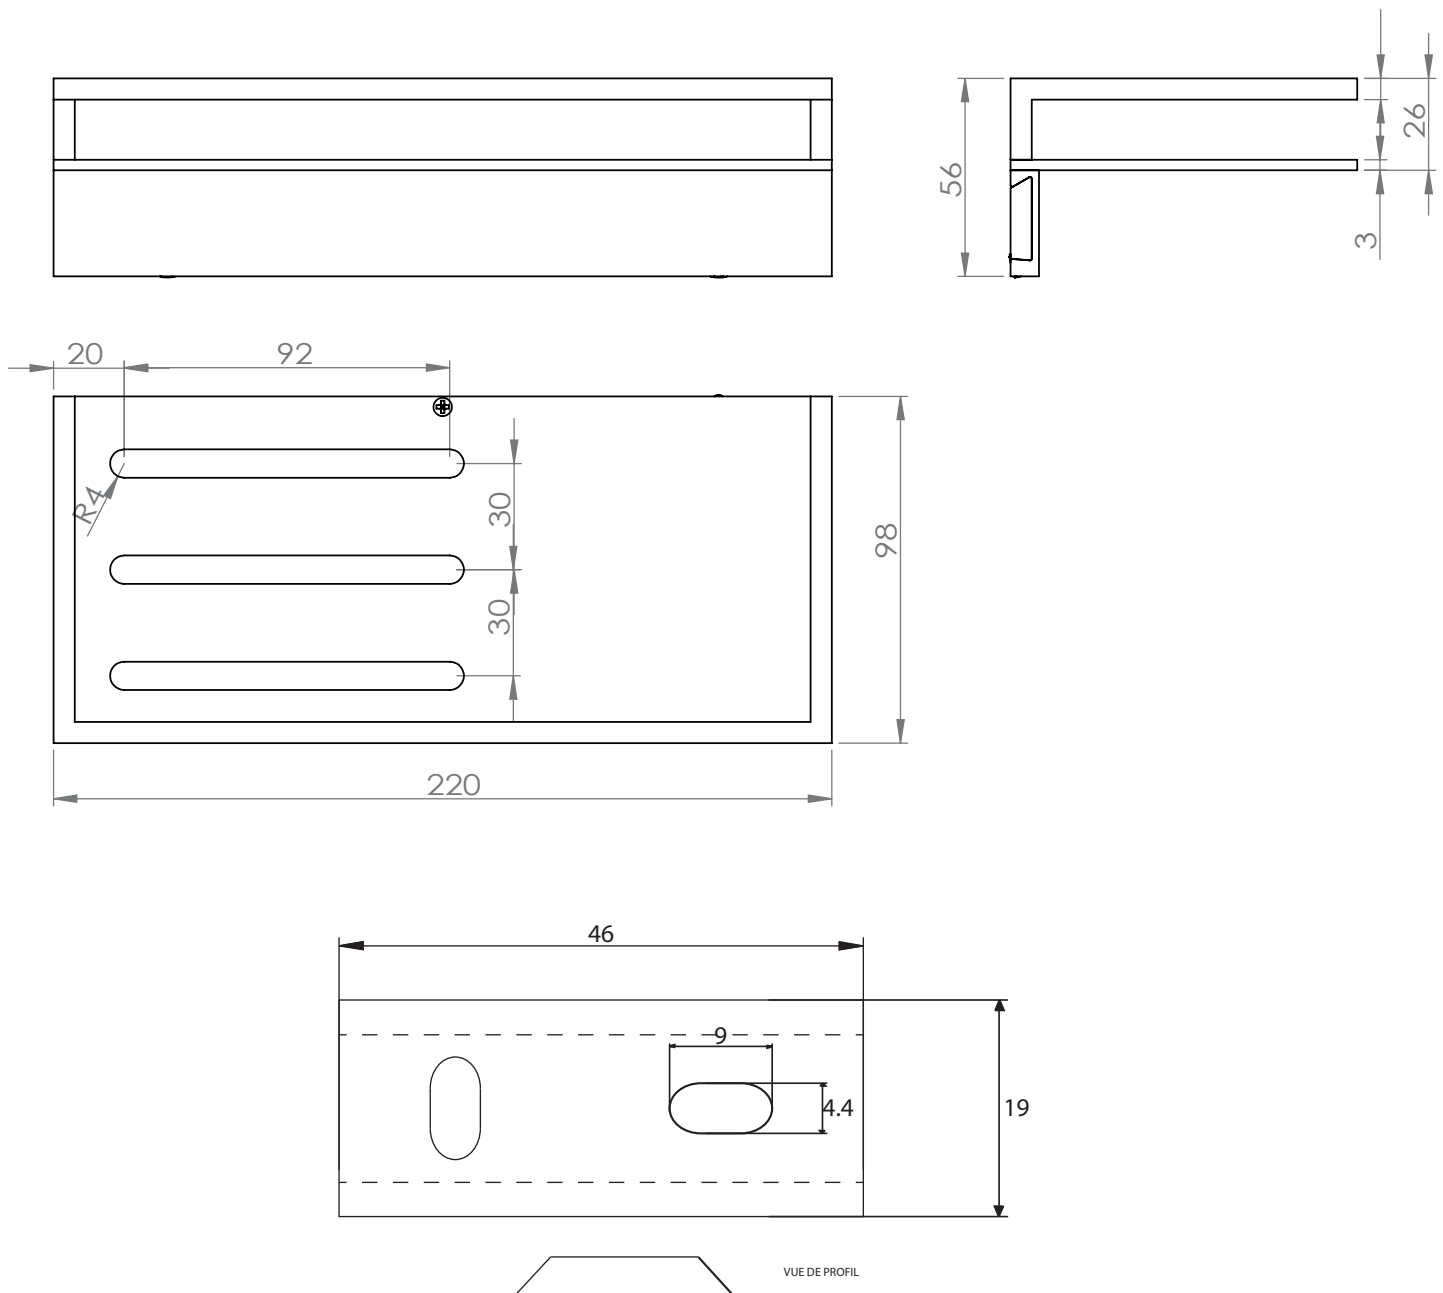

FOWO

F R A N C E

accessoires de salle de bain et cuisine

Matière

Finition

Dimensions

Poids

Conditionnement

* Emballage : housse de protection + boîte individuelle

Garantie

Laiton

Chromé

220 x 98 x 56 mm

786 gr

carton de 20 Boites *

1 an