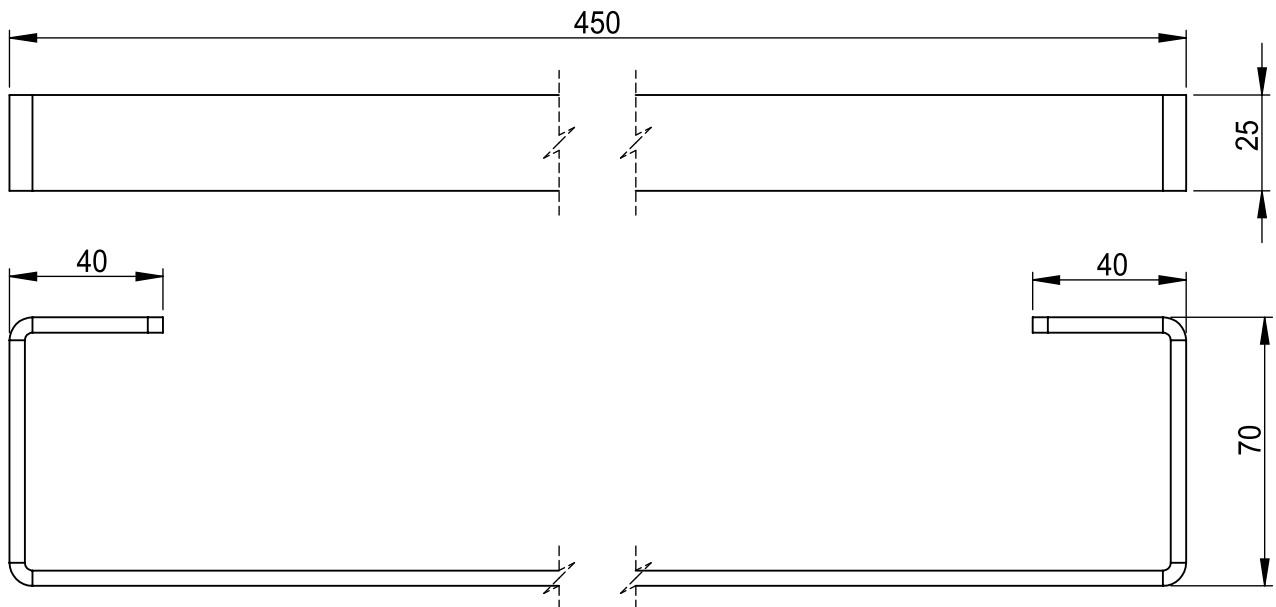

FOWO

F R A N C E

accessoires de salle de bain et cuisine

Matière

Finition

Dimensions

Poids

Conditionnement

* Emballage : housse de protection + boîte individuelle

Garantie

Inox

Poli brillant

450 x 70 x 25 mm

520 gr

carton de 20 Boîtes *

1 an