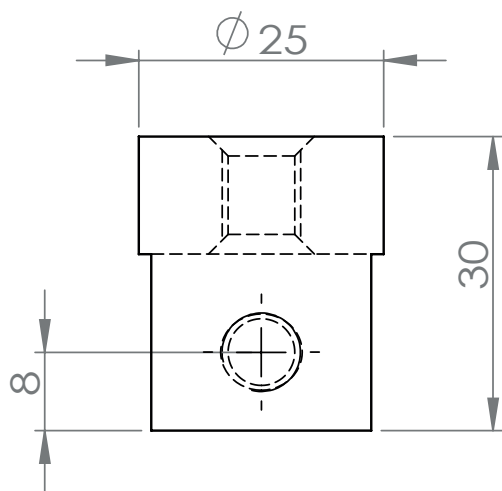

Gamme : TECHNIC

Réf. DB-0002A

FOWO

F R A N C E

accessoires de salle de bain et cuisine

Matière

Finition

Dimensions