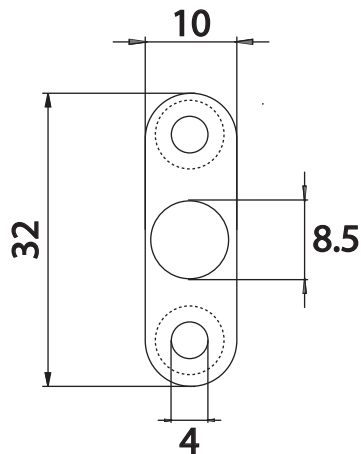

FOWO

F R A N C E

accessoires de salle de bain et cuisine

Matière

Finition

Dimensions

Poids

Conditionnement

* Emballage : housse de protection + boîte individuelle

Garantie

Laiton

Chromé

42 x 78 x 30 mm

255 gr

carton de 50 Boîtes *

1 an