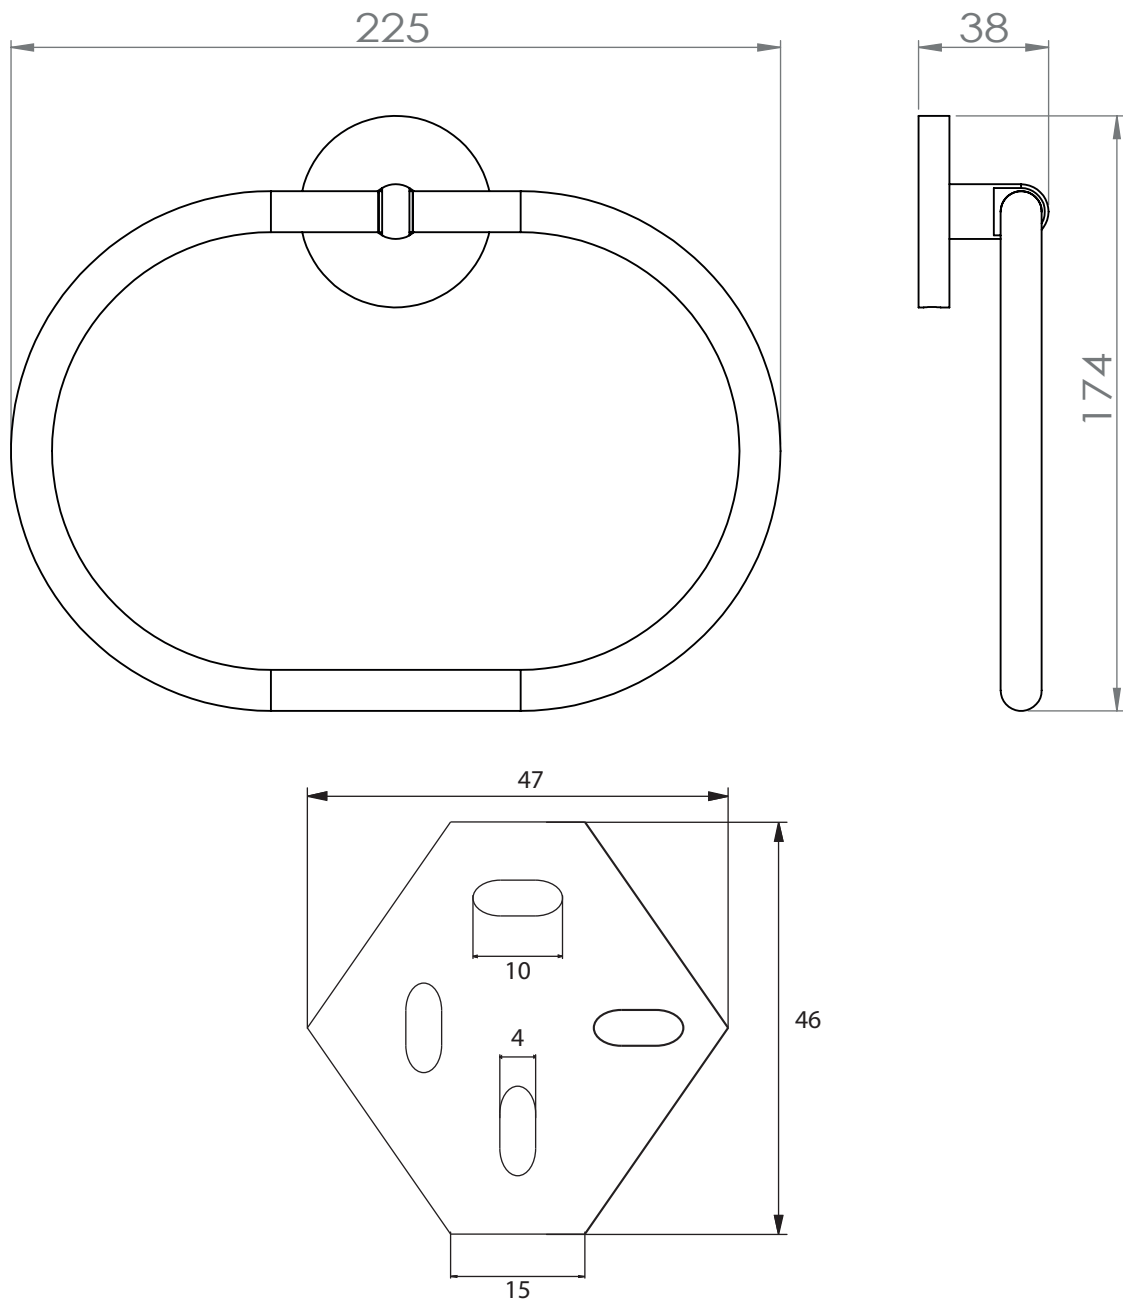

FOWO

F R A N C E

accessoires de salle de bain et cuisine

Matière

Finition

Dimensions

Poids

Conditionnement

* Emballage : housse de protection + boîte individuelle

Garantie

Laiton

Chromé

225 x 38 x 174 mm

268 gr

carton de 20 Boîtes*

1 an