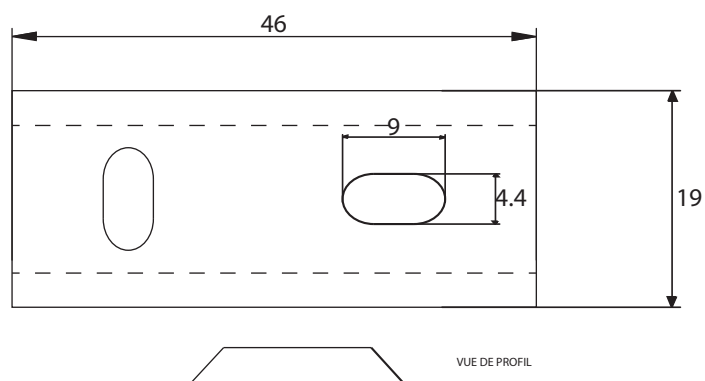

FOWO

F R A N C E

accessoires de salle de bain et cuisine

Matière

Finition

Dimensions

Poids

Conditionnement

* Emballage : housse de protection + boîte individuelle

Garantie

Laiton

Chromé

572 x 63 x 30 mm

460 gr

carton de 20 Boîtes *

1 an