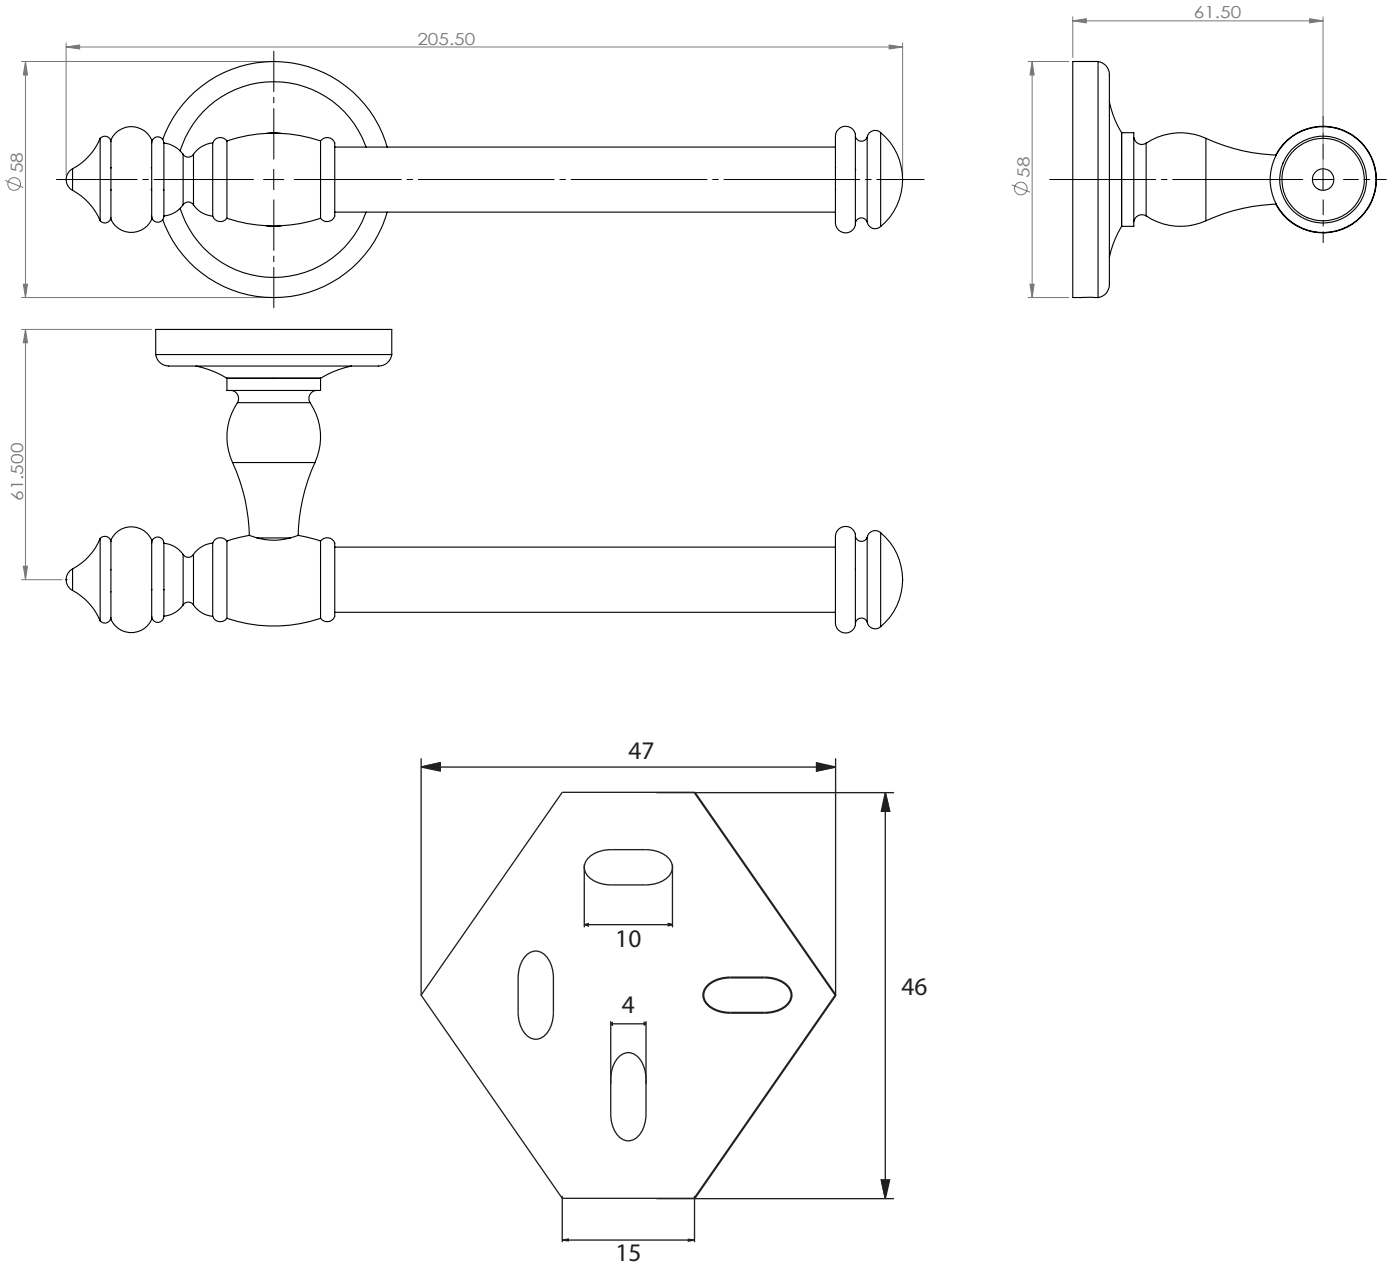

FOWO

F R A N C E

accessoires de salle de bain et cuisine

Matière

Finition

Dimensions

Poids

Conditionnement

* Emballage : housse de protection + boîte individuelle

Garantie

Laiton

Chromé

205.5 x 74.5 x 58 mm

406 gr

carton de 20 Boites *

1 an