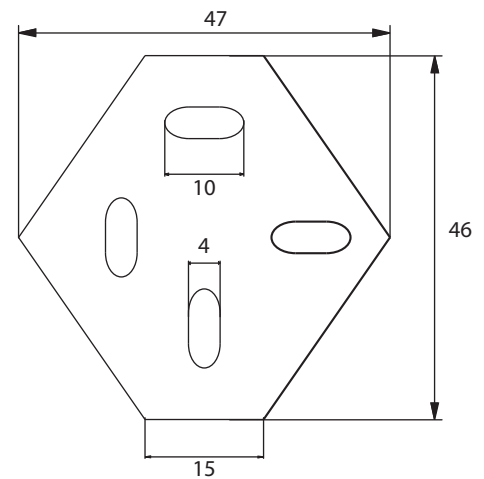

FOWO

F R A N C E

accessoires de salle de bain et cuisine

Matière

Finition

Dimensions

Poids

Conditionnement

* Emballage : housse de protection + boîte individuelle

Garantie

Laiton

Chromé

91 x 53 x 188 mm

456 gr

carton de 20 Boîtes *

1 an