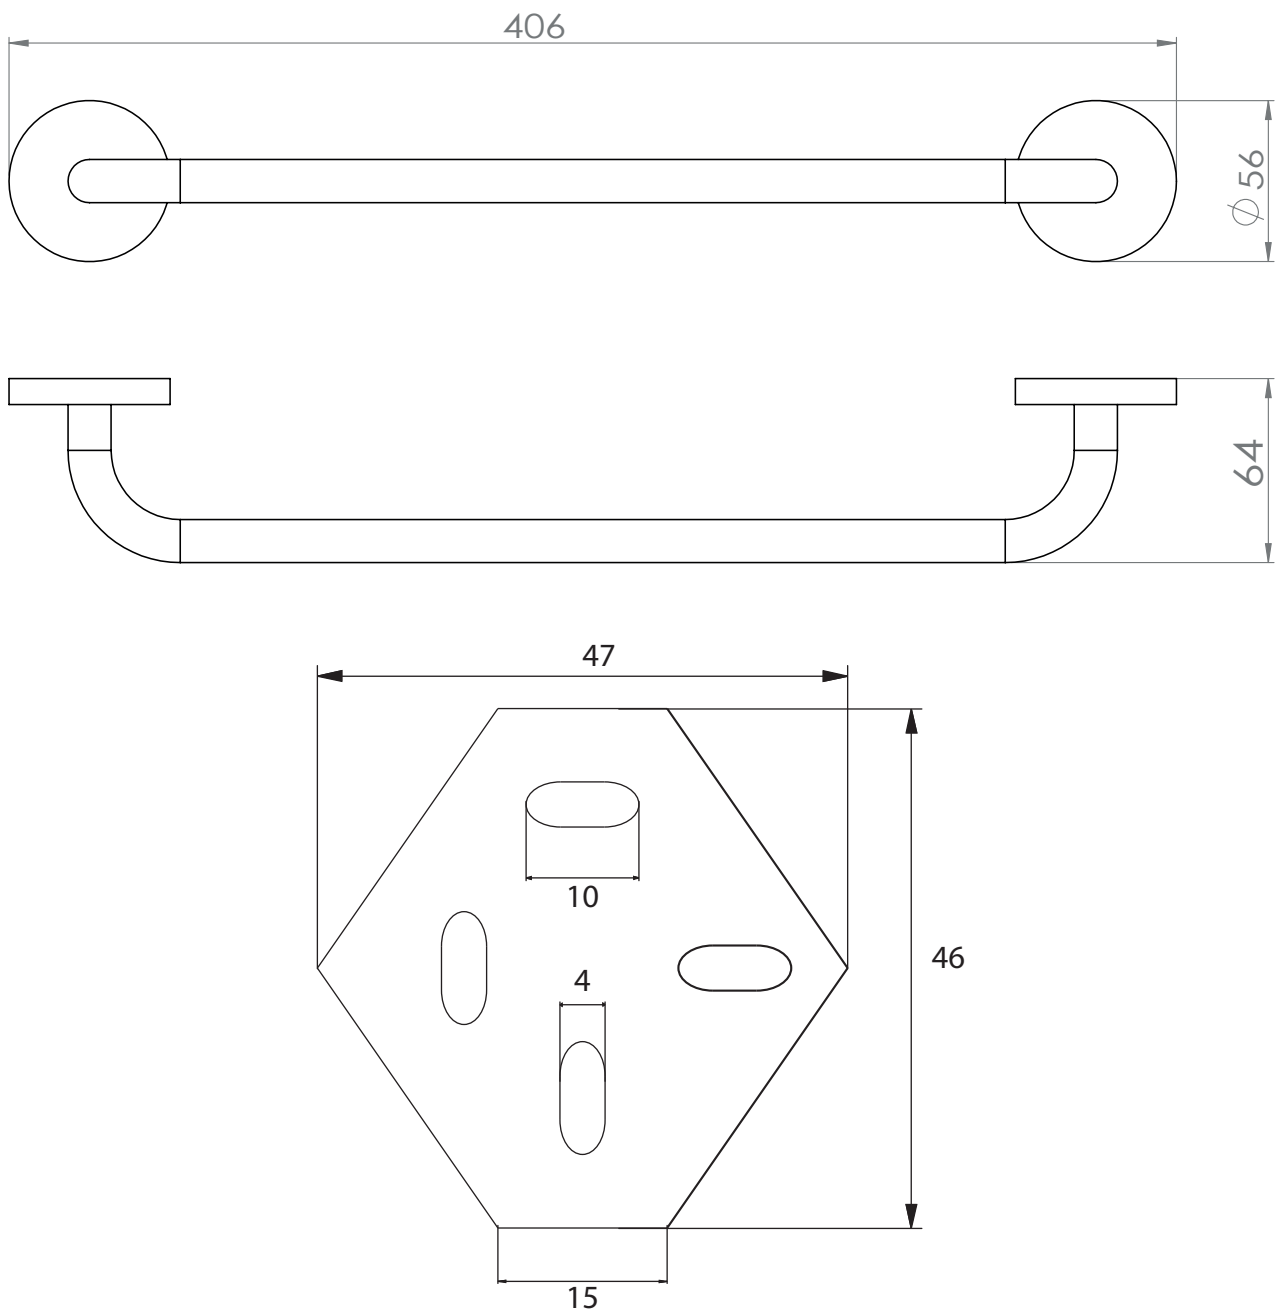

FOWO

F R A N C E

accessoires de salle de bain et cuisine

Matière

Finition

Dimensions

Poids

Conditionnement

* Emballage : housse de protection + boîte individuelle

Garantie

Laiton

Chromé

406 x 64 x 56 mm

345 gr

carton de 20 Boîtes*

1 an