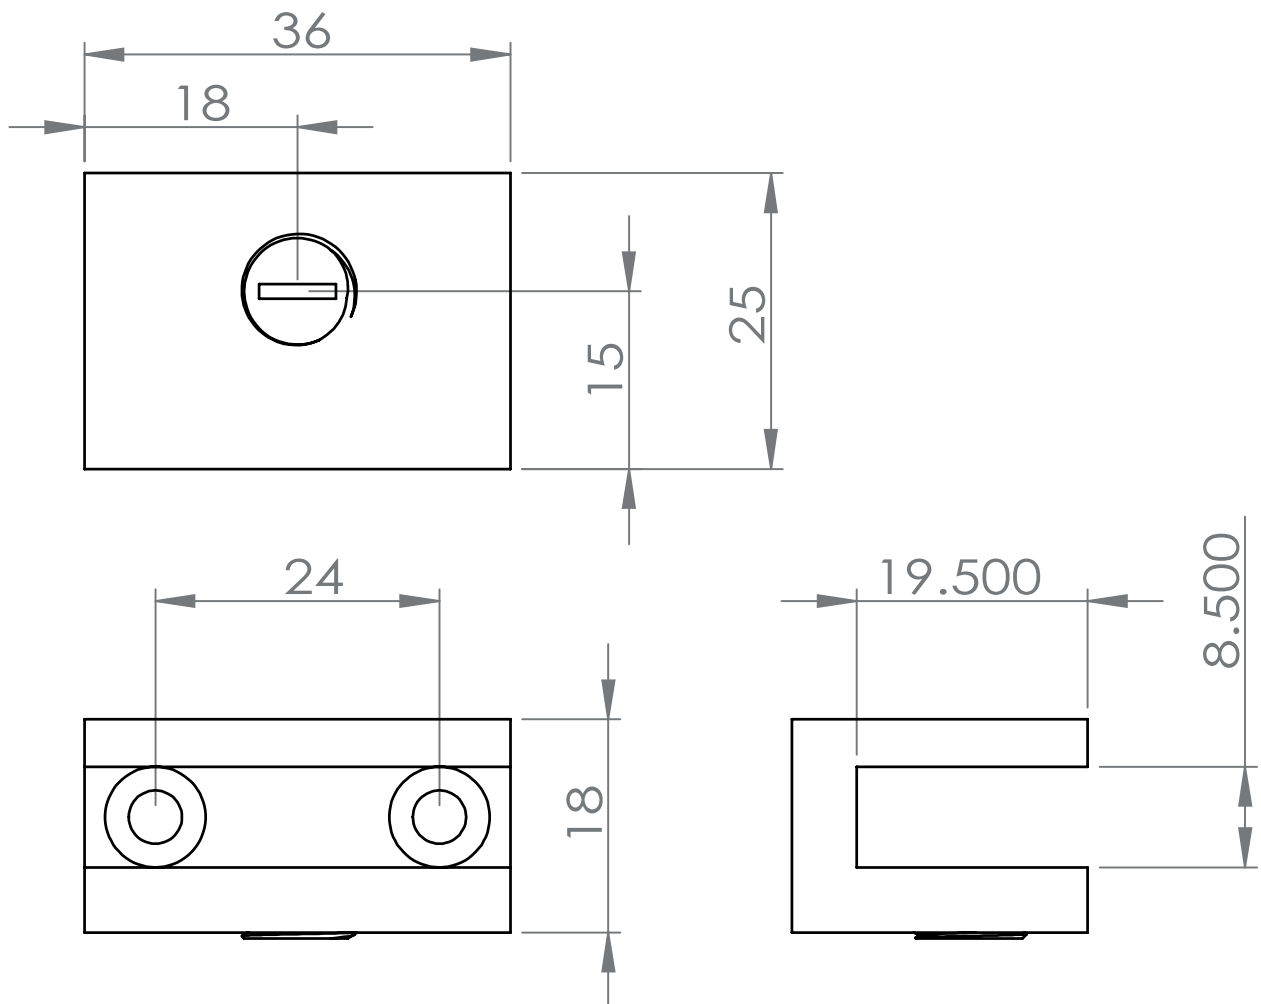

FOWO

F R A N C E

accessoires de salle de bain et cuisine

Matière

Finition

Dimensions

Poids

Conditionnement

* Emballage : housse de protection + boîte individuelle

Garantie

Laiton

Chromé

36 x 25 x 18 mm

82 gr

carton de 50 Boîtes *

1 an