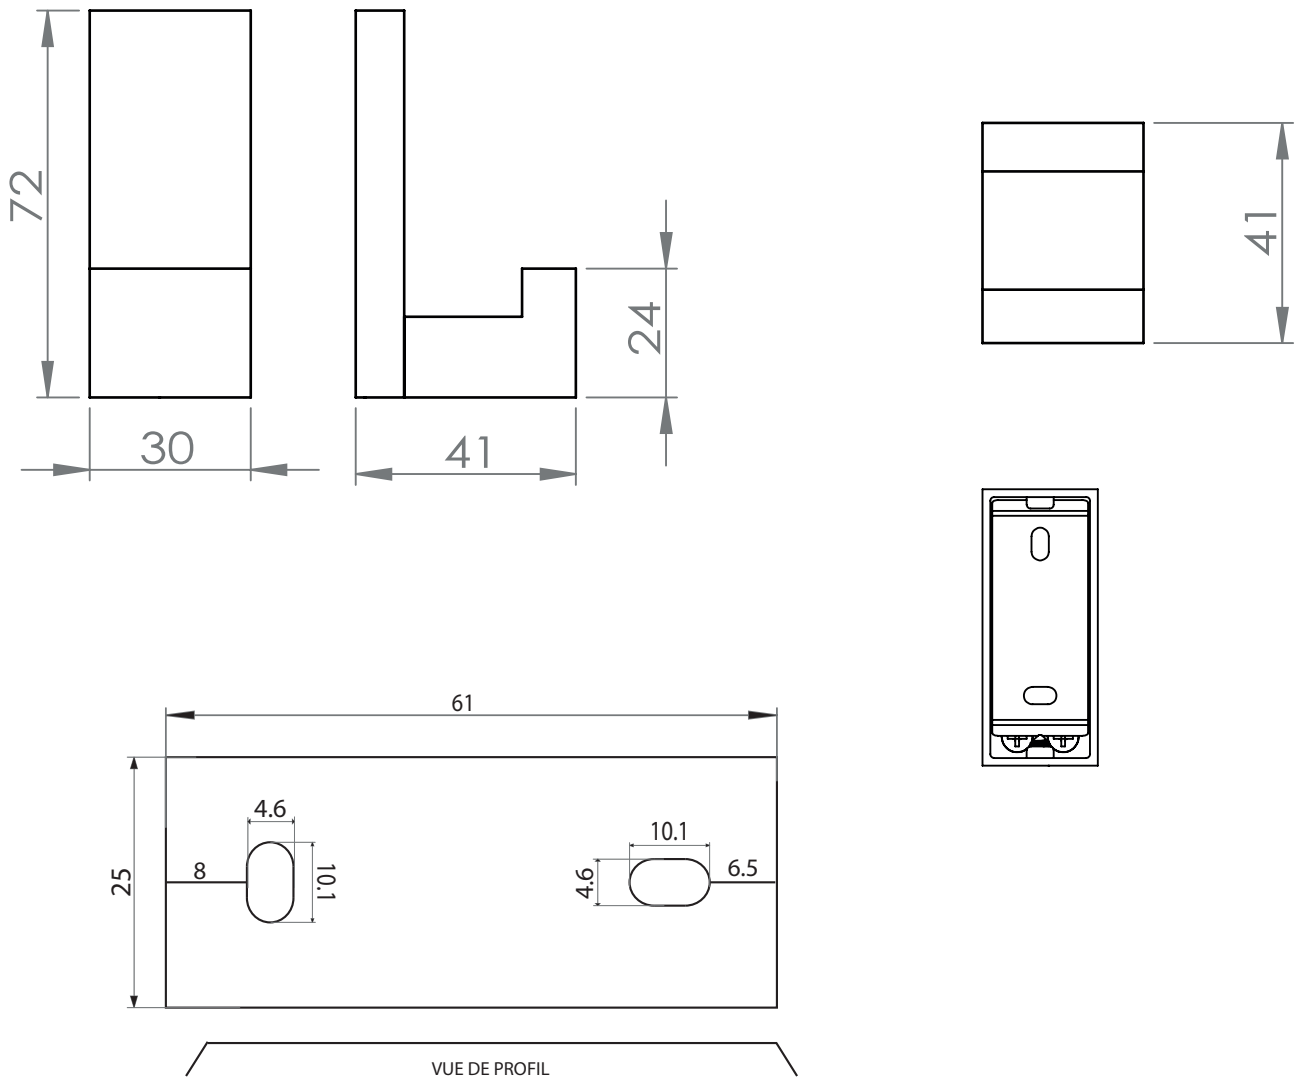

FOWO

F R A N C E

accessoires de salle de bain et cuisine

Matière

Finition

Dimensions

Poids

Conditionnement

* Emballage : housse de protection + boîte individuelle

Garantie

Laiton

Chromé

100 x 48 x 32.5 mm

191 gr

carton de 50 Boîtes *

1 an