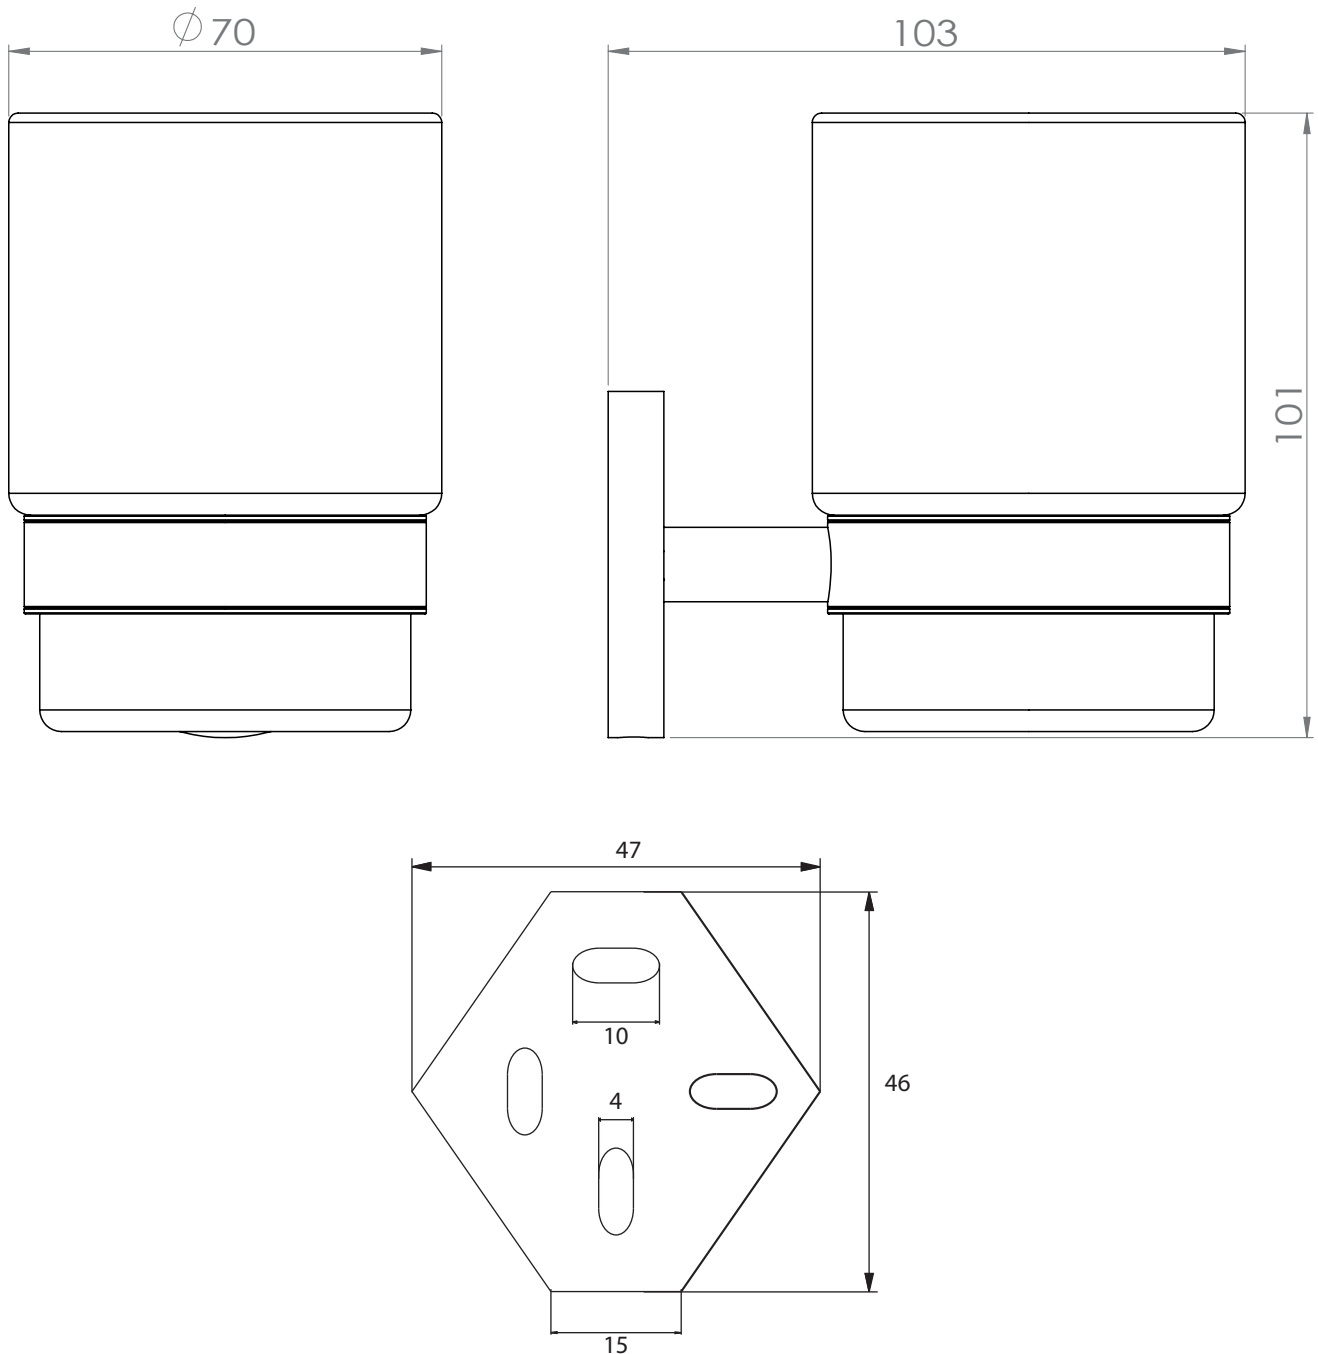

FOWO

F R A N C E

accessoires de salle de bain et cuisine

Matière

Finition

Dimensions

Poids

Conditionnement

* Emballage : housse de protection + boîte individuelle

Garantie

Laiton

Chromé

70 x 102 x 101 mm

357 gr

carton de 20 Boîtes *

1 an