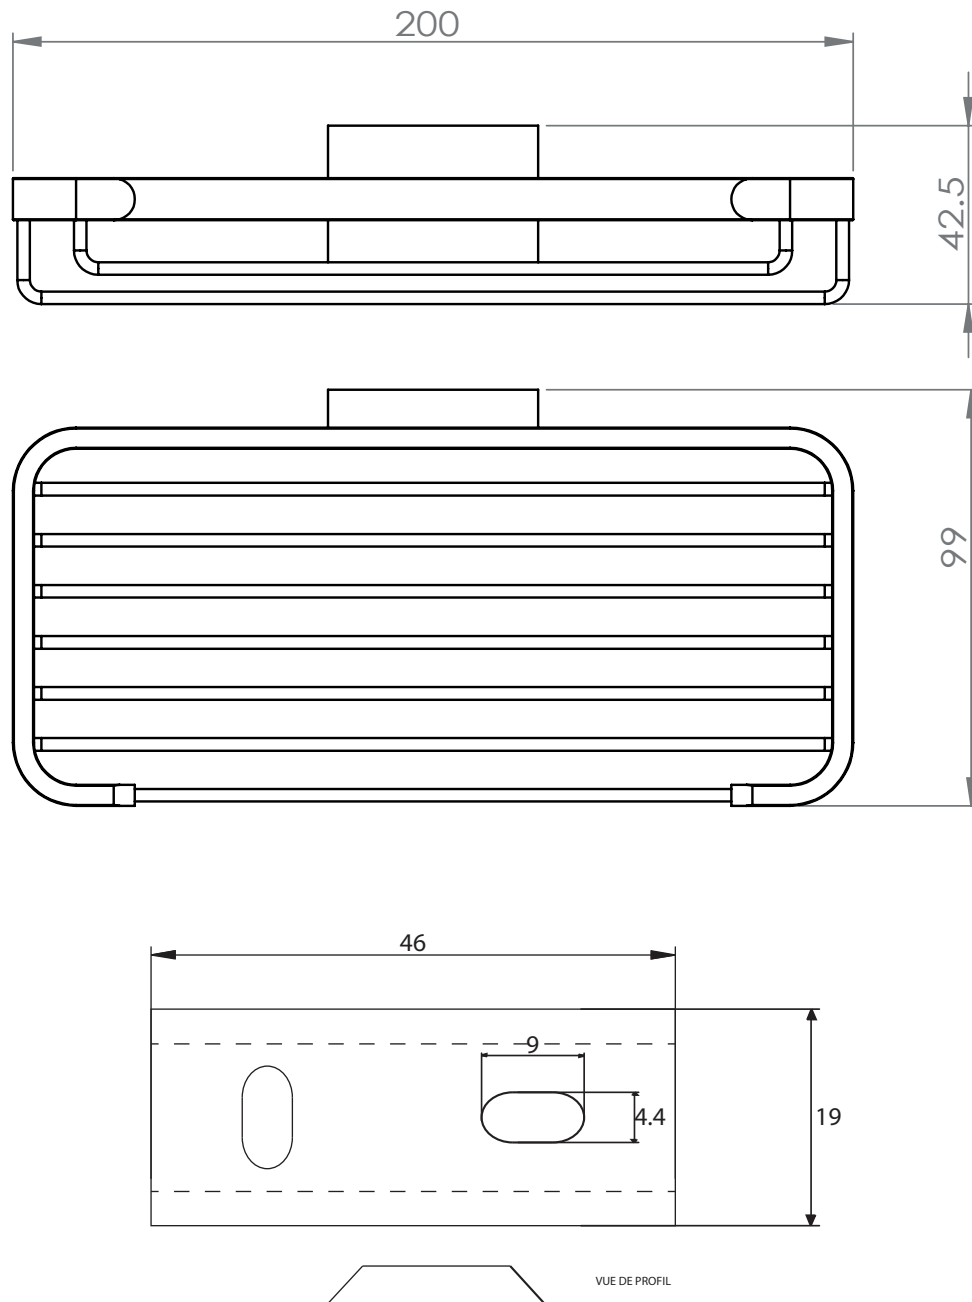

FOWO

F R A N C E

accessoires de salle de bain et cuisine

Matière

Finition

Dimensions

Poids

Conditionnement

* Emballage : housse de protection + boîte individuelle

Garantie

Laiton

Chromé

200 x 99 x 42.5 mm

338 gr

carton de 20 Boîtes *

1 an