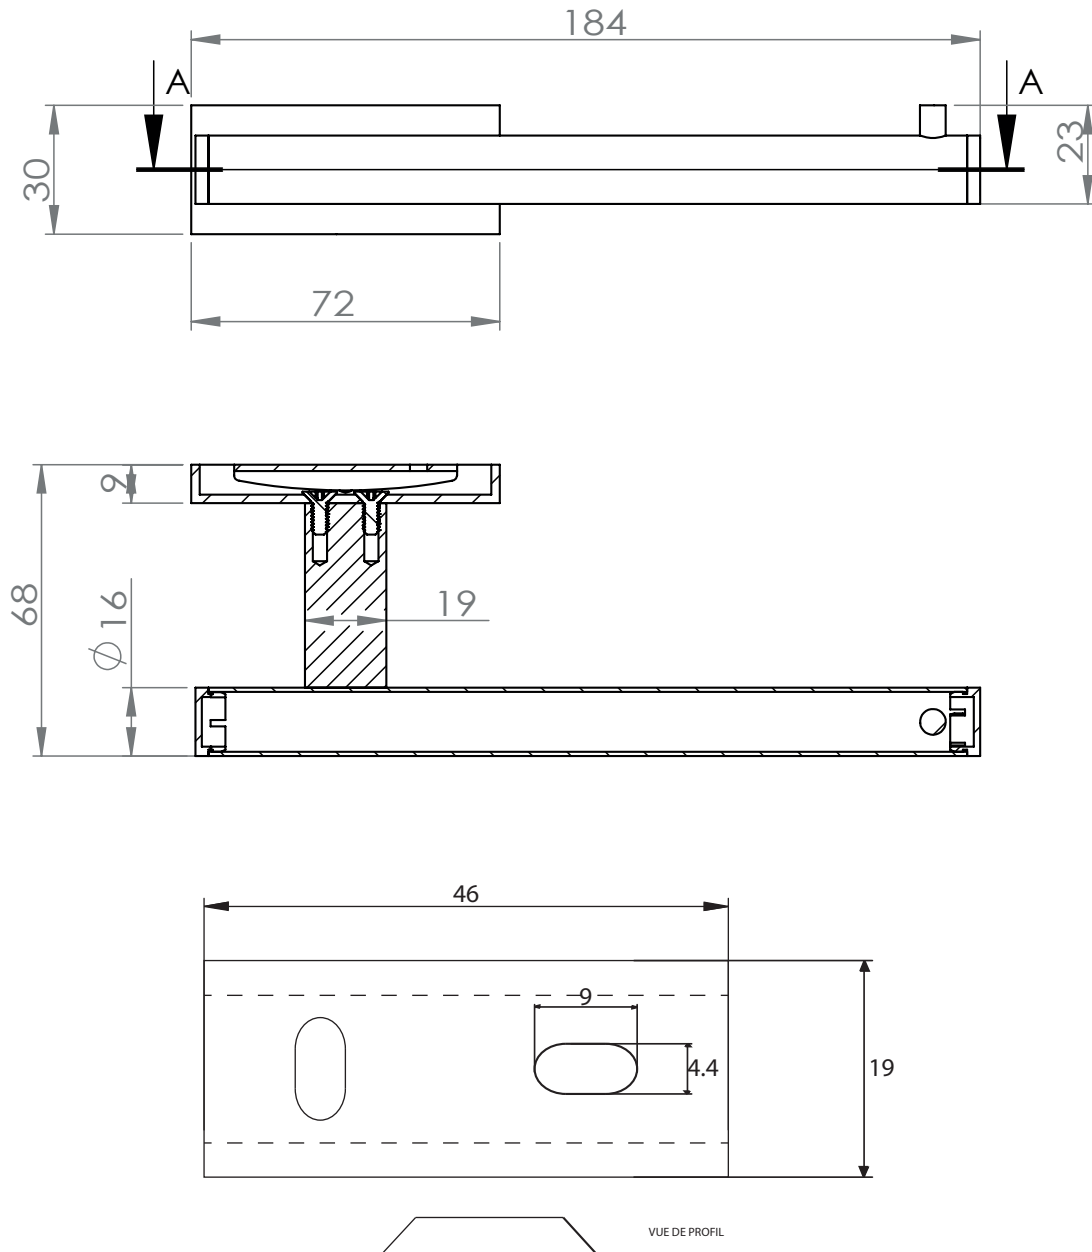

FOWO

F R A N C E

accessoires de salle de bain et cuisine

Matière

Finition

Dimensions

Poids

Conditionnement

* Emballage : housse de protection + boîte individuelle

Garantie

Laiton

Chromé

184 x 68 x 30 mm

203 gr

carton de 20 Boîtes *

1 an