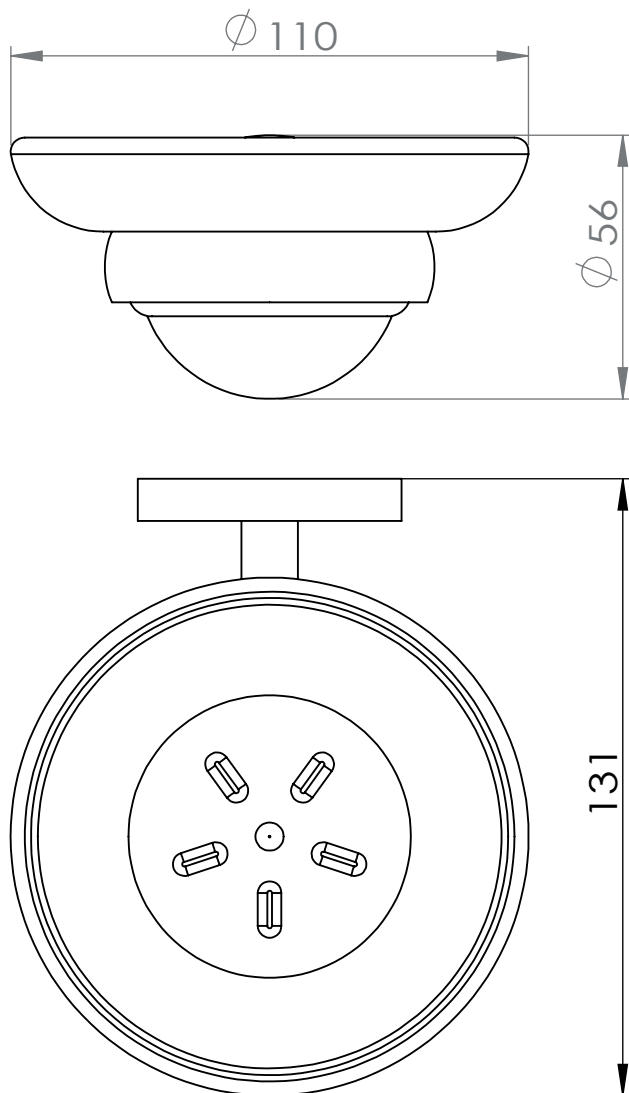

FOWO

F R A N C E

accessoires de salle de bain et cuisine

Matière

Finition

Dimensions

Poids

Conditionnement

* Emballage : housse de protection + boîte individuelle

Garantie

Laiton

Chromé

110 x 131 x 58 mm

455 gr

carton de 20 Boîtes*

1 an