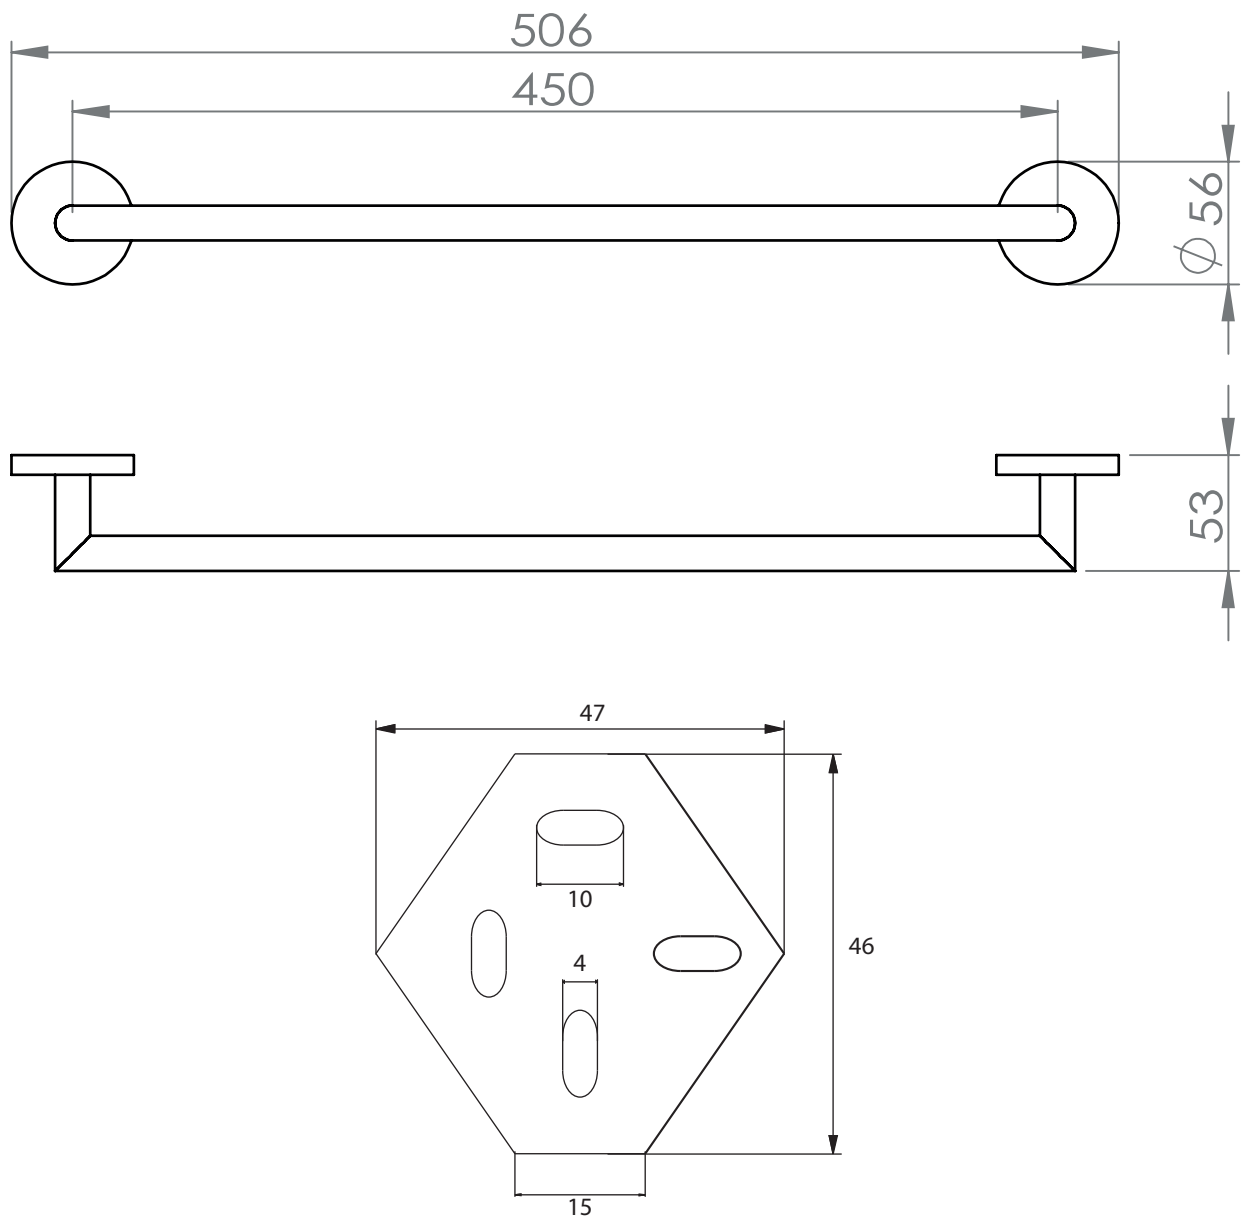

FOWO

F R A N C E

accessoires de salle de bain et cuisine

Matière

Finition

Dimensions

Poids

Conditionnement

* Emballage : housse de protection + boîte individuelle

Garantie

Laiton

Chromé

506 x 53 x 56 mm

403 gr

carton de 20 Boites *

1 an