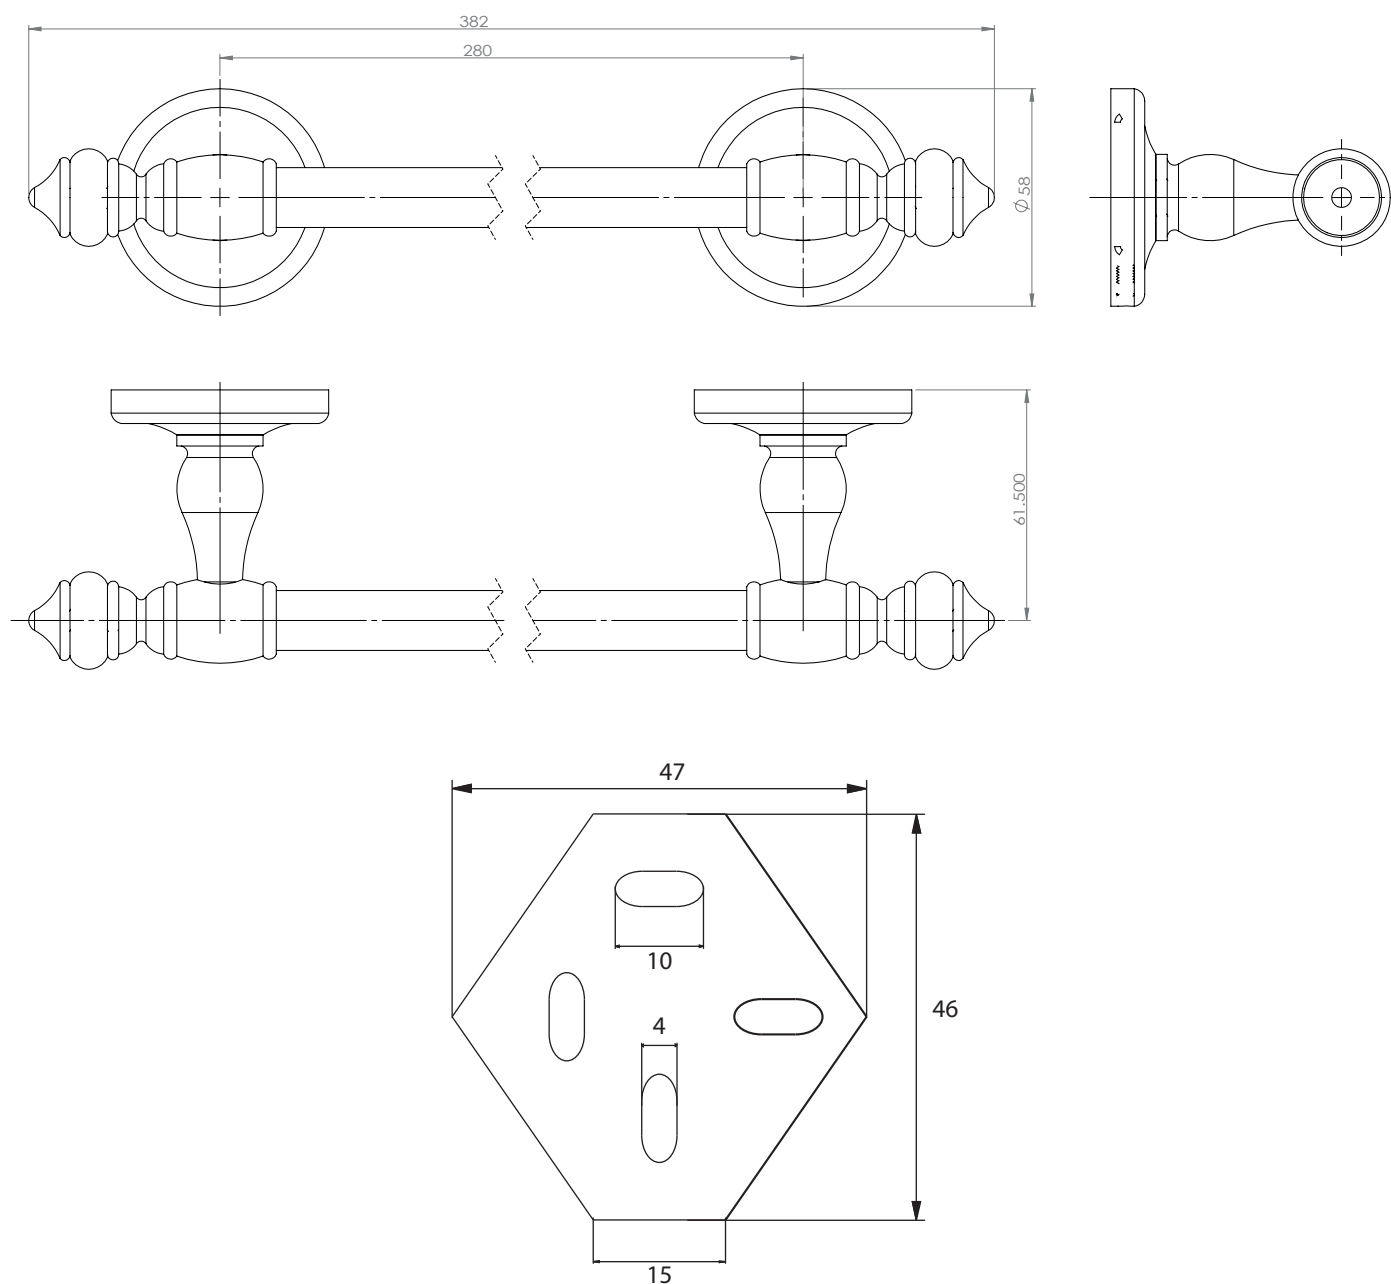

FOWO

F R A N C E

accessoires de salle de bain et cuisine

Matière

Finition

Dimensions

Poids

Conditionnement

* Emballage : housse de protection + boîte individuelle

Garantie

Laiton

Chromé

382 x 74.5 x 58 mm

640 gr

carton de 20 Boites *

1 an