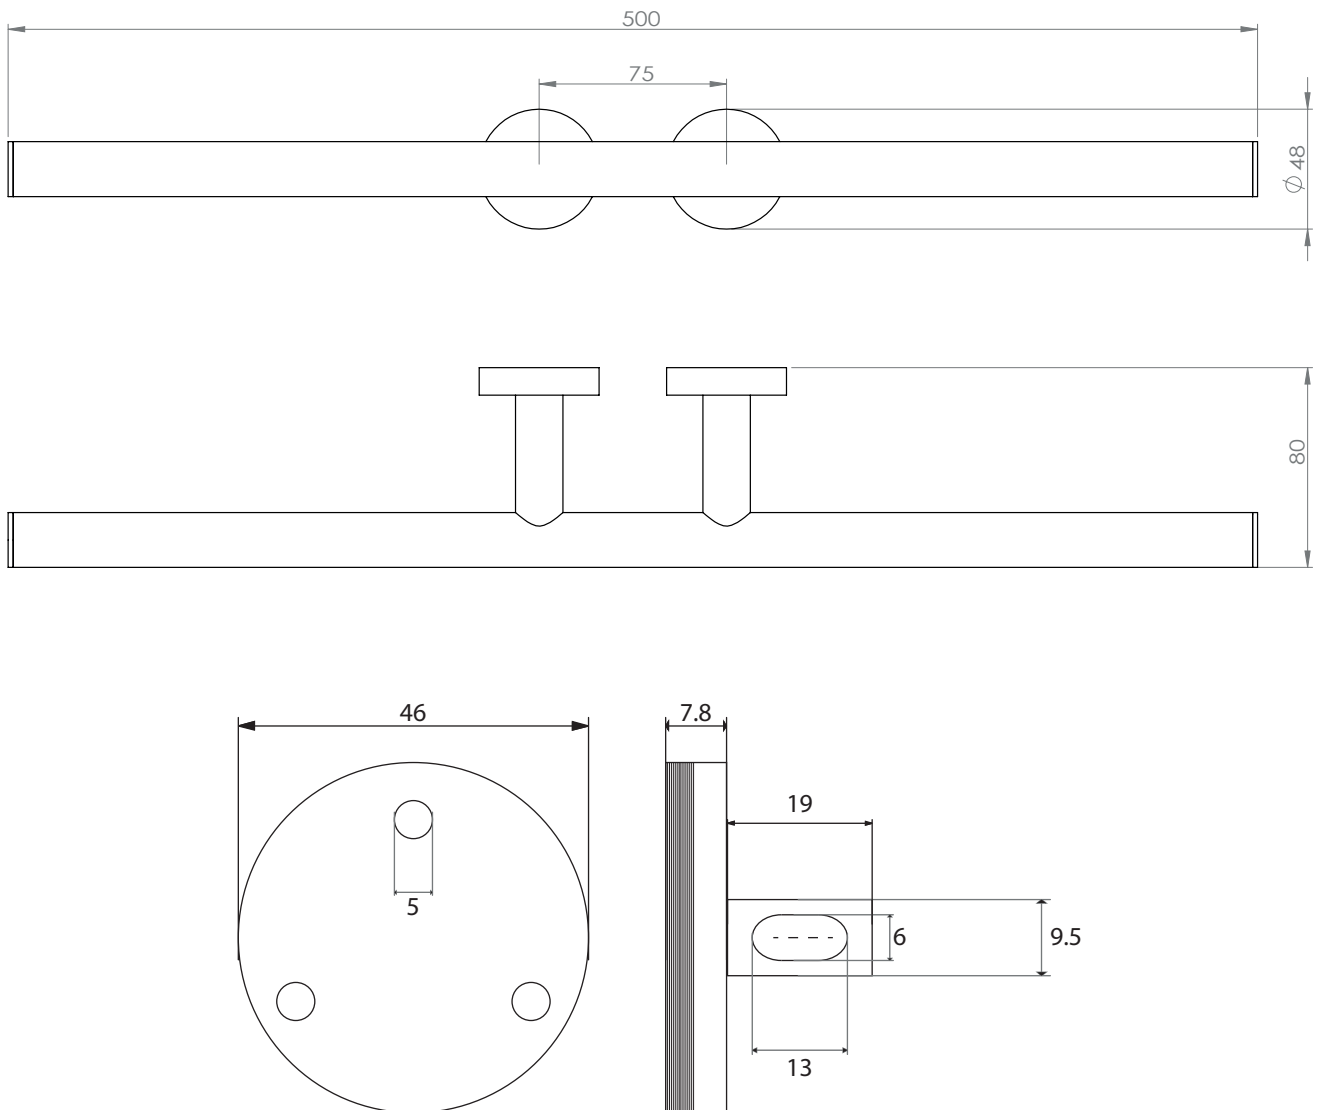

CALYPSO

Porte-serviettes 1 branche 50cm

Gamme : FW9300

Réf. FW9361

FOWO

F R A N C E

accessoires de salle de bain et cuisine

Matière