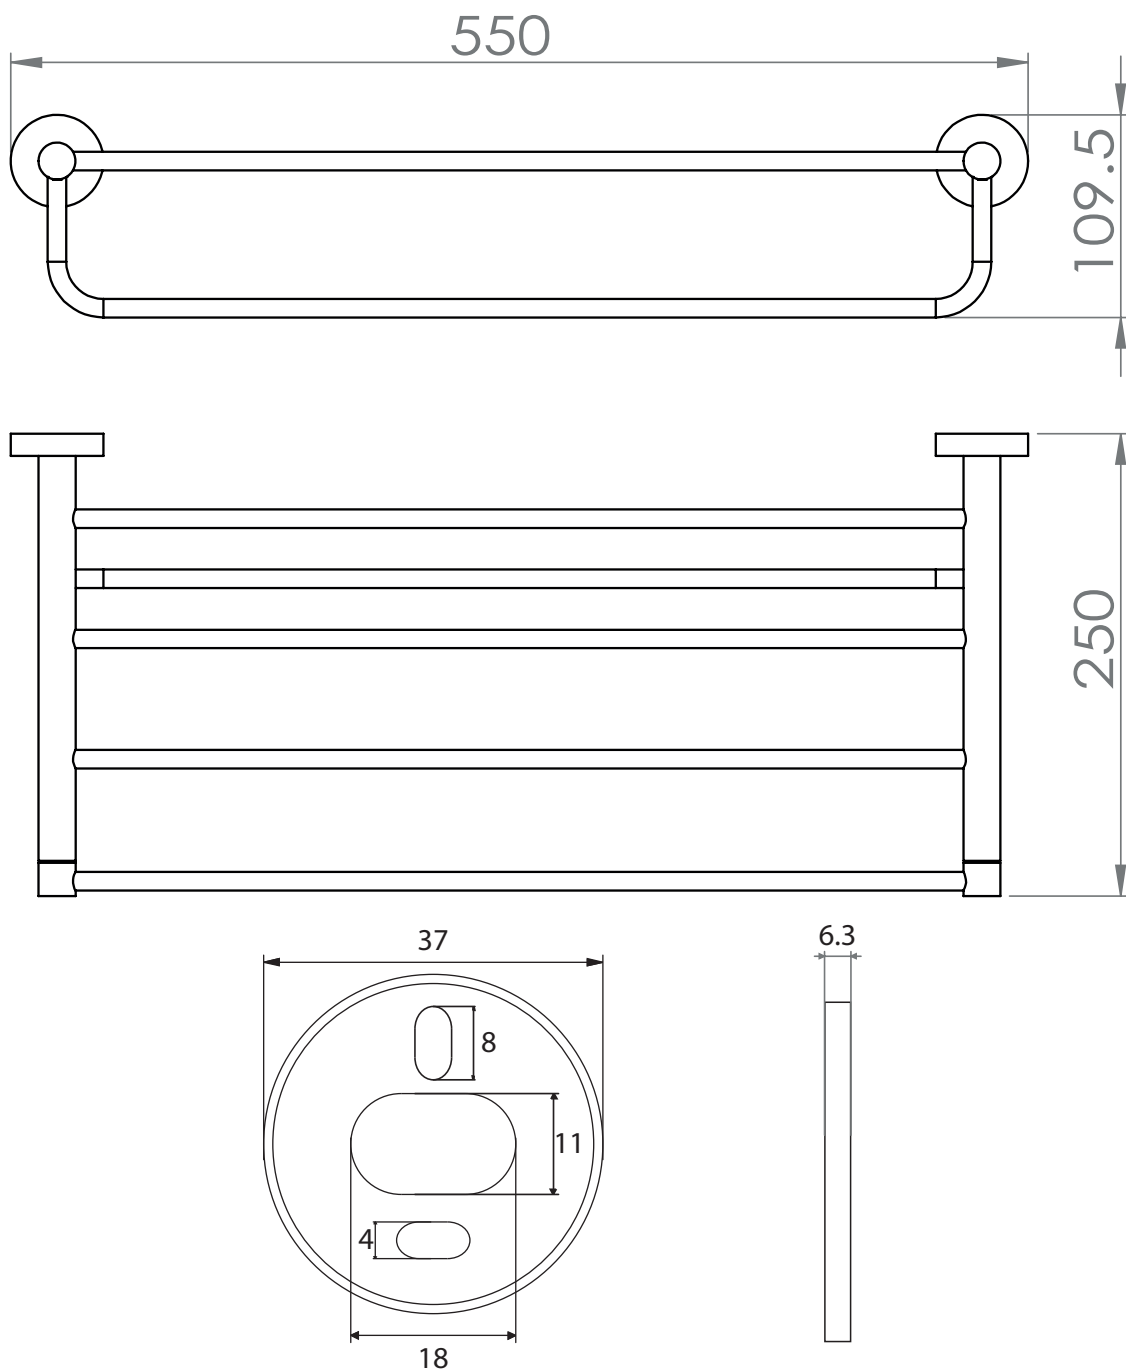

FOWO

F R A N C E

accessoires de salle de bain et cuisine

Matière

Finition

Dimensions

Poids

Conditionnement

* Emballage : housse de protection + boîte individuelle

Garantie

Laiton

Chromé

550 x 250 x 109.50 mm

1 050 gr

carton de 5 Boîtes *

1 an