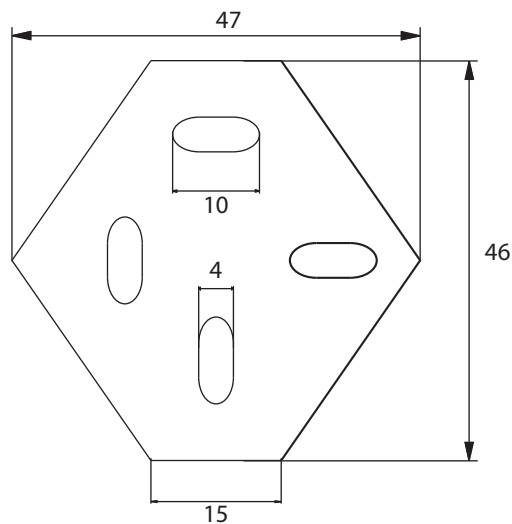

FOWO

F R A N C E

accessoires de salle de bain et cuisine

Matière

Finition

Dimensions

Poids

Conditionnement

* Emballage : housse de protection + boîte individuelle

Garantie

Laiton

Chromé

556 x 53 x 56 mm

423 gr

carton de 20 Boîtes *

1 an