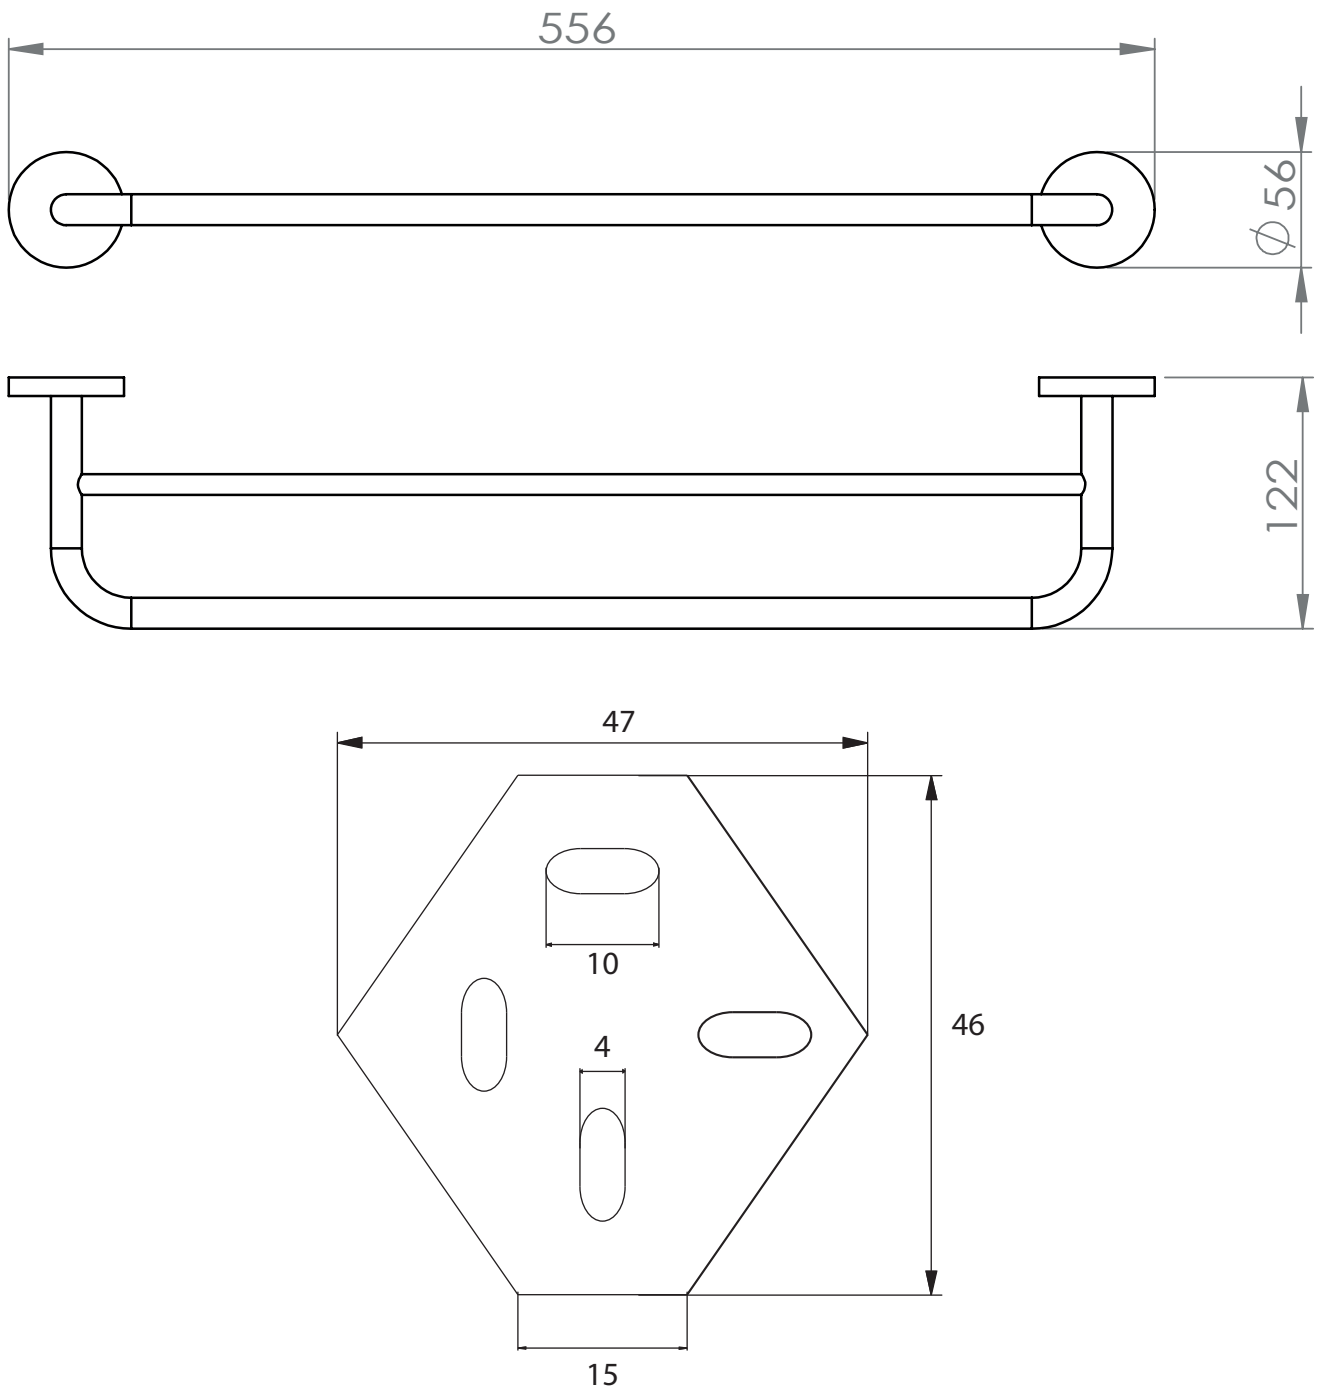

accessoires de salle de bain et cuisine

OCEANOS

Porte serviettes 2 branches 50cm

Gamme : DB5300

Réf. DB5340

FOWO

F R A N C E

accessoires de salle de bain et cuisine