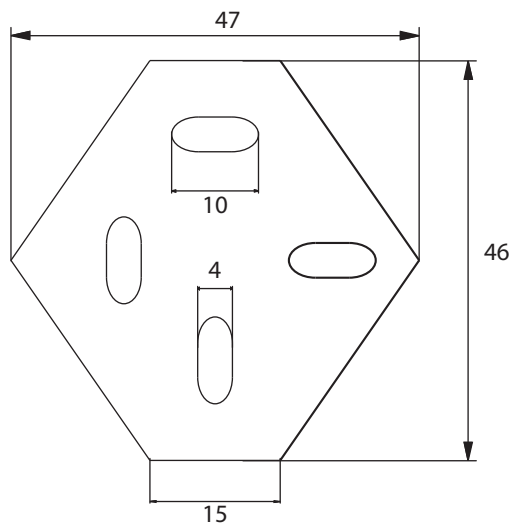

FOWO

F R A N C E

accessoires de salle de bain et cuisine

Matière

Finition

Dimensions

Poids

Conditionnement

* Emballage : housse de protection + boîte individuelle

Garantie

Laiton

Chromé

656 x 111 x 56 mm

652 gr

carton de 10 Boîtes *

1 an