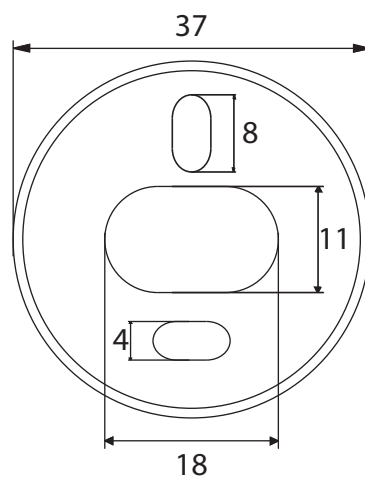

FOWO

F R A N C E

accessoires de salle de bain et cuisine

Matière

Finition

Dimensions

Poids

Conditionnement

* Emballage : housse de protection + boîte individuelle

Garantie

Laiton

Chromé

434 x 70 x 50 mm

476 gr

carton de 20 Boîtes *

1 an