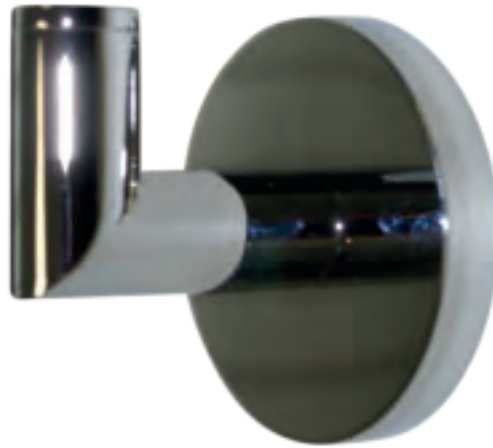

FOWO

F R A N C E

accessoires de salle de bain et cuisine

THALIA

Patère murale 1 tête

Gamme : FW8600

Réf. FW8654