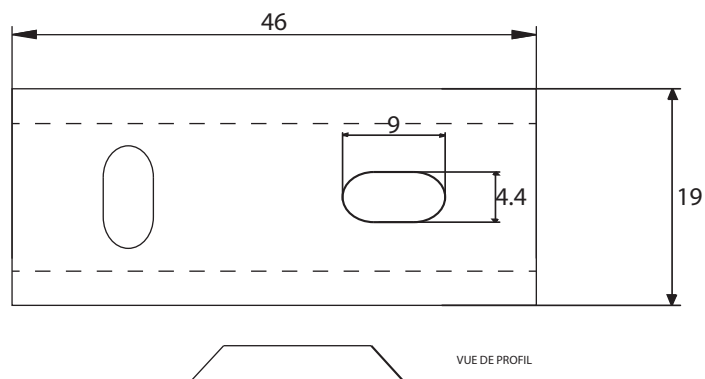

FOWO

F R A N C E

accessoires de salle de bain et cuisine

Matière

Finition

Dimensions

Poids

Conditionnement

* Emballage : housse de protection + boîte individuelle

Garantie

Laiton

Chromé

522 x 63 x 30 mm

440 gr

carton de 20 Boîtes *

1 an