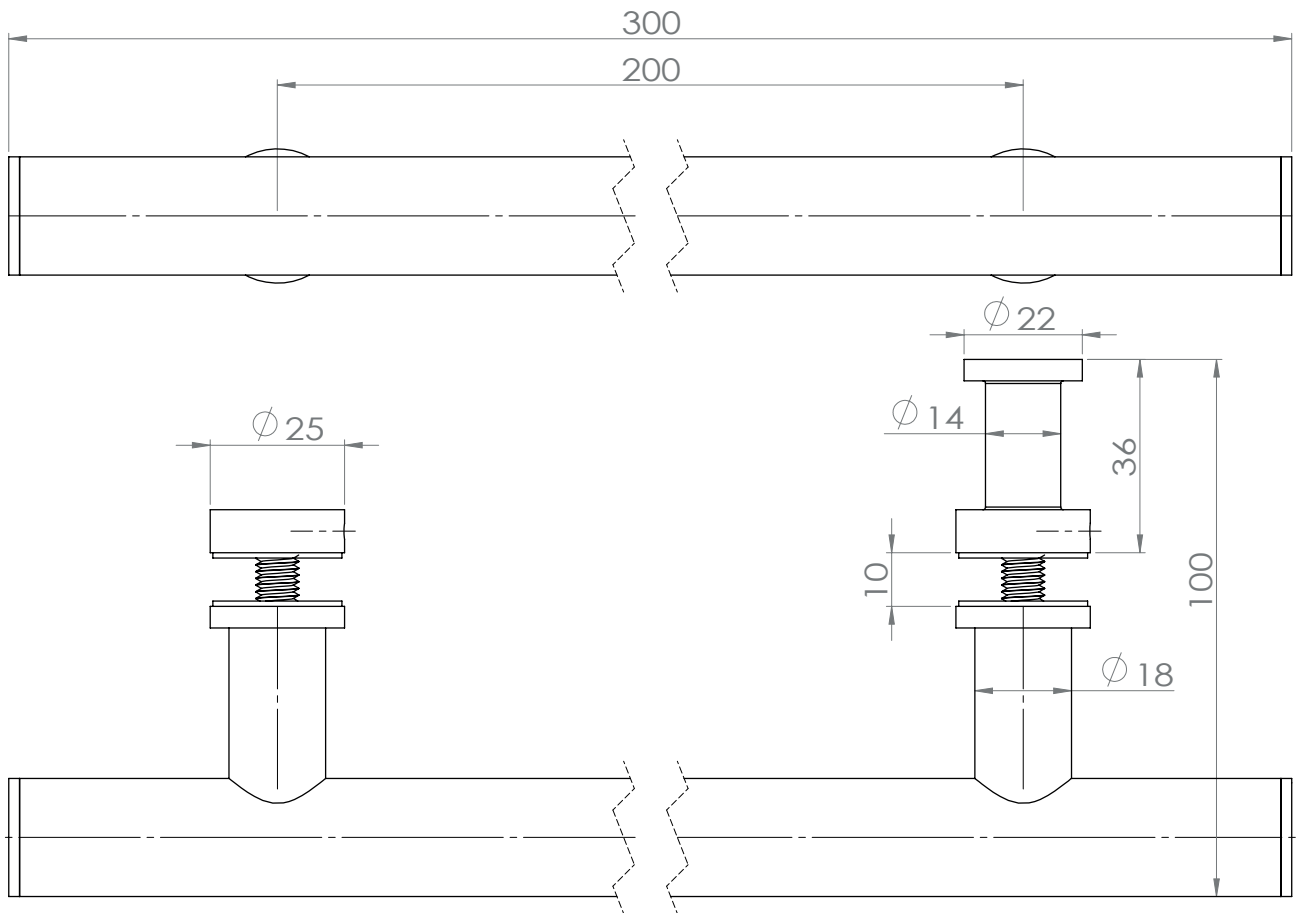

FOWO

F R A N C E

accessoires de salle de bain et cuisine

Matière

Finition

Dimensions

Poids

Conditionnement

* Emballage : housse de protection + boîte individuelle

Garantie

Laiton

Chromé

300 x 22 x 100 mm

442 gr

carton de 20 Boîtes*

1 an