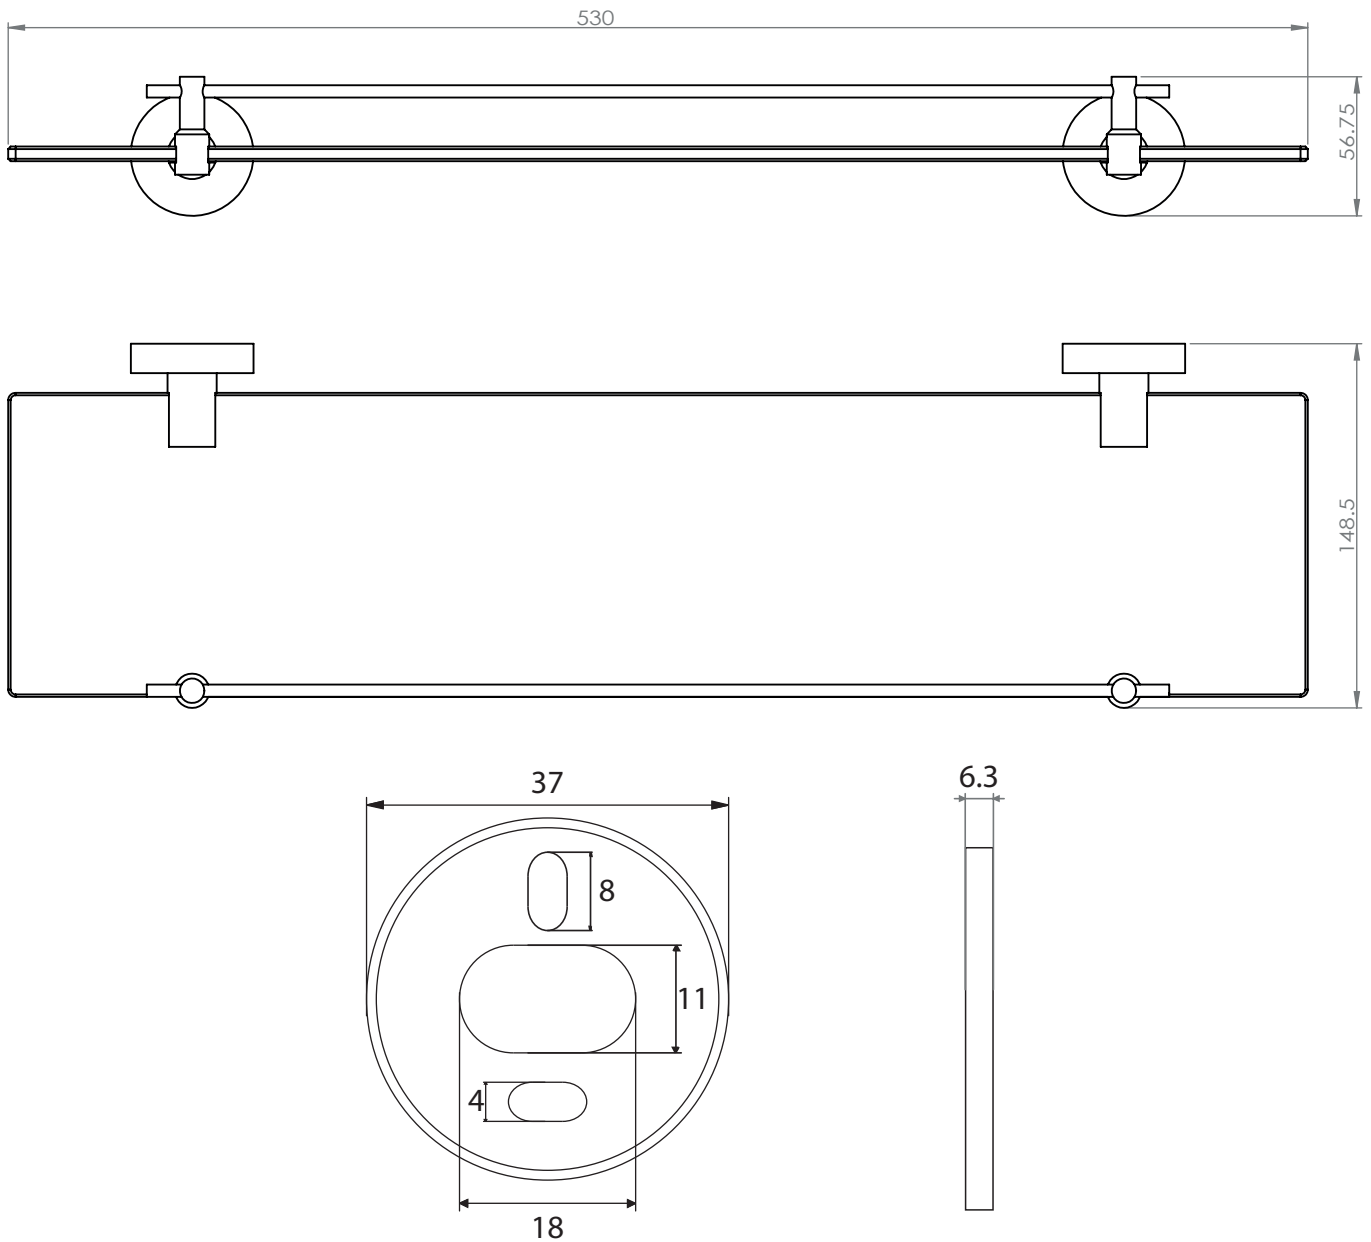

FOWO

F R A N C E

accessoires de salle de bain et cuisine

Matière

Finition

Dimensions

Poids

Conditionnement

* Emballage : housse de protection + boîte individuelle

Garantie

Laiton

Chromé

530 x 148.5 x 56.75 mm

1 316 gr

carton de 5 Boîtes *

1 an