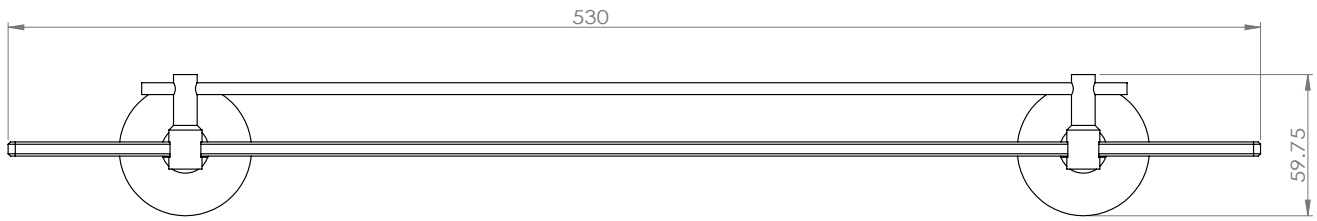

FOWO

F R A N C E

accessoires de salle de bain et cuisine

Matière

finition

Dimensions

Poids

Conditionnement

* Emballage : housse de protection + boîte individuelle

Garantie

Laiton

Chromé

530 x 148.50 x 56.75 mm

1 316 gr

carton de 5 Boîtes *

1 an