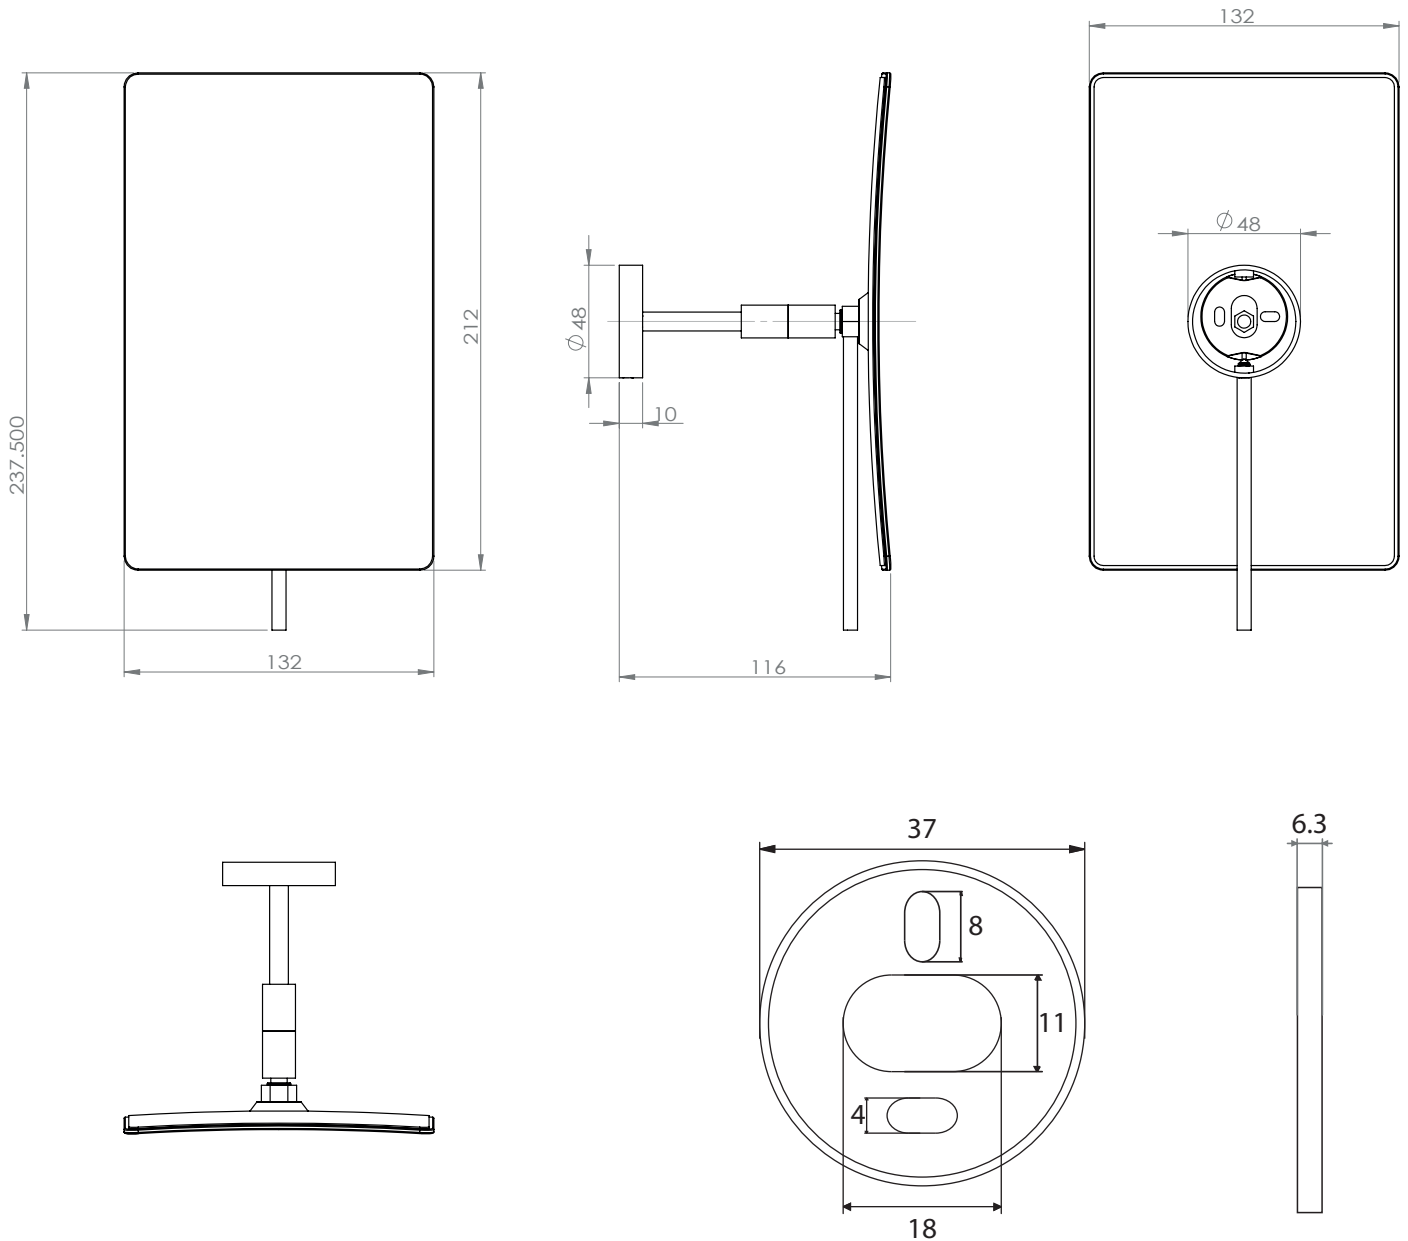

FOWO

F R A N C E

accessoires de salle de bain et cuisine

Matière

Finition

Dimensions

Poids

Conditionnement

* Emballage : housse de protection + boîte individuelle

Garantie

Laiton

Chromé

132 x 115.5 x 237.5 mm

437 gr

carton de 10 Boîtes *

1 an