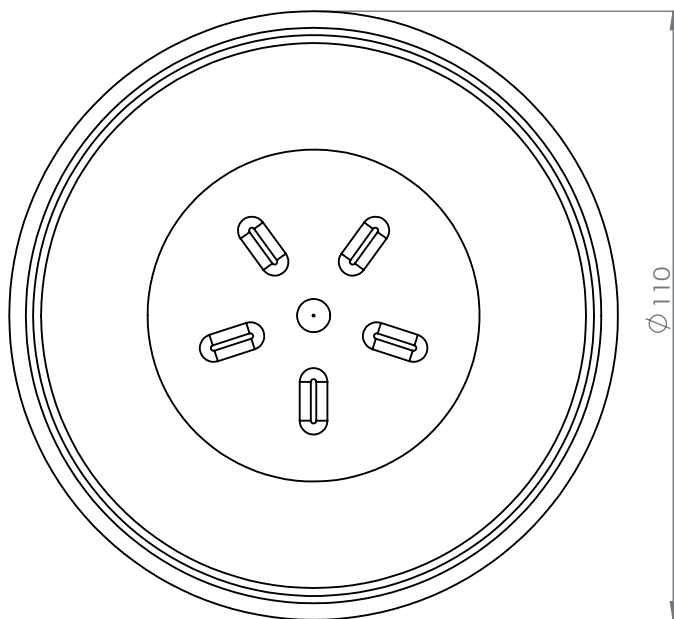

FOWO

F R A N C E

accessoires de salle de bain et cuisine

Matière

Finition

Dimensions

Poids

Conditionnement

* Emballage : housse de protection + boîte individuelle

Garantie

Laiton

Chromé

110 x 110 x 42 mm

348 gr

carton de 20 Boîtes *

1 an