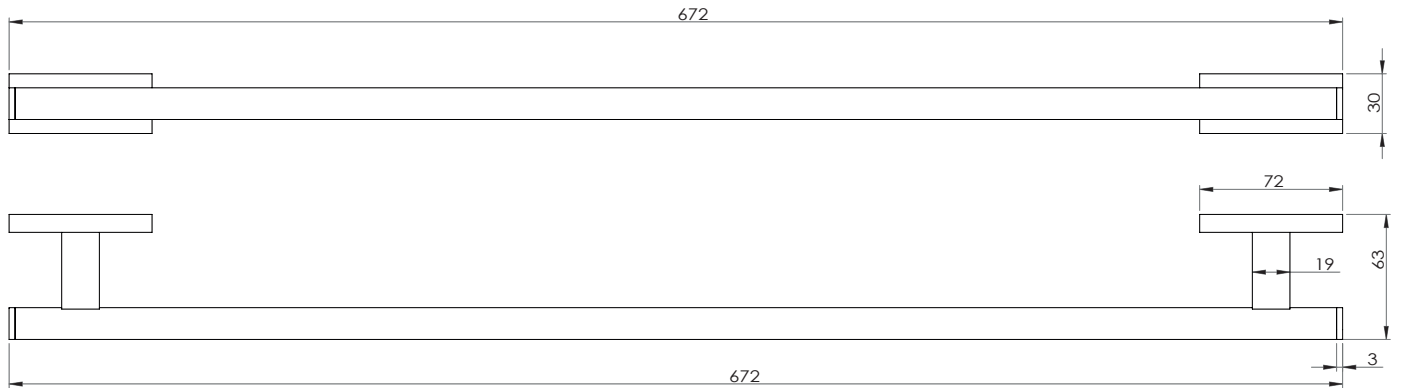

FOWO

F R A N C E

accessoires de salle de bain et cuisine

Matière

Finition

Dimensions

Poids

Conditionnement

* Emballage : housse de protection + boîte individuelle

Garantie

Laiton

Chromé

672 x 63 x 30 mm

500 gr

carton de 20 Boîtes *

1 an