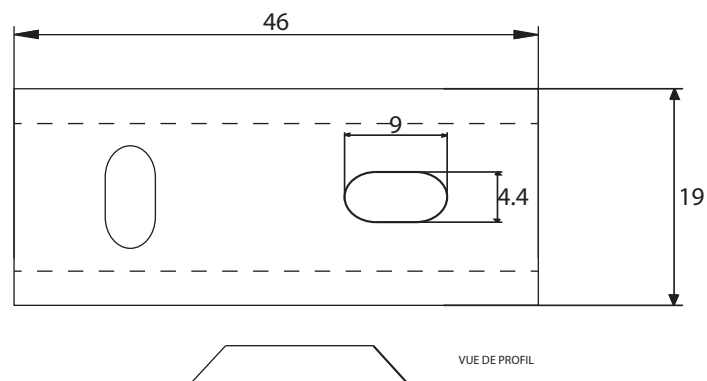

FOWO

F R A N C E

accessoires de salle de bain et cuisine

Matière

Finition

Dimensions

Poids

Conditionnement

* Emballage : housse de protection + boîte individuelle

Garantie

Laiton

Chromé

672 x 63 x 30 mm

500 gr

carton de 20 Boîtes *

1 an