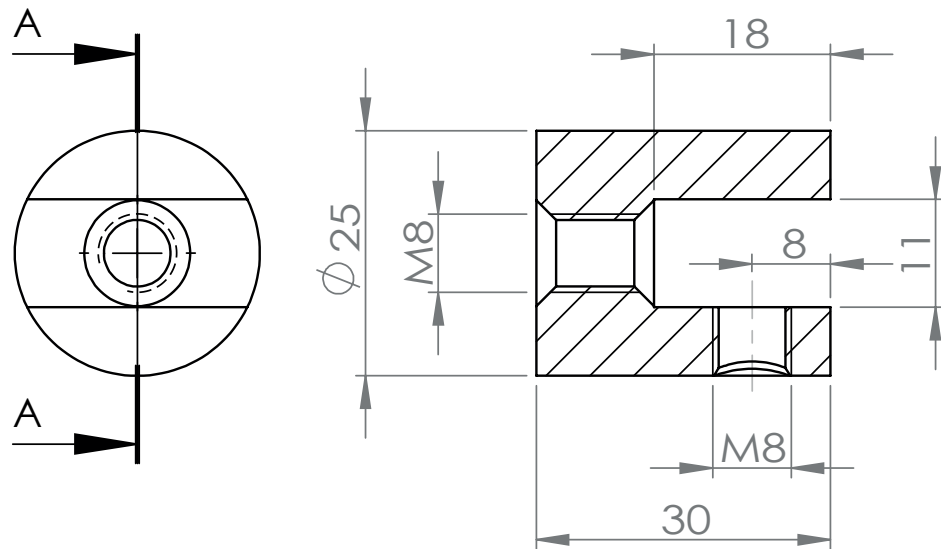

Gamme : TECHNIC

Réf. DB-0002A

FOWO

F R A N C E

accessoires de salle de bain et cuisine

Matière

Finition

Dimensions