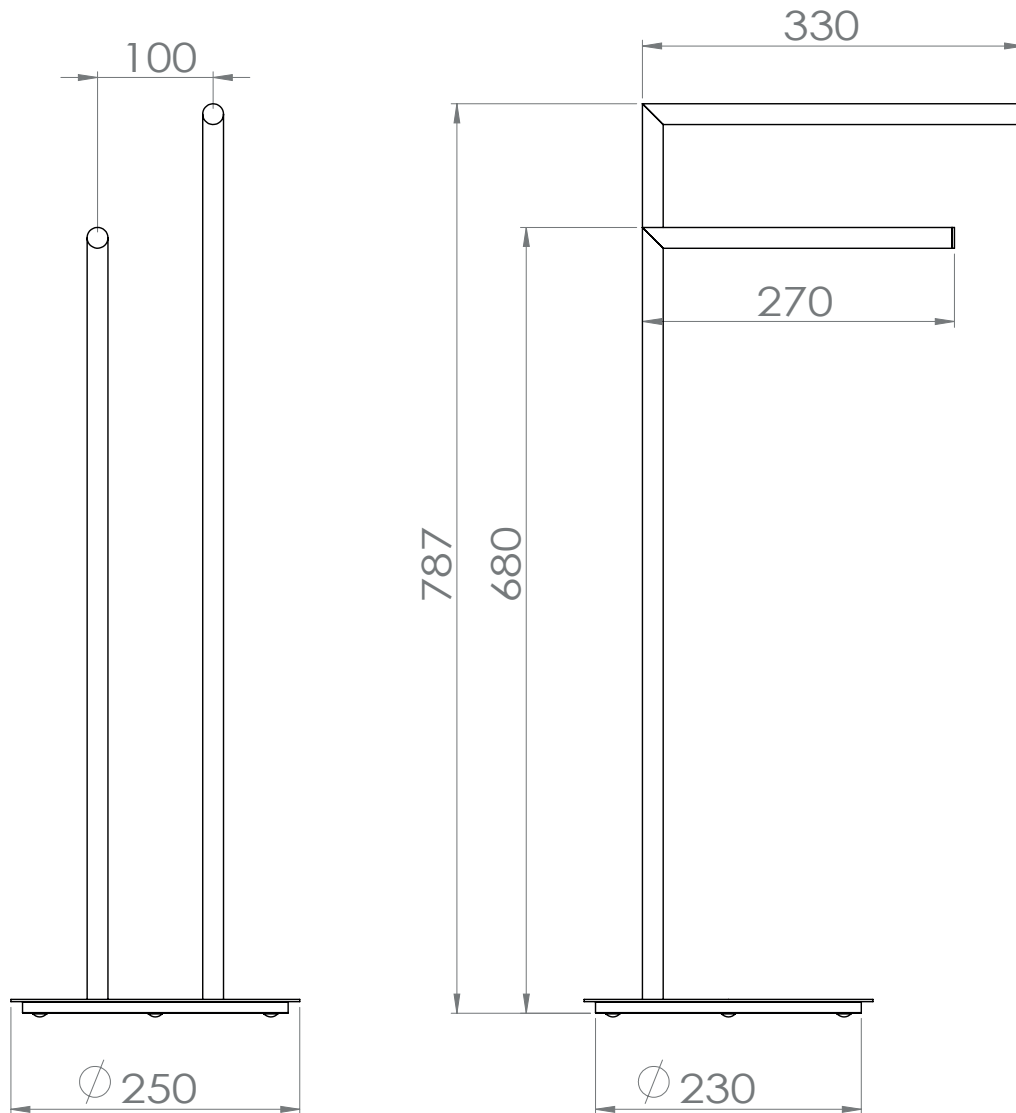

FOWO

F R A N C E

accessoires de salle de bain et cuisine

Matière

Finition

Dimensions

Poids

Conditionnement

* Emballage : housse de protection + boîte individuelle

Garantie

Laiton

Chromé

250 x 380.5 x 787 mm

4 800 gr

carton de 2 Boîtes *

1 an