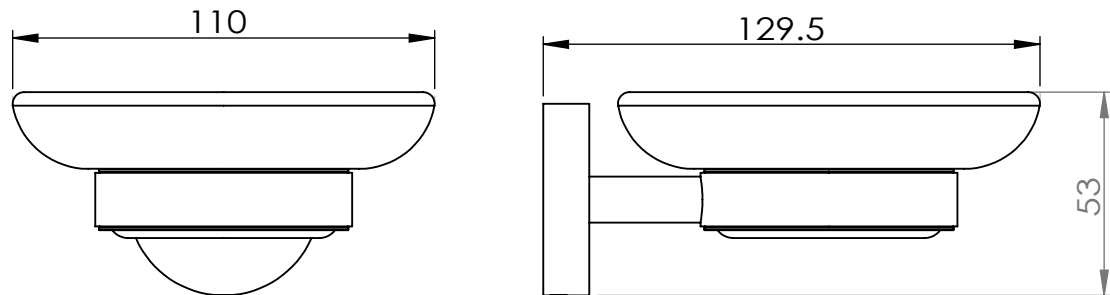

FOWO

F R A N C E

accessoires de salle de bain et cuisine

Matière

Finition

Dimensions

Poids

Conditionnement

* Emballage : housse de protection + boîte individuelle

Garantie

Laiton

Chromé

110 x 129.5 x 53 mm

389 gr

carton de 20 Boîtes *

1 an