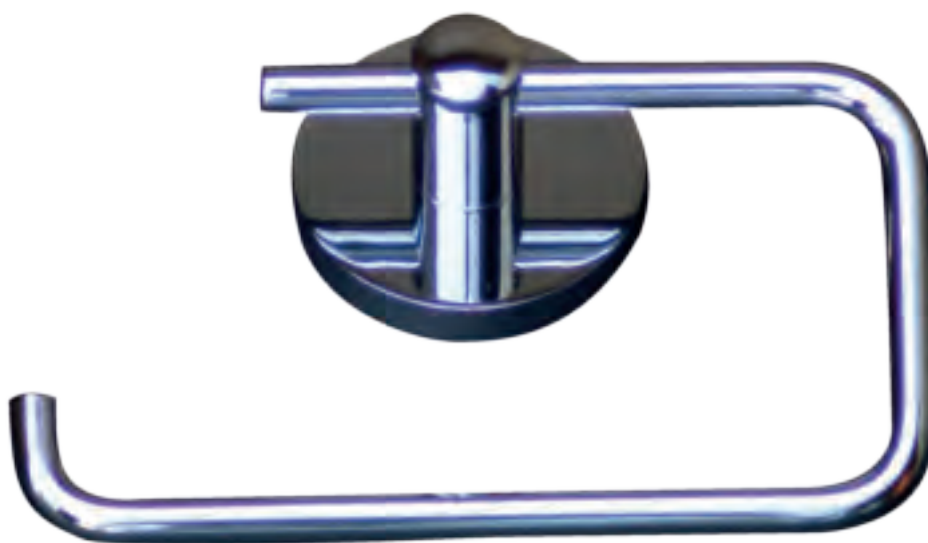

FOWO

F R A N C E

accessoires de salle de bain et cuisine

OCEANOS

Distributeur papier rouleau simple
sans capot

Gamme : DB5300

Réf. DB5351M