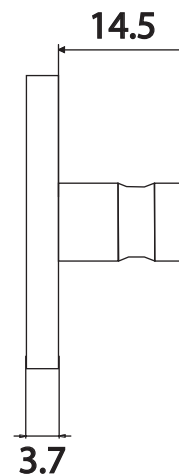

FOWO

F R A N C E

accessoires de salle de bain et cuisine

Matière

Finition

Dimensions

Poids

Conditionnement

* Emballage : housse de protection + boîte individuelle

Garantie

Laiton

Chromé

110 x 119 x 35 mm

600 gr

carton de 20 Boîtes *

1 an