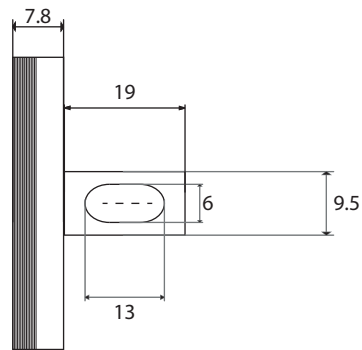

FOWO

F R A N C E

accessoires de salle de bain et cuisine

Matière

Finition

Dimensions

Poids

Conditionnement

*Emballage : housse de protection + boîte individuelle

Garantie

Laiton

Chromé

168.5 x 85 x 48 mm

313 gr

carton de 20 Boîtes *

1 an