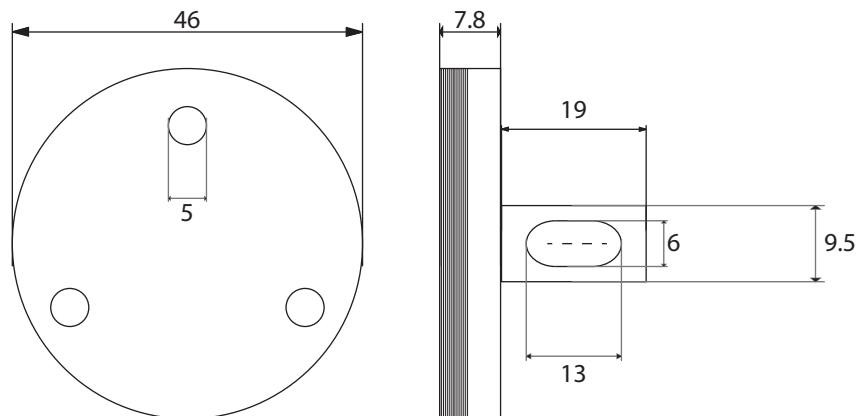

FOWO

F R A N C E

accessoires de salle de bain et cuisine

Matière

Finition

Dimensions

Poids

Conditionnement

* Emballage : housse de protection + boîte individuelle

Garantie

Laiton

Chromé

600 x 70 x 48 mm

685 gr

carton de 20 Boîtes *

1 an