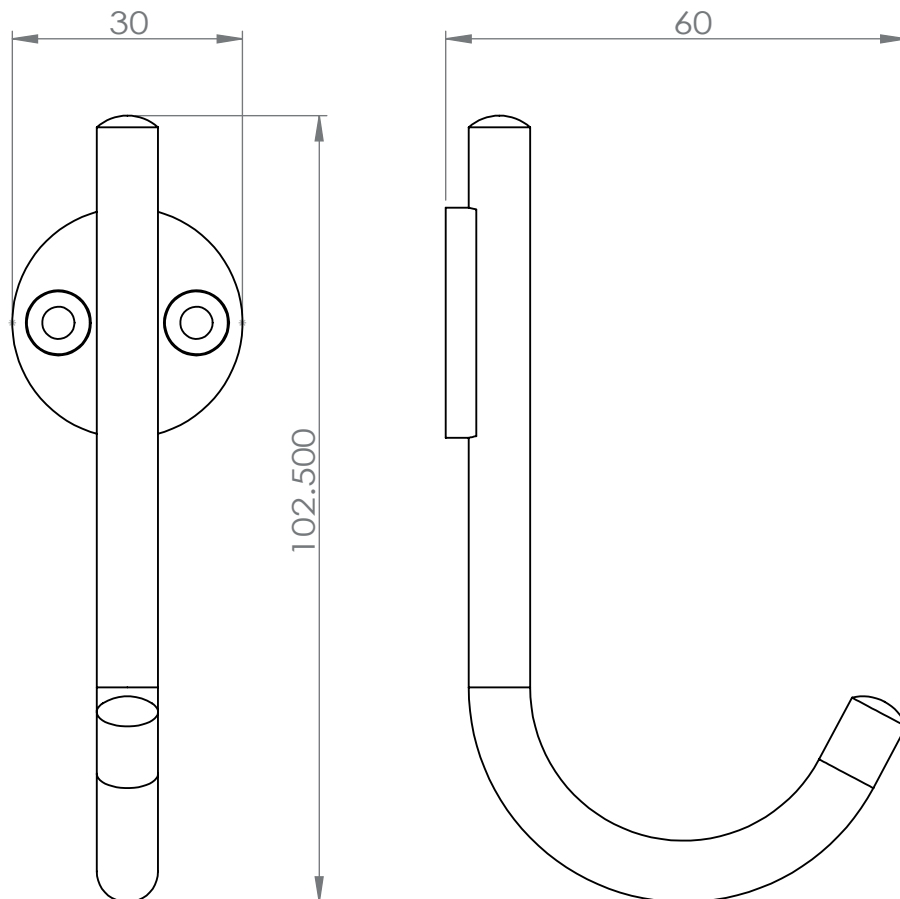

FOWO

F R A N C E

accessoires de salle de bain et cuisine

Matière

Finition

Dimensions

Poids

Conditionnement

* Emballage : housse de protection + boîte individuelle

Garantie

Laiton

Chromé

30 x 60 x 100 mm

88 gr

carton de 50 Boîtes*

1 an