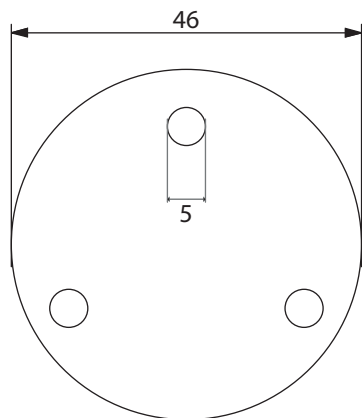

FOWO

F R A N C E

accessoires de salle de bain et cuisine

Matière

Finition

Dimensions

Poids

Conditionnement

* Emballage : housse de protection + boîte individuelle

Garantie

Laiton

Chromé

48 x 44 x 48 mm

172 gr

carton de 50 Boîtes *

1 an