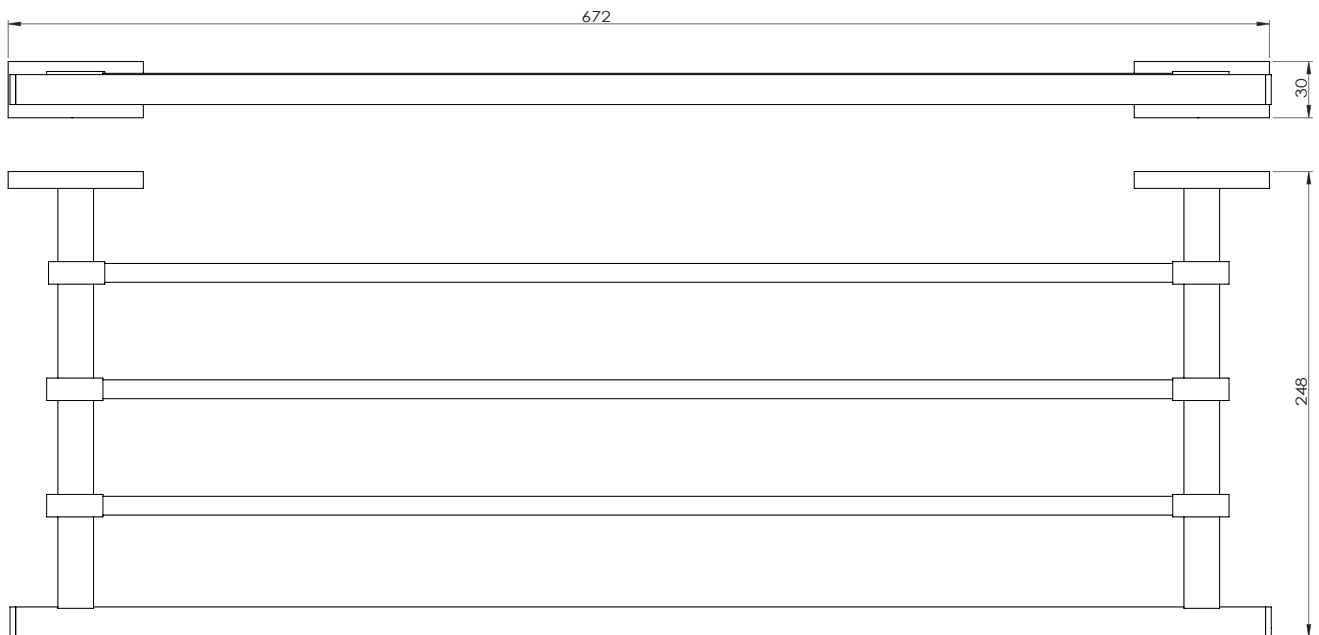

FOWO

F R A N C E

accessoires de salle de bain et cuisine

Matière

Finition

Dimensions

Poids

Conditionnement

* Emballage : housse de protection + boîte individuelle

Garantie

Laiton

Chromé

672 x 248 x 30 mm

1 320 gr

carton de 5 Boîtes *

1 an