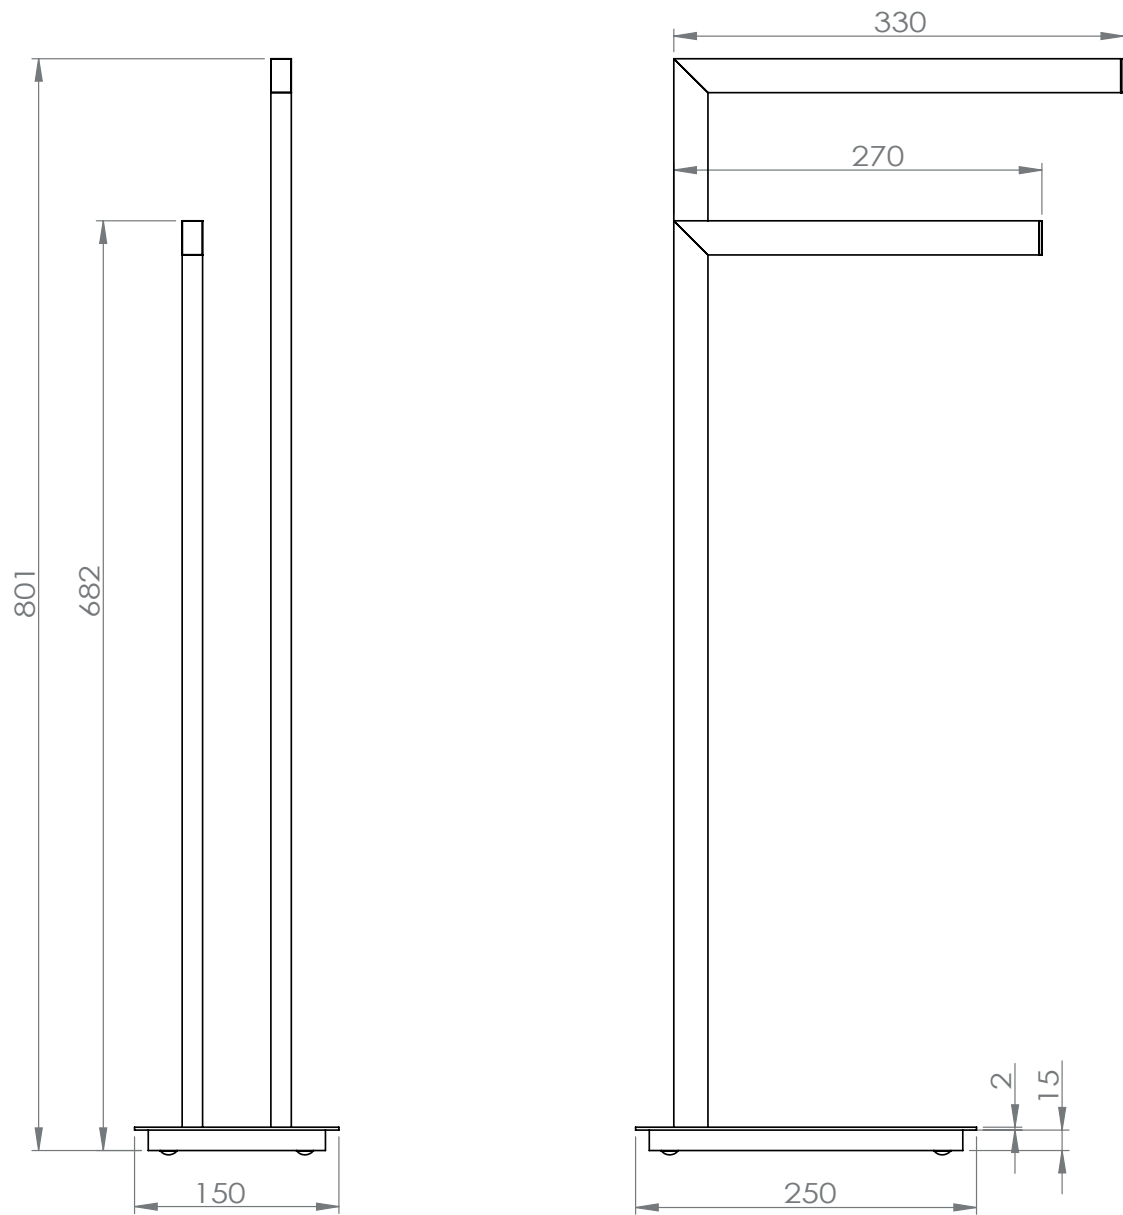

FOWO

F R A N C E

accessoires de salle de bain et cuisine

Matière

Finition

Dimensions

Poids

Conditionnement

* Emballage : housse de protection + boîte individuelle

Garantie

Laiton

Chromé

358.5 x 125 x 801 mm

5 455 gr

carton de 2 Boîtes *

1 an