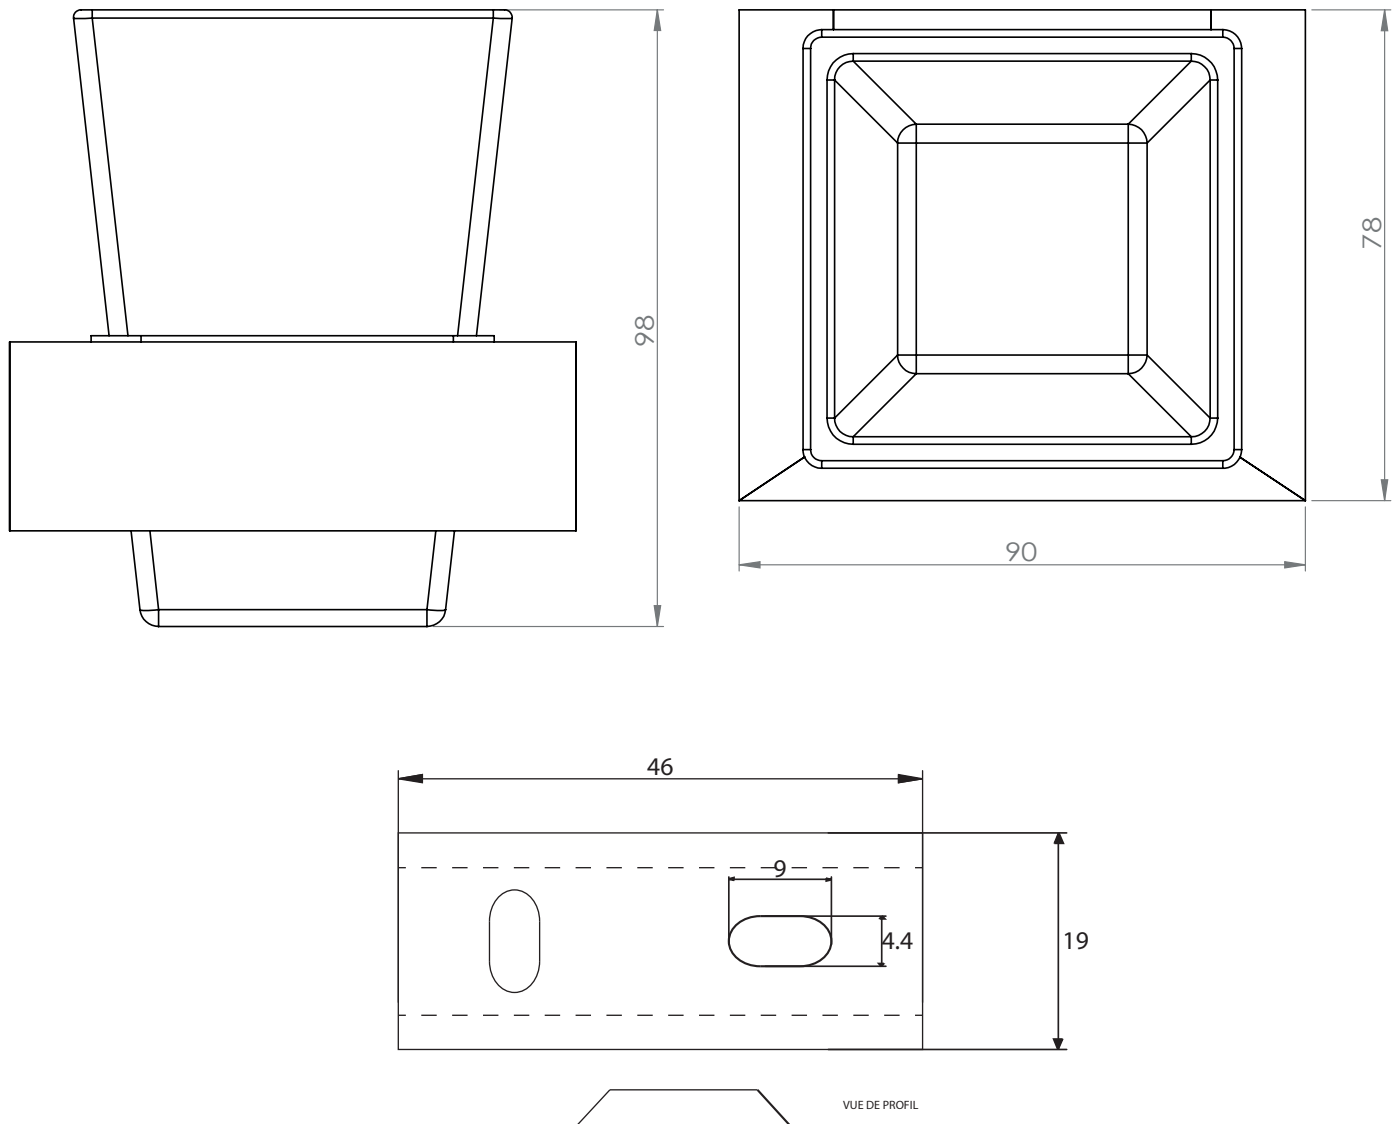

FOWO

F R A N C E

accessoires de salle de bain et cuisine

Matière

Finition

Dimensions

Poids

Conditionnement

* Emballage : housse de protection + boîte individuelle

Garantie

Laiton

Chromé

90 x 78 x 98 mm

580 gr

carton de 20 Boîtes *

1 an