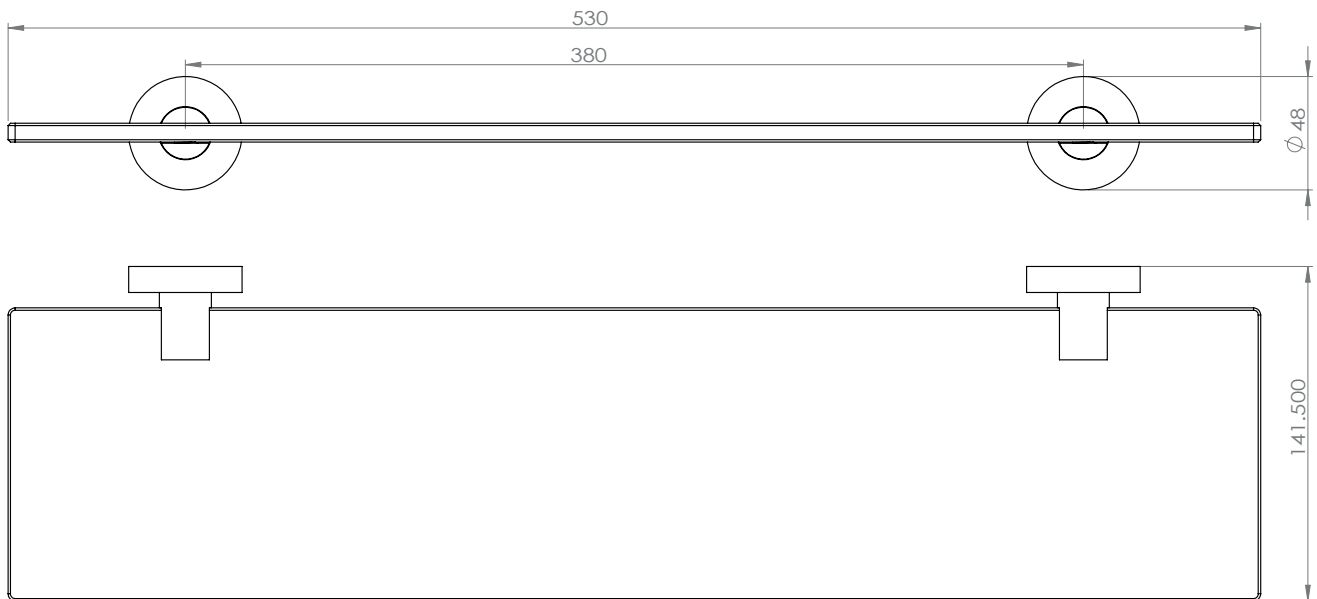

FOWO

F R A N C E

accessoires de salle de bain et cuisine

Matière

Finition

Dimensions

Poids

Conditionnement

* Emballage : housse de protection + boîte individuelle

Garantie

Laiton

Chromé

530 x 152.5 x 48 mm

1 635 gr

carton de 5 Boîtes *

1 an