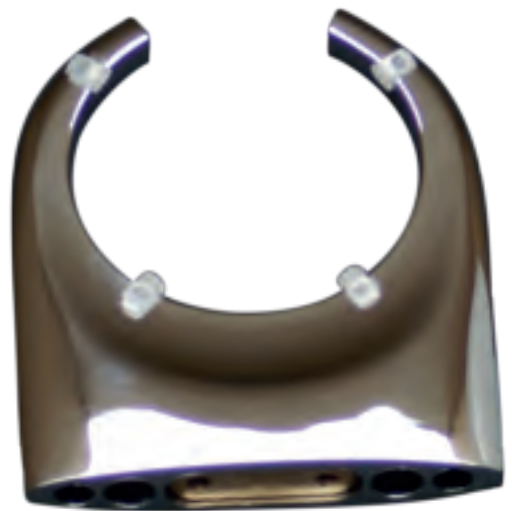

accessoires de salle de bain et cuisine

ALBATROS

Porte savon jatte en verre dépoli

Gamme : FW3000

Réf. FW3059

FOWO

F R A N C E

accessoires de salle de bain et cuisine