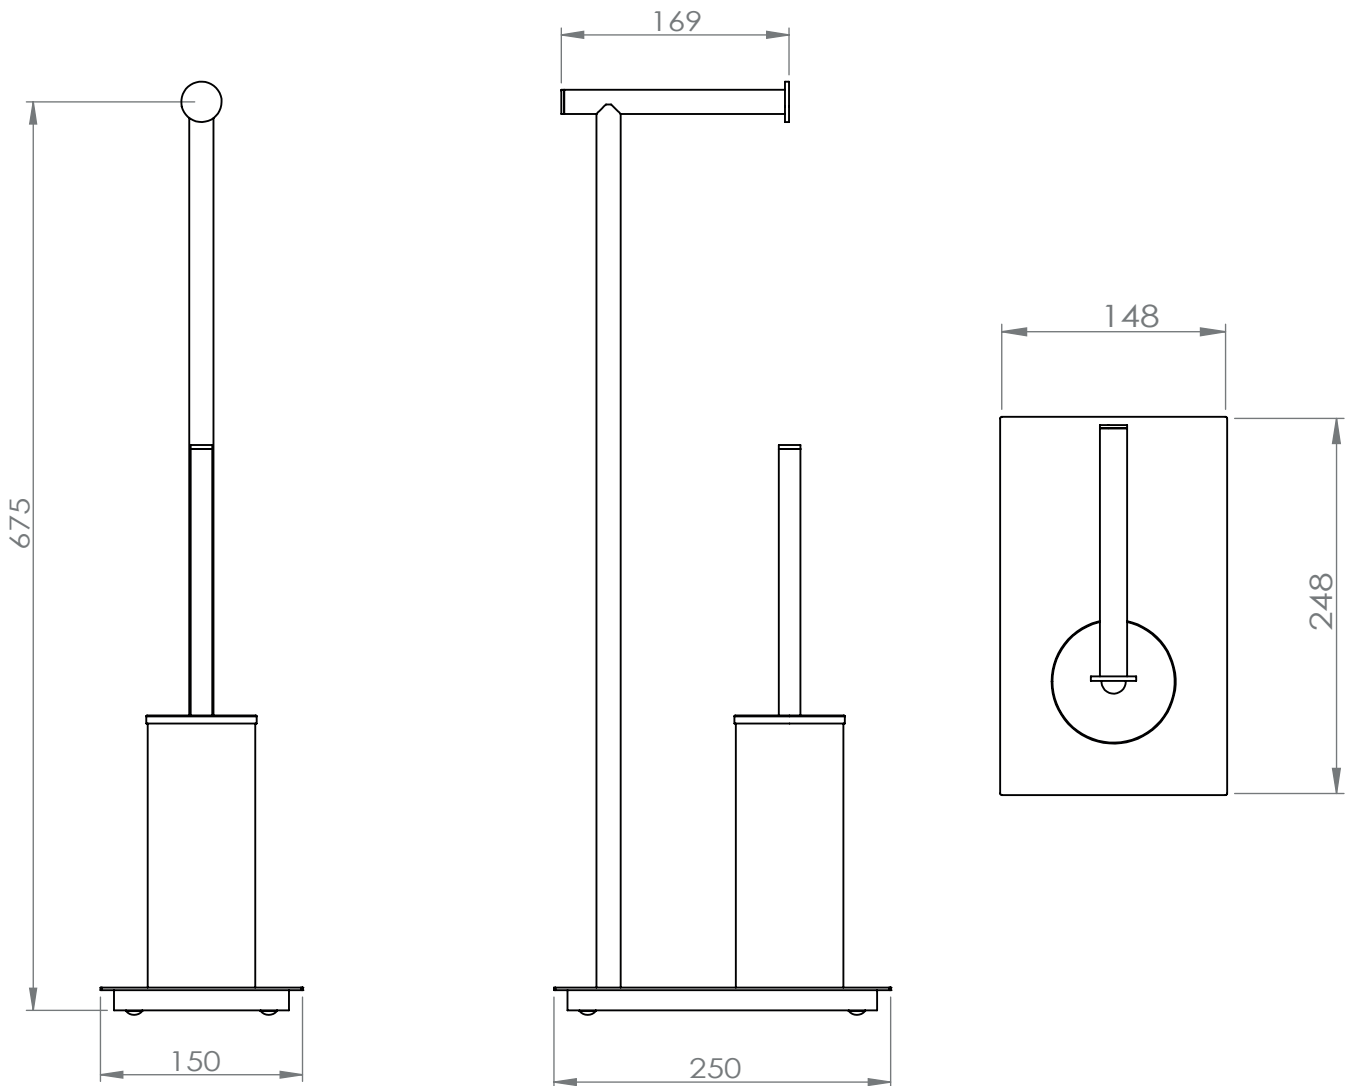

FOWO

F R A N C E

accessoires de salle de bain et cuisine

Matière

Finition

Dimensions

Poids

Conditionnement

* Emballage : housse de protection + boîte individuelle

Garantie

Laiton

Chromé

248 x 150 x 675 mm

5 455 gr

carton de 2 Boîtes *

1 an