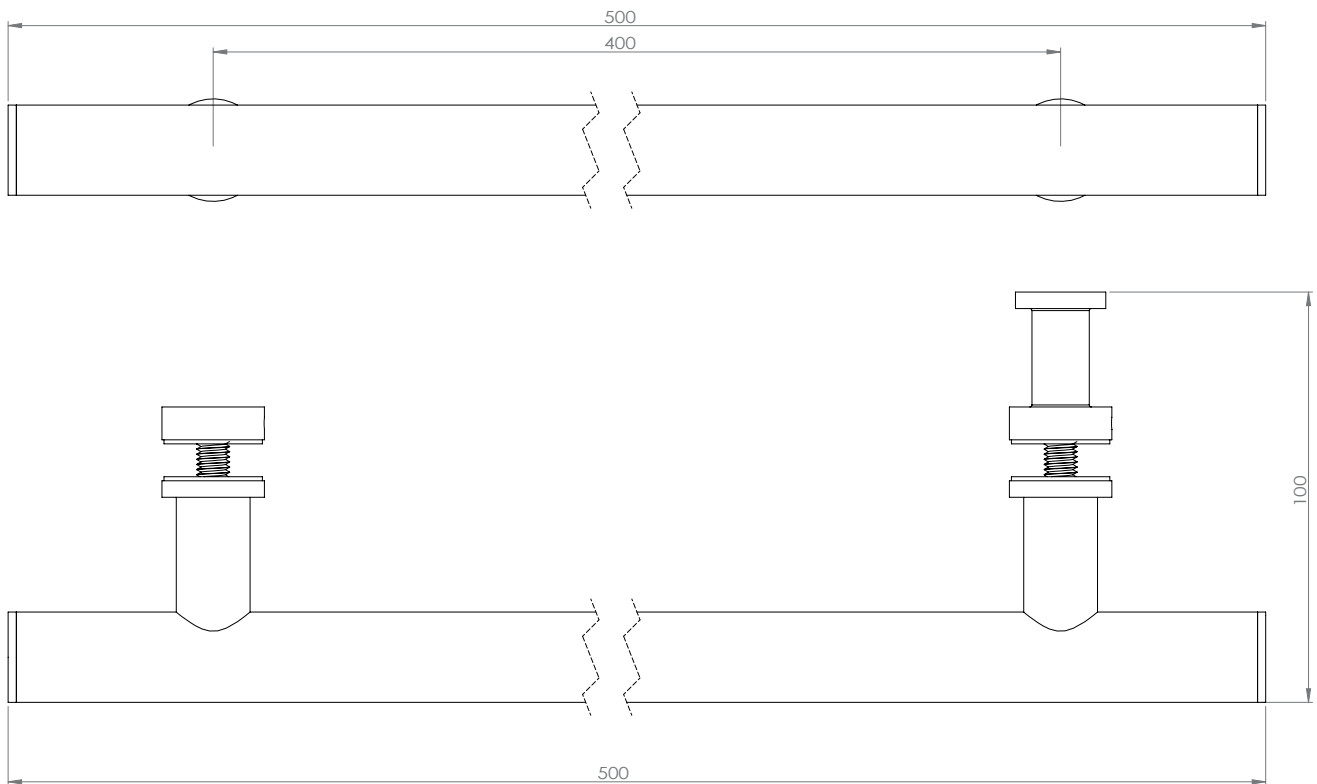

CASCADE

Poignée de douche baton de maréchal 50cm
côté extérieur et 1 bouton côté intérieur

Gamme : DF900

Réf. DF964

FOWO

F R A N C E

accessoires de salle de bain et cuisine

Matière