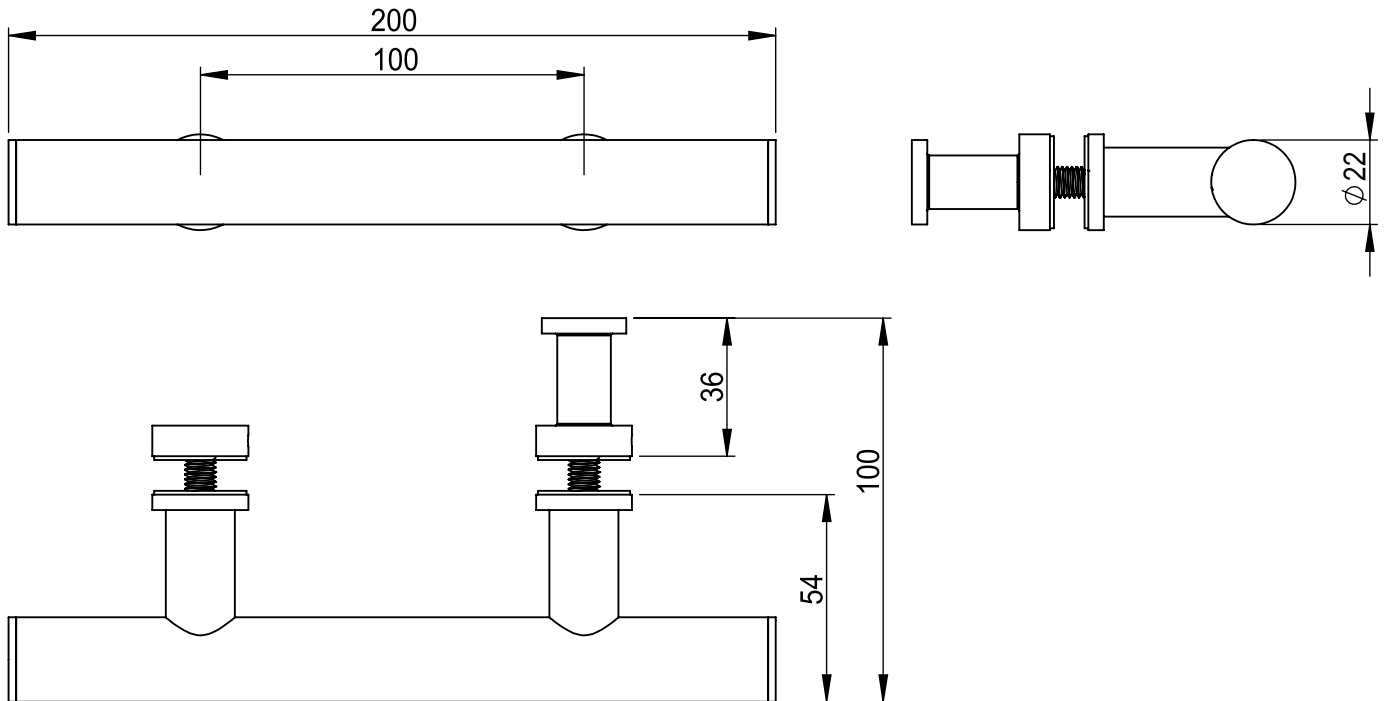

FOWO

F R A N C E

accessoires de salle de bain et cuisine

Matière

Finition

Dimensions

Poids

Conditionnement

* Emballage : housse de protection + boîte individuelle

Garantie

Laiton

Chromé

200 x 22 x 100 mm

386 gr

carton de 20 Boîtes*

1 an