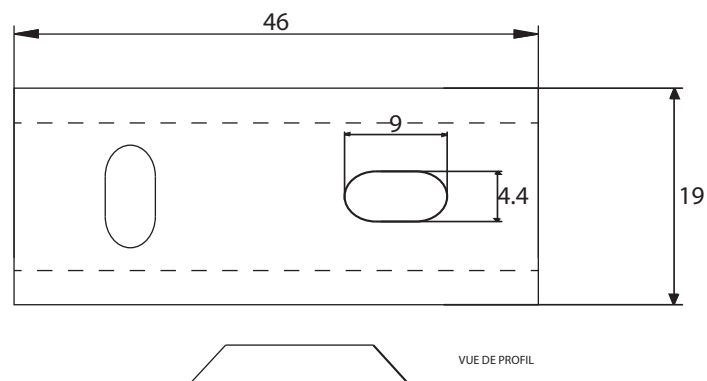

FOWO

F R A N C E

accessoires de salle de bain et cuisine

Matière

Finition

Dimensions

Poids

Conditionnement

* Emballage : housse de protection + boîte individuelle

Garantie

Laiton

Chromé

302 x 68 x 30 mm

234 gr

carton de 20 Boîtes *

1 an