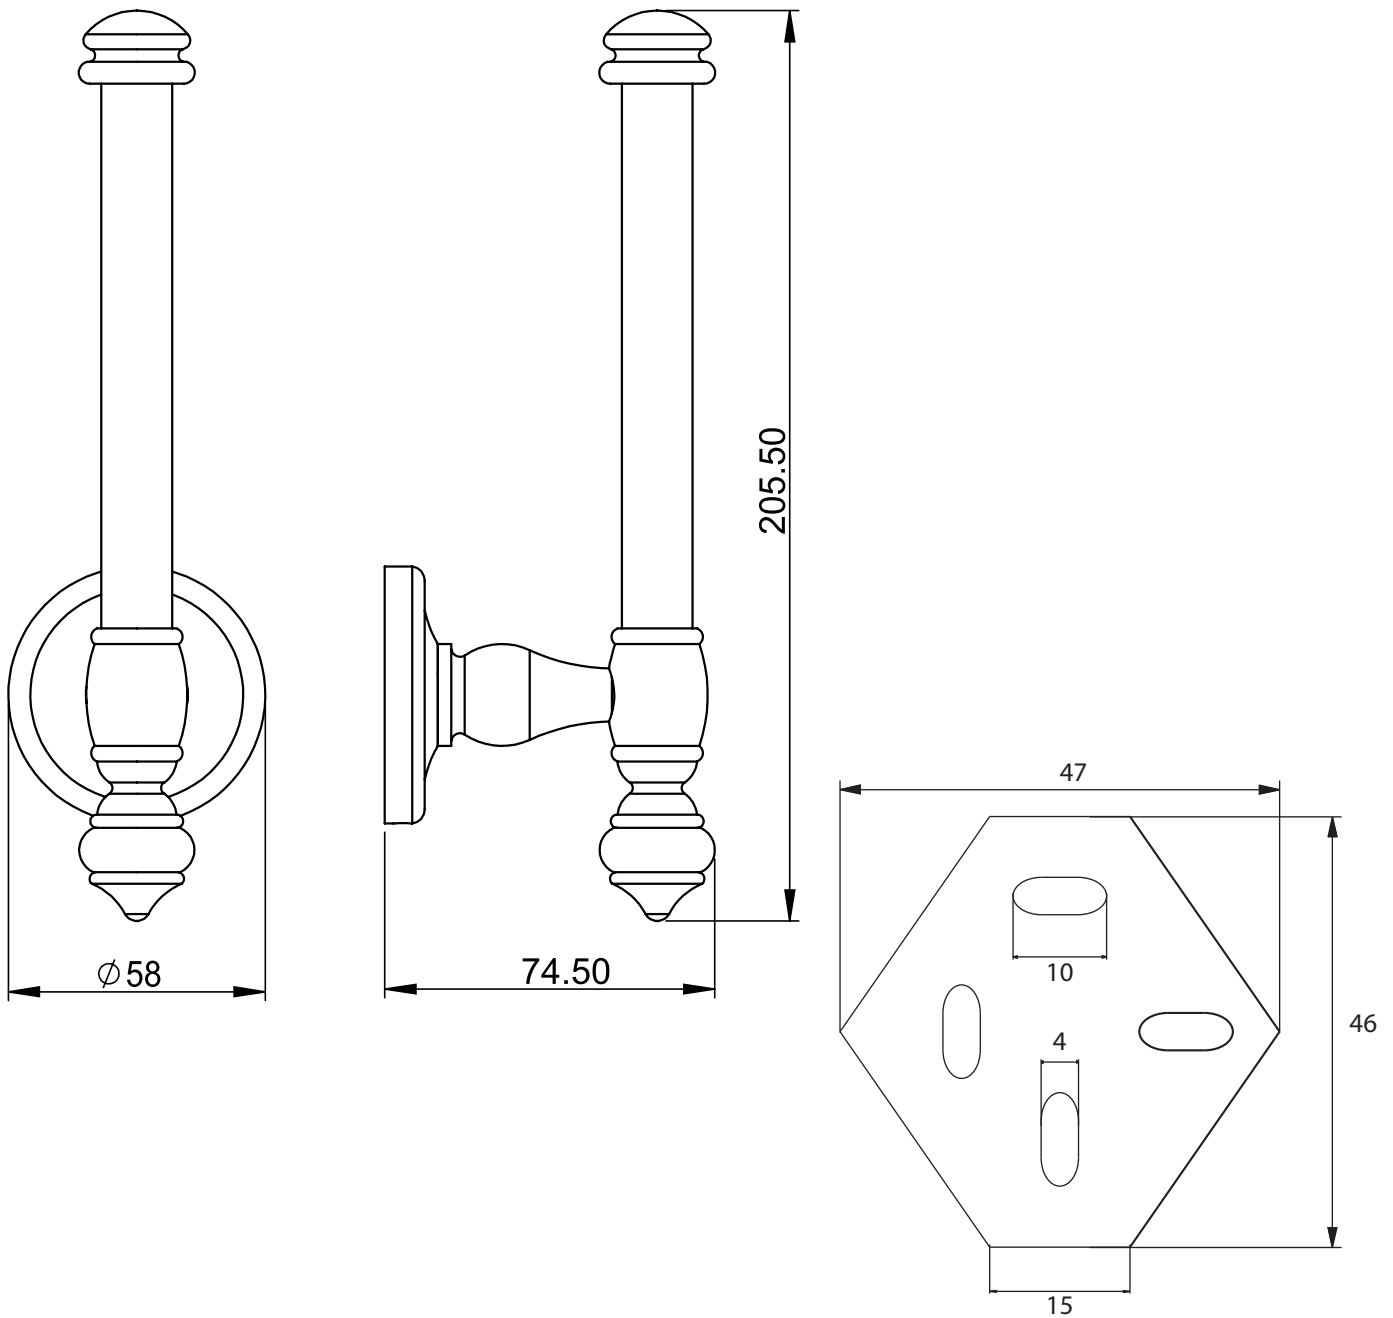

FOWO

F R A N C E

accessoires de salle de bain et cuisine

Matière

Finition

Dimensions

Poids

Conditionnement

* Emballage : housse de protection + boîte individuelle

Garantie

Laiton

Chromé

58 x 74.5 x 205.5 mm

406 gr

carton de 10 Boîtes *

1 an