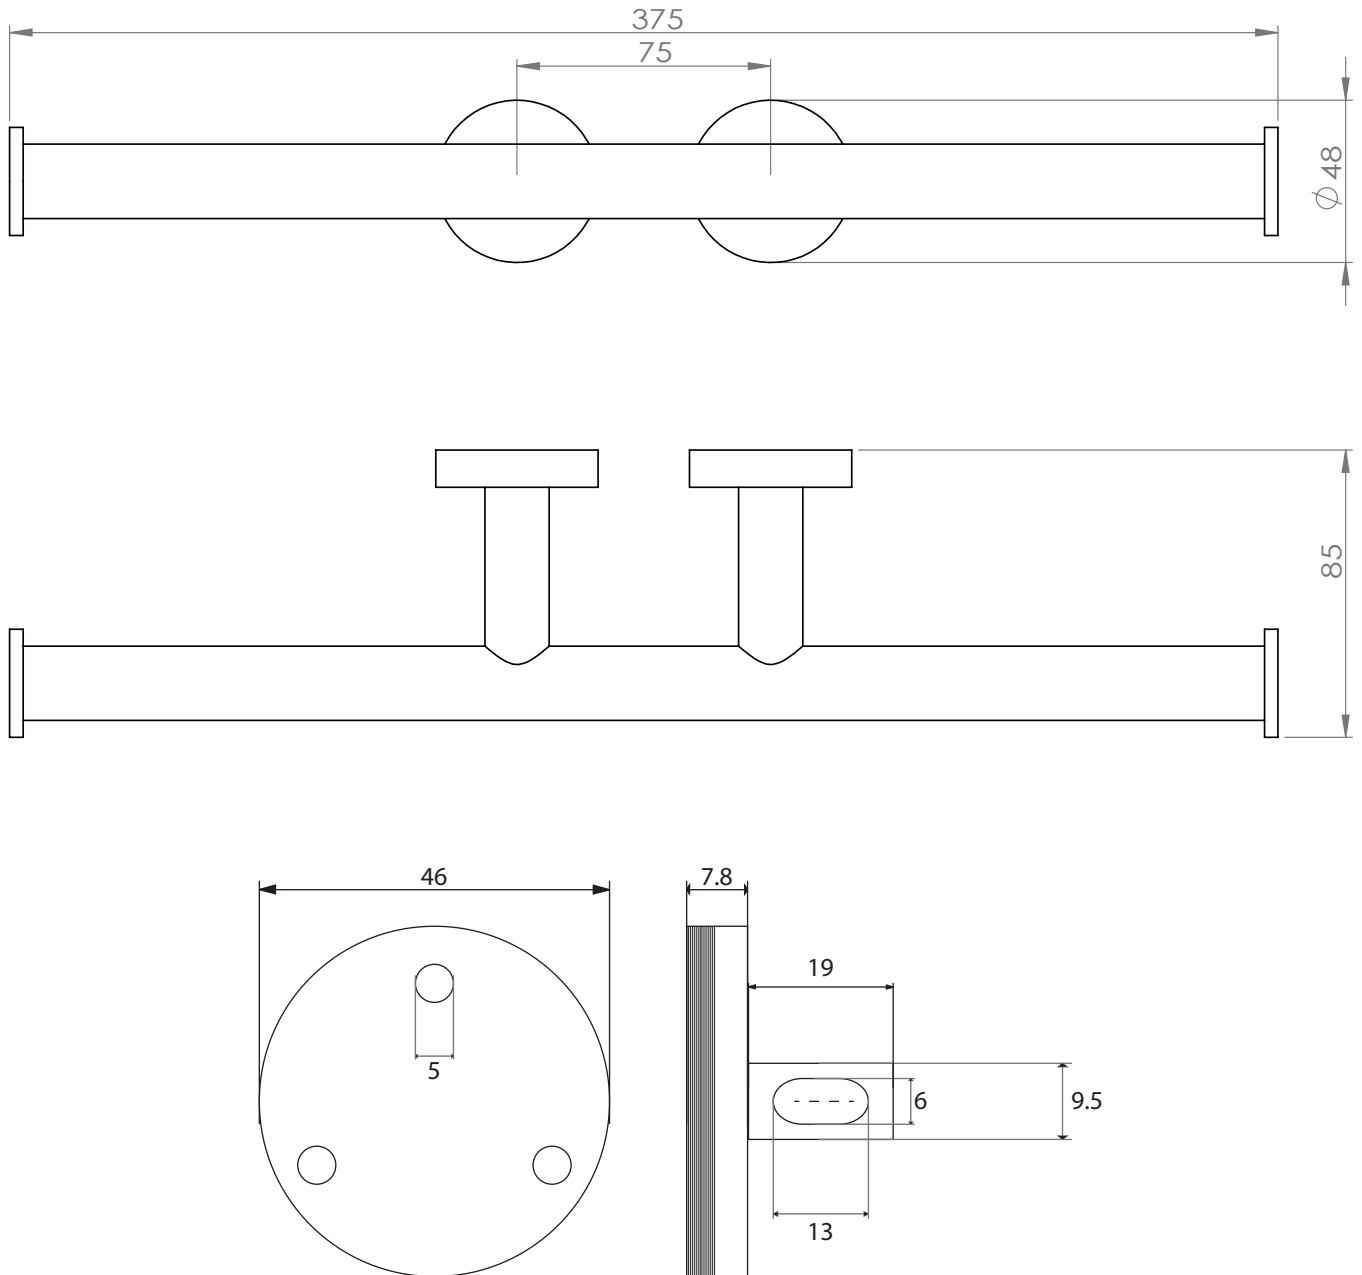

FOWO

F R A N C E

accessoires de salle de bain et cuisine

Matière

Finition

Dimensions

Poids

Conditionnement

* Emballage : housse de protection + boîte individuelle

Garantie

Laiton

Chromé

315 x 85 x 48 mm

598 gr

carton de 20 Boîtes *

1 an