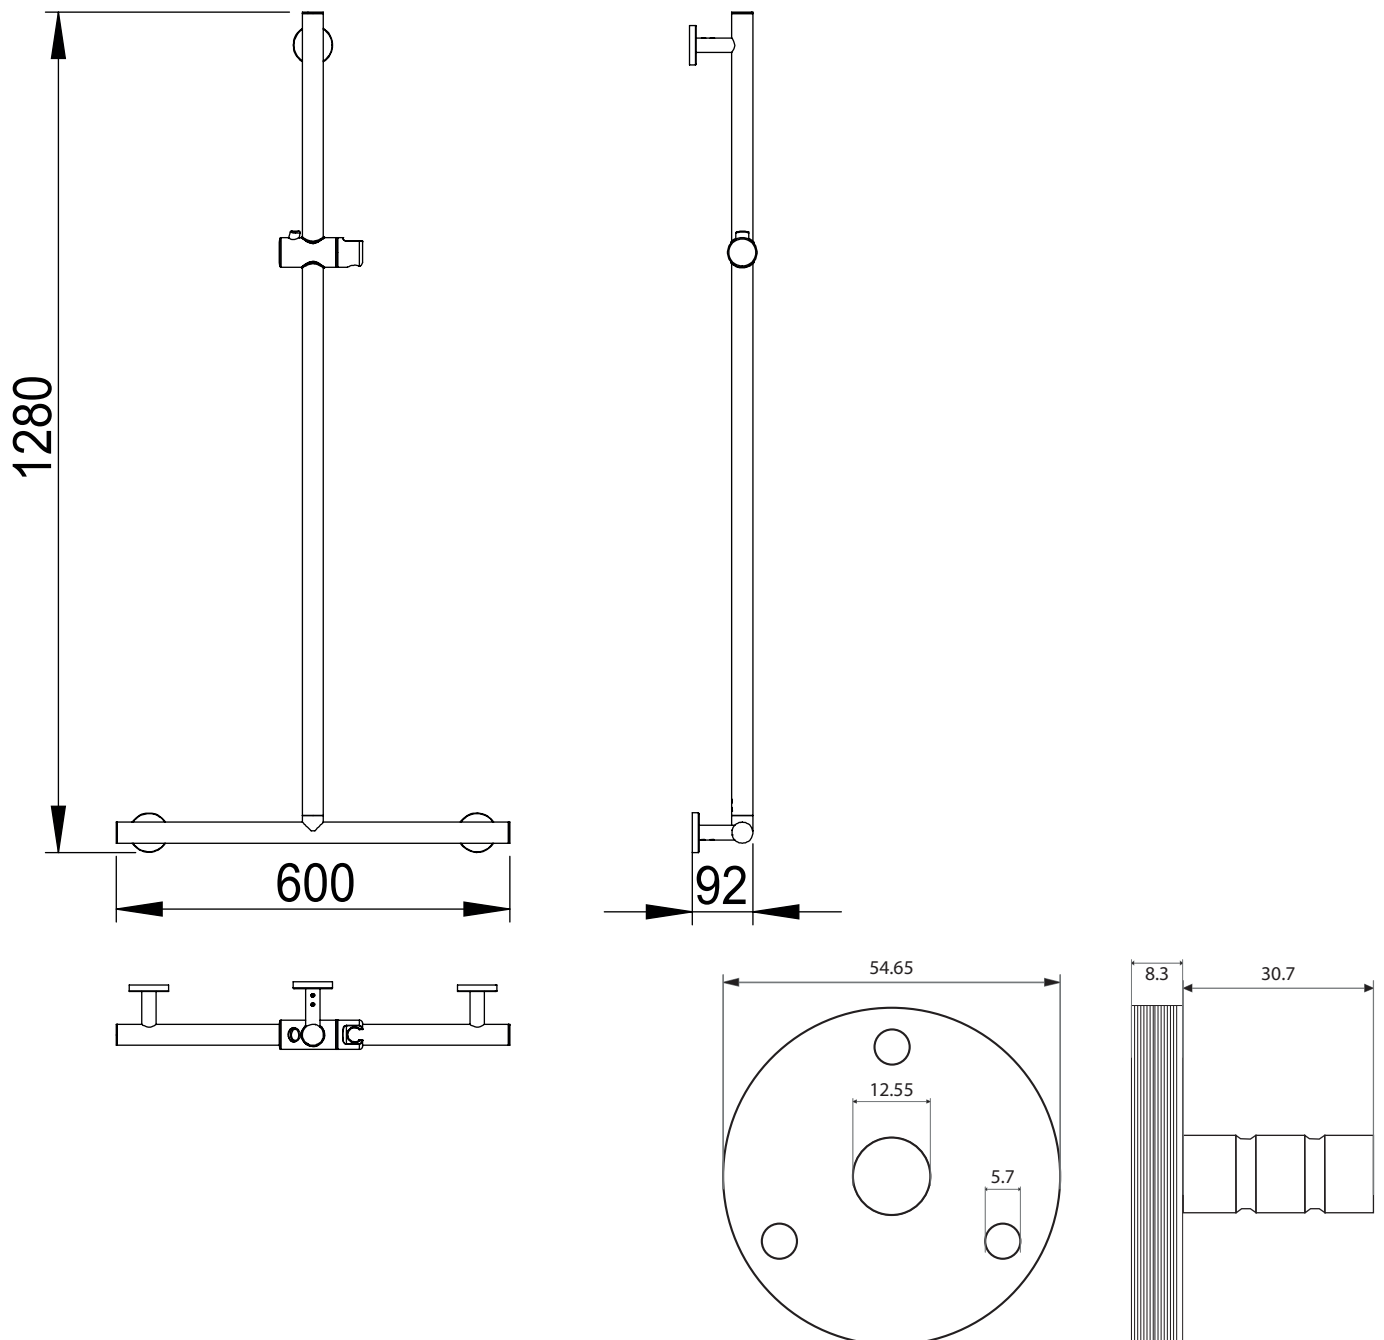

FOWO

F R A N C E

accessoires de salle de bain et cuisine

Matière

Finition

Dimensions

Poids

Conditionnement

* Emballage : housse de protection + boîte individuelle

Garantie

Laiton

Chromé

600 x 92 x 1280 mm

2 988 gr

carton de 5 Boîtes *

1 an