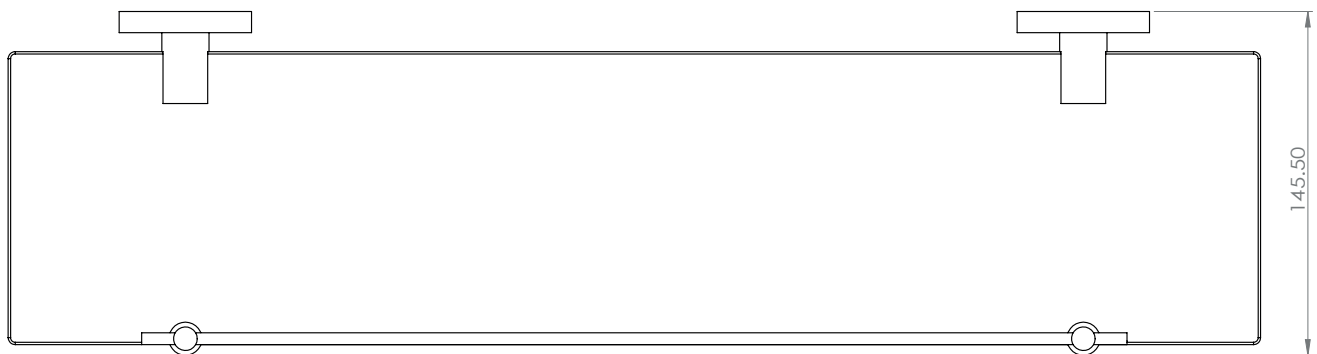

FOWO

F R A N C E

accessoires de salle de bain et cuisine

Matière

finition

Dimensions

Poids

Conditionnement

* Emballage : housse de protection + boîte individuelle

Garantie

Laiton

Chromé

530 x 148.50 x 56.75 mm

1 316 gr

carton de 5 Boîtes *

1 an