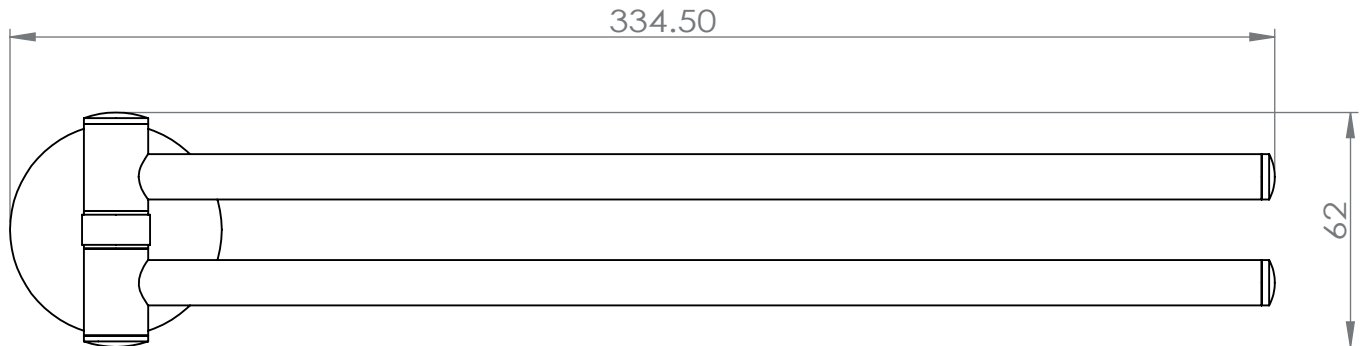

FOWO

F R A N C E

accessoires de salle de bain et cuisine

Matière

Finition

Dimensions

Poids

Conditionnement

* Emballage : housse de protection + boîte individuelle

Garantie

Laiton

Chromé

334.5 x 41 x 62 mm

375 gr

carton de 10 Boîtes*

1 an