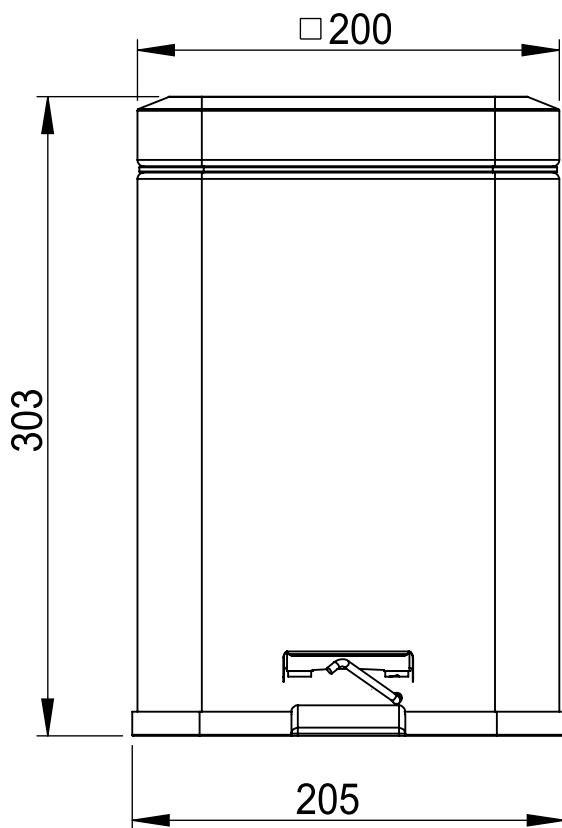

FOWO

F R A N C E

accessoires de salle de bain et cuisine

Matière

Finition

Dimensions

Poids

Conditionnement

* Emballage : housse de protection + boîte individuelle

Garantie

Laiton

Chromé

205 x 250 x 203 mm

1 120 gr

carton de 6 Boîtes *

1 an