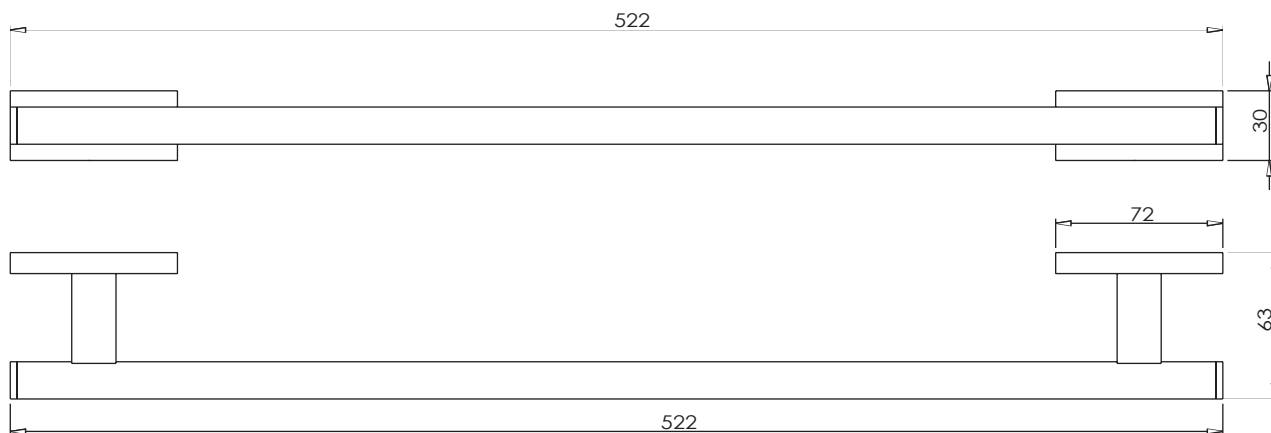

FOWO

F R A N C E

accessoires de salle de bain et cuisine

Matière

Finition

Dimensions

Poids

Conditionnement

* Emballage : housse de protection + boîte individuelle

Garantie

Laiton

Chromé

522 x 63 x 30 mm

440 gr

carton de 20 Boîtes *

1 an