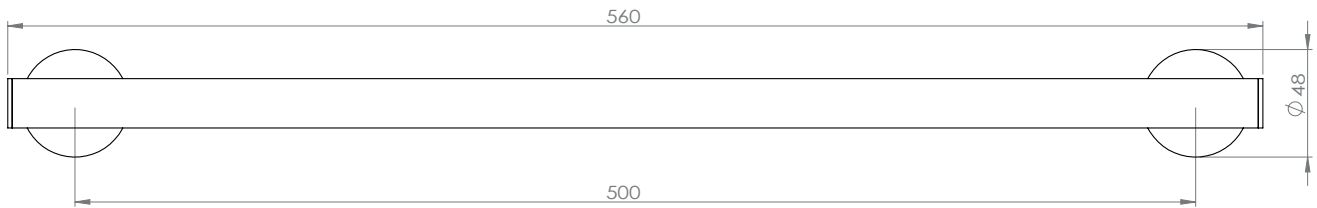

accessoires de salle de bain et cuisine

CALYPSO

Porte-serviettes 2 branches 50cm

Gamme : FW9300

Réf. FW9340

FOWO

F R A N C E

accessoires de salle de bain et cuisine