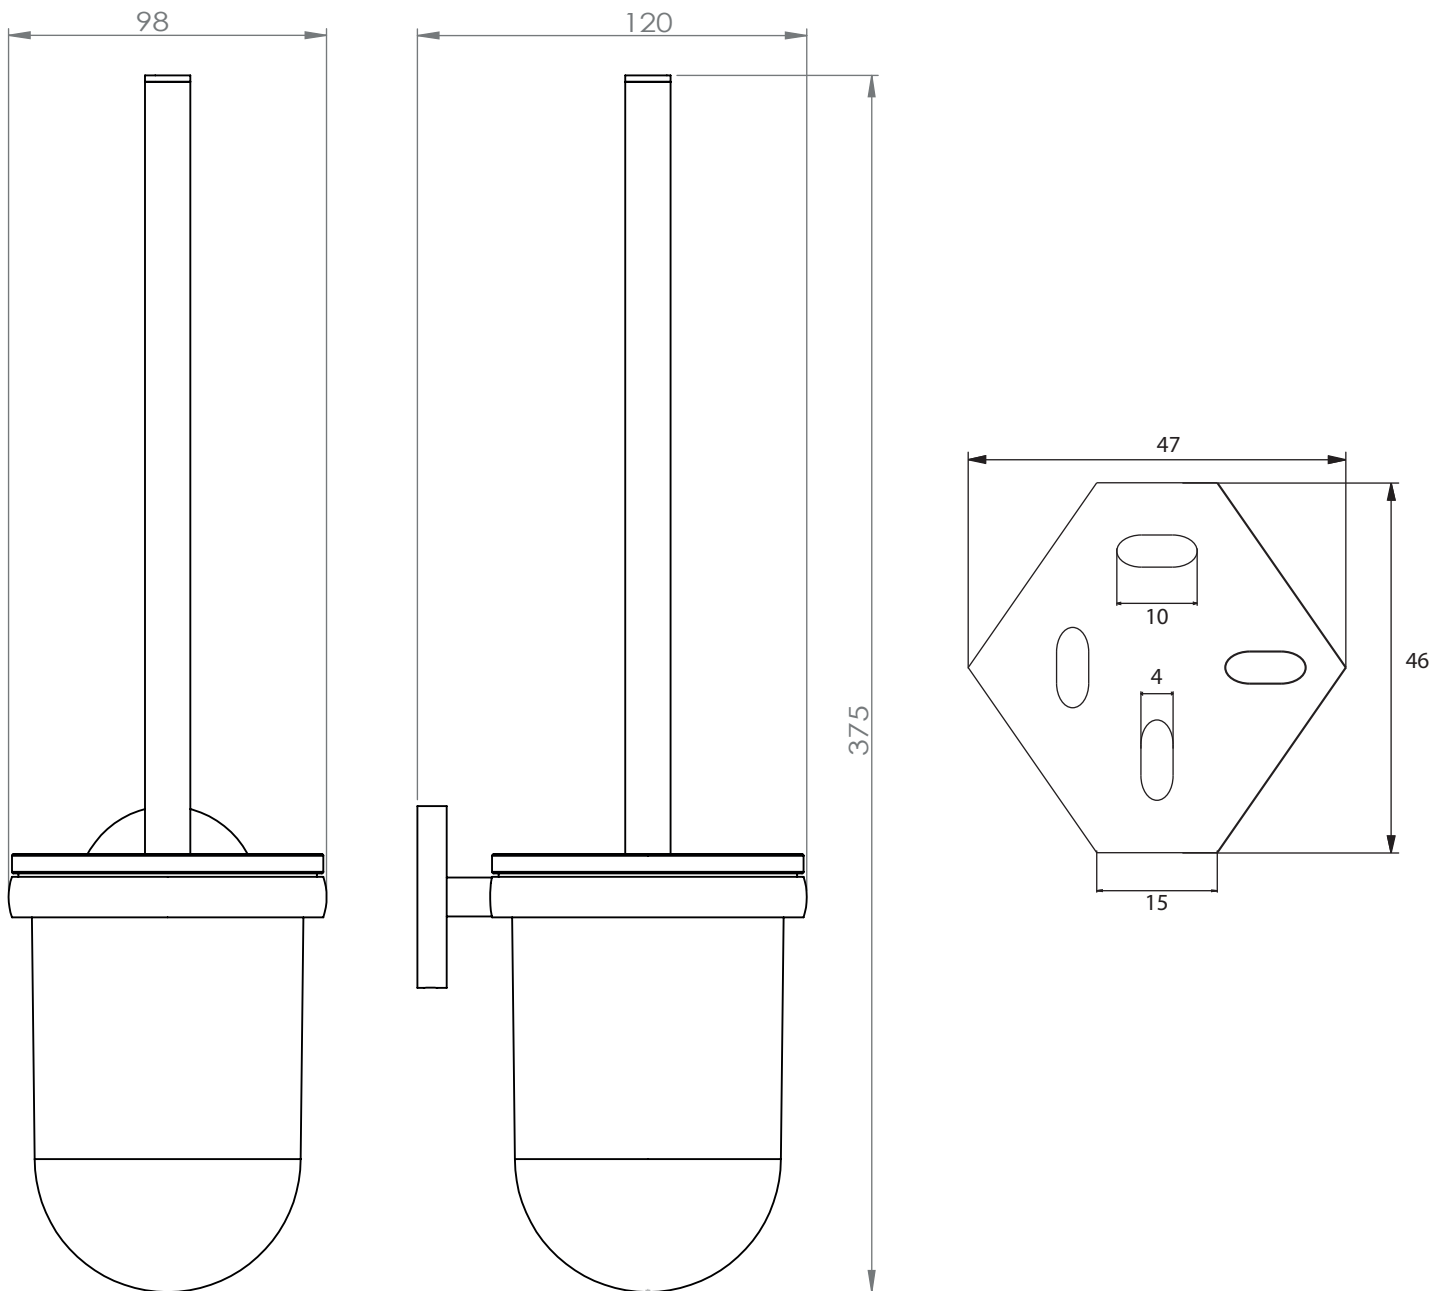

FOWO

F R A N C E

accessoires de salle de bain et cuisine

Matière

Finition

Dimensions

Poids

Conditionnement

* Emballage : housse de protection + boîte individuelle

Garantie

Laiton

Chromé

120 x 98 x 375 mm

915 gr

carton de 10 Boîtes*

1 an