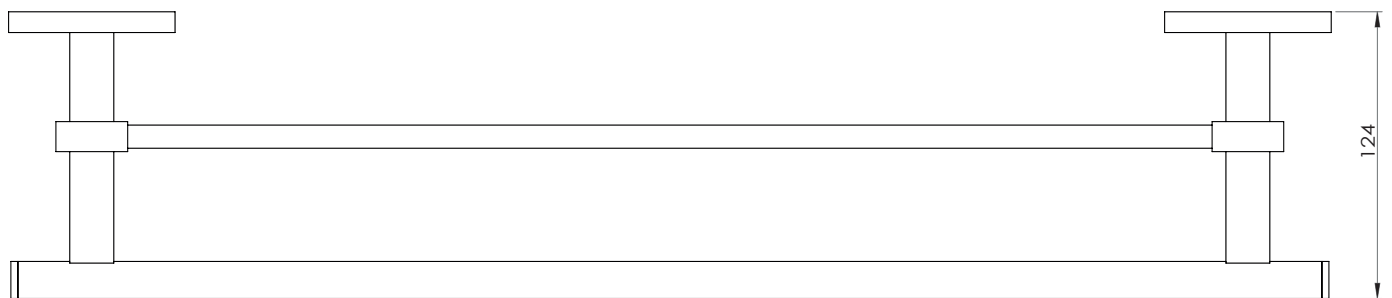

FOWO

F R A N C E

accessoires de salle de bain et cuisine

Matière

Finition

Dimensions

Poids

Conditionnement

* Emballage : housse de protection + boîte individuelle

Garantie

Laiton

Chromé

572 x 124 x 30 mm

712 gr

carton de 10 Boîtes *

1 an