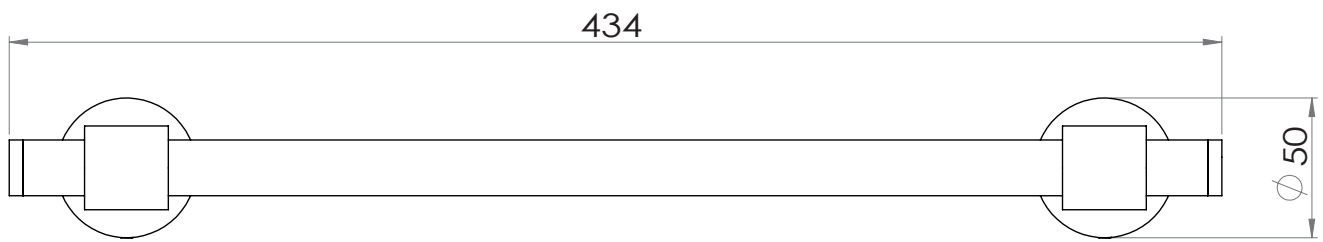

Porte-serviettes 1 branche 35 cm

Gamme : DB2000

Réf. DB2014

FOWO

F R A N C E

accessoires de salle de bain et cuisine

Matière

Finition