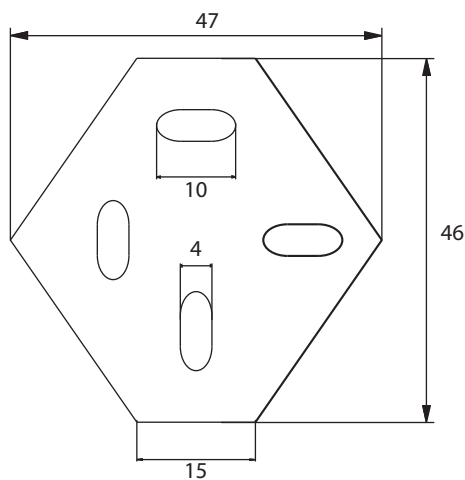

FOWO

F R A N C E

accessoires de salle de bain et cuisine

Matière

finition

Dimensions

Poids

Conditionnement

* Emballage : housse de protection + boîte individuelle

Garantie

Laiton

Chromé

530 x 148.50 x 56.75 mm

1 316 gr

carton de 5 Boîtes *

1 an