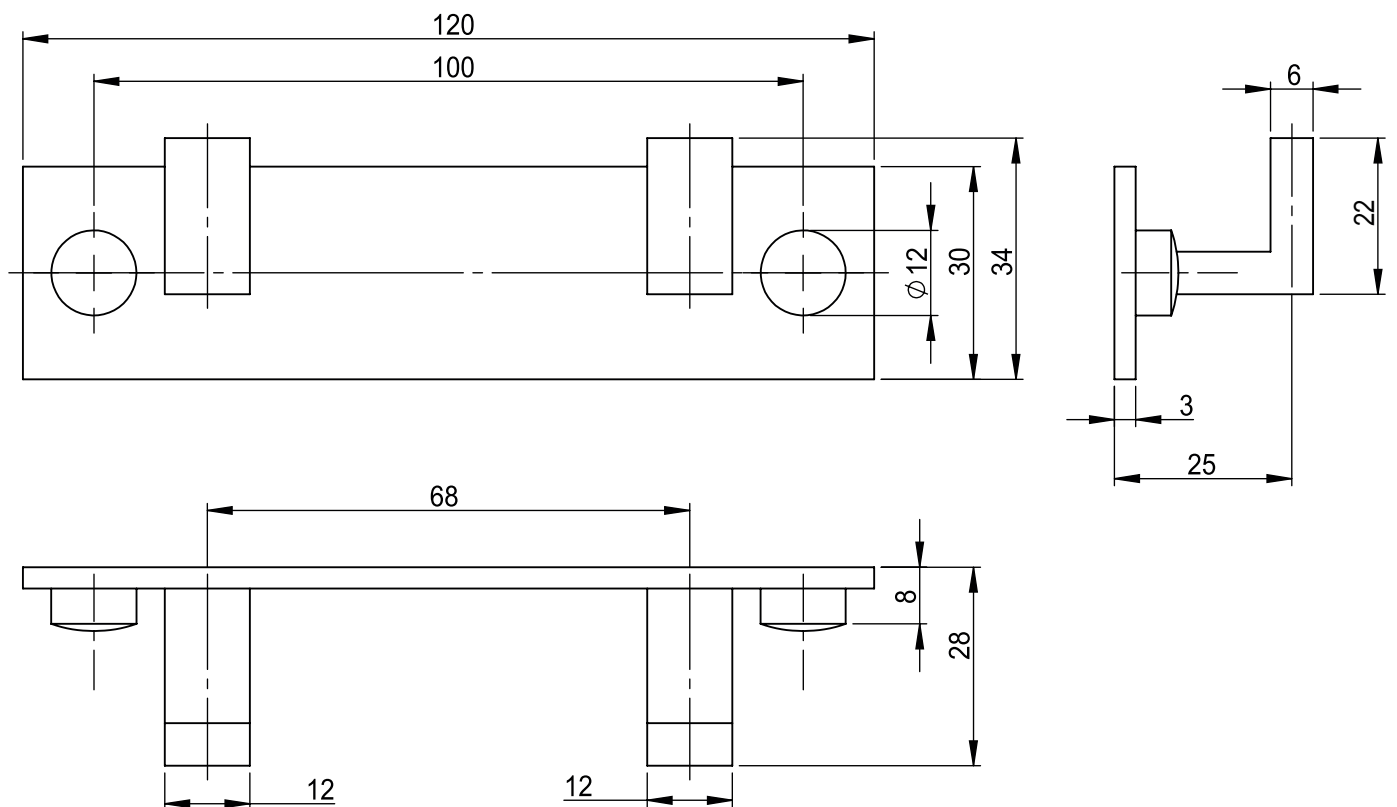

FOWO

F R A N C E

accessoires de salle de bain et cuisine

Matière

Finition

Dimensions

Poids

Conditionnement

* Emballage : housse de protection + boîte individuelle

Garantie

Laiton

Chromé

120 x 28 x 34 mm

146 gr

carton de 50 Boîtes*

1 an