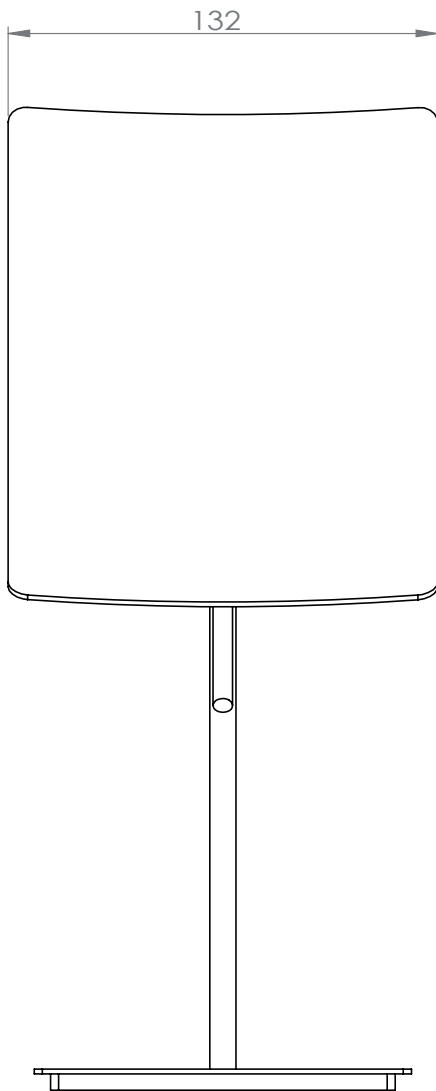

FOWO

F R A N C E

accessoires de salle de bain et cuisine

Matière

Finition

Dimensions

Poids

Conditionnement

* Emballage : housse de protection + boîte individuelle

Garantie

Laiton

Chromé

132 x 176.5 x 298 mm

1 042 gr

carton de 10 Boîtes *

1 an