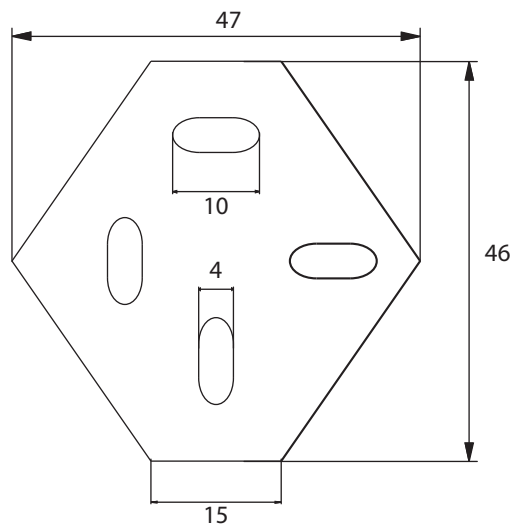

FOWO

F R A N C E

accessoires de salle de bain et cuisine

Matière

Finition

Dimensions

Poids

Conditionnement

* Emballage : housse de protection + boîte individuelle

Garantie

Laiton

Chromé

656 x 53 x 56 mm

463 gr

carton de 20 Boîtes *

1 an