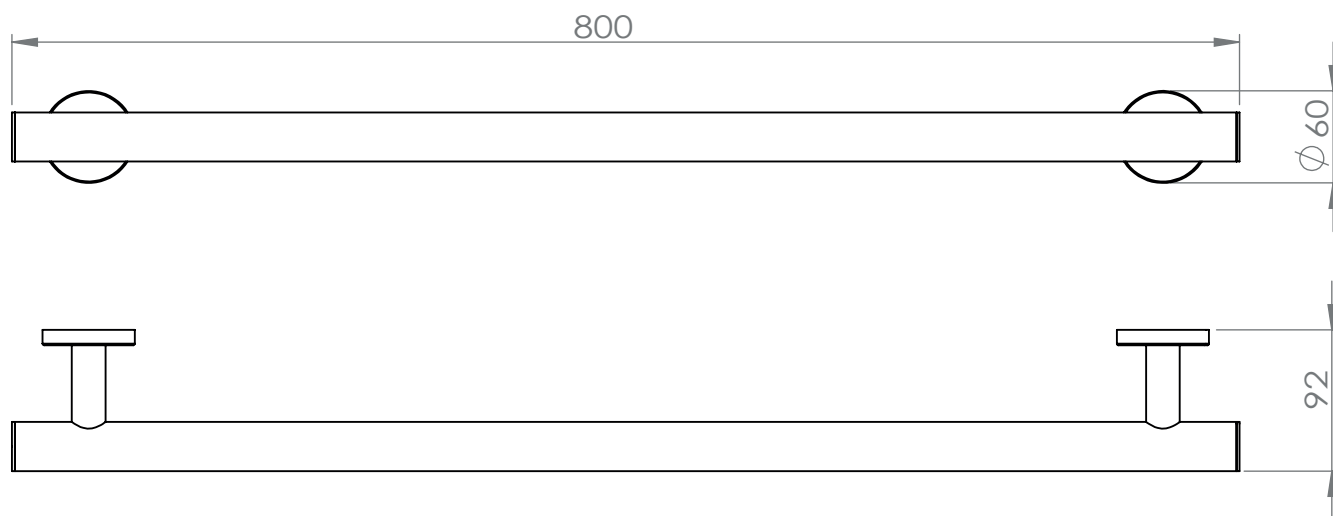

FOWO

F R A N C E

accessoires de salle de bain et cuisine

Matière

Finition

Dimensions

Poids

Conditionnement

* Emballage : housse de protection + boîte individuelle

Garantie

Laiton

Chromé

800 x 92 x 60 mm

1 422 gr

carton de 10 Boîtes *

1 an