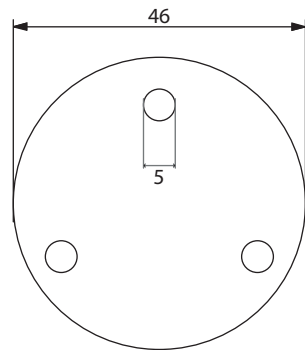

FOWO

F R A N C E

accessoires de salle de bain et cuisine

Matière

Finition

Dimensions

Poids

Conditionnement

*Emballage : housse de protection + boîte individuelle

Garantie

Laiton

Chromé

168.5 x 85 x 48 mm

313 gr

carton de 20 Boîtes *

1 an