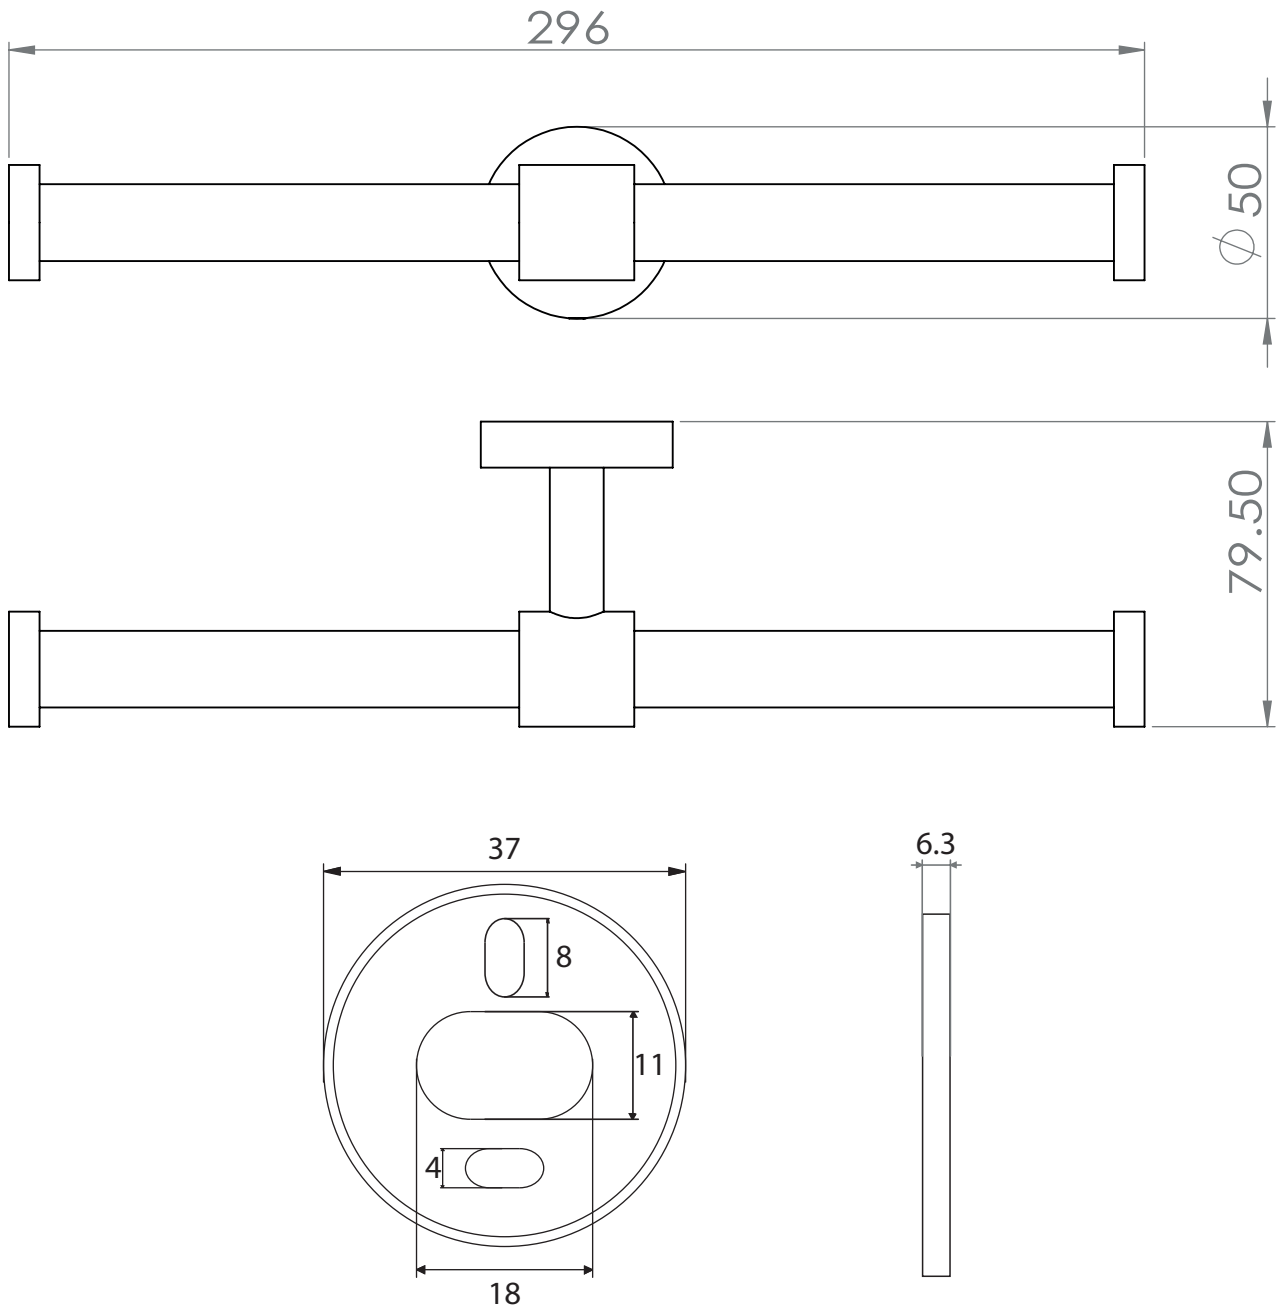

FOWO

F R A N C E

accessoires de salle de bain et cuisine

Matière

Finition

Dimensions

Poids

Conditionnement

* Emballage : housse de protection + boîte individuelle

Garantie

Laiton

Chromé

296 x 79.5 x 50 mm

322 gr

carton de 20 Boîtes *

1 an