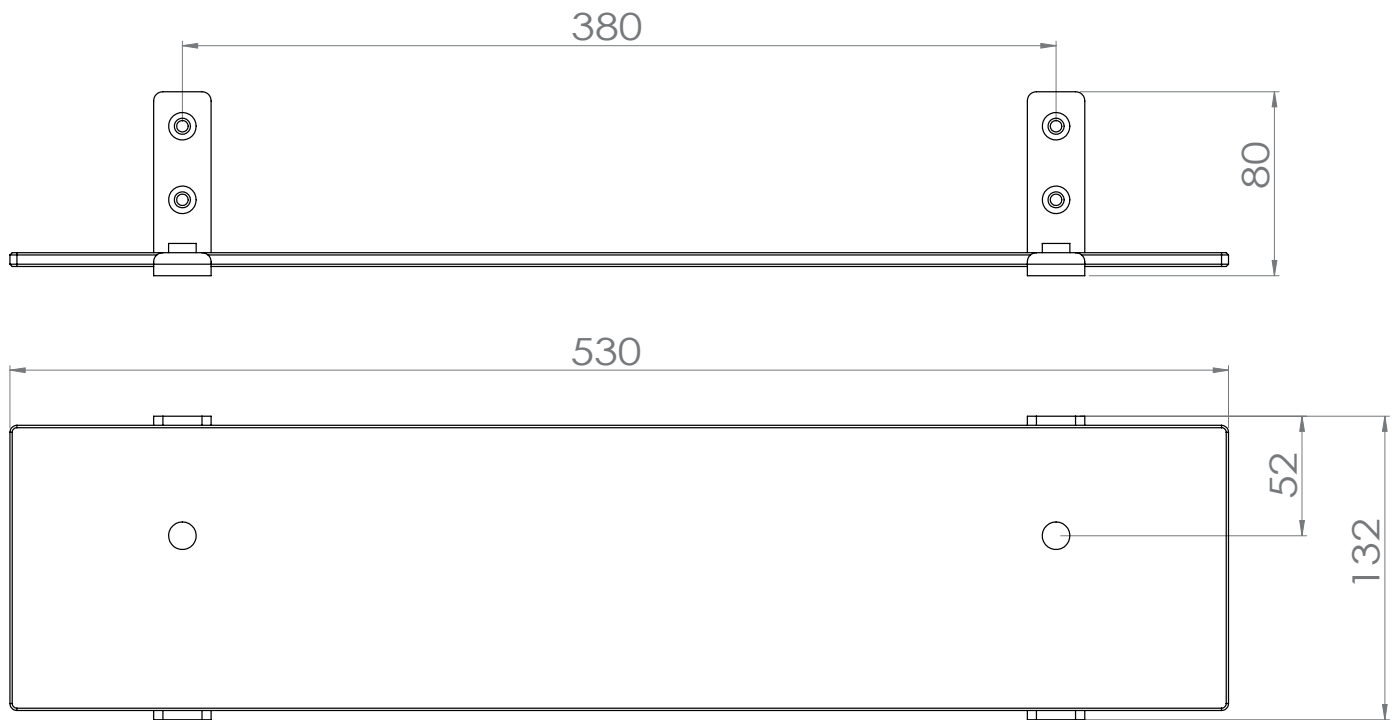

FOWO

F R A N C E

accessoires de salle de bain et cuisine

Matière

Finition

Dimensions

Poids

Conditionnement

* Emballage : housse de protection + boîte individuelle

Garantie

Inox

Poli brillant

530 x 132 x 80 mm

1303 gr

carton de 5 Boîtes *

1 an