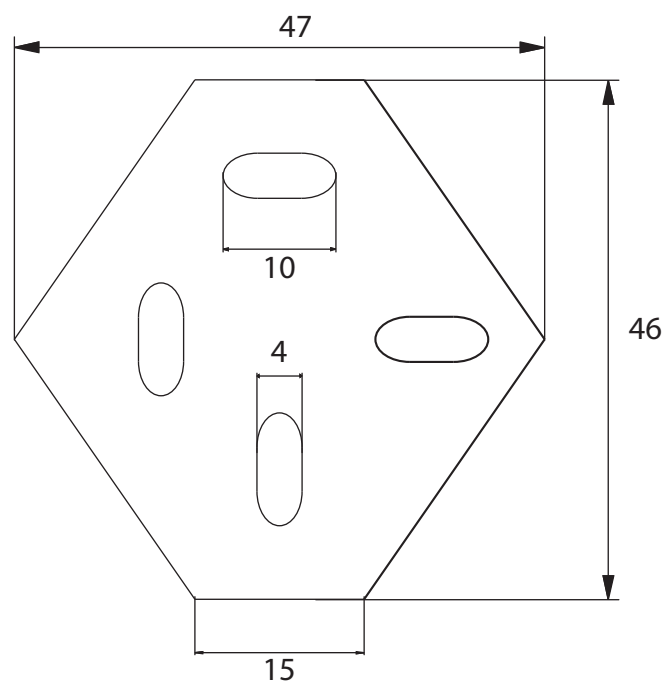

FOWO

F R A N C E

accessoires de salle de bain et cuisine

Matière

Finition

Dimensions

Poids

Conditionnement

* Emballage : housse de protection + boîte individuelle

Garantie

Laiton

Chromé

656 x 122 x 56 mm

745 gr

carton de 15 Boîtes*

1 an