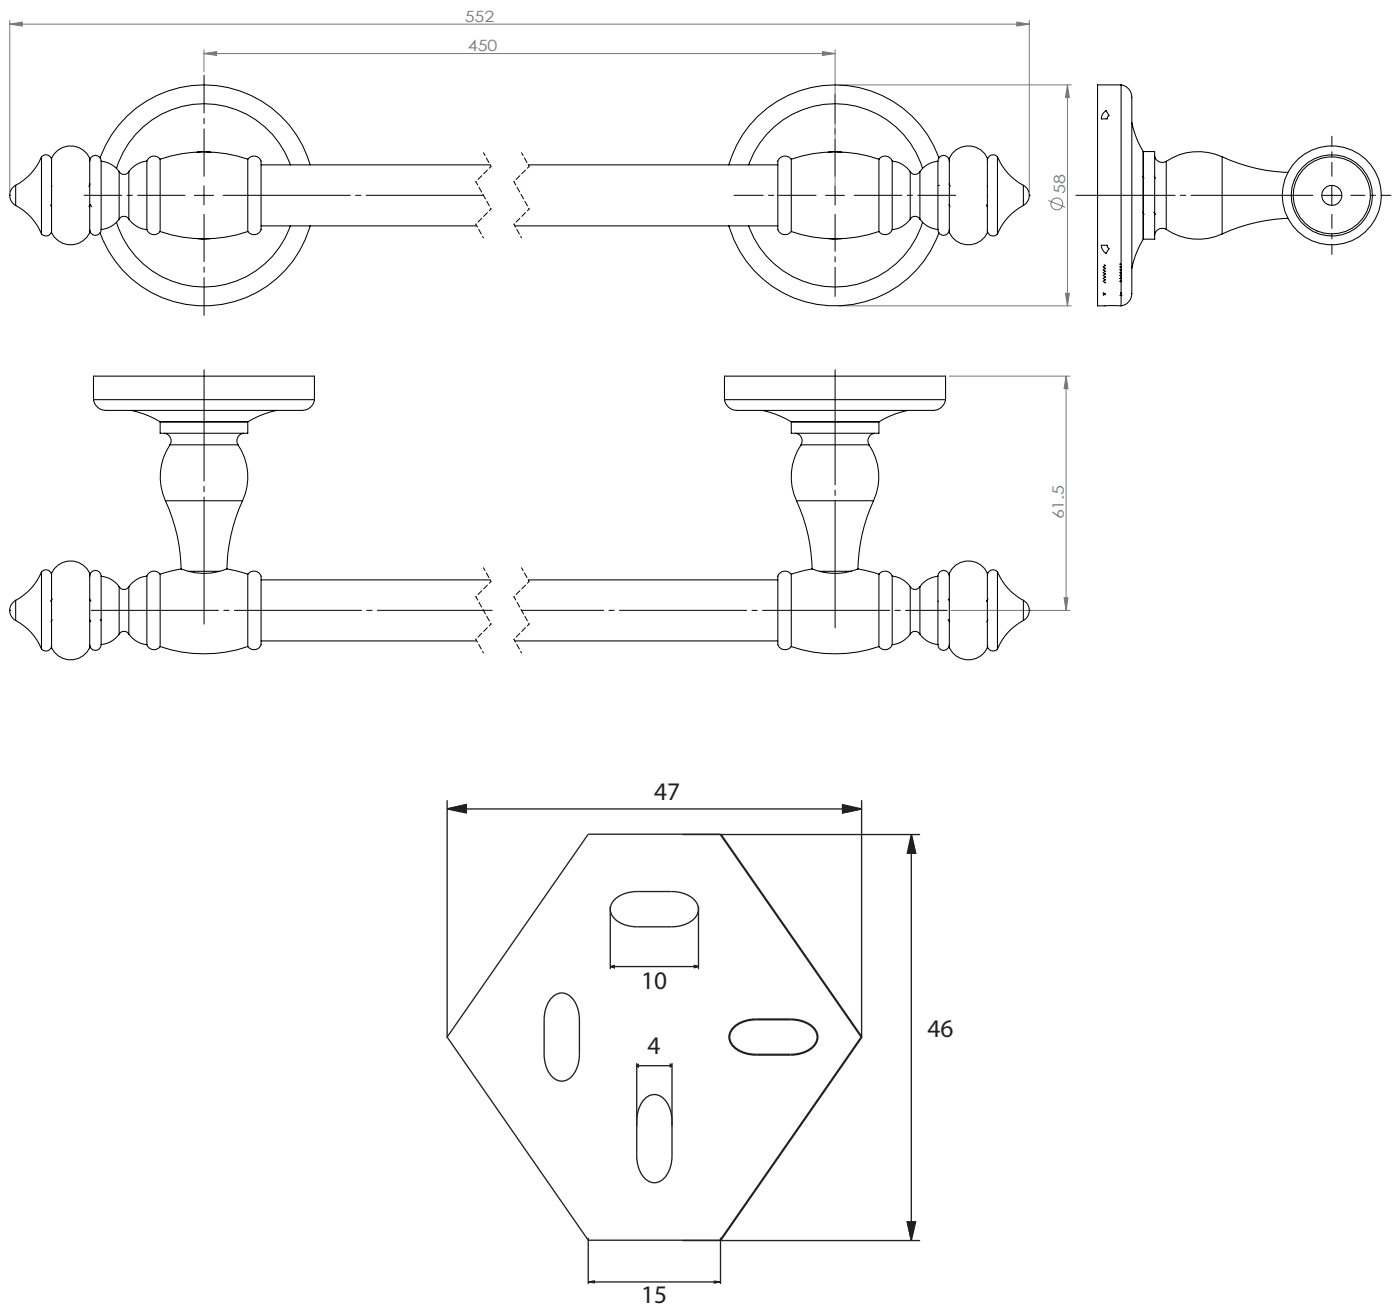

FOWO

F R A N C E

accessoires de salle de bain et cuisine

Matière

Finition

Dimensions

Poids

Conditionnement

* Emballage : housse de protection + boîte individuelle

Garantie

Laiton

Chromé

552 x 74.5 x 58 mm

696 gr

carton de 20 Boites *

1 an