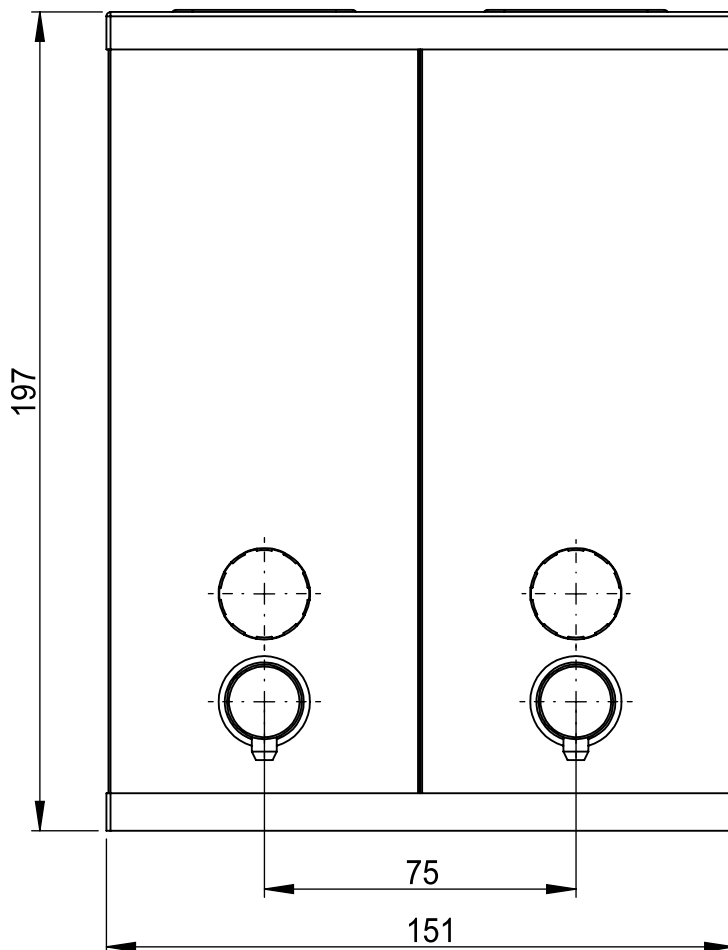

FOWO

F R A N C E

accessoires de salle de bain et cuisine

Matière

Finition

Dimensions

Poids

Conditionnement

* Emballage : housse de protection + boîte individuelle

Garantie

Laiton

Chromé

151 x 104.5 x 197 mm

370 gr

carton de 20 Boîtes *

1 an