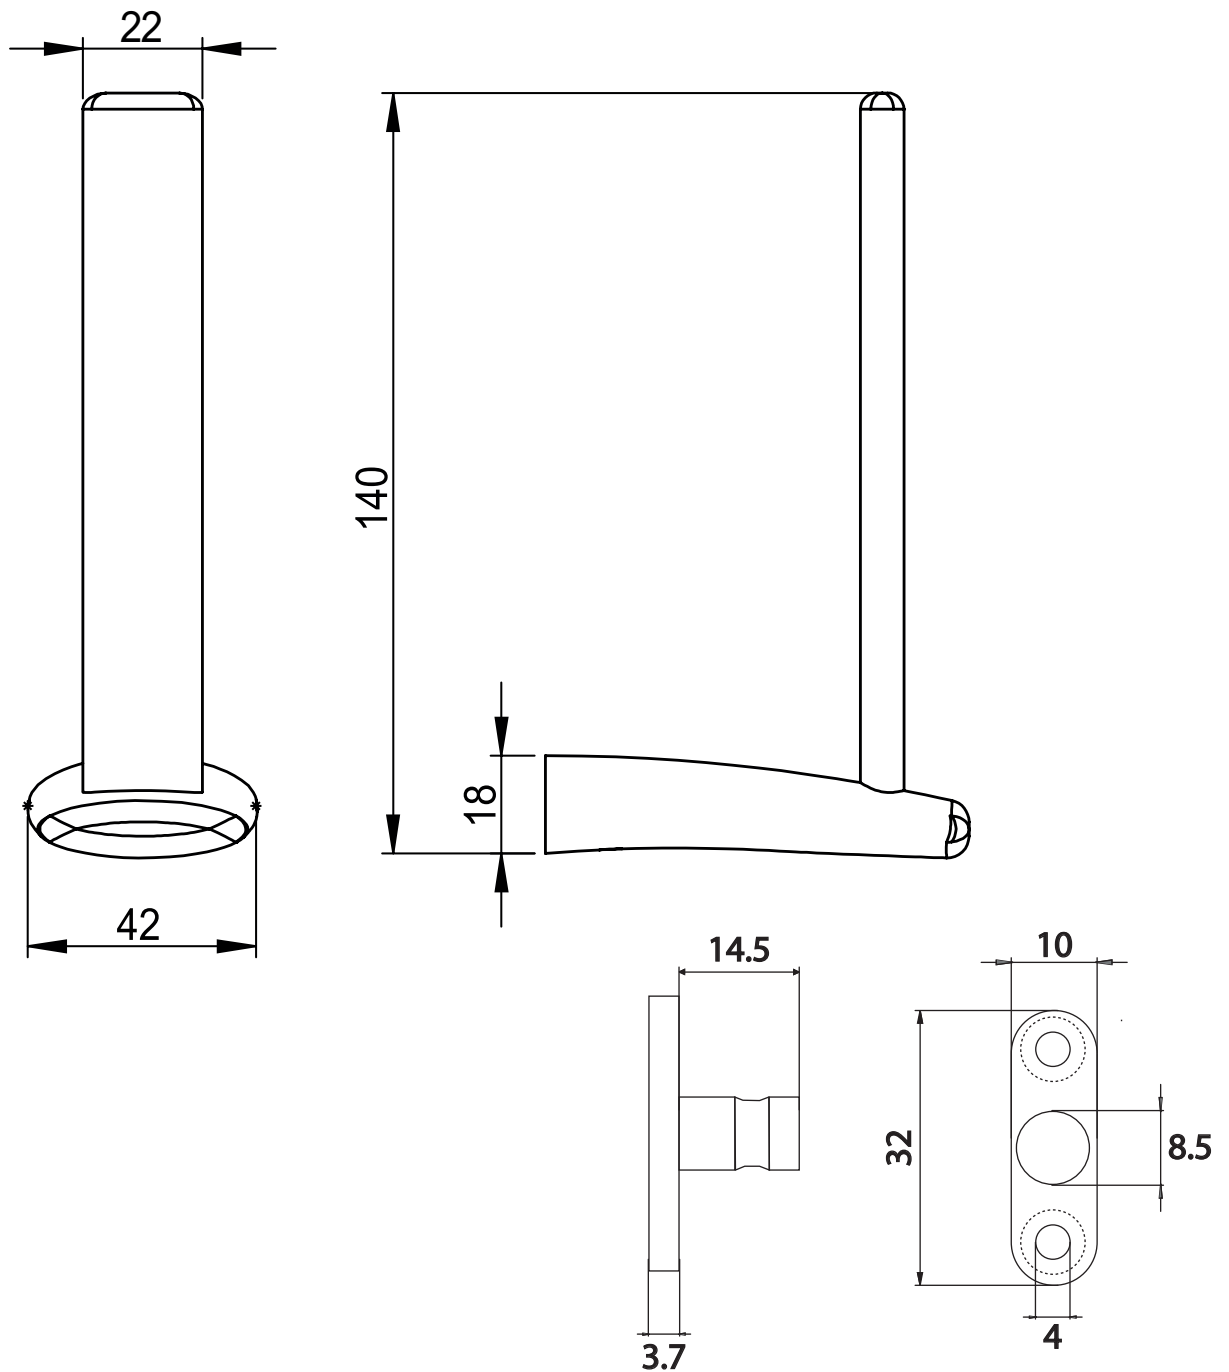

FOWO

F R A N C E

accessoires de salle de bain et cuisine

Matière

Finition

Dimensions

Poids

Conditionnement

* Emballage : housse de protection + boîte individuelle

Garantie

Laiton

Chromé

42 x 78 x 142 mm

393 gr

carton de 20 Boîtes *

1 an