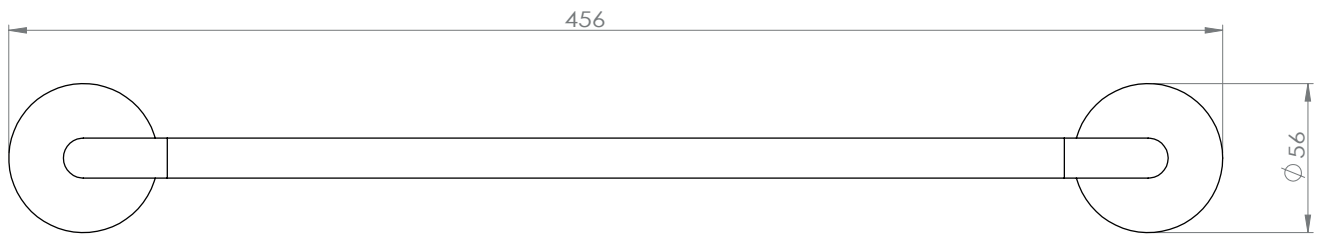

FOWO

F R A N C E

accessoires de salle de bain et cuisine

Matière

Finition

Dimensions

Poids

Conditionnement

* Emballage : housse de protection + boîte individuelle

Garantie

Laiton

Chromé

456 x 64 x 56 mm

364 gr

carton de 20 Boîtes*

1 an