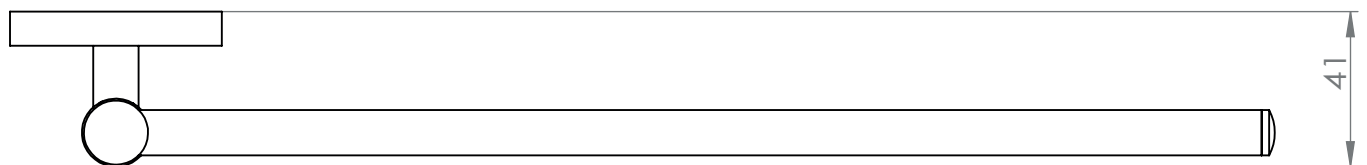

FOWO

F R A N C E

accessoires de salle de bain et cuisine

Matière

Finition

Dimensions

Poids

Conditionnement

* Emballage : housse de protection + boîte individuelle

Garantie

Laiton

Chromé

334.5 x 41 x 62 mm

375 gr

carton de 10 Boîtes*

1 an