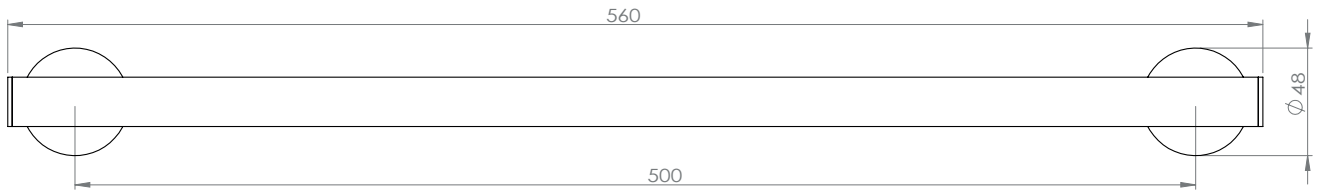

FOWO

F R A N C E

accessoires de salle de bain et cuisine

Matière

Finition

Dimensions

Poids

Conditionnement

* Emballage : housse de protection + boîte individuelle

Garantie

Laiton

Chromé

560 x 70 x 48 mm

662 gr

carton de 20 Boîtes *

1 an