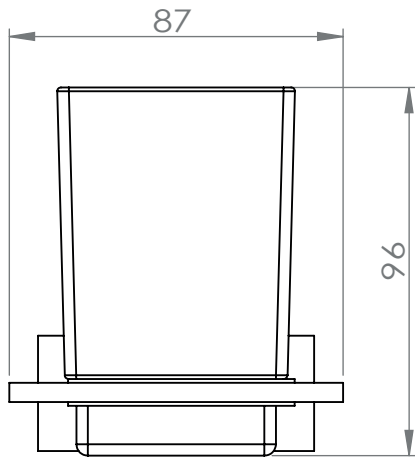

FOWO

F R A N C E

accessoires de salle de bain et cuisine

Matière

Finition

Dimensions

Poids

Conditionnement

* Emballage : housse de protection + boîte individuelle

Garantie

Laiton

Chromé

87 x 104 x 96 mm

513 gr

carton de 20 Boîtes *

1 an