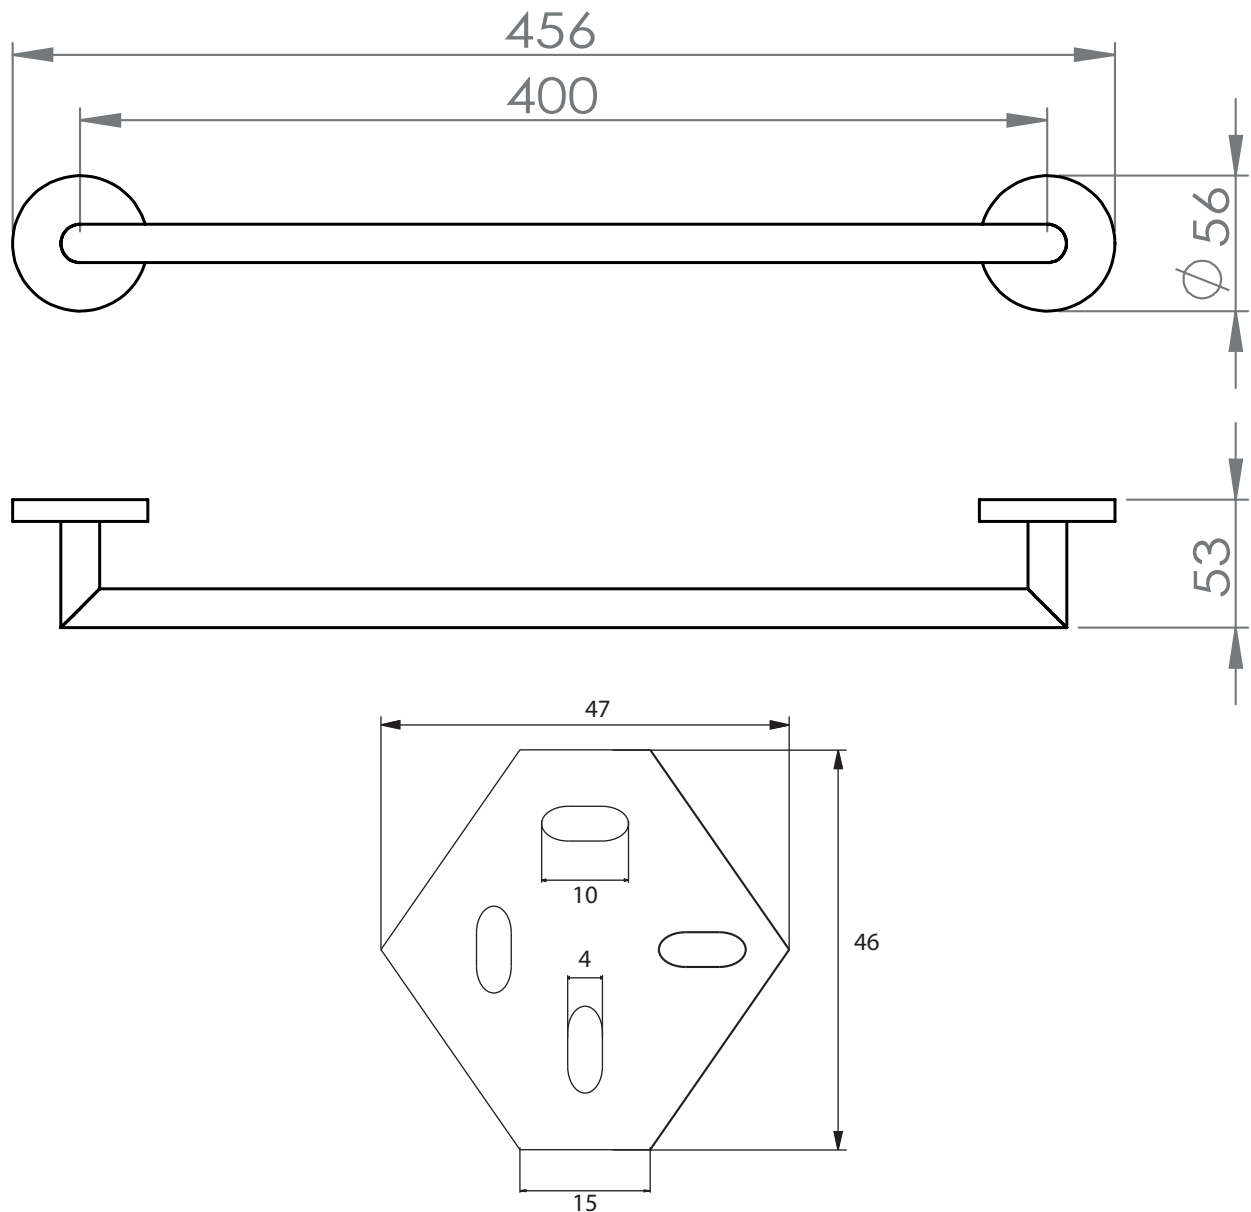

FOWO

F R A N C E

accessoires de salle de bain et cuisine

Matière

Finition

Dimensions

Poids

Conditionnement

* Emballage : housse de protection + boîte individuelle

Garantie

Laiton

Chromé

456 x 53 x 56 mm

383 gr

carton de 20 Boîtes *

1 an