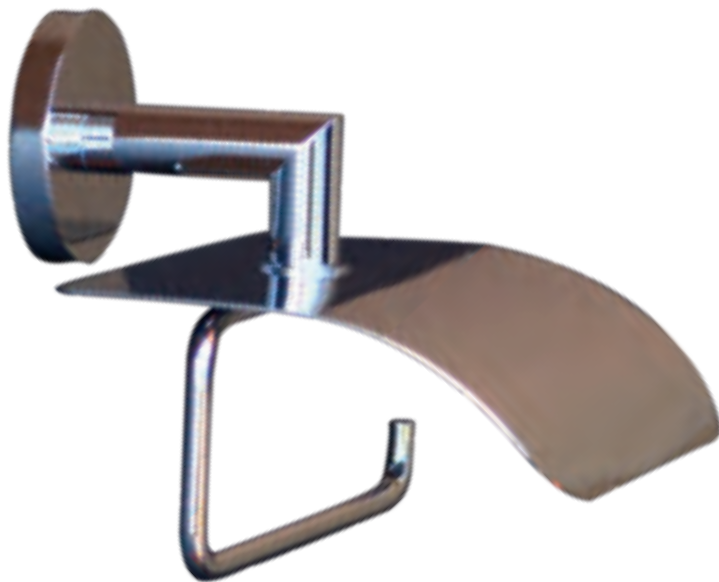

FOWO

F R A N C E

accessoires de salle de bain et cuisine

THALIA

Distributeur papier rouleau simple
avec capot

Gamme : FW8600

Réf. FW8651