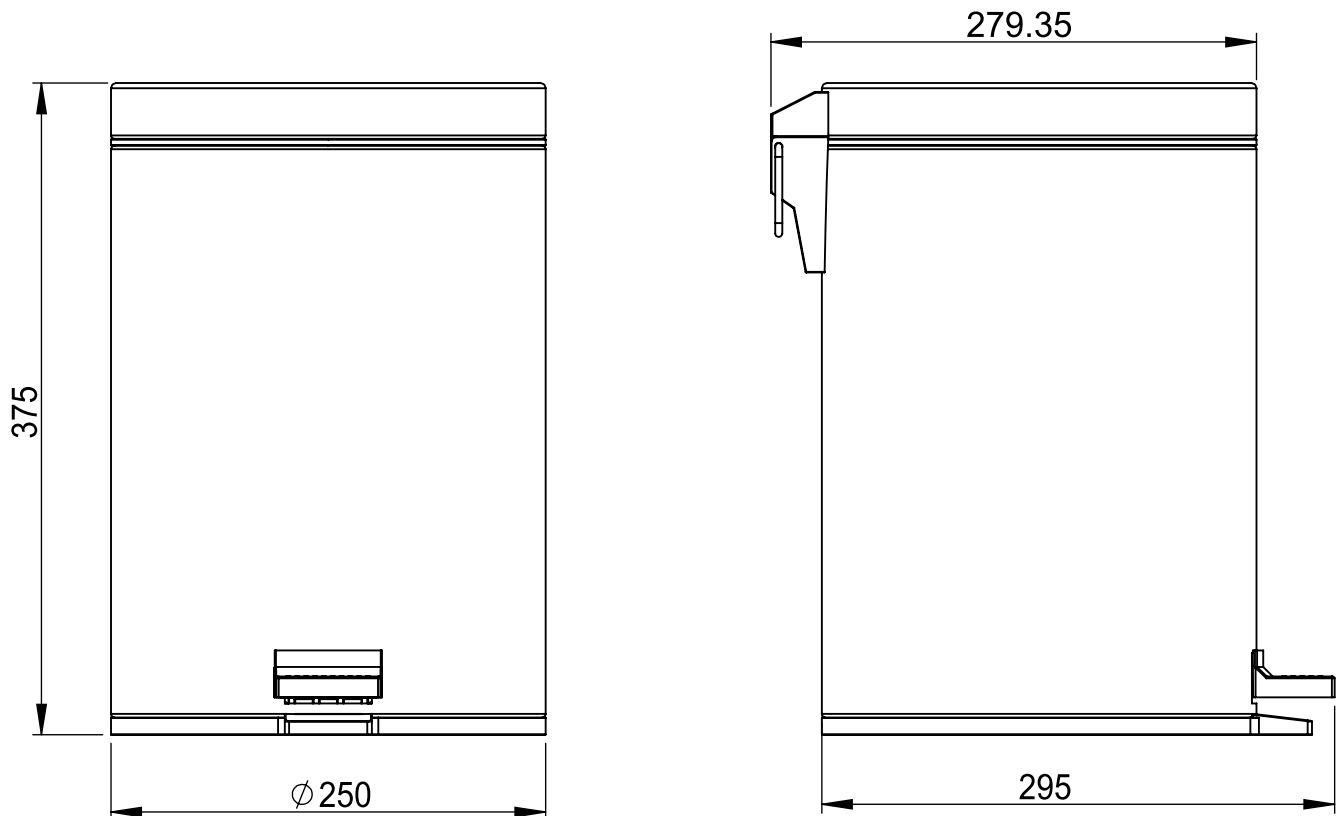

FOWO

F R A N C E

accessoires de salle de bain et cuisine

Matière

Finition

Dimensions

Poids

Conditionnement

* Emballage : housse de protection + boîte individuelle

Garantie

Laiton

Chromé

Ø 250 x 375 mm

1 870 gr

carton de 4 Boîtes *

1 an