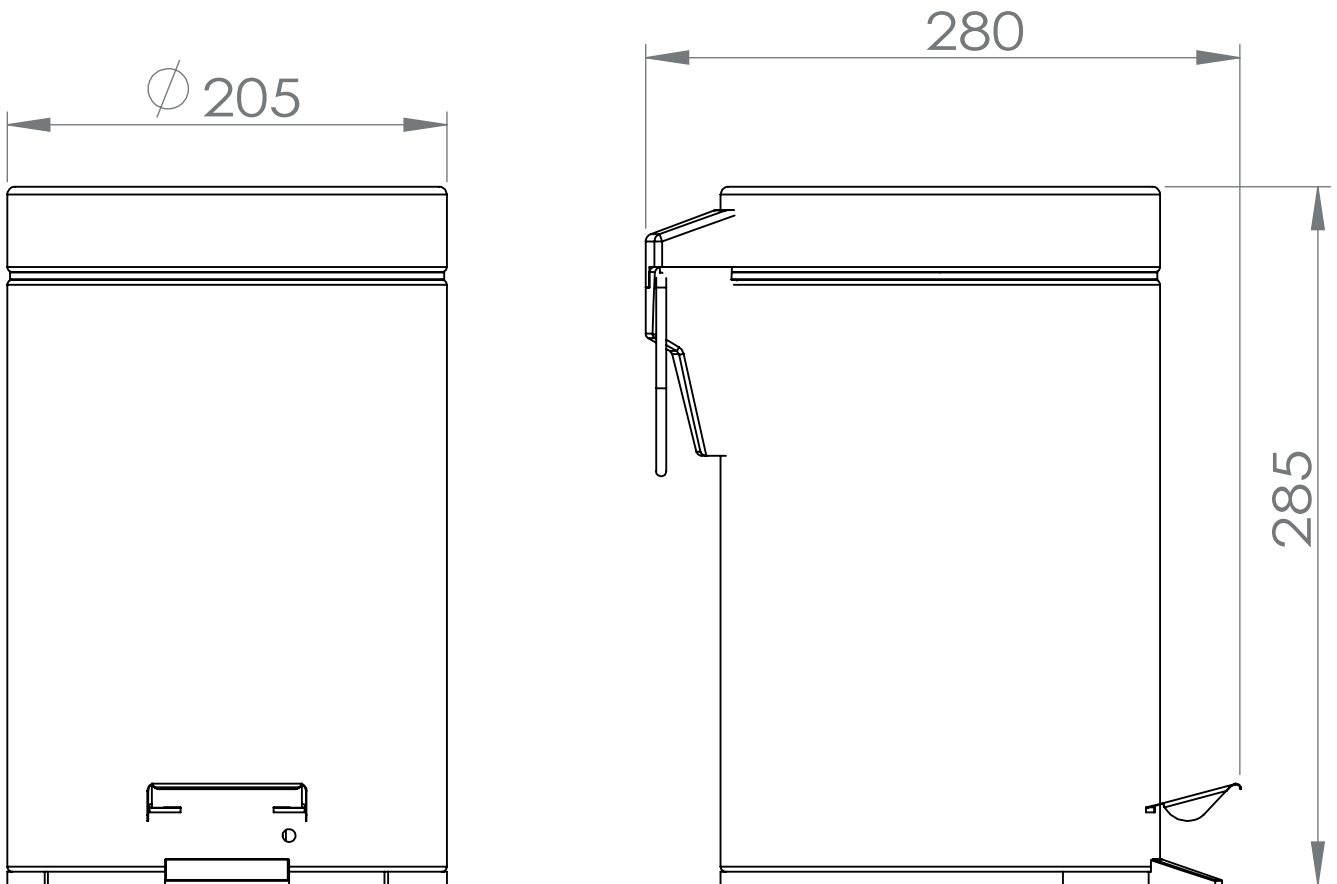

Chromé

205 x 250 x 203 mm

1 120 gr

carton de 6 Boîtes *

1 an

FOWO

F R A N C E

accessoires de salle de bain et cuisine