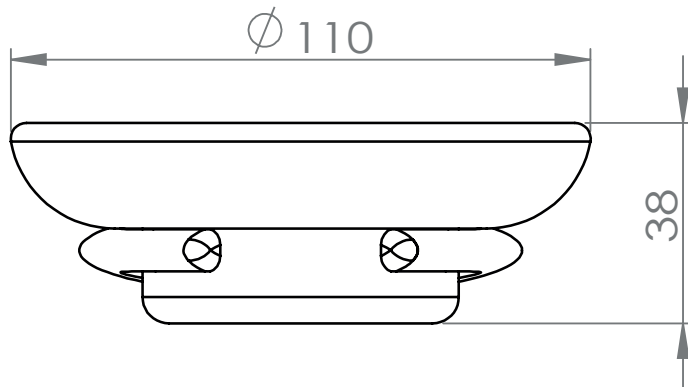

FOWO

F R A N C E

accessoires de salle de bain et cuisine

Matière

Finition

Dimensions

Poids

Conditionnement

* Emballage : housse de protection + boîte individuelle

Garantie

Laiton

Chromé

110 x 119 x 35 mm

600 gr

carton de 20 Boîtes *

1 an