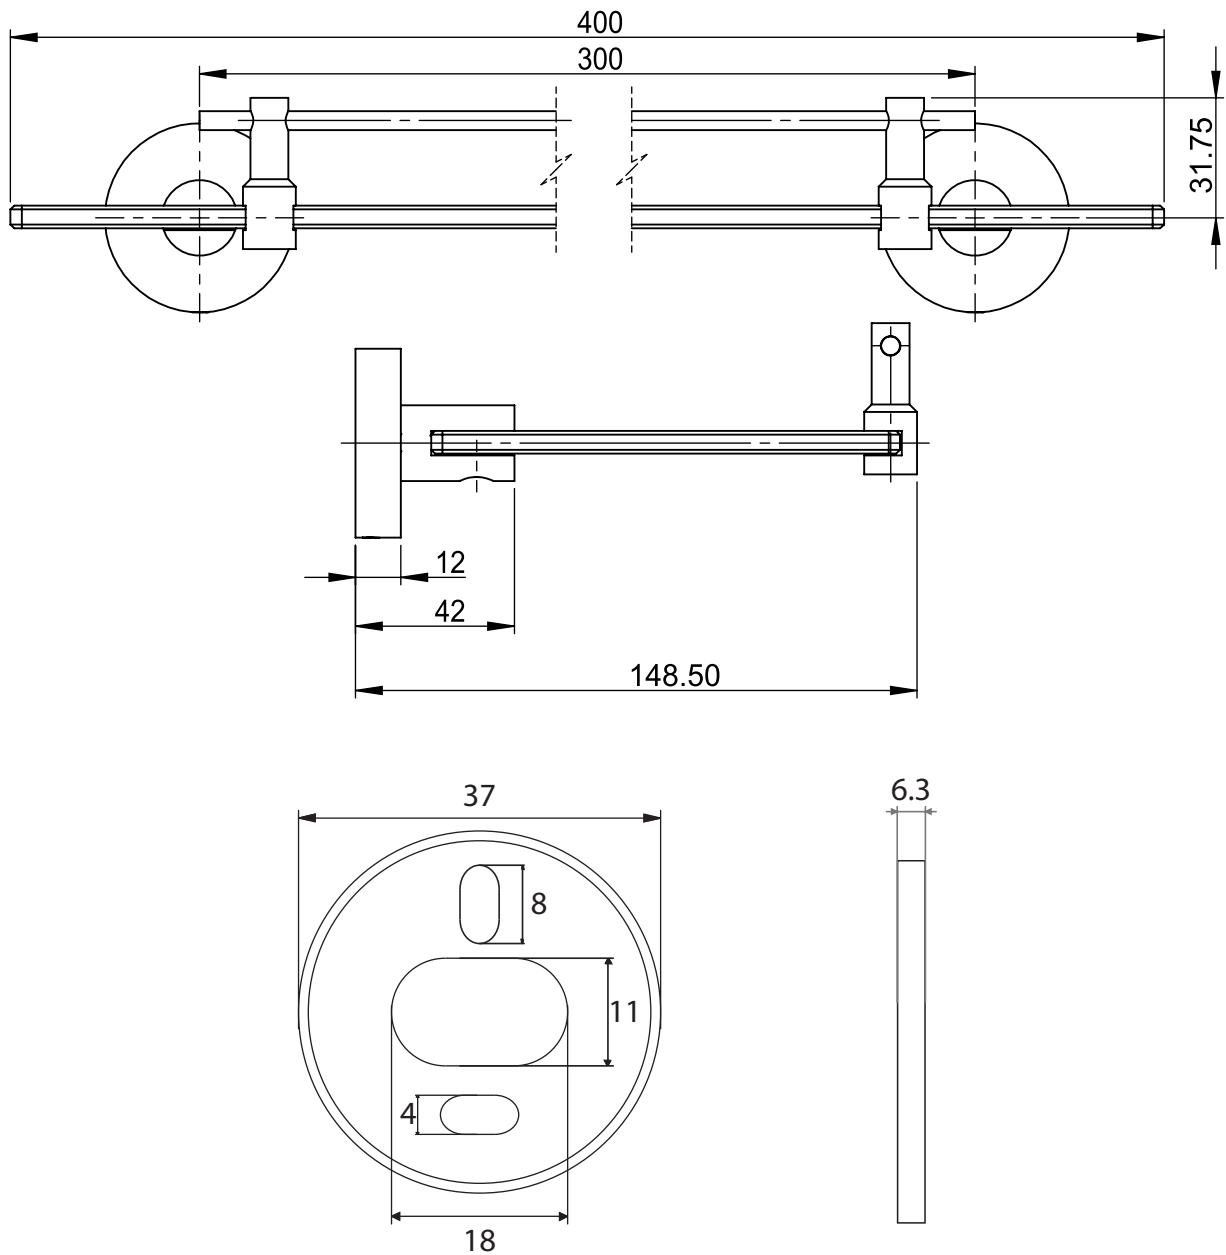

FOWO

F R A N C E

accessoires de salle de bain et cuisine

Matière

Finition

Dimensions

Poids

Conditionnement

* Emballage : housse de protection + boîte individuelle

Garantie

Laiton

Chromé

400 x 148.5 x 56.75 mm

729 gr

carton de 5 Boîtes *

1 an