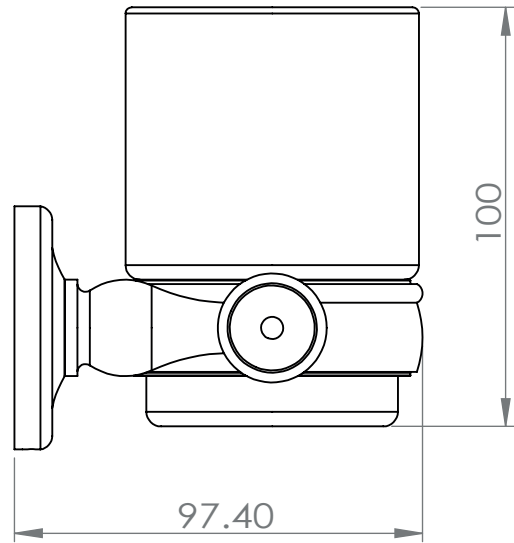

FOWO

F R A N C E

accessoires de salle de bain et cuisine

Matière

Finition

Dimensions

Poids

Conditionnement

* Emballage : housse de protection + boîte individuelle

Garantie

Laiton

Chromé

153.5 x 97.5 x 105.5 mm

625 gr

carton de 20 Boîtes *

1 an