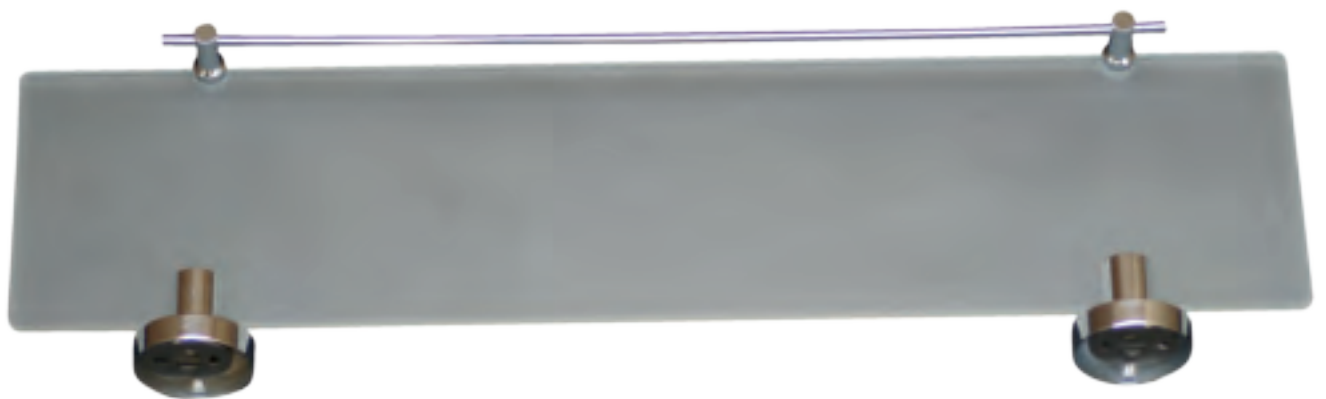

524 gr

carton de 10 Boîtes *

1 an

FOWO

F R A N C E

accessoires de salle de bain et cuisine

CORAIL

Tablette murale 53cm
en verre sécurit avec galerie