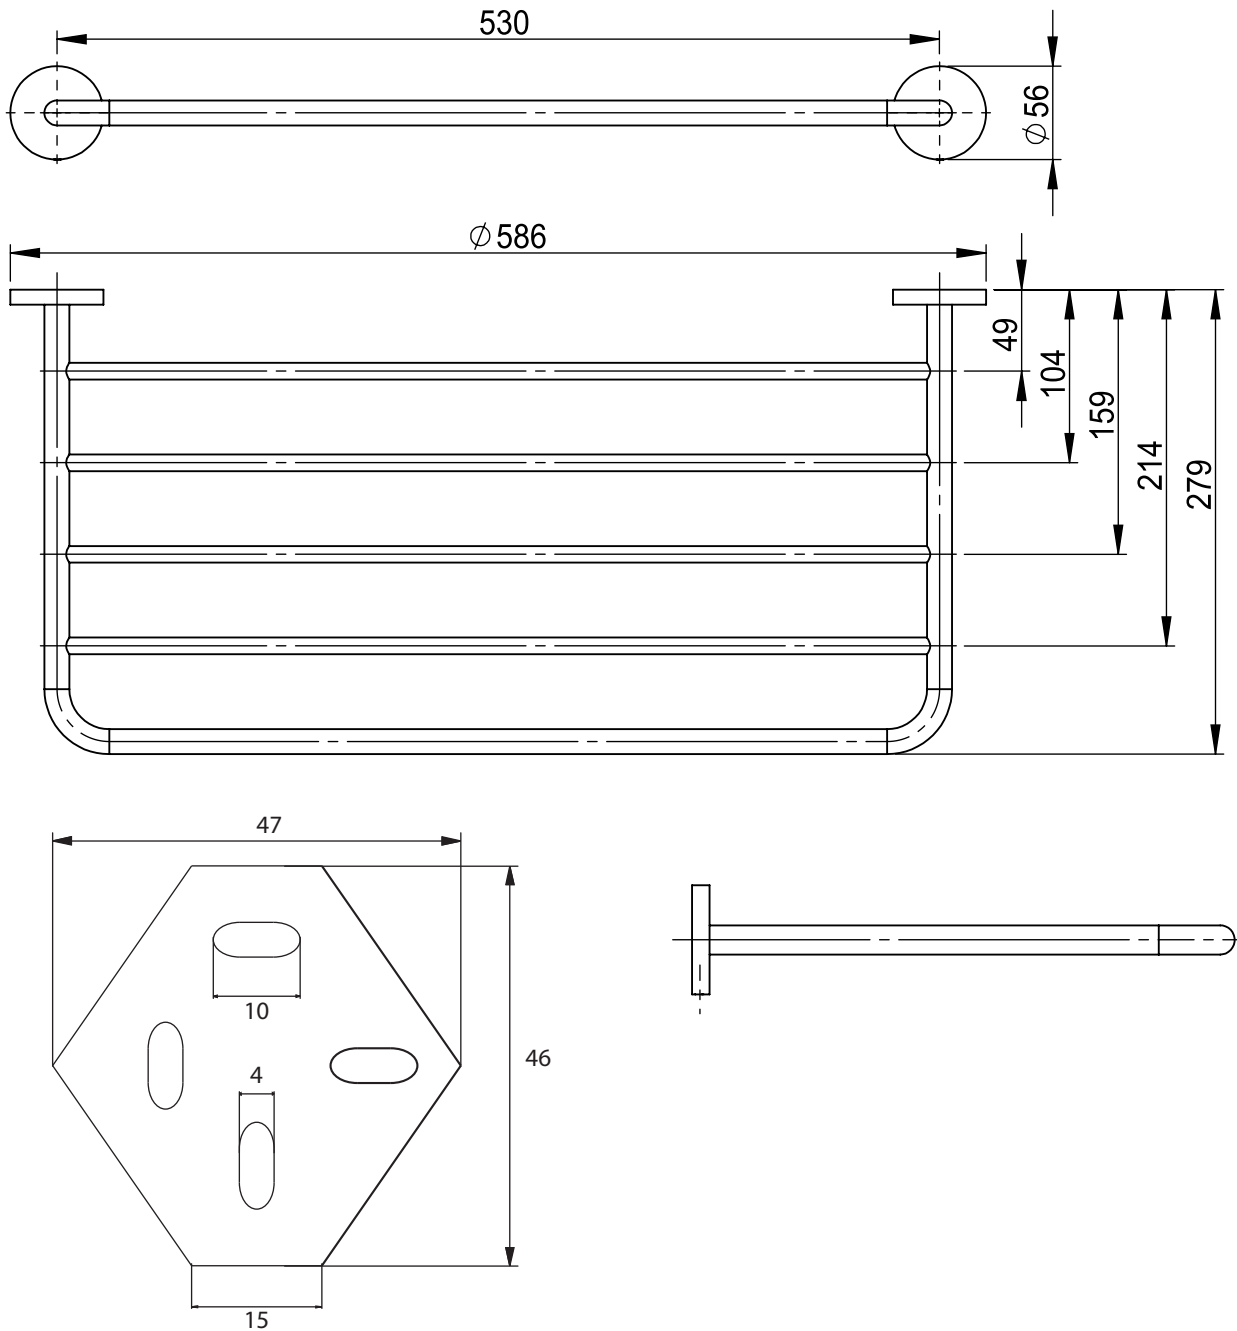

FOWO

F R A N C E

accessoires de salle de bain et cuisine

Matière

Finition

Dimensions

Poids

Conditionnement

* Emballage : housse de protection + boîte individuelle

Garantie

Laiton

Chromé

586 x 279 x 56 mm

984 gr

carton de 10 Boîtes *

1 an