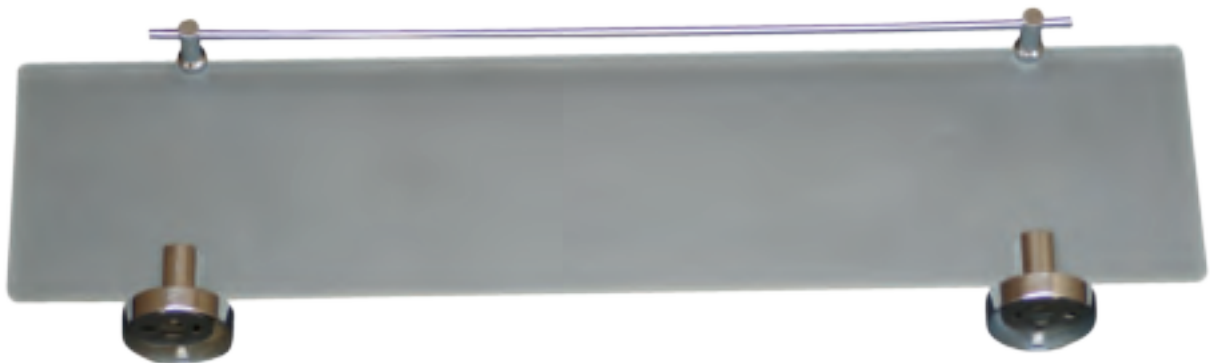

carton de 5 Boîtes *

1 an

FOWO

F R A N C E

accessoires de salle de bain et cuisine

CORAIL

Tablette murale 40cm
en verre sécurit avec galerie

Gamme : DB2000