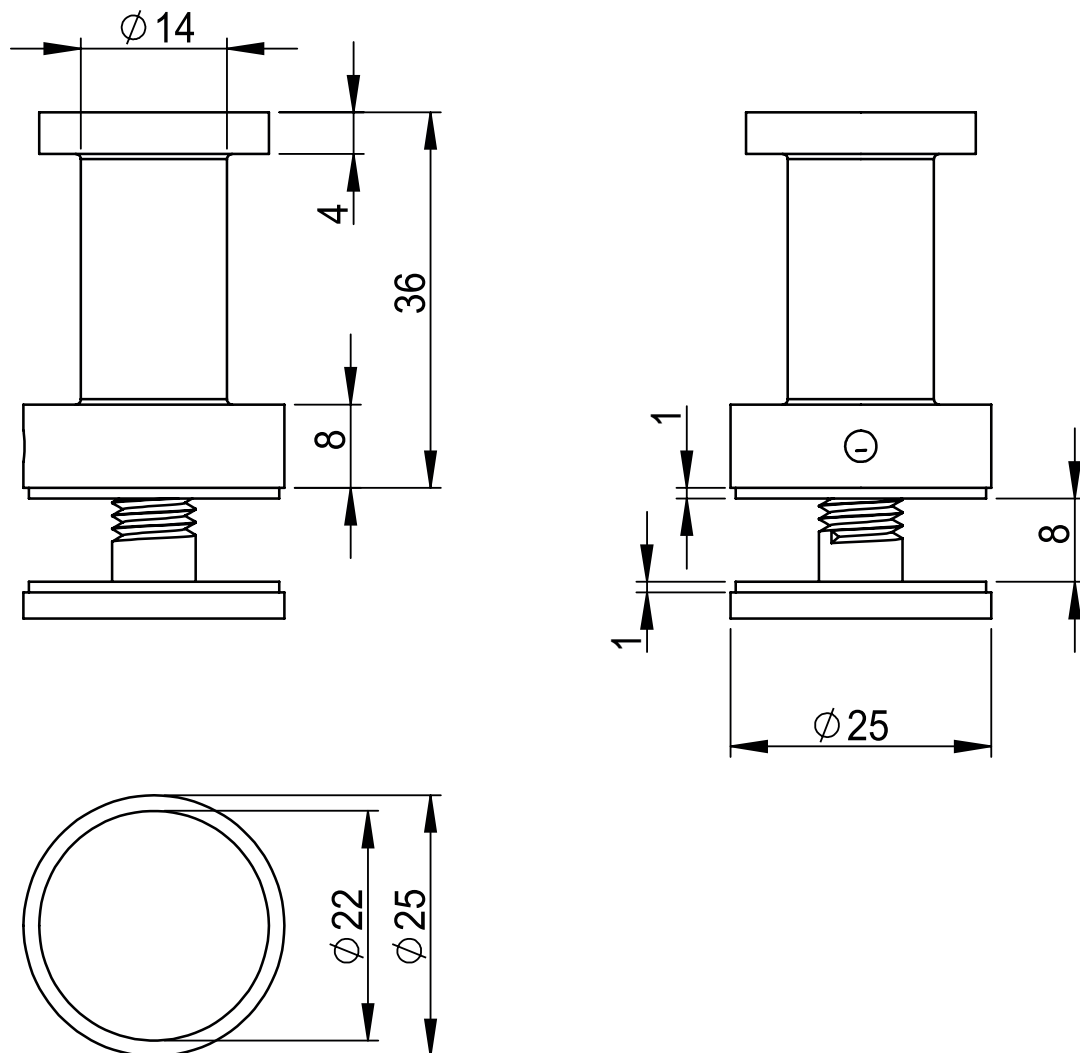

FOWO

F R A N C E

accessoires de salle de bain et cuisine

Matière

Finition

Dimensions

Poids

Conditionnement

* Emballage : housse de protection + boîte individuelle

Garantie

Laiton

Chromé

25 x 48.5 x 25 mm

85 gr

carton de 50 Boîtes*

1 an