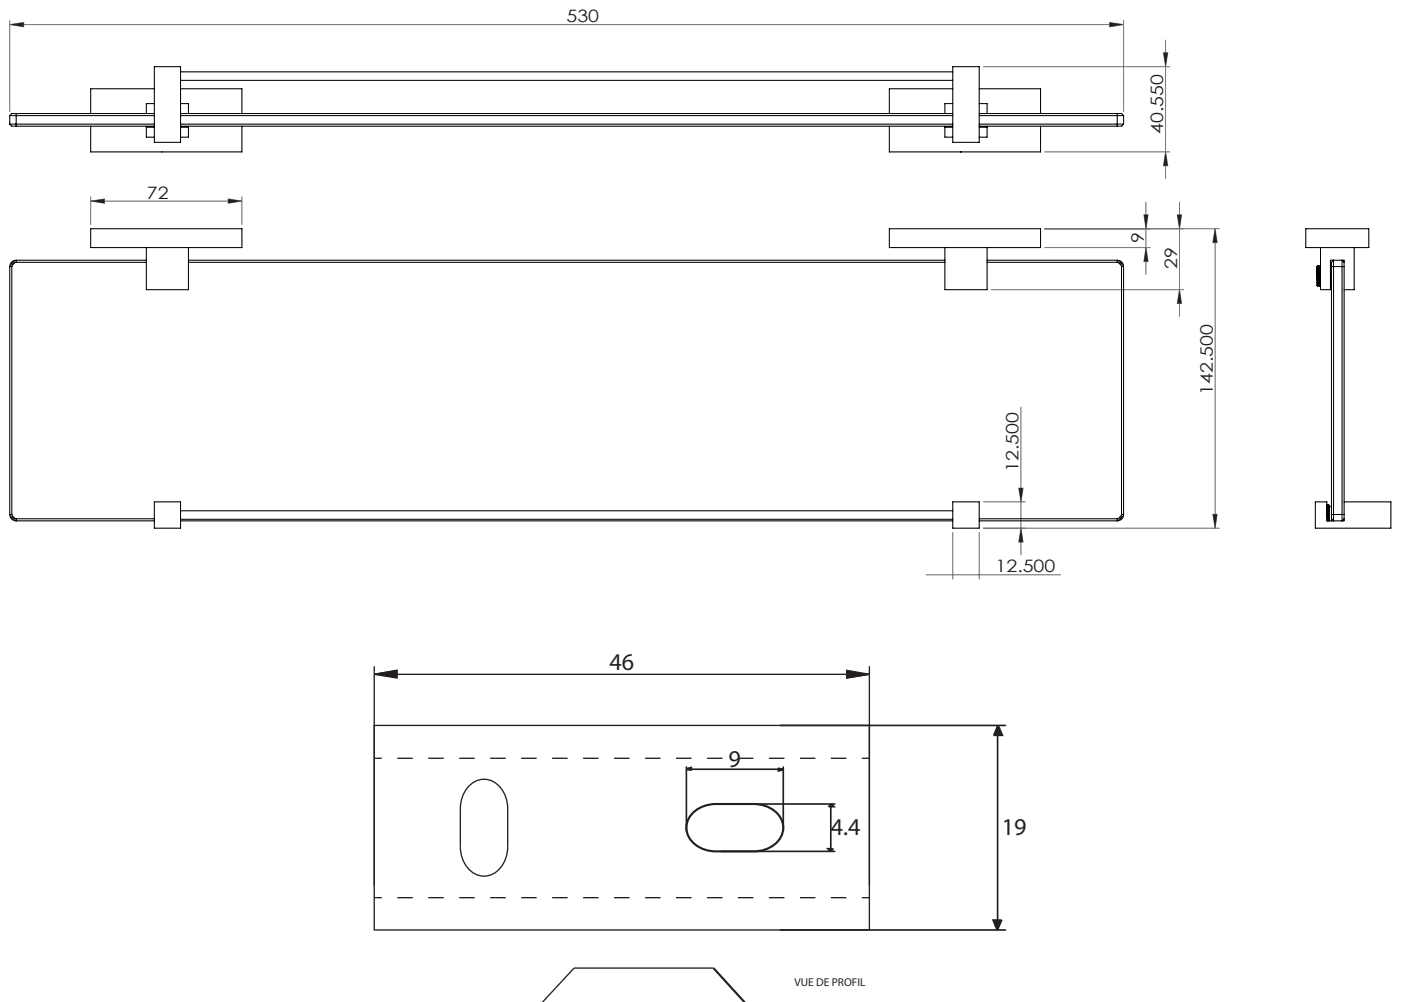

NARVAL

Tablette murale 50cm
en verre sécurit

Gamme : FW8900

Réf. FW8998

FOWO

F R A N C E

accessoires de salle de bain et cuisine

Matière