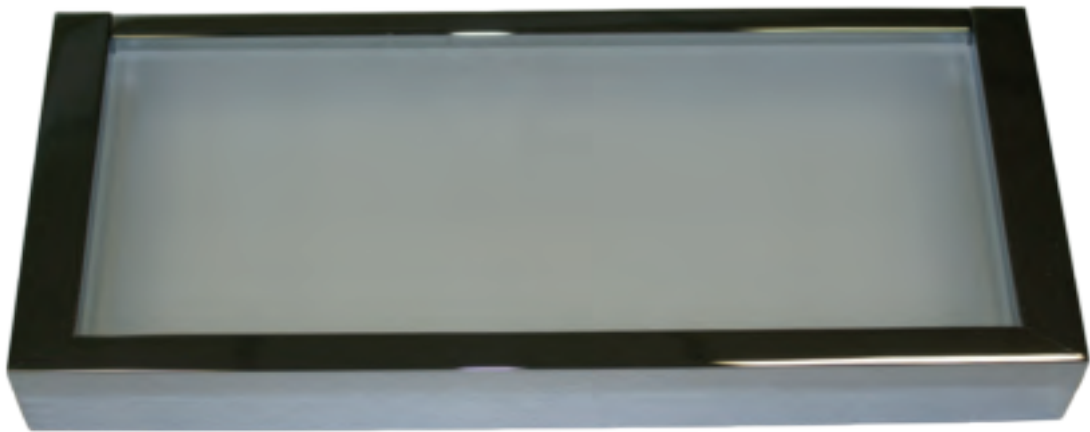

FOWO

F R A N C E

accessoires de salle de bain et cuisine

THERMES

Porte flacon mural rectangle
avec tablette en verre dépoli

Gamme : FW4900

Réf. FW4999