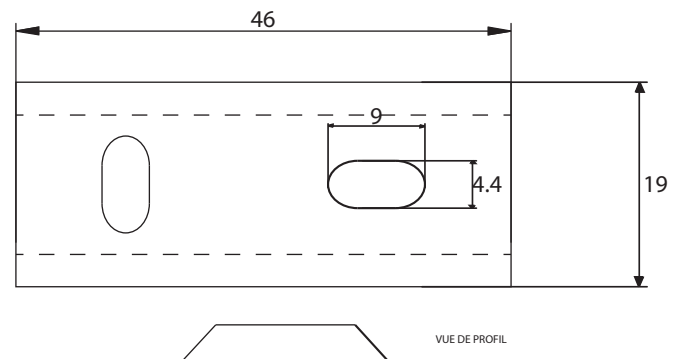

FOWO

F R A N C E

accessoires de salle de bain et cuisine

Matière

Finition

Dimensions

Poids

Conditionnement

* Emballage : housse de protection + boîte individuelle

Garantie

Laiton

Chromé

87 x 104 x 96 mm

513 gr

carton de 20 Boîtes *

1 an