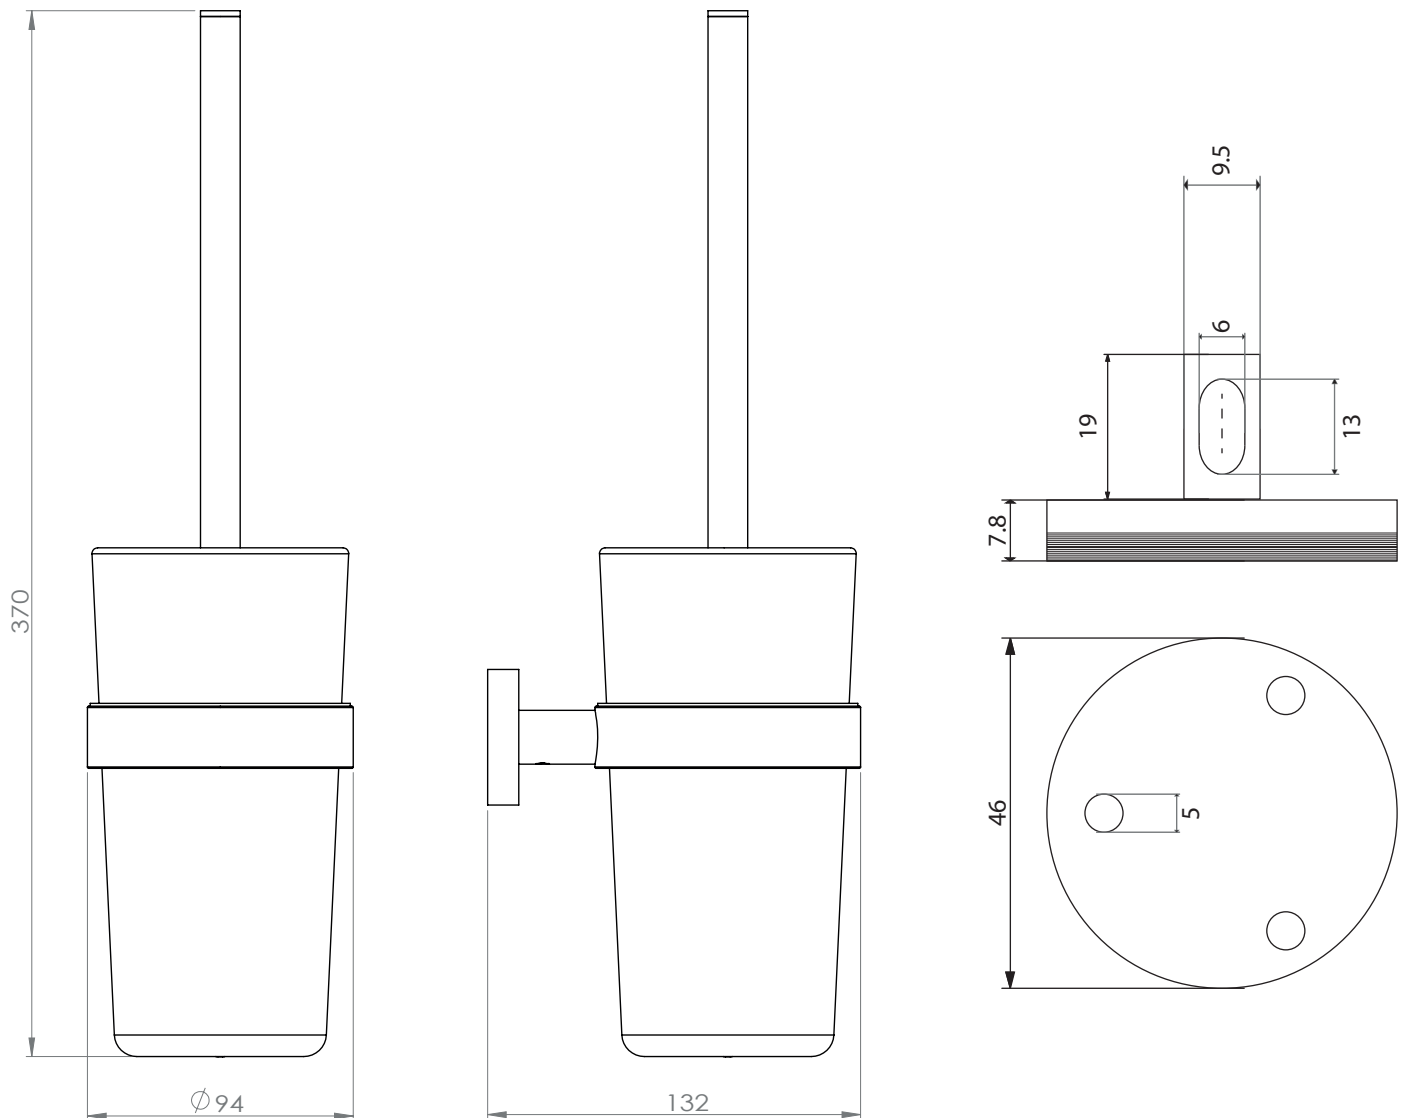

FOWO

F R A N C E

accessoires de salle de bain et cuisine

Matière

Finition

Dimensions

Poids

Conditionnement

* Emballage : housse de protection + boîte individuelle

Garantie

Laiton

Chromé

94 x 132 x 370 mm

1 290 gr

carton de 10 Boîtes *

1 an