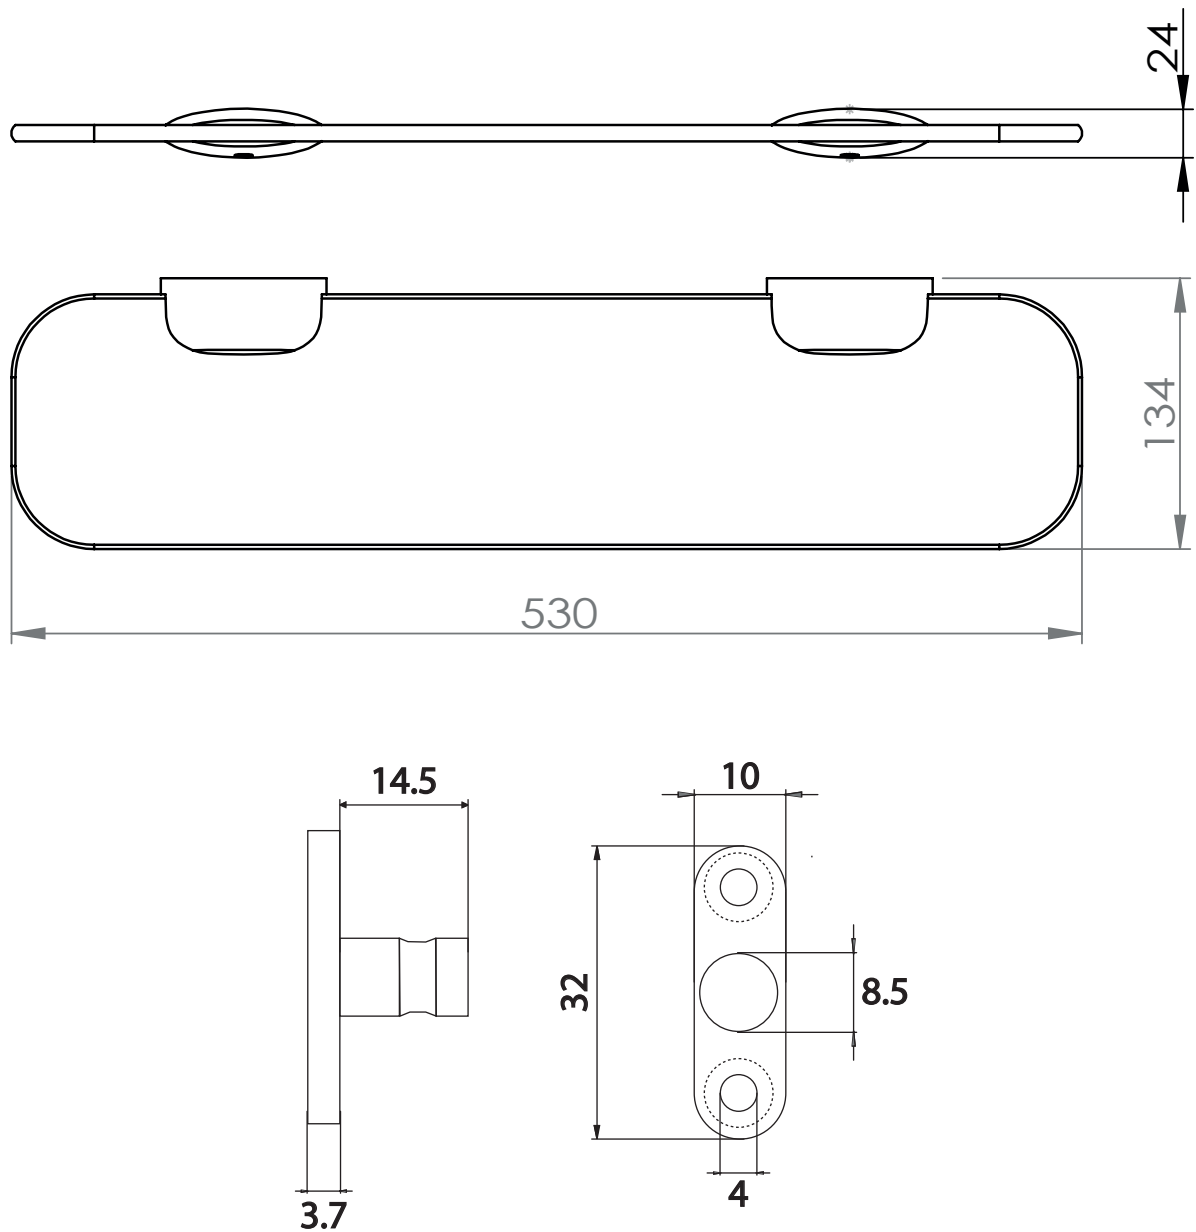

FOWO

F R A N C E

accessoires de salle de bain et cuisine

Matière

Finition

Dimensions

Poids

Conditionnement

* Emballage : housse de protection + boîte individuelle

Garantie

Laiton

Chromé

530 x 134 x 24 mm

1 800 gr

carton de 5 Boîtes *

1 an