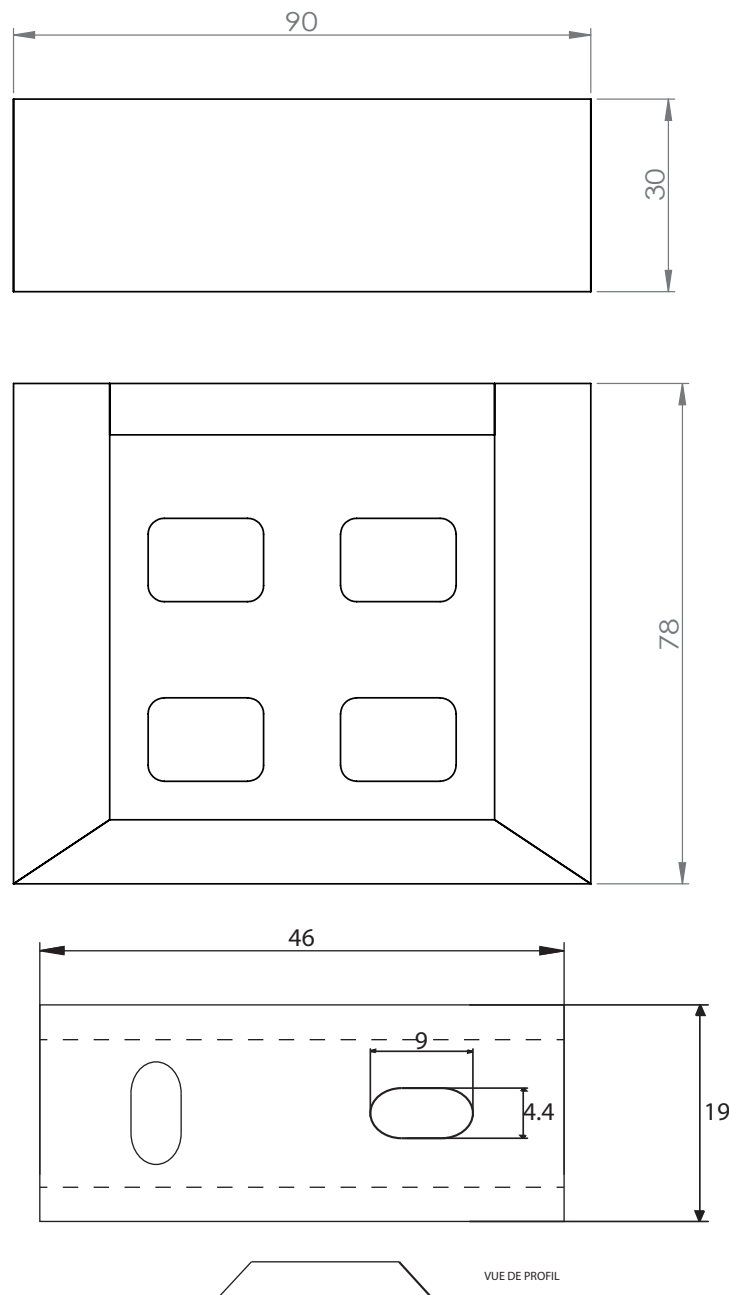

FOWO

F R A N C E

accessoires de salle de bain et cuisine

Matière

Finition

Dimensions

Poids

Conditionnement

Emballage : housse de protection + boîte individuelle

Garantie

Laiton

Chromé

90 x 78 x 30 mm

336 gr

carton de 10 Boîtes *

1 an