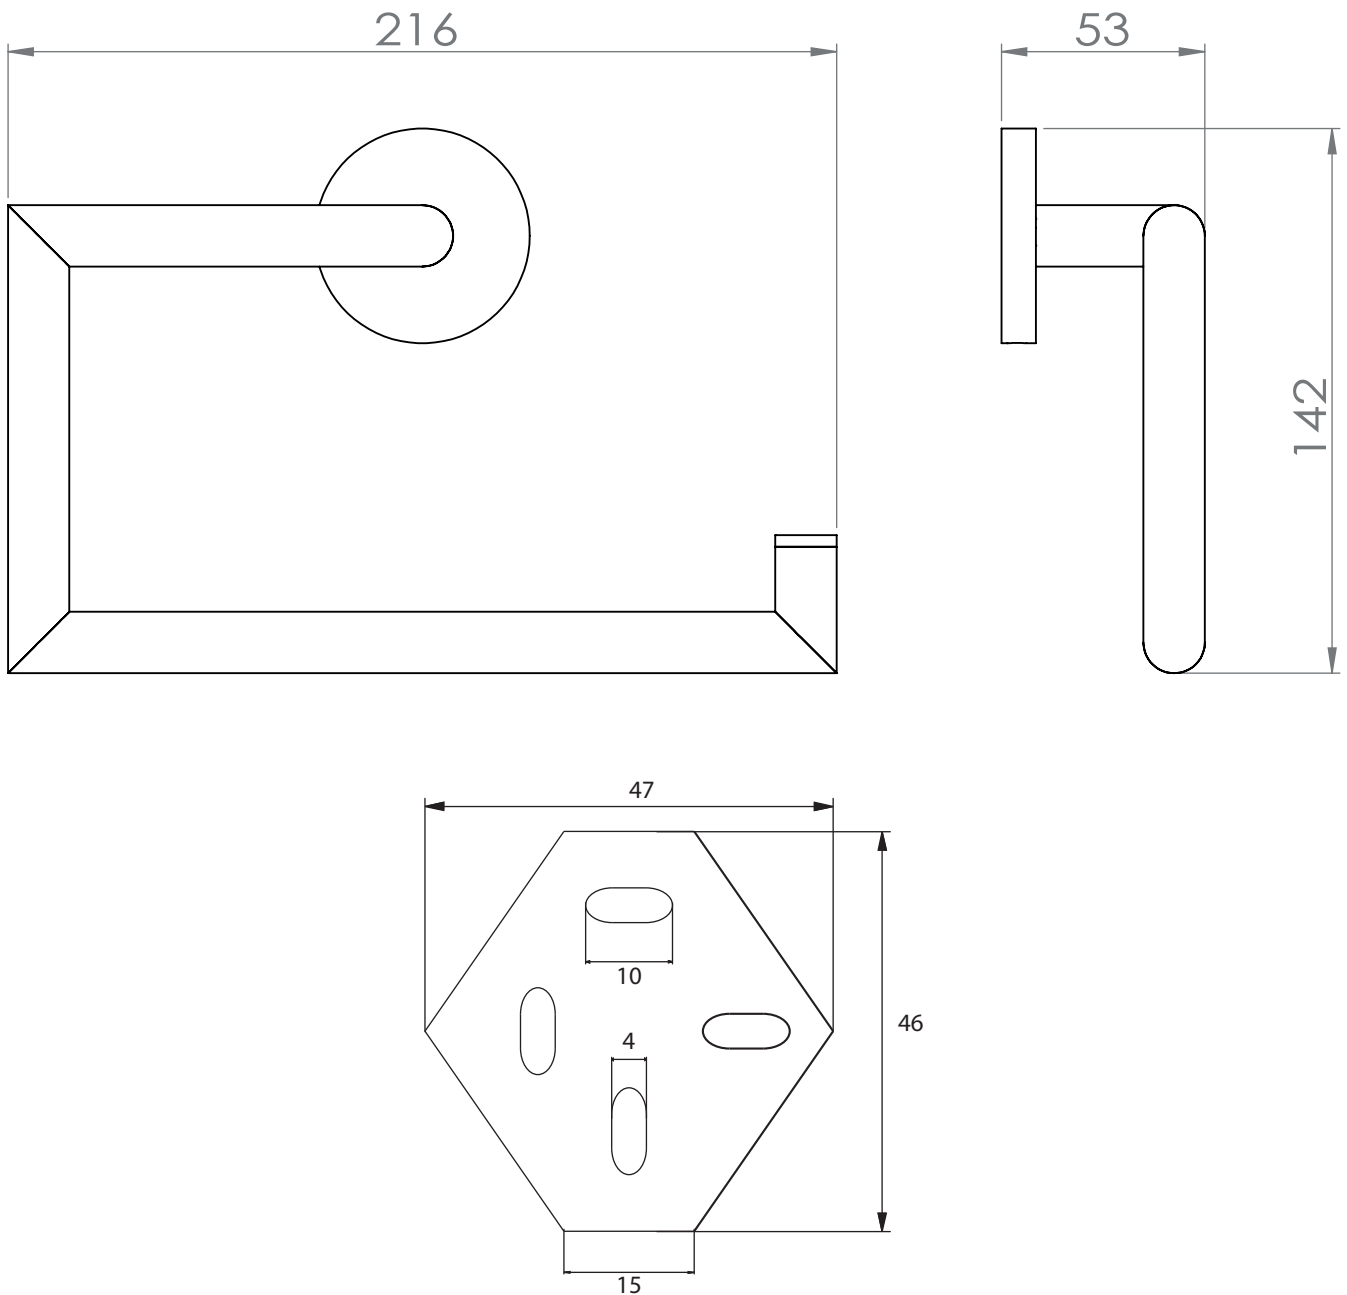

FOWO

F R A N C E

accessoires de salle de bain et cuisine

Matière

Finition

Dimensions

Poids

Conditionnement

* Emballage : housse de protection + boîte individuelle

Garantie

Laiton

Chromé

216 x 53 x 142 mm

289 gr

carton de 20 Boîtes *