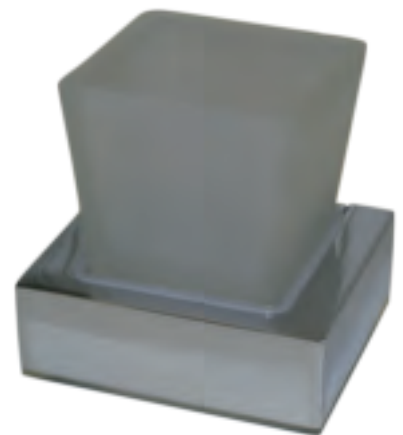

FOWO

F R A N C E

accessoires de salle de bain et cuisine

THERMES

Porte gobelet simple
en verre dépoli

Gamme : FW4900

Réf. FW4958FF