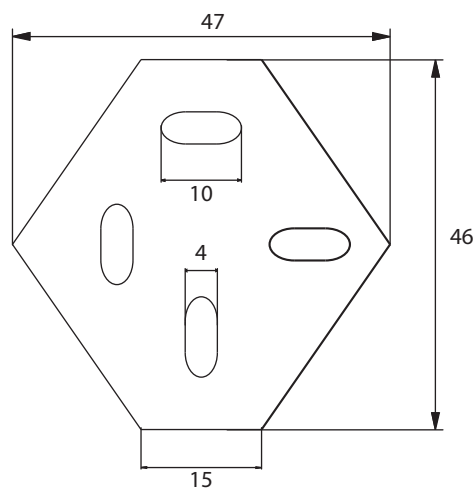

FOWO

F R A N C E

accessoires de salle de bain et cuisine

Matière

Finition

Dimensions

Poids

Conditionnement

* Emballage : housse de protection + boîte individuelle

Garantie

Laiton

Chromé

334.5 x 41 x 62 mm

375 gr

carton de 10 Boîtes*

1 an