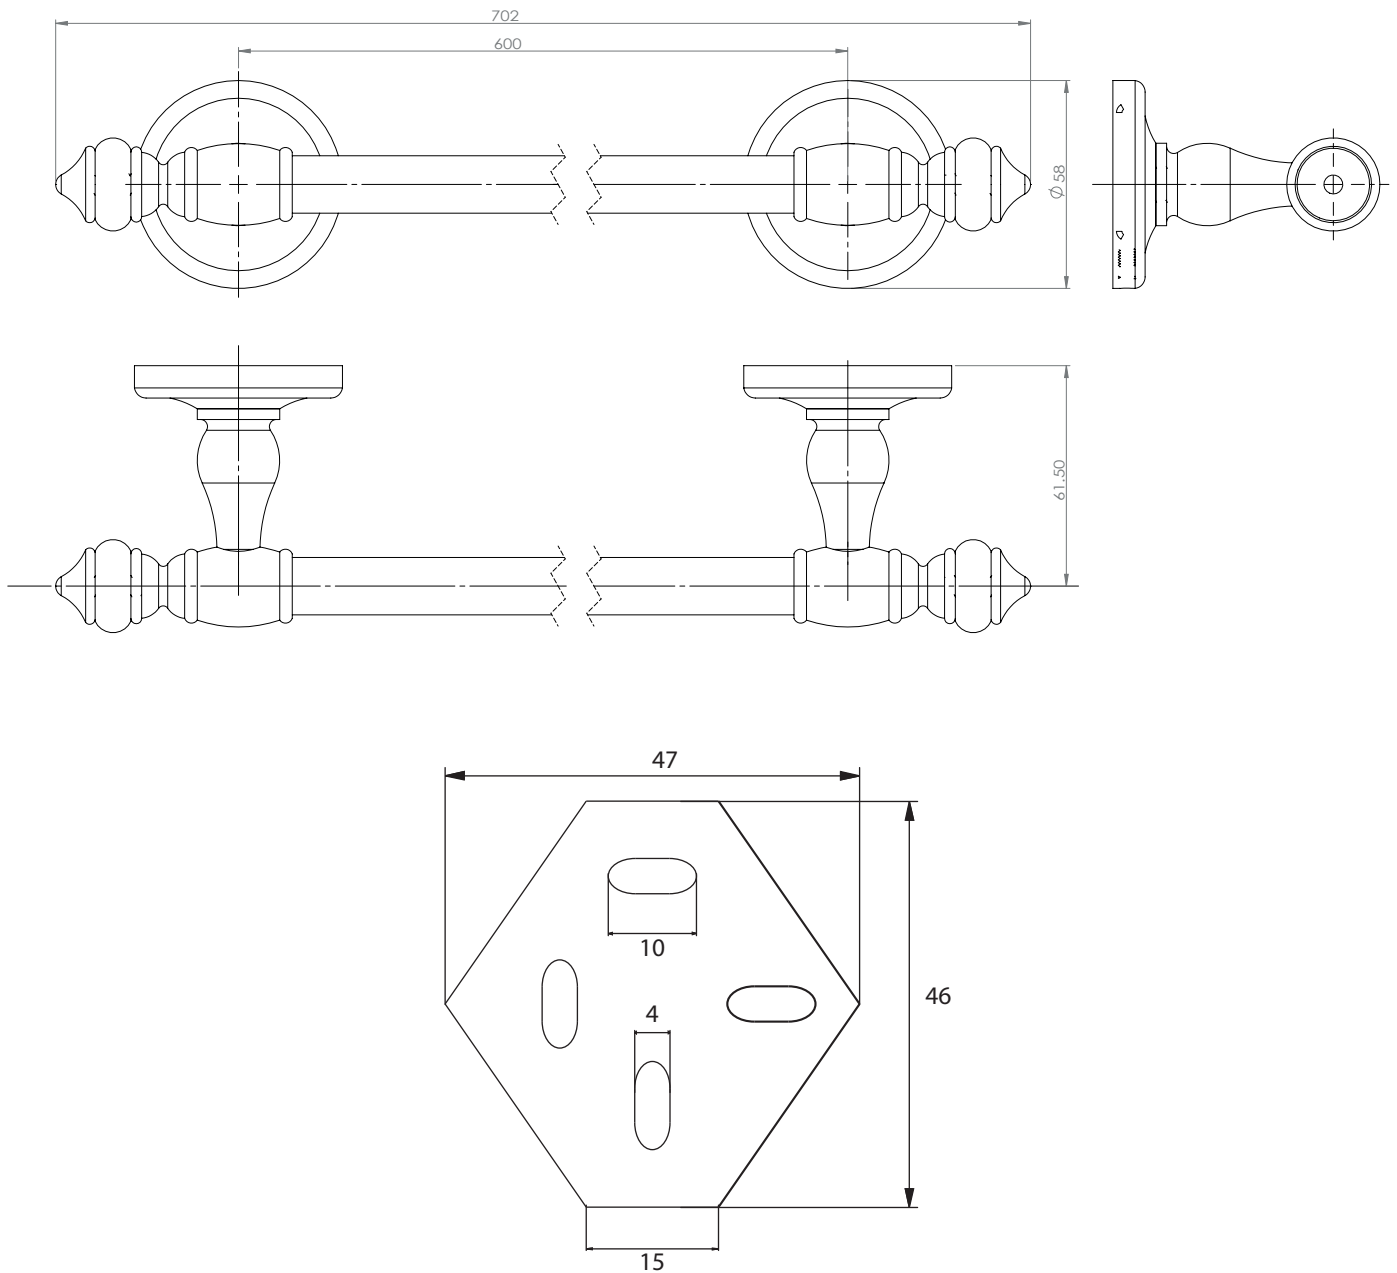

FOWO

F R A N C E

accessoires de salle de bain et cuisine

Matière

Finition

Dimensions

Poids

Conditionnement

* Emballage : housse de protection + boîte individuelle

Garantie

Laiton

Chromé

702 x 74.5 x 58 mm

746 gr

carton de 20 Boites *

1 an