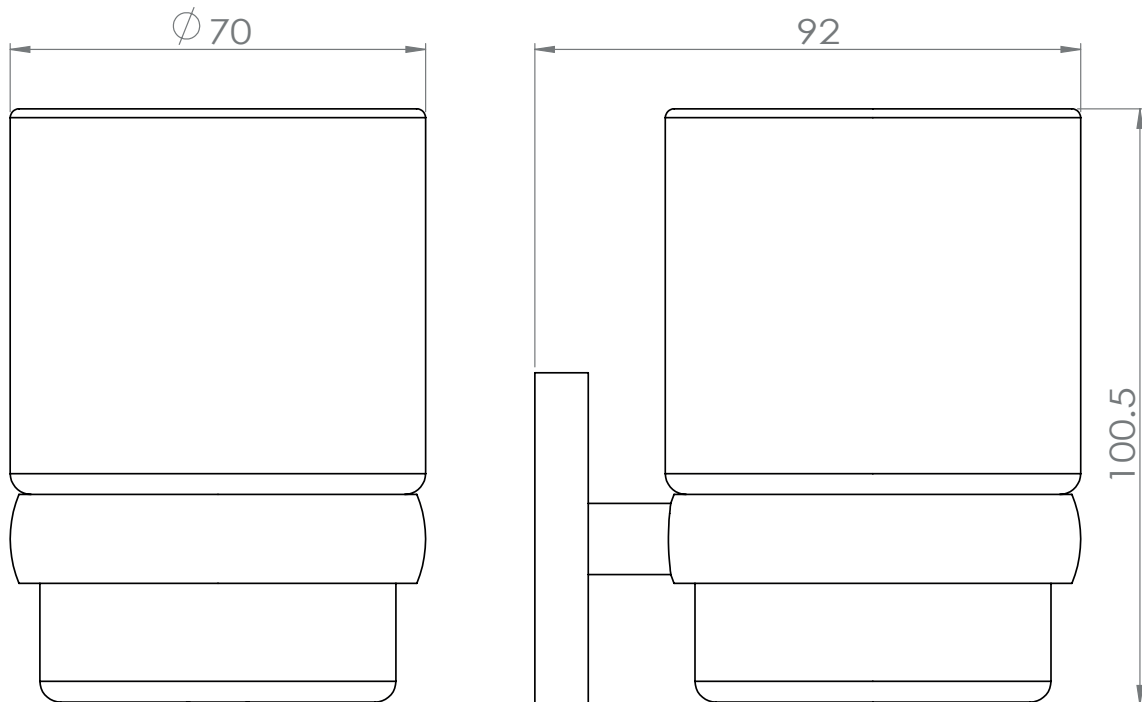

FOWO

F R A N C E

accessoires de salle de bain et cuisine

Matière

Finition

Dimensions

Poids

Conditionnement

* Emballage : housse de protection + boîte individuelle

Garantie

Laiton

Chromé

70 x 92 x 100 mm

394 gr

carton de 20 Boîtes*

1 an