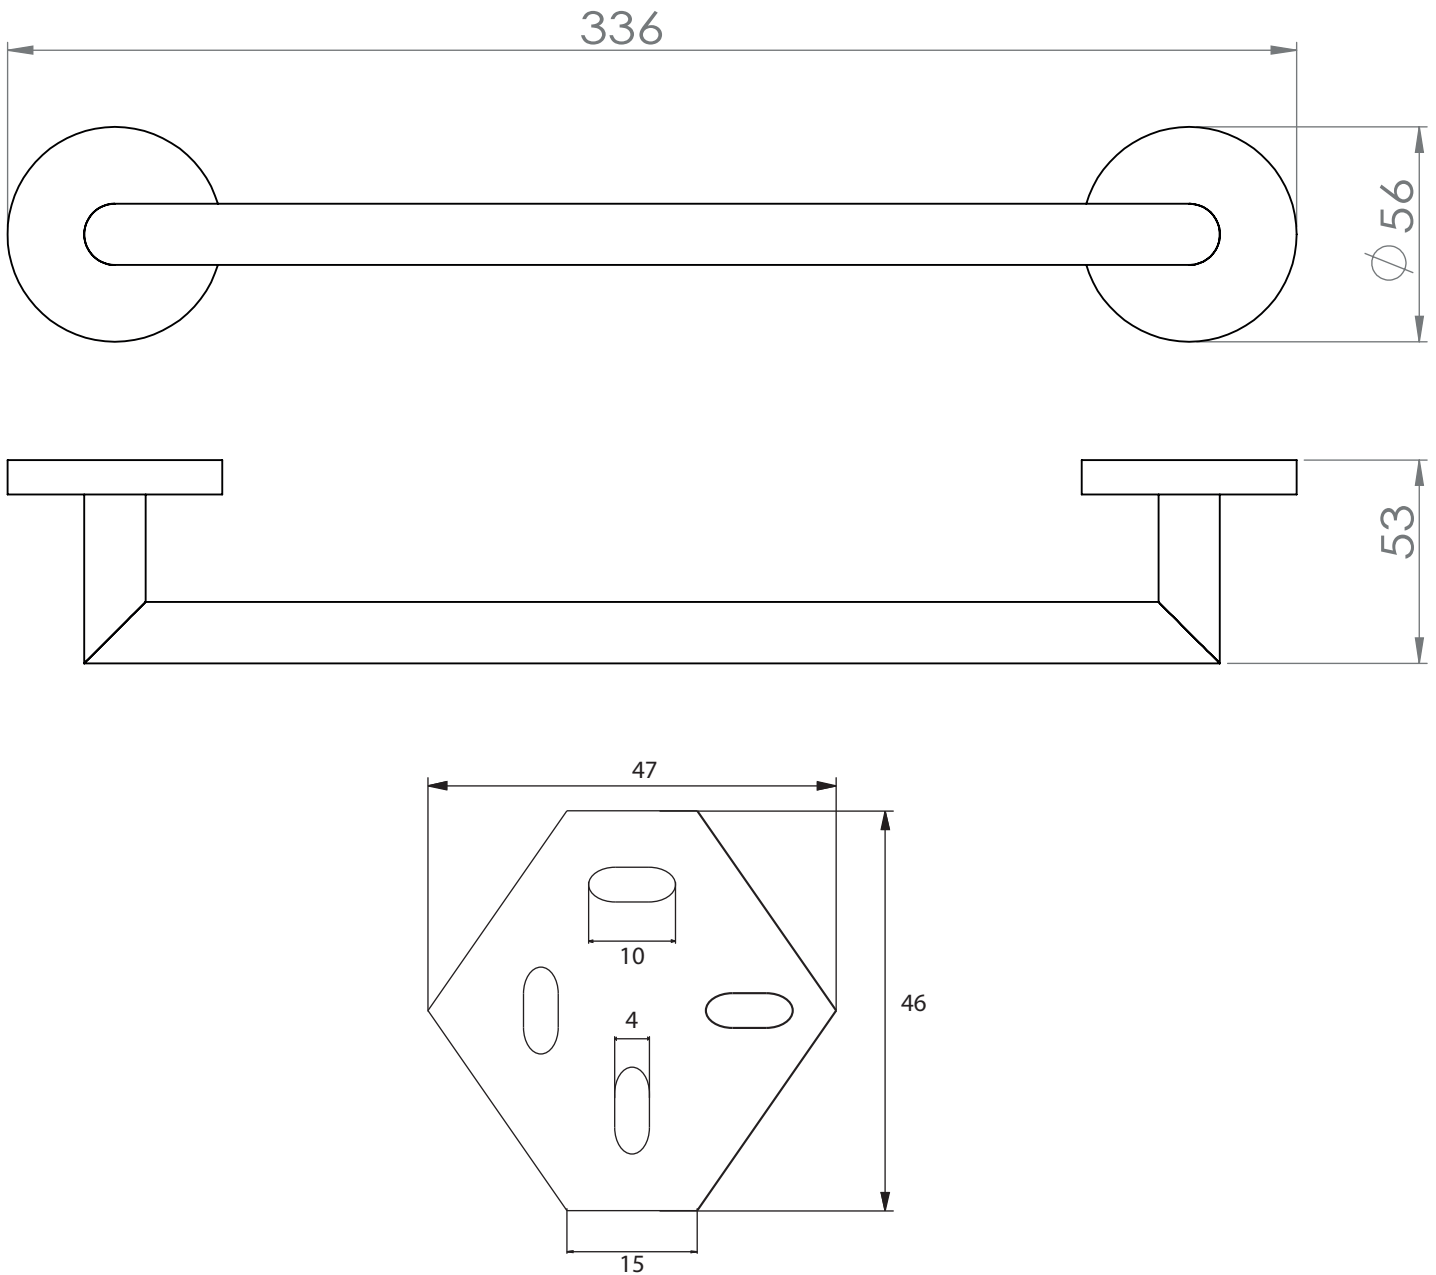

FOWO

F R A N C E

accessoires de salle de bain et cuisine

Matière

Finition

Dimensions

Poids

Conditionnement

* Emballage : housse de protection + boîte individuelle

Garantie

Laiton

Chromé

336 x 53 x 56 mm

335 gr

carton de 20 Boîtes *

1 an