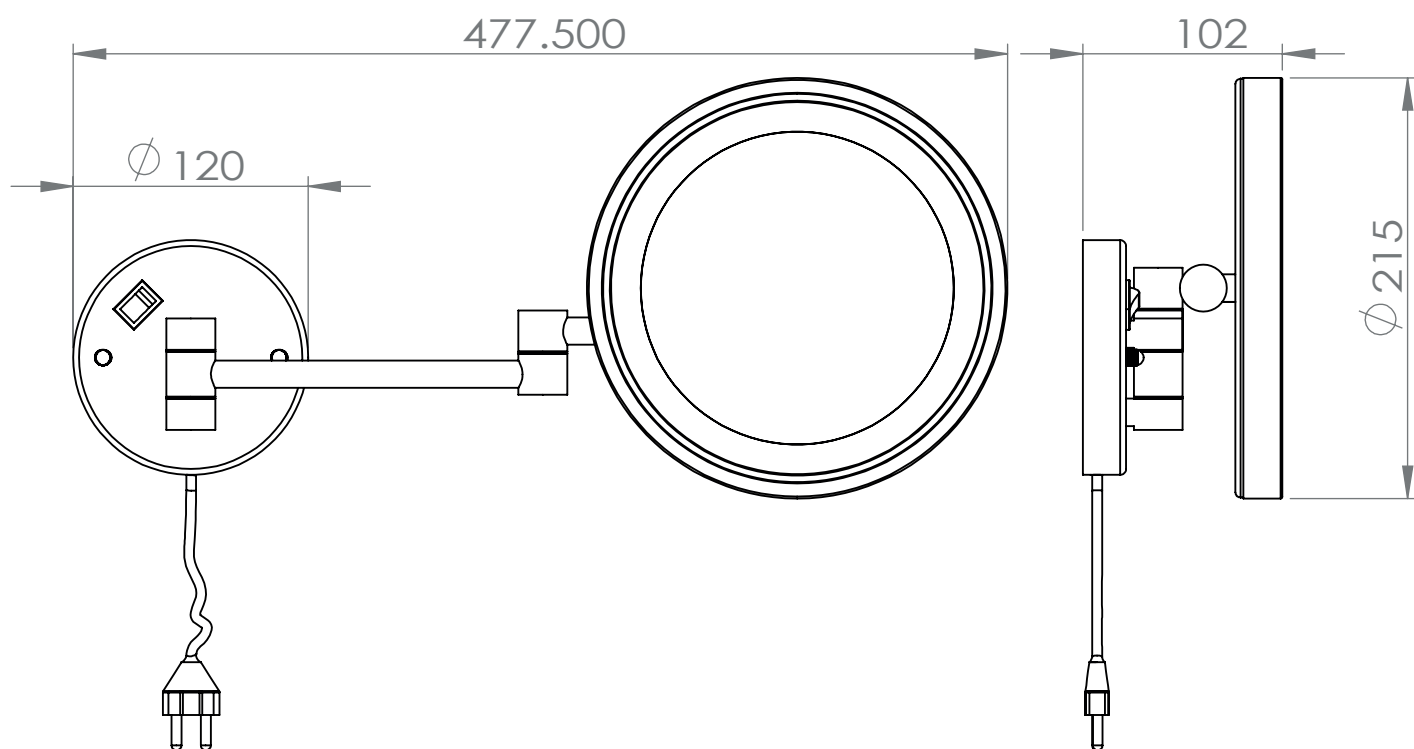

LAGON

Miroir mural avec éclairage

Gamme : MIROIRS

Réf. DB99305

FOWO

F R A N C E

accessoires de salle de bain et cuisine

Matière