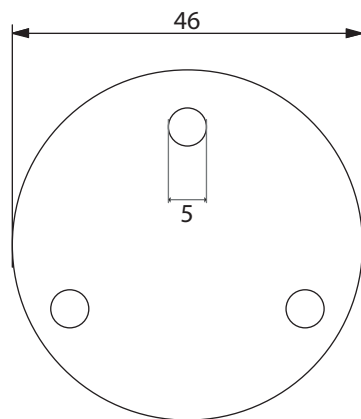

FOWO

F R A N C E

accessoires de salle de bain et cuisine

Matière

Finition

Dimensions

Poids

Conditionnement

* Emballage : housse de protection + boîte individuelle

Garantie

Laiton

Chromé

560 x 70 x 48 mm

662 gr

carton de 20 Boîtes *

1 an