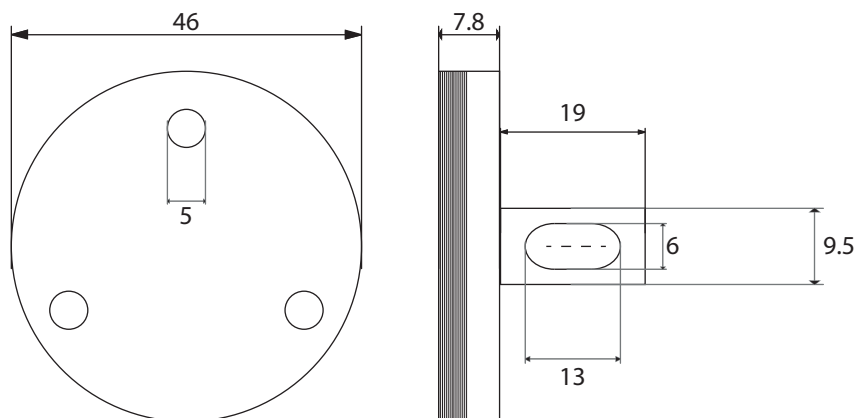

FOWO

F R A N C E

accessoires de salle de bain et cuisine

Matière

Finition

Dimensions

Poids

Conditionnement

* Emballage : housse de protection + boîte individuelle

Garantie

Laiton

Chromé

660 x 70 x 48 mm

720 gr

carton de 20 Boîtes *

1 an