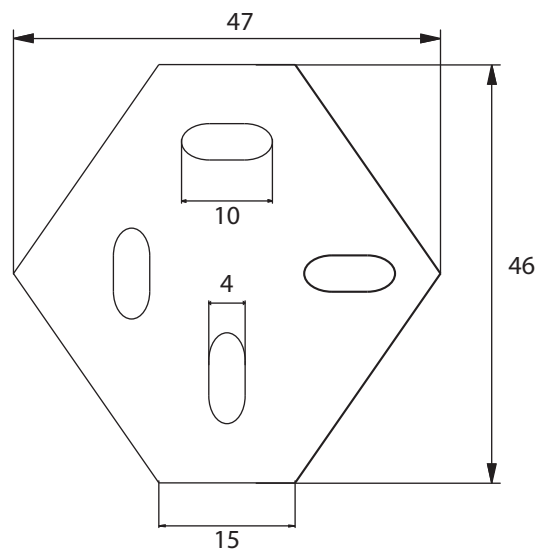

FOWO

F R A N C E

accessoires de salle de bain et cuisine

Matière

Finition

Dimensions

Poids

Conditionnement

* Emballage : housse de protection + boîte individuelle

Garantie

Laiton

Chromé

70 x 92 x 100 mm

394 gr

carton de 20 Boîtes*

1 an