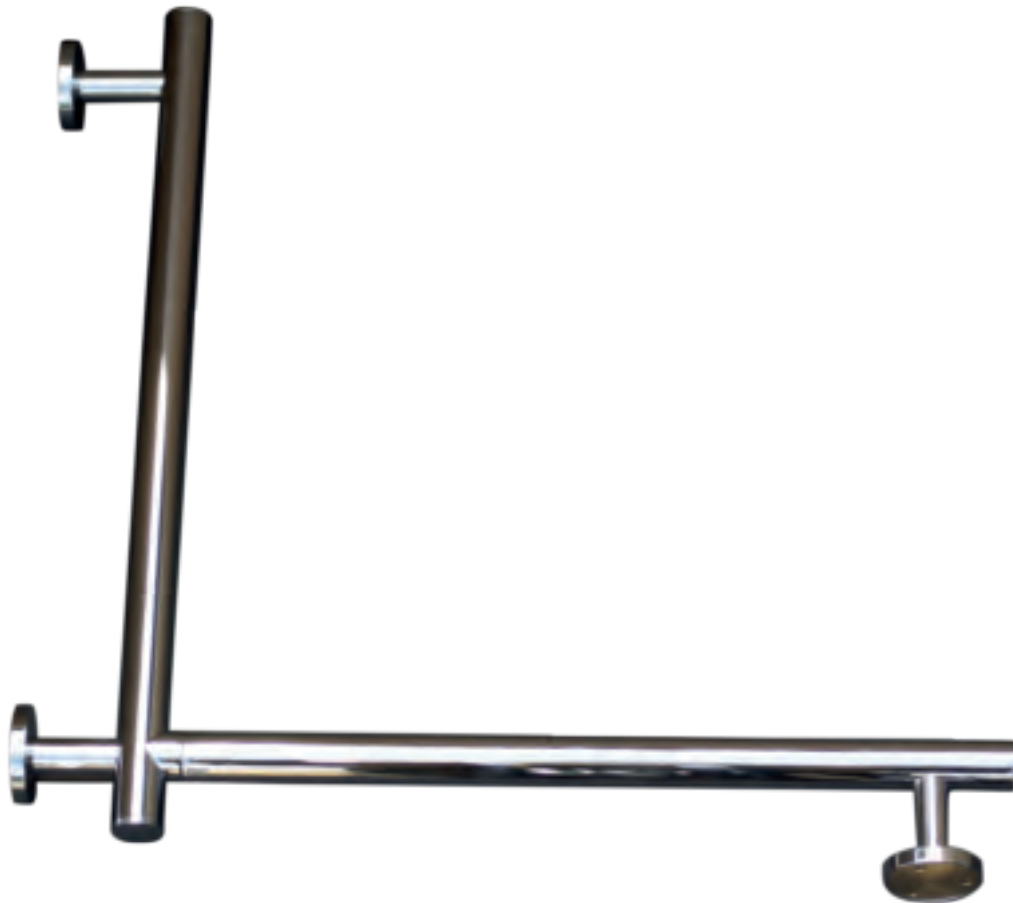

FOWO

F R A N C E

accessoires de salle de bain et cuisine

PHARE

Barre de relevage 60*60cm
90° horizontal

Gamme : P.M.R

Réf. GB606