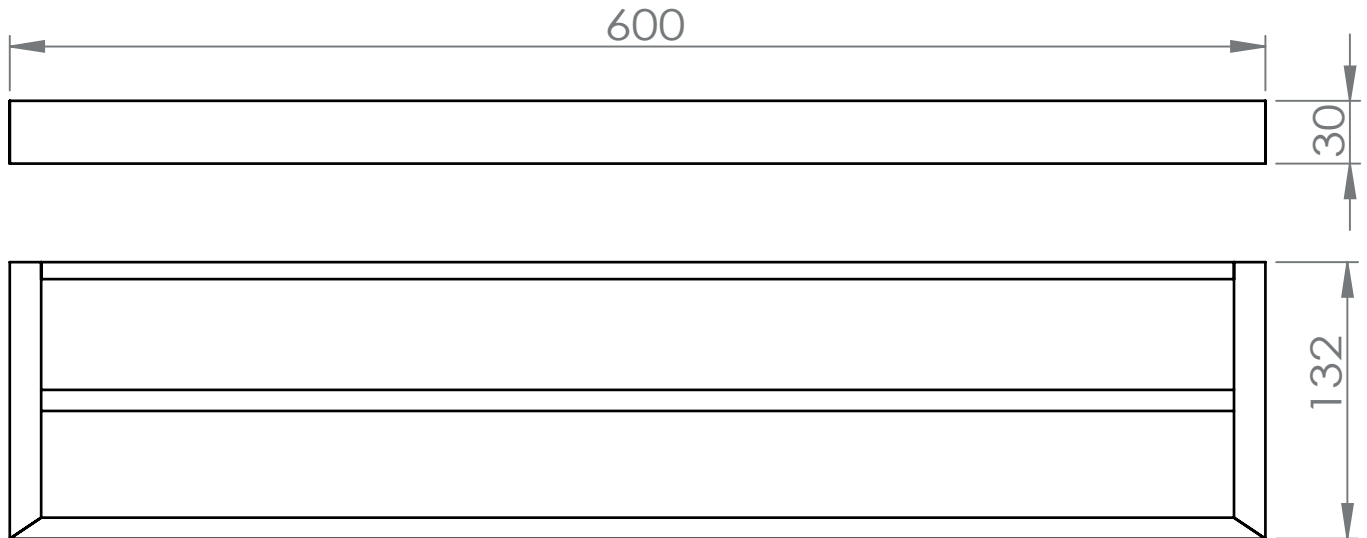

FOWO

F R A N C E

accessoires de salle de bain et cuisine

Matière

Finition

Dimensions

Poids

Conditionnement

* Emballage : housse de protection + boîte individuelle

Garantie

Laiton

Chromé

600 x 132 x 30 mm

1 500 gr

carton de 10 Boîtes *

1 an