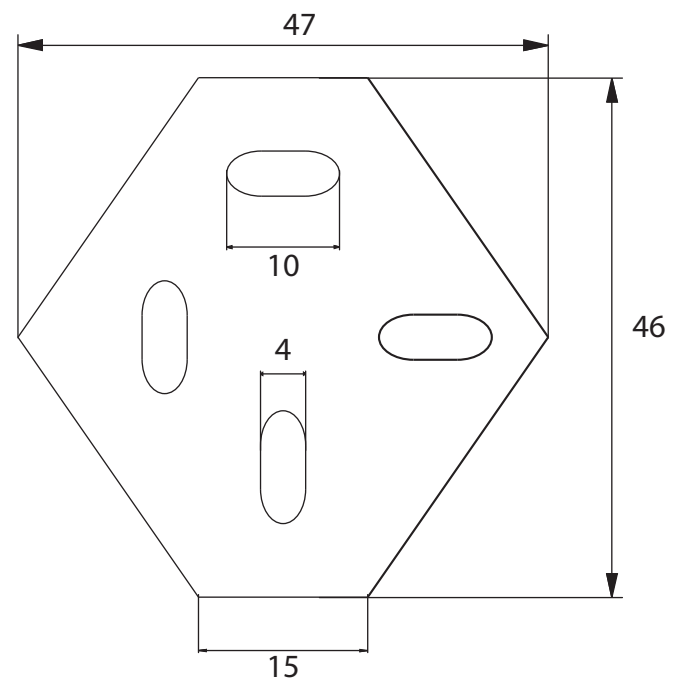

FOWO

F R A N C E

accessoires de salle de bain et cuisine

Matière

Finition

Dimensions

Poids

Conditionnement

* Emballage : housse de protection + boîte individuelle

Garantie

Laiton

Chromé

102 x 74.5 x 58 mm

371 gr

carton de 20 Boîtes *

1 an