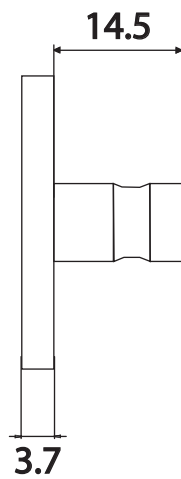

FOWO

F R A N C E

accessoires de salle de bain et cuisine

Matière

Finition

Dimensions

Poids

Conditionnement

* Emballage : housse de protection + boîte individuelle

Garantie

Laiton

Chromé

42 x 78 x 30 mm

255 gr

carton de 50 Boîtes *

1 an