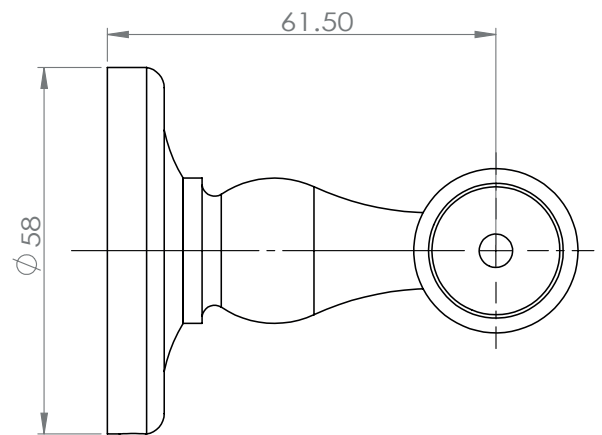

FOWO

F R A N C E

accessoires de salle de bain et cuisine

Matière

Finition

Dimensions

Poids

Conditionnement

* Emballage : housse de protection + boîte individuelle

Garantie

Laiton

Chromé

102 x 74.5 x 58 mm

371 gr

carton de 20 Boîtes *

1 an