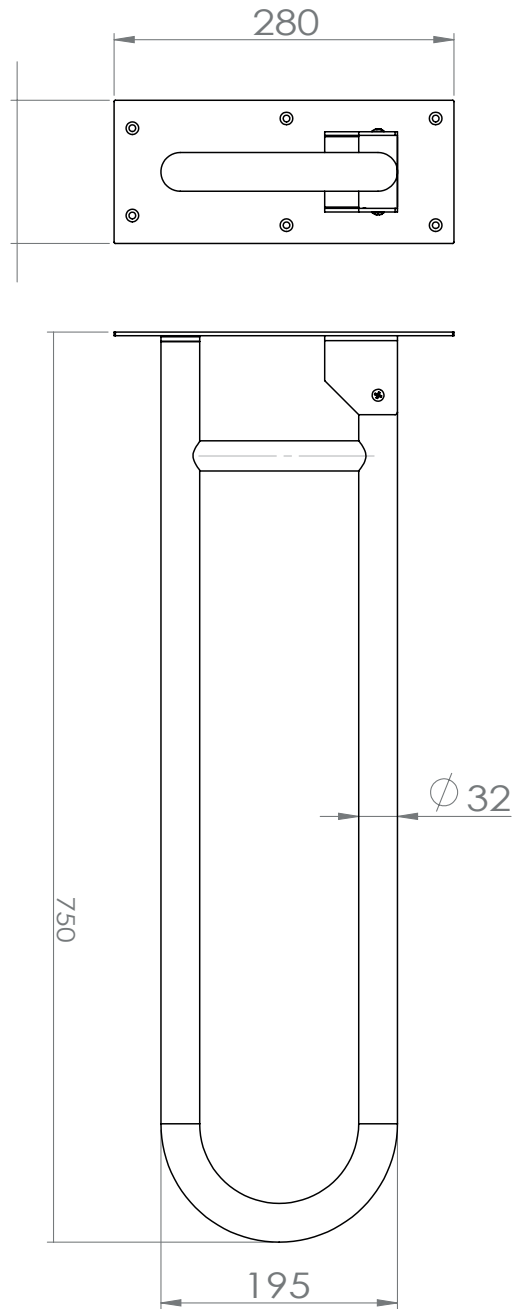

FOWO

F R A N C E

accessoires de salle de bain et cuisine

Matière

Finition

Dimensions

Poids

Conditionnement

* Emballage : housse de protection + boîte individuelle

Garantie

Laiton

Chromé

120 x 750 x 280 mm

2 787 gr

carton de 5 Boîtes *

1 an